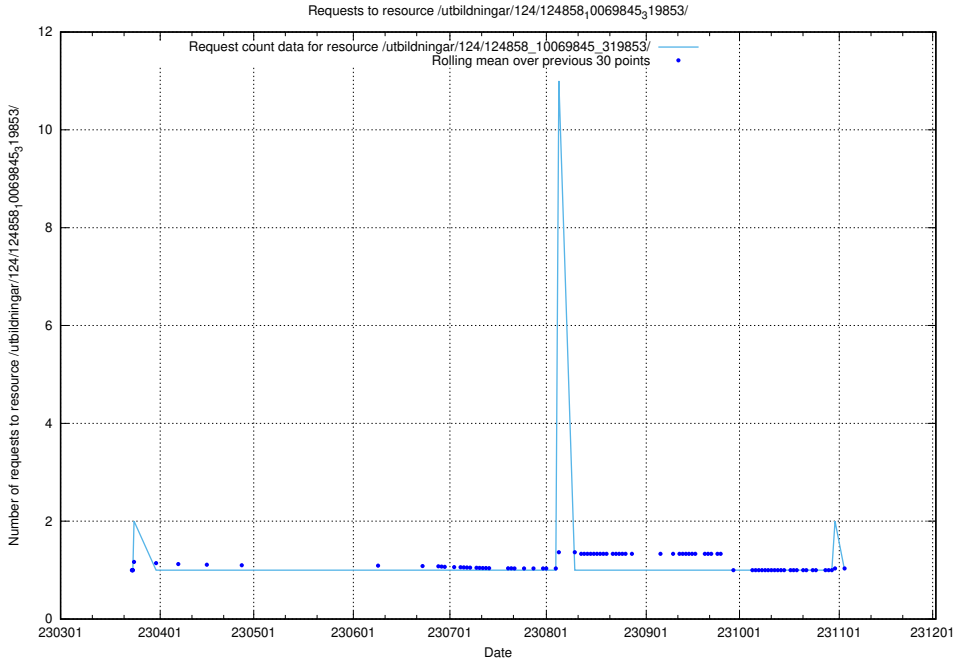

5.1292 Usage of /utbildningar/124/124858_10069845_319853/

Here, we count the number of requests to resource /utbildningar/124/124858_10069845_319853/.