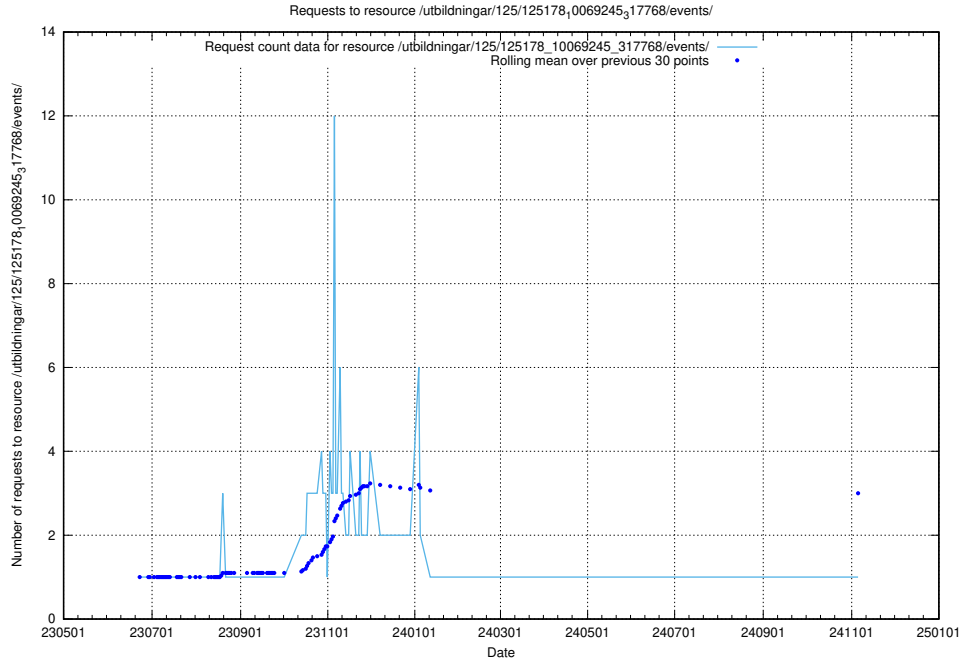

5.6794 Usage of /utbildningar/125/125178_10069245_317768/events/

Here, we count the number of requests to resource /utbildningar/125/125178_10069245_317768/events/