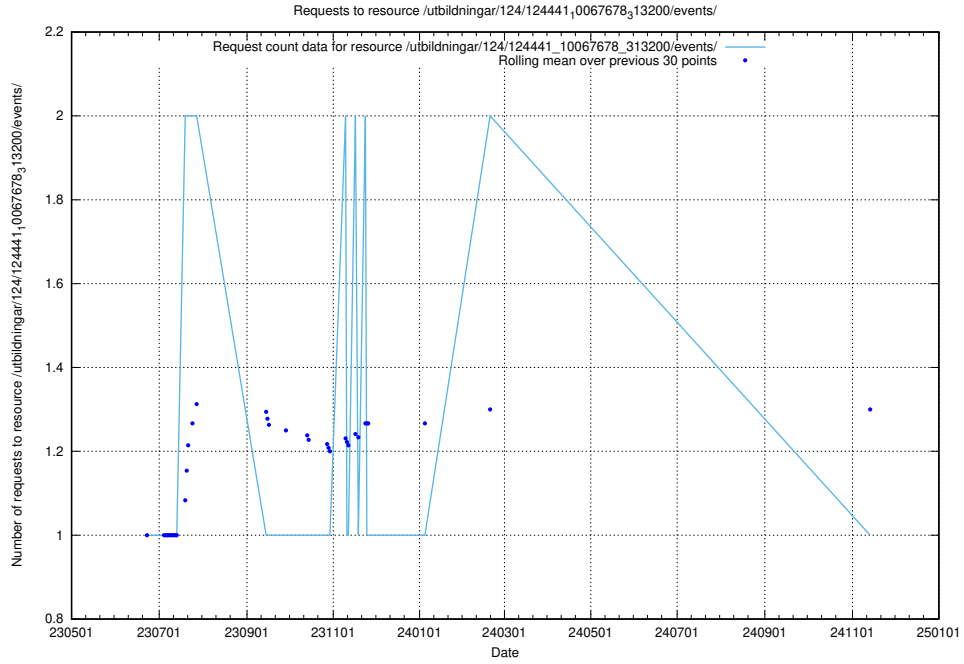

5.6889 Usage of /utbildningar/124/124441_10067678_313200/events/

Here, we count the number of requests to resource /utbildningar/124/124441_10067678_313200/events/