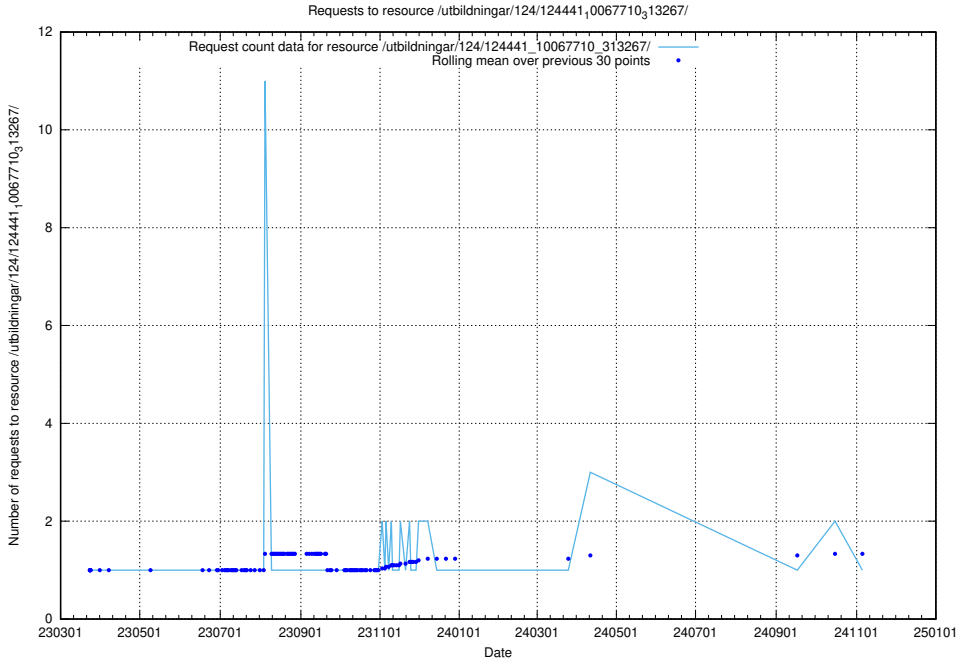

5.4575 Usage of /utbildningar/124/124441_10067710_313267/

Here, we count the number of requests to resource /utbildningar/124/124441_10067710_313267/.