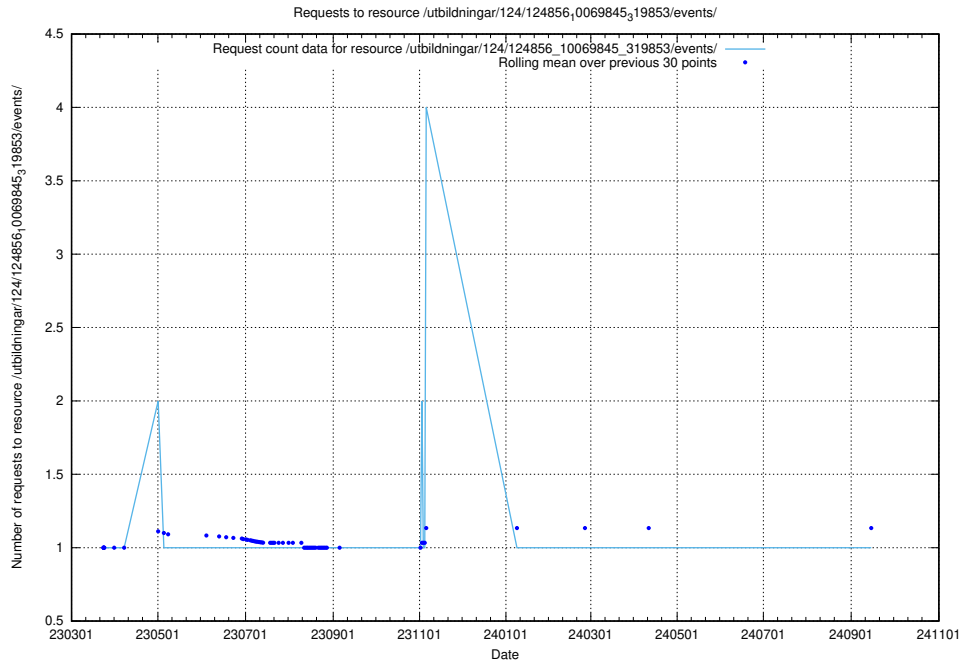

5.1320 Usage of /utbildningar/utb_emil/126/126334_10072940_334334/events/

Here, we count the number of requests to resource /utbildningar/utb_emil/126/126334_10072940_334334/events/

5.1321 Usage of /utbildningar/utb_emil/125/125914_10070406_334609/events/