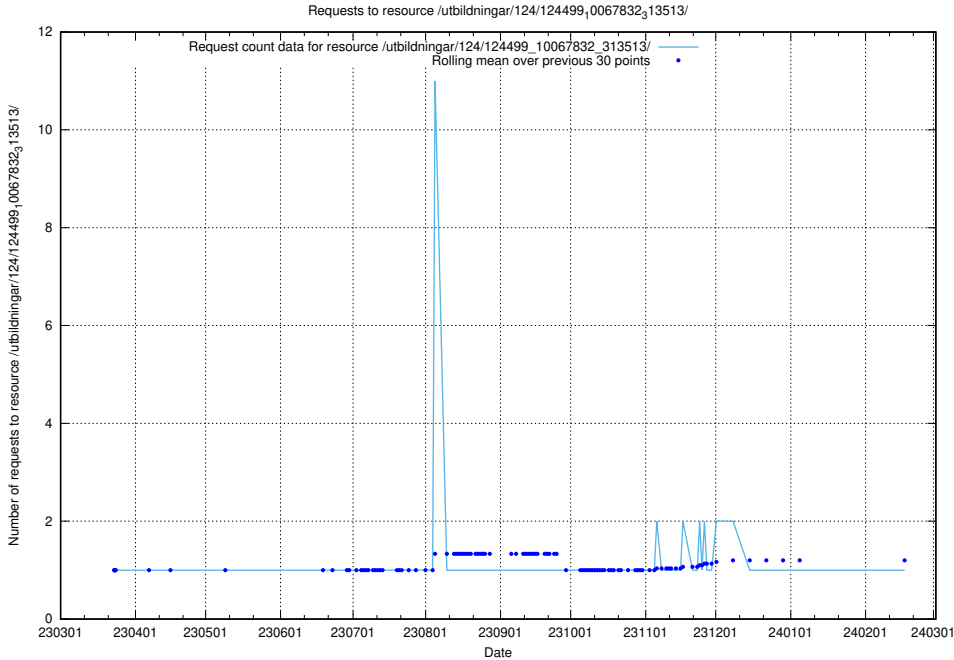

5.3483 Usage of /utbildningar/124/124499_10067832_313513/

Here, we count the number of requests to resource /utbildningar/124/124499_10067832_313513/.