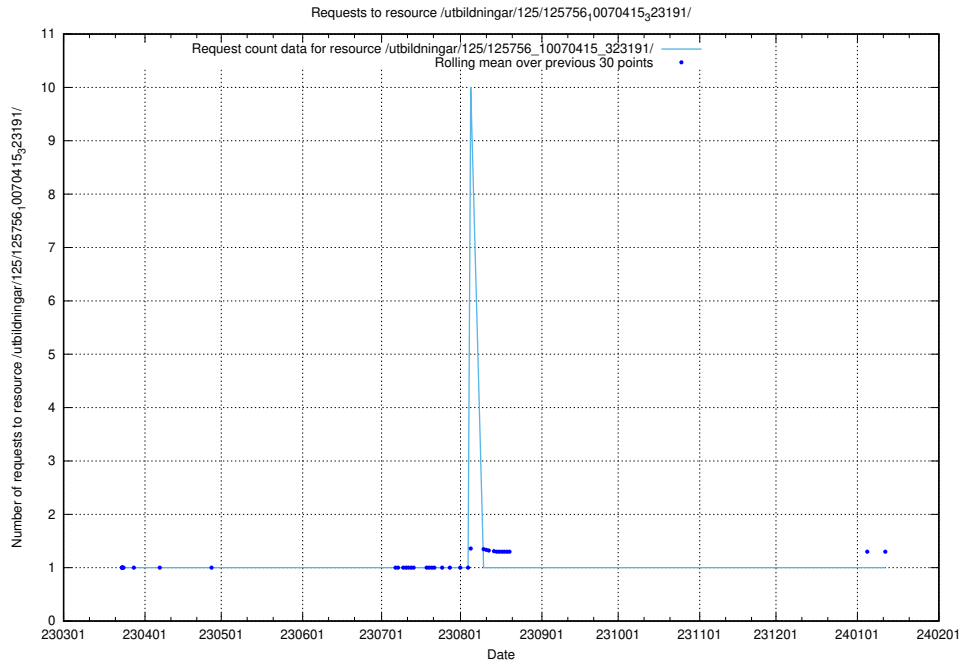

5.7589 Usage of /utbildningar/125/125756_10070252_321013/events/

Here, we count the number of requests to resource /utbildningar/125/125756_10070252_321013/events/

5.7590 Usage of /utbildningar/125/125755_10070243_320988/