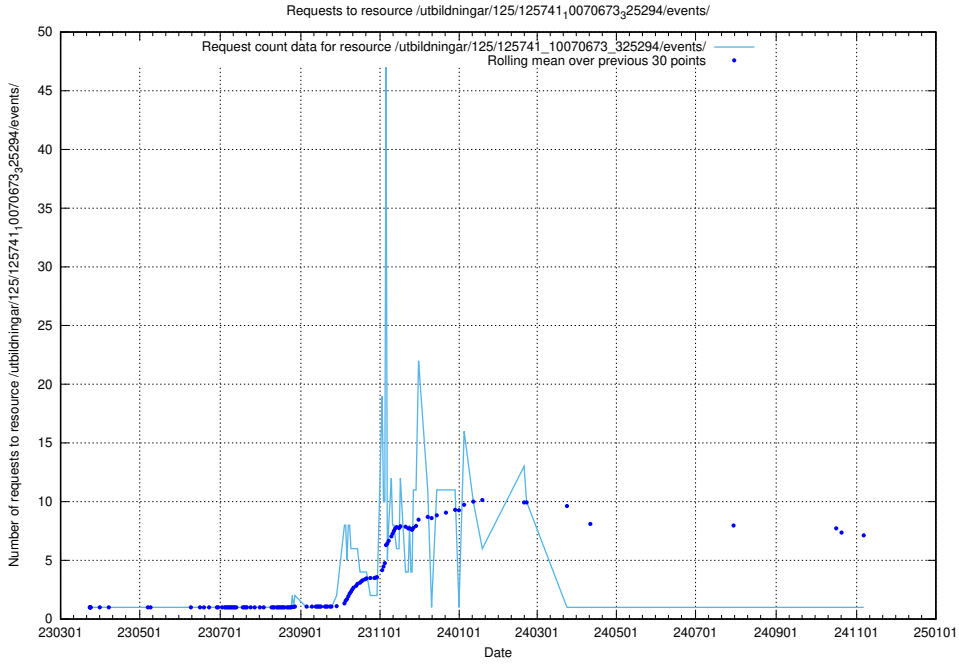

5.7621 Usage of /utbildningar/125/125741_10070673_325294/events/

Here, we count the number of requests to resource /utbildningar/125/125741_10070673_325294/events/

5.7622 Usage of /utbildningar/125/125741_10070673_325294/