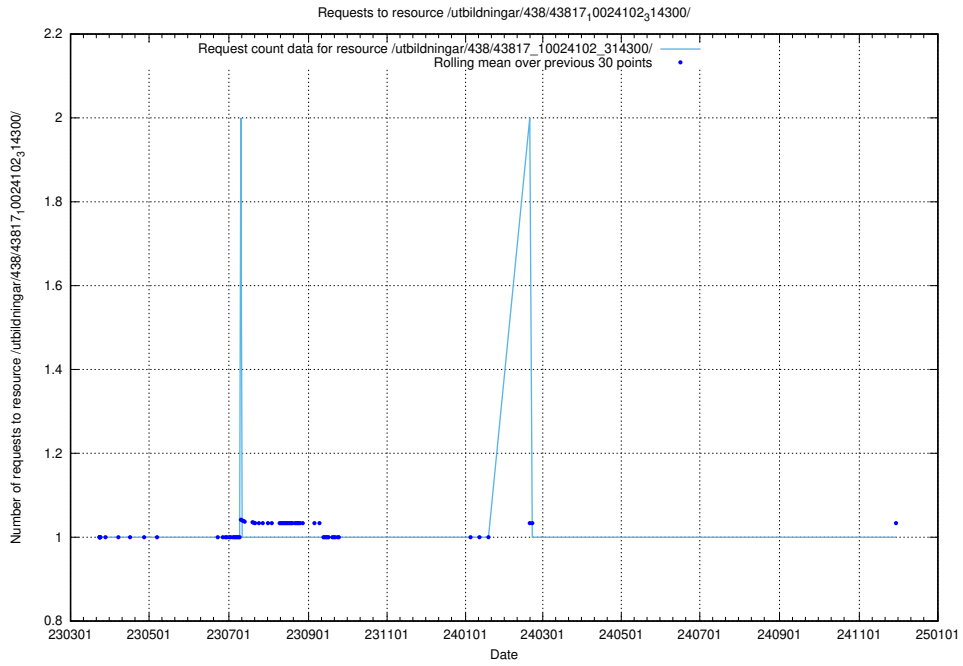

5.7472 Usage of /utbildningar/438/43817_10024102_314300/

Here, we count the number of requests to resource /utbildningar/438/43817_10024102_314300/.

5.7473 Usage of /utbildningar/438/43817_10024102_242987/