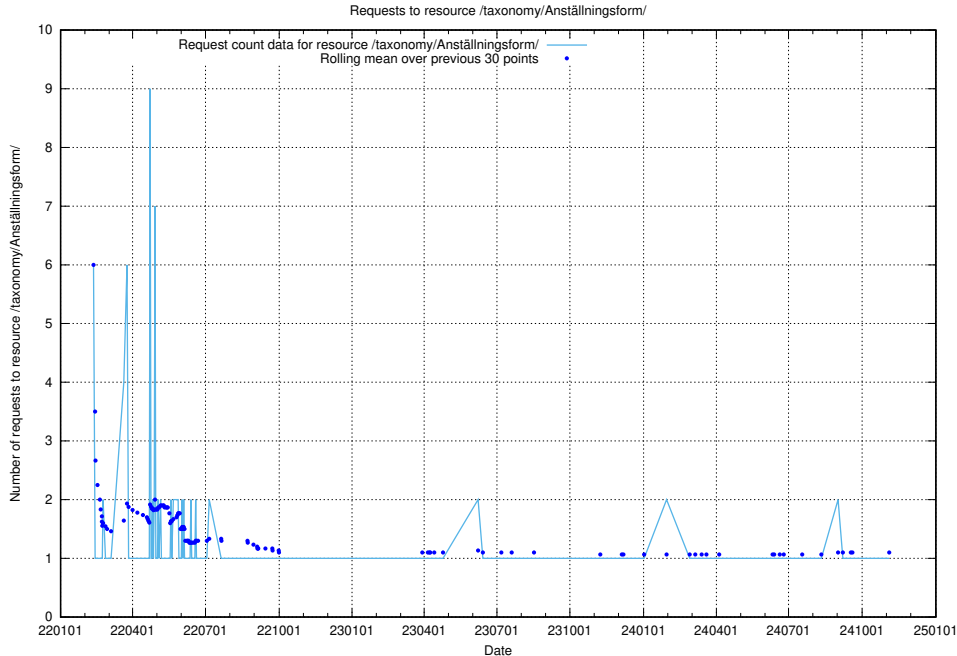

Here, we count the number of requests to resource /utbildningar/124/124519_10065866_297866/.

5.2343 Usage of /taxonomy/Anställningsform/

Here, we count the number of requests to resource /taxonomy/Anställningsform/.