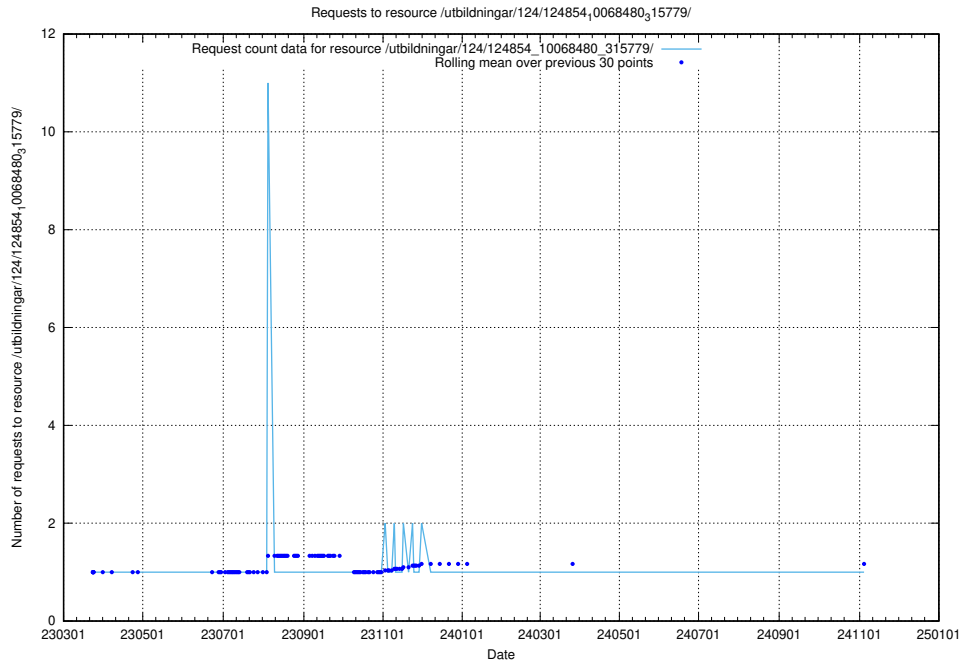

5.1609 Usage of /utbildningar/124/124854_10068480_315779/

Here, we count the number of requests to resource /utbildningar/124/124854_10068480_315779/.