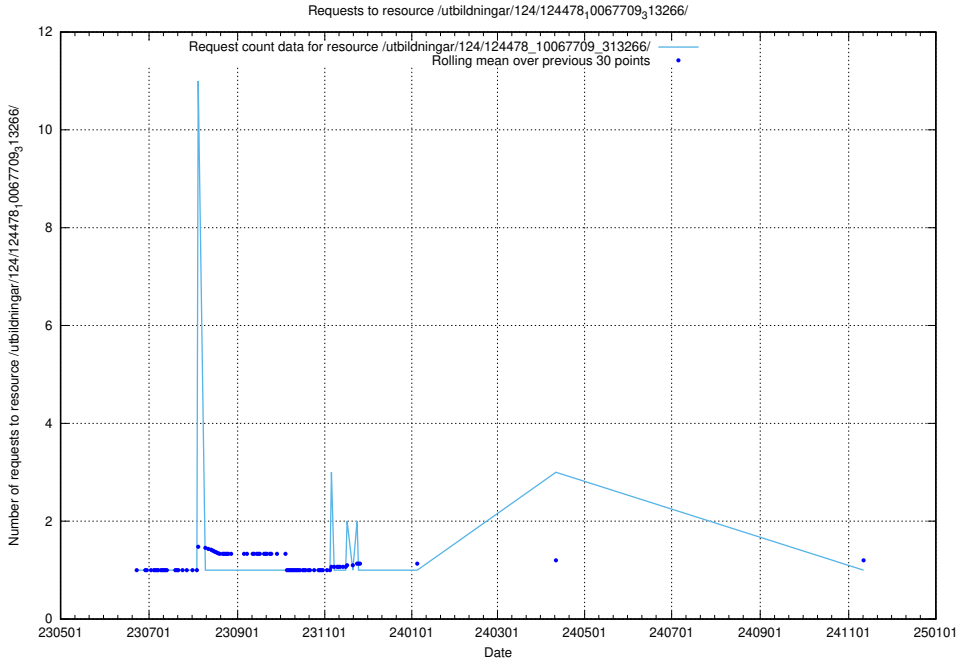

5.6869 Usage of /utbildningar/124/124478_10067709_313266/

Here, we count the number of requests to resource /utbildningar/124/124478_10067709_313266/.