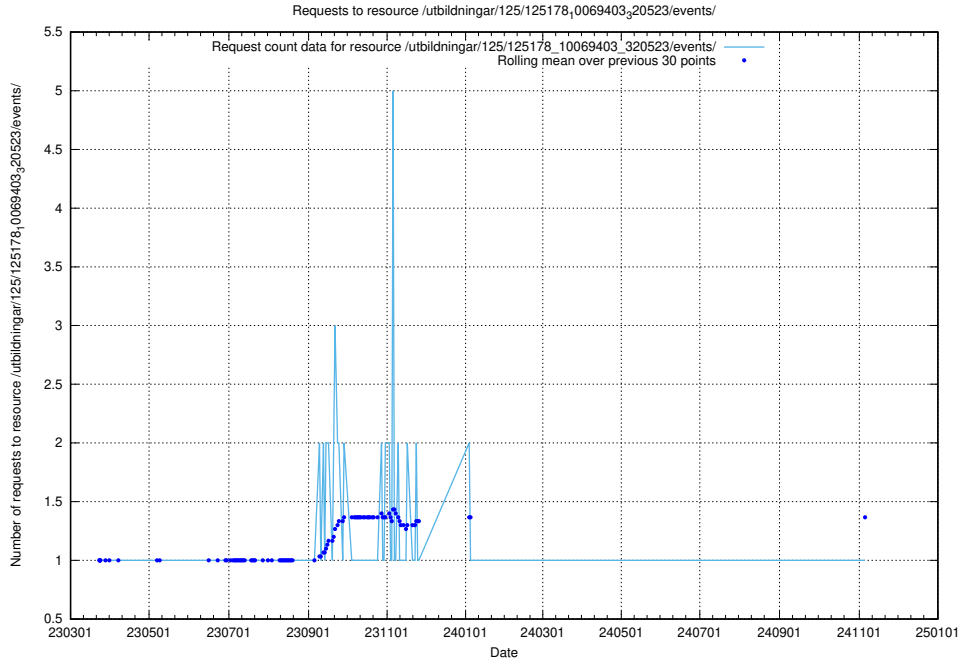

5.1131 Usage of /utbildningar/125/125178_10069403_320523/events/

Here, we count the number of requests to resource /utbildningar/125/125178_10069403_320523/events/