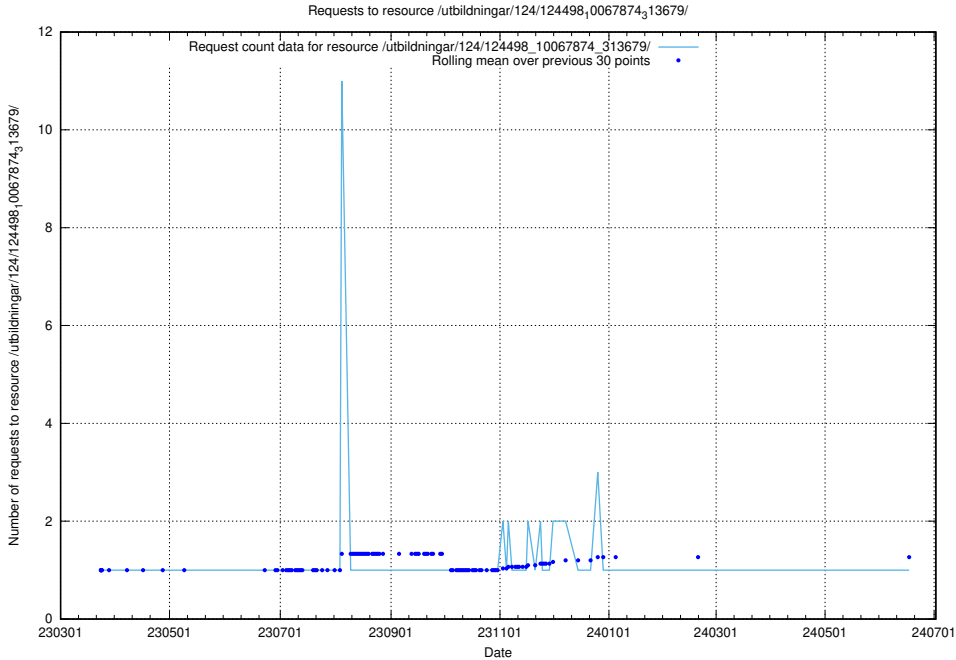

5.3677 Usage of /utbildningar/124/124498_10067874_313679/

Here, we count the number of requests to resource /utbildningar/124/124498_10067874_313679/.

5.3678 Usage of /taxonomy/Yrkesbenämningar/

Here, we count the number of requests to resource /taxonomy/Yrkesbenämningar/.