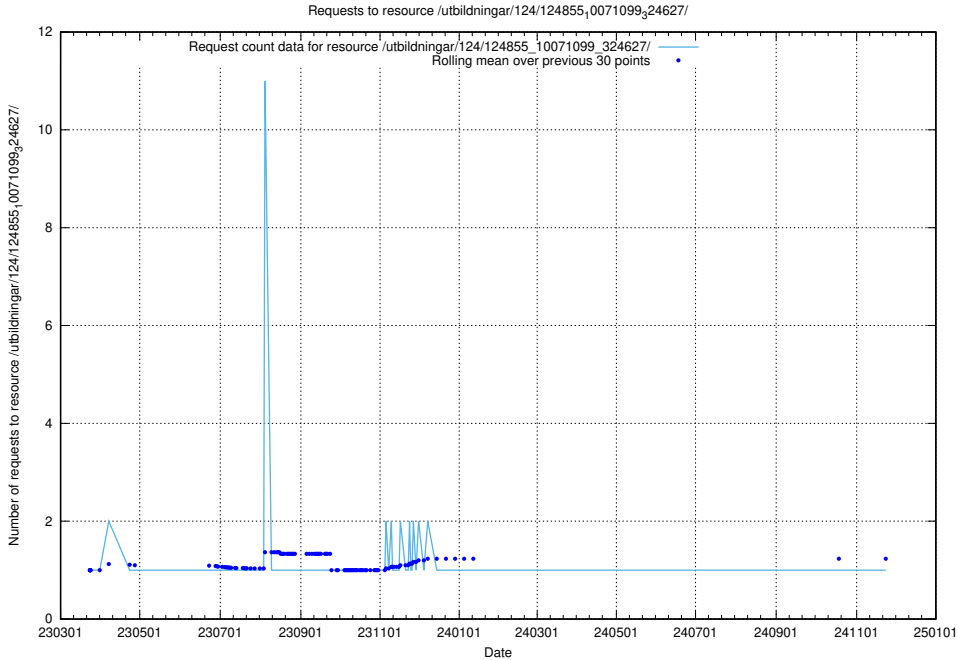

5.1397 Usage of /utbildningar/utb_emil/127/127333_10074316_337554/events/

Here, we count the number of requests to resource /utbildningar/utb_emil/127/127333_10074316_337554/events/

5.1398 Usage of /utbildningar/utb_emil/124/124479_10067554_312977/events/