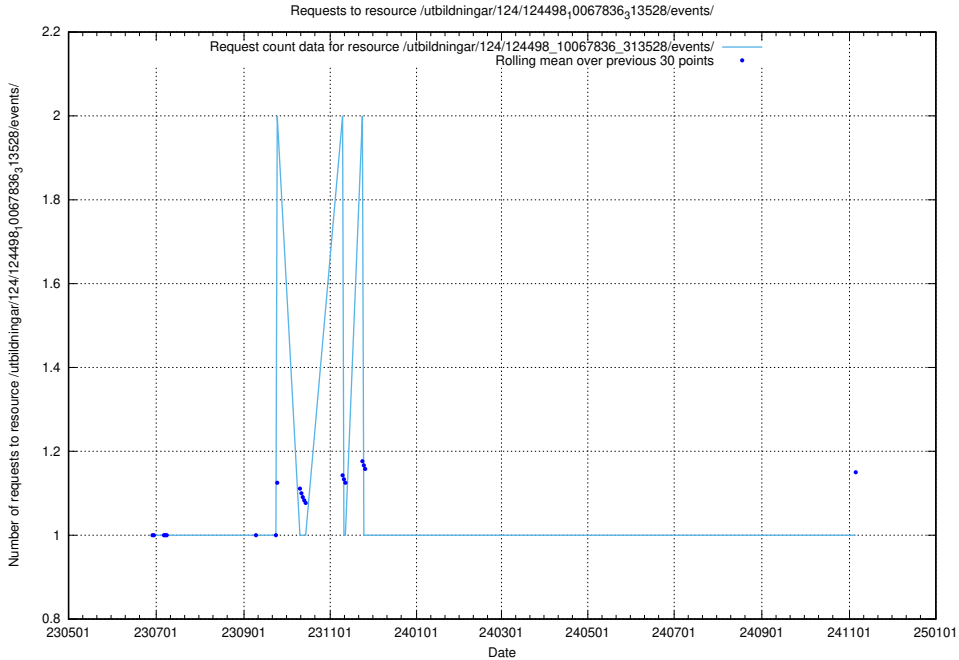

5.6571 Usage of /utbildningar/124/124498_10067836_313528/events/

Here, we count the number of requests to resource /utbildningar/124/124498_10067836_313528/events/