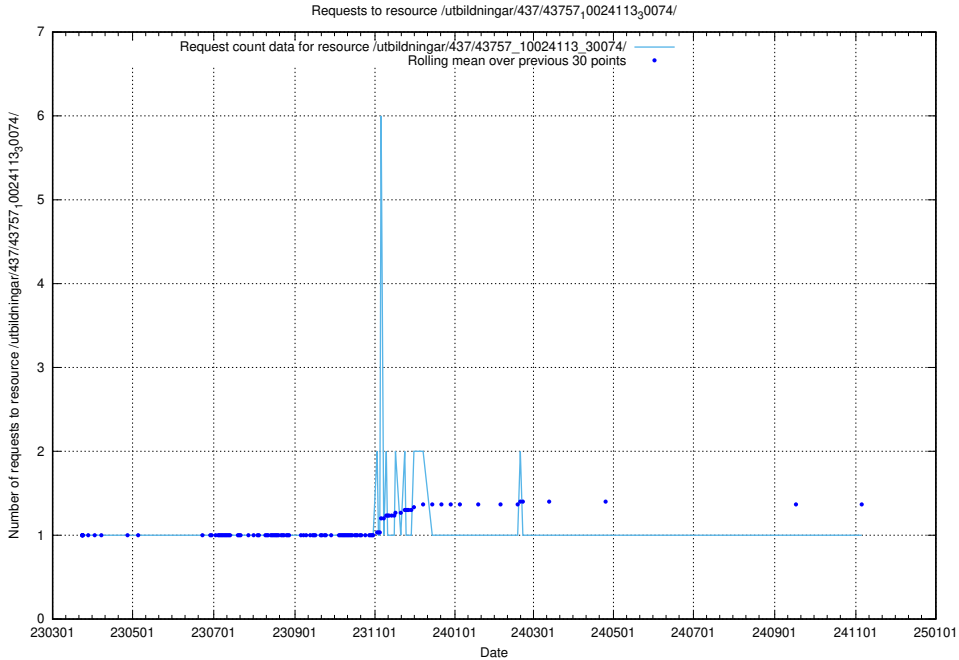

5.7501 Usage of /utbildningar/437/43757_10024113_30074/

Here, we count the number of requests to resource /utbildningar/437/43757_10024113_30074/.

5.7502 Usage of /utbildningar/437/43756_10024110_30071/