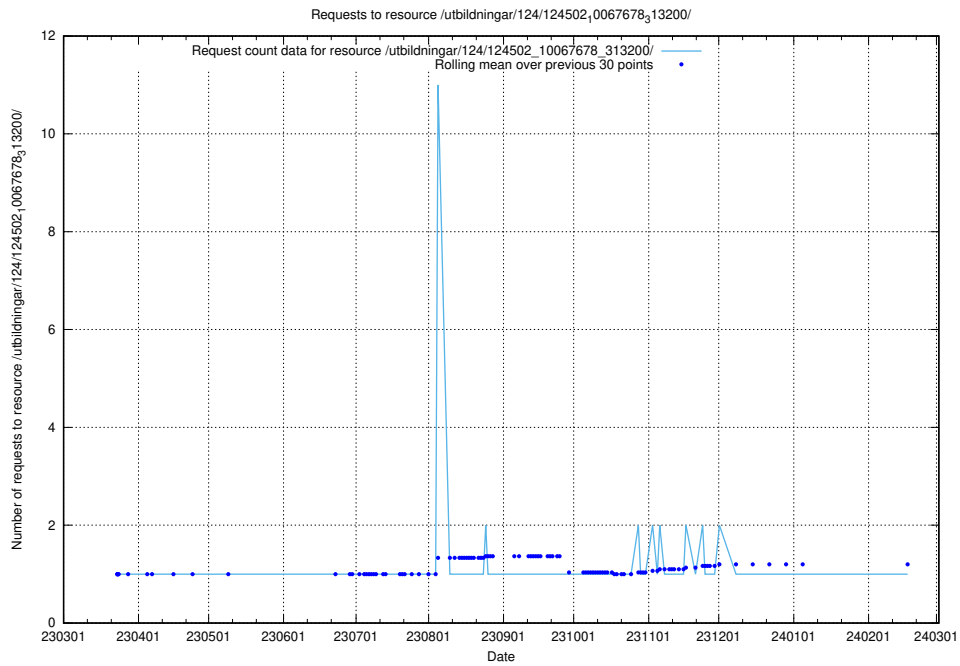

5.3214 Usage of /utbildningar/124/124502_10067678_313200/

Here, we count the number of requests to resource /utbildningar/124/124502_10067678_313200/.