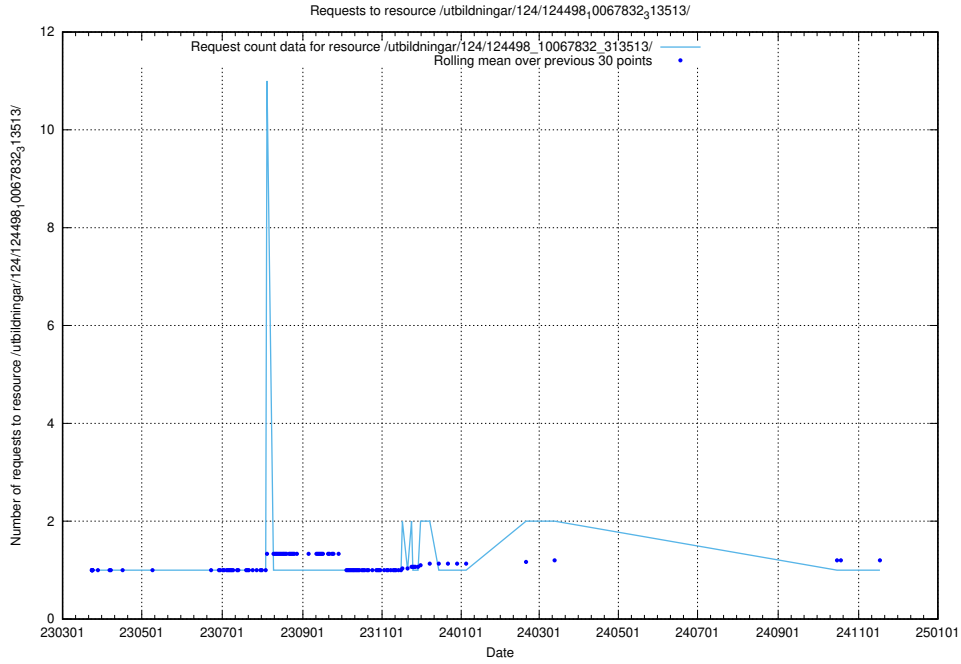

5.3724 Usage of /utbildningar/124/124498_10067832_313513/

Here, we count the number of requests to resource /utbildningar/124/124498_10067832_313513/.