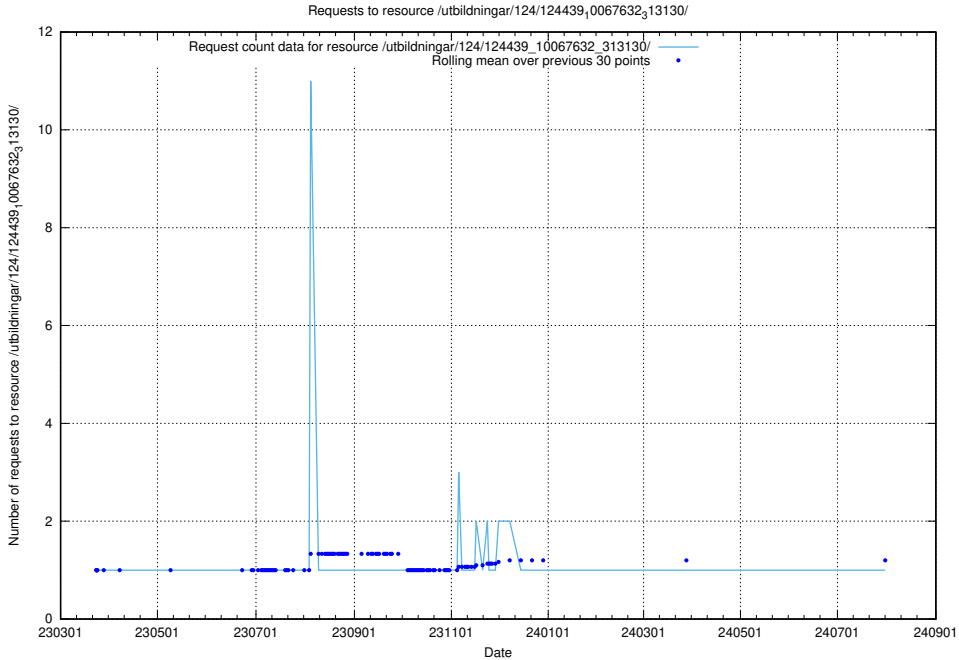

5.4698 Usage of /utbildningar/124/124439_10067632_313130/

Here, we count the number of requests to resource /utbildningar/124/124439_10067632_313130/.