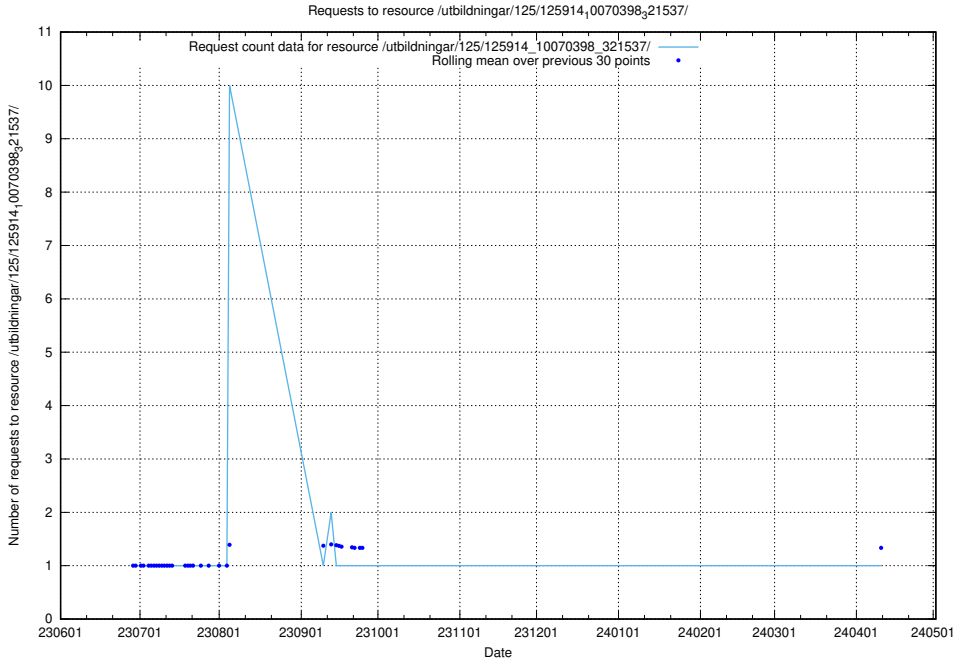

5.6527 Usage of /utbildningar/125/125914_10070398_321537/

Here, we count the number of requests to resource /utbildningar/125/125914_10070398_321537/.