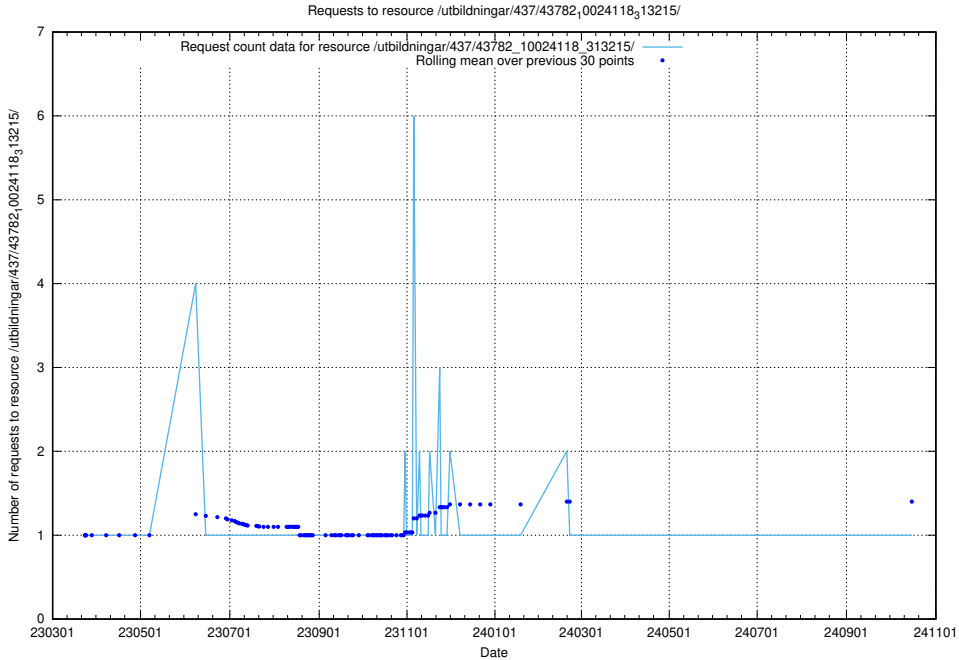

5.7494 Usage of /utbildningar/437/43782_10024118_313215/

Here, we count the number of requests to resource /utbildningar/437/43782_10024118_313215/.