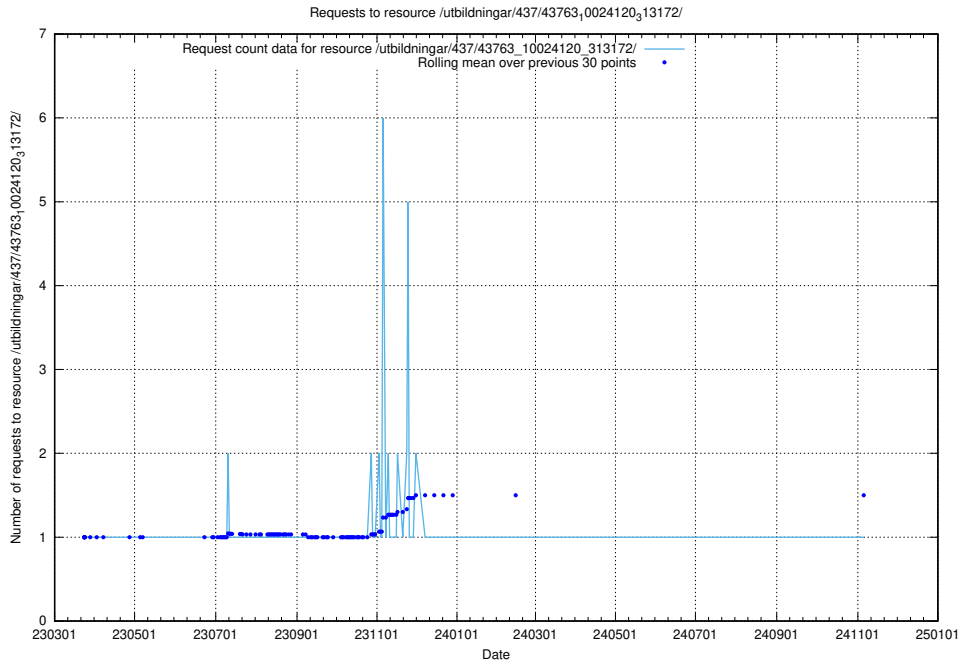

5.7497 Usage of /utbildningar/437/43763_10024120_313172/

Here, we count the number of requests to resource /utbildningar/437/43763_10024120_313172/.