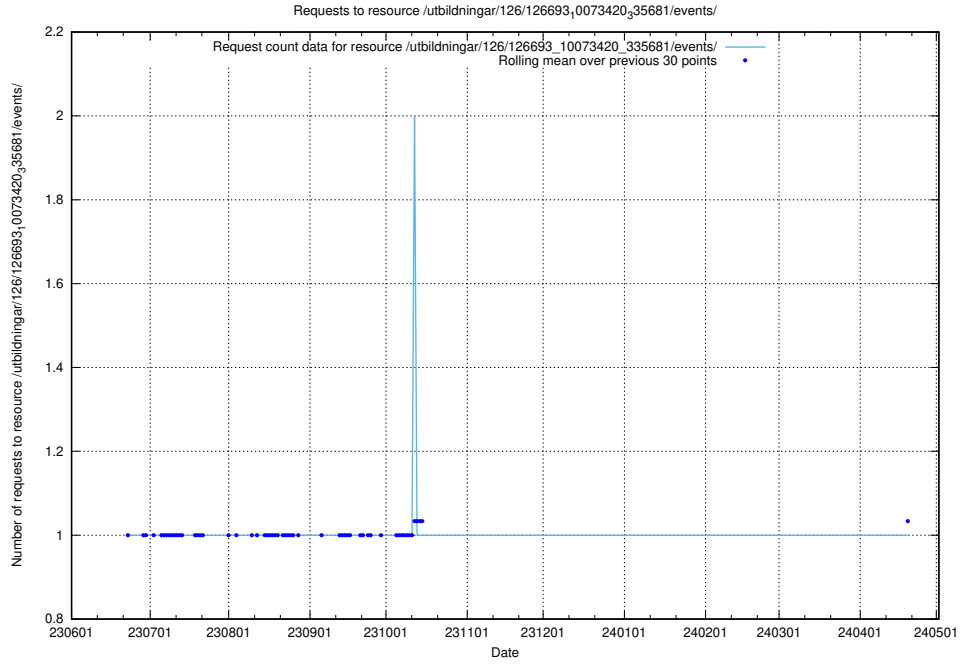

5.6696 Usage of /utbildningar/126/126693_10073420_335681/events/

Here, we count the number of requests to resource /utbildningar/126/126693_10073420_335681/events/

5.6697 Usage of /utbildningar/126/126693_10073420_335681/