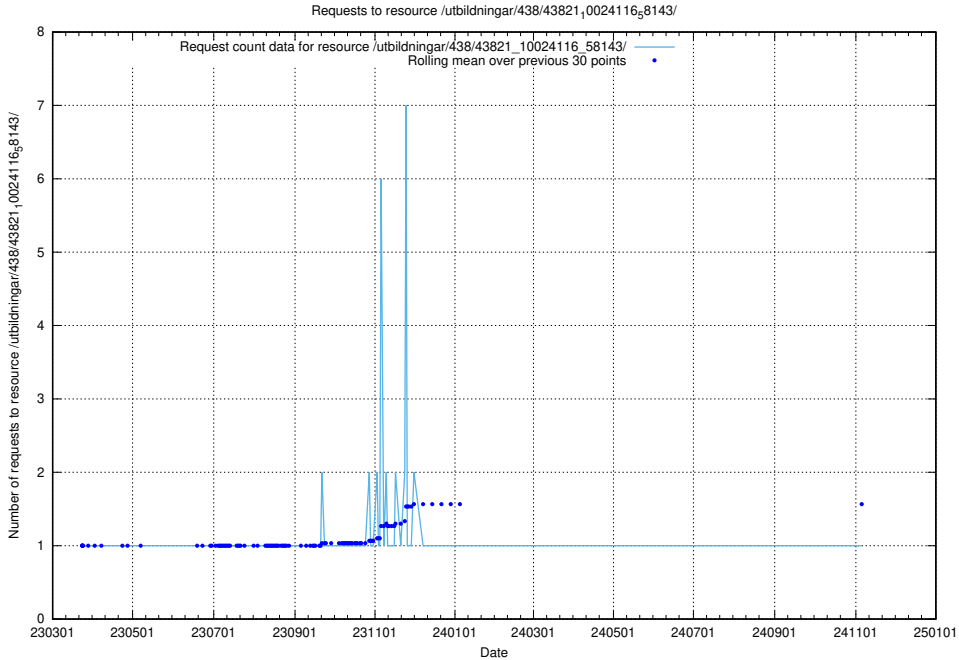

5.7465 Usage of /utbildningar/438/43821_10024116_58143/

Here, we count the number of requests to resource /utbildningar/438/43821_10024116_58143/.