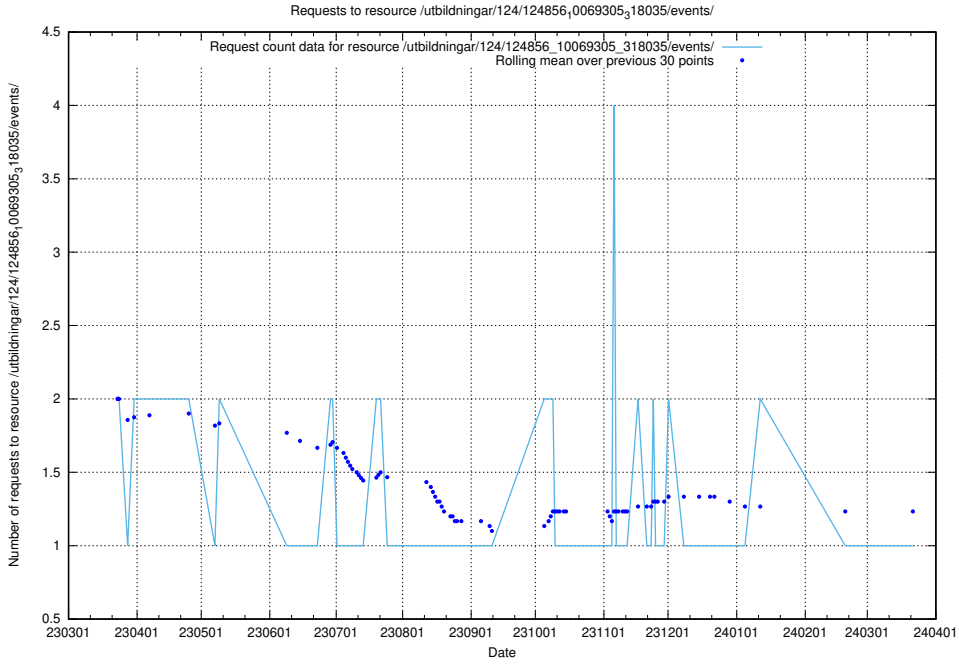

5.7417 Usage of /utbildningar/124/124856_10069305_318035/events/

Here, we count the number of requests to resource /utbildningar/124/124856_10069305_318035/events/