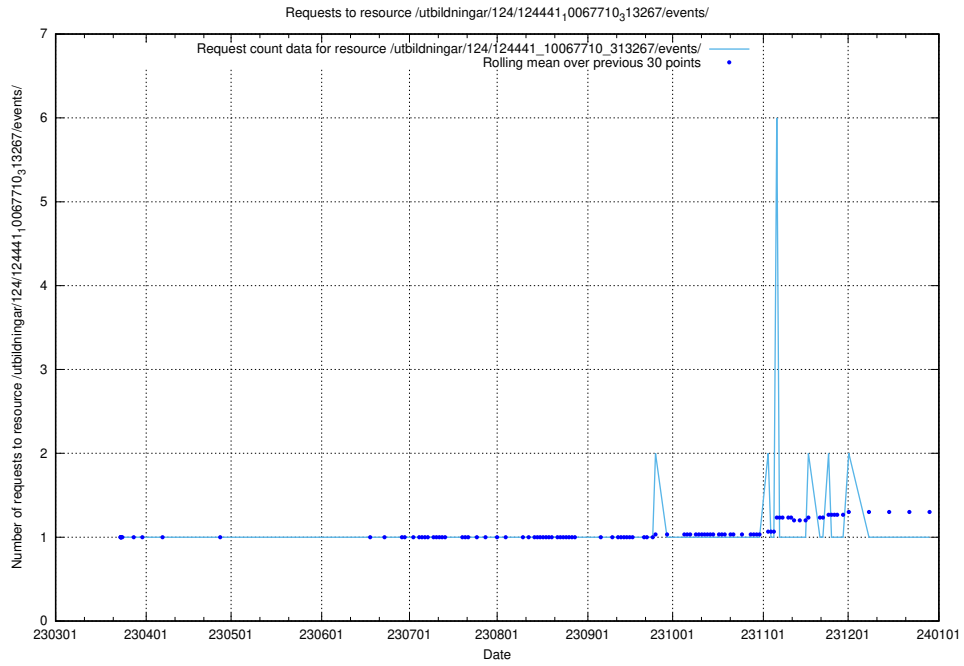

5.4565 Usage of /utbildningar/124/124441_10067710_313267/events/

Here, we count the number of requests to resource /utbildningar/124/124441_10067710_313267/events/