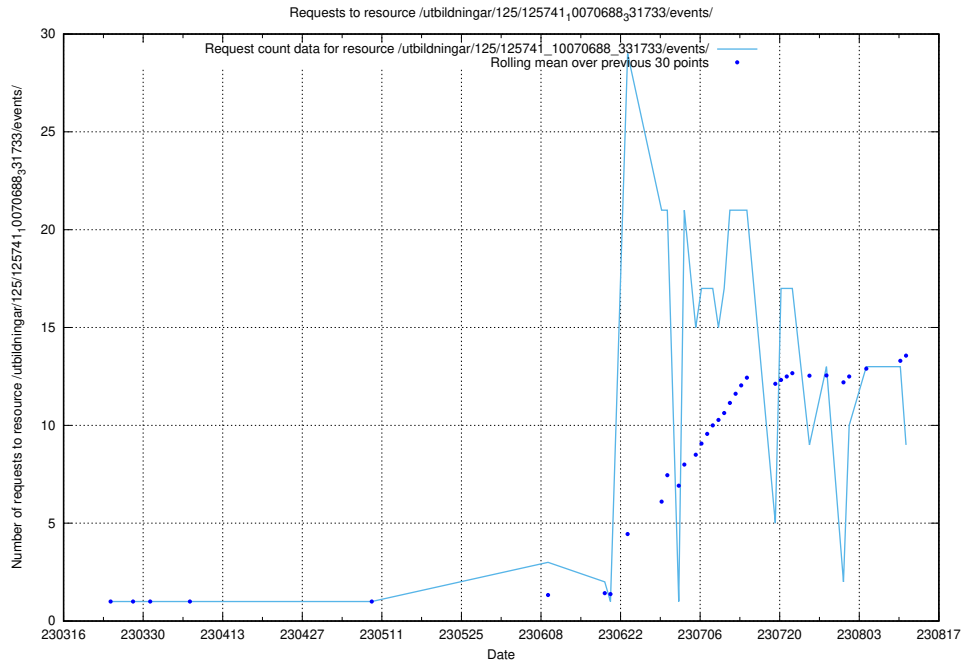

5.18 Usage of /utbildningar/125/125741_10070688_331733/events/

Here, we count the number of requests to resource /utbildningar/125/125741_10070688_331733/events/

5.19 Usage of /utbildningar/utb_emil/126/126178_10071282_325330/