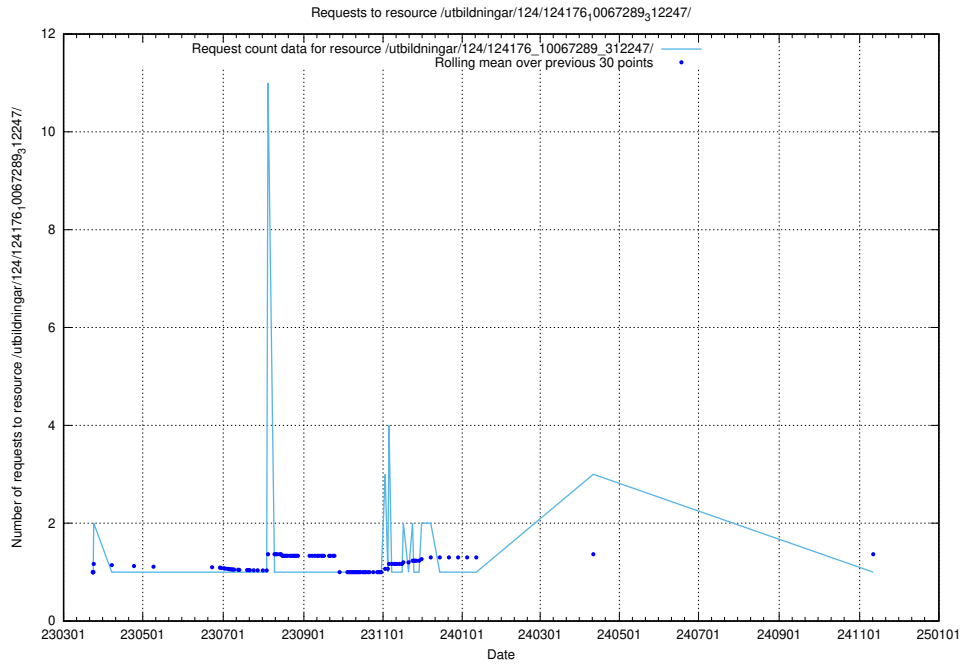

5.5079 Usage of /utbildningar/124/124176_10067289_312247/

Here, we count the number of requests to resource /utbildningar/124/124176_10067289_312247/.

5.5080 Usage of /taxonomy/Kompetensbegrepp_och_relationer_till_kompetensstrukturen/