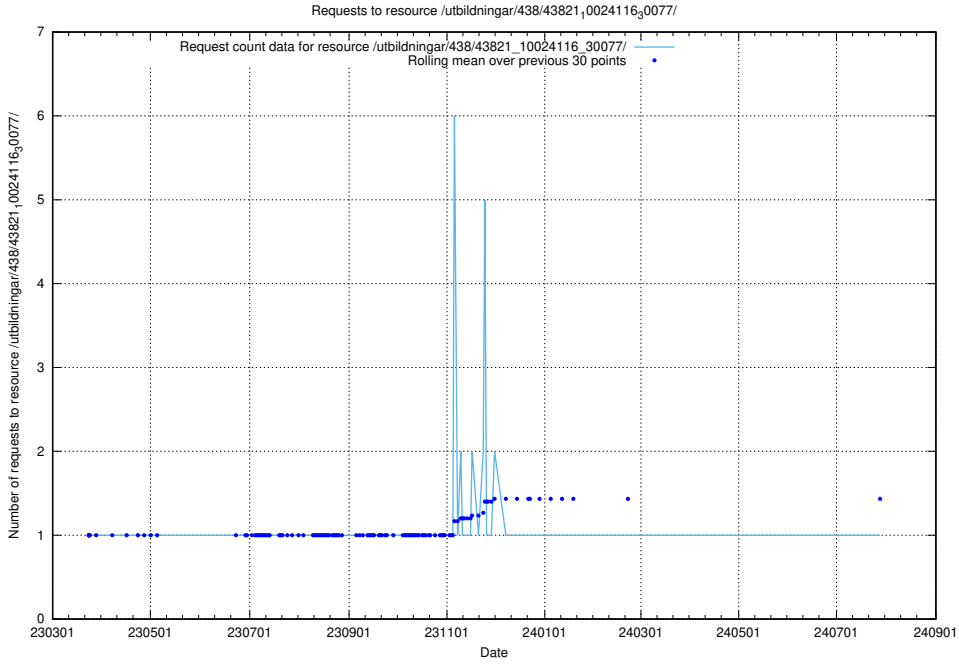

5.7468 Usage of /utbildningar/438/43821_10024116_30077/

Here, we count the number of requests to resource /utbildningar/438/43821_10024116_30077/.