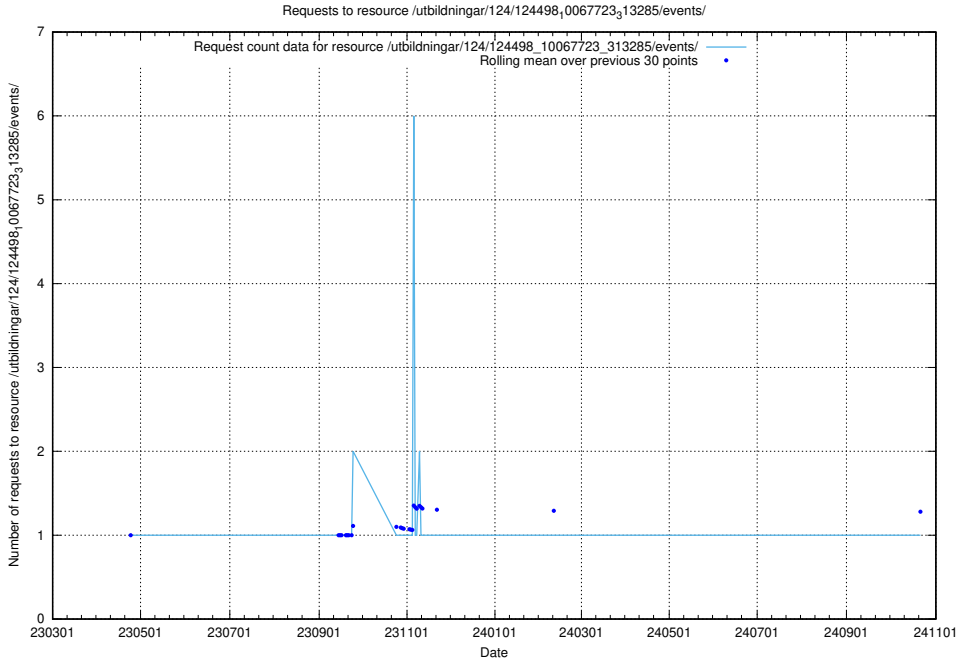

5.7089 Usage of /utbildningar/124/124498_10067723_313285/events/

Here, we count the number of requests to resource /utbildningar/124/124498_10067723_313285/events/

5.7090 Usage of /utbildningar/123/123367_10065857_297553/