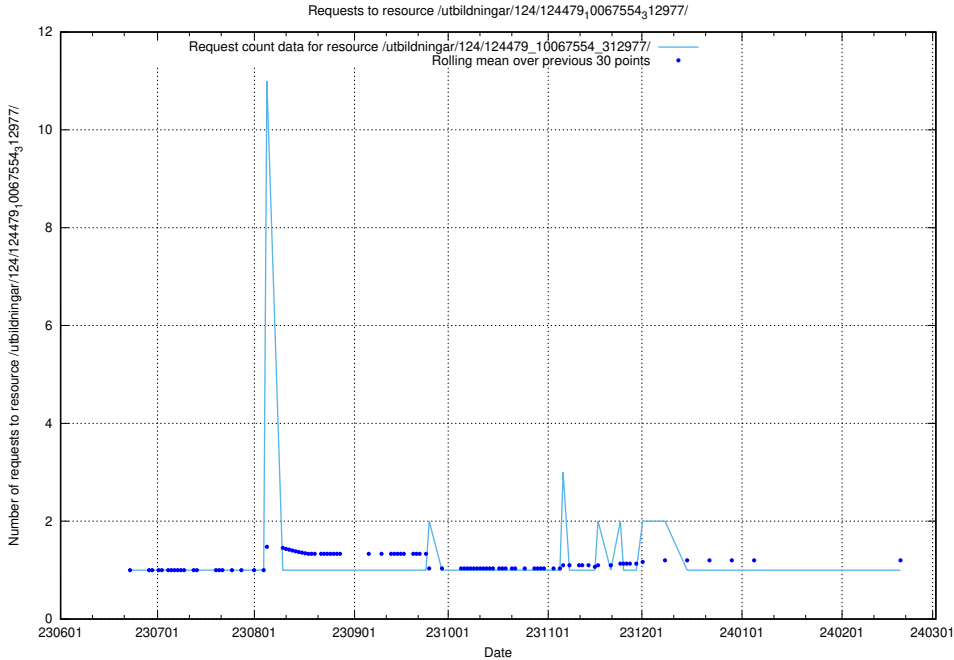

5.6864 Usage of /utbildningar/124/124479_10067554_312977/

Here, we count the number of requests to resource /utbildningar/124/124479_10067554_312977/.

5.6865 Usage of /utbildningar/124/124478_10067812_313454/events/