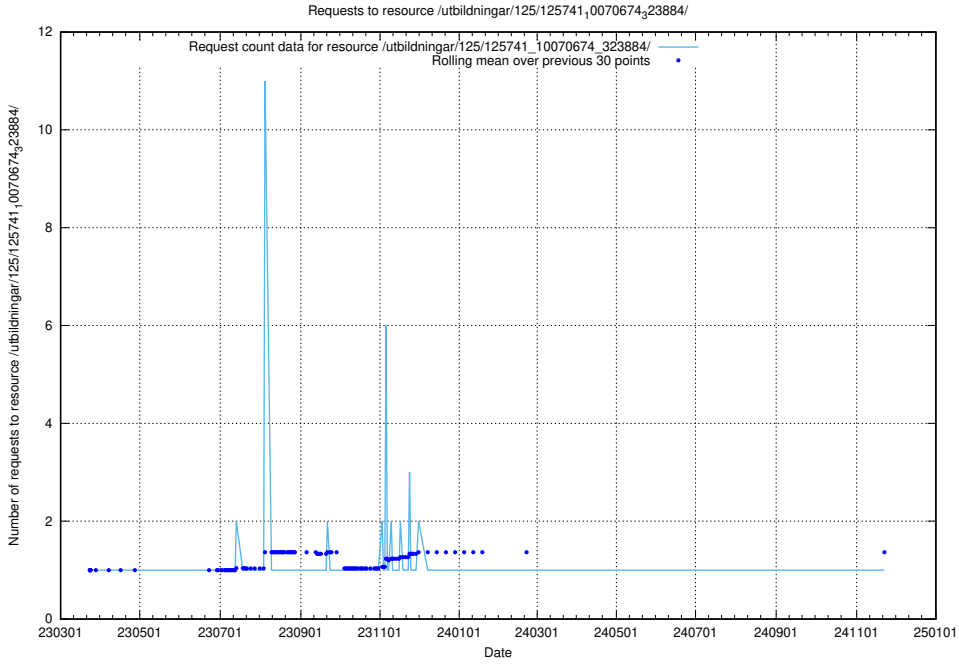

5.7616 Usage of /utbildningar/125/125741_10070674_323884/

Here, we count the number of requests to resource /utbildningar/125/125741_10070674_323884/.