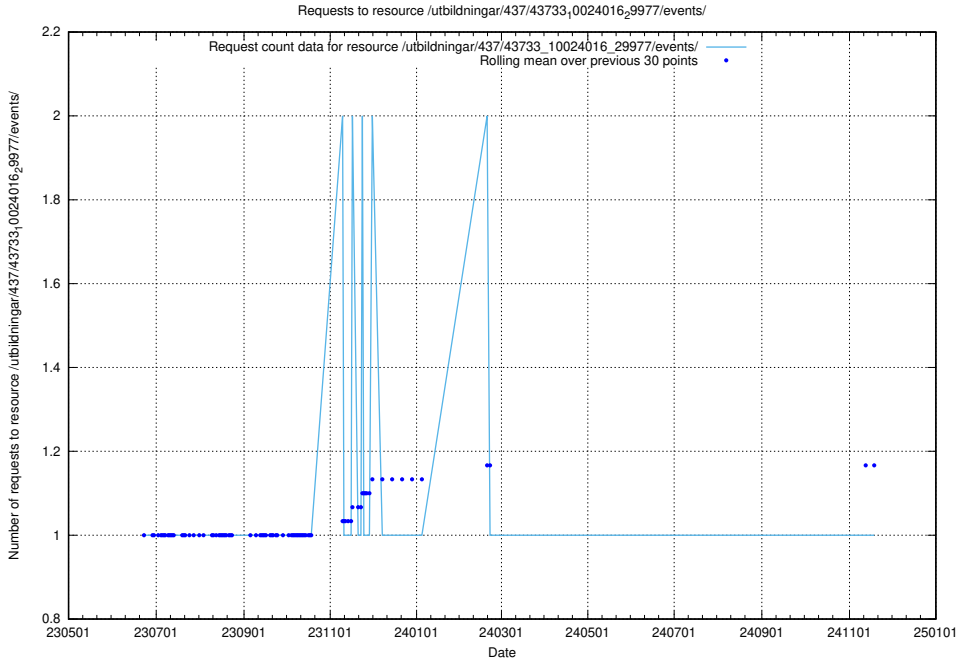

5.6645 Usage of /utbildningar/437/43733_10024016_29977/events/

Here, we count the number of requests to resource /utbildningar/437/43733_10024016_29977/events/.

5.6646 Usage of /utbildningar/437/43733_10024016_29977/