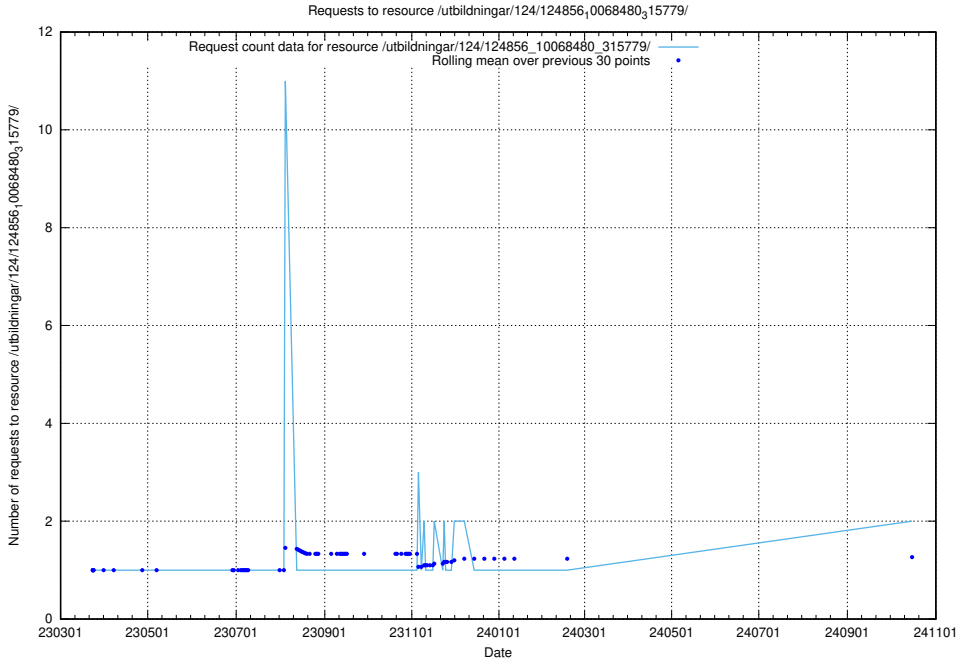

5.539 Usage of /utbildningar/124/124856_10068480_315779/

Here, we count the number of requests to resource /utbildningar/124/124856_10068480_315779/.