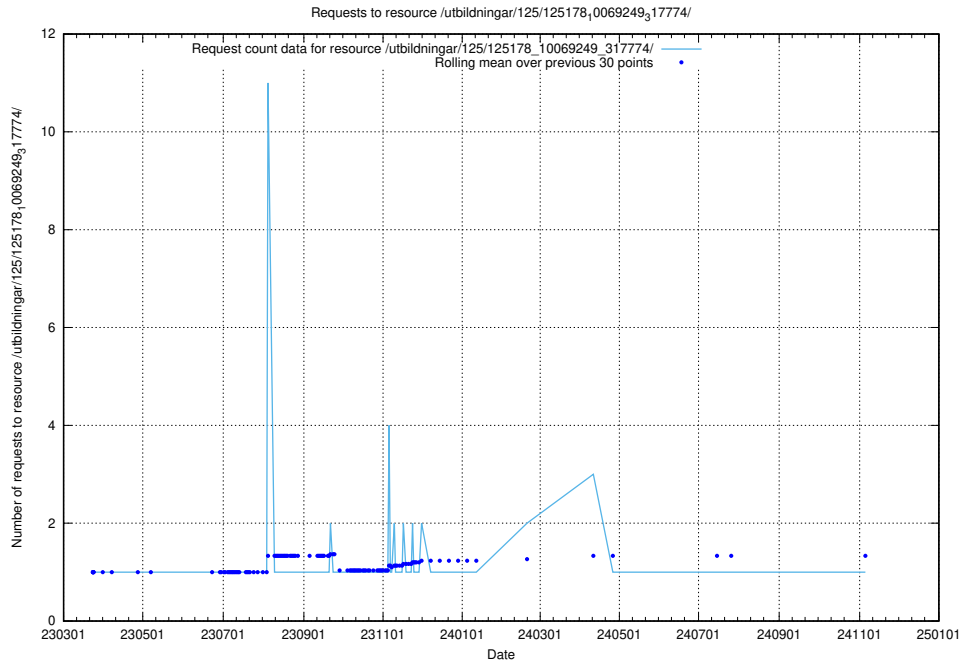

5.1134 Usage of /utbildningar/125/125178_10069249_317774/

Here, we count the number of requests to resource /utbildningar/125/125178_10069249_317774/.