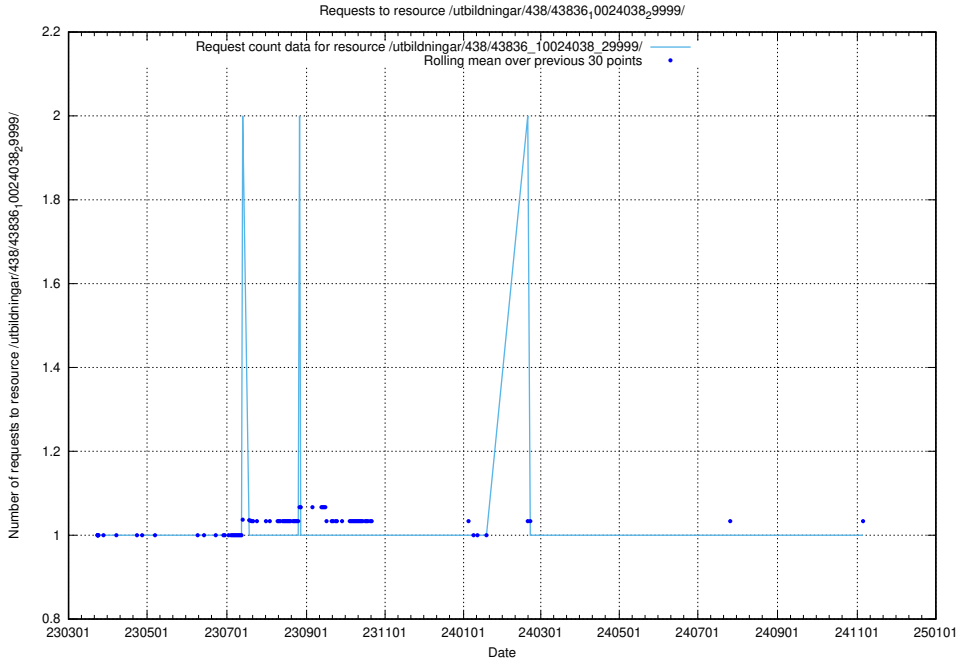

5.7460 Usage of /utbildningar/438/43836_10024038_29999/

Here, we count the number of requests to resource /utbildningar/438/43836_10024038_29999/.

5.7461 Usage of /utbildningar/438/43831_10024051_32246/