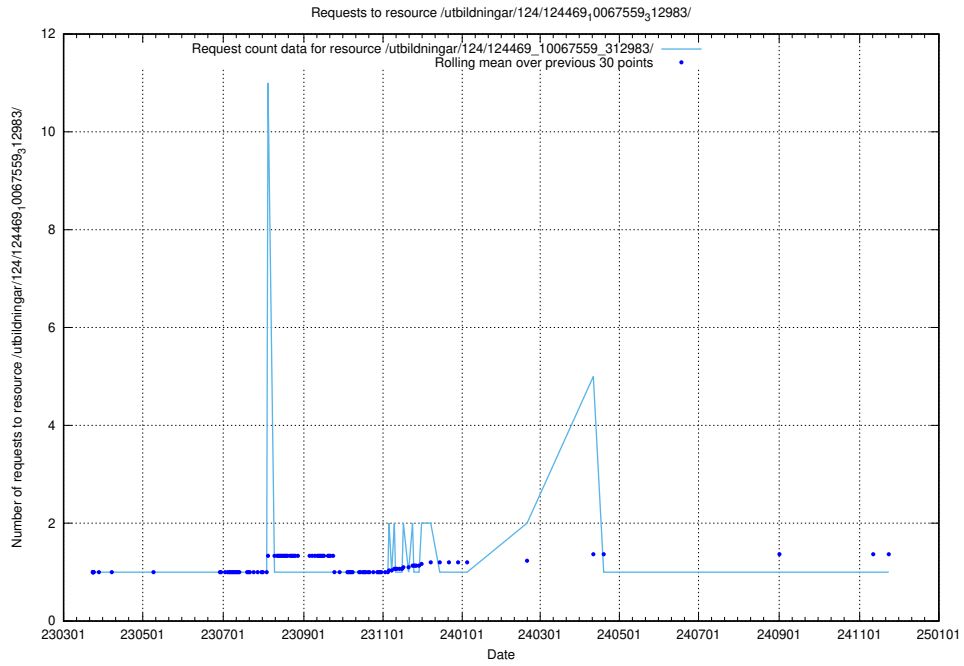

5.4364 Usage of /utbildningar/124/124469_10067559_312983/

Here, we count the number of requests to resource /utbildningar/124/124469_10067559_312983/.