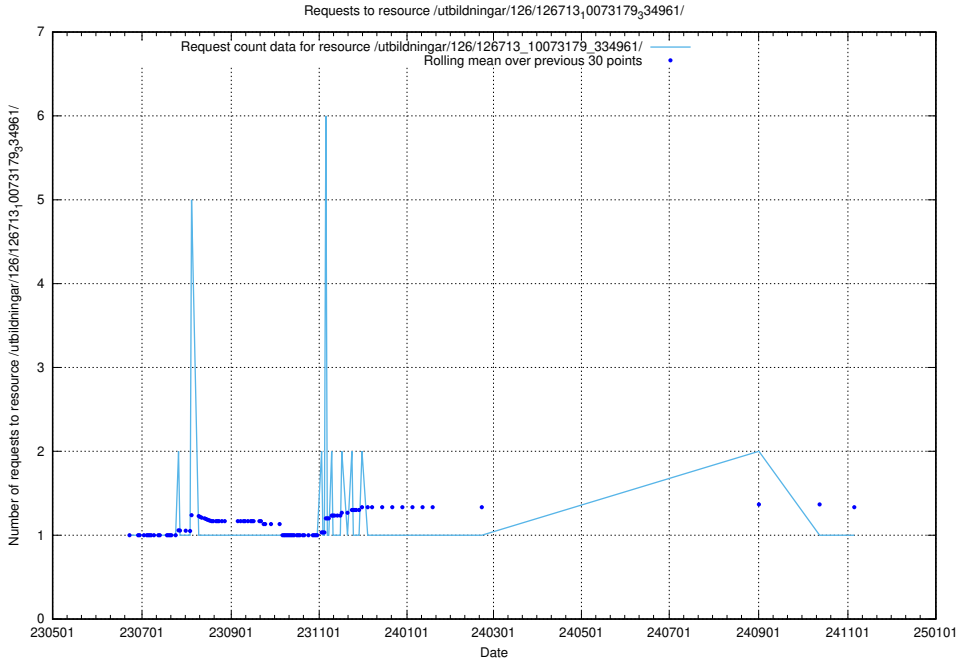

5.6678 Usage of /utbildningar/126/126713_10073179_334961/

Here, we count the number of requests to resource /utbildningar/126/126713_10073179_334961/.

5.6679 Usage of /utbildningar/126/126696_10073241_335112/events/