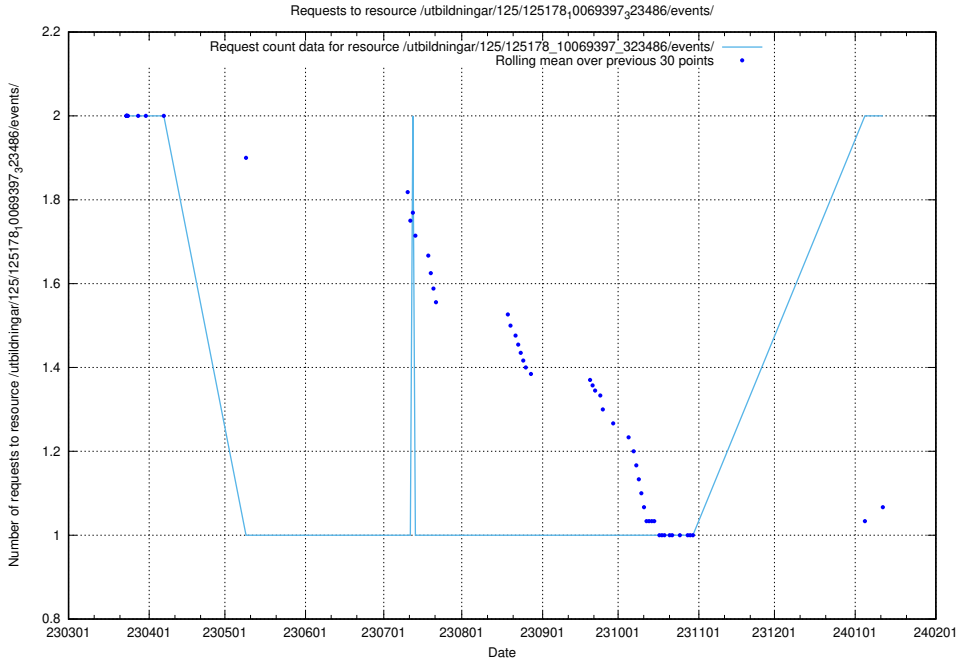

5.919 Usage of /utbildningar/125/125178_10069397_323486/events/

Here, we count the number of requests to resource /utbildningar/125/125178_10069397_323486/events/