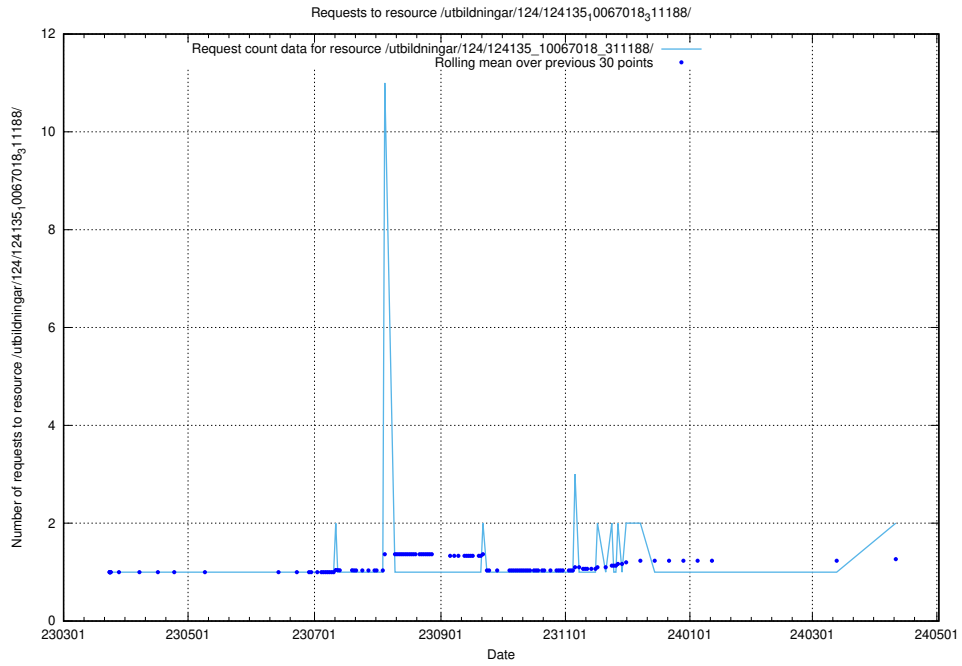

5.726 Usage of /utbildningar/124/124135_10067018_311188/

Here, we count the number of requests to resource /utbildningar/124/124135_10067018_311188/.