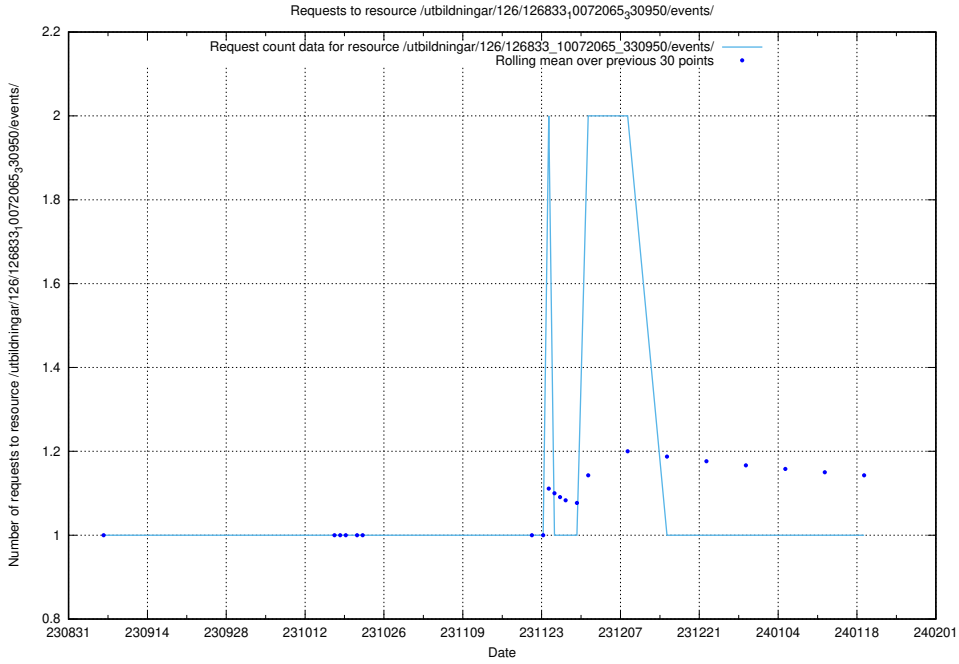

5.5719 Usage of /utbildningar/126/126833_10072065_330950/events/

Here, we count the number of requests to resource /utbildningar/126/126833_10072065_330950/events/

5.5720 Usage of /utbildningar/126/126833_10072065_330950/