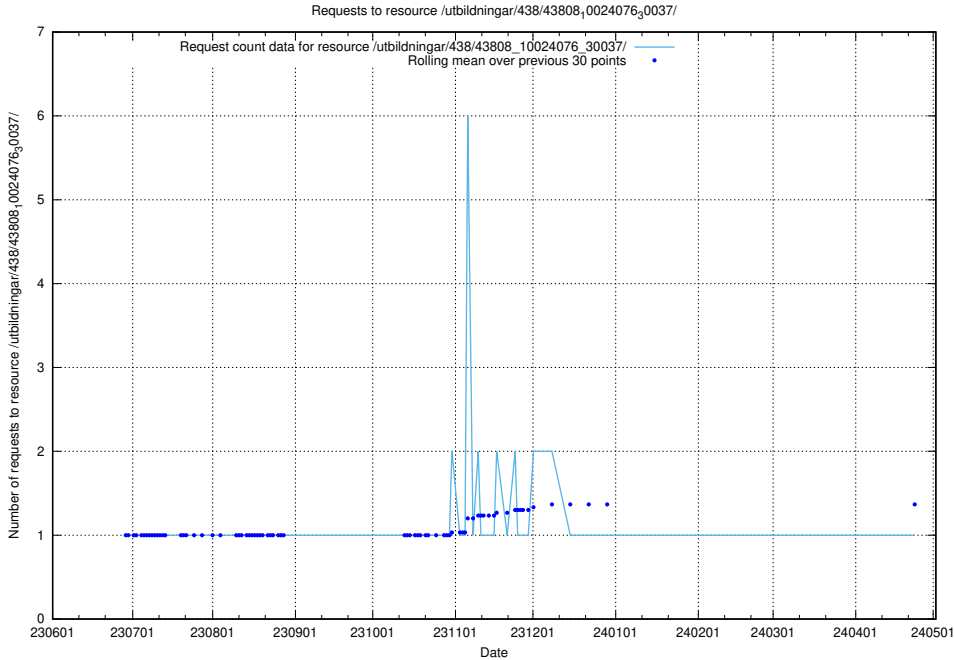

5.6490 Usage of /utbildningar/438/43808_10024076_30037/

Here, we count the number of requests to resource /utbildningar/438/43808_10024076_30037/.