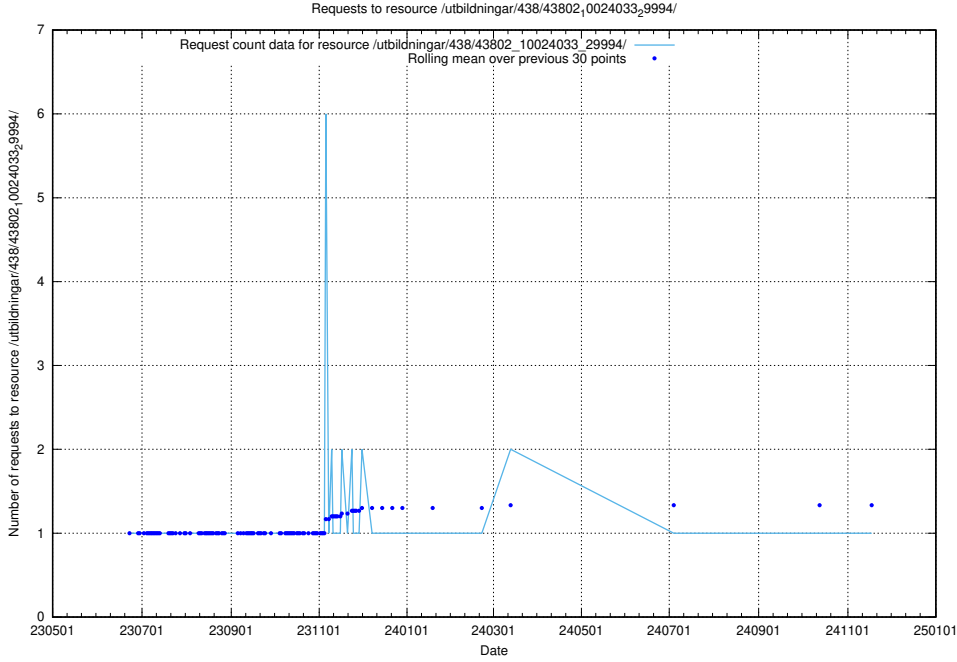

5.6639 Usage of /utbildningar/438/43802_10024033_29994/

Here, we count the number of requests to resource /utbildningar/438/43802_10024033_29994/.

5.6640 Usage of /utbildningar/437/43791_10024053_32247/events/