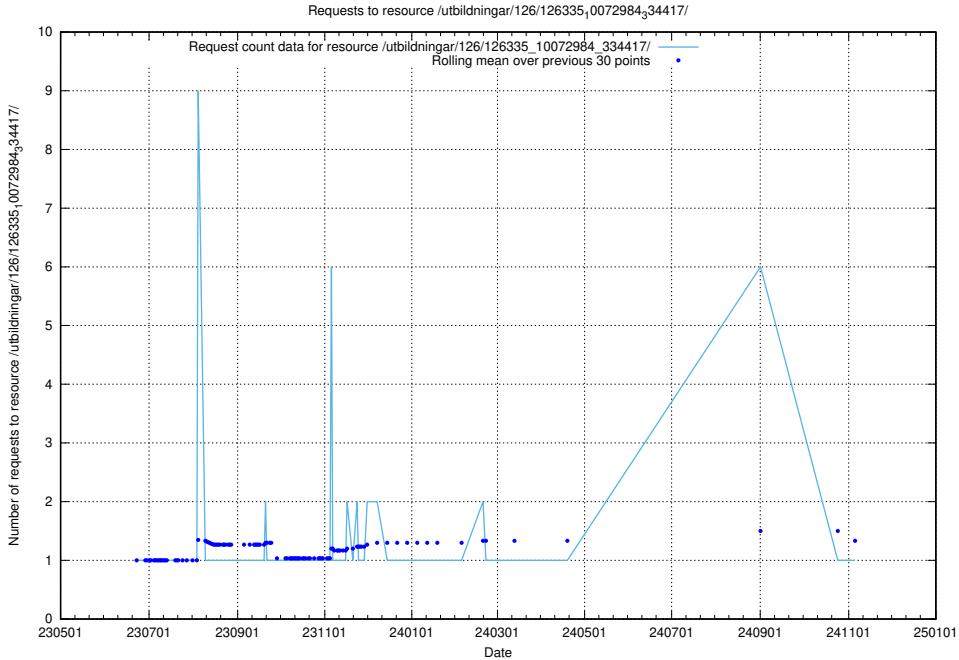

5.6728 Usage of /utbildningar/126/126335_10072984_334417/

Here, we count the number of requests to resource /utbildningar/126/126335_10072984_334417/.