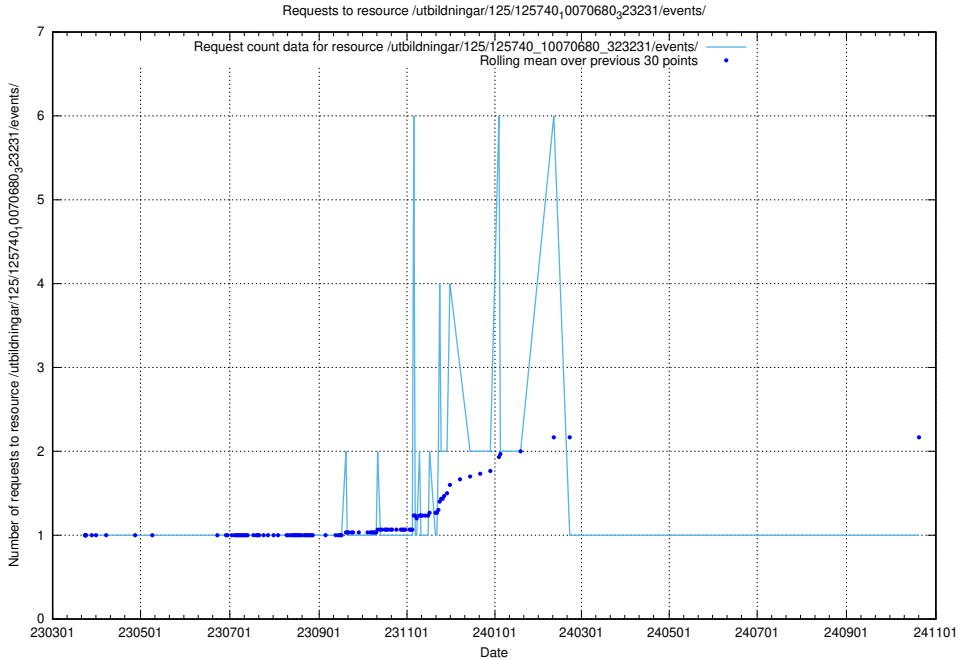

5.962 Usage of /utbildningar/125/125740_10070680_323231/events/

Here, we count the number of requests to resource /utbildningar/125/125740_10070680_323231/events/

5.963 Usage of /utbildningar/125/125740_10070680_323231/