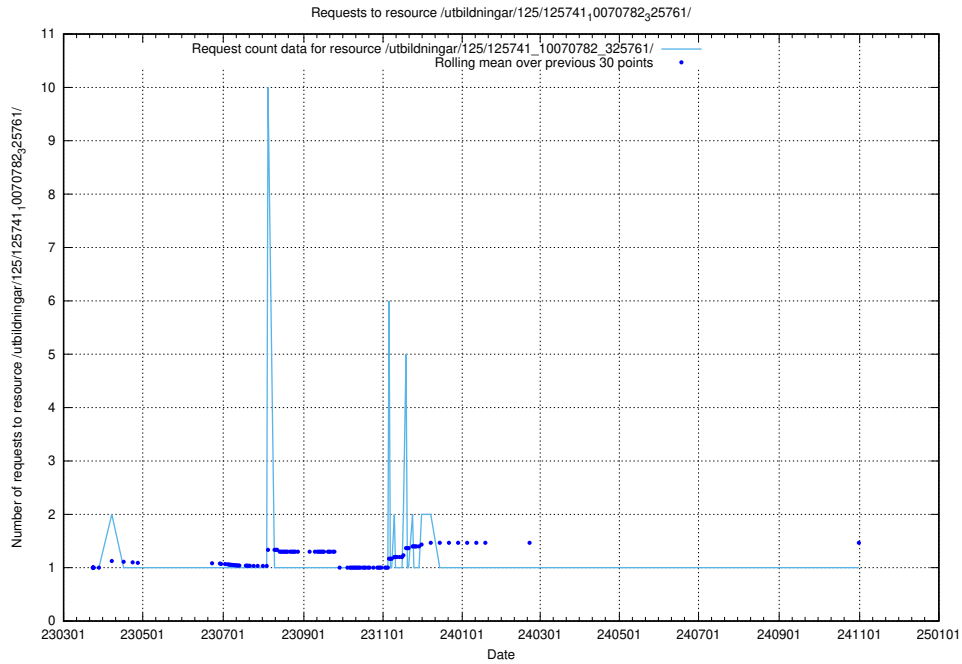

5.7595 Usage of /utbildningar/125/125741_10070782_325761/

Here, we count the number of requests to resource /utbildningar/125/125741_10070782_325761/.

5.7596 Usage of /utbildningar/125/125741_10070782_323040/