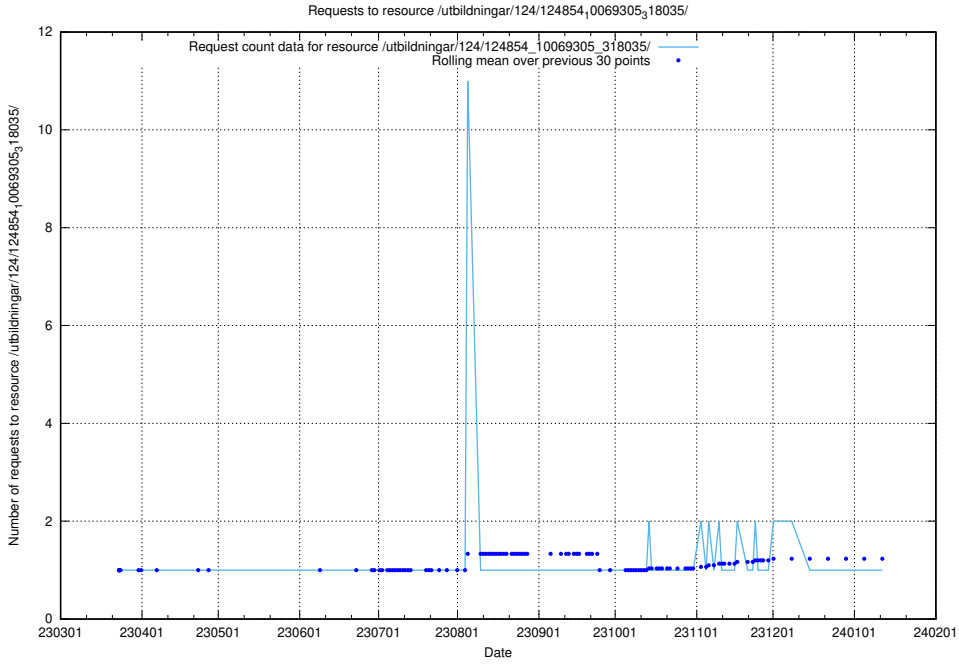

5.1568 Usage of /utbildningar/124/124854_10069305_318035/

Here, we count the number of requests to resource /utbildningar/124/124854_10069305_318035/.