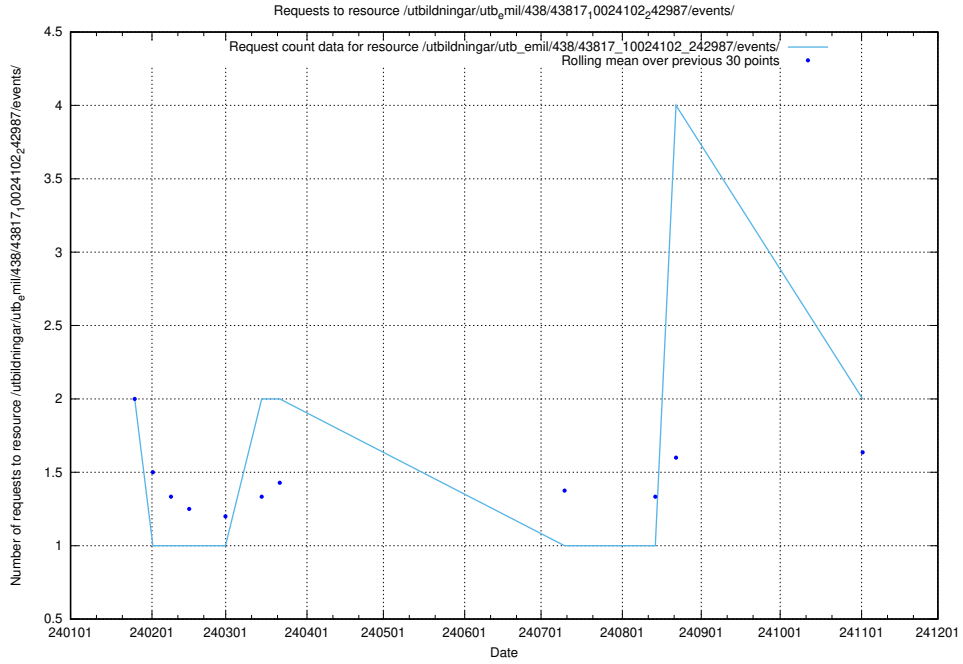

5.664 Usage of /utbildningar/utb_emil/438/43817_10024102_242987/events/

Here, we count the number of requests to resource /utbildningar/utb_emil/438/43817_10024102_242987/events/