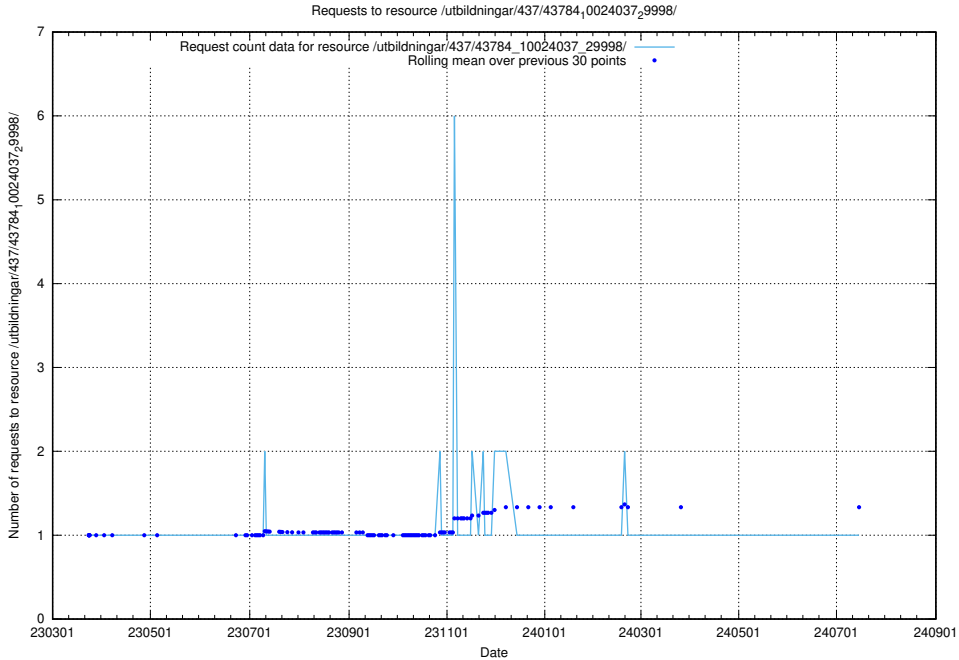

5.7492 Usage of /utbildningar/437/43784_10024037_29998/

Here, we count the number of requests to resource /utbildningar/437/43784_10024037_29998/.

5.7493 Usage of /utbildningar/437/43782_10024118_313215/events/