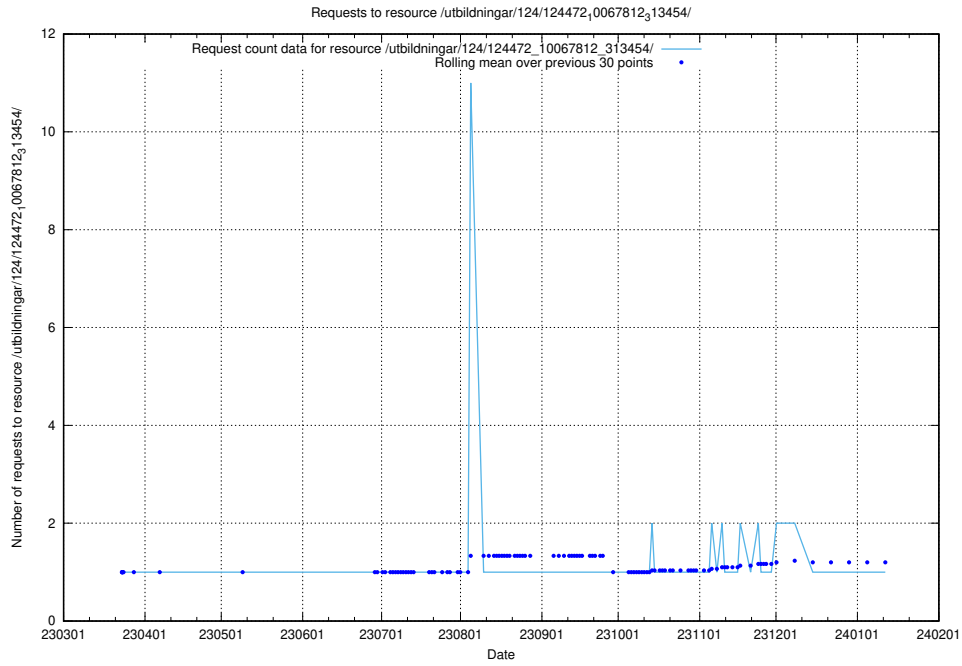

5.4043 Usage of /utbildningar/124/124472_10067812_313454/

Here, we count the number of requests to resource /utbildningar/124/124472_10067812_313454/.