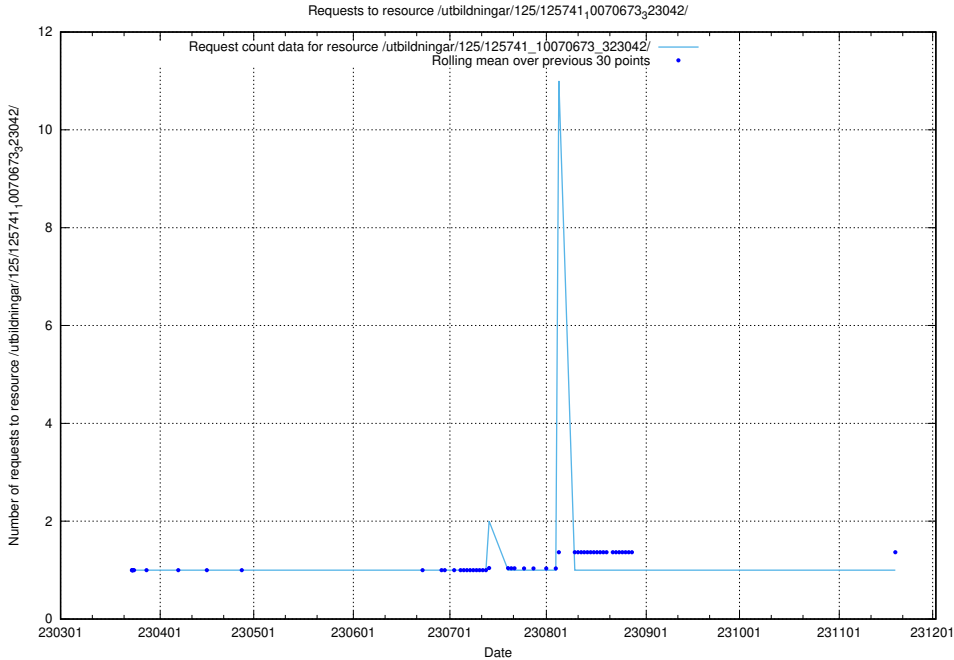

5.7623 Usage of /utbildningar/125/125741_10070673_323042/

Here, we count the number of requests to resource /utbildningar/125/125741_10070673_323042/.