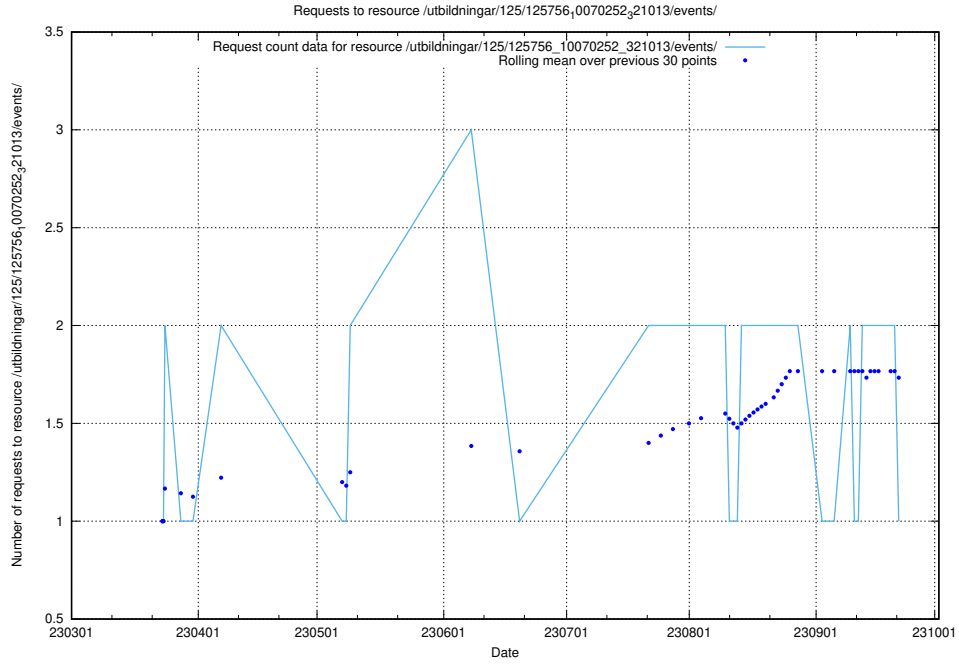

5.7589 Usage of /utbildningar/125/125756_10070252_321013/events/

Here, we count the number of requests to resource /utbildningar/125/125756_10070252_321013/events/

5.7590 Usage of /utbildningar/125/125755_10070243_320988/