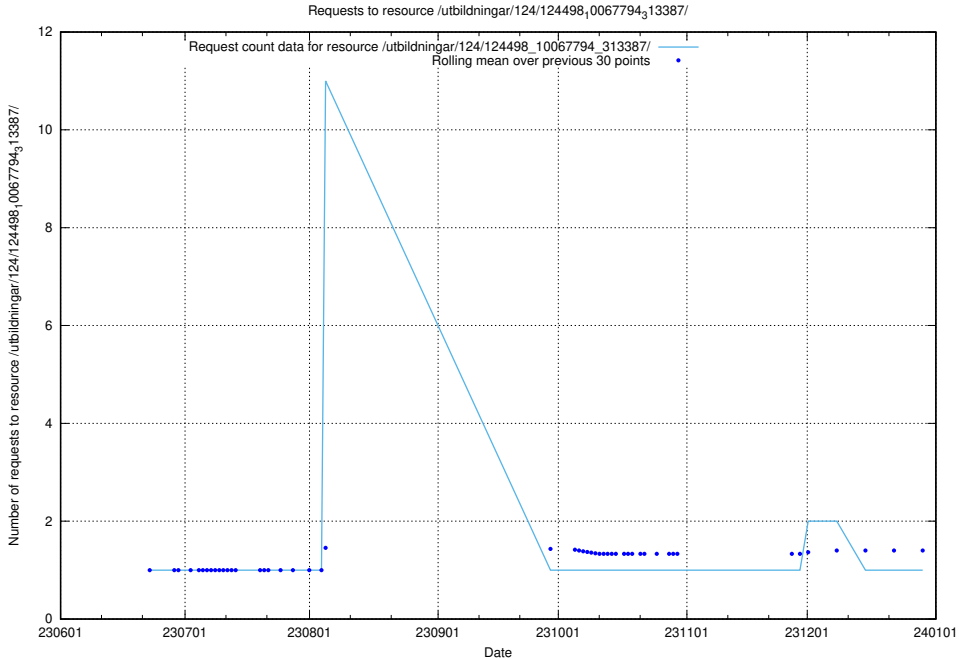

5.6859 Usage of /utbildningar/124/124498_10067794_313387/

Here, we count the number of requests to resource /utbildningar/124/124498_10067794_313387/.