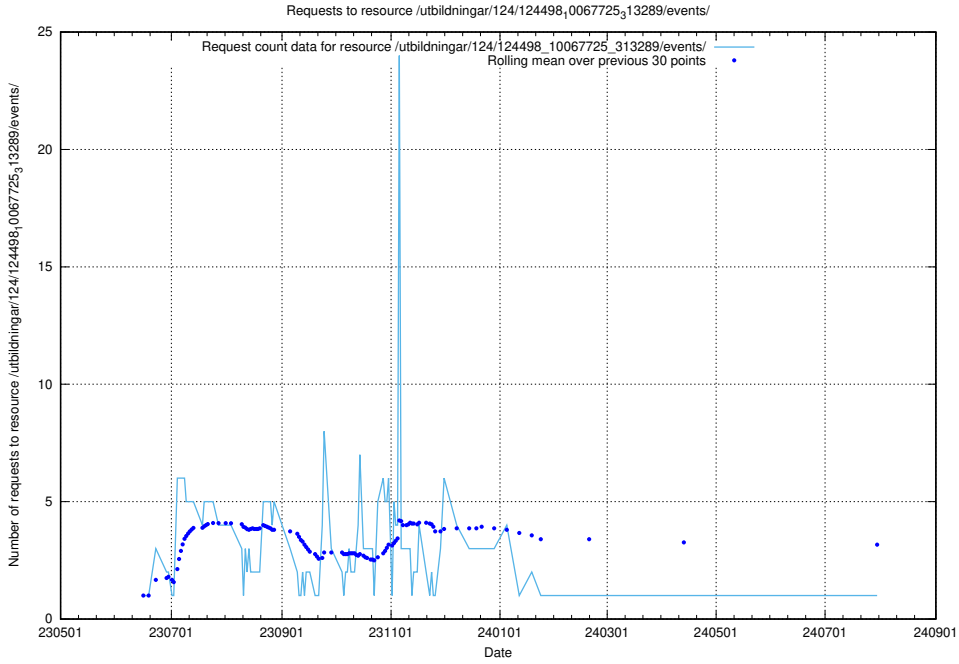

5.6859 Usage of /utbildningar/123/123839_10066432_308907/

Here, we count the number of requests to resource /utbildningar/123/123839_10066432_308907/.

5.6860 Usage of /utbildningar/124/124469_10067547_312970/events/