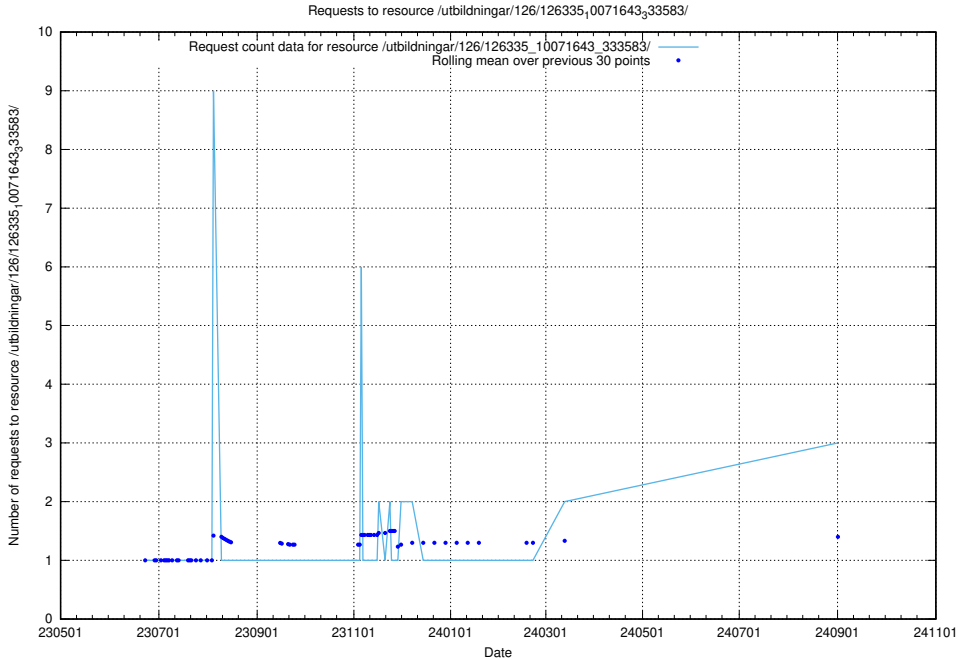

5.498 Usage of /utbildningar/126/126335_10071643_333583/

Here, we count the number of requests to resource /utbildningar/126/126335_10071643_333583/.