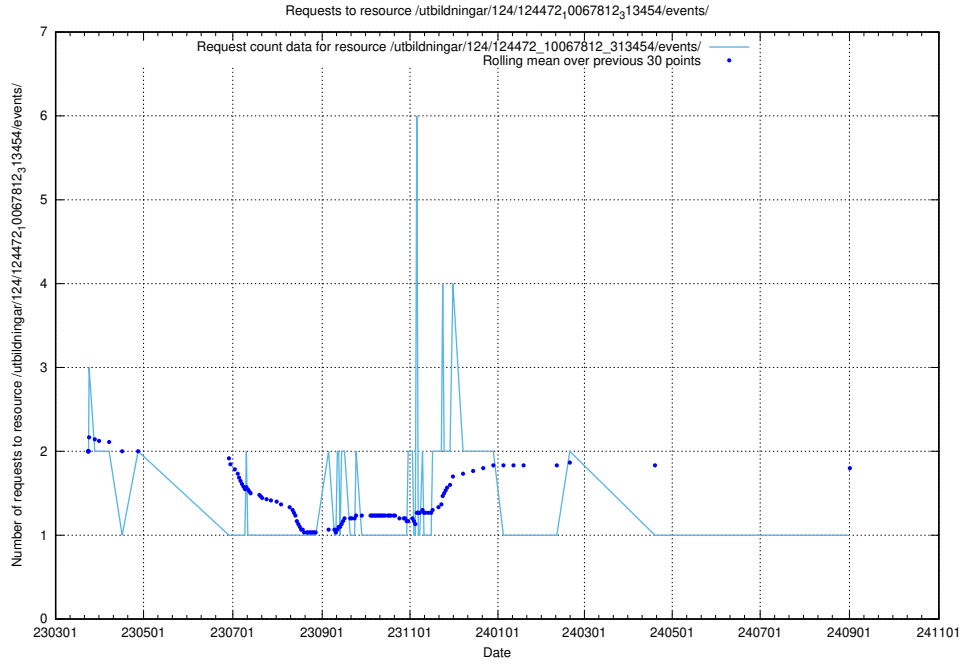

5.7331 Usage of /utbildningar/124/124472_10067812_313454/events/

Here, we count the number of requests to resource /utbildningar/124/124472_10067812_313454/events/

5.7332 Usage of /utbildningar/124/124469_10067812_313454/events/