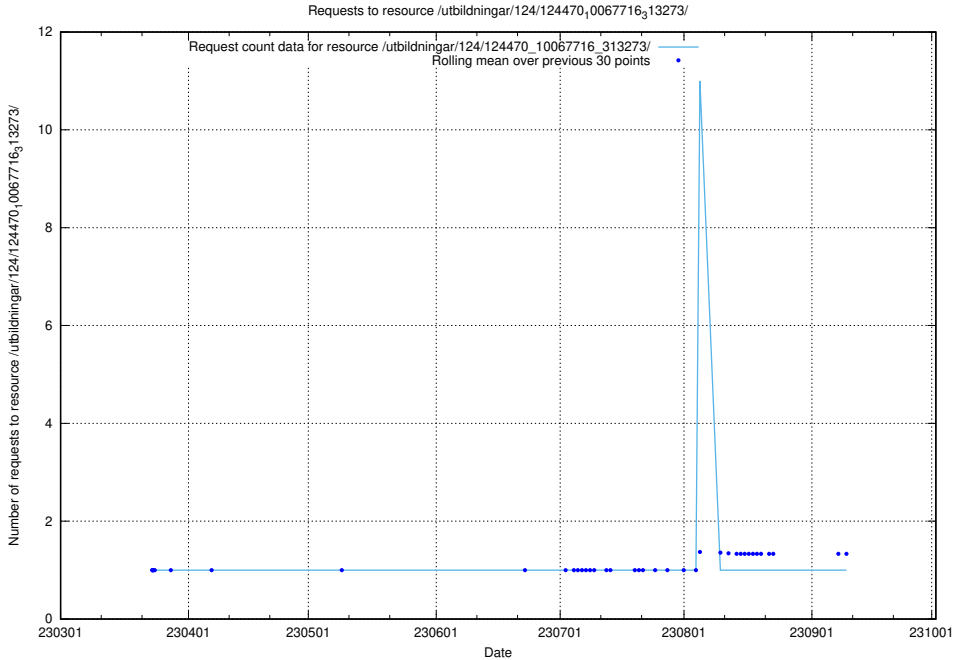

5.4162 Usage of /utbildningar/124/124470_10067716_313273/

Here, we count the number of requests to resource /utbildningar/124/124470_10067716_313273/.

5.4163 Usage of /utbildningar/utb_emil/126/126466_10074437_337741/events/