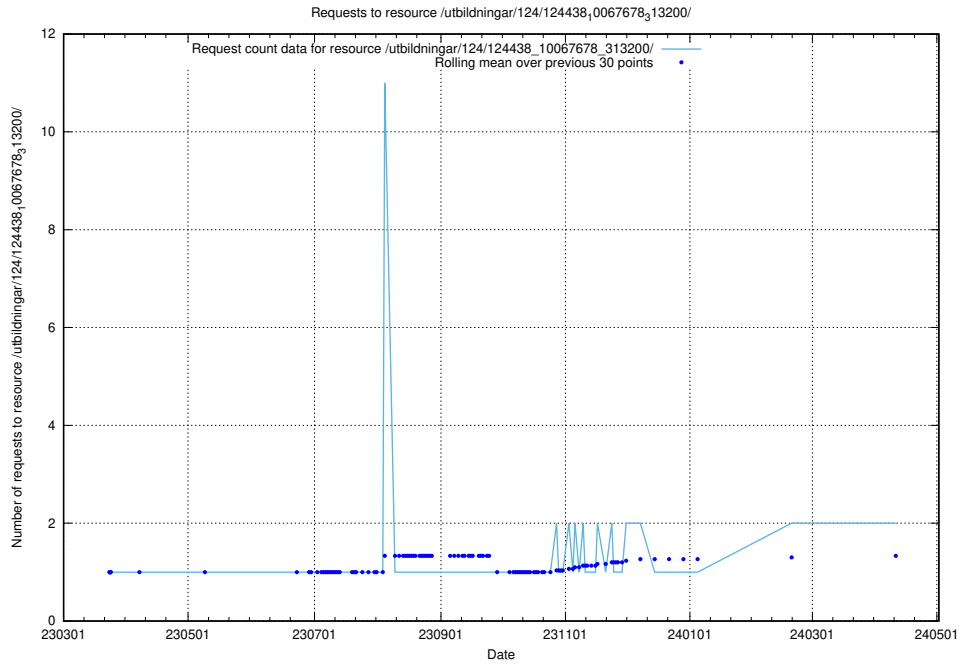

5.774 Usage of /utbildningar/124/124438_10067678_313200/

Here, we count the number of requests to resource /utbildningar/124/124438_10067678_313200/.