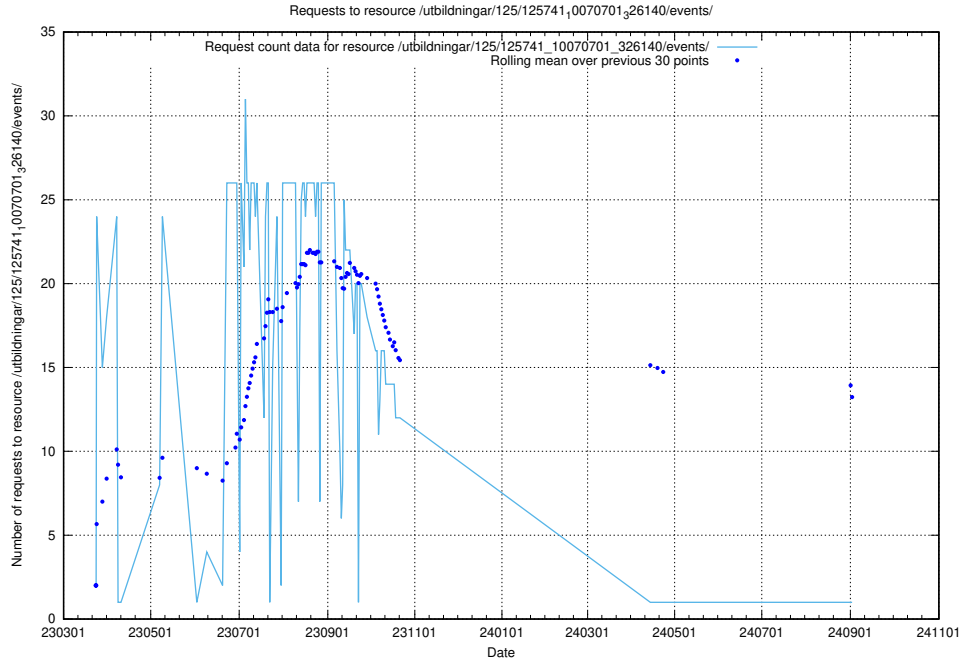

5.7301 Usage of /utbildningar/125/125741_10070701_326140/events/

Here, we count the number of requests to resource /utbildningar/125/125741_10070701_326140/events/