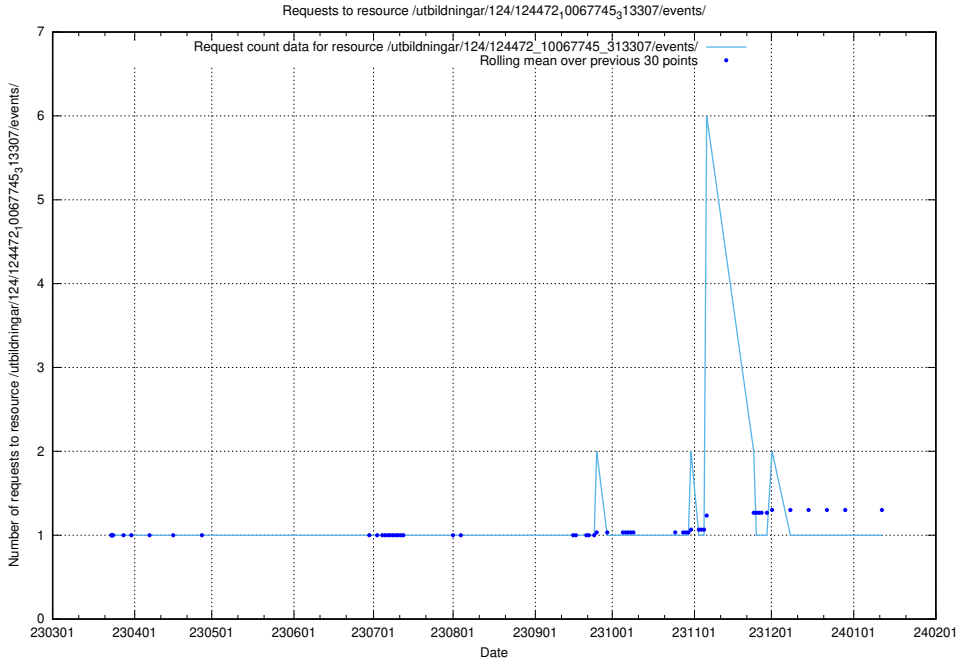

5.4000 Usage of /utbildningar/124/124472_10067745_313307/events/

Here, we count the number of requests to resource /utbildningar/124/124472_10067745_313307/events/

5.4001 Usage of /utbildningar/utb_emil/127/127056_10074087_337147/