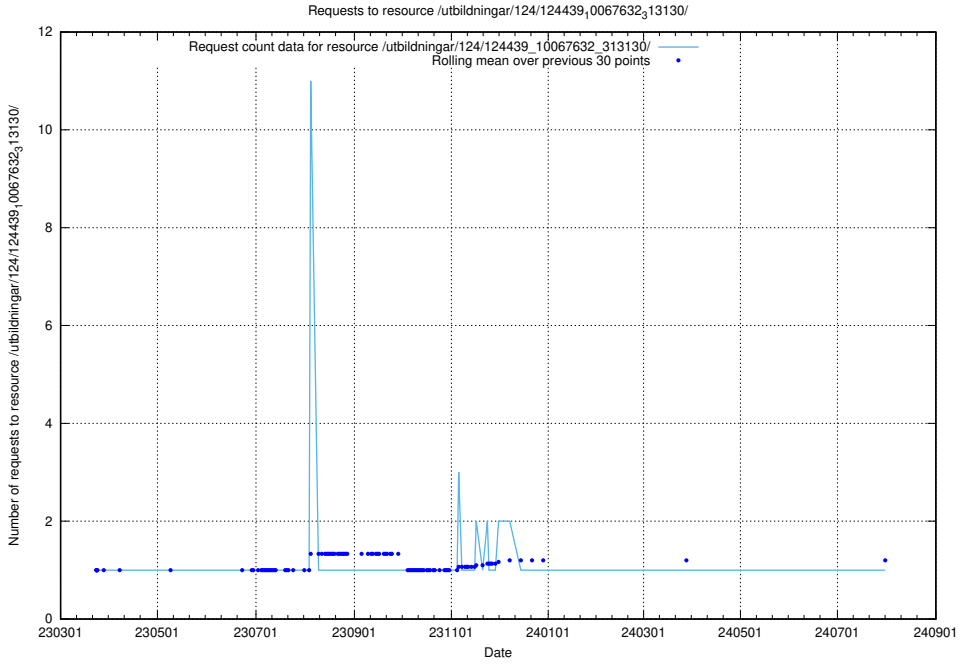

5.4639 Usage of /utbildningar/124/124439_10067632_313130/

Here, we count the number of requests to resource /utbildningar/124/124439_10067632_313130/.