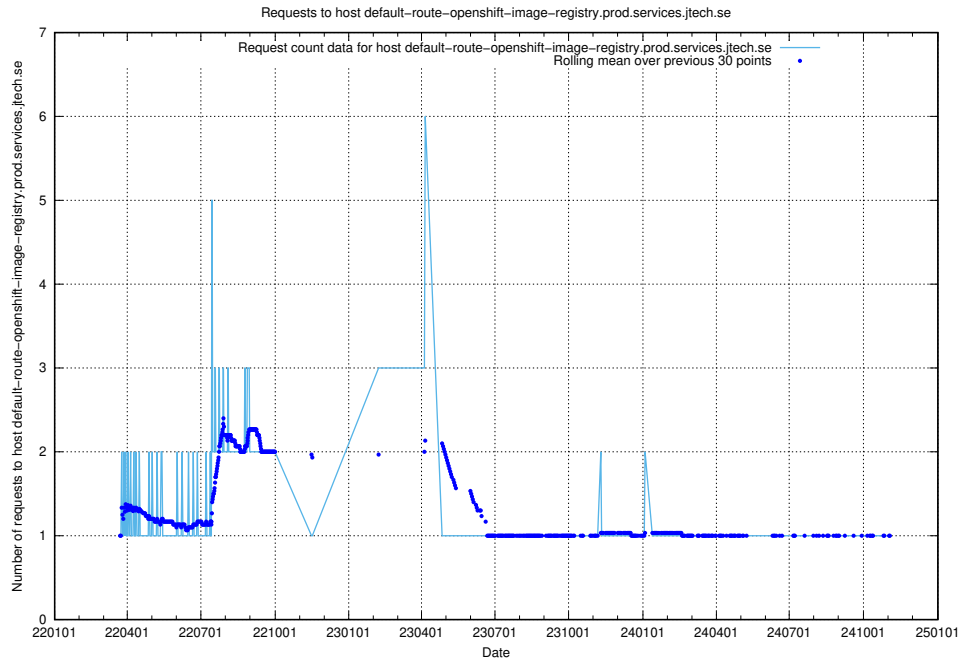

7.649 Usage of default-route-openshift-image-registry.prod.services.jtech.se

Here, we count the number of requests to host default-route-openshift-image-registry.prod.services.jtech.se.

7.650 Usage of mentor-api-mentor-api-prod.prod.services.jtech.se