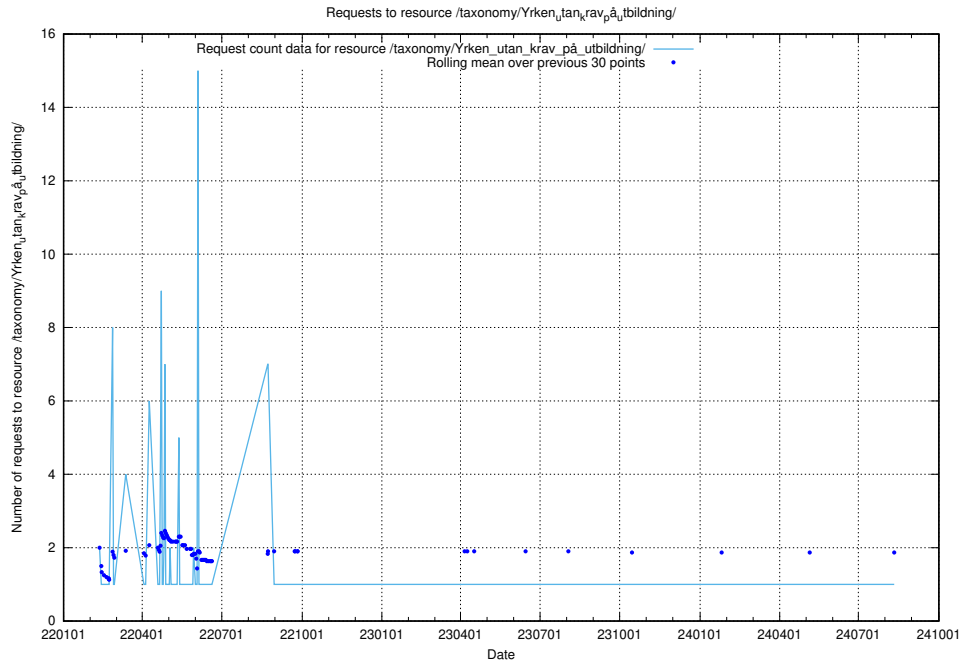

Here, we count the number of requests to resource /utbildningar/124/124518_10065860_321030/.

5.2413 Usage of /taxonomy/Yrken_utan_krav_på_utbildning/

Here, we count the number of requests to resource /taxonomy/Yrken_utan_krav_på_utbildning/.