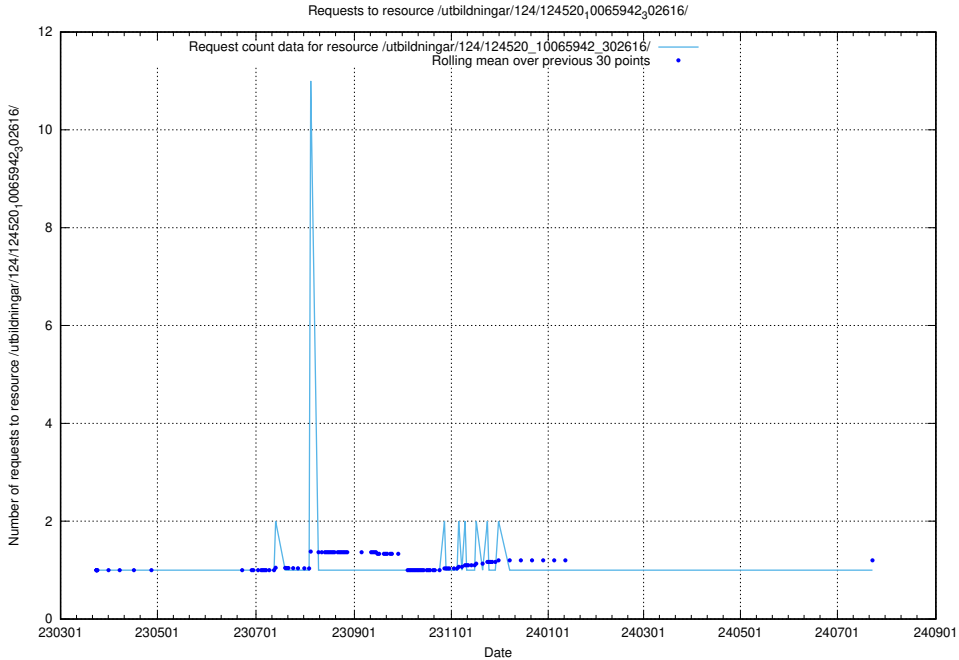

5.1973 Usage of /utbildningar/124/124520_10065942_302616/

Here, we count the number of requests to resource /utbildningar/124/124520_10065942_302616/.