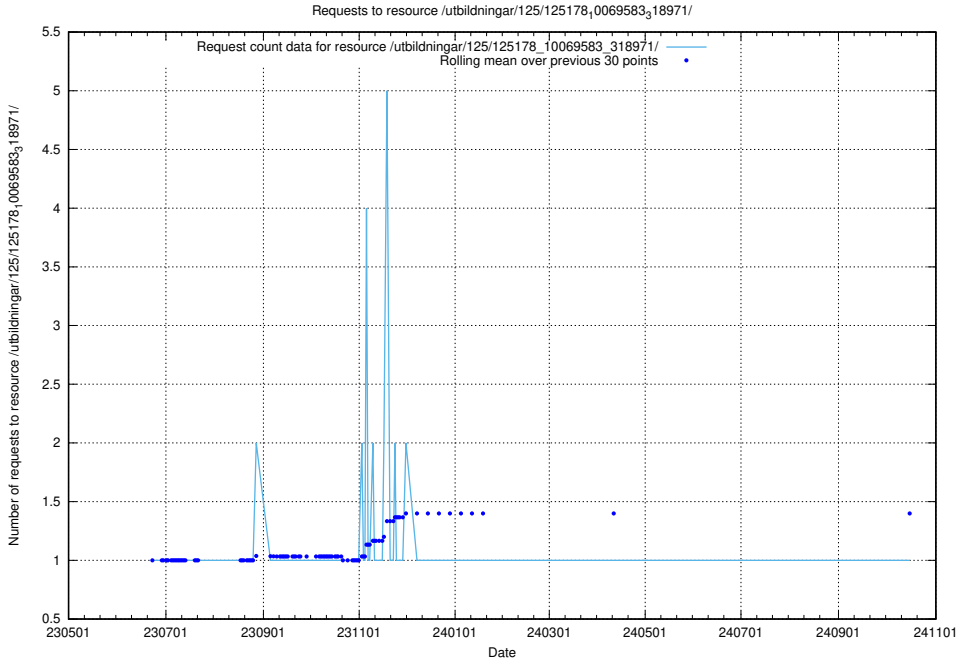

5.6695 Usage of /utbildningar/125/125178_10069583_318971/

Here, we count the number of requests to resource /utbildningar/125/125178_10069583_318971/.