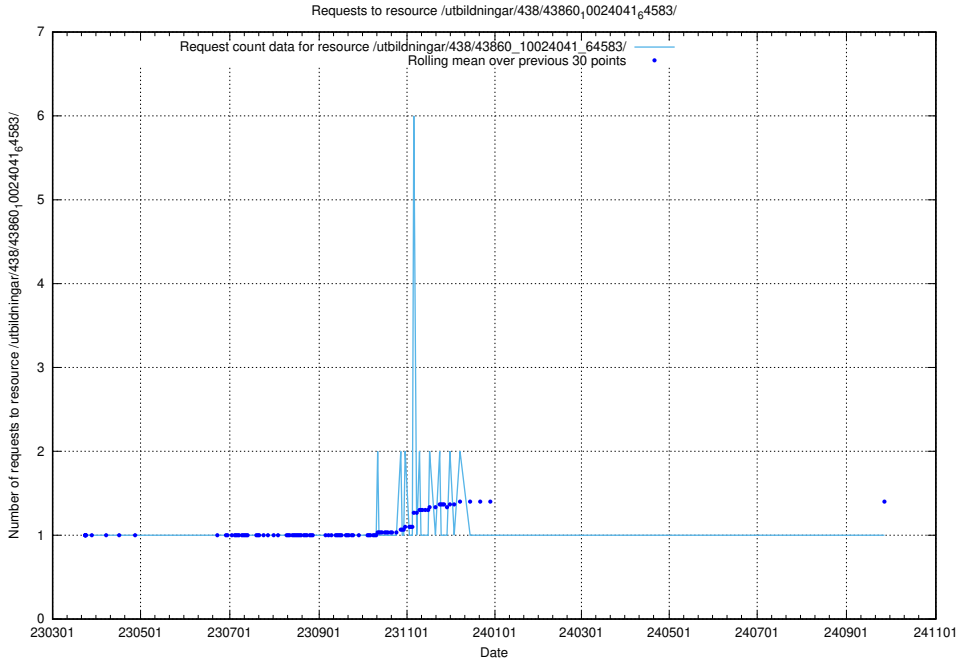

5.7355 Usage of /utbildningar/438/43860_10024041_64583/

Here, we count the number of requests to resource /utbildningar/438/43860_10024041_64583/.