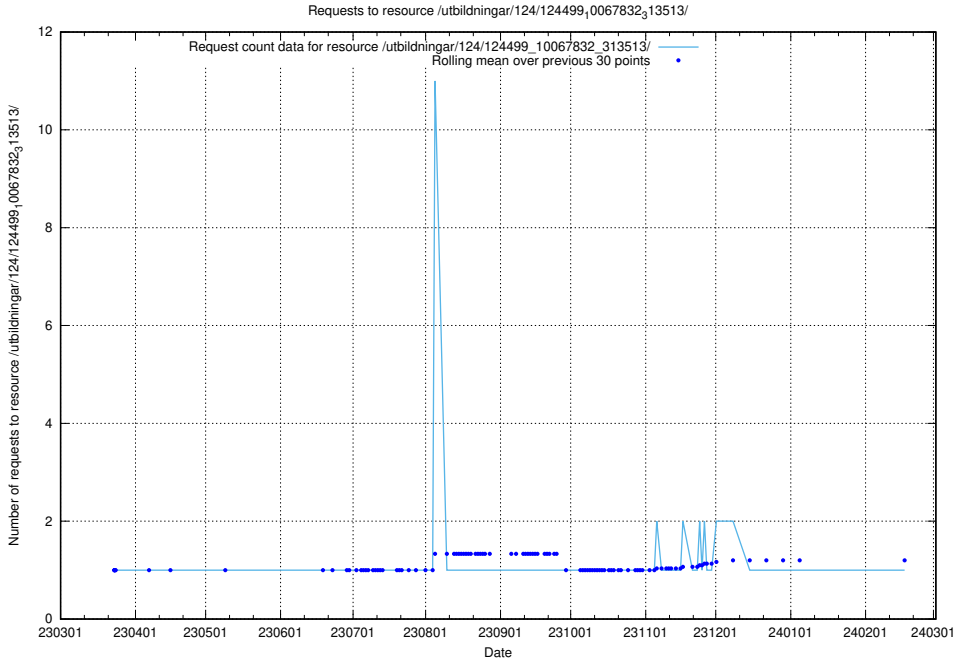

5.3441 Usage of /utbildningar/124/124499_10067832_313513/

Here, we count the number of requests to resource /utbildningar/124/124499_10067832_313513/.