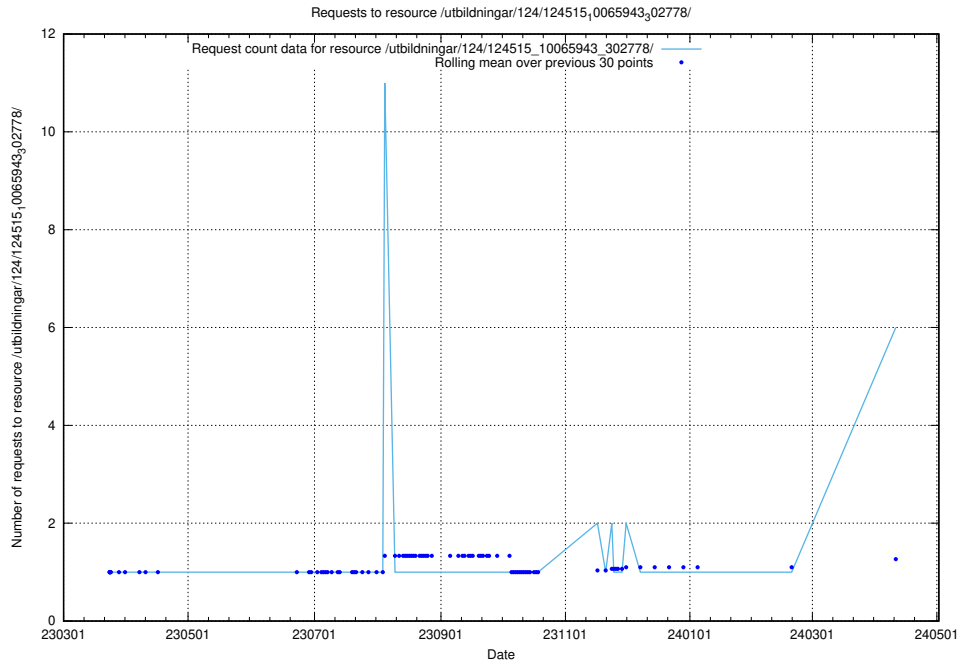

5.73 Usage of /utbildningar/124/124515_10065943_302778/

Here, we count the number of requests to resource /utbildningar/124/124515_10065943_302778/.

5.74 Usage of /utbildningar/utb_emil/124/124860_10071622_328105/