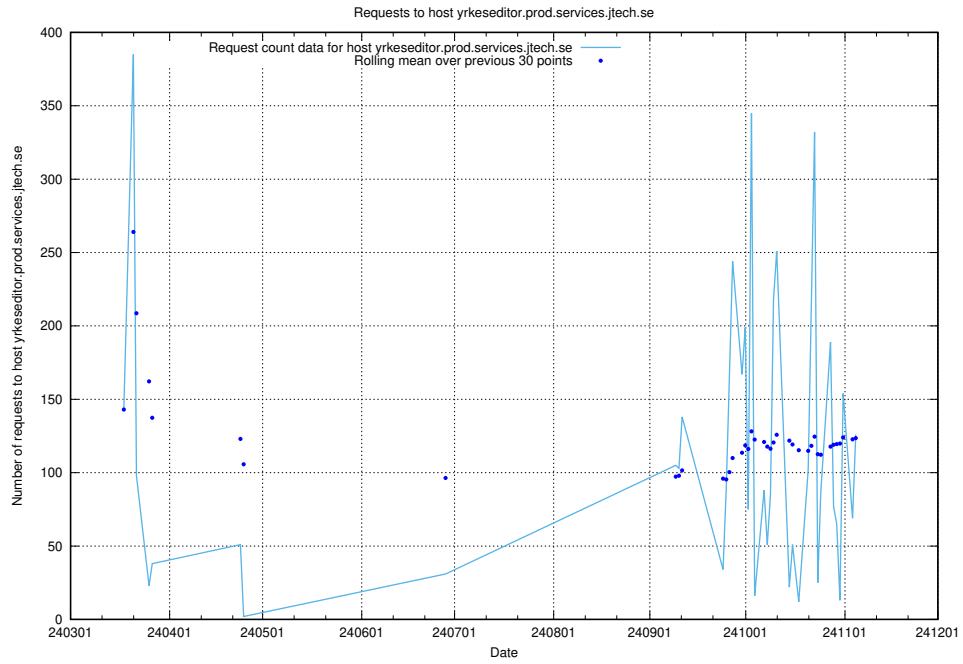

7.23 Usage of yrkeseditor.prod.services.jtech.se

Here, we count the number of requests to host yrkeseditor.prod.services.jtech.se.

7.24 Usage of openshift-gitops-server-openshift-gitops.prod.services.jtech.se