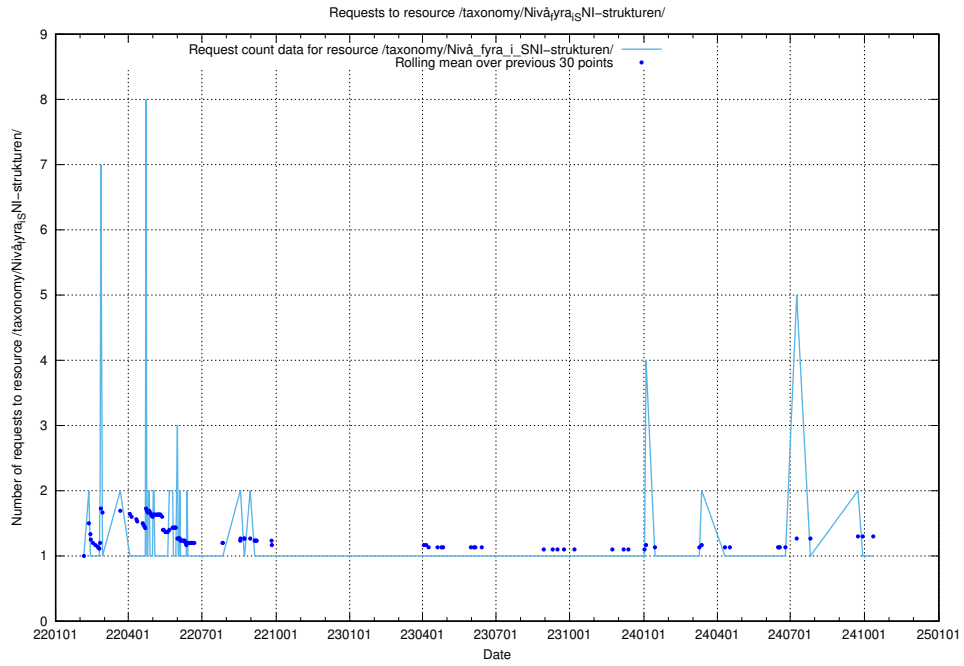

5.3432 Usage of /utbildningar/utb_emil/124/124499_10067874_313679/events/

Here, we count the number of requests to resource /utbildningar/utb_emil/124/124499_10067874_313679/events/

5.3433 Usage of /utbildningar/utb_emil/124/124499_10067874_313679/