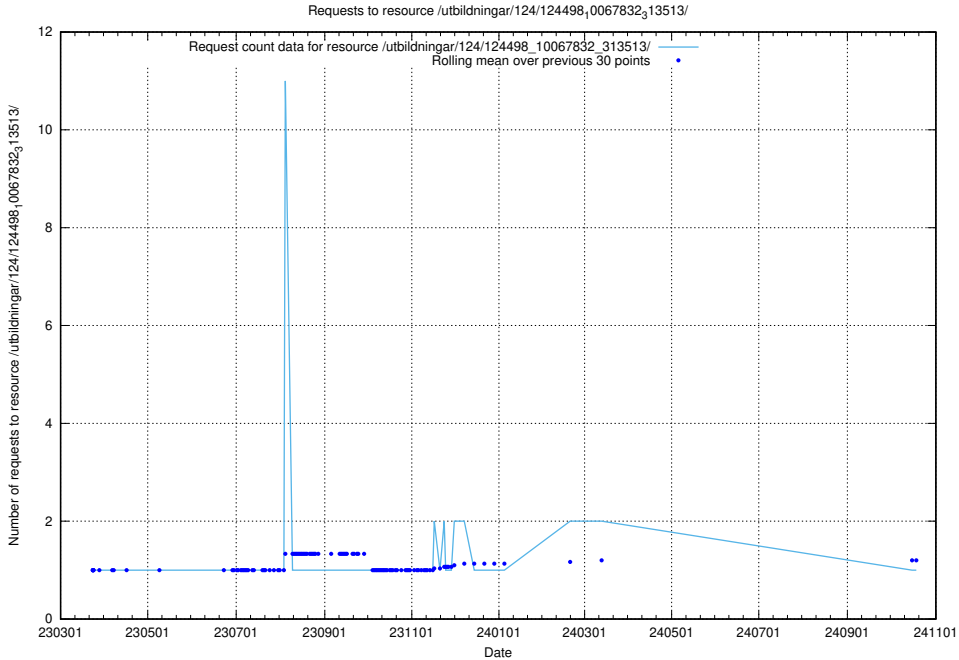

5.3675 Usage of /utbildningar/124/124498_10067832_313513/

Here, we count the number of requests to resource /utbildningar/124/124498_10067832_313513/.