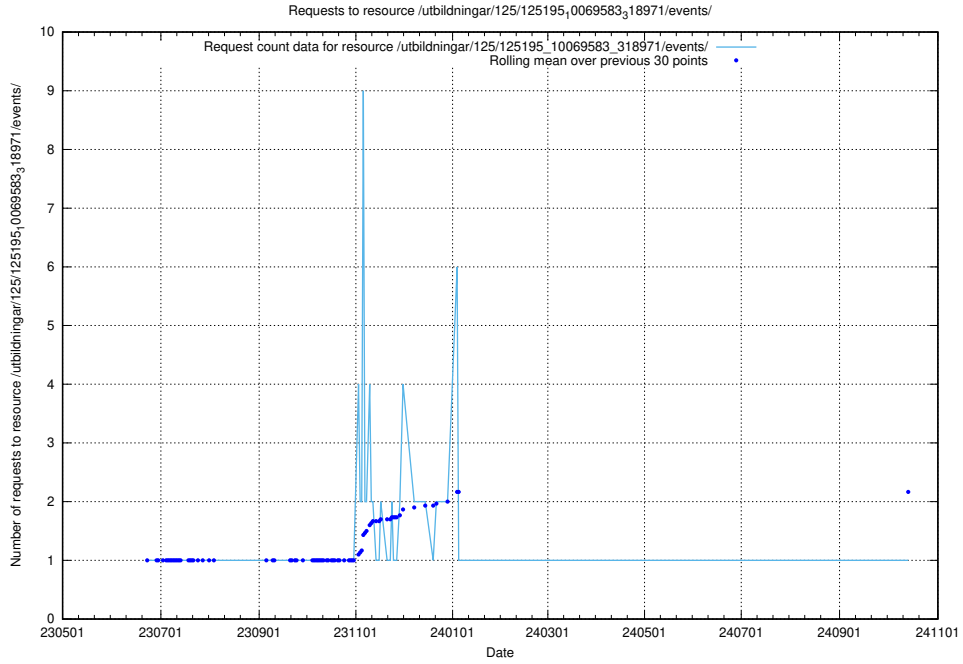

5.6693 Usage of /utbildningar/125/125195_10069583_318971/events/

Here, we count the number of requests to resource /utbildningar/125/125195_10069583_318971/events/

5.6694 Usage of /utbildningar/125/125178_10069583_318971/events/