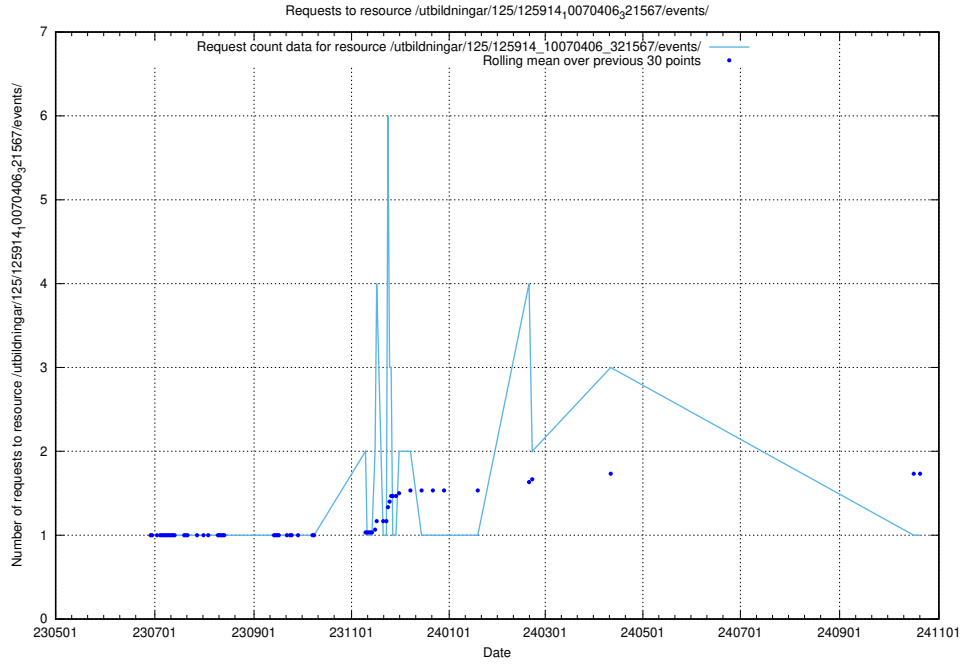

5.6443 Usage of /utbildningar/125/125914_10070406_321567/events/

Here, we count the number of requests to resource /utbildningar/125/125914_10070406_321567/events/

5.6444 Usage of /utbildningar/125/125914_10070398_321537/events/