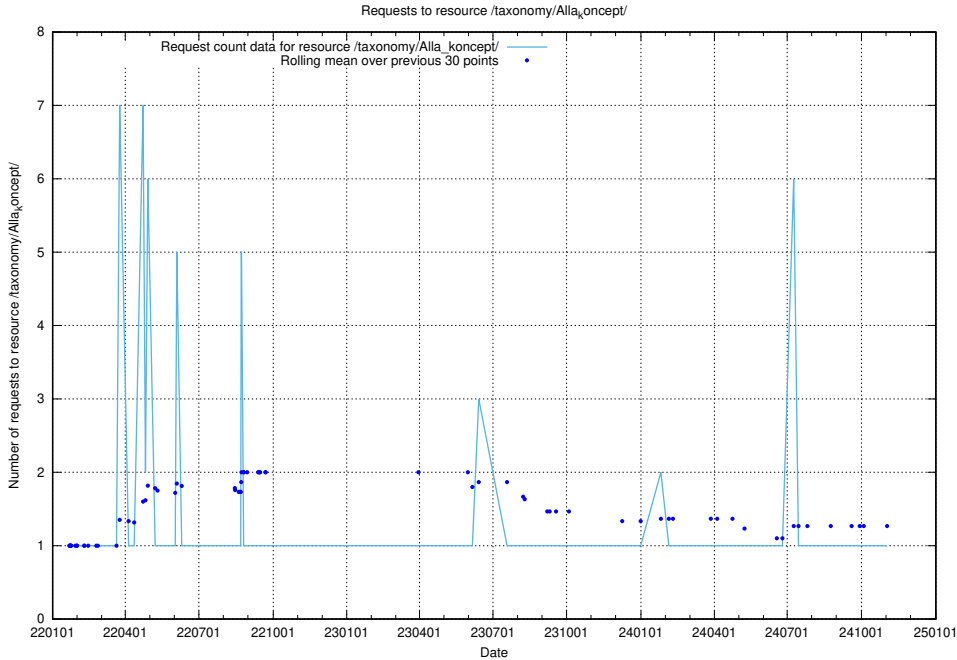

5.6787 Usage of /taxonomy/Alla_koncept/

Here, we count the number of requests to resource /taxonomy/Alla_koncept/.