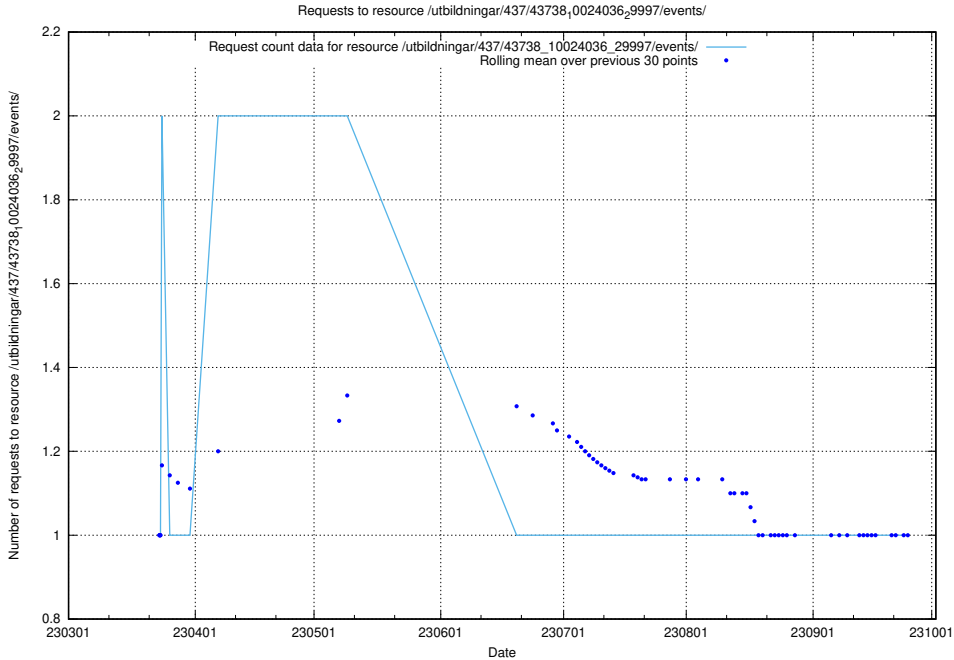

5.7427 Usage of /utbildningar/437/43738_10024036_29997/events/

Here, we count the number of requests to resource /utbildningar/437/43738_10024036_29997/events/.

5.7428 Usage of /utbildningar/437/43738_10024036_29997/