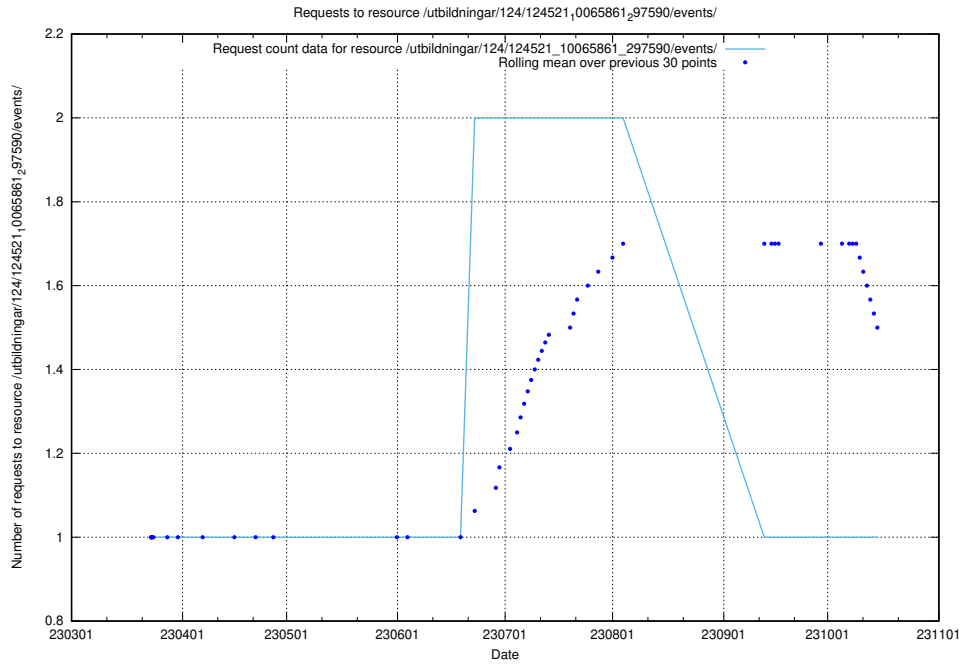

5.1875 Usage of /utbildningar/124/124521_10065861_297590/events/

Here, we count the number of requests to resource /utbildningar/124/124521_10065861_297590/events/

5.1876 Usage of /utbildningar/utb_emil/127/127333_10074278_337511/