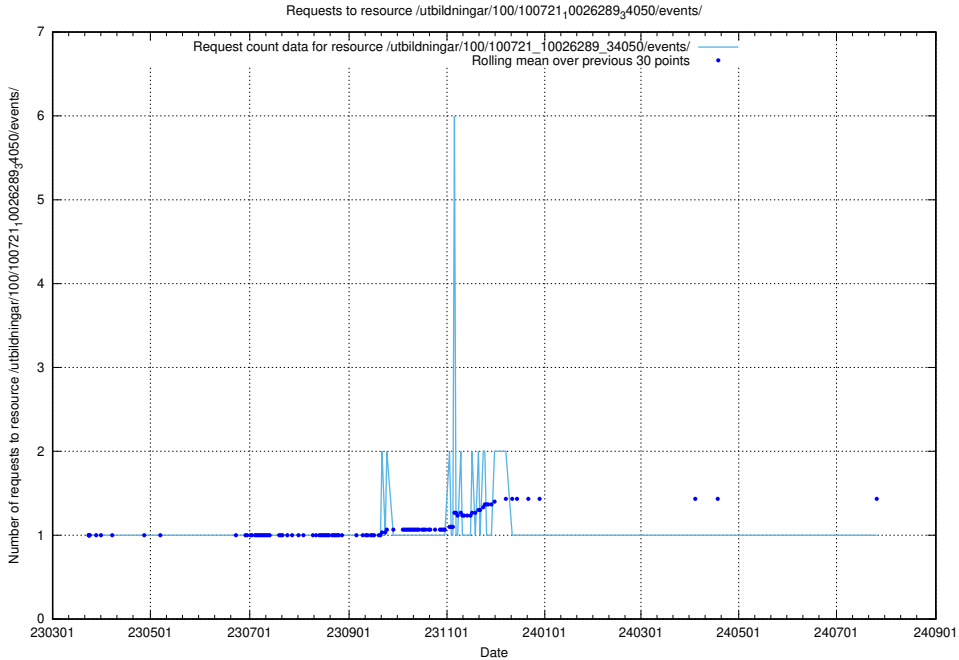

5.6655 Usage of /utbildningar/100/100721_10026289_34050/events/

Here, we count the number of requests to resource /utbildningar/100/100721_10026289_34050/events/.