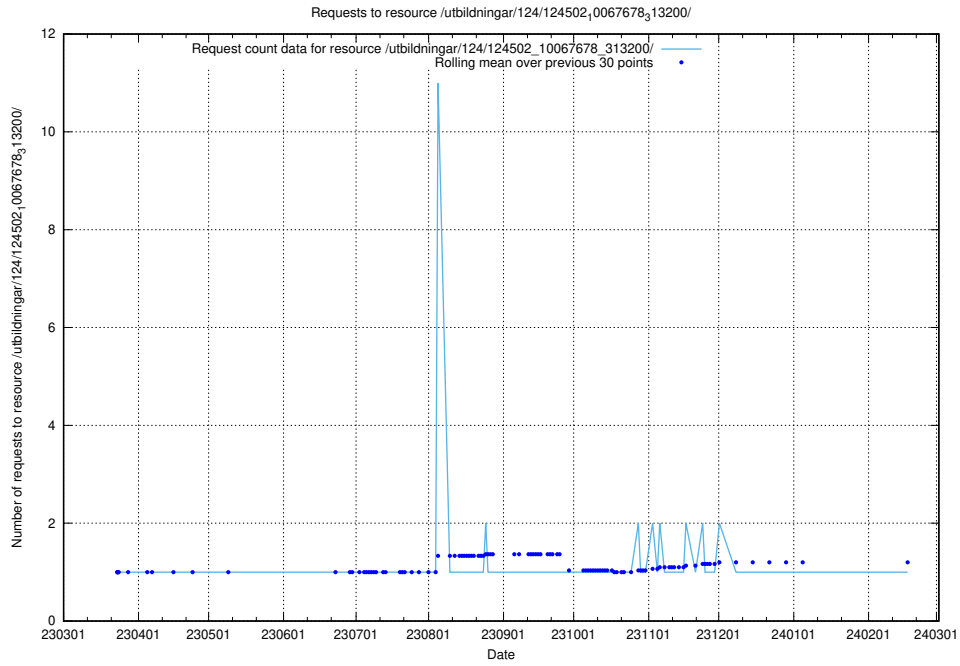

5.3173 Usage of /utbildningar/124/124502_10067678_313200/

Here, we count the number of requests to resource /utbildningar/124/124502_10067678_313200/.