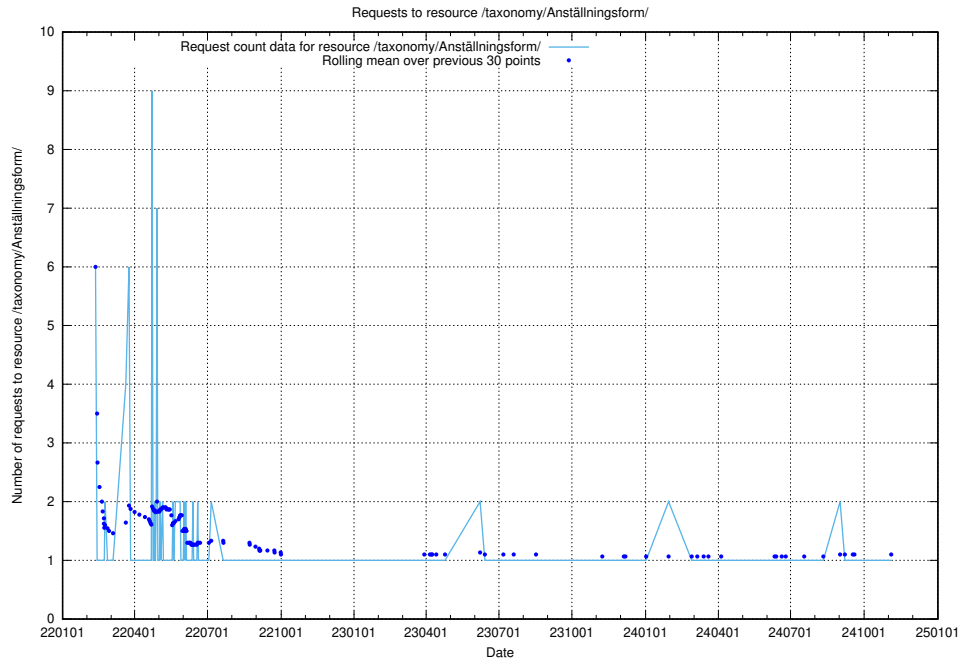

Here, we count the number of requests to resource /utbildningar/124/124519_10065866_297866/.

5.2304 Usage of /taxonomy/Anställningsform/

Here, we count the number of requests to resource /taxonomy/Anställningsform/.