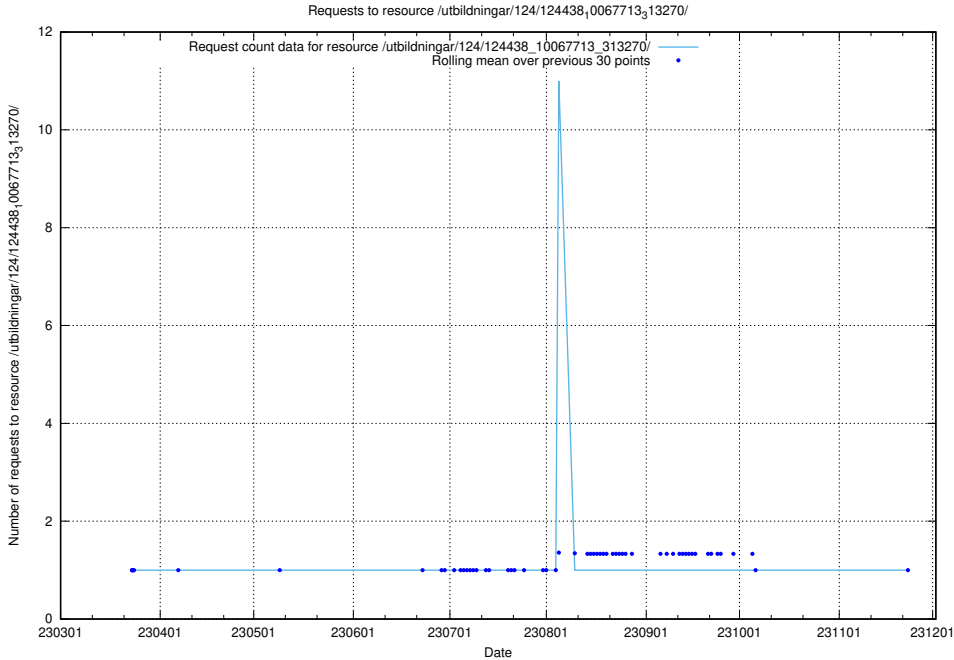

5.4657 Usage of /utbildningar/124/124438_10067713_313270/

Here, we count the number of requests to resource /utbildningar/124/124438_10067713_313270/.