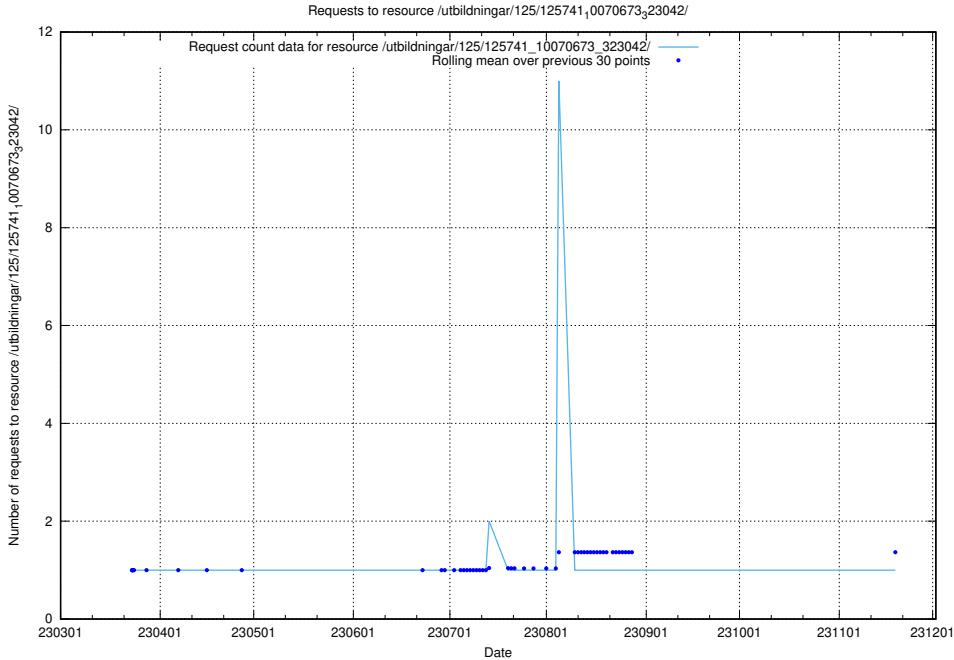

5.7526 Usage of /utbildningar/125/125741_10070673_323042/

Here, we count the number of requests to resource /utbildningar/125/125741_10070673_323042/.