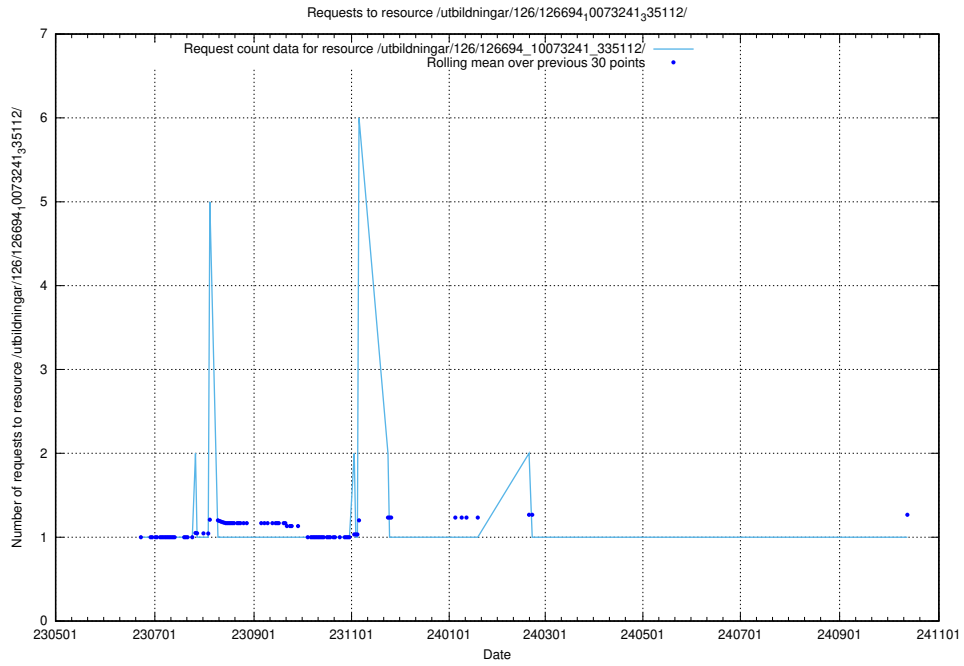

5.6604 Usage of /utbildningar/126/126694_10073241_335112/

Here, we count the number of requests to resource /utbildningar/126/126694_10073241_335112/.

5.6605 Usage of /utbildningar/126/126694_10073143_334867/events/