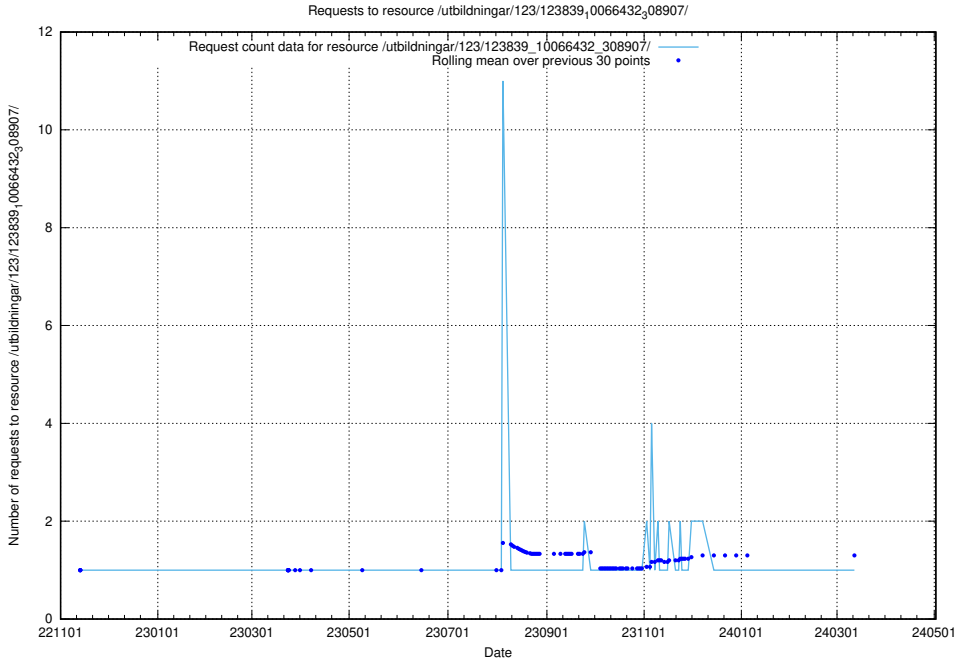

5.6859 Usage of /utbildningar/123/123839_10066432_308907/

Here, we count the number of requests to resource /utbildningar/123/123839_10066432_308907/.

5.6860 Usage of /utbildningar/124/124469_10067547_312970/events/