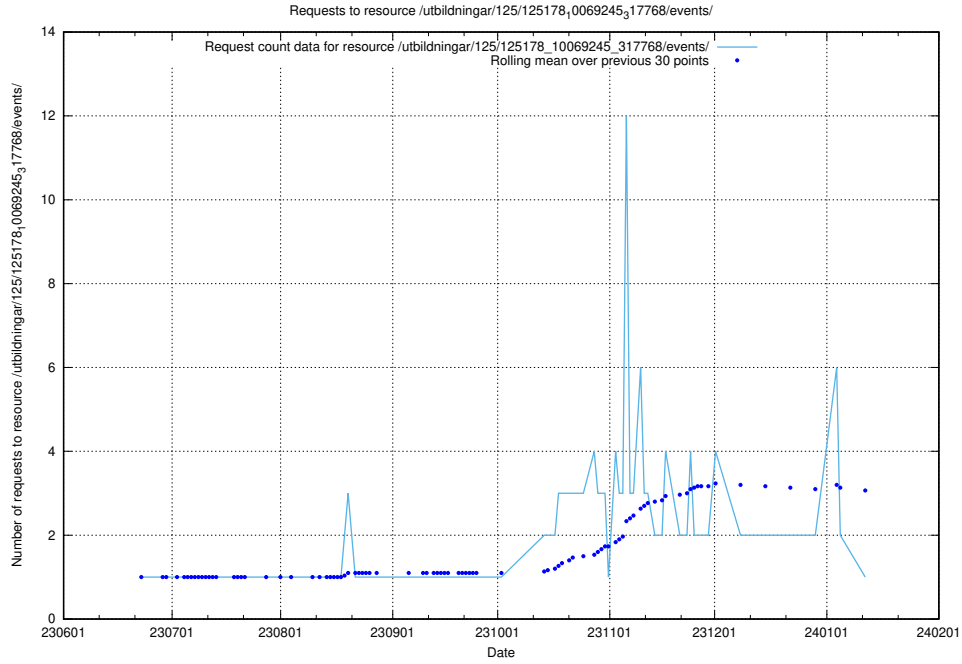

5.6699 Usage of /utbildningar/125/125178_10069245_317768/events/

Here, we count the number of requests to resource /utbildningar/125/125178_10069245_317768/events/