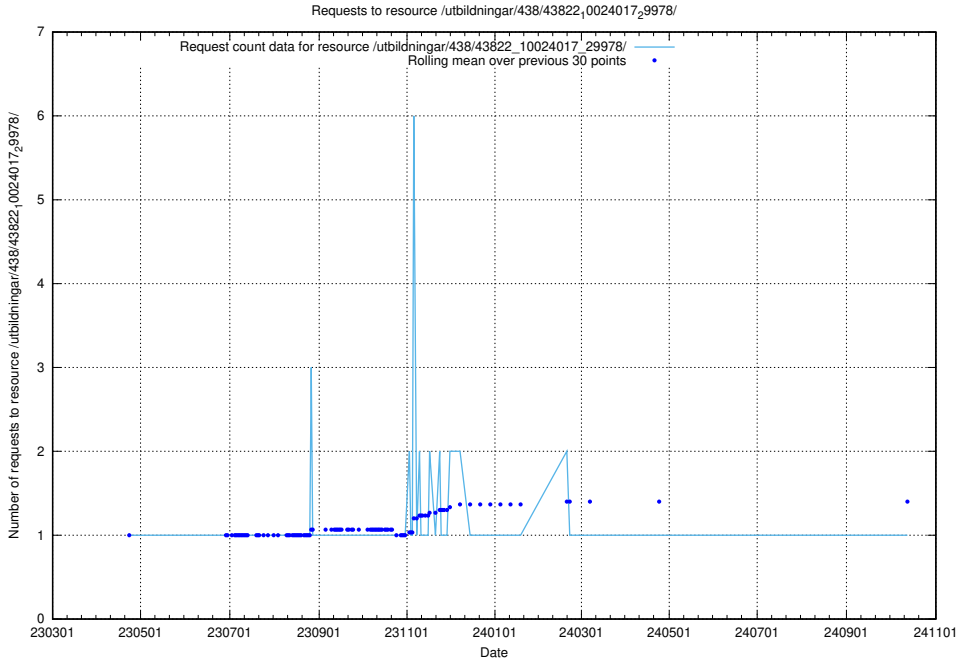

5.7004 Usage of /utbildningar/438/43822_10024017_29978/

Here, we count the number of requests to resource /utbildningar/438/43822_10024017_29978/.