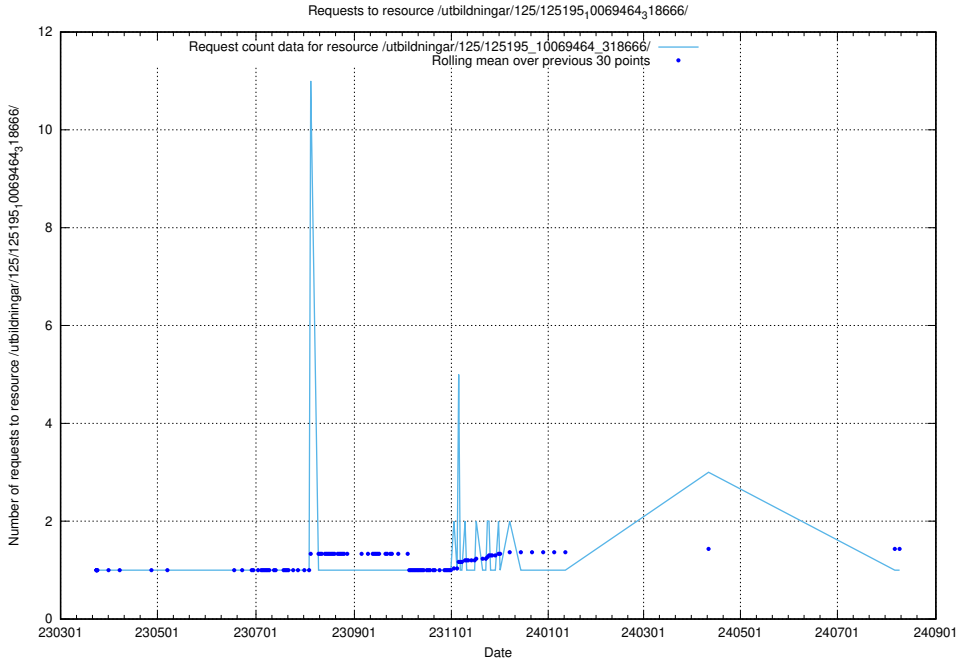

5.1192 Usage of /utbildningar/125/125195_10069464_318666/

Here, we count the number of requests to resource /utbildningar/125/125195_10069464_318666/.