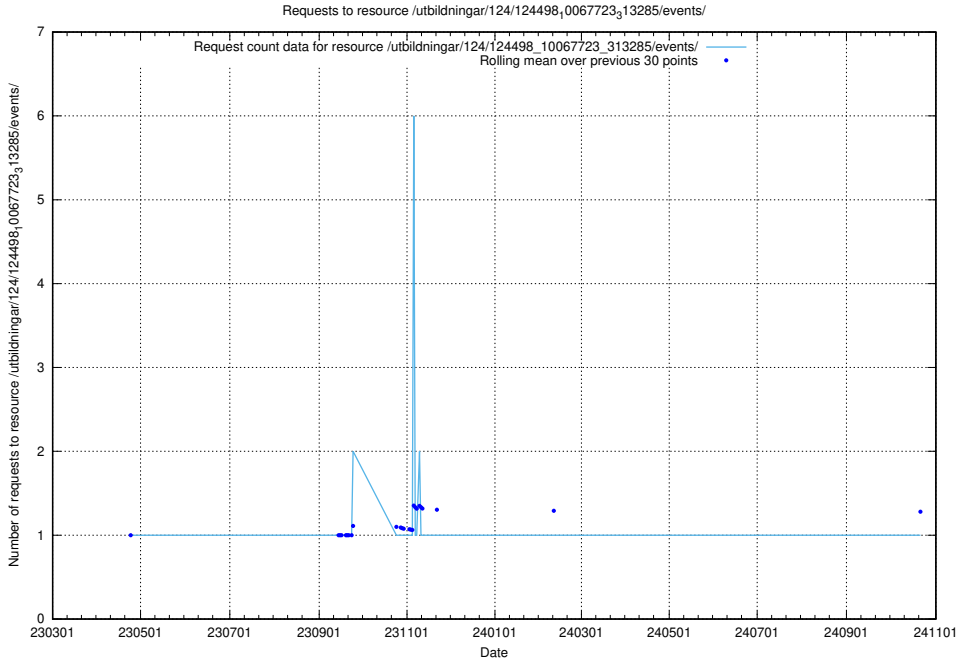

5.6986 Usage of /utbildningar/124/124498_10067723_313285/events/

Here, we count the number of requests to resource /utbildningar/124/124498_10067723_313285/events/

5.6987 Usage of /utbildningar/123/123367_10065857_297553/