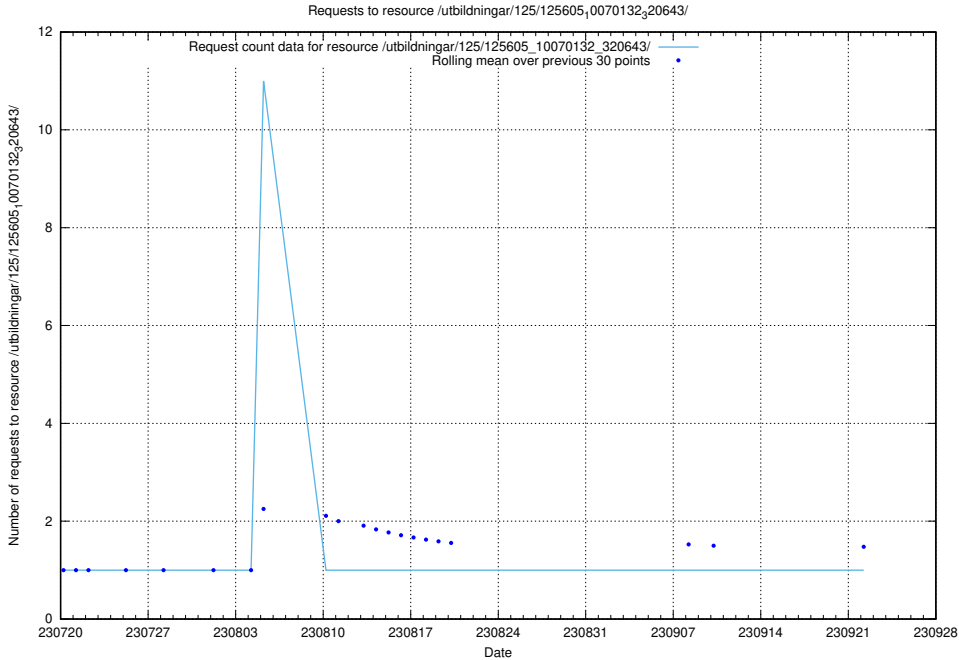

5.5991 Usage of /utbildningar/125/125605_10070132_320643/

Here, we count the number of requests to resource /utbildningar/125/125605_10070132_320643/.