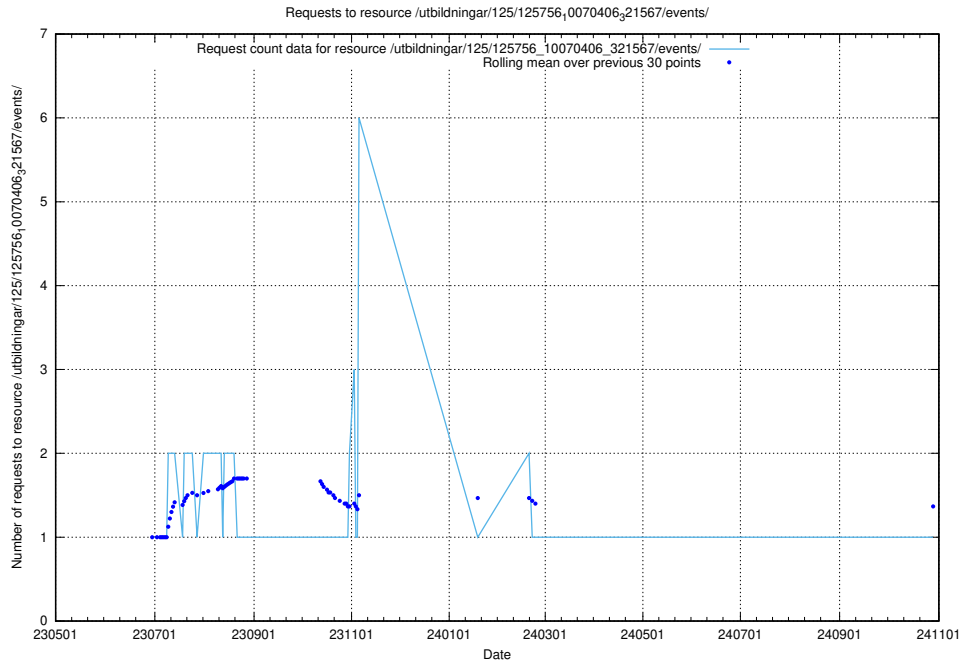

5.6362 Usage of /utbildningar/125/125756_10070406_321567/events/

Here, we count the number of requests to resource /utbildningar/125/125756_10070406_321567/events/

5.6363 Usage of /utbildningar/125/125756_10070406_321567/