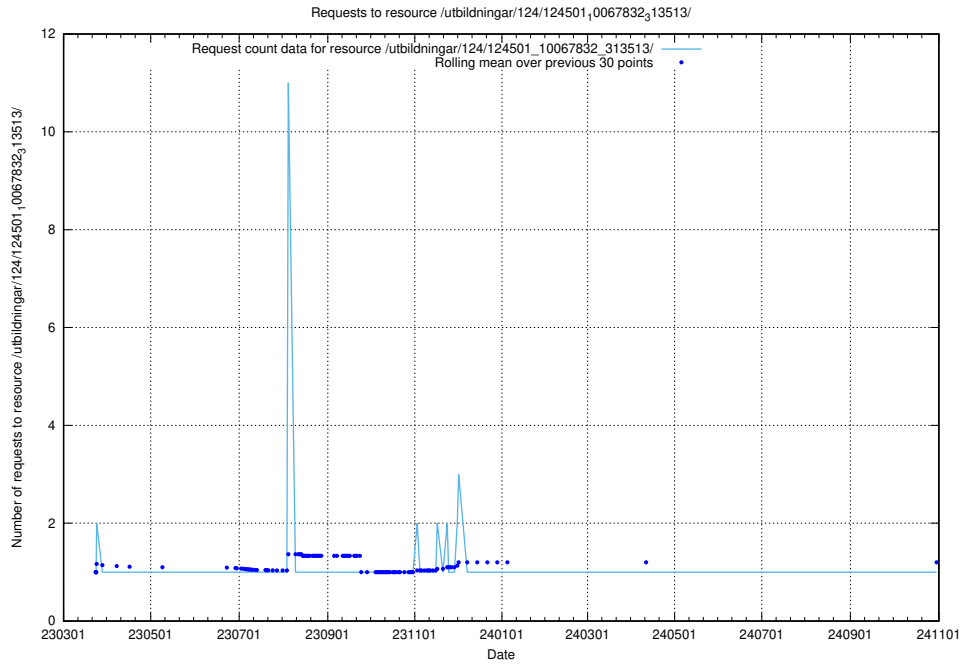

5.3223 Usage of /utbildningar/124/124501_10067832_313513/

Here, we count the number of requests to resource /utbildningar/124/124501_10067832_313513/.