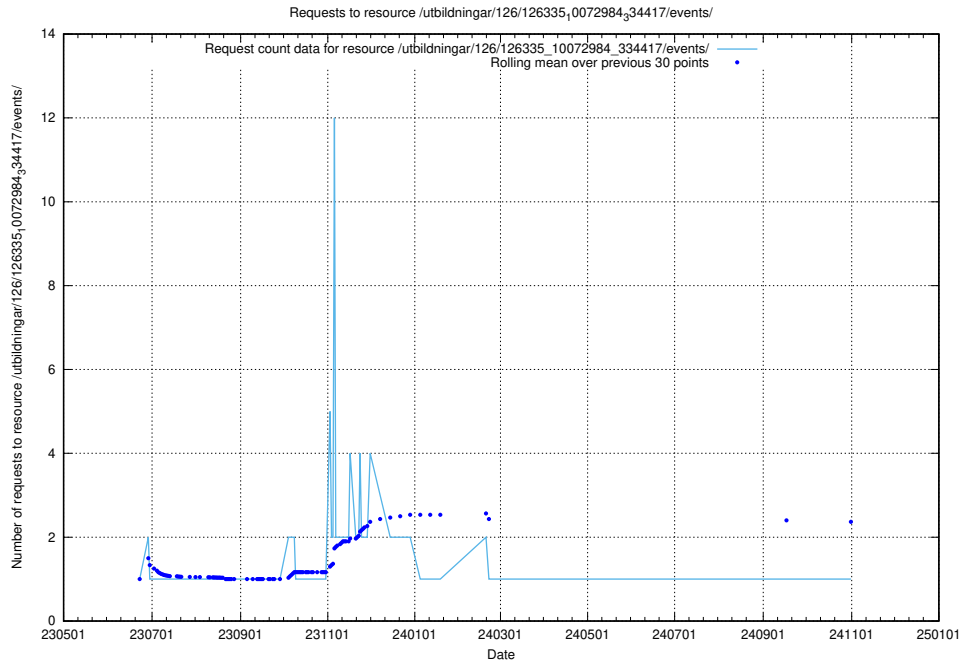

5.6633 Usage of /utbildningar/126/126335_10072984_334417/events/

Here, we count the number of requests to resource /utbildningar/126/126335_10072984_334417/events/