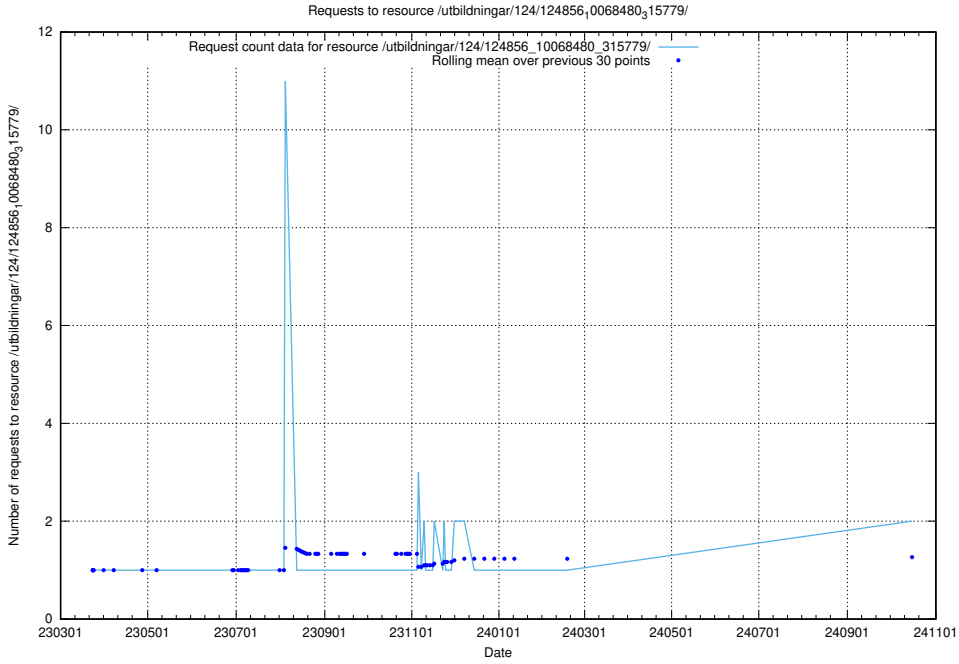

5.579 Usage of /utbildningar/124/124856_10068480_315779/

Here, we count the number of requests to resource /utbildningar/124/124856_10068480_315779/.