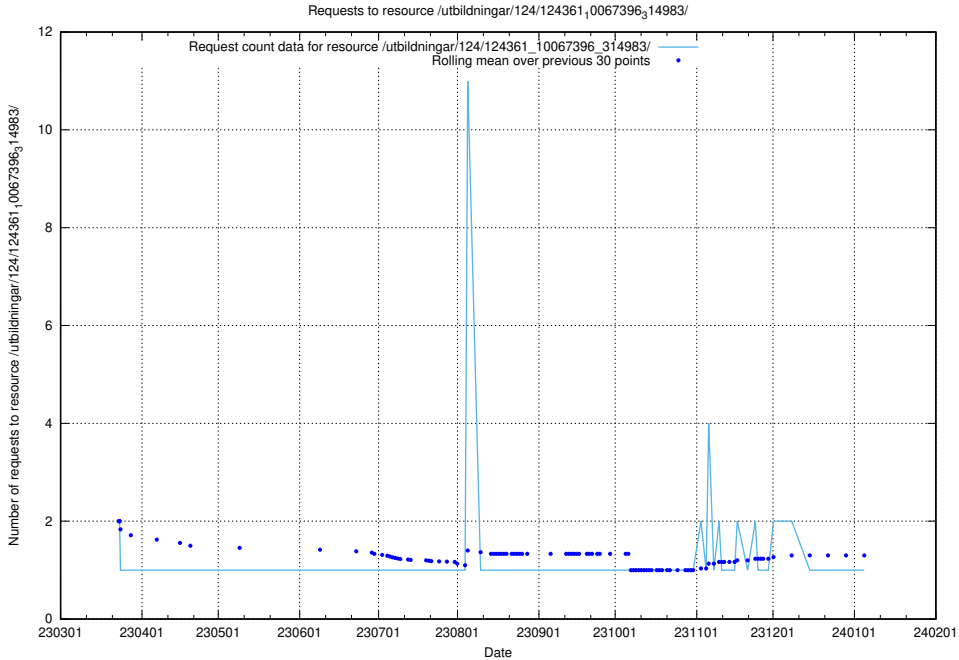

5.7333 Usage of /utbildningar/124/124361_10067396_314983/

Here, we count the number of requests to resource /utbildningar/124/124361_10067396_314983/.