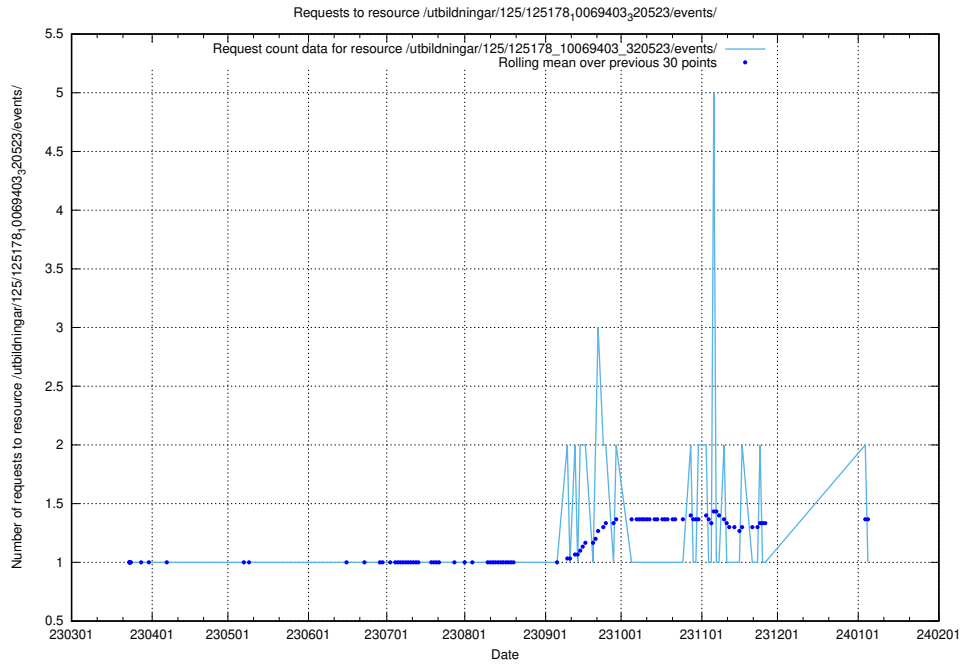

5.1207 Usage of /utbildningar/125/125178_10069403_320523/events/

Here, we count the number of requests to resource /utbildningar/125/125178_10069403_320523/events/