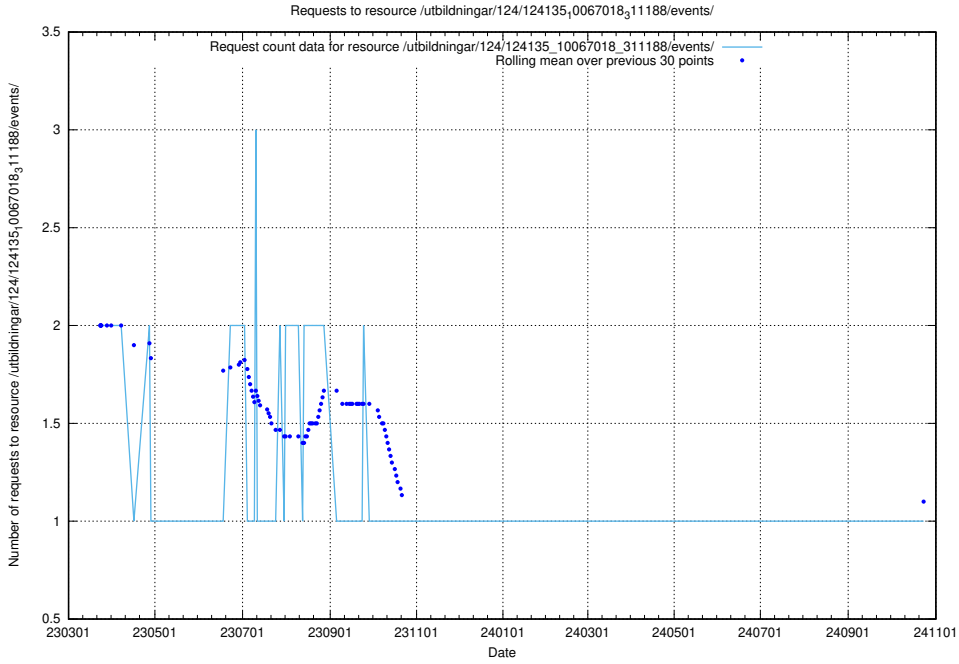

5.7336 Usage of /utbildningar/124/124135_10067018_311188/events/

Here, we count the number of requests to resource /utbildningar/124/124135_10067018_311188/events/