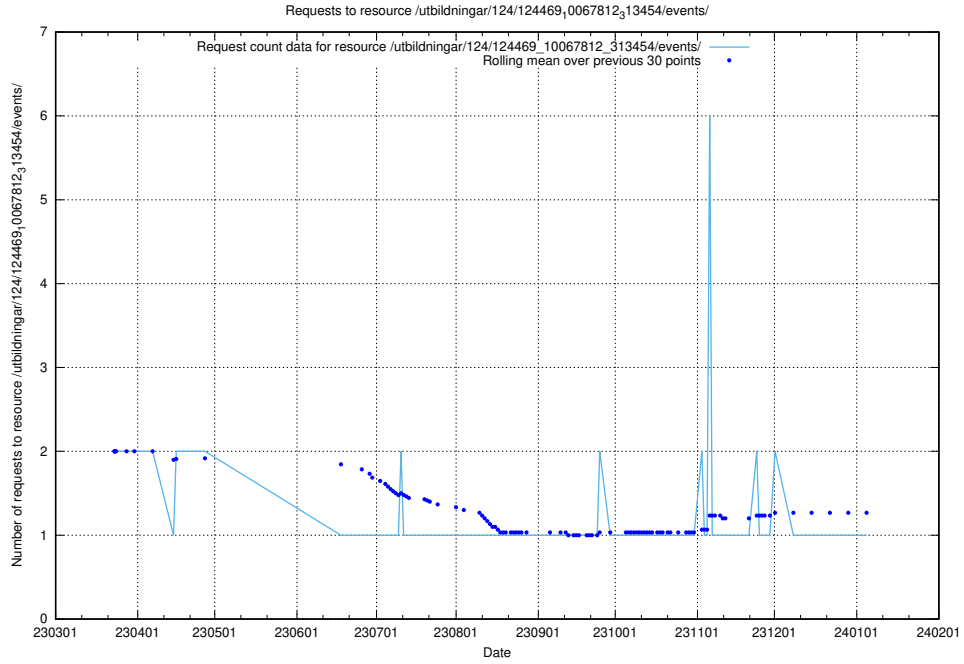

5.7332 Usage of /utbildningar/124/124469_10067812_313454/events/

Here, we count the number of requests to resource /utbildningar/124/124469_10067812_313454/events/