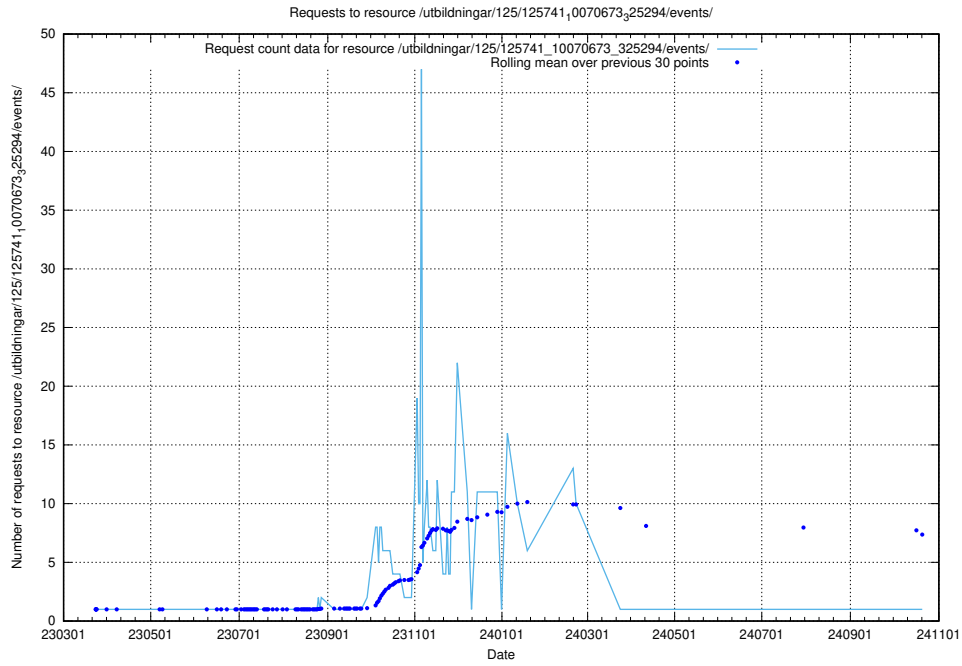

5.7524 Usage of /utbildningar/125/125741_10070673_325294/events/

Here, we count the number of requests to resource /utbildningar/125/125741_10070673_325294/events/

5.7525 Usage of /utbildningar/125/125741_10070673_325294/