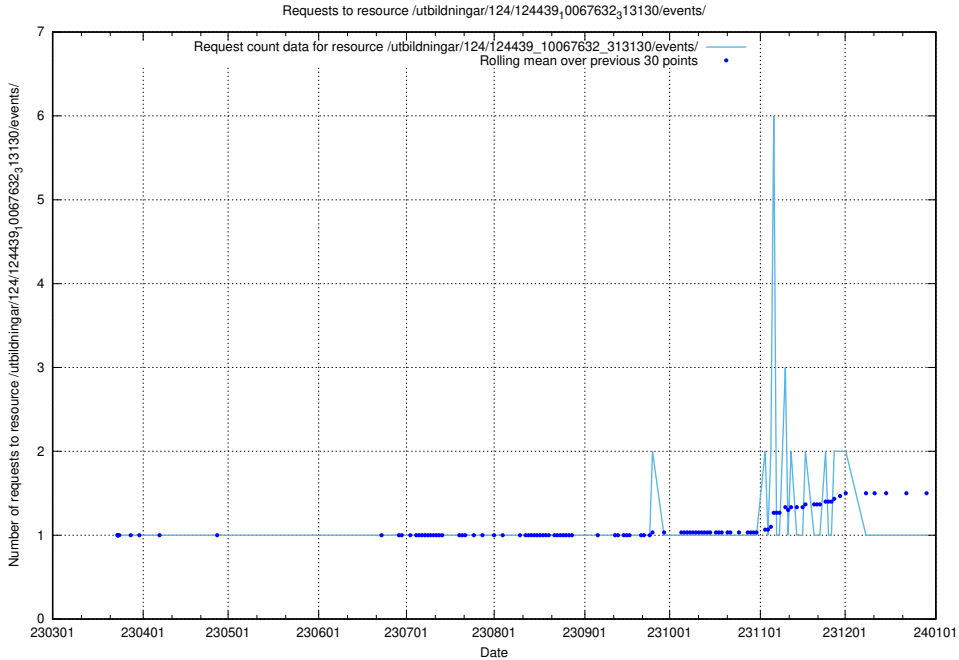

5.4631 Usage of /utbildningar/124/124439_10067632_313130/events/

Here, we count the number of requests to resource /utbildningar/124/124439_10067632_313130/events/

5.4632 Usage of /utbildningar/utb_emil/124/124498_10067719_313281/