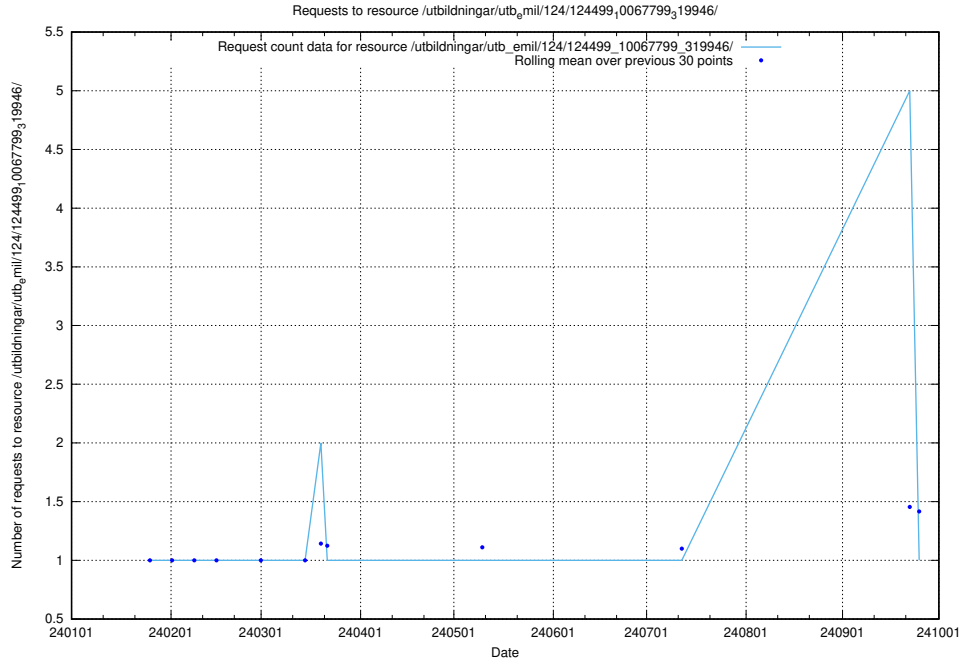

5.4603 Usage of /utbildningar/utb_emil/124/124499_10067799_319946/

Here, we count the number of requests to resource /utbildningar/utb_emil/124/124499_10067799_319946/