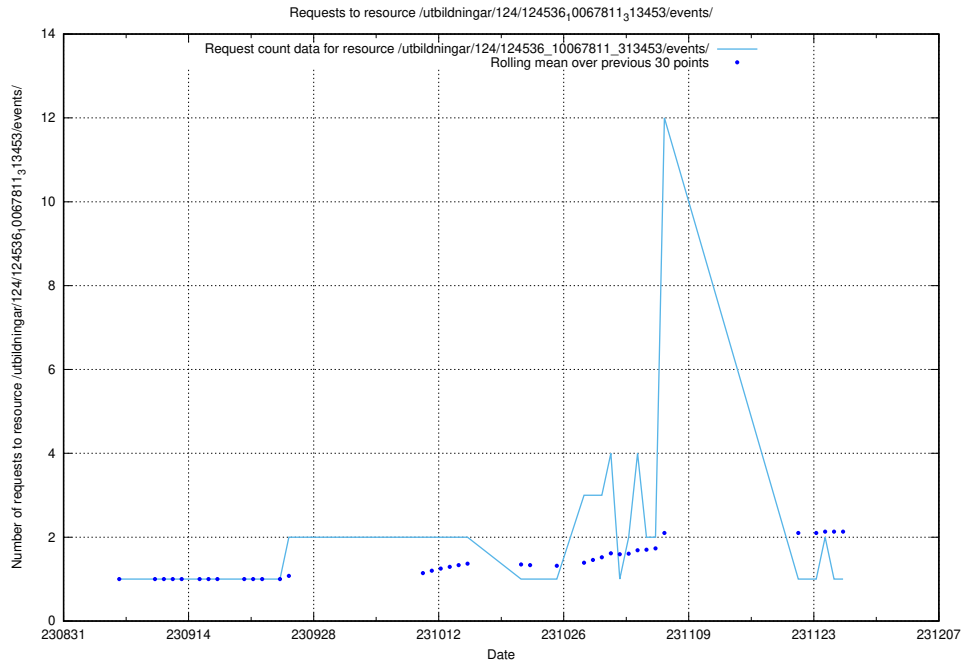

5.5673 Usage of /utbildningar/124/124536_10067811_313453/events/

Here, we count the number of requests to resource /utbildningar/124/124536_10067811_313453/events/

5.5675 Usage of /utbildningar/124/124520_10065912_300448/