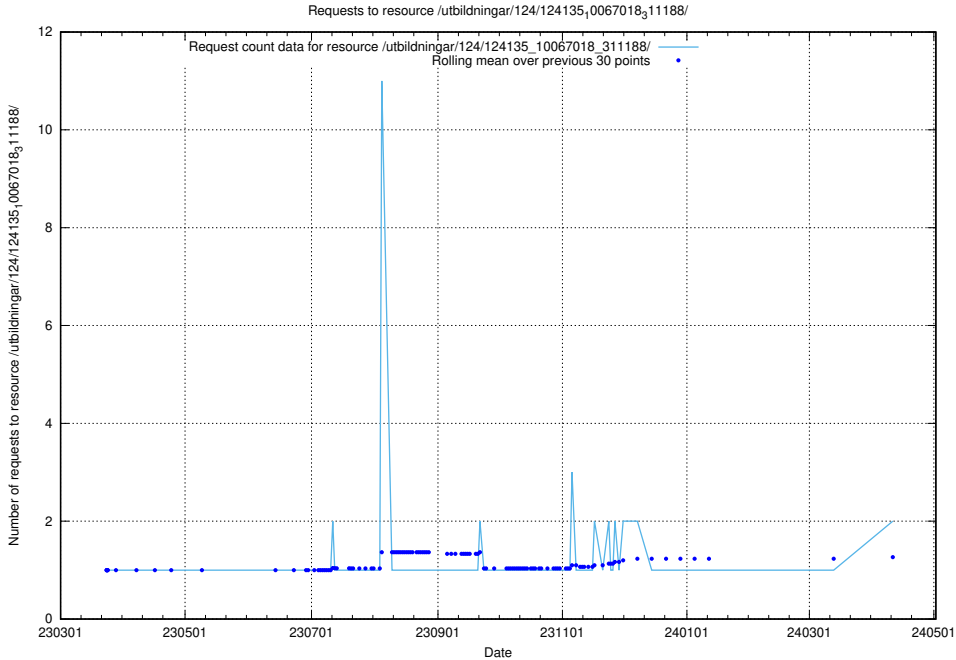

5.791 Usage of /utbildningar/124/124135_10067018_311188/

Here, we count the number of requests to resource /utbildningar/124/124135_10067018_311188/.