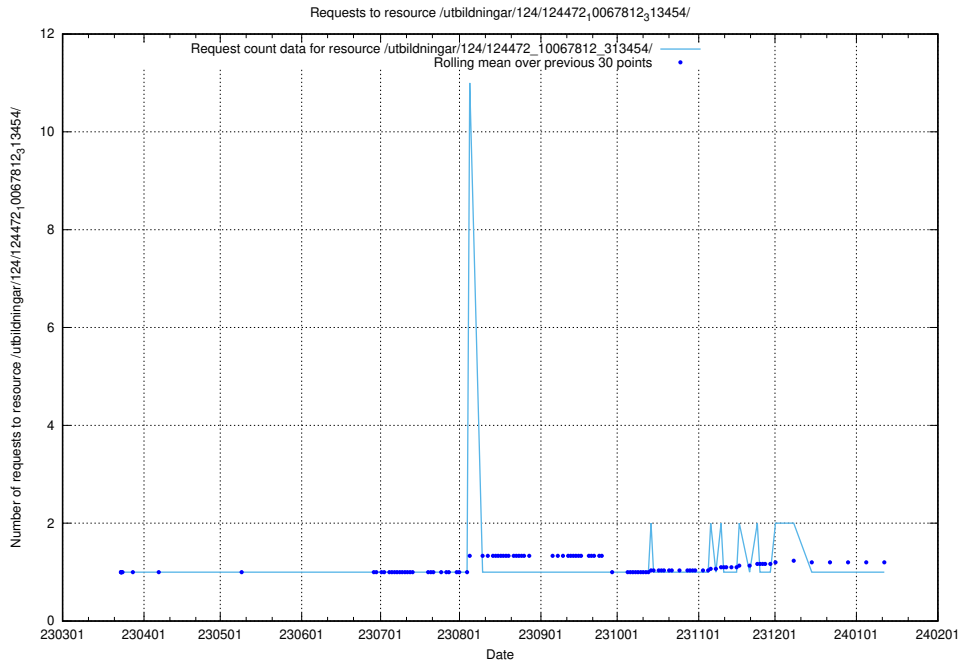

5.3990 Usage of /utbildningar/124/124472_10067812_313454/

Here, we count the number of requests to resource /utbildningar/124/124472_10067812_313454/.