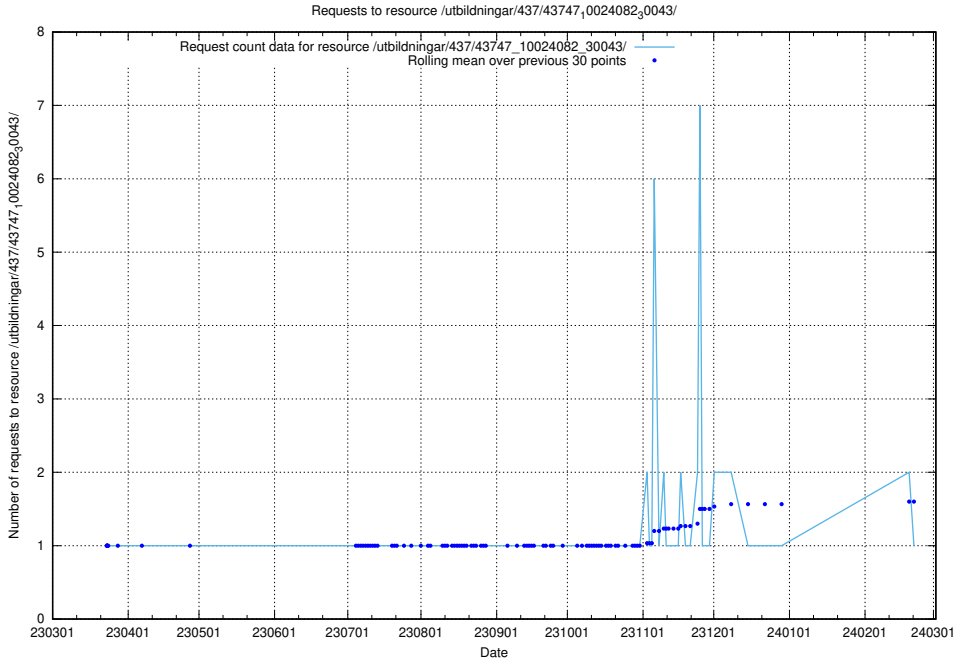

5.7416 Usage of /utbildningar/437/43747_10024082_30043/

Here, we count the number of requests to resource /utbildningar/437/43747_10024082_30043/.

5.7417 Usage of /utbildningar/437/43746_10023999_29960/