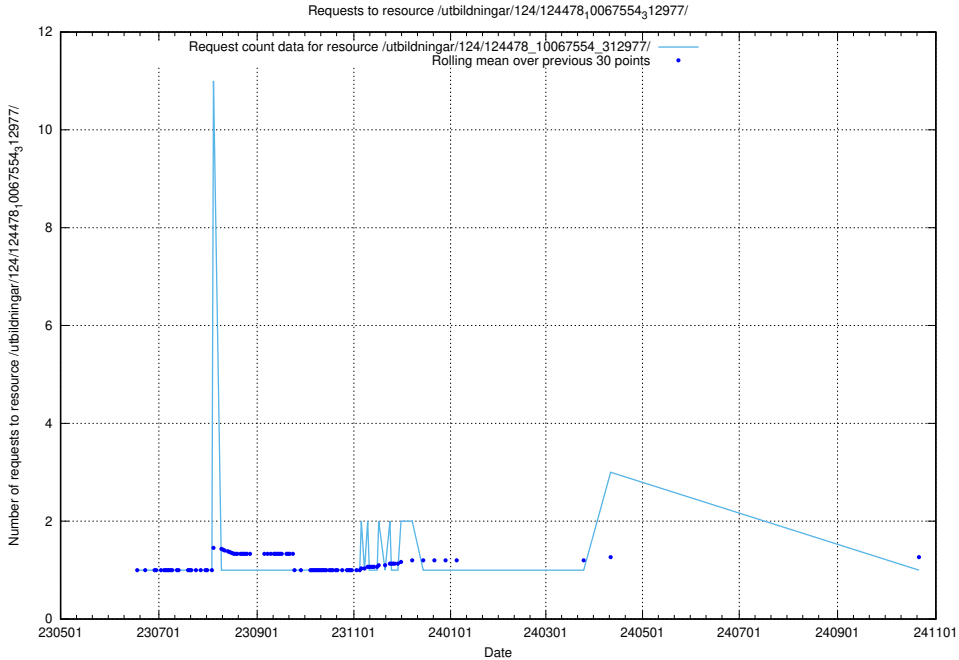

5.6840 Usage of /utbildningar/124/124478_10067554_312977/

Here, we count the number of requests to resource /utbildningar/124/124478_10067554_312977/.