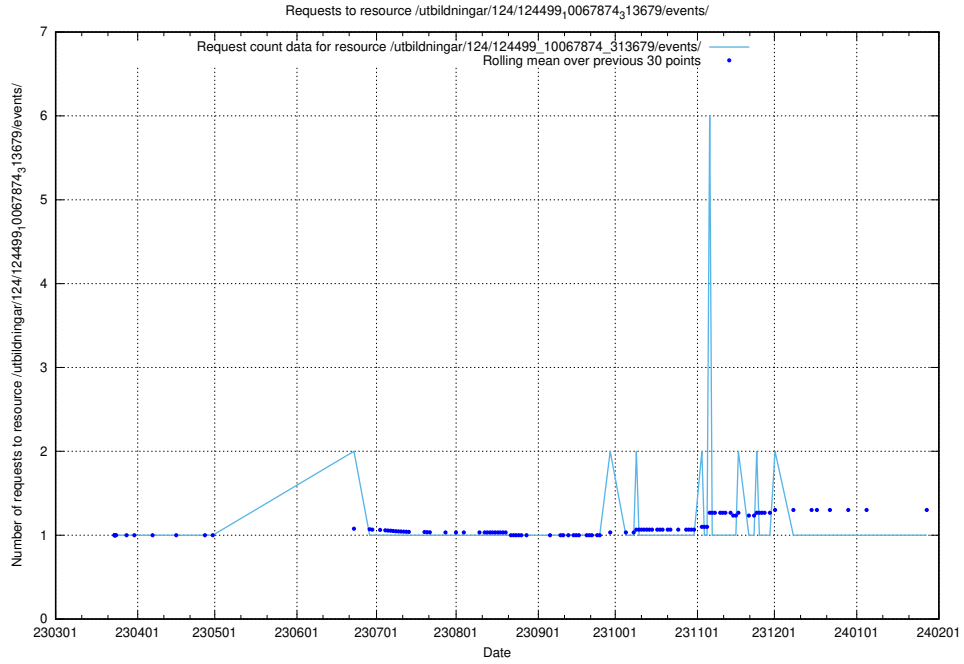

5.3333 Usage of /utbildningar/124/124499_10067874_313679/events/

Here, we count the number of requests to resource /utbildningar/124/124499_10067874_313679/events/