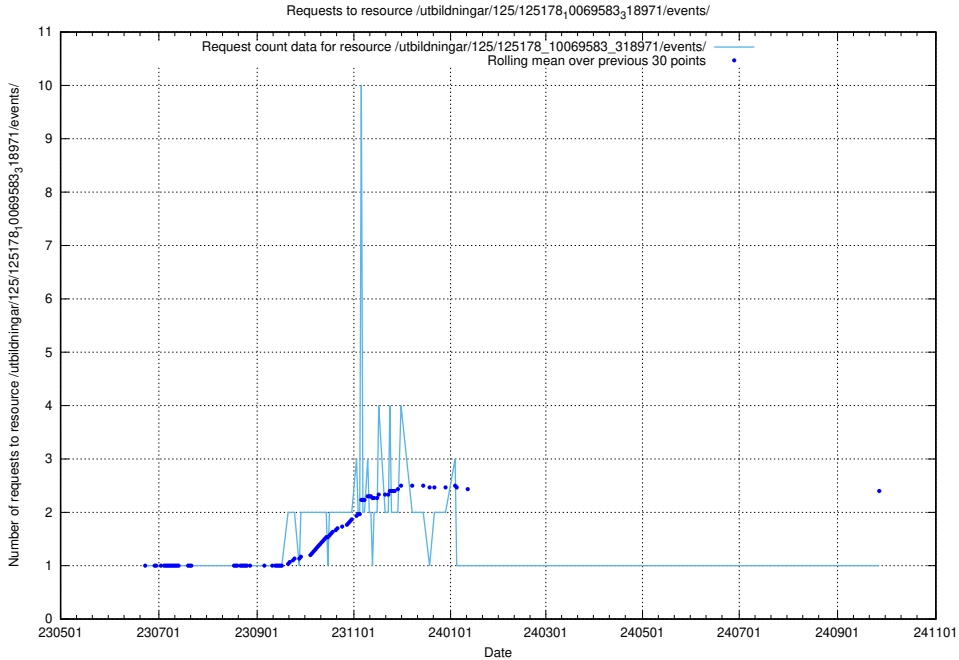

5.6694 Usage of /utbildningar/125/125178_10069583_318971/events/

Here, we count the number of requests to resource /utbildningar/125/125178_10069583_318971/events/