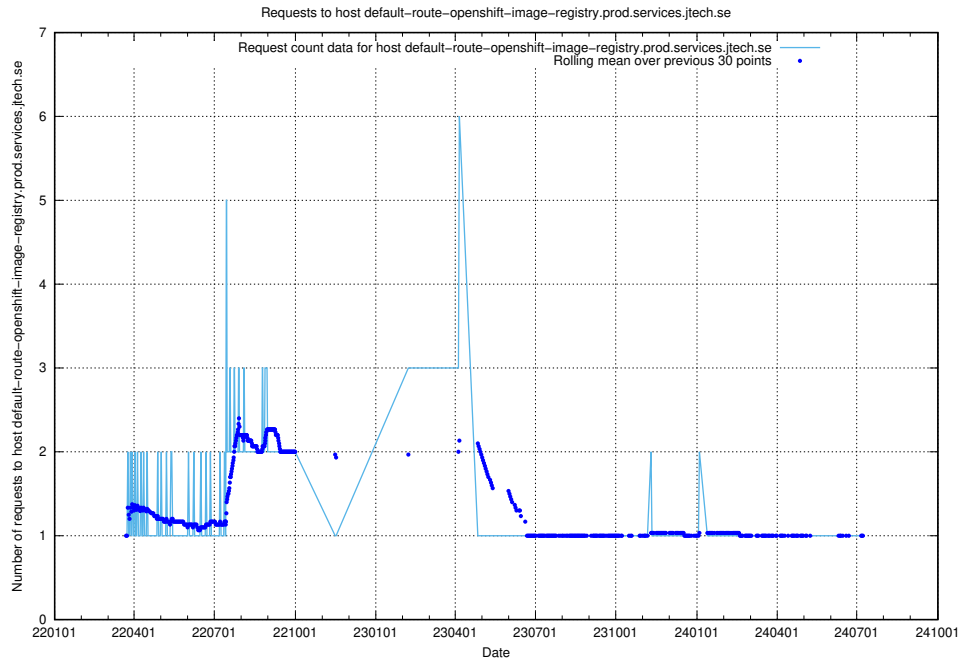

7.646 Usage of default-route-openshift-image-registry.prod.services.jtech.se

Here, we count the number of requests to host default-route-openshift-image-registry.prod.services.jtech.se.

7.647 Usage of mentor-api-mentor-api-prod.prod.services.jtech.se