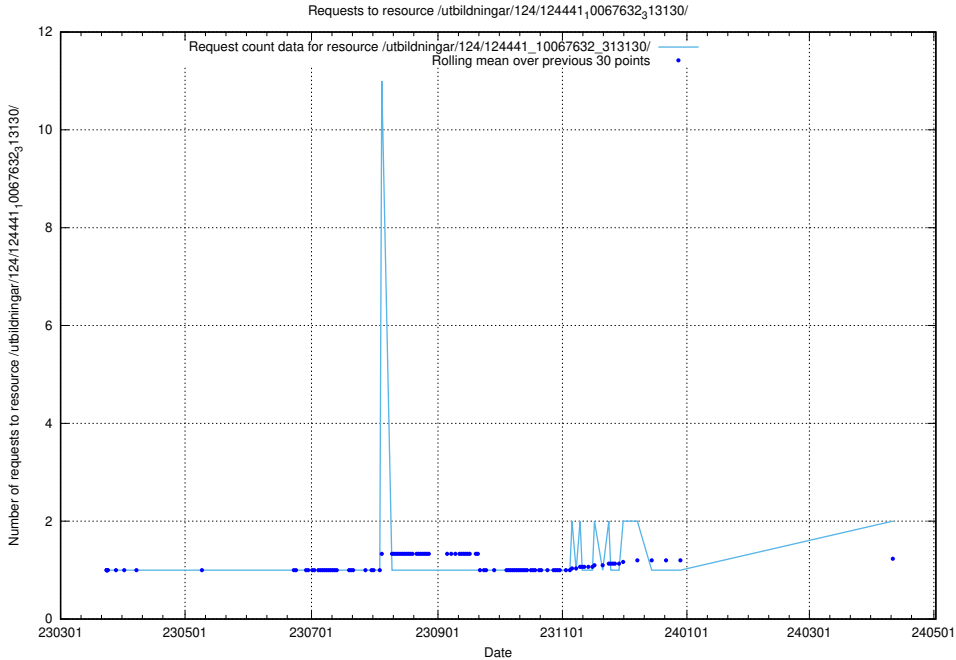

5.605 Usage of /utbildningar/124/124441_10067632_313130/

Here, we count the number of requests to resource /utbildningar/124/124441_10067632_313130/.