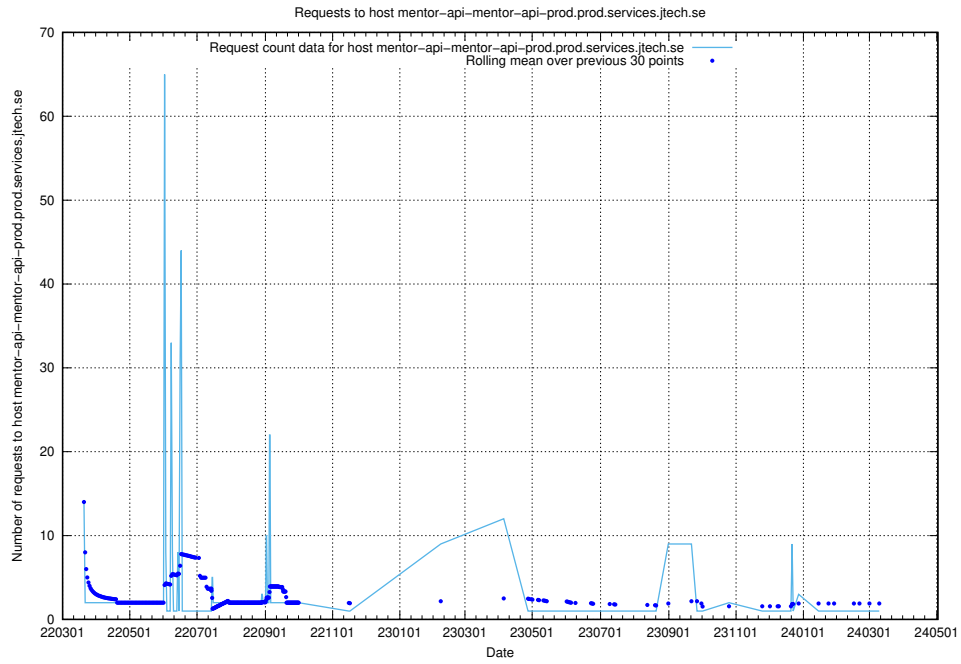

7.647 Usage of mentor-api-mentor-api-prod.prod.services.jtech.se

Here, we count the number of requests to host mentor-api-mentor-api-prod.prod.services.jtech.se.