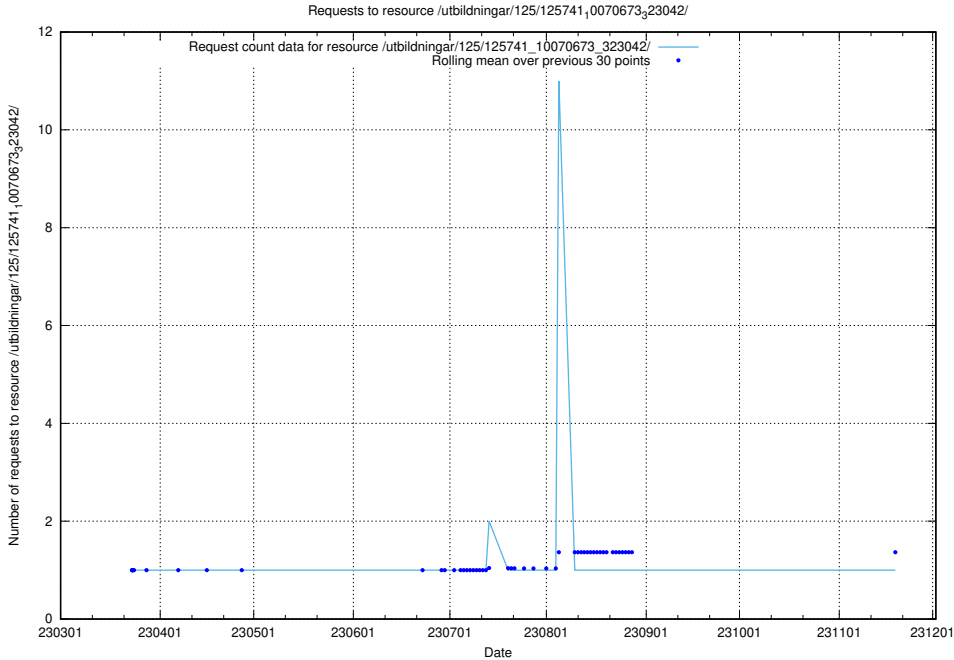

5.6868 Usage of /utbildningar/125/125741_10070673_323042/

Here, we count the number of requests to resource /utbildningar/125/125741_10070673_323042/.