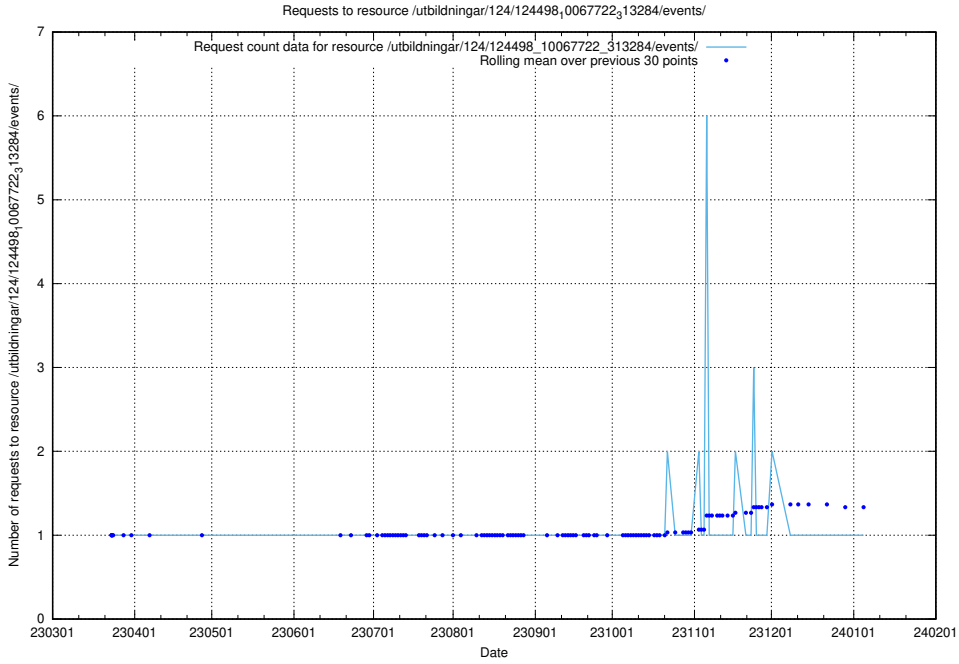

5.3078 Usage of /utbildningar/124/124498_10067722_313284/events/

Here, we count the number of requests to resource /utbildningar/124/124498_10067722_313284/events/