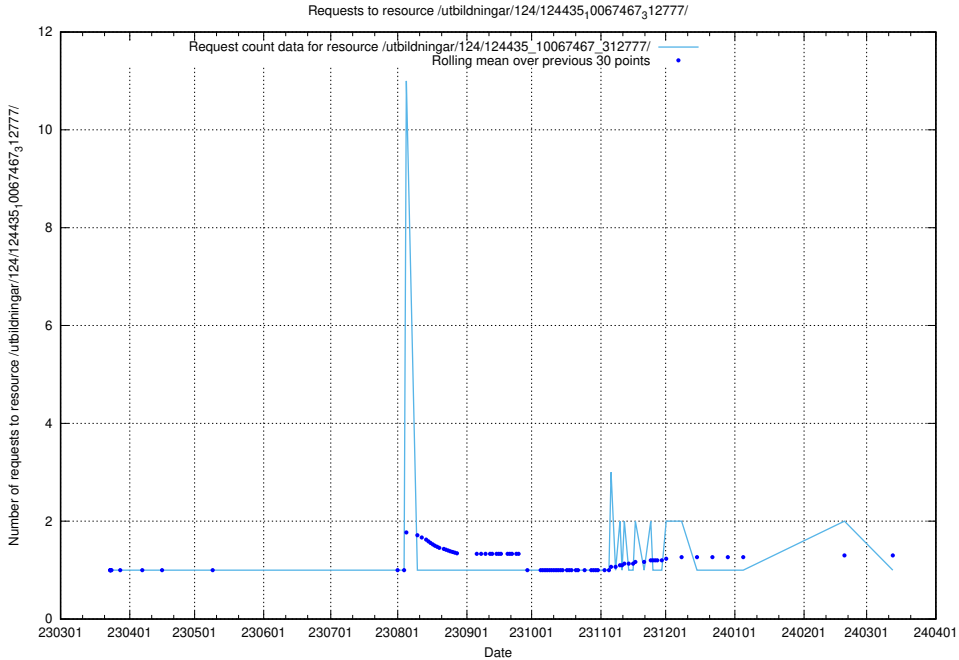

5.4142 Usage of /utbildningar/124/124435_10067467_312777/

Here, we count the number of requests to resource /utbildningar/124/124435_10067467_312777/.