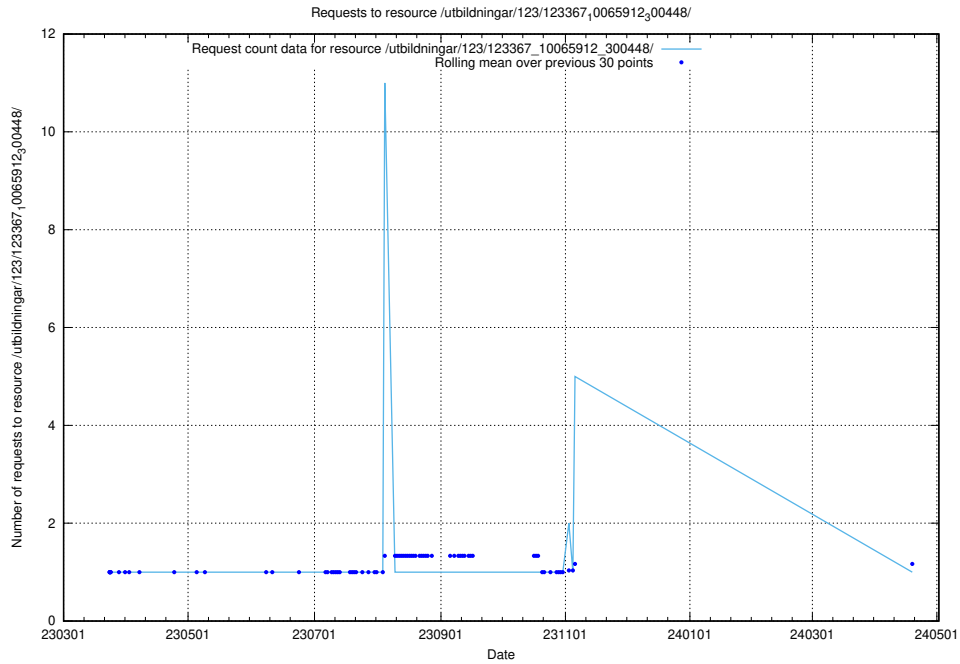

5.5085 Usage of /utbildningar/123/123367_10065912_300448/

Here, we count the number of requests to resource /utbildningar/123/123367_10065912_300448/.

5.5086 Usage of /utbildningar/125/125915_10070460_321835/events/