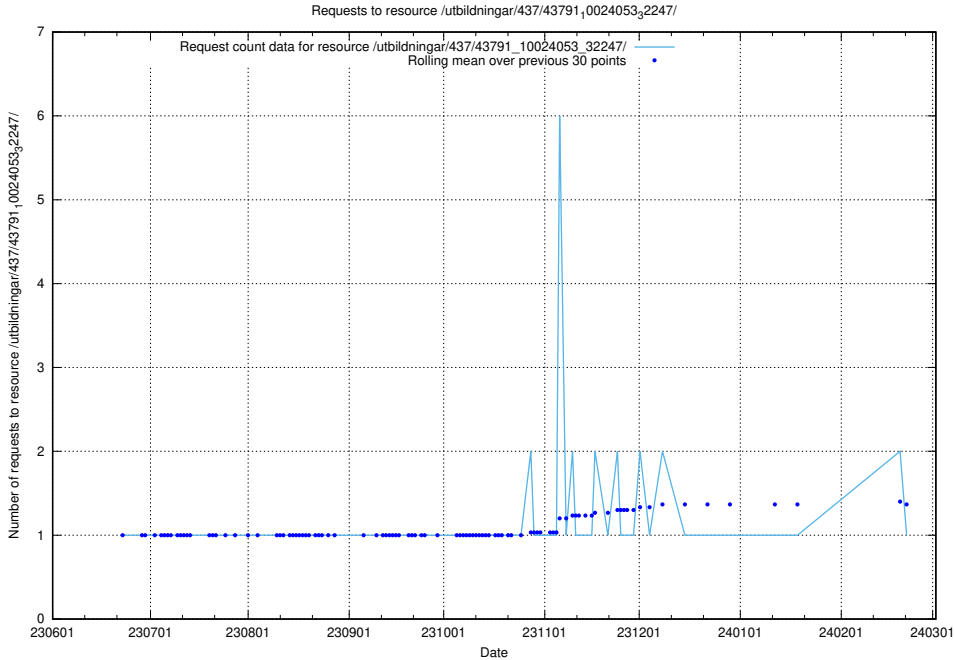

5.5972 Usage of /utbildningar/437/43791_10024053_32247/

Here, we count the number of requests to resource /utbildningar/437/43791_10024053_32247/.

5.5973 Usage of /utbildningar/437/43773_10023987_29948/events/