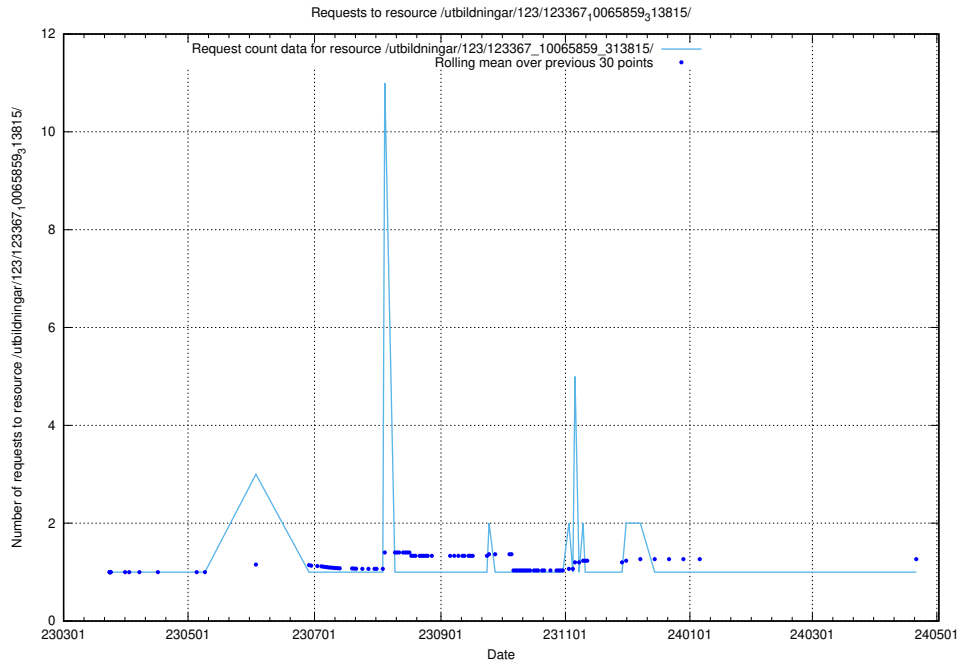

5.5224 Usage of /utbildningar/123/123367_10065859_313815/

Here, we count the number of requests to resource /utbildningar/123/123367_10065859_313815/.