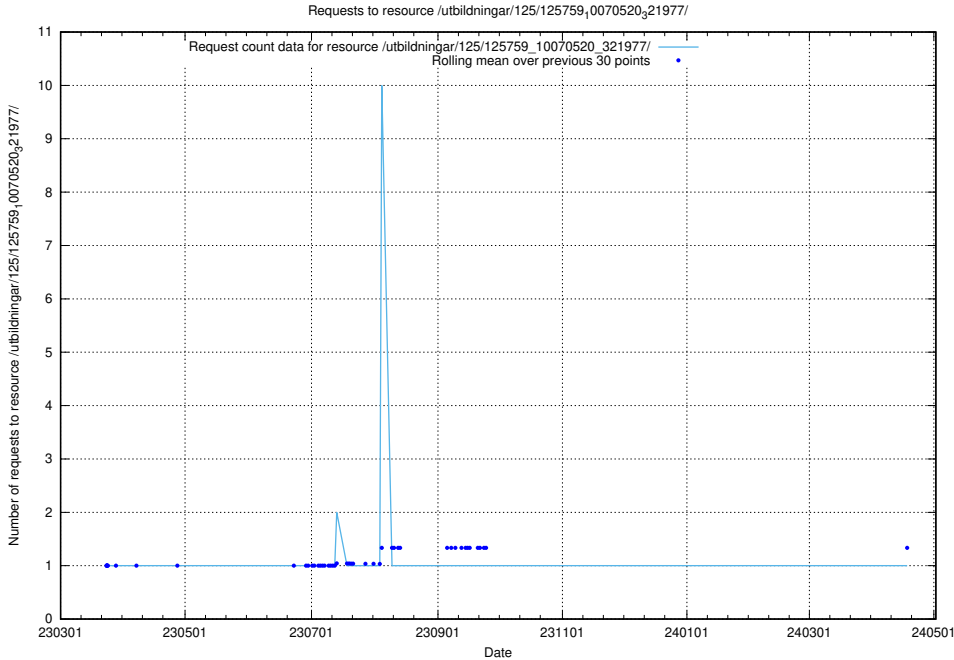

5.6828 Usage of /utbildningar/125/125759_10070520_321977/

Here, we count the number of requests to resource /utbildningar/125/125759_10070520_321977/.