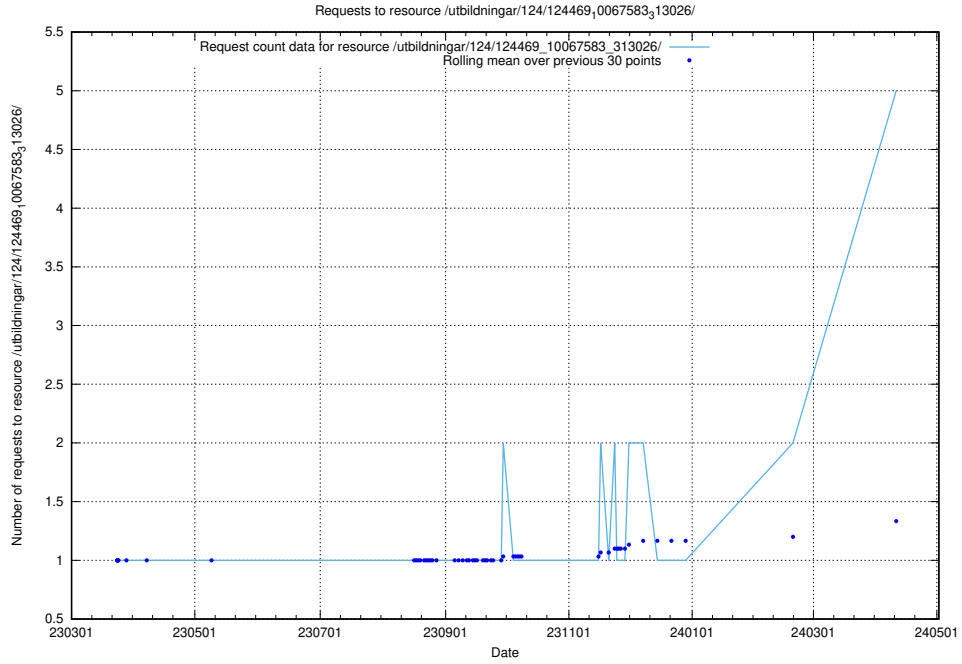

5.124 Usage of /utbildningar/124/124469_10067583_313026/

Here, we count the number of requests to resource /utbildningar/124/124469_10067583_313026/.

5.125 Usage of /utbildningar/124/124465_10067536_312951/