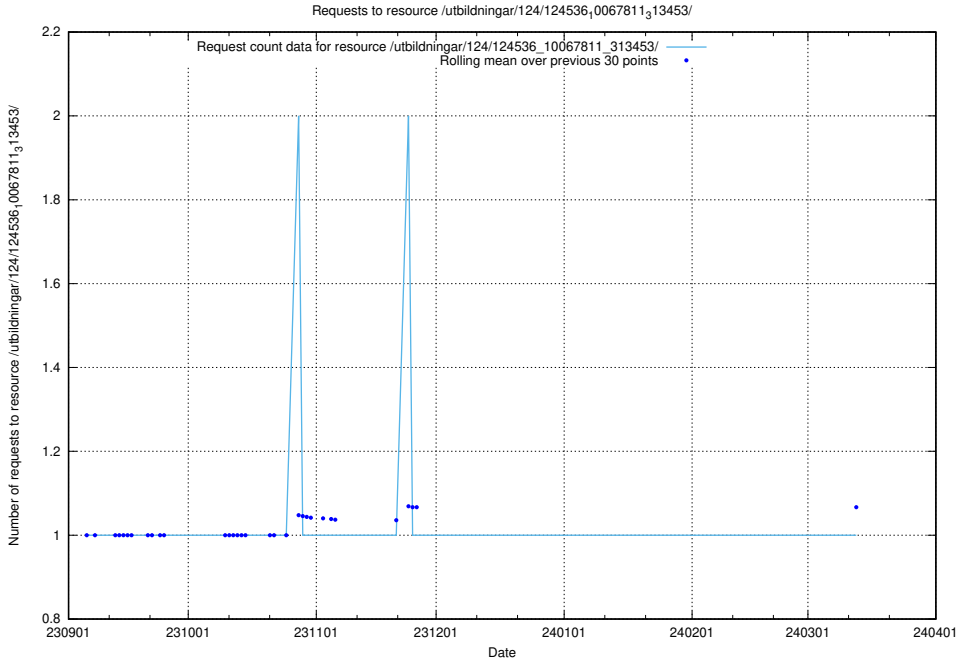

5.5068 Usage of /utbildningar/124/124536_10067811_313453/

Here, we count the number of requests to resource /utbildningar/124/124536_10067811_313453/.