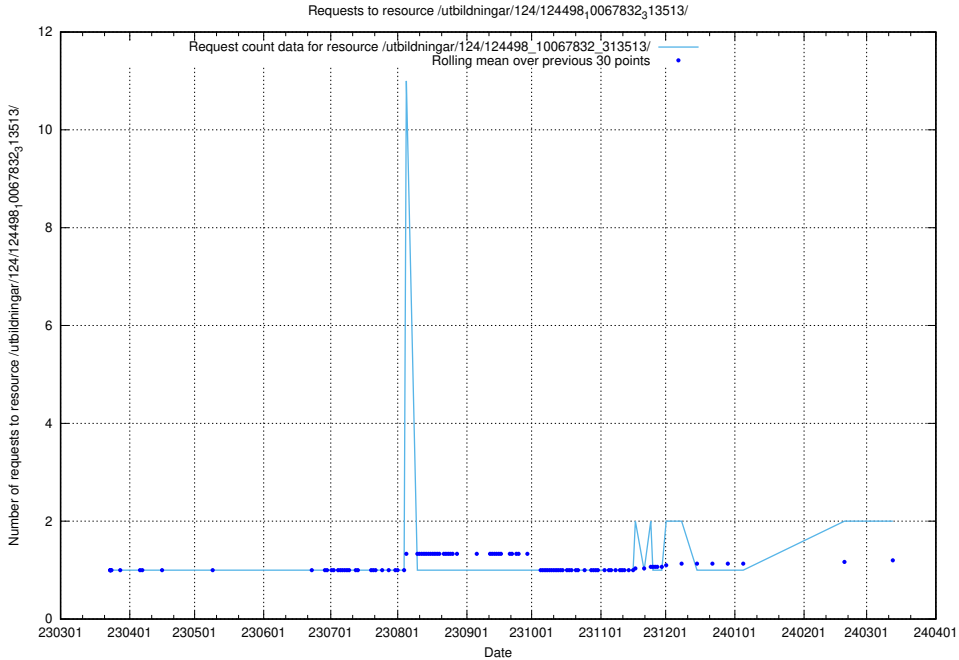

5.565 Usage of /utbildningar/124/124498_10067832_313513/

Here, we count the number of requests to resource /utbildningar/124/124498_10067832_313513/.