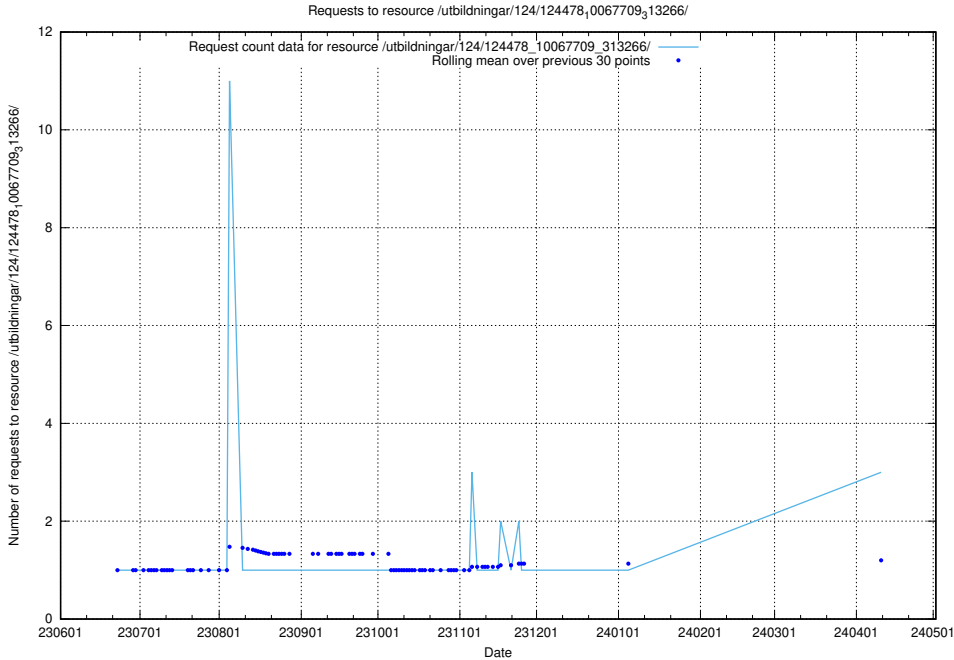

5.378 Usage of /utbildningar/124/124478_10067709_313266/

Here, we count the number of requests to resource /utbildningar/124/124478_10067709_313266/.