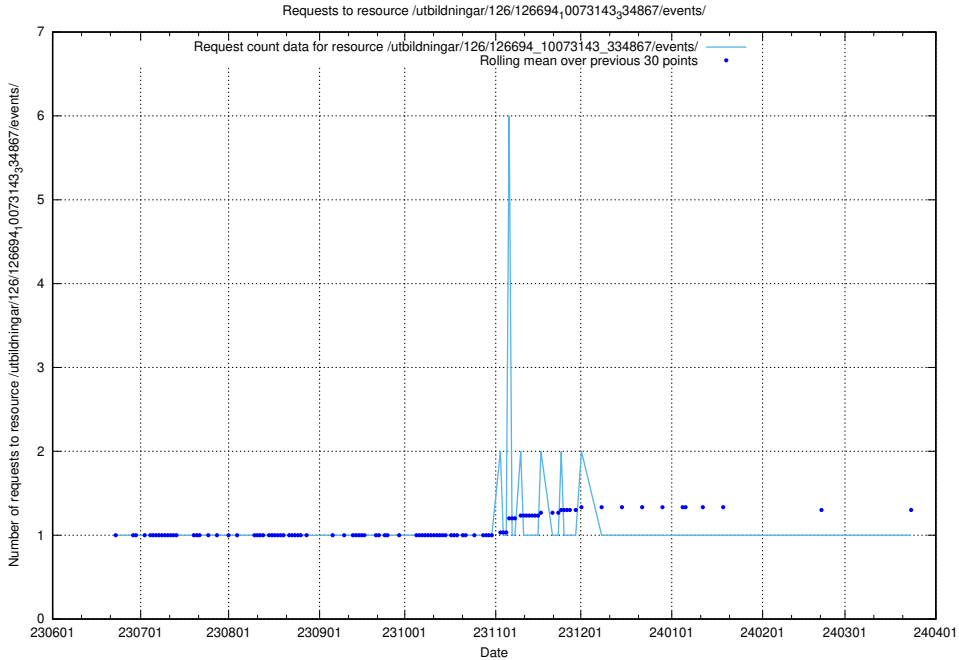

5.6033 Usage of /utbildningar/126/126694_10073143_334867/events/

Here, we count the number of requests to resource /utbildningar/126/126694_10073143_334867/events/

5.6034 Usage of /utbildningar/126/126694_10073143_334867/