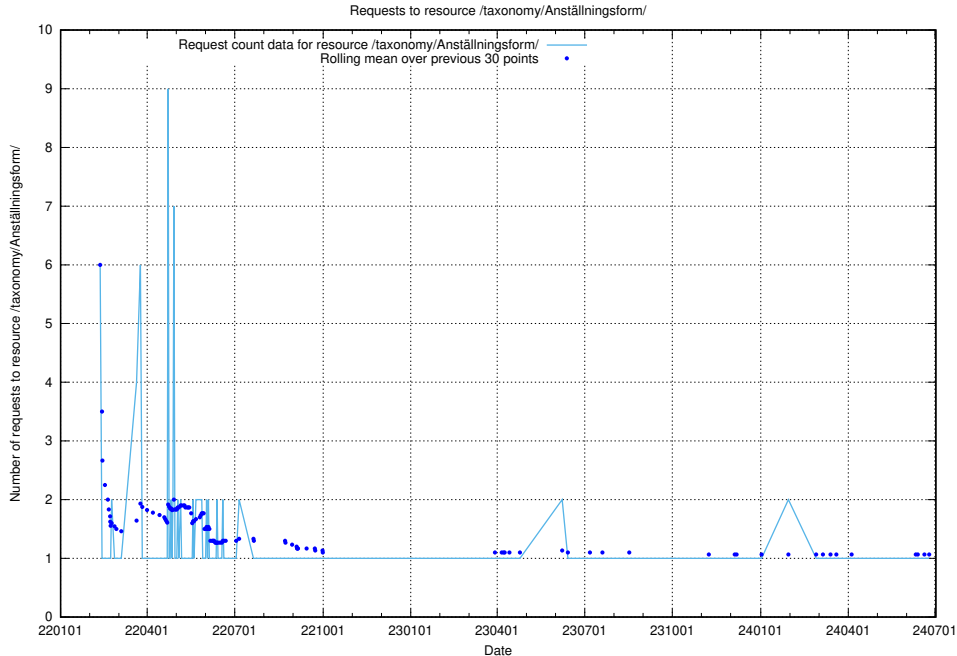

Here, we count the number of requests to resource /utbildningar/124/124519_10065866_297866/.

5.1693 Usage of /taxonomy/Anställningsform/

Here, we count the number of requests to resource /taxonomy/Anställningsform/.