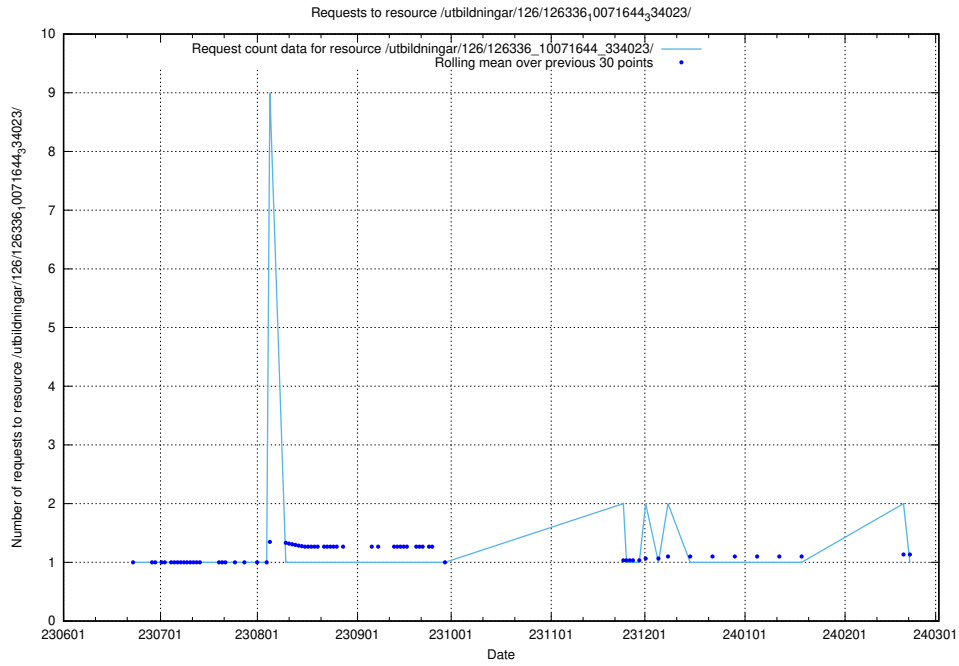

5.6064 Usage of /utbildningar/126/126336_10071644_334023/

Here, we count the number of requests to resource /utbildningar/126/126336_10071644_334023/.

5.6065 Usage of /utbildningar/126/126336_10071643_333583/events/