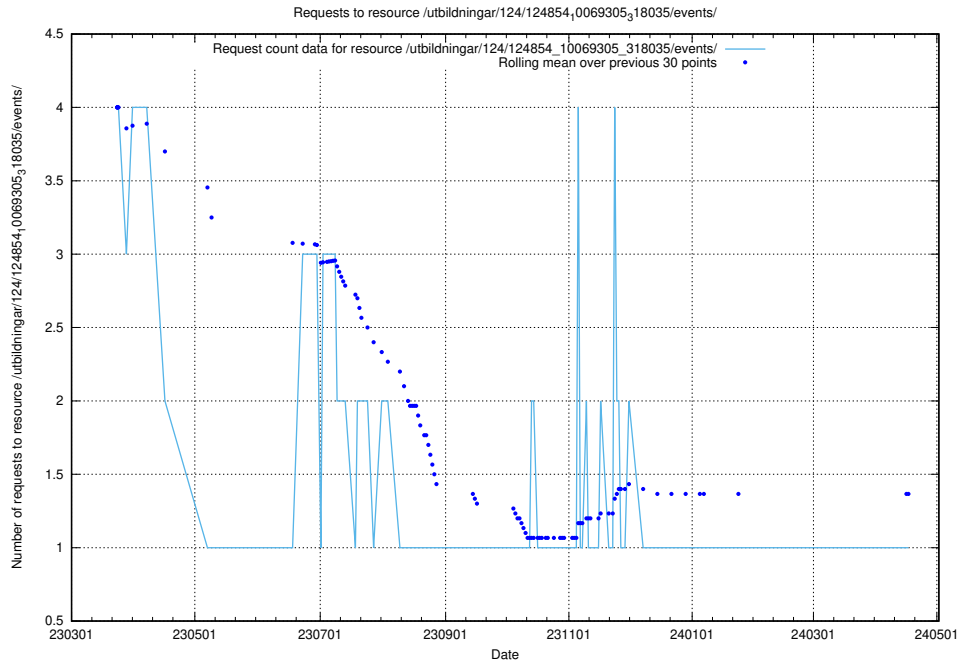

5.6636 Usage of /utbildningar/124/124854_10069305_318035/events/

Here, we count the number of requests to resource /utbildningar/124/124854_10069305_318035/events/

5.6637 Usage of /utbildningar/124/124533_10067811_313453/events/