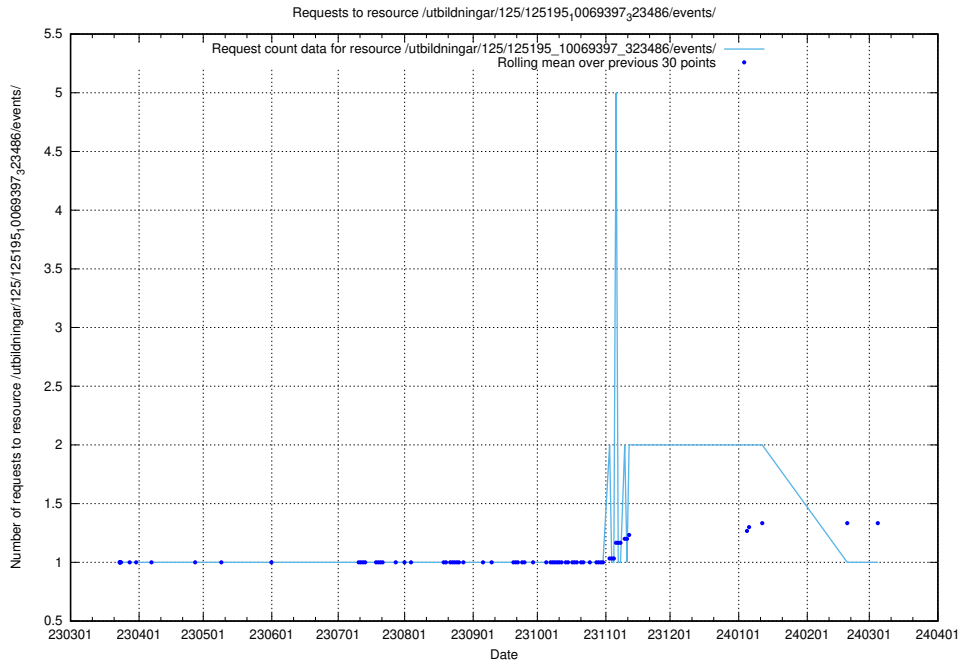

5.1106 Usage of /utbildningar/125/125195_10069397_323486/events/

Here, we count the number of requests to resource /utbildningar/125/125195_10069397_323486/events/

5.1107 Usage of /utbildningar/125/125195_10069396_328455/