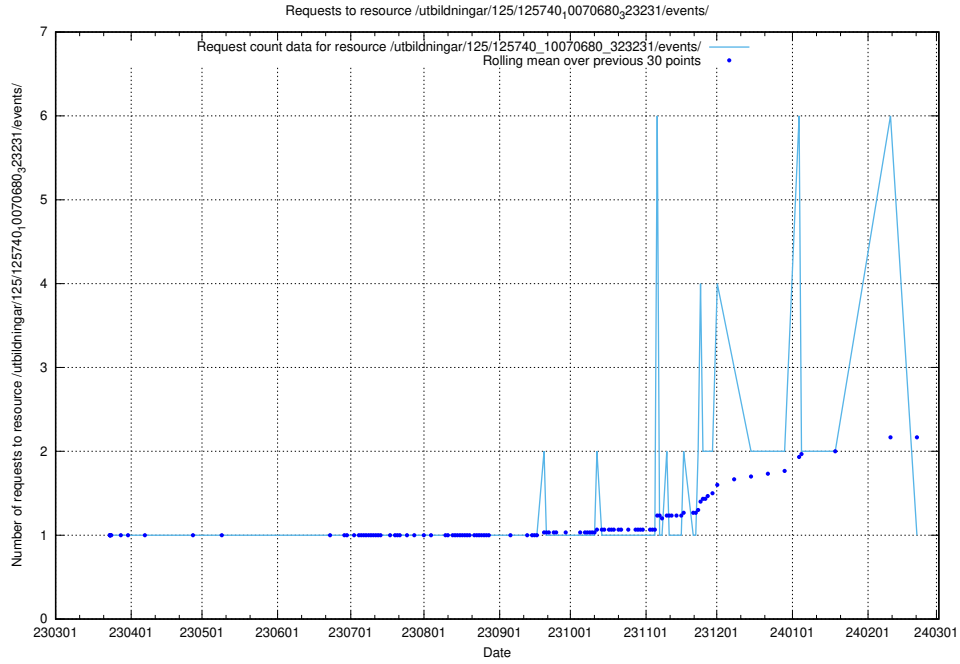

5.968 Usage of /utbildningar/125/125740_10070680_323231/events/

Here, we count the number of requests to resource /utbildningar/125/125740_10070680_323231/events/

5.969 Usage of /utbildningar/125/125740_10070680_323231/