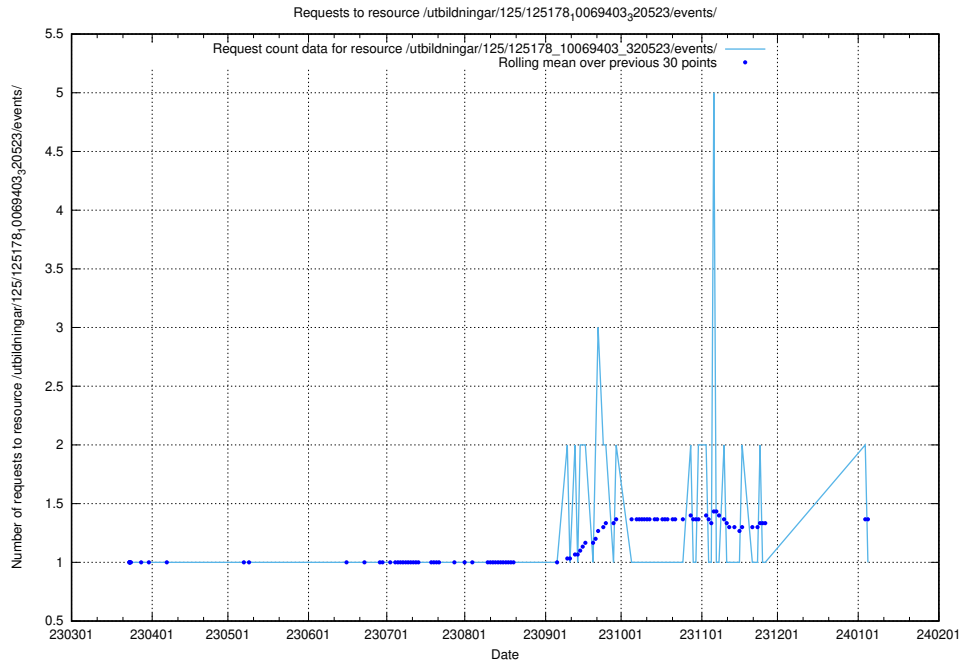

5.1114 Usage of /utbildningar/125/125178_10069403_320523/events/

Here, we count the number of requests to resource /utbildningar/125/125178_10069403_320523/events/