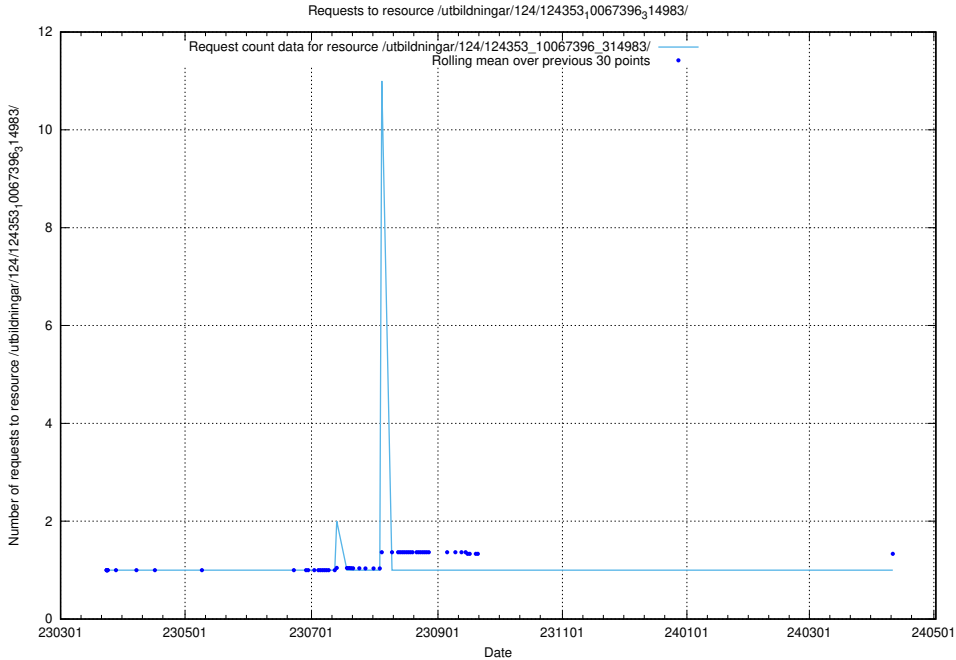

5.4309 Usage of /utbildningar/124/124353_10067396_314983/

Here, we count the number of requests to resource /utbildningar/124/124353_10067396_314983/.

5.4310 Usage of /taxonomy/version/4/query/all-concepts/