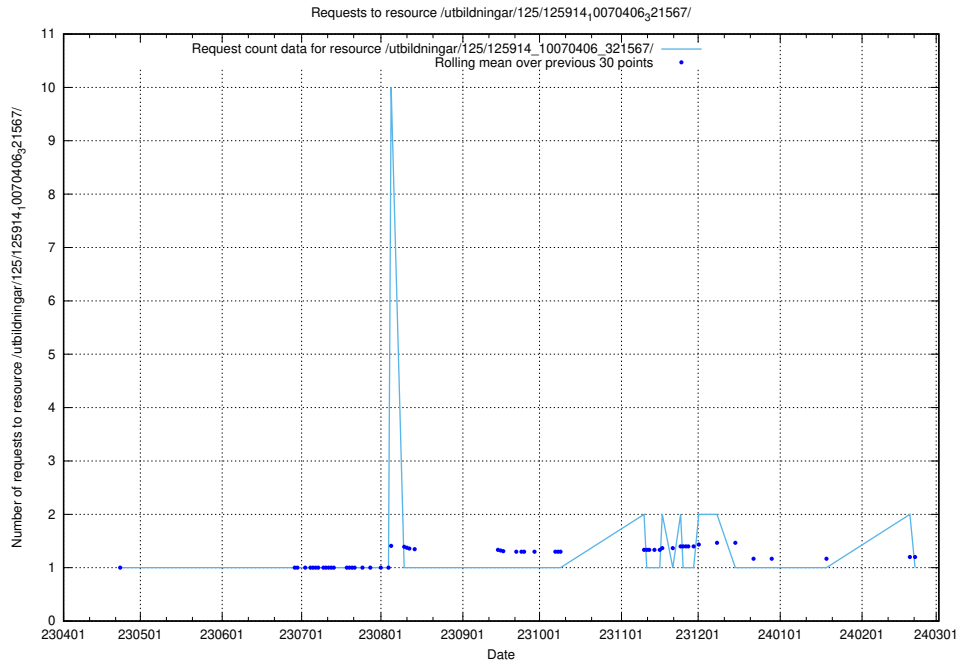

5.6426 Usage of /utbildningar/125/125914_10070406_321567/

Here, we count the number of requests to resource /utbildningar/125/125914_10070406_321567/.

5.6427 Usage of /utbildningar/125/125741_10070748_323062/