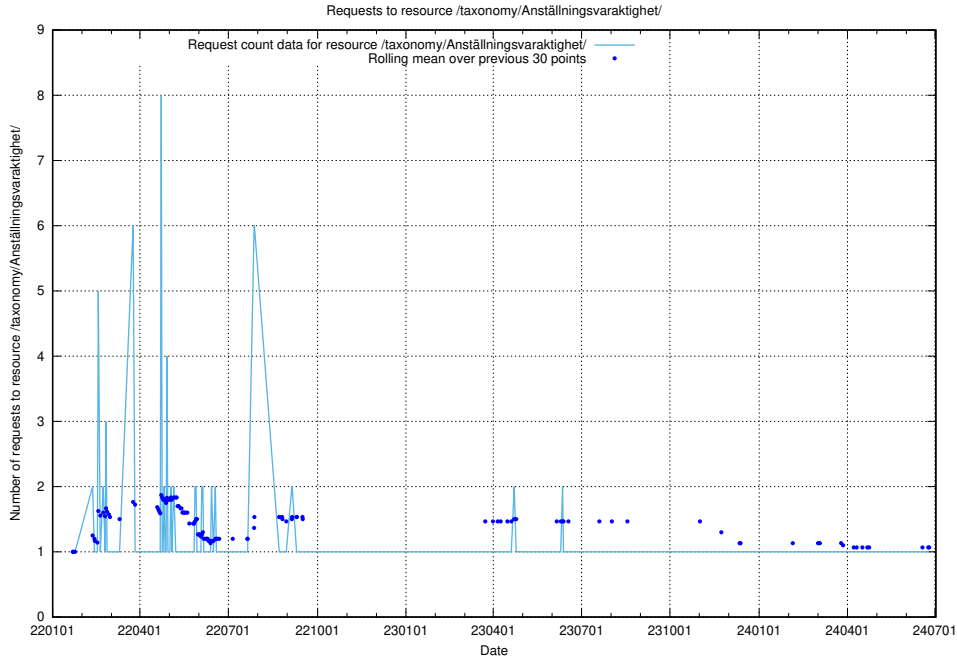

5.6129 Usage of /taxonomy/Anställningsvaraktighet/

Here, we count the number of requests to resource /taxonomy/Anställningsvaraktighet/.