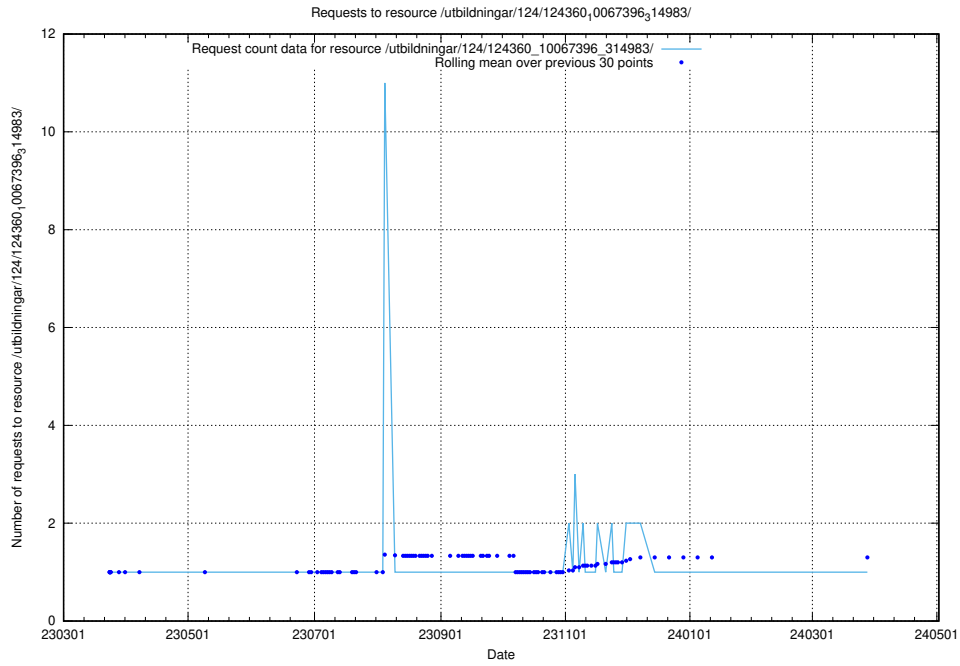

5.4170 Usage of /utbildningar/124/124360_10067396_314983/

Here, we count the number of requests to resource /utbildningar/124/124360_10067396_314983/.