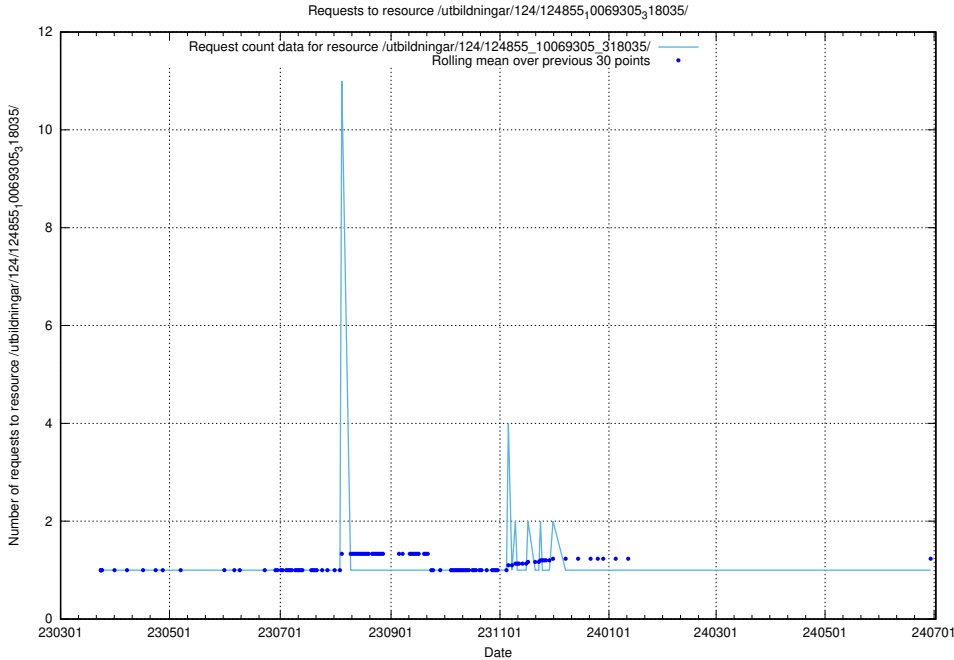

5.1174 Usage of /utbildningar/124/124855_10069305_318035/

Here, we count the number of requests to resource /utbildningar/124/124855_10069305_318035/.