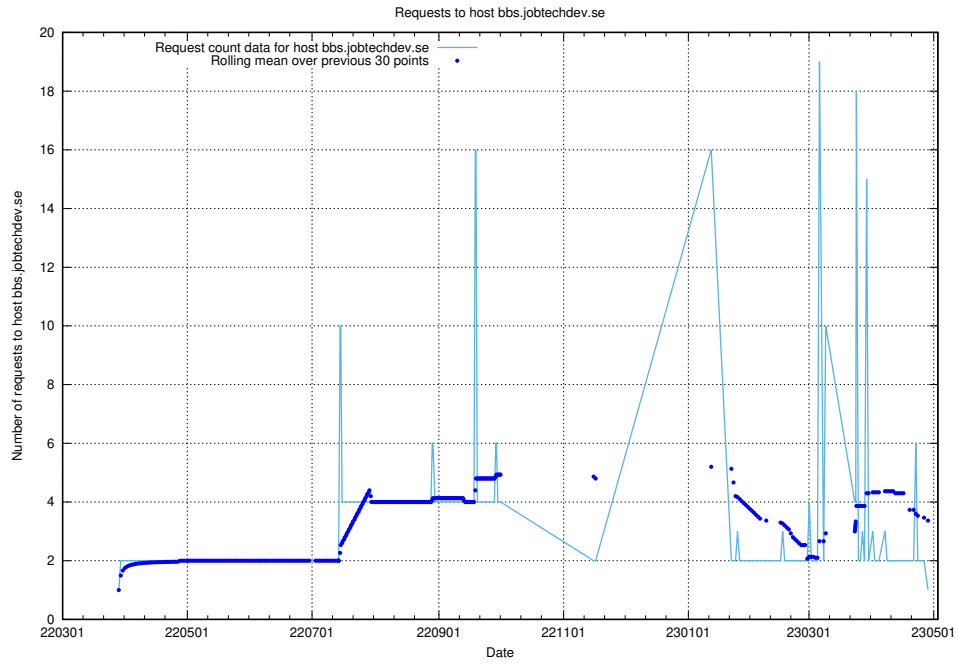

7.646 Usage of default-route-openshift-image-registry.prod.services.jtech.se

Here, we count the number of requests to host default-route-openshift-image-registry.prod.services.jtech.se.

7.647 Usage of mentor-api-mentor-api-prod.prod.services.jtech.se