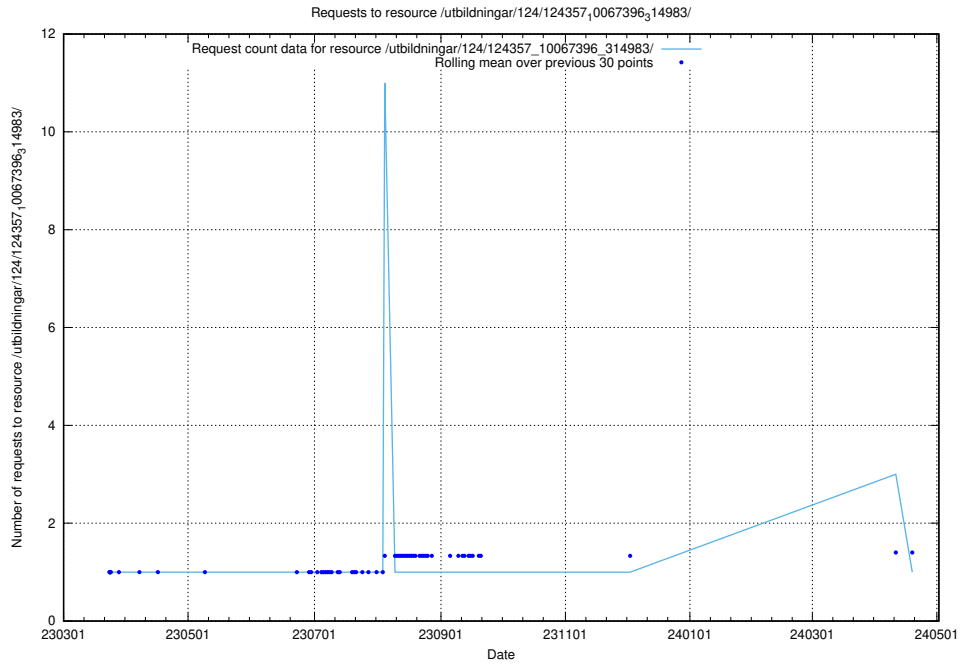

5.4230 Usage of /utbildningar/124/124357_10067396_314983/

Here, we count the number of requests to resource /utbildningar/124/124357_10067396_314983/.