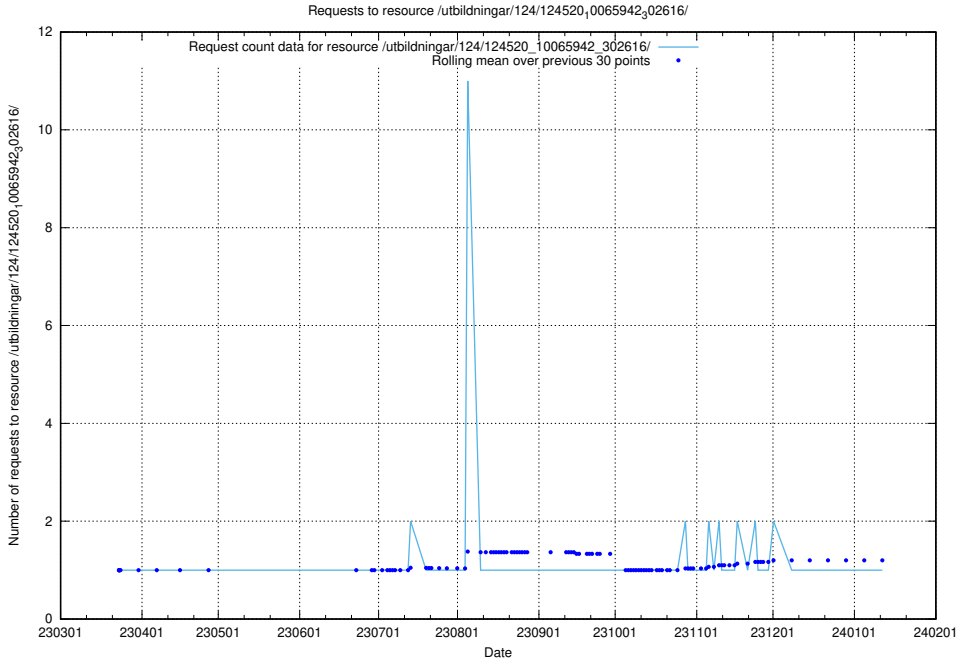

5.1353 Usage of /utbildningar/124/124520_10065942_302616/

Here, we count the number of requests to resource /utbildningar/124/124520_10065942_302616/.