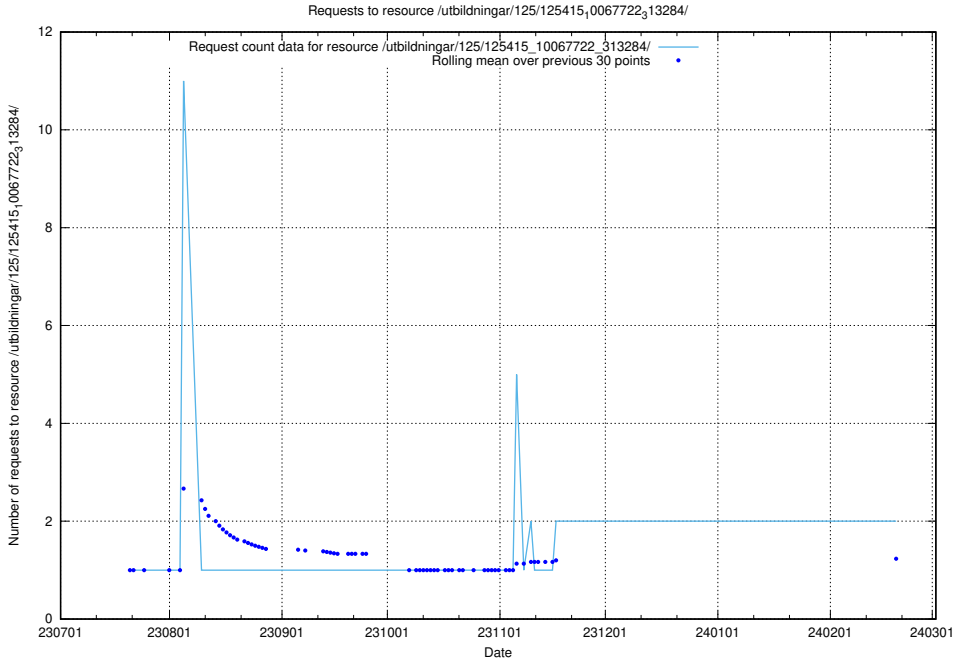

5.742 Usage of /utbildningar/125/125415_10067722_313284/

Here, we count the number of requests to resource /utbildningar/125/125415_10067722_313284/.