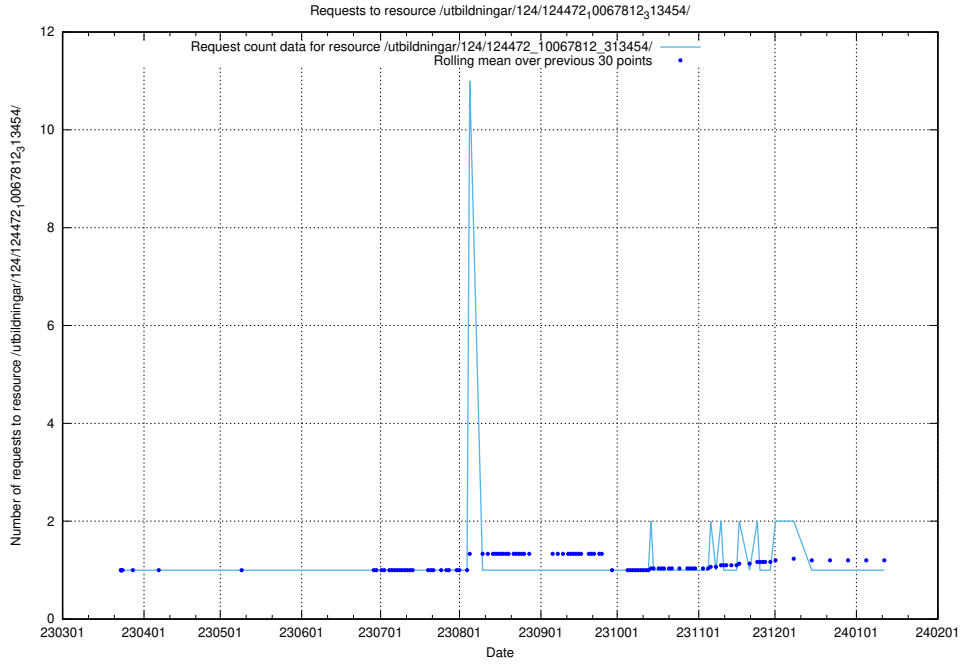

5.3378 Usage of /utbildningar/124/124472_10067812_313454/

Here, we count the number of requests to resource /utbildningar/124/124472_10067812_313454/.