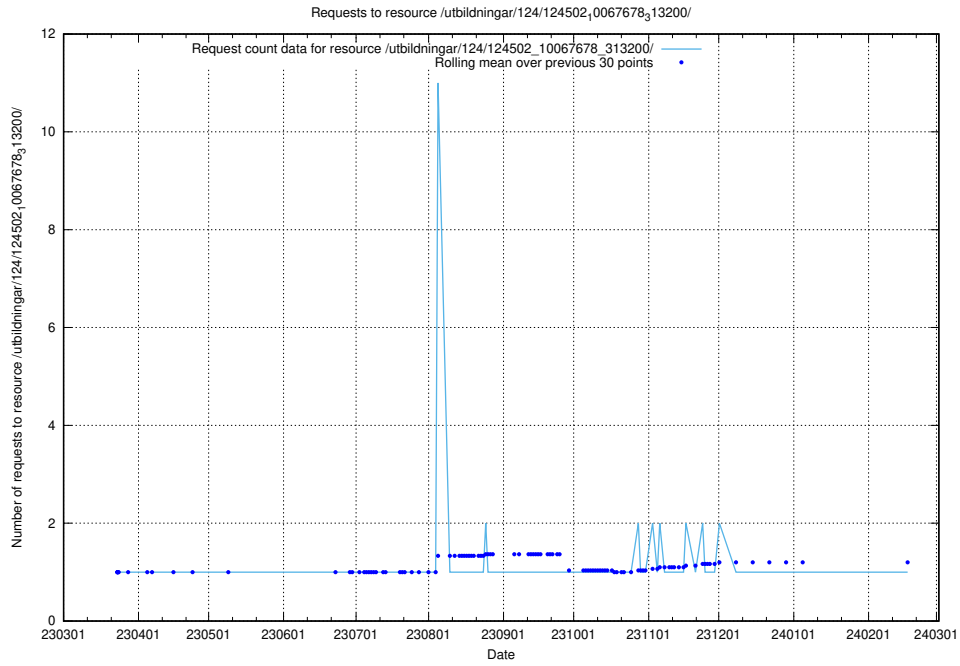

5.2559 Usage of /utbildningar/124/124502_10067678_313200/

Here, we count the number of requests to resource /utbildningar/124/124502_10067678_313200/.