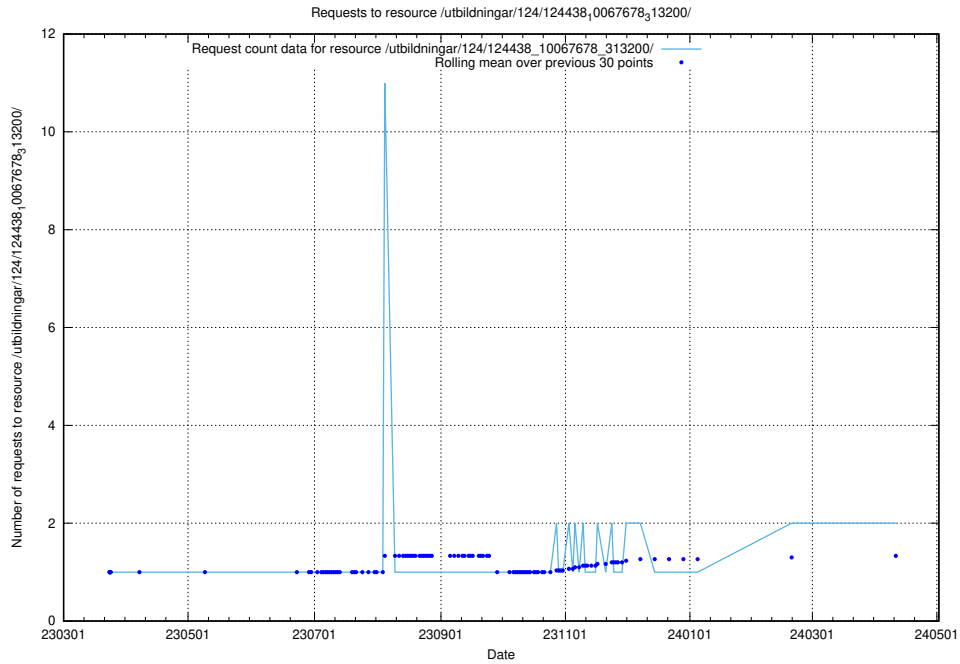

5.620 Usage of /utbildningar/124/124438_10067678_313200/

Here, we count the number of requests to resource /utbildningar/124/124438_10067678_313200/.