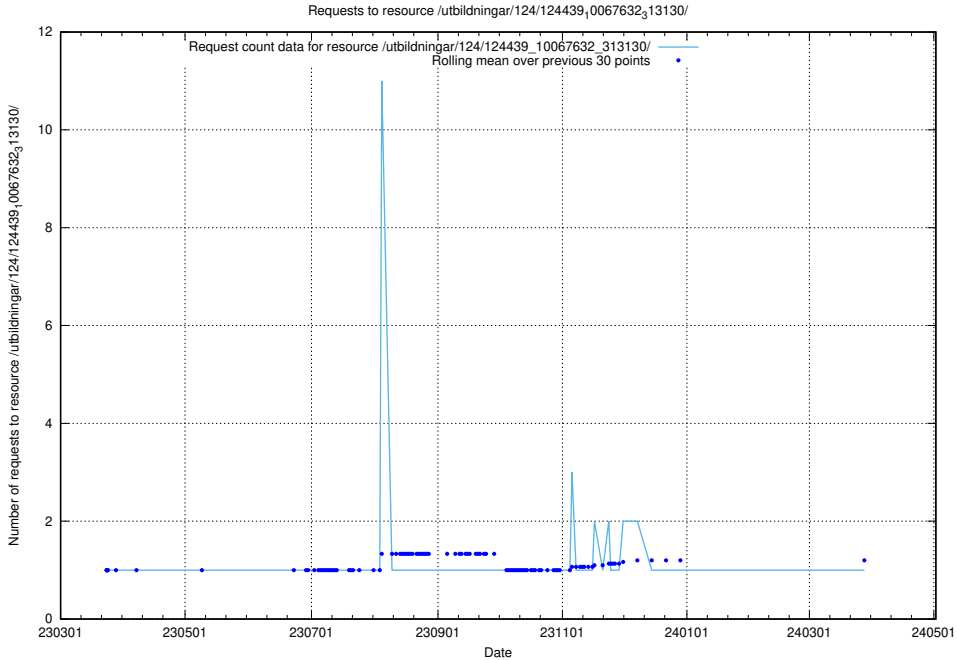

5.4057 Usage of /utbildningar/124/124439_10067632_313130/

Here, we count the number of requests to resource /utbildningar/124/124439_10067632_313130/.