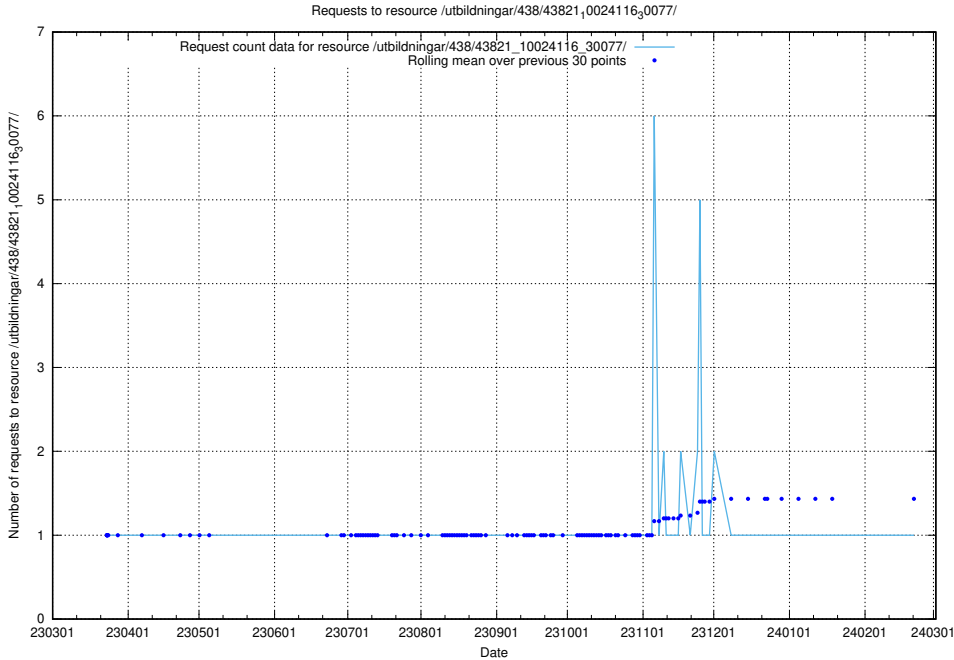

5.6720 Usage of /utbildningar/438/43821_10024116_30077/

Here, we count the number of requests to resource /utbildningar/438/43821_10024116_30077/.