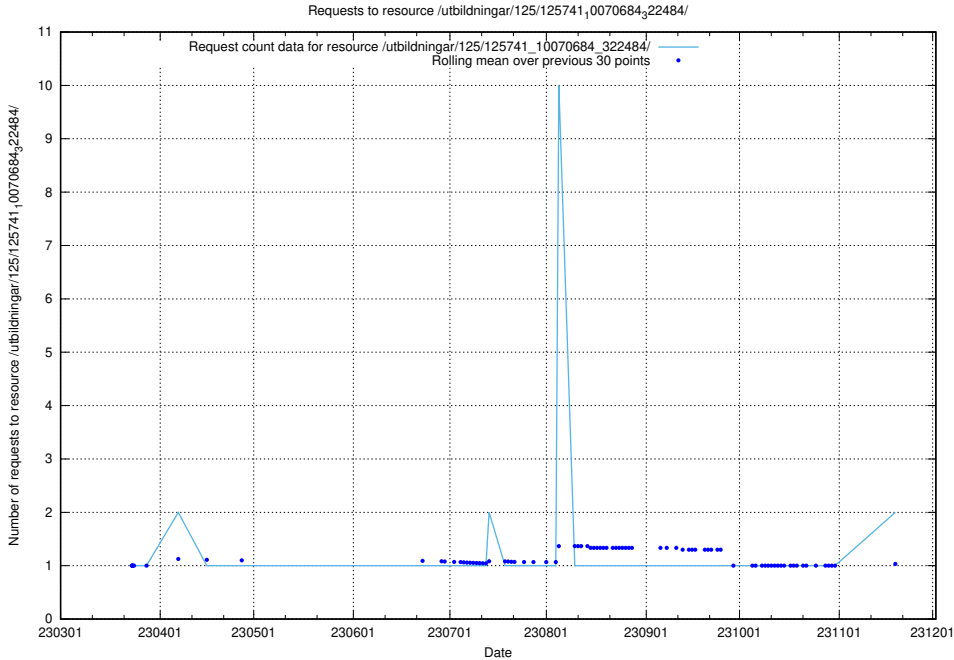

5.940 Usage of /utbildningar/125/125741_10070684_322484/

Here, we count the number of requests to resource /utbildningar/125/125741_10070684_322484/.