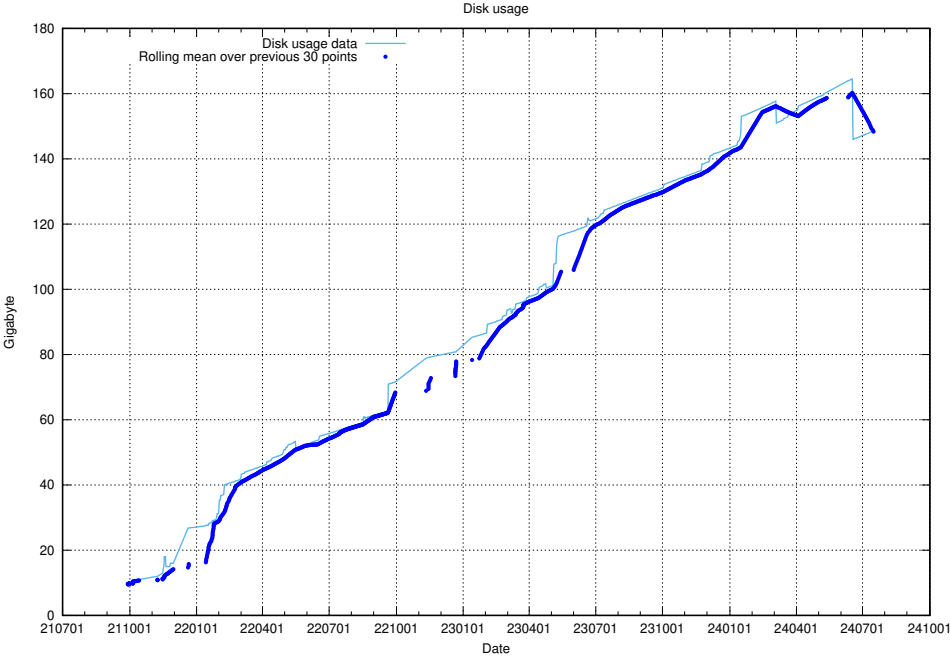

⁶<https://data.jobtechdev.se>

5.2 Disk space usage

A table showing the disk space usage on the data server.

5.5 Usage of /utbildningar/utb_emil/125/125741_10074644_338171/events/

Here, we count the number of requests to resource /utbildningar/utb_emil/125/125741_10074644_338171/events/