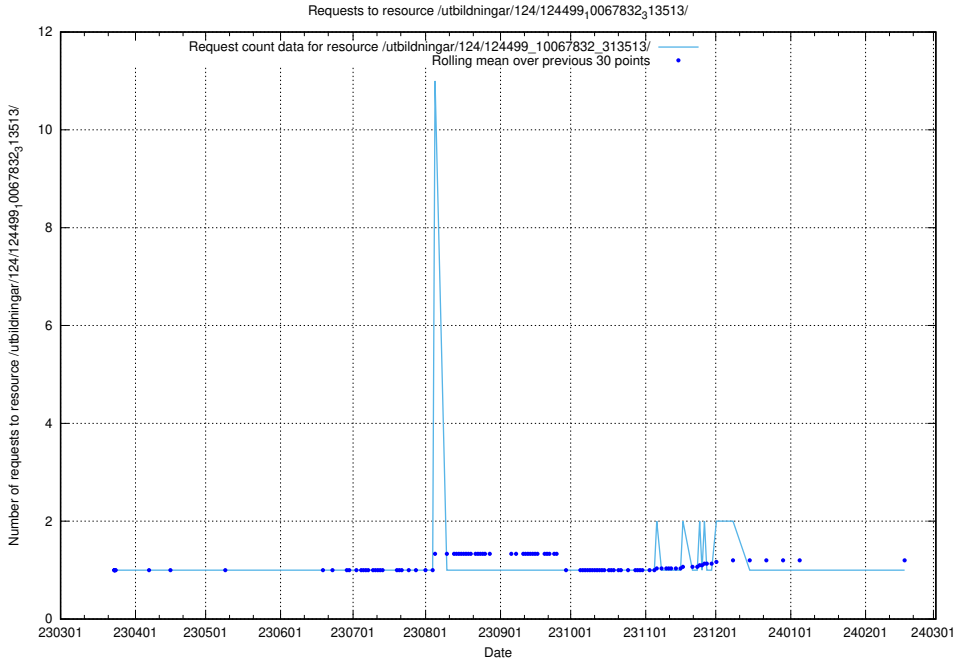

5.2829 Usage of /utbildningar/124/124499_10067832_313513/

Here, we count the number of requests to resource /utbildningar/124/124499_10067832_313513/.