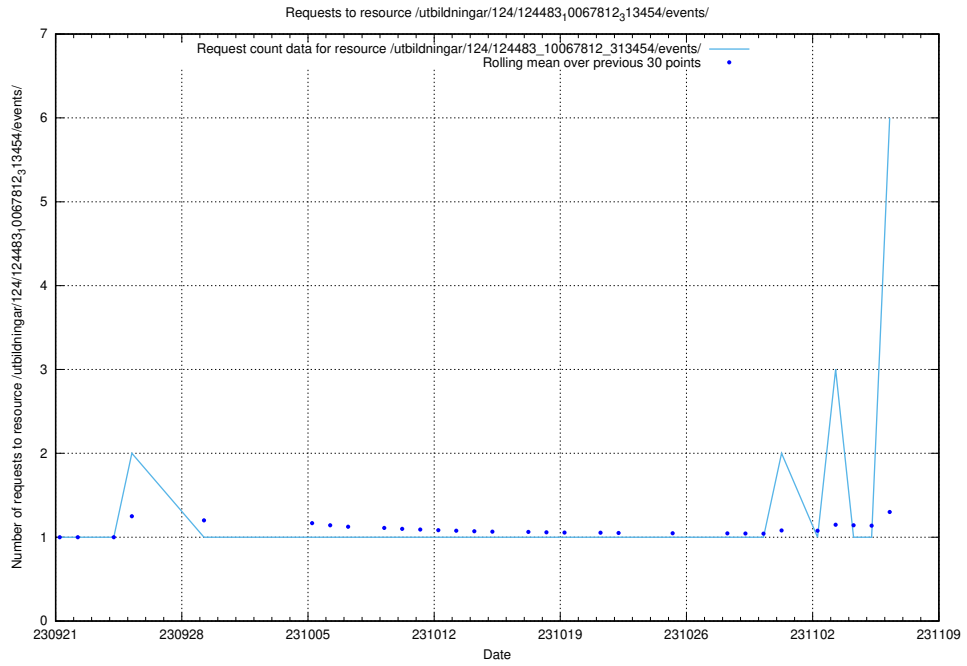

5.70 Usage of /utbildningar/124/124483_10067812_313454/events/

Here, we count the number of requests to resource /utbildningar/124/124483_10067812_313454/events/