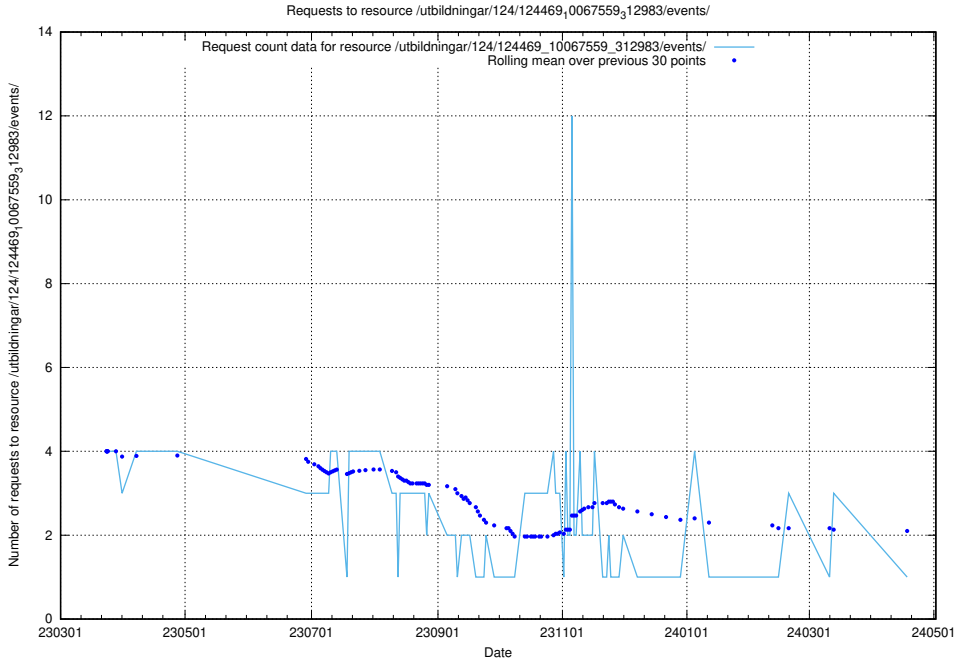

5.6638 Usage of /utbildningar/124/124469_10067559_312983/events/

Here, we count the number of requests to resource /utbildningar/124/124469_10067559_312983/events/