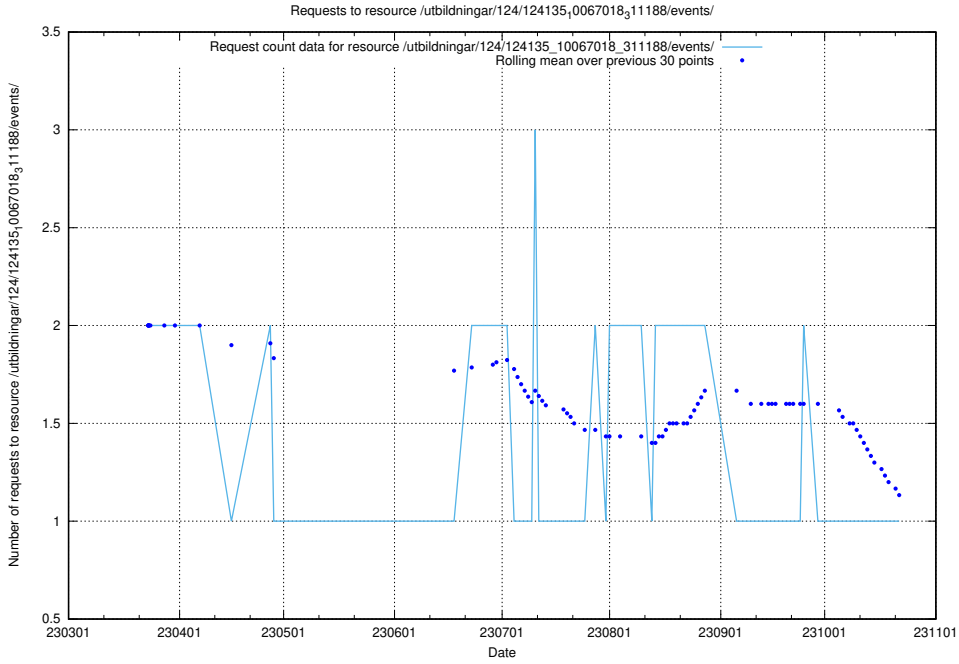

5.6686 Usage of /utbildningar/124/124135_10067018_311188/events/

Here, we count the number of requests to resource /utbildningar/124/124135_10067018_311188/events/