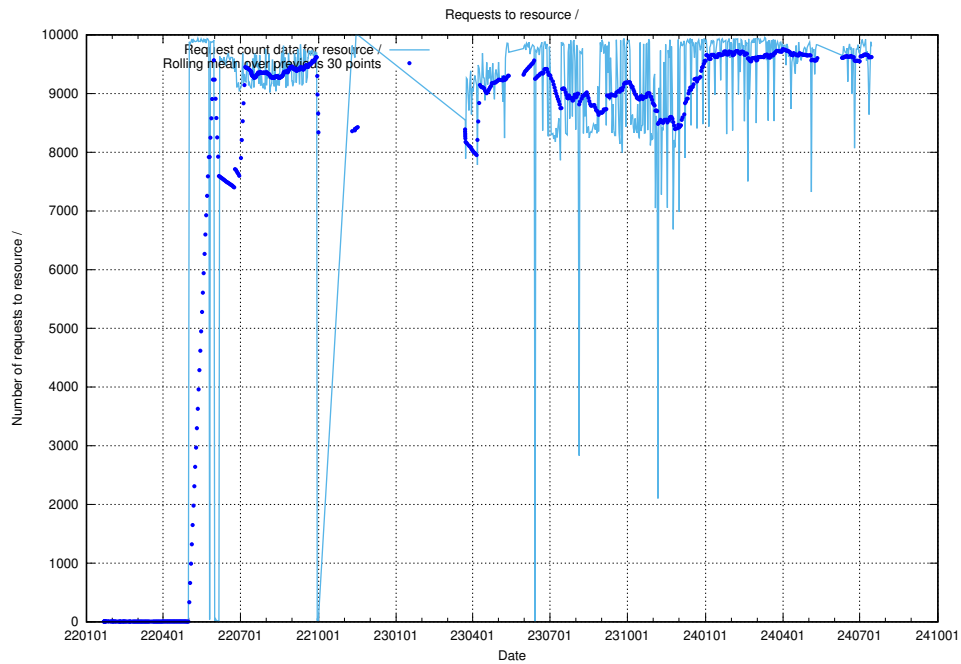

⁶<https://data.jobtechdev.se>

5.2 Disk space usage

A table showing the disk space usage on the data server.

5.5 Usage of /utbildningar/utb_emil/125/125741_10074644_338171/events/

Here, we count the number of requests to resource /utbildningar/utb_emil/125/125741_10074644_338171/events/