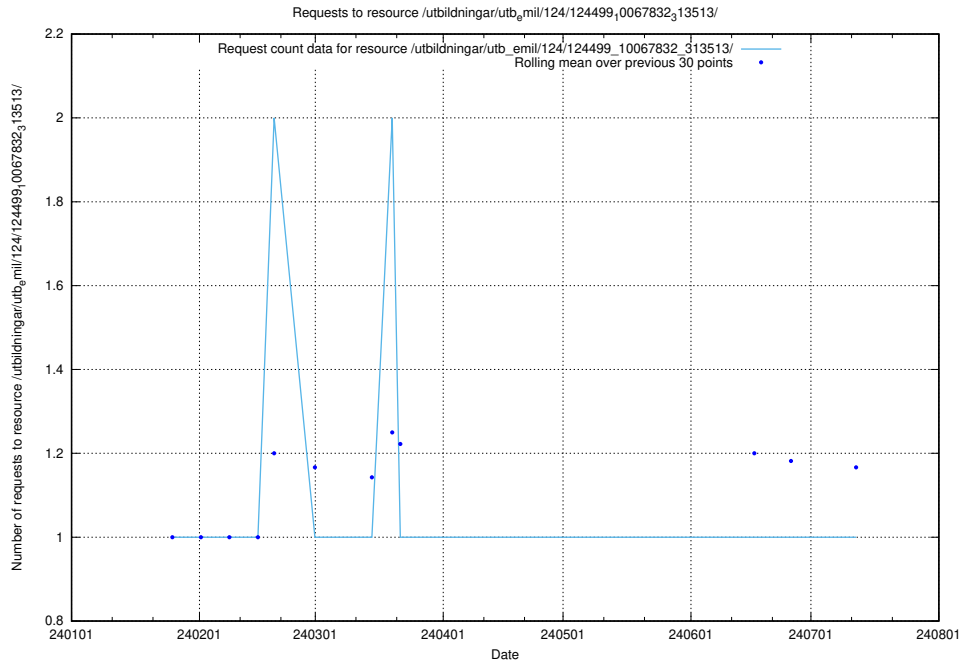

5.4014 Usage of /utbildningar/utb_emil/124/124499_10067832_313513/

Here, we count the number of requests to resource /utbildningar/utb_emil/124/124499_10067832_313513/