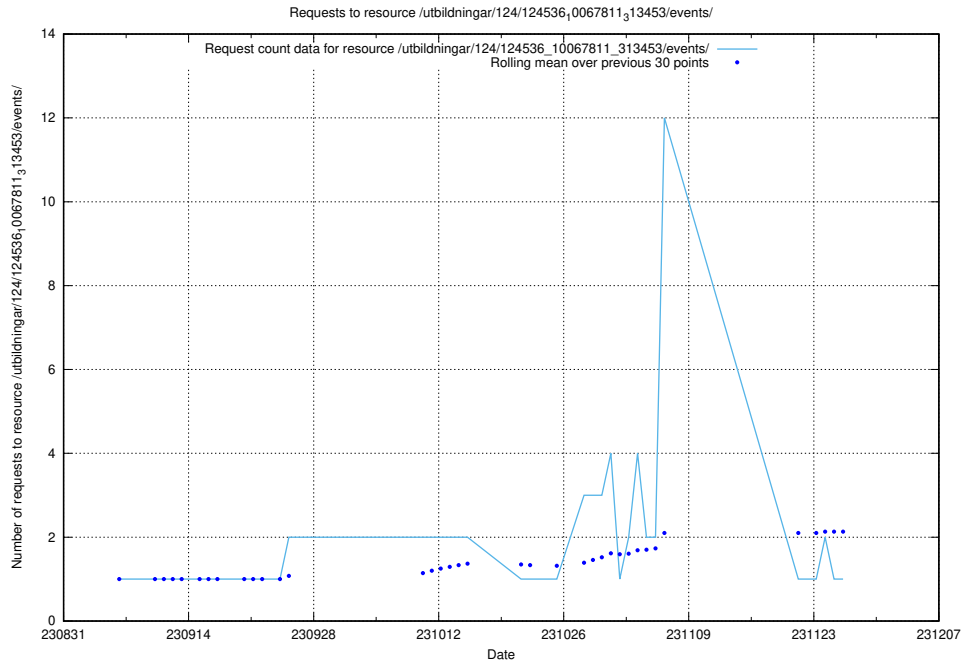

5.5067 Usage of /utbildningar/124/124536_10067811_313453/events/

Here, we count the number of requests to resource /utbildningar/124/124536_10067811_313453/events/

5.5068 Usage of /utbildningar/124/124536_10067811_313453/