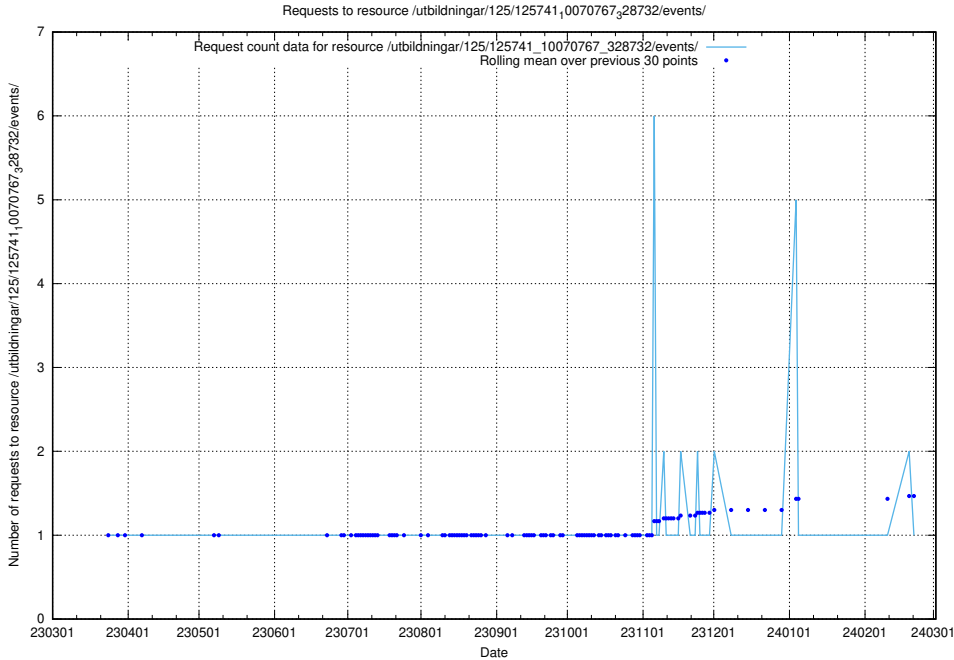

5.6606 Usage of /utbildningar/125/125741_10070767_328732/events/

Here, we count the number of requests to resource /utbildningar/125/125741_10070767_328732/events/

5.6607 Usage of /utbildningar/125/125741_10070767_322935/events/