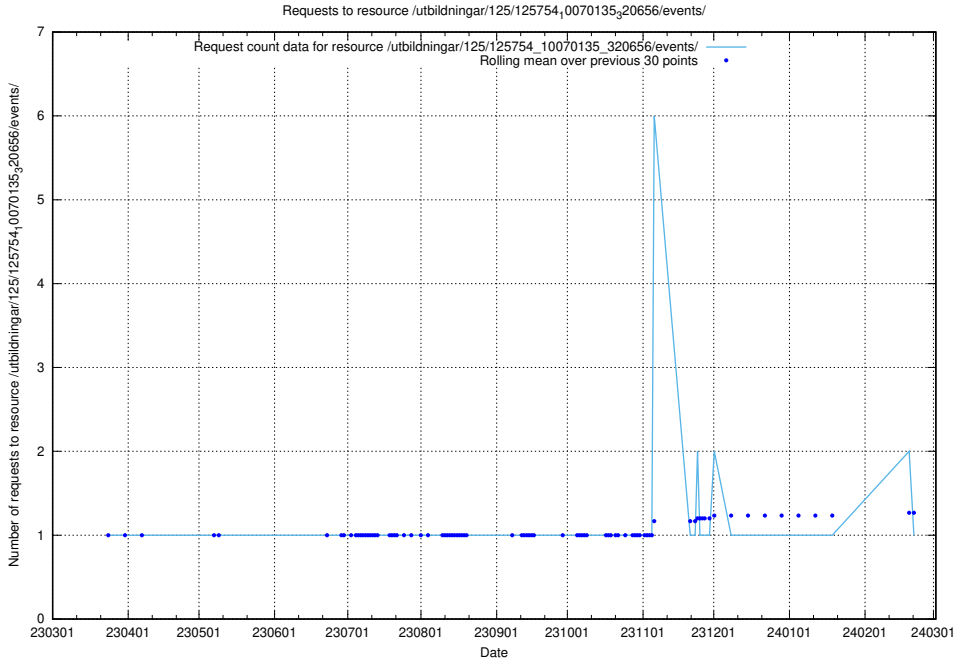

5.6606 Usage of /utbildningar/125/125741_10070767_328732/events/

Here, we count the number of requests to resource /utbildningar/125/125741_10070767_328732/events/

5.6607 Usage of /utbildningar/125/125741_10070767_322935/events/