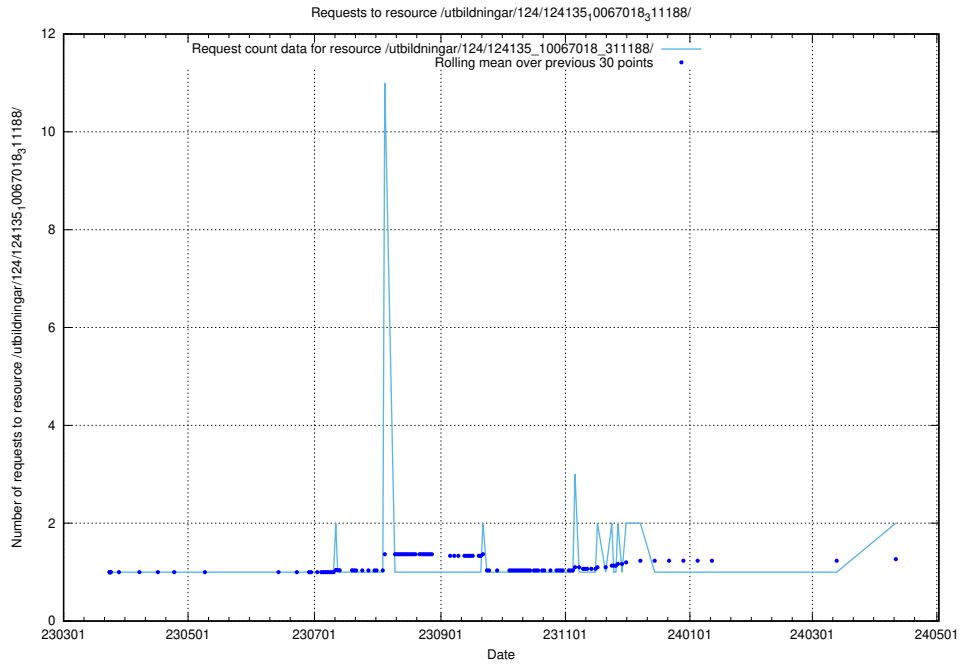

5.647 Usage of /utbildningar/124/124135_10067018_311188/

Here, we count the number of requests to resource /utbildningar/124/124135_10067018_311188/.