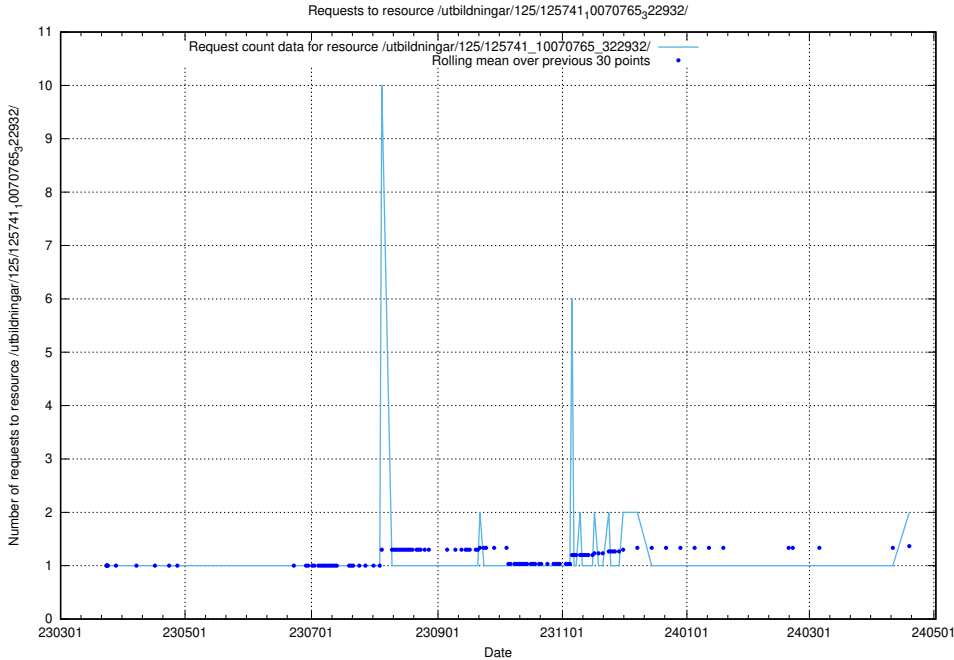

5.938 Usage of /utbildningar/125/125741_10070765_322932/

Here, we count the number of requests to resource /utbildningar/125/125741_10070765_322932/.

5.939 Usage of /utbildningar/125/125741_10070686_322486/