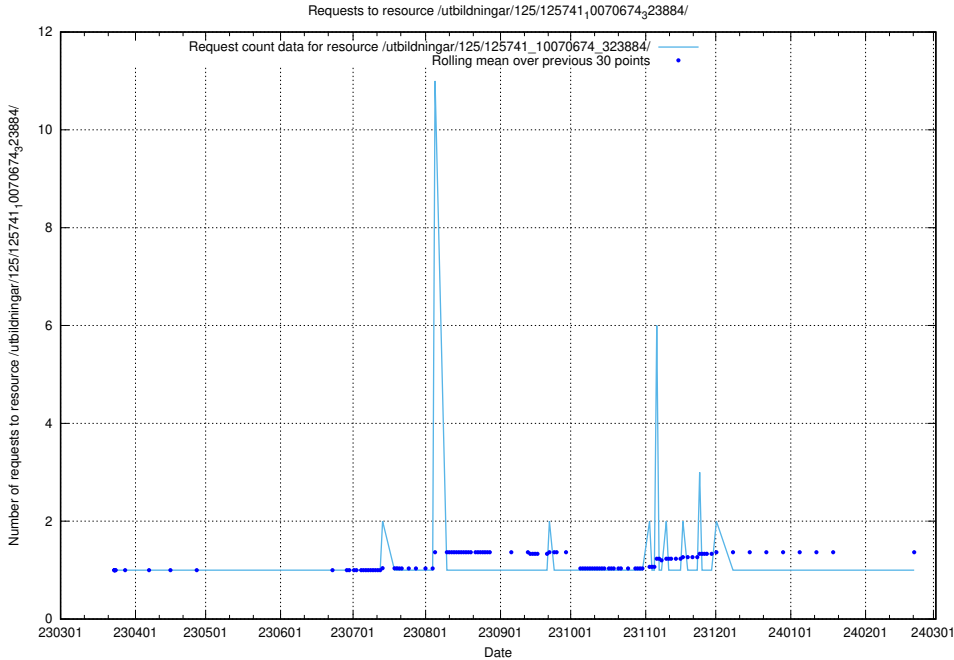

5.6862 Usage of /utbildningar/125/125741_10070674_323884/

Here, we count the number of requests to resource /utbildningar/125/125741_10070674_323884/.