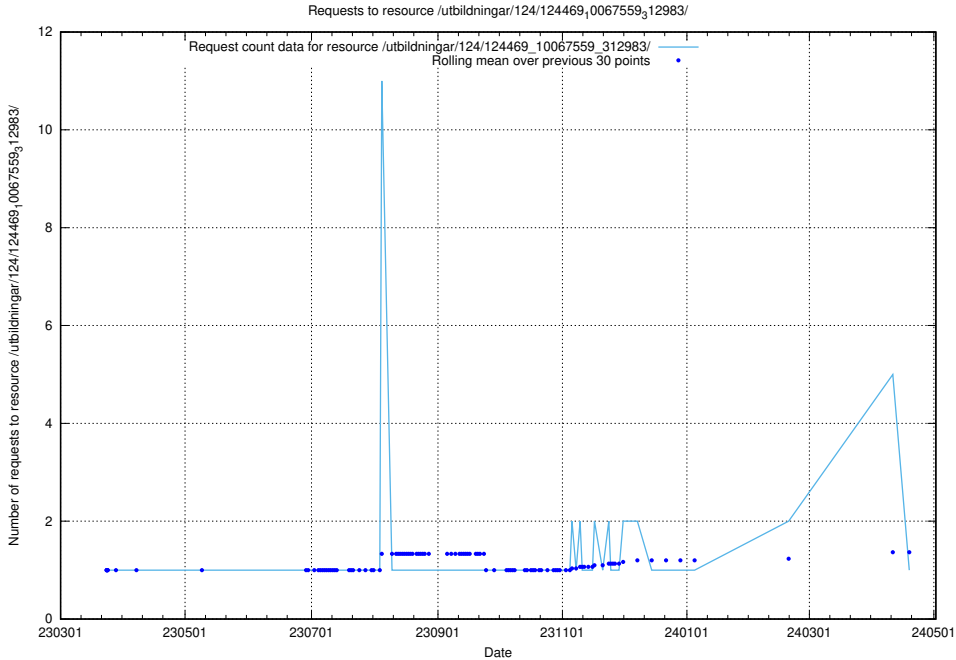

5.3698 Usage of /utbildningar/124/124469_10067559_312983/

Here, we count the number of requests to resource /utbildningar/124/124469_10067559_312983/.