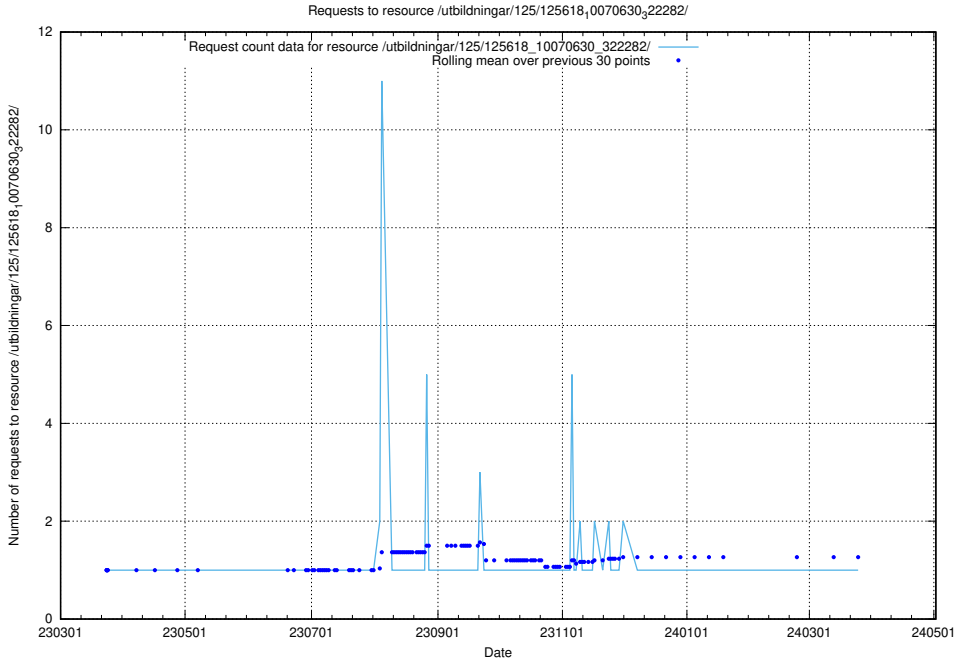

5.1050 Usage of /utbildningar/125/125618_10070630_322282/

Here, we count the number of requests to resource /utbildningar/125/125618_10070630_322282/.