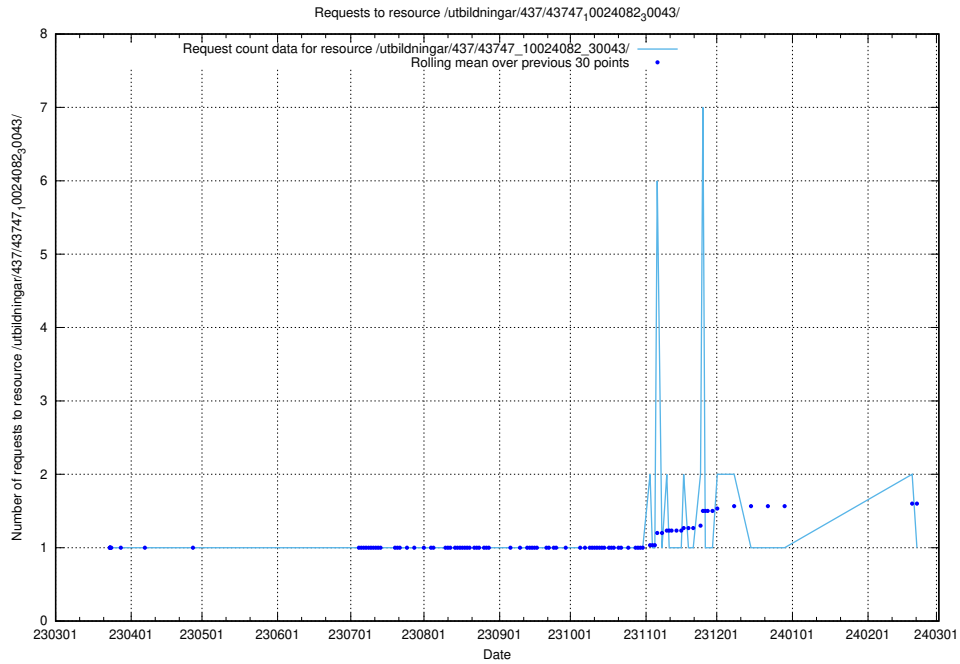

5.6671 Usage of /utbildningar/437/43747_10024082_30043/

Here, we count the number of requests to resource /utbildningar/437/43747_10024082_30043/.

5.6672 Usage of /utbildningar/437/43746_10023999_29960/