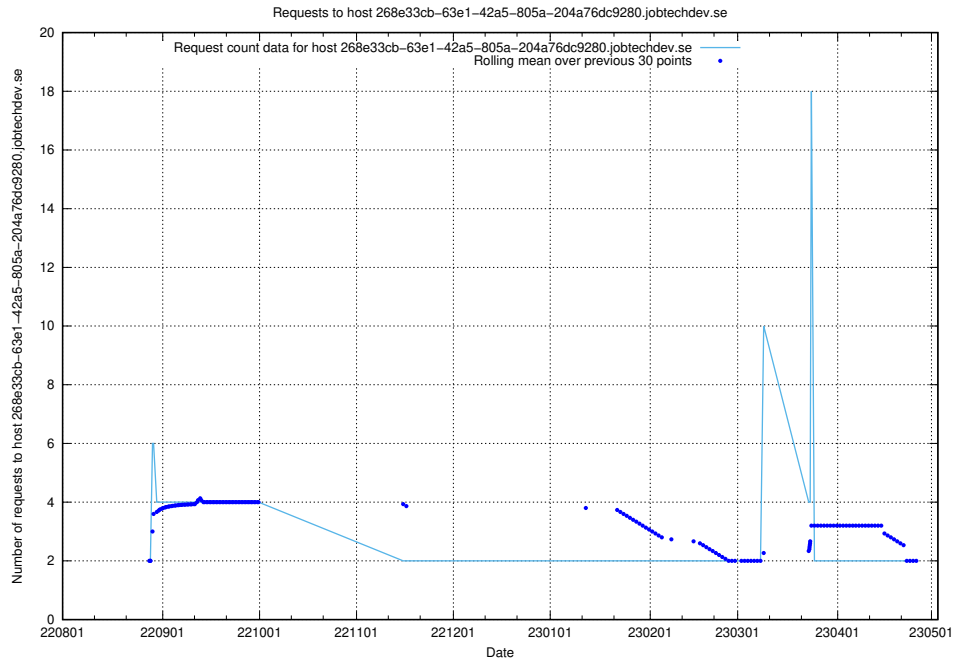

7.341 Usage of 268e33cb-63e1-42a5-805a-204a76dc9280.jobtechdev.se

Here, we count the number of requests to host 268e33cb-63e1-42a5-805a-204a76dc9280.jobtechdev.se.

7.342 Usage of phpldap-onprem.jobtechdev.se