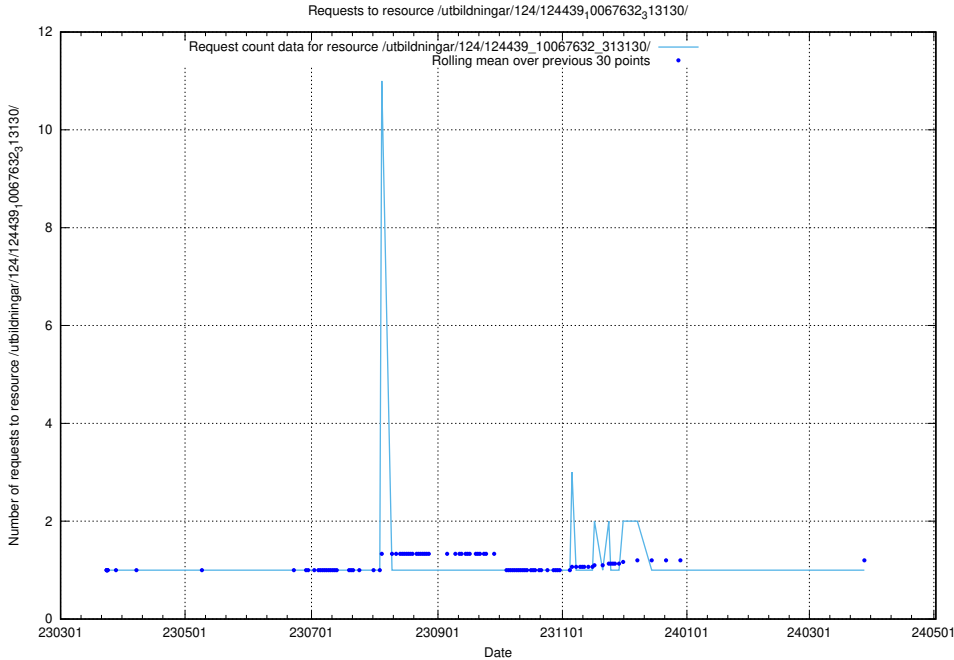

5.3917 Usage of /utbildningar/124/124439_10067632_313130/

Here, we count the number of requests to resource /utbildningar/124/124439_10067632_313130/.