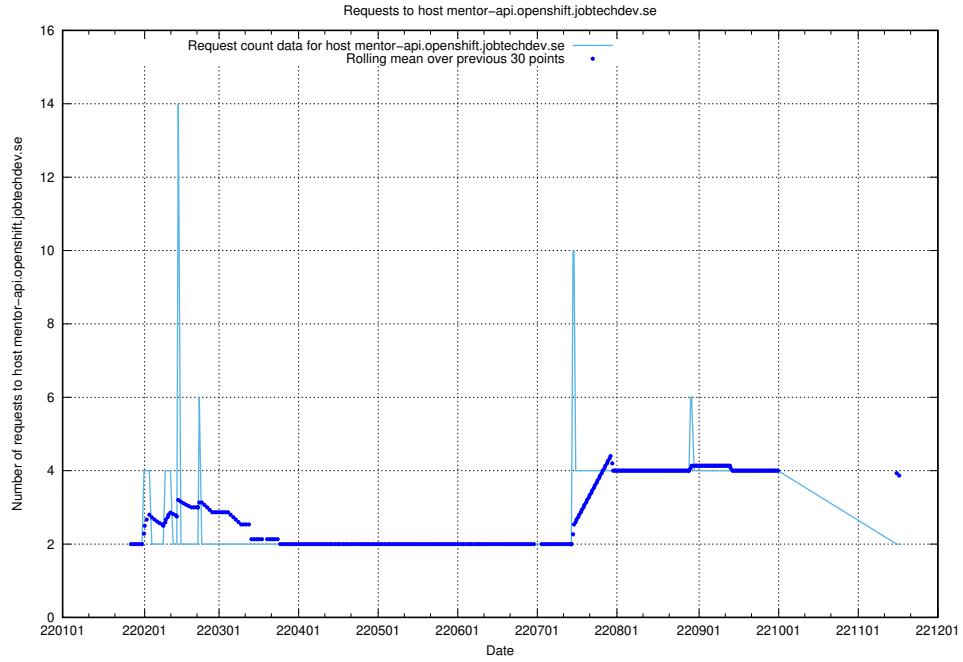

7.576 Usage of mentor-api-4.openshift.jobtechdev.se

Here, we count the number of requests to host mentor-api-4.openshift.jobtechdev.se.

7.577 Usage of mentor-api-4.jobtechdev.se

Here, we count the number of requests to host mentor-api-4.jobtechdev.se.