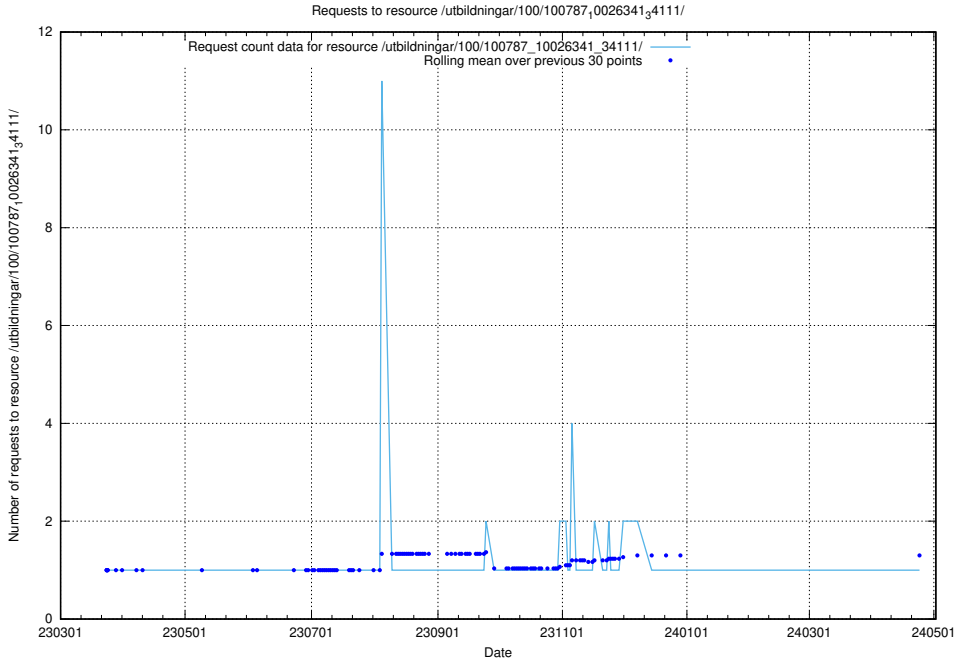

5.5779 Usage of /utbildningar/100/100787_10026341_34111/

Here, we count the number of requests to resource /utbildningar/100/100787_10026341_34111/.