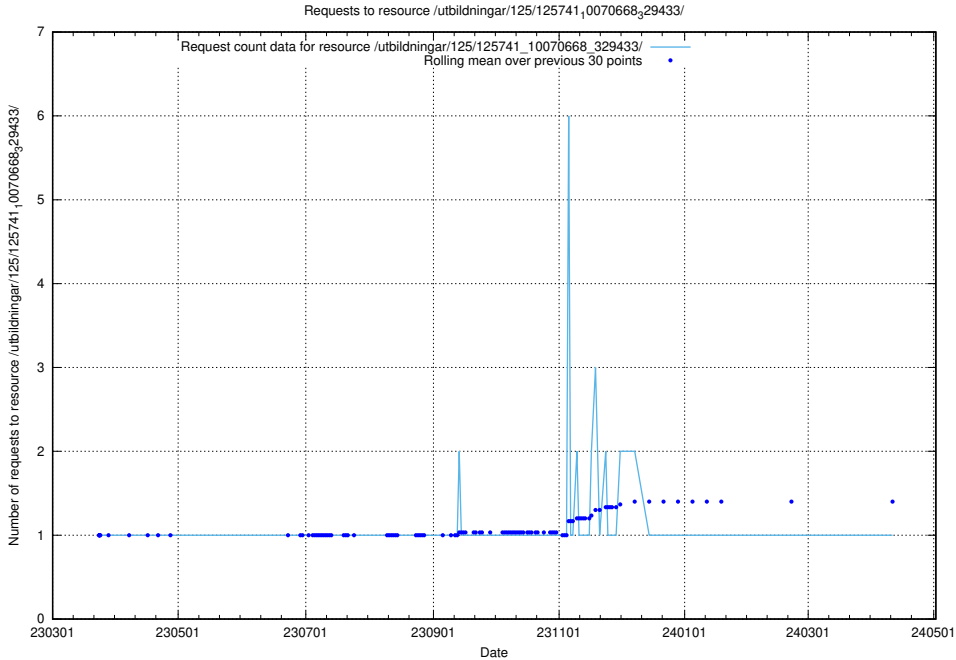

5.6777 Usage of /utbildningar/125/125741_10070668_329433/

Here, we count the number of requests to resource /utbildningar/125/125741_10070668_329433/.

5.6778 Usage of /utbildningar/125/125741_10070665_322457/events/