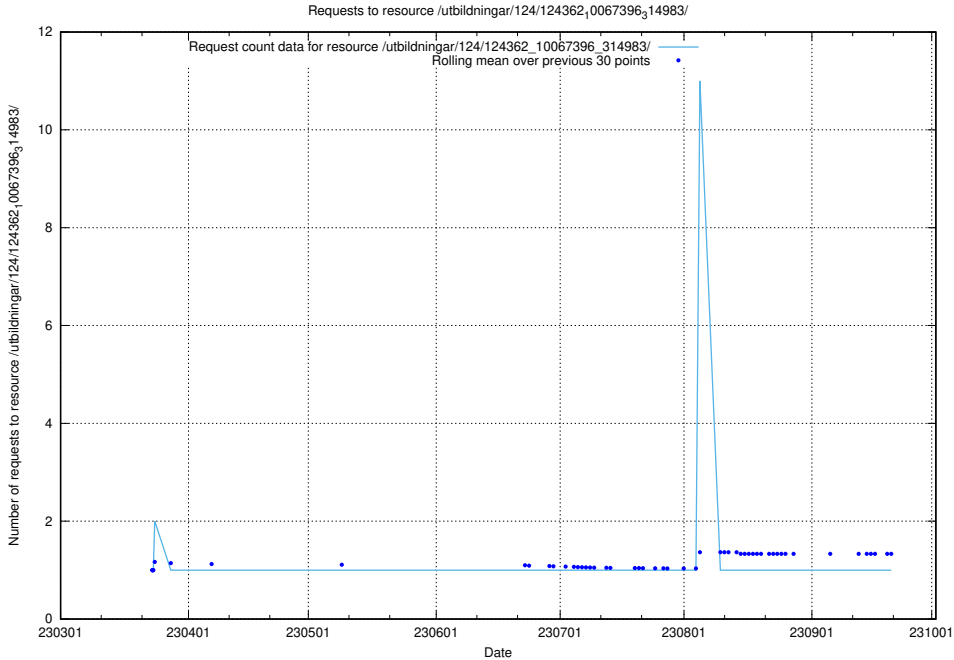

5.4028 Usage of /utbildningar/124/124362_10067396_314983/

Here, we count the number of requests to resource /utbildningar/124/124362_10067396_314983/.