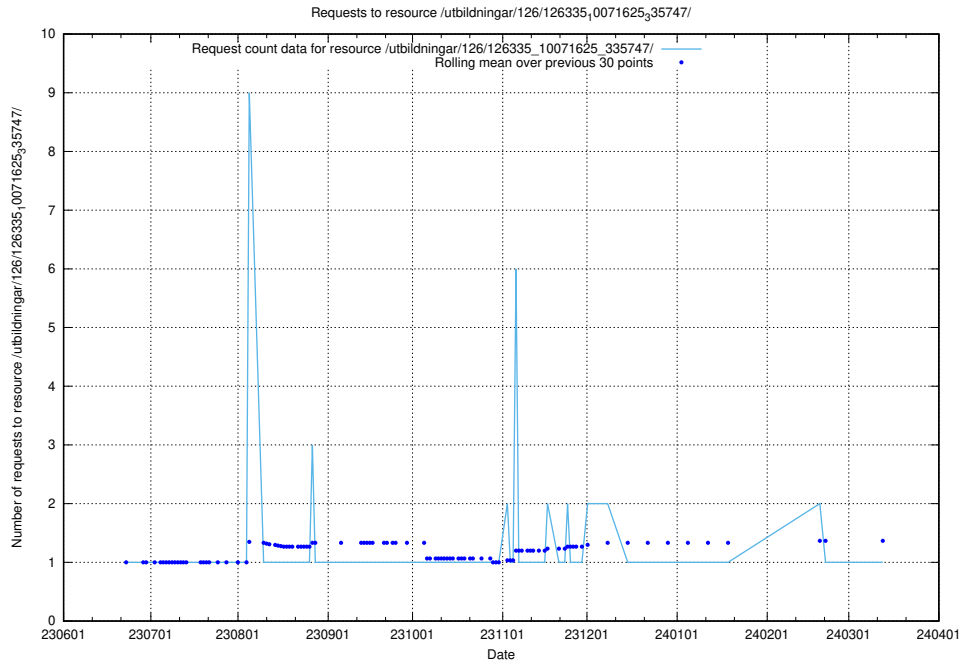

5.5926 Usage of /utbildningar/126/126335_10071625_335747/

Here, we count the number of requests to resource /utbildningar/126/126335_10071625_335747/.