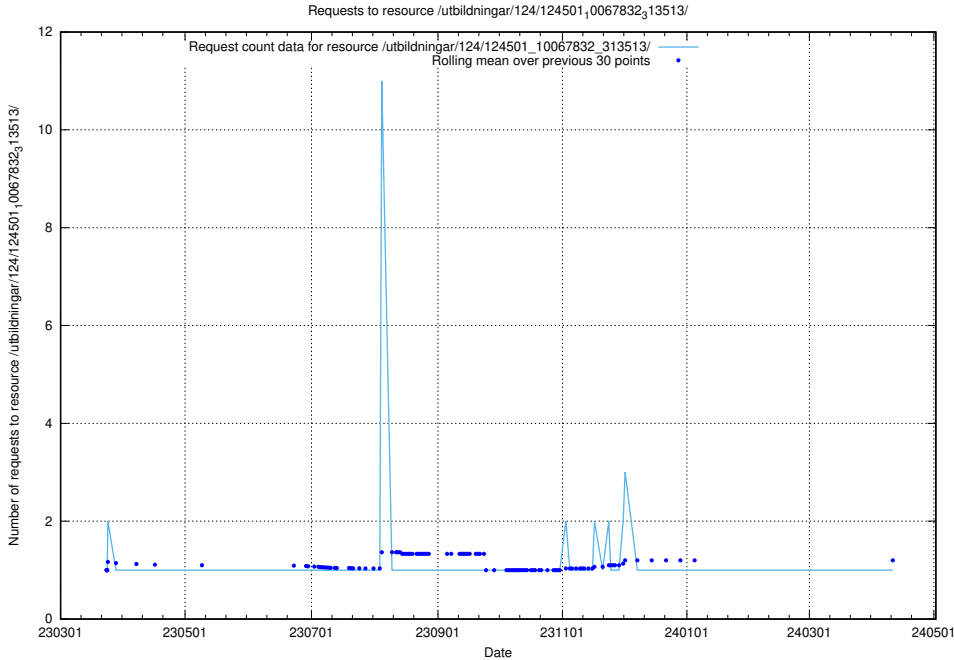

5.2460 Usage of /utbildningar/124/124501_10067832_313513/

Here, we count the number of requests to resource /utbildningar/124/124501_10067832_313513/.