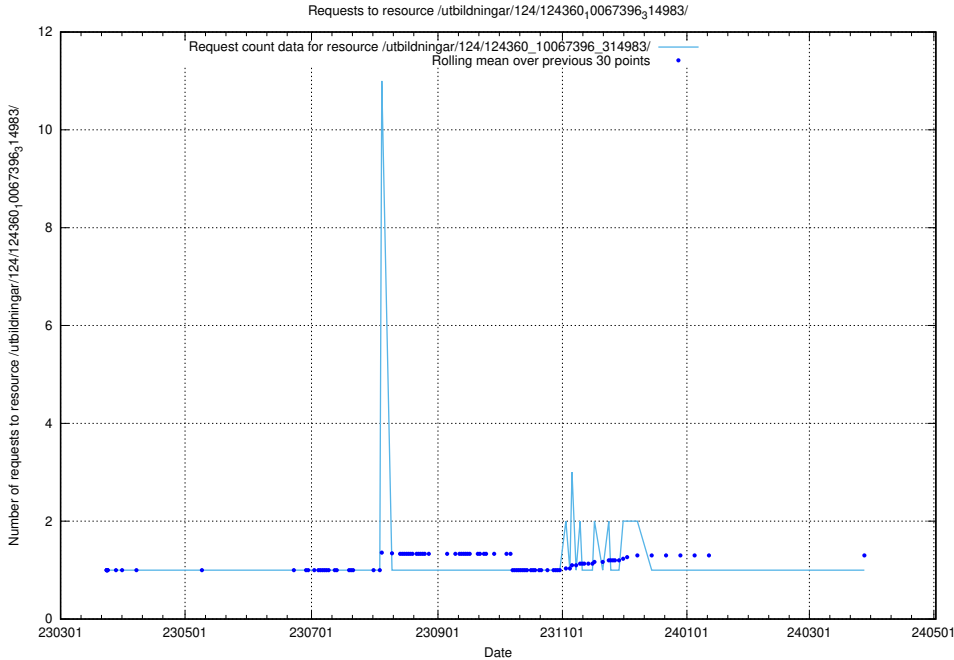

5.4037 Usage of /utbildningar/124/124360_10067396_314983/

Here, we count the number of requests to resource /utbildningar/124/124360_10067396_314983/.