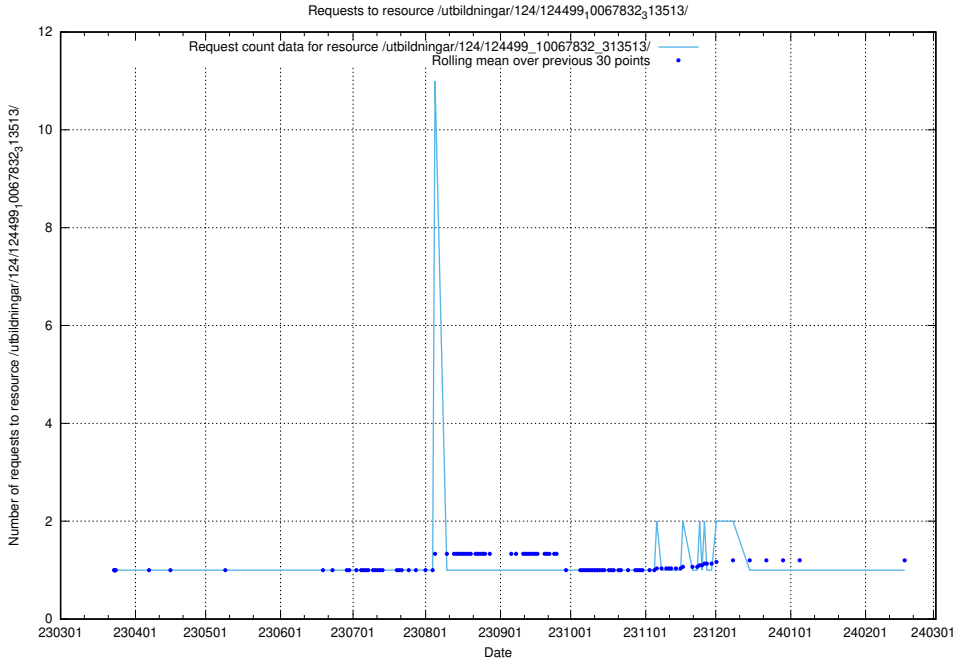

5.2680 Usage of /utbildningar/124/124499_10067832_313513/

Here, we count the number of requests to resource /utbildningar/124/124499_10067832_313513/.