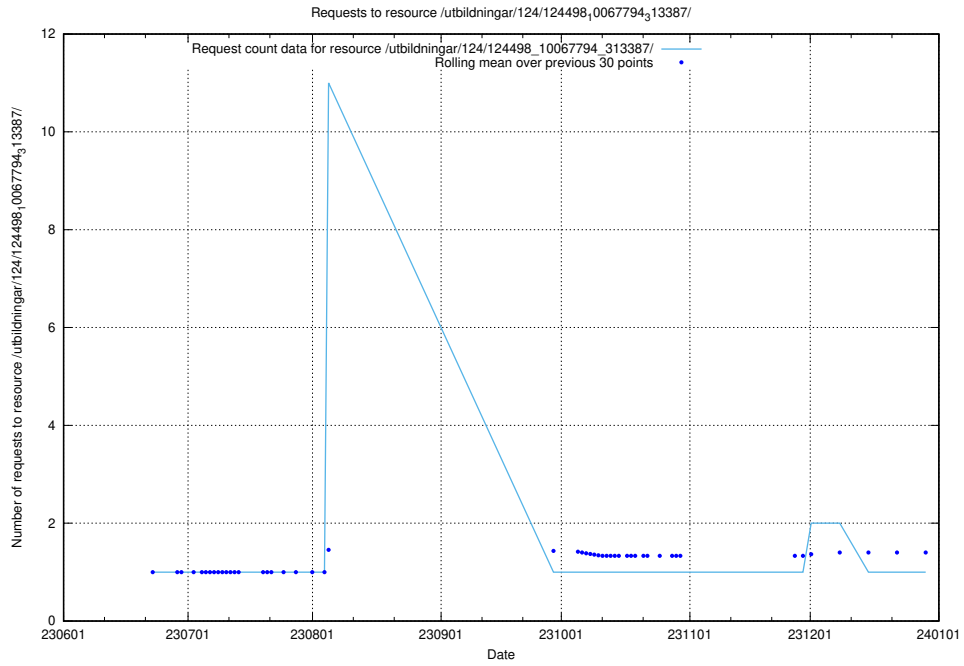

5.6042 Usage of /utbildningar/124/124498_10067794_313387/

Here, we count the number of requests to resource /utbildningar/124/124498_10067794_313387/.