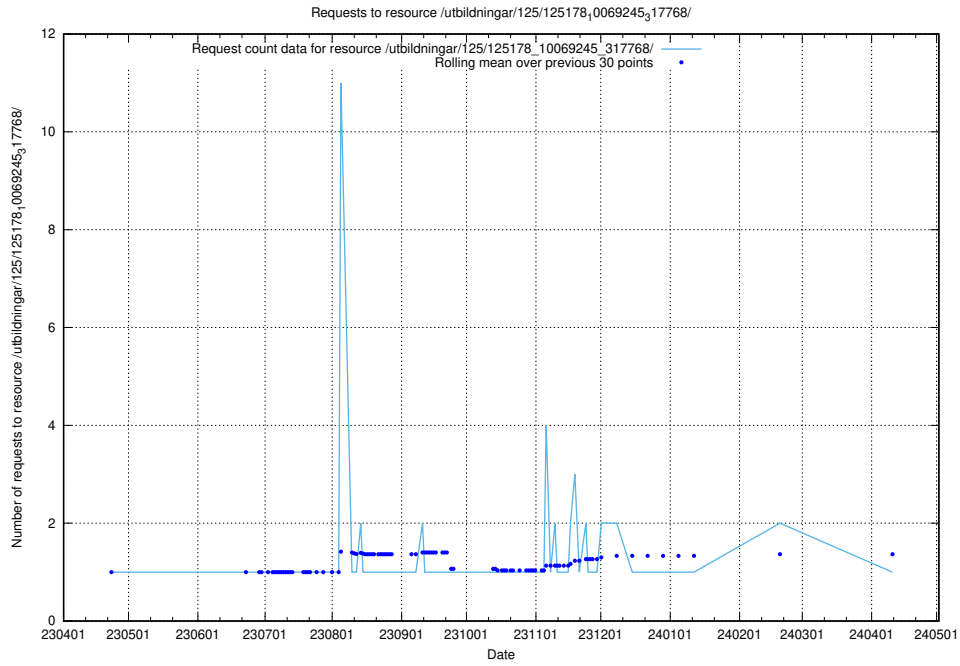

5.6292 Usage of /utbildningar/125/125178_10069245_317768/

Here, we count the number of requests to resource /utbildningar/125/125178_10069245_317768/.