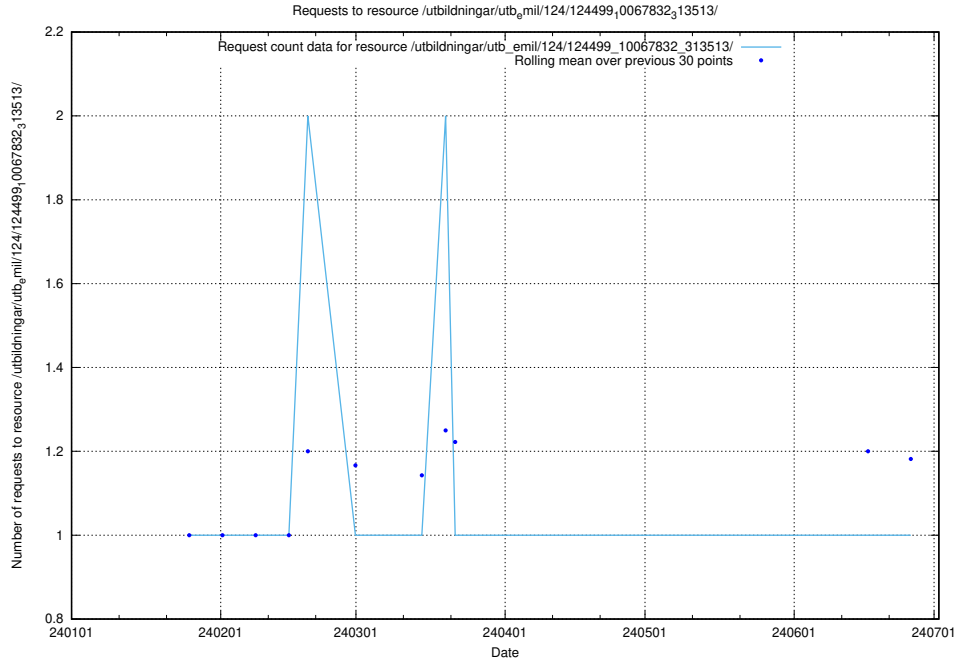

5.3872 Usage of /utbildningar/utb_emil/124/124499_10067832_313513/

Here, we count the number of requests to resource /utbildningar/utb_emil/124/124499_10067832_313513/