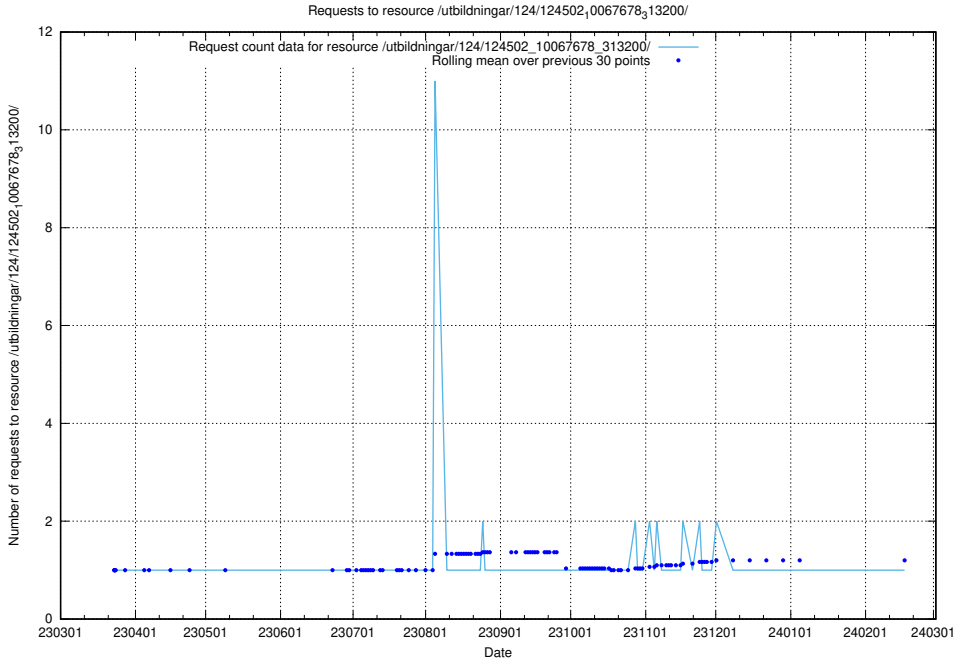

5.2409 Usage of /utbildningar/124/124502_10067678_313200/

Here, we count the number of requests to resource /utbildningar/124/124502_10067678_313200/.