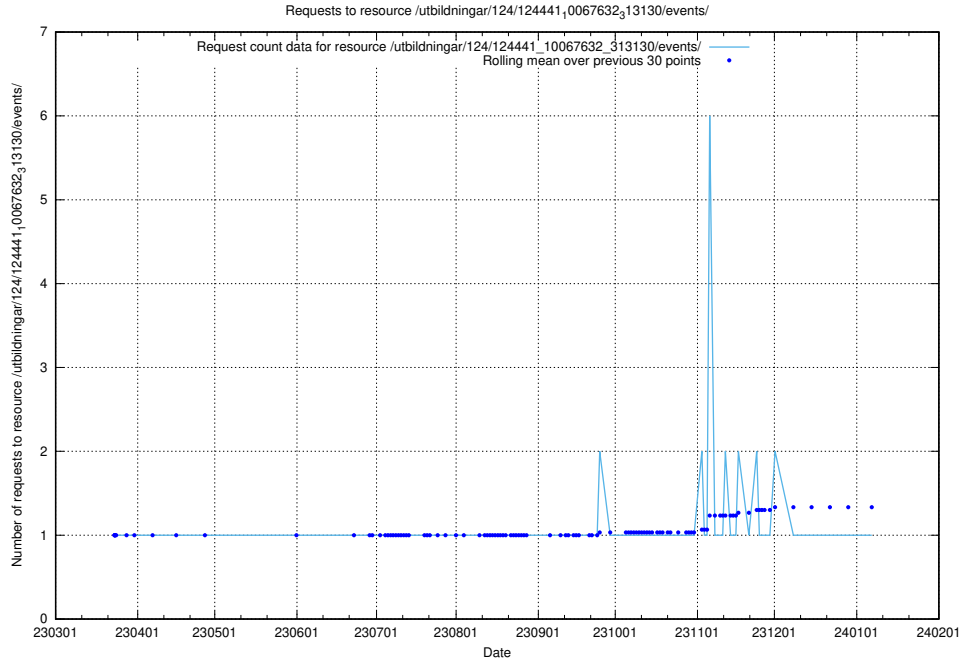

5.3801 Usage of /utbildningar/124/124441_10067632_313130/events/

Here, we count the number of requests to resource /utbildningar/124/124441_10067632_313130/events/