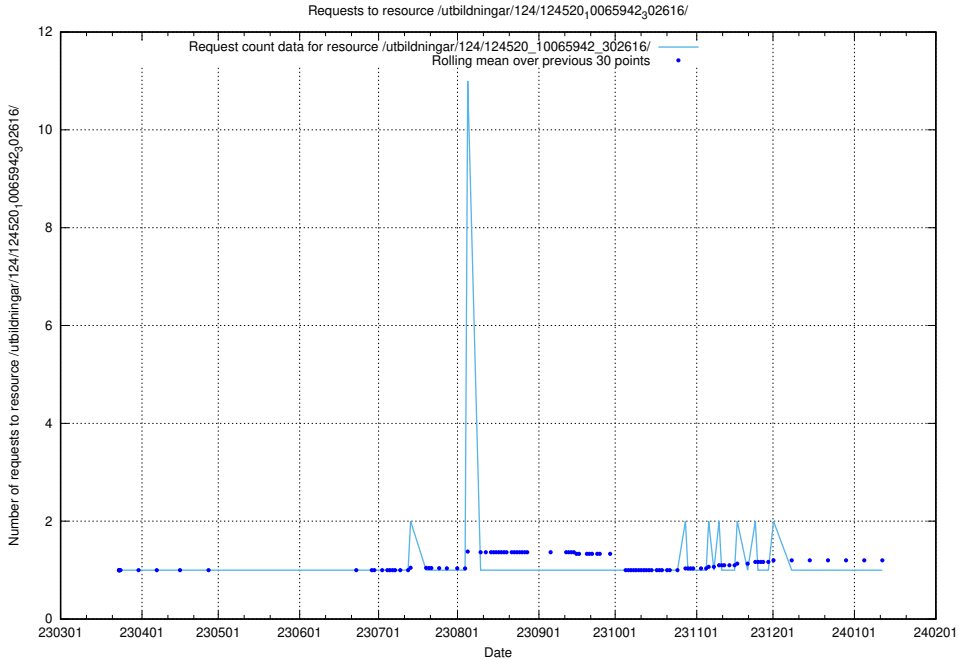

5.1203 Usage of /utbildningar/124/124520_10065942_302616/

Here, we count the number of requests to resource /utbildningar/124/124520_10065942_302616/.