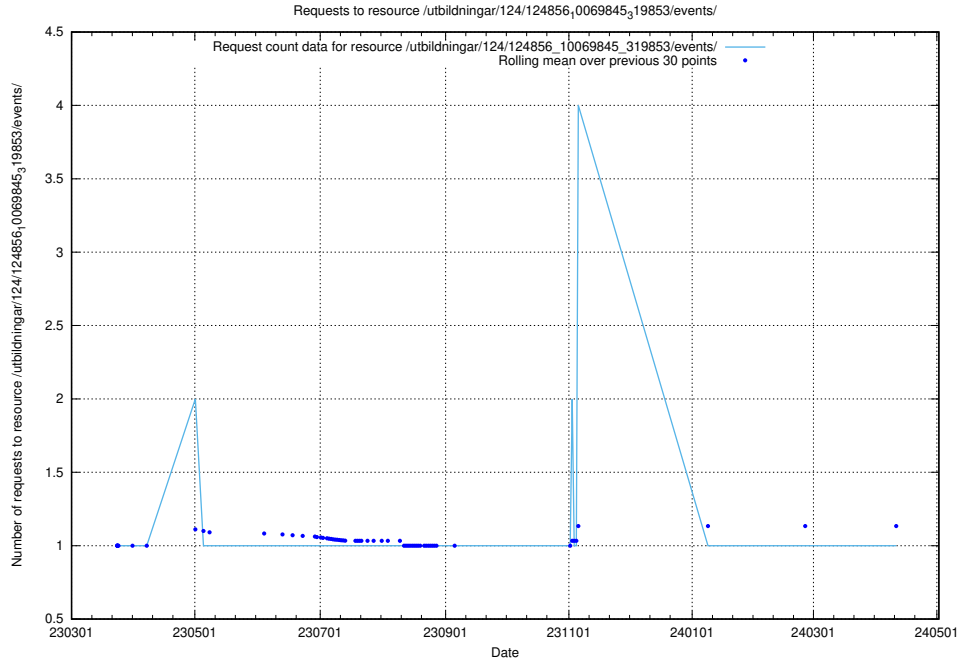

5.1095 Usage of /utbildningar/124/124856_10069845_319853/events/

Here, we count the number of requests to resource /utbildningar/124/124856_10069845_319853/events/