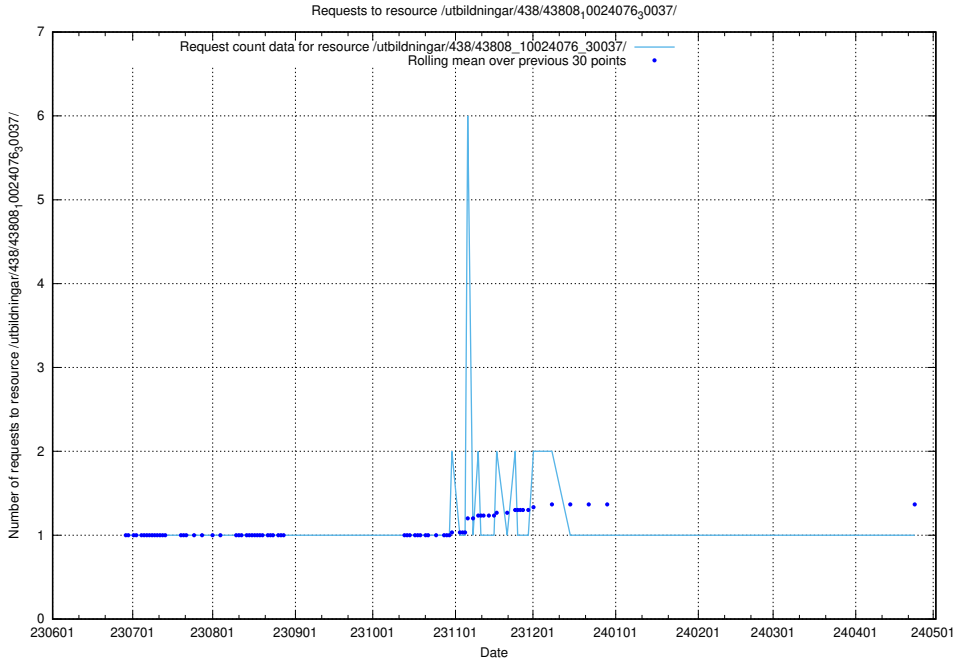

5.5681 Usage of /utbildningar/438/43808_10024076_30037/

Here, we count the number of requests to resource /utbildningar/438/43808_10024076_30037/.