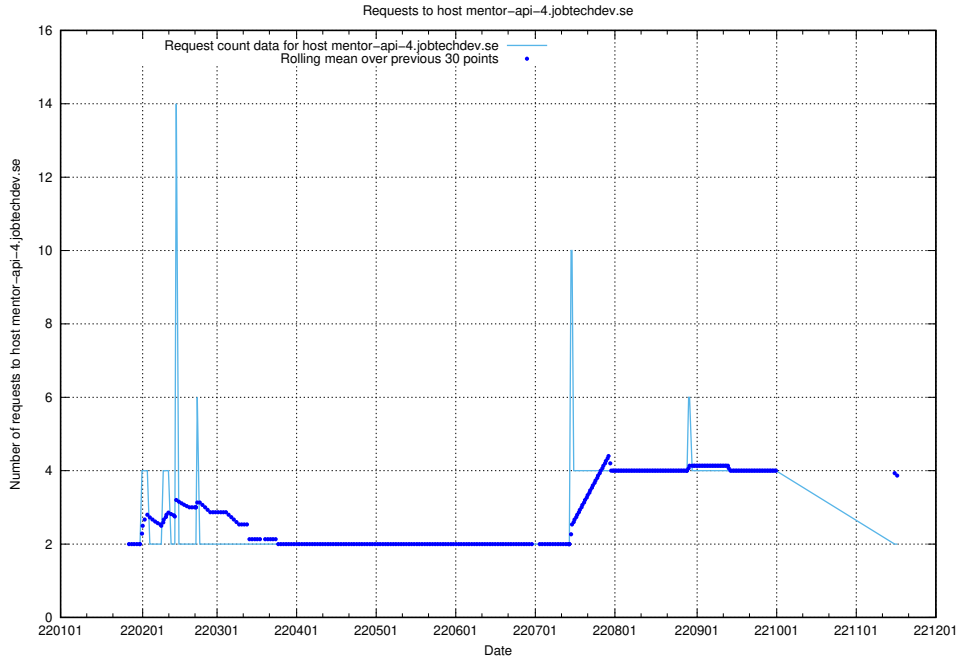

7.576 Usage of mentor-api-4.openshift.jobtechdev.se

Here, we count the number of requests to host mentor-api-4.openshift.jobtechdev.se.

7.577 Usage of mentor-api-4.jobtechdev.se

Here, we count the number of requests to host mentor-api-4.jobtechdev.se.