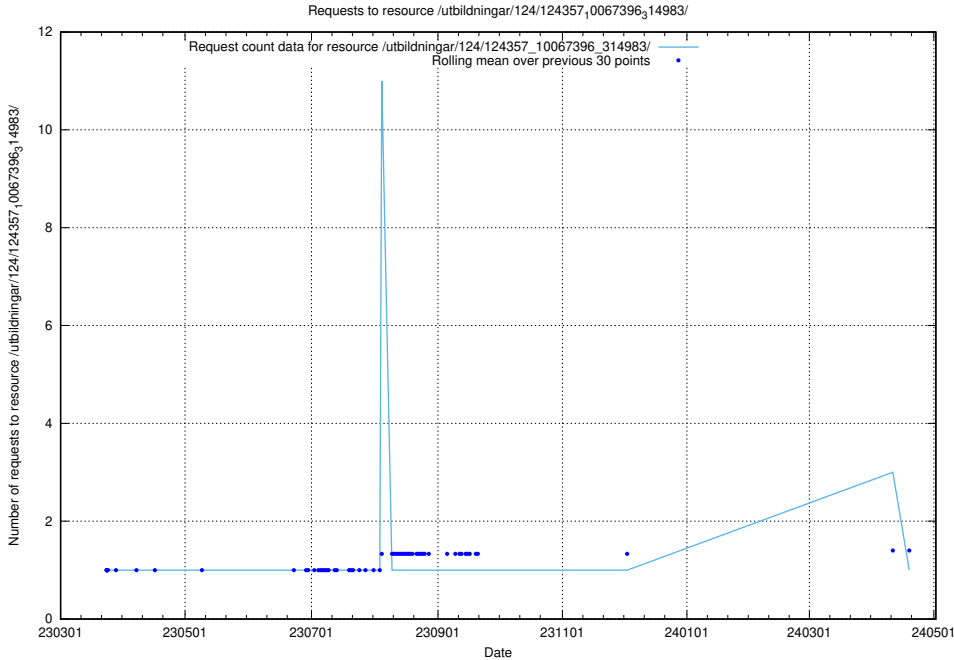

5.4097 Usage of /utbildningar/124/124357_10067396_314983/

Here, we count the number of requests to resource /utbildningar/124/124357_10067396_314983/.