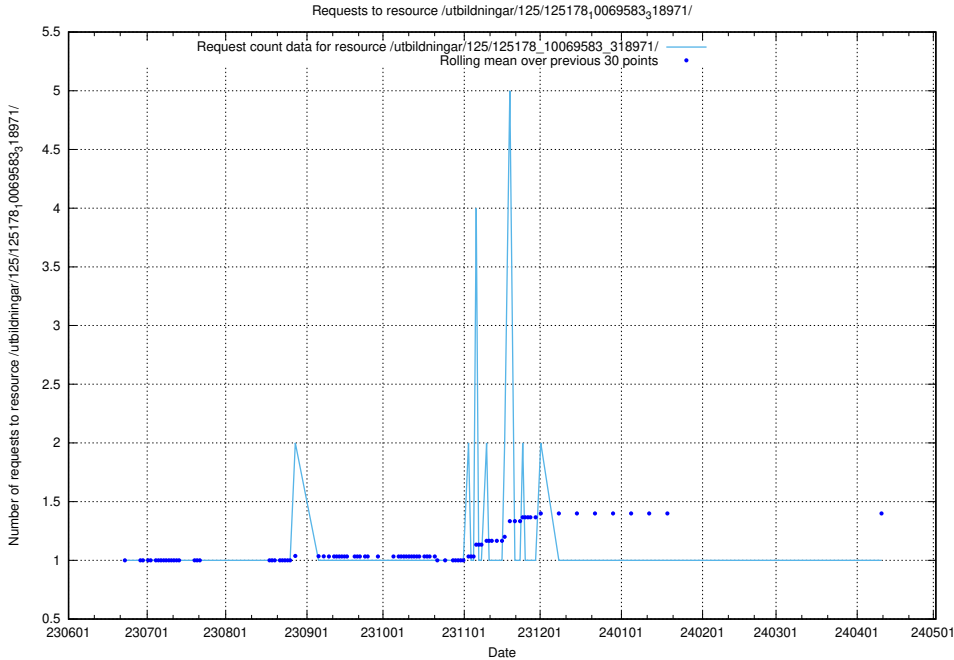

5.5983 Usage of /utbildningar/125/125178_10069583_318971/

Here, we count the number of requests to resource /utbildningar/125/125178_10069583_318971/.