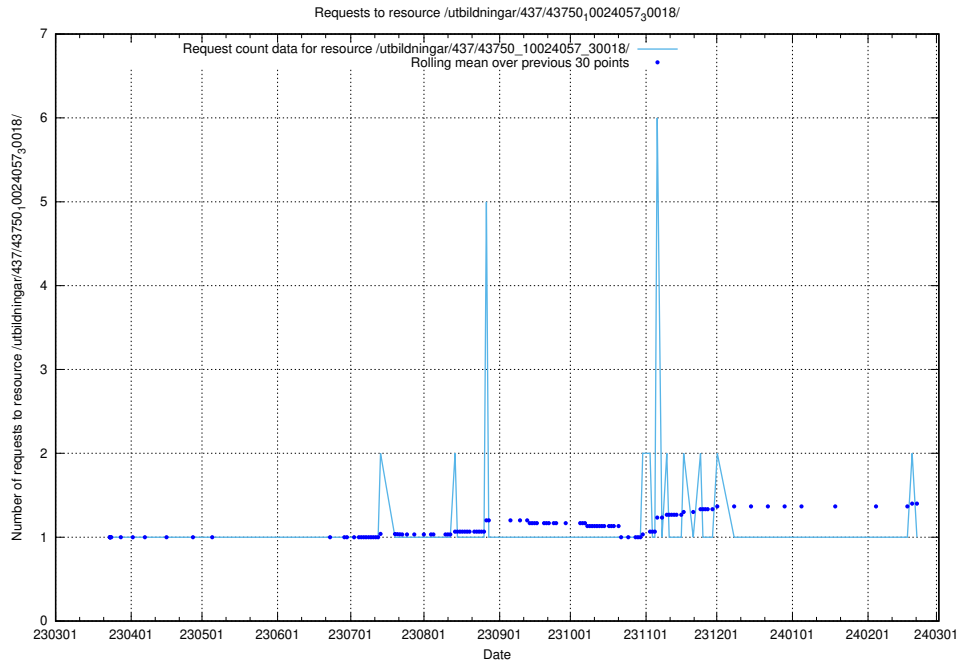

5.6667 Usage of /utbildningar/437/43750_10024057_30018/

Here, we count the number of requests to resource /utbildningar/437/43750_10024057_30018/.