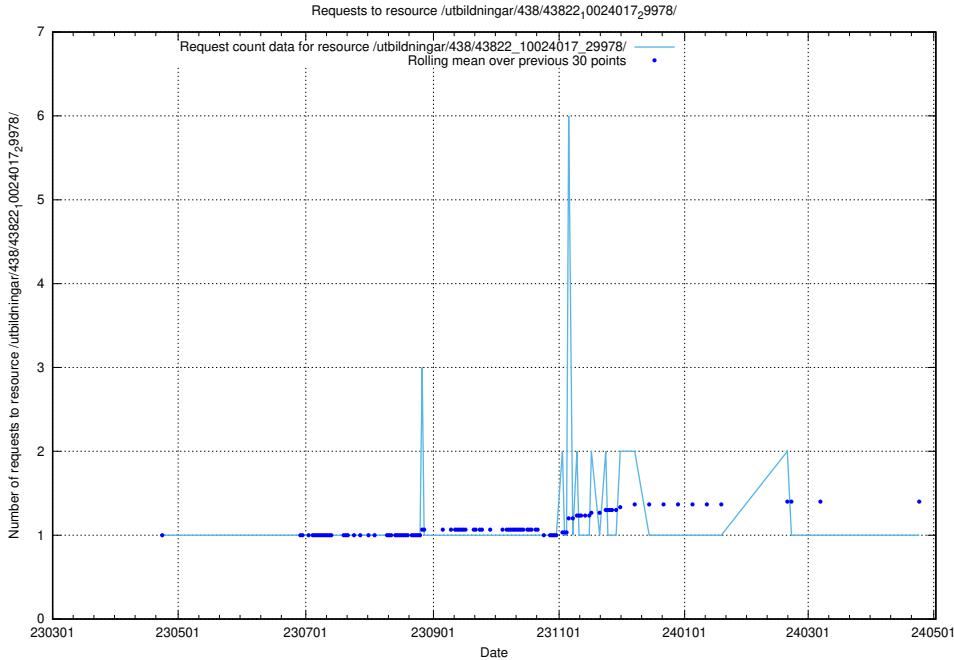

5.6281 Usage of /utbildningar/438/43822_10024017_29978/

Here, we count the number of requests to resource /utbildningar/438/43822_10024017_29978/.