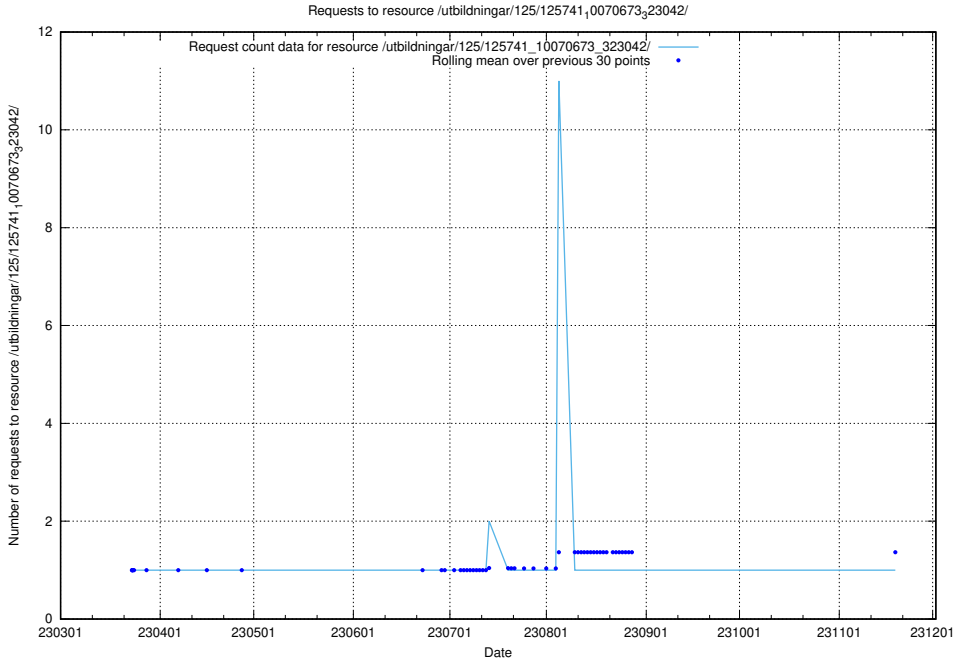

5.6776 Usage of /utbildningar/125/125741_10070673_323042/

Here, we count the number of requests to resource /utbildningar/125/125741_10070673_323042/.