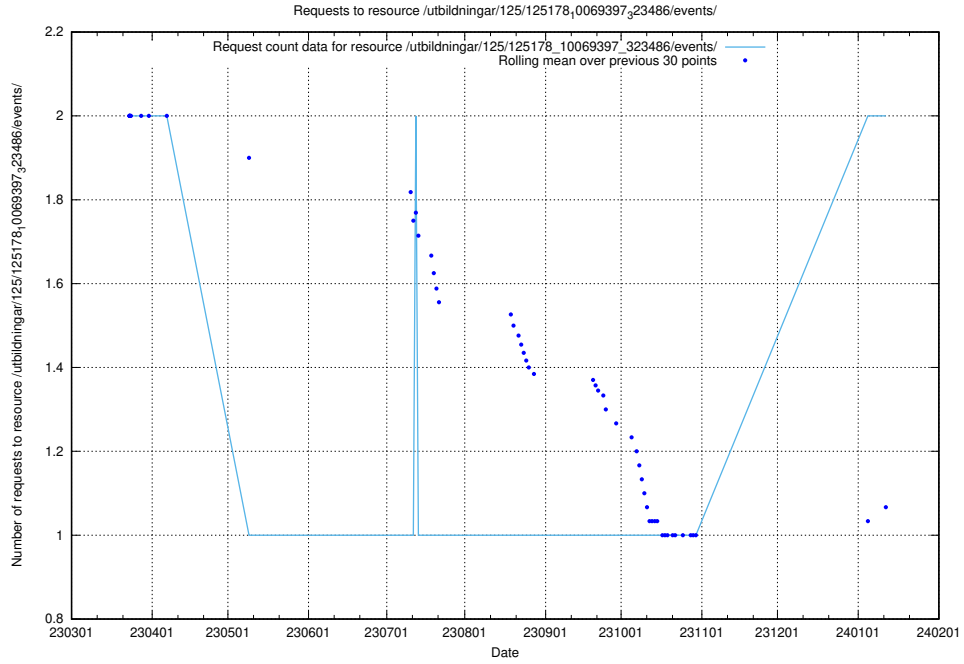

5.855 Usage of /utbildningar/125/125178_10069397_323486/events/

Here, we count the number of requests to resource /utbildningar/125/125178_10069397_323486/events/