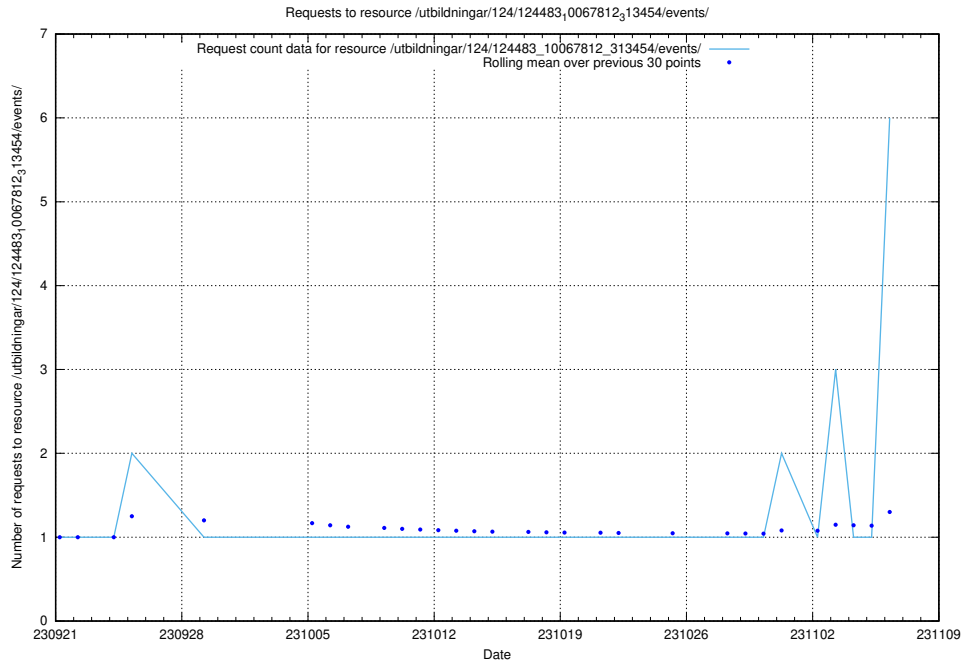

5.63 Usage of /utbildningar/124/124483_10067812_313454/events/

Here, we count the number of requests to resource /utbildningar/124/124483_10067812_313454/events/