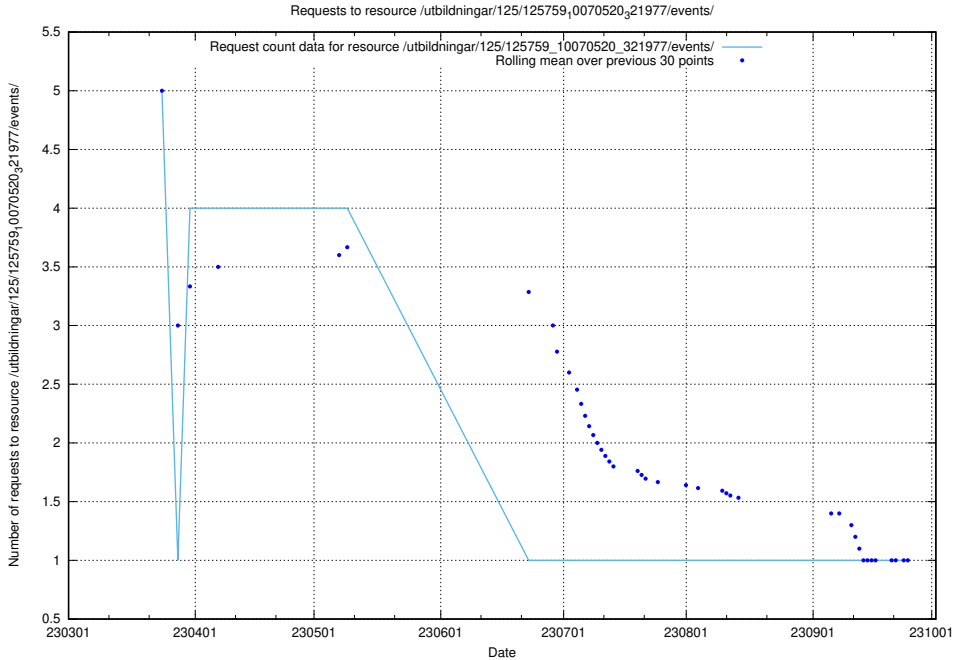

5.6337 Usage of /utbildningar/125/125759_10070520_321977/events/

Here, we count the number of requests to resource /utbildningar/125/125759_10070520_321977/events/