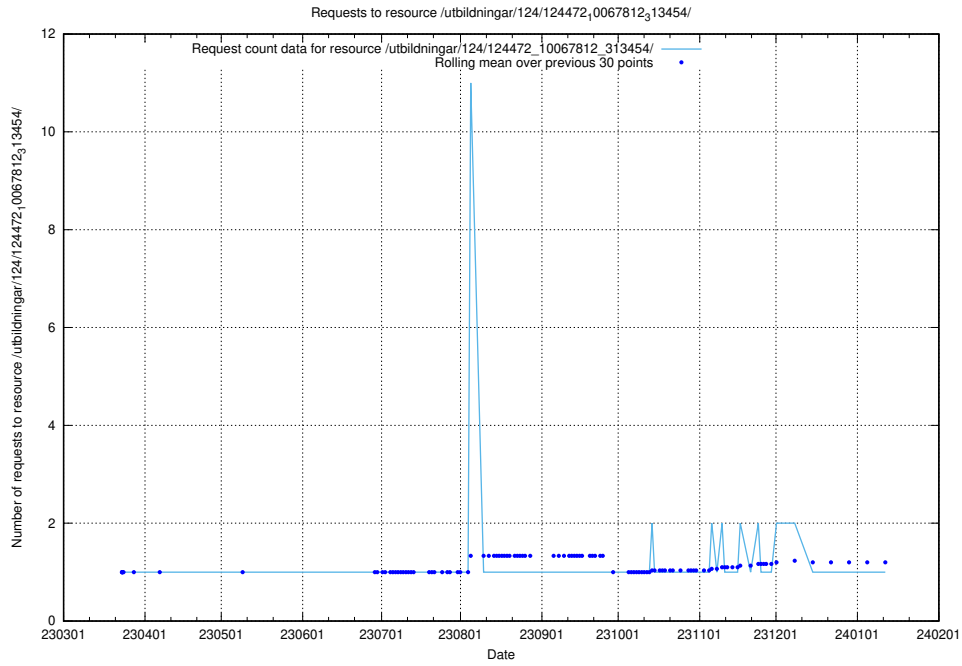

5.3235 Usage of /utbildningar/124/124472_10067812_313454/

Here, we count the number of requests to resource /utbildningar/124/124472_10067812_313454/.