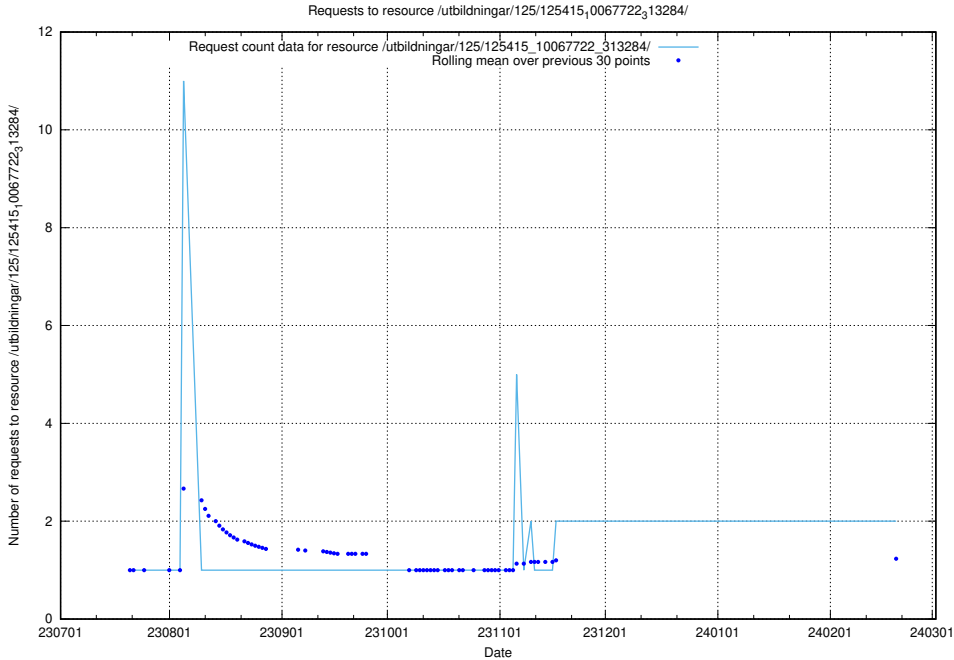

5.722 Usage of /utbildningar/125/125415_10067722_313284/

Here, we count the number of requests to resource /utbildningar/125/125415_10067722_313284/.