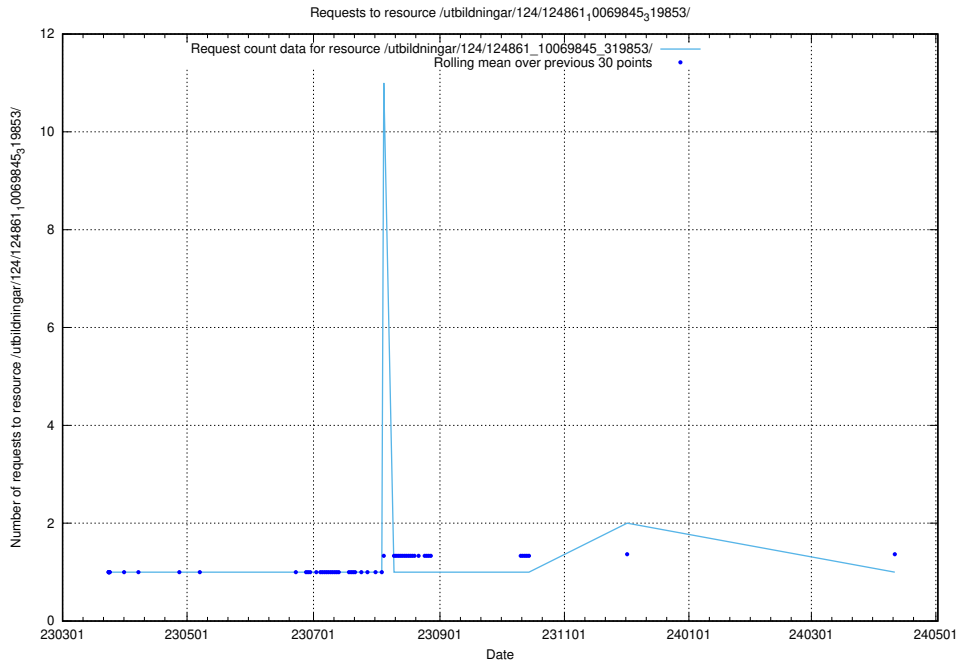

5.1076 Usage of /utbildningar/124/124861_10069845_319853/

Here, we count the number of requests to resource /utbildningar/124/124861_10069845_319853/.