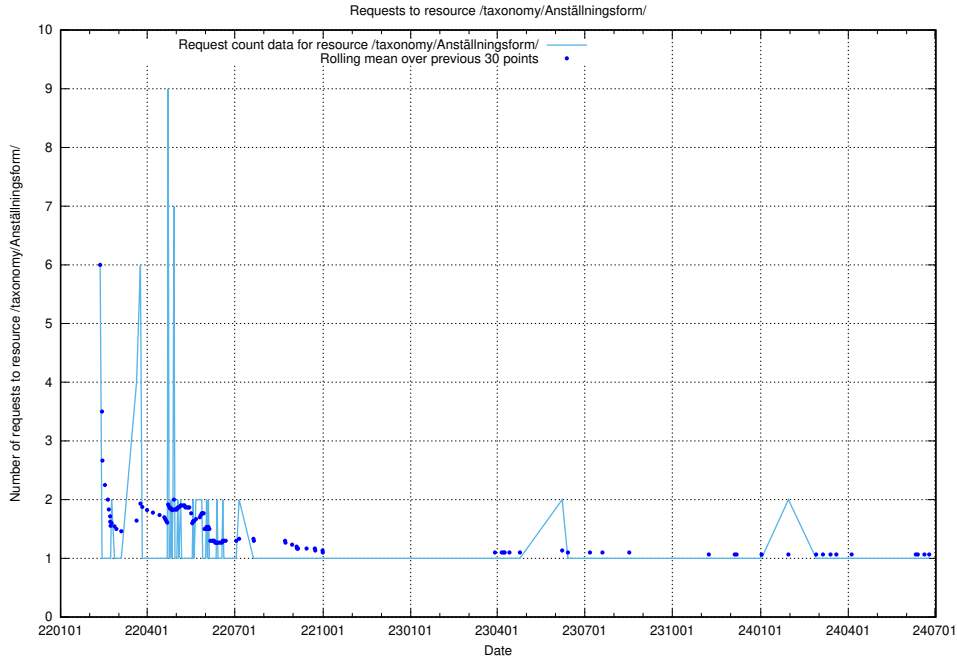

Here, we count the number of requests to resource /utbildningar/124/124519_10065866_297866/.

5.1545 Usage of /taxonomy/Anställningsform/

Here, we count the number of requests to resource /taxonomy/Anställningsform/.