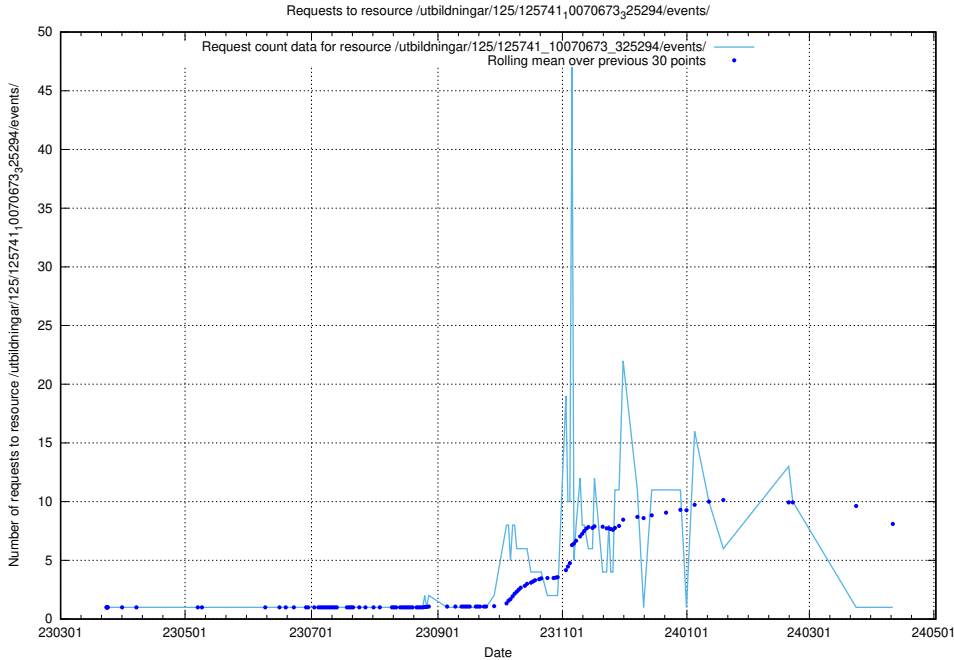

5.6774 Usage of /utbildningar/125/125741_10070673_325294/events/

Here, we count the number of requests to resource /utbildningar/125/125741_10070673_325294/events/

5.6775 Usage of /utbildningar/125/125741_10070673_325294/