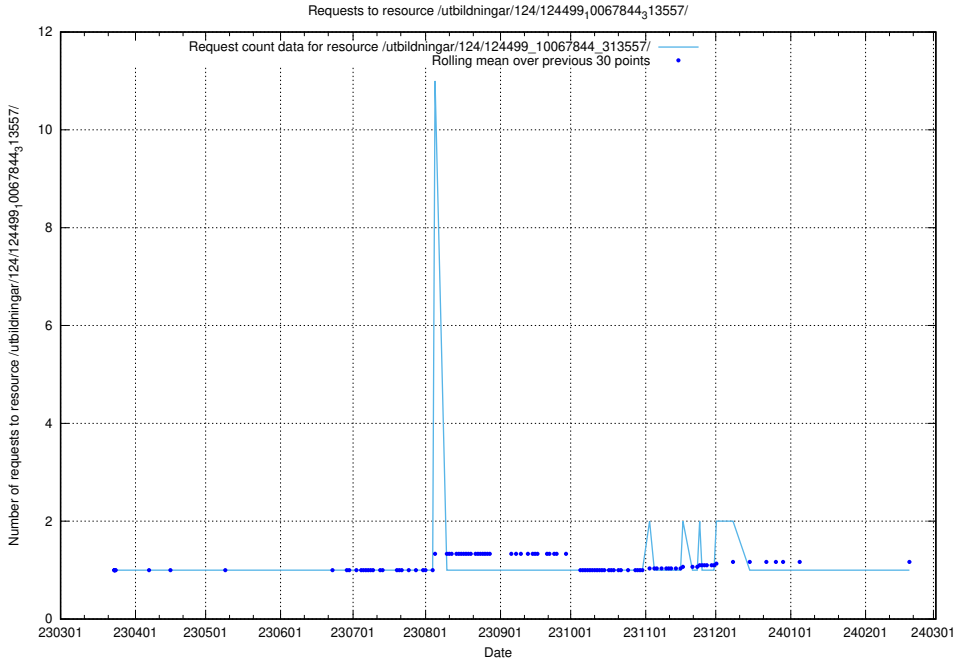

5.2657 Usage of /utbildningar/124/124499_10067844_313557/

Here, we count the number of requests to resource /utbildningar/124/124499_10067844_313557/.