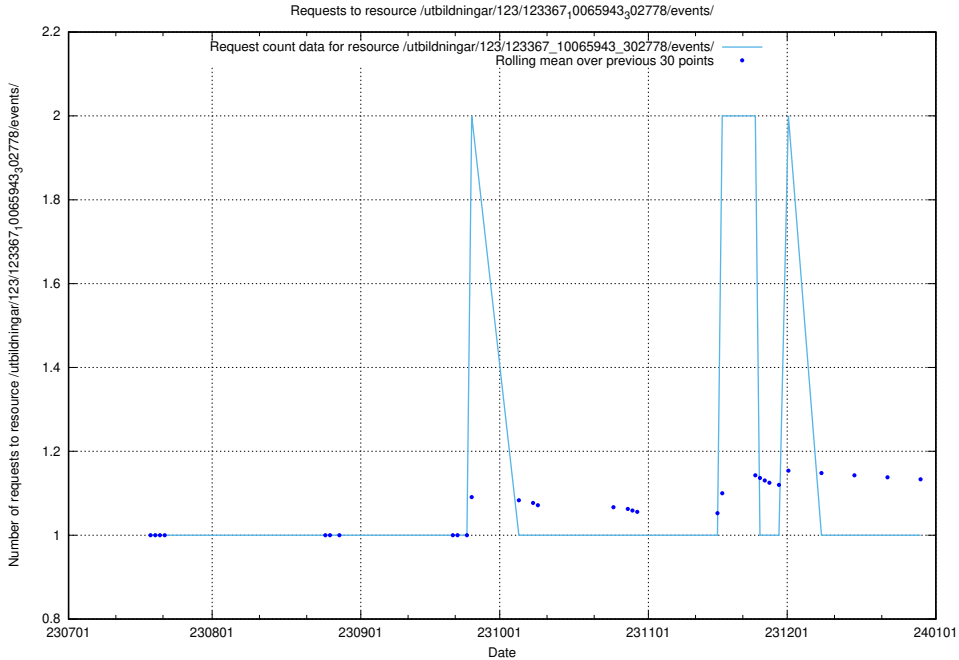

5.5270 Usage of /utbildningar/123/123367_10065943_302778/events/

Here, we count the number of requests to resource /utbildningar/123/123367_10065943_302778/events/

5.5271 Usage of /utbildningar/123/123367_10065867_298117/events/