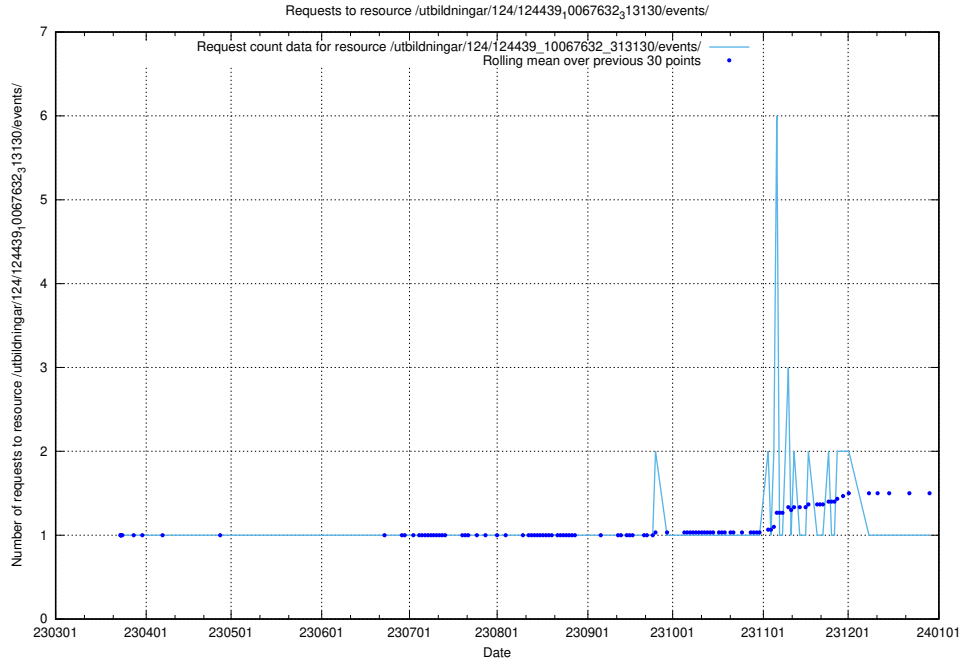

5.3906 Usage of /utbildningar/124/124439_10067632_313130/events/

Here, we count the number of requests to resource /utbildningar/124/124439_10067632_313130/events/