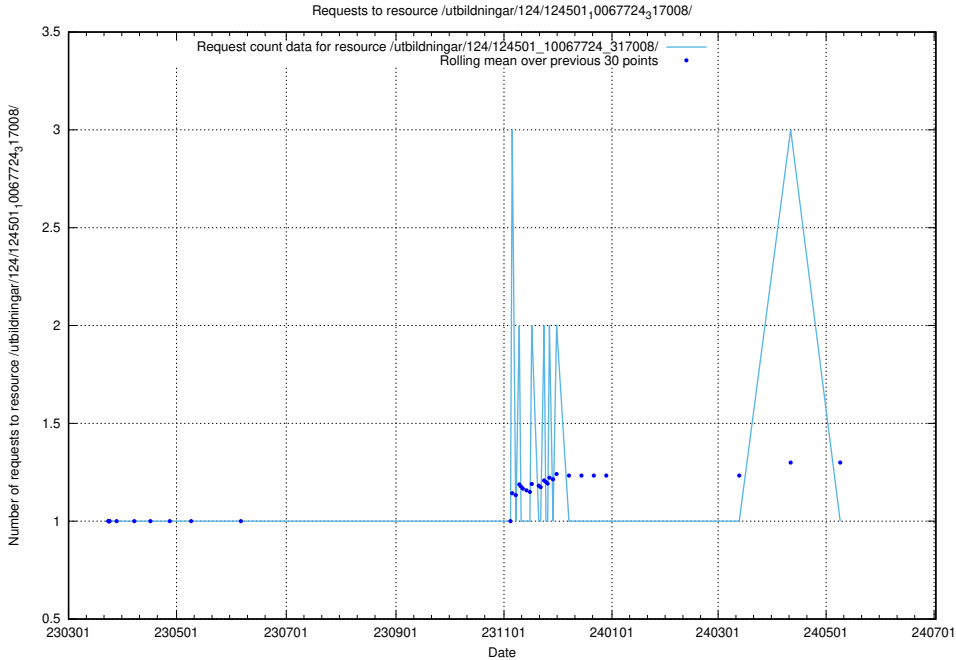

5.2501 Usage of /utbildningar/124/124501_10067724_317008/

Here, we count the number of requests to resource /utbildningar/124/124501_10067724_317008/.

5.2502 Usage of /utbildningar/utb_emil/124/124118_10066996_311055/events/