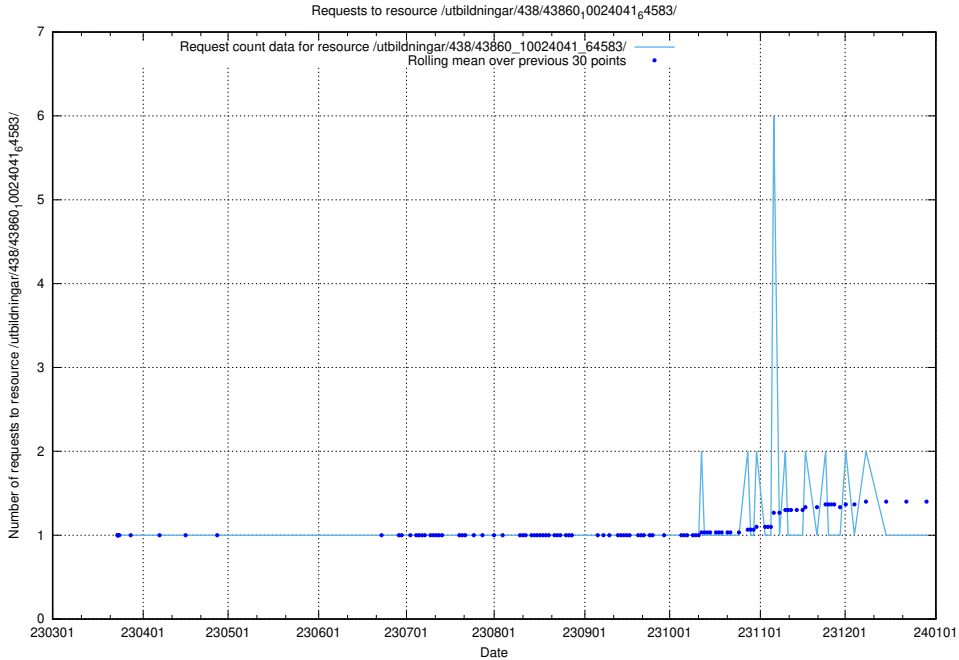

5.6612 Usage of /utbildningar/438/43860_10024041_64583/

Here, we count the number of requests to resource /utbildningar/438/43860_10024041_64583/.