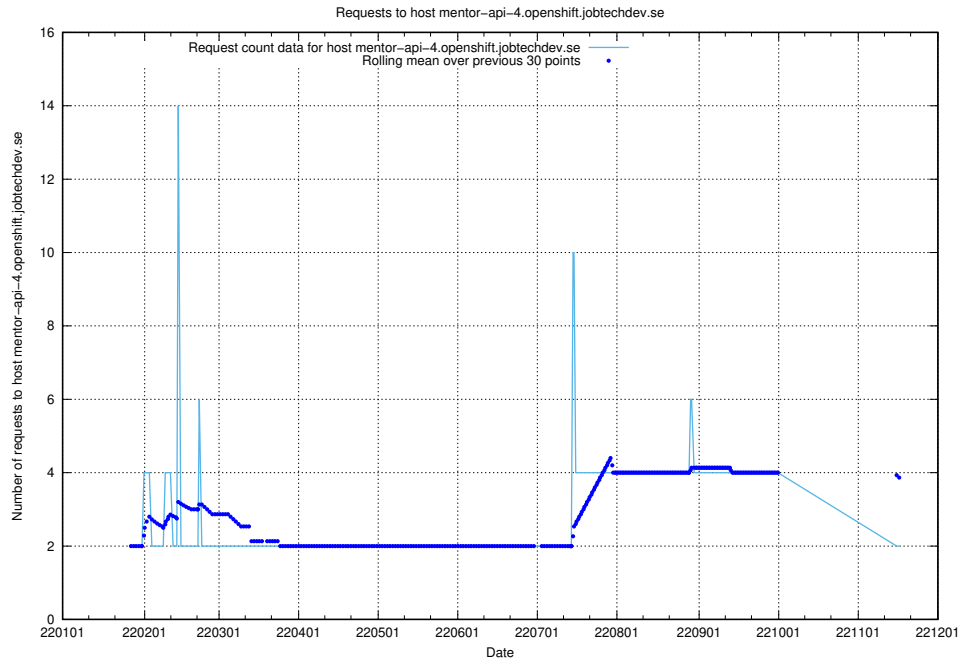

7.576 Usage of mentor-api-4.openshift.jobtechdev.se

Here, we count the number of requests to host mentor-api-4.openshift.jobtechdev.se.

7.577 Usage of mentor-api-4.jobtechdev.se

Here, we count the number of requests to host mentor-api-4.jobtechdev.se.