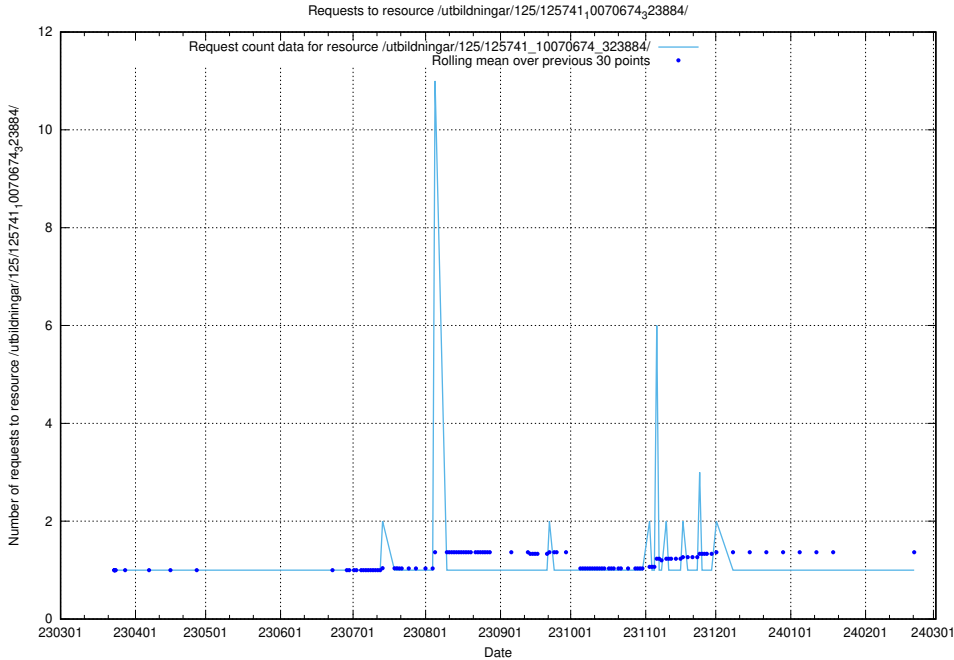

5.6770 Usage of /utbildningar/125/125741_10070674_323884/

Here, we count the number of requests to resource /utbildningar/125/125741_10070674_323884/.