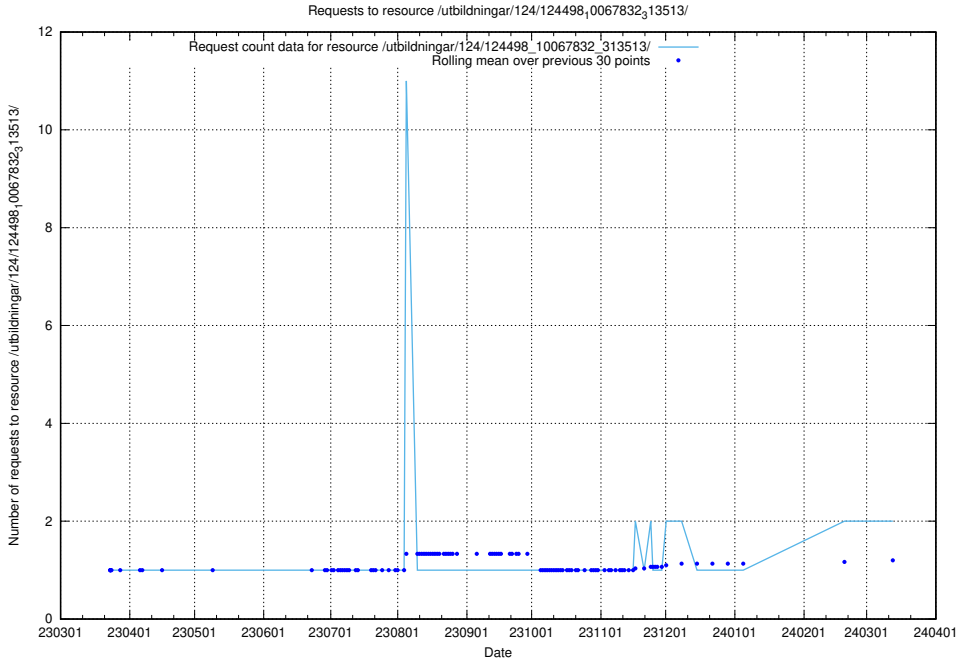

Here, we count the number of requests to resource /utbildningar/utb_emil/124/124856_10069305_318035/events/

5.545 Usage of /utbildningar/124/124498_10067832_313513/

Here, we count the number of requests to resource /utbildningar/124/124498_10067832_313513/.