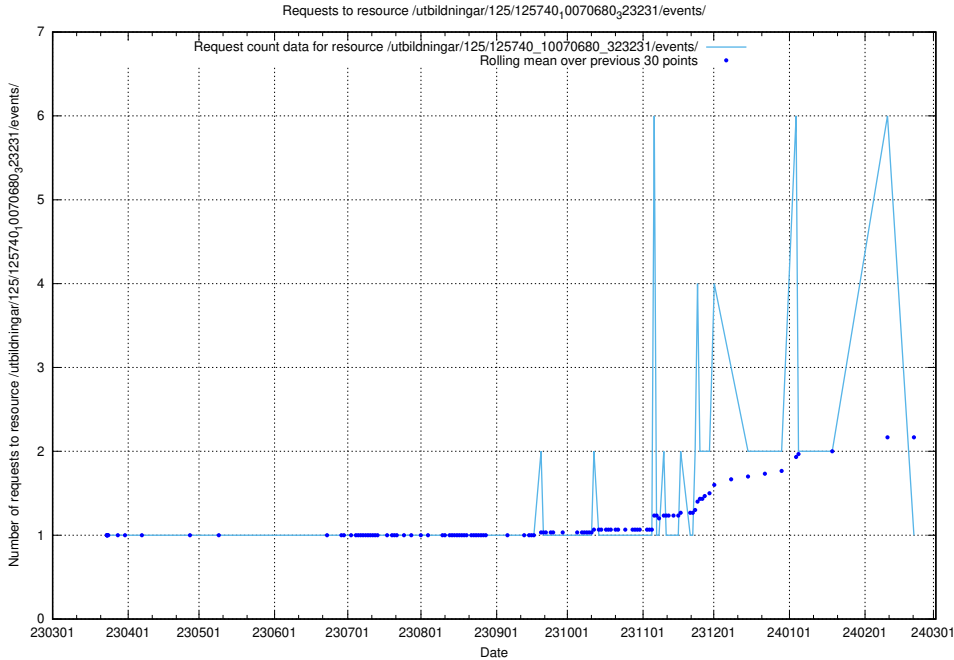

5.903 Usage of /utbildningar/125/125740_10070680_323231/events/

Here, we count the number of requests to resource /utbildningar/125/125740_10070680_323231/events/

5.904 Usage of /utbildningar/125/125740_10070680_323231/