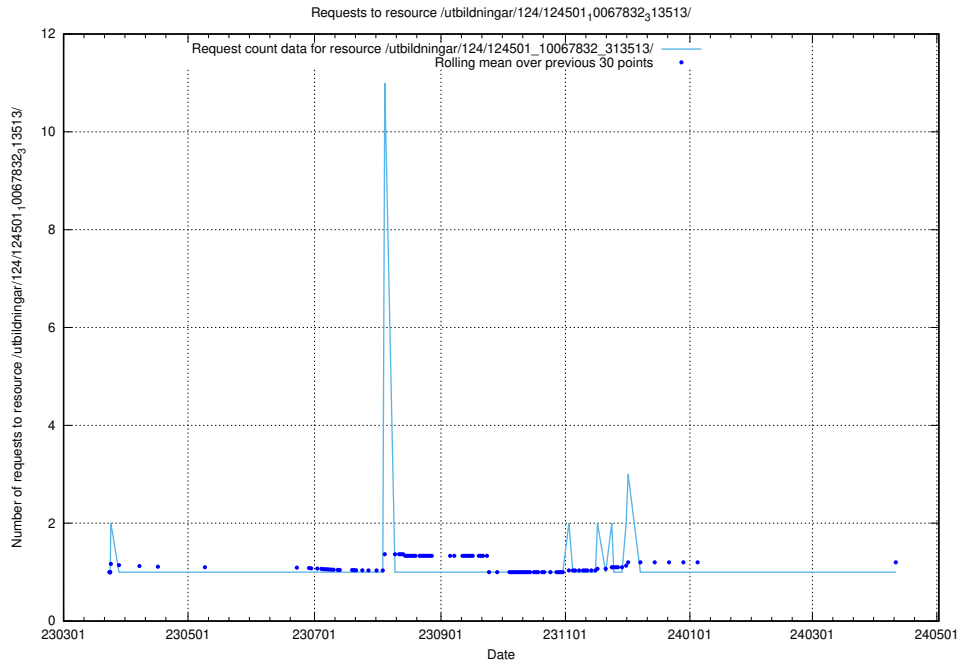

5.2511 Usage of /utbildningar/124/124501_10067832_313513/

Here, we count the number of requests to resource /utbildningar/124/124501_10067832_313513/.