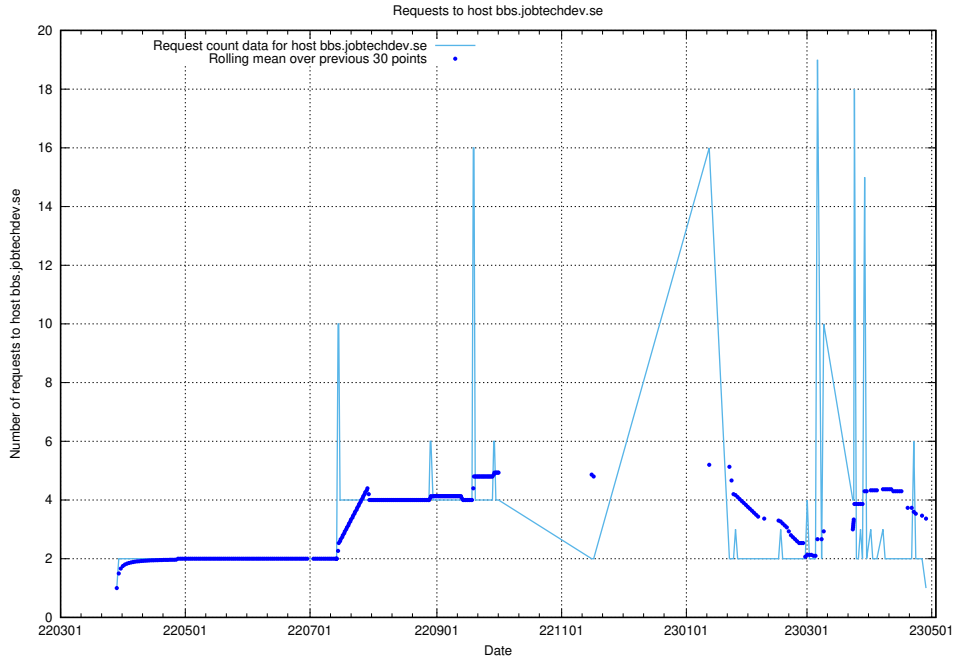

7.645 Usage of default-route-openshift-image-registry.prod.services.jtech.se

Here, we count the number of requests to host default-route-openshift-image-registry.prod.services.jtech.se.

7.646 Usage of mentor-api-mentor-api-prod.prod.services.jtech.se