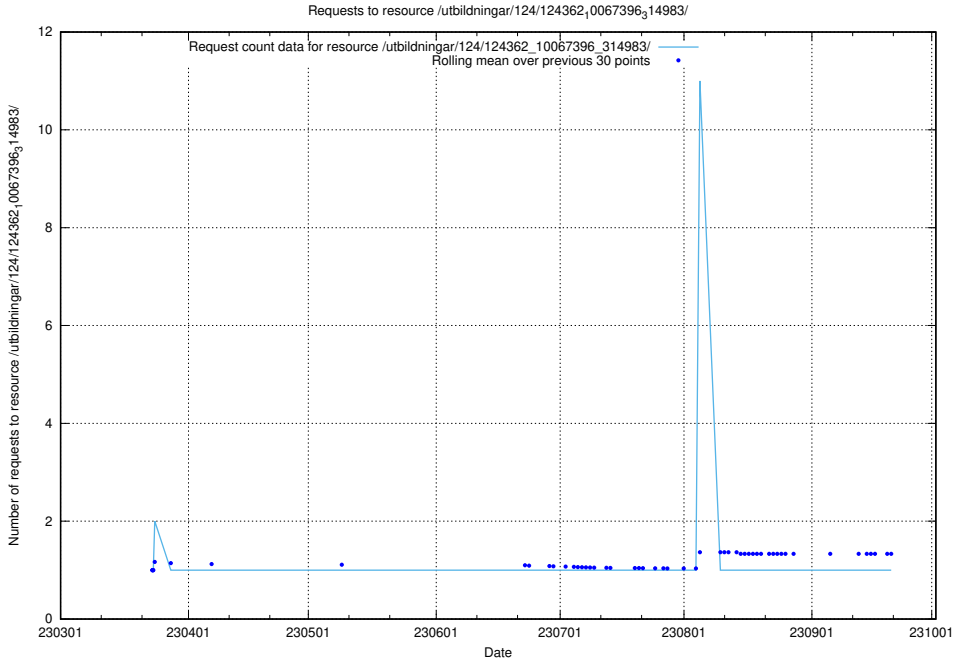

5.4067 Usage of /utbildningar/124/124362_10067396_314983/

Here, we count the number of requests to resource /utbildningar/124/124362_10067396_314983/.