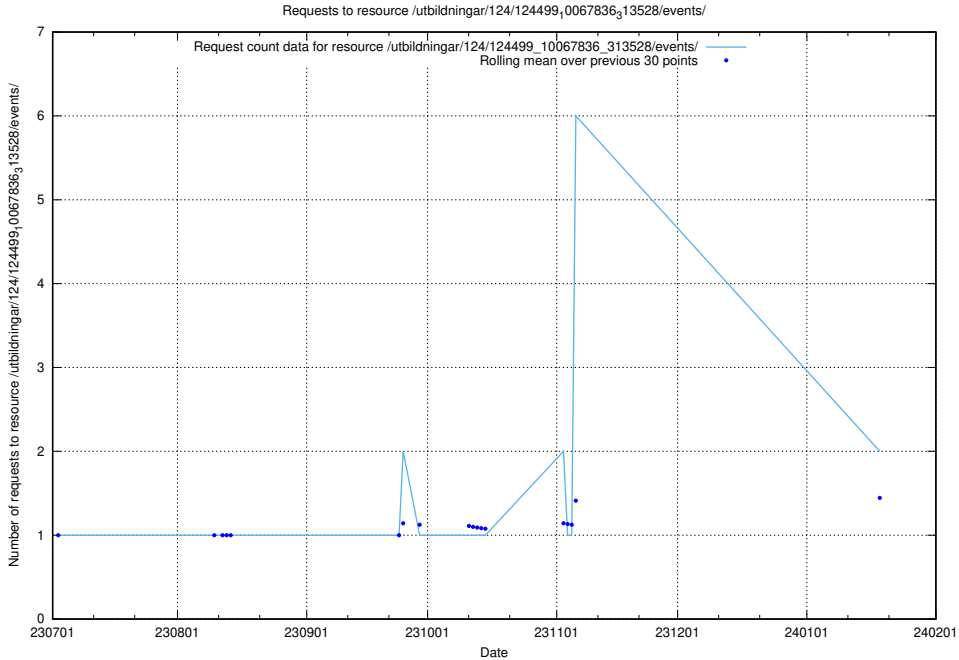

5.792 Usage of /utbildningar/124/124499_10067836_313528/events/

Here, we count the number of requests to resource /utbildningar/124/124499_10067836_313528/events/

5.793 Usage of /utbildningar/124/124499_10067836_313528/