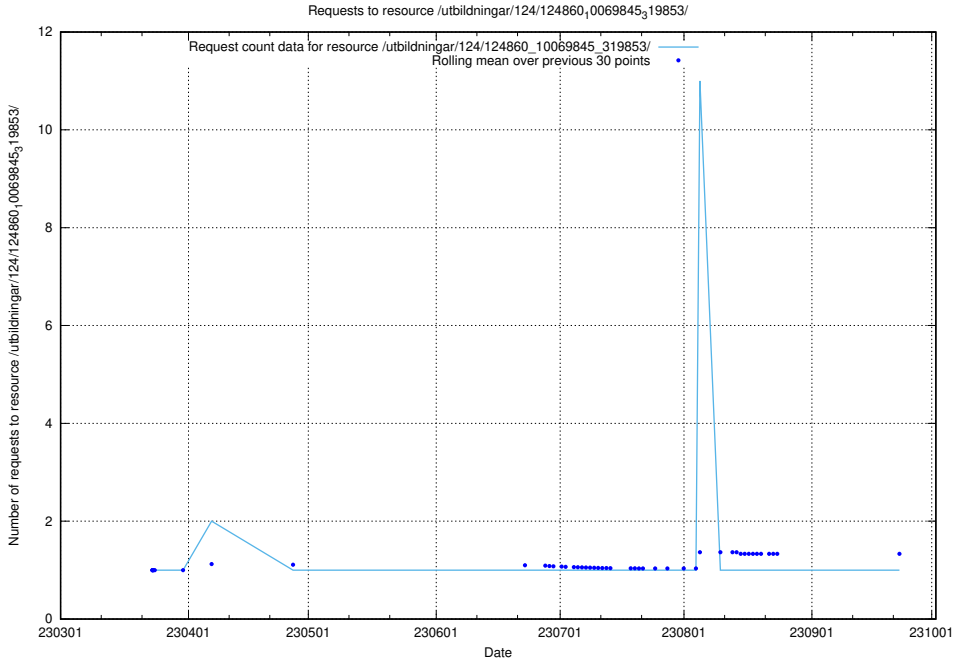

5.1178 Usage of /utbildningar/124/124860_10069845_319853/

Here, we count the number of requests to resource /utbildningar/124/124860_10069845_319853/.