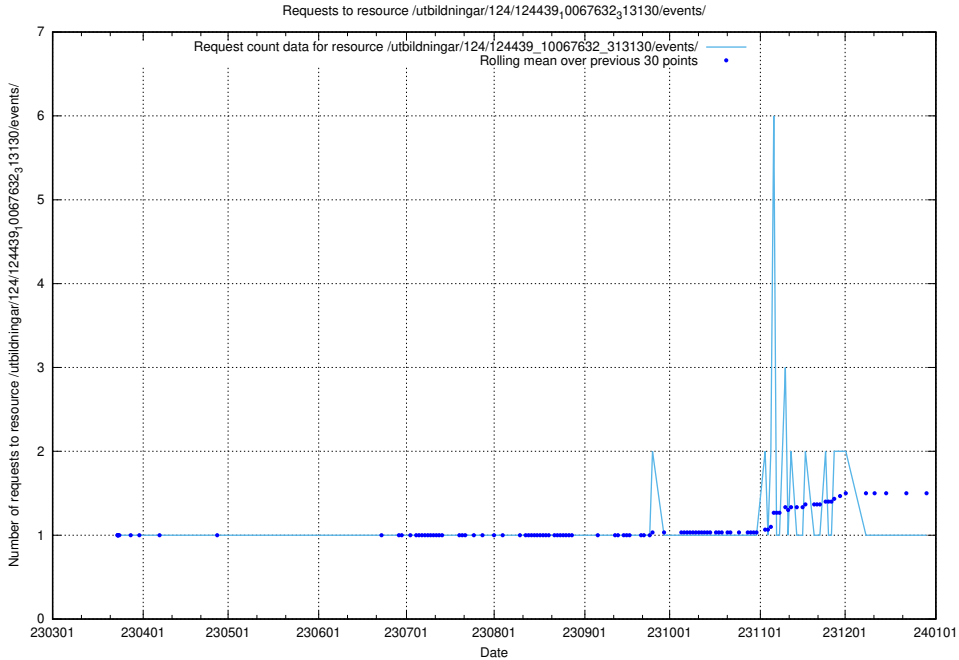

5.3947 Usage of /utbildningar/124/124439_10067632_313130/events/

Here, we count the number of requests to resource /utbildningar/124/124439_10067632_313130/events/