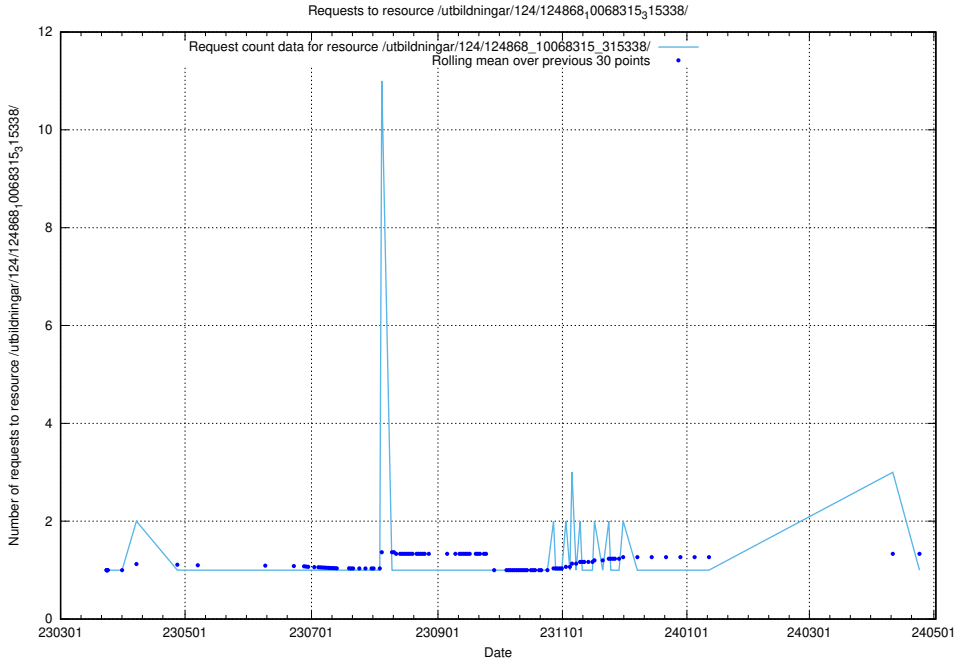

5.1166 Usage of /utbildningar/124/124868_10068315_315338/

Here, we count the number of requests to resource /utbildningar/124/124868_10068315_315338/.