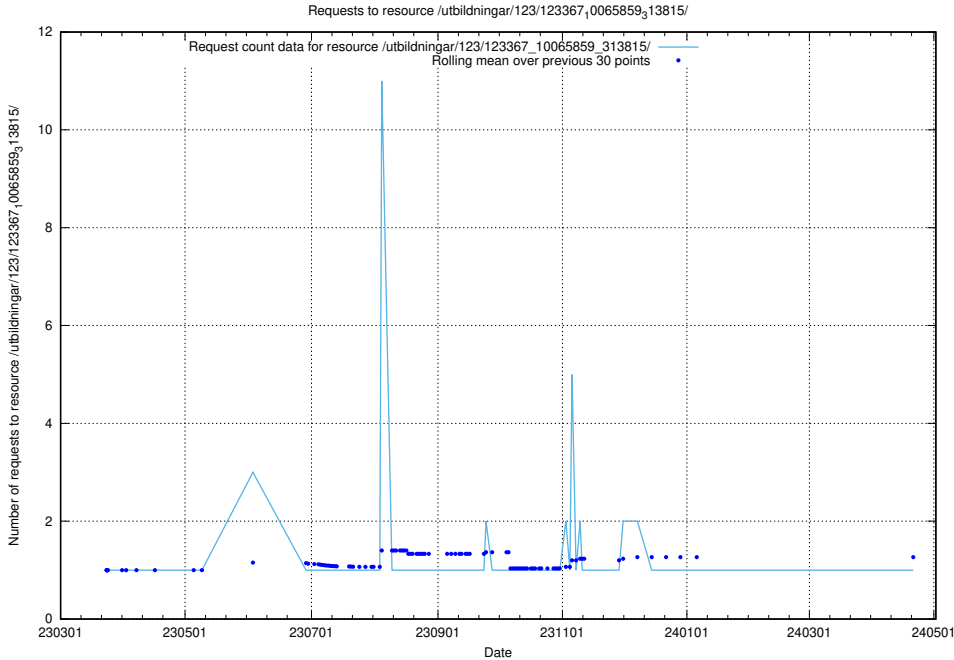

5.5128 Usage of /utbildningar/123/123367_10065859_313815/

Here, we count the number of requests to resource /utbildningar/123/123367_10065859_313815/.