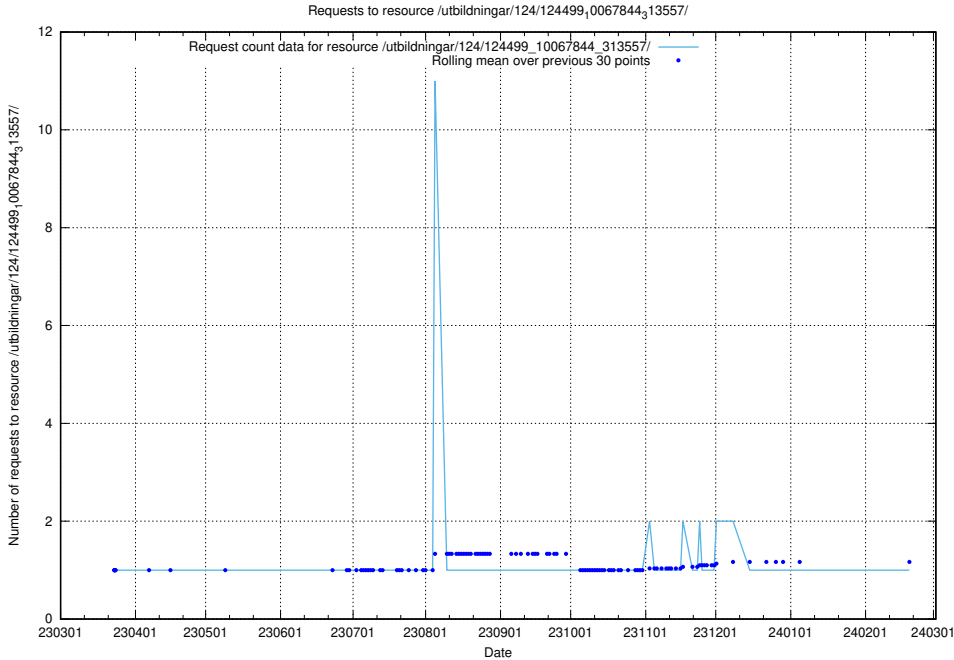

5.2707 Usage of /utbildningar/124/124499_10067844_313557/

Here, we count the number of requests to resource /utbildningar/124/124499_10067844_313557/.