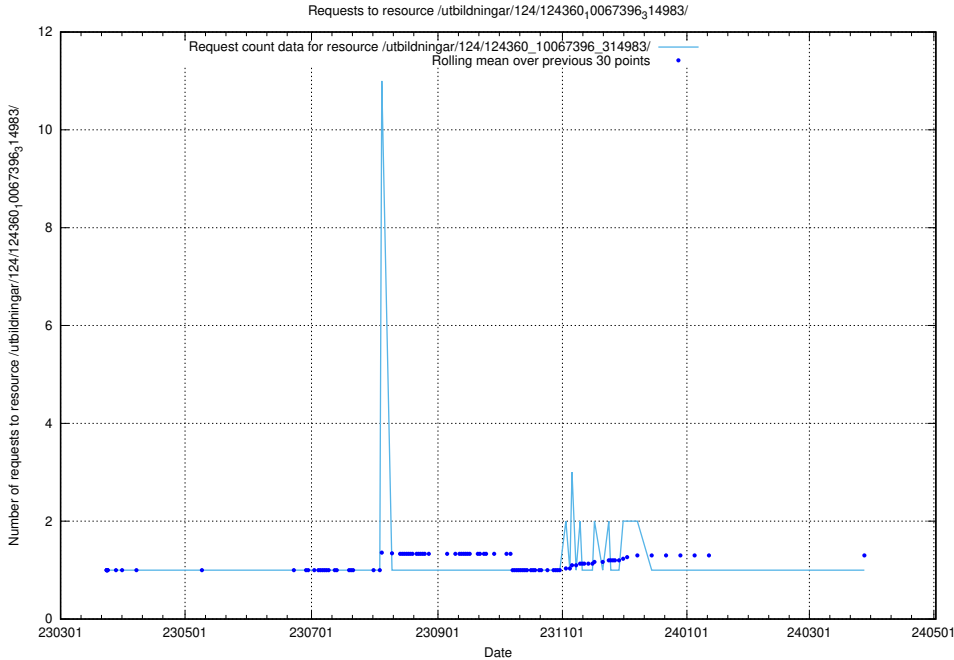

5.4076 Usage of /utbildningar/124/124360_10067396_314983/

Here, we count the number of requests to resource /utbildningar/124/124360_10067396_314983/.