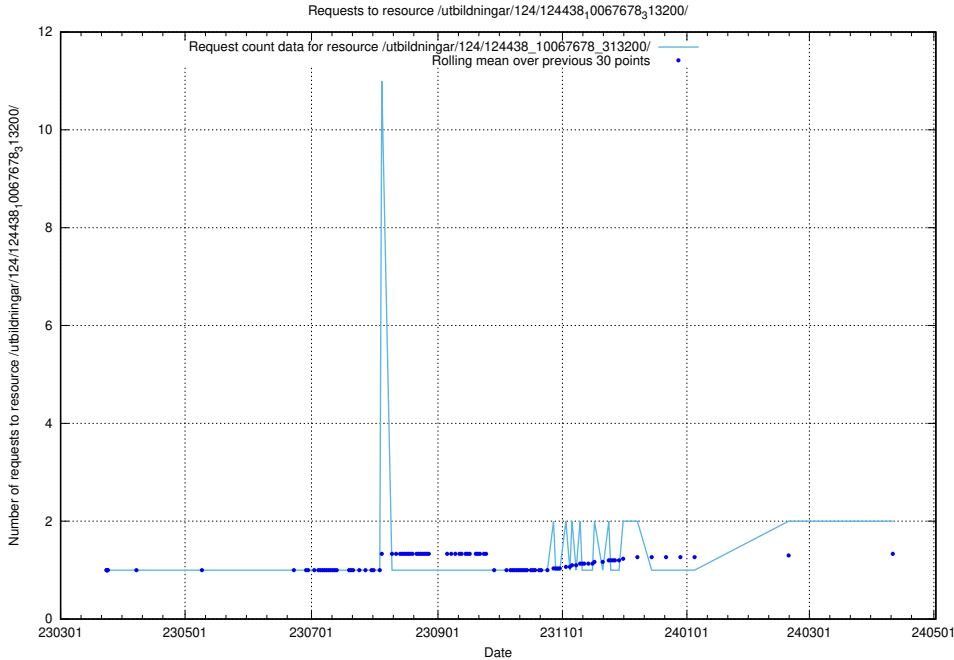

5.639 Usage of /utbildningar/124/124438_10067678_313200/

Here, we count the number of requests to resource /utbildningar/124/124438_10067678_313200/.