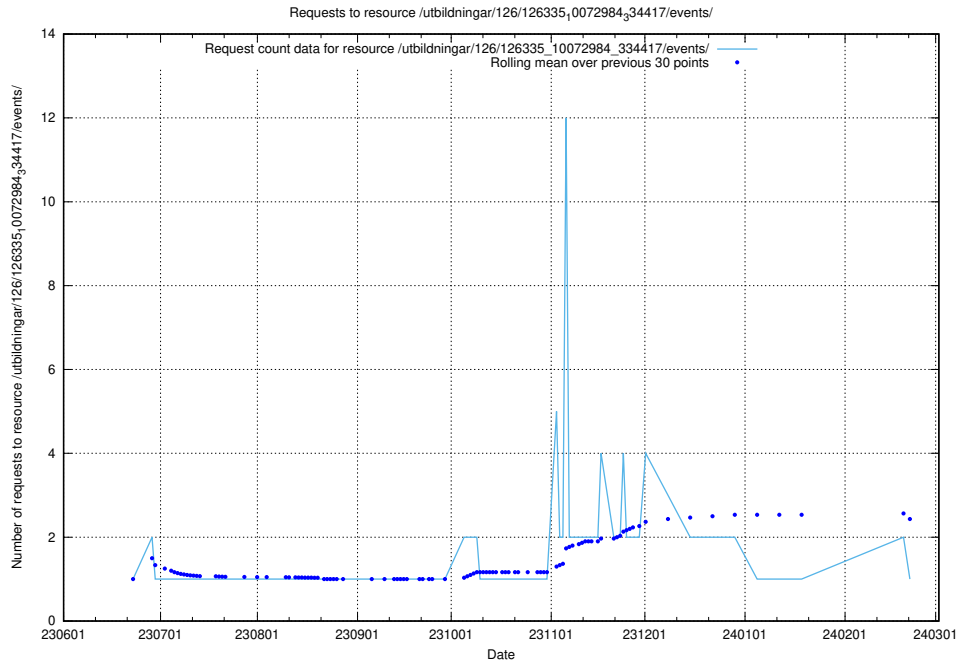

5.5954 Usage of /utbildningar/126/126335_10072984_334417/events/

Here, we count the number of requests to resource /utbildningar/126/126335_10072984_334417/events/