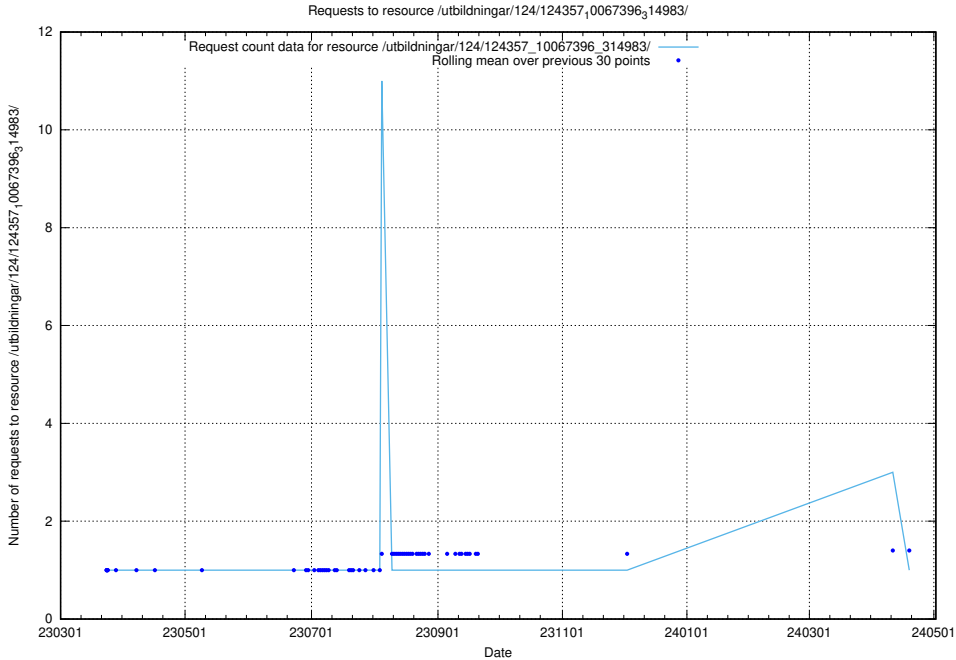

5.4136 Usage of /utbildningar/124/124357_10067396_314983/

Here, we count the number of requests to resource /utbildningar/124/124357_10067396_314983/.