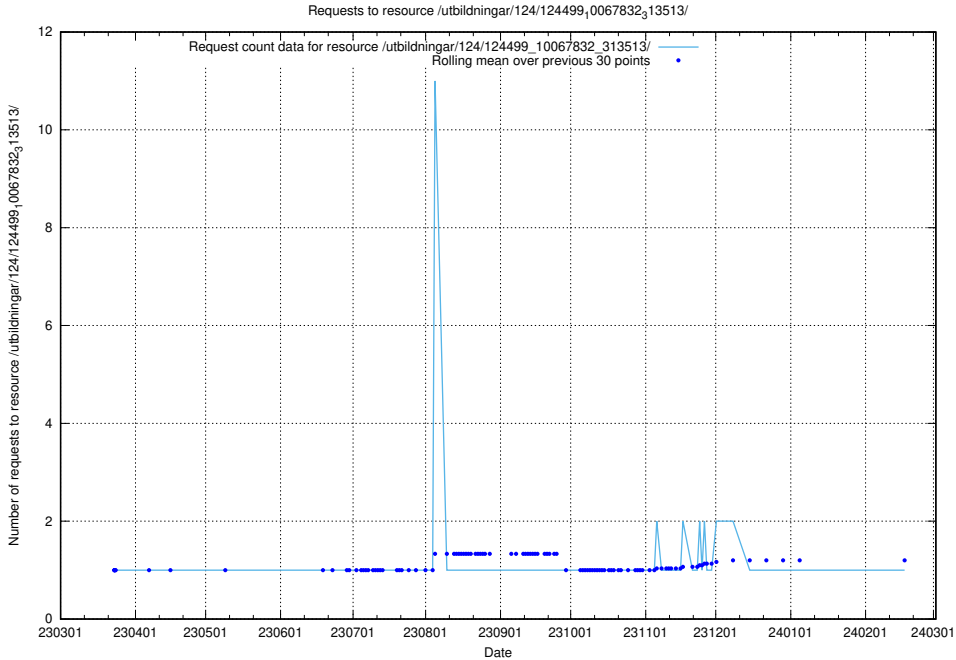

5.2730 Usage of /utbildningar/124/124499_10067832_313513/

Here, we count the number of requests to resource /utbildningar/124/124499_10067832_313513/.