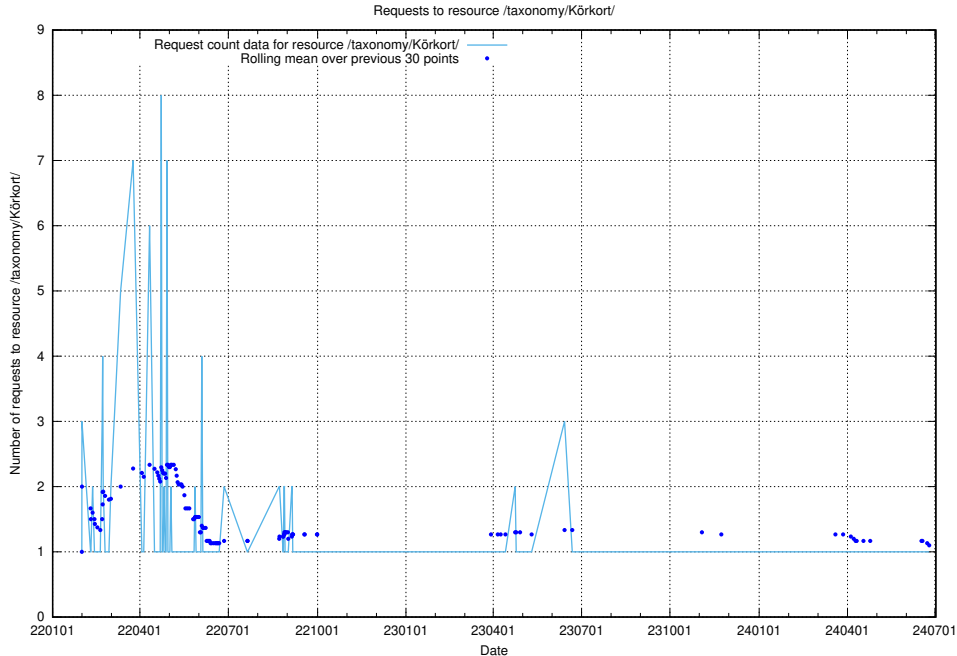

5.3726 Usage of /taxonomy/Körkort/

Here, we count the number of requests to resource /taxonomy/Körkort/.

5.3727 Usage of /utbildningar/utb_emil/125/125195_10069583_318971/events/

Here, we count the number of requests to resource /utbildningar/utb_emil/125/125195_10069583_3189