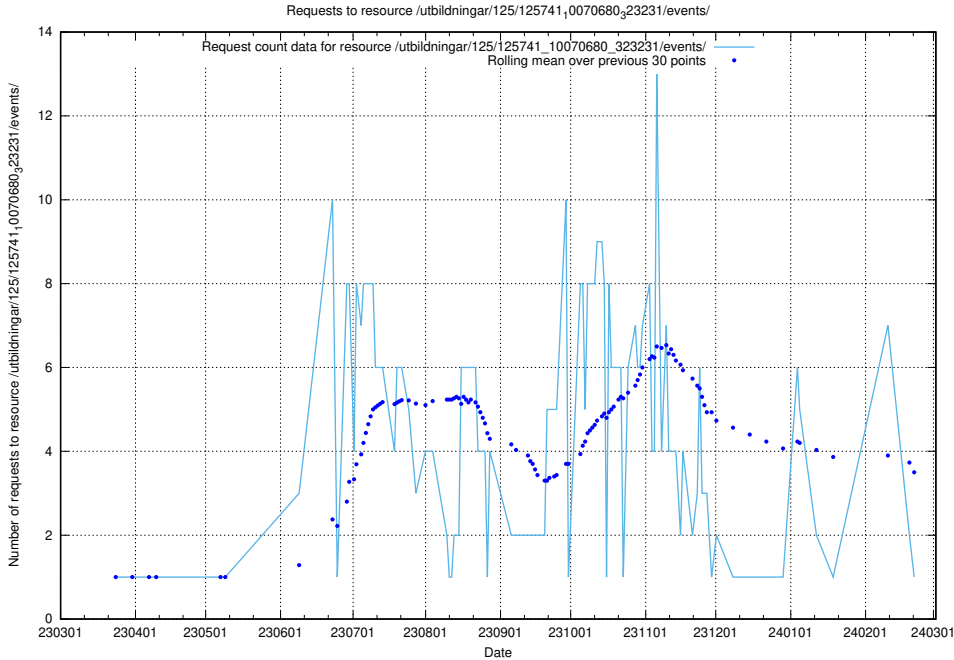

5.6496 Usage of /utbildningar/125/125741_10070680_323231/events/

Here, we count the number of requests to resource /utbildningar/125/125741_10070680_323231/events/

5.6497 Usage of /utbildningar/125/125741_10070679_322477/events/