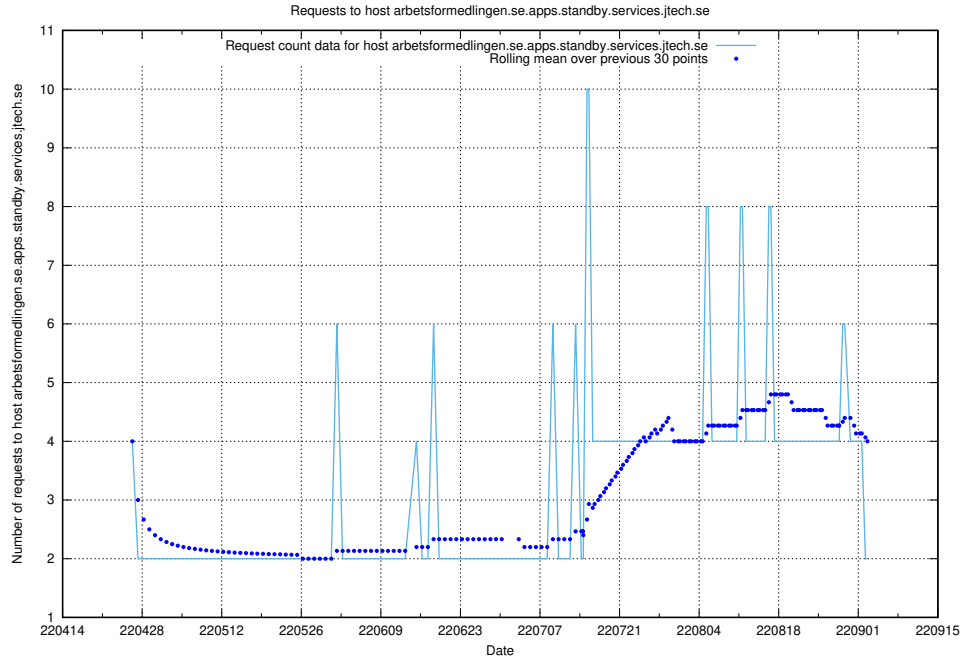

7.453 Usage of arbetsformedlingen.se.apps.standby.services.jtech.se

Here, we count the number of requests to host arbetsformedlingen.se.apps.standby.services.jtech.se.

7.454 Usage of jitsi-test.jobtechdev.se