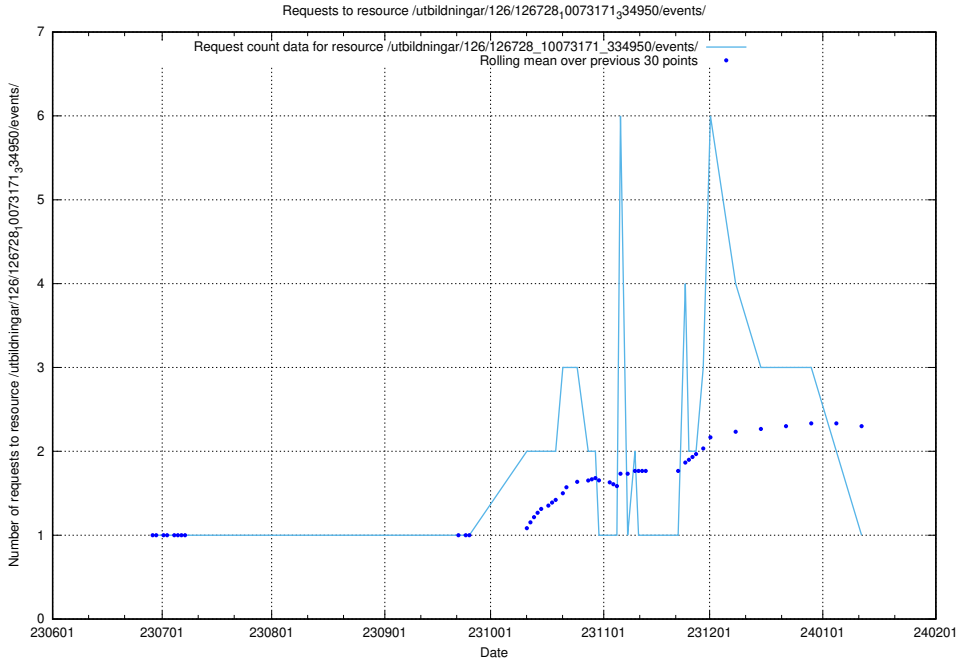

5.5734 Usage of /utbildningar/126/126728_10073171_334950/events/

Here, we count the number of requests to resource /utbildningar/126/126728_10073171_334950/events/

5.5735 Usage of /utbildningar/126/126728_10073171_334950/