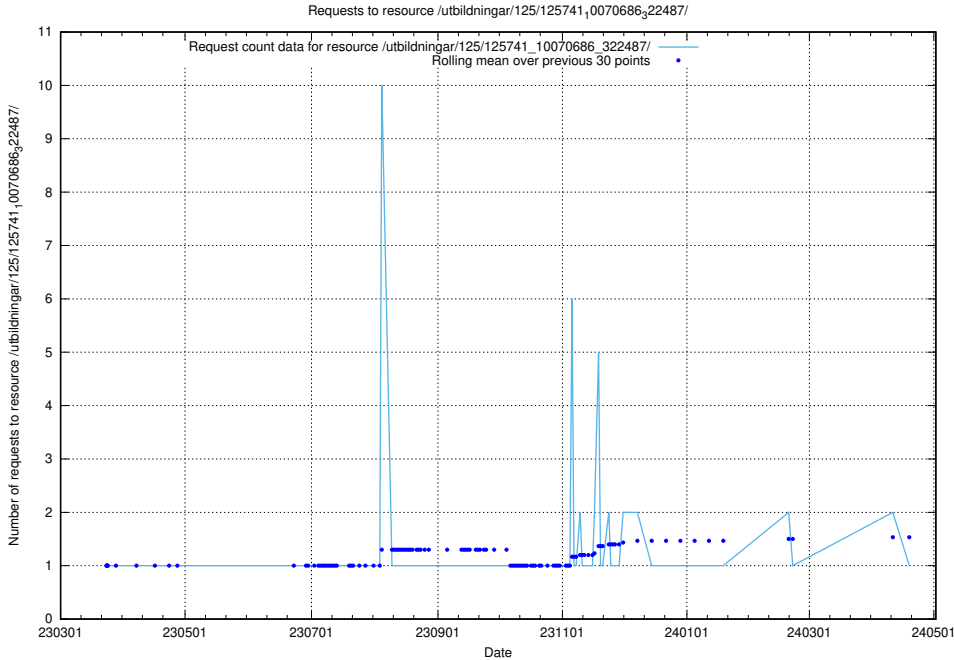

5.6739 Usage of /utbildningar/125/125741_10070686_322487/

Here, we count the number of requests to resource /utbildningar/125/125741_10070686_322487/.