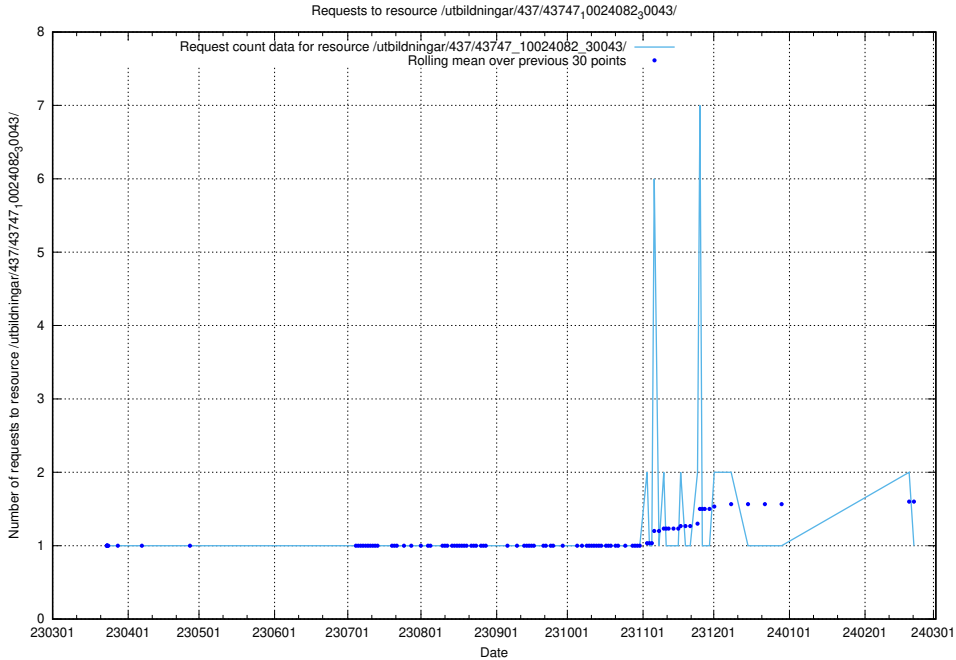

5.6649 Usage of /utbildningar/437/43747_10024082_30043/

Here, we count the number of requests to resource /utbildningar/437/43747_10024082_30043/.

5.6650 Usage of /utbildningar/437/43746_10023999_29960/