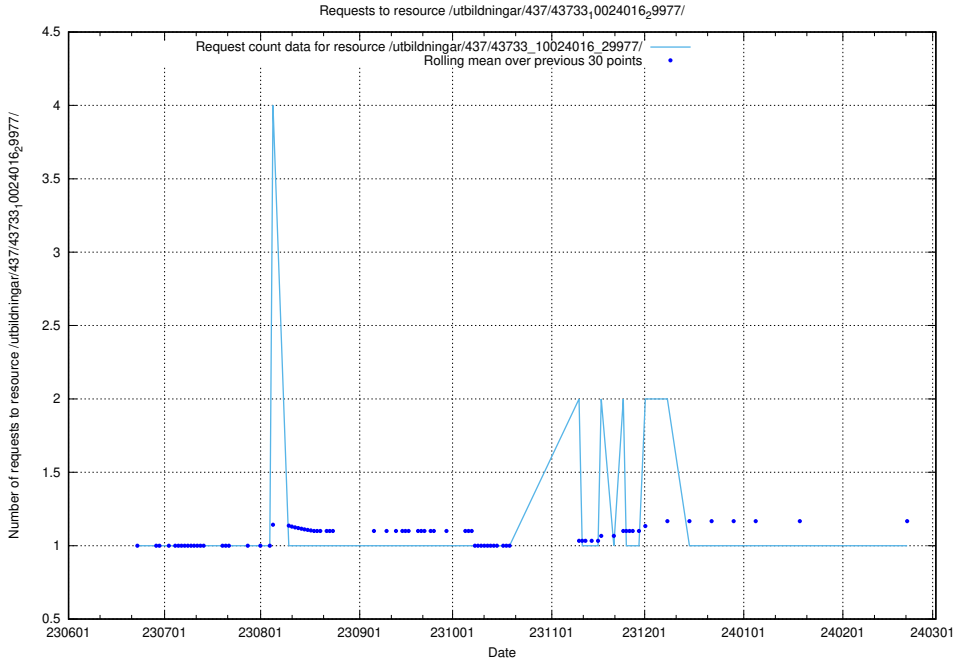

5.5863 Usage of /utbildningar/437/43733_10024016_29977/

Here, we count the number of requests to resource /utbildningar/437/43733_10024016_29977/.