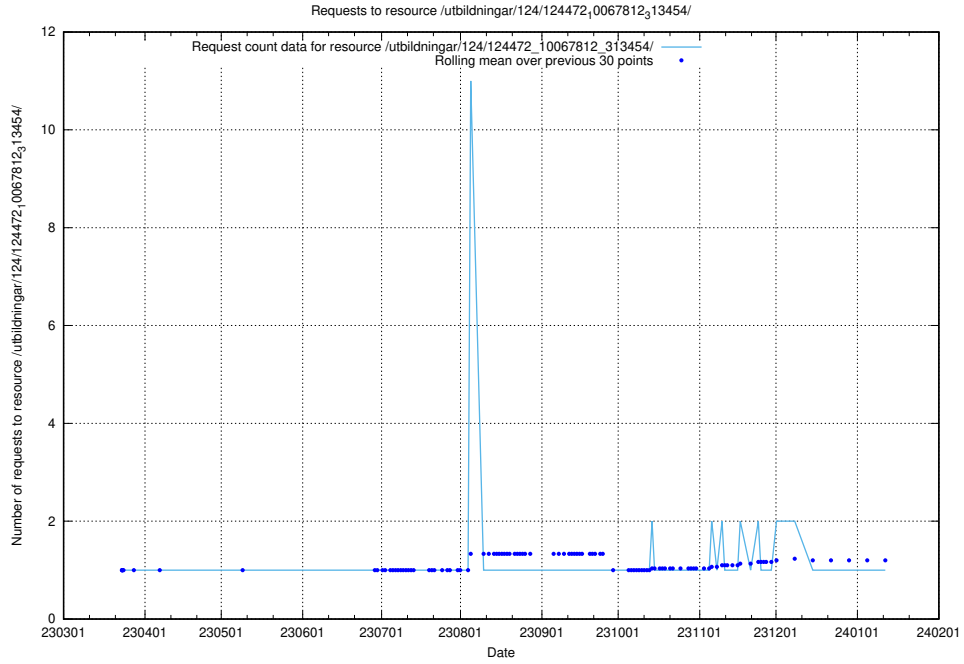

5.3280 Usage of /utbildningar/124/124472_10067812_313454/

Here, we count the number of requests to resource /utbildningar/124/124472_10067812_313454/.