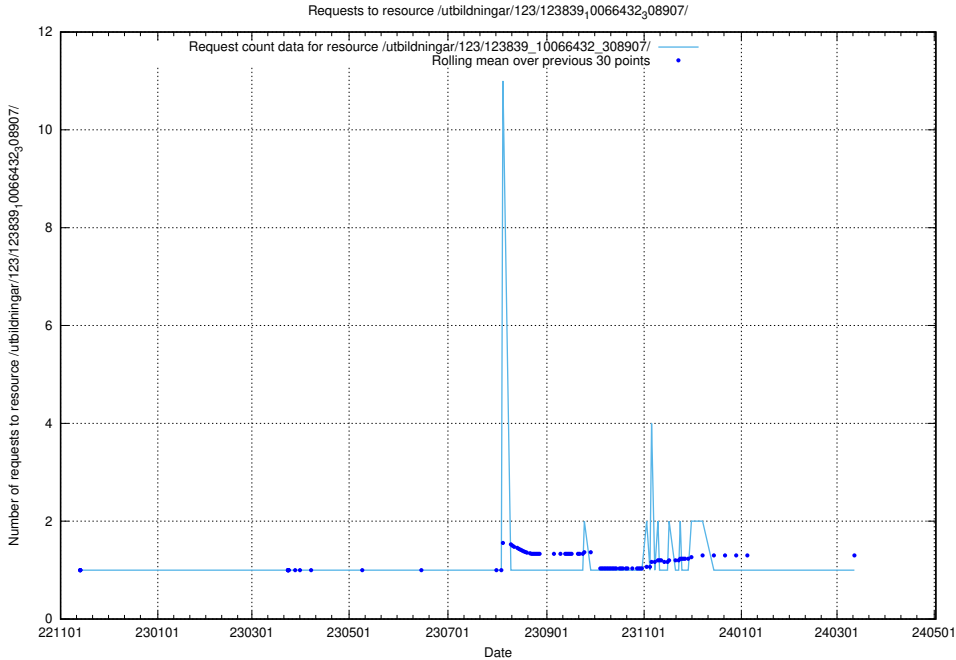

5.6163 Usage of /utbildningar/123/123839_10066432_308907/

Here, we count the number of requests to resource /utbildningar/123/123839_10066432_308907/.

5.6164 Usage of /utbildningar/124/124469_10067547_312970/events/