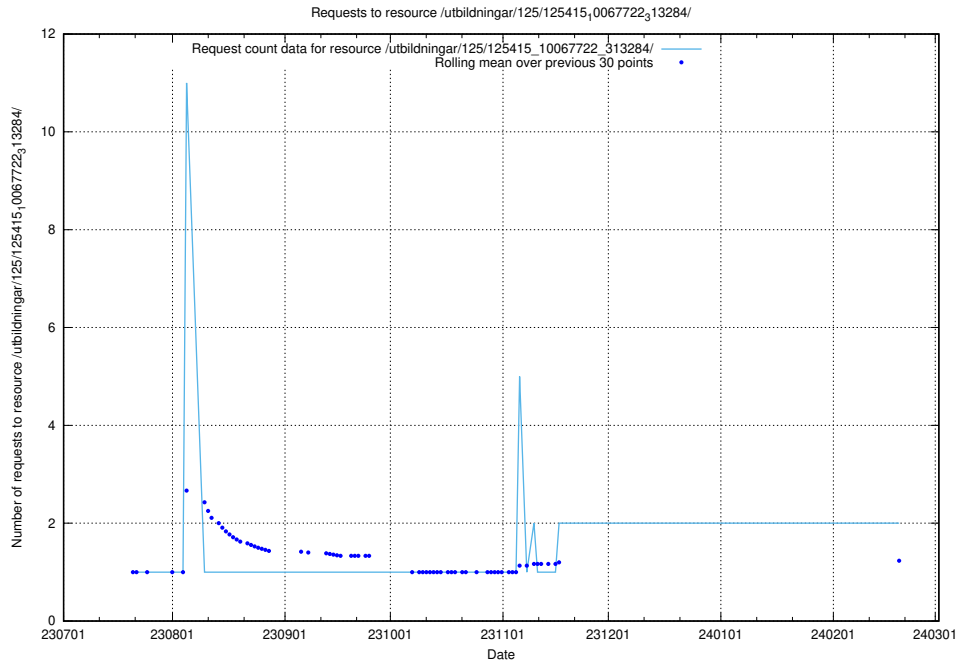

5.764 Usage of /utbildningar/125/125415_10067722_313284/

Here, we count the number of requests to resource /utbildningar/125/125415_10067722_313284/.