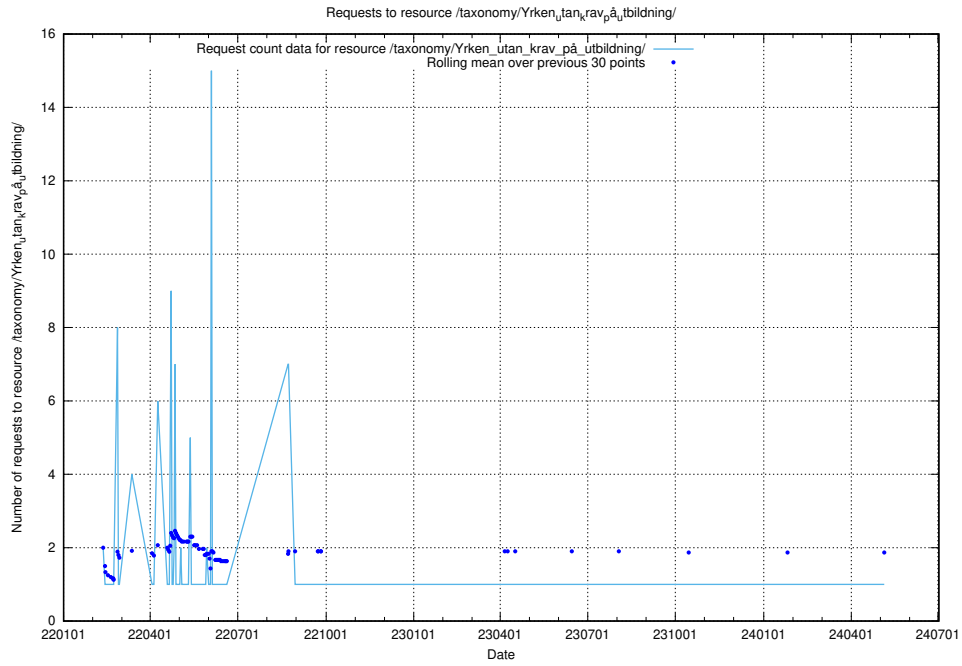

Here, we count the number of requests to resource /utbildningar/124/124518_10065860_321030/.

5.1725 Usage of /taxonomy/Yrken_utan_krav_på_utbildning/

Here, we count the number of requests to resource /taxonomy/Yrken_utan_krav_på_utbildning/.