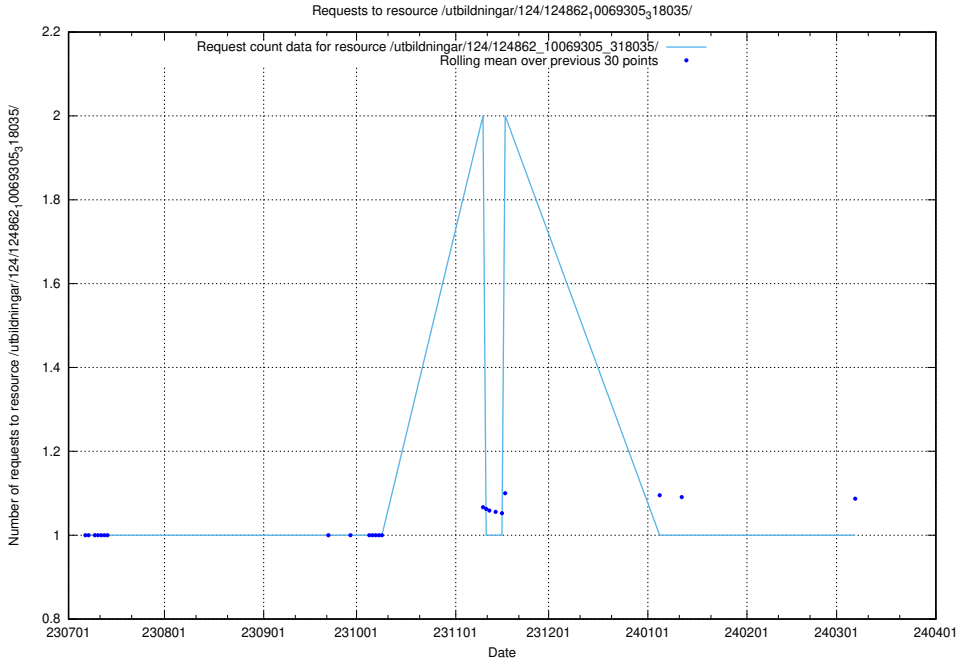

5.5596 Usage of /utbildningar/124/124862_10069305_318035/

Here, we count the number of requests to resource /utbildningar/124/124862_10069305_318035/.

5.5597 Usage of /utbildningar/124/124861_10071083_324595/events/