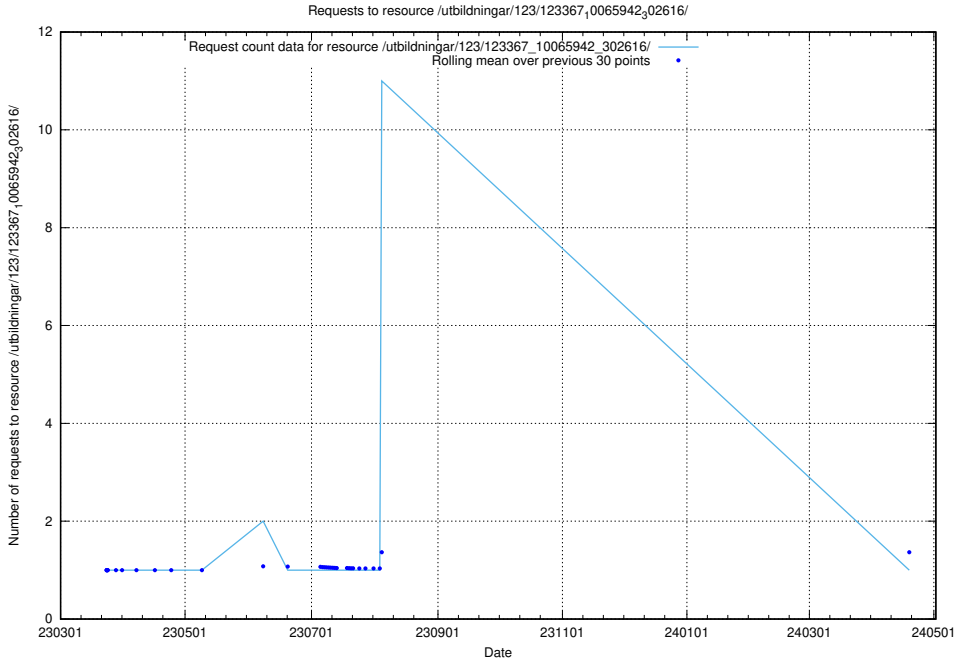

5.4860 Usage of /utbildningar/123/123367_10065942_302616/

Here, we count the number of requests to resource /utbildningar/123/123367_10065942_302616/.

5.4861 Usage of /utbildningar/124/124520_10066300_308424/events/