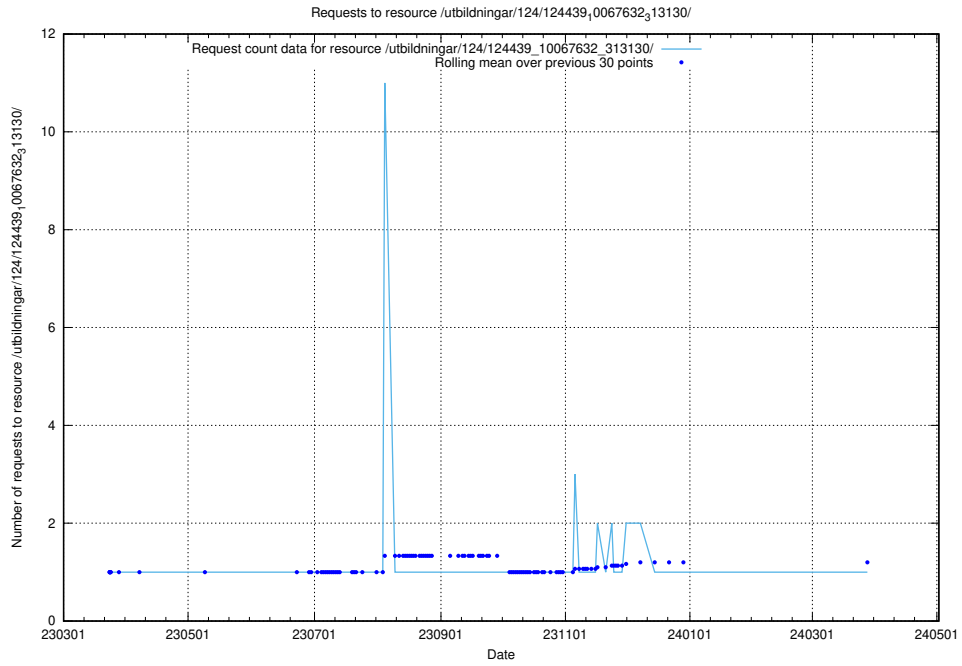

5.3958 Usage of /utbildningar/124/124439_10067632_313130/

Here, we count the number of requests to resource /utbildningar/124/124439_10067632_313130/.