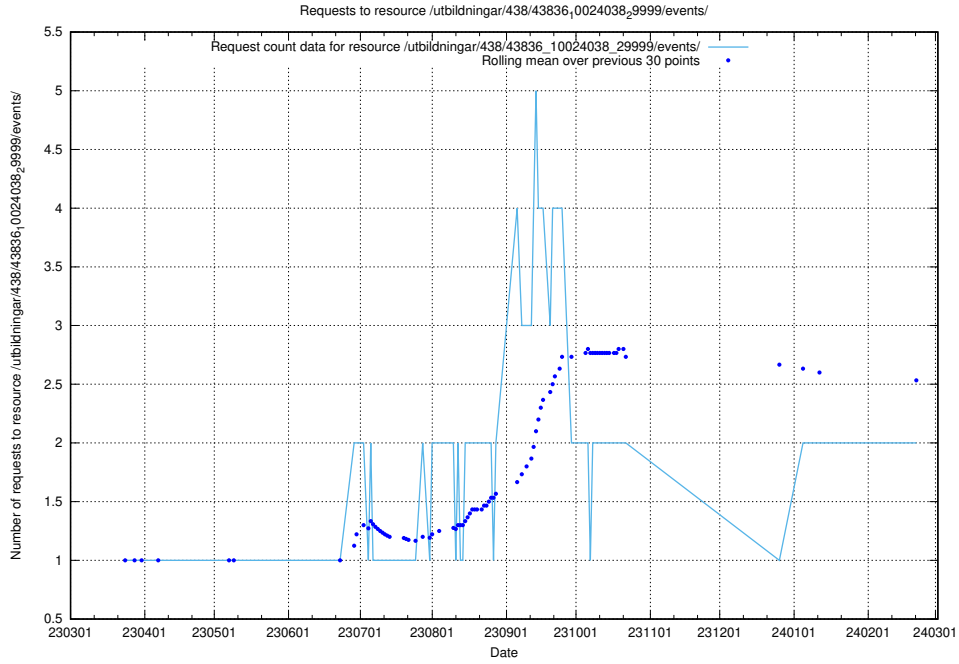

5.937 Usage of /utbildningar/438/43836_10024038_29999/events/

Here, we count the number of requests to resource /utbildningar/438/43836_10024038_29999/events/.

5.938 Usage of /utbildningar/438/43817_10024102_314300/events/