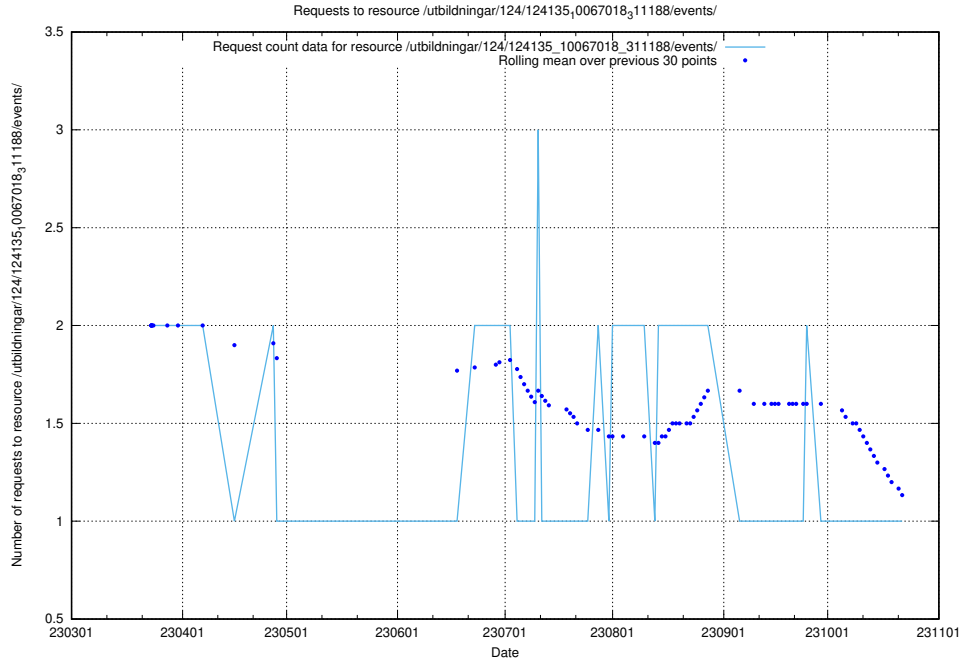

5.6571 Usage of /utbildningar/124/124135_10067018_311188/events/

Here, we count the number of requests to resource /utbildningar/124/124135_10067018_311188/events/