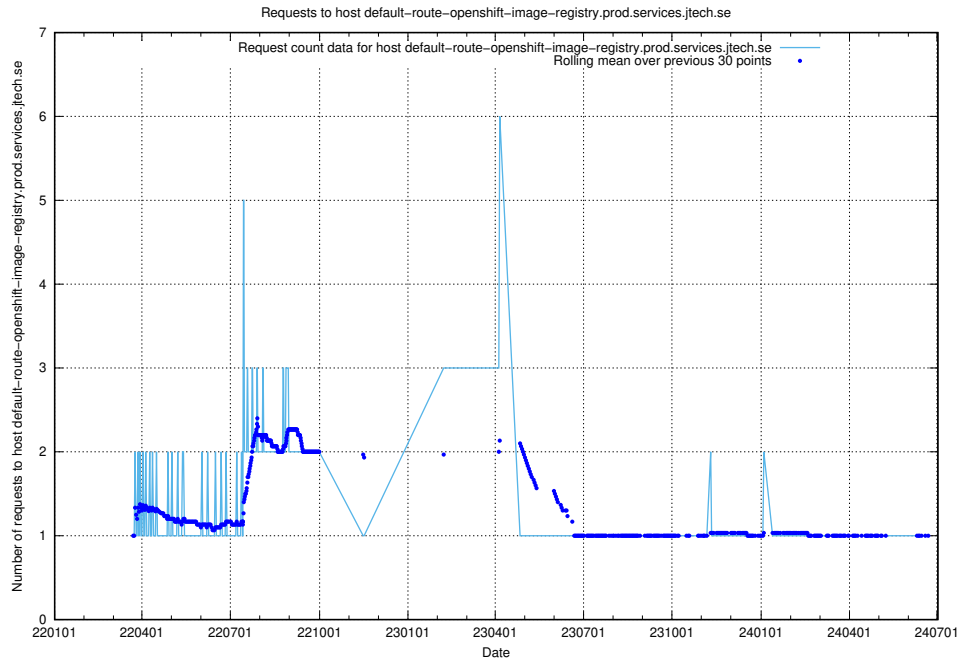

7.645 Usage of default-route-openshift-image-registry.prod.services.jtech.se

Here, we count the number of requests to host default-route-openshift-image-registry.prod.services.jtech.se.

7.646 Usage of mentor-api-mentor-api-prod.prod.services.jtech.se