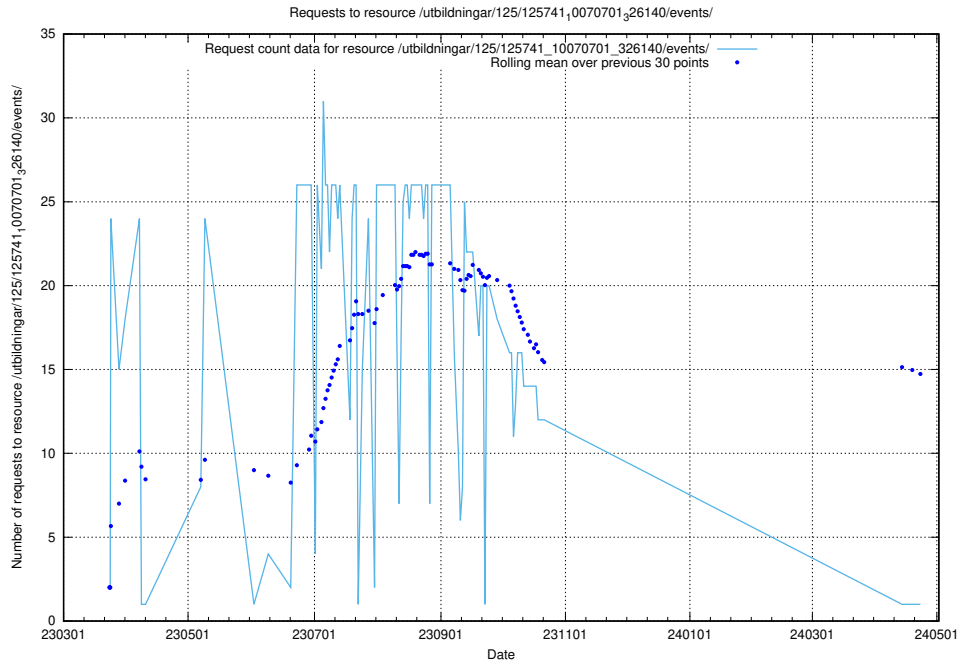

5.6541 Usage of /utbildningar/125/125741_10070701_326140/events/

Here, we count the number of requests to resource /utbildningar/125/125741_10070701_326140/events/