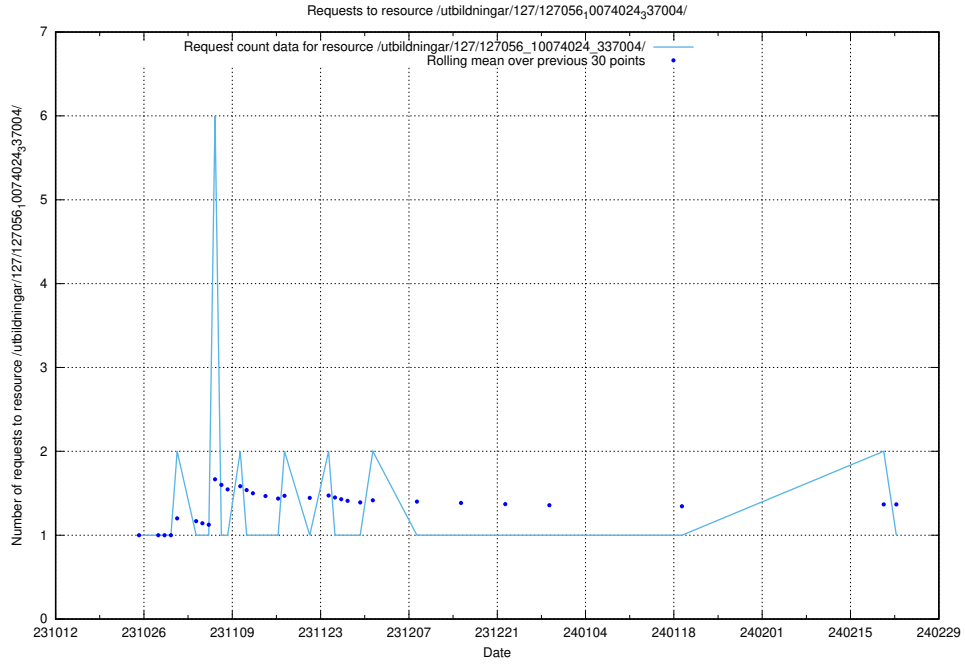

5.4504 Usage of /utbildningar/127/127056_10074024_337004/

Here, we count the number of requests to resource /utbildningar/127/127056_10074024_337004/.

5.4505 Usage of /utbildningar/127/127056_10073972_336919/events/