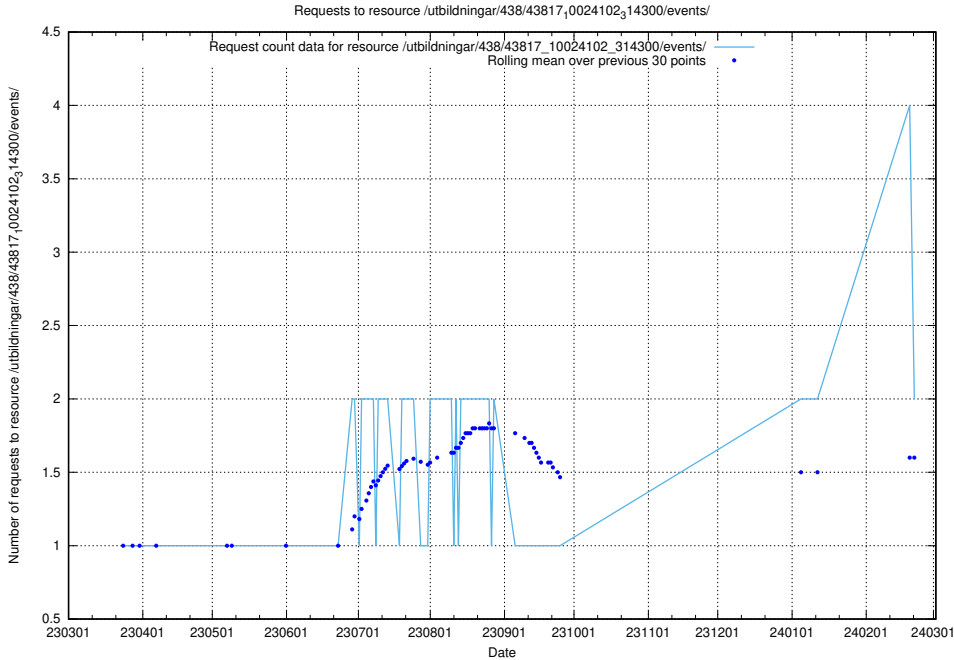

5.938 Usage of /utbildningar/438/43817_10024102_314300/events/

Here, we count the number of requests to resource /utbildningar/438/43817_10024102_314300/events/.