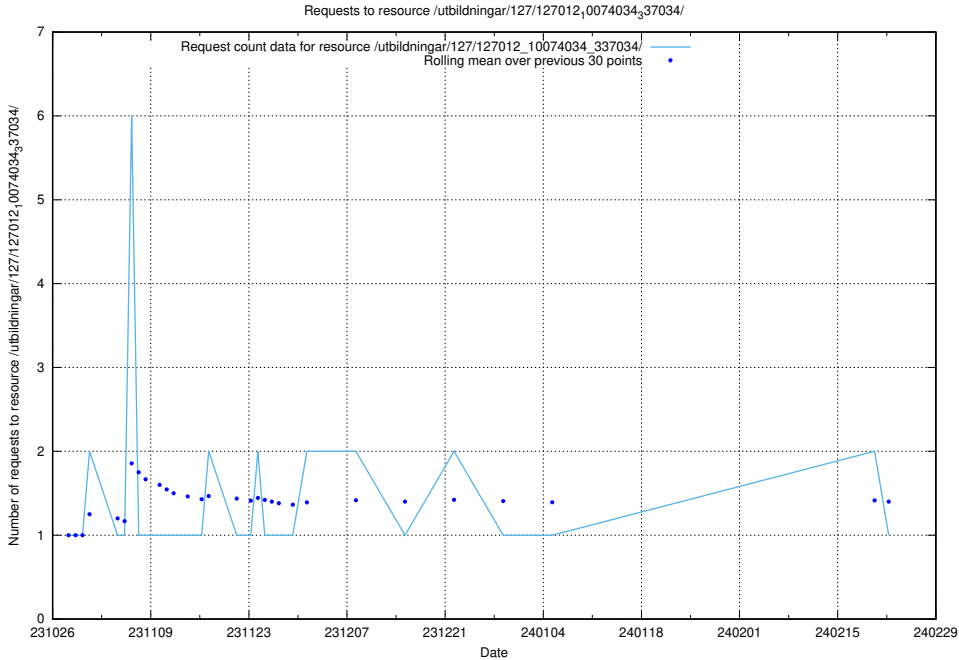

5.4480 Usage of /utbildningar/127/127012_10074034_337034/

Here, we count the number of requests to resource /utbildningar/127/127012_10074034_337034/.