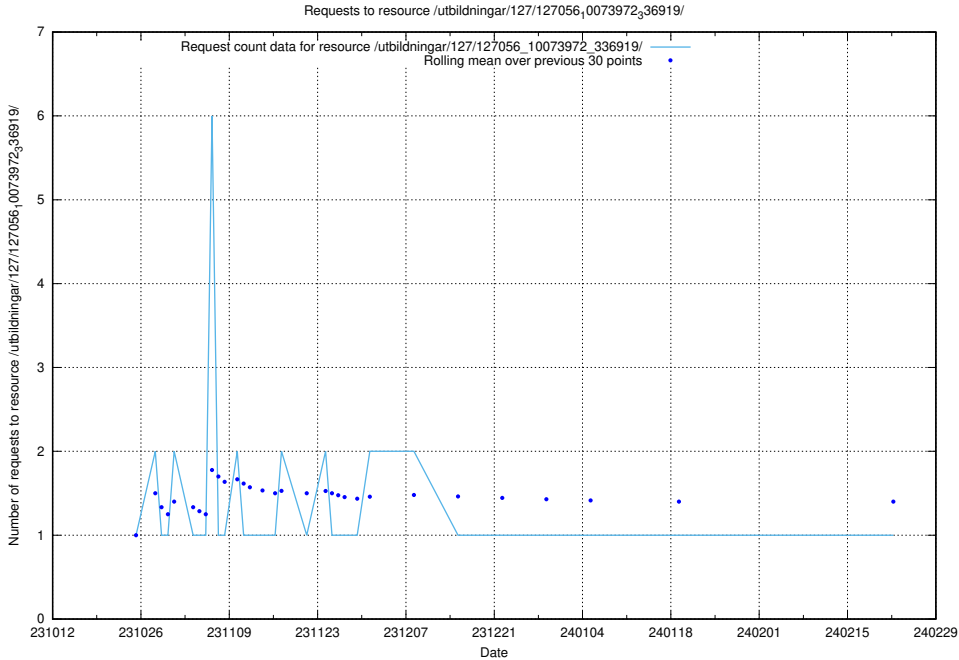

5.4506 Usage of /utbildningar/127/127056_10073972_336919/

Here, we count the number of requests to resource /utbildningar/127/127056_10073972_336919/.