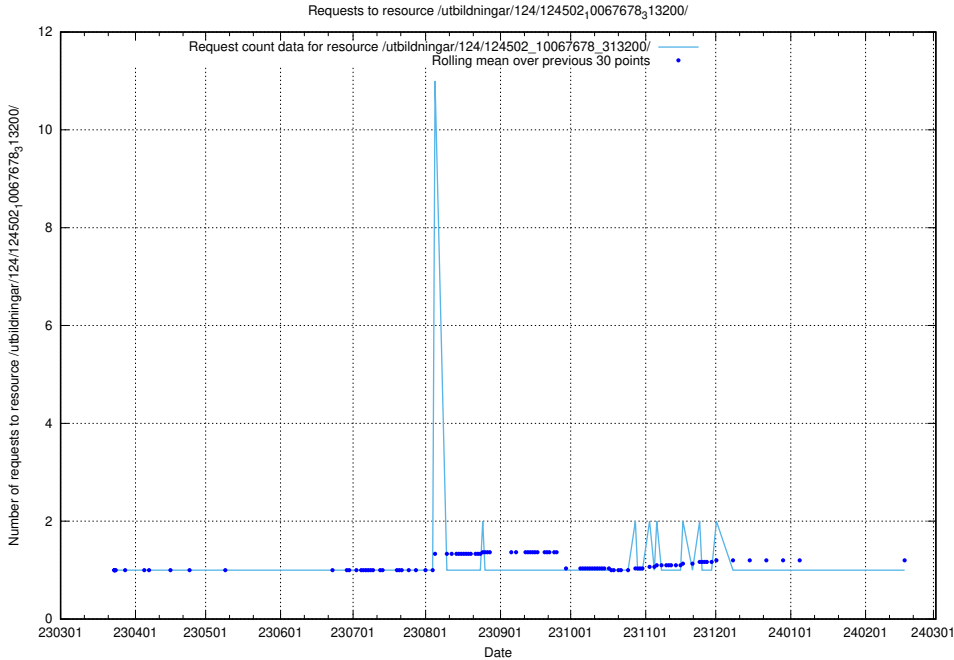

5.2460 Usage of /utbildningar/124/124502_10067678_313200/

Here, we count the number of requests to resource /utbildningar/124/124502_10067678_313200/.