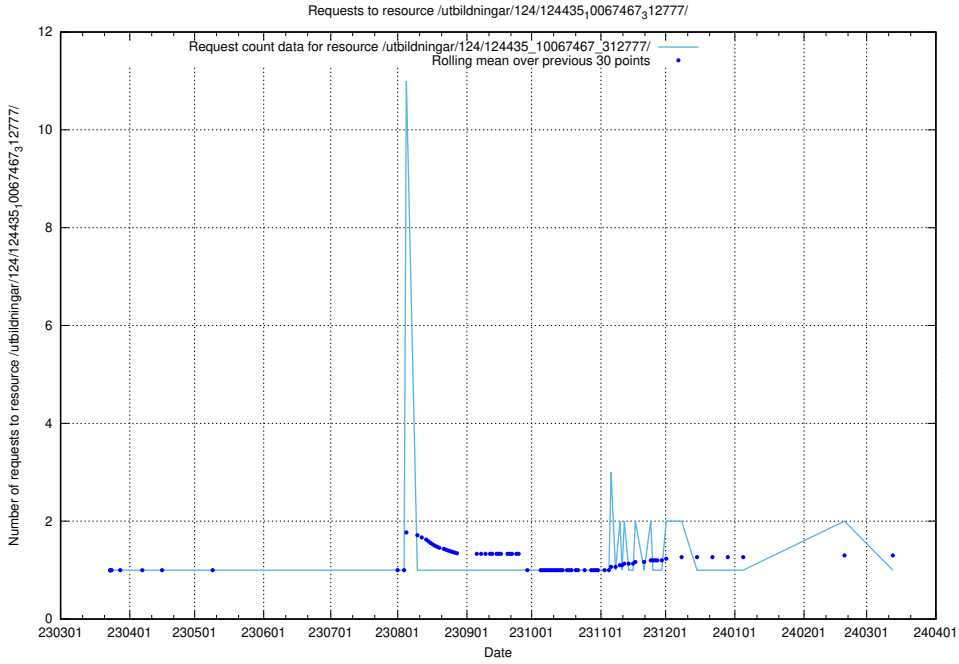

5.4048 Usage of /utbildningar/124/124435_10067467_312777/

Here, we count the number of requests to resource /utbildningar/124/124435_10067467_312777/.