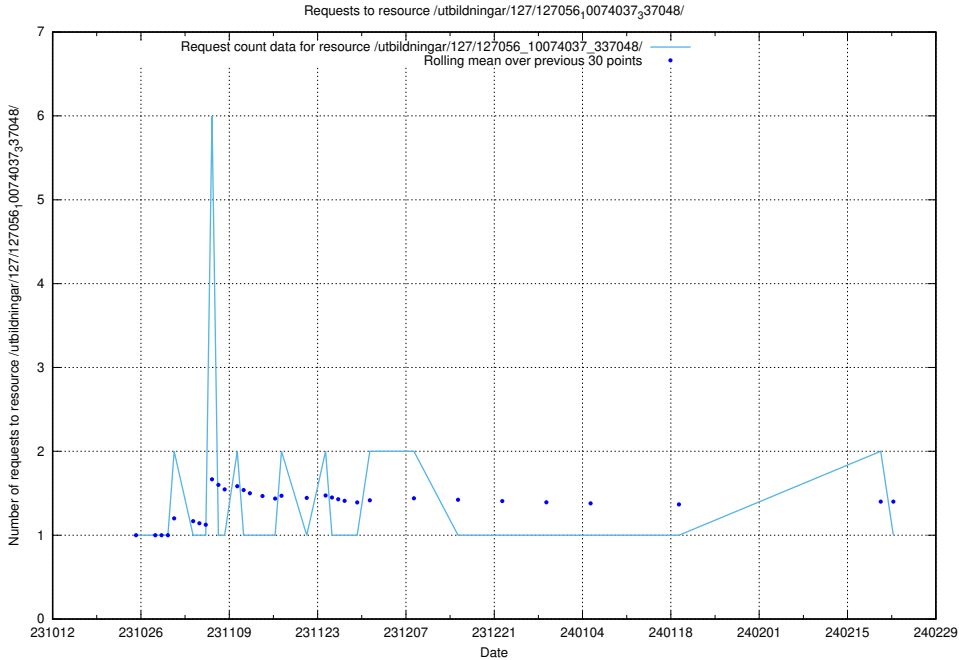

5.4504 Usage of /utbildningar/127/127056_10074024_337004/

Here, we count the number of requests to resource /utbildningar/127/127056_10074024_337004/.

5.4505 Usage of /utbildningar/127/127056_10073972_336919/events/