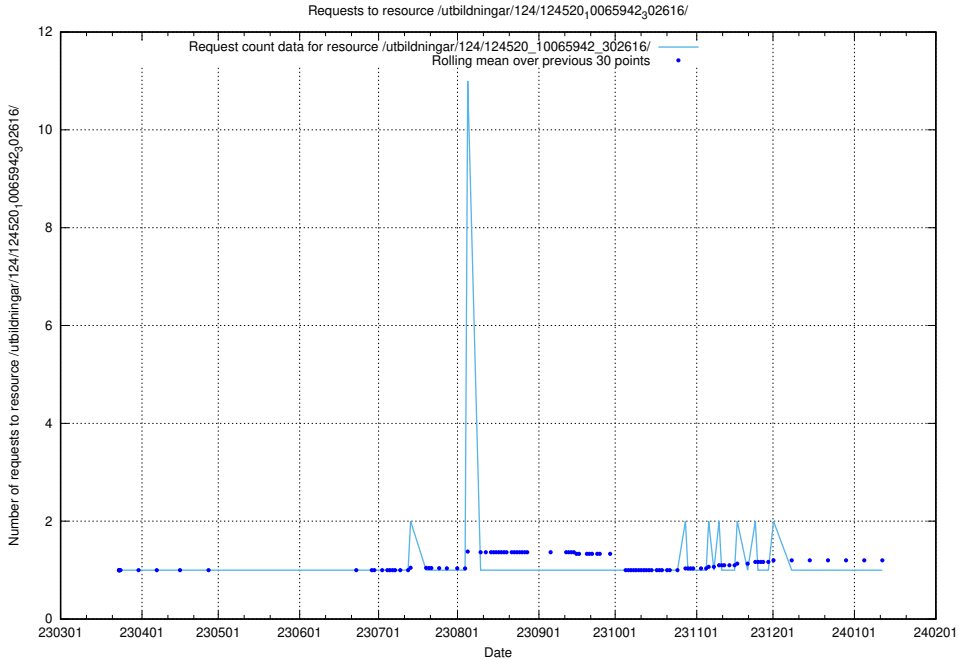

5.1283 Usage of /utbildningar/124/124520_10065942_302616/

Here, we count the number of requests to resource /utbildningar/124/124520_10065942_302616/.