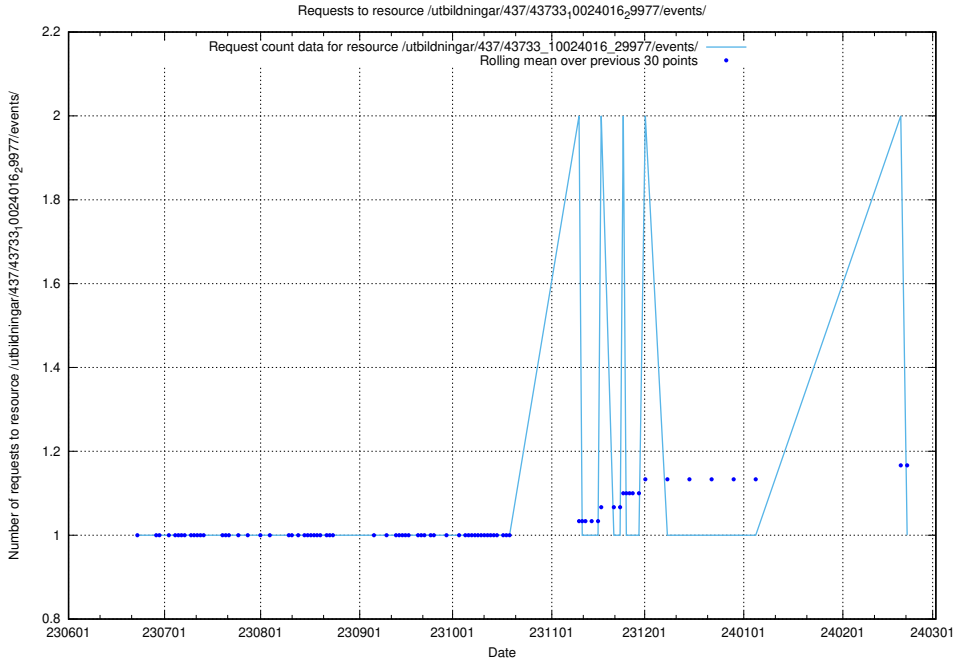

5.5862 Usage of /utbildningar/437/43733_10024016_29977/events/

Here, we count the number of requests to resource /utbildningar/437/43733_10024016_29977/events/.

5.5863 Usage of /utbildningar/437/43733_10024016_29977/