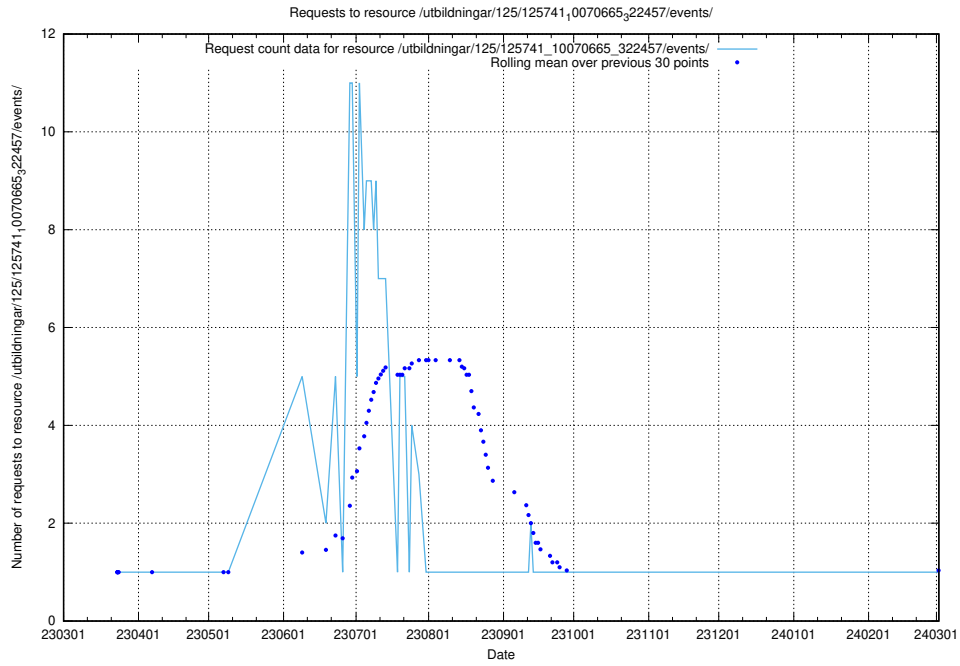

5.6756 Usage of /utbildningar/125/125741_10070665_322457/events/

Here, we count the number of requests to resource /utbildningar/125/125741_10070665_322457/events/

5.6757 Usage of /utbildningar/125/125741_10070665_322457/