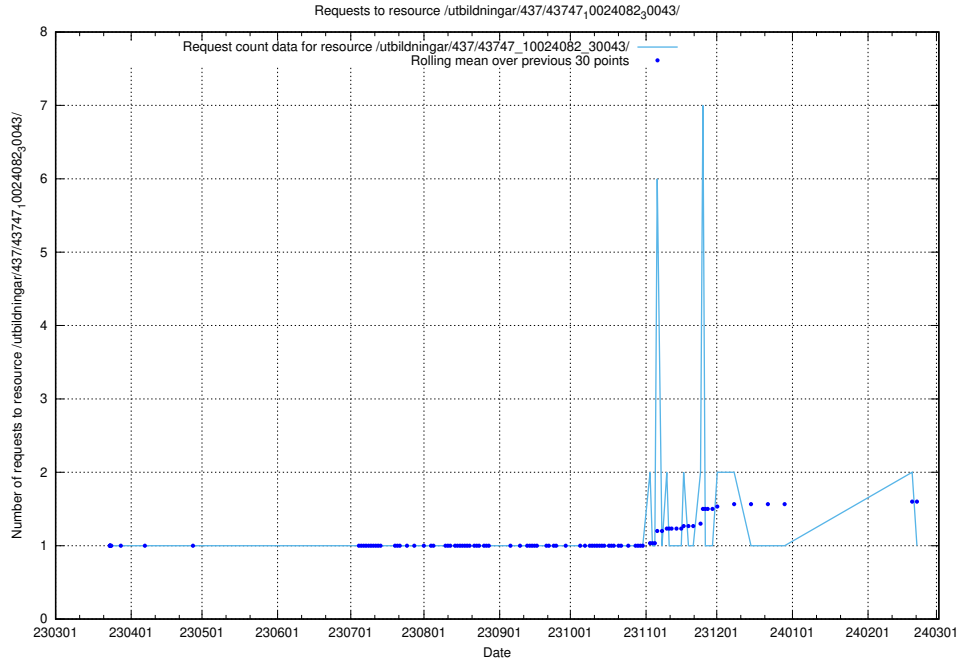

5.6539 Usage of /utbildningar/437/43747_10024082_30043/

Here, we count the number of requests to resource /utbildningar/437/43747_10024082_30043/.

5.6540 Usage of /utbildningar/437/43746_10023999_29960/