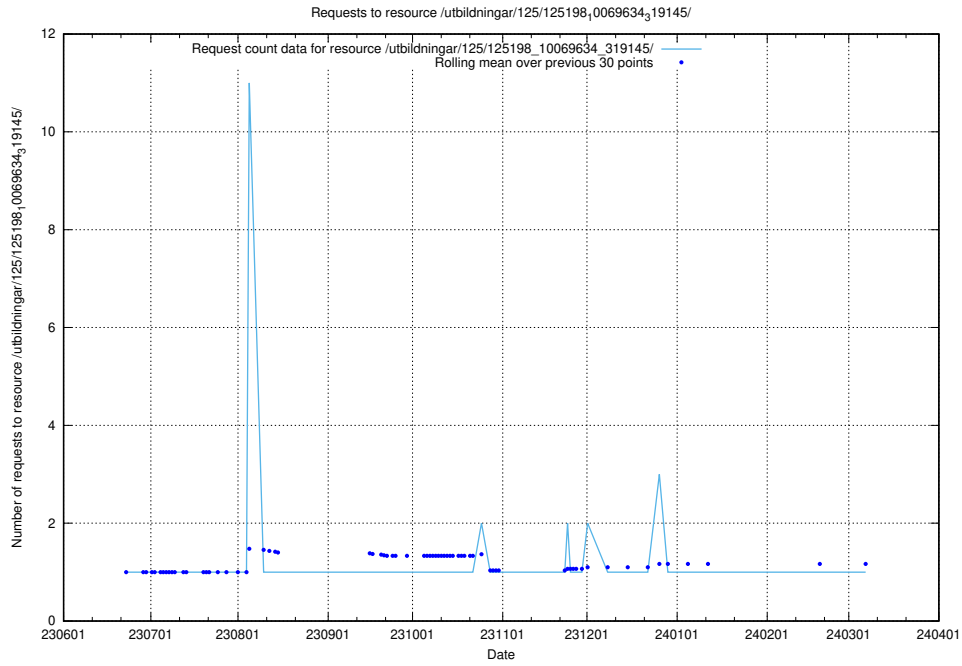

5.5853 Usage of /utbildningar/125/125197_10069634_319145/

Here, we count the number of requests to resource /utbildningar/125/125197_10069634_319145/.

5.5854 Usage of /utbildningar/125/125195_10069583_318971/events/