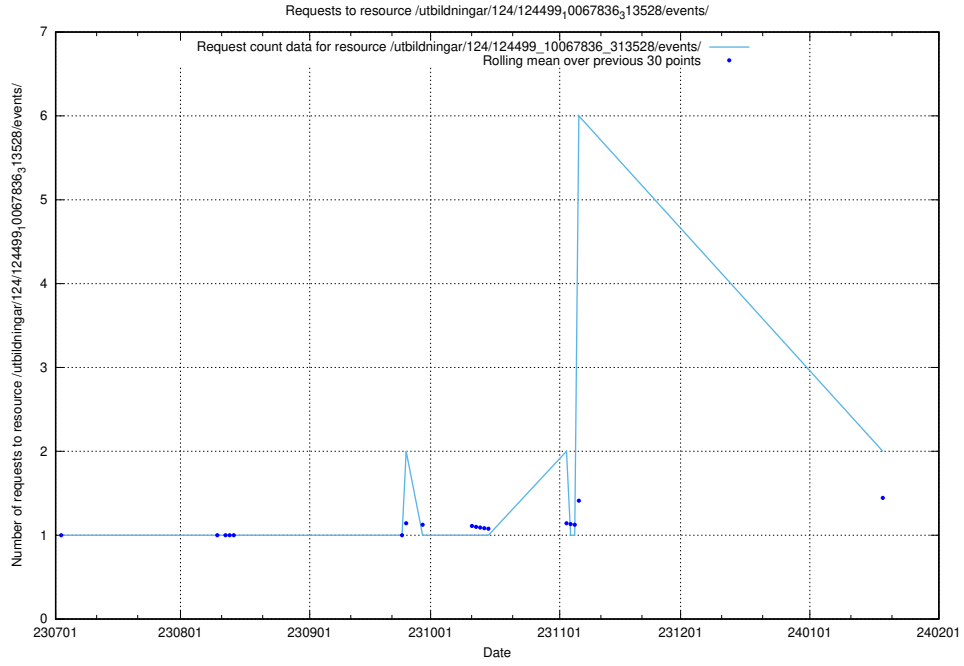

5.818 Usage of /utbildningar/124/124499_10067836_313528/events/

Here, we count the number of requests to resource /utbildningar/124/124499_10067836_313528/events/

5.819 Usage of /utbildningar/124/124499_10067836_313528/