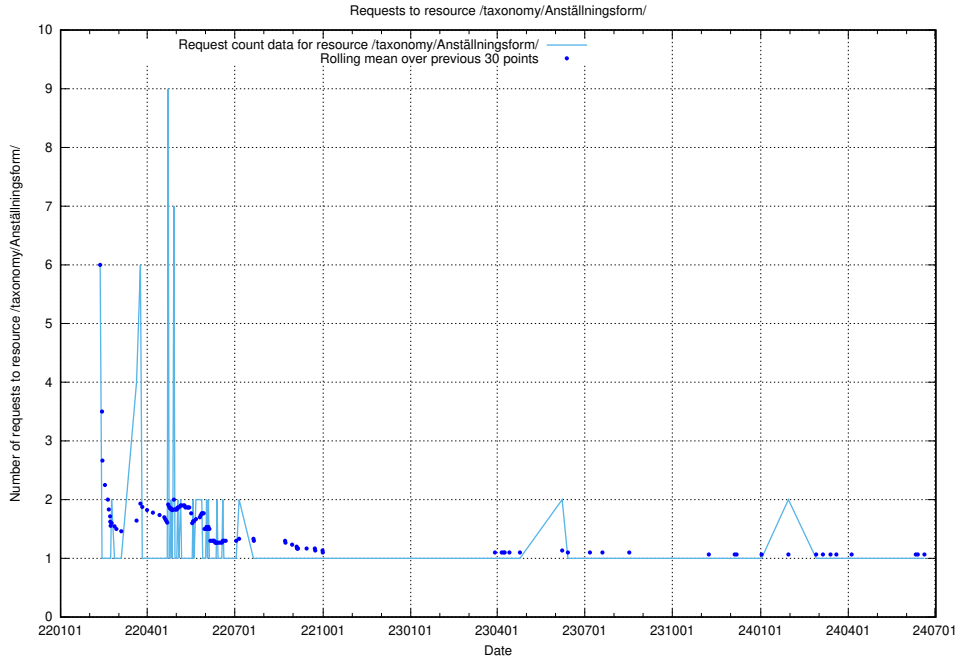

Here, we count the number of requests to resource /utbildningar/124/124519_10065866_297866/.

5.1479 Usage of /taxonomy/Anställningsform/

Here, we count the number of requests to resource /taxonomy/Anställningsform/.