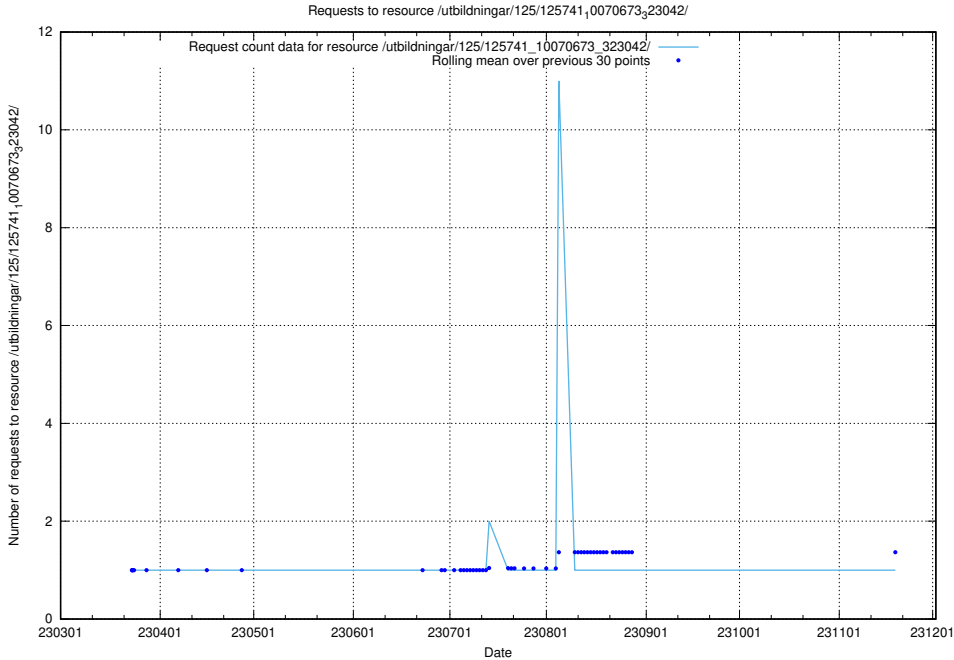

5.6646 Usage of /utbildningar/125/125741_10070673_323042/

Here, we count the number of requests to resource /utbildningar/125/125741_10070673_323042/.