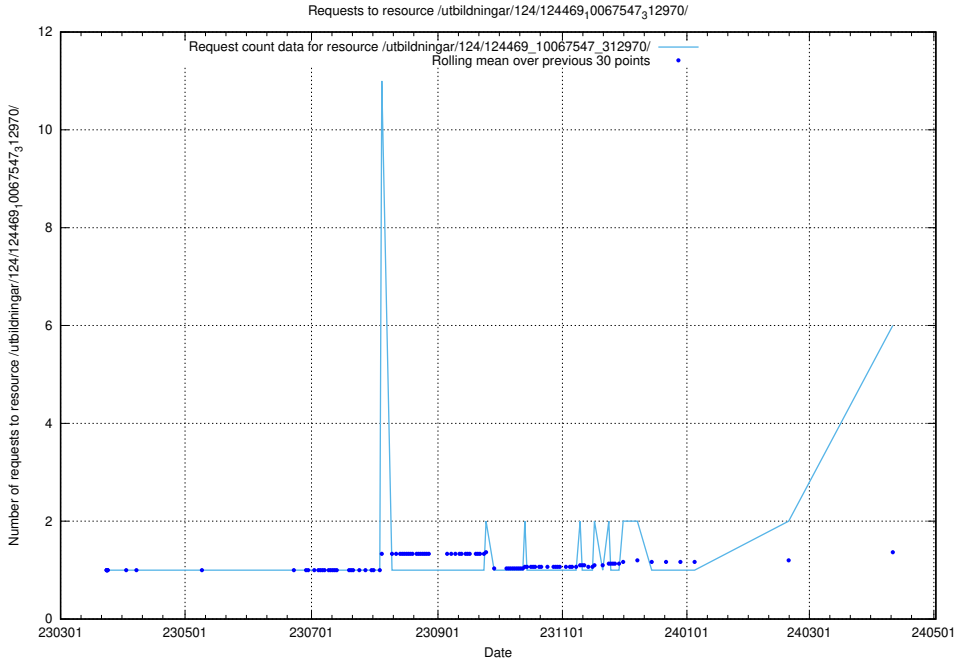

5.53 Usage of /utbildningar/124/124469_10067547_312970/

Here, we count the number of requests to resource /utbildningar/124/124469_10067547_312970/.