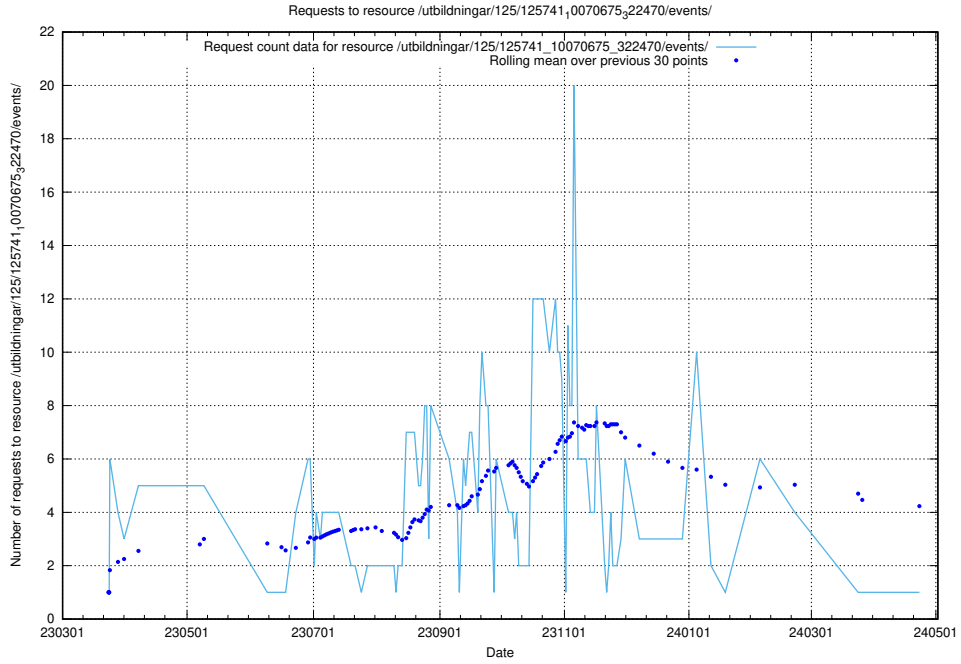

5.6638 Usage of /utbildningar/125/125741_10070675_322470/events/

Here, we count the number of requests to resource /utbildningar/125/125741_10070675_322470/events/

5.6639 Usage of /utbildningar/125/125741_10070675_322470/