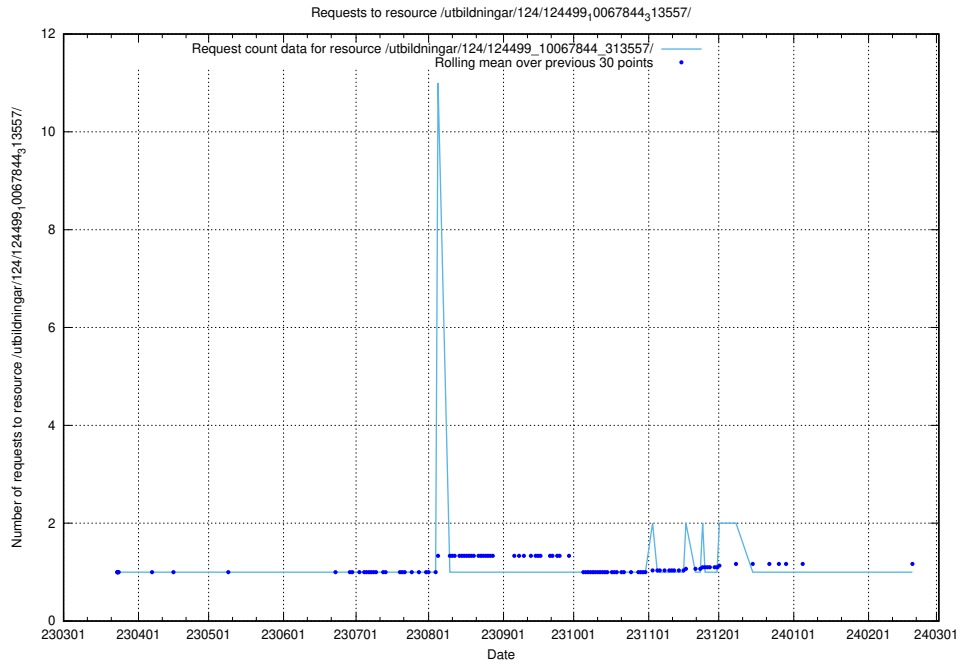

5.2569 Usage of /utbildningar/124/124499_10067844_313557/

Here, we count the number of requests to resource /utbildningar/124/124499_10067844_313557/.