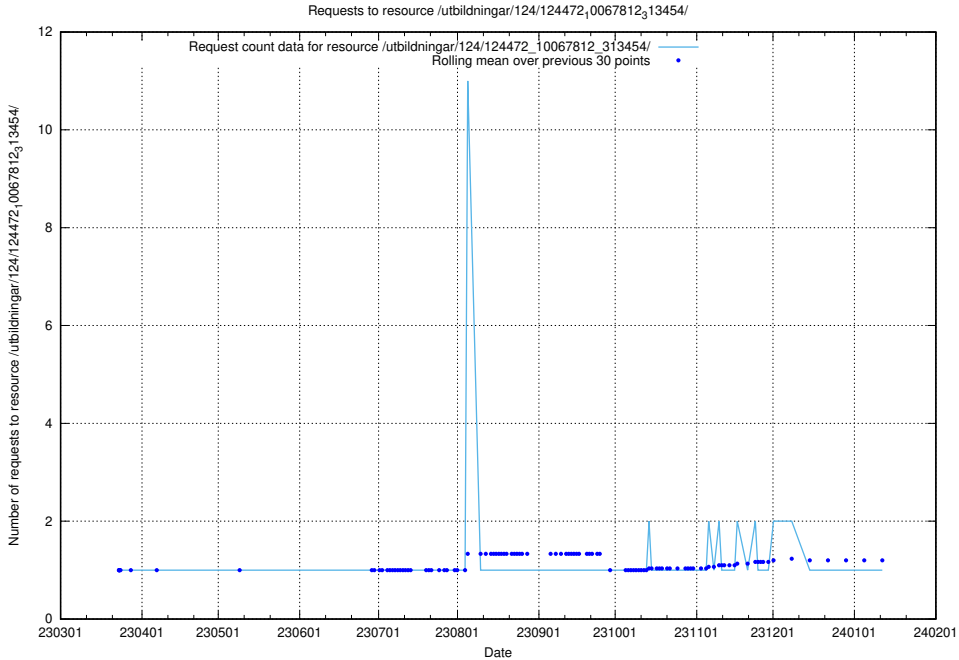

5.3130 Usage of /utbildningar/124/124472_10067812_313454/

Here, we count the number of requests to resource /utbildningar/124/124472_10067812_313454/.