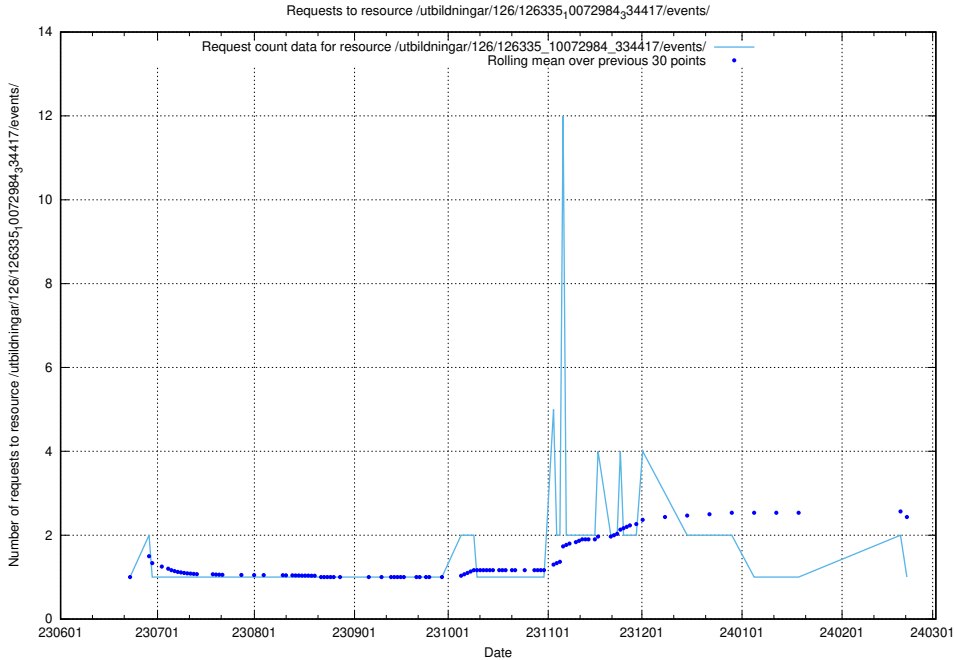

5.5795 Usage of /utbildningar/126/126335_10072984_334417/events/

Here, we count the number of requests to resource /utbildningar/126/126335_10072984_334417/events/