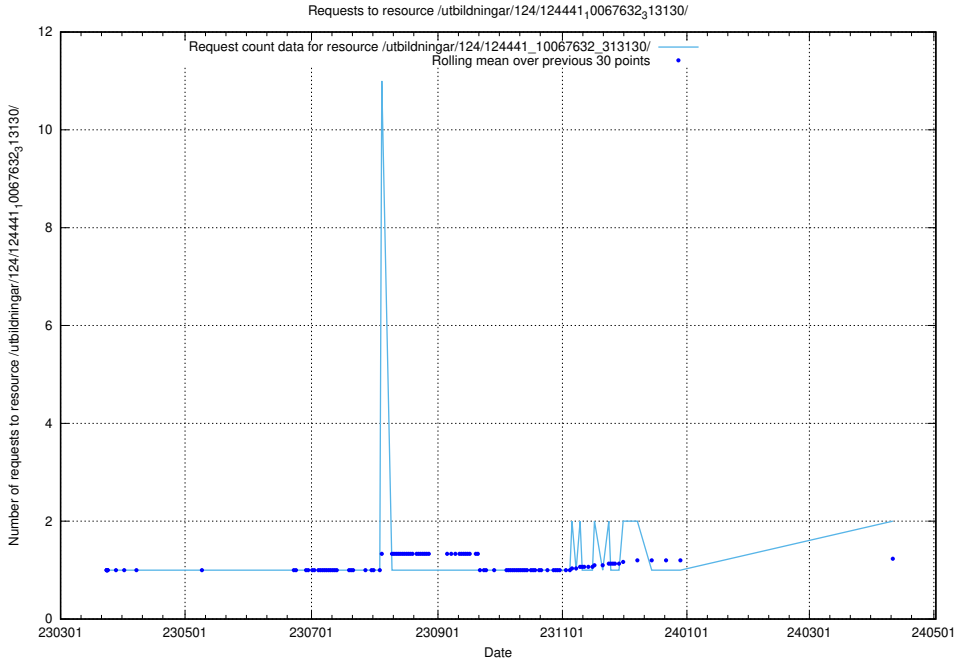

5.654 Usage of /utbildningar/124/124441_10067632_313130/

Here, we count the number of requests to resource /utbildningar/124/124441_10067632_313130/.