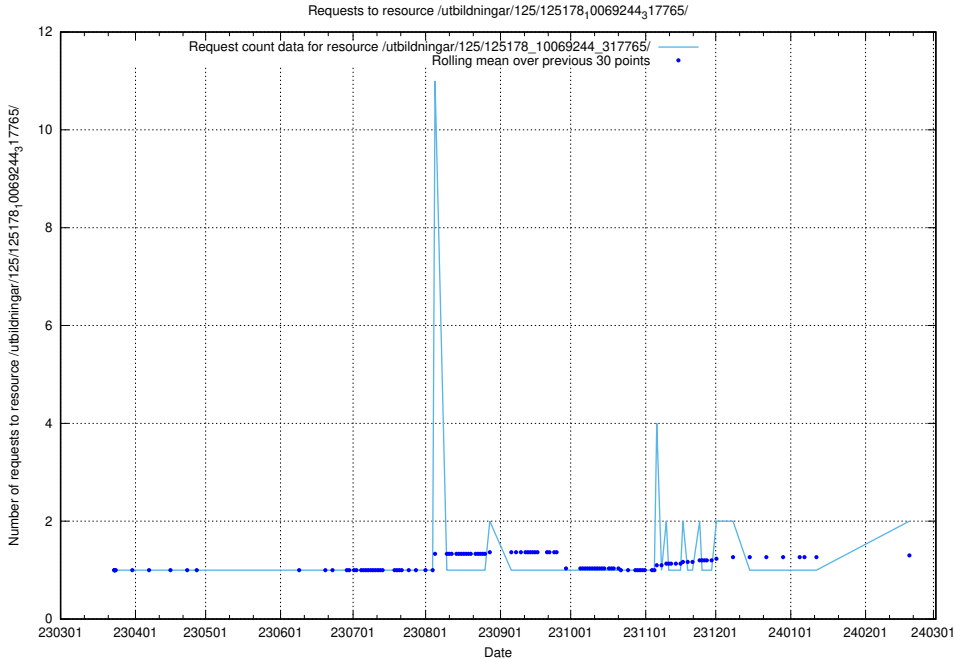

5.485 Usage of /utbildningar/125/125178_10069244_317765/

Here, we count the number of requests to resource /utbildningar/125/125178_10069244_317765/.