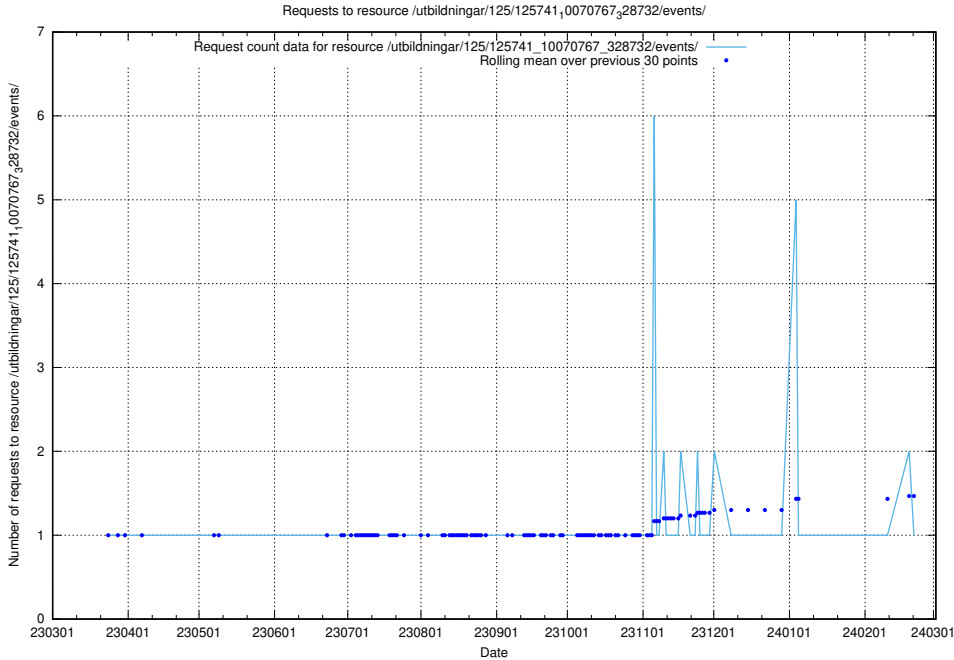

5.6378 Usage of /utbildningar/125/125741_10070767_328732/events/

Here, we count the number of requests to resource /utbildningar/125/125741_10070767_328732/events/

5.6379 Usage of /utbildningar/125/125741_10070767_322935/events/