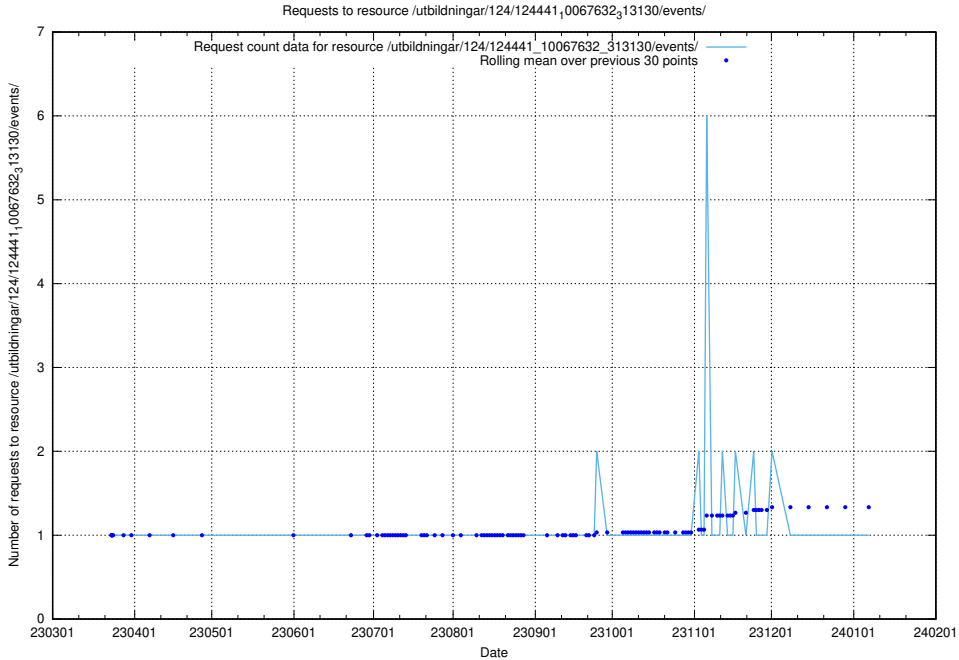

5.3694 Usage of /utbildningar/124/124441_10067632_313130/events/

Here, we count the number of requests to resource /utbildningar/124/124441_10067632_313130/events/