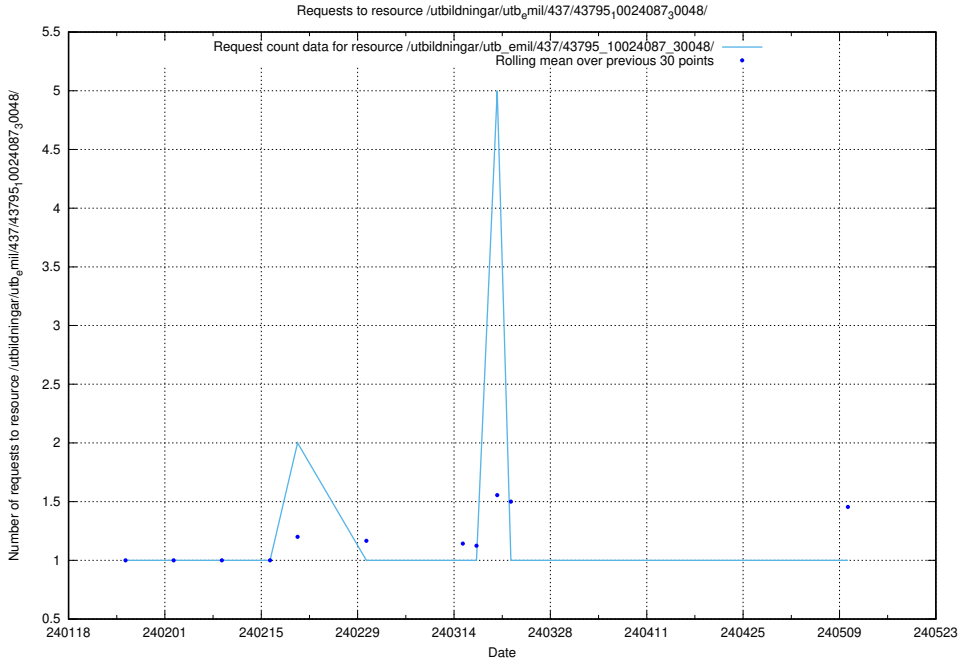

5.2945 Usage of /utbildningar/utb_emil/437/43795_10024087_30048/

Here, we count the number of requests to resource /utbildningar/utb_emil/437/43795_10024087_30048/