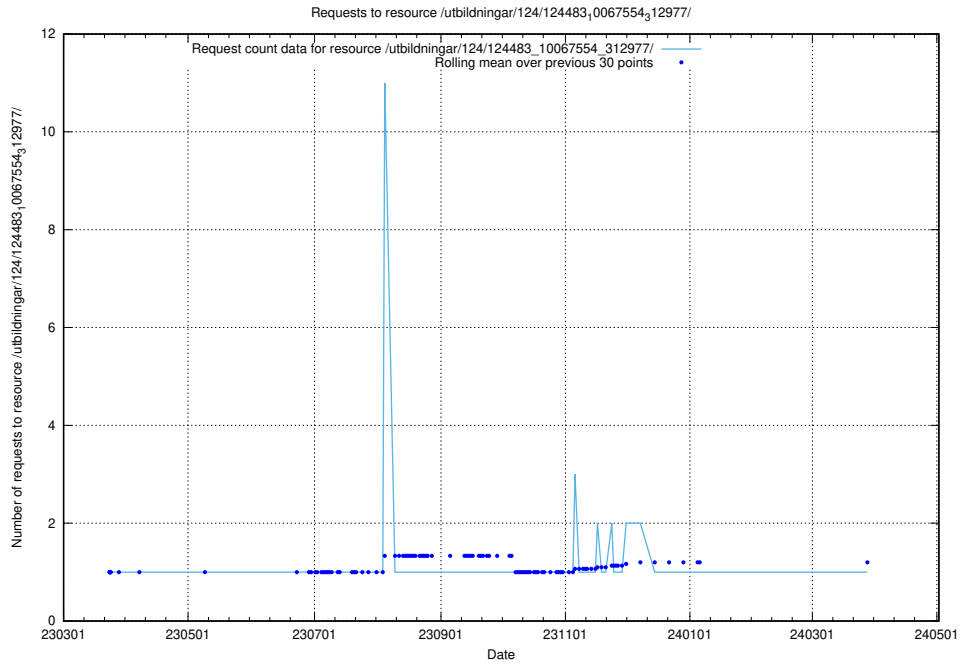

5.2936 Usage of /utbildningar/124/124483_10067554_312977/

Here, we count the number of requests to resource /utbildningar/124/124483_10067554_312977/.