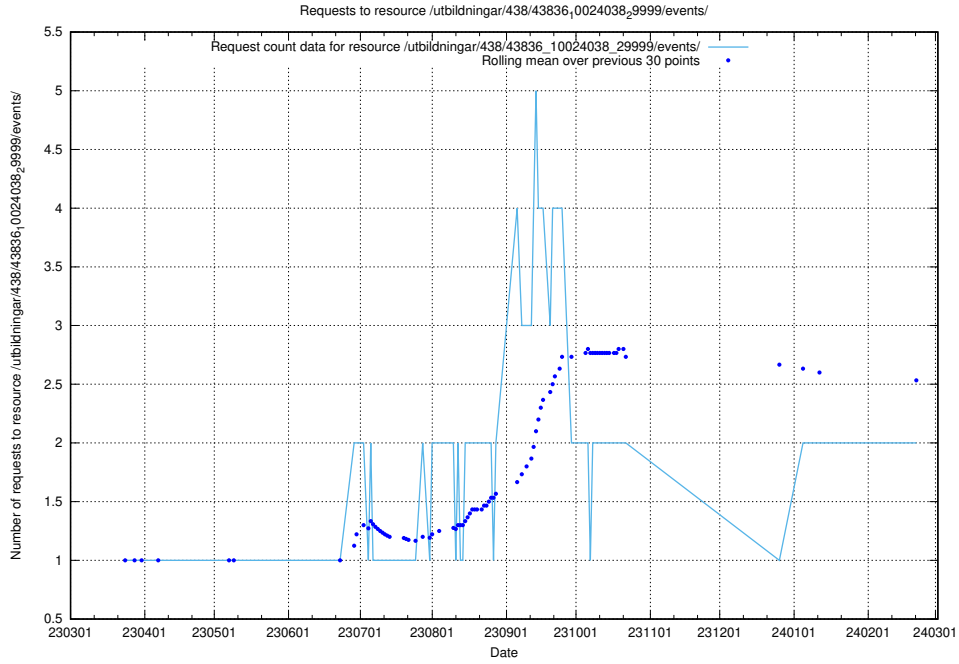

5.916 Usage of /utbildningar/438/43836_10024038_29999/events/

Here, we count the number of requests to resource /utbildningar/438/43836_10024038_29999/events/.

5.917 Usage of /utbildningar/438/43817_10024102_314300/events/