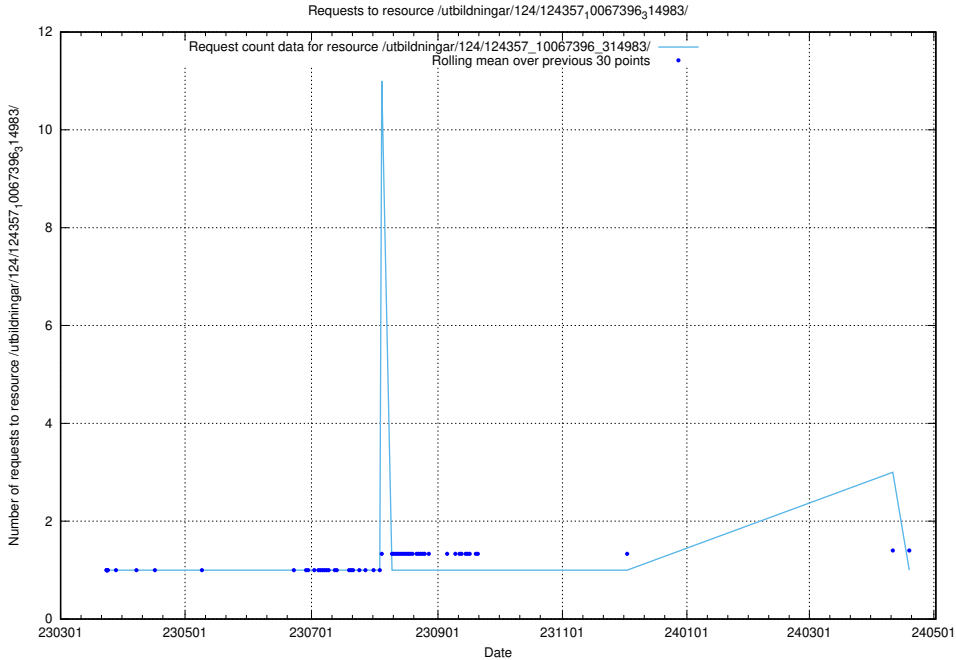

5.3989 Usage of /utbildningar/124/124357_10067396_314983/

Here, we count the number of requests to resource /utbildningar/124/124357_10067396_314983/.