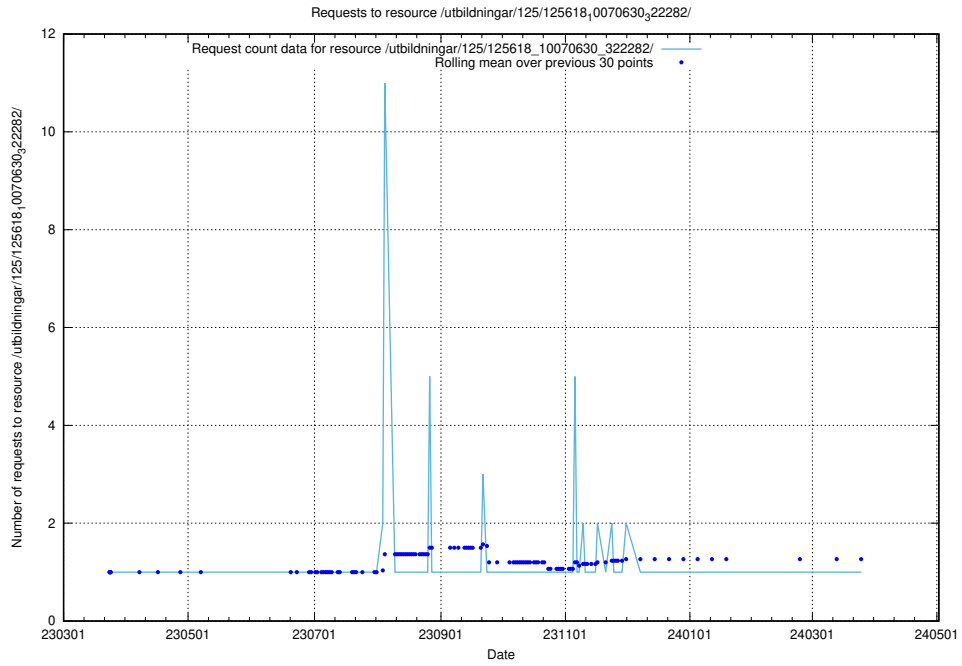

5.1059 Usage of /utbildningar/125/125618_10070630_322282/

Here, we count the number of requests to resource /utbildningar/125/125618_10070630_322282/.