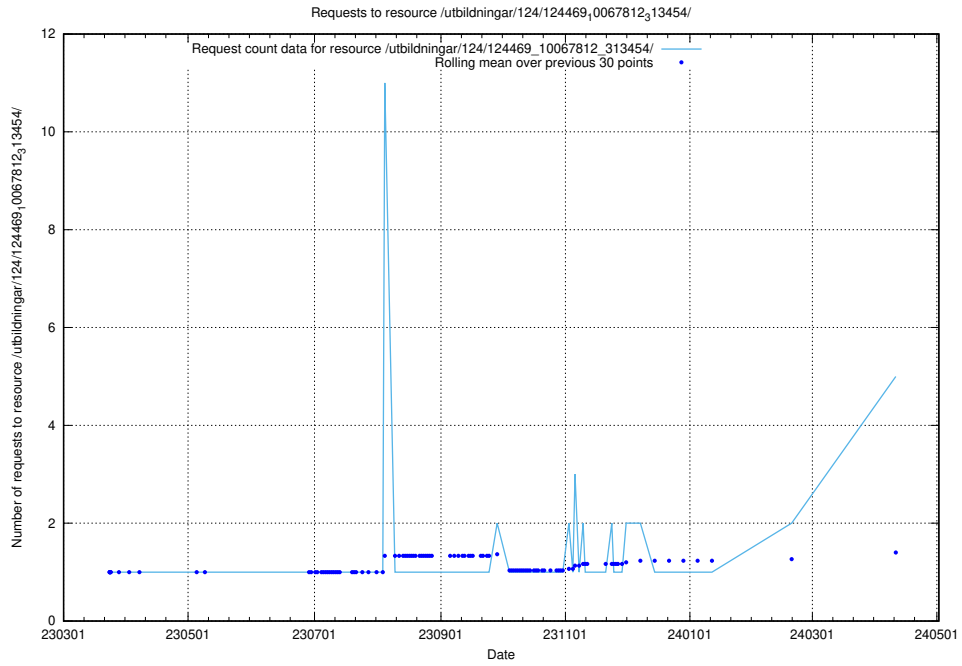

5.129 Usage of /utbildningar/124/124469_10067812_313454/

Here, we count the number of requests to resource /utbildningar/124/124469_10067812_313454/.