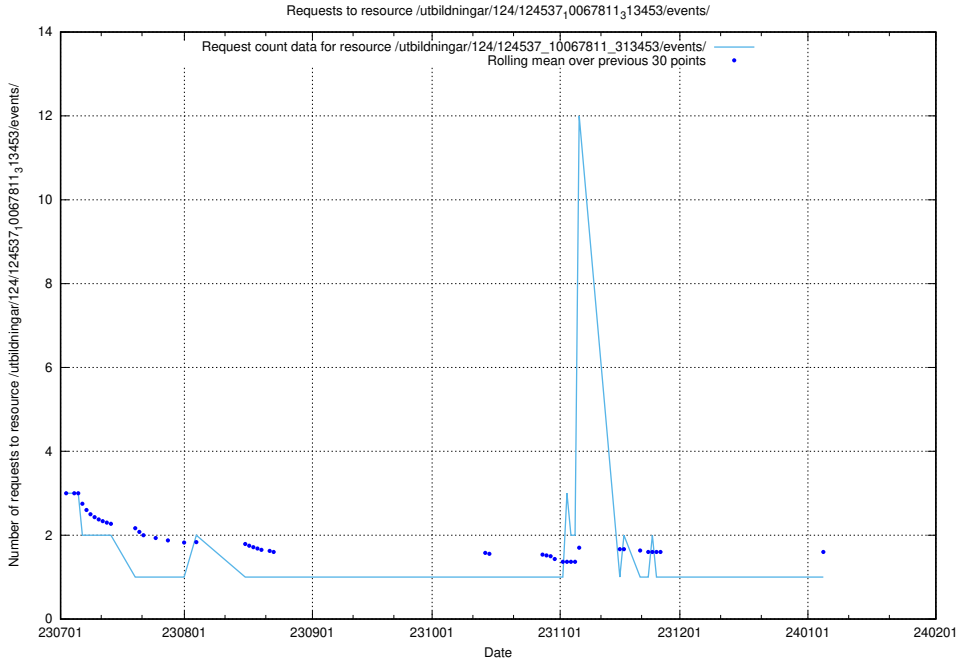

5.5489 Usage of /utbildningar/124/124537_10067811_313453/events/

Here, we count the number of requests to resource /utbildningar/124/124537_10067811_313453/events/

5.5490 Usage of /utbildningar/124/124362_10067396_312579/events/