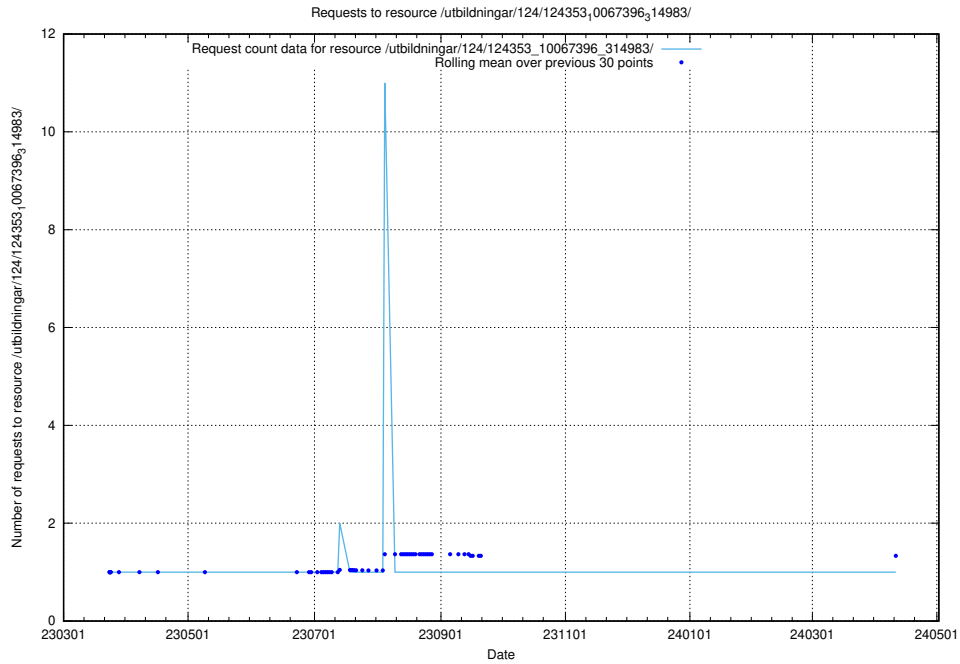

5.4067 Usage of /utbildningar/124/124353_10067396_314983/

Here, we count the number of requests to resource /utbildningar/124/124353_10067396_314983/.

5.4068 Usage of /taxonomy/version/4/query/all-concepts/