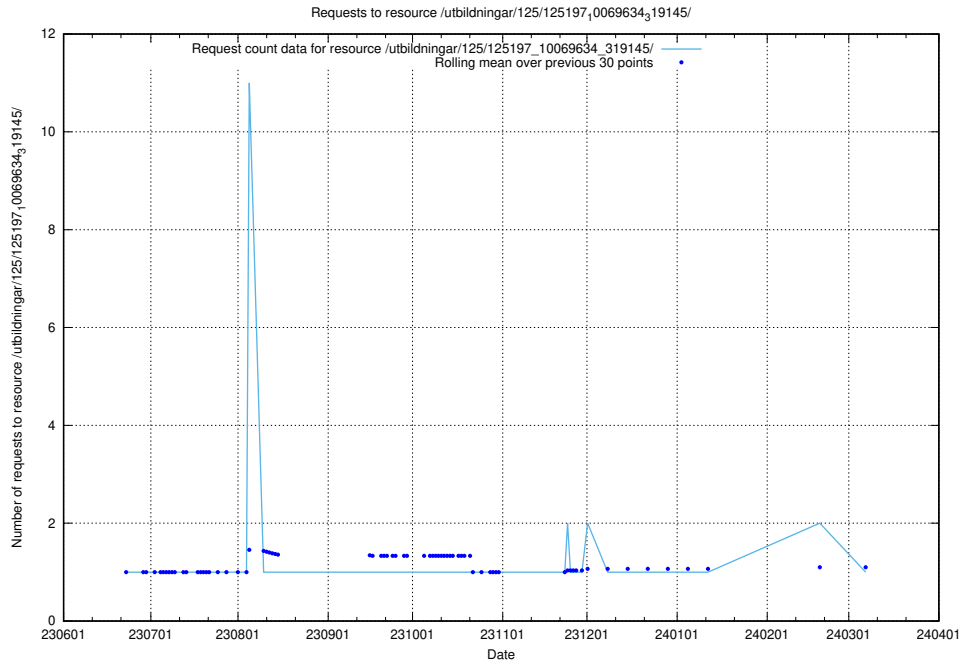

5.5853 Usage of /utbildningar/125/125197_10069634_319145/

Here, we count the number of requests to resource /utbildningar/125/125197_10069634_319145/.

5.5854 Usage of /utbildningar/125/125195_10069583_318971/events/