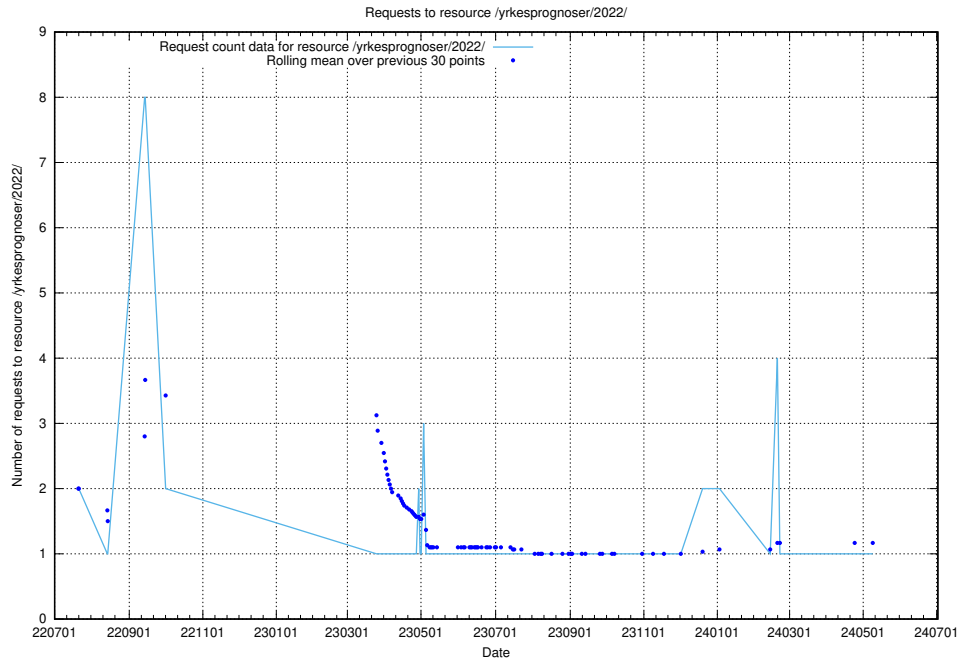

5.976 Usage of /utbildningar/125/125740_10070680_323231/events/

Here, we count the number of requests to resource /utbildningar/125/125740_10070680_323231/events/

5.977 Usage of /utbildningar/125/125740_10070680_323231/