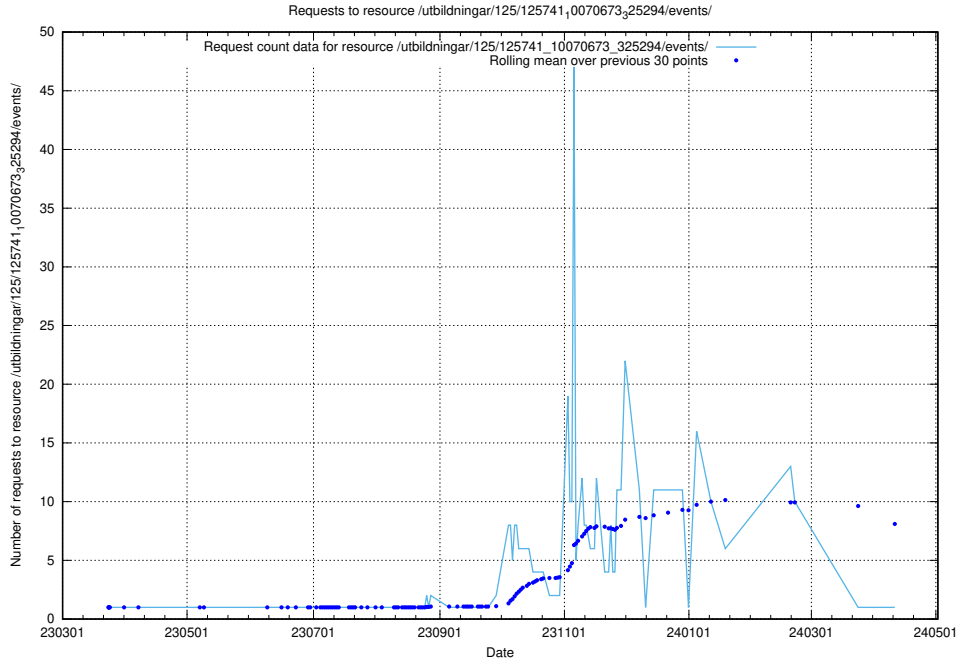

5.6644 Usage of /utbildningar/125/125741_10070673_325294/events/

Here, we count the number of requests to resource /utbildningar/125/125741_10070673_325294/events/

5.6645 Usage of /utbildningar/125/125741_10070673_325294/