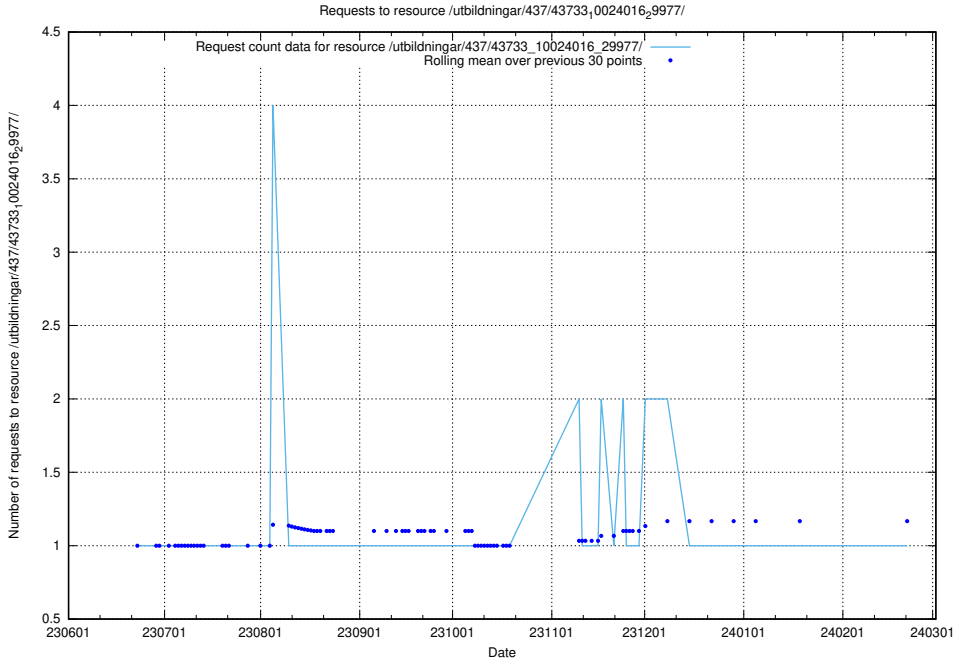

5.5704 Usage of /utbildningar/437/43733_10024016_29977/

Here, we count the number of requests to resource /utbildningar/437/43733_10024016_29977/.