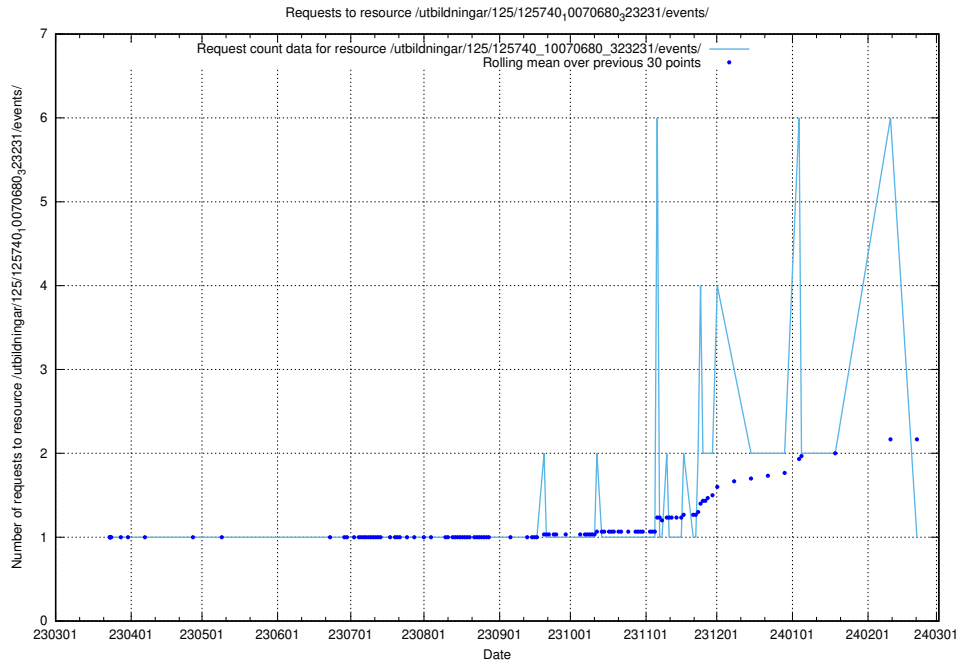

5.976 Usage of /utbildningar/125/125740_10070680_323231/events/

Here, we count the number of requests to resource /utbildningar/125/125740_10070680_323231/events/

5.977 Usage of /utbildningar/125/125740_10070680_323231/