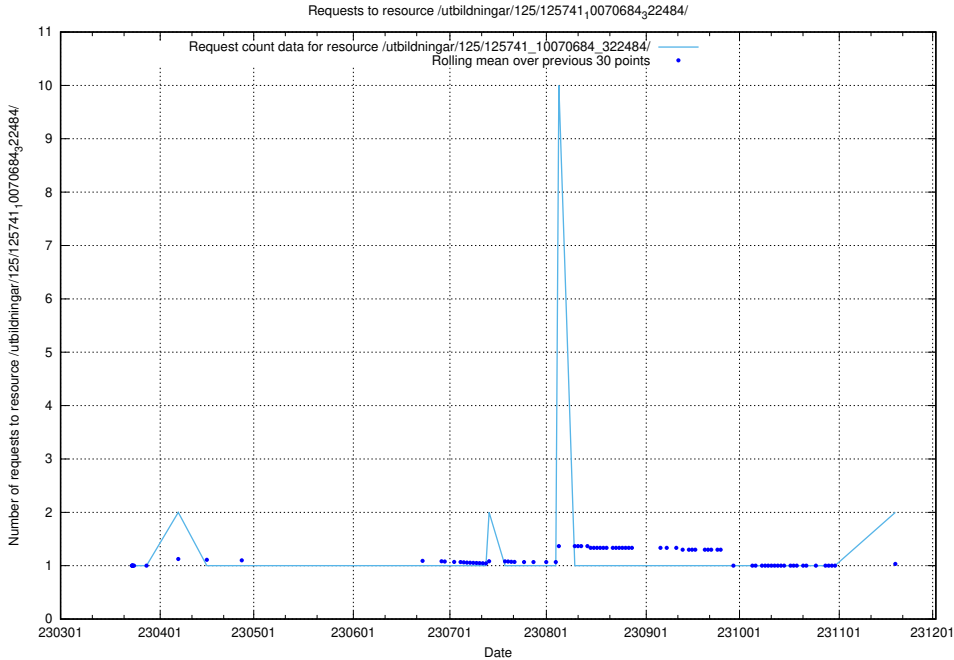

5.948 Usage of /utbildningar/125/125741_10070684_322484/

Here, we count the number of requests to resource /utbildningar/125/125741_10070684_322484/.