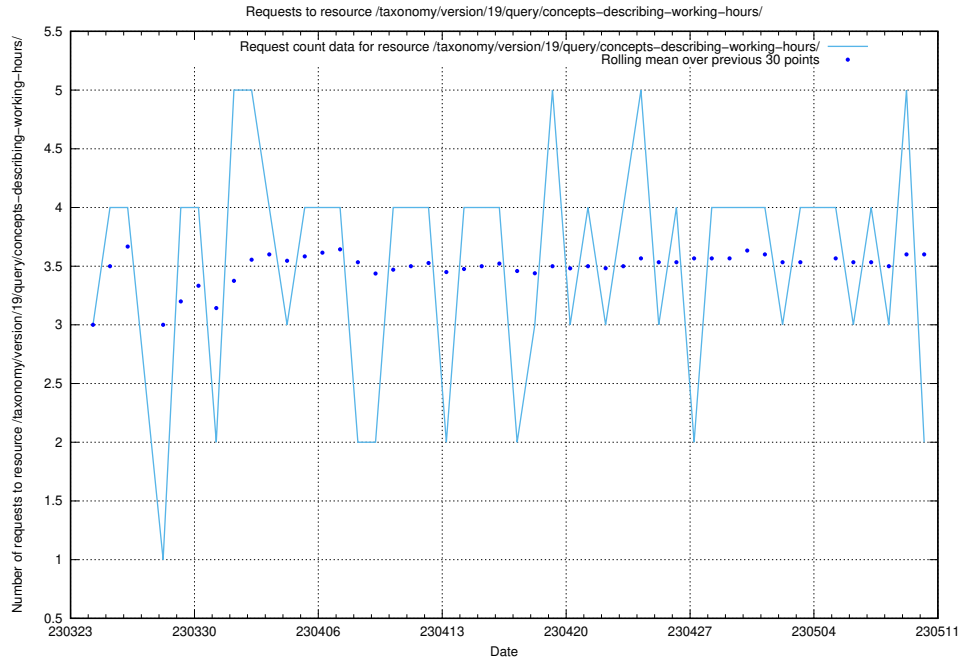

5.916 Usage of /utbildningar/438/43836_10024038_29999/events/

Here, we count the number of requests to resource /utbildningar/438/43836_10024038_29999/events/.

5.917 Usage of /utbildningar/438/43817_10024102_314300/events/