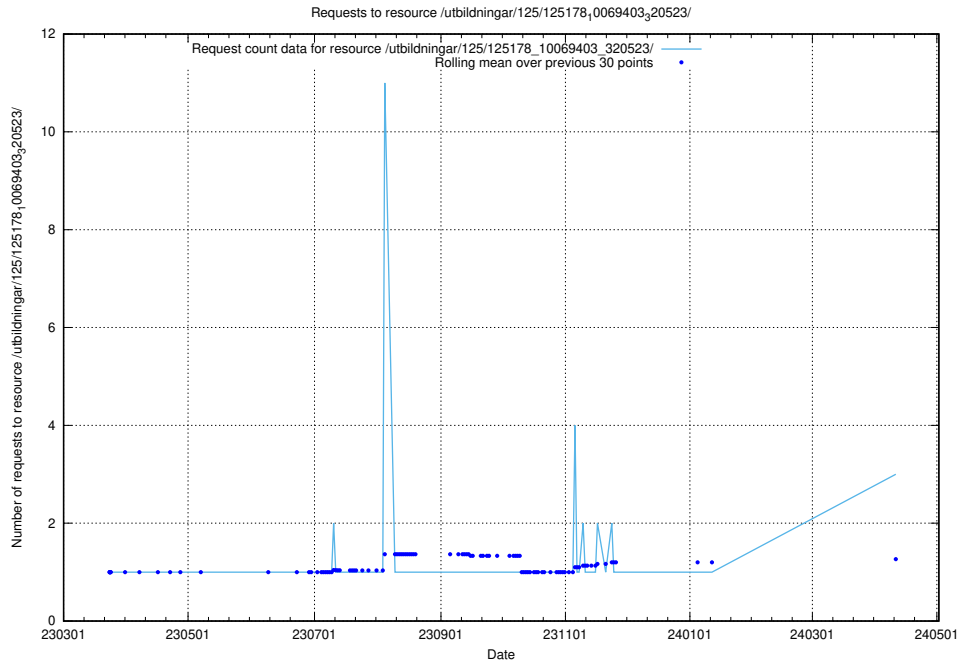

5.273 Usage of /utbildningar/125/125178_10069403_320523/

Here, we count the number of requests to resource /utbildningar/125/125178_10069403_320523/.