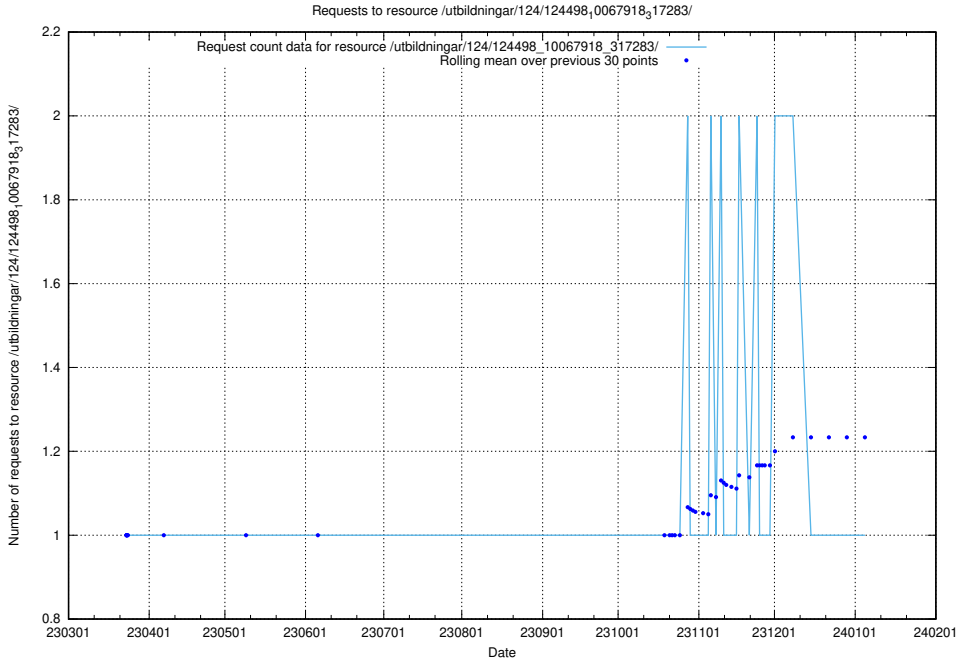

5.2751 Usage of /utbildningar/124/124498_10067918_317283/

Here, we count the number of requests to resource /utbildningar/124/124498_10067918_317283/.