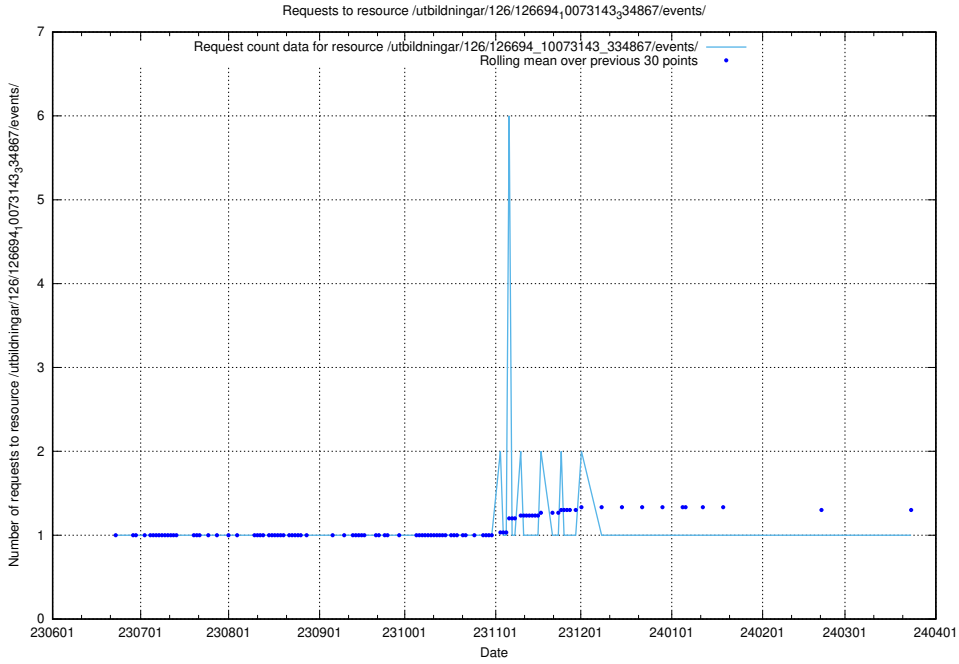

5.5760 Usage of /utbildningar/126/126694_10073143_334867/events/

Here, we count the number of requests to resource /utbildningar/126/126694_10073143_334867/events/

5.5761 Usage of /utbildningar/126/126694_10073143_334867/