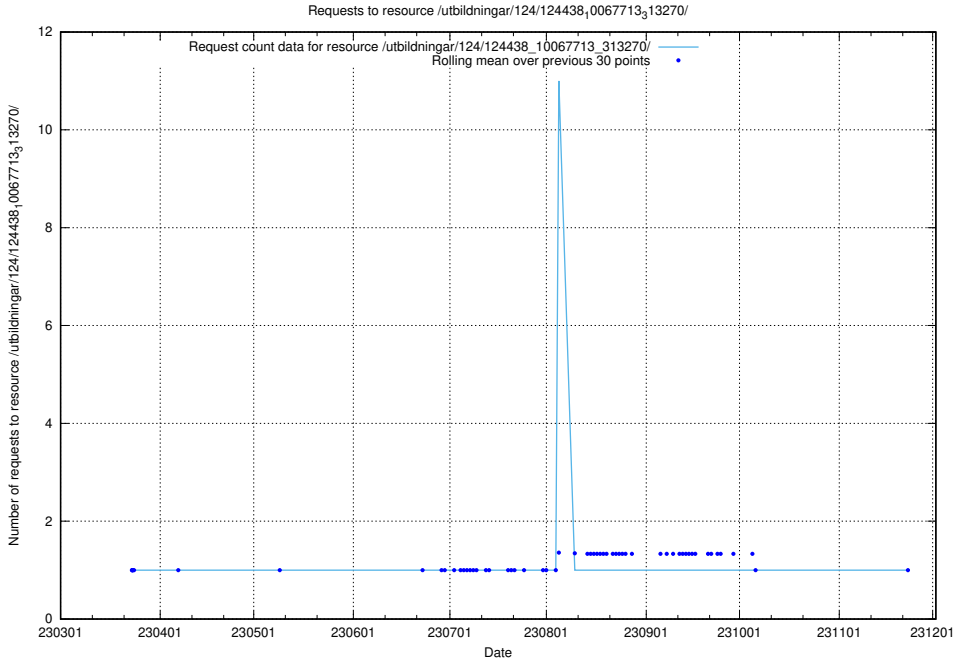

5.3830 Usage of /utbildningar/124/124438_10067713_313270/

Here, we count the number of requests to resource /utbildningar/124/124438_10067713_313270/.