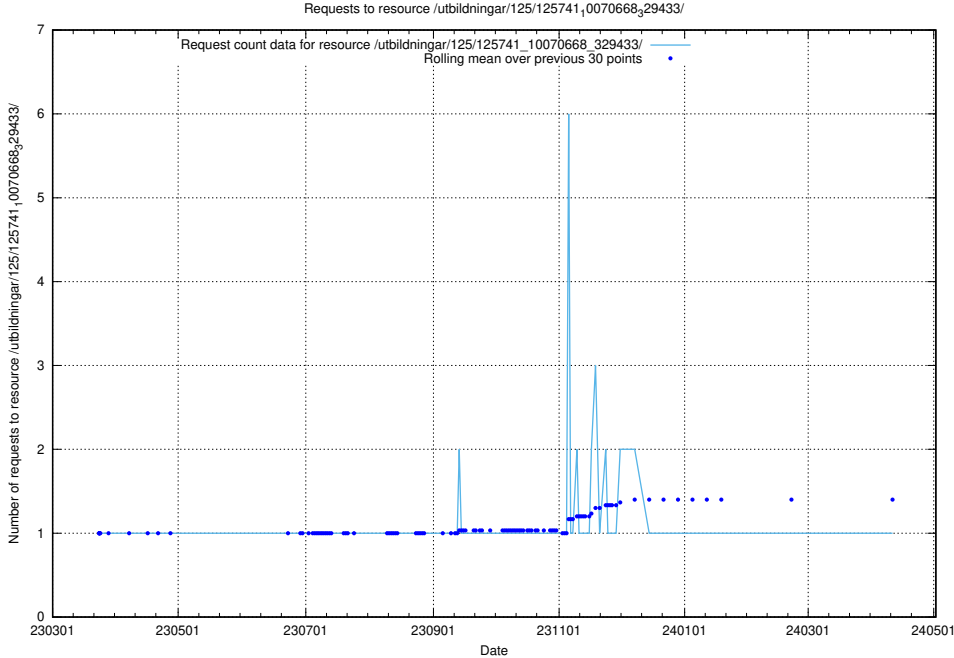

5.6647 Usage of /utbildningar/125/125741_10070668_329433/

Here, we count the number of requests to resource /utbildningar/125/125741_10070668_329433/.

5.6648 Usage of /utbildningar/125/125741_10070665_322457/events/