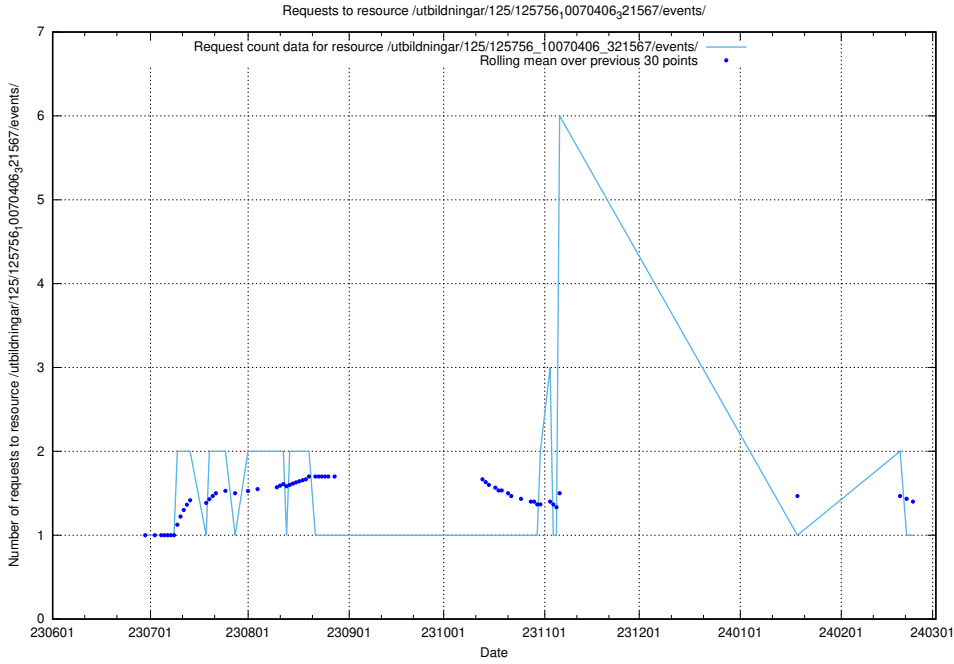

5.5510 Usage of /utbildningar/125/125756_10070406_321567/events/

Here, we count the number of requests to resource /utbildningar/125/125756_10070406_321567/events/

5.5511 Usage of /utbildningar/125/125756_10070406_321567/