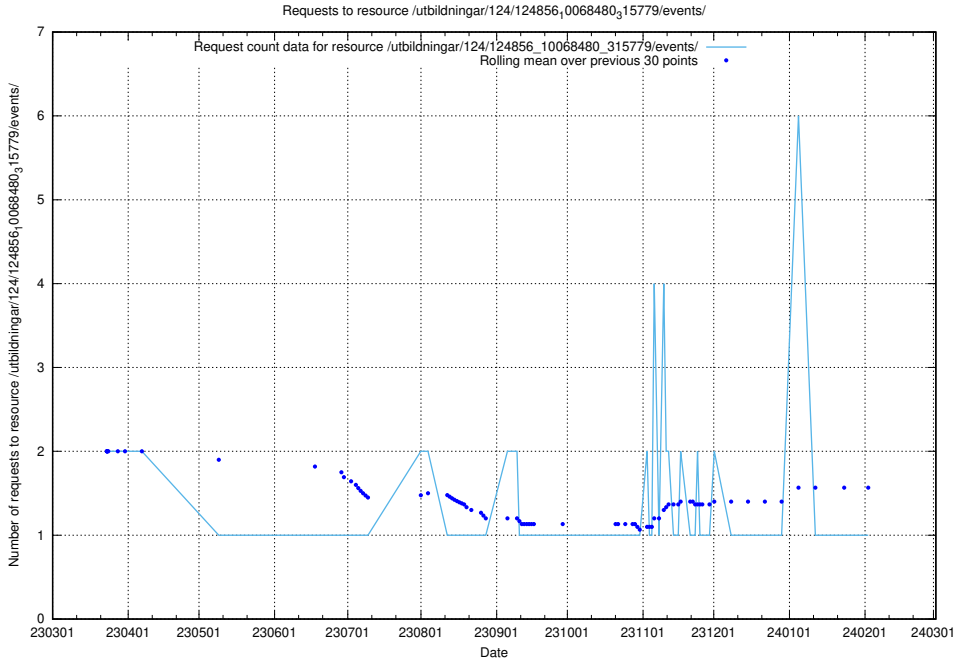

5.6445 Usage of /utbildningar/124/124856_10068480_315779/events/

Here, we count the number of requests to resource /utbildningar/124/124856_10068480_315779/events/