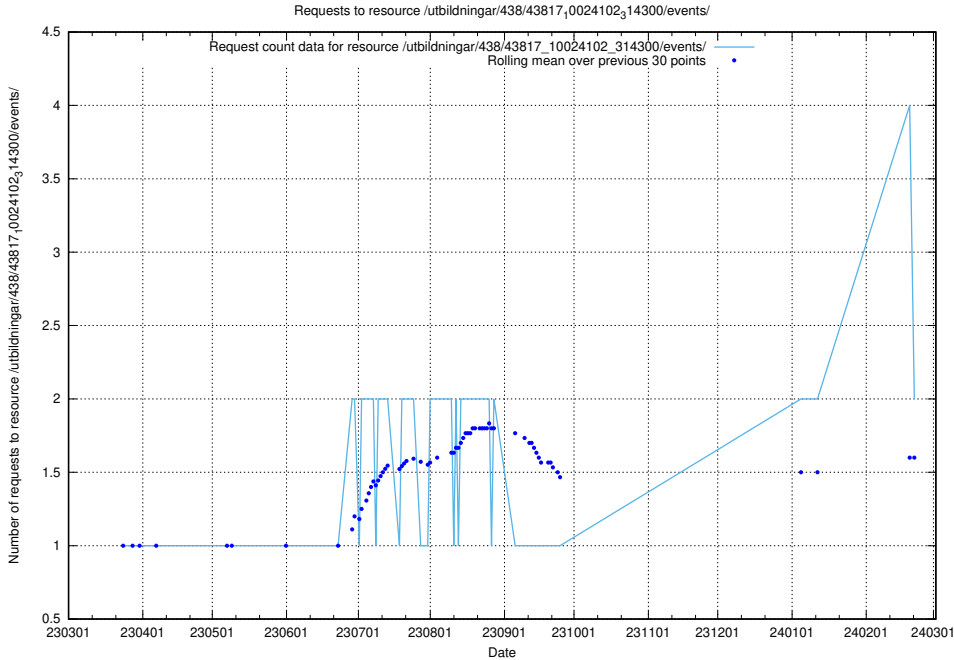

5.917 Usage of /utbildningar/438/43817_10024102_314300/events/

Here, we count the number of requests to resource /utbildningar/438/43817_10024102_314300/events/.