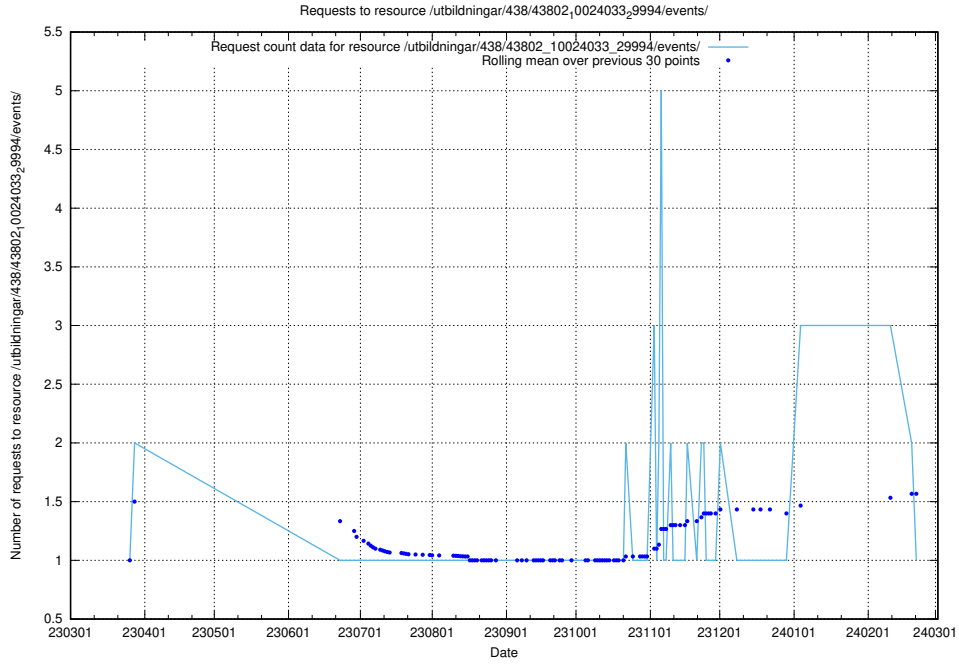

5.6199 Usage of /utbildningar/438/43802_10024033_29994/events/

Here, we count the number of requests to resource /utbildningar/438/43802_10024033_29994/events/.