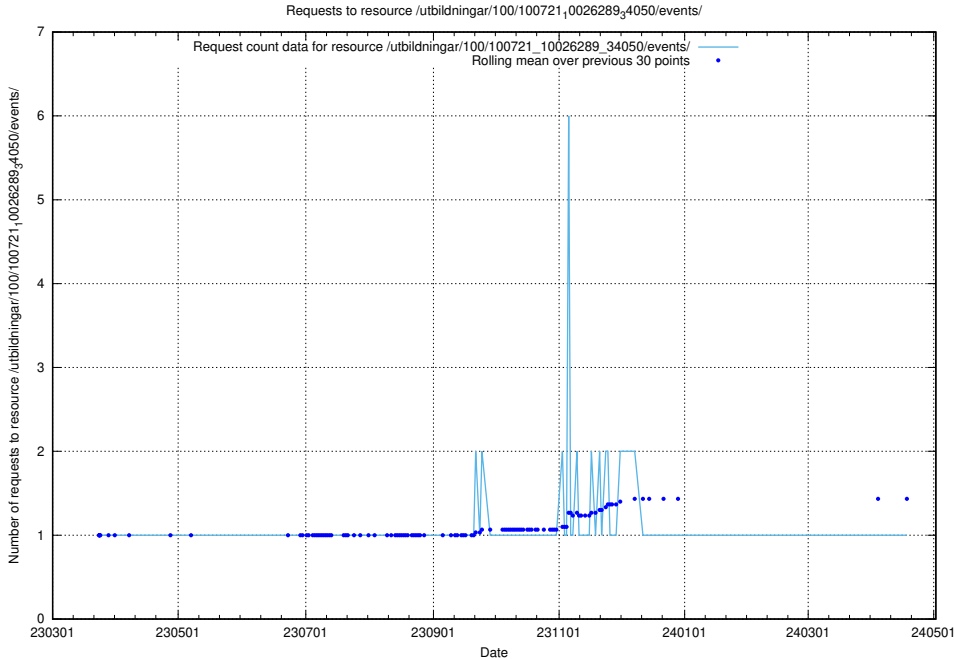

5.5819 Usage of /utbildningar/100/100721_10026289_34050/events/

Here, we count the number of requests to resource /utbildningar/100/100721_10026289_34050/events/.