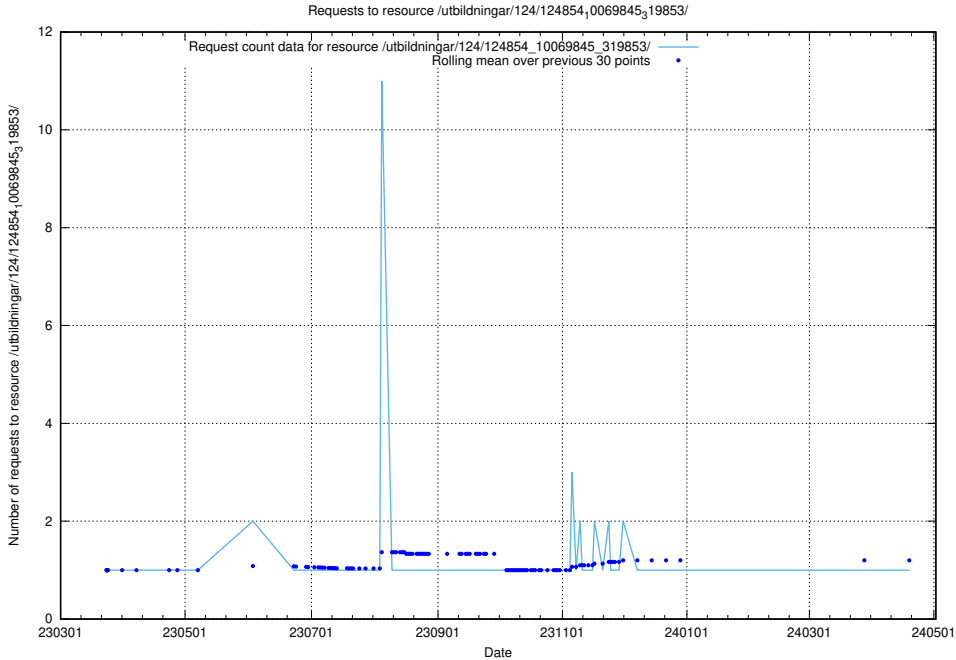

5.1189 Usage of /utbildningar/124/124854_10069845_319853/

Here, we count the number of requests to resource /utbildningar/124/124854_10069845_319853/.