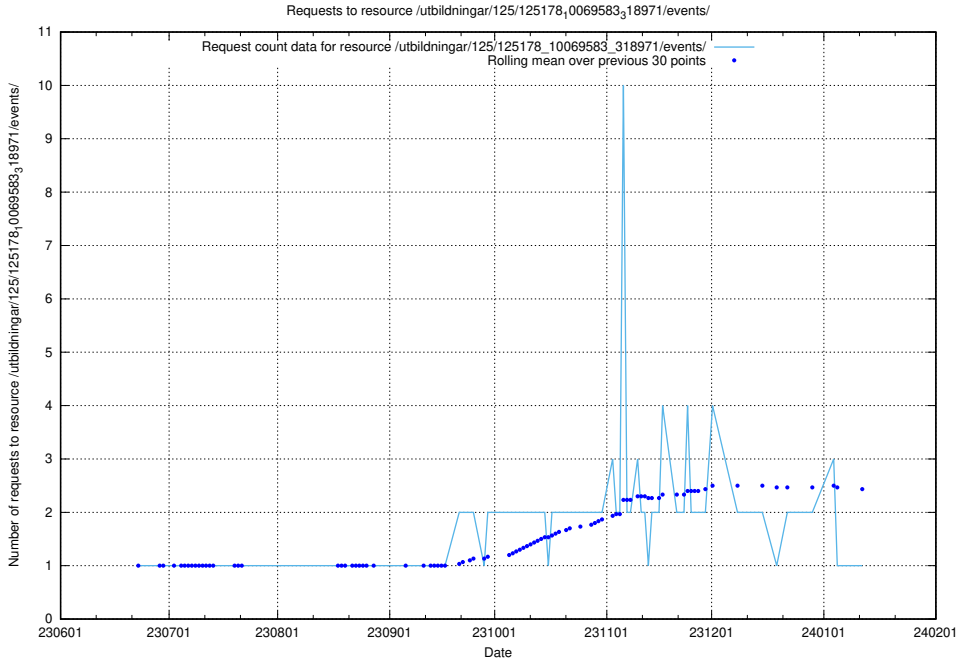

5.5855 Usage of /utbildningar/125/125178_10069583_318971/events/

Here, we count the number of requests to resource /utbildningar/125/125178_10069583_318971/events/