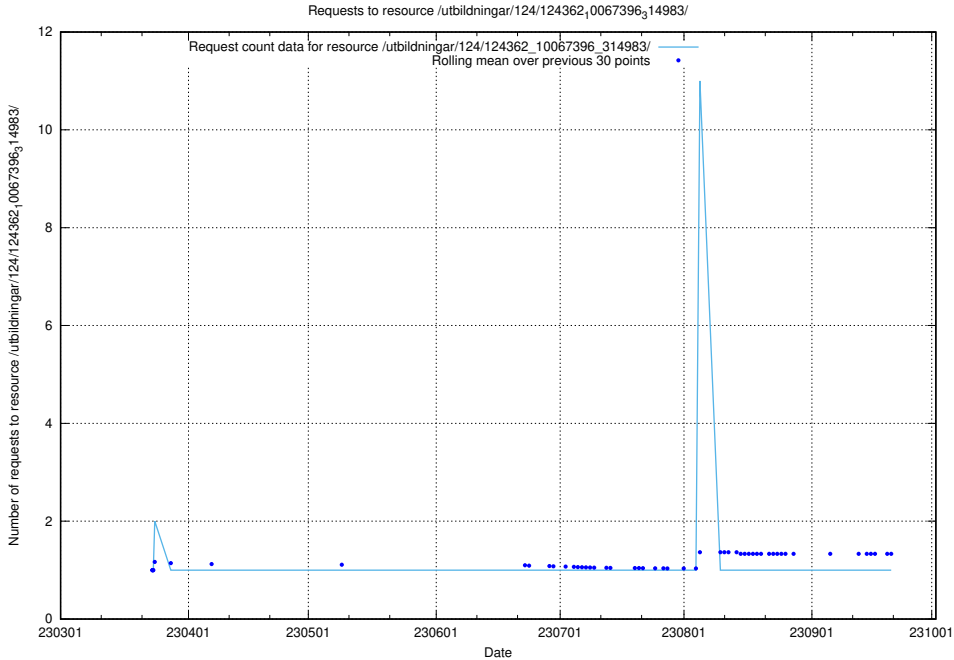

5.3920 Usage of /utbildningar/124/124362_10067396_314983/

Here, we count the number of requests to resource /utbildningar/124/124362_10067396_314983/.