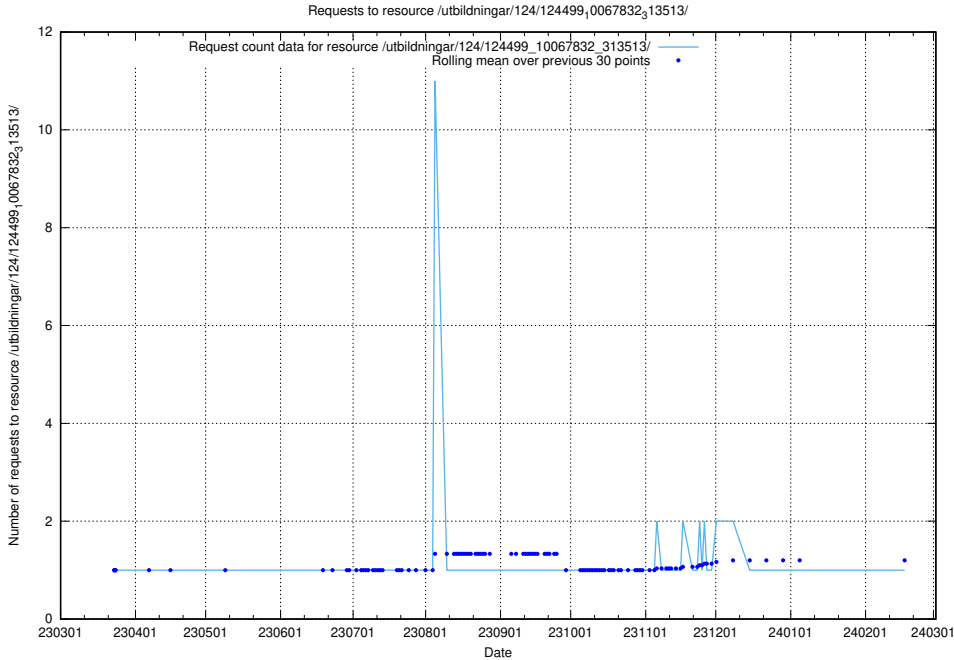

5.2592 Usage of /utbildningar/124/124499_10067832_313513/

Here, we count the number of requests to resource /utbildningar/124/124499_10067832_313513/.