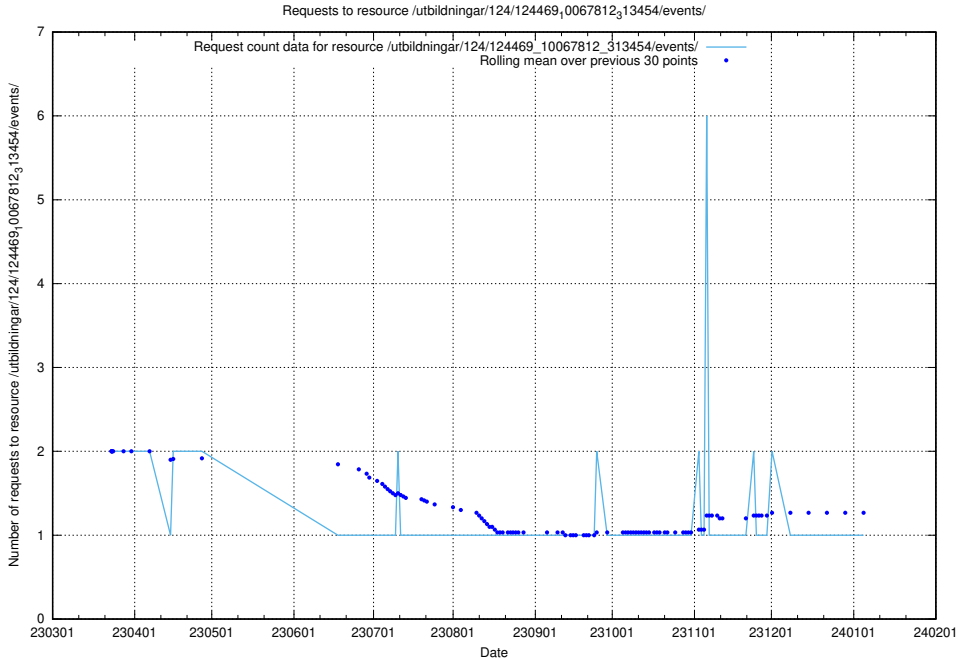

5.6458 Usage of /utbildningar/124/124469_10067812_313454/events/

Here, we count the number of requests to resource /utbildningar/124/124469_10067812_313454/events/

5.6459 Usage of /utbildningar/124/124361_10067396_314983/