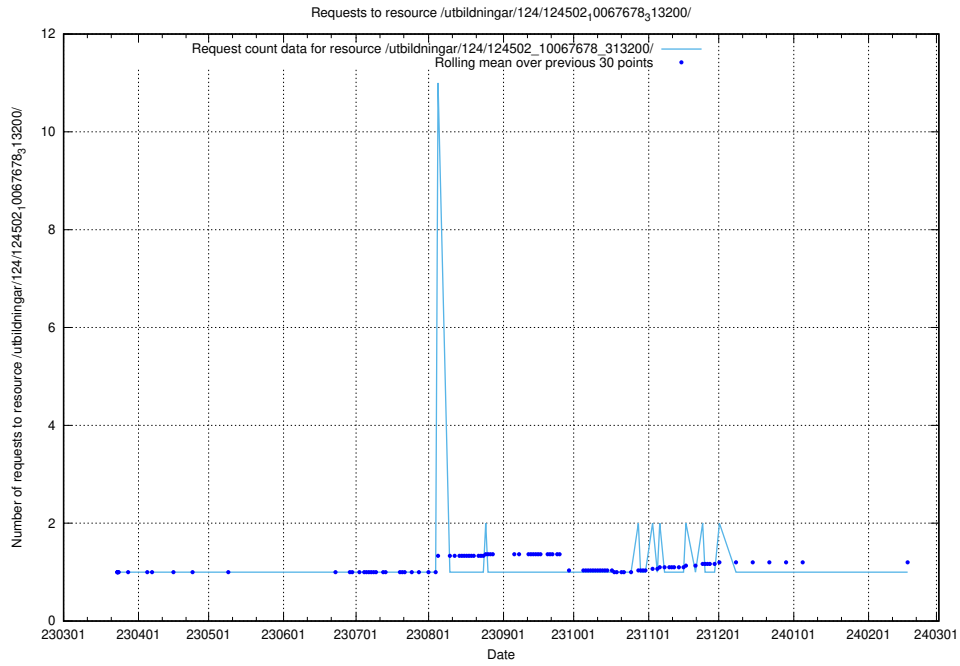

5.2322 Usage of /utbildningar/124/124502_10067678_313200/

Here, we count the number of requests to resource /utbildningar/124/124502_10067678_313200/.