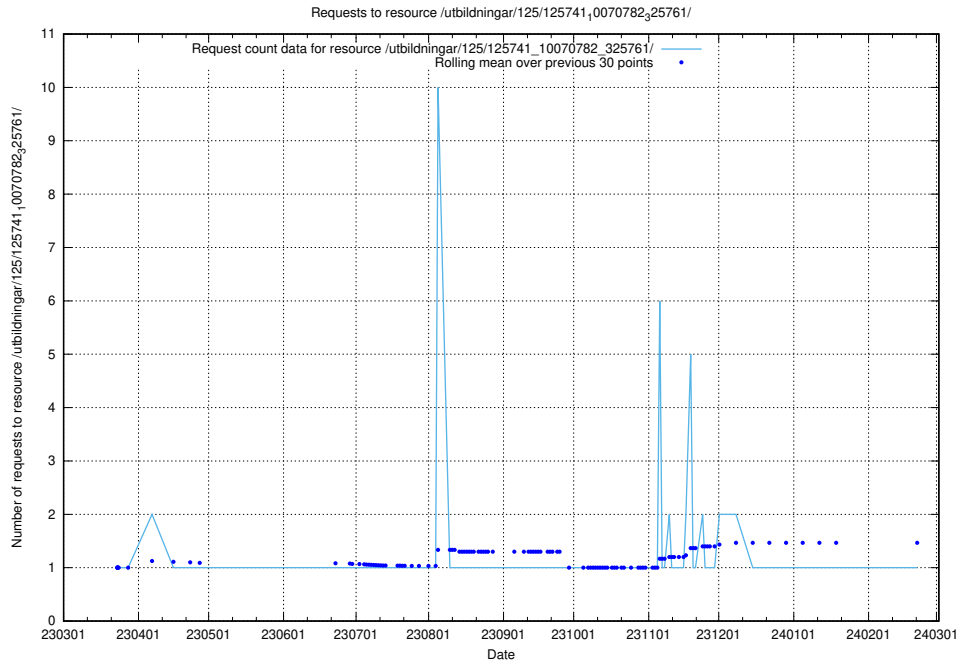

5.6619 Usage of /utbildningar/125/125741_10070782_325761/

Here, we count the number of requests to resource /utbildningar/125/125741_10070782_325761/.

5.6620 Usage of /utbildningar/125/125741_10070782_323040/