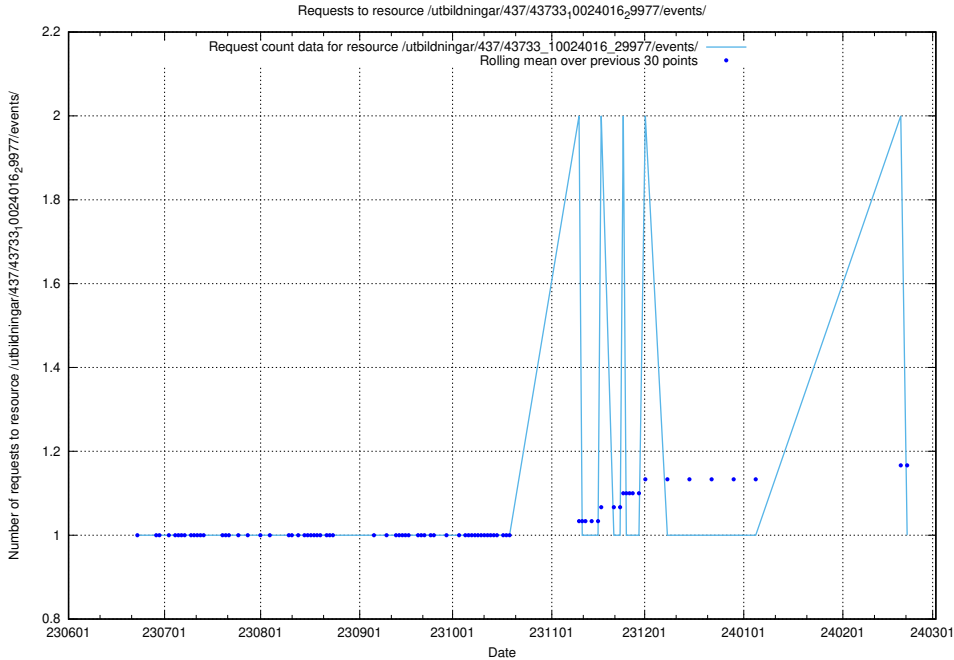

5.5703 Usage of /utbildningar/437/43733_10024016_29977/events/

Here, we count the number of requests to resource /utbildningar/437/43733_10024016_29977/events/.

5.5704 Usage of /utbildningar/437/43733_10024016_29977/