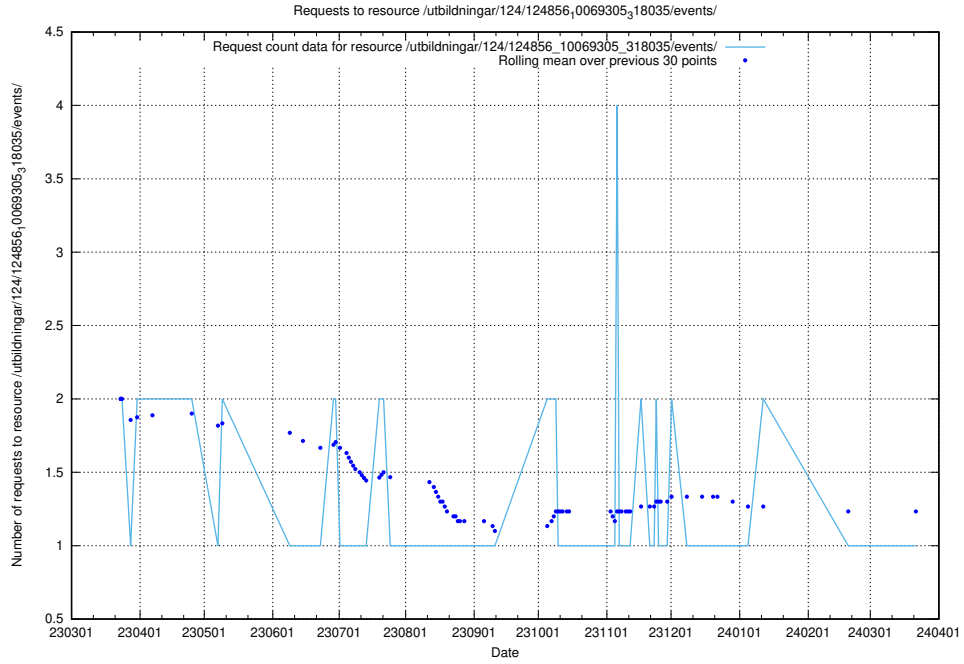

5.6444 Usage of /utbildningar/124/124856_10069305_318035/events/

Here, we count the number of requests to resource /utbildningar/124/124856_10069305_318035/events/

5.6445 Usage of /utbildningar/124/124856_10068480_315779/events/