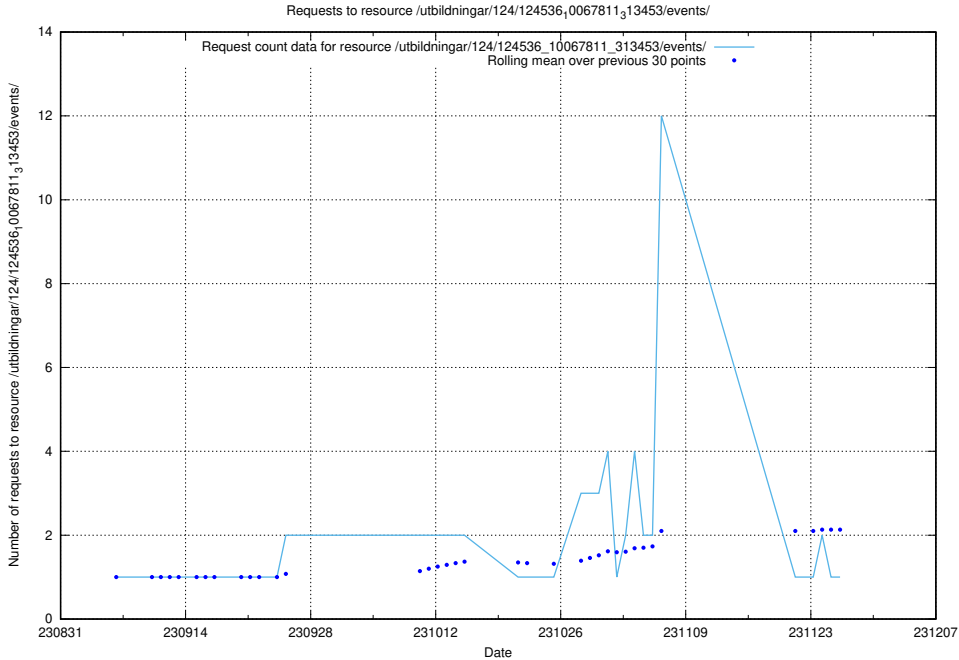

5.4816 Usage of /utbildningar/124/124536_10067811_313453/events/

Here, we count the number of requests to resource /utbildningar/124/124536_10067811_313453/events/

5.4818 Usage of /utbildningar/124/124520_10065912_300448/