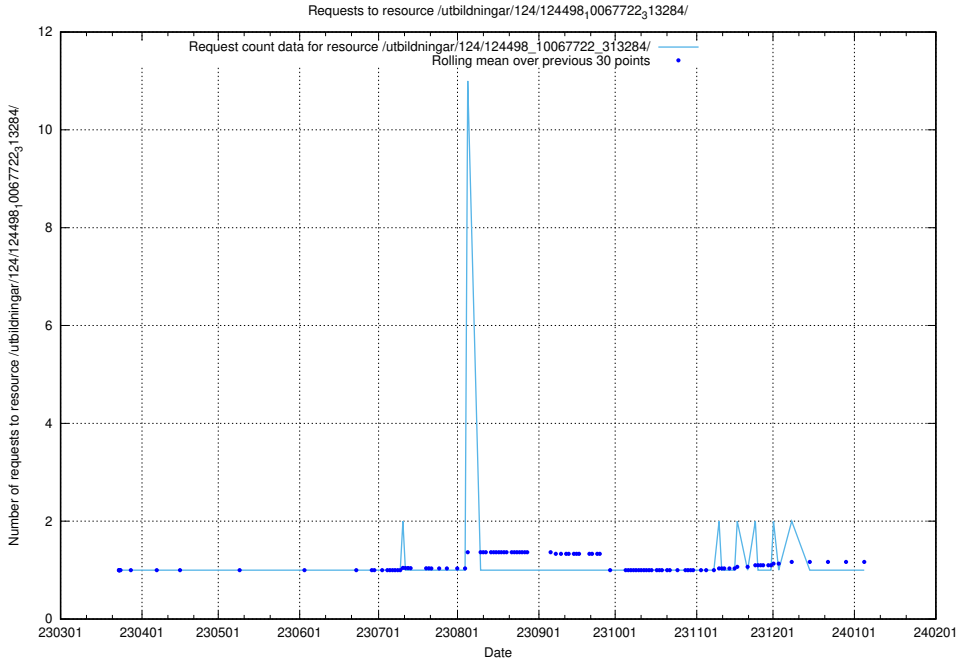

5.2849 Usage of /utbildningar/124/124498_10067722_313284/

Here, we count the number of requests to resource /utbildningar/124/124498_10067722_313284/.