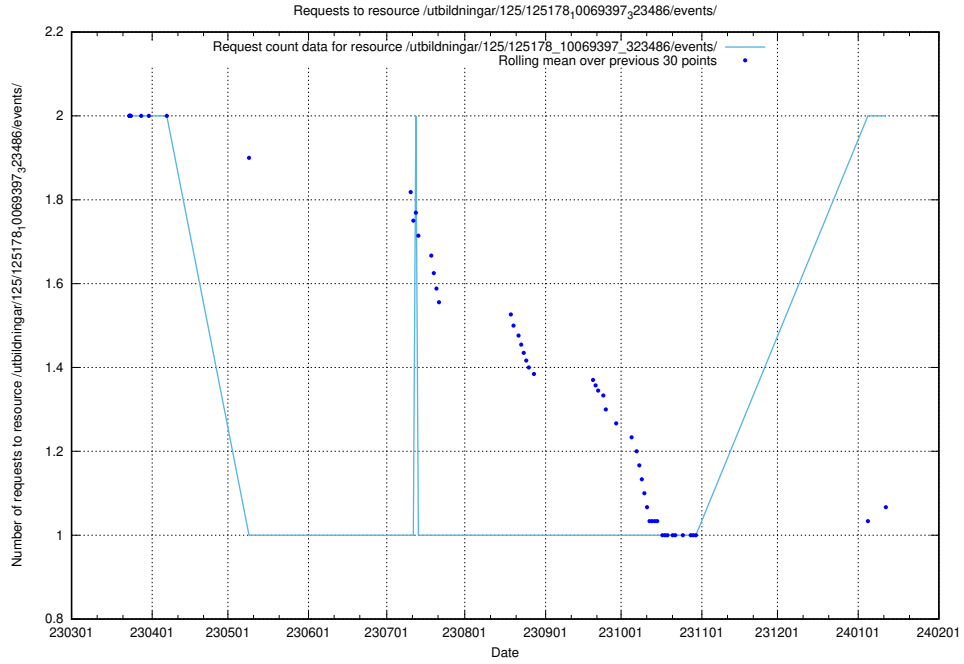

5.931 Usage of /utbildningar/125/125178_10069397_323486/events/

Here, we count the number of requests to resource /utbildningar/125/125178_10069397_323486/events/

5.932 Usage of /utbildningar/124/124533_10067809_313450/events/