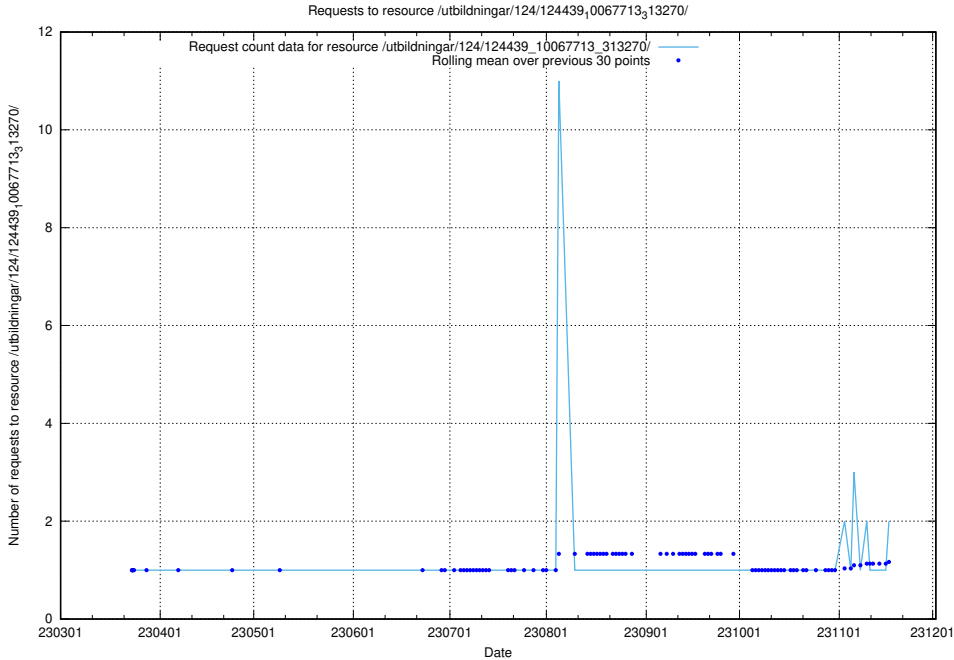

5.655 Usage of /utbildningar/124/124439_10067713_313270/

Here, we count the number of requests to resource /utbildningar/124/124439_10067713_313270/.