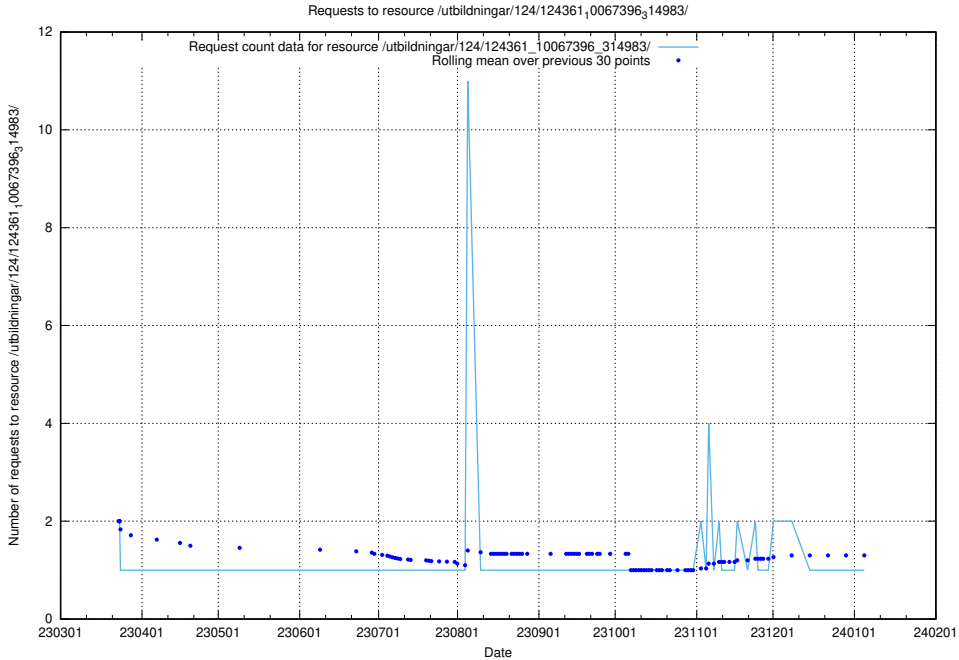

5.6459 Usage of /utbildningar/124/124361_10067396_314983/

Here, we count the number of requests to resource /utbildningar/124/124361_10067396_314983/.