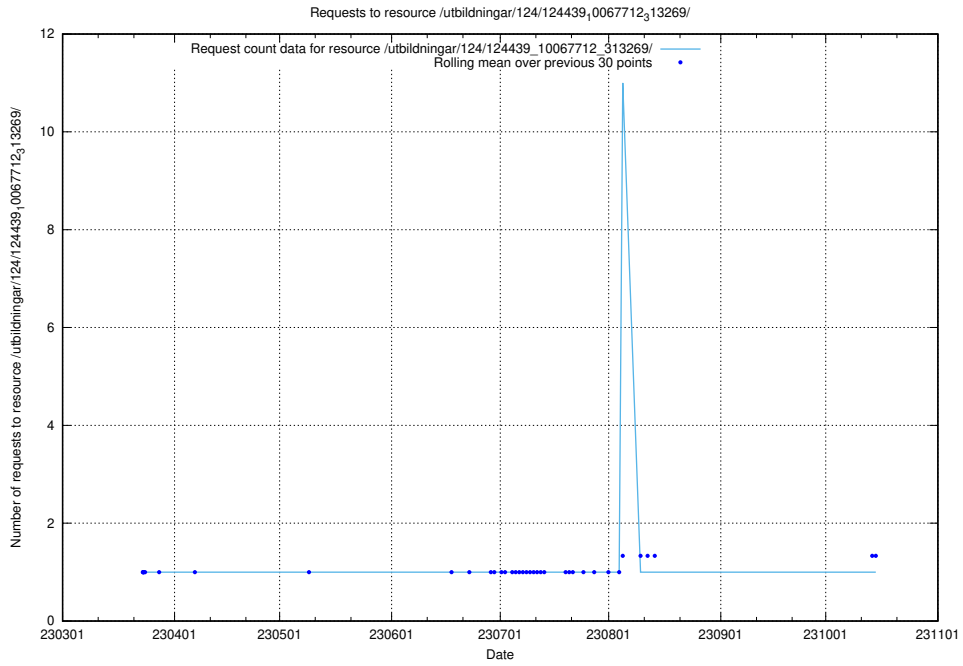

5.3747 Usage of /utbildningar/124/124439_10067712_313269/

Here, we count the number of requests to resource /utbildningar/124/124439_10067712_313269/.