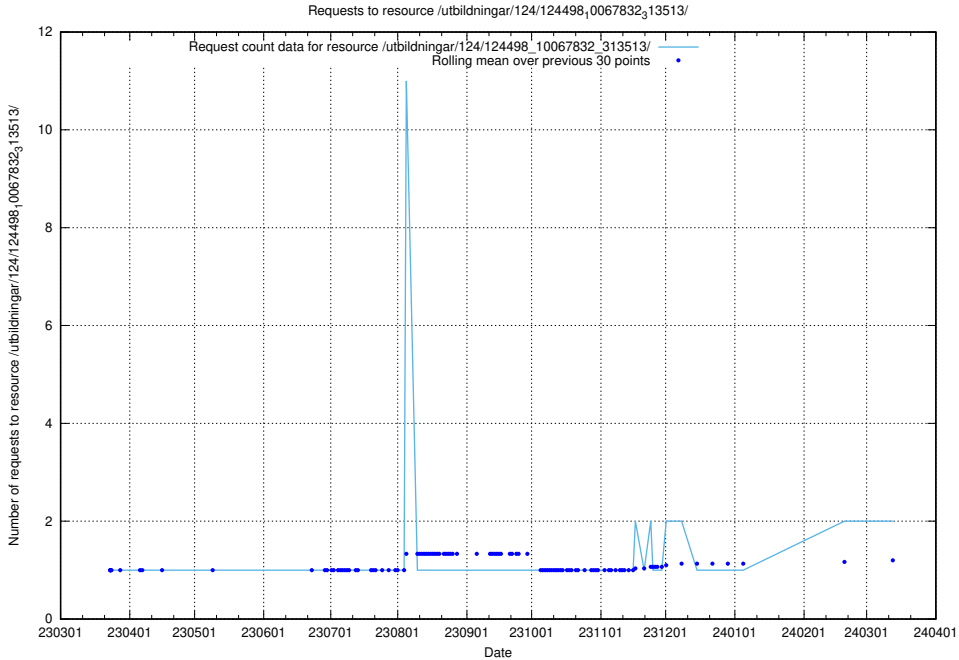

5.599 Usage of /utbildningar/124/124498_10067832_313513/

Here, we count the number of requests to resource /utbildningar/124/124498_10067832_313513/.