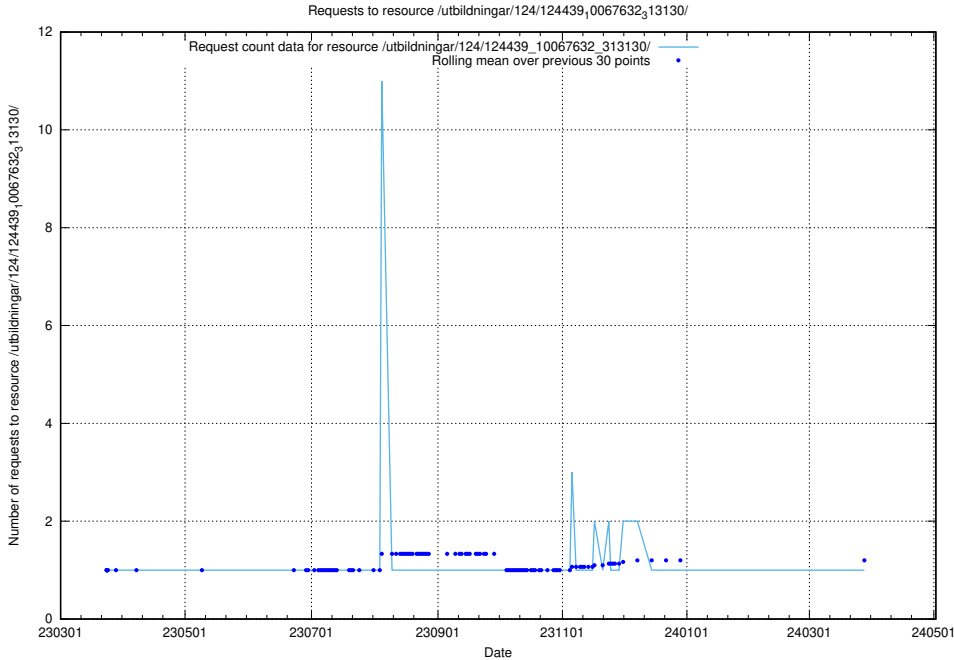

5.3810 Usage of /utbildningar/124/124439_10067632_313130/

Here, we count the number of requests to resource /utbildningar/124/124439_10067632_313130/.