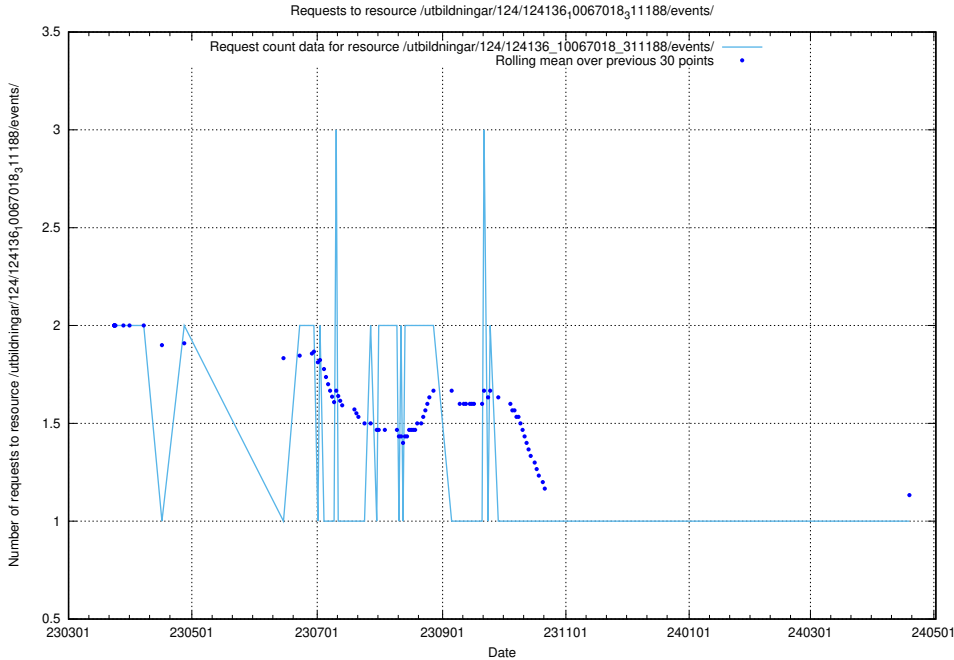

5.6460 Usage of /utbildningar/124/124136_10067018_311188/events/

Here, we count the number of requests to resource /utbildningar/124/124136_10067018_311188/events/