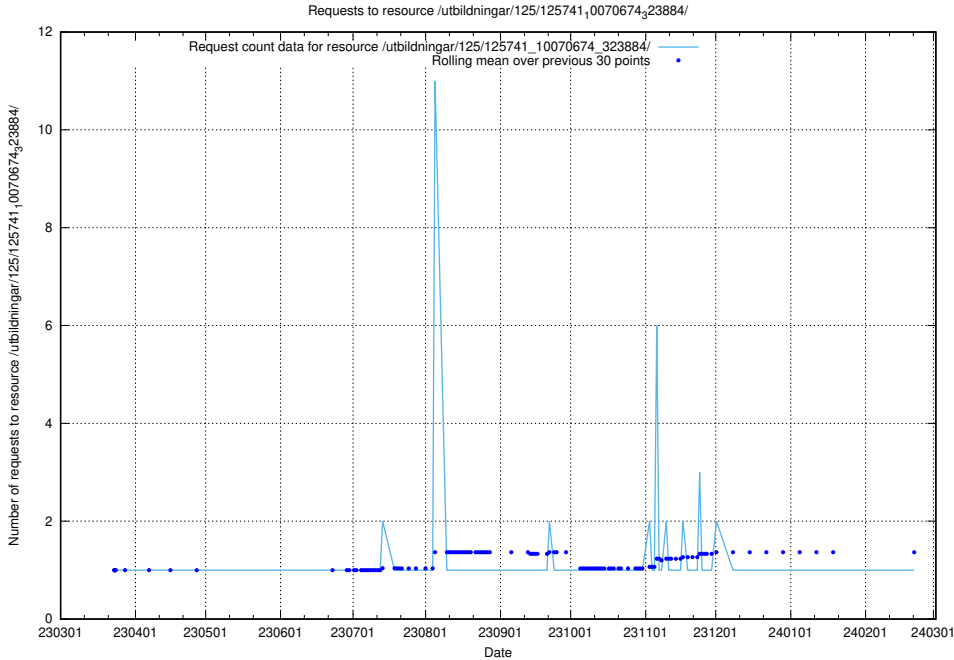

5.6640 Usage of /utbildningar/125/125741_10070674_323884/

Here, we count the number of requests to resource /utbildningar/125/125741_10070674_323884/.