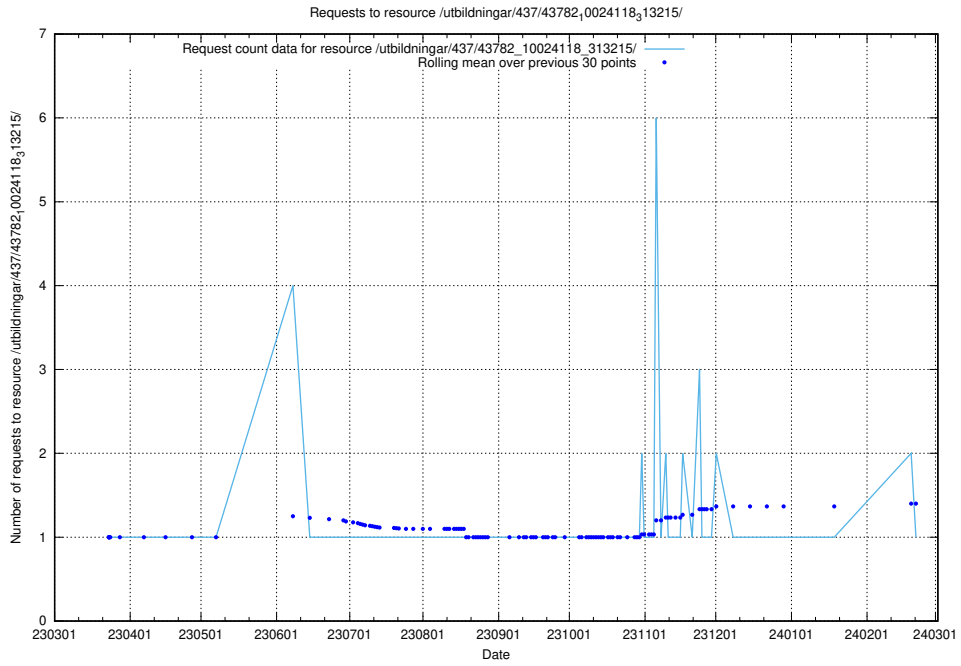

5.6397 Usage of /utbildningar/437/43782_10024118_313215/

Here, we count the number of requests to resource /utbildningar/437/43782_10024118_313215/.