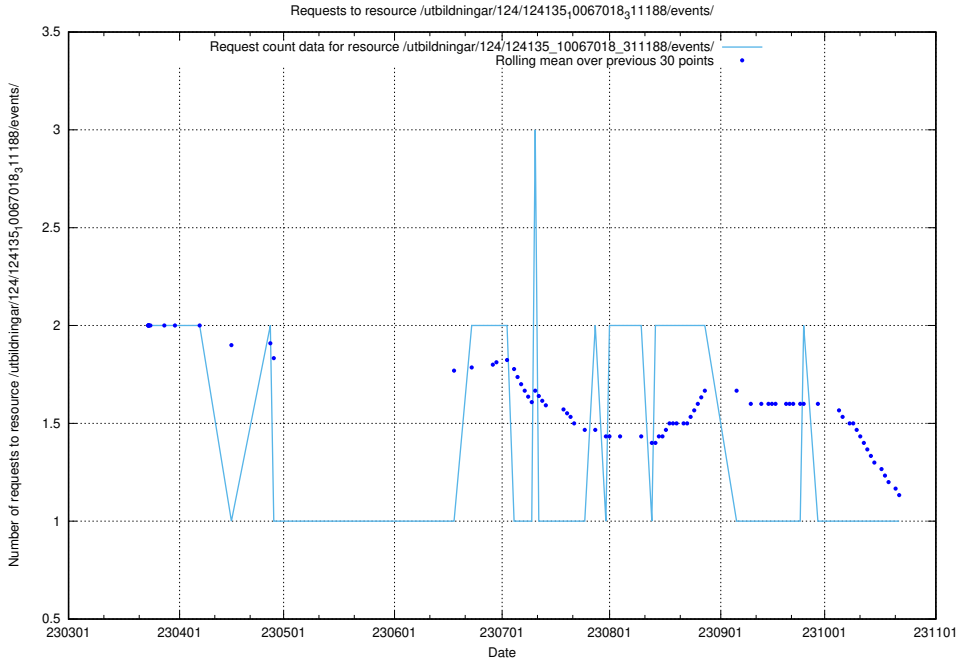

5.6335 Usage of /utbildningar/124/124135_10067018_311188/events/

Here, we count the number of requests to resource /utbildningar/124/124135_10067018_311188/events/