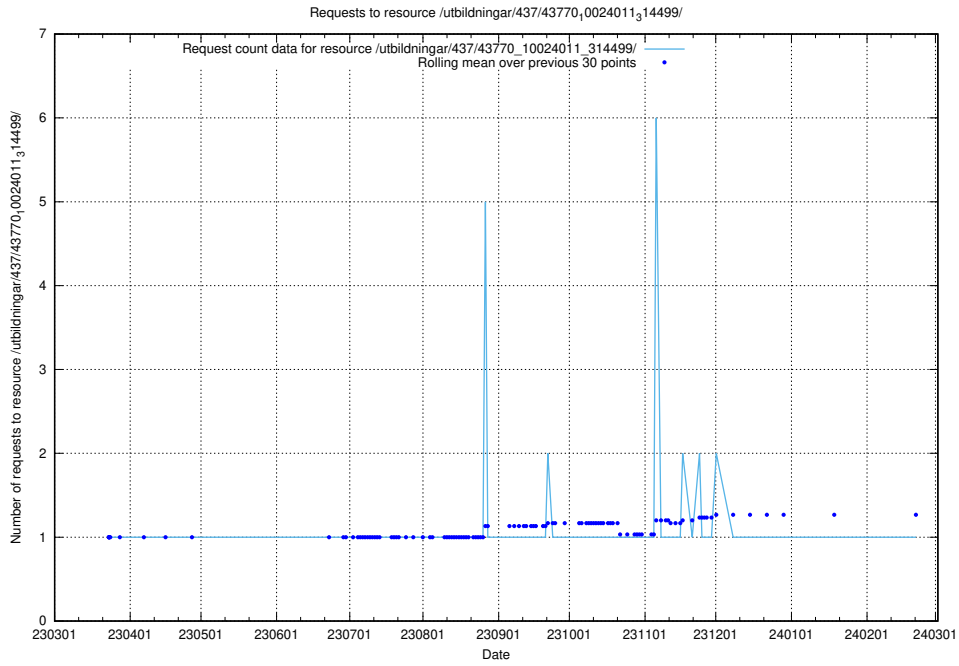

5.6399 Usage of /utbildningar/437/43770_10024011_314499/

Here, we count the number of requests to resource /utbildningar/437/43770_10024011_314499/.