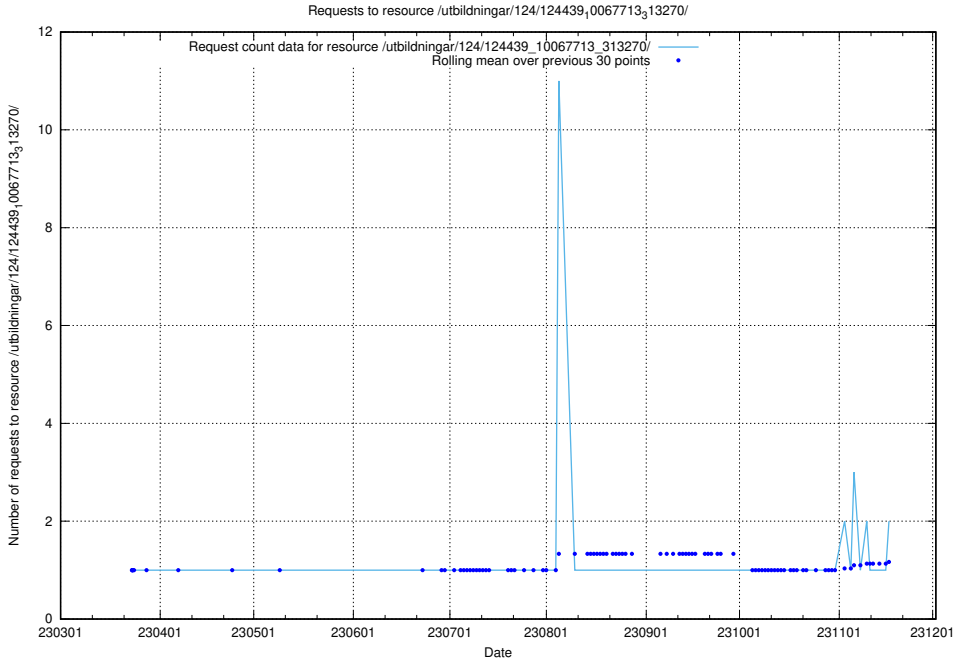

5.667 Usage of /utbildningar/124/124439_10067713_313270/

Here, we count the number of requests to resource /utbildningar/124/124439_10067713_313270/.