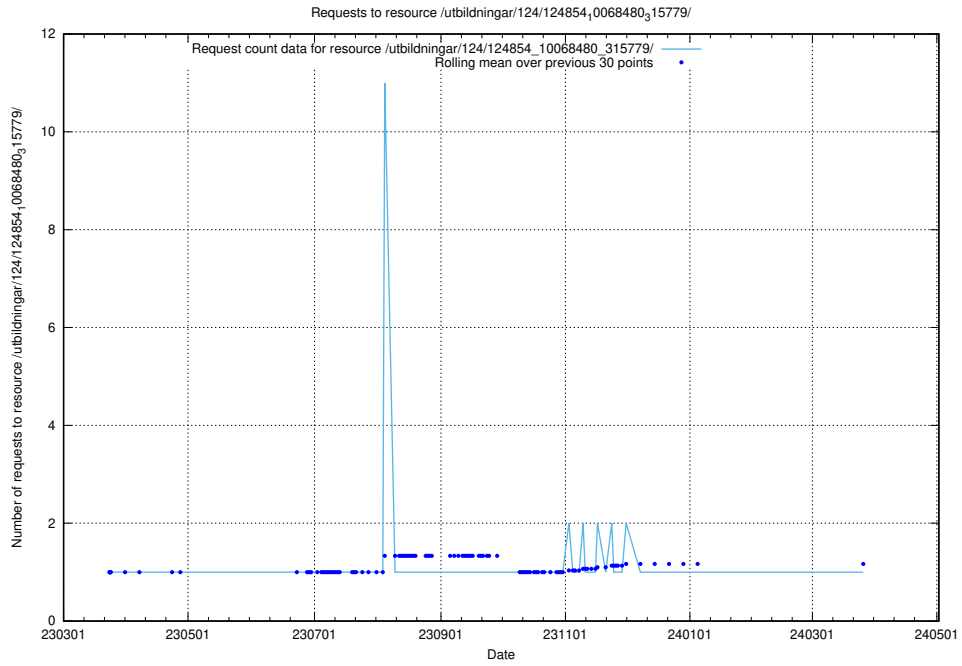

5.1232 Usage of /utbildningar/124/124854_10068480_315779/

Here, we count the number of requests to resource /utbildningar/124/124854_10068480_315779/.