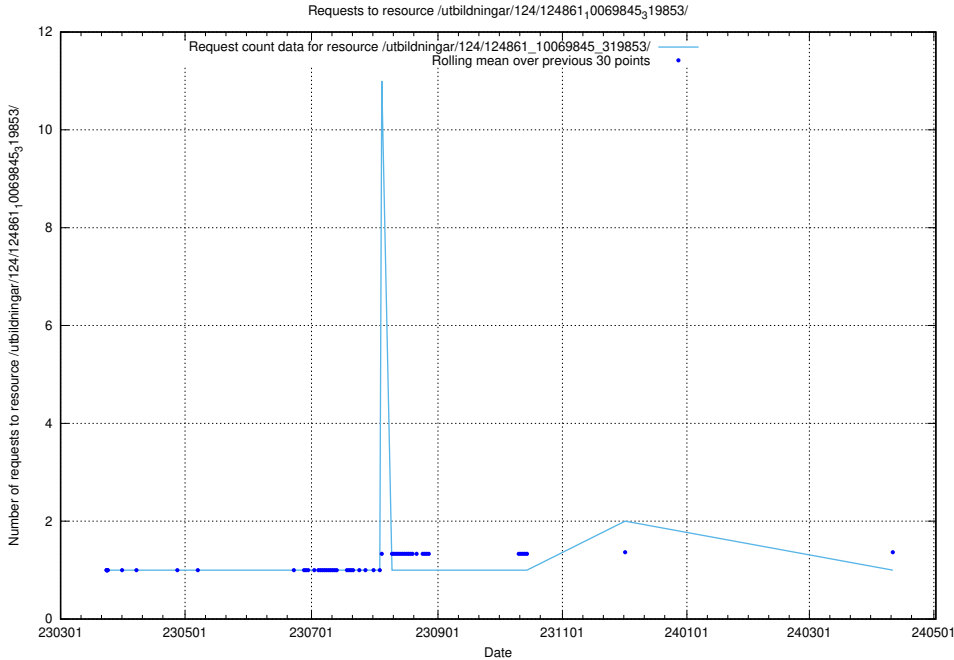

5.1183 Usage of /utbildningar/124/124861_10069845_319853/

Here, we count the number of requests to resource /utbildningar/124/124861_10069845_319853/.