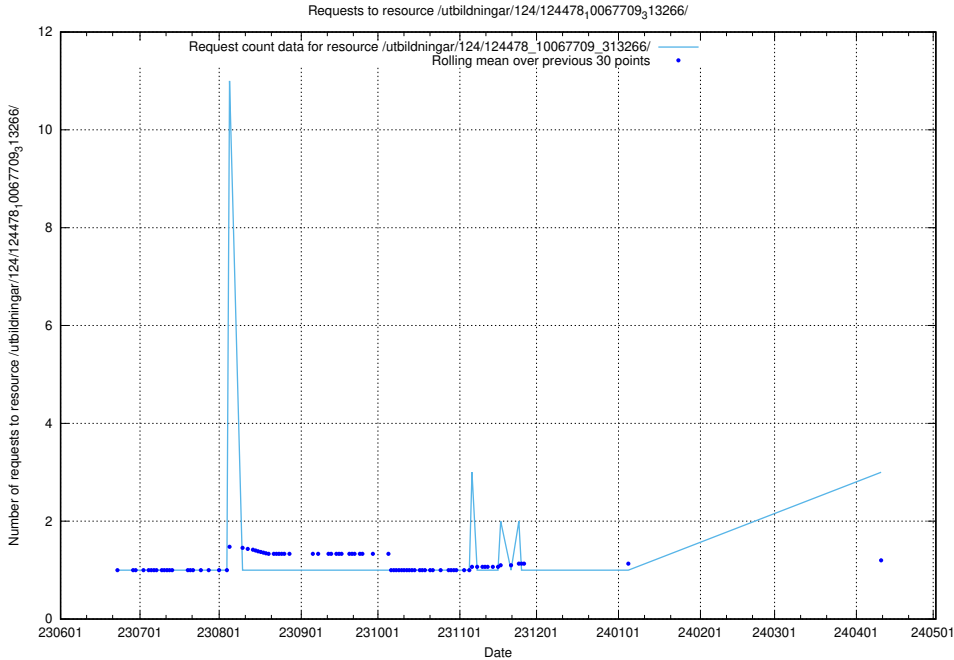

5.405 Usage of /utbildningar/124/124478_10067709_313266/

Here, we count the number of requests to resource /utbildningar/124/124478_10067709_313266/.