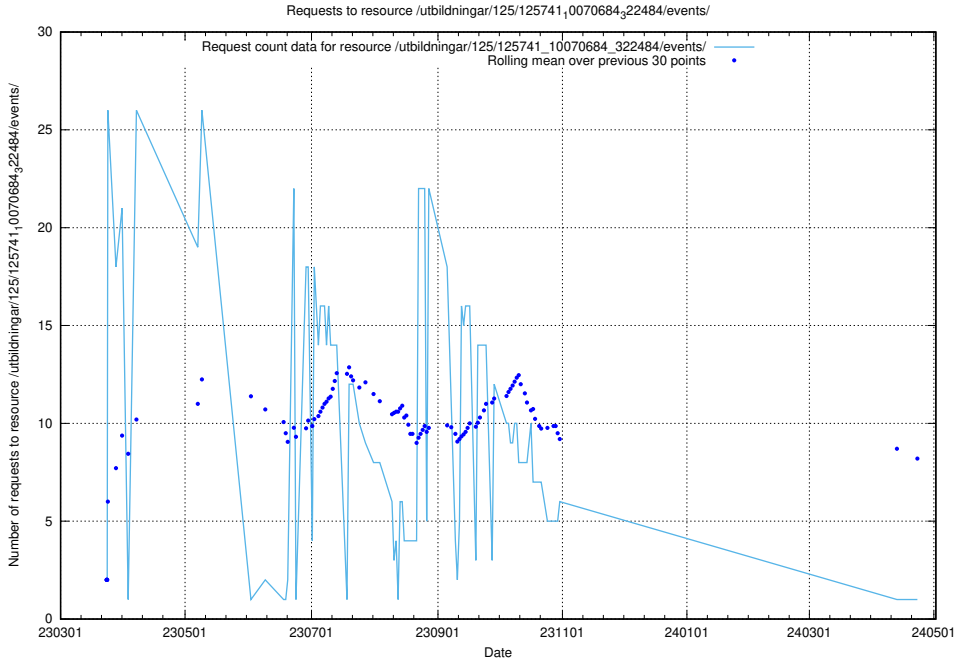

5.6305 Usage of /utbildningar/125/125741_10070684_322484/events/

Here, we count the number of requests to resource /utbildningar/125/125741_10070684_322484/events/