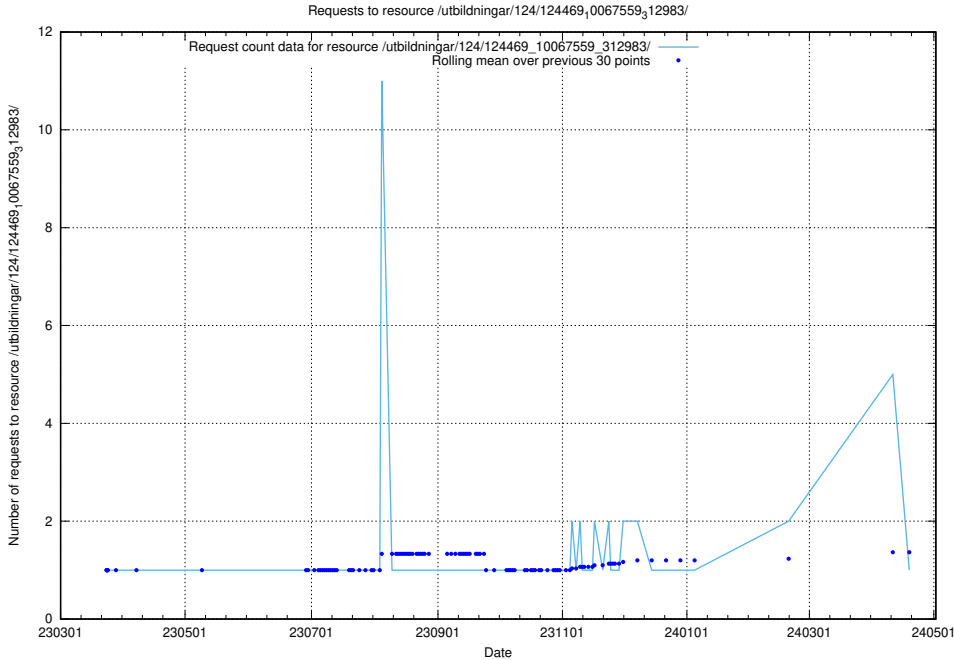

5.3378 Usage of /utbildningar/124/124469_10067559_312983/

Here, we count the number of requests to resource /utbildningar/124/124469_10067559_312983/.