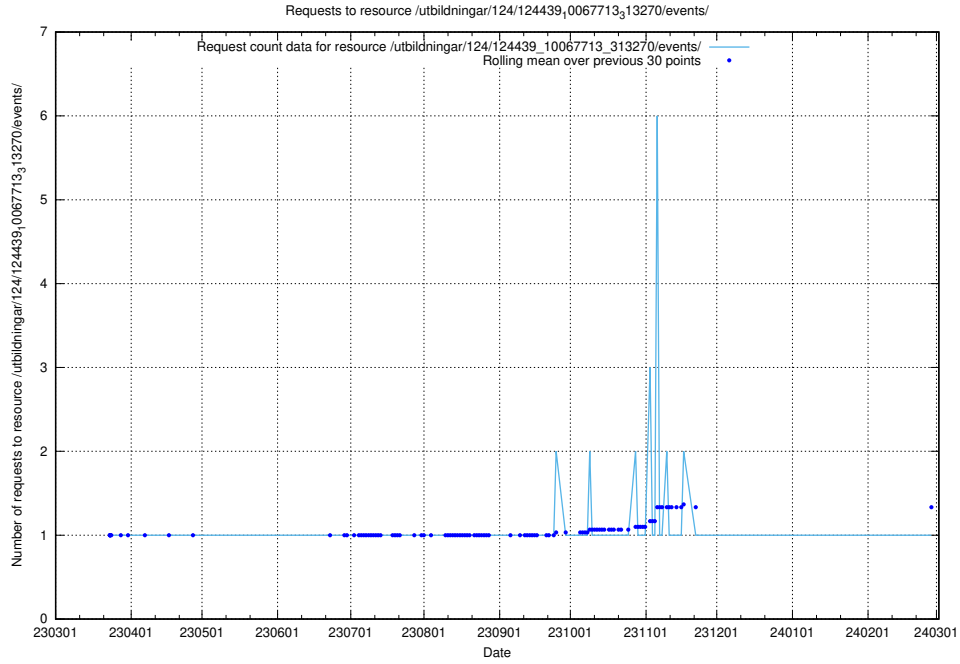

5.3642 Usage of /utbildningar/124/124439_10067713_313270/events/

Here, we count the number of requests to resource /utbildningar/124/124439_10067713_313270/events/