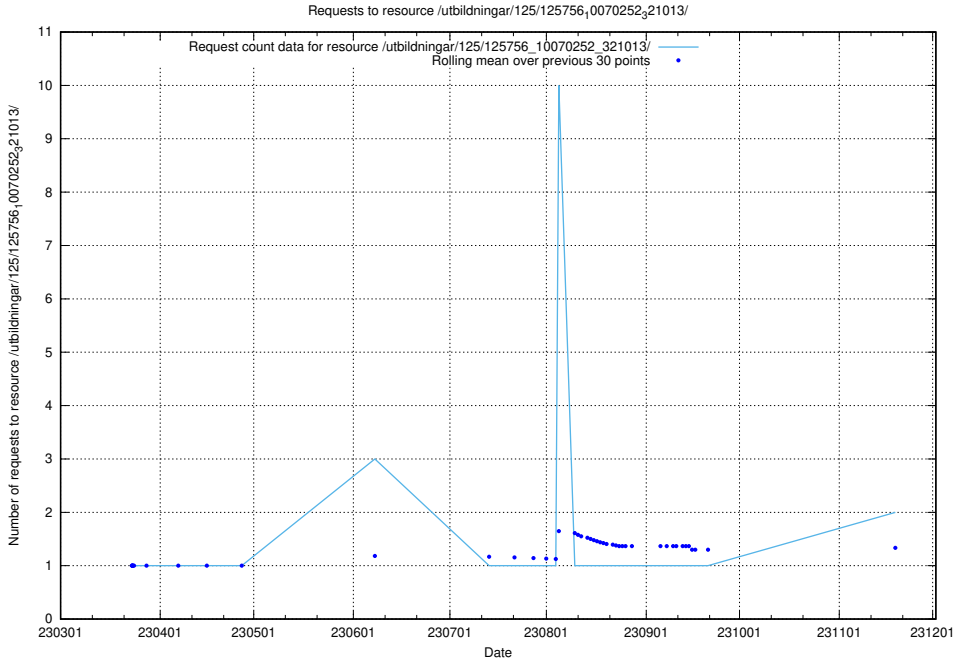

5.978 Usage of /utbildningar/125/125756_10070252_321013/

Here, we count the number of requests to resource /utbildningar/125/125756_10070252_321013/.