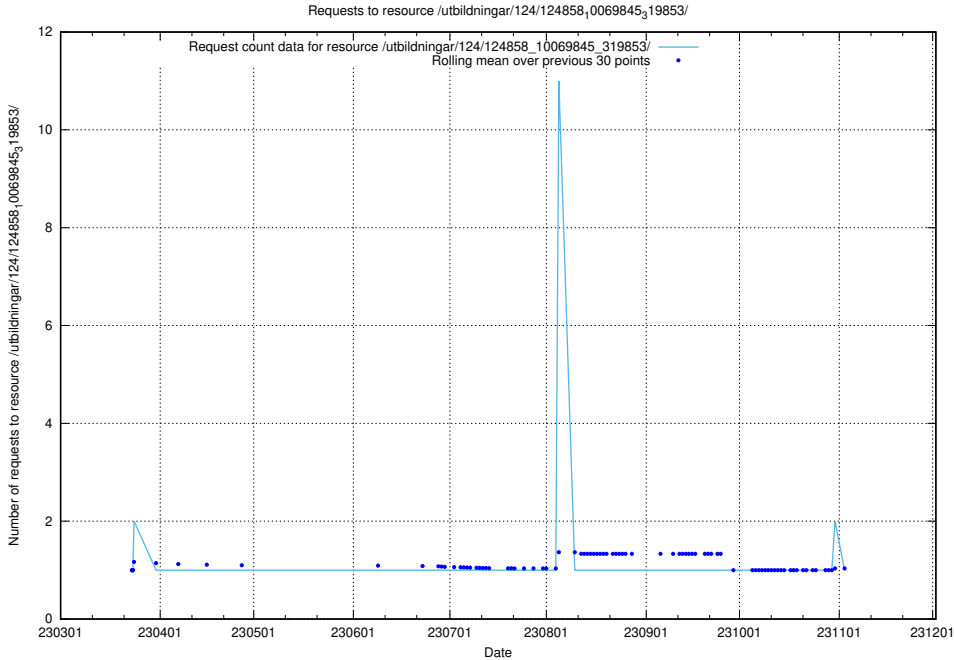

5.1199 Usage of /utbildningar/124/124858_10069845_319853/

Here, we count the number of requests to resource /utbildningar/124/124858_10069845_319853/.