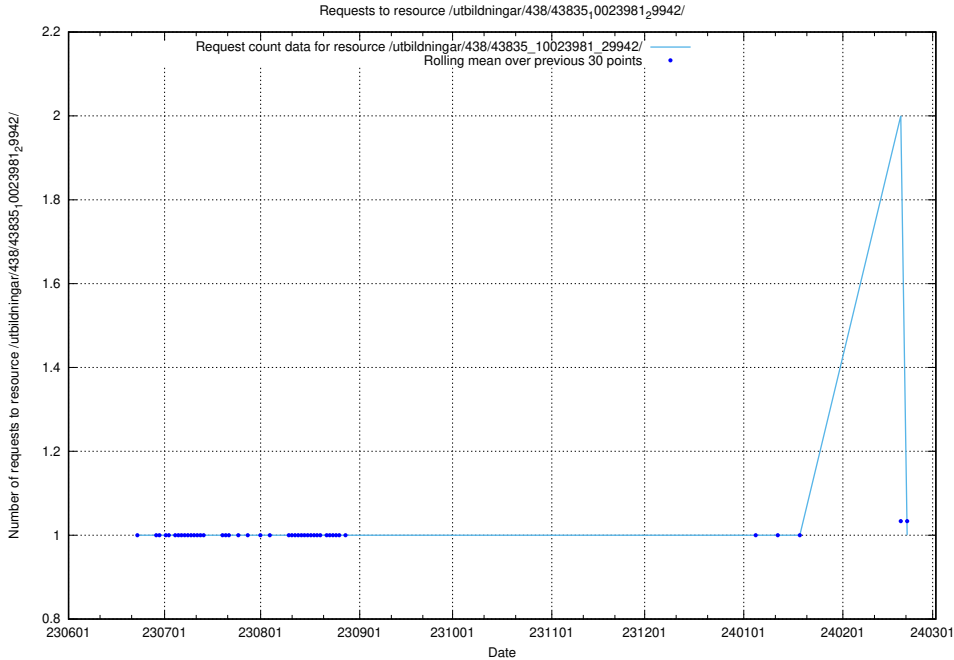

5.5629 Usage of /utbildningar/438/43835_10023981_29942/

Here, we count the number of requests to resource /utbildningar/438/43835_10023981_29942/.