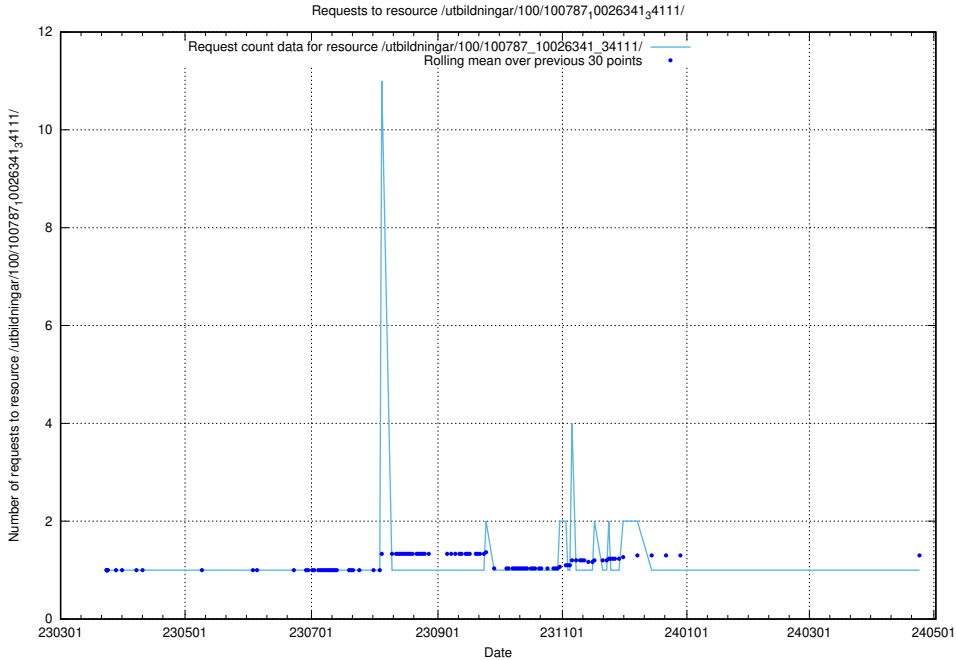

5.5585 Usage of /utbildningar/100/100787_10026341_34111/

Here, we count the number of requests to resource /utbildningar/100/100787_10026341_34111/.