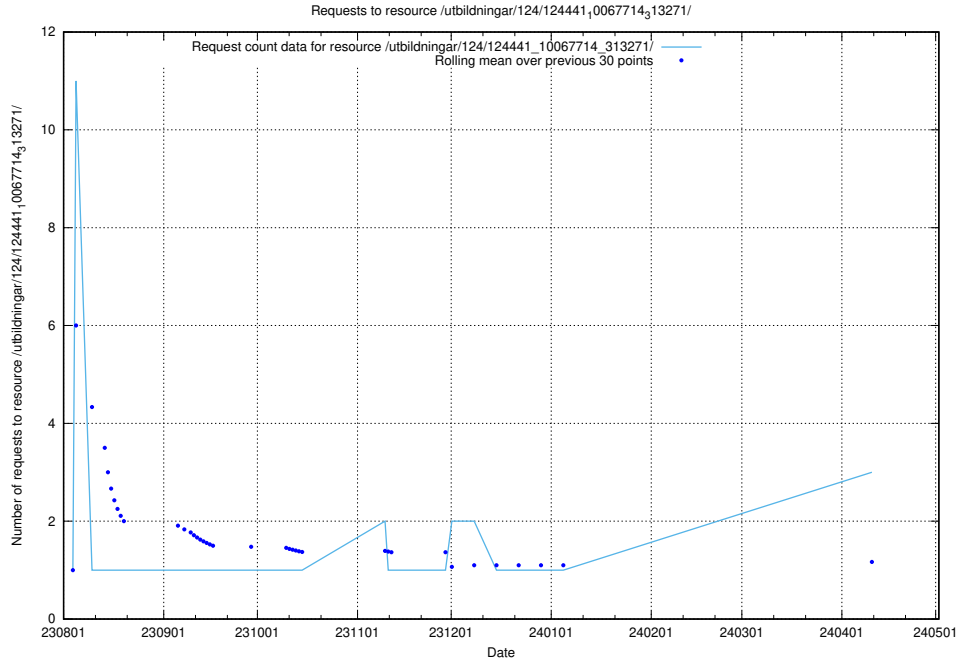

5.370 Usage of /utbildningar/124/124441_10067714_313271/

Here, we count the number of requests to resource /utbildningar/124/124441_10067714_313271/.