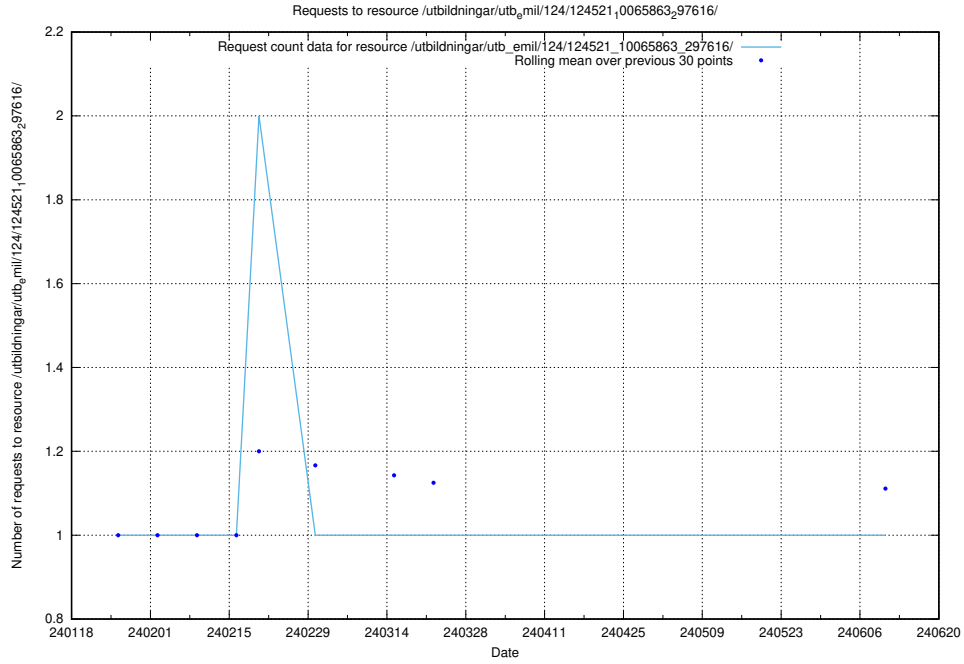

5.3615 Usage of /utbildningar/utb_emil/124/124521_10065863_297616/

Here, we count the number of requests to resource /utbildningar/utb_emil/124/124521_10065863_297616/