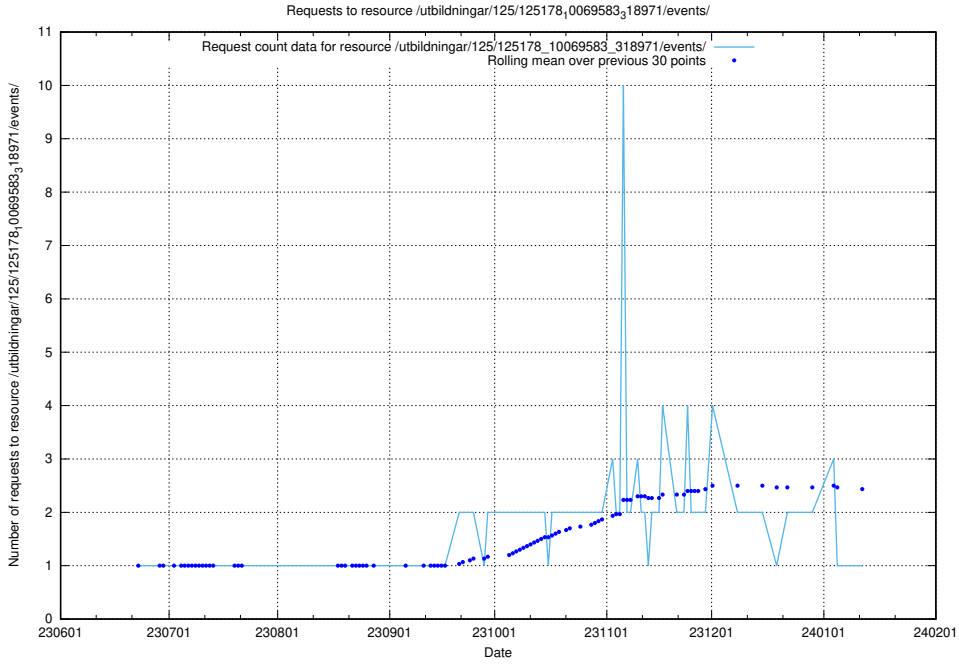

5.5788 Usage of /utbildningar/125/125178_10069583_318971/events/

Here, we count the number of requests to resource /utbildningar/125/125178_10069583_318971/events/