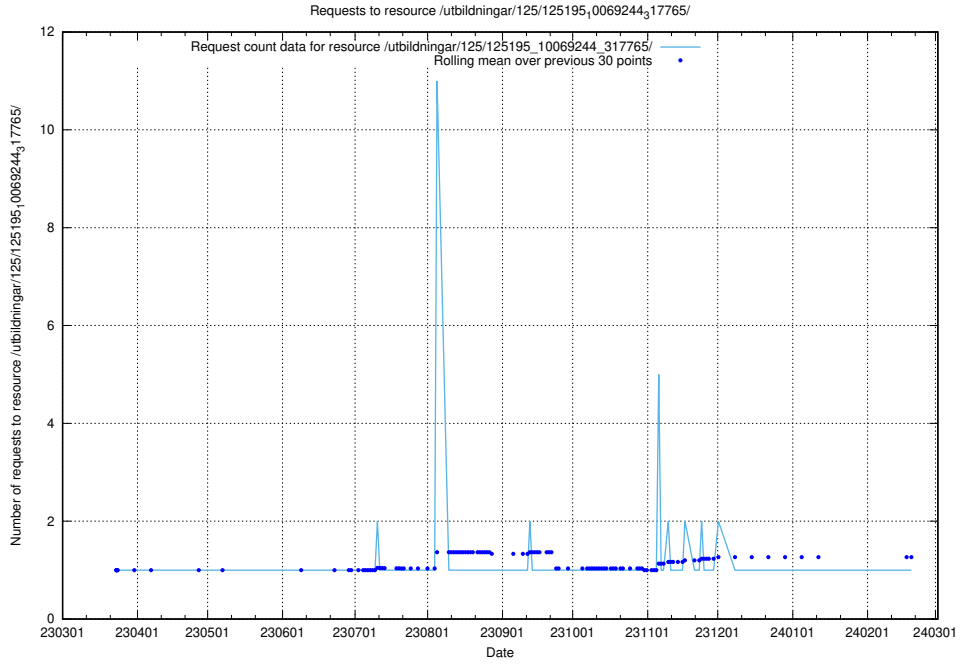

5.1151 Usage of /utbildningar/125/125195_10069244_317765/

Here, we count the number of requests to resource /utbildningar/125/125195_10069244_317765/.