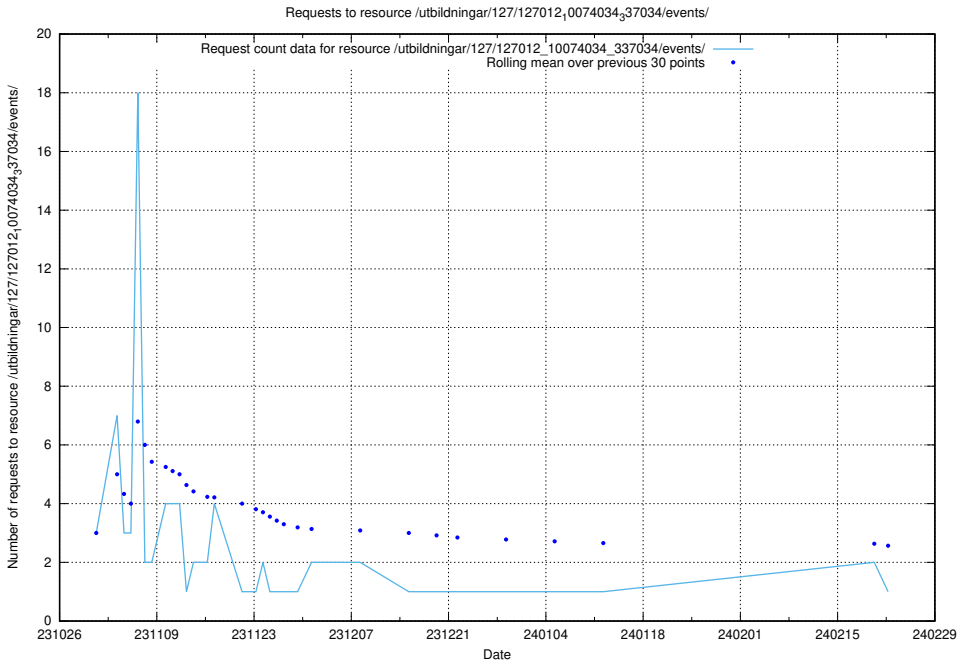

### 5.4229 Usage of /utbildningar/127/127012\_10074034\_337034/events/

Here, we count the number of requests to resource /utbildningar/127/127012\_10074034\_337034/events/