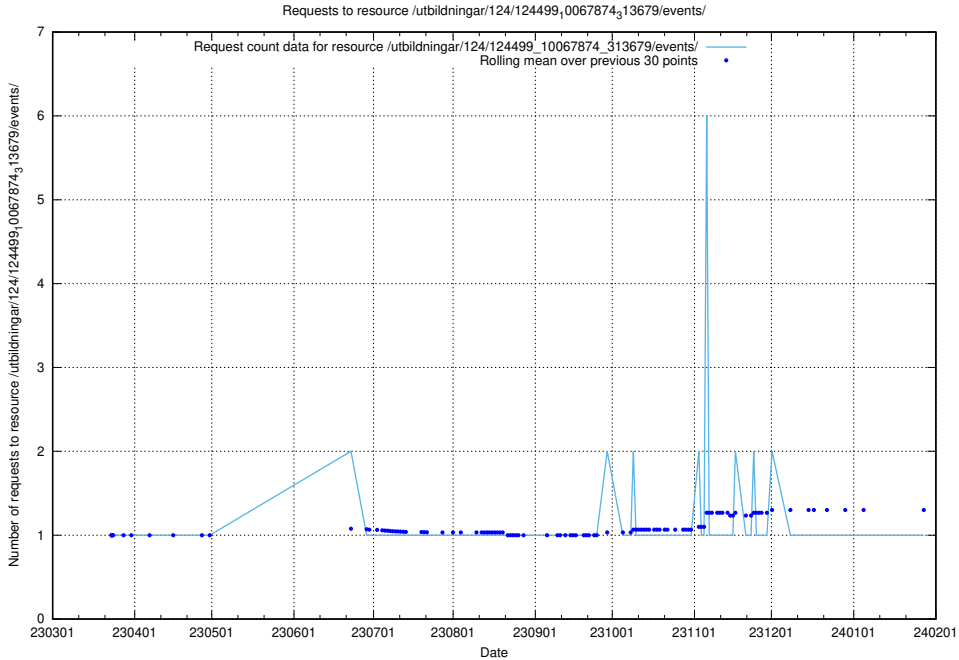

### 5.2409 Usage of /utbildningar/124/124499\_10067874\_313679/events/

Here, we count the number of requests to resource /utbildningar/124/124499\_10067874\_313679/events/