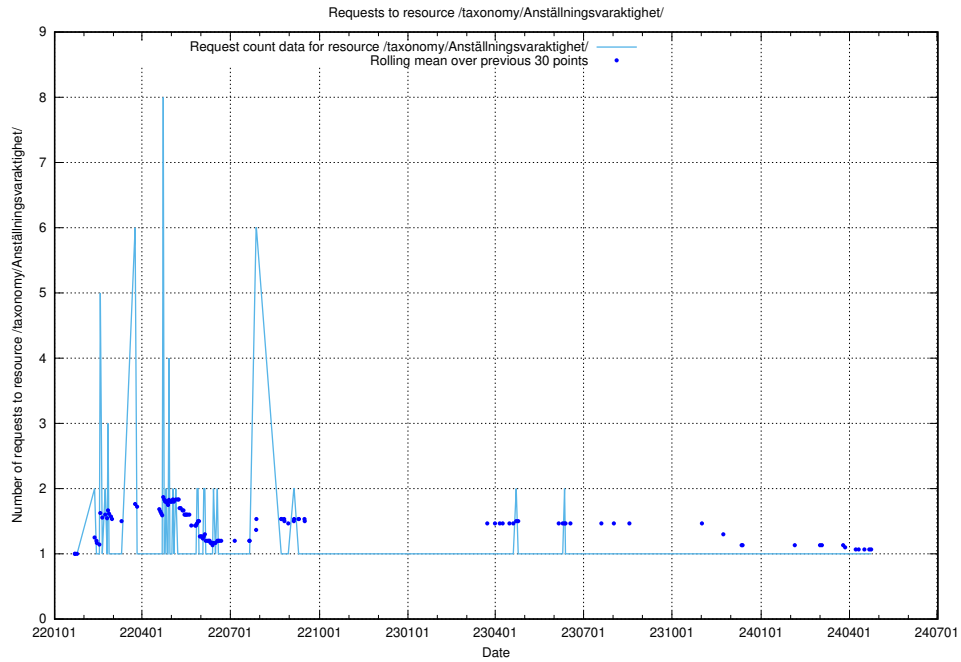

5.5790 Usage of /taxonomy/Anställningsvaraktighet/

Here, we count the number of requests to resource /taxonomy/Anställningsvaraktighet/.