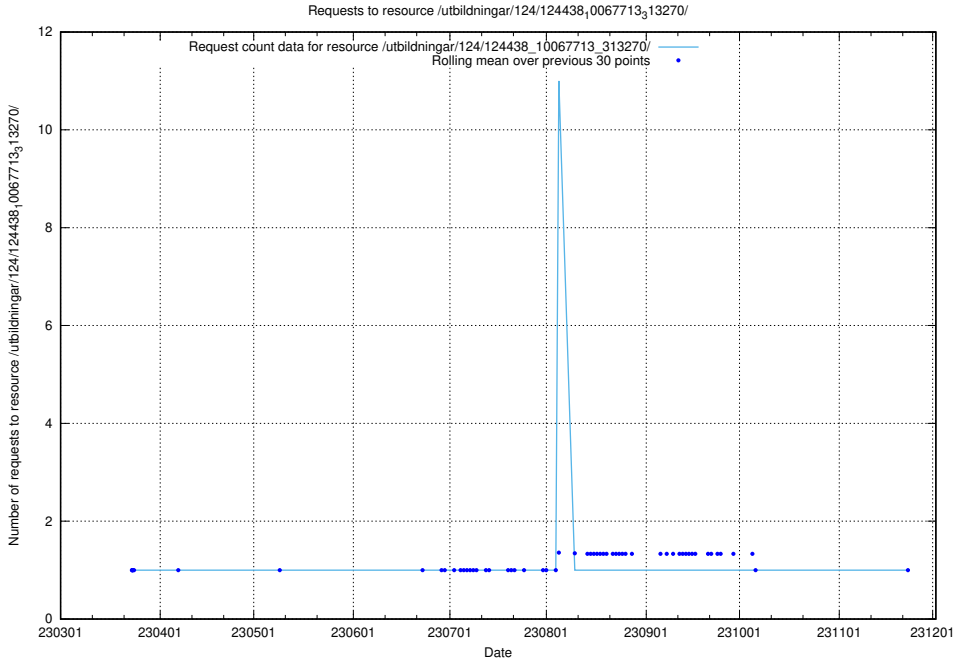

5.3757 Usage of /utbildningar/124/124438_10067713_313270/

Here, we count the number of requests to resource /utbildningar/124/124438_10067713_313270/.