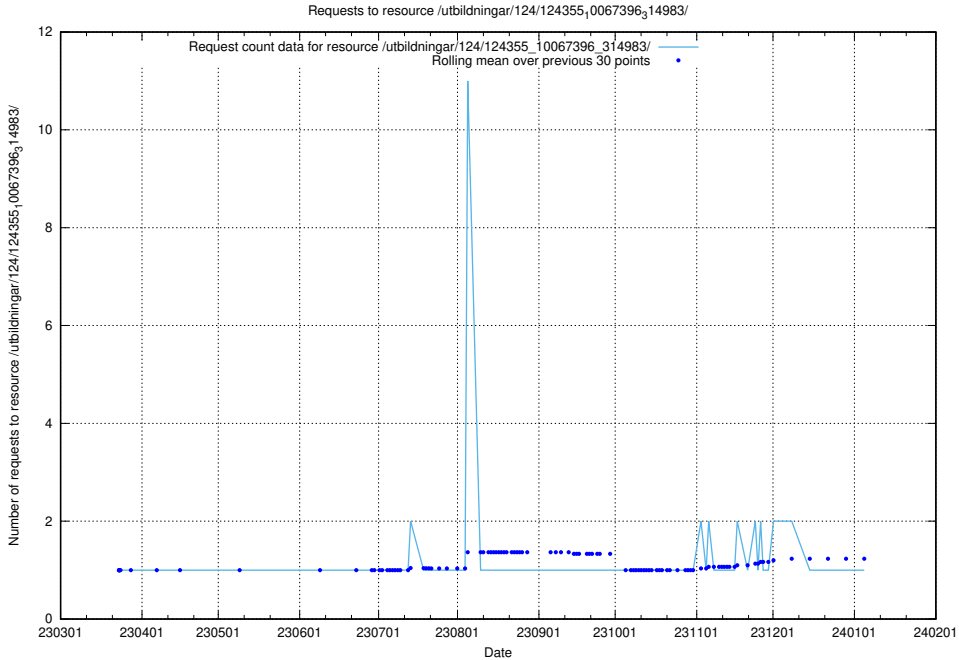

### 5.3957 Usage of /utbildningar/124/124355\_10067396\_314983/

Here, we count the number of requests to resource /utbildningar/124/124355\_10067396\_314983/.