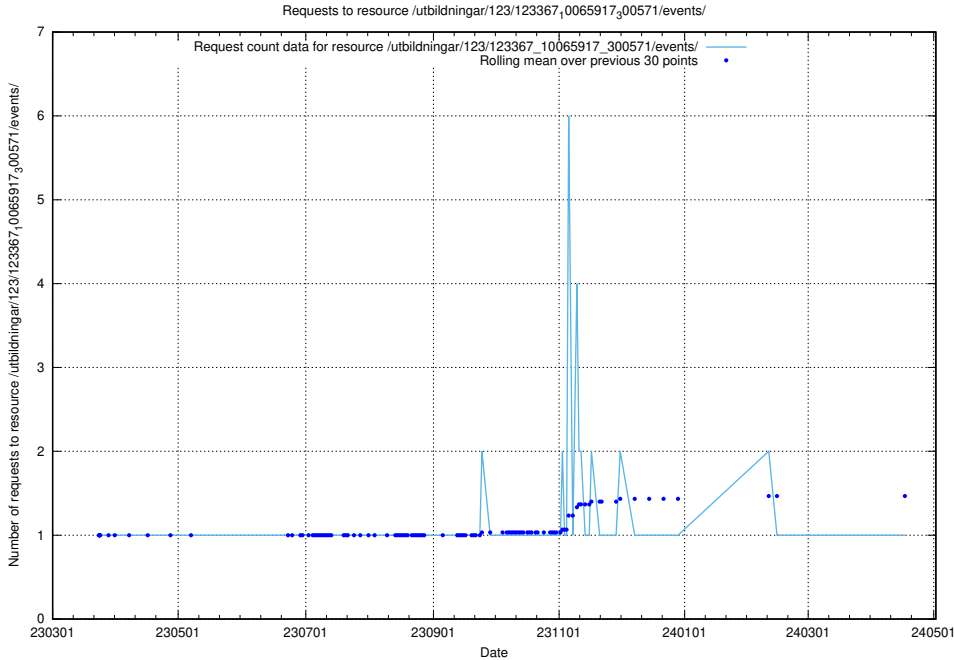

### 5.4702 Usage of /utbildningar/123/123367\_10065917\_300571/events/

Here, we count the number of requests to resource /utbildningar/123/123367\_10065917\_300571/events/