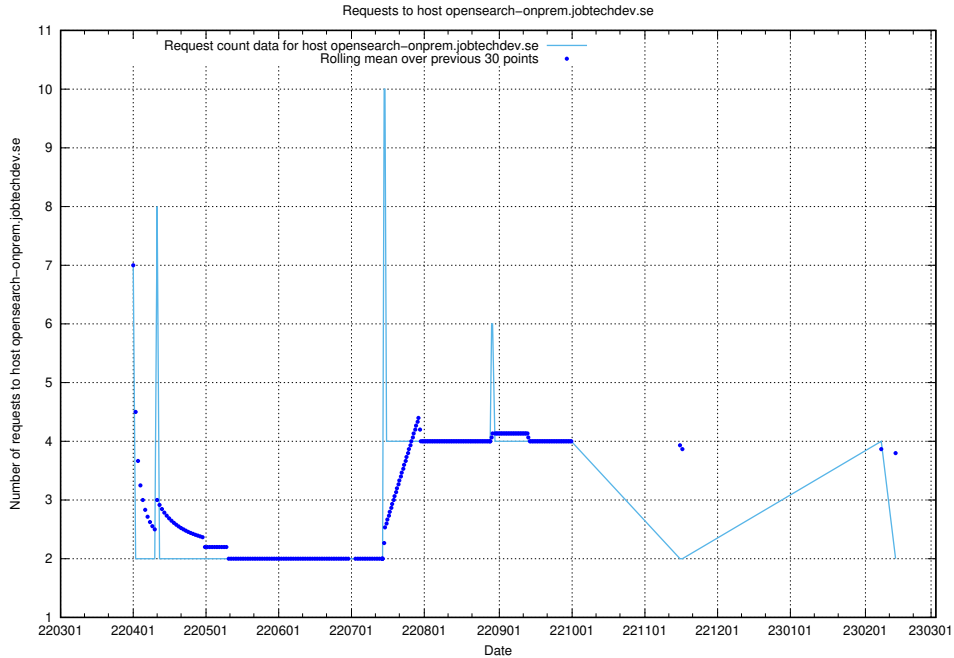

## 7.482 Usage of gitlab.forum.jobtechdev.se

Here, we count the number of requests to host gitlab.forum.jobtechdev.se.