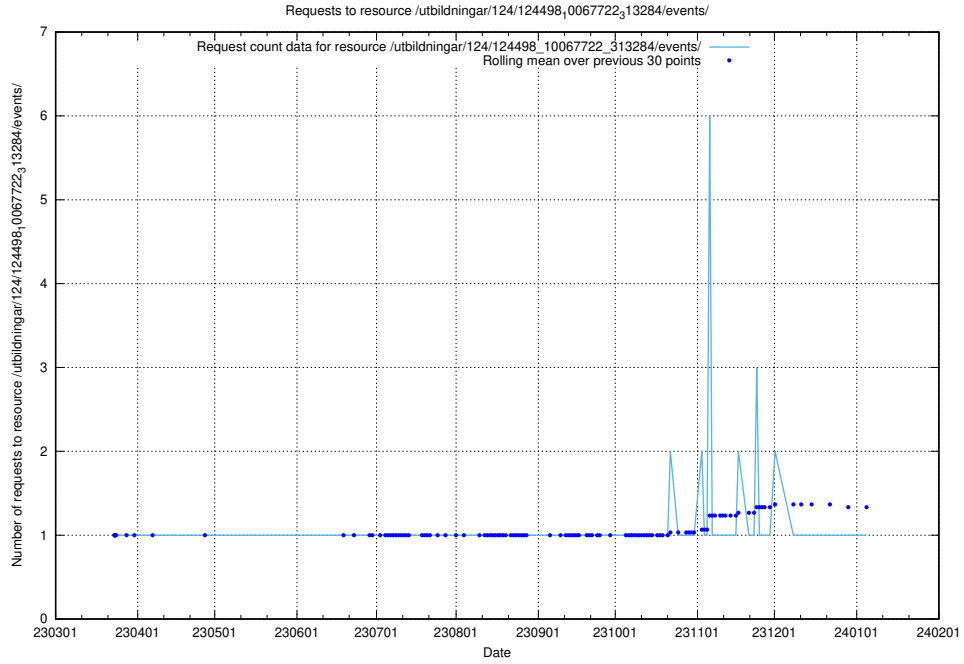

5.2765 Usage of /utbildningar/124/124498_10067722_313284/events/

Here, we count the number of requests to resource /utbildningar/124/124498_10067722_313284/events/