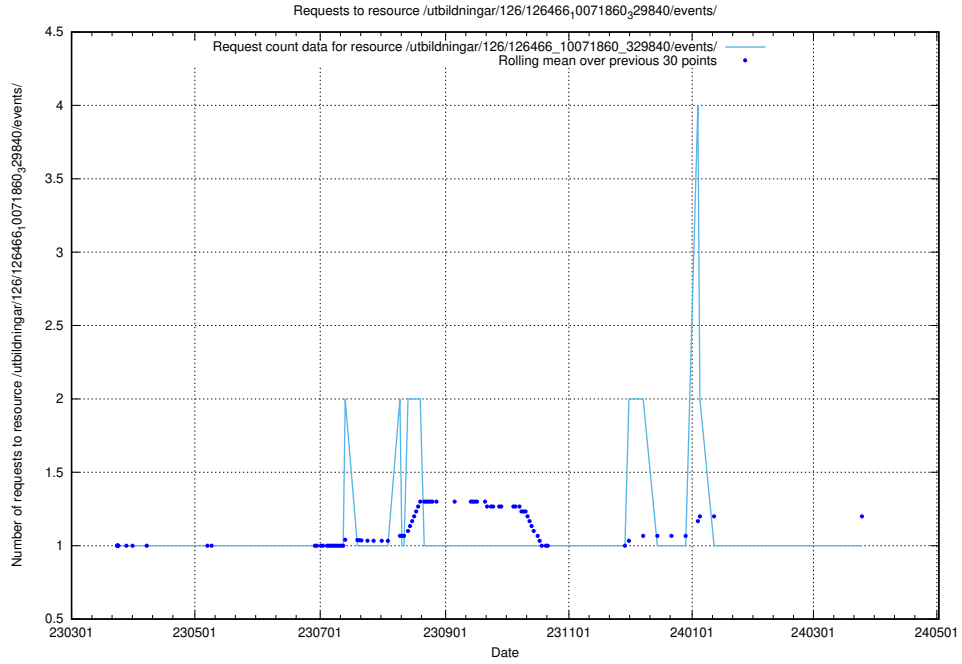

### 5.6441 Usage of /utbildningar/126/126466\_10071860\_329840/events/

Here, we count the number of requests to resource /utbildningar/126/126466\_10071860\_329840/events/