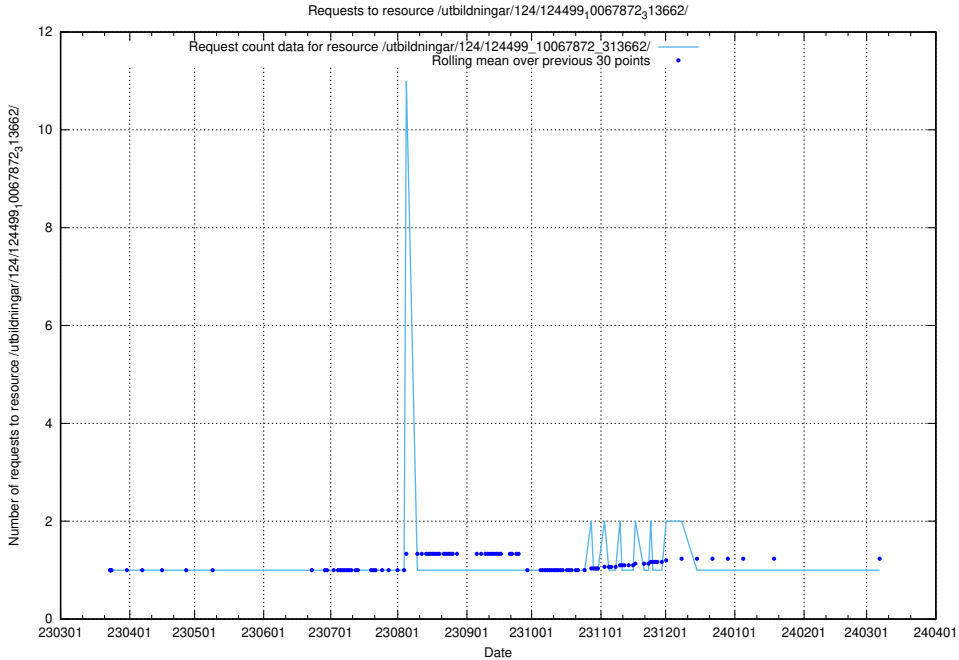

5.2431 Usage of /utbildningar/124/124499_10067872_313662/

Here, we count the number of requests to resource /utbildningar/124/124499_10067872_313662/.