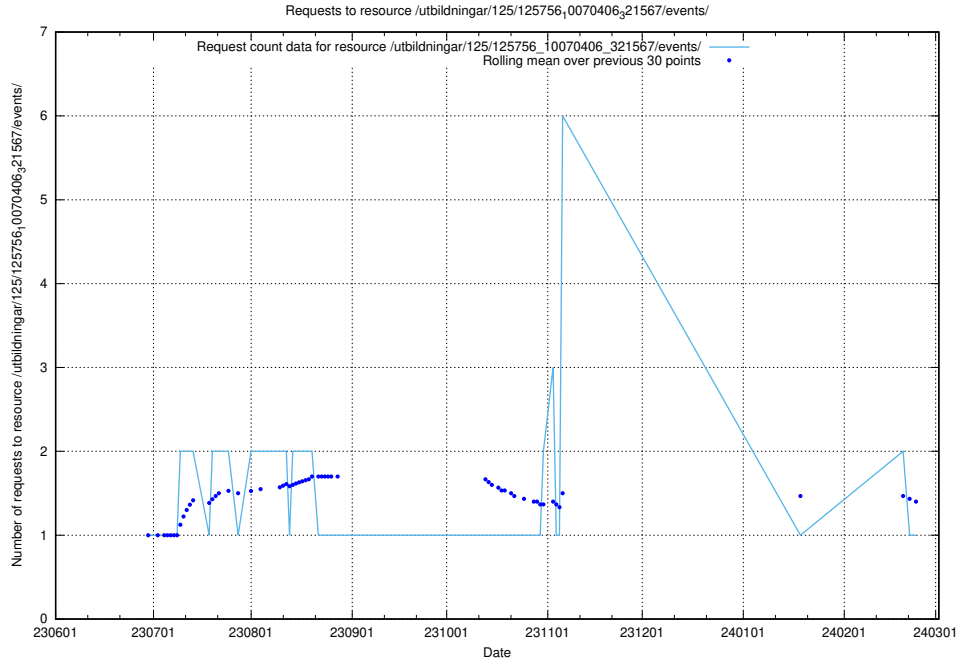

### 5.5440 Usage of /utbildningar/125/125756\_10070406\_321567/events/

Here, we count the number of requests to resource /utbildningar/125/125756\_10070406\_321567/events/