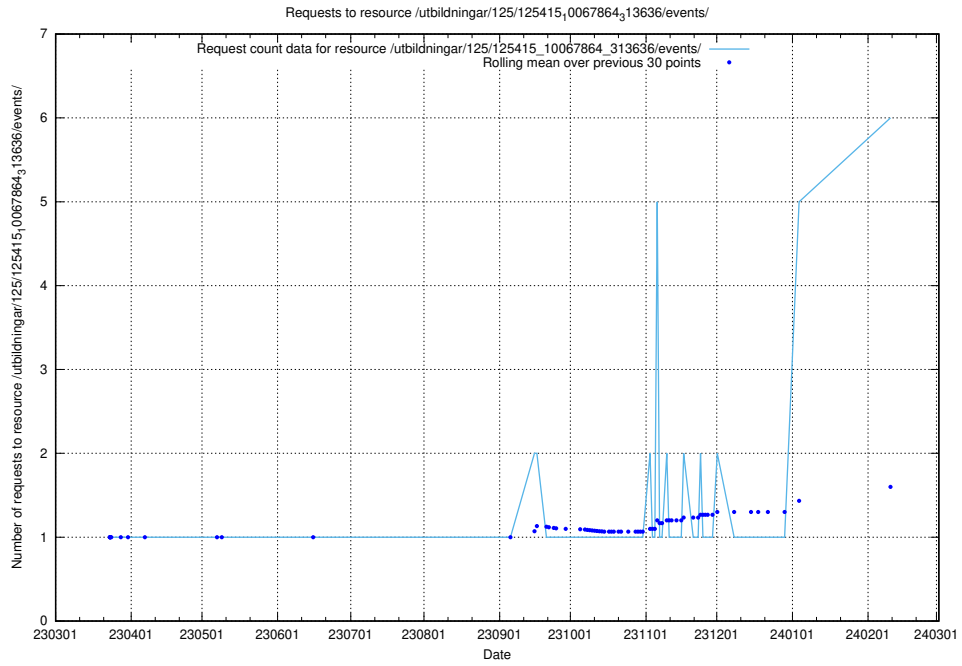

### 5.45 Usage of /utbildningar/125/125415\_10067864\_313636/events/

Here, we count the number of requests to resource /utbildningar/125/125415\_10067864\_313636/events/