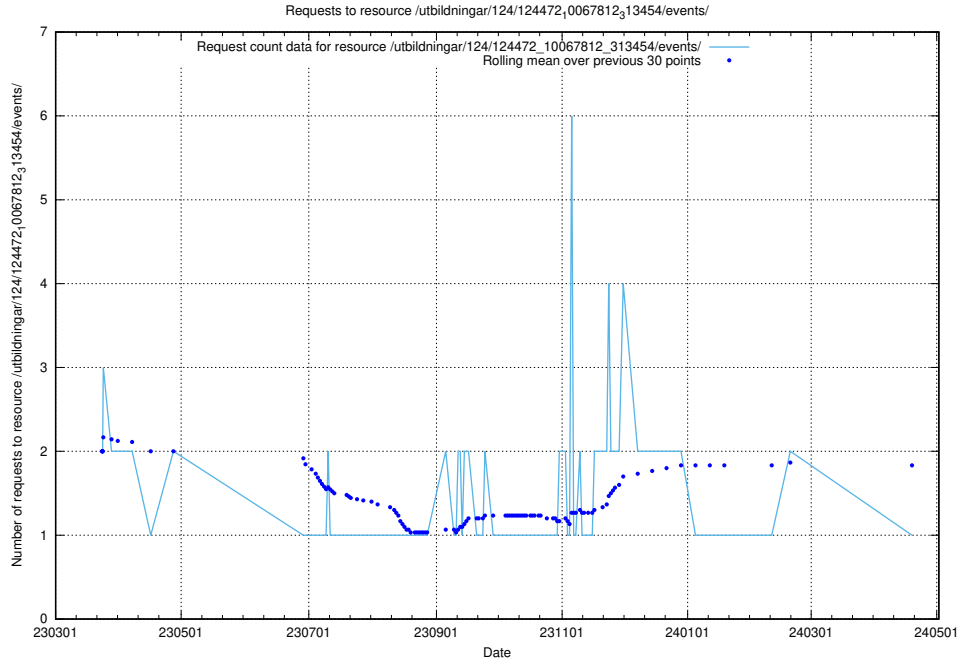

5.6331 Usage of /utbildningar/124/124472_10067812_313454/events/

Here, we count the number of requests to resource /utbildningar/124/124472_10067812_313454/events/