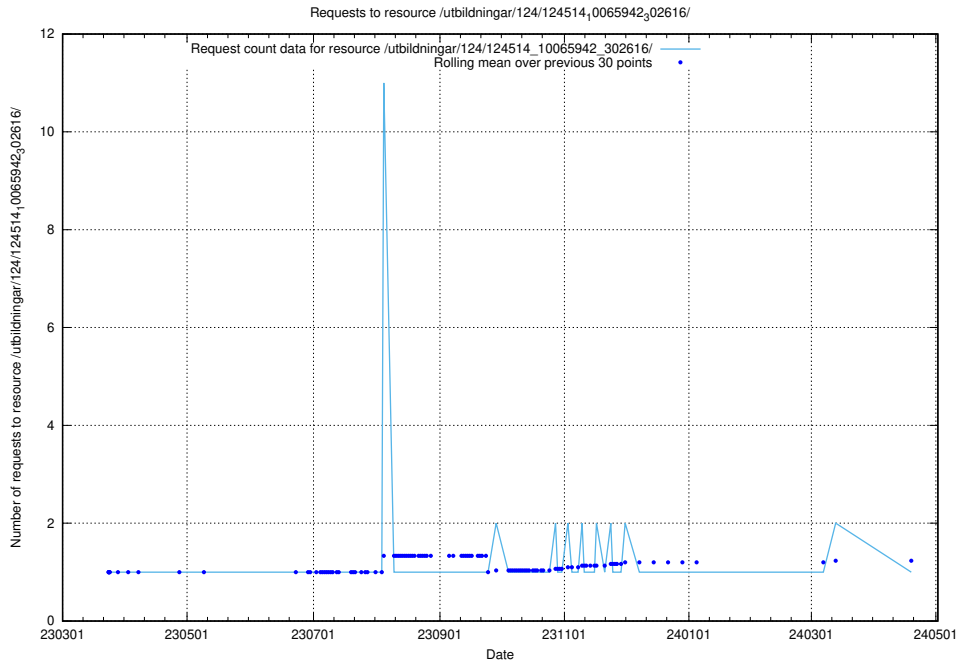

### 5.1936 Usage of /utbildningar/124/124514\_10065942\_302616/

Here, we count the number of requests to resource /utbildningar/124/124514\_10065942\_302616/.