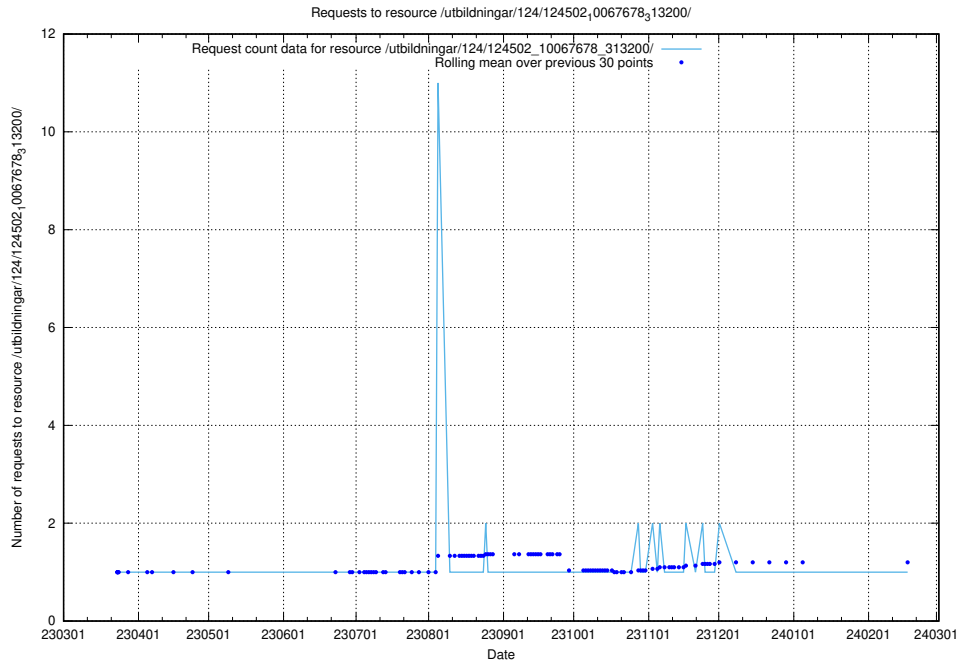

5.2244 Usage of /utbildningar/124/124502_10067678_313200/

Here, we count the number of requests to resource /utbildningar/124/124502_10067678_313200/.