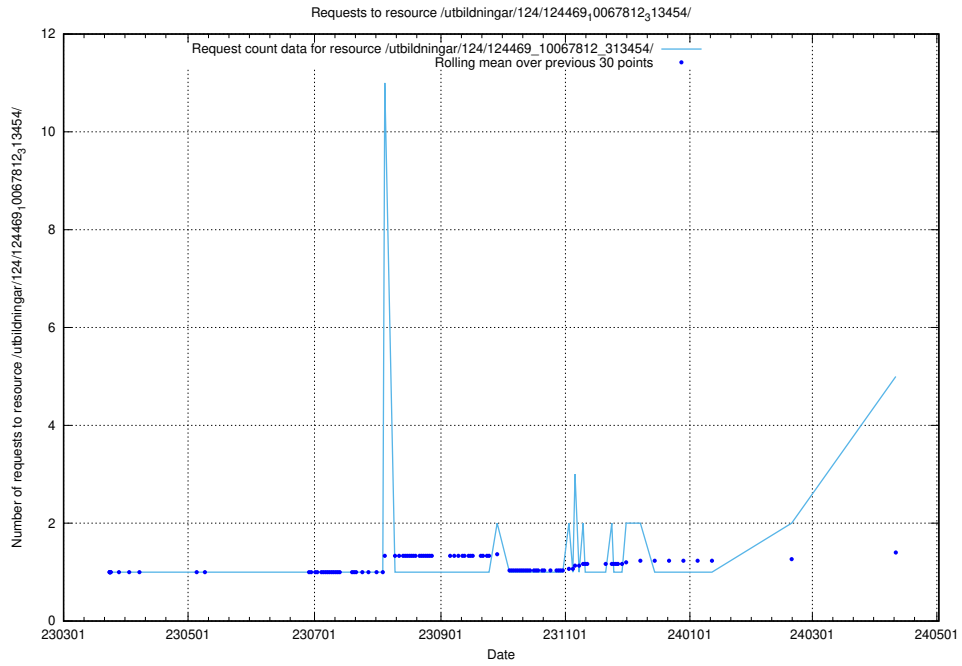

5.132 Usage of /utbildningar/124/124469_10067812_313454/

Here, we count the number of requests to resource /utbildningar/124/124469_10067812_313454/.