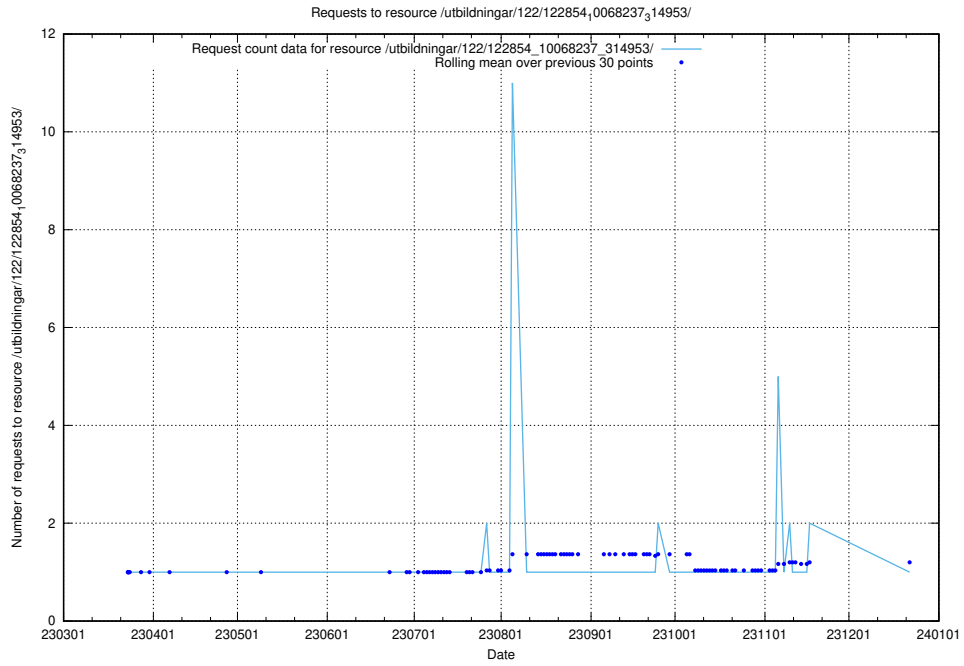

### 5.5238 Usage of /utbildningar/122/122854\_10068237\_314953/

Here, we count the number of requests to resource /utbildningar/122/122854\_10068237\_314953/.