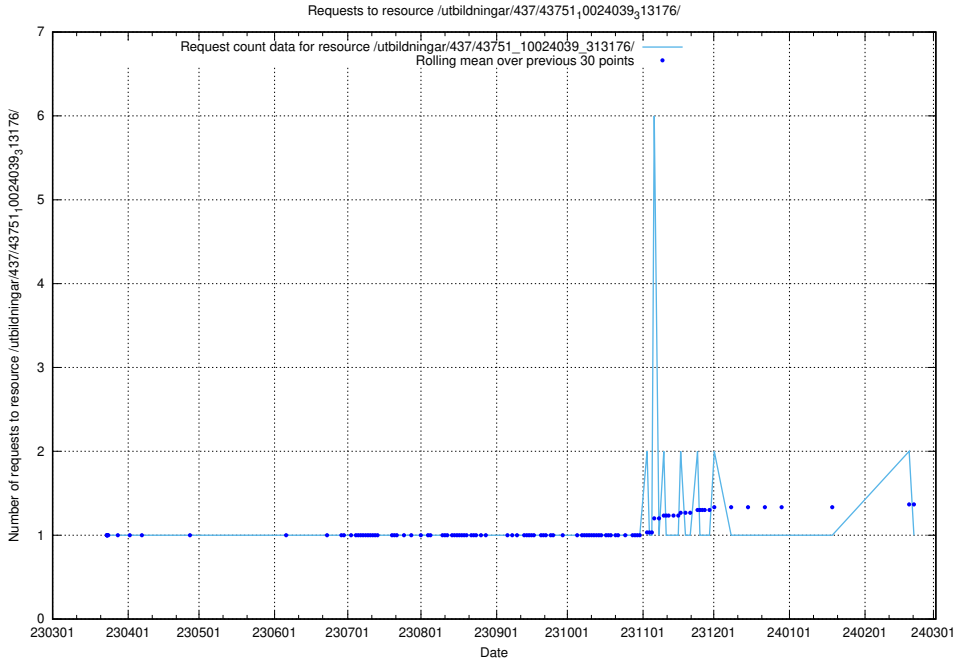

5.6409 Usage of /utbildningar/437/43751_10024039_313176/

Here, we count the number of requests to resource /utbildningar/437/43751_10024039_313176/.