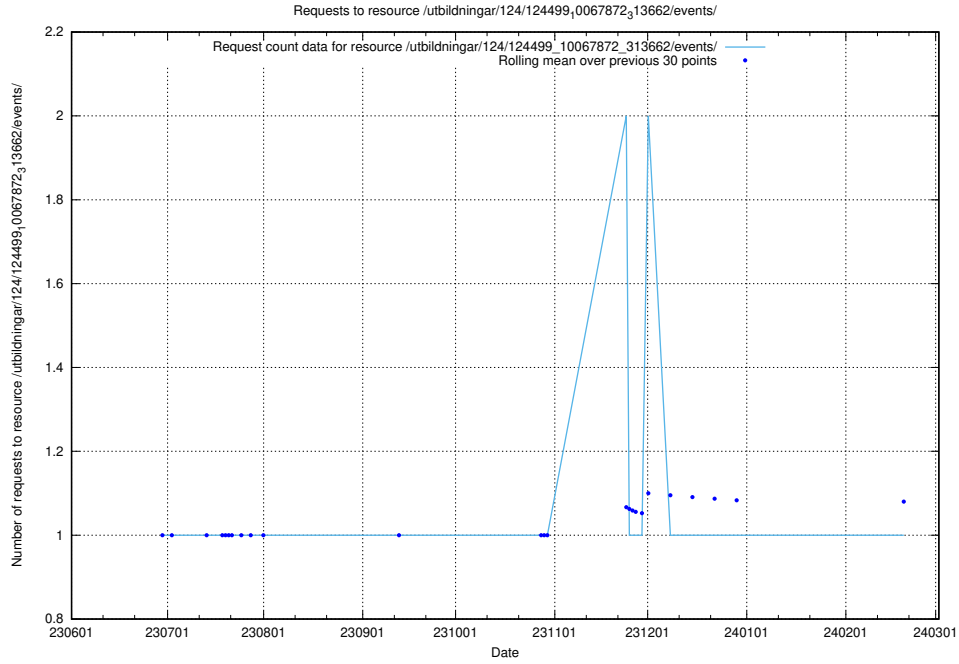

5.5454 Usage of /utbildningar/124/124499_10067872_313662/events/

Here, we count the number of requests to resource /utbildningar/124/124499_10067872_313662/events/