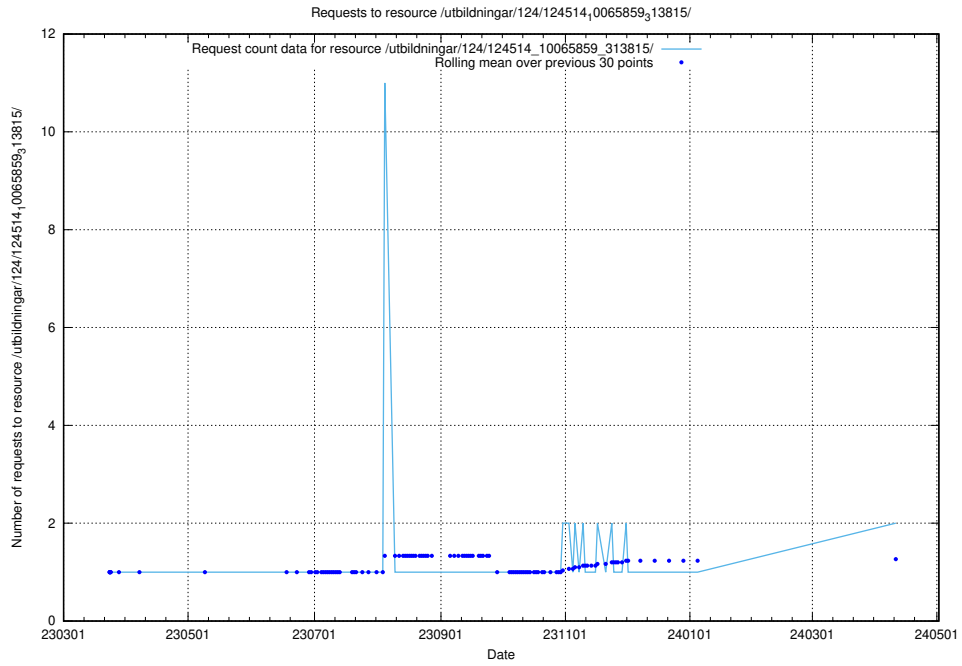

5.559 Usage of /utbildningar/124/124514_10065859_313815/

Here, we count the number of requests to resource /utbildningar/124/124514_10065859_313815/.