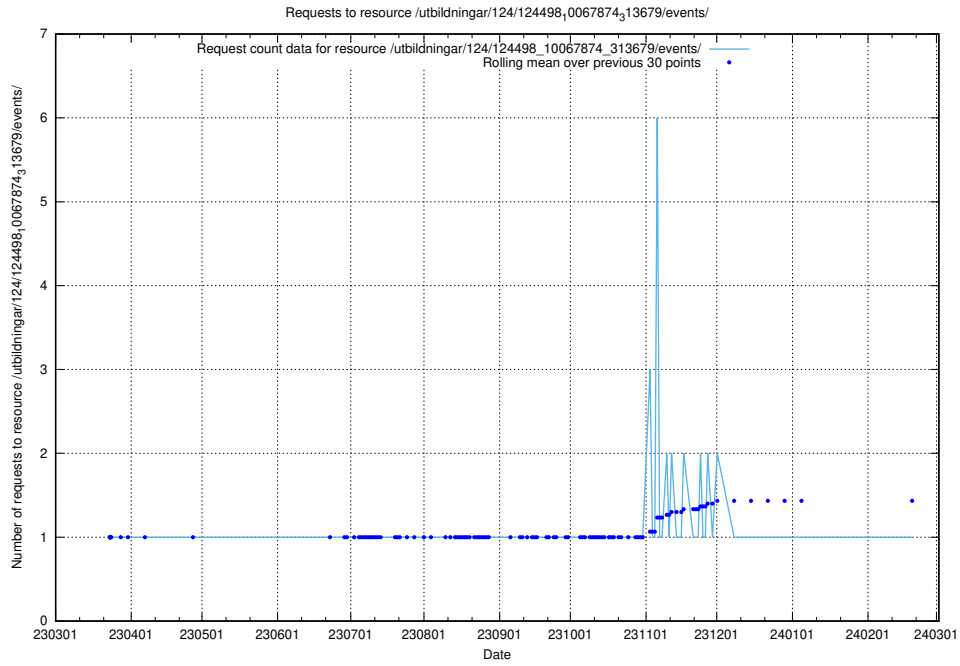

## 5.2695 Usage of /utbildningar/124/124498\_10067874\_313679/events/

Here, we count the number of requests to resource /utbildningar/124/124498\_10067874\_313679/events/