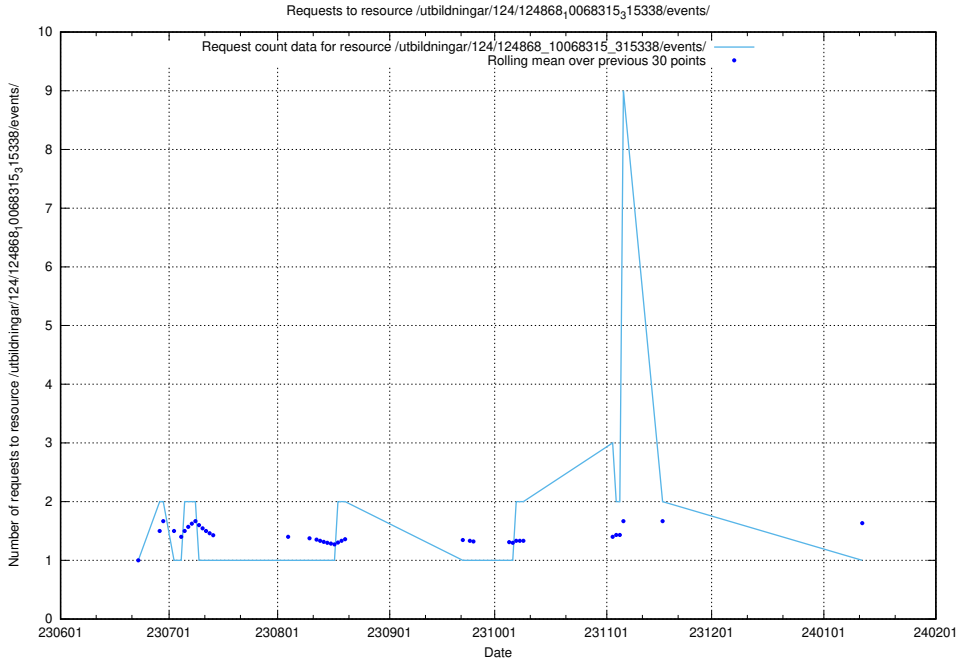

5.5794 Usage of /utbildningar/124/124868_10068315_315338/events/

Here, we count the number of requests to resource /utbildningar/124/124868_10068315_315338/events/