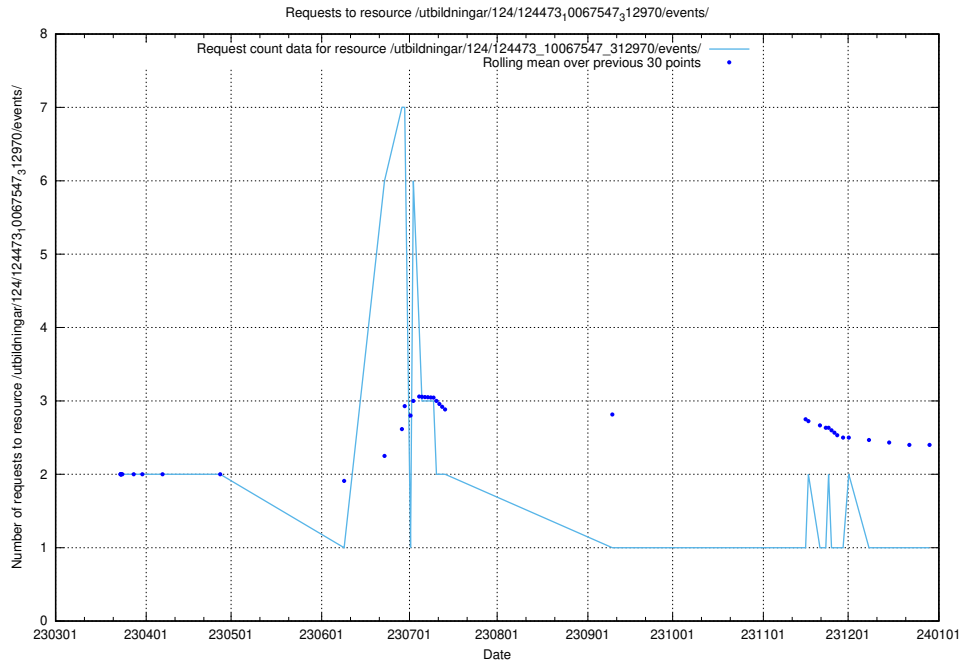

### 5.6329 Usage of /utbildningar/124/124473\_10067547\_312970/events/

Here, we count the number of requests to resource /utbildningar/124/124473\_10067547\_312970/events/