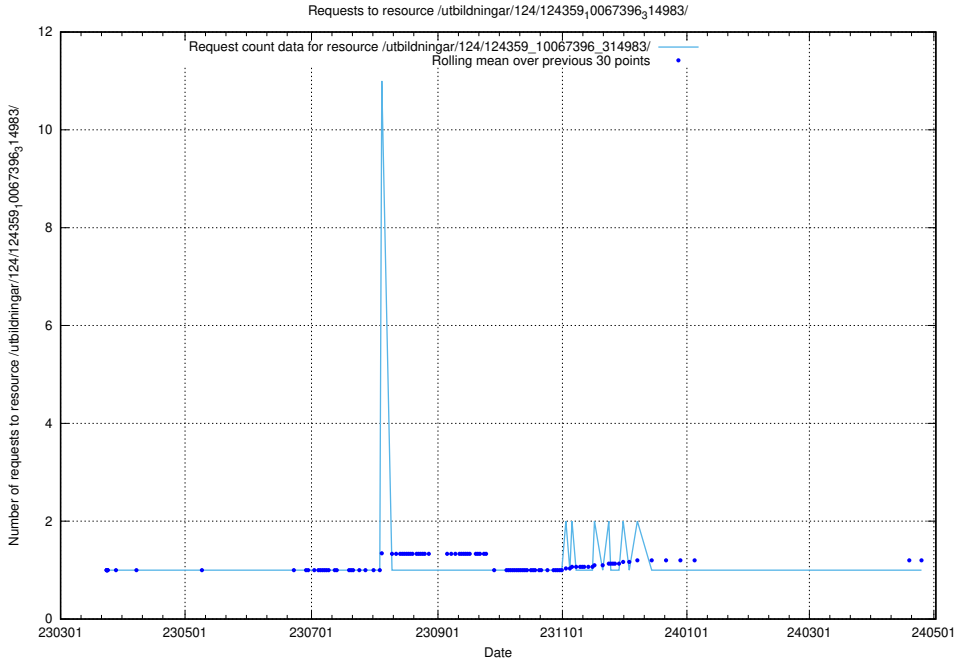

5.3878 Usage of /utbildningar/124/124359_10067396_314983/

Here, we count the number of requests to resource /utbildningar/124/124359_10067396_314983/.