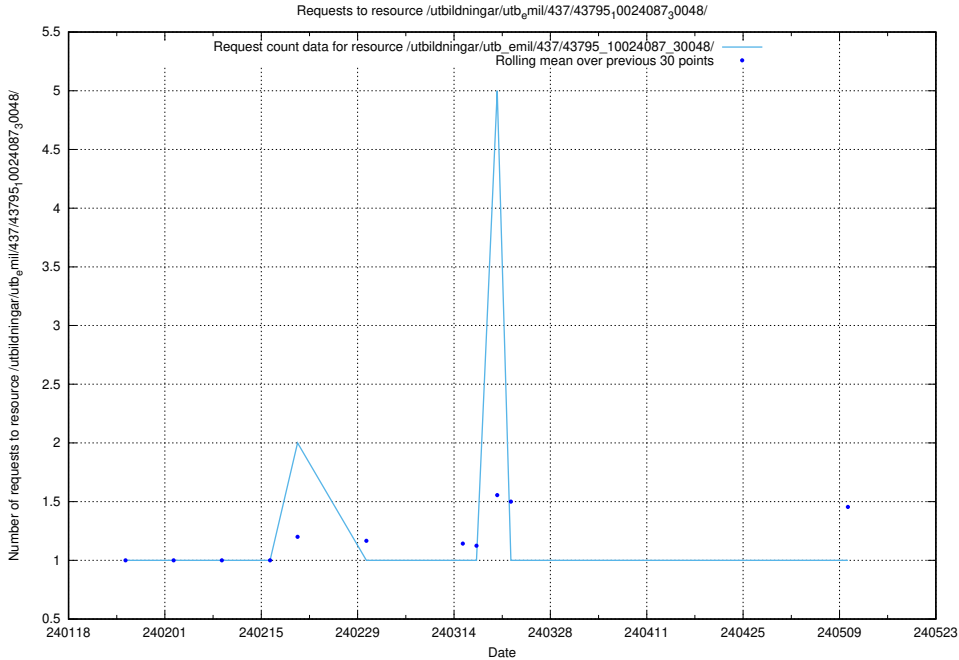

5.2870 Usage of /utbildningar/utb_emil/437/43795_10024087_30048/

Here, we count the number of requests to resource /utbildningar/utb_emil/437/43795_10024087_30048/