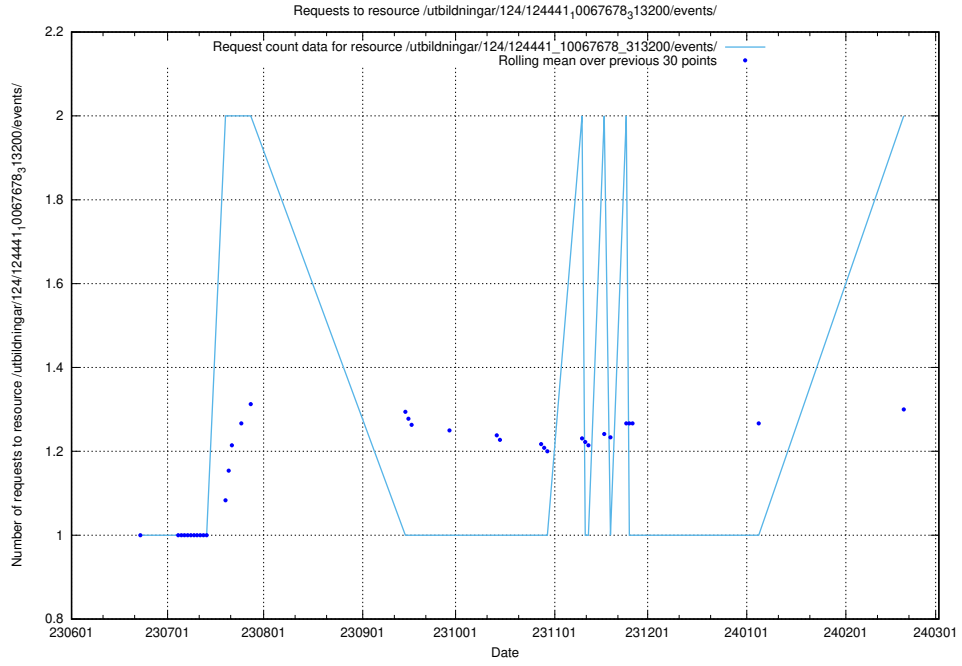

5.881 Usage of /utbildningar/124/124441_10067678_313200/events/

Here, we count the number of requests to resource /utbildningar/124/124441_10067678_313200/events/