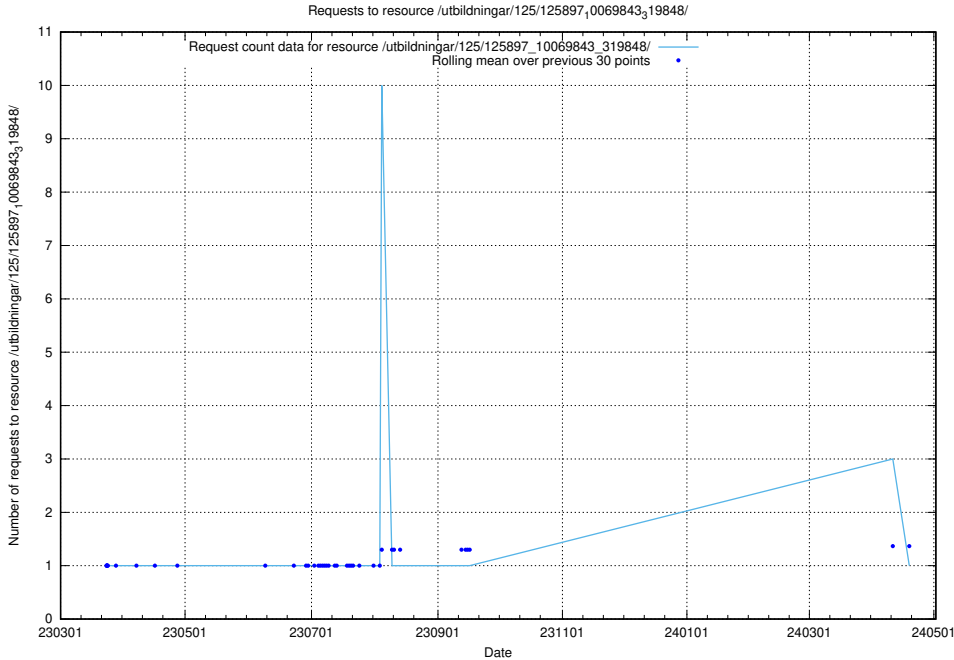

5.6476 Usage of /utbildningar/125/125897_10069843_319848/

Here, we count the number of requests to resource /utbildningar/125/125897_10069843_319848/.