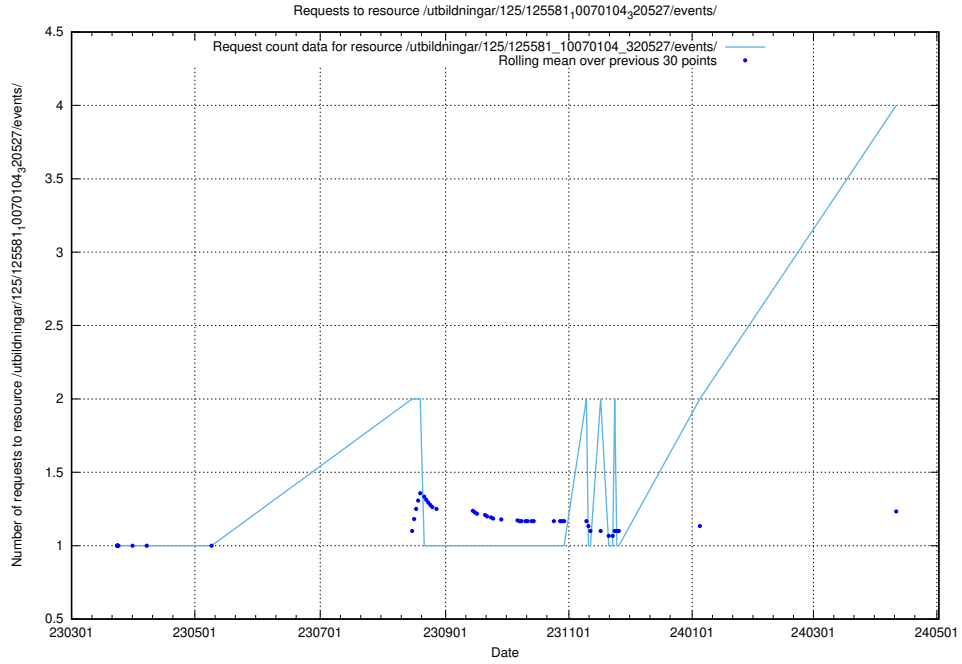

### 5.166 Usage of /utbildningar/125/125581\_10070104\_320527/events/

Here, we count the number of requests to resource /utbildningar/125/125581\_10070104\_320527/events/