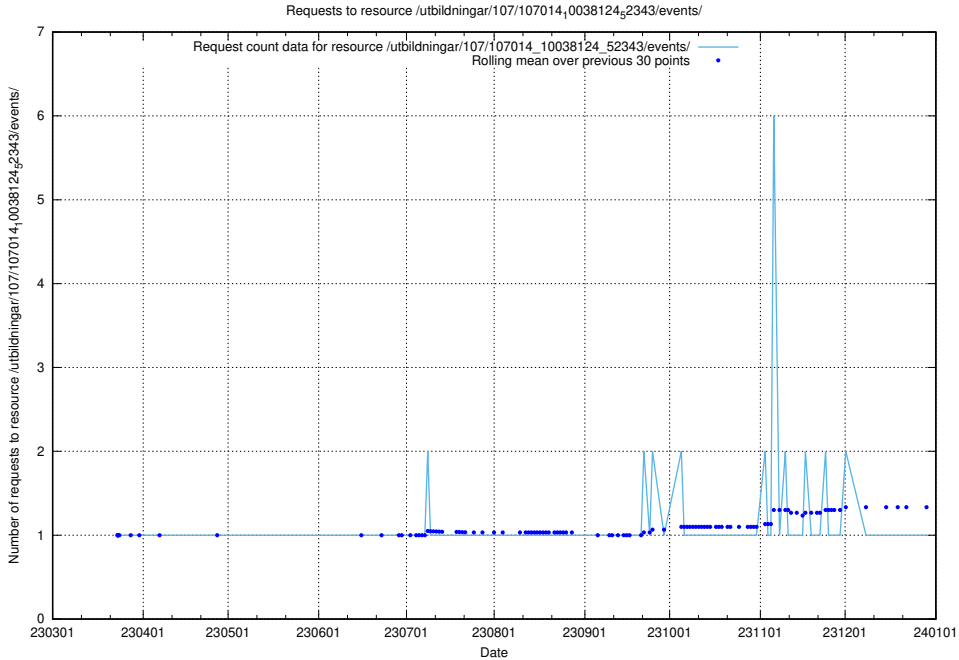

### 5.5444 Usage of /utbildningar/107/107014\_10038124\_52343/events/

Here, we count the number of requests to resource /utbildningar/107/107014\_10038124\_52343/events/.