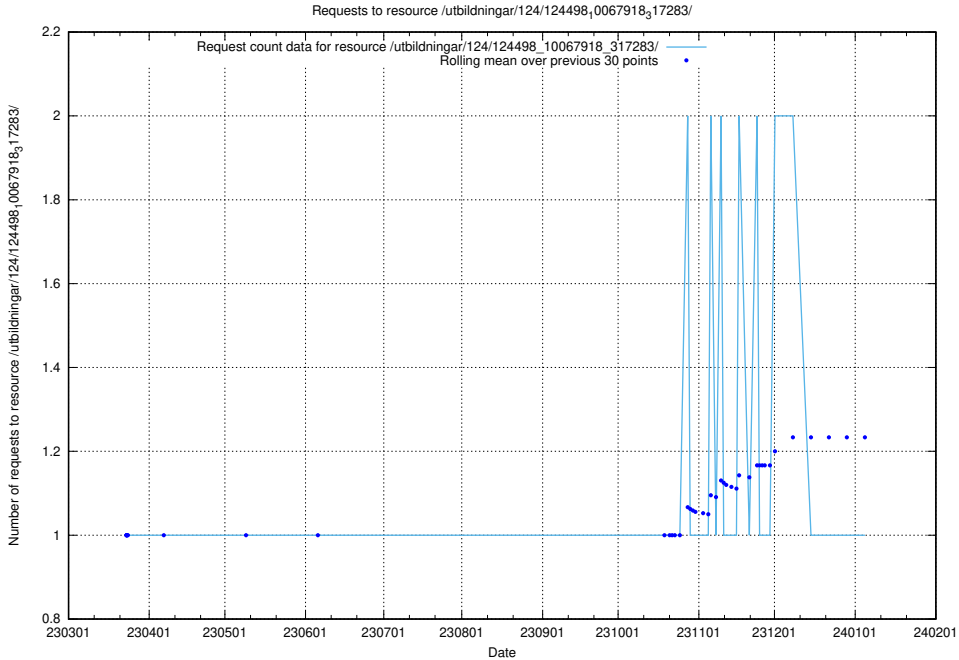

5.2676 Usage of /utbildningar/124/124498_10067918_317283/

Here, we count the number of requests to resource /utbildningar/124/124498_10067918_317283/.