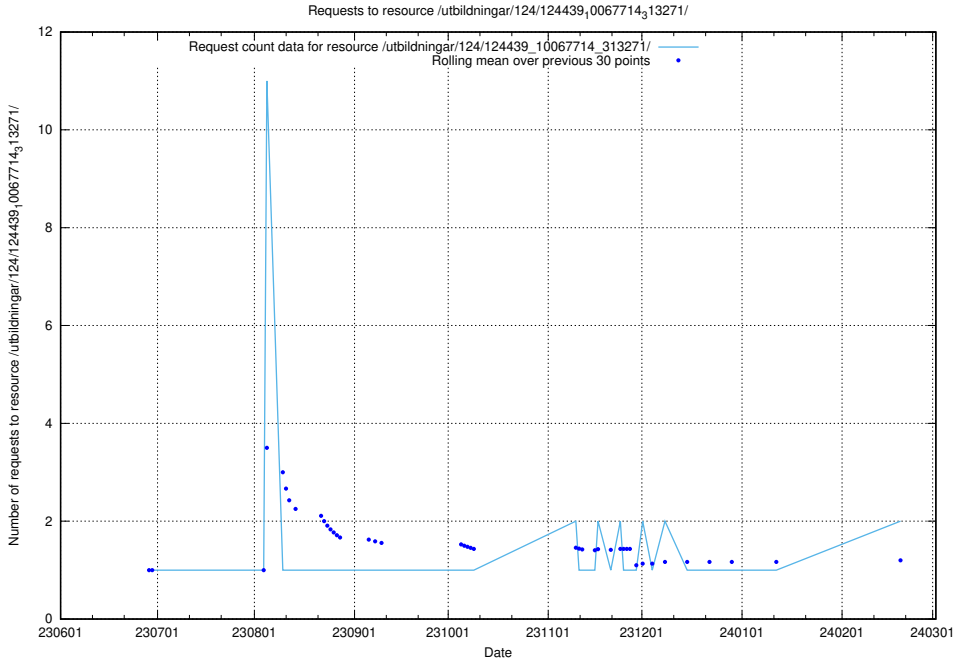

5.847 Usage of /utbildningar/124/124439_10067714_313271/

Here, we count the number of requests to resource /utbildningar/124/124439_10067714_313271/.