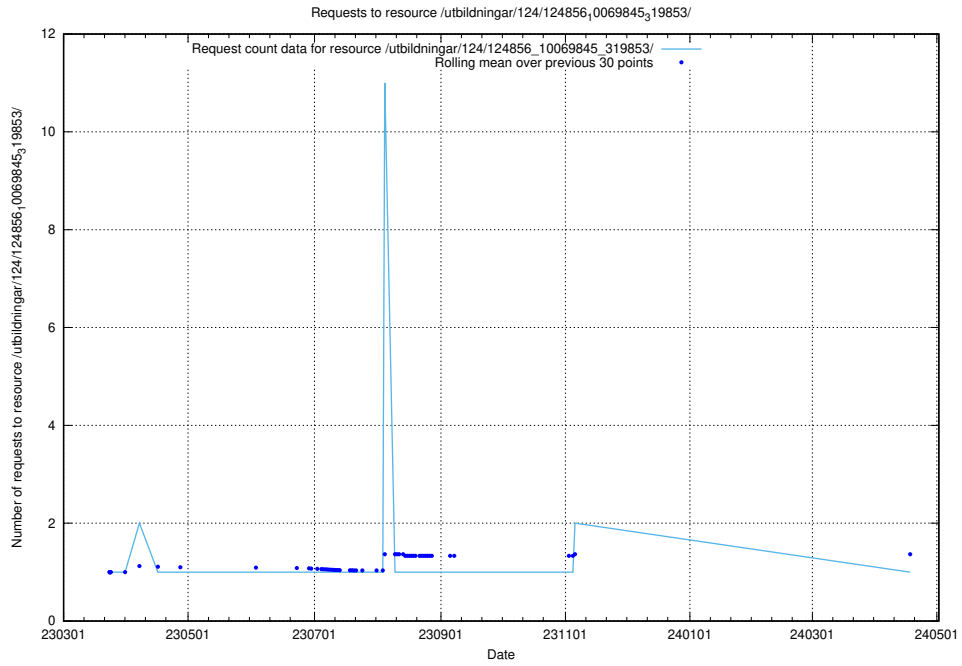

5.1203 Usage of /utbildningar/124/124856_10069845_319853/

Here, we count the number of requests to resource /utbildningar/124/124856_10069845_319853/.