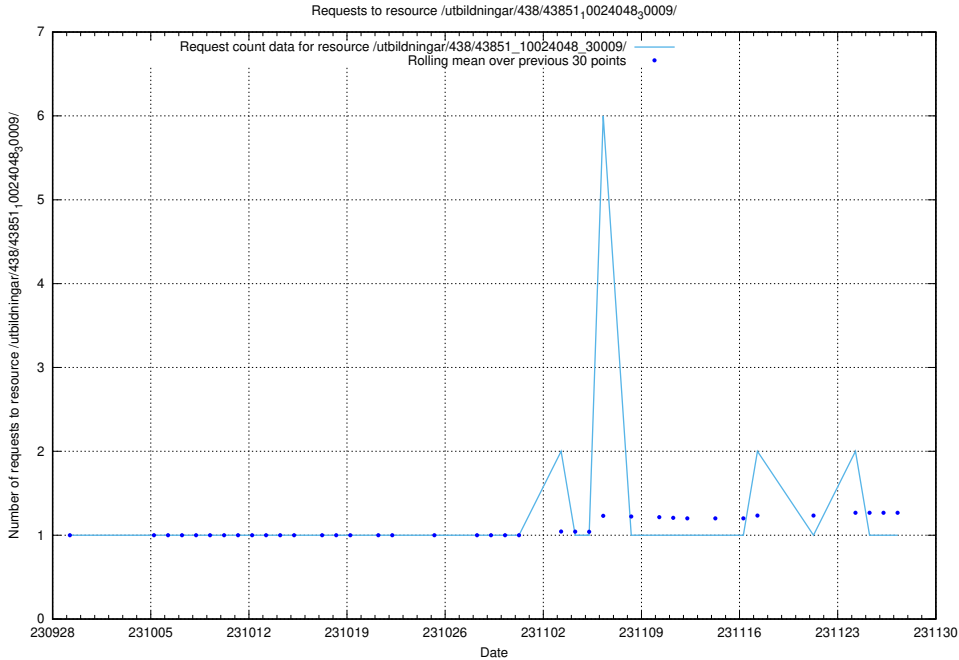

5.4504 Usage of /utbildningar/438/43851_10024048_30009/

Here, we count the number of requests to resource /utbildningar/438/43851_10024048_30009/.