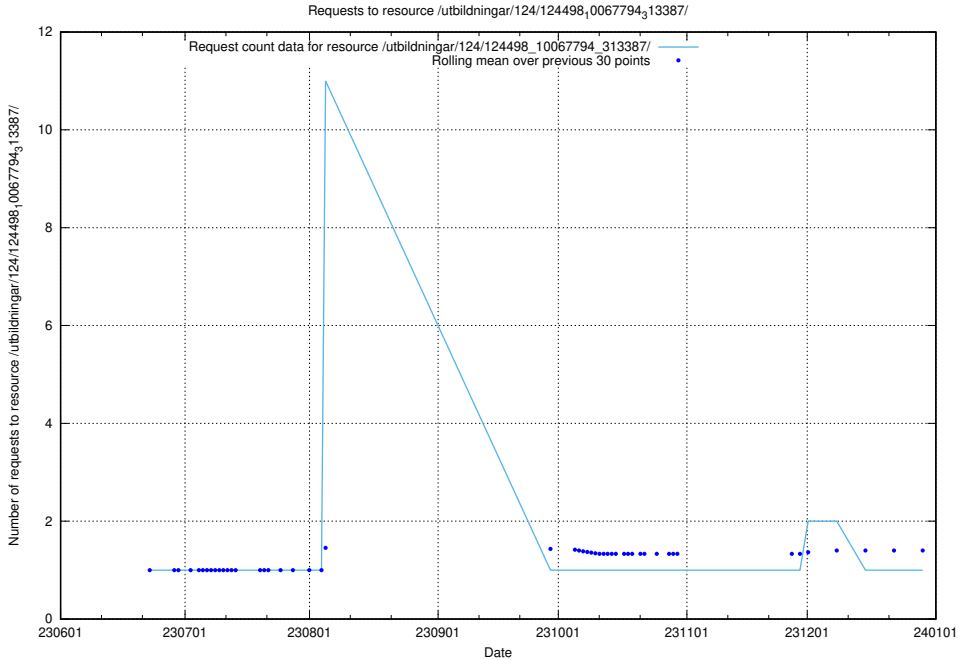

5.5848 Usage of /utbildningar/124/124498_10067794_313387/

Here, we count the number of requests to resource /utbildningar/124/124498_10067794_313387/.