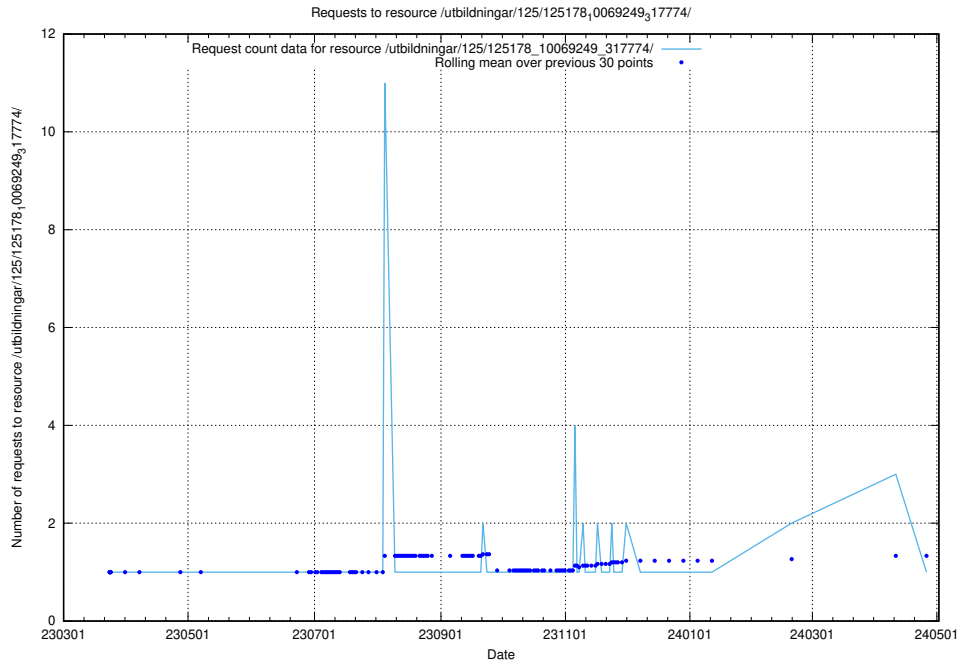

5.1159 Usage of /utbildningar/125/125178_10069249_317774/

Here, we count the number of requests to resource /utbildningar/125/125178_10069249_317774/.