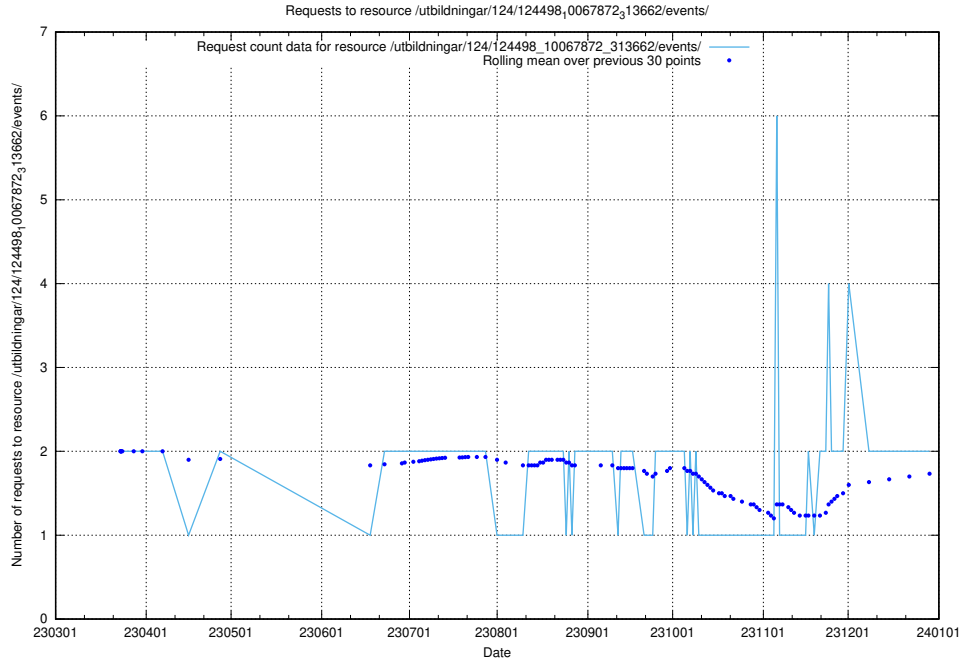

5.965 Usage of /utbildningar/124/124498_10067872_313662/events/

Here, we count the number of requests to resource /utbildningar/124/124498_10067872_313662/events/