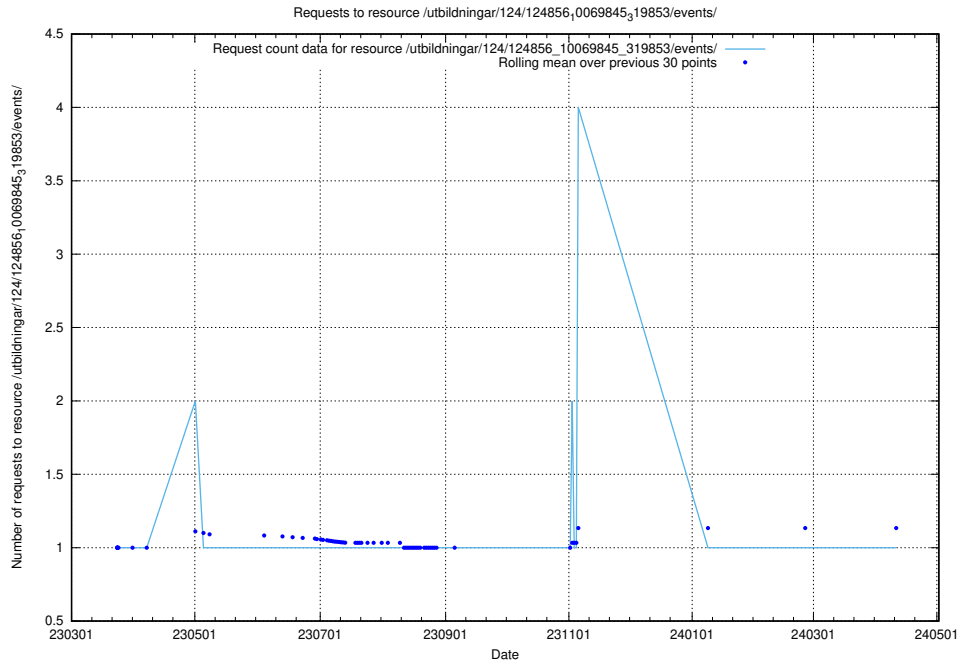

5.1202 Usage of /utbildningar/124/124856_10069845_319853/events/

Here, we count the number of requests to resource /utbildningar/124/124856_10069845_319853/events/