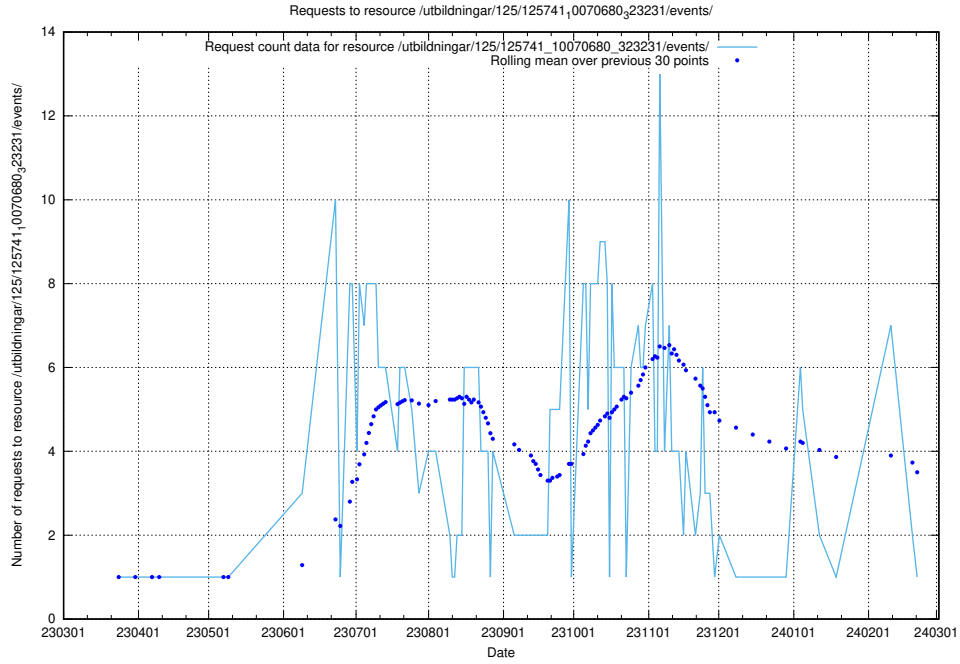

5.6259 Usage of /utbildningar/125/125741_10070680_323231/events/

Here, we count the number of requests to resource /utbildningar/125/125741_10070680_323231/events/