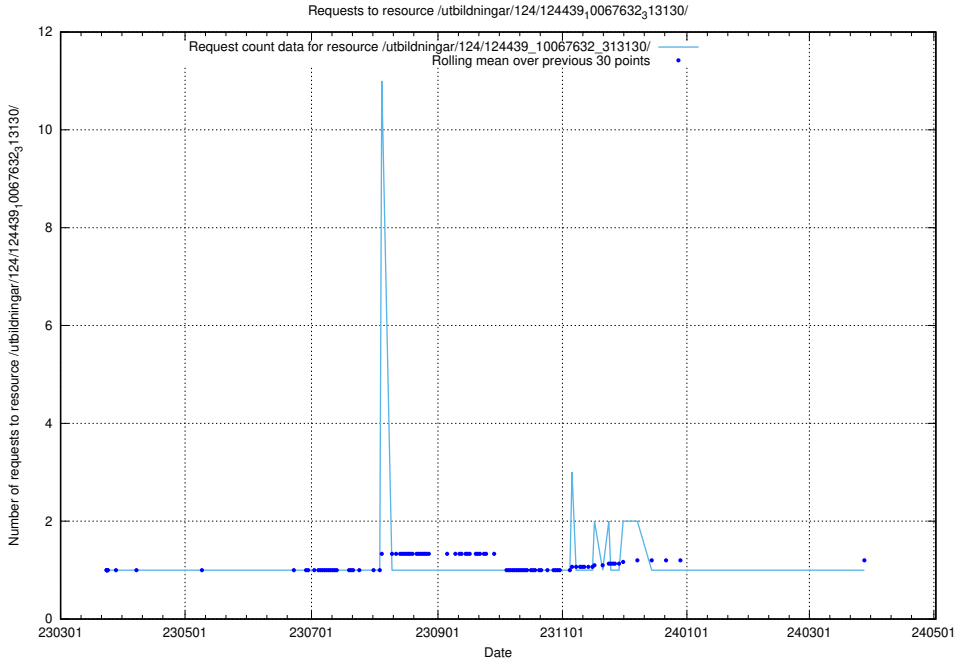

5.3737 Usage of /utbildningar/124/124439_10067632_313130/

Here, we count the number of requests to resource /utbildningar/124/124439_10067632_313130/.