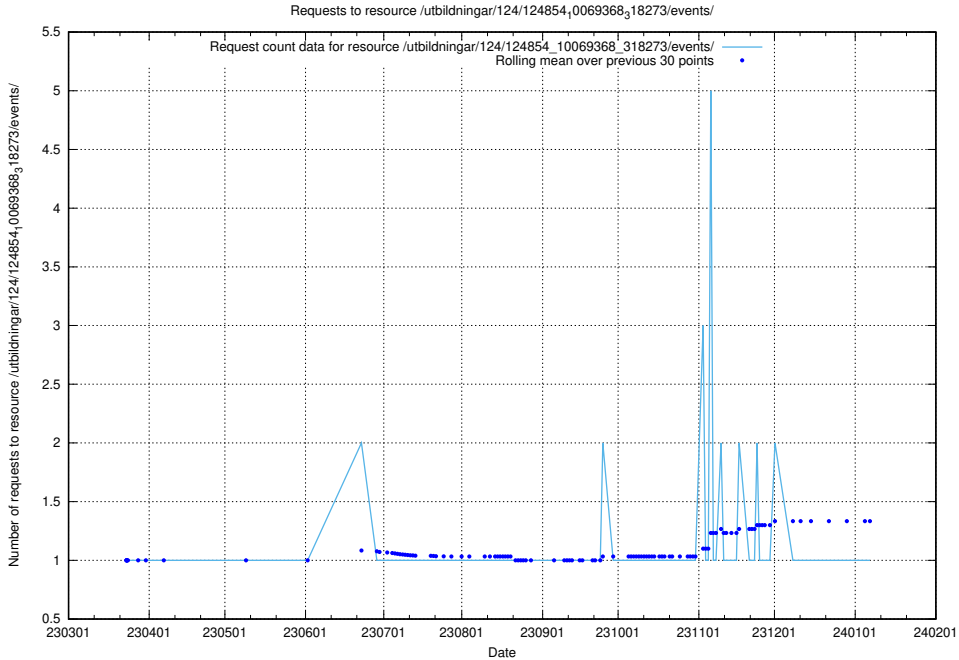

### 5.1224 Usage of /utbildningar/124/124854\_10069368\_318273/events/

Here, we count the number of requests to resource /utbildningar/124/124854\_10069368\_318273/events/