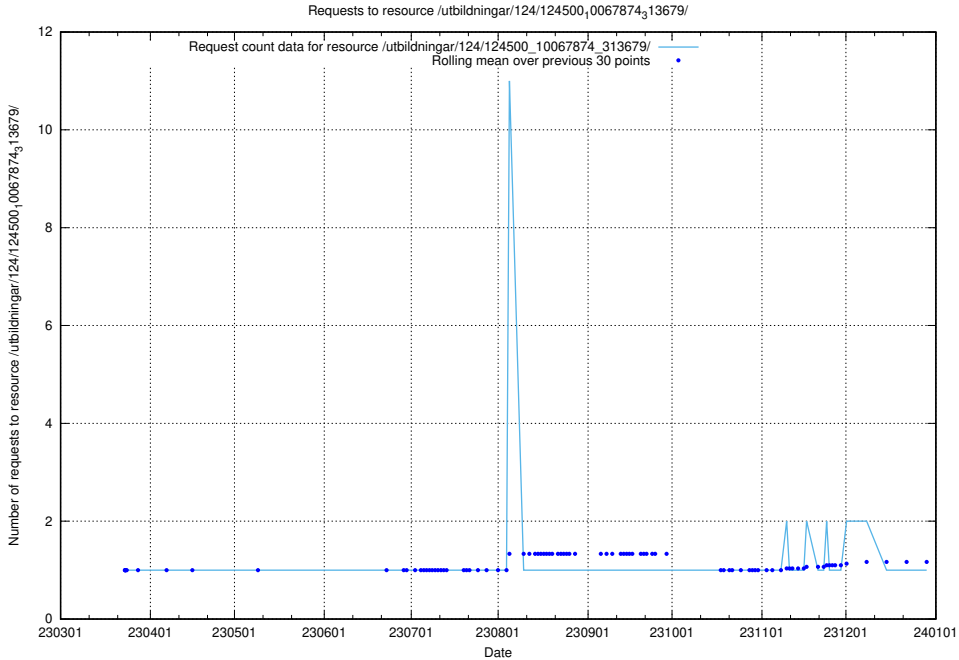

### 5.2357 Usage of /utbildningar/124/124500\_10067874\_313679/

Here, we count the number of requests to resource /utbildningar/124/124500\_10067874\_313679/.