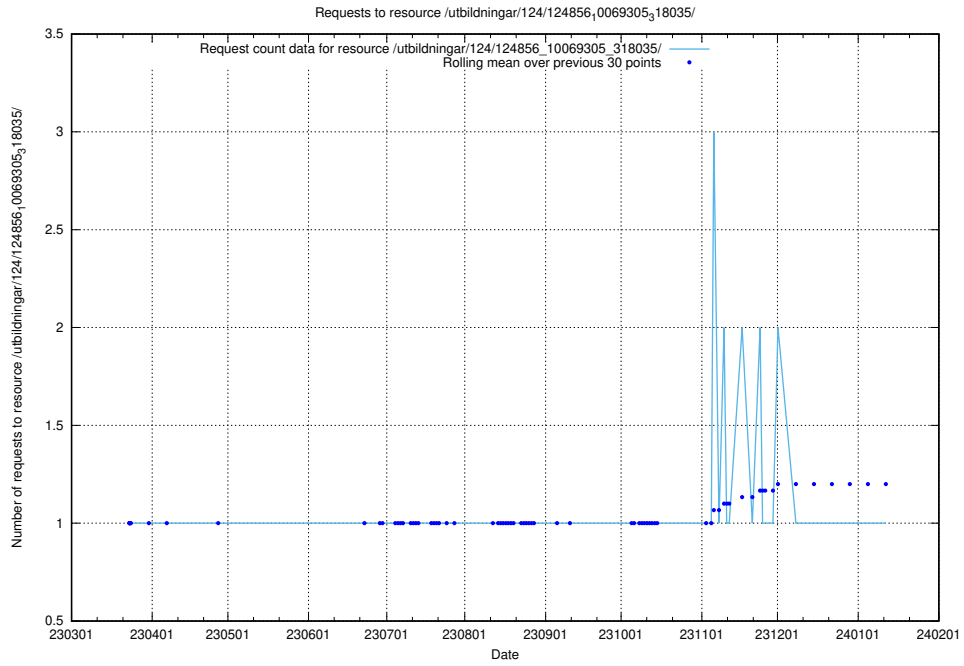

5.1206 Usage of /utbildningar/124/124856_10069305_318035/

Here, we count the number of requests to resource /utbildningar/124/124856_10069305_318035/.