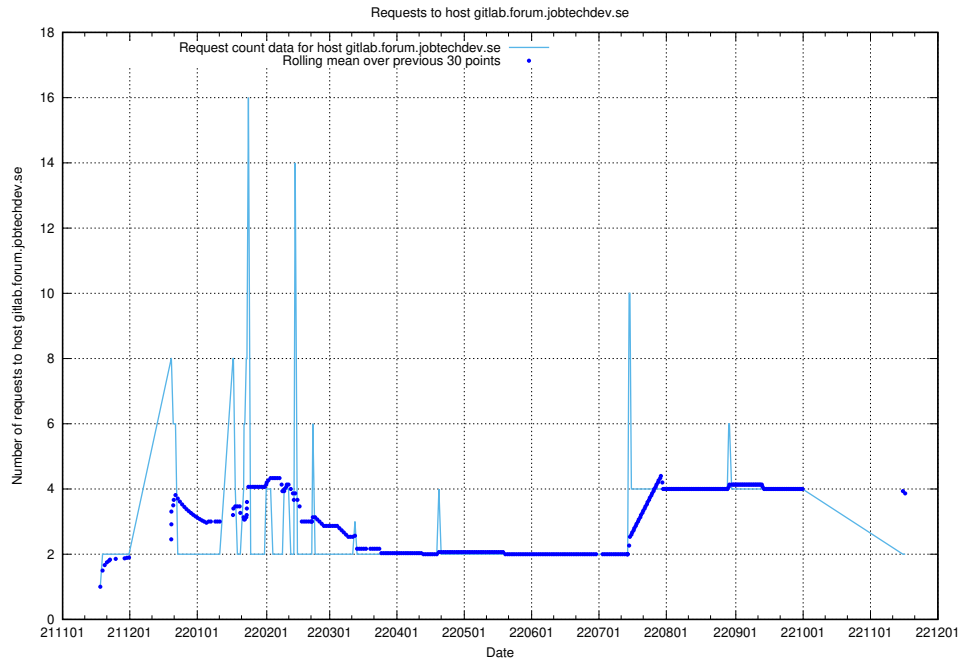

## 7.482 Usage of gitlab.forum.jobtechdev.se

Here, we count the number of requests to host gitlab.forum.jobtechdev.se.