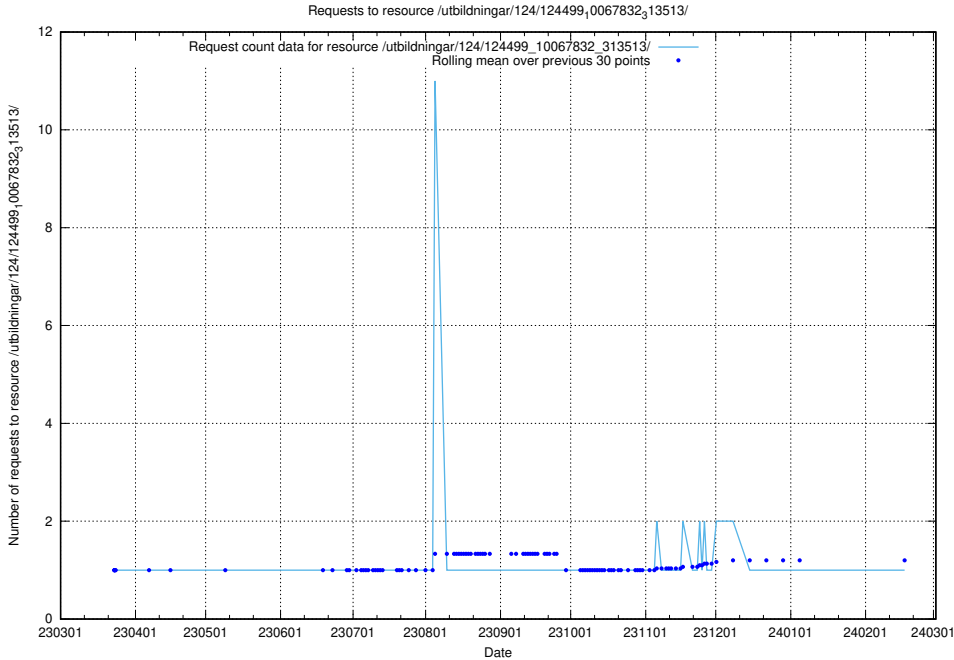

5.2516 Usage of /utbildningar/124/124499_10067832_313513/

Here, we count the number of requests to resource /utbildningar/124/124499_10067832_313513/.