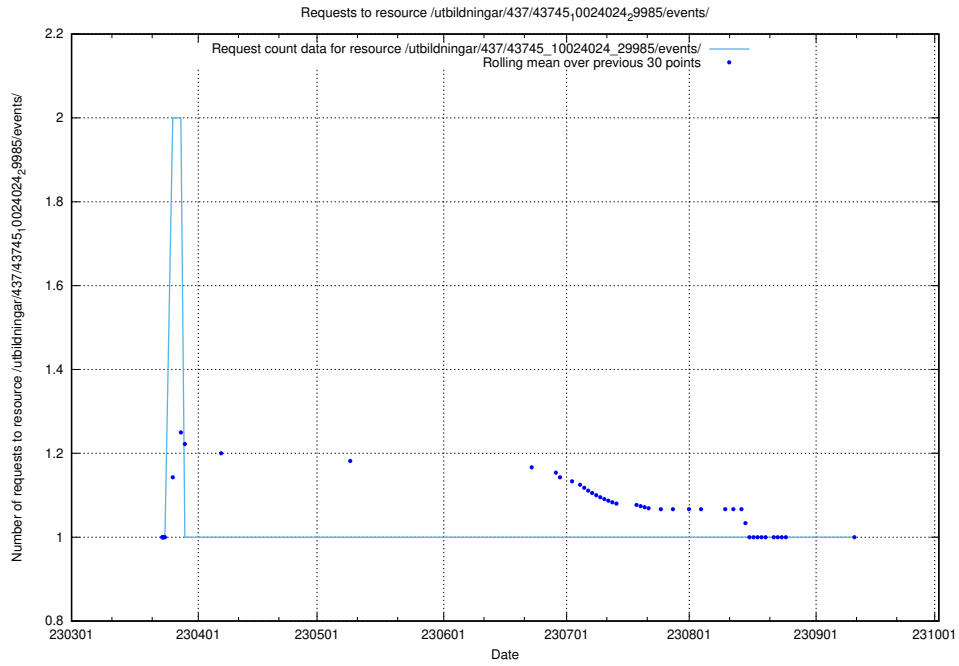

## 5.6417 Usage of /utbildningar/437/43745\_10024024\_29985/events/

Here, we count the number of requests to resource /utbildningar/437/43745\_10024024\_29985/events/.