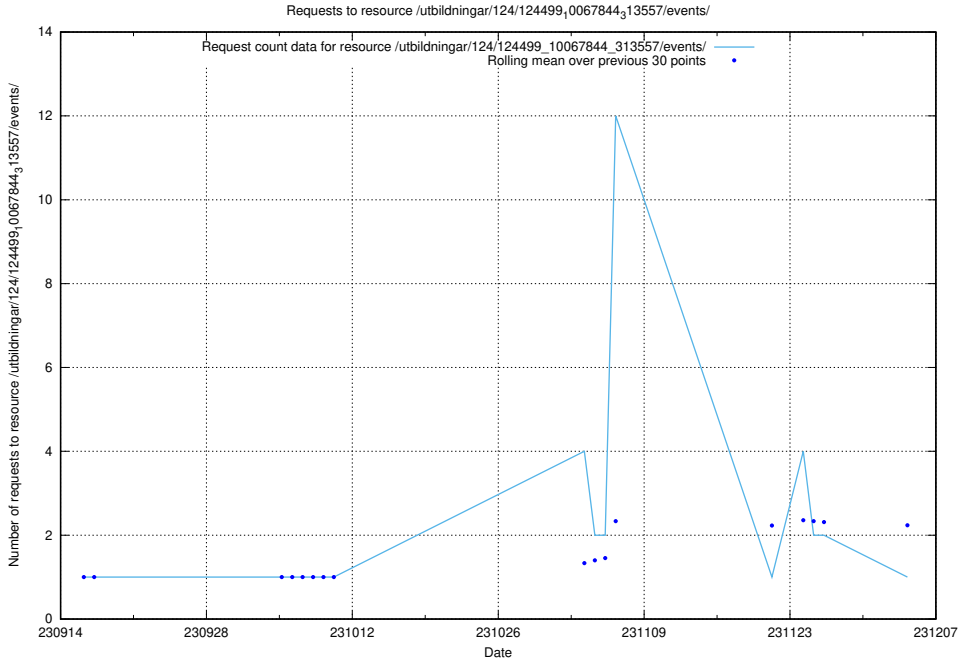

### 5.4616 Usage of /utbildningar/124/124499\_10067844\_313557/events/

Here, we count the number of requests to resource /utbildningar/124/124499\_10067844\_313557/events/