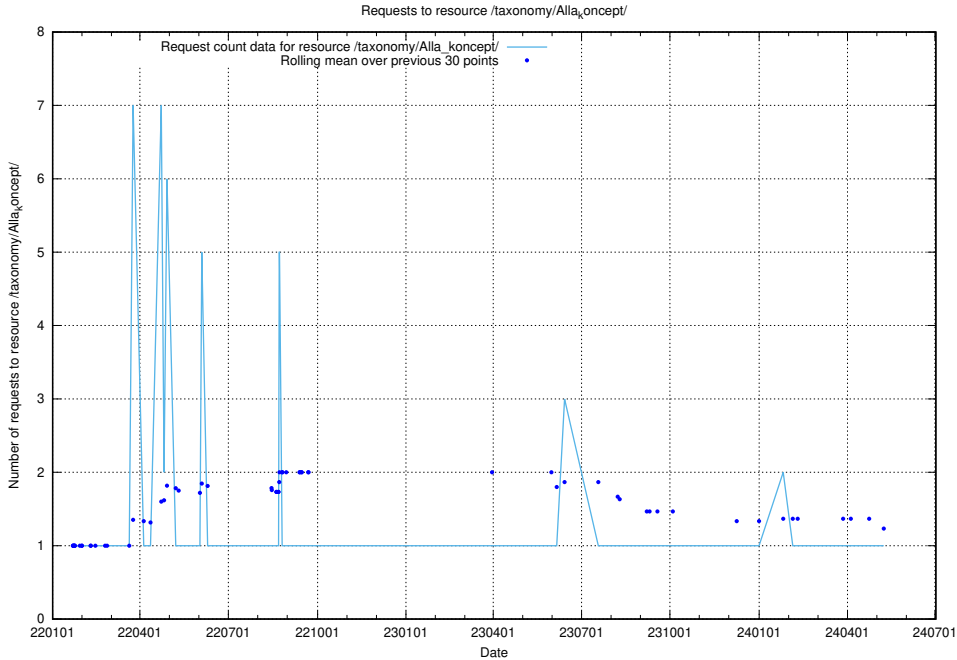

5.5864 Usage of /taxonomy/Alla_koncept/

Here, we count the number of requests to resource /taxonomy/Alla_koncept/.