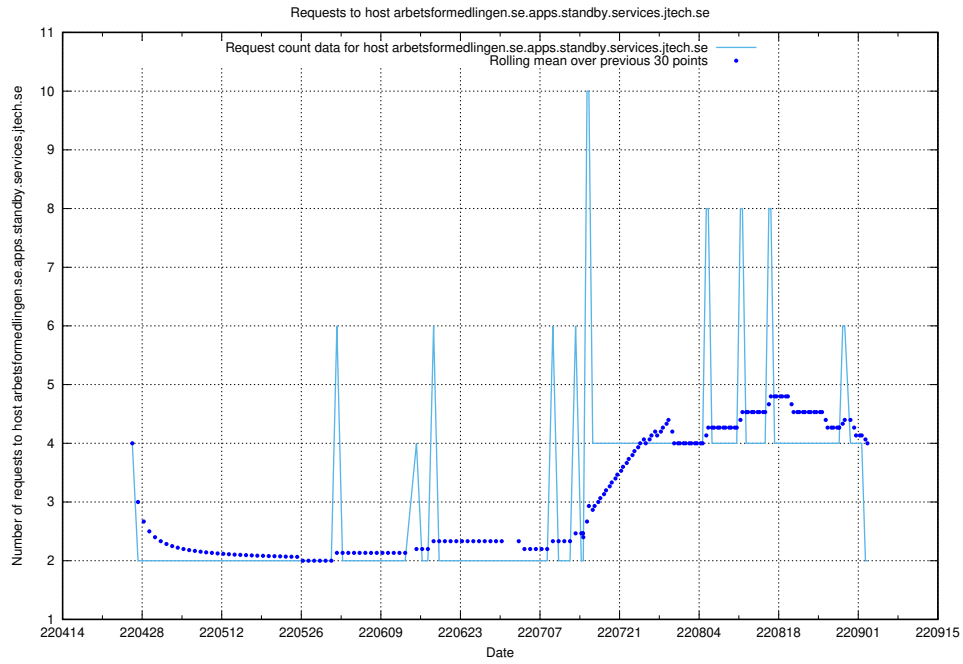

## 7.451 Usage of arbetsformedlingen.se.apps.standby.services.jtech.se

Here, we count the number of requests to host arbetsformedlingen.se.apps.standby.services.jtech.se.