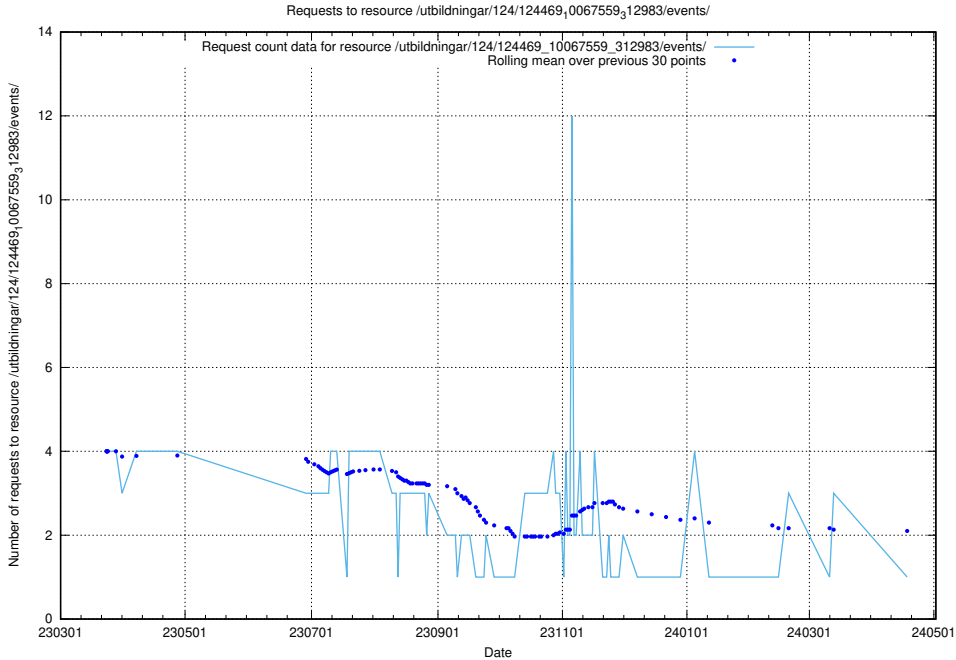

5.6286 Usage of /utbildningar/124/124469_10067559_312983/events/

Here, we count the number of requests to resource /utbildningar/124/124469_10067559_312983/events/