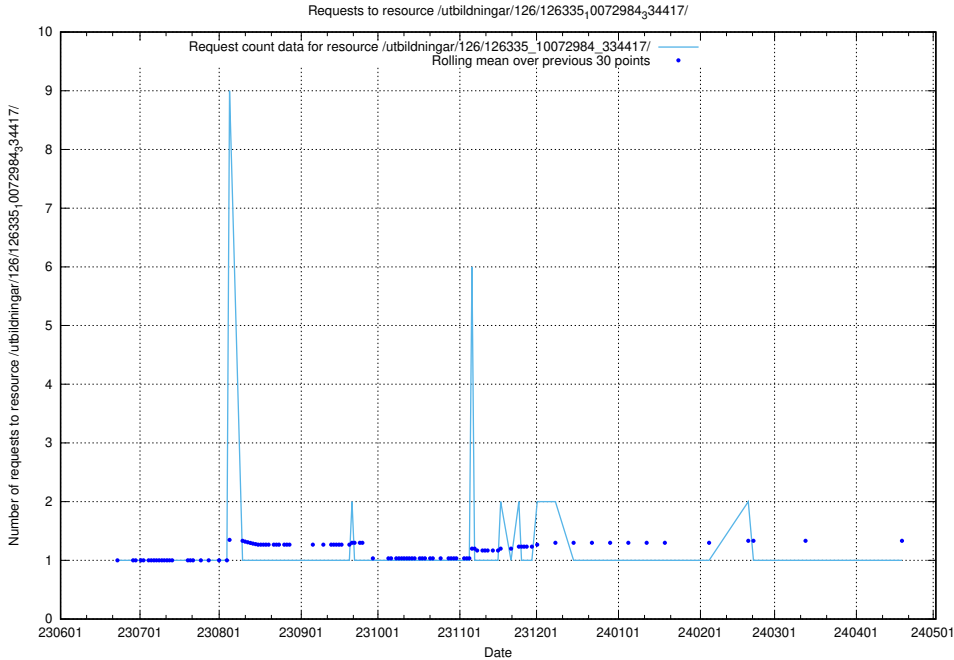

5.5728 Usage of /utbildningar/126/126335_10072984_334417/

Here, we count the number of requests to resource /utbildningar/126/126335_10072984_334417/.