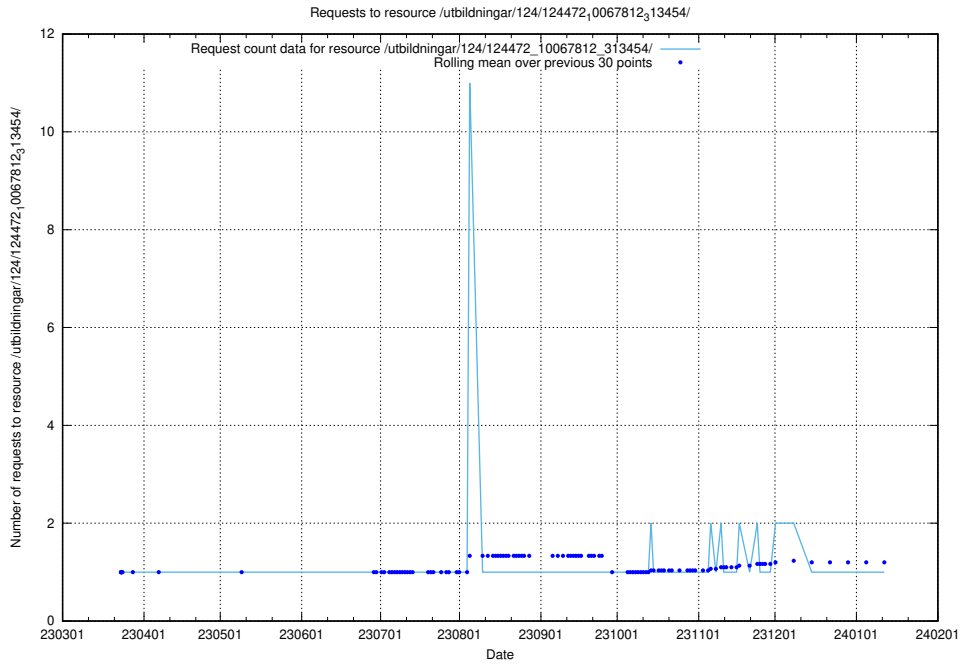

5.3058 Usage of /utbildningar/124/124472_10067812_313454/

Here, we count the number of requests to resource /utbildningar/124/124472_10067812_313454/.