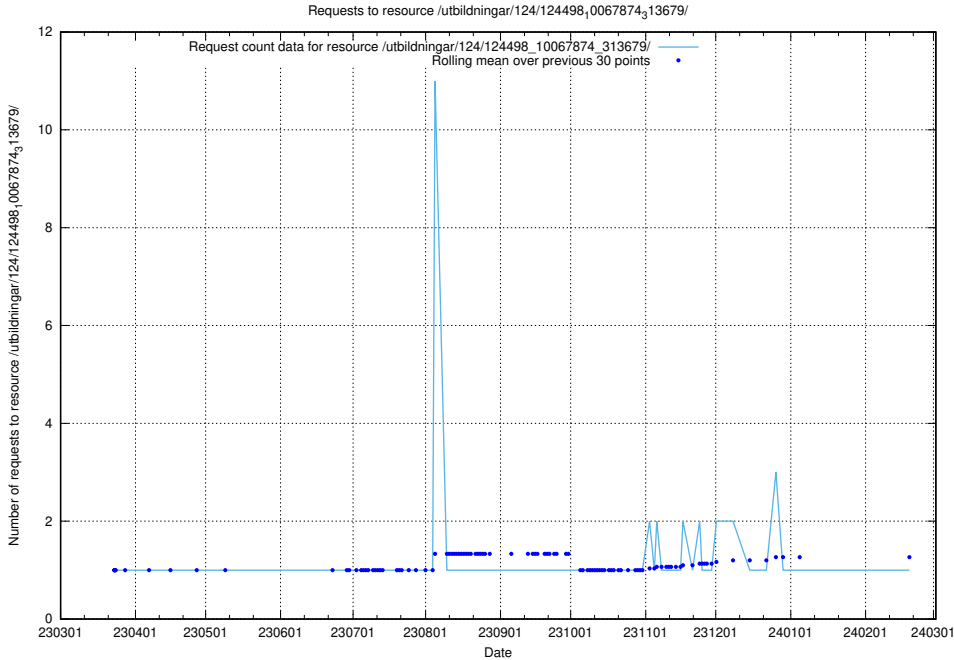

### 5.2706 Usage of /utbildningar/124/124498\_10067874\_313679/

Here, we count the number of requests to resource /utbildningar/124/124498\_10067874\_313679/.