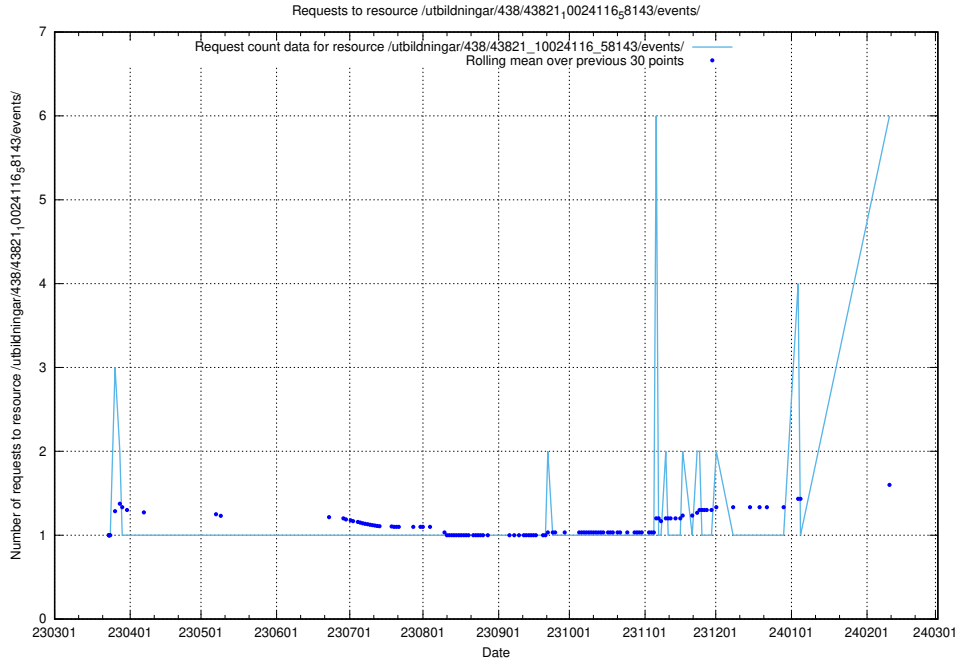

5.103 Usage of /utbildningar/438/43821_10024116_58143/events/

Here, we count the number of requests to resource /utbildningar/438/43821_10024116_58143/events/.