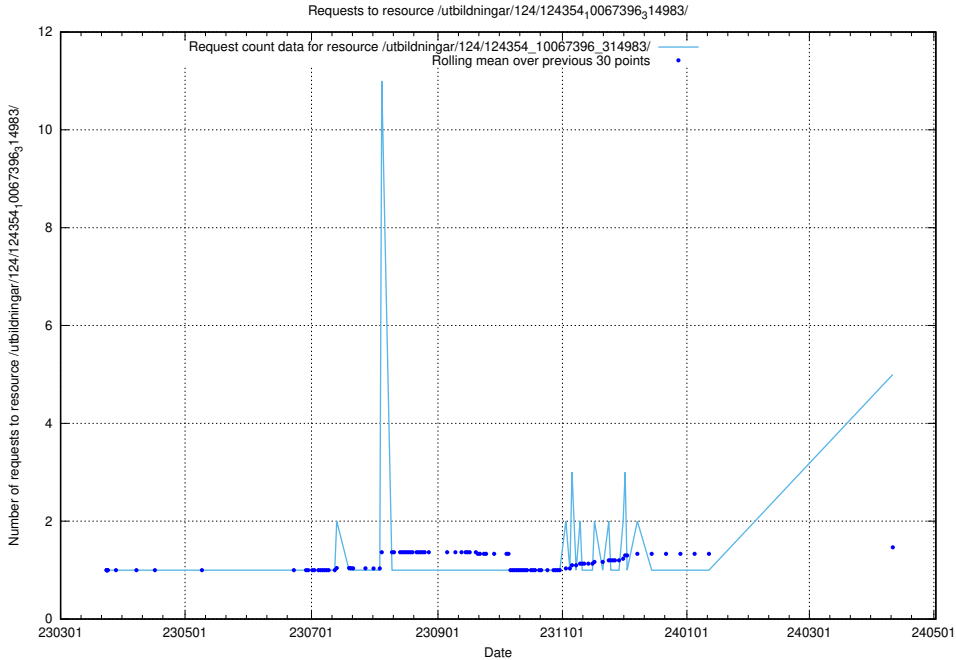

5.136 Usage of /utbildningar/124/124354_10067396_314983/

Here, we count the number of requests to resource /utbildningar/124/124354_10067396_314983/.