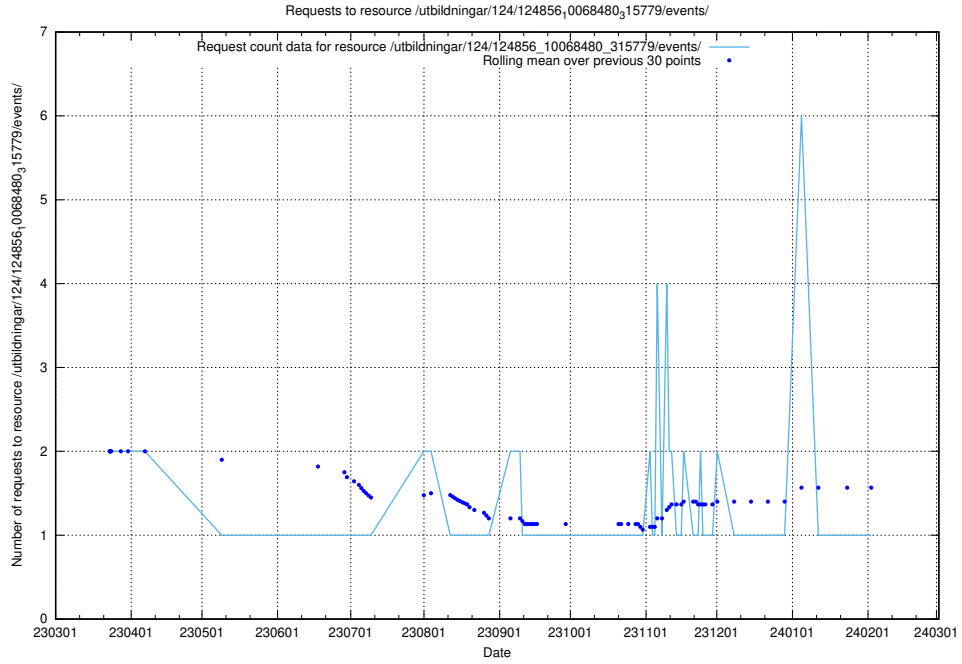

5.6319 Usage of /utbildningar/124/124856_10068480_315779/events/

Here, we count the number of requests to resource /utbildningar/124/124856_10068480_315779/events/