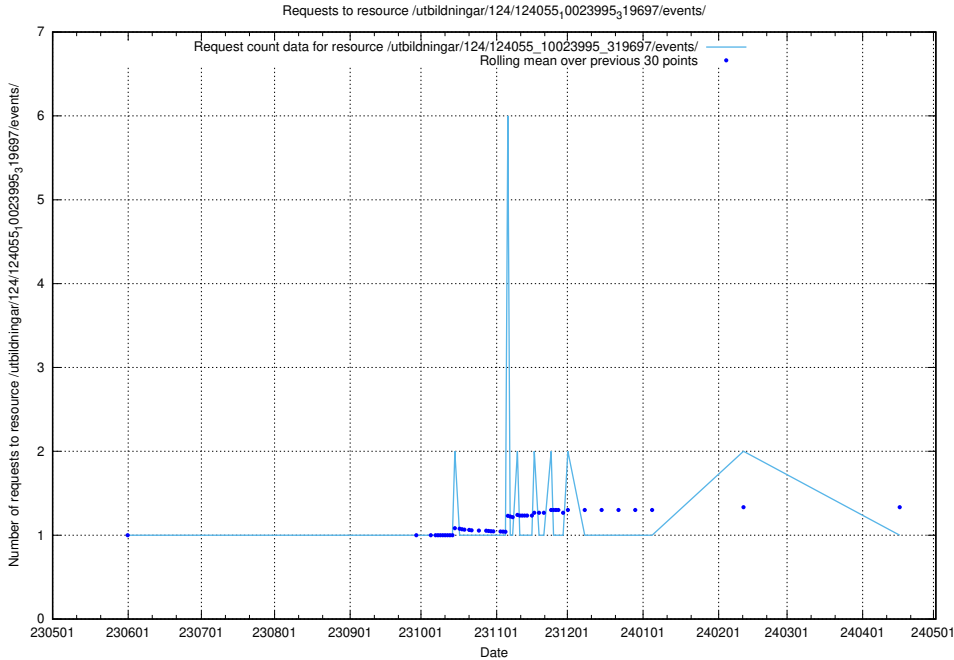

### 5.5976 Usage of /utbildningar/124/124055\_10023995\_319697/events/

Here, we count the number of requests to resource /utbildningar/124/124055\_10023995\_319697/events/