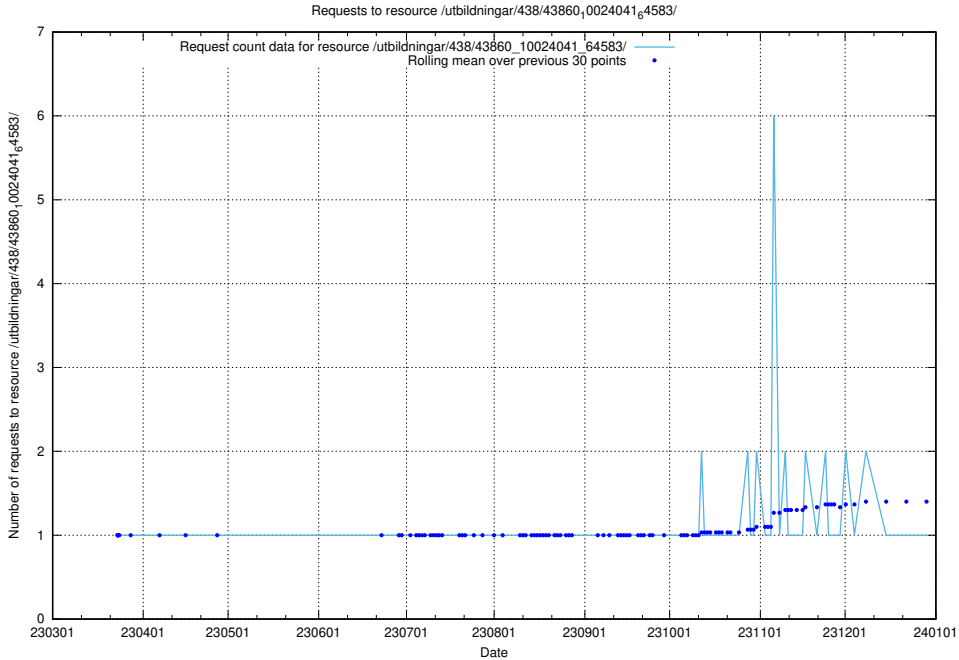

5.6355 Usage of /utbildningar/438/43860_10024041_64583/

Here, we count the number of requests to resource /utbildningar/438/43860_10024041_64583/.