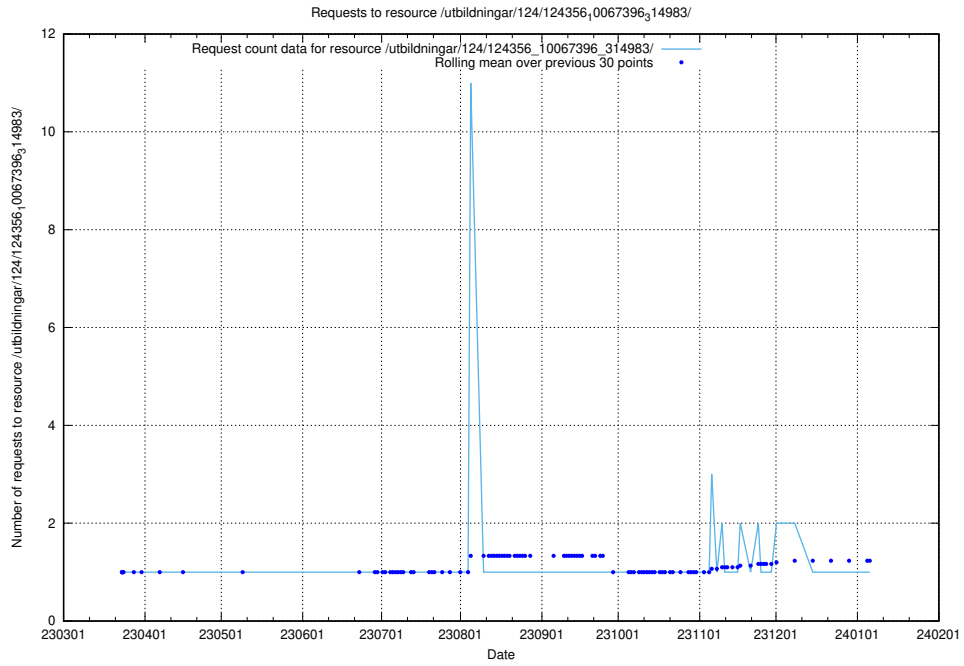

5.3939 Usage of /utbildningar/124/124356_10067396_314983/

Here, we count the number of requests to resource /utbildningar/124/124356_10067396_314983/.