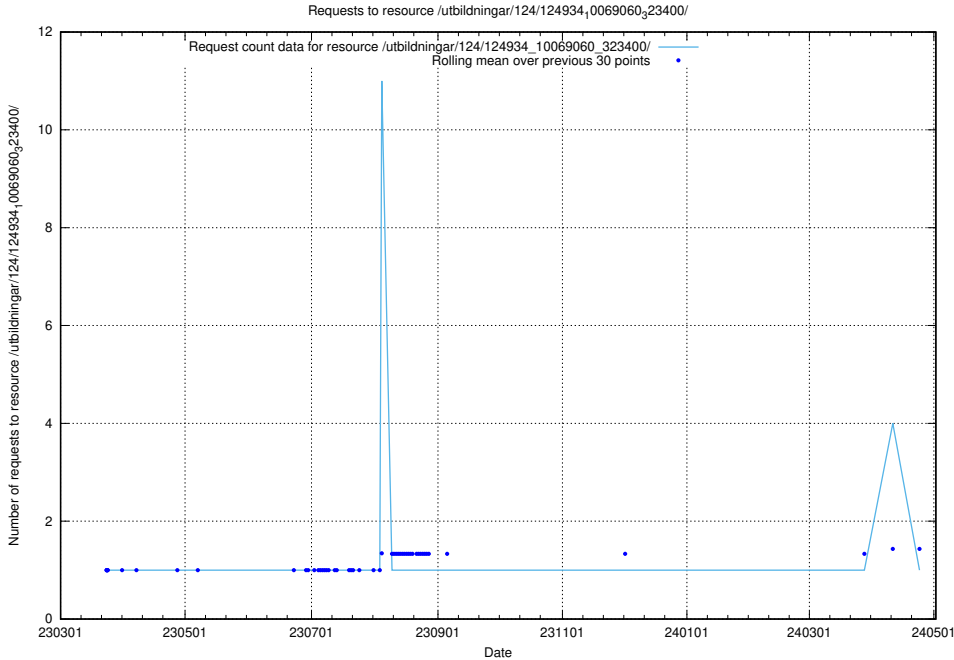

### 5.1168 Usage of /utbildningar/124/124934\_10069060\_323400/

Here, we count the number of requests to resource /utbildningar/124/124934\_10069060\_323400/.