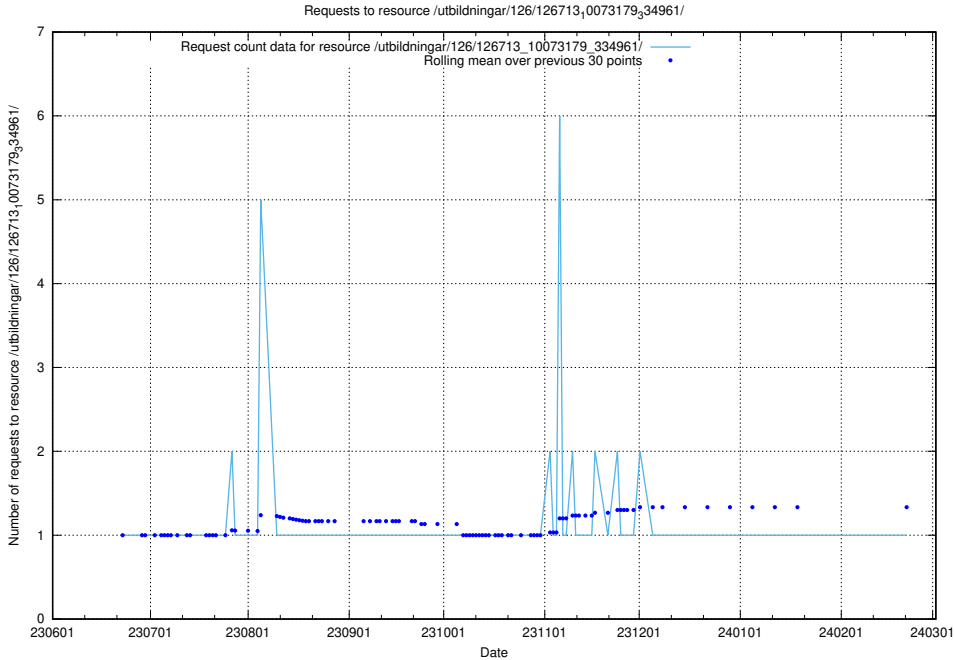

5.5678 Usage of /utbildningar/126/126713_10073179_334961/

Here, we count the number of requests to resource /utbildningar/126/126713_10073179_334961/.