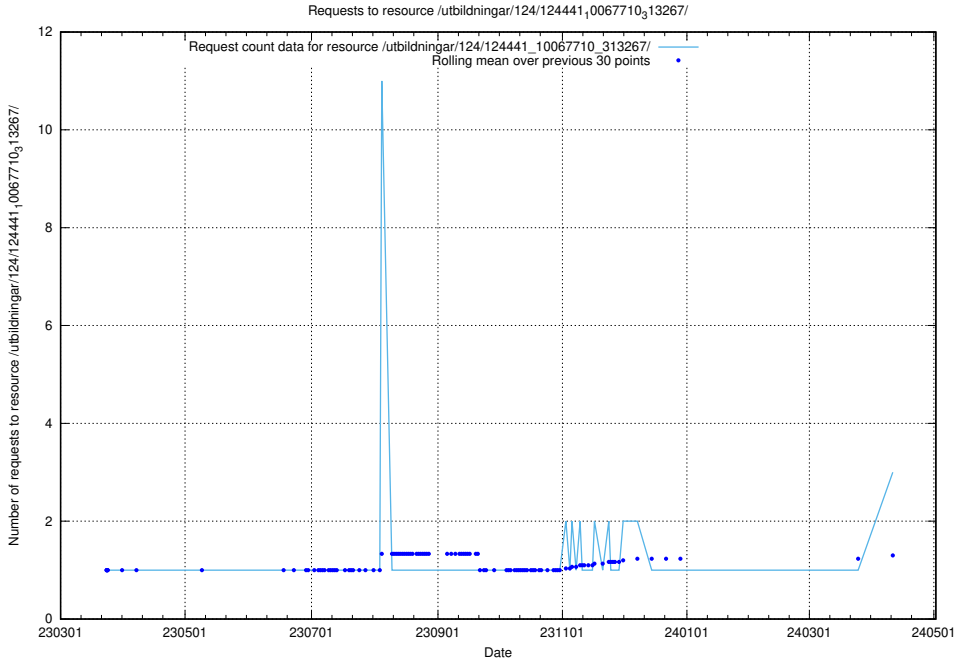

5.323 Usage of /utbildningar/124/124441_10067710_313267/

Here, we count the number of requests to resource /utbildningar/124/124441_10067710_313267/.