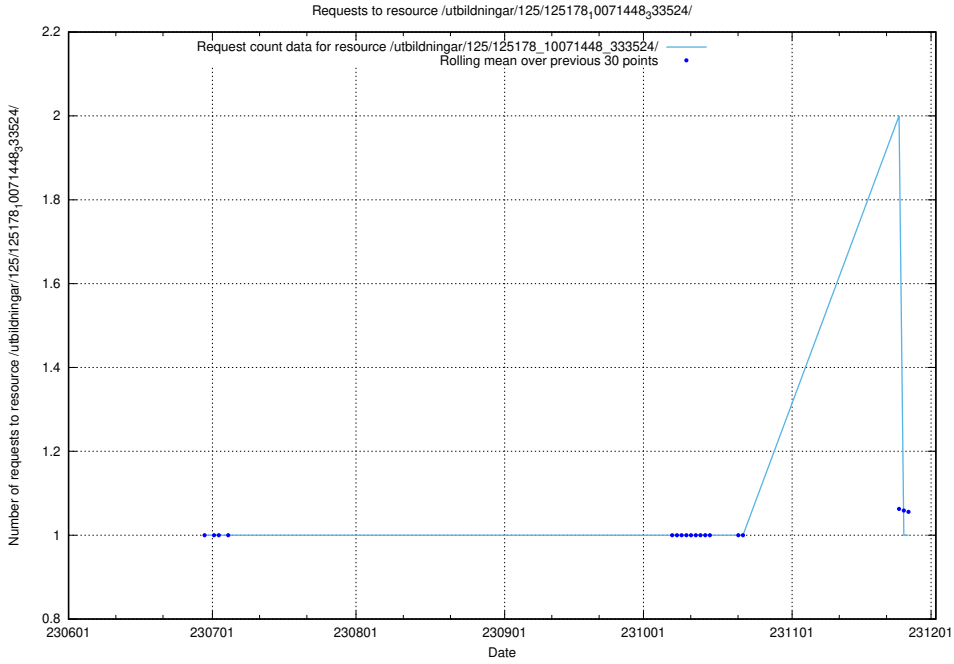

5.5448 Usage of /utbildningar/125/125178_10071448_333524/

Here, we count the number of requests to resource /utbildningar/125/125178_10071448_333524/.