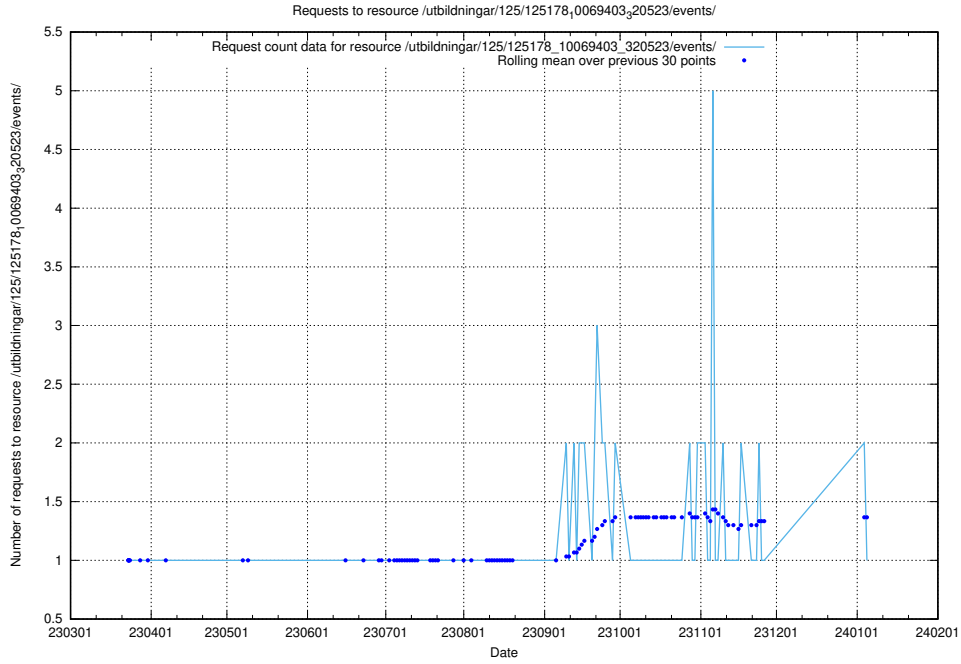

5.1156 Usage of /utbildningar/125/125178_10069403_320523/events/

Here, we count the number of requests to resource /utbildningar/125/125178_10069403_320523/events/