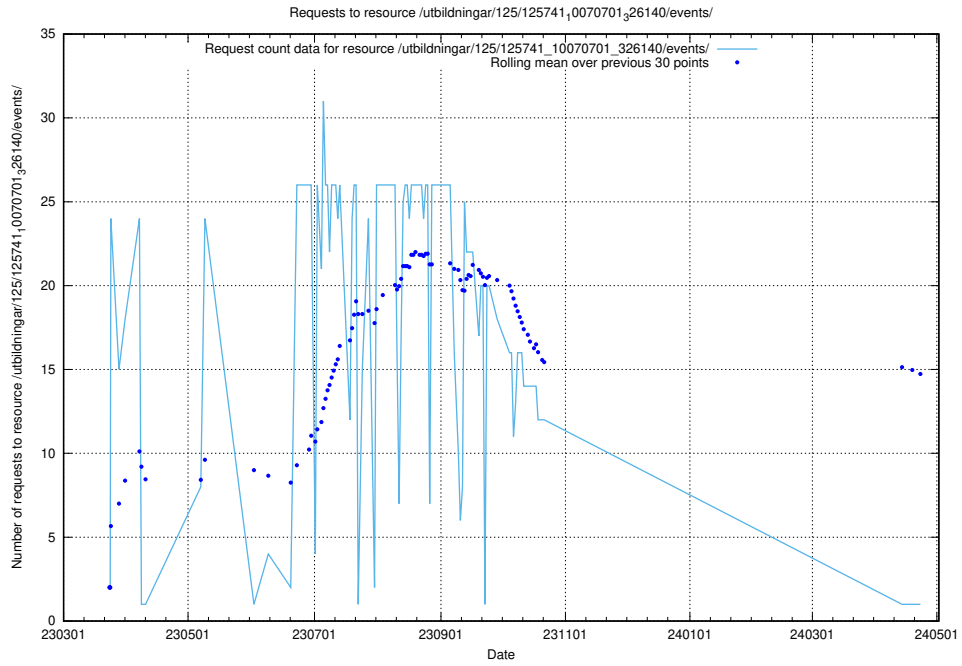

5.6304 Usage of /utbildningar/125/125741_10070701_326140/events/

Here, we count the number of requests to resource /utbildningar/125/125741_10070701_326140/events/