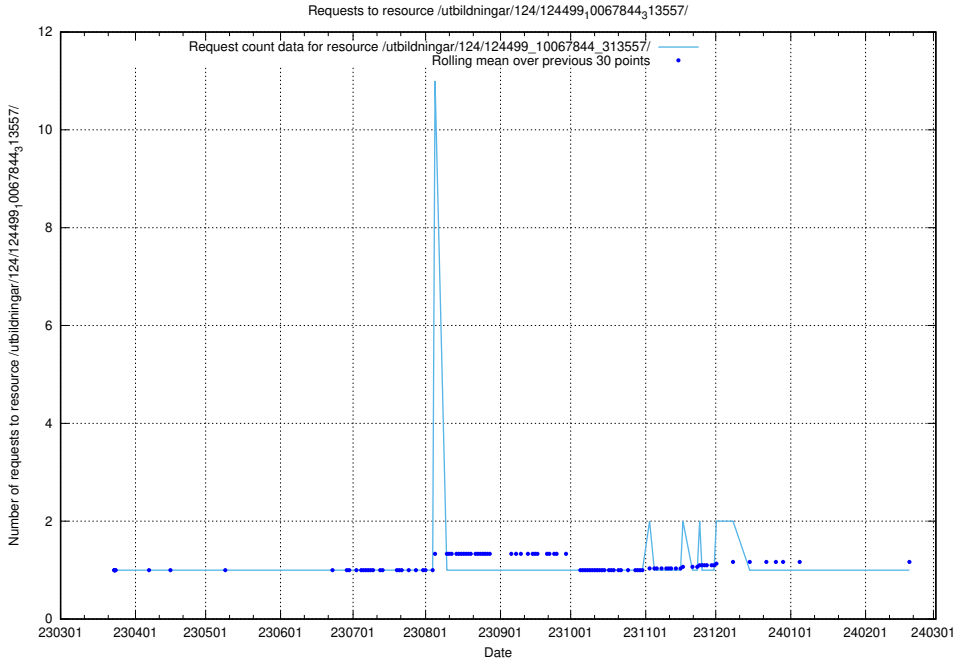

5.2493 Usage of /utbildningar/124/124499_10067844_313557/

Here, we count the number of requests to resource /utbildningar/124/124499_10067844_313557/.