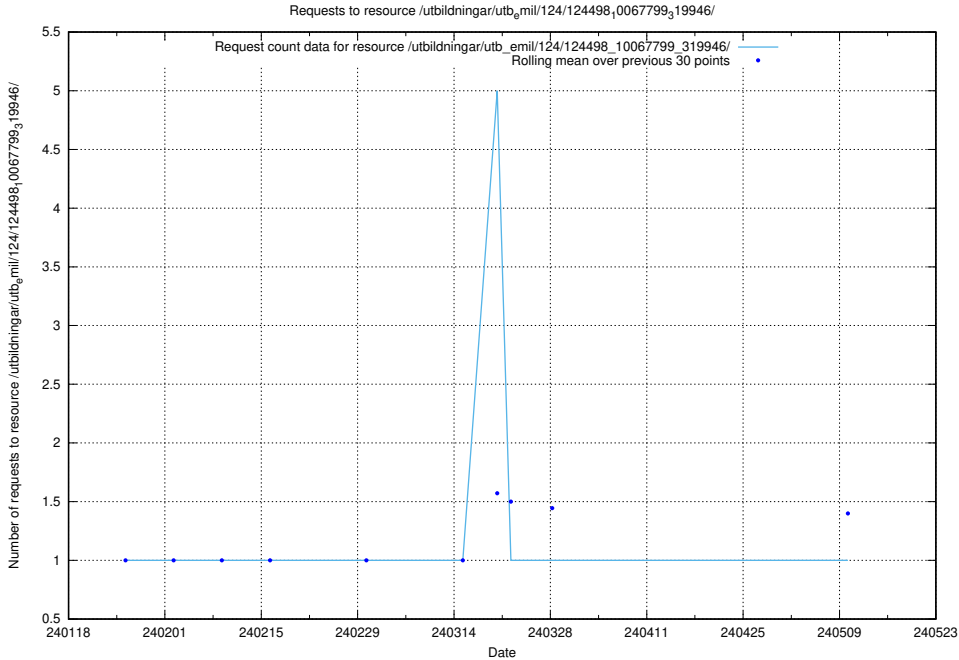

5.3722 Usage of /utbildningar/utb_emil/124/124498_10067799_319946/

Here, we count the number of requests to resource /utbildningar/utb_emil/124/124498_10067799_319946/