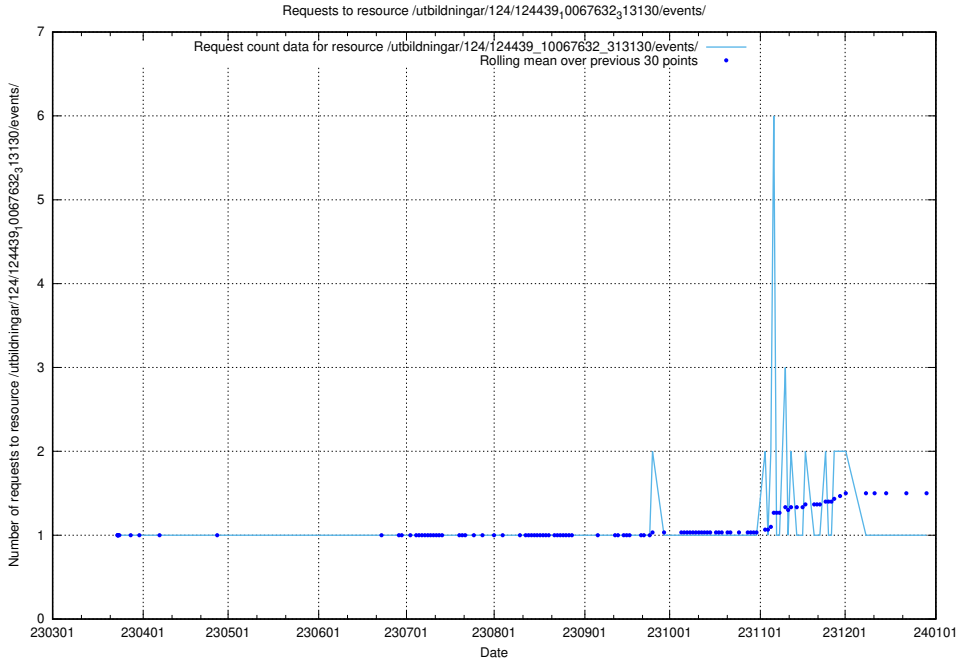

5.3726 Usage of /utbildningar/124/124439_10067632_313130/events/

Here, we count the number of requests to resource /utbildningar/124/124439_10067632_313130/events/