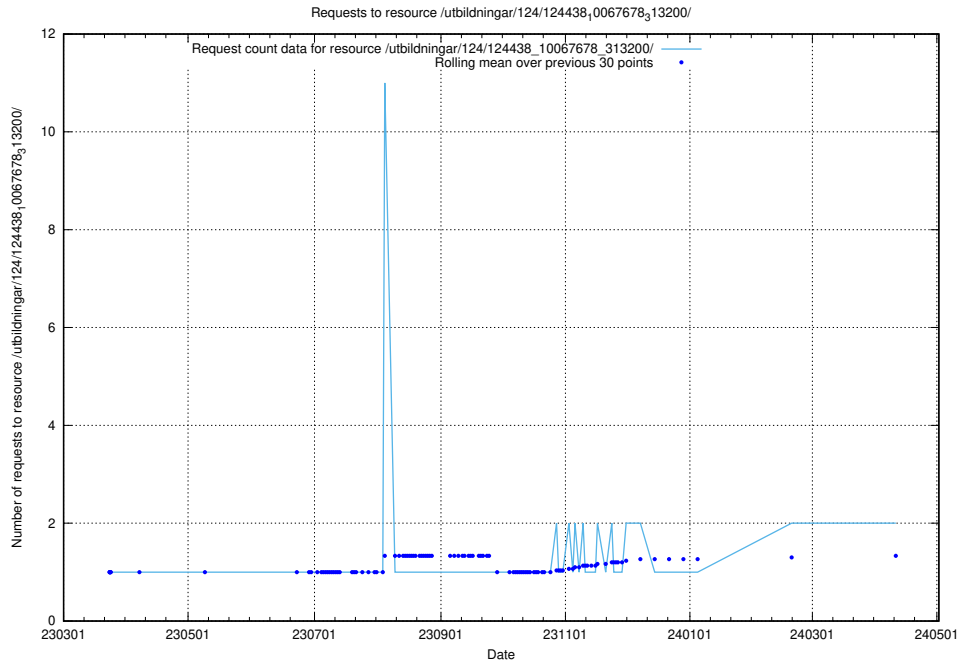

5.674 Usage of /utbildningar/124/124438_10067678_313200/

Here, we count the number of requests to resource /utbildningar/124/124438_10067678_313200/.