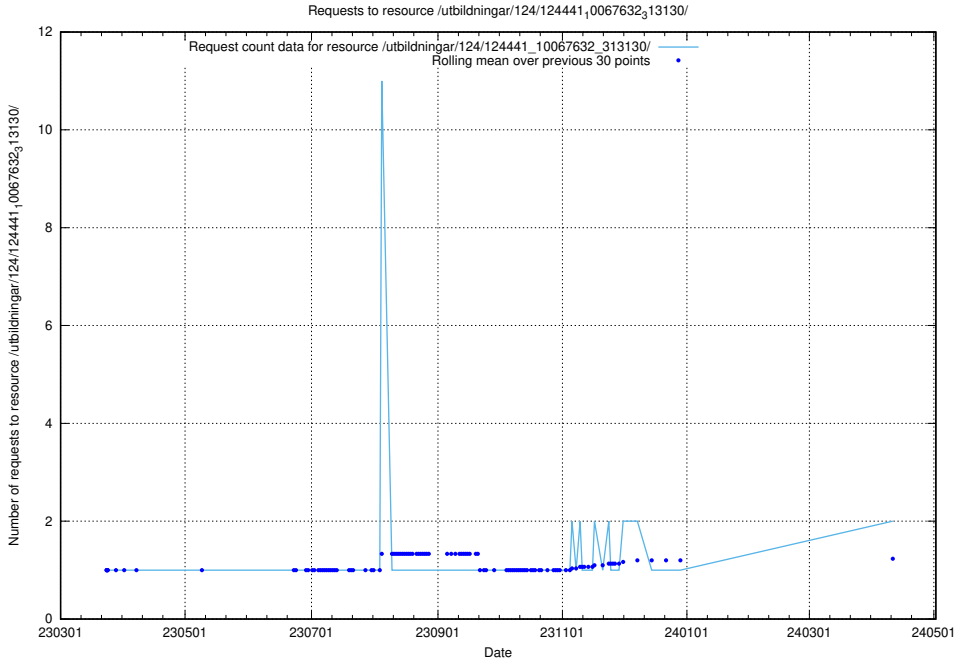

5.666 Usage of /utbildningar/124/124441_10067632_313130/

Here, we count the number of requests to resource /utbildningar/124/124441_10067632_313130/.