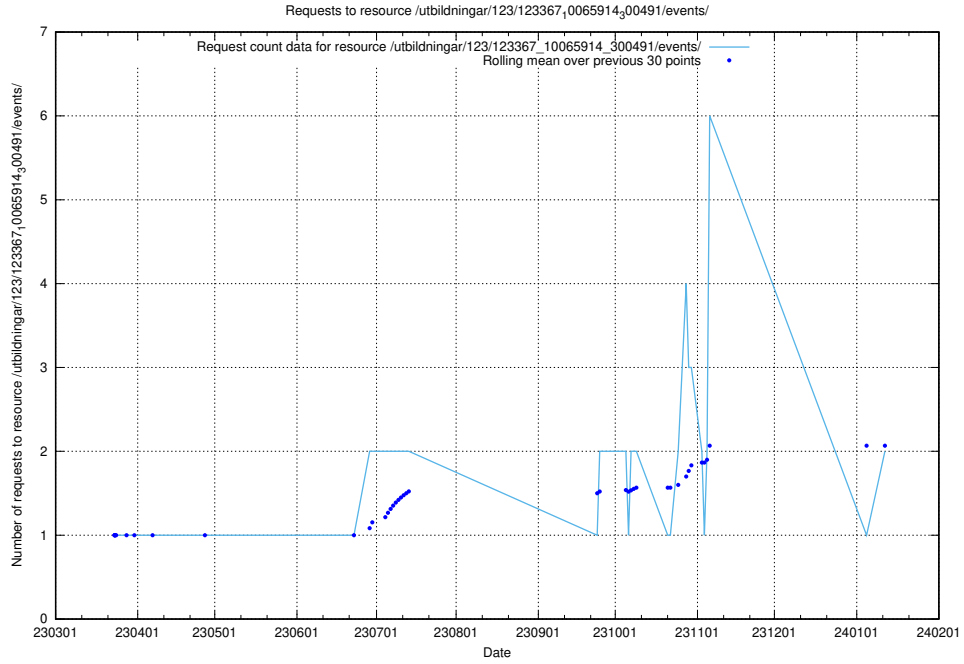

### 5.769 Usage of /utbildningar/123/123367\_10065914\_300491/events/

Here, we count the number of requests to resource /utbildningar/123/123367\_10065914\_300491/events/