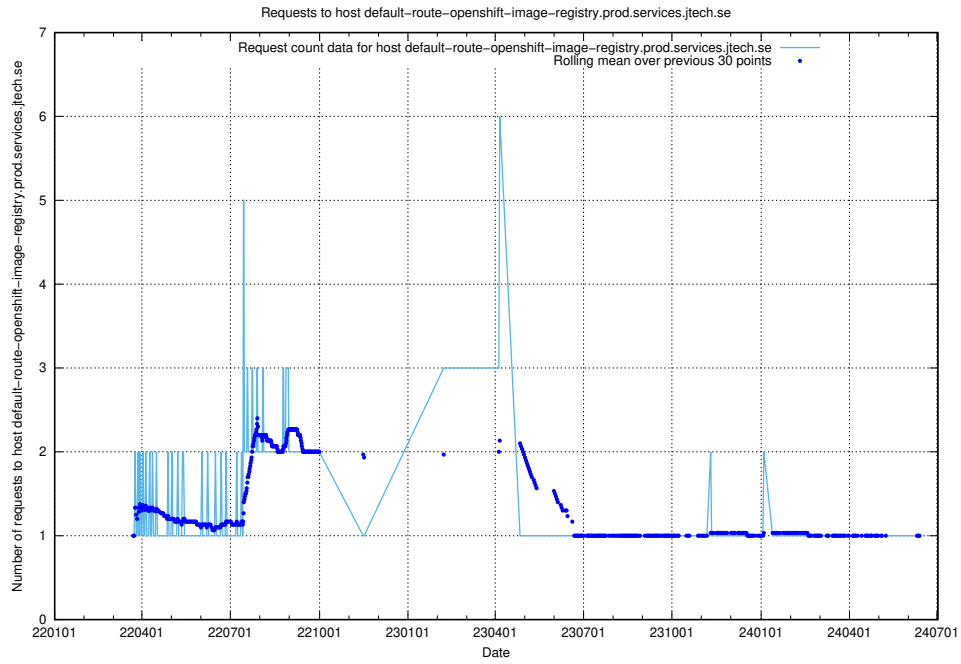

## 7.645 Usage of mentor-api-mentor-api-prod.prod.services.jtech.se

Here, we count the number of requests to host mentor-api-mentor-api-prod.prod.services.jtech.se.