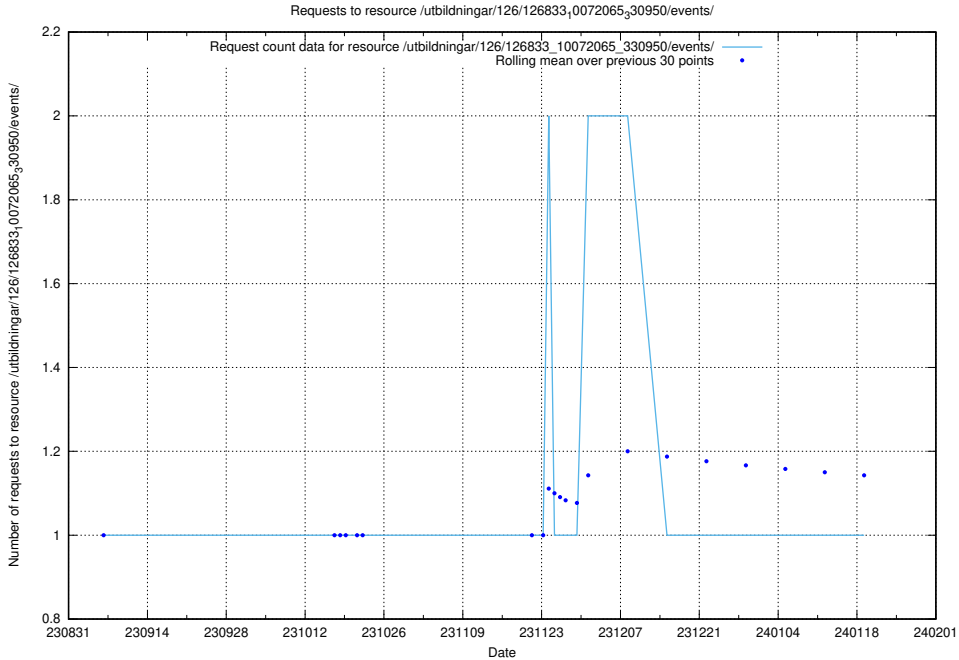

### 5.4720 Usage of /utbildningar/126/126833\_10072065\_330950/events/

Here, we count the number of requests to resource /utbildningar/126/126833\_10072065\_330950/events/