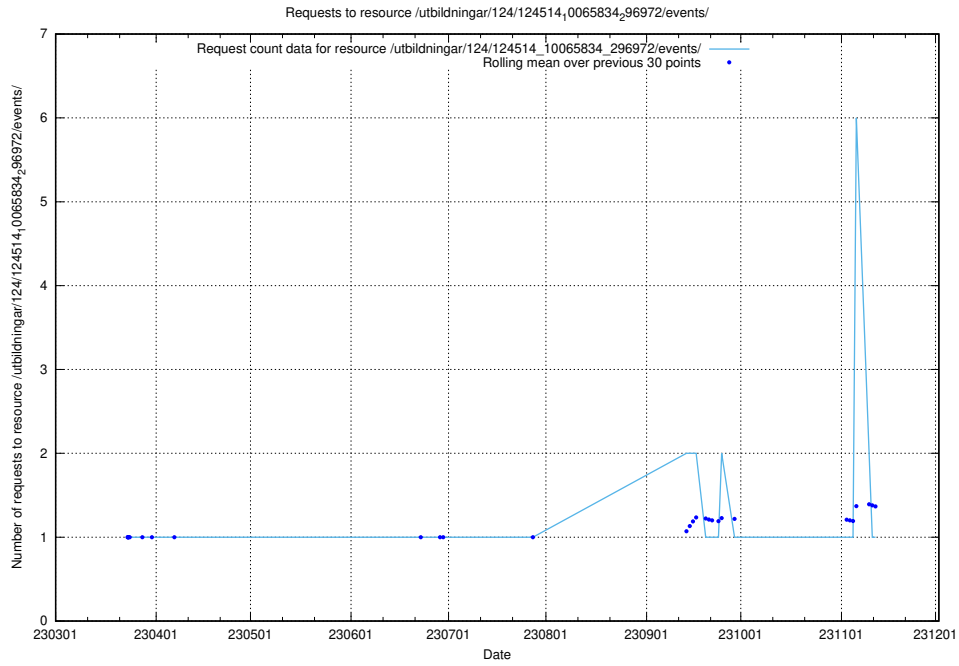

## 5.2162 Usage of /utbildningar/124/124514\_10065834\_296972/events/

Here, we count the number of requests to resource /utbildningar/124/124514\_10065834\_296972/events/