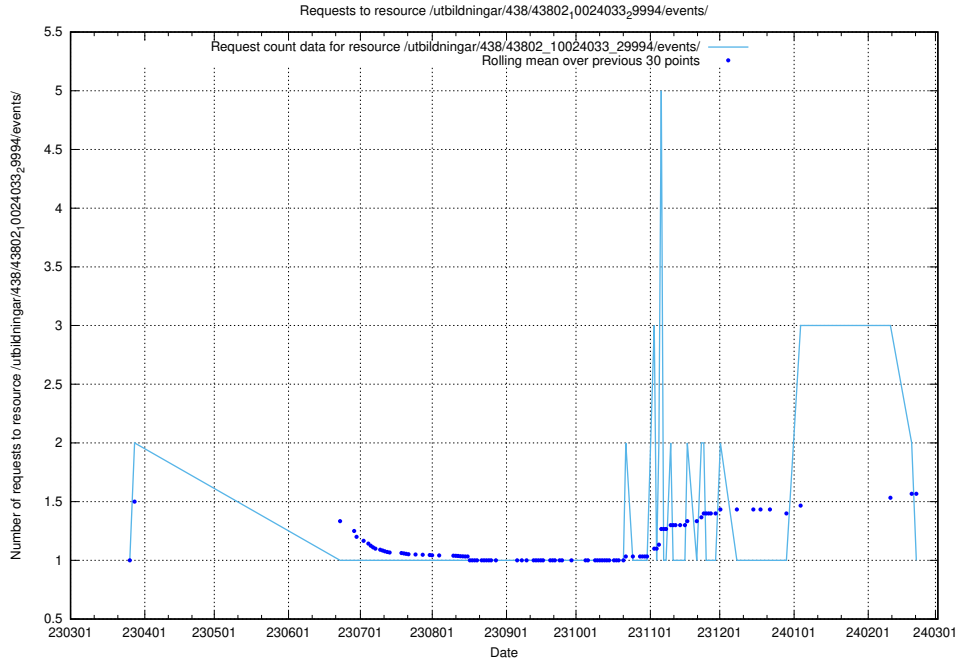

5.6123 Usage of /utbildningar/438/43802_10024033_29994/events/

Here, we count the number of requests to resource /utbildningar/438/43802_10024033_29994/events/.