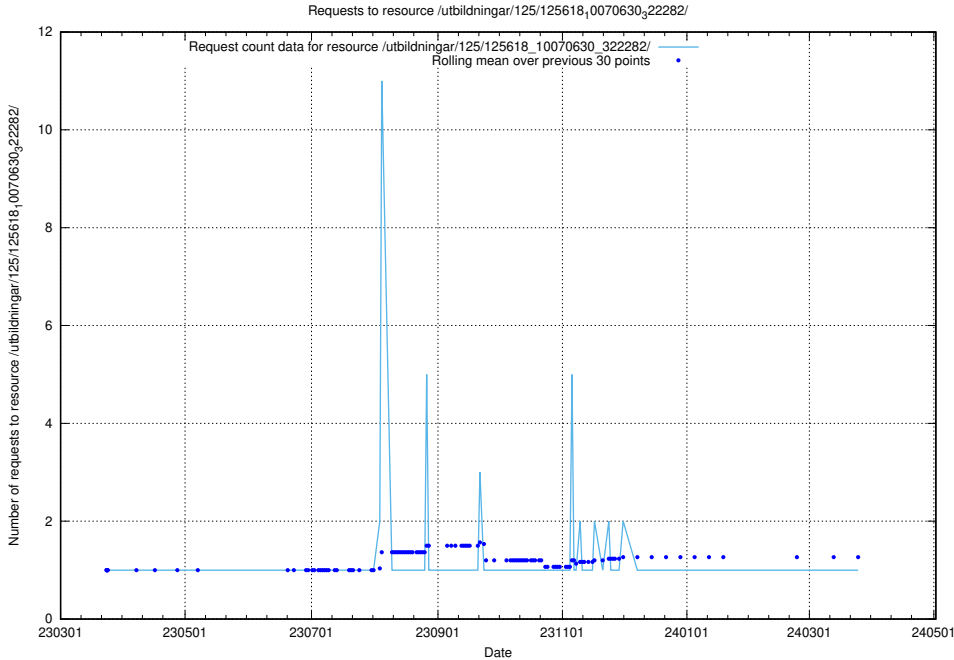

5.1092 Usage of /utbildningar/125/125618_10070630_322282/

Here, we count the number of requests to resource /utbildningar/125/125618_10070630_322282/.