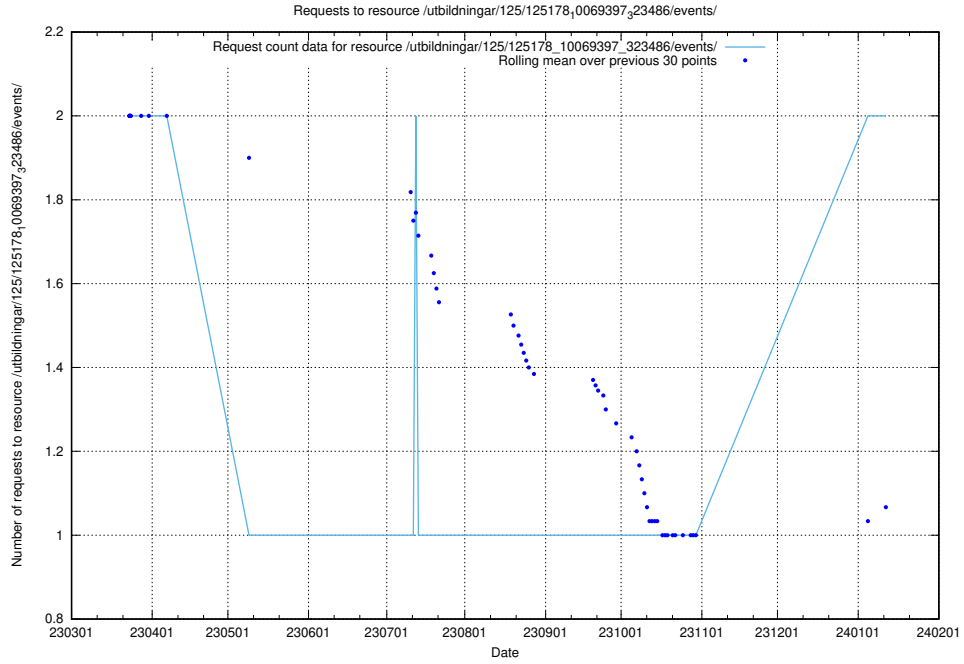

5.963 Usage of /utbildningar/125/125178_10069397_323486/events/

Here, we count the number of requests to resource /utbildningar/125/125178_10069397_323486/events/