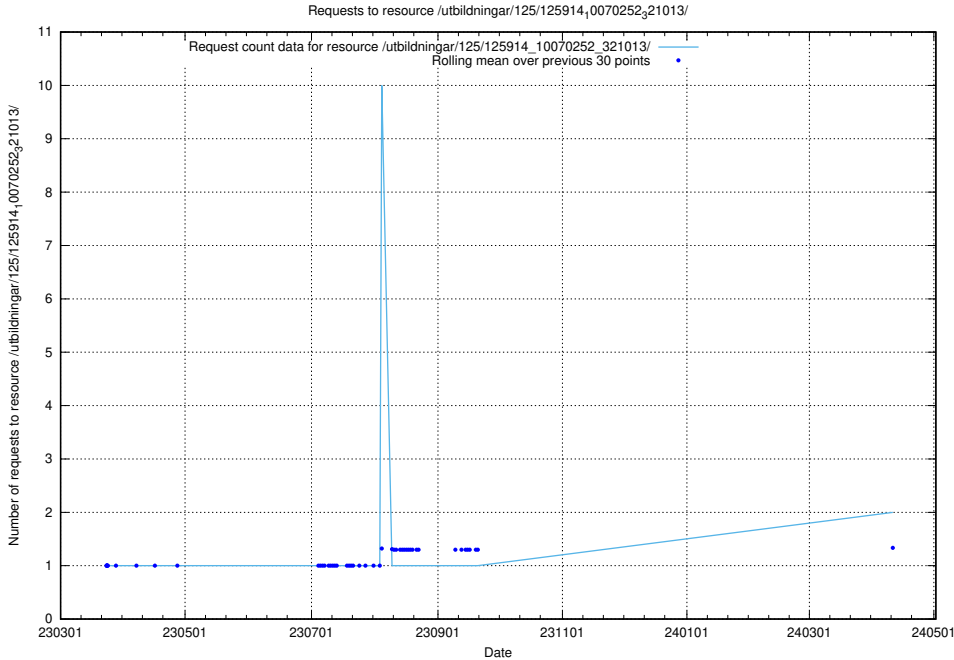

5.977 Usage of /utbildningar/125/125914_10070252_321013/

Here, we count the number of requests to resource /utbildningar/125/125914_10070252_321013/.