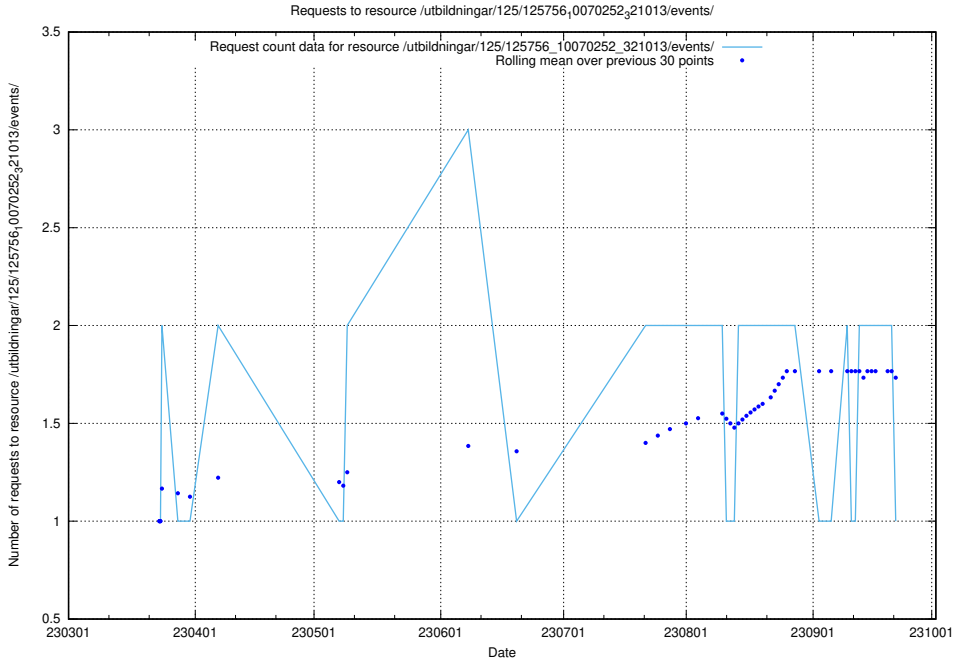

### 5.6484 Usage of /utbildningar/125/125756\_10070252\_321013/events/

Here, we count the number of requests to resource /utbildningar/125/125756\_10070252\_321013/events/