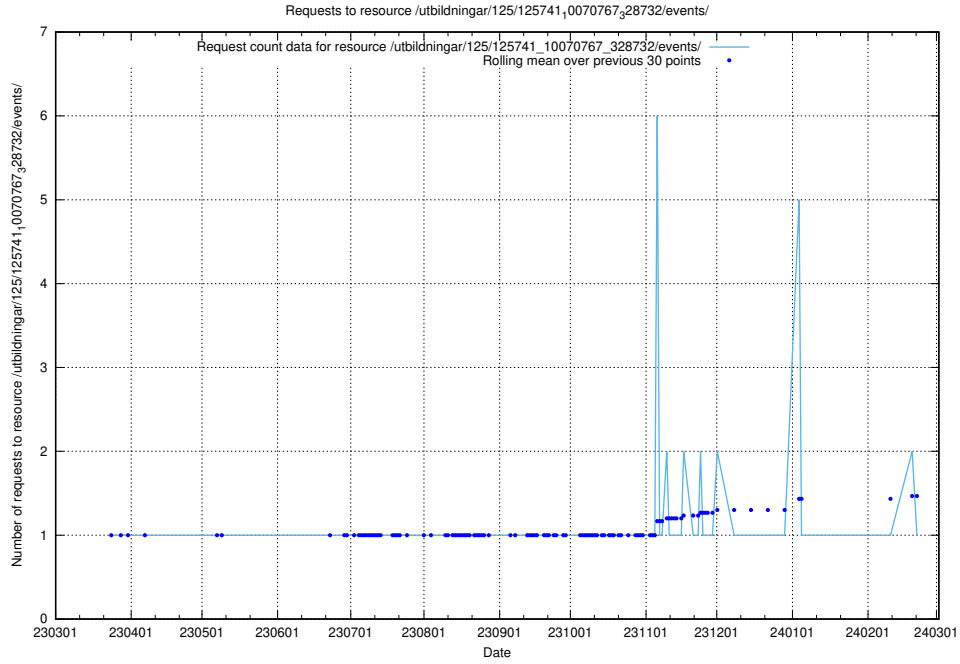

5.6252 Usage of /utbildningar/125/125741_10070767_328732/events/

Here, we count the number of requests to resource /utbildningar/125/125741_10070767_328732/events/