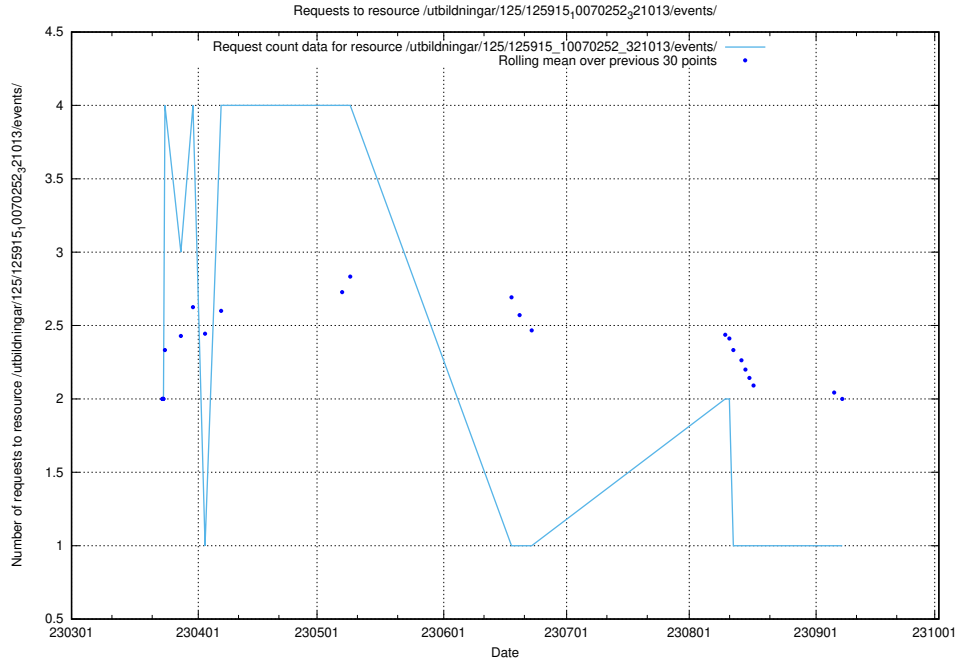

5.6303 Usage of /utbildningar/125/125915_10070252_321013/events/

Here, we count the number of requests to resource /utbildningar/125/125915_10070252_321013/events/