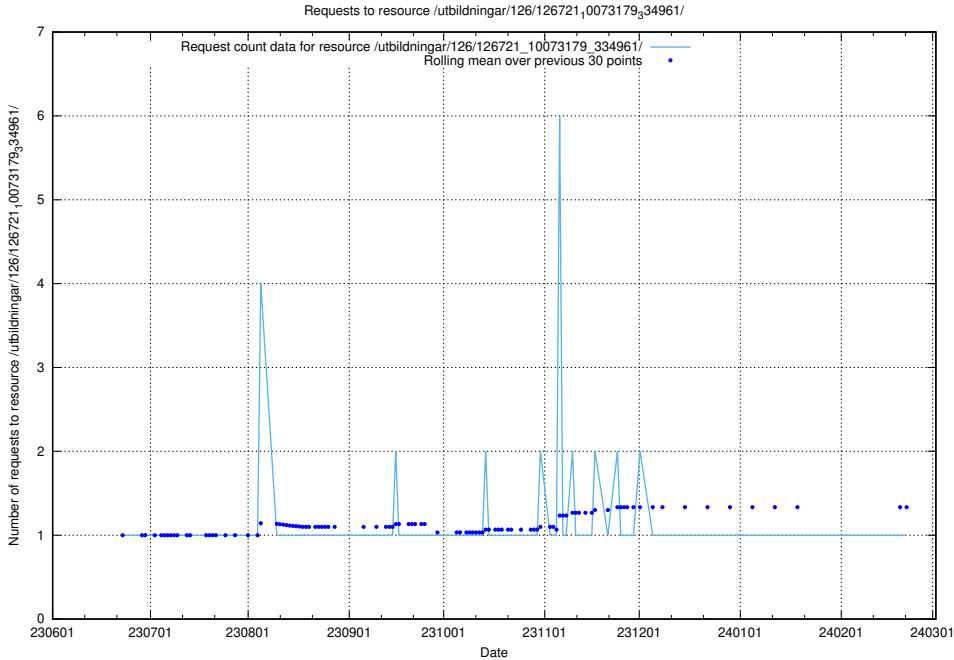

5.5664 Usage of /utbildningar/126/126721_10073179_334961/

Here, we count the number of requests to resource /utbildningar/126/126721_10073179_334961/.