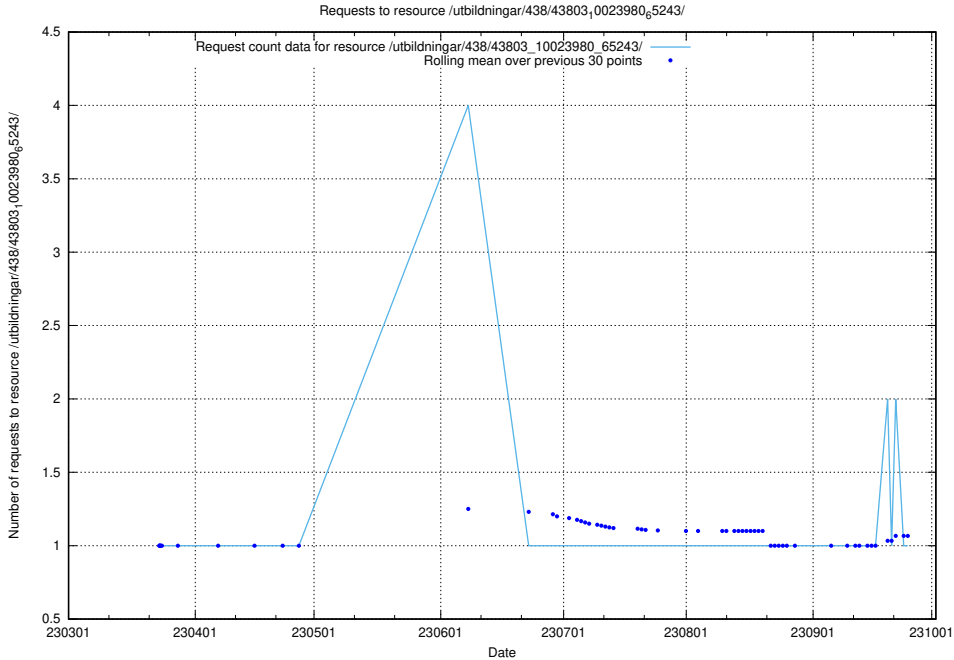

5.6378 Usage of /utbildningar/438/43803_10023980_65243/

Here, we count the number of requests to resource /utbildningar/438/43803_10023980_65243/.