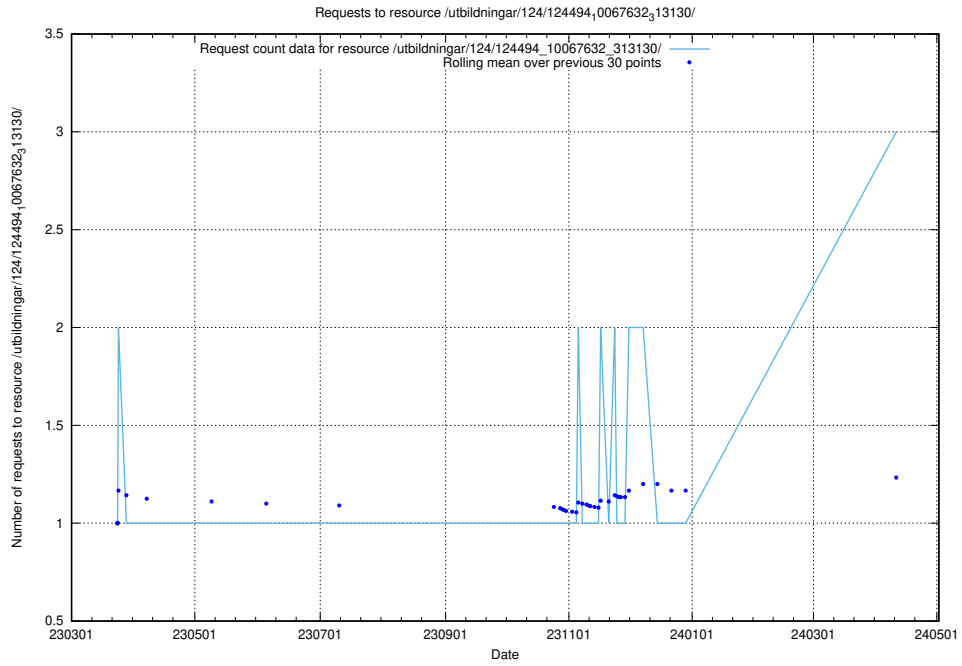

5.317 Usage of /utbildningar/124/124494_10067632_313130/

Here, we count the number of requests to resource /utbildningar/124/124494_10067632_313130/.