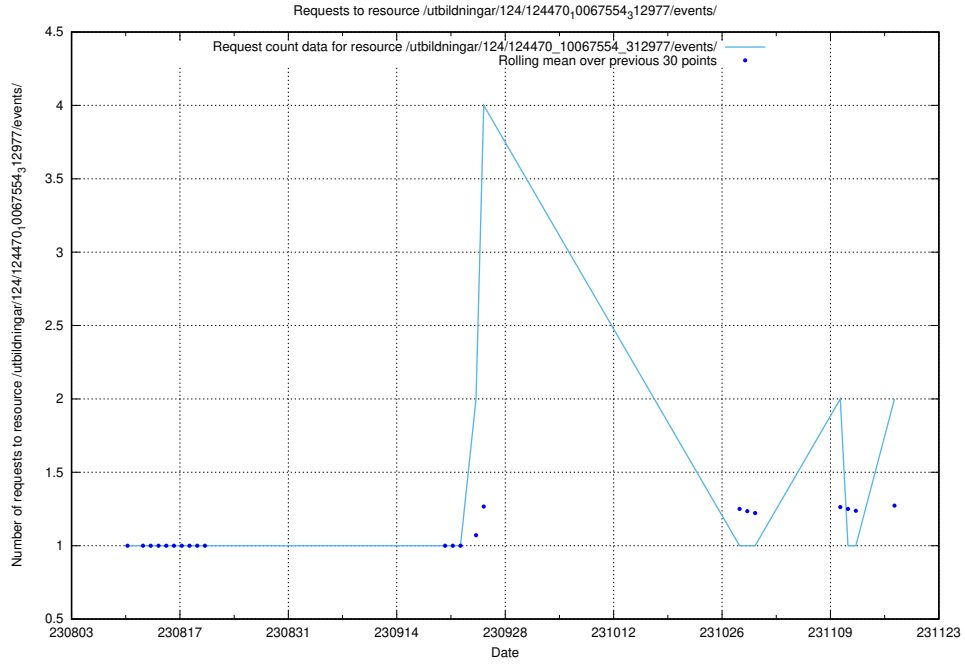

### 5.791 Usage of /utbildningar/124/124470\_10067554\_312977/events/

Here, we count the number of requests to resource /utbildningar/124/124470\_10067554\_312977/events/