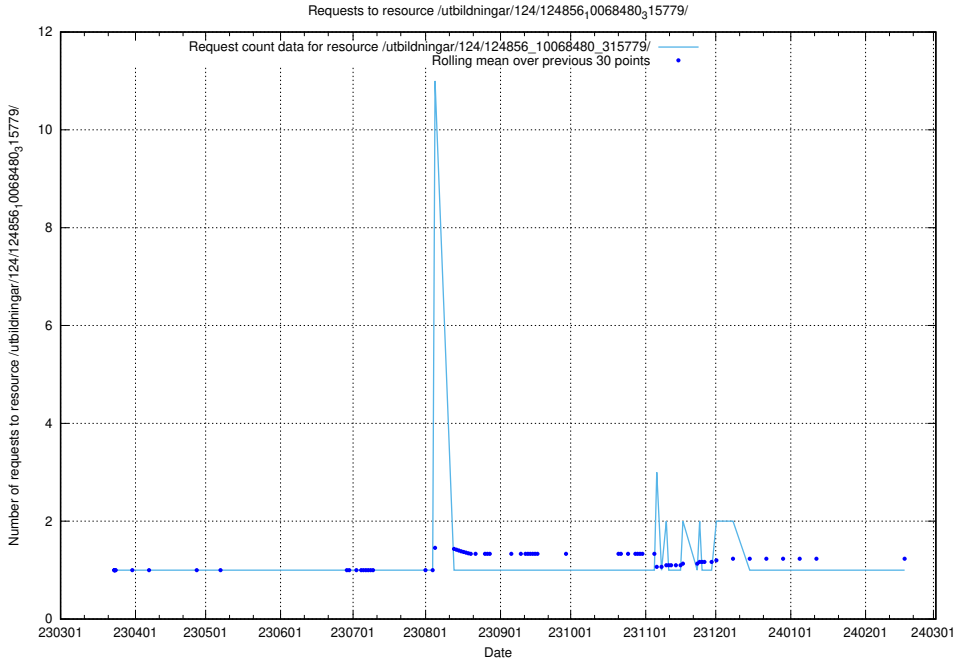

5.1210 Usage of /utbildningar/124/124856_10068480_315779/

Here, we count the number of requests to resource /utbildningar/124/124856_10068480_315779/.