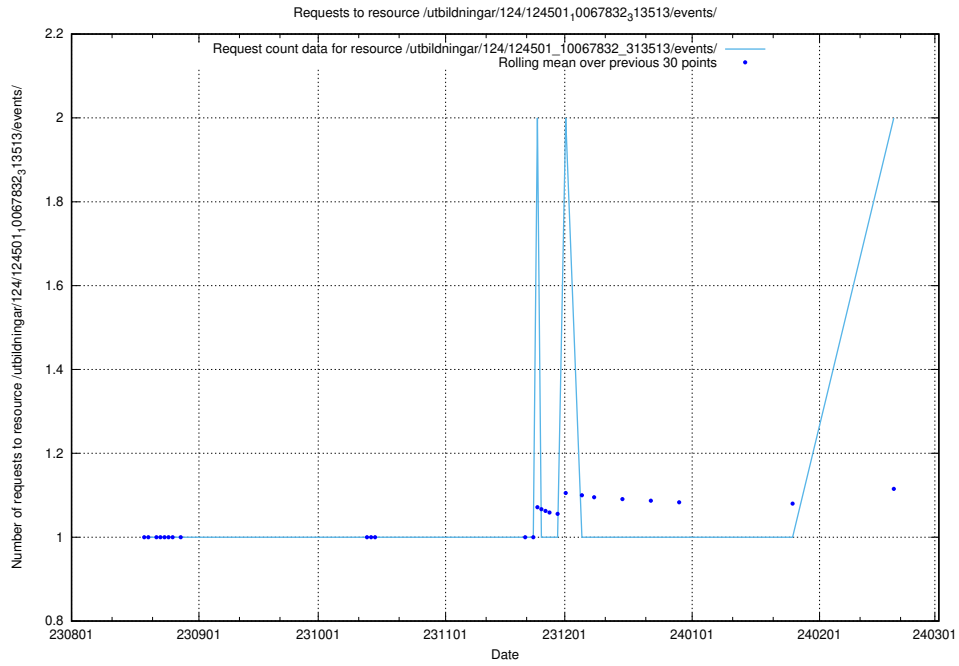

5.773 Usage of /utbildningar/124/124501_10067832_313513/events/

Here, we count the number of requests to resource /utbildningar/124/124501_10067832_313513/events/