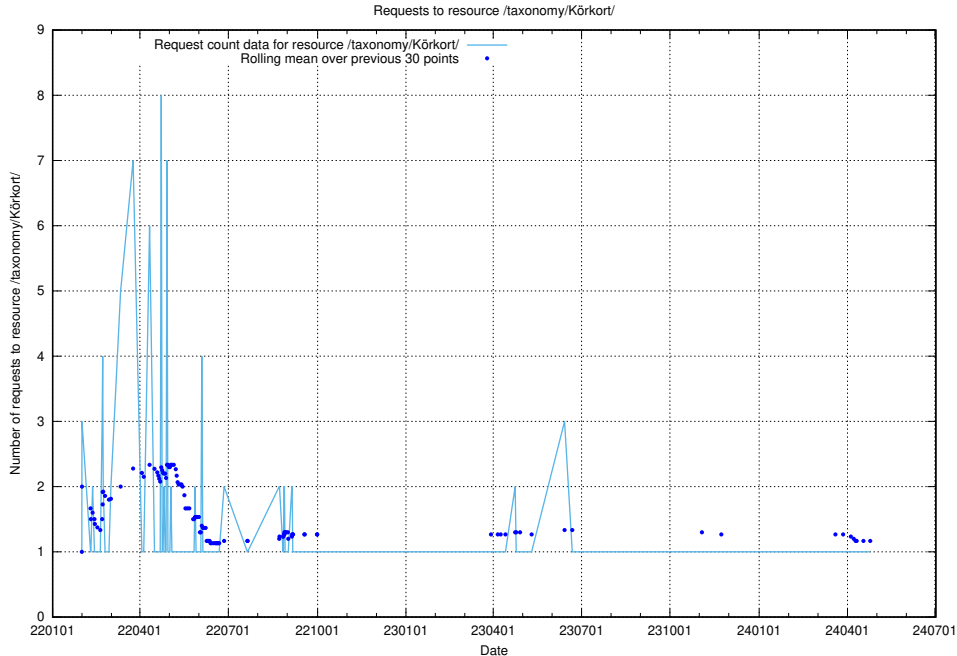

### 5.3505 Usage of /taxonomy/Körkort/

Here, we count the number of requests to resource /taxonomy/Körkort/.