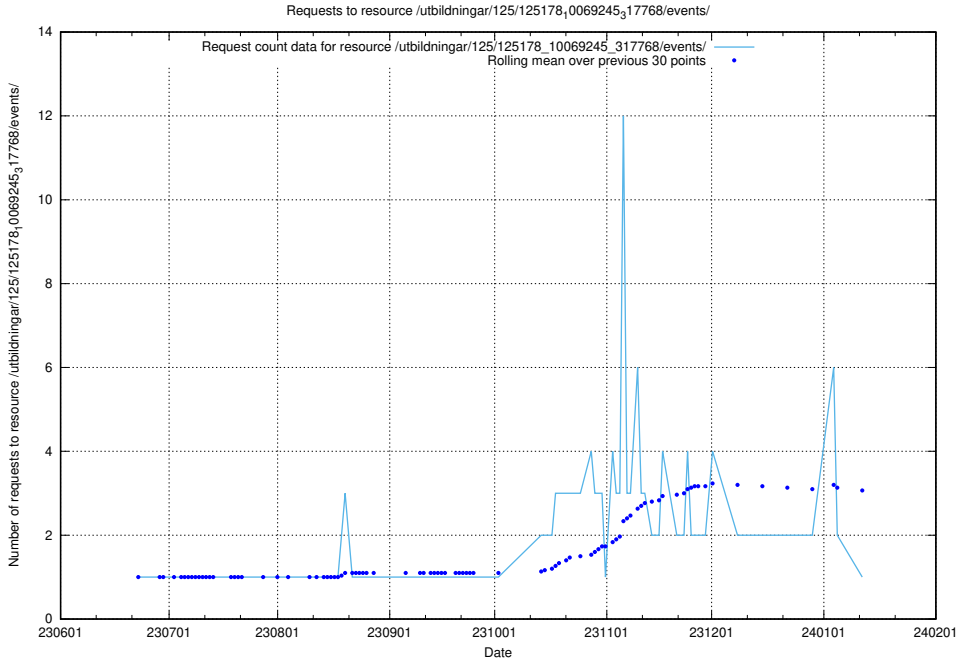

5.5791 Usage of /utbildningar/125/125178_10069245_317768/events/

Here, we count the number of requests to resource /utbildningar/125/125178_10069245_317768/events/