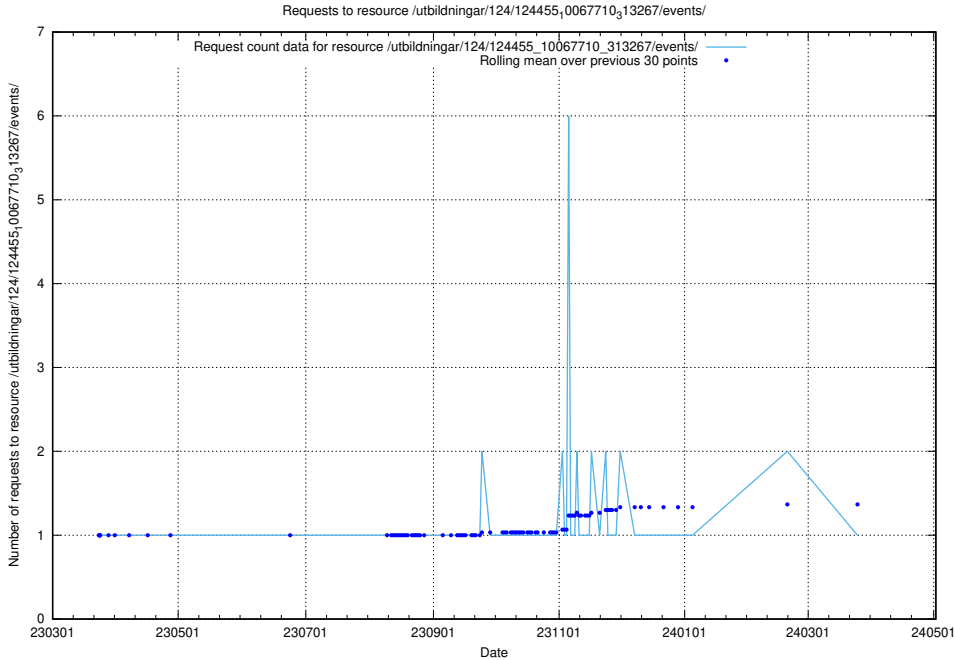

### 5.3505 Usage of /taxonomy/Körkort/

Here, we count the number of requests to resource /taxonomy/Körkort/.