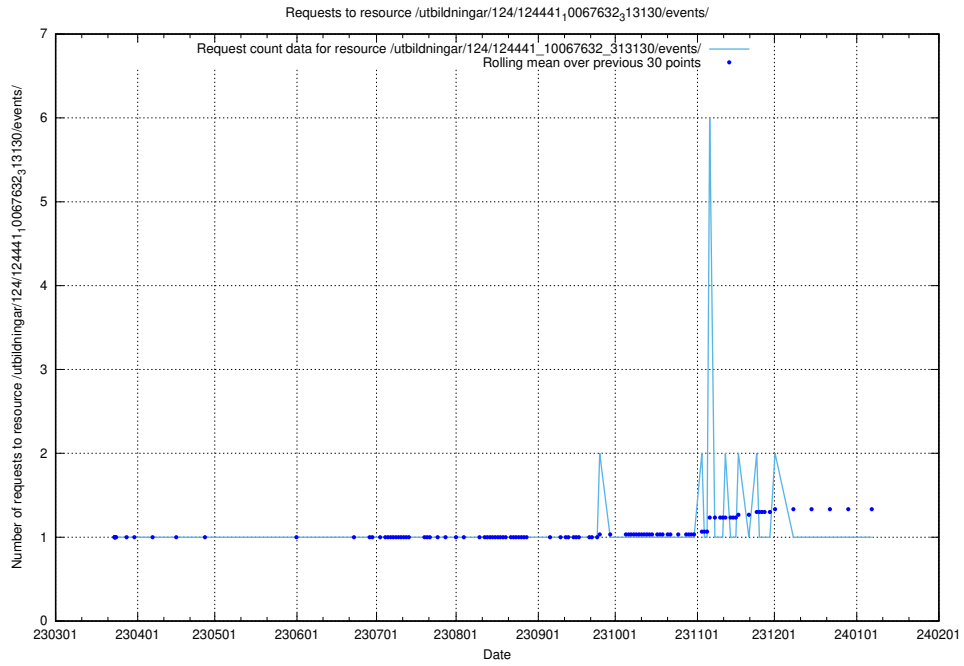

5.3621 Usage of /utbildningar/124/124441_10067632_313130/events/

Here, we count the number of requests to resource /utbildningar/124/124441_10067632_313130/events/