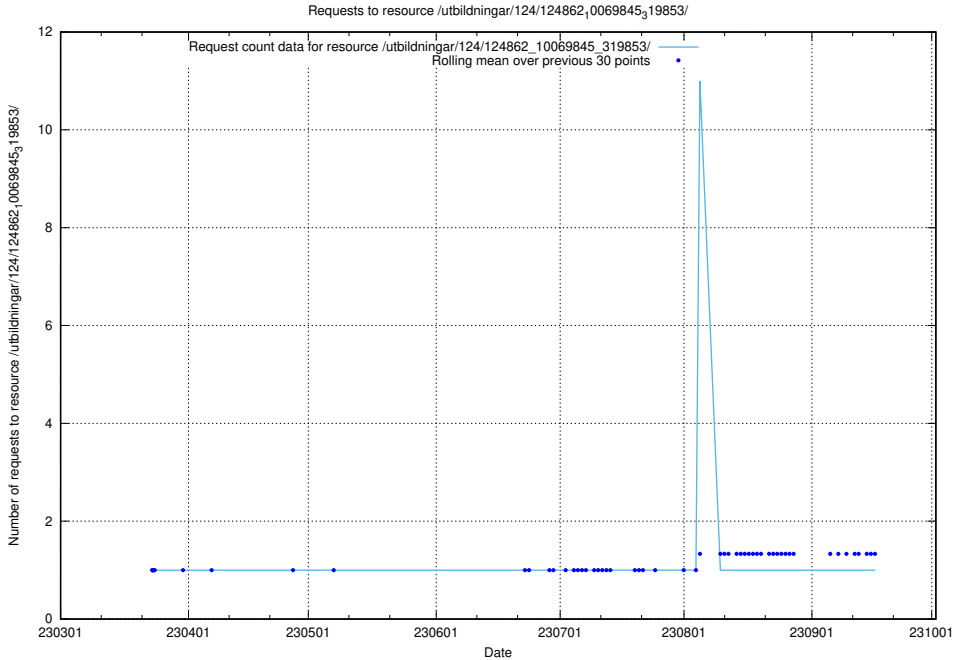

5.1181 Usage of /utbildningar/124/124862_10069845_319853/

Here, we count the number of requests to resource /utbildningar/124/124862_10069845_319853/.