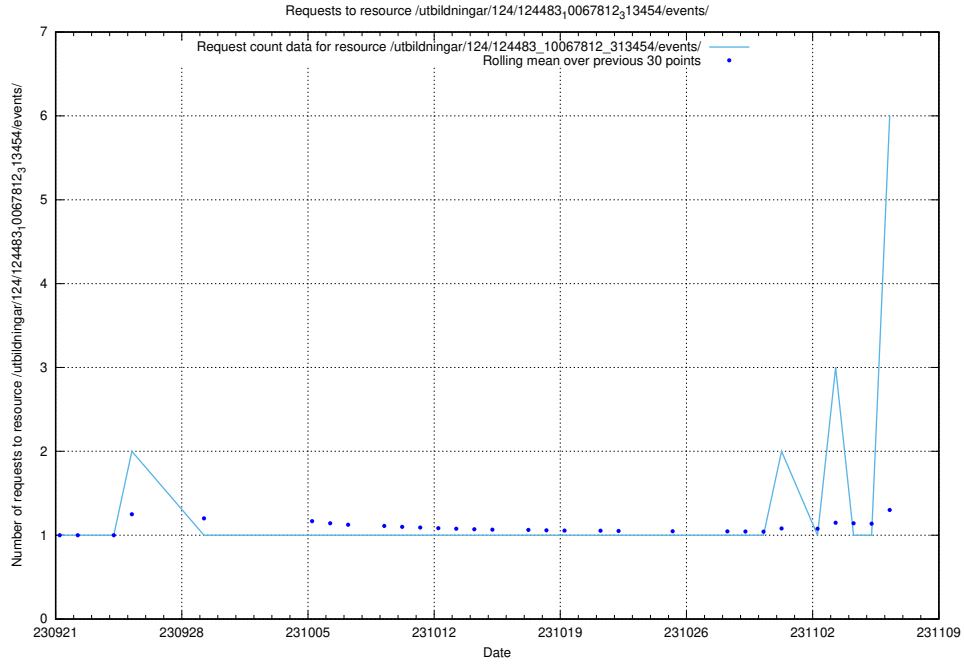

5.69 Usage of /utbildningar/124/124483_10067812_313454/events/

Here, we count the number of requests to resource /utbildningar/124/124483_10067812_313454/events/