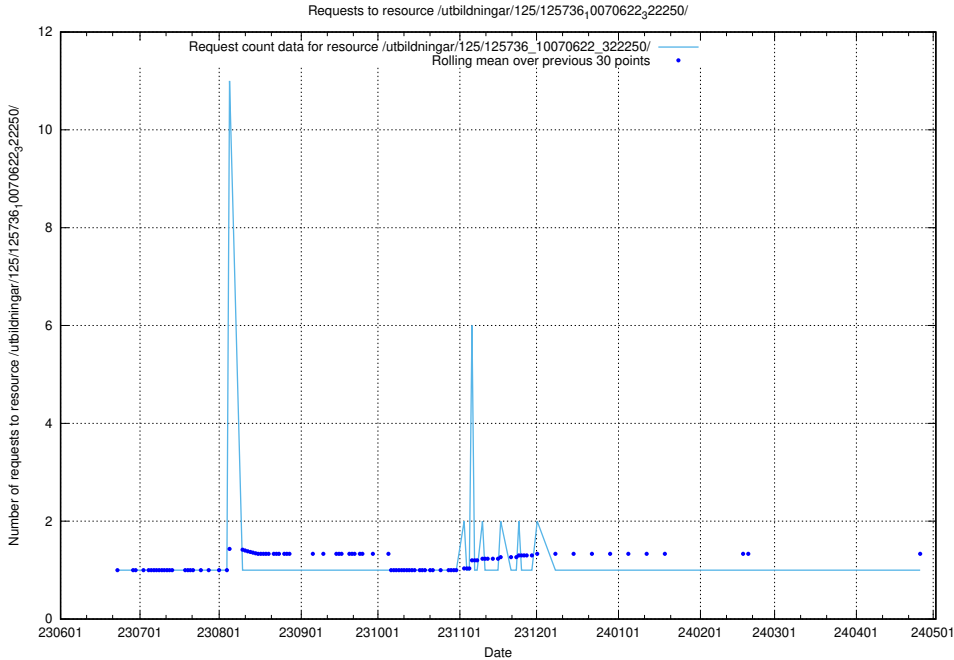

5.5731 Usage of /utbildningar/125/125736_10070622_322250/

Here, we count the number of requests to resource /utbildningar/125/125736_10070622_322250/.

5.5732 Usage of /utbildningar/125/125713_10070520_321977/events/