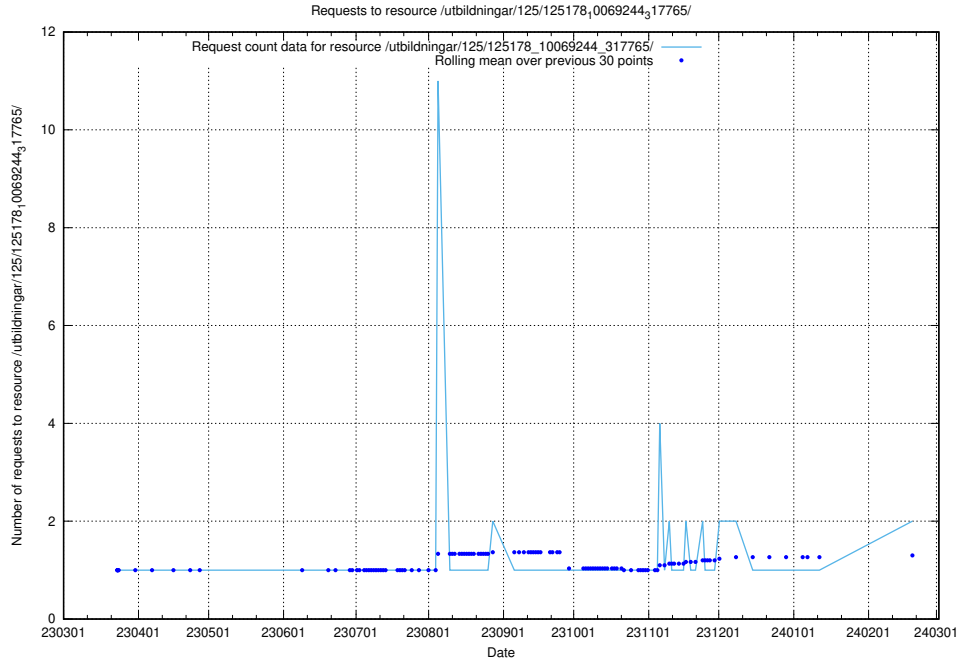

5.513 Usage of /utbildningar/125/125178_10069244_317765/

Here, we count the number of requests to resource /utbildningar/125/125178_10069244_317765/.