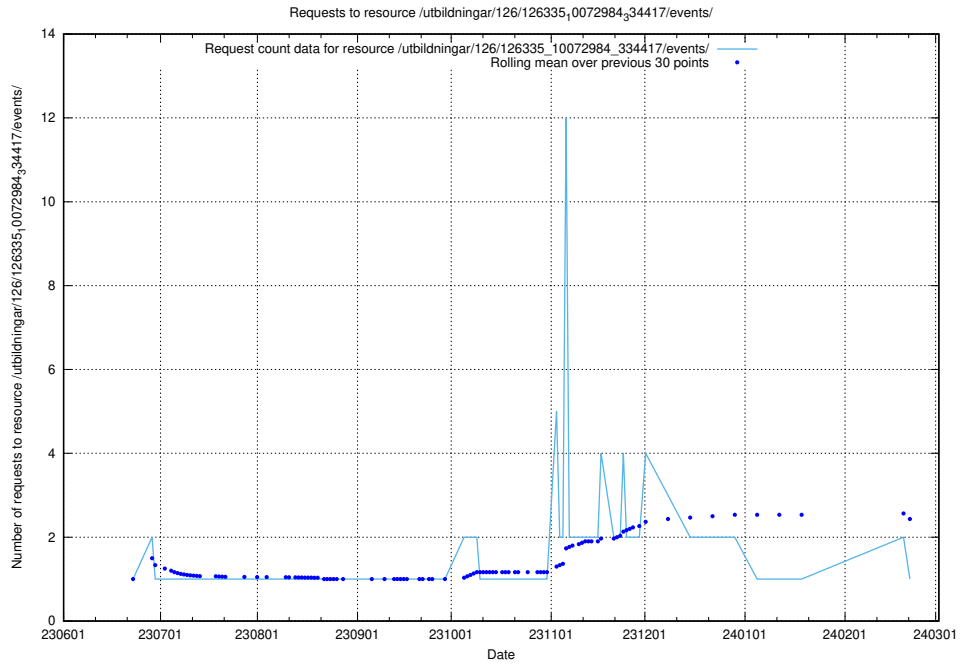

5.5700 Usage of /utbildningar/126/126335_10072984_334417/events/

Here, we count the number of requests to resource /utbildningar/126/126335_10072984_334417/events/