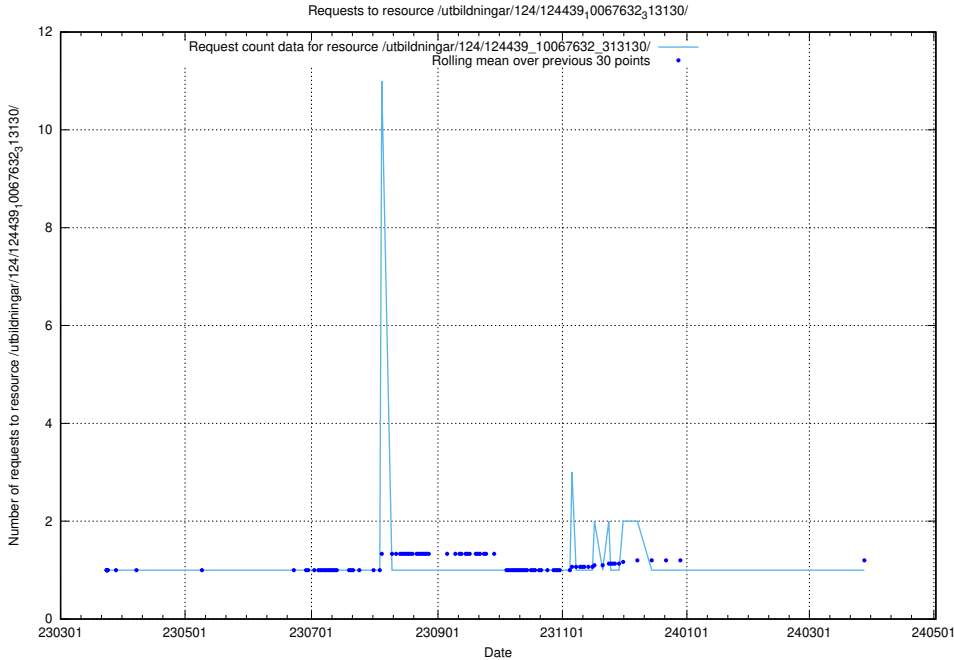

5.3710 Usage of /utbildningar/124/124439_10067632_313130/

Here, we count the number of requests to resource /utbildningar/124/124439_10067632_313130/.