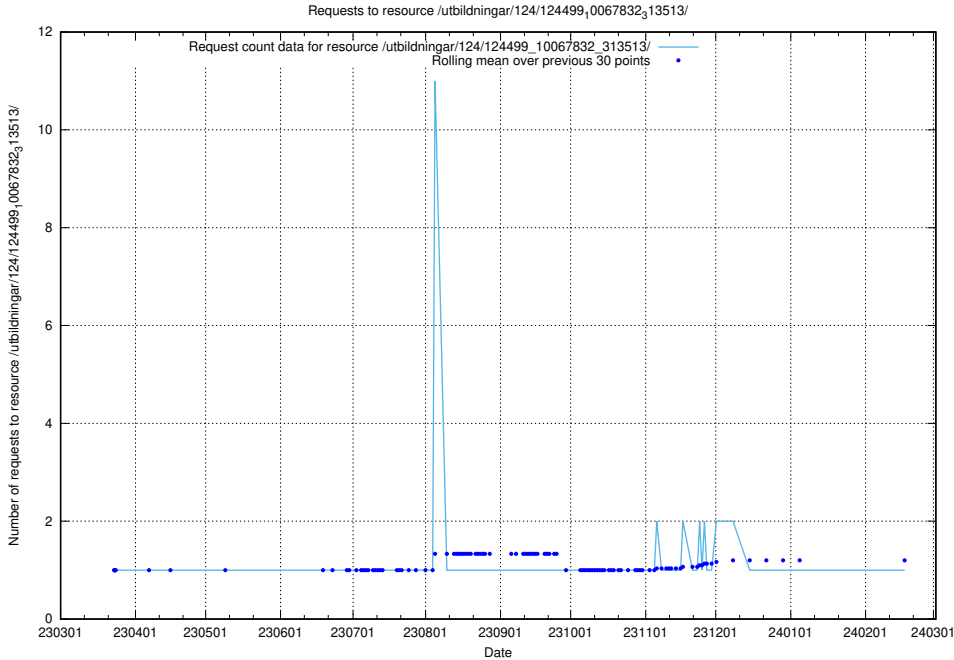

5.2491 Usage of /utbildningar/124/124499_10067832_313513/

Here, we count the number of requests to resource /utbildningar/124/124499_10067832_313513/.