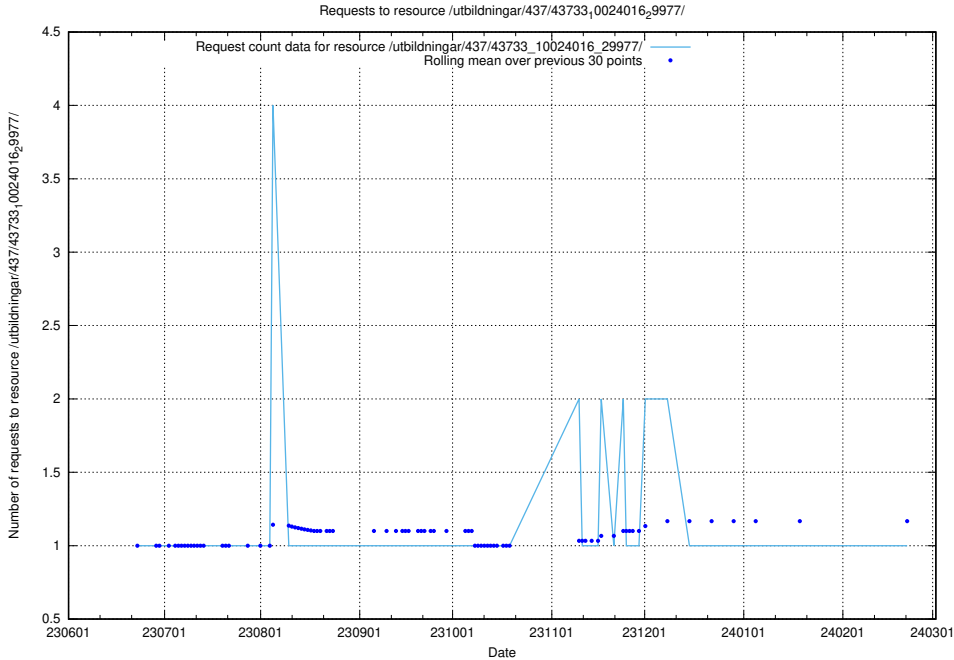

5.5608 Usage of /utbildningar/437/43733_10024016_29977/

Here, we count the number of requests to resource /utbildningar/437/43733_10024016_29977/.