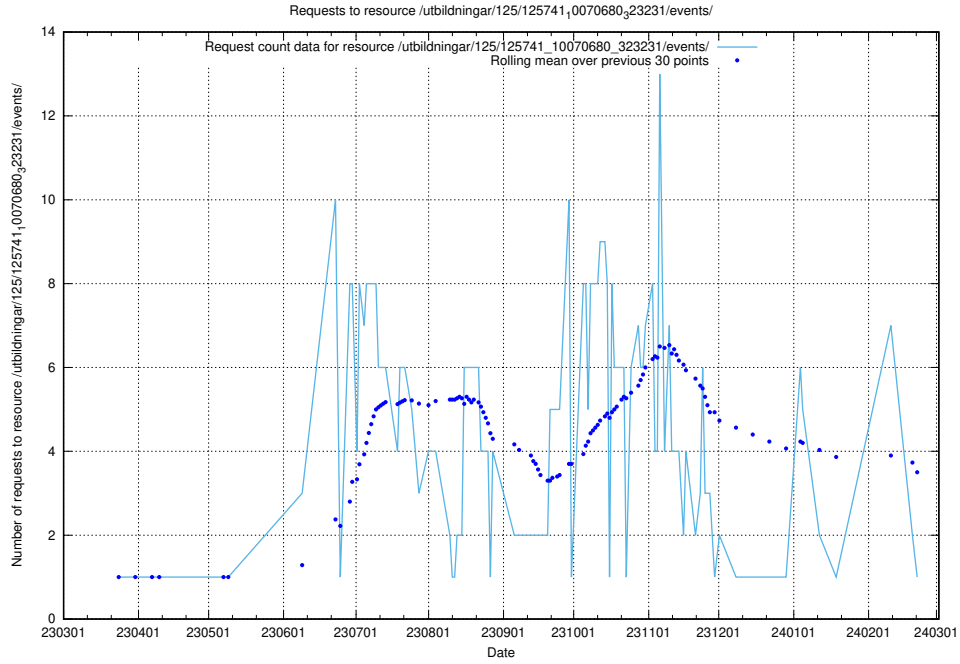

5.6241 Usage of /utbildningar/125/125741_10070680_323231/events/

Here, we count the number of requests to resource /utbildningar/125/125741_10070680_323231/events/