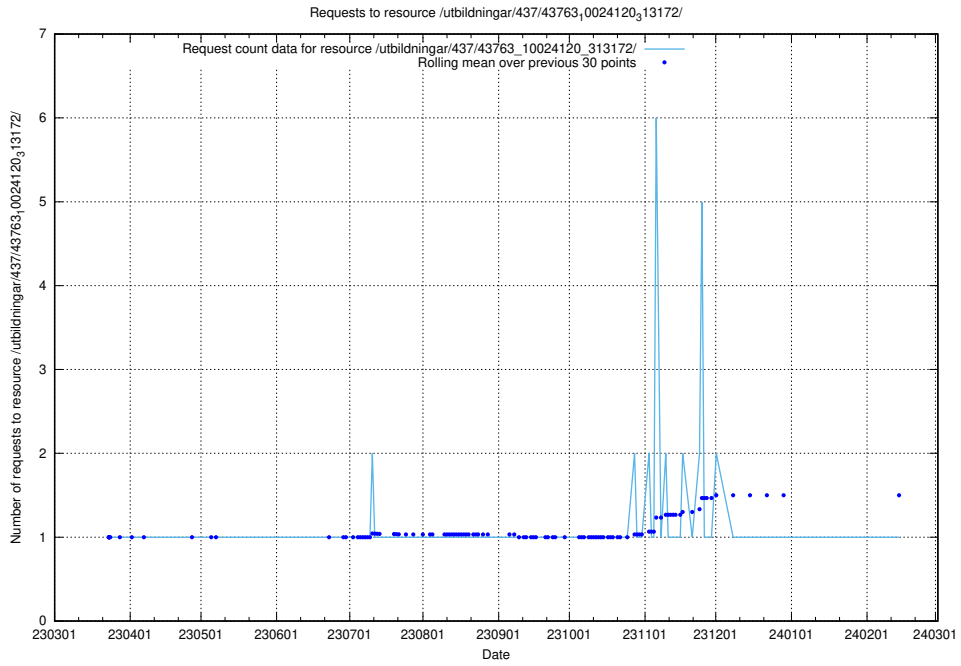

5.6382 Usage of /utbildningar/437/43763_10024120_313172/

Here, we count the number of requests to resource /utbildningar/437/43763_10024120_313172/.