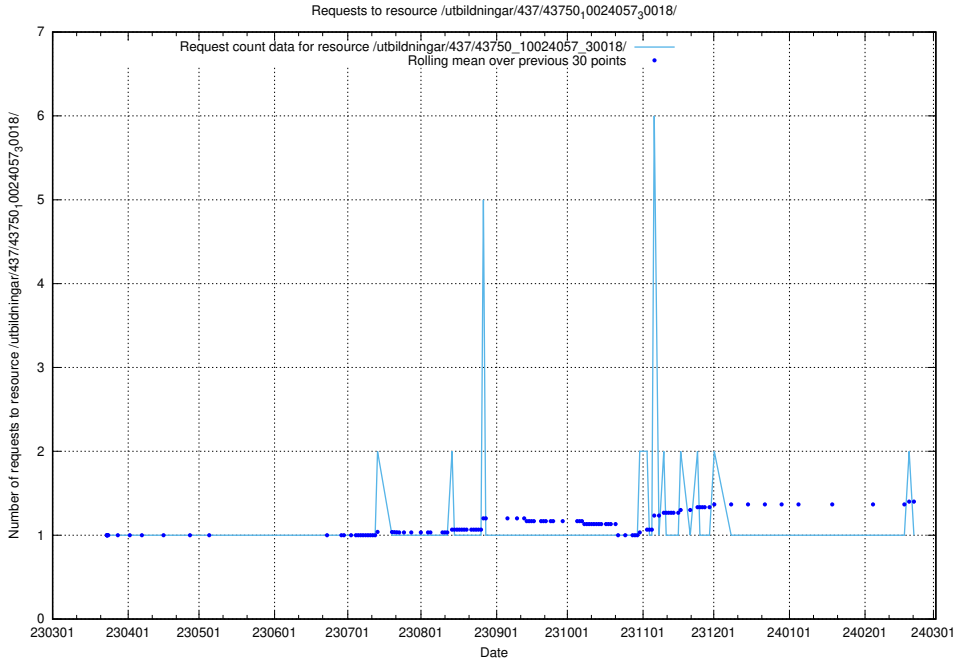

5.6392 Usage of /utbildningar/437/43750_10024057_30018/

Here, we count the number of requests to resource /utbildningar/437/43750_10024057_30018/.

5.6393 Usage of /utbildningar/437/43749_10023979_29940/events/