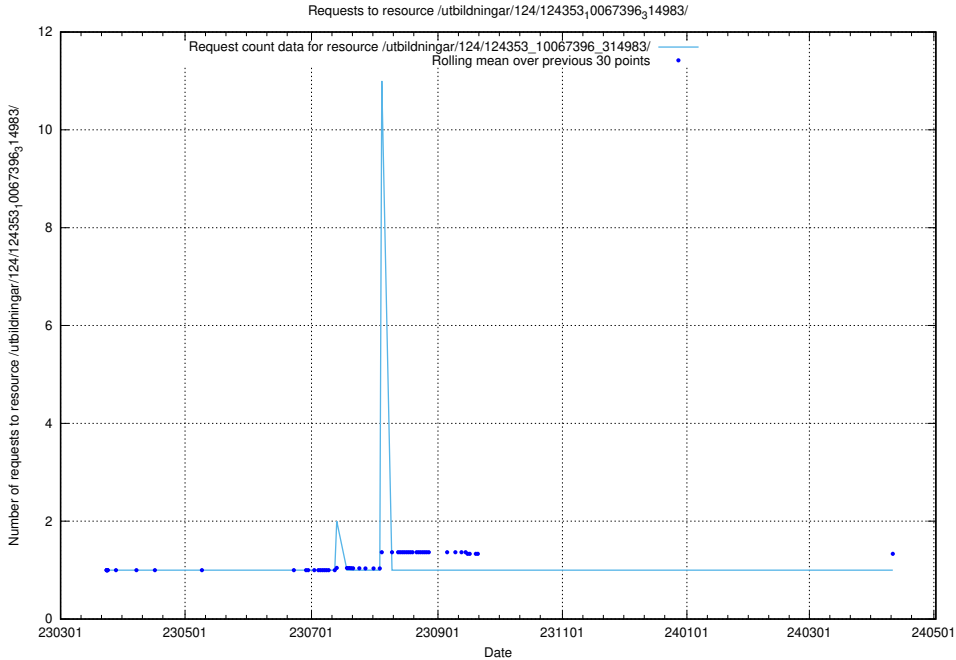

5.3966 Usage of /utbildningar/124/124353_10067396_314983/

Here, we count the number of requests to resource /utbildningar/124/124353_10067396_314983/.

5.3967 Usage of /taxonomy/version/4/query/all-concepts/