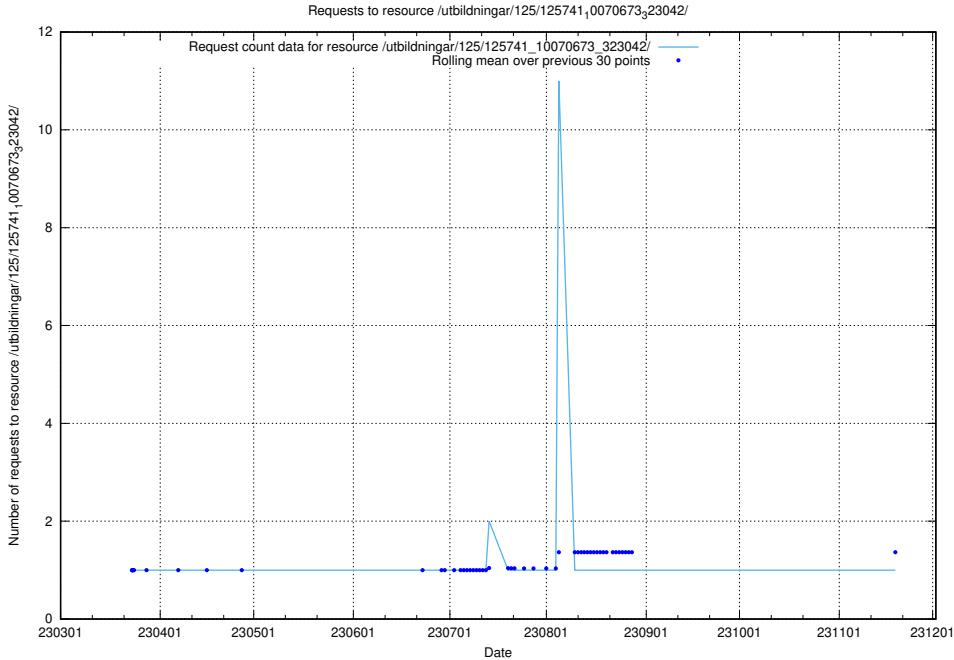

5.6499 Usage of /utbildningar/125/125741_10070673_323042/

Here, we count the number of requests to resource /utbildningar/125/125741_10070673_323042/.