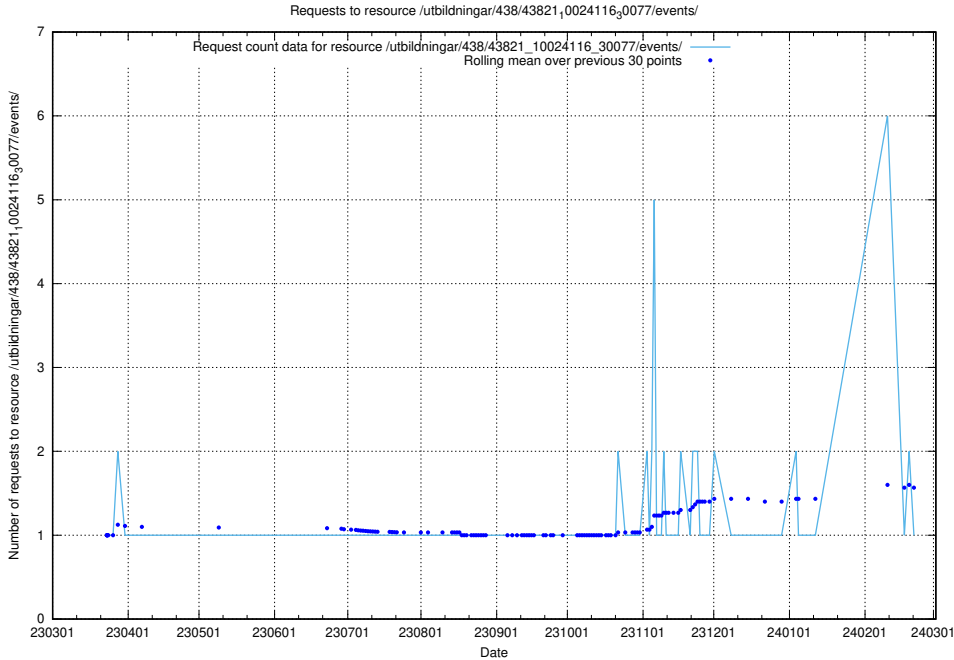

5.6351 Usage of /utbildningar/438/43821_10024116_30077/events/

Here, we count the number of requests to resource /utbildningar/438/43821_10024116_30077/events/.

5.6352 Usage of /utbildningar/438/43821_10024116_30077/