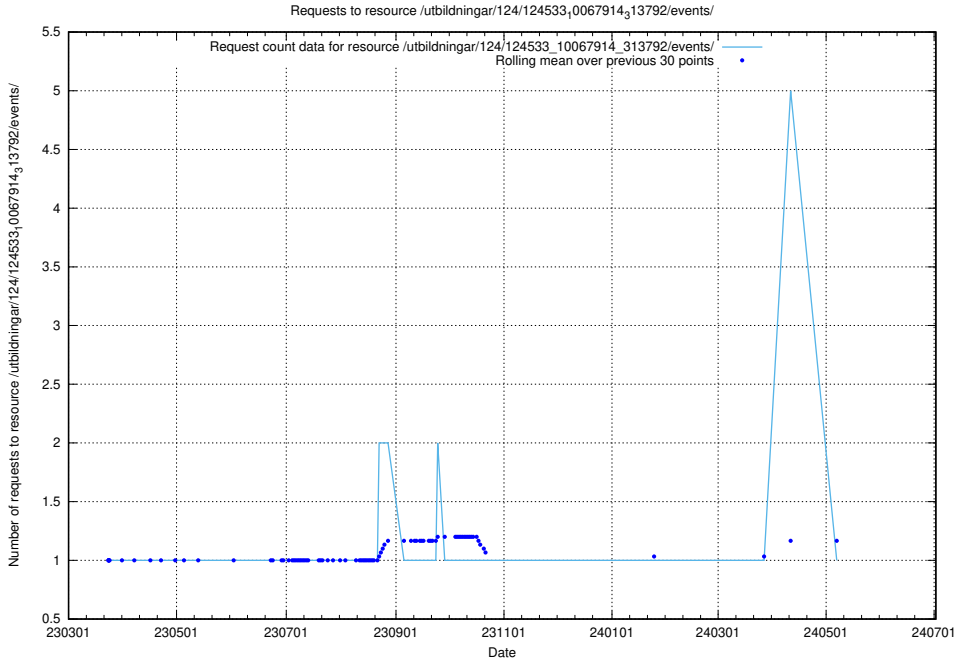

5.1234 Usage of /utbildningar/124/124533_10067914_313792/events/

Here, we count the number of requests to resource /utbildningar/124/124533_10067914_313792/events/

5.1235 Usage of /utbildningar/124/124533_10067914_313792/