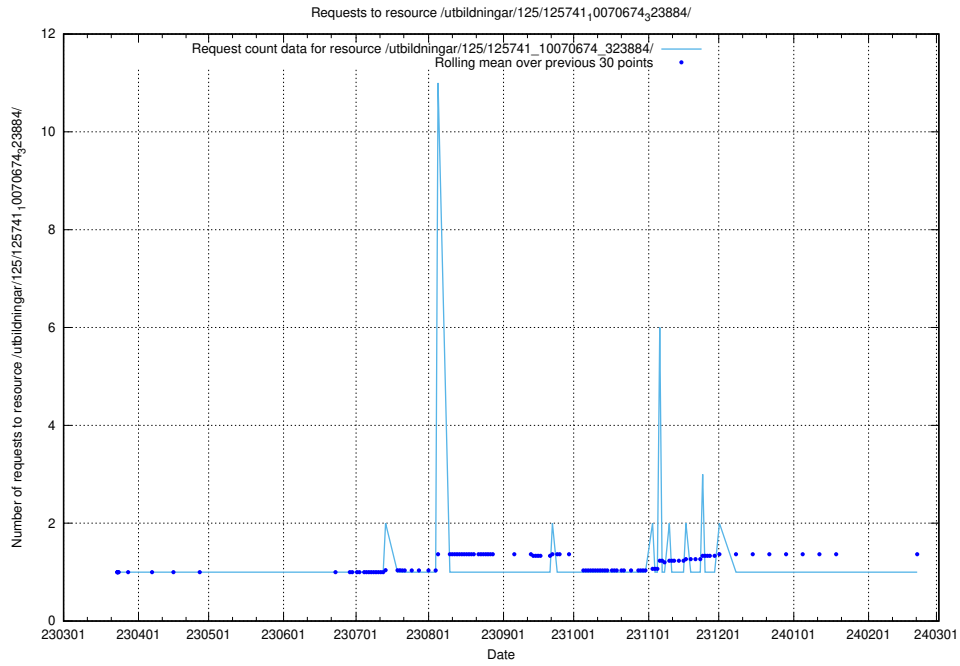

5.6493 Usage of /utbildningar/125/125741_10070674_323884/

Here, we count the number of requests to resource /utbildningar/125/125741_10070674_323884/.