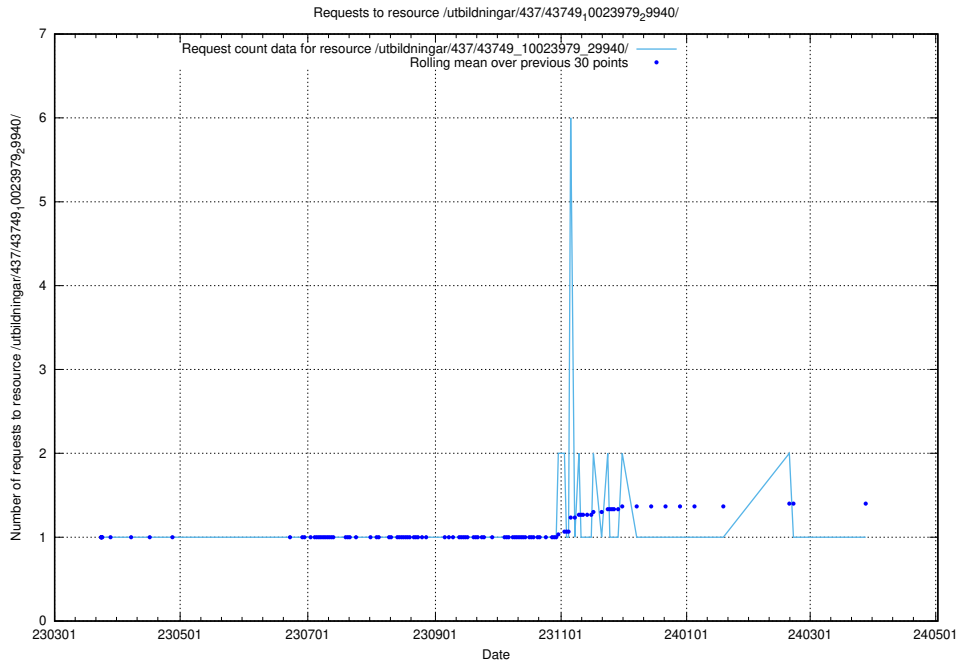

5.6395 Usage of /utbildningar/437/43749_10023979_29940/

Here, we count the number of requests to resource /utbildningar/437/43749_10023979_29940/.