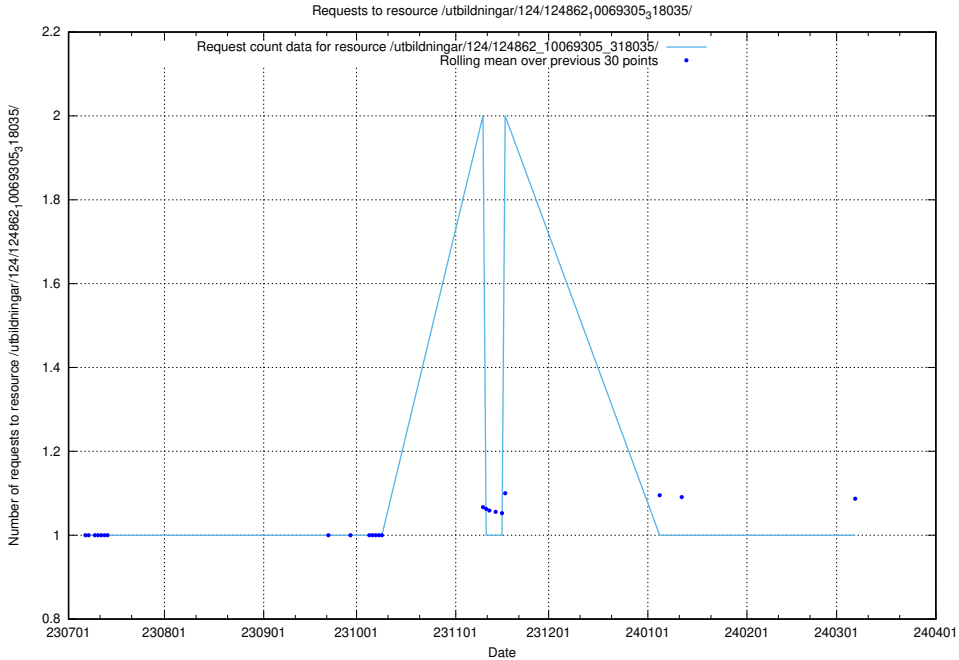

5.5338 Usage of /utbildningar/124/124862_10069305_318035/

Here, we count the number of requests to resource /utbildningar/124/124862_10069305_318035/.

5.5339 Usage of /utbildningar/124/124861_10071083_324595/events/