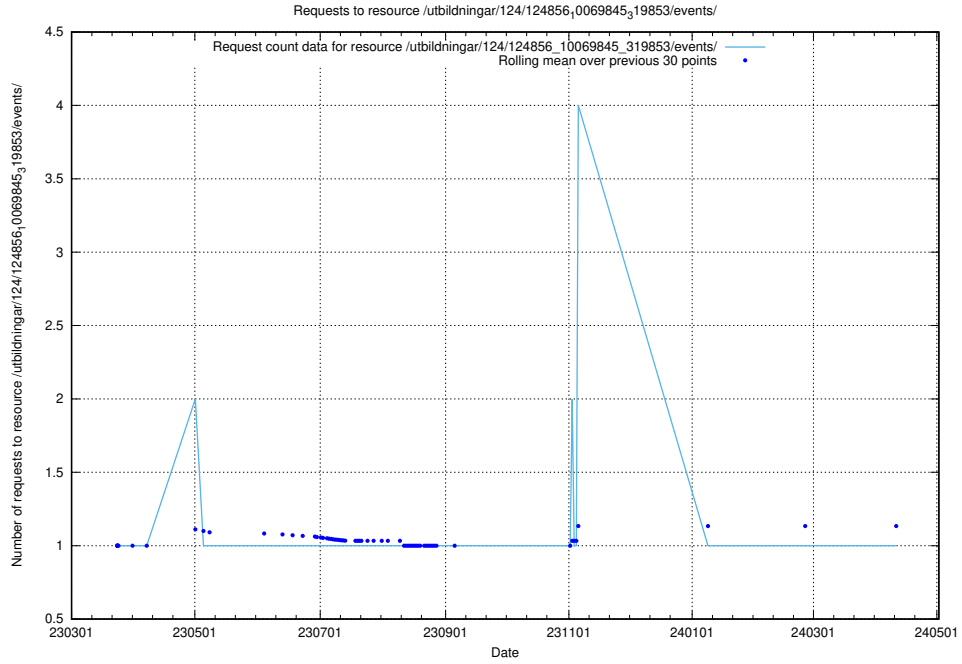

5.1194 Usage of /utbildningar/124/124856_10069845_319853/events/

Here, we count the number of requests to resource /utbildningar/124/124856_10069845_319853/events/