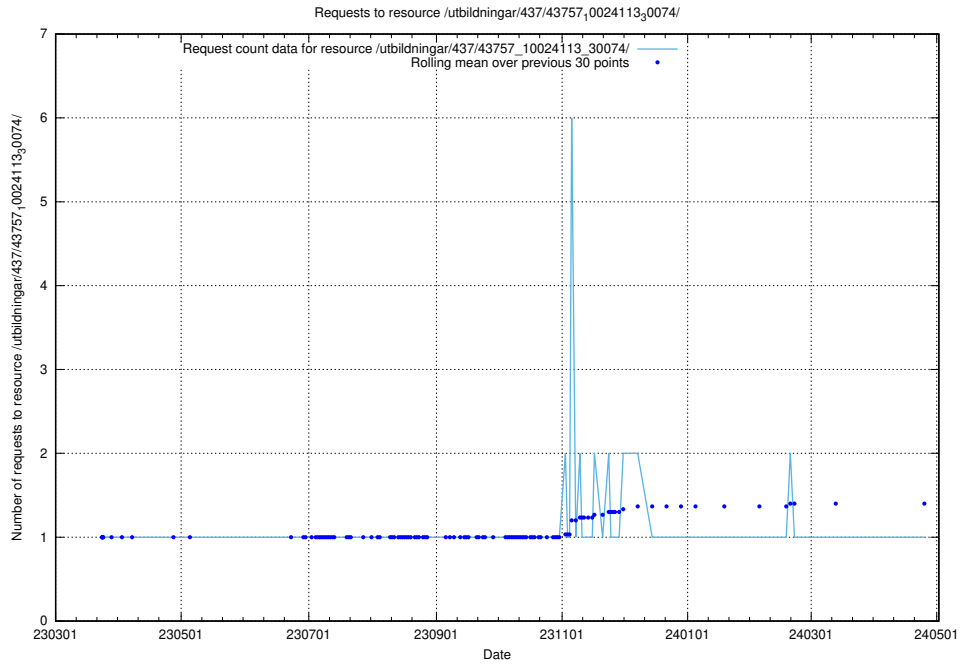

5.6386 Usage of /utbildningar/437/43757_10024113_30074/

Here, we count the number of requests to resource /utbildningar/437/43757_10024113_30074/.

5.6387 Usage of /utbildningar/437/43755_10024005_290720/