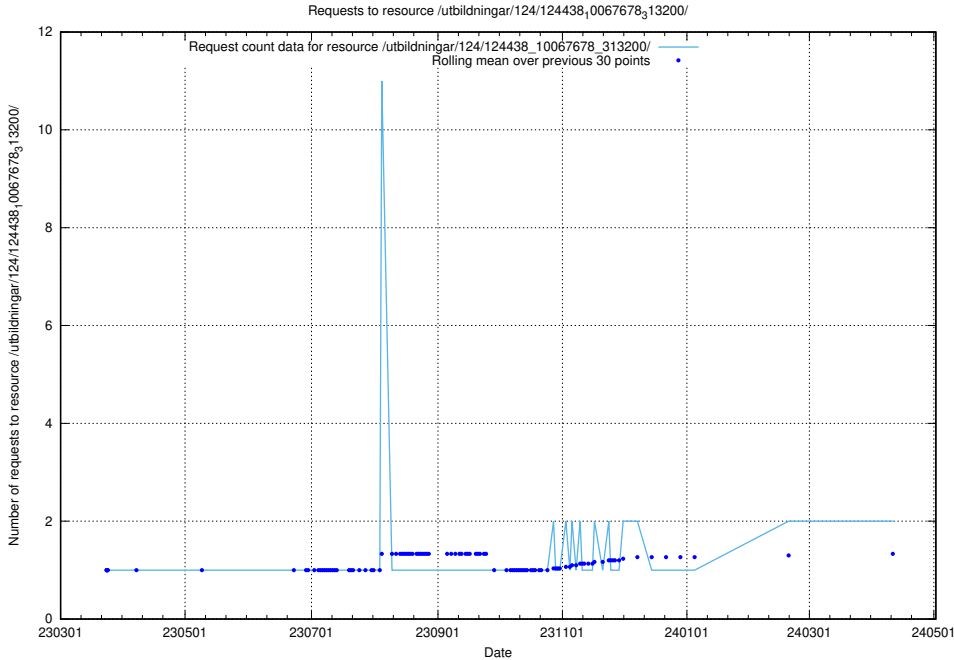

5.688 Usage of /utbildningar/124/124438_10067678_313200/

Here, we count the number of requests to resource /utbildningar/124/124438_10067678_313200/.