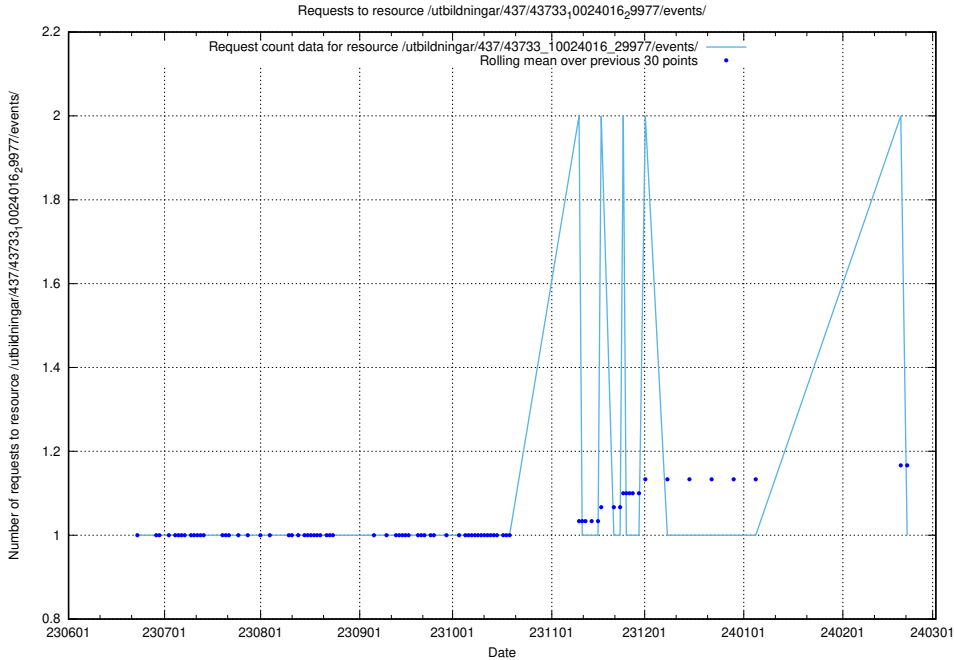

5.5607 Usage of /utbildningar/437/43733_10024016_29977/events/

Here, we count the number of requests to resource /utbildningar/437/43733_10024016_29977/events/.

5.5608 Usage of /utbildningar/437/43733_10024016_29977/