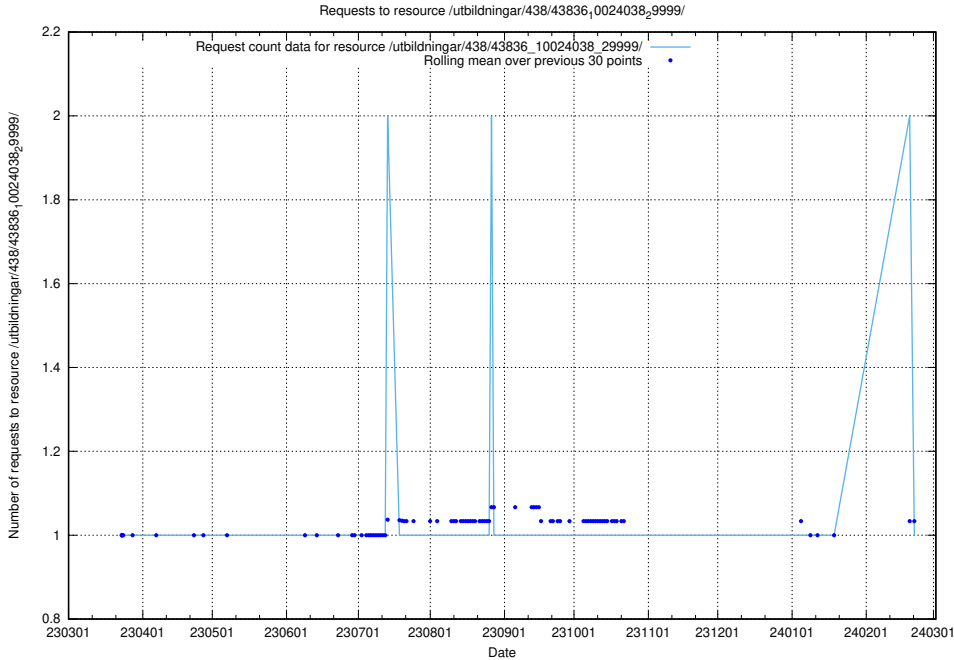

5.6345 Usage of /utbildningar/438/43836_10024038_29999/

Here, we count the number of requests to resource /utbildningar/438/43836_10024038_29999/.

5.6346 Usage of /utbildningar/438/43831_10024051_32246/