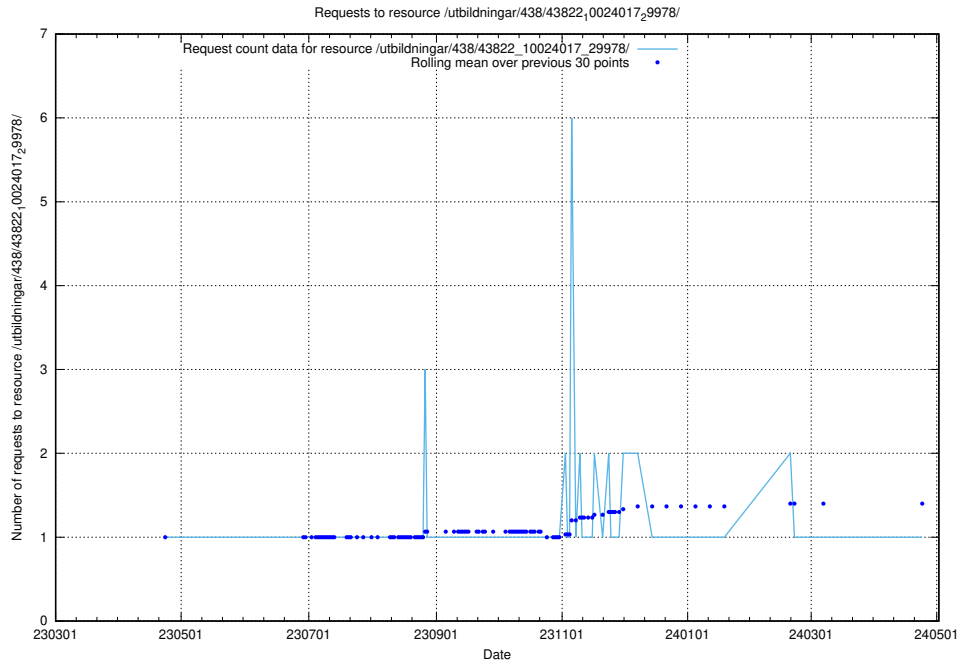

5.6058 Usage of /utbildningar/438/43822_10024017_29978/

Here, we count the number of requests to resource /utbildningar/438/43822_10024017_29978/.