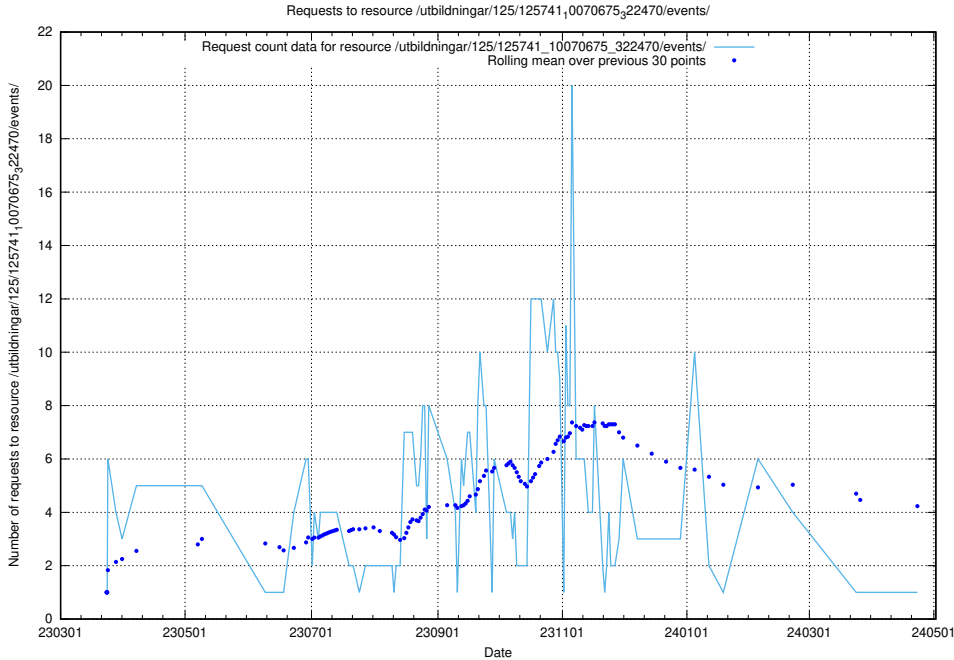

5.6491 Usage of /utbildningar/125/125741_10070675_322470/events/

Here, we count the number of requests to resource /utbildningar/125/125741_10070675_322470/events/

5.6492 Usage of /utbildningar/125/125741_10070675_322470/