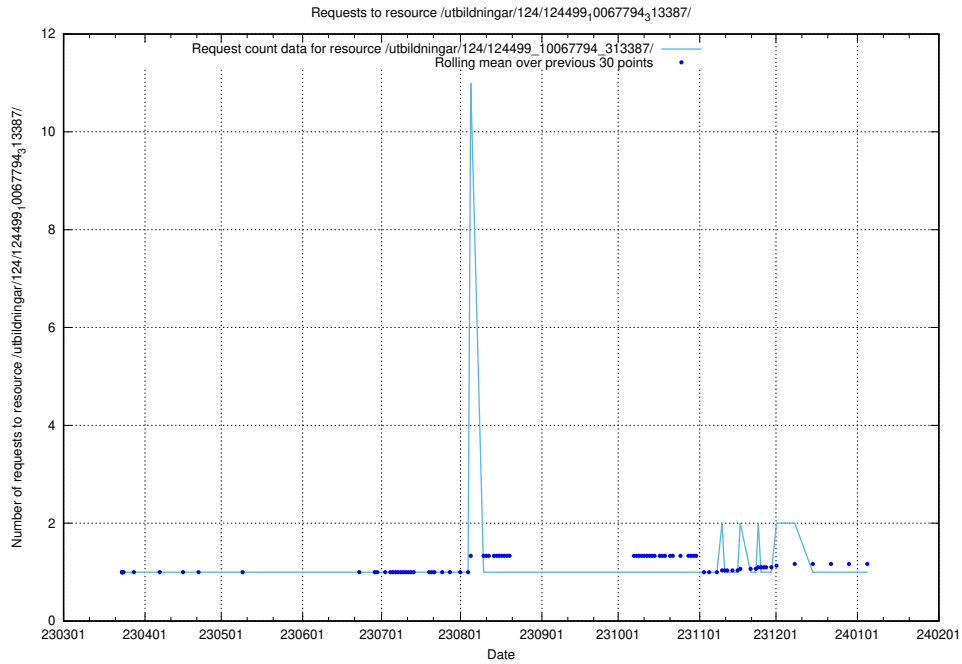

5.2534 Usage of /utbildningar/124/124499_10067794_313387/

Here, we count the number of requests to resource /utbildningar/124/124499_10067794_313387/.