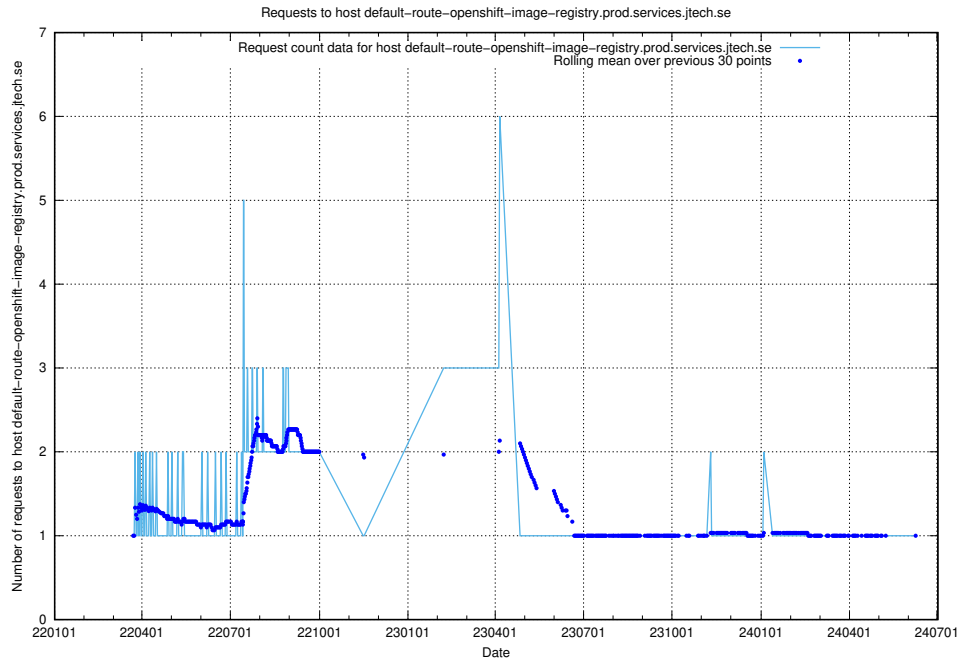

7.644 Usage of default-route-openshift-image-registry.prod.services.jtech.se

Here, we count the number of requests to host default-route-openshift-image-registry.prod.services.jtech.se.

7.645 Usage of mentor-api-mentor-api-prod.prod.services.jtech.se