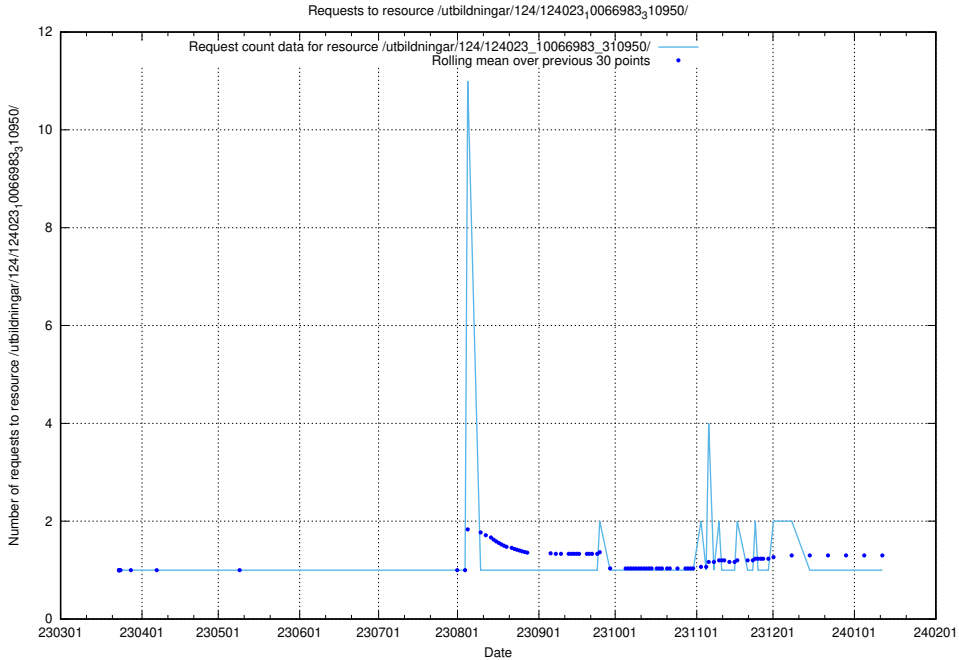

5.4496 Usage of /utbildningar/124/124023_10066983_310950/

Here, we count the number of requests to resource /utbildningar/124/124023_10066983_310950/.