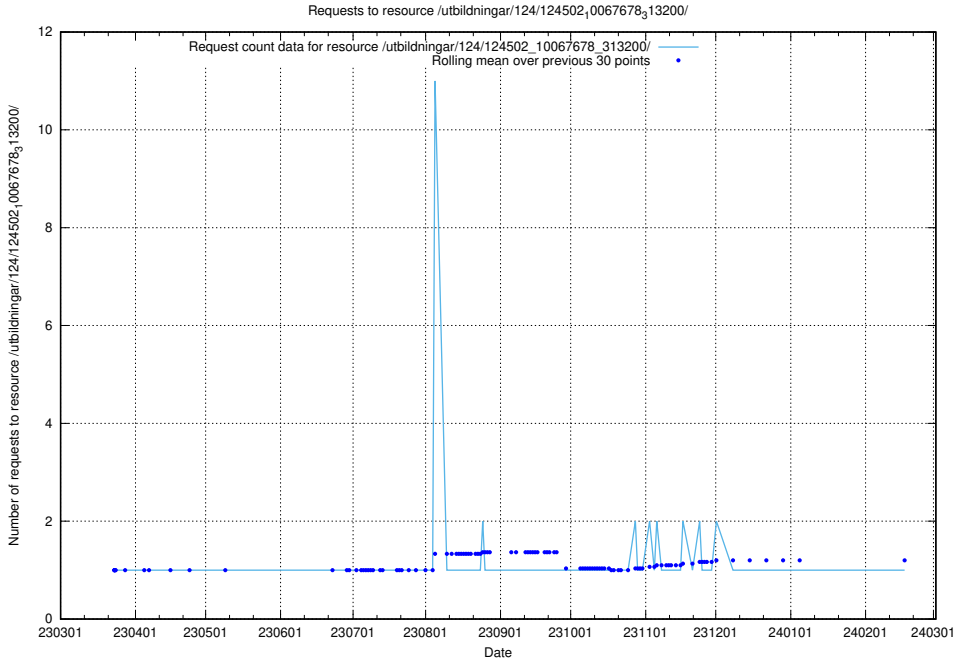

5.2221 Usage of /utbildningar/124/124502_10067678_313200/

Here, we count the number of requests to resource /utbildningar/124/124502_10067678_313200/.