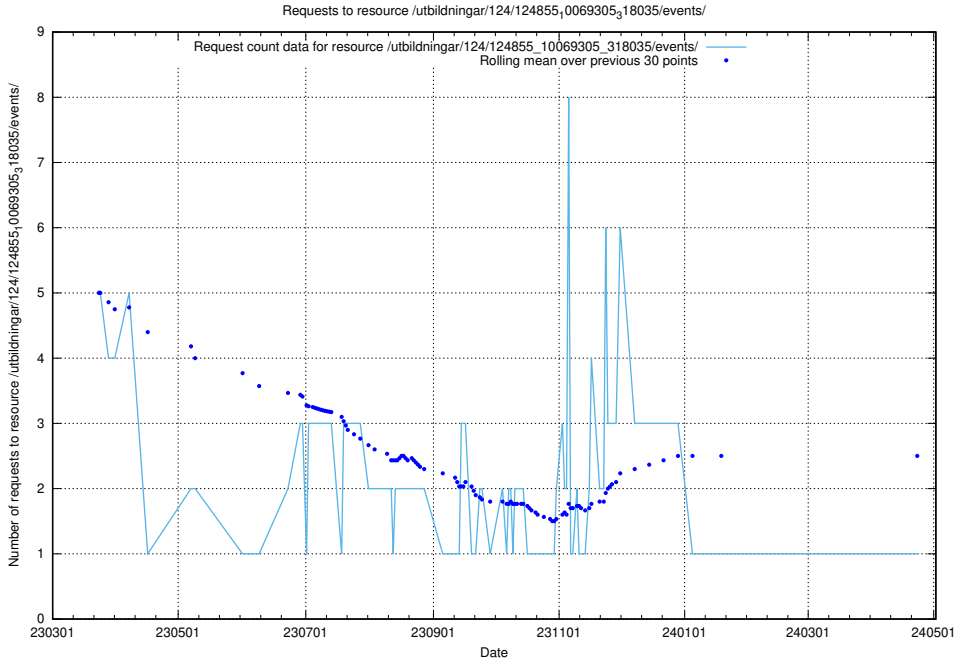

5.6264 Usage of /utbildningar/124/124855_10069305_318035/events/

Here, we count the number of requests to resource /utbildningar/124/124855_10069305_318035/events/

5.6265 Usage of /utbildningar/124/124854_10069305_318035/events/