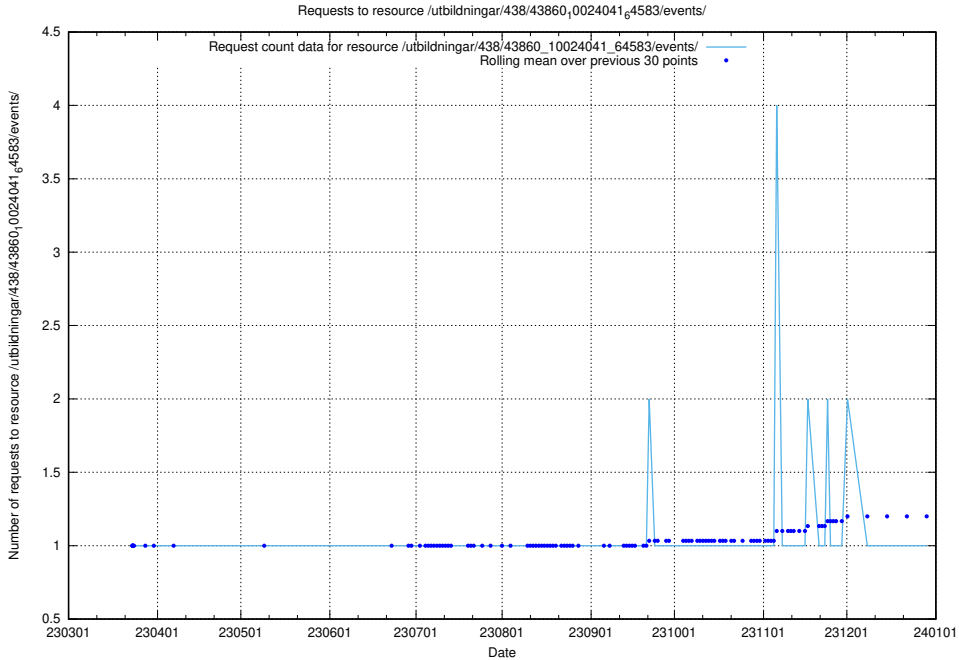

5.6336 Usage of /utbildningar/438/43860_10024041_64583/events/

Here, we count the number of requests to resource /utbildningar/438/43860_10024041_64583/events/.

5.6337 Usage of /utbildningar/438/43860_10024041_64583/