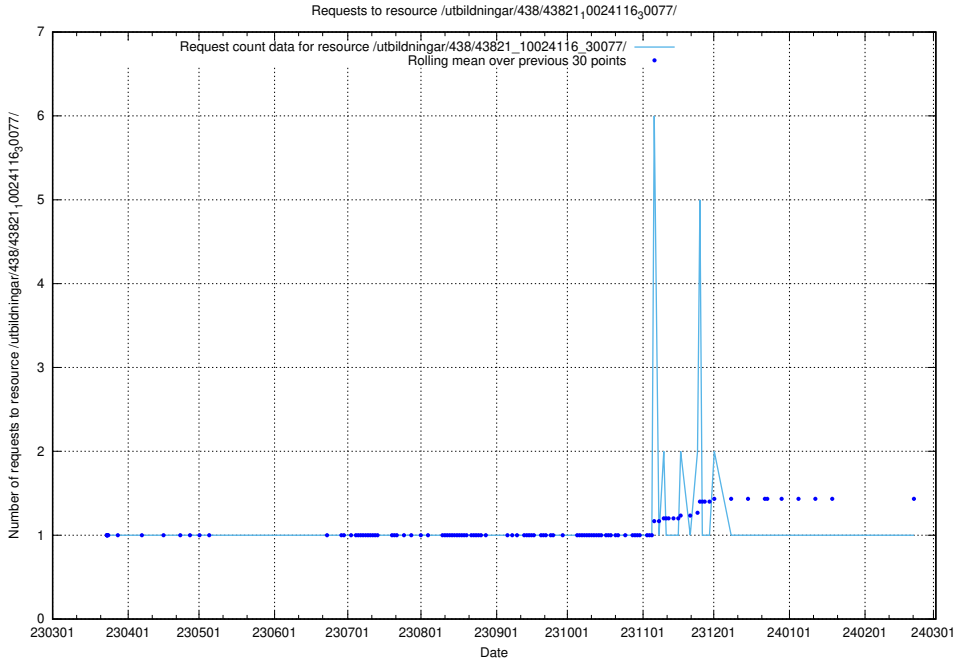

5.6352 Usage of /utbildningar/438/43821_10024116_30077/

Here, we count the number of requests to resource /utbildningar/438/43821_10024116_30077/.