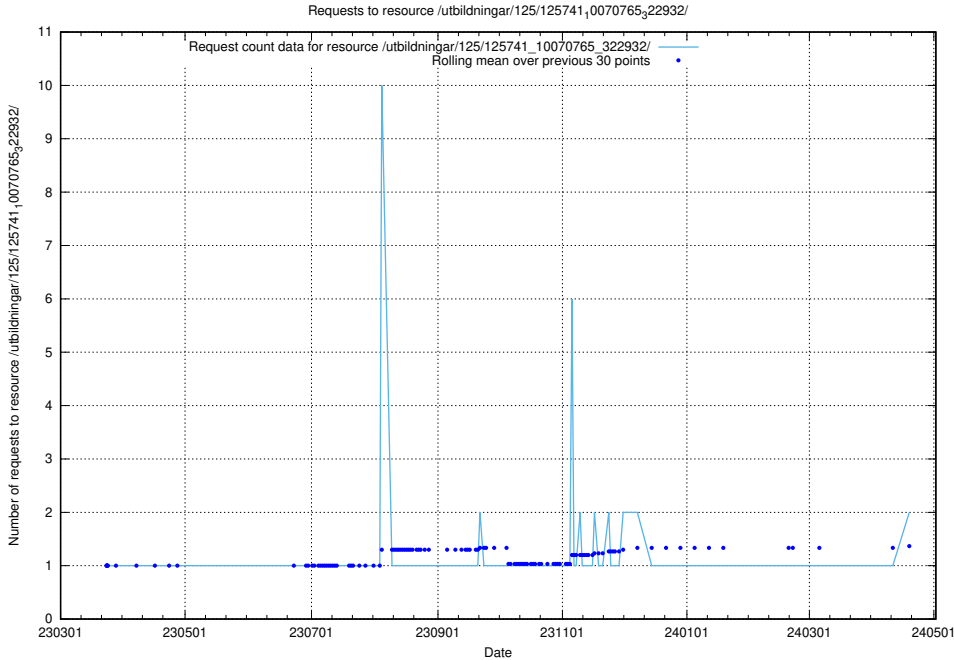

5.973 Usage of /utbildningar/125/125741_10070765_322932/

Here, we count the number of requests to resource /utbildningar/125/125741_10070765_322932/.

5.974 Usage of /utbildningar/125/125741_10070686_322486/