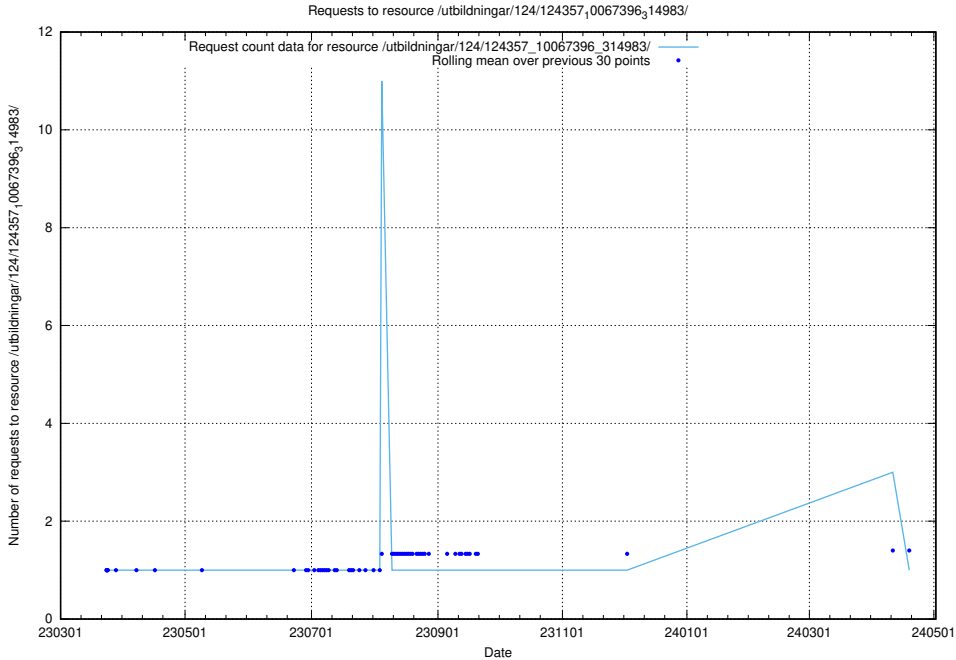

5.3888 Usage of /utbildningar/124/124357_10067396_314983/

Here, we count the number of requests to resource /utbildningar/124/124357_10067396_314983/.