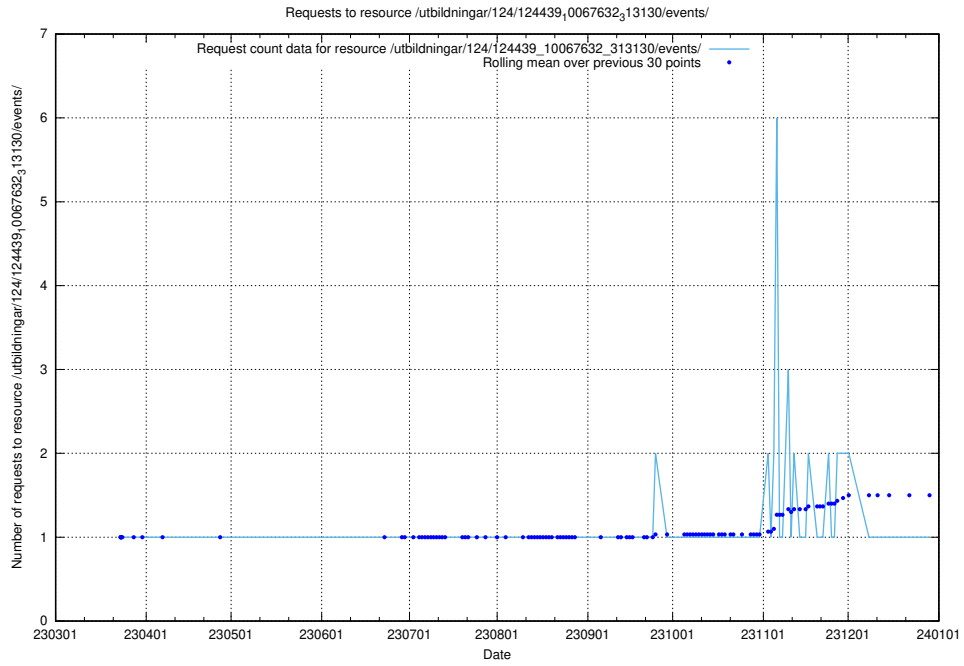

5.3699 Usage of /utbildningar/124/124439_10067632_313130/events/

Here, we count the number of requests to resource /utbildningar/124/124439_10067632_313130/events/

5.3700 Usage of /utbildningar/utb_emil/124/124498_10067719_313281/