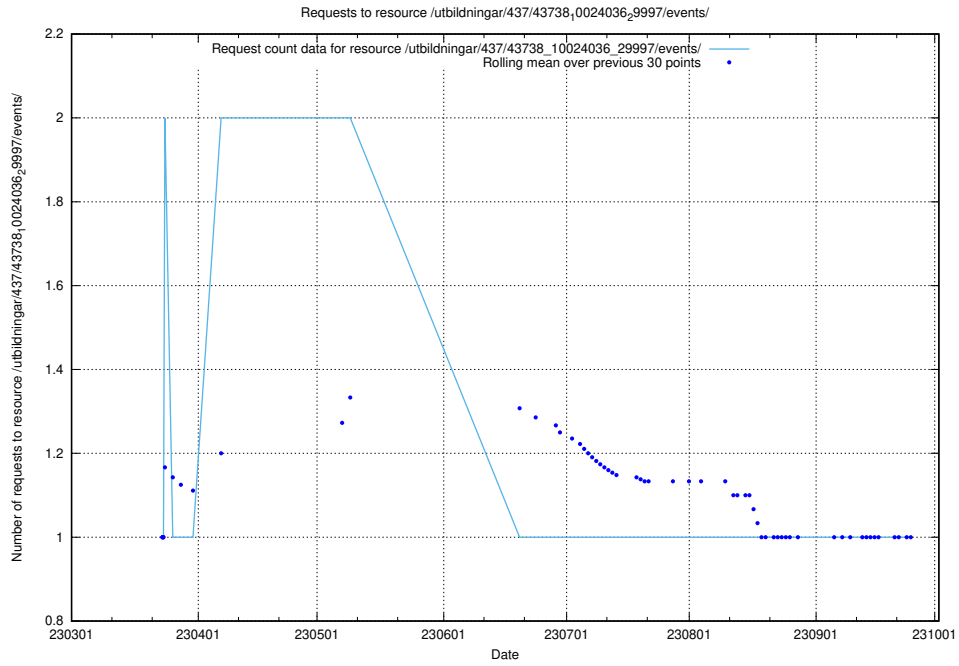

5.6406 Usage of /utbildningar/437/43738_10024036_29997/

Here, we count the number of requests to resource /utbildningar/437/43738_10024036_29997/.

5.6407 Usage of /utbildningar/437/43737_10024023_310726/events/