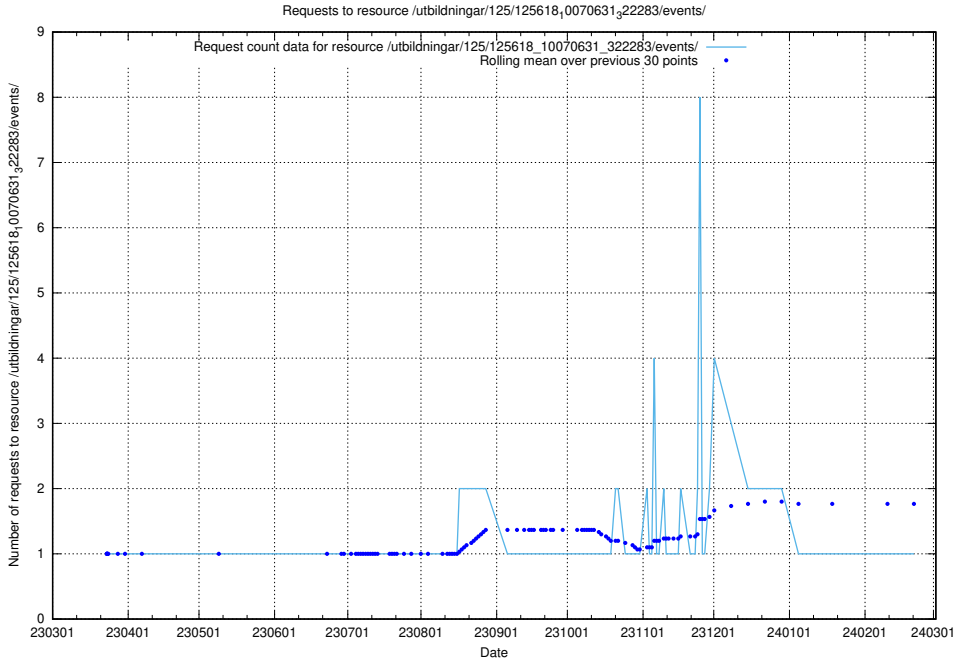

5.1083 Usage of /utbildningar/125/125618_10070631_322283/events/

Here, we count the number of requests to resource /utbildningar/125/125618_10070631_322283/events/