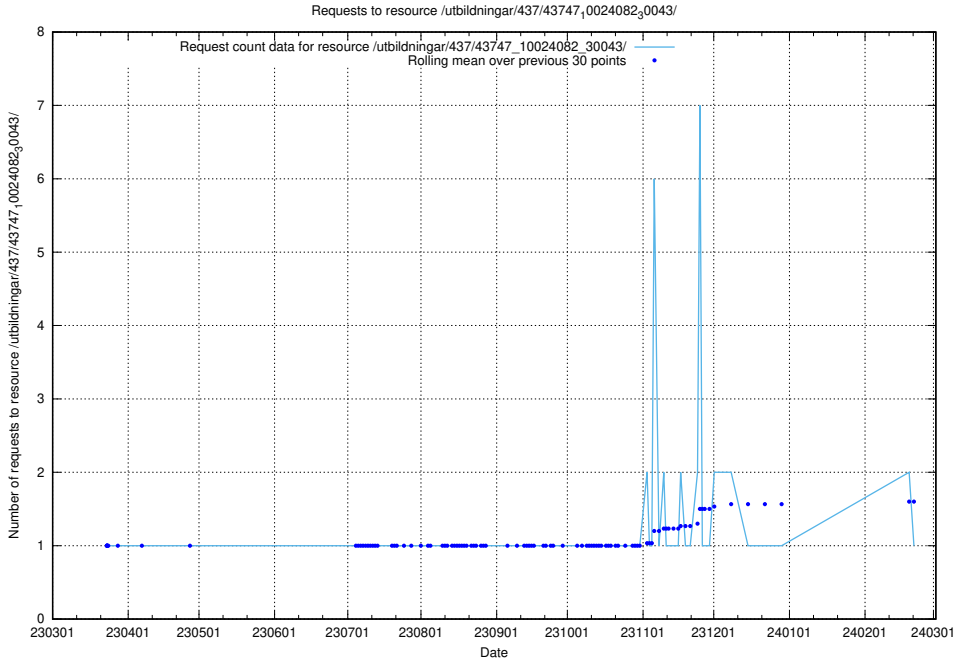

5.6396 Usage of /utbildningar/437/43747_10024082_30043/

Here, we count the number of requests to resource /utbildningar/437/43747_10024082_30043/.