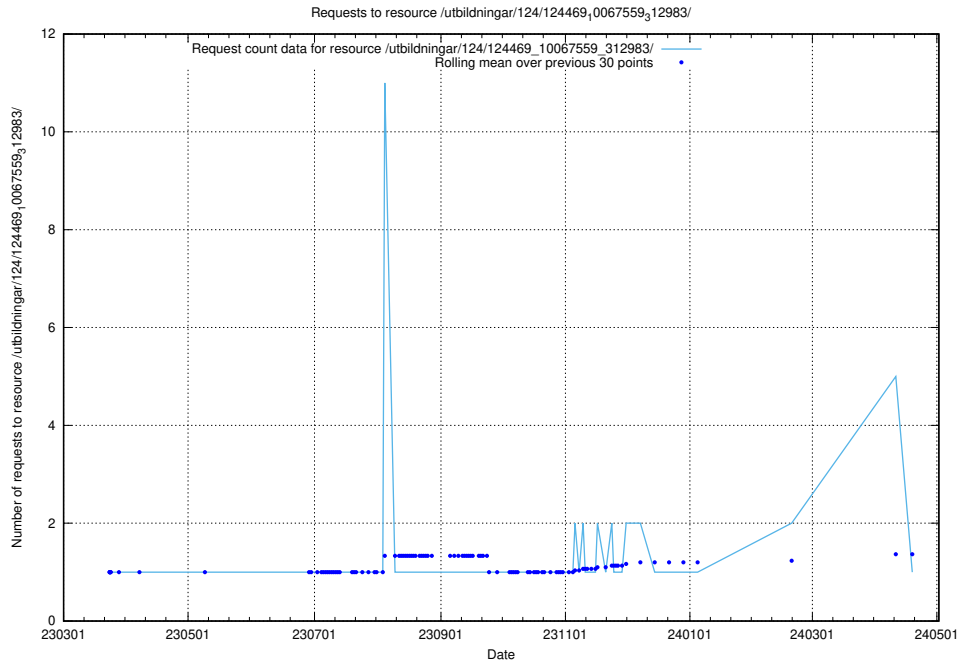

5.3351 Usage of /utbildningar/124/124469_10067559_312983/

Here, we count the number of requests to resource /utbildningar/124/124469_10067559_312983/.