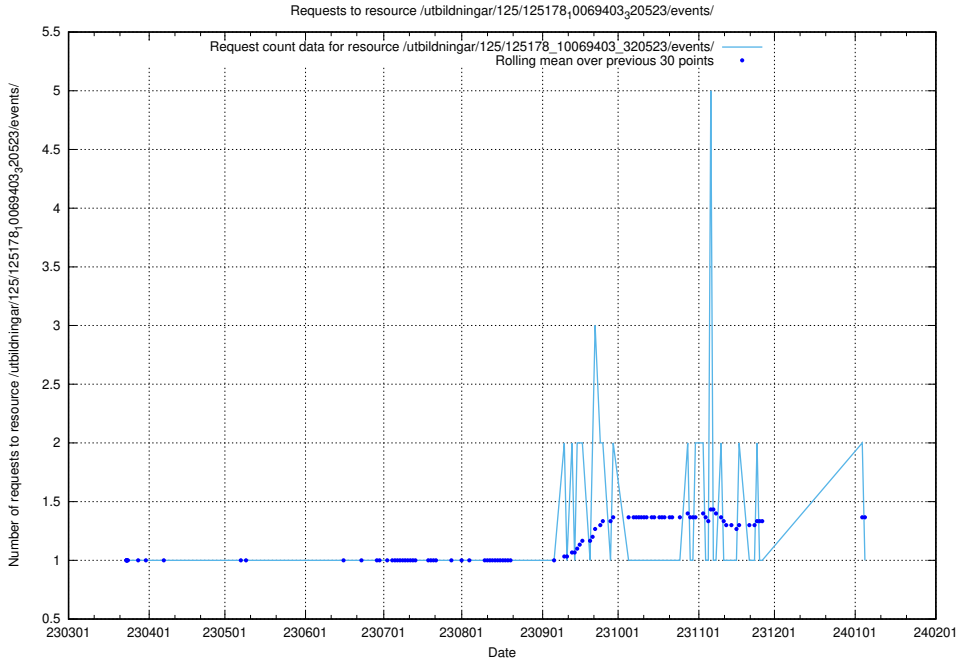

5.1148 Usage of /utbildningar/125/125178_10069403_320523/events/

Here, we count the number of requests to resource /utbildningar/125/125178_10069403_320523/events/