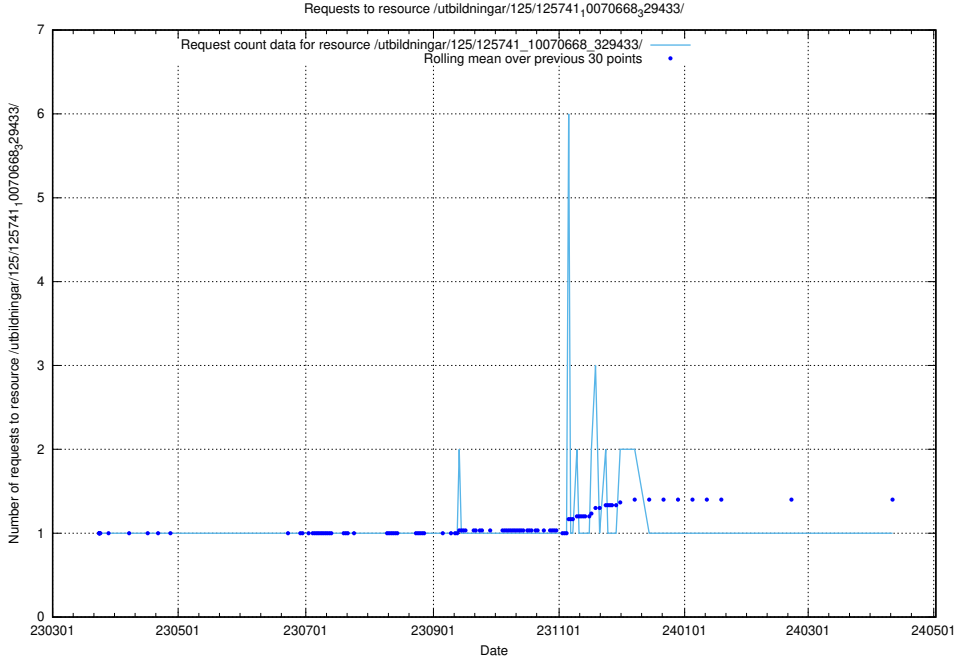

5.6500 Usage of /utbildningar/125/125741_10070668_329433/

Here, we count the number of requests to resource /utbildningar/125/125741_10070668_329433/.

5.6501 Usage of /utbildningar/125/125741_10070665_322457/events/