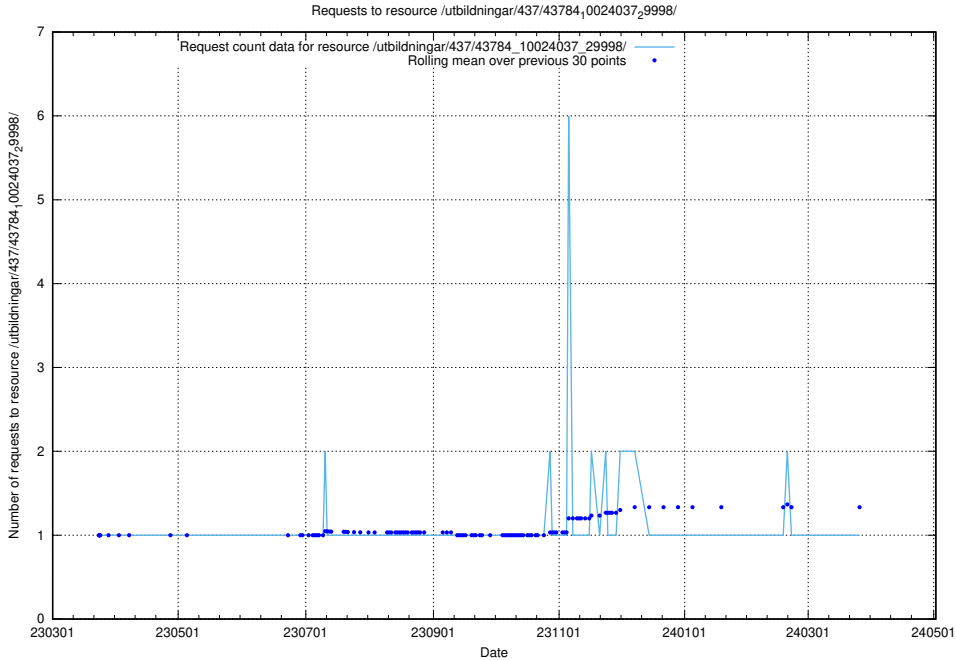

5.6377 Usage of /utbildningar/437/43784_10024037_29998/

Here, we count the number of requests to resource /utbildningar/437/43784_10024037_29998/.

5.6378 Usage of /utbildningar/437/43782_10024118_313215/events/