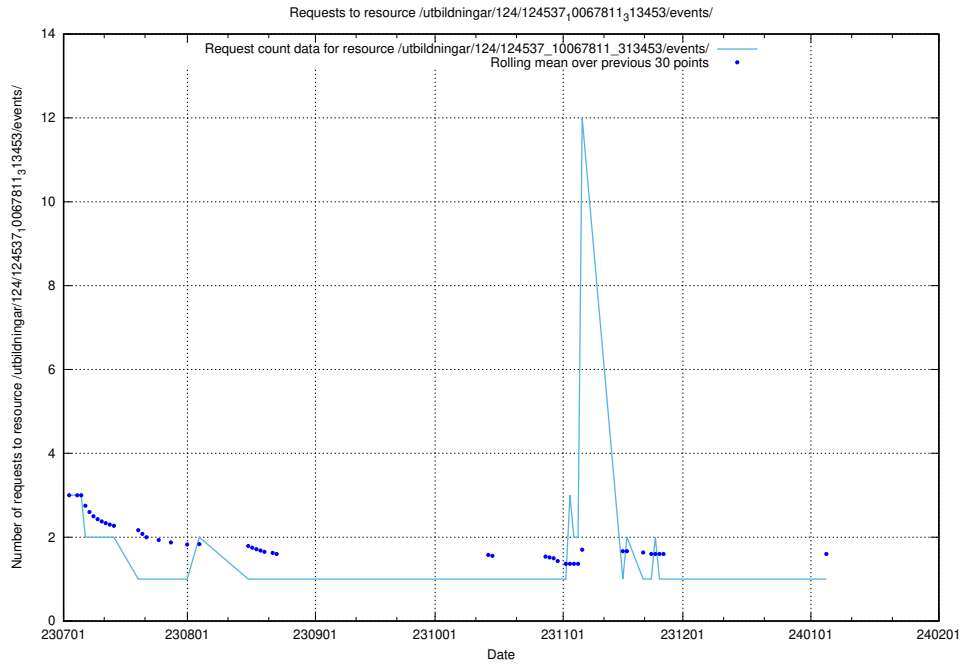

5.5391 Usage of /utbildningar/124/124537_10067811_313453/events/

Here, we count the number of requests to resource /utbildningar/124/124537_10067811_313453/events/

5.5392 Usage of /utbildningar/124/124362_10067396_312579/events/