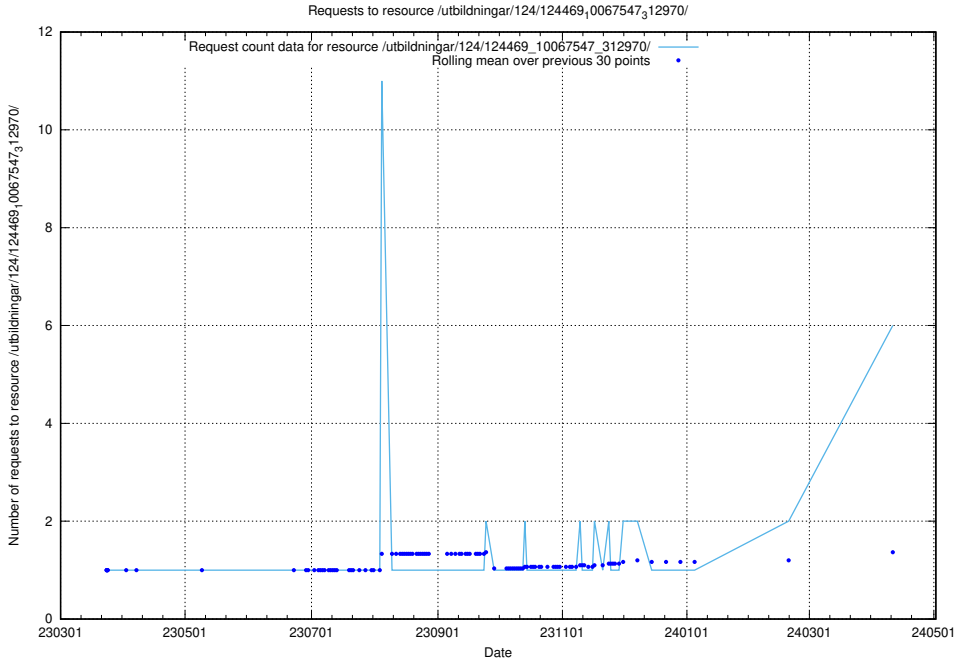

5.50 Usage of /utbildningar/124/124469_10067547_312970/

Here, we count the number of requests to resource /utbildningar/124/124469_10067547_312970/.