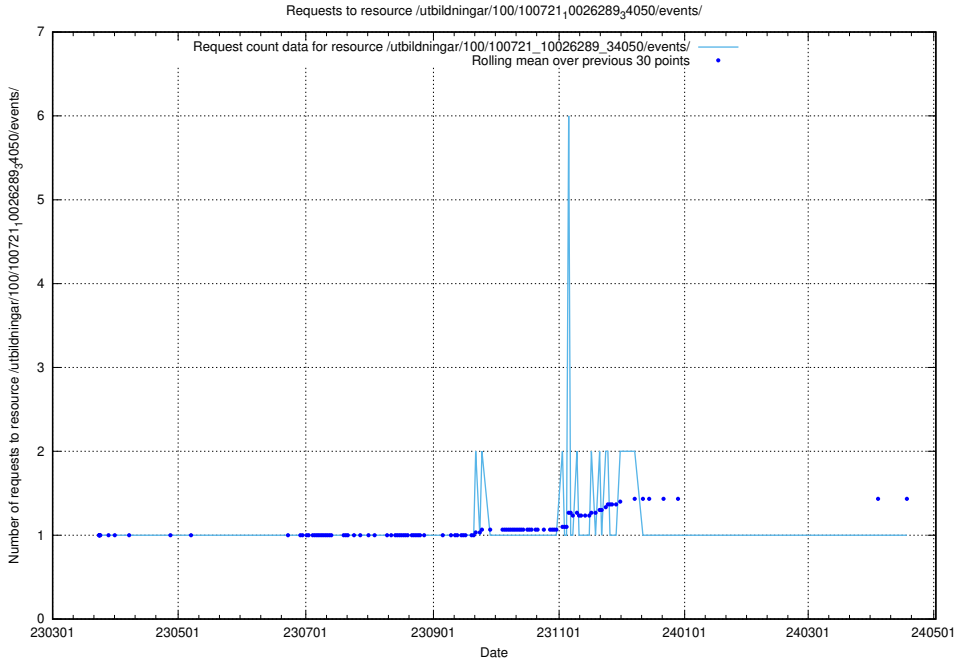

5.5724 Usage of /utbildningar/100/100721_10026289_34050/events/

Here, we count the number of requests to resource /utbildningar/100/100721_10026289_34050/events/.