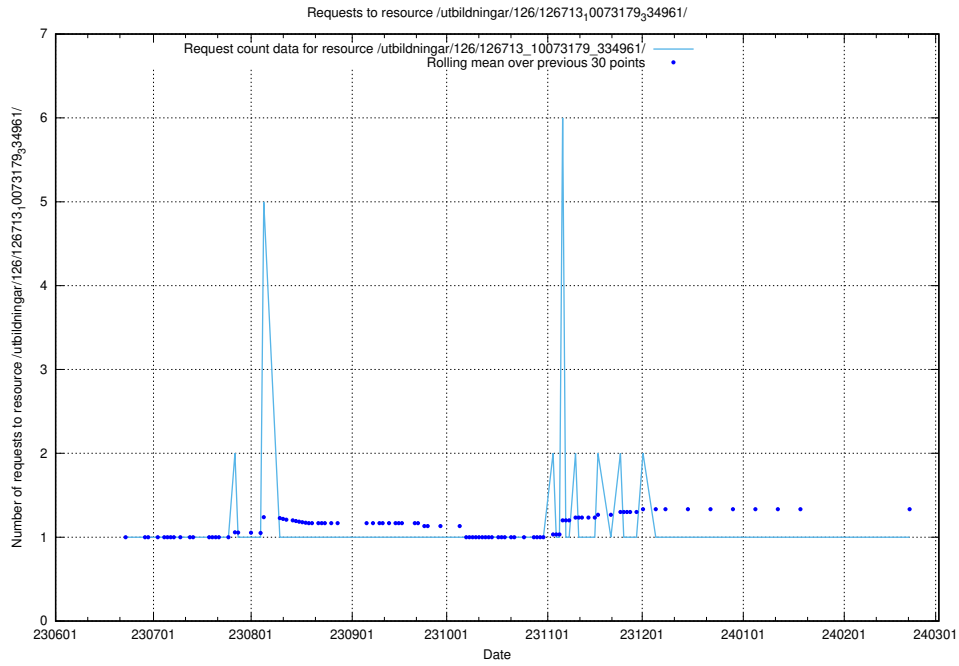

5.5651 Usage of /utbildningar/126/126713_10073179_334961/

Here, we count the number of requests to resource /utbildningar/126/126713_10073179_334961/.