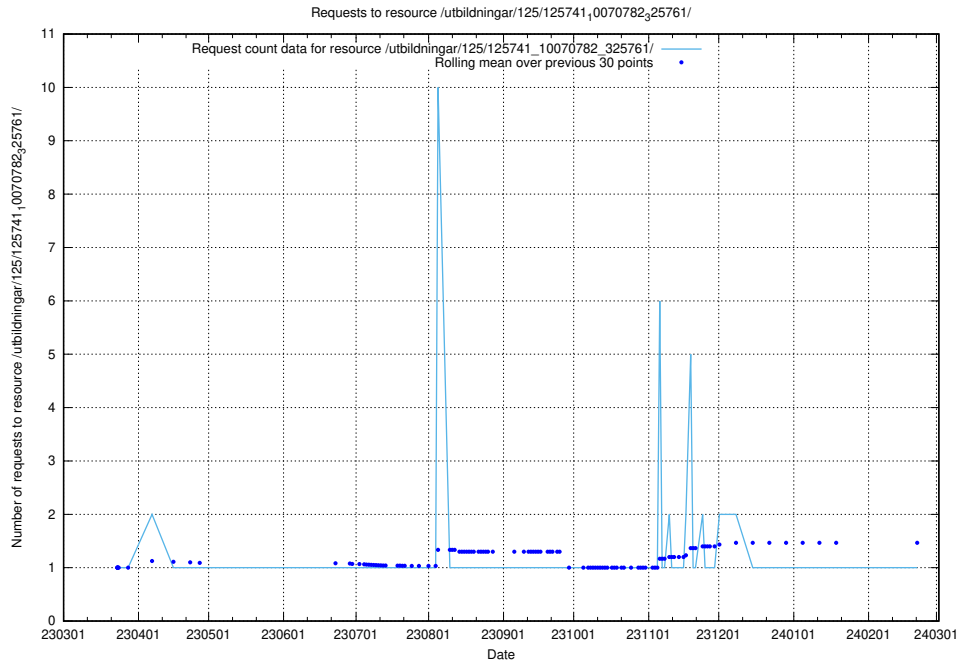

5.6473 Usage of /utbildningar/125/125741_10070782_325761/

Here, we count the number of requests to resource /utbildningar/125/125741_10070782_325761/.

5.6474 Usage of /utbildningar/125/125741_10070782_323040/