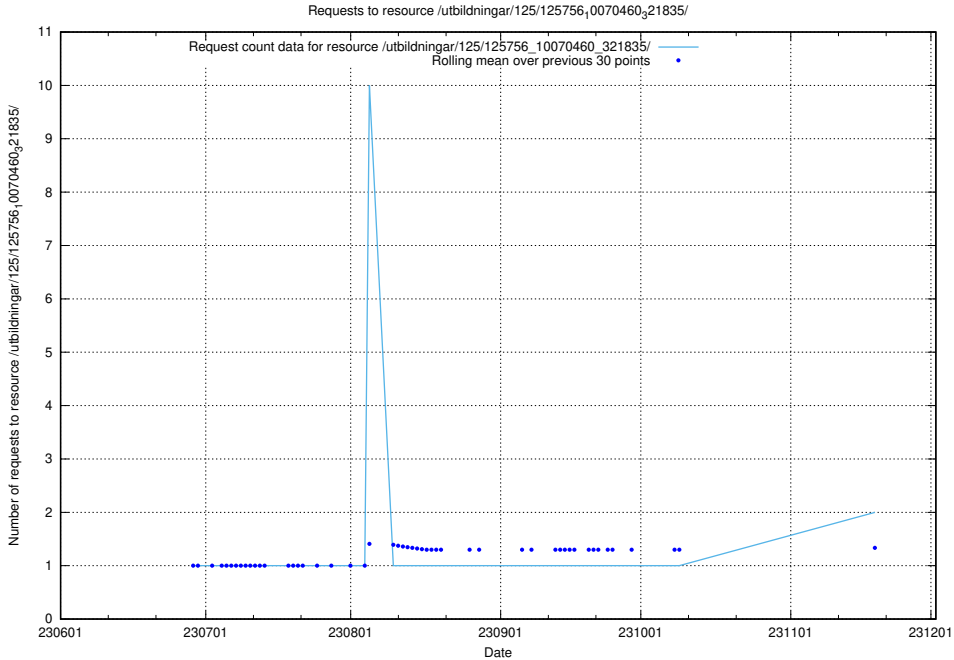

5.853 Usage of /utbildningar/125/125756_10070460_321835/

Here, we count the number of requests to resource /utbildningar/125/125756_10070460_321835/.