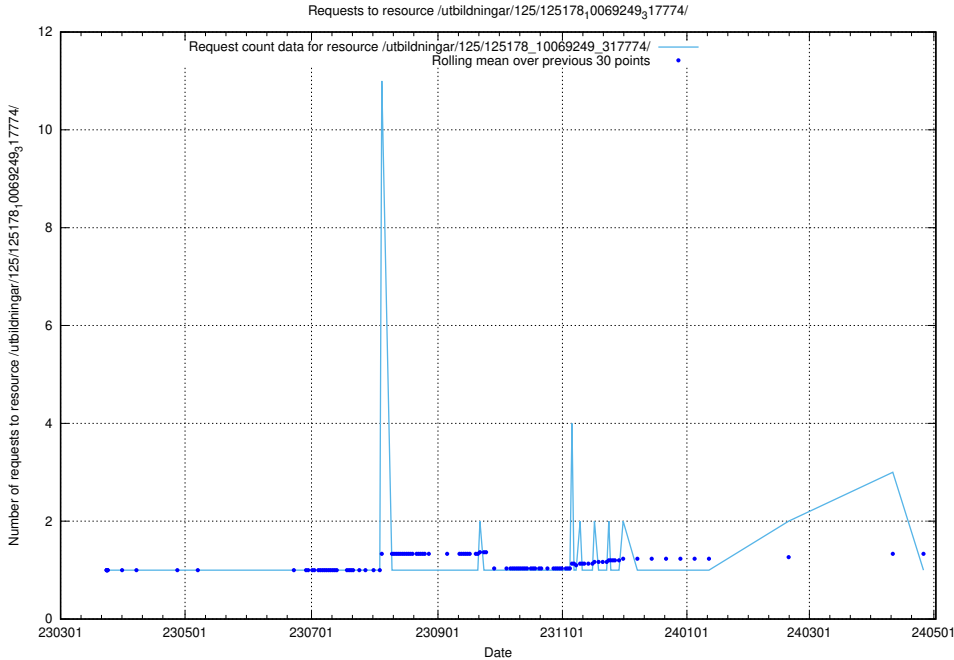

5.1151 Usage of /utbildningar/125/125178_10069249_317774/

Here, we count the number of requests to resource /utbildningar/125/125178_10069249_317774/.