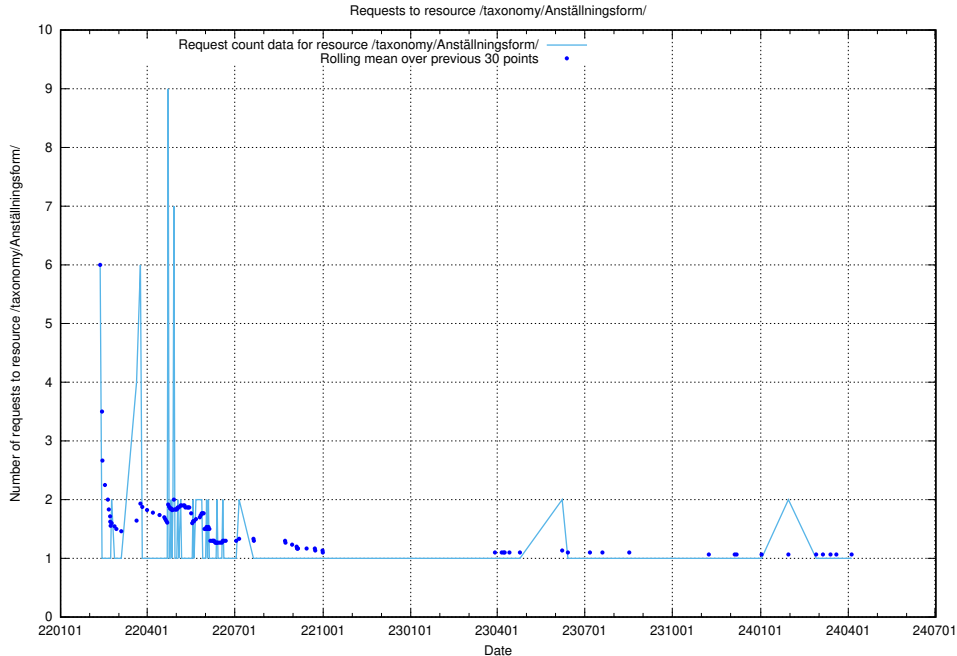

Here, we count the number of requests to resource /utbildningar/124/124519_10065866_297866/.

5.1379 Usage of /taxonomy/Anställningsform/

Here, we count the number of requests to resource /taxonomy/Anställningsform/.