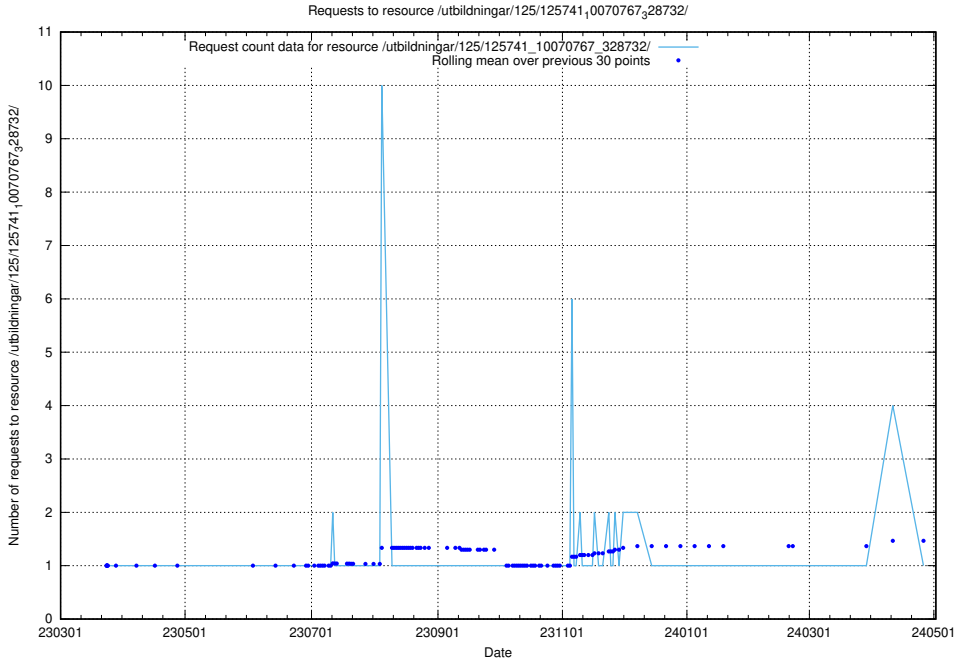

5.6475 Usage of /utbildningar/125/125741_10070767_328732/

Here, we count the number of requests to resource /utbildningar/125/125741_10070767_328732/.