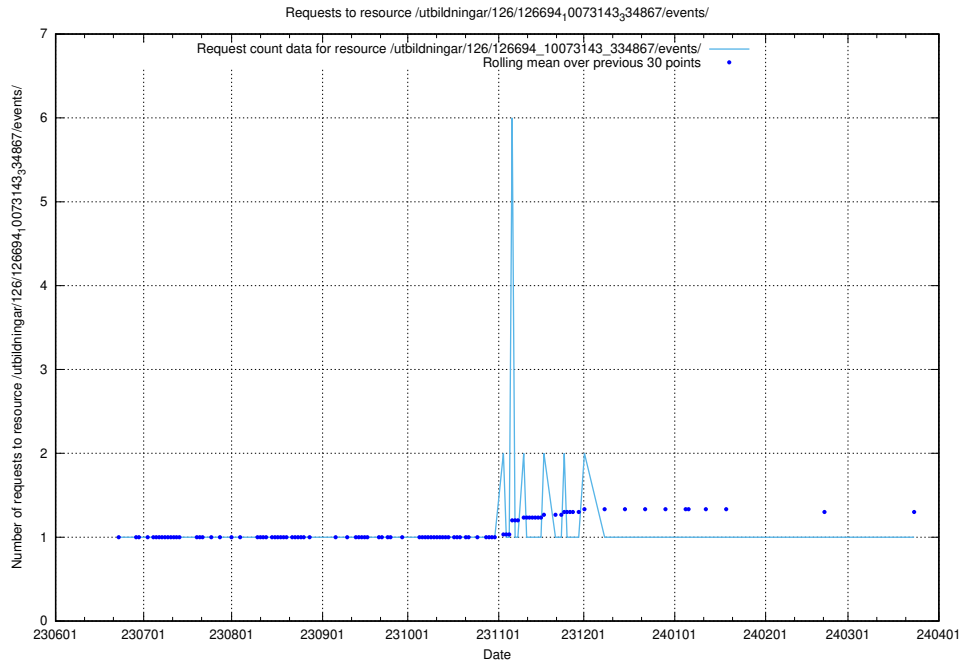

5.5665 Usage of /utbildningar/126/126694_10073143_334867/events/

Here, we count the number of requests to resource /utbildningar/126/126694_10073143_334867/events/

5.5666 Usage of /utbildningar/126/126694_10073143_334867/