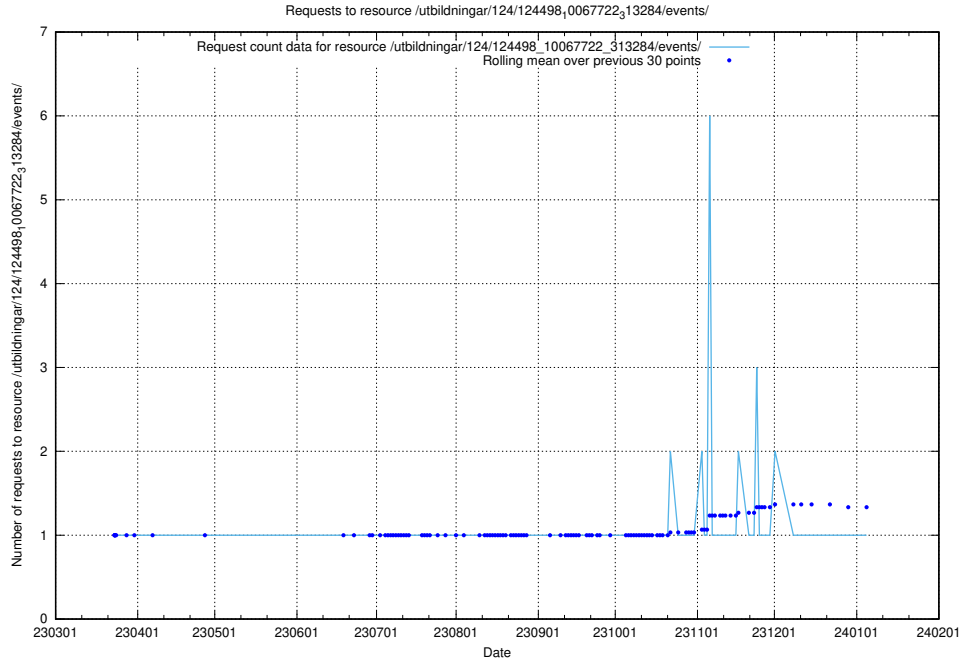

5.2738 Usage of /utbildningar/124/124498_10067722_313284/events/

Here, we count the number of requests to resource /utbildningar/124/124498_10067722_313284/events/