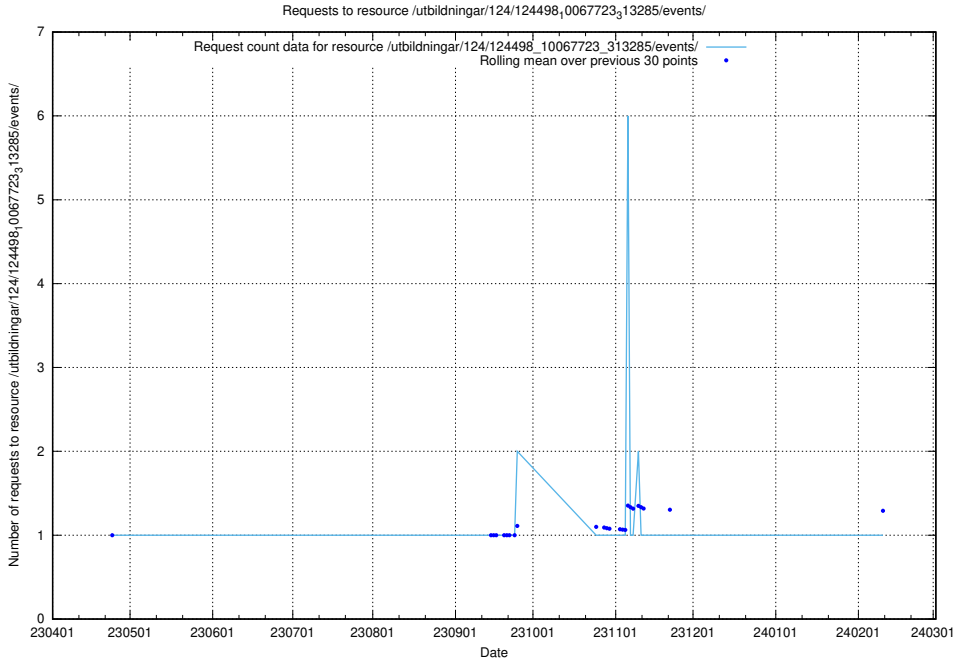

5.6040 Usage of /utbildningar/124/124498_10067723_313285/events/

Here, we count the number of requests to resource /utbildningar/124/124498_10067723_313285/events/

5.6041 Usage of /utbildningar/123/123367_10065857_297553/