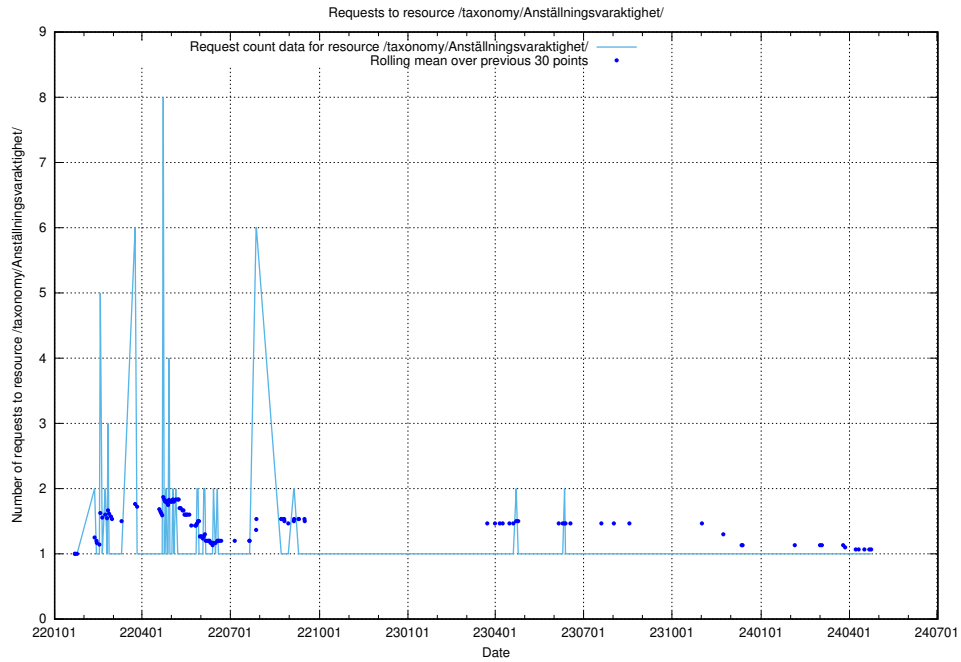

5.5763 Usage of /taxonomy/Anställningsvaraktighet/

Here, we count the number of requests to resource /taxonomy/Anställningsvaraktighet/.