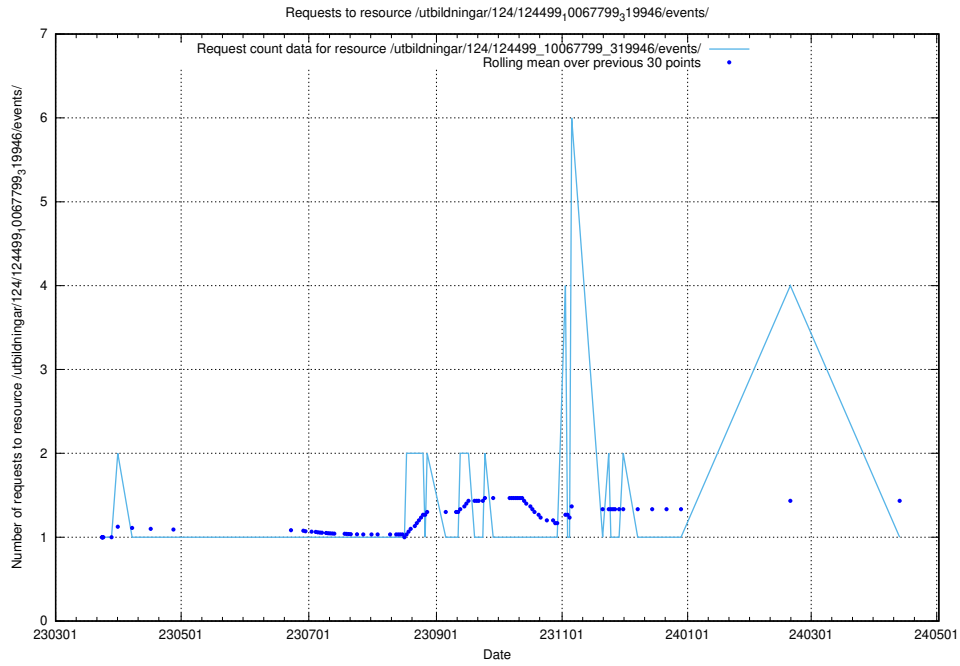

5.2502 Usage of /utbildningar/124/124499_10067799_319946/events/

Here, we count the number of requests to resource /utbildningar/124/124499_10067799_319946/events/

5.2503 Usage of /utbildningar/utb_emil/124/124475_10067547_312970/