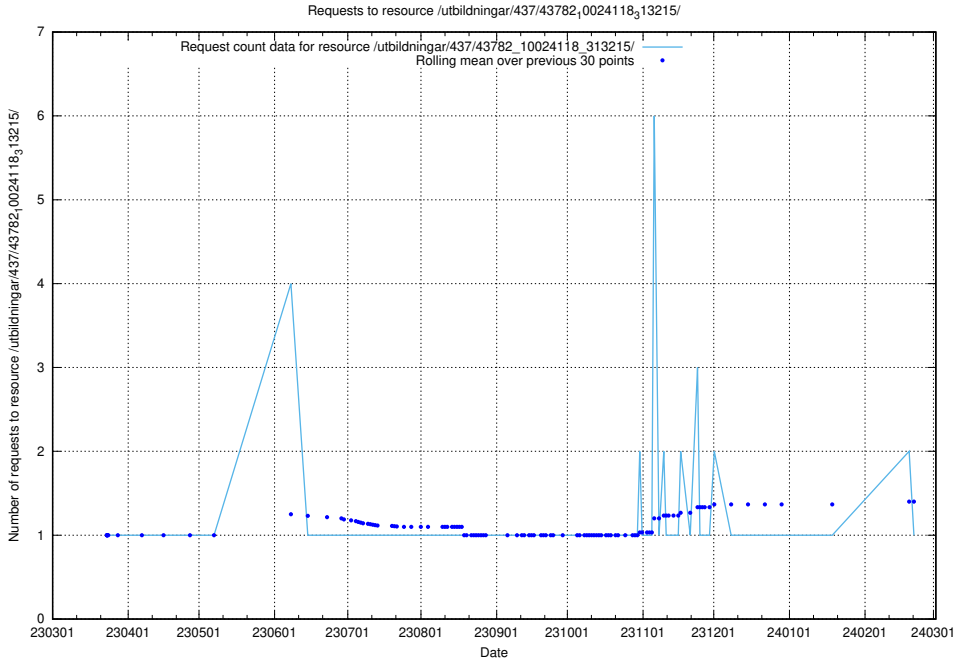

5.6379 Usage of /utbildningar/437/43782_10024118_313215/

Here, we count the number of requests to resource /utbildningar/437/43782_10024118_313215/.