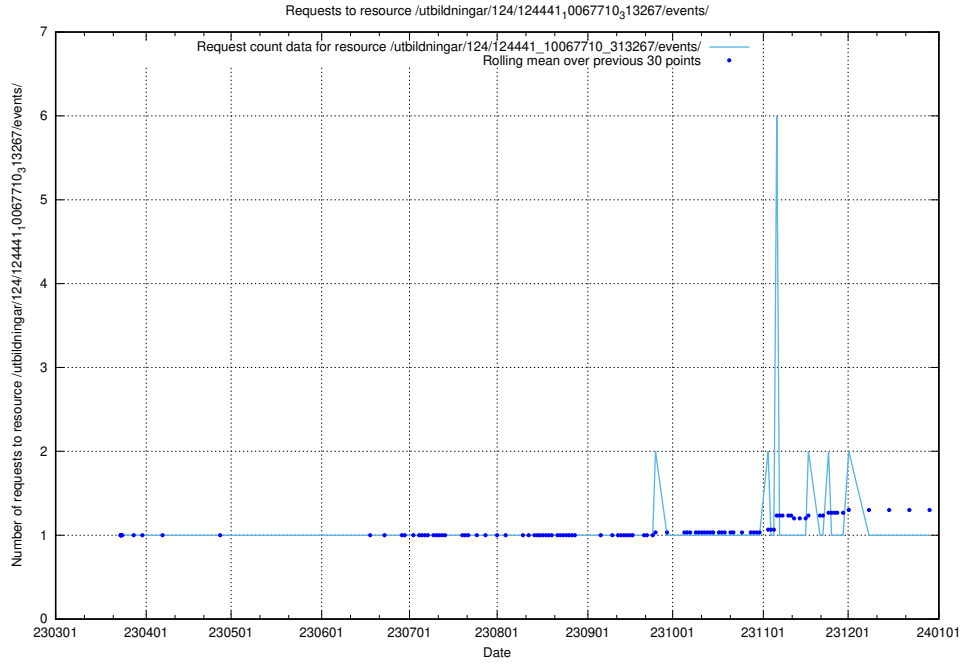

5.3558 Usage of /utbildningar/124/124441_10067710_313267/events/

Here, we count the number of requests to resource /utbildningar/124/124441_10067710_313267/events/