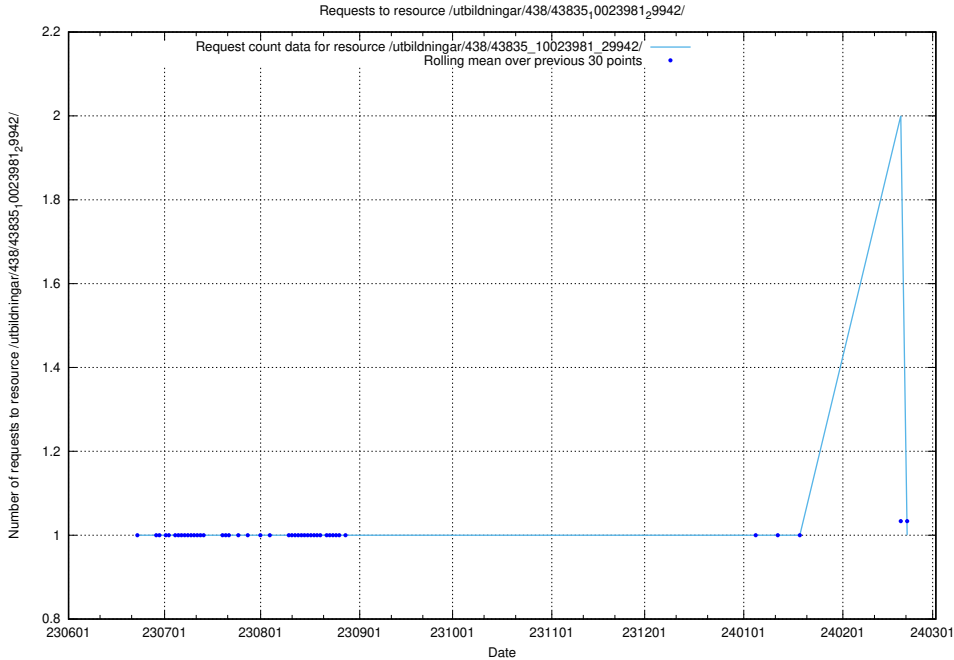

5.5597 Usage of /utbildningar/438/43835_10023981_29942/

Here, we count the number of requests to resource /utbildningar/438/43835_10023981_29942/.