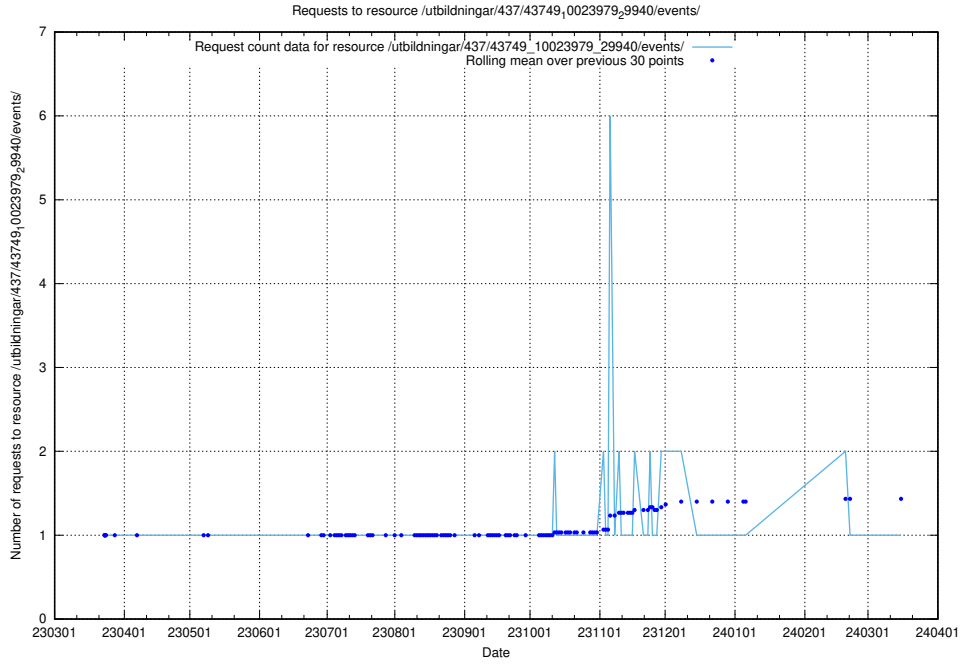

### 5.6387 Usage of /utbildningar/437/43749\_10023979\_29940/events/

Here, we count the number of requests to resource /utbildningar/437/43749\_10023979\_29940/events/.