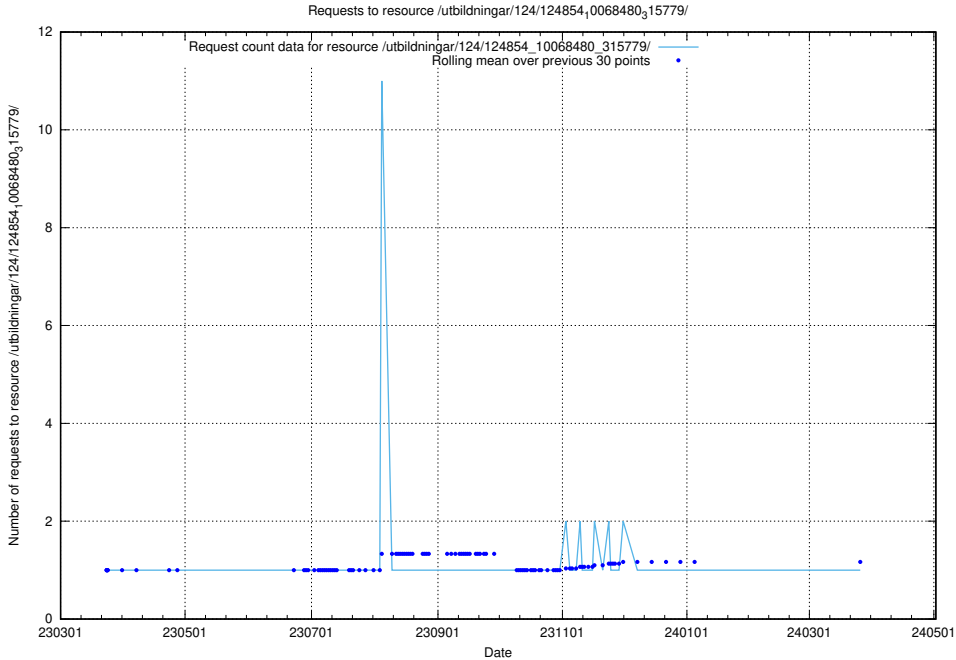

5.1233 Usage of /utbildningar/124/124854_10068480_315779/

Here, we count the number of requests to resource /utbildningar/124/124854_10068480_315779/.