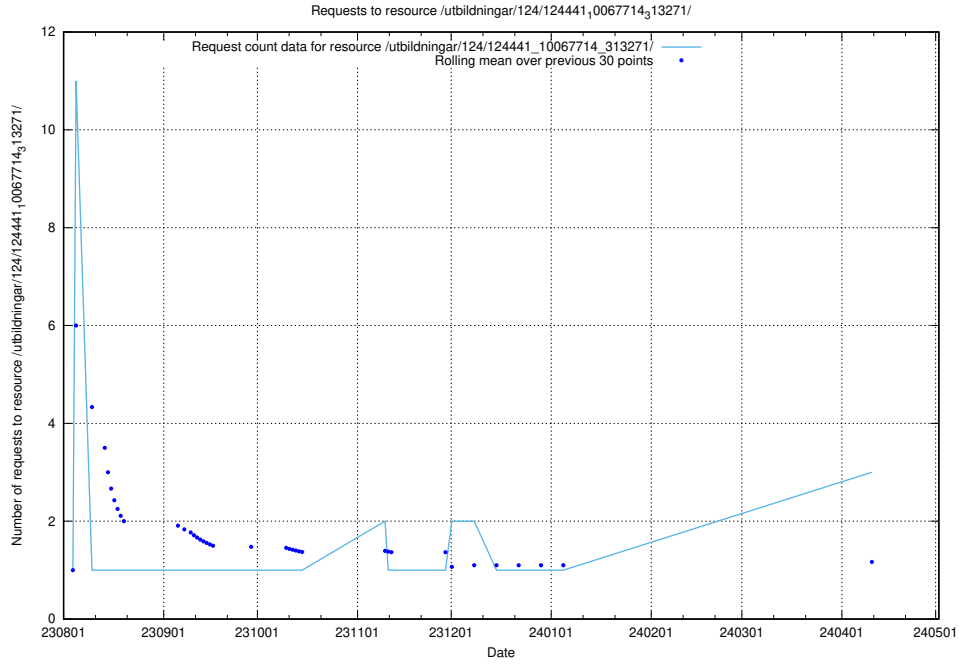

5.358 Usage of /utbildningar/124/124441_10067714_313271/

Here, we count the number of requests to resource /utbildningar/124/124441_10067714_313271/.