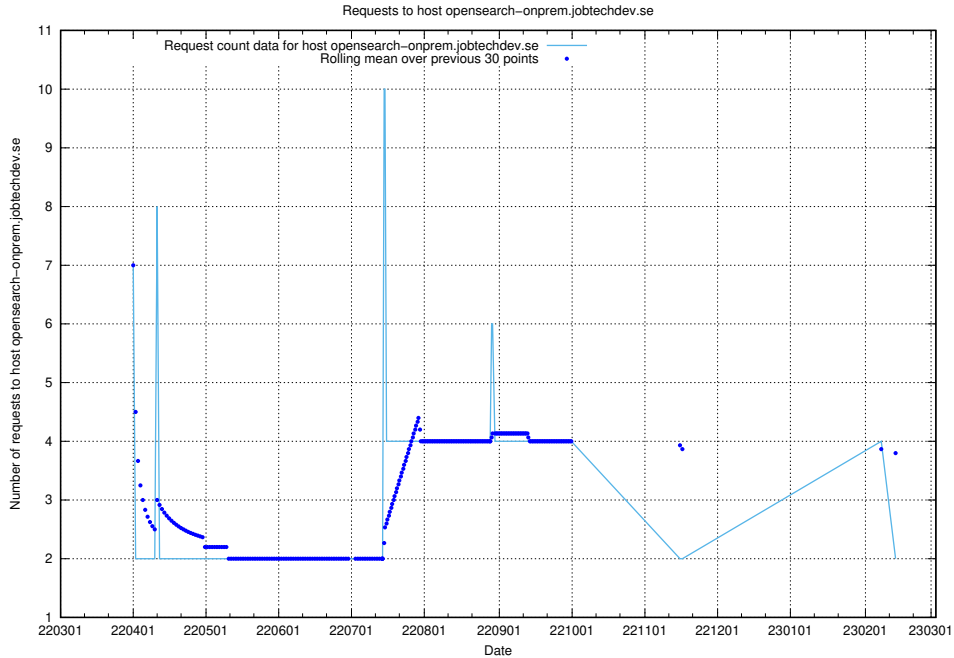

## 7.485 Usage of gitlab.forum.jobtechdev.se

Here, we count the number of requests to host gitlab.forum.jobtechdev.se.