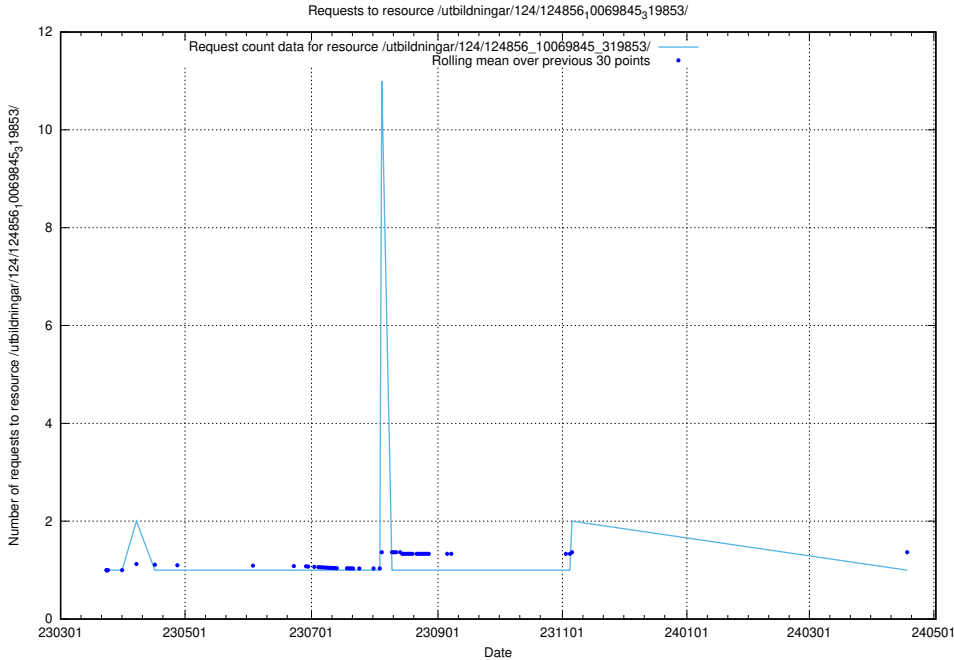

5.1204 Usage of /utbildningar/124/124856_10069845_319853/

Here, we count the number of requests to resource /utbildningar/124/124856_10069845_319853/.