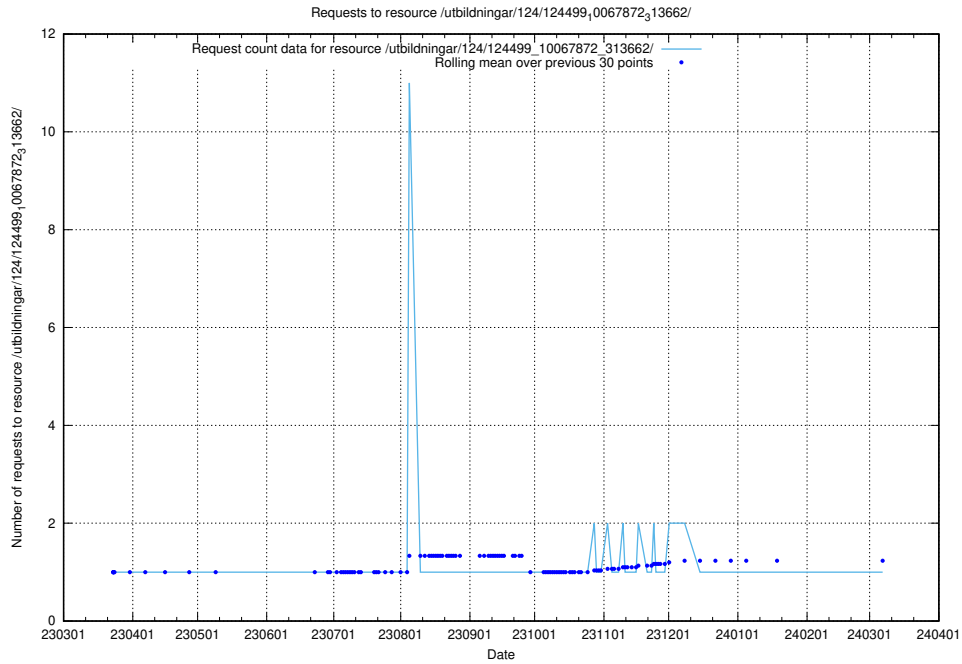

5.2402 Usage of /utbildningar/124/124499_10067872_313662/

Here, we count the number of requests to resource /utbildningar/124/124499_10067872_313662/.