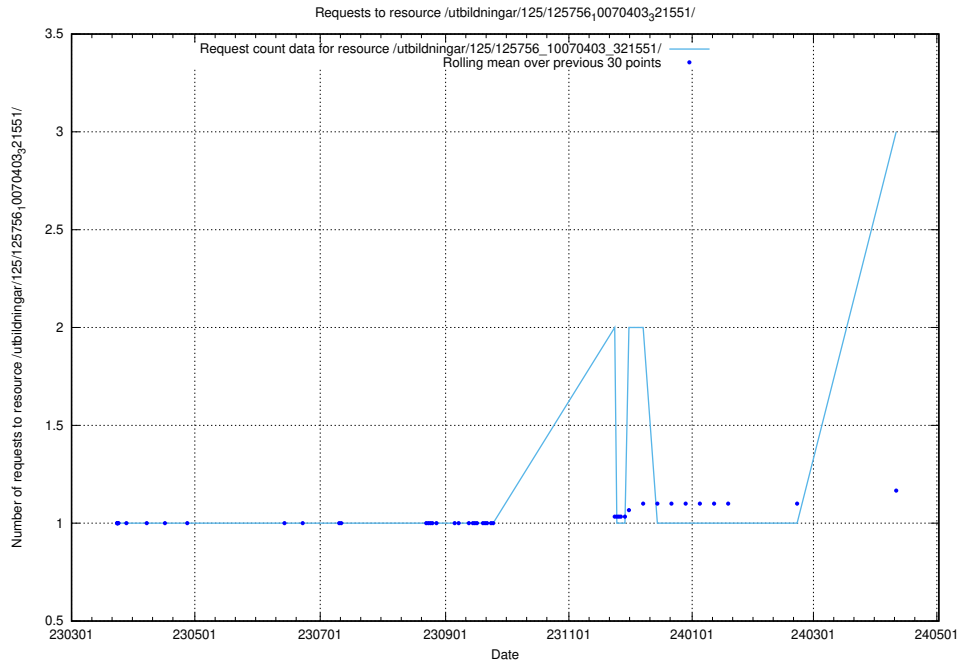

5.450 Usage of /utbildningar/125/125756_10070403_321551/

Here, we count the number of requests to resource /utbildningar/125/125756_10070403_321551/.