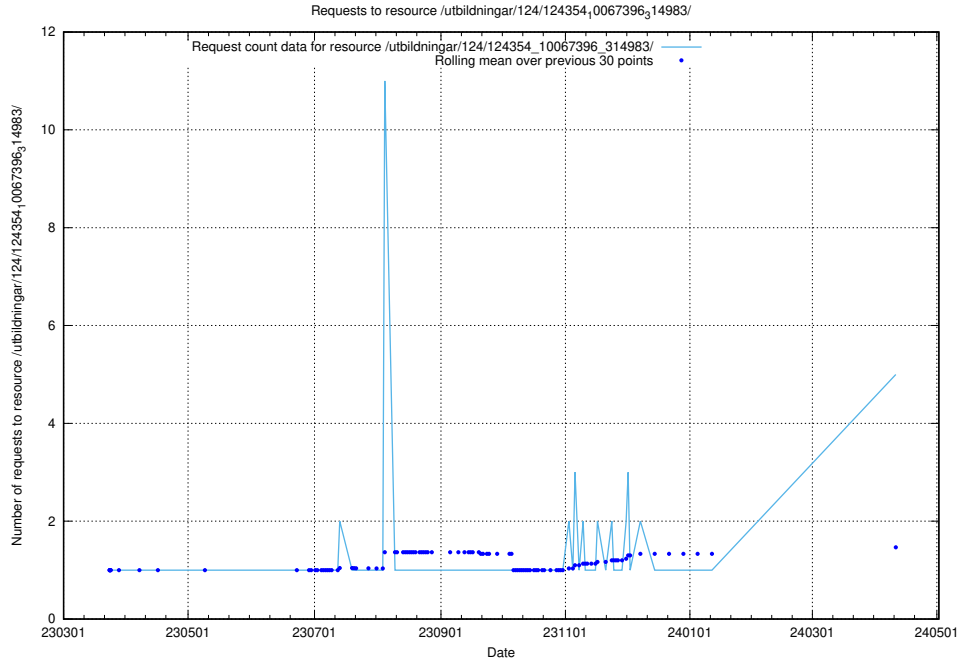

5.132 Usage of /utbildningar/124/124354_10067396_314983/

Here, we count the number of requests to resource /utbildningar/124/124354_10067396_314983/.