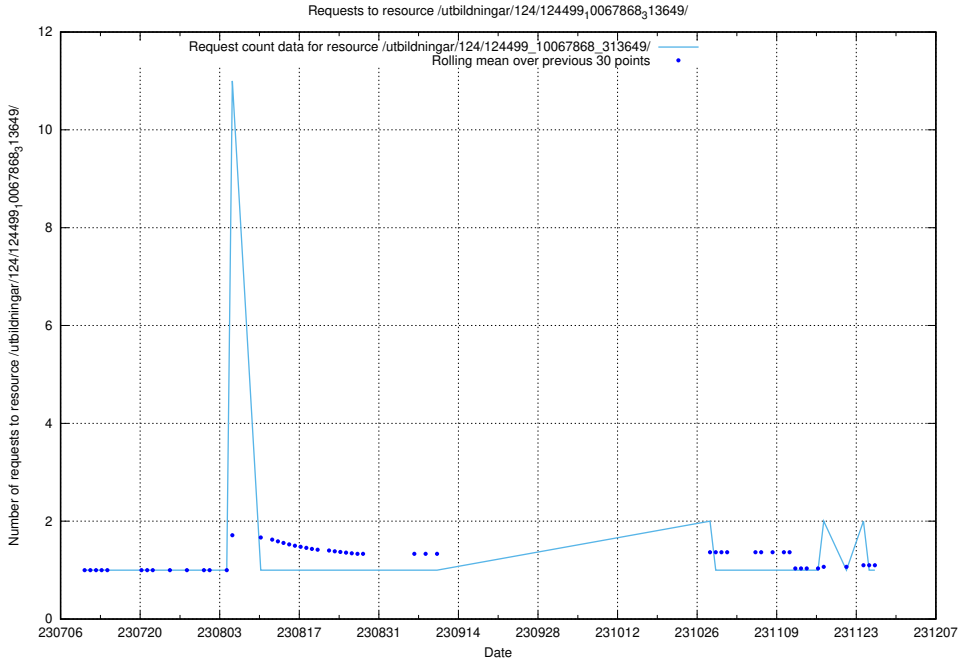

5.5144 Usage of /utbildningar/124/124499_10067868_313649/

Here, we count the number of requests to resource /utbildningar/124/124499_10067868_313649/.