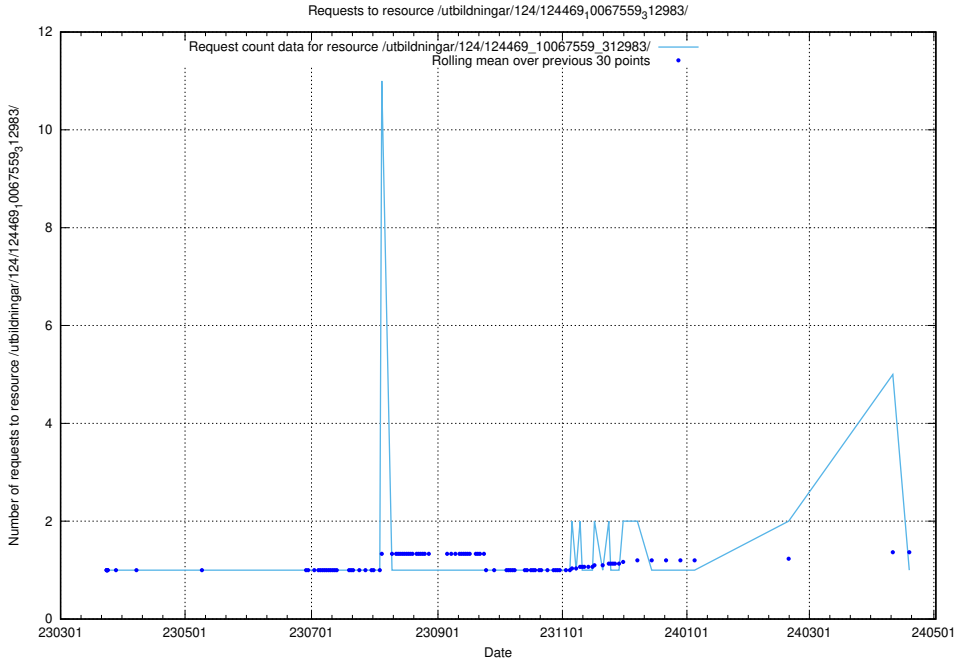

5.3346 Usage of /utbildningar/124/124469_10067559_312983/

Here, we count the number of requests to resource /utbildningar/124/124469_10067559_312983/.