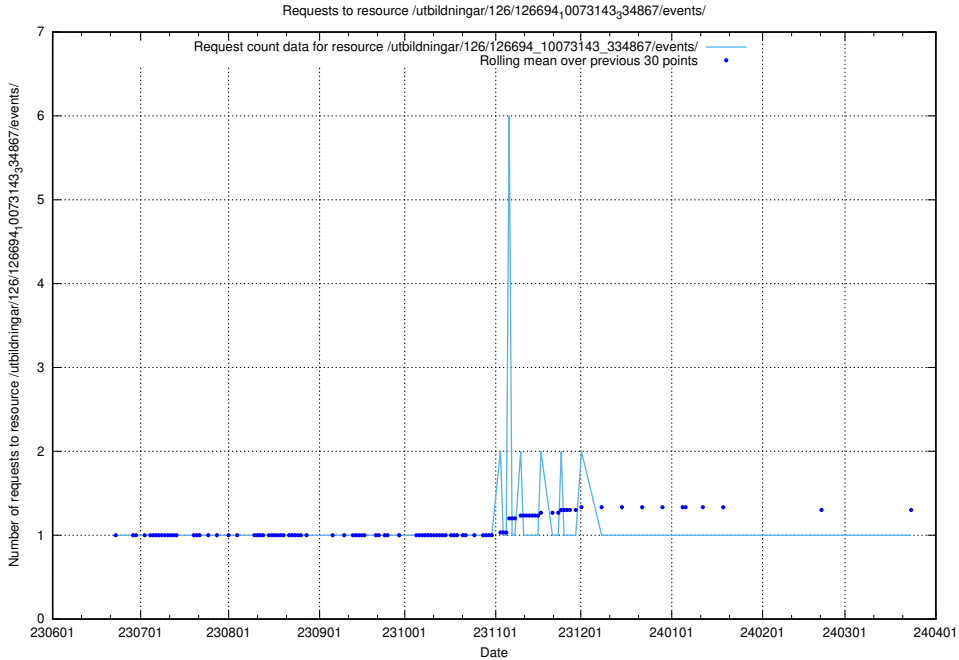

### 5.5660 Usage of /utbildningar/126/126694\_10073143\_334867/events/

Here, we count the number of requests to resource /utbildningar/126/126694\_10073143\_334867/events/