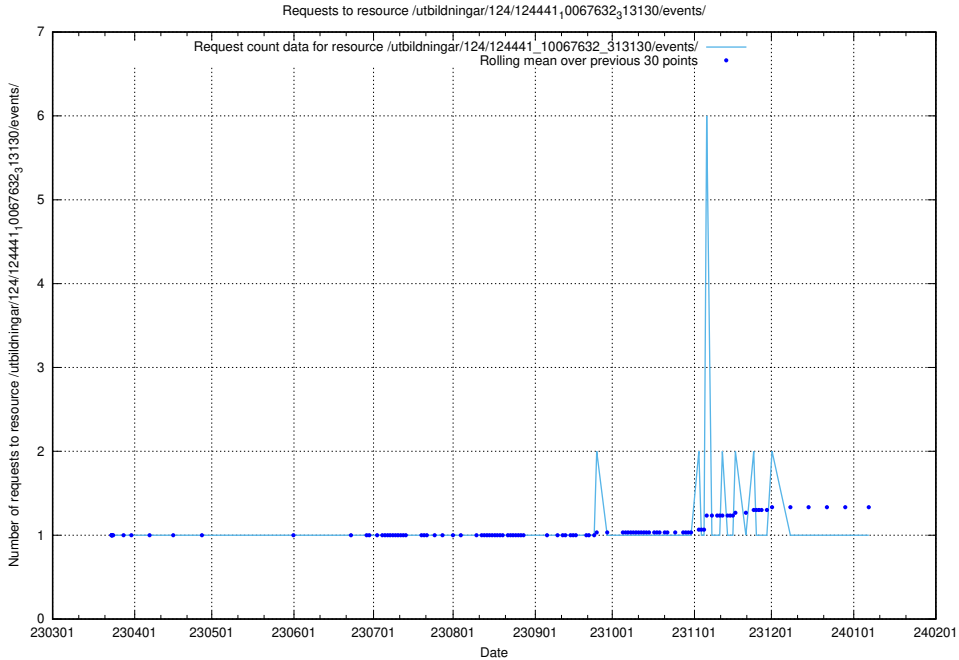

5.3588 Usage of /utbildningar/124/124441_10067632_313130/events/

Here, we count the number of requests to resource /utbildningar/124/124441_10067632_313130/events/