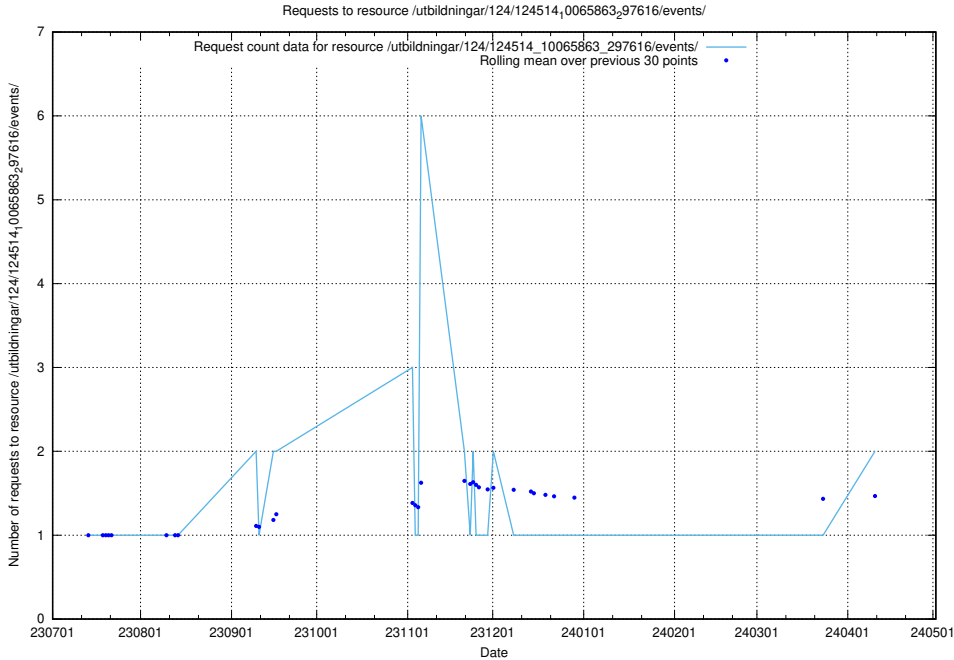

### 5.800 Usage of /utbildningar/124/124514\_10065863\_297616/events/

Here, we count the number of requests to resource /utbildningar/124/124514\_10065863\_297616/events/