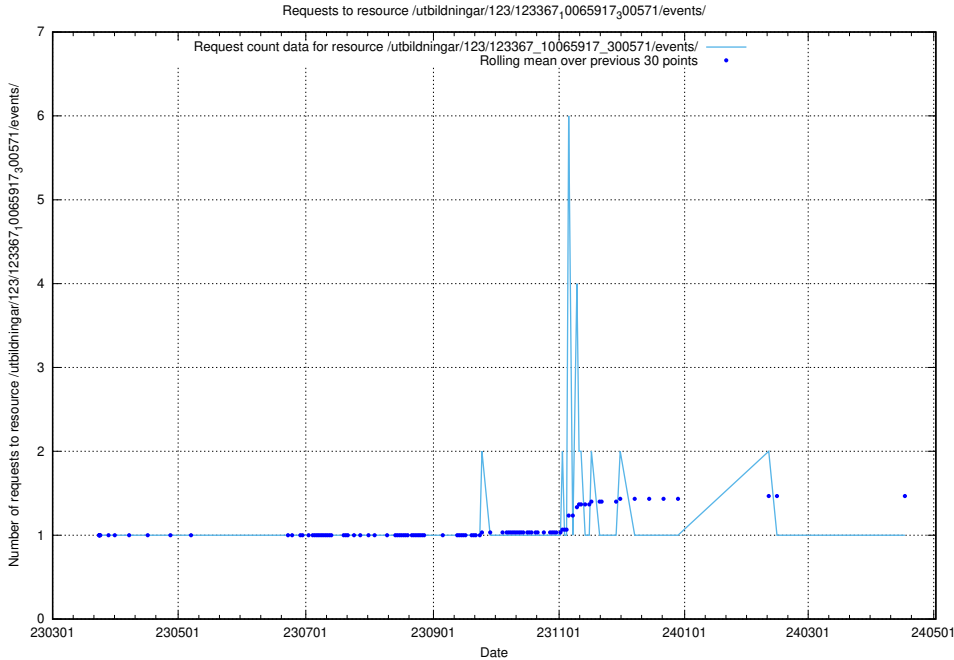

### 5.4666 Usage of /utbildningar/123/123367\_10065917\_300571/events/

Here, we count the number of requests to resource /utbildningar/123/123367\_10065917\_300571/events/