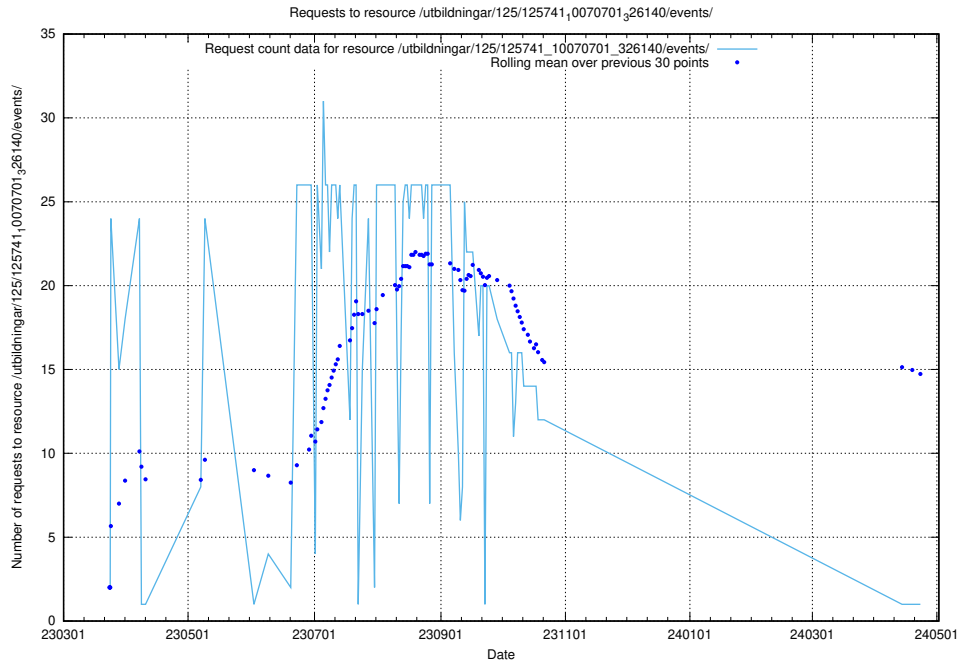

5.6280 Usage of /utbildningar/125/125741_10070701_326140/events/

Here, we count the number of requests to resource /utbildningar/125/125741_10070701_326140/events/