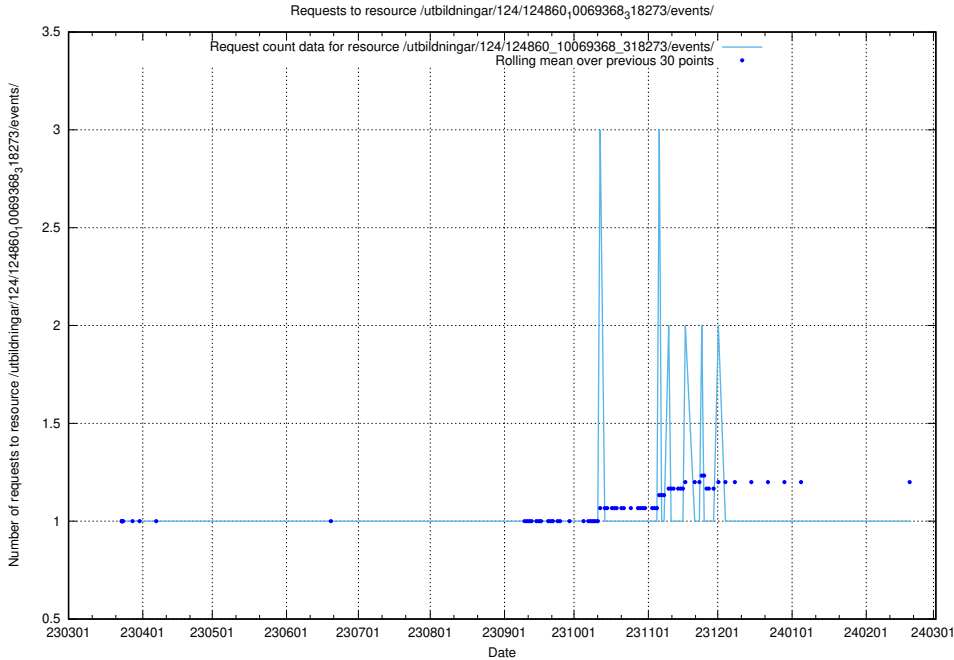

### 5.1192 Usage of /utbildningar/124/124860\_10069368\_318273/events/

Here, we count the number of requests to resource /utbildningar/124/124860\_10069368\_318273/events/