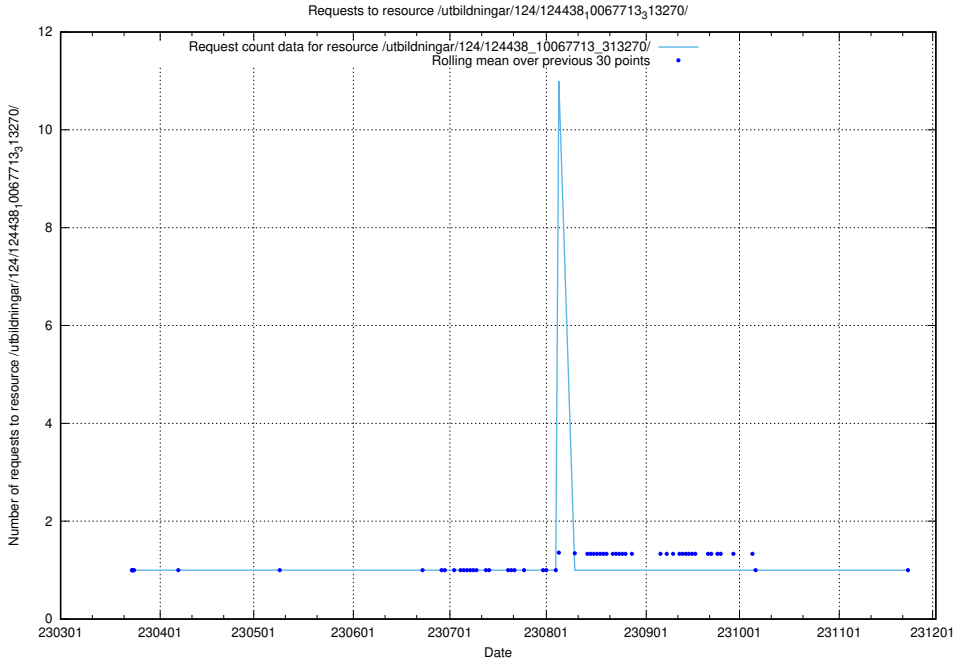

5.3724 Usage of /utbildningar/124/124438_10067713_313270/

Here, we count the number of requests to resource /utbildningar/124/124438_10067713_313270/.