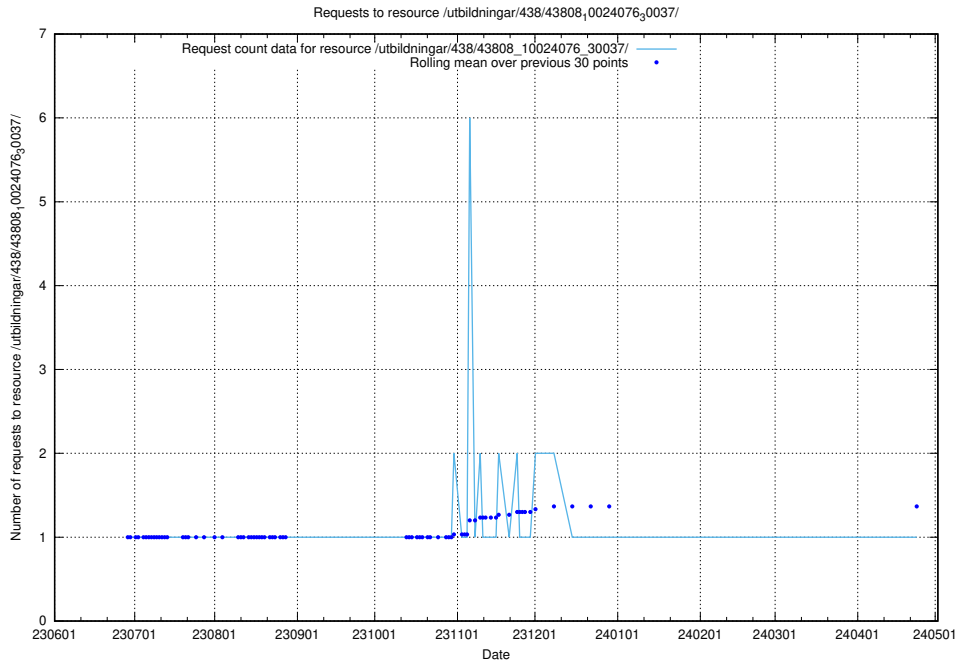

5.5452 Usage of /utbildningar/438/43808_10024076_30037/

Here, we count the number of requests to resource /utbildningar/438/43808_10024076_30037/.