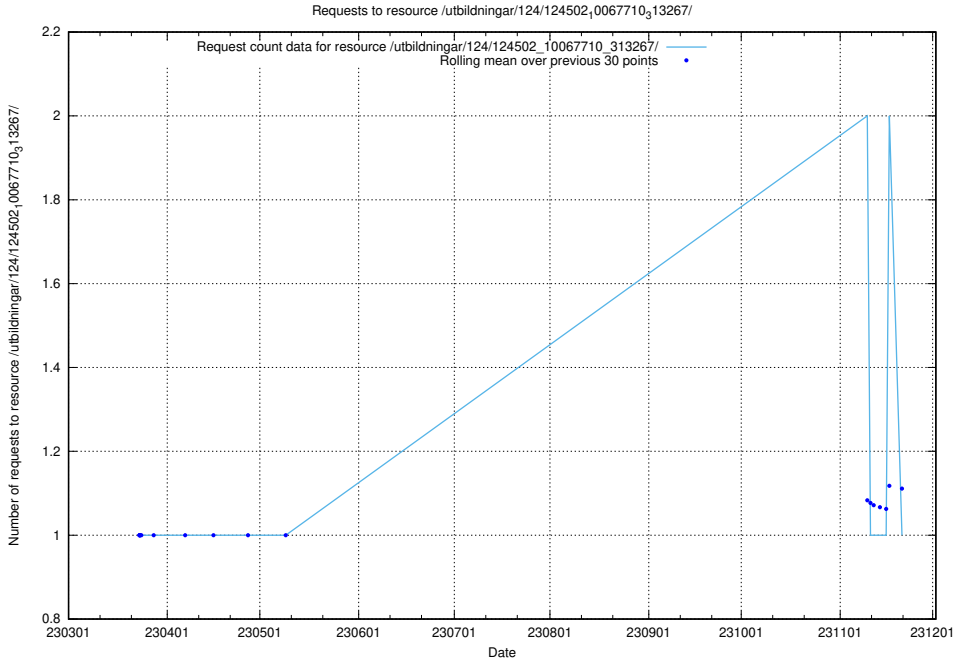

5.2208 Usage of /utbildningar/124/124502_10067710_313267/

Here, we count the number of requests to resource /utbildningar/124/124502_10067710_313267/.