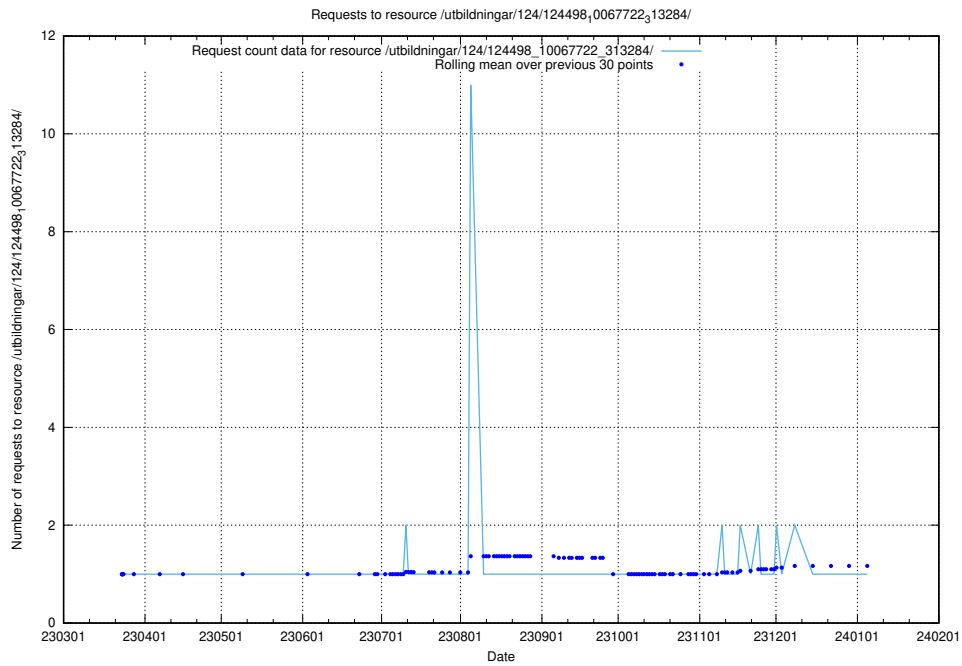

5.2743 Usage of /utbildningar/124/124498_10067722_313284/

Here, we count the number of requests to resource /utbildningar/124/124498_10067722_313284/.