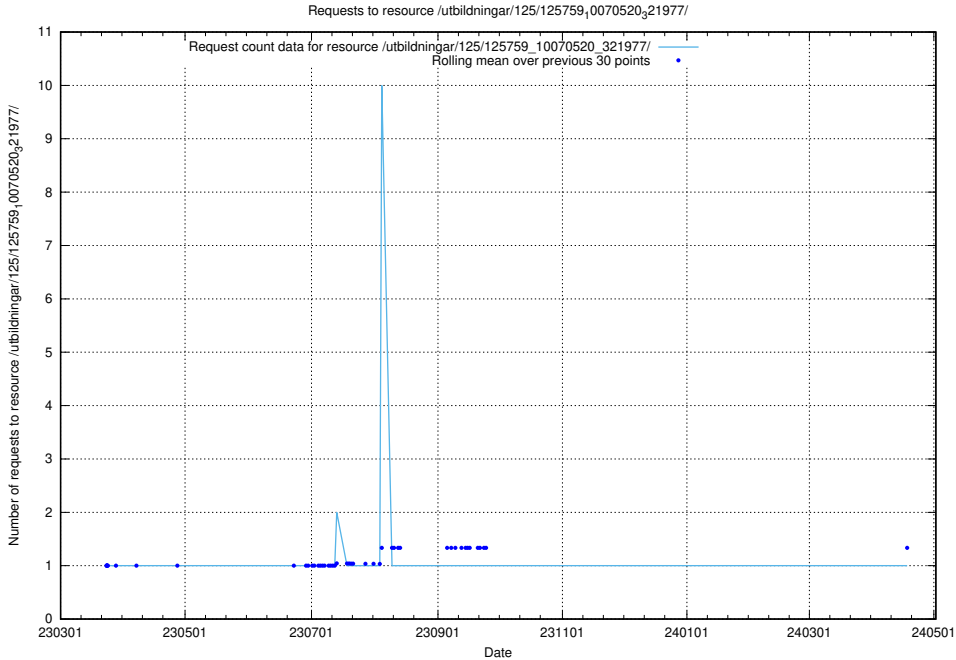

5.6454 Usage of /utbildningar/125/125759_10070520_321977/

Here, we count the number of requests to resource /utbildningar/125/125759_10070520_321977/.