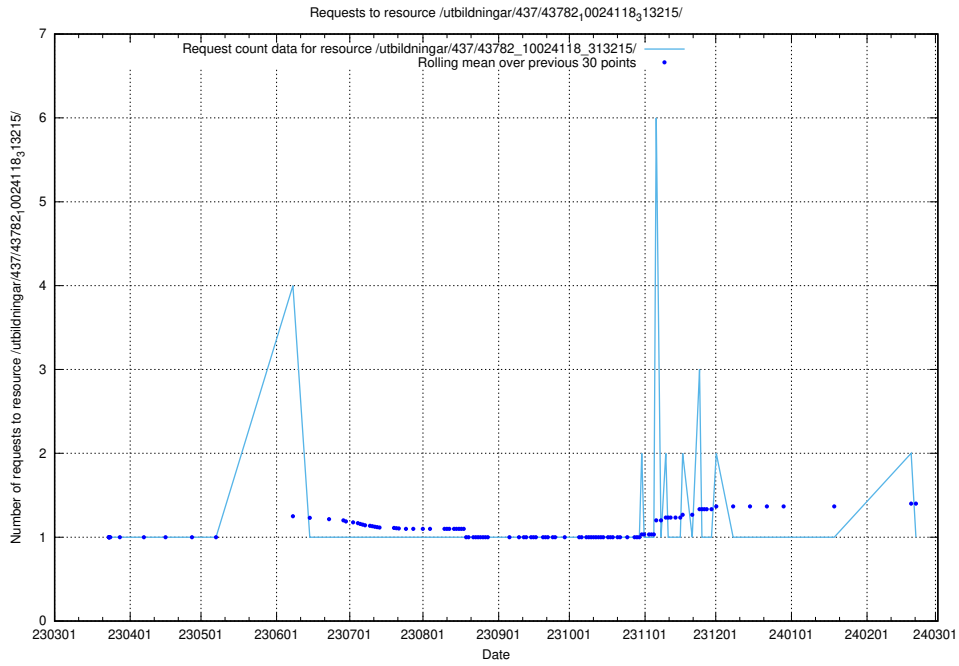

5.6373 Usage of /utbildningar/437/43782_10024118_313215/

Here, we count the number of requests to resource /utbildningar/437/43782_10024118_313215/.