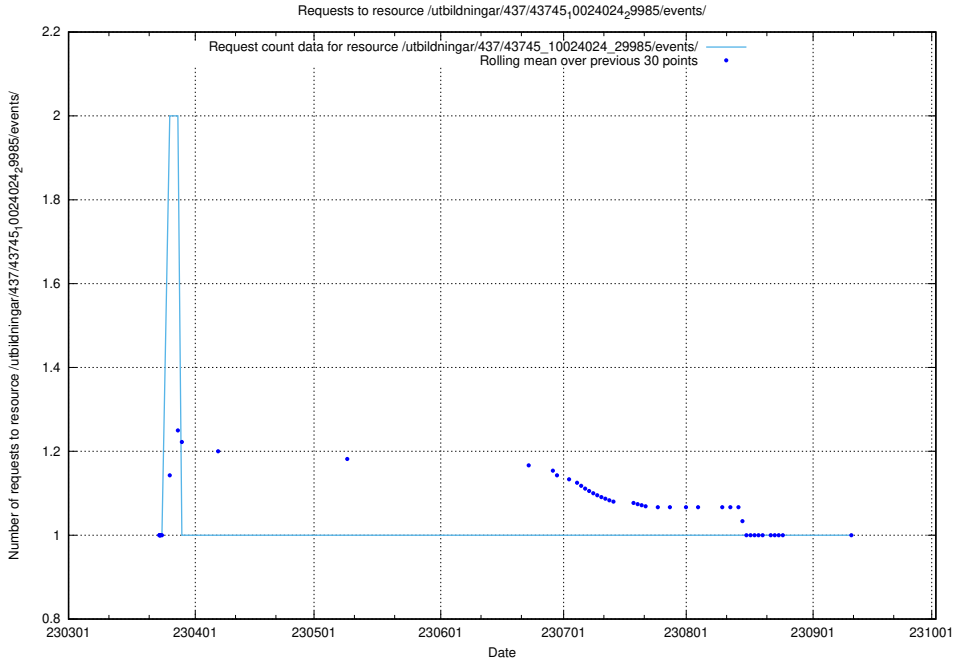

### 5.6393 Usage of /utbildningar/437/43745\_10024024\_29985/events/

Here, we count the number of requests to resource /utbildningar/437/43745\_10024024\_29985/events/.