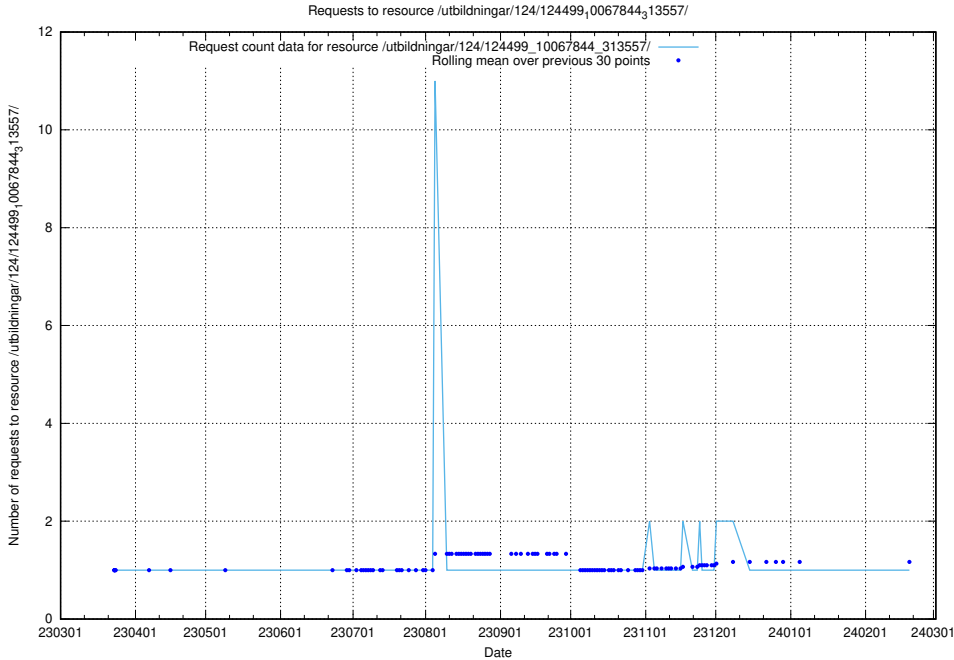

5.2464 Usage of /utbildningar/124/124499_10067844_313557/

Here, we count the number of requests to resource /utbildningar/124/124499_10067844_313557/.