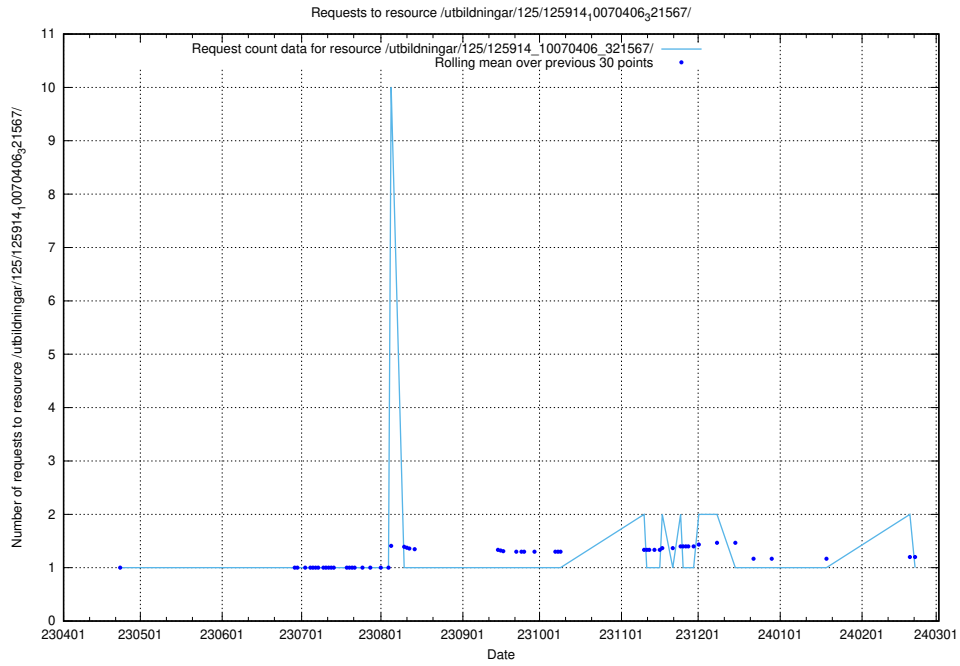

### 5.6053 Usage of /utbildningar/125/125914\_10070406\_321567/

Here, we count the number of requests to resource /utbildningar/125/125914\_10070406\_321567/.