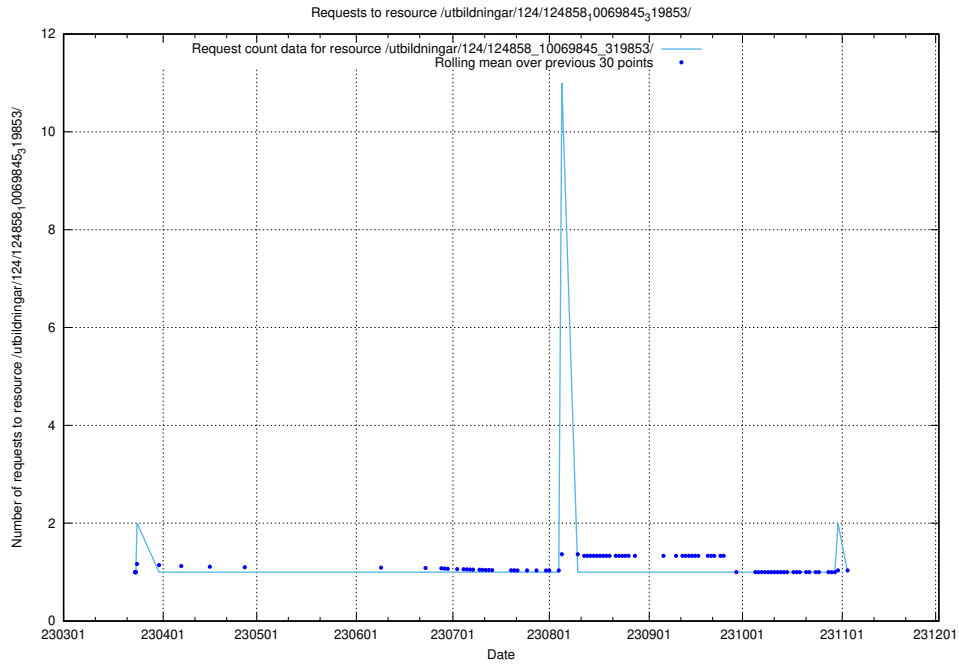

5.1200 Usage of /utbildningar/124/124858_10069845_319853/

Here, we count the number of requests to resource /utbildningar/124/124858_10069845_319853/.