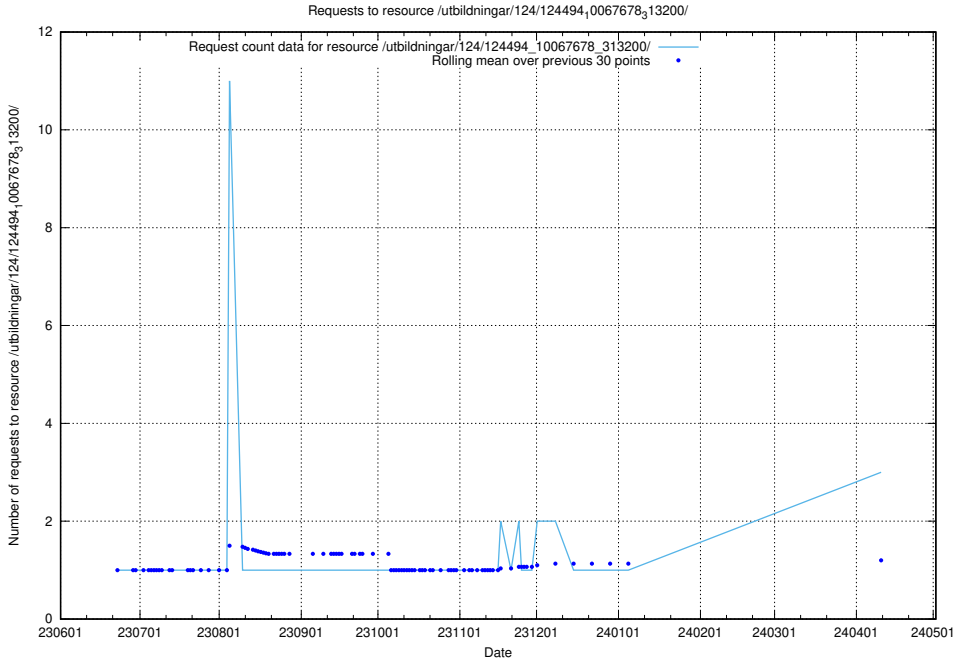

5.392 Usage of /utbildningar/124/124494_10067678_313200/

Here, we count the number of requests to resource /utbildningar/124/124494_10067678_313200/.