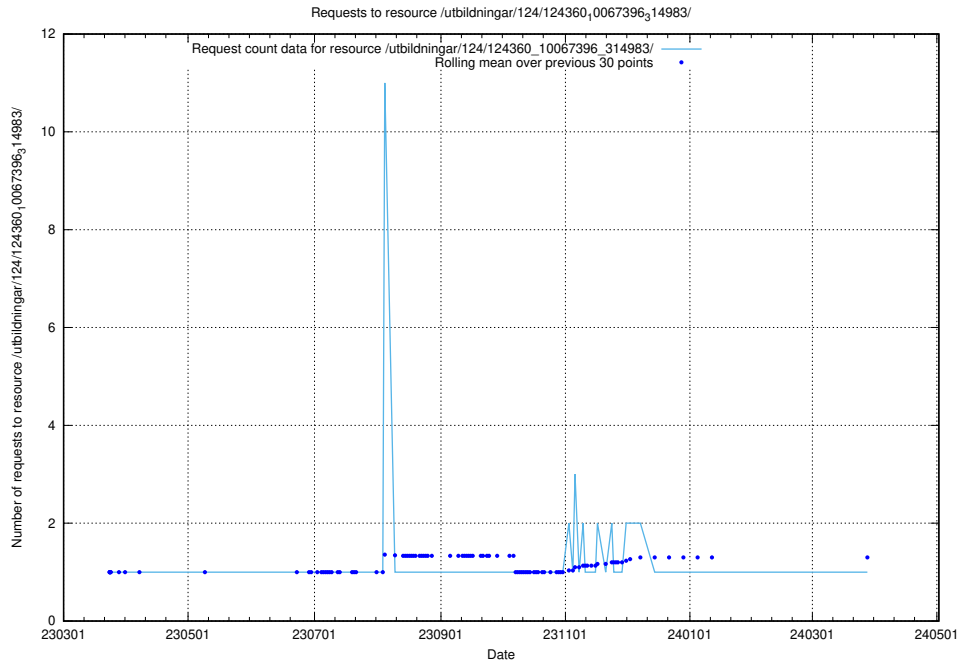

5.3822 Usage of /utbildningar/124/124360_10067396_314983/

Here, we count the number of requests to resource /utbildningar/124/124360_10067396_314983/.