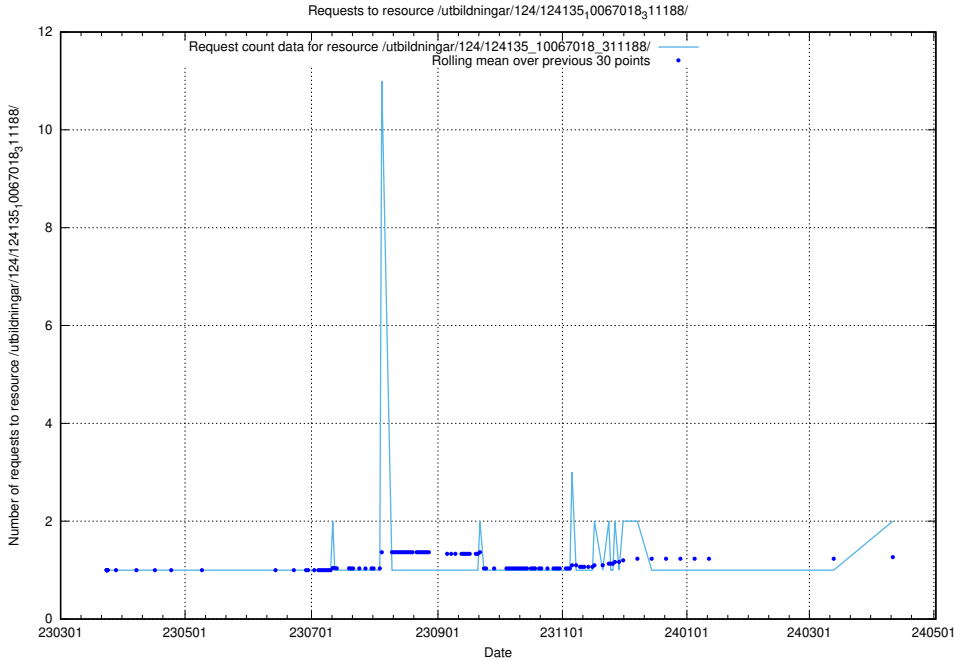

5.689 Usage of /utbildningar/124/124135_10067018_311188/

Here, we count the number of requests to resource /utbildningar/124/124135_10067018_311188/.