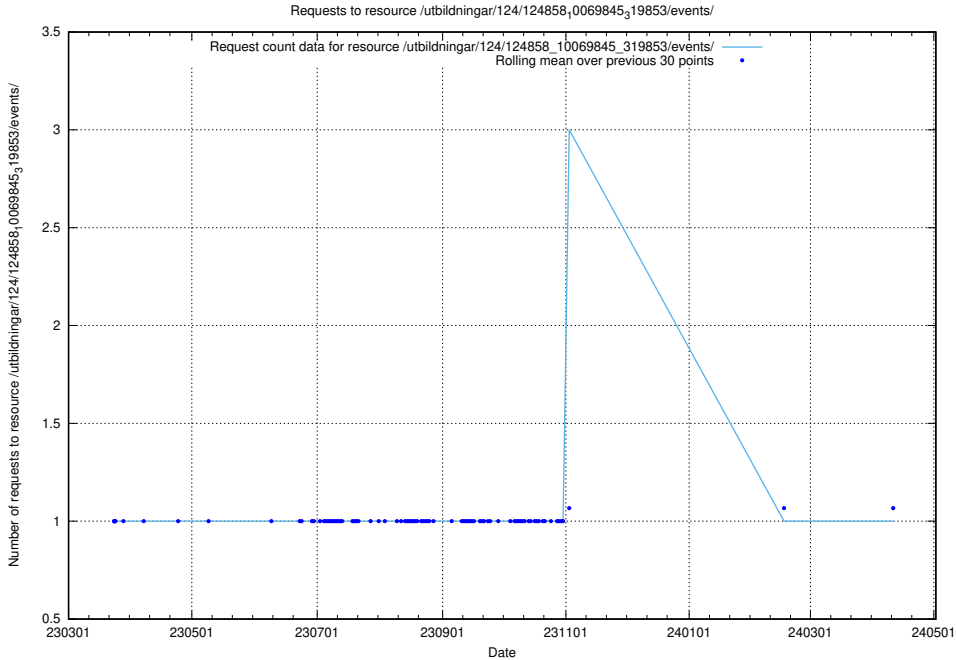

5.1199 Usage of /utbildningar/124/124858_10069845_319853/events/

Here, we count the number of requests to resource /utbildningar/124/124858_10069845_319853/events/