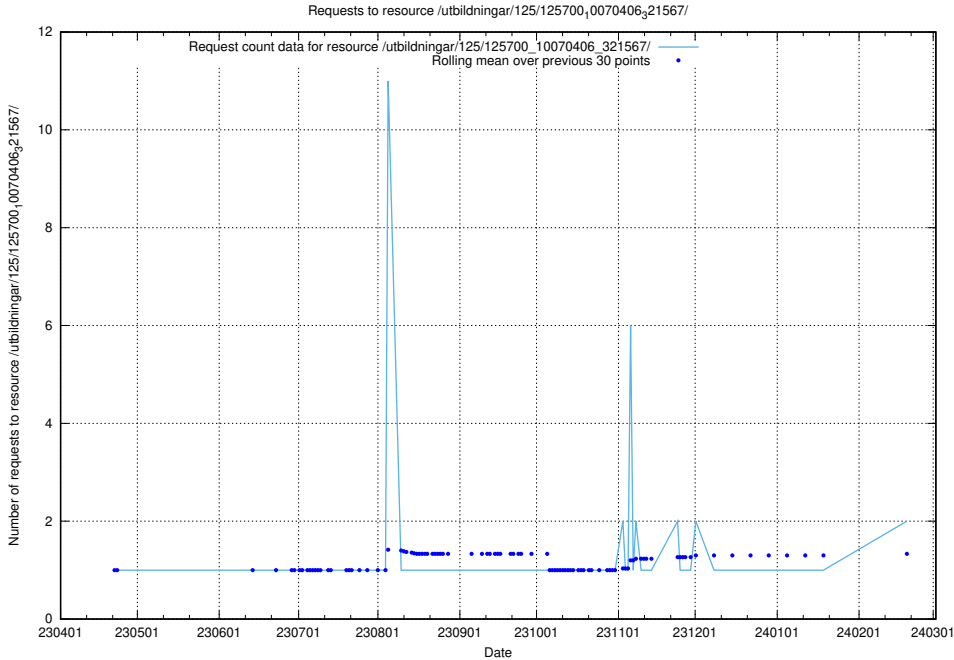

### 5.900 Usage of /utbildningar/125/125700\_10070406\_321567/

Here, we count the number of requests to resource /utbildningar/125/125700\_10070406\_321567/.