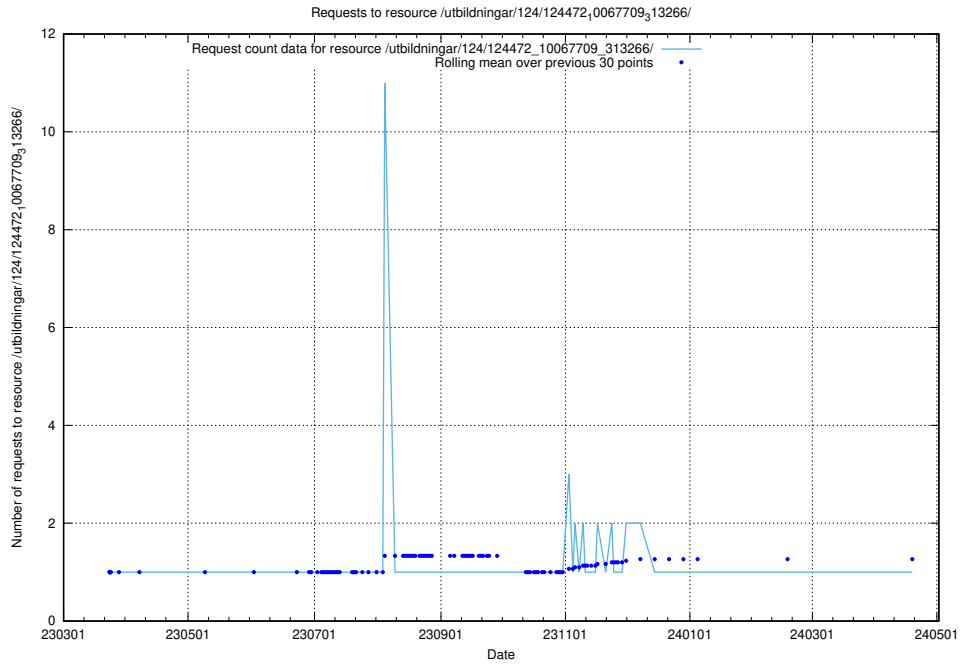

5.3086 Usage of /utbildningar/124/124472_10067709_313266/

Here, we count the number of requests to resource /utbildningar/124/124472_10067709_313266/.