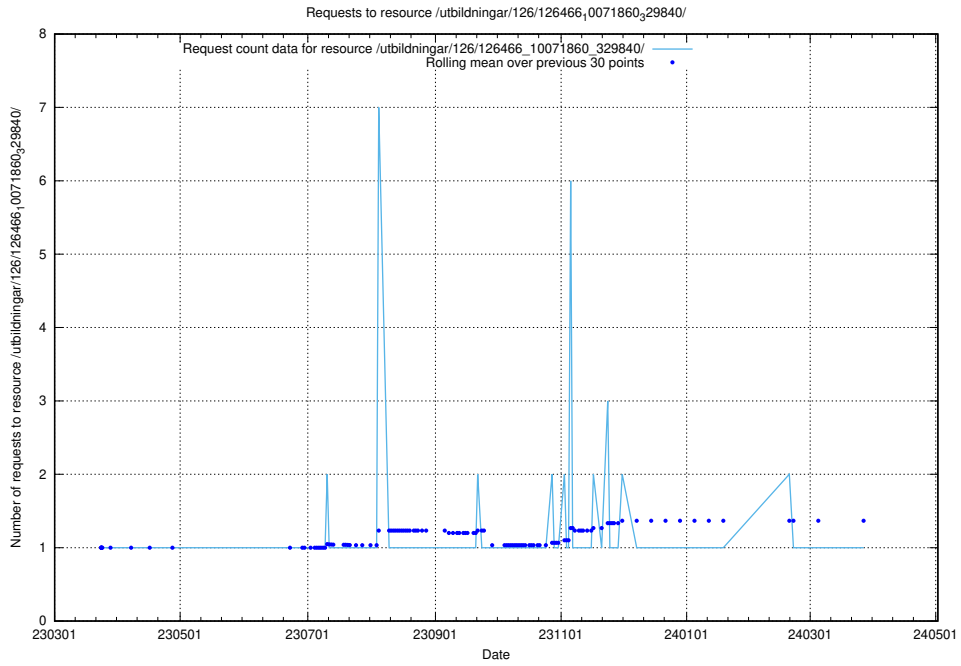

5.6419 Usage of /utbildningar/126/126466_10071860_329840/

Here, we count the number of requests to resource /utbildningar/126/126466_10071860_329840/.