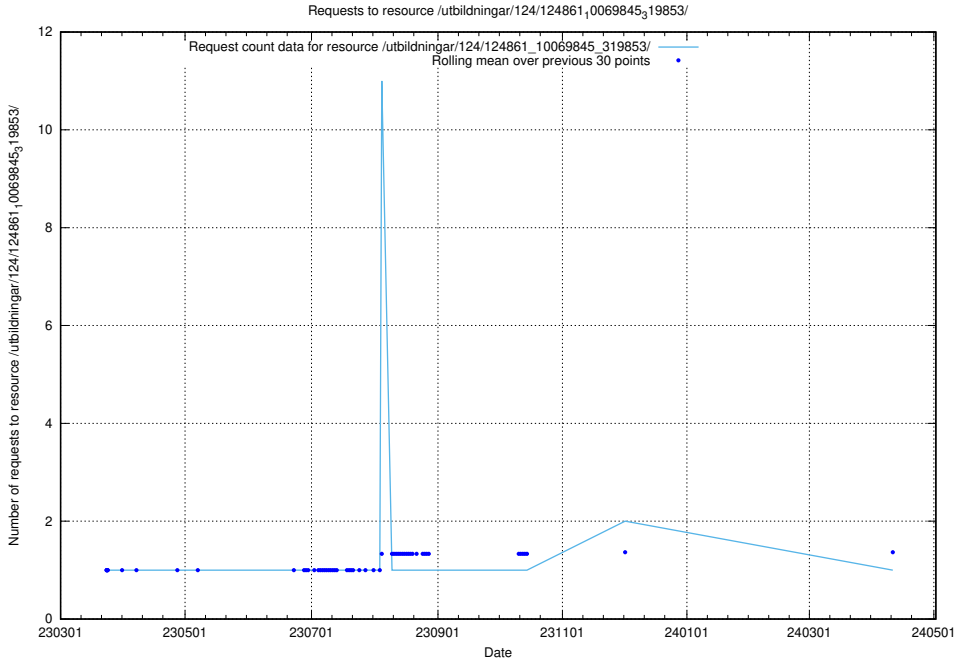

5.1184 Usage of /utbildningar/124/124861_10069845_319853/

Here, we count the number of requests to resource /utbildningar/124/124861_10069845_319853/.