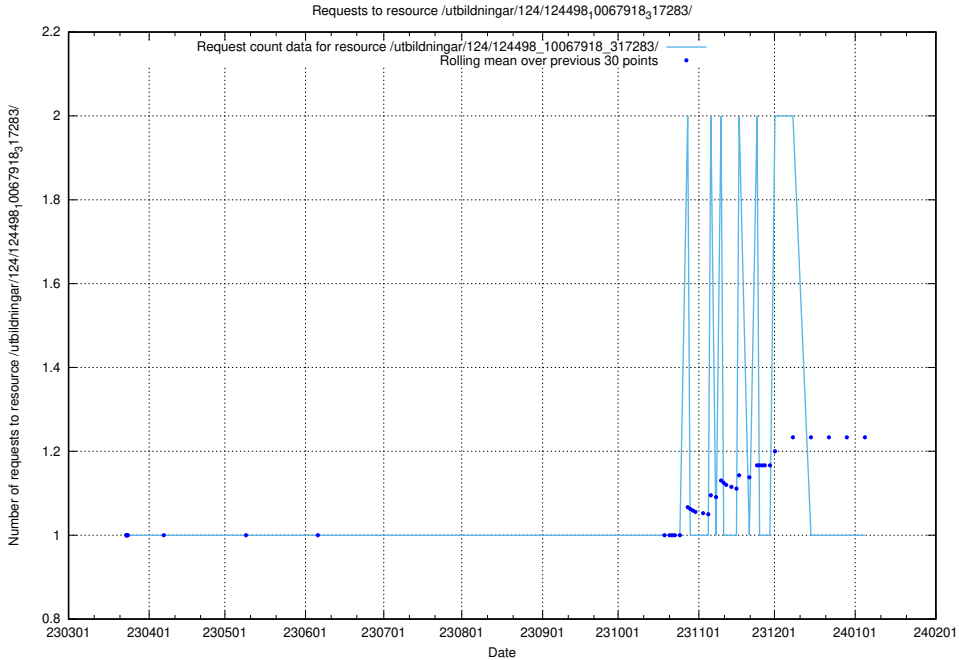

5.2646 Usage of /utbildningar/124/124498_10067918_317283/

Here, we count the number of requests to resource /utbildningar/124/124498_10067918_317283/.