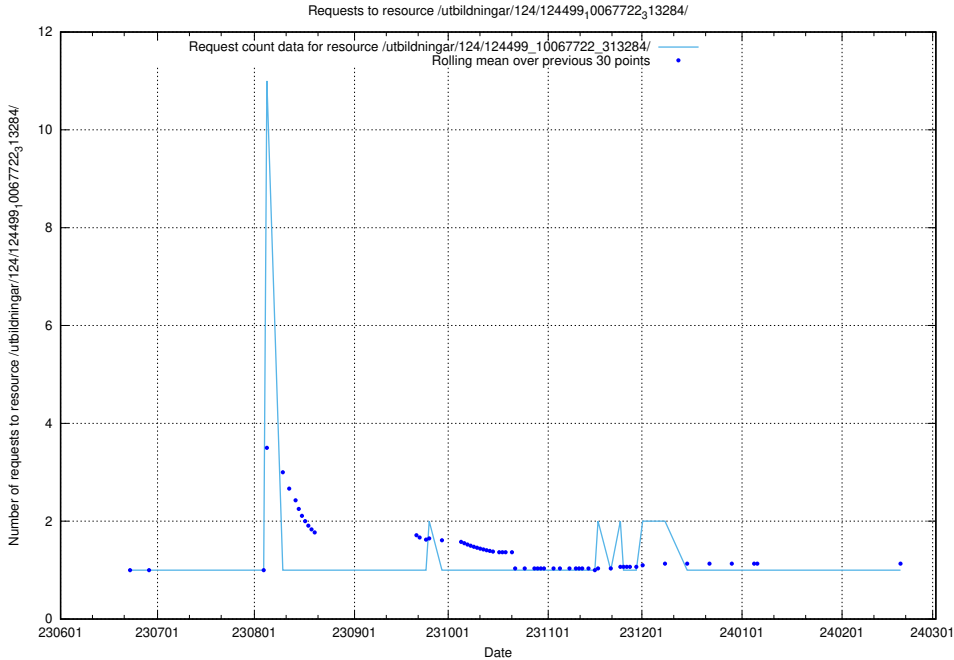

5.5810 Usage of /utbildningar/124/124499_10067722_313284/

Here, we count the number of requests to resource /utbildningar/124/124499_10067722_313284/.