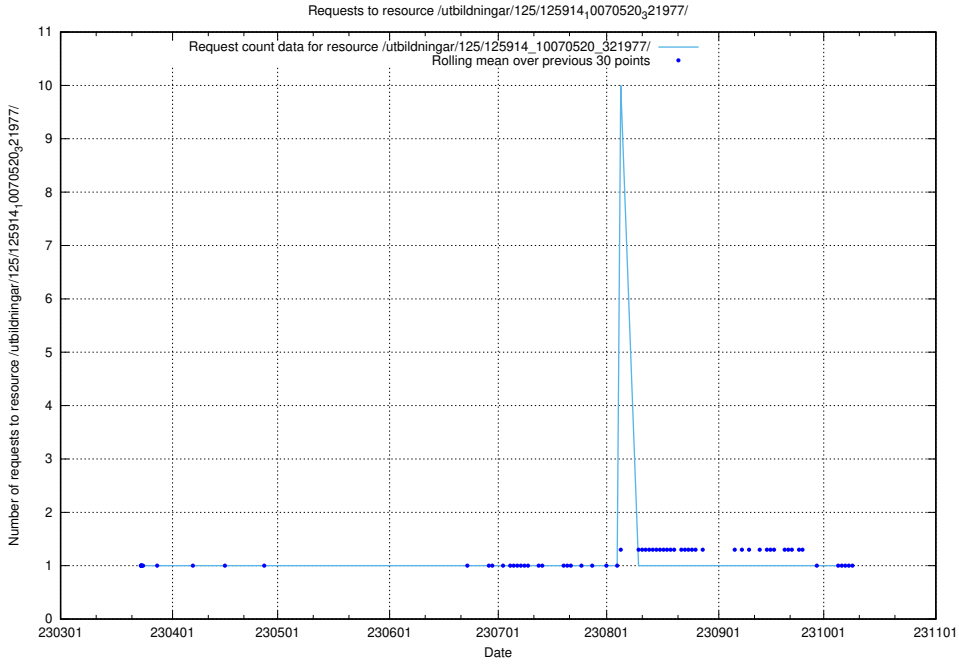

5.6449 Usage of /utbildningar/125/125914_10070520_321977/

Here, we count the number of requests to resource /utbildningar/125/125914_10070520_321977/.