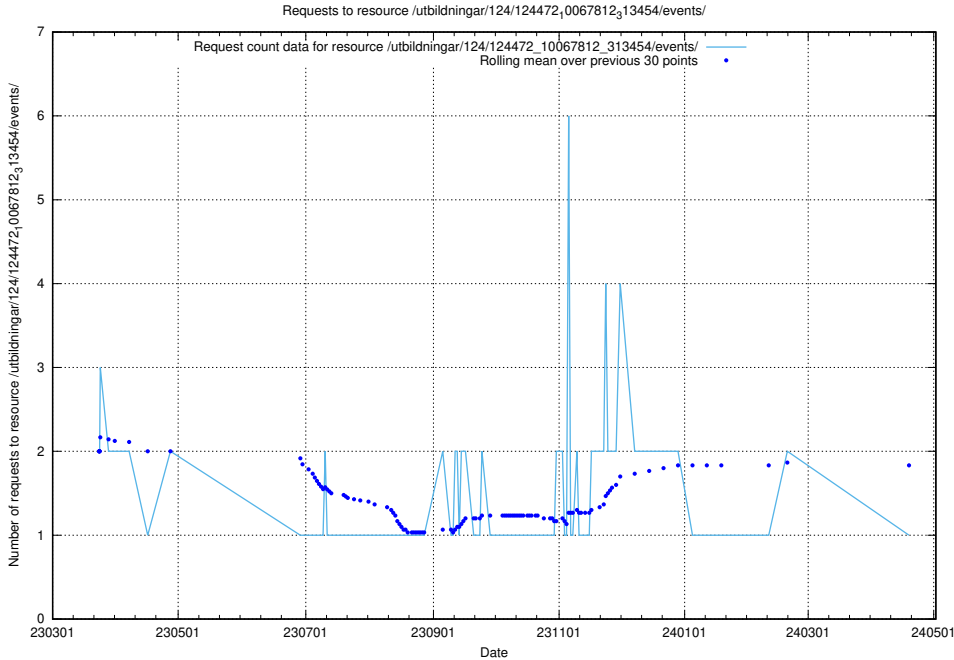

5.6307 Usage of /utbildningar/124/124472_10067812_313454/events/

Here, we count the number of requests to resource /utbildningar/124/124472_10067812_313454/events/