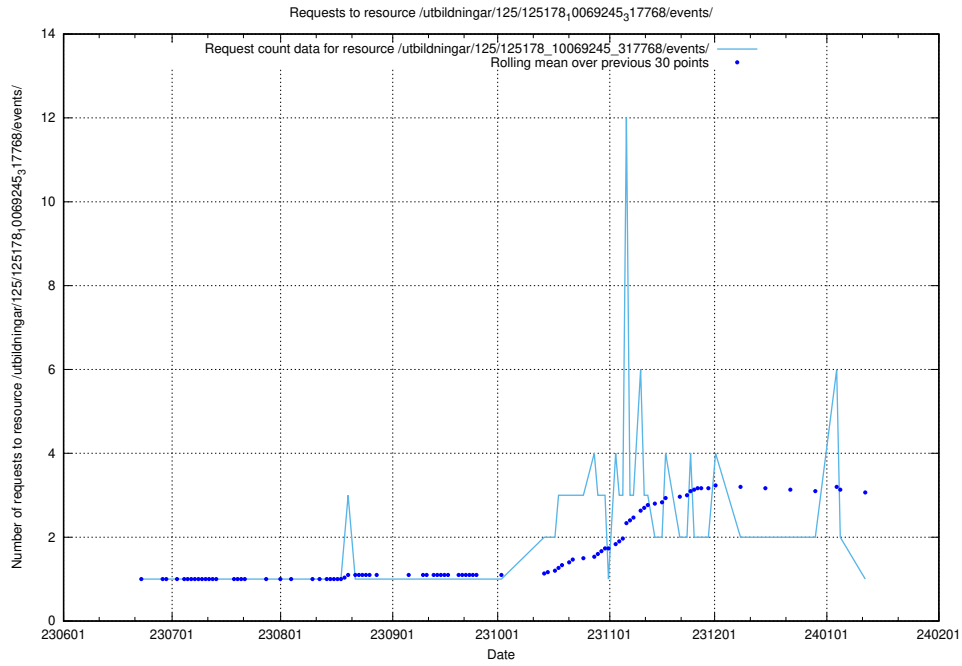

5.5759 Usage of /utbildningar/125/125178_10069245_317768/events/

Here, we count the number of requests to resource /utbildningar/125/125178_10069245_317768/events/