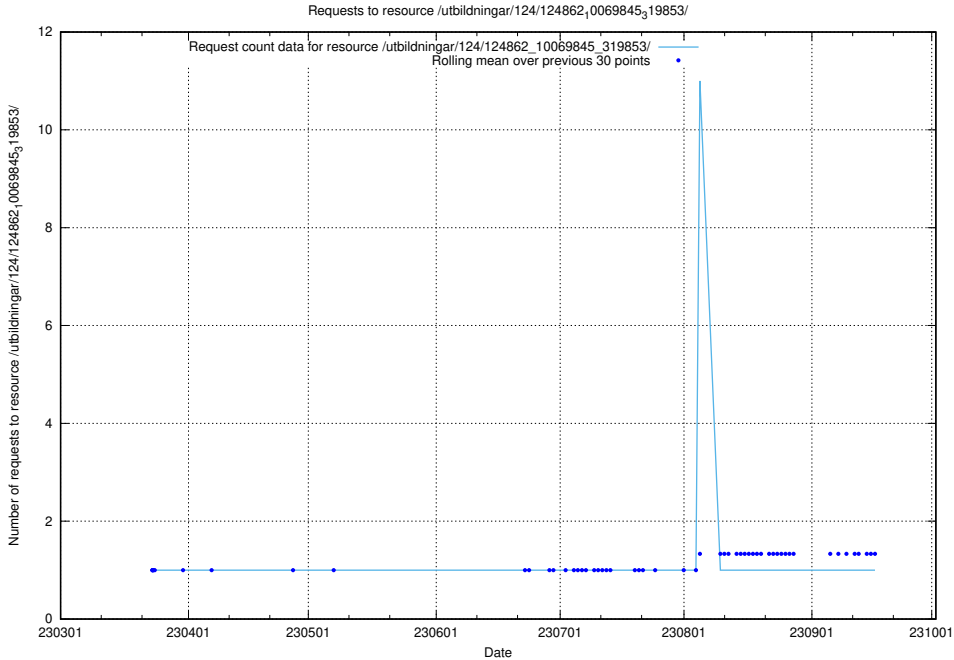

5.1182 Usage of /utbildningar/124/124862_10069845_319853/

Here, we count the number of requests to resource /utbildningar/124/124862_10069845_319853/.