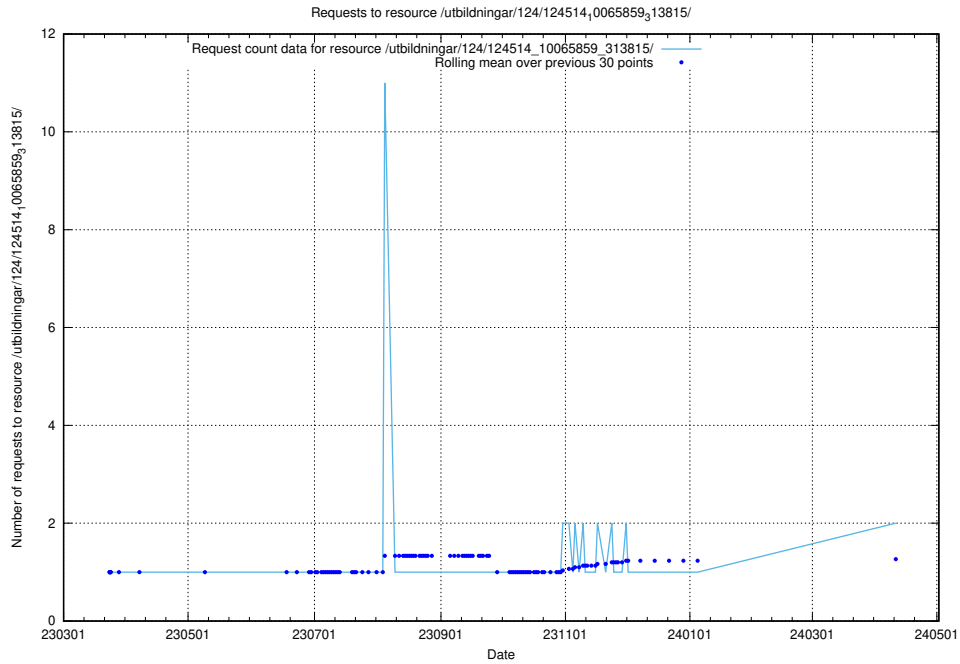

5.541 Usage of /utbildningar/124/124514_10065859_313815/

Here, we count the number of requests to resource /utbildningar/124/124514_10065859_313815/.