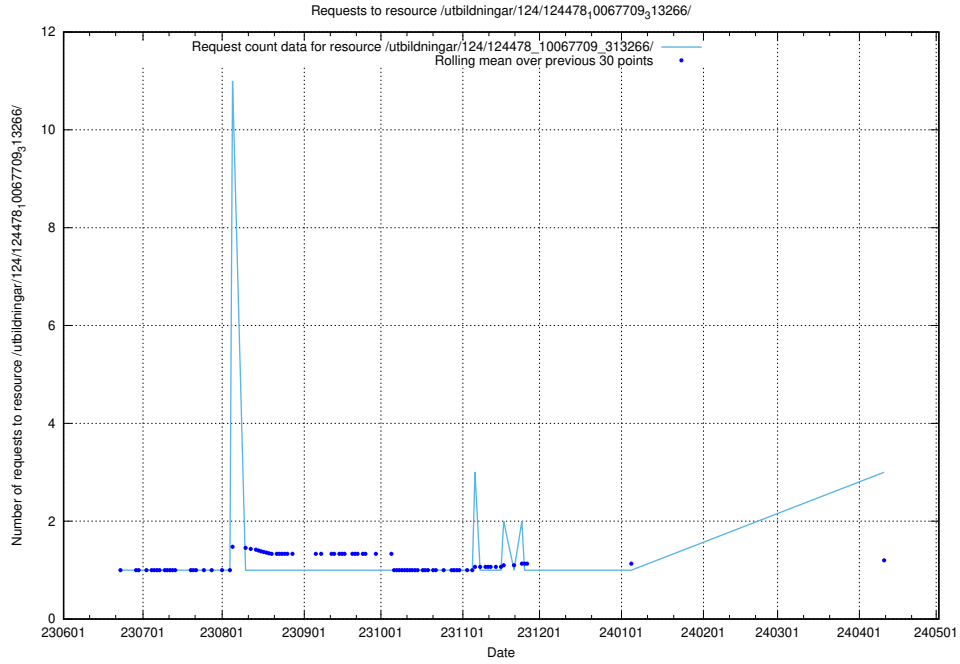

5.394 Usage of /utbildningar/124/124478_10067709_313266/

Here, we count the number of requests to resource /utbildningar/124/124478_10067709_313266/.