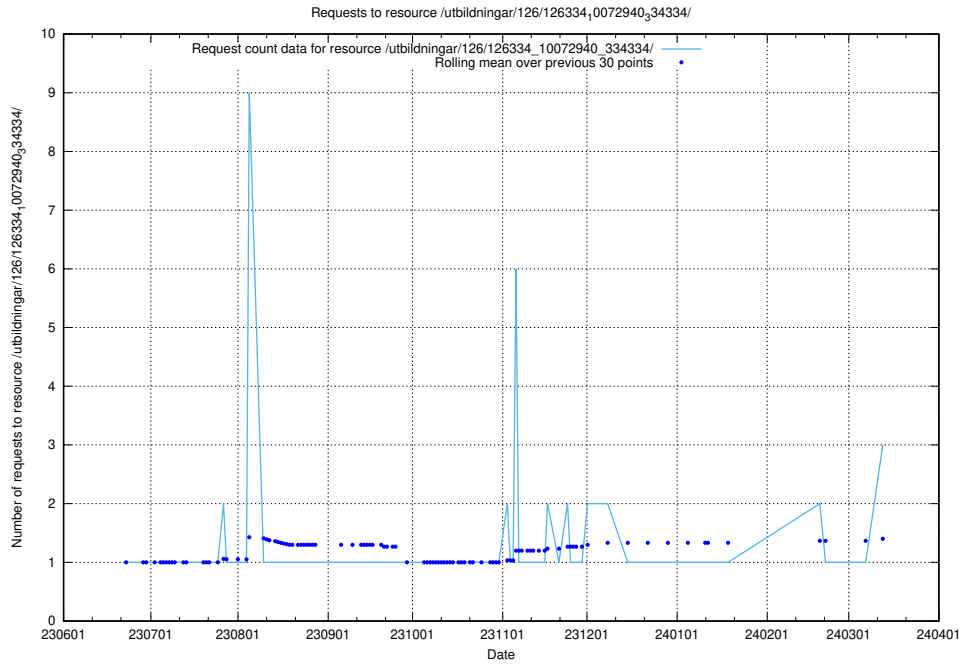

### 5.384 Usage of /utbildningar/126/126334\_10072940\_334334/

Here, we count the number of requests to resource /utbildningar/126/126334\_10072940\_334334/.