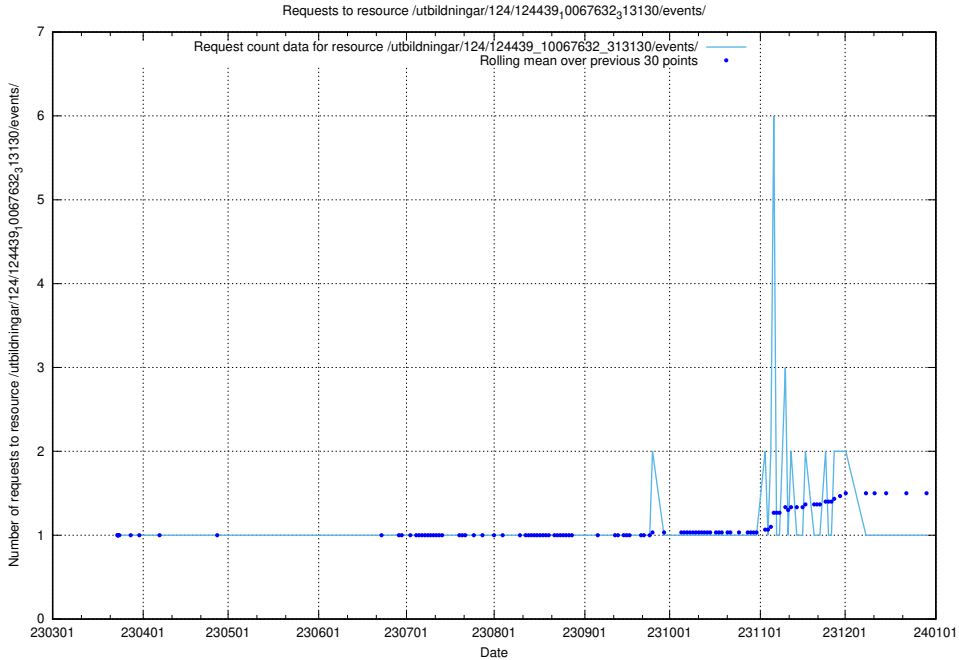

5.3693 Usage of /utbildningar/124/124439_10067632_313130/events/

Here, we count the number of requests to resource /utbildningar/124/124439_10067632_313130/events/