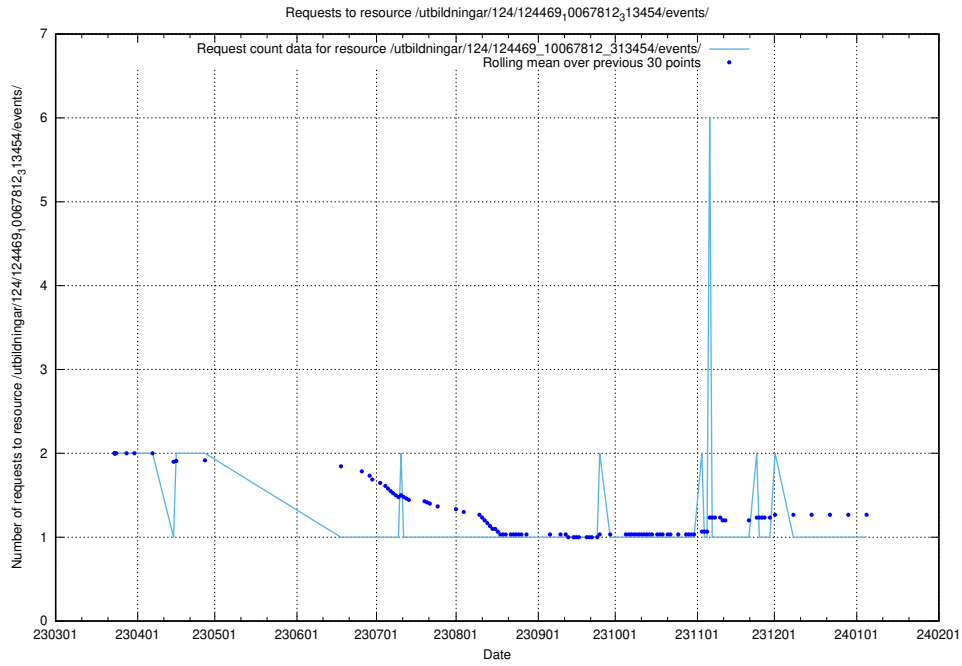

5.6308 Usage of /utbildningar/124/124469_10067812_313454/events/

Here, we count the number of requests to resource /utbildningar/124/124469_10067812_313454/events/