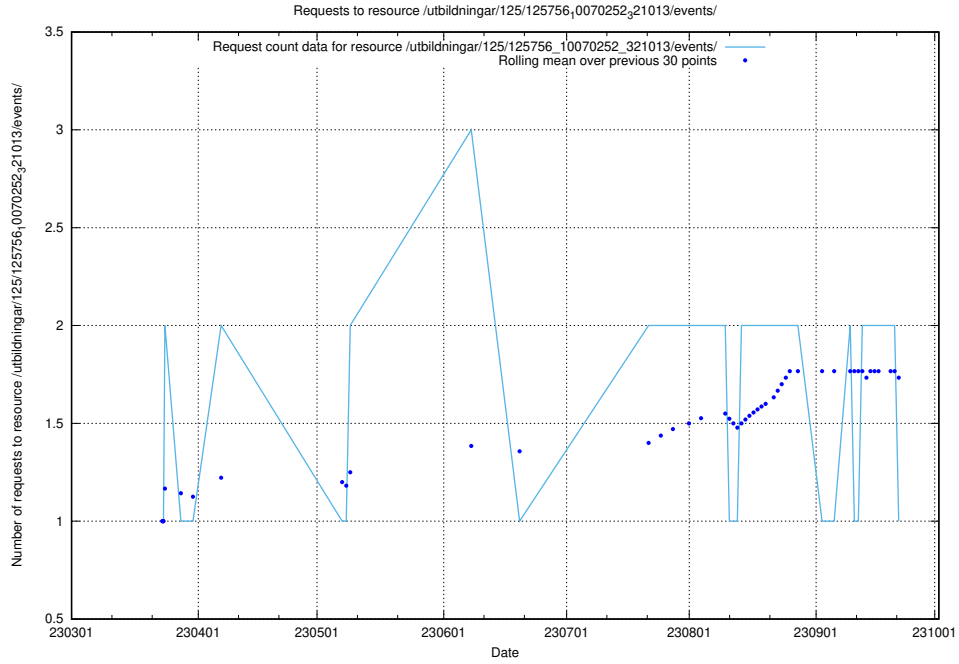

### 5.6461 Usage of /utbildningar/125/125756\_10070252\_321013/events/

Here, we count the number of requests to resource /utbildningar/125/125756\_10070252\_321013/events/