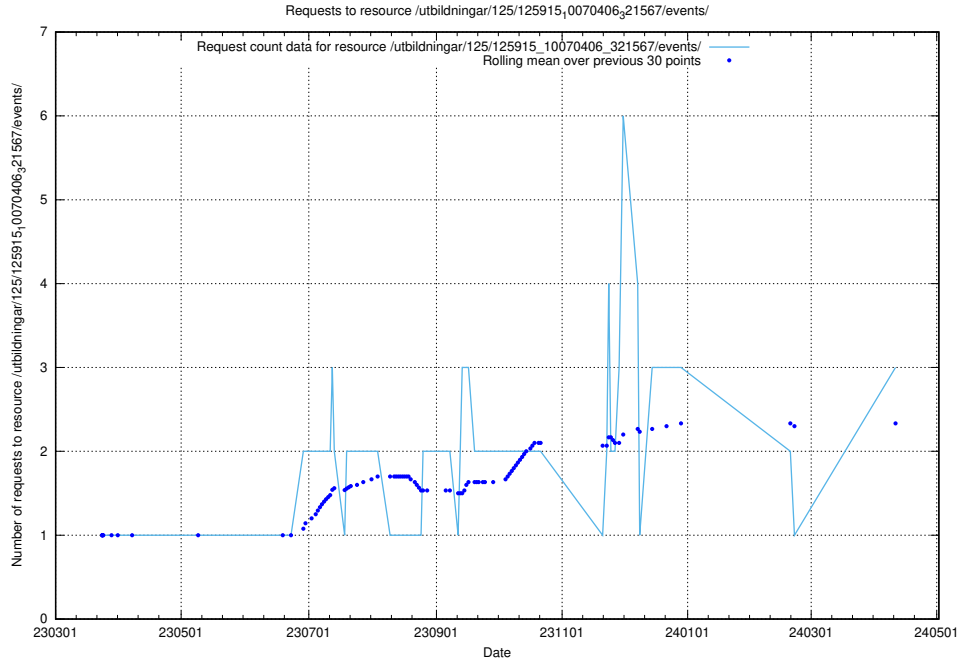

### 5.448 Usage of /utbildningar/125/125915\_10070406\_321567/events/

Here, we count the number of requests to resource /utbildningar/125/125915\_10070406\_321567/events/