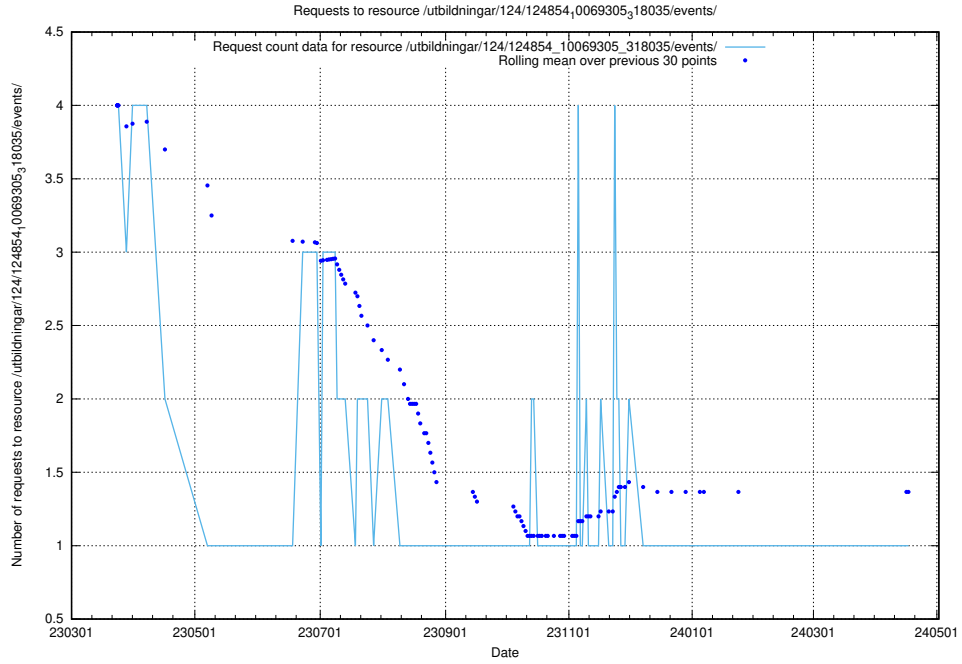

### 5.6260 Usage of /utbildningar/124/124533\_10067811\_313453/events/

Here, we count the number of requests to resource /utbildningar/124/124533\_10067811\_313453/events/