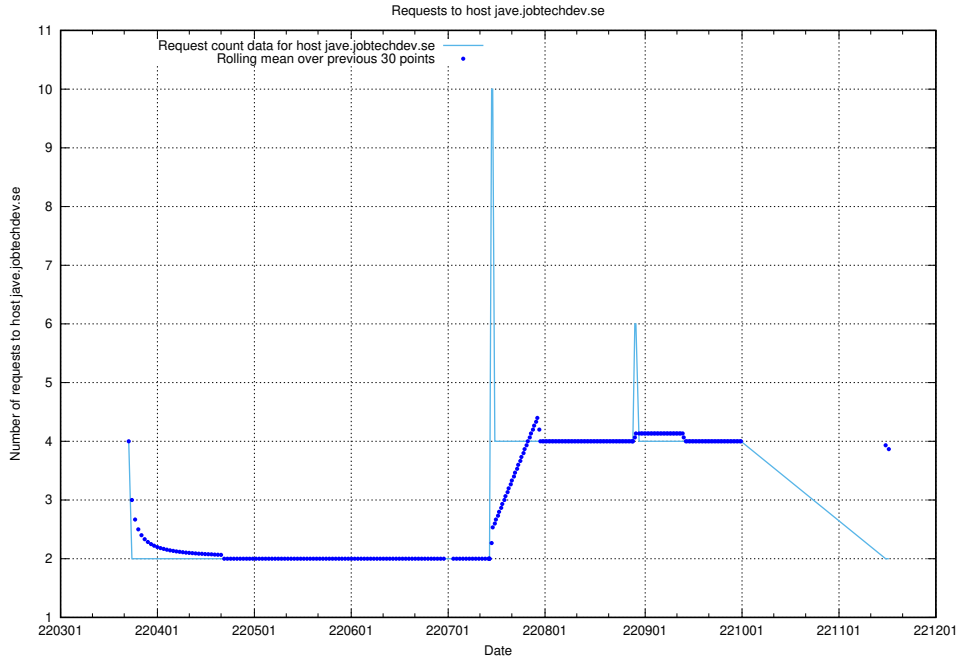

## 7.499 Usage of mentor-api-mentor-api-prod.prod.services.jtech.se

Here, we count the number of requests to host mentor-api-mentor-api-prod.prod.services.jtech.se.