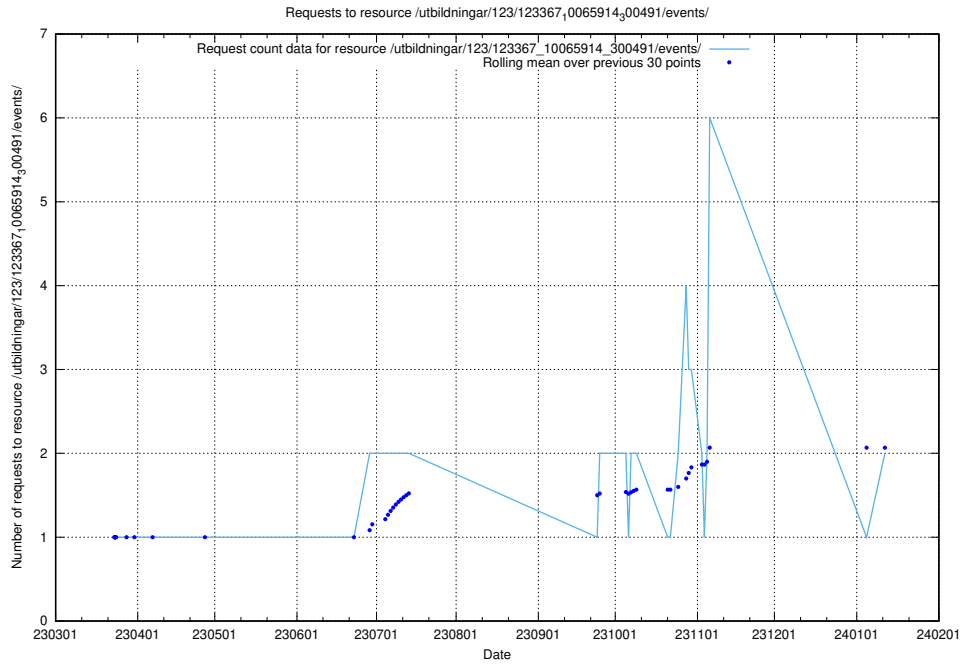

### 5.755 Usage of /utbildningar/123/123367\_10065914\_300491/events/

Here, we count the number of requests to resource /utbildningar/123/123367\_10065914\_300491/events/