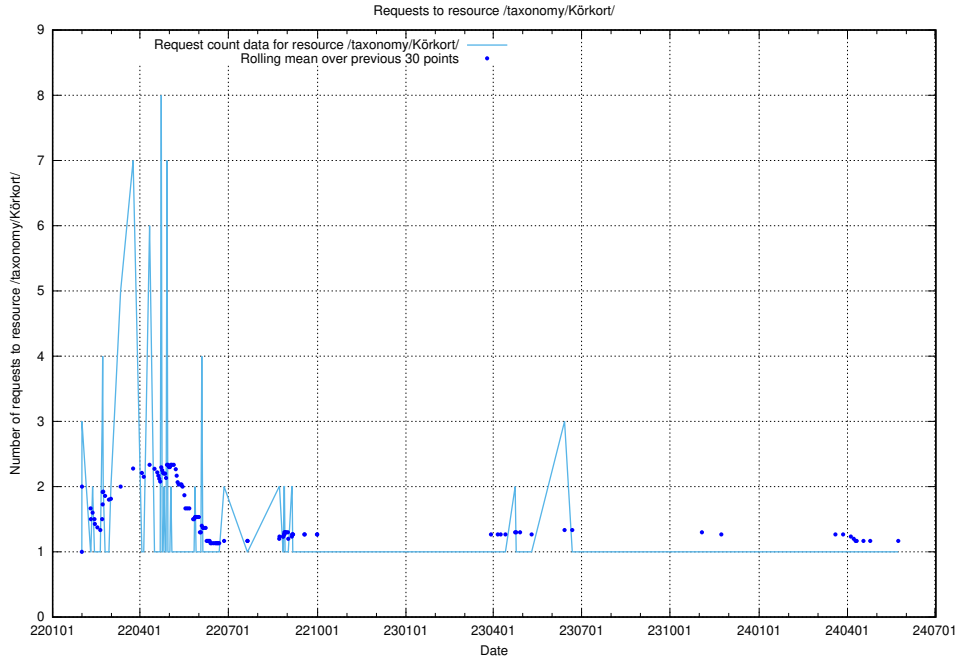

### 5.3473 Usage of /taxonomy/Körkort/

Here, we count the number of requests to resource /taxonomy/Körkort/.