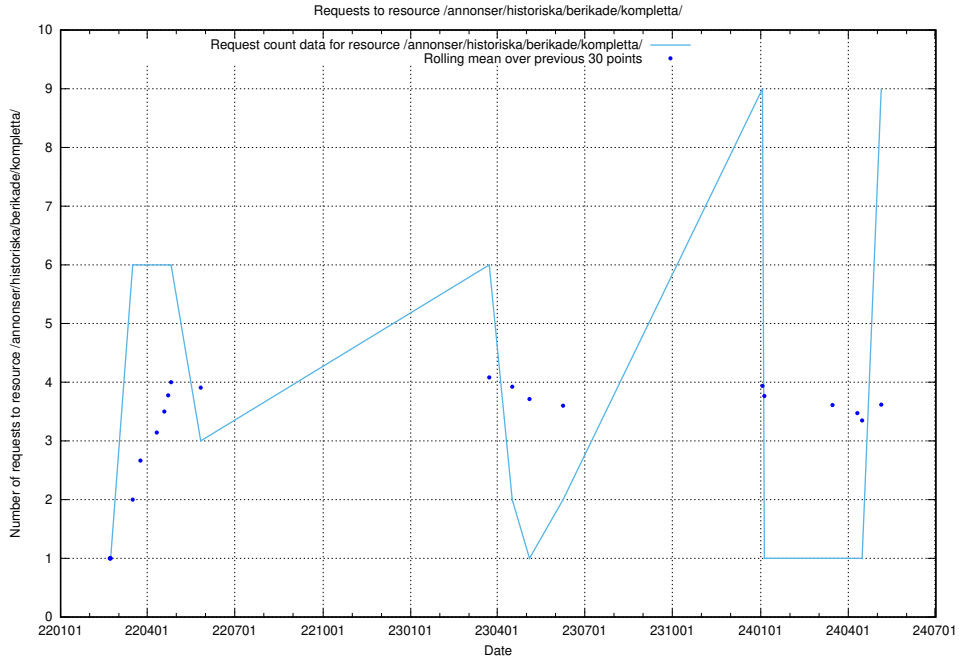

5.26 Usage of /annonser/historiska/berikade/komplett/

Here, we count the number of requests to resource /annonser/historiska/berikade/komplett/.