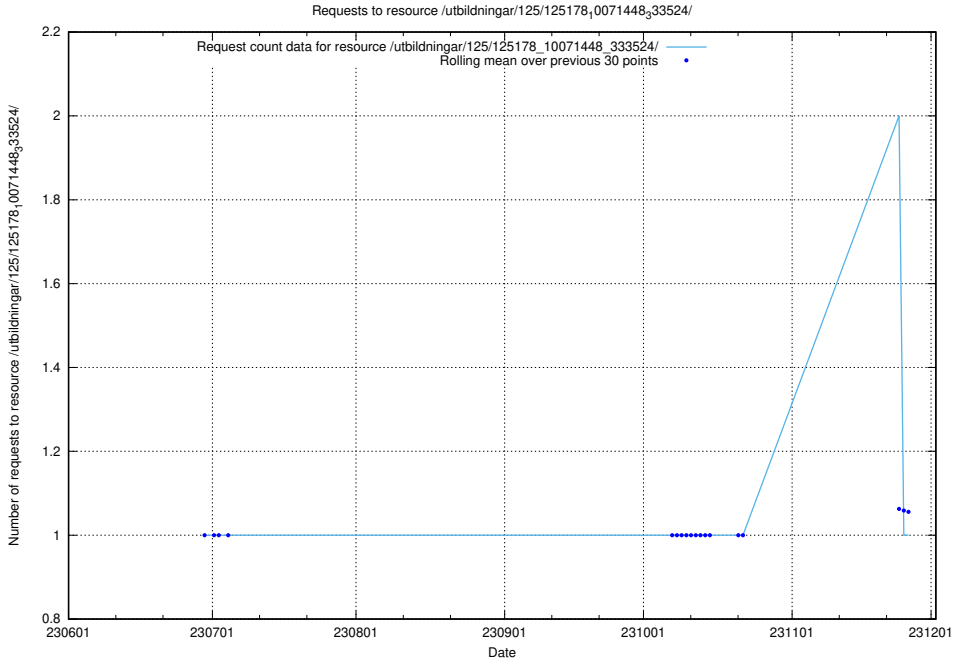

5.5414 Usage of /utbildningar/125/125178_10071448_333524/

Here, we count the number of requests to resource /utbildningar/125/125178_10071448_333524/.