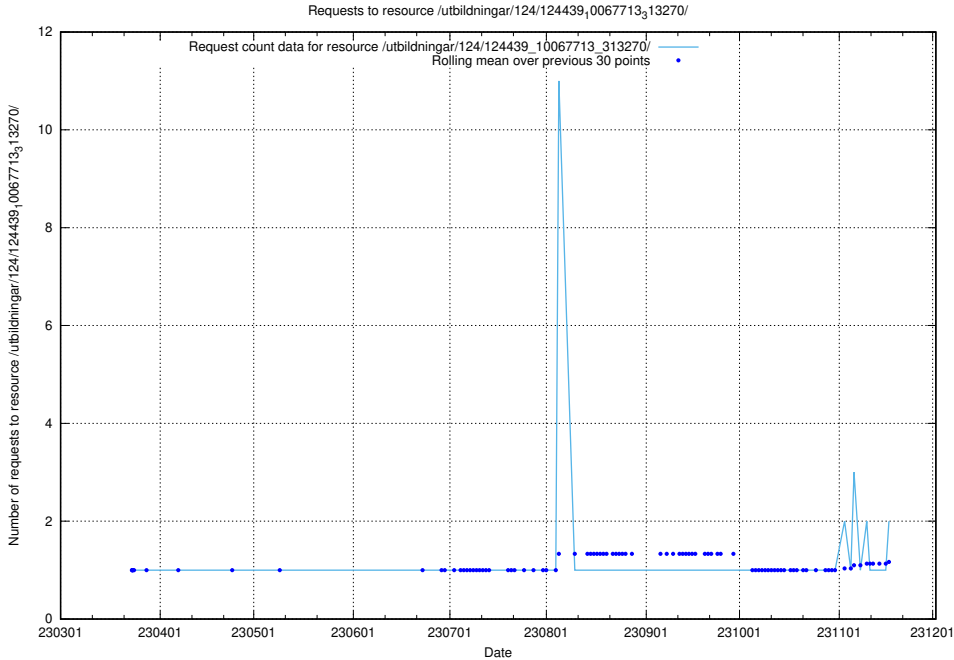

5.652 Usage of /utbildningar/124/124439_10067713_313270/

Here, we count the number of requests to resource /utbildningar/124/124439_10067713_313270/.