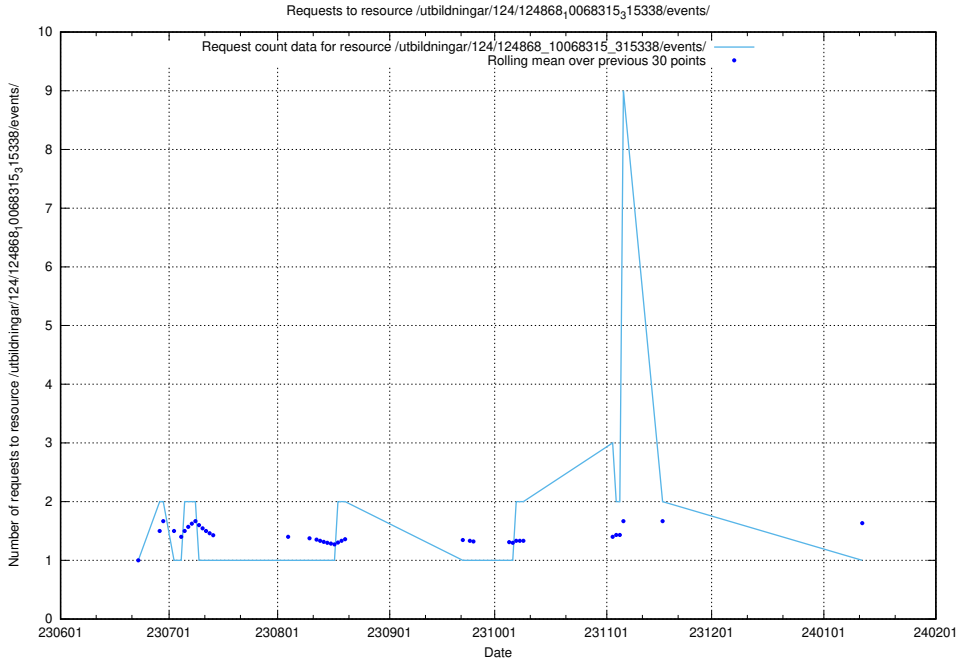

5.5762 Usage of /utbildningar/124/124868_10068315_315338/events/

Here, we count the number of requests to resource /utbildningar/124/124868_10068315_315338/events/