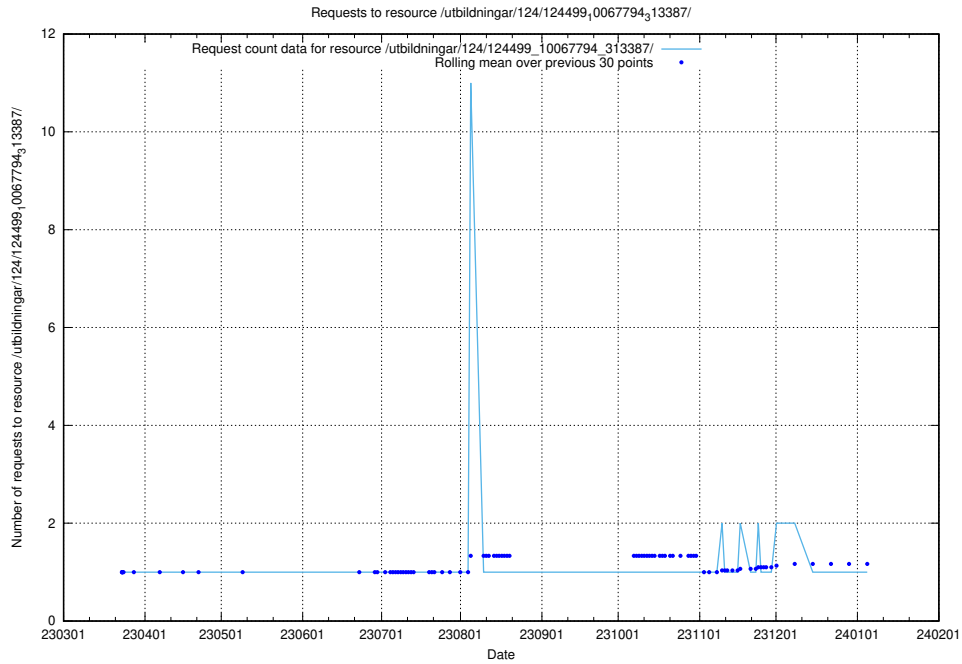

5.2529 Usage of /utbildningar/124/124499_10067794_313387/

Here, we count the number of requests to resource /utbildningar/124/124499_10067794_313387/.