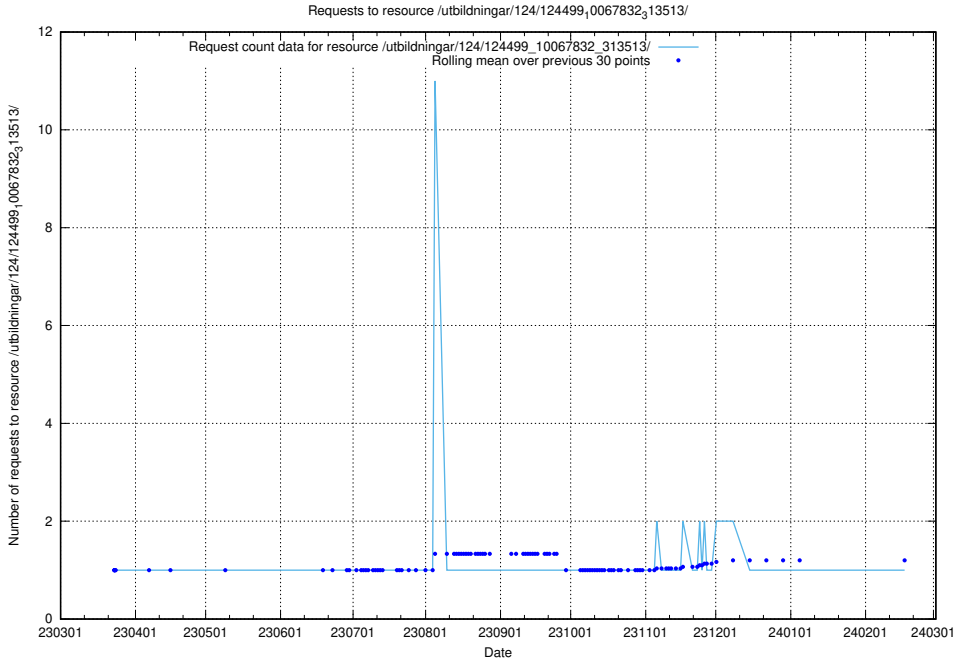

5.2486 Usage of /utbildningar/124/124499_10067832_313513/

Here, we count the number of requests to resource /utbildningar/124/124499_10067832_313513/.