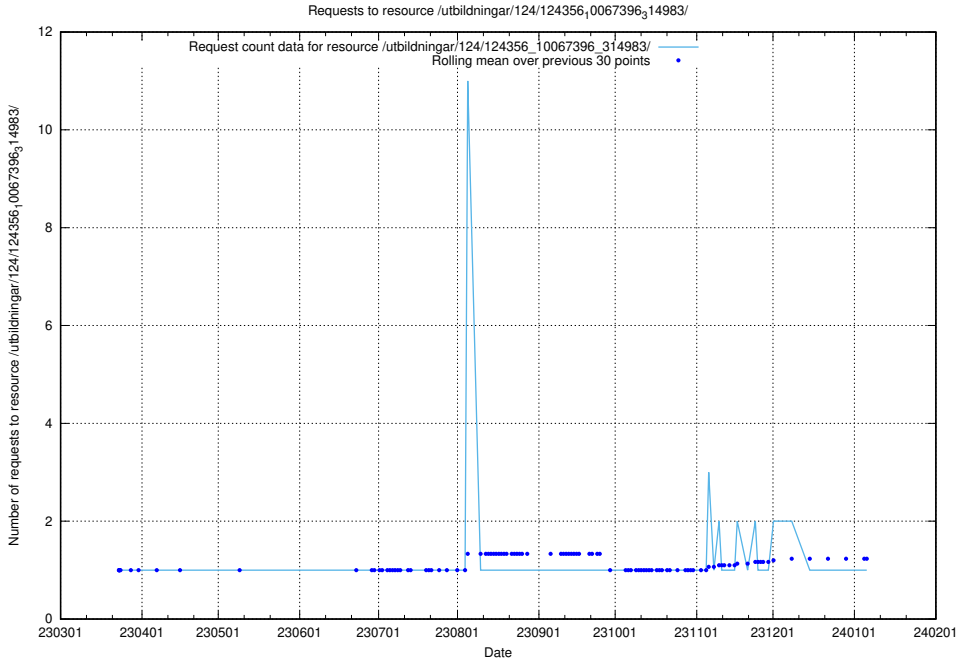

5.3905 Usage of /utbildningar/124/124356_10067396_314983/

Here, we count the number of requests to resource /utbildningar/124/124356_10067396_314983/.