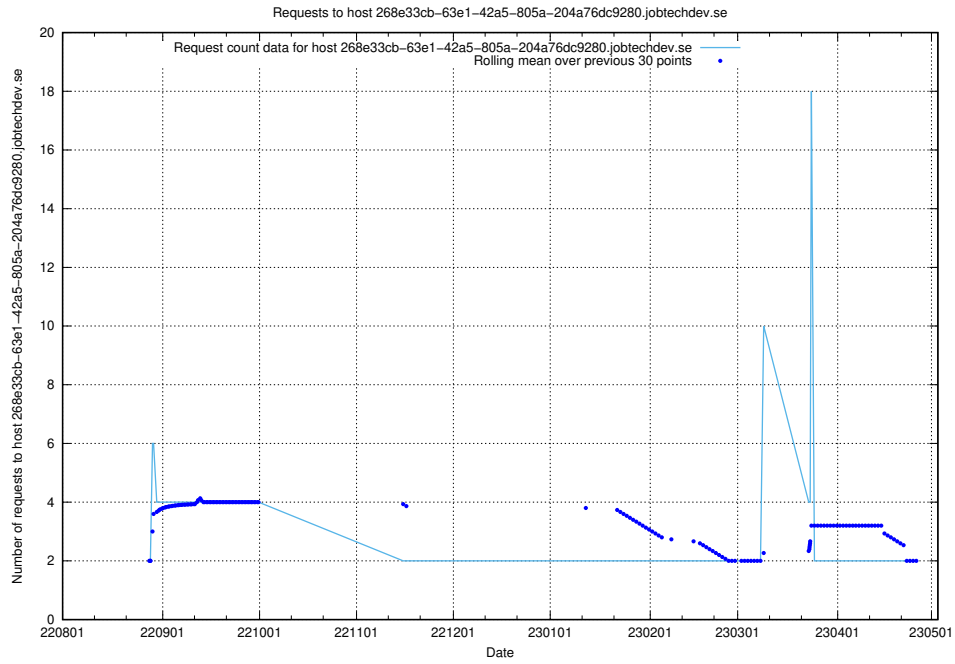

### 7.345 Usage of 268e33cb-63e1-42a5-805a-204a76dc9280.jobtechdev.se

Here, we count the number of requests to host 268e33cb-63e1-42a5-805a-204a76dc9280.jobtechdev.se.