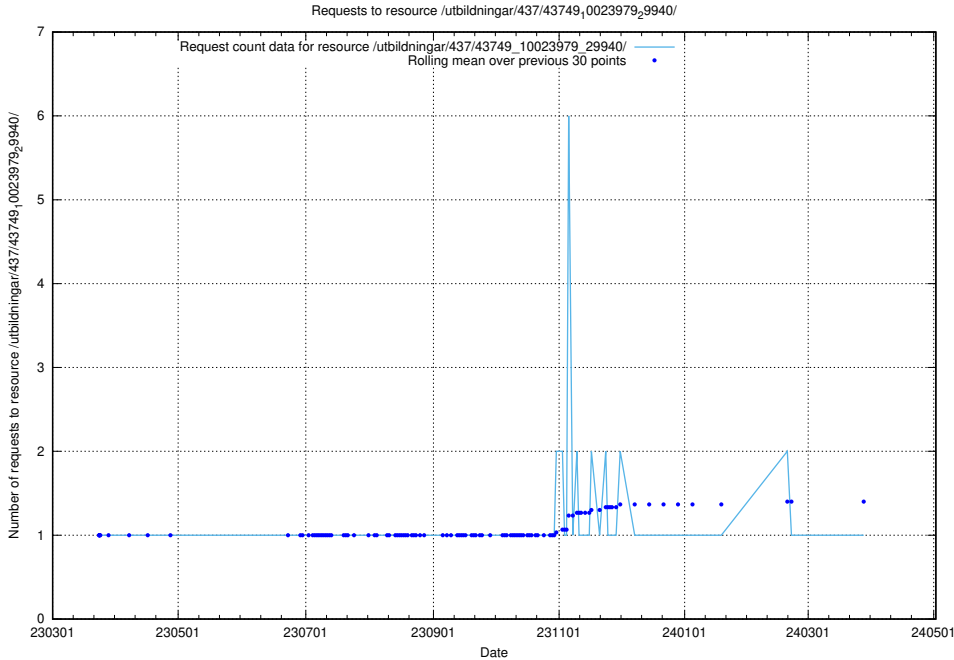

5.6389 Usage of /utbildningar/437/43749_10023979_29940/

Here, we count the number of requests to resource /utbildningar/437/43749_10023979_29940/.