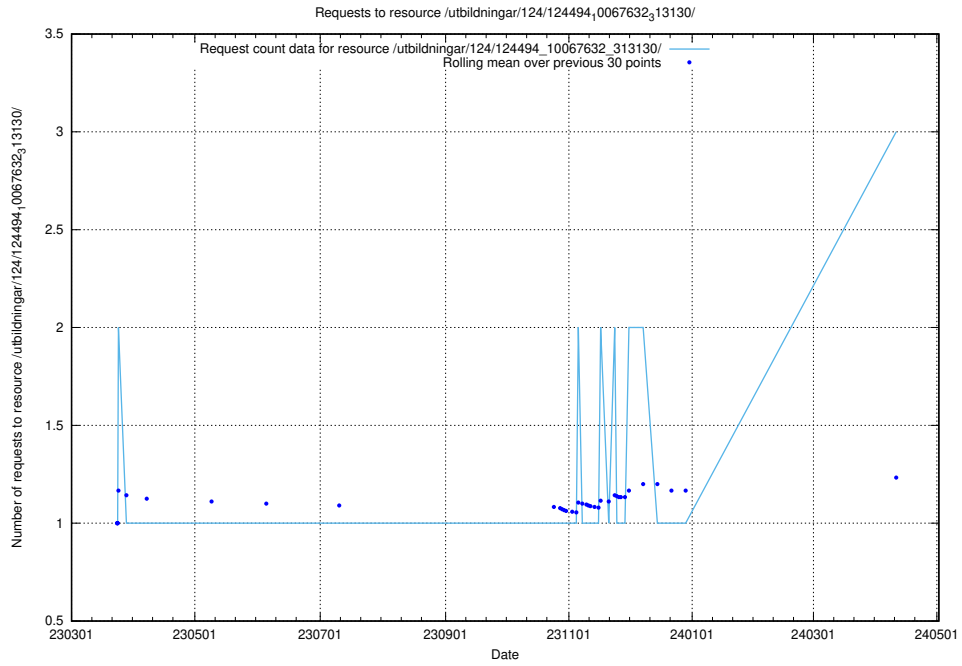

5.305 Usage of /utbildningar/124/124494_10067632_313130/

Here, we count the number of requests to resource /utbildningar/124/124494_10067632_313130/.