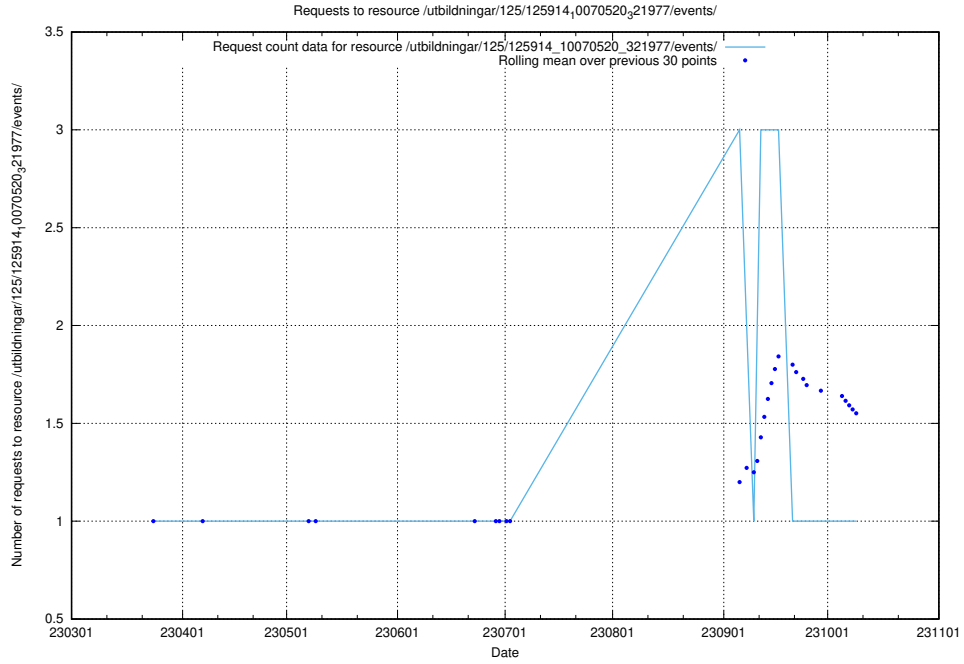

5.6219 Usage of /utbildningar/125/125914_10070520_321977/events/

Here, we count the number of requests to resource /utbildningar/125/125914_10070520_321977/events/