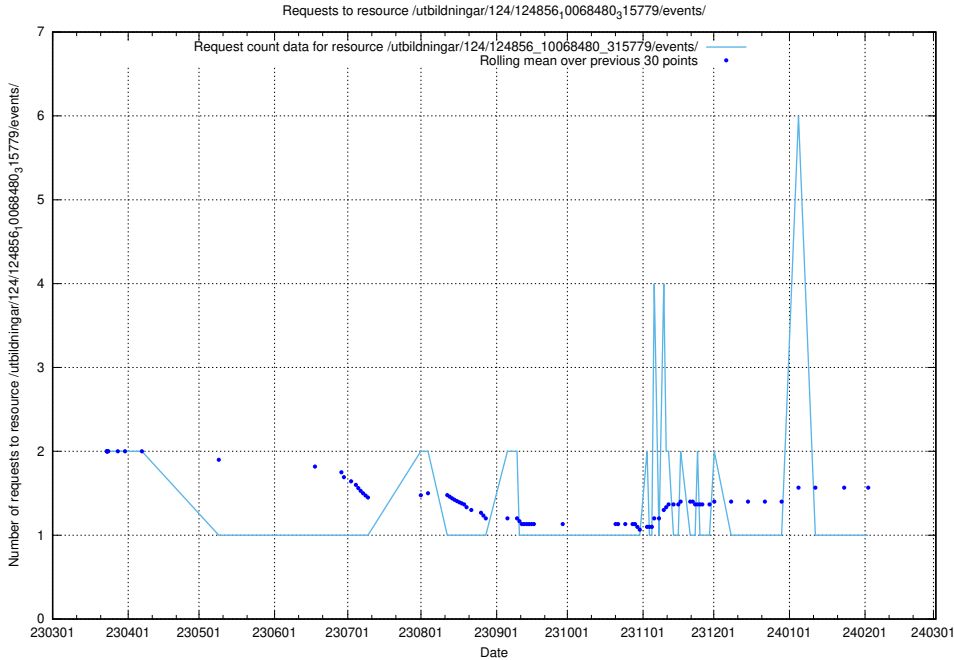

5.6295 Usage of /utbildningar/124/124856_10068480_315779/events/

Here, we count the number of requests to resource /utbildningar/124/124856_10068480_315779/events/