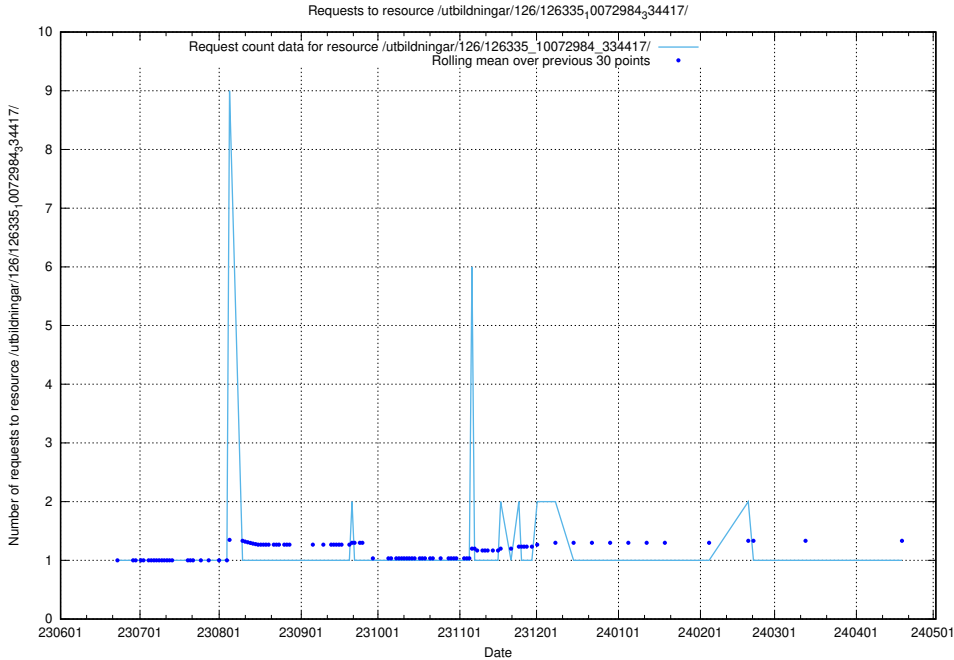

5.5696 Usage of /utbildningar/126/126335_10072984_334417/

Here, we count the number of requests to resource /utbildningar/126/126335_10072984_334417/.