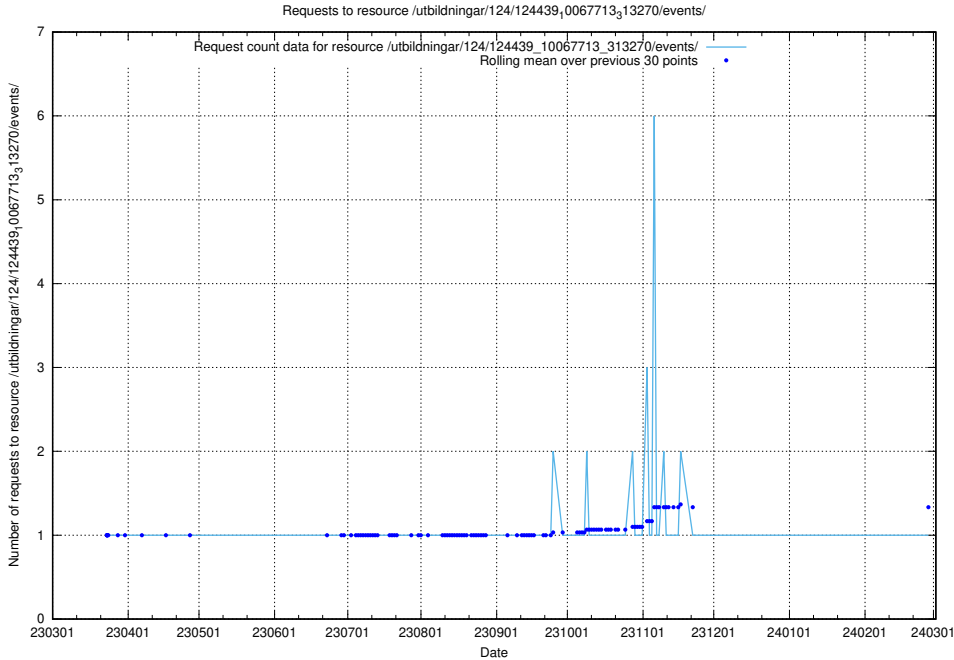

5.3609 Usage of /utbildningar/124/124439_10067713_313270/events/

Here, we count the number of requests to resource /utbildningar/124/124439_10067713_313270/events/