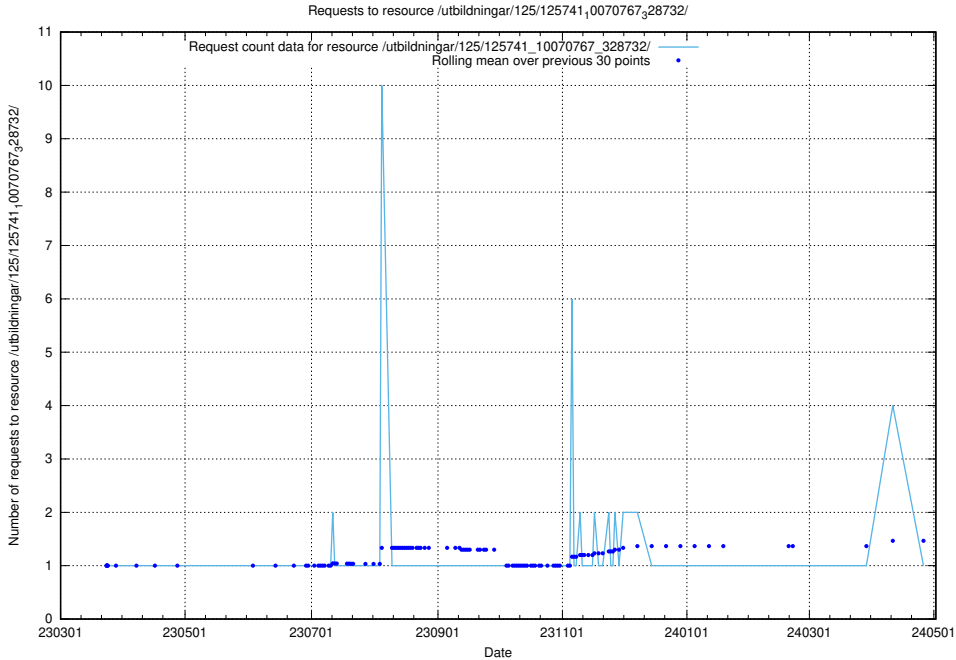

5.6469 Usage of /utbildningar/125/125741_10070767_328732/

Here, we count the number of requests to resource /utbildningar/125/125741_10070767_328732/.