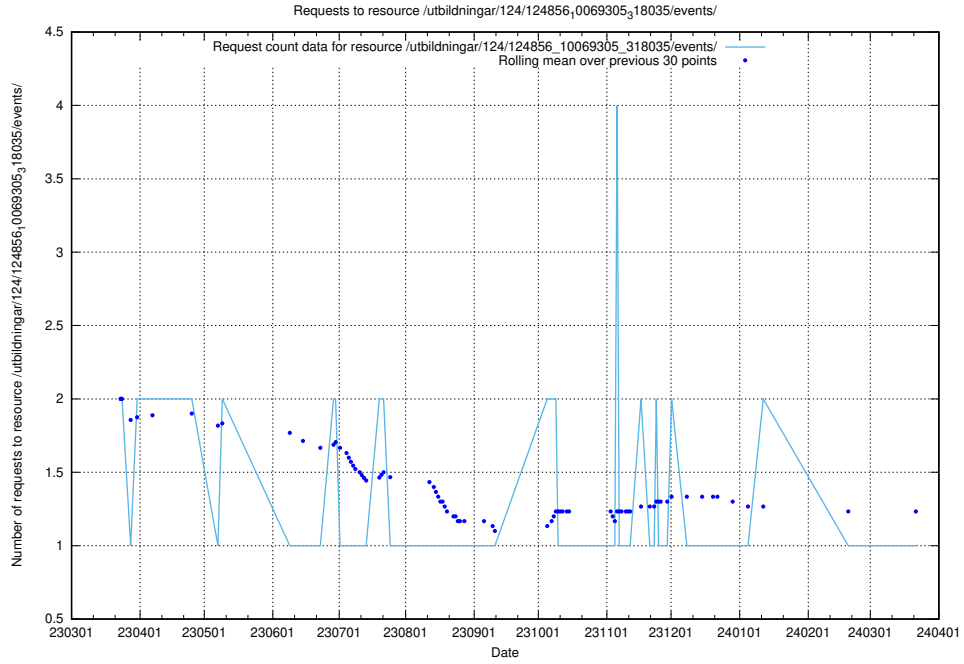

## 5.6294 Usage of /utbildningar/124/124856\_10069305\_318035/events/

Here, we count the number of requests to resource /utbildningar/124/124856\_10069305\_318035/events/