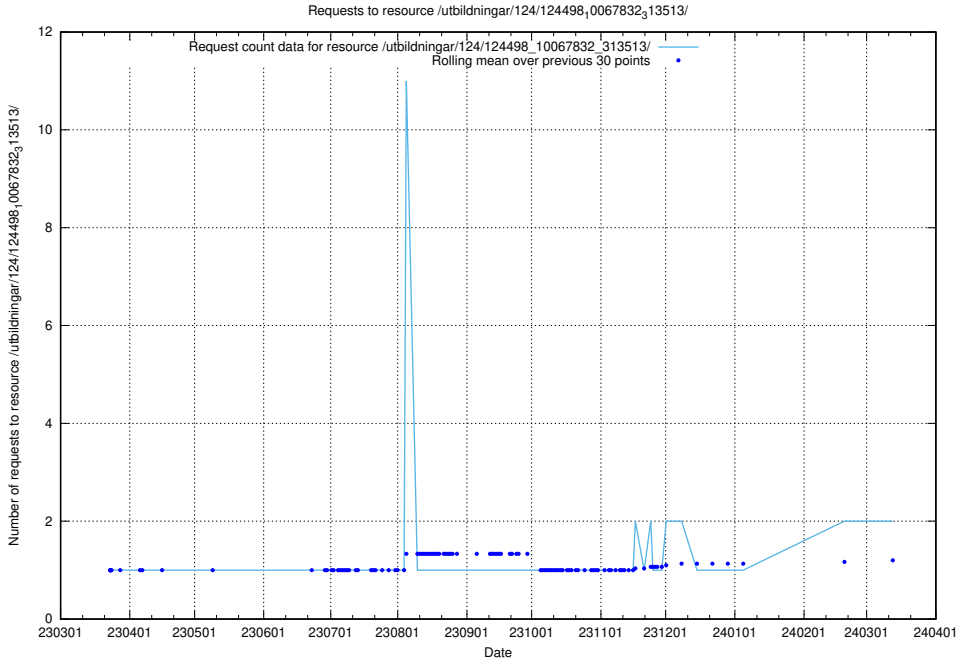

5.598 Usage of /utbildningar/124/124498_10067832_313513/

Here, we count the number of requests to resource /utbildningar/124/124498_10067832_313513/.