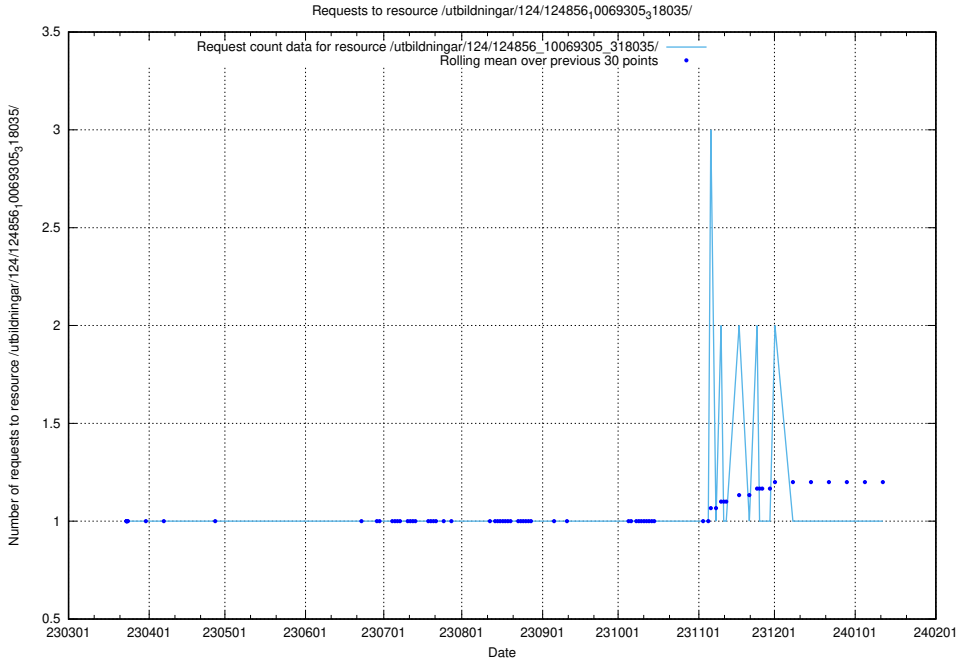

5.1207 Usage of /utbildningar/124/124856_10069305_318035/

Here, we count the number of requests to resource /utbildningar/124/124856_10069305_318035/.