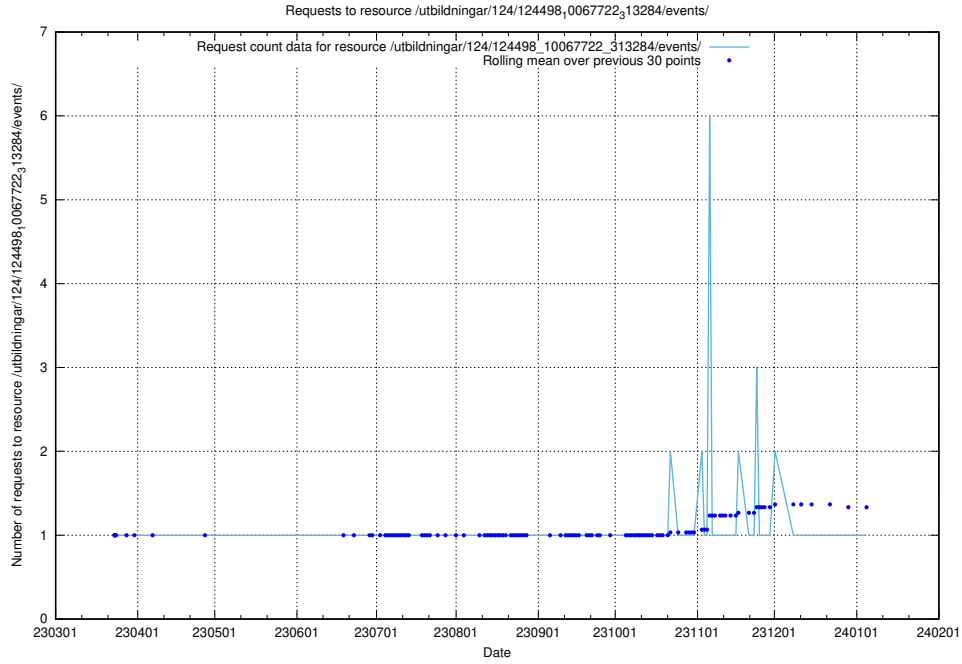

5.2734 Usage of /utbildningar/124/124498_10067722_313284/events/

Here, we count the number of requests to resource /utbildningar/124/124498_10067722_313284/events/