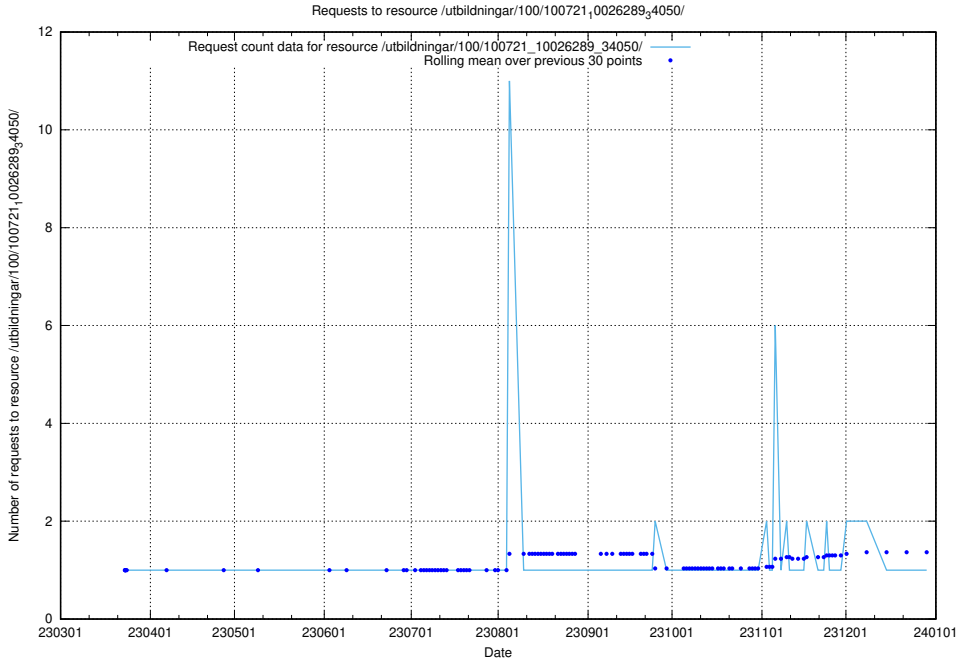

5.5729 Usage of /utbildningar/100/100721_10026289_34050/

Here, we count the number of requests to resource /utbildningar/100/100721_10026289_34050/.