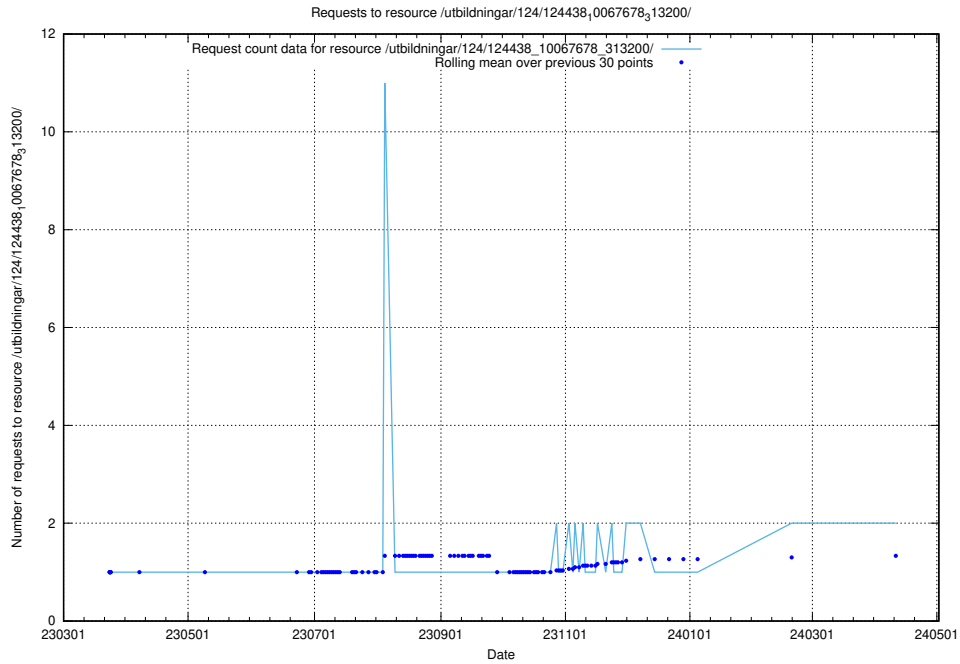

5.659 Usage of /utbildningar/124/124438_10067678_313200/

Here, we count the number of requests to resource /utbildningar/124/124438_10067678_313200/.