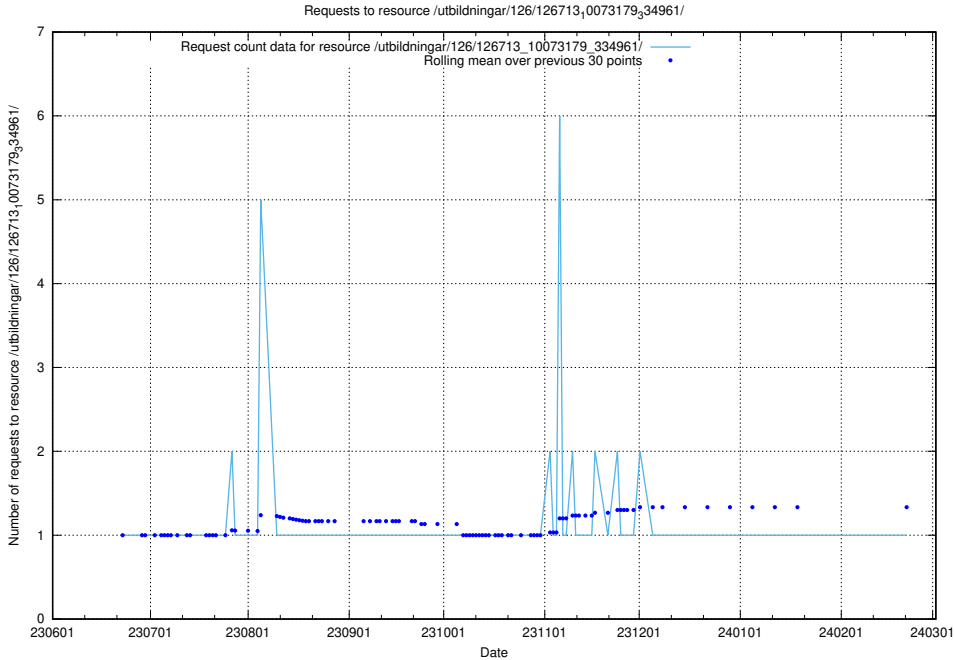

5.5646 Usage of /utbildningar/126/126713_10073179_334961/

Here, we count the number of requests to resource /utbildningar/126/126713_10073179_334961/.