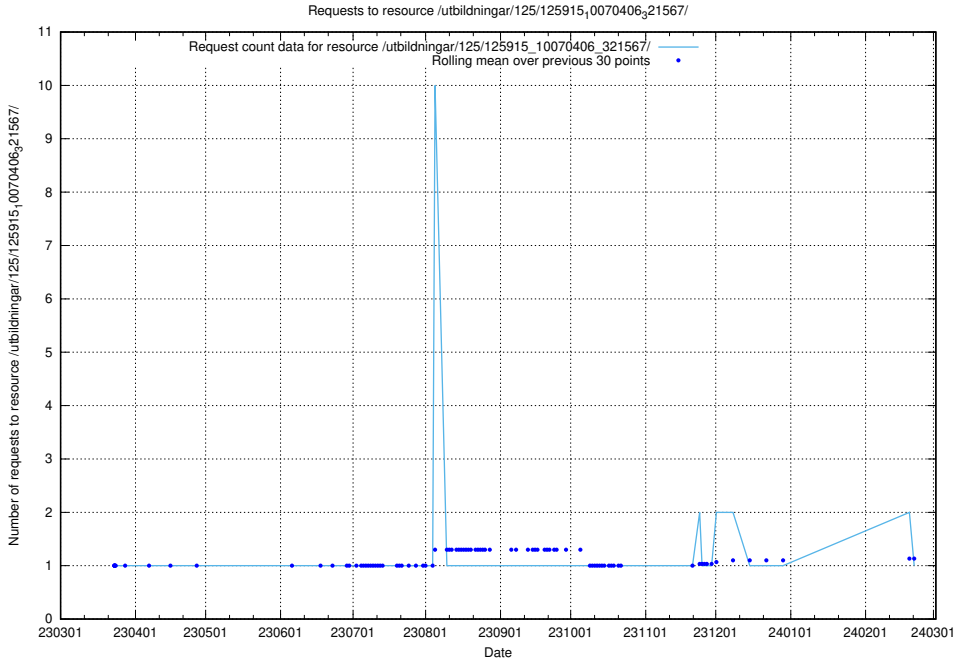

### 5.6448 Usage of /utbildningar/125/125915\_10070406\_321567/

Here, we count the number of requests to resource /utbildningar/125/125915\_10070406\_321567/.