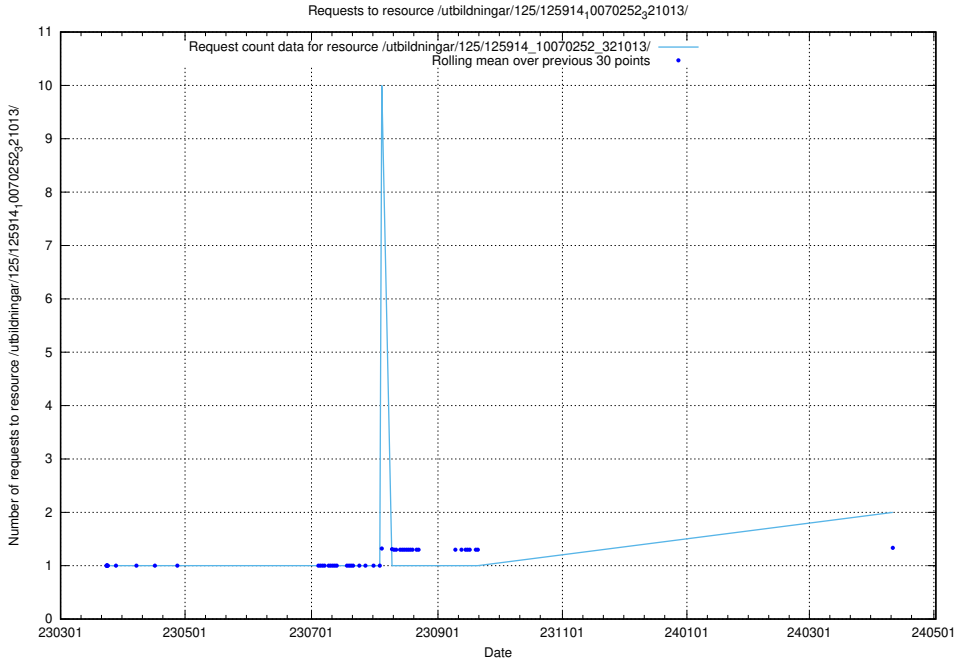

5.979 Usage of /utbildningar/125/125914_10070252_321013/

Here, we count the number of requests to resource /utbildningar/125/125914_10070252_321013/.