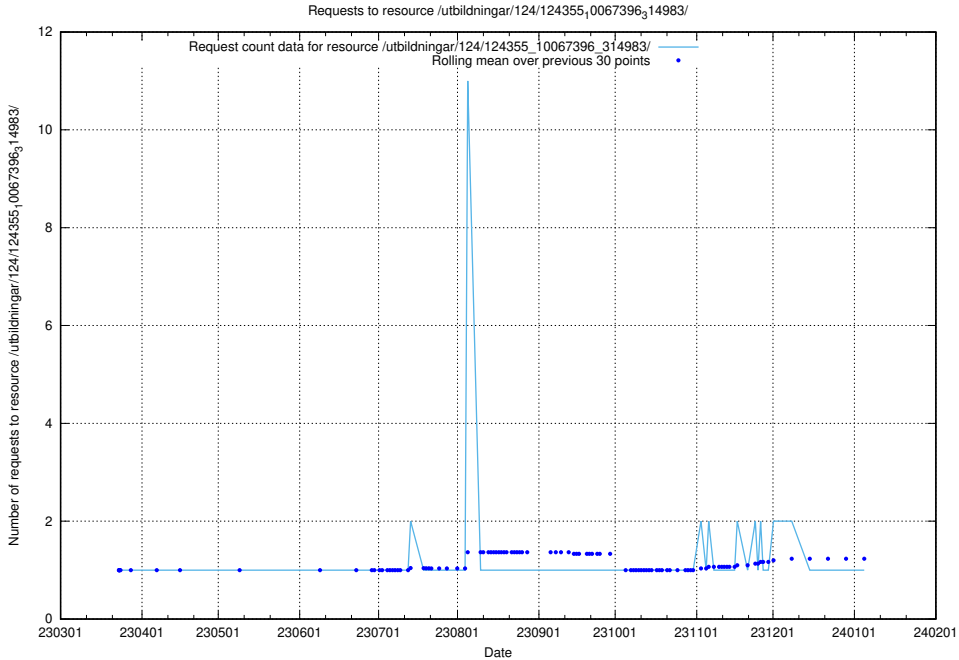

### 5.3923 Usage of /utbildningar/124/124355\_10067396\_314983/

Here, we count the number of requests to resource /utbildningar/124/124355\_10067396\_314983/.