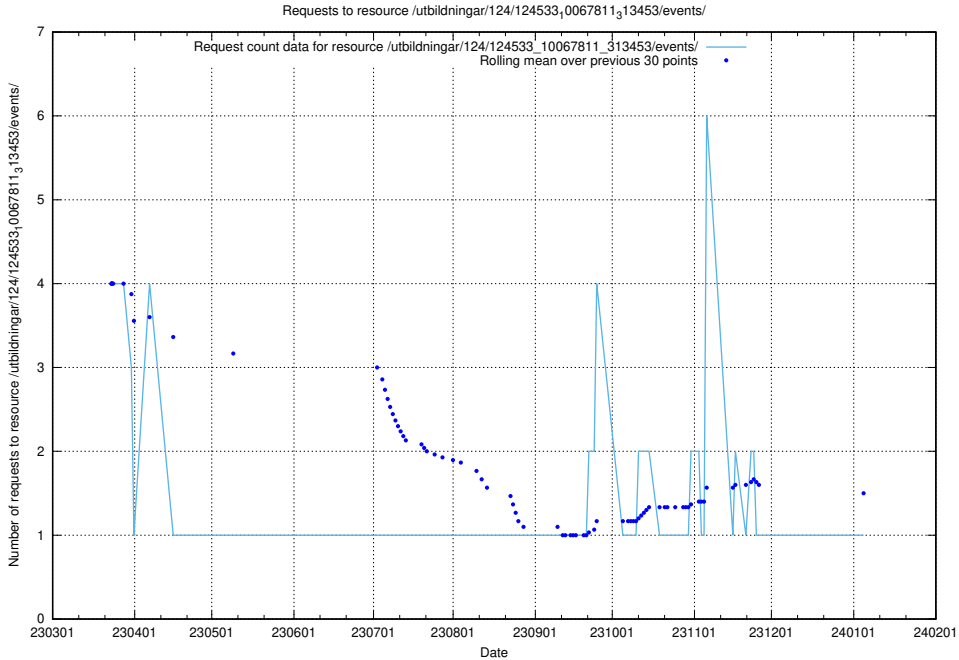

### 5.6260 Usage of /utbildningar/124/124533\_10067811\_313453/events/

Here, we count the number of requests to resource /utbildningar/124/124533\_10067811\_313453/events/