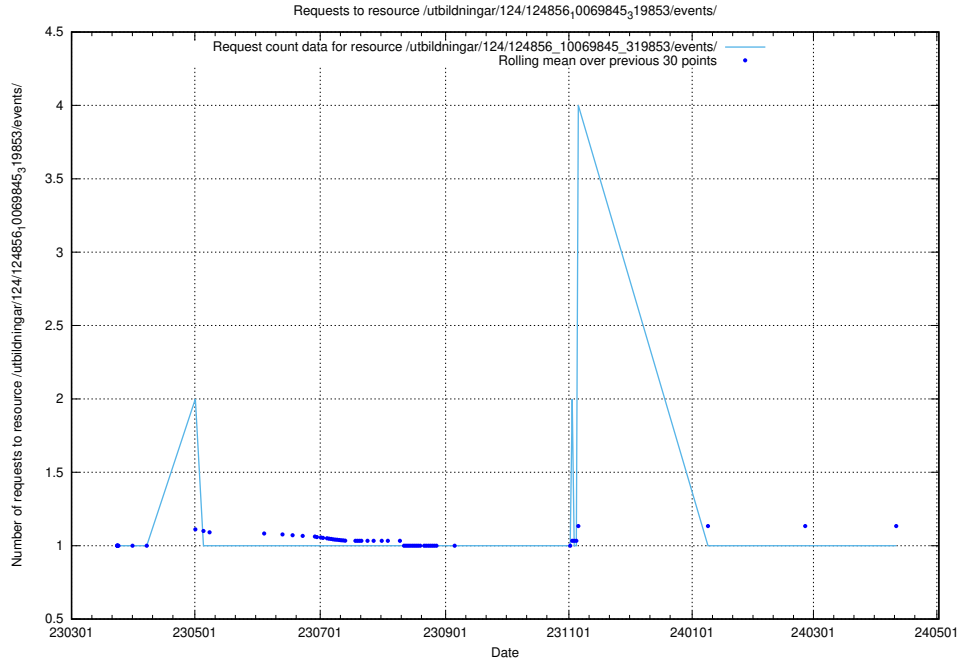

5.1203 Usage of /utbildningar/124/124856_10069845_319853/events/

Here, we count the number of requests to resource /utbildningar/124/124856_10069845_319853/events/