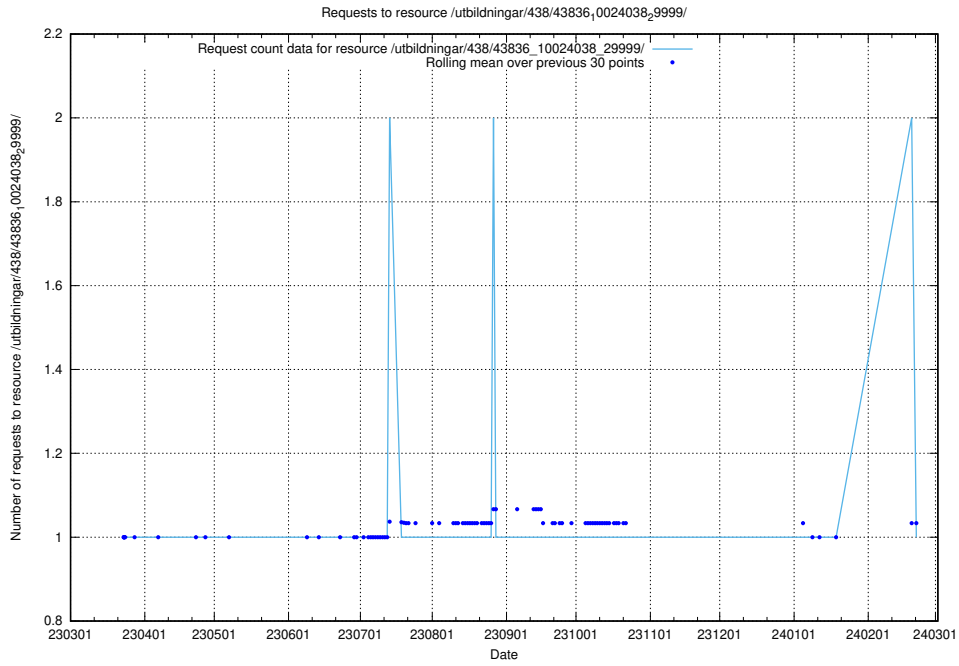

### 5.6339 Usage of /utbildningar/438/43836\_10024038\_29999/

Here, we count the number of requests to resource /utbildningar/438/43836\_10024038\_29999/.