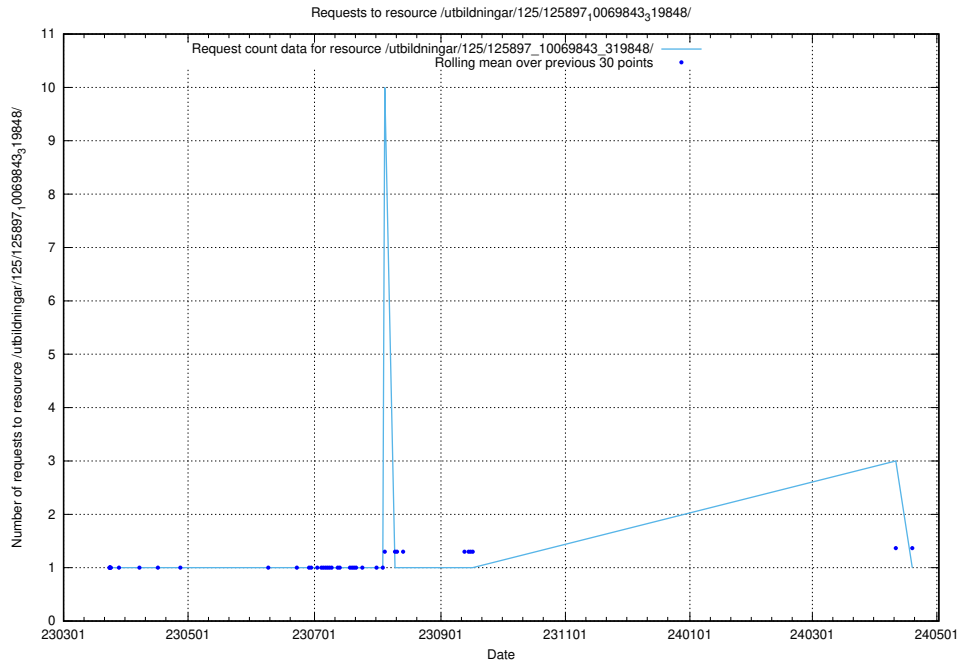

5.6453 Usage of /utbildningar/125/125897_10069843_319848/

Here, we count the number of requests to resource /utbildningar/125/125897_10069843_319848/.