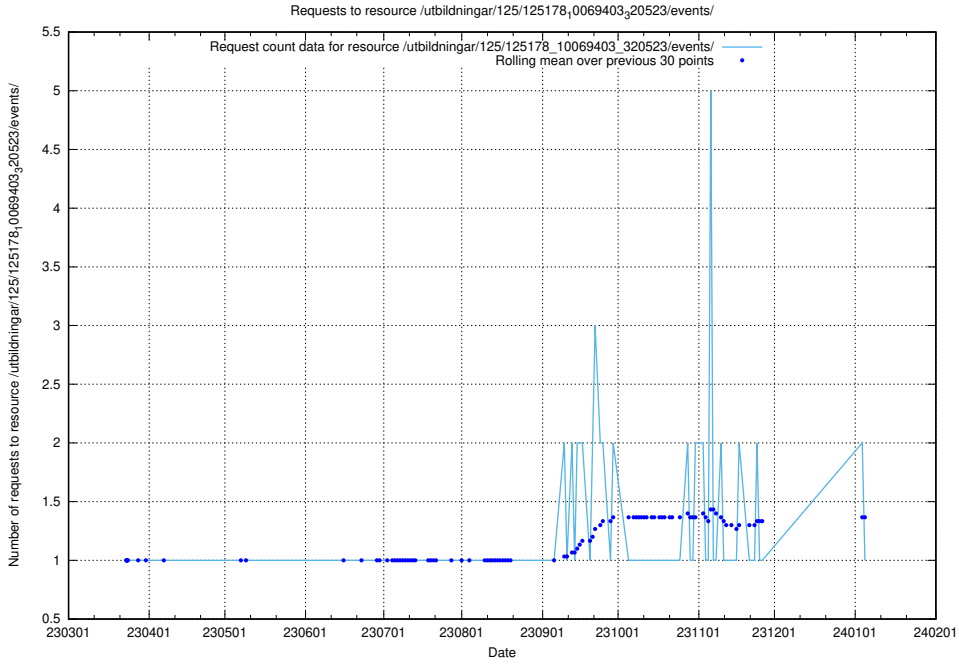

5.1157 Usage of /utbildningar/125/125178_10069403_320523/events/

Here, we count the number of requests to resource /utbildningar/125/125178_10069403_320523/events/