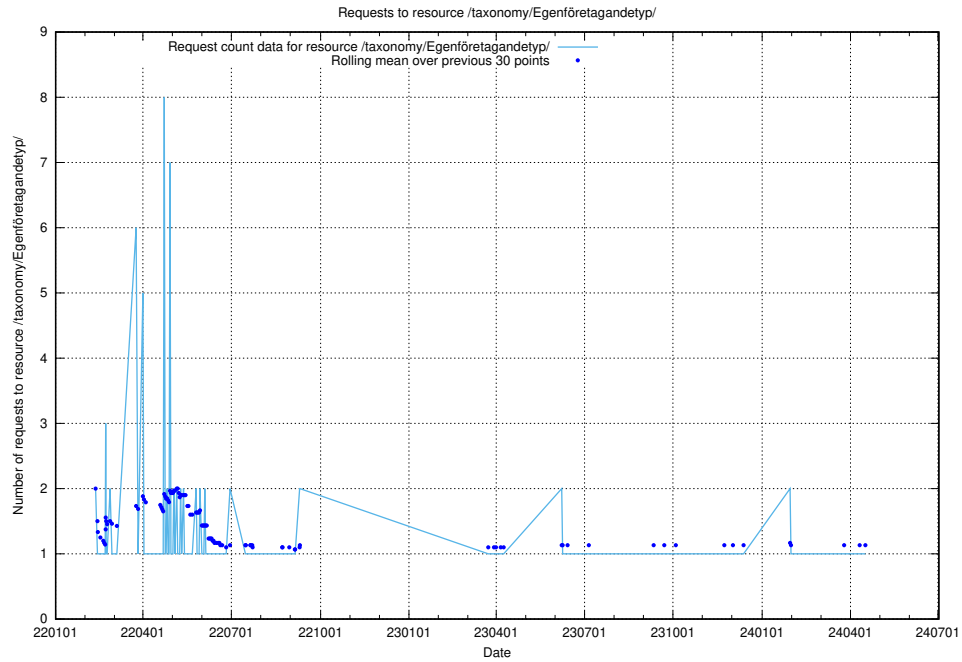

5.1868 Usage of /taxonomy/Egenföretagandetyyp/

Here, we count the number of requests to resource /taxonomy/Egenföretagandetyyp/.