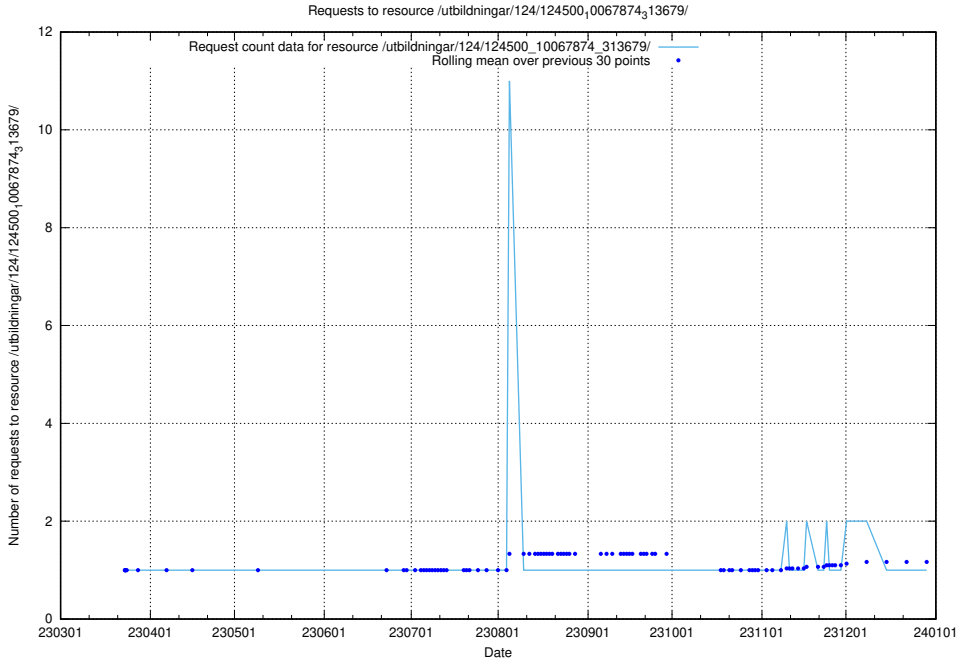

### 5.2329 Usage of /utbildningar/124/124500\_10067874\_313679/

Here, we count the number of requests to resource /utbildningar/124/124500\_10067874\_313679/.