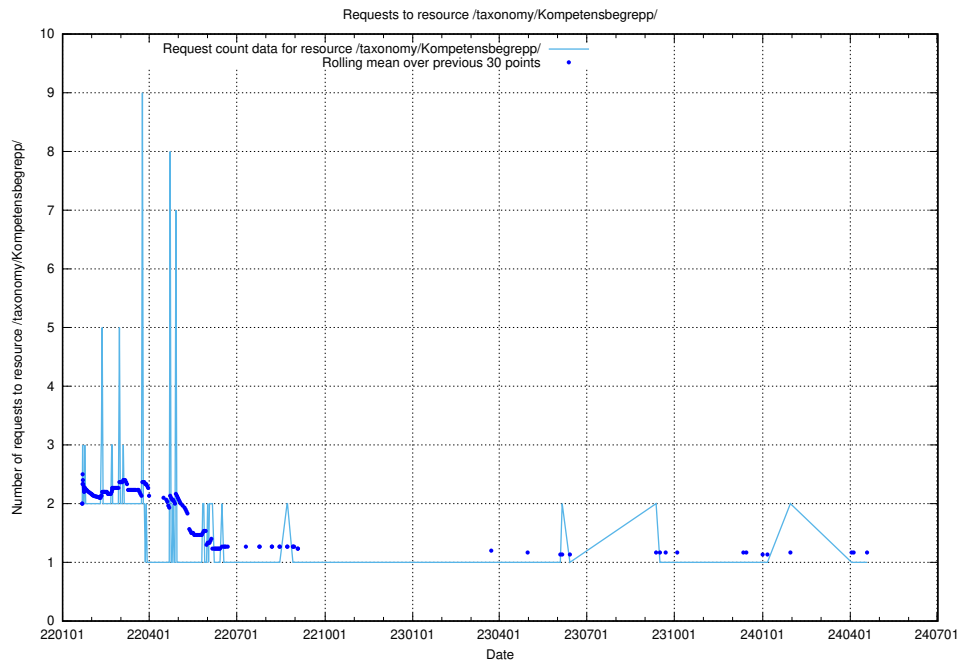

## 5.6416 Usage of /taxonomy/Kompetensbegrupp/

Here, we count the number of requests to resource /taxonomy/Kompetensbegrupp/.