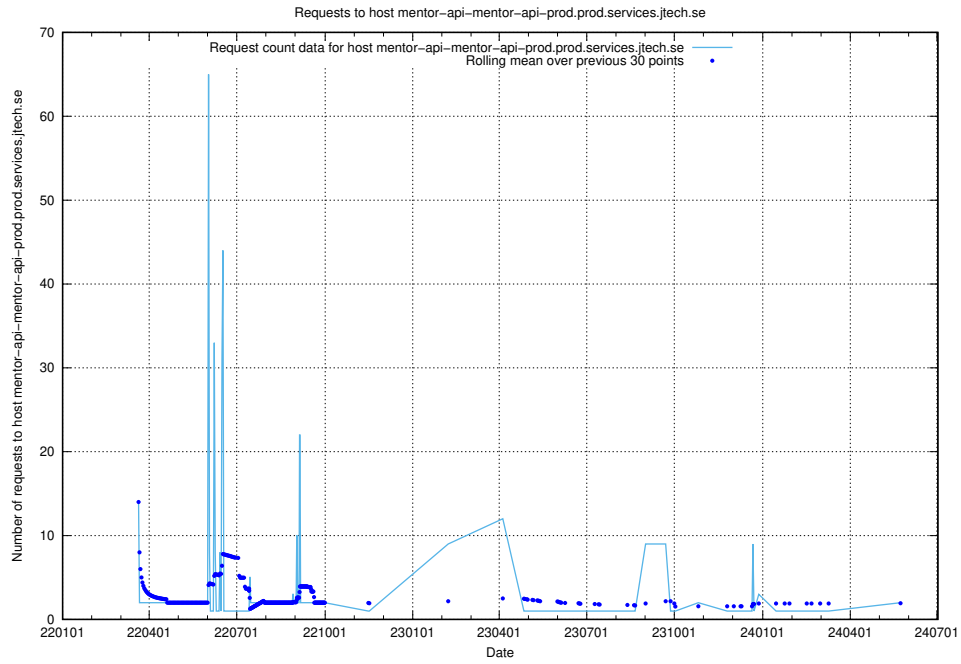

## 7.499 Usage of mentor-api-mentor-api-prod.prod.services.jtech.se

Here, we count the number of requests to host mentor-api-mentor-api-prod.prod.services.jtech.se.