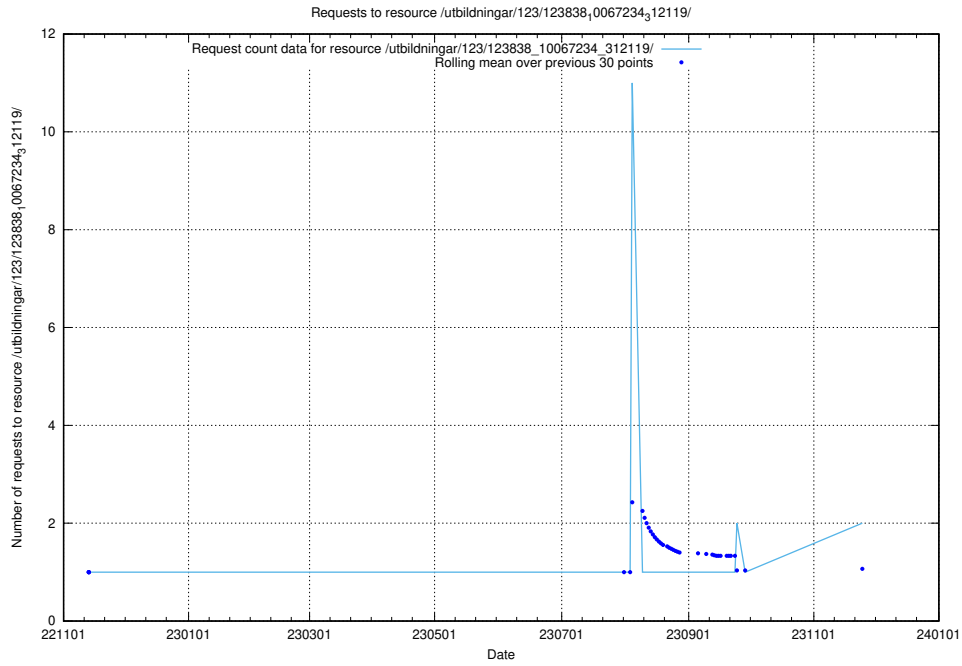

5.884 Usage of /utbildningar/123/123838_10067234_312119/

Here, we count the number of requests to resource /utbildningar/123/123838_10067234_312119/.