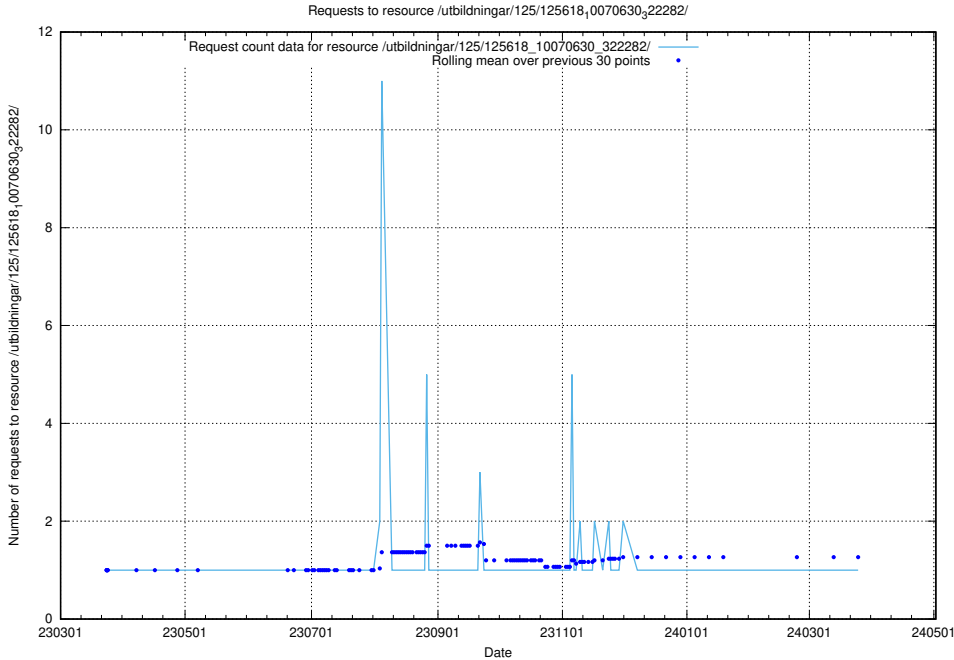

5.1093 Usage of /utbildningar/125/125618_10070630_322282/

Here, we count the number of requests to resource /utbildningar/125/125618_10070630_322282/.