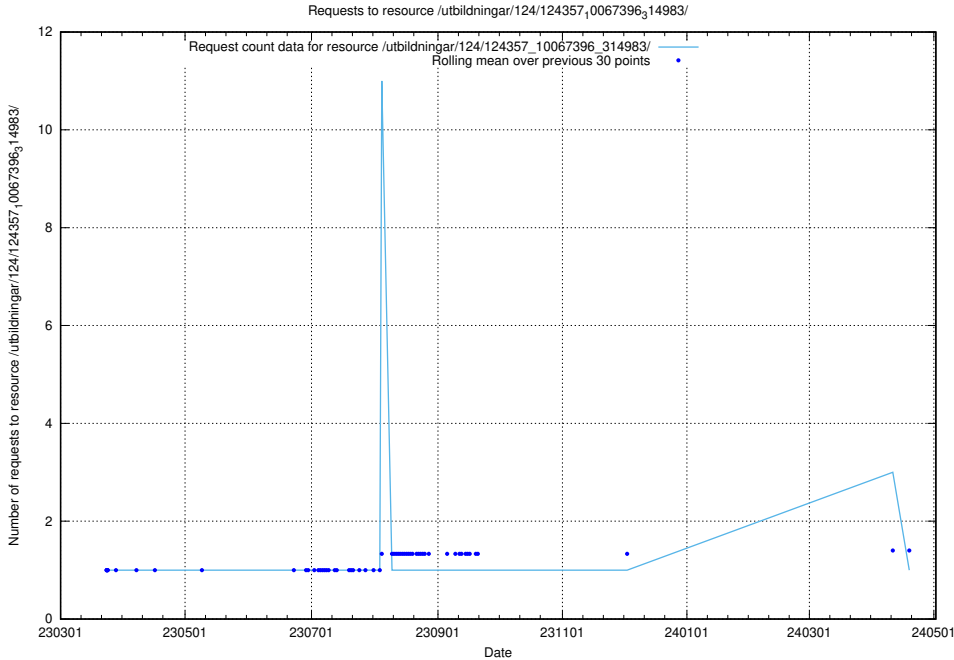

5.3882 Usage of /utbildningar/124/124357_10067396_314983/

Here, we count the number of requests to resource /utbildningar/124/124357_10067396_314983/.