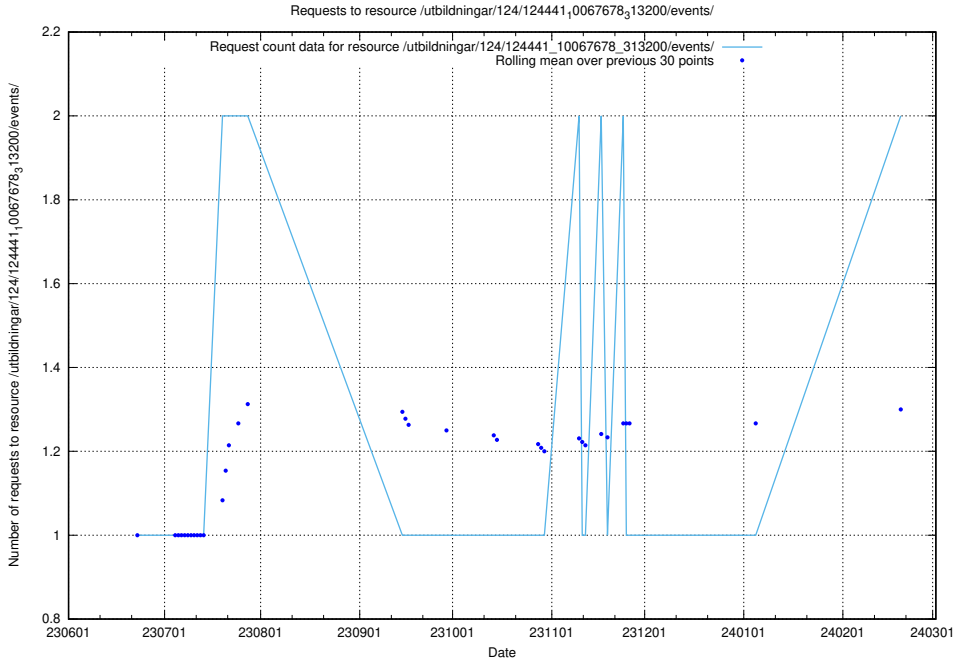

5.868 Usage of /utbildningar/124/124441_10067678_313200/events/

Here, we count the number of requests to resource /utbildningar/124/124441_10067678_313200/events/