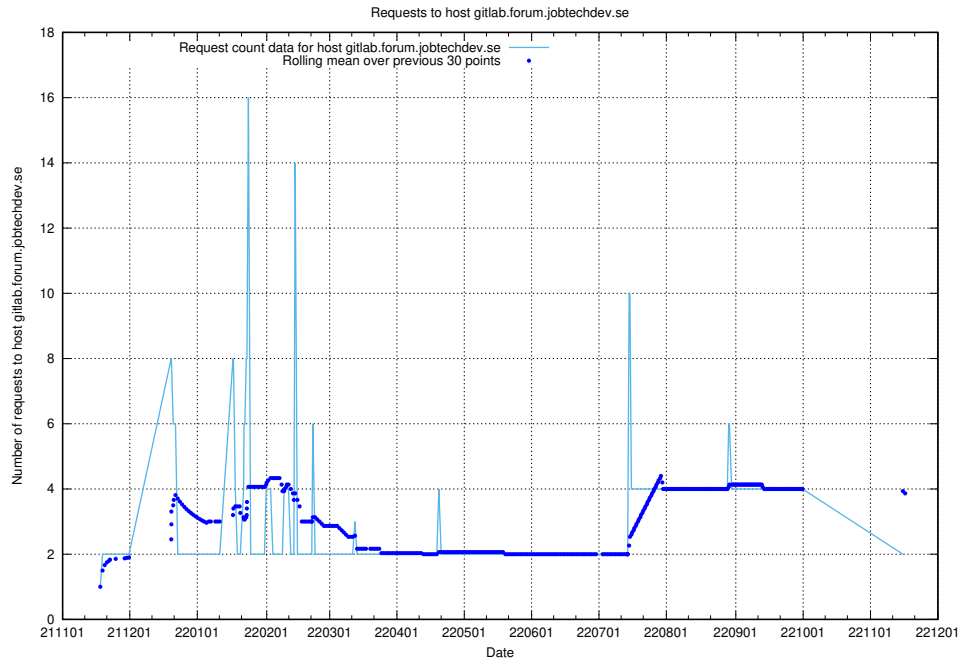

## 7.485 Usage of gitlab.forum.jobtechdev.se

Here, we count the number of requests to host gitlab.forum.jobtechdev.se.