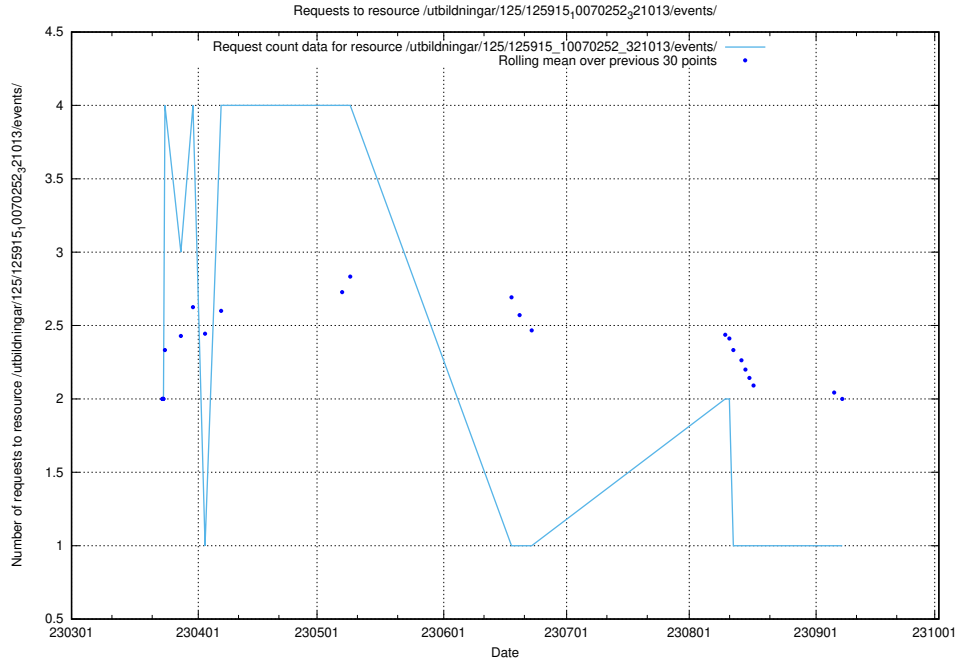

5.6279 Usage of /utbildningar/125/125915_10070252_321013/events/

Here, we count the number of requests to resource /utbildningar/125/125915_10070252_321013/events/