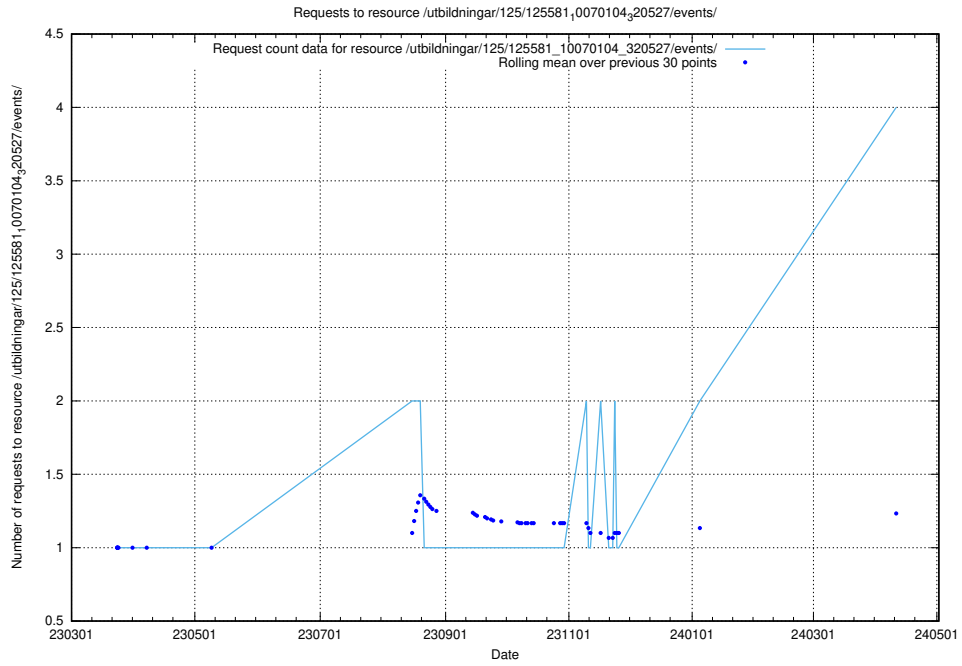

### 5.158 Usage of /utbildningar/125/125581\_10070104\_320527/events/

Here, we count the number of requests to resource /utbildningar/125/125581\_10070104\_320527/events/