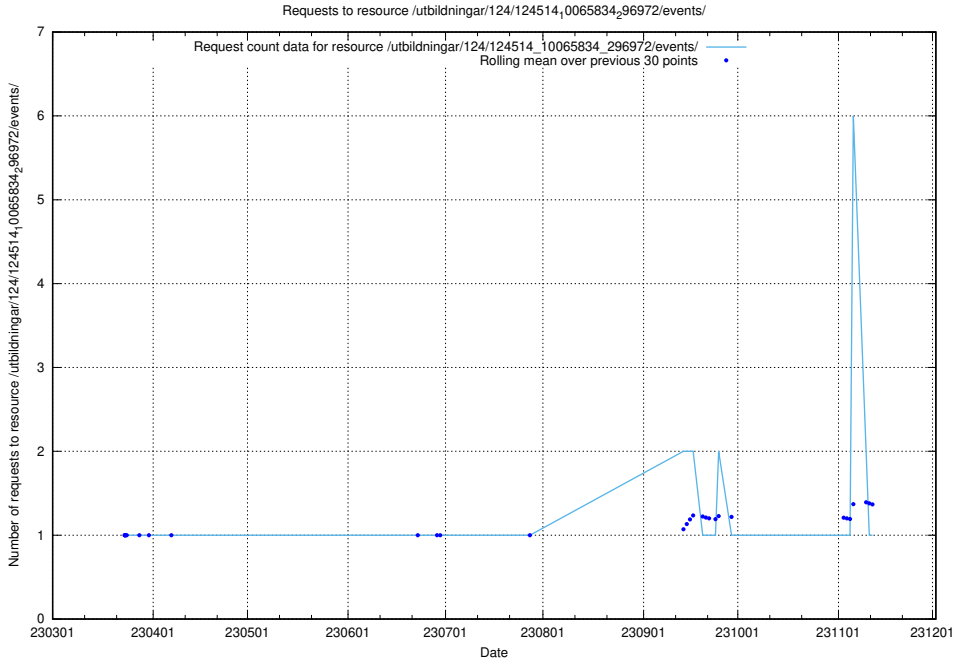

### 5.2135 Usage of /utbildningar/124/124514\_10065834\_296972/events/

Here, we count the number of requests to resource /utbildningar/124/124514\_10065834\_296972/events/