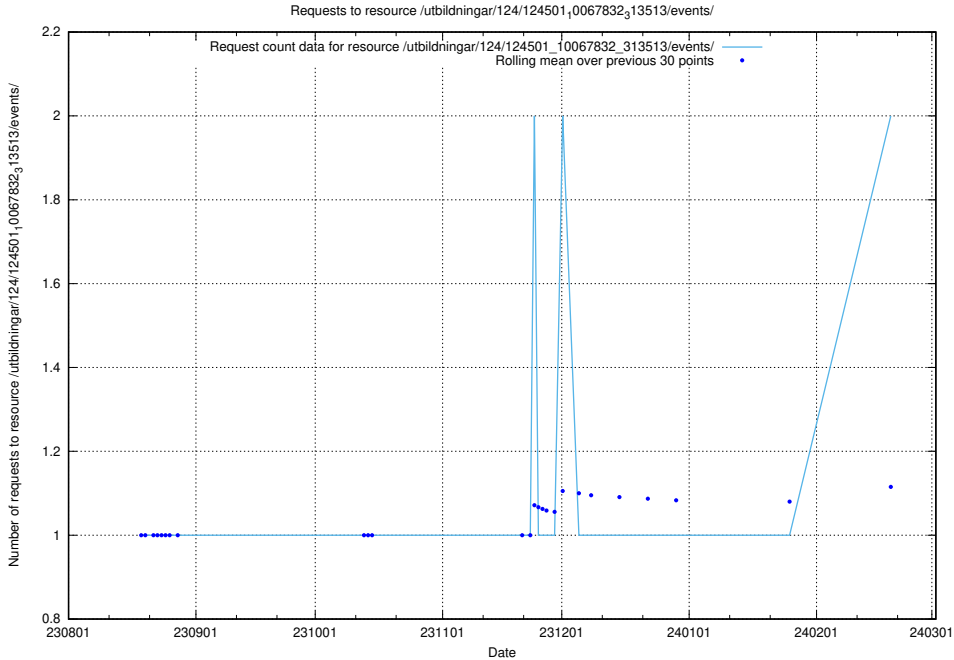

5.759 Usage of /utbildningar/124/124501_10067832_313513/events/

Here, we count the number of requests to resource /utbildningar/124/124501_10067832_313513/events/