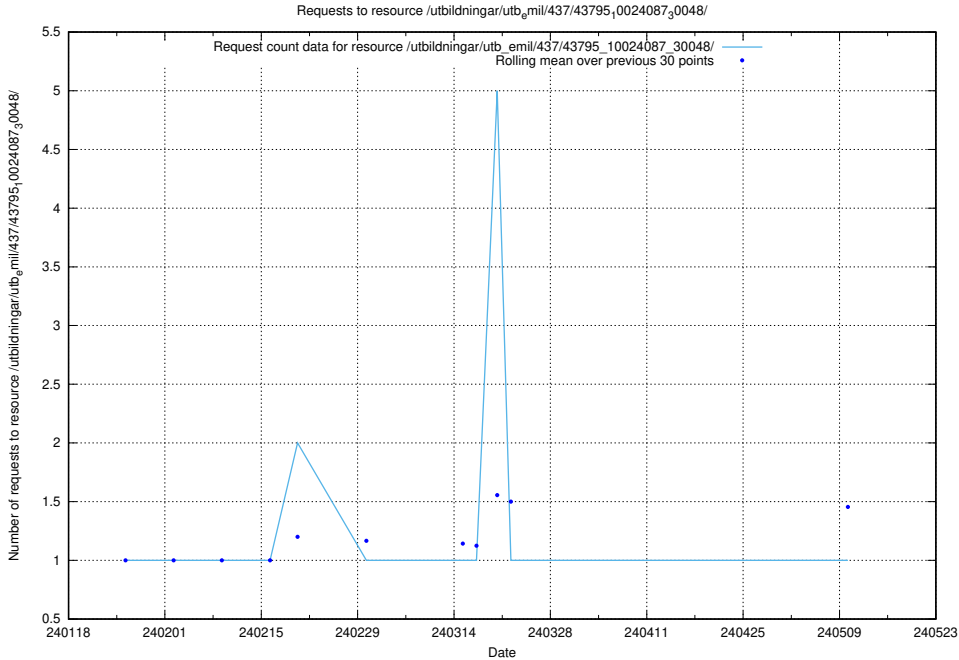

5.2839 Usage of /utbildningar/utb_emil/437/43795_10024087_30048/

Here, we count the number of requests to resource /utbildningar/utb_emil/437/43795_10024087_30048/