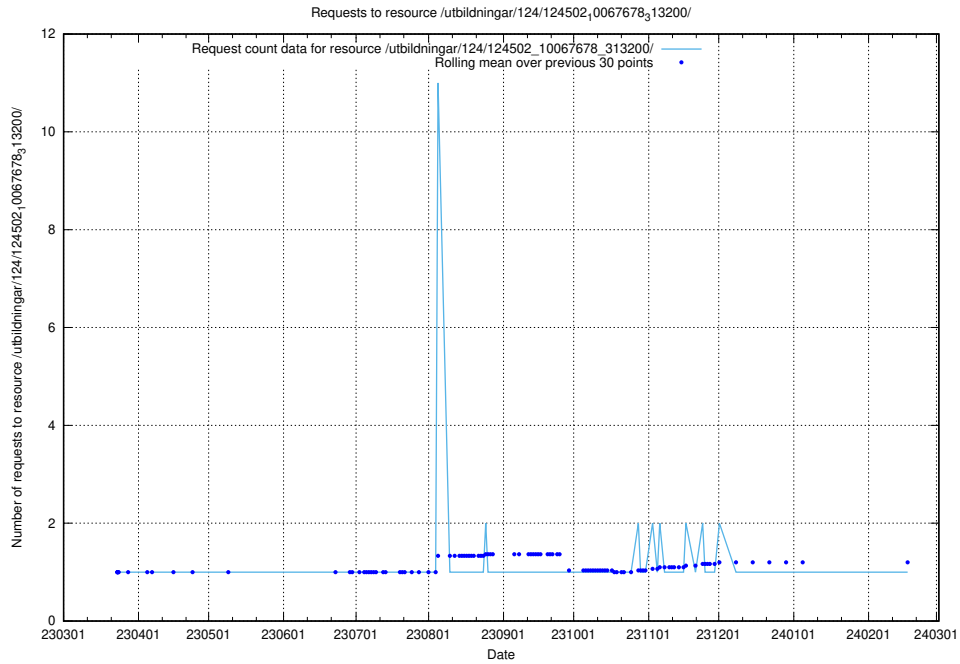

5.2217 Usage of /utbildningar/124/124502_10067678_313200/

Here, we count the number of requests to resource /utbildningar/124/124502_10067678_313200/.