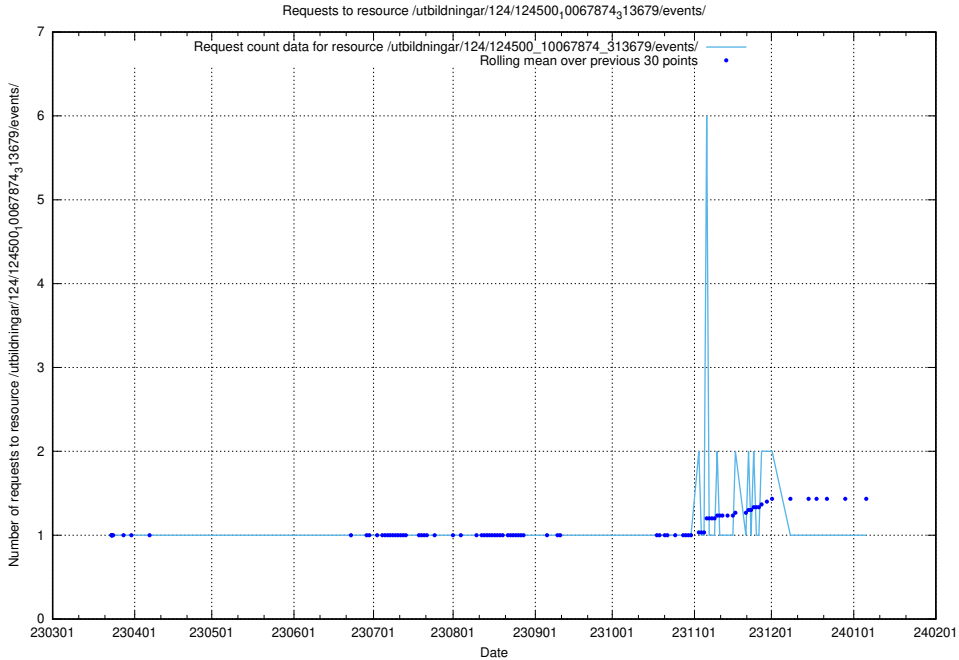

### 5.2318 Usage of /utbildningar/124/124500\_10067874\_313679/events/

Here, we count the number of requests to resource /utbildningar/124/124500\_10067874\_313679/events/