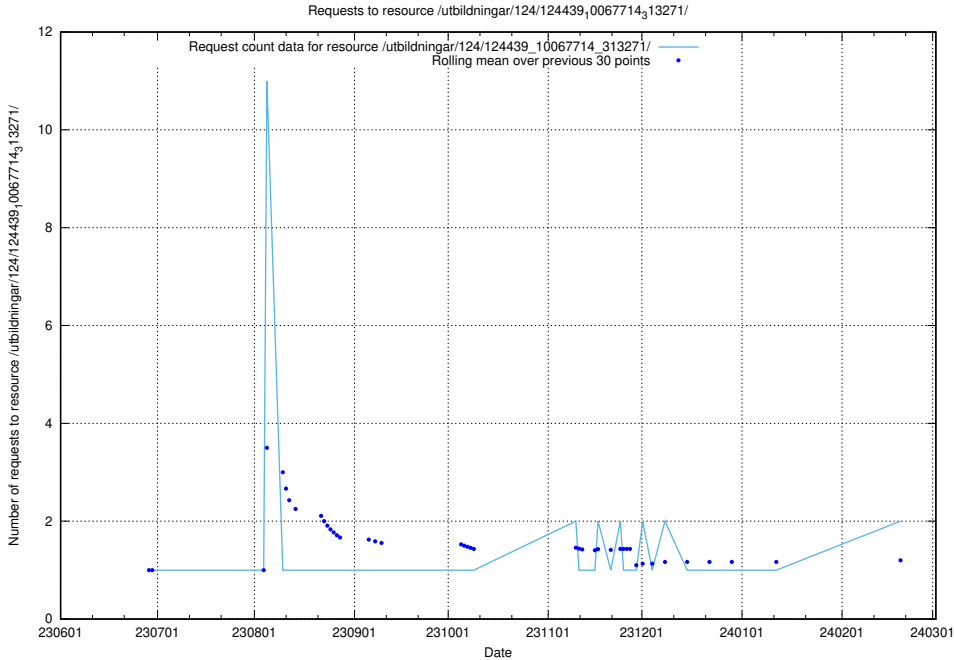

5.834 Usage of /utbildningar/124/124439_10067714_313271/

Here, we count the number of requests to resource /utbildningar/124/124439_10067714_313271/.