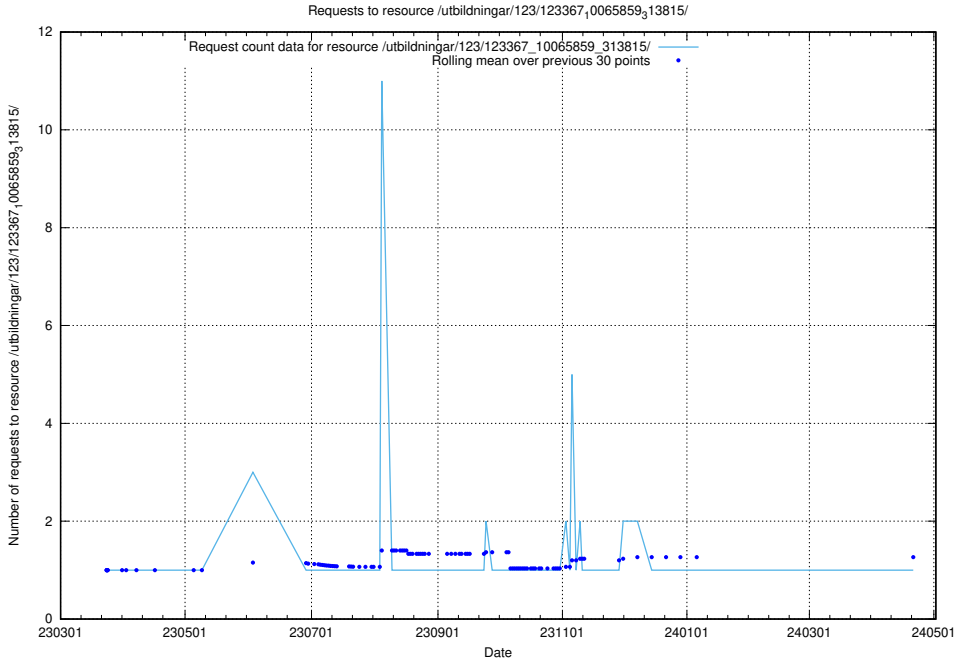

5.4864 Usage of /utbildningar/123/123367_10065859_313815/

Here, we count the number of requests to resource /utbildningar/123/123367_10065859_313815/.