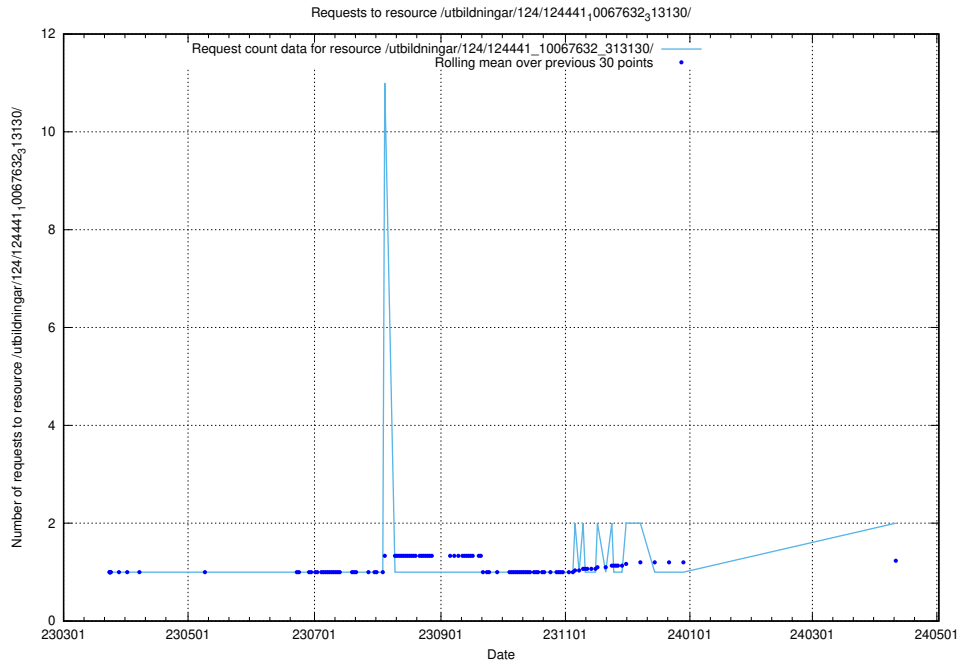

5.651 Usage of /utbildningar/124/124441_10067632_313130/

Here, we count the number of requests to resource /utbildningar/124/124441_10067632_313130/.