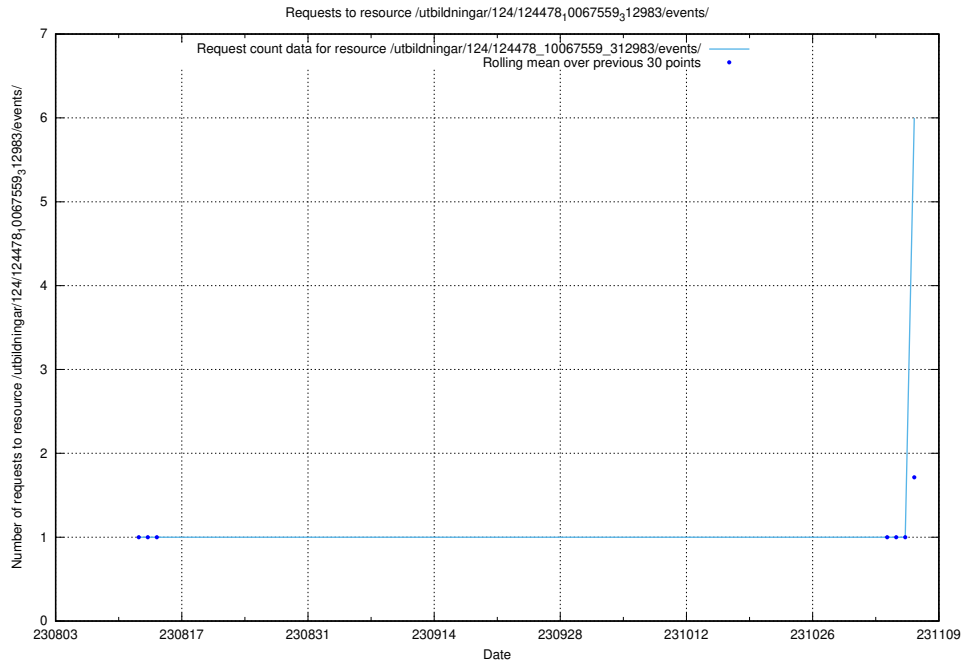

5.77 Usage of /utbildningar/124/124478_10067559_312983/events/

Here, we count the number of requests to resource /utbildningar/124/124478_10067559_312983/events/