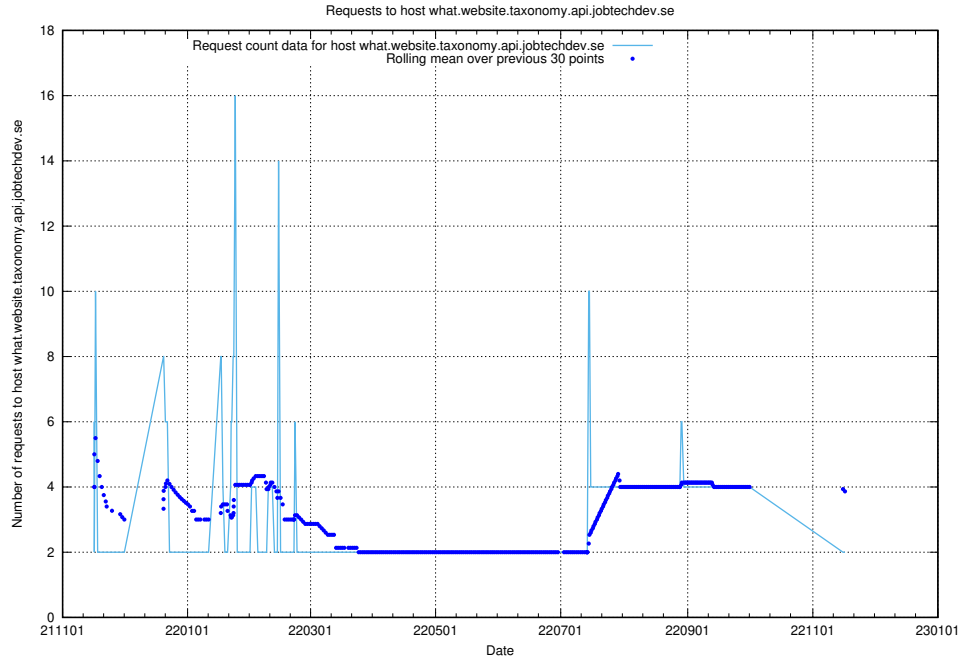

## 7.527 Usage of doh.apps.standby.services.jtech.se

Here, we count the number of requests to host doh.apps.standby.services.jtech.se.