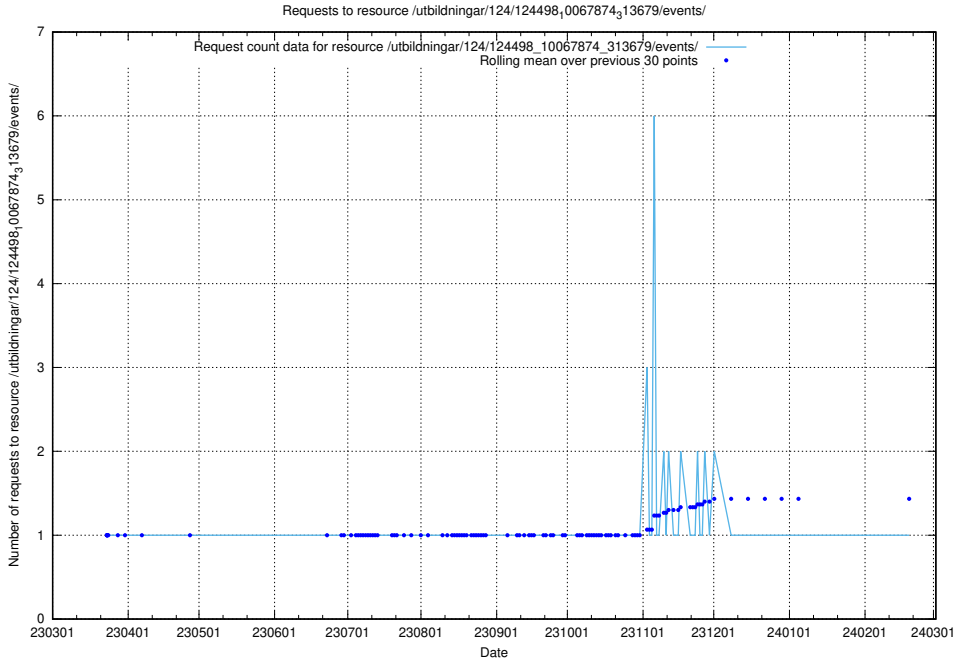

### 5.2665 Usage of /utbildningar/124/124498\_10067874\_313679/events/

Here, we count the number of requests to resource /utbildningar/124/124498\_10067874\_313679/events/