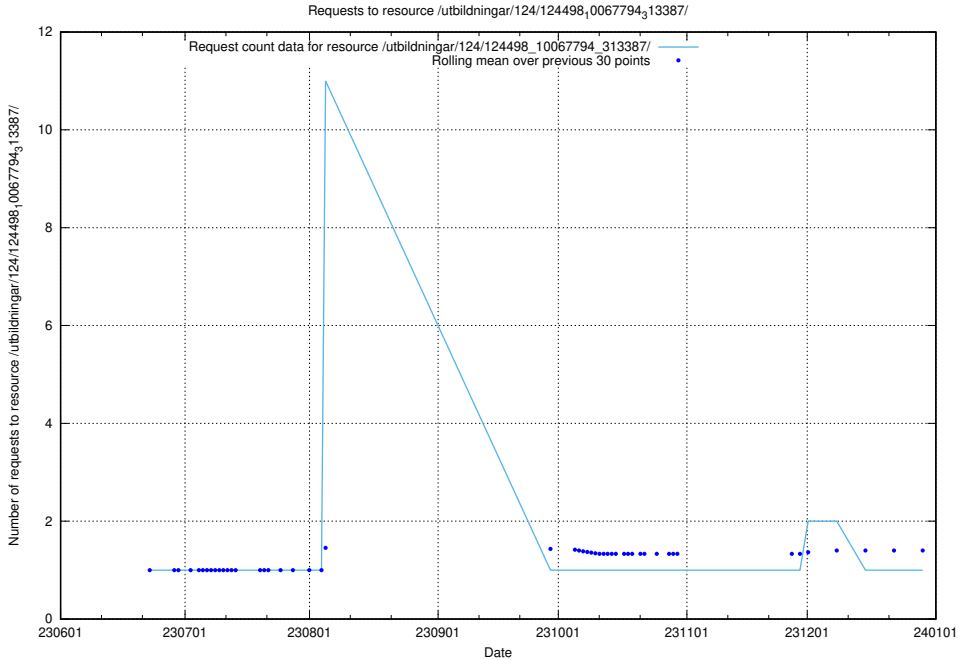

5.5816 Usage of /utbildningar/124/124498_10067794_313387/

Here, we count the number of requests to resource /utbildningar/124/124498_10067794_313387/.