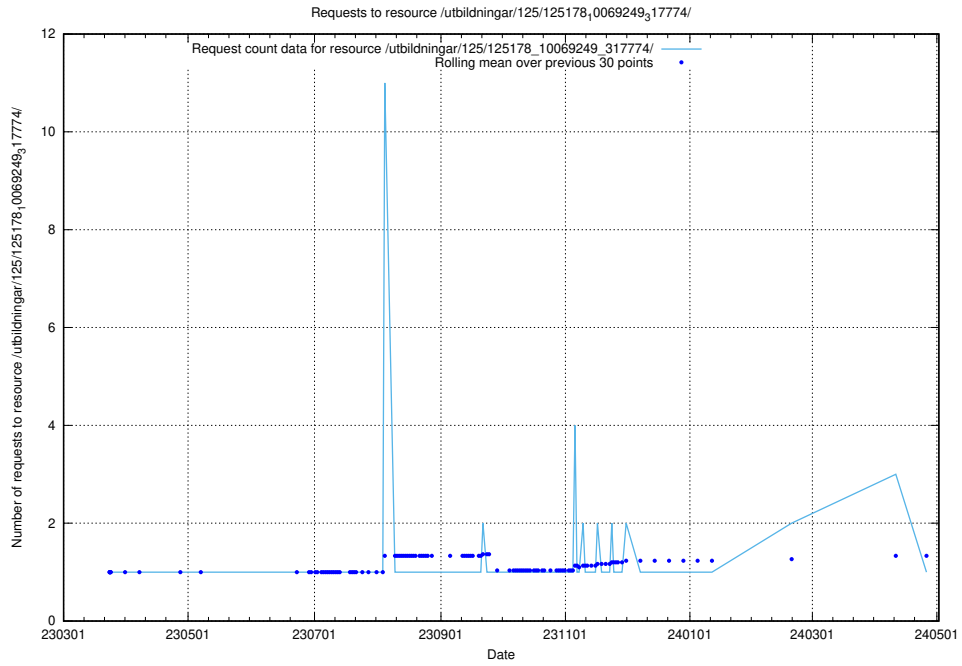

5.1160 Usage of /utbildningar/125/125178_10069249_317774/

Here, we count the number of requests to resource /utbildningar/125/125178_10069249_317774/.