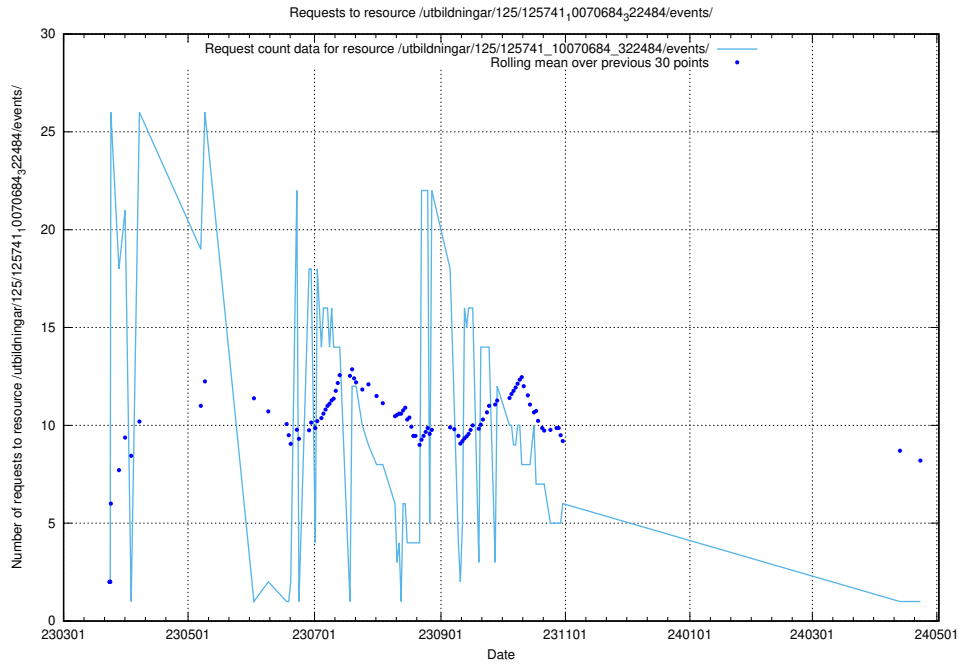

5.6281 Usage of /utbildningar/125/125741_10070684_322484/events/

Here, we count the number of requests to resource /utbildningar/125/125741_10070684_322484/events/