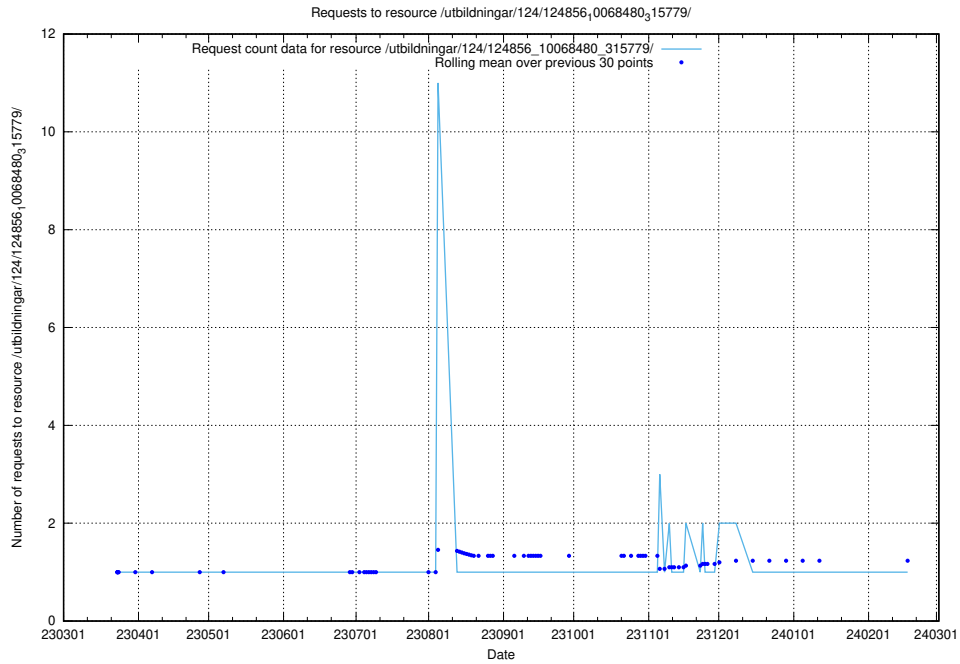

5.1211 Usage of /utbildningar/124/124856_10068480_315779/

Here, we count the number of requests to resource /utbildningar/124/124856_10068480_315779/.