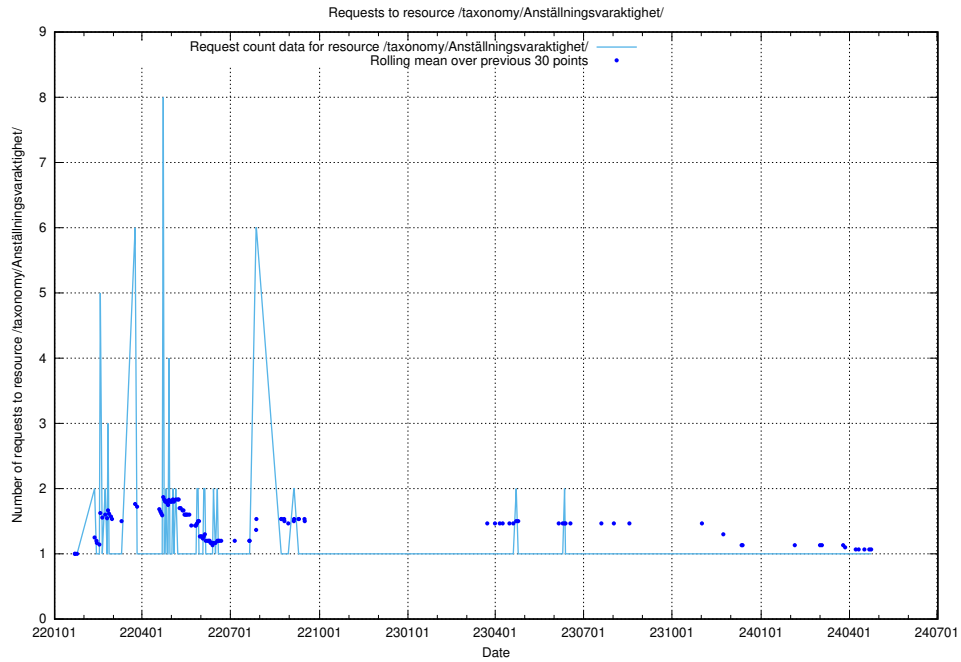

5.5758 Usage of /taxonomy/Anställningsvaraktighet/

Here, we count the number of requests to resource /taxonomy/Anställningsvaraktighet/.