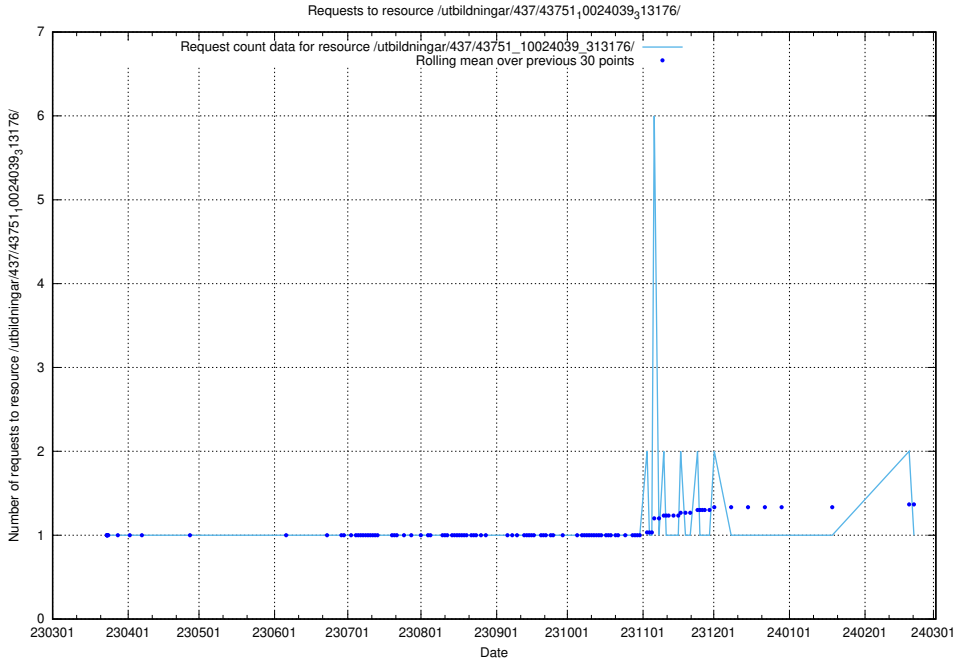

5.6385 Usage of /utbildningar/437/43751_10024039_313176/

Here, we count the number of requests to resource /utbildningar/437/43751_10024039_313176/.