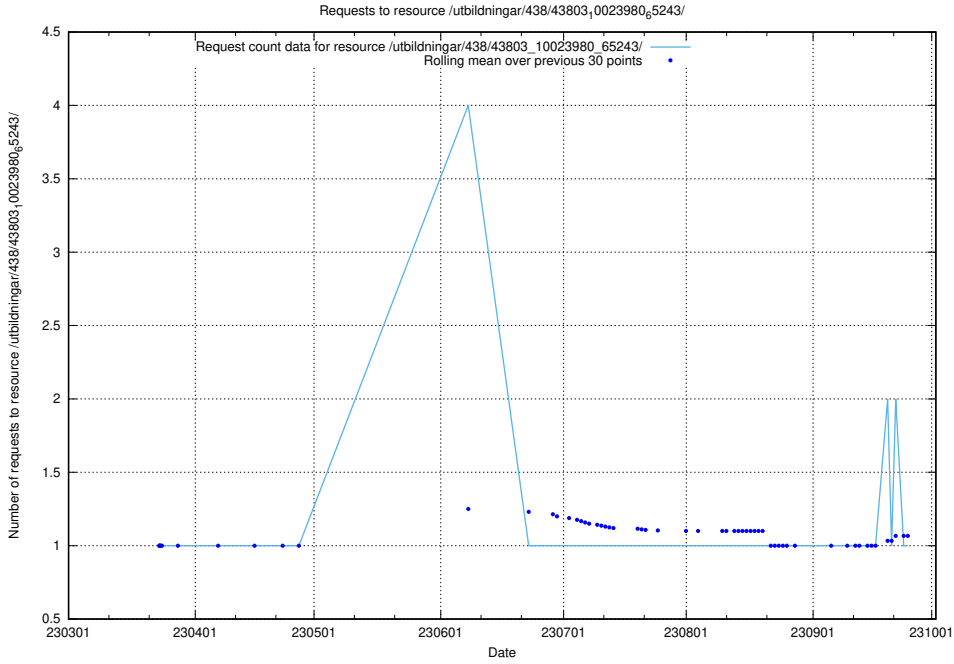

### 5.6355 Usage of /utbildningar/437/43799\_10024013\_29974/

Here, we count the number of requests to resource /utbildningar/437/43799\_10024013\_29974/.