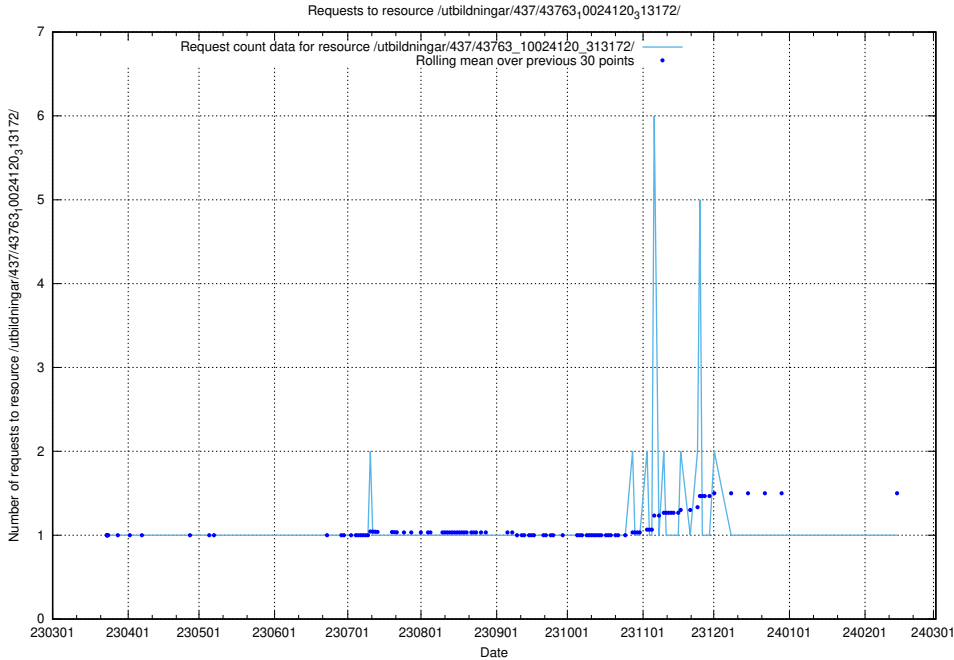

5.6376 Usage of /utbildningar/437/43763_10024120_313172/

Here, we count the number of requests to resource /utbildningar/437/43763_10024120_313172/.