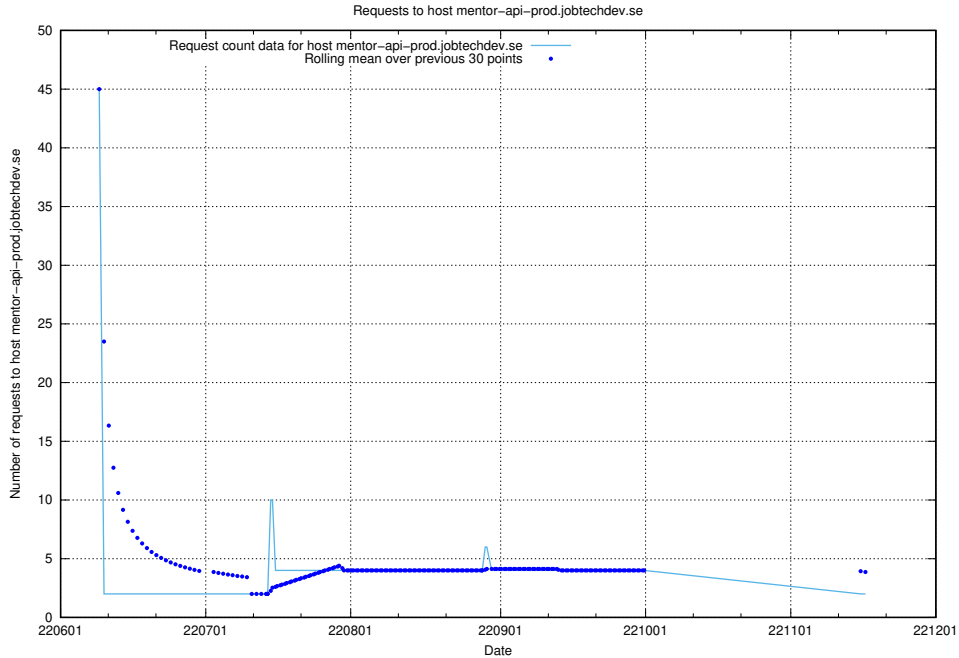

7.417 Usage of mentor-api-prod.jobtechdev.se

Here, we count the number of requests to host mentor-api-prod.jobtechdev.se.