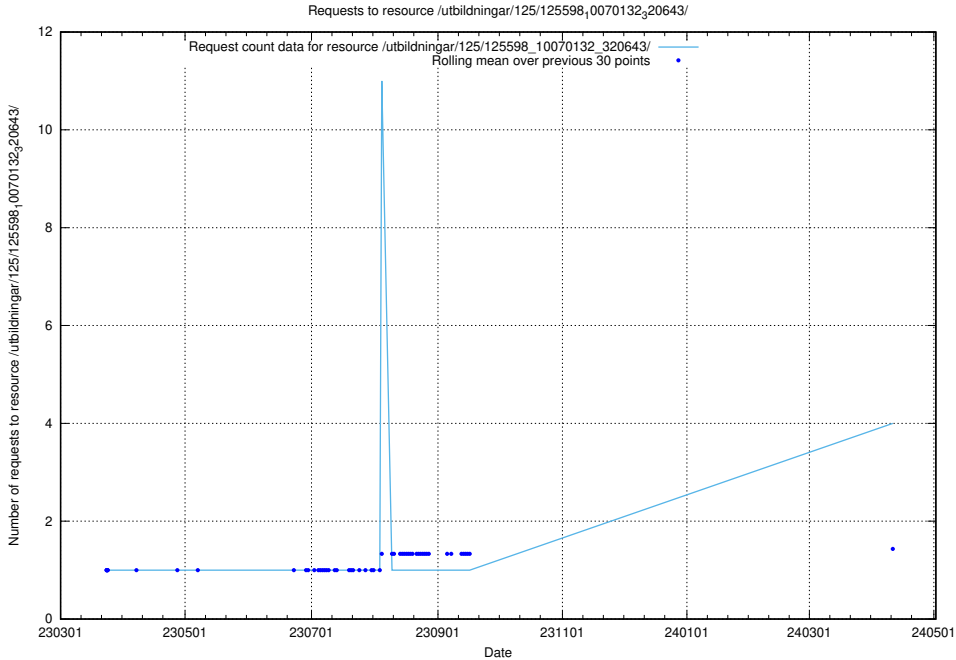

5.157 Usage of /utbildningar/125/125598_10070132_320643/

Here, we count the number of requests to resource /utbildningar/125/125598_10070132_320643/.