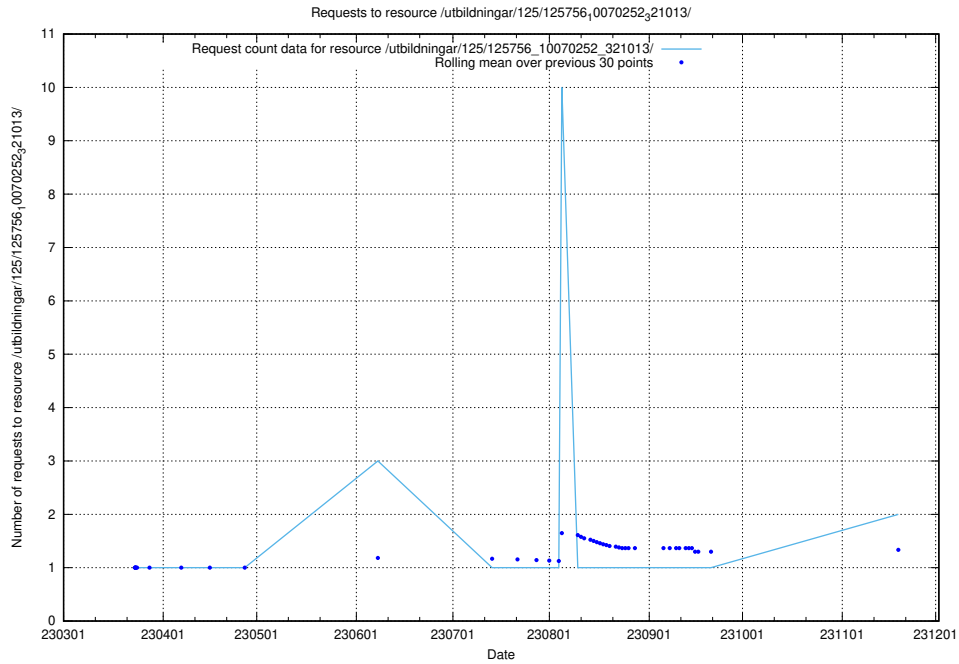

5.980 Usage of /utbildningar/125/125756_10070252_321013/

Here, we count the number of requests to resource /utbildningar/125/125756_10070252_321013/.