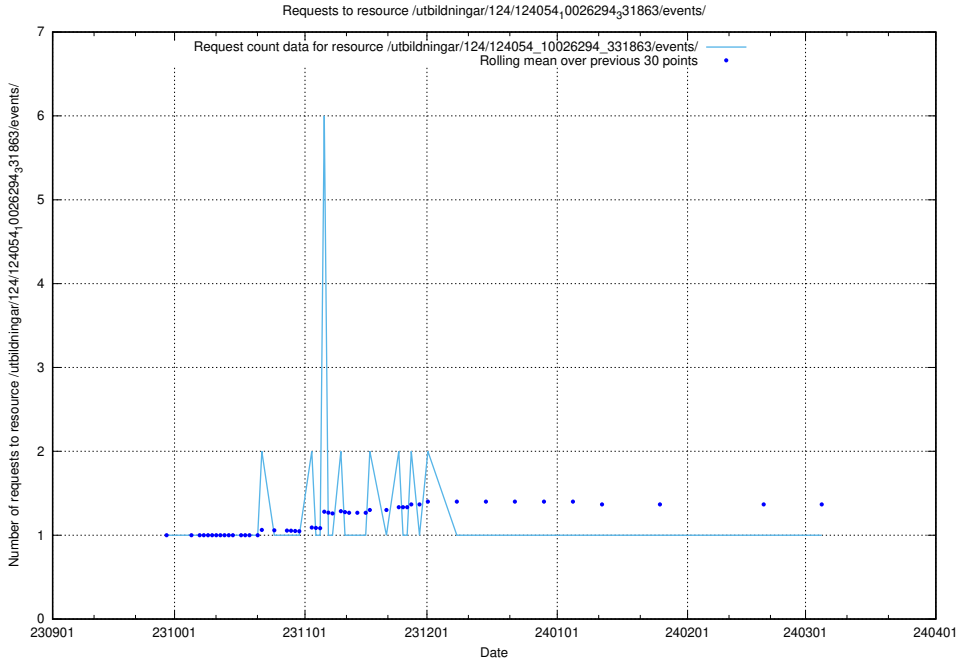

### 5.4496 Usage of /utbildningar/124/124054\_10026294\_331863/events/

Here, we count the number of requests to resource /utbildningar/124/124054\_10026294\_331863/events/