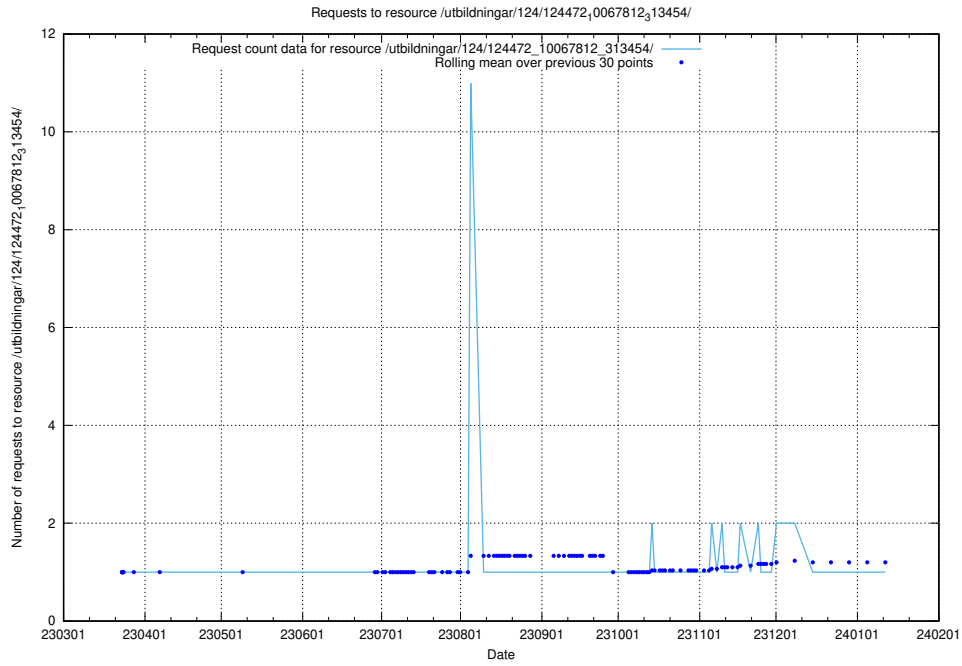

5.3027 Usage of /utbildningar/124/124472_10067812_313454/

Here, we count the number of requests to resource /utbildningar/124/124472_10067812_313454/.