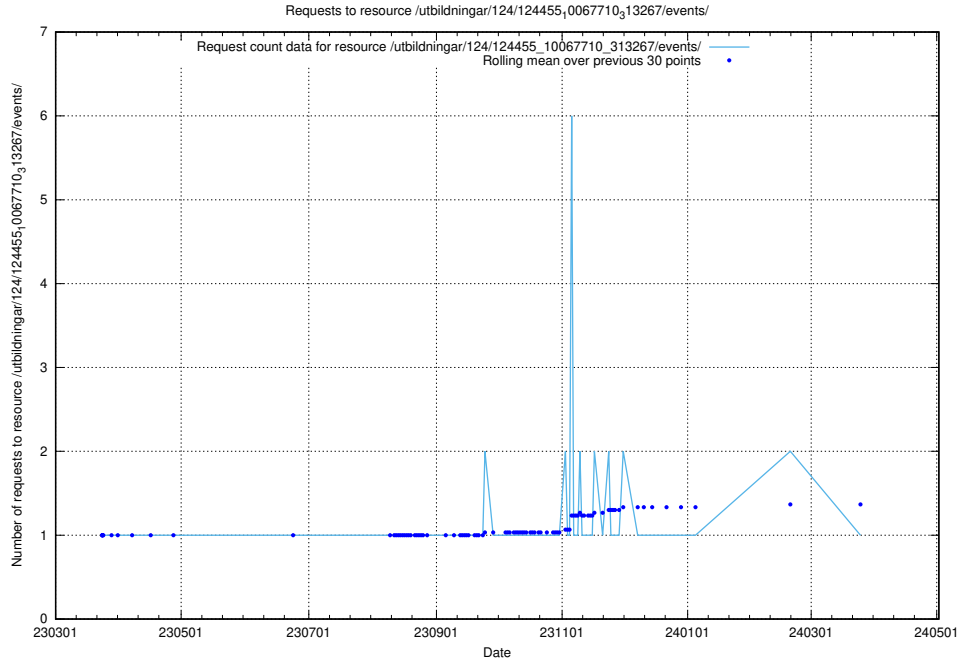

### 5.3473 Usage of /taxonomy/Körkort/

Here, we count the number of requests to resource /taxonomy/Körkort/.