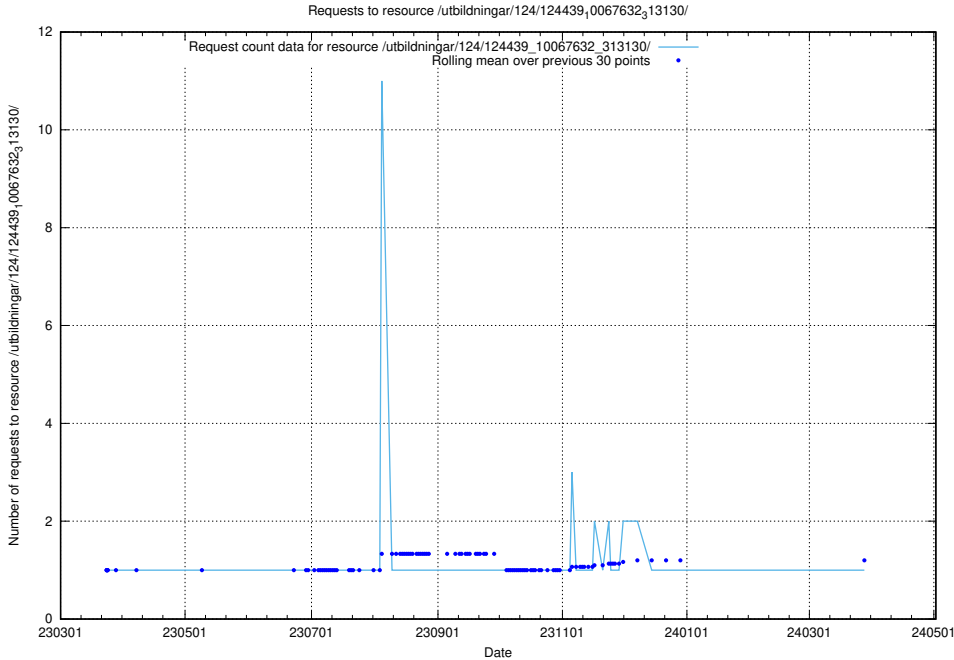

5.3704 Usage of /utbildningar/124/124439_10067632_313130/

Here, we count the number of requests to resource /utbildningar/124/124439_10067632_313130/.