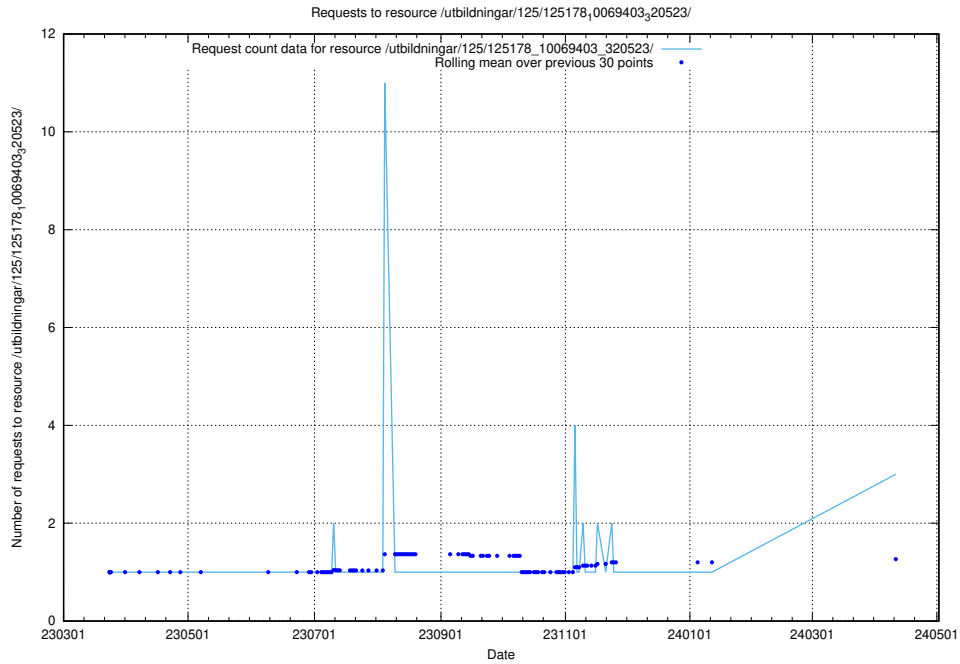

5.260 Usage of /utbildningar/125/125178_10069403_320523/

Here, we count the number of requests to resource /utbildningar/125/125178_10069403_320523/.