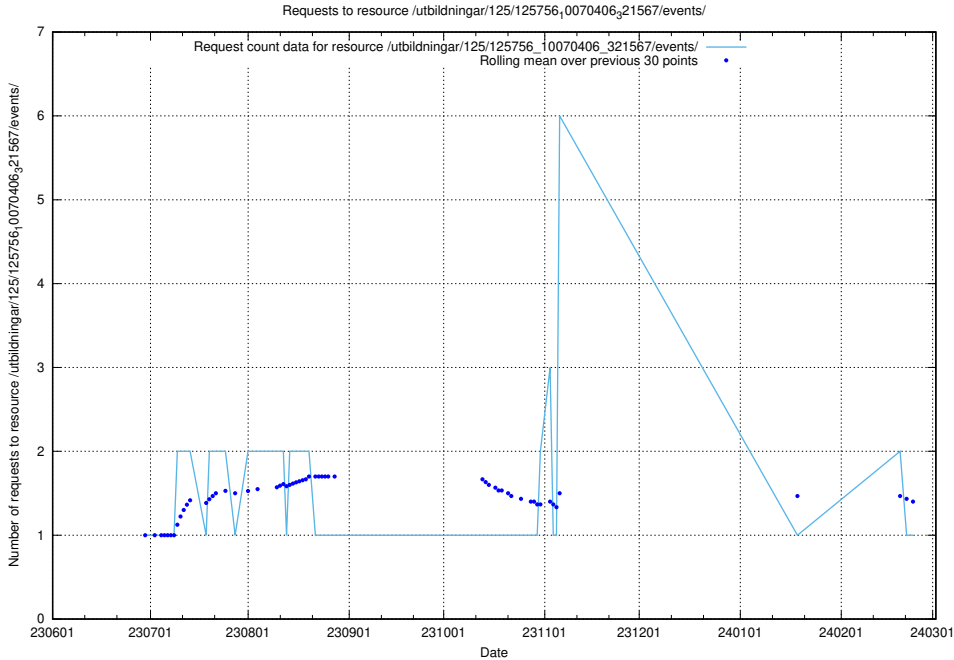

5.5548 Usage of /utbildningar/125/125756_10070406_321567/events/

Here, we count the number of requests to resource /utbildningar/125/125756_10070406_321567/events/

5.5549 Usage of /utbildningar/125/125756_10070406_321567/