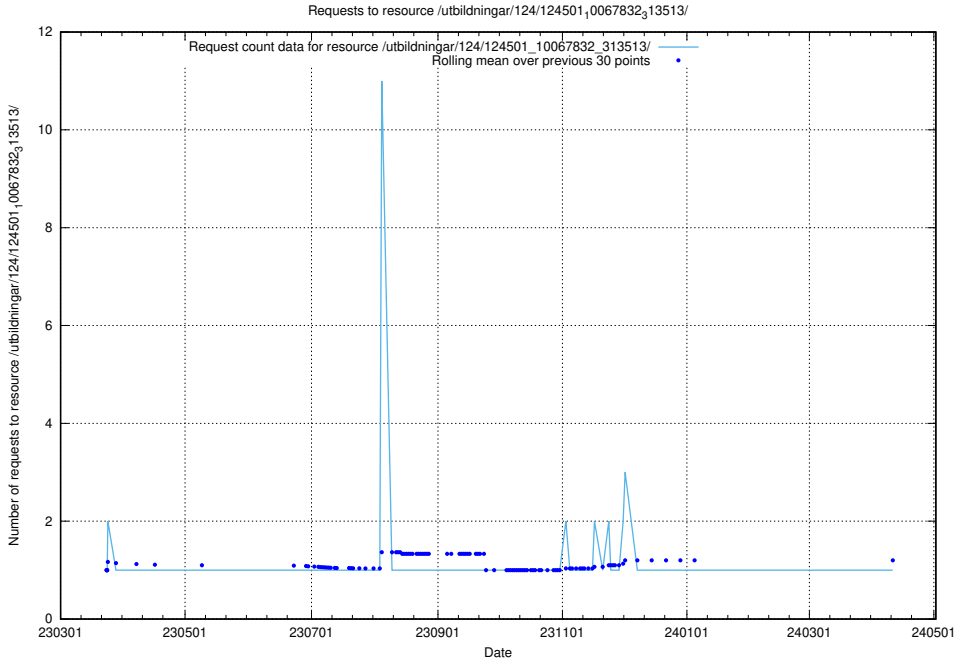

5.2414 Usage of /utbildningar/124/124501_10067832_313513/

Here, we count the number of requests to resource /utbildningar/124/124501_10067832_313513/.