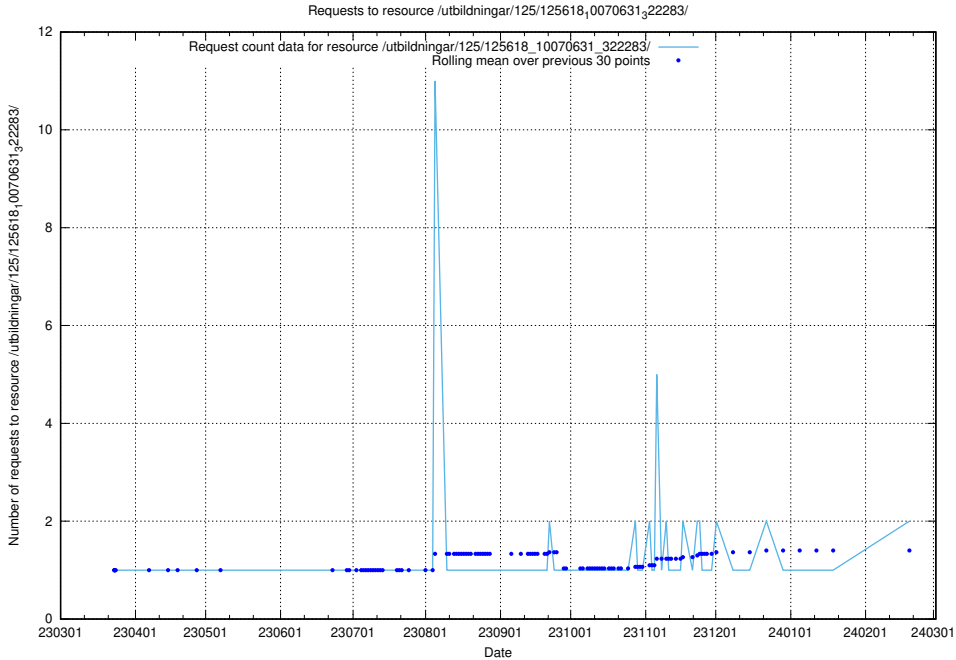

5.463 Usage of /utbildningar/125/125618_10070631_322283/

Here, we count the number of requests to resource /utbildningar/125/125618_10070631_322283/.

5.464 Usage of /utbildningar/125/125608_10070196_320822/events/