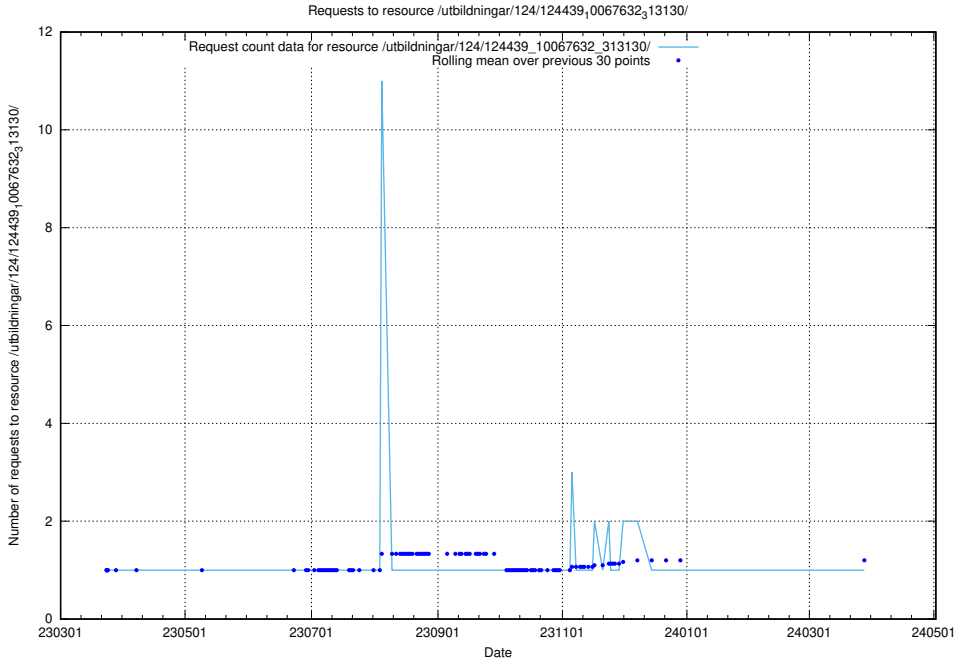

5.3845 Usage of /utbildningar/124/124439_10067632_313130/

Here, we count the number of requests to resource /utbildningar/124/124439_10067632_313130/.