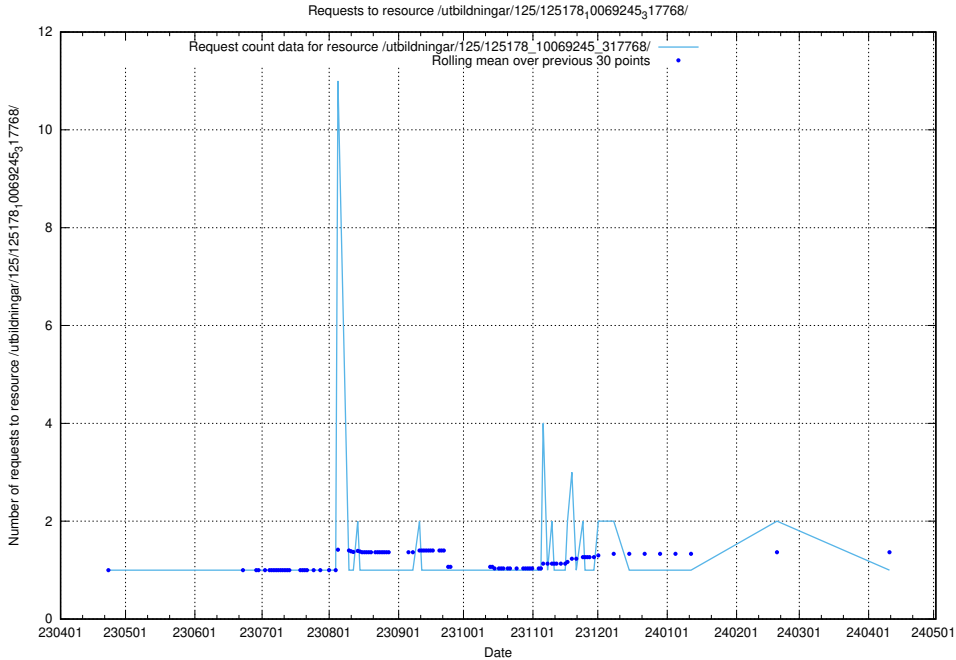

5.6206 Usage of /utbildningar/125/125178_10069245_317768/

Here, we count the number of requests to resource /utbildningar/125/125178_10069245_317768/.