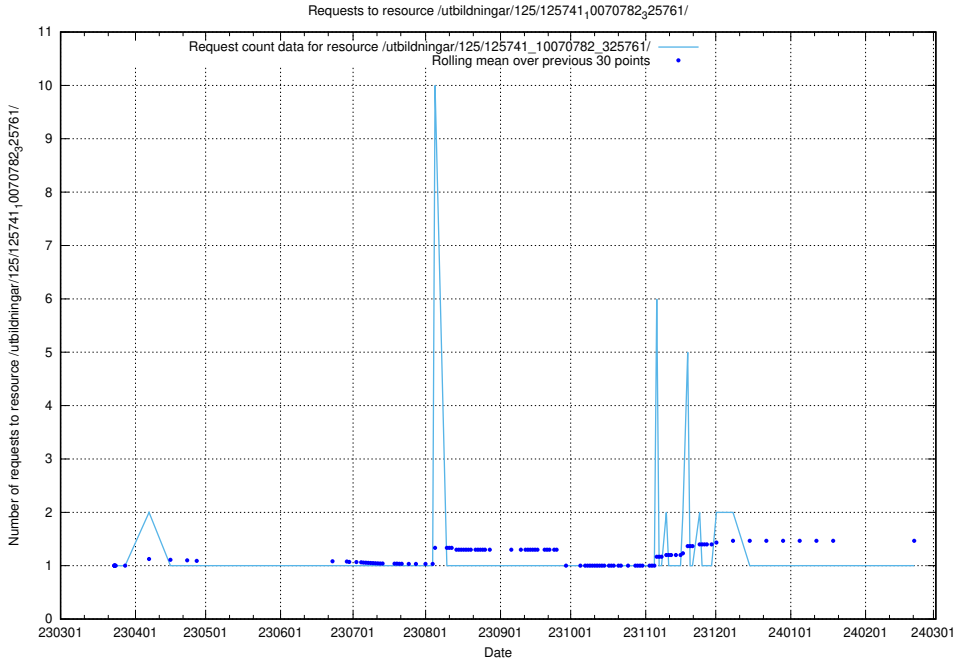

5.6656 Usage of /utbildningar/125/125741_10070782_325761/

Here, we count the number of requests to resource /utbildningar/125/125741_10070782_325761/.

5.6657 Usage of /utbildningar/125/125741_10070782_323040/