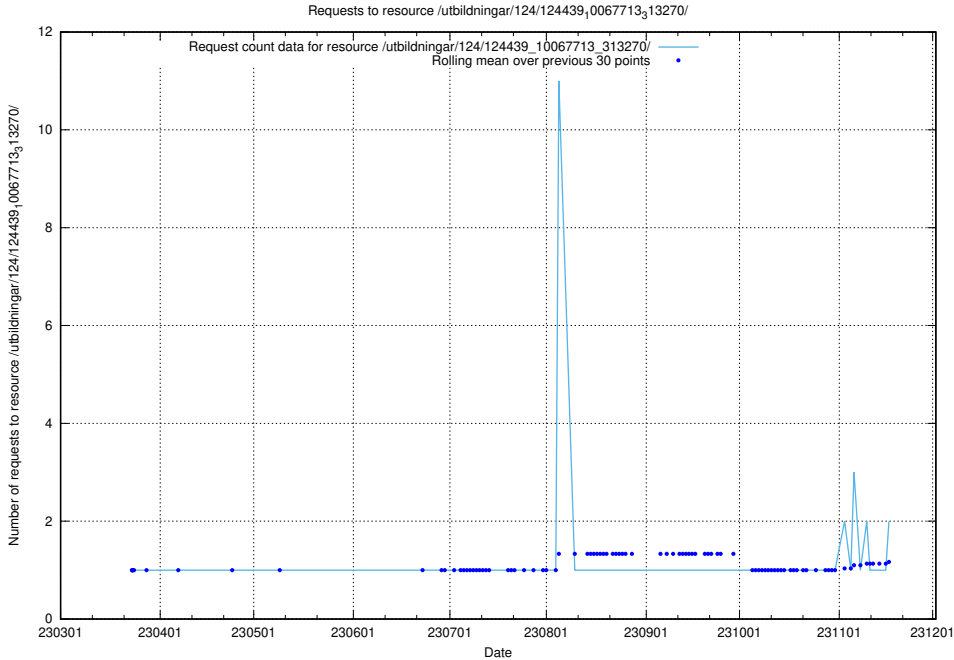

5.656 Usage of /utbildningar/124/124439_10067713_313270/

Here, we count the number of requests to resource /utbildningar/124/124439_10067713_313270/.