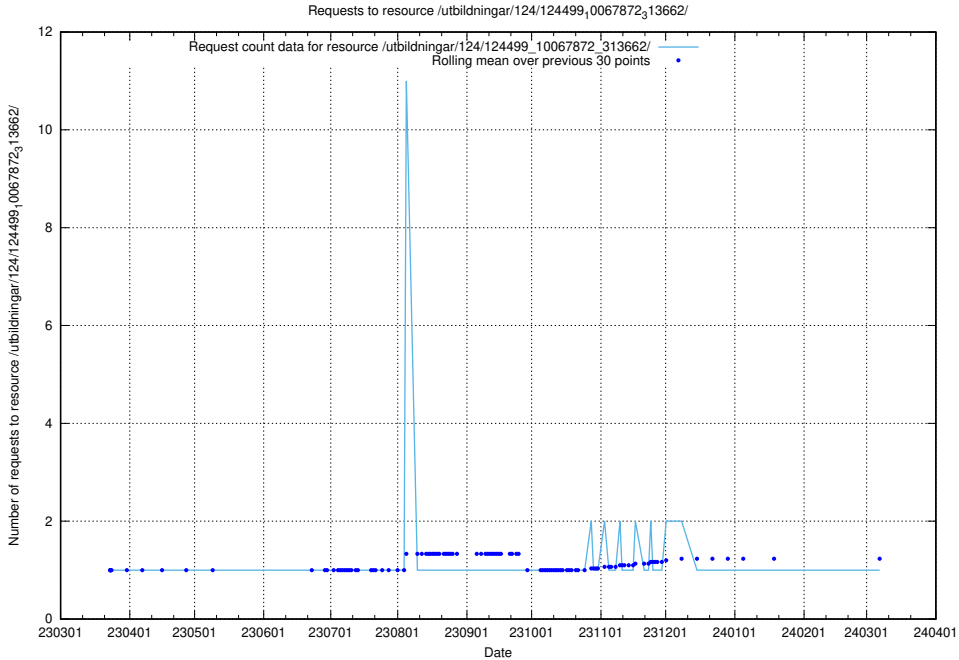

5.2554 Usage of /utbildningar/124/124499_10067872_313662/

Here, we count the number of requests to resource /utbildningar/124/124499_10067872_313662/.