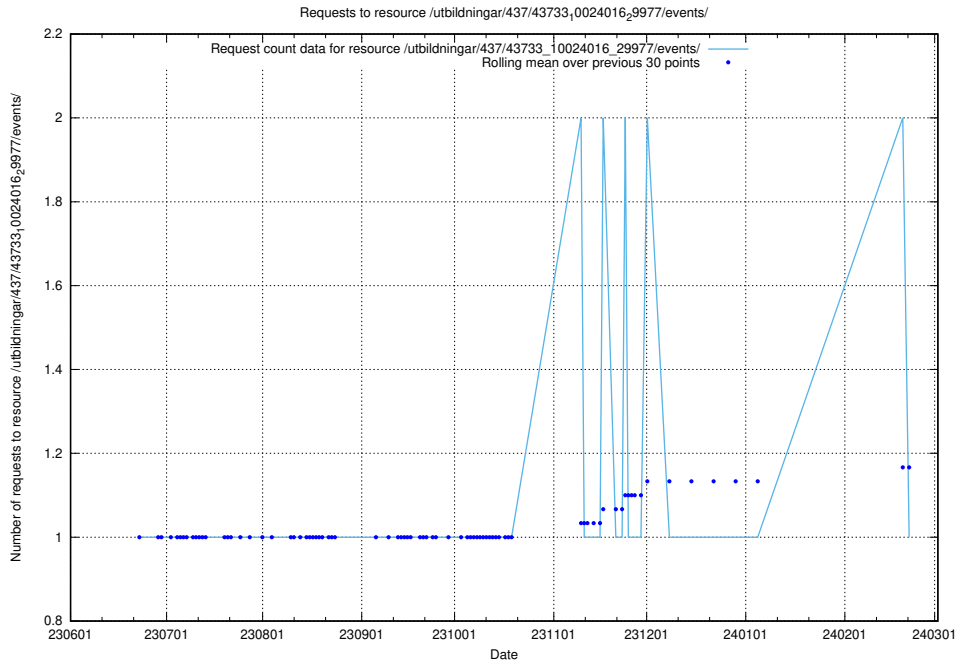

5.5744 Usage of /utbildningar/437/43733_10024016_29977/events/

Here, we count the number of requests to resource /utbildningar/437/43733_10024016_29977/events/.

5.5745 Usage of /utbildningar/437/43733_10024016_29977/