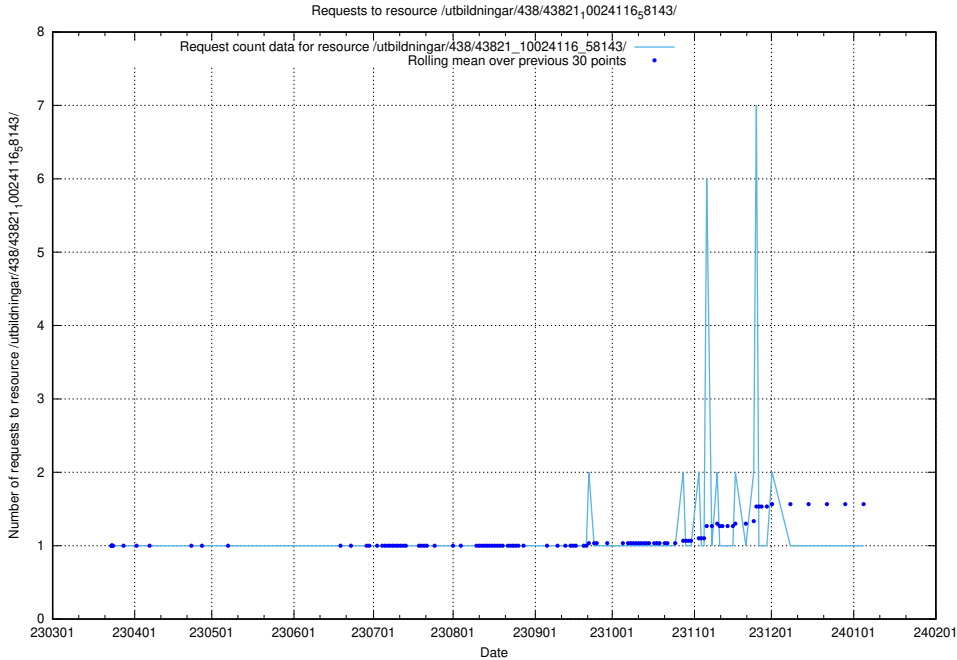

5.6531 Usage of /utbildningar/438/43821_10024116_58143/

Here, we count the number of requests to resource /utbildningar/438/43821_10024116_58143/.