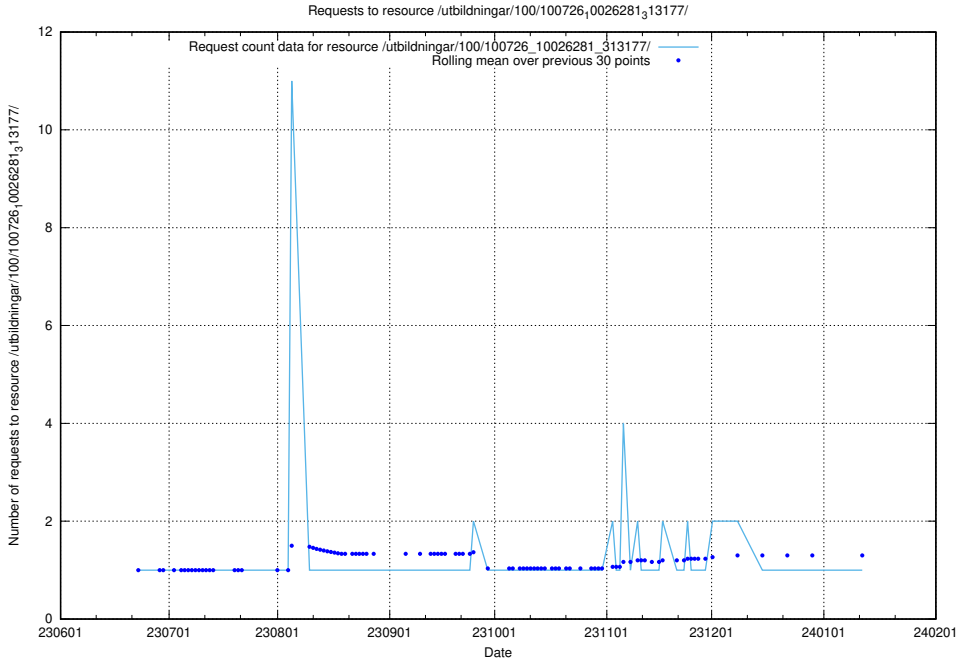

5.6008 Usage of /utbildningar/100/100726_10026281_313177/

Here, we count the number of requests to resource /utbildningar/100/100726_10026281_313177/.