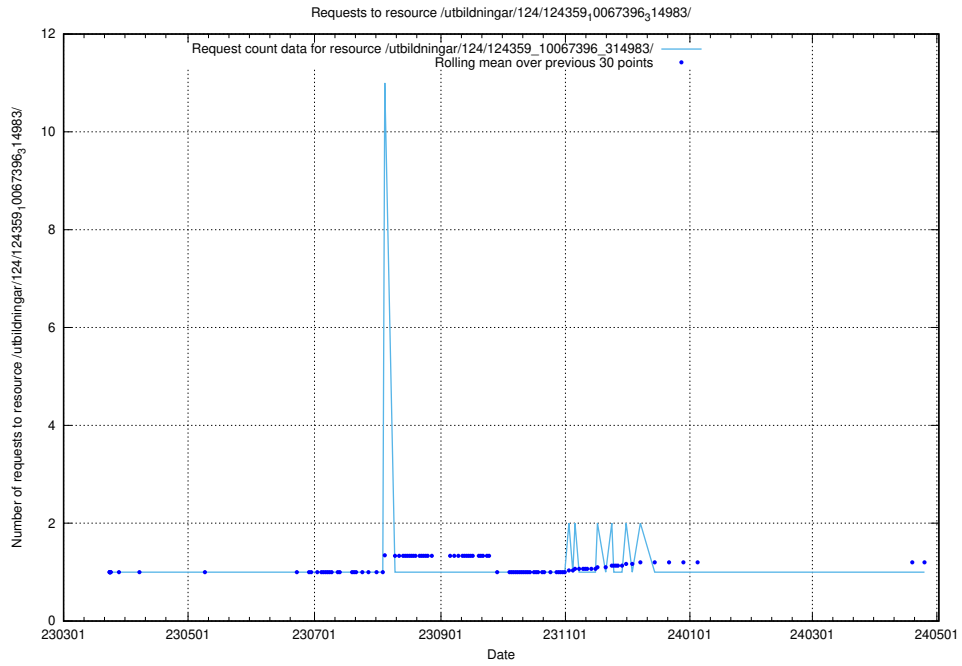

5.3985 Usage of /utbildningar/124/124359_10067396_314983/

Here, we count the number of requests to resource /utbildningar/124/124359_10067396_314983/.