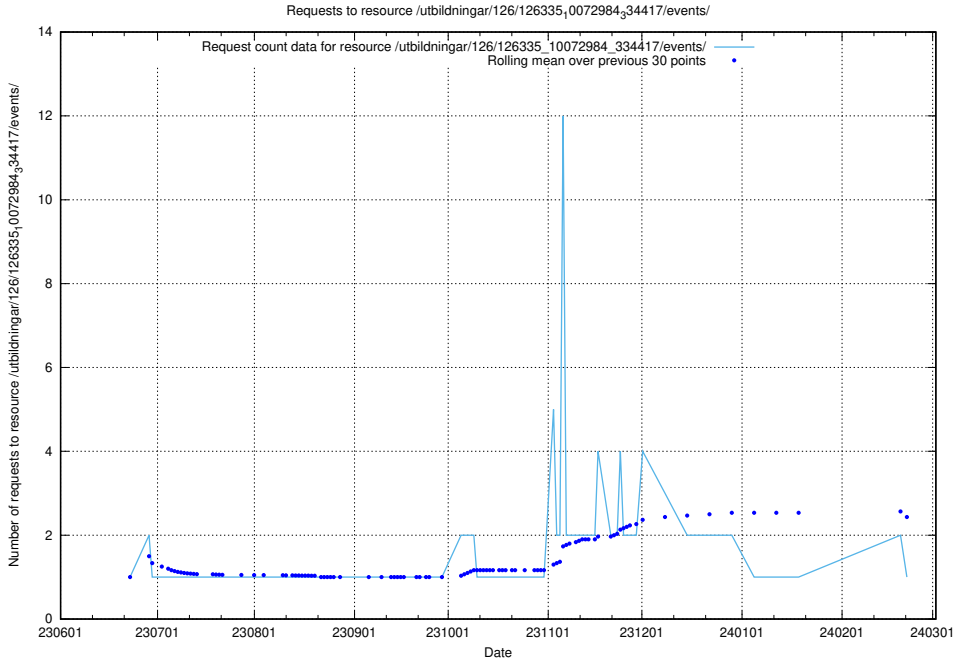

5.5837 Usage of /utbildningar/126/126335_10072984_334417/events/

Here, we count the number of requests to resource /utbildningar/126/126335_10072984_334417/events/