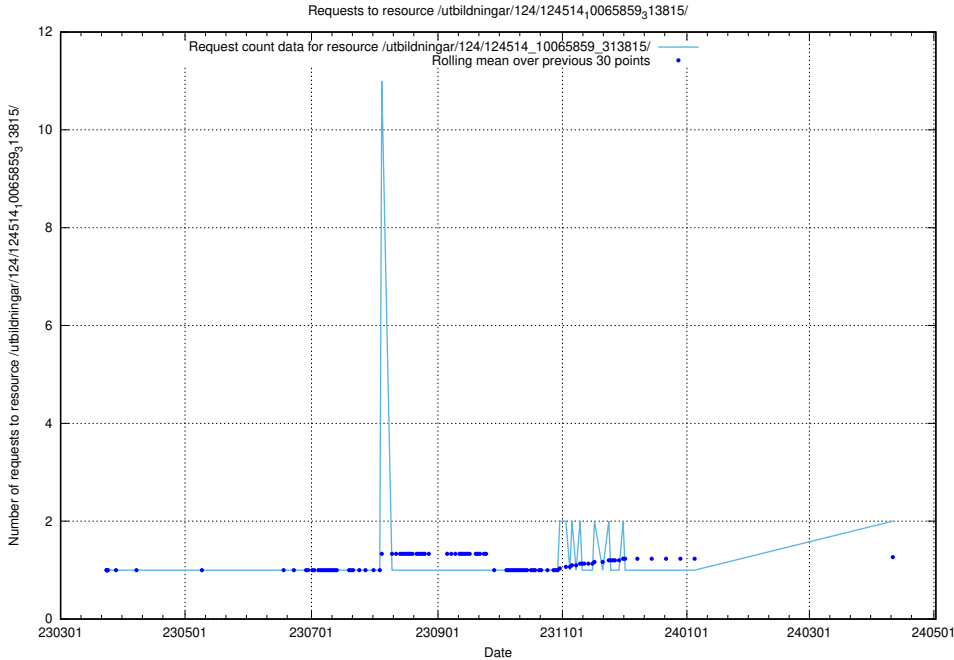

5.539 Usage of /utbildningar/124/124514_10065859_313815/

Here, we count the number of requests to resource /utbildningar/124/124514_10065859_313815/.