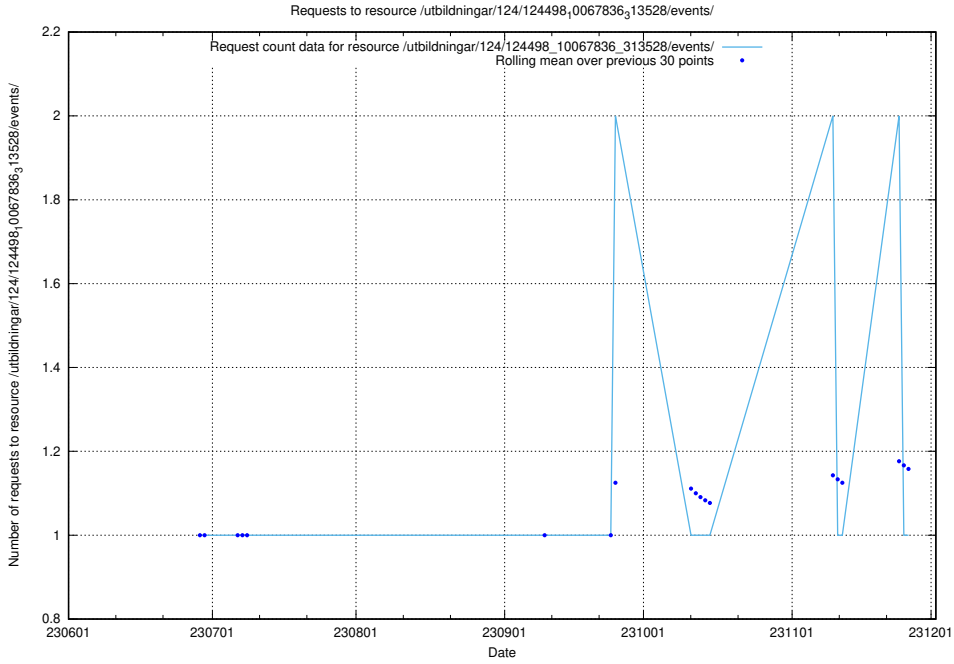

5.5677 Usage of /utbildningar/124/124498_10067836_313528/events/

Here, we count the number of requests to resource /utbildningar/124/124498_10067836_313528/events/