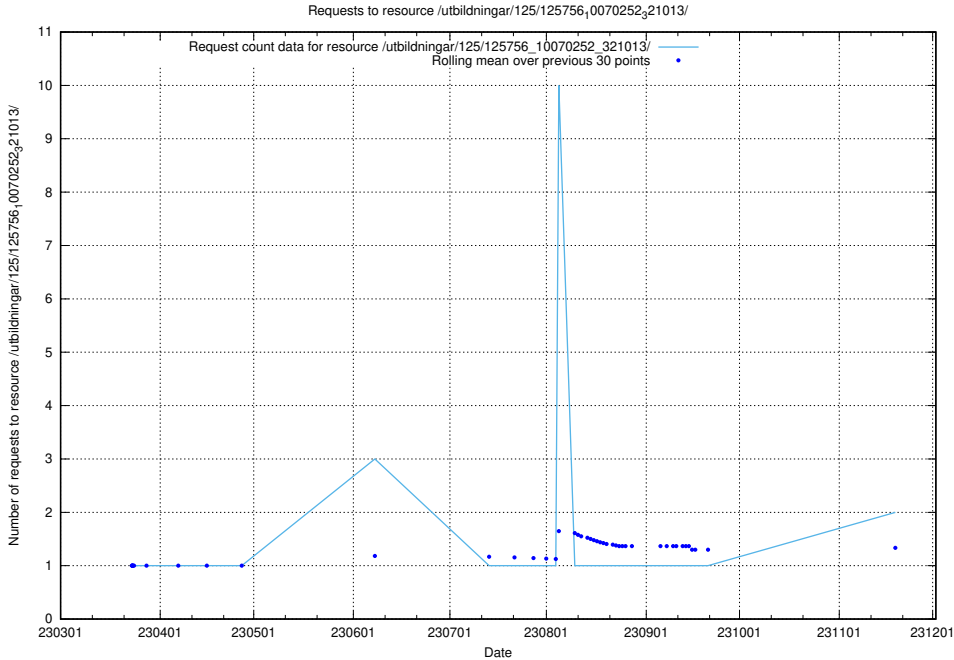

5.953 Usage of /utbildningar/125/125756_10070252_321013/

Here, we count the number of requests to resource /utbildningar/125/125756_10070252_321013/.