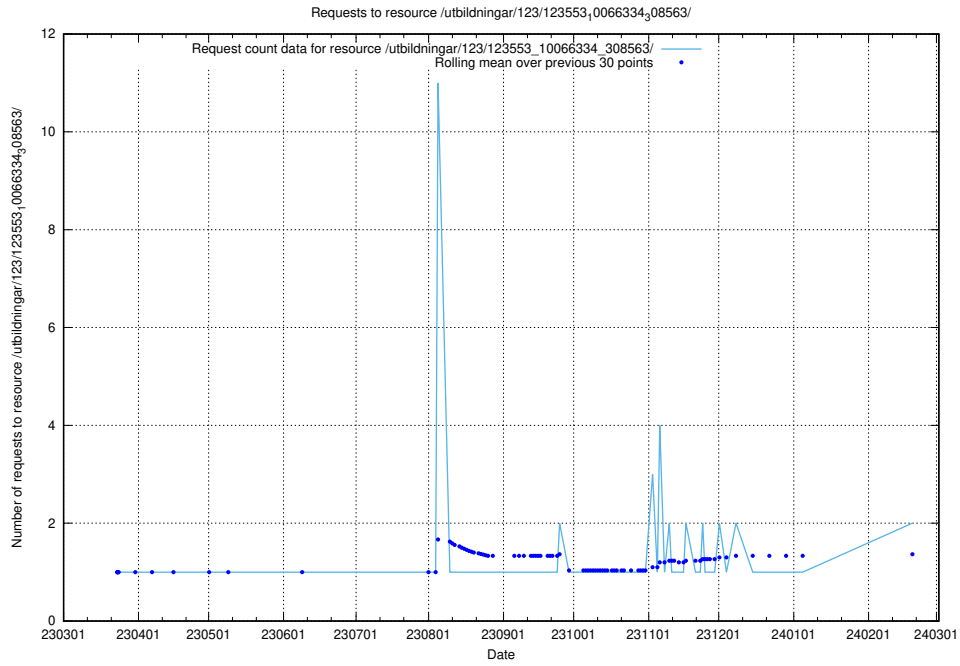

5.740 Usage of /utbildningar/123/123553_10066334_308563/

Here, we count the number of requests to resource /utbildningar/123/123553_10066334_308563/.

5.741 Usage of /utbildningar/125/125740_10070679_336714/events/