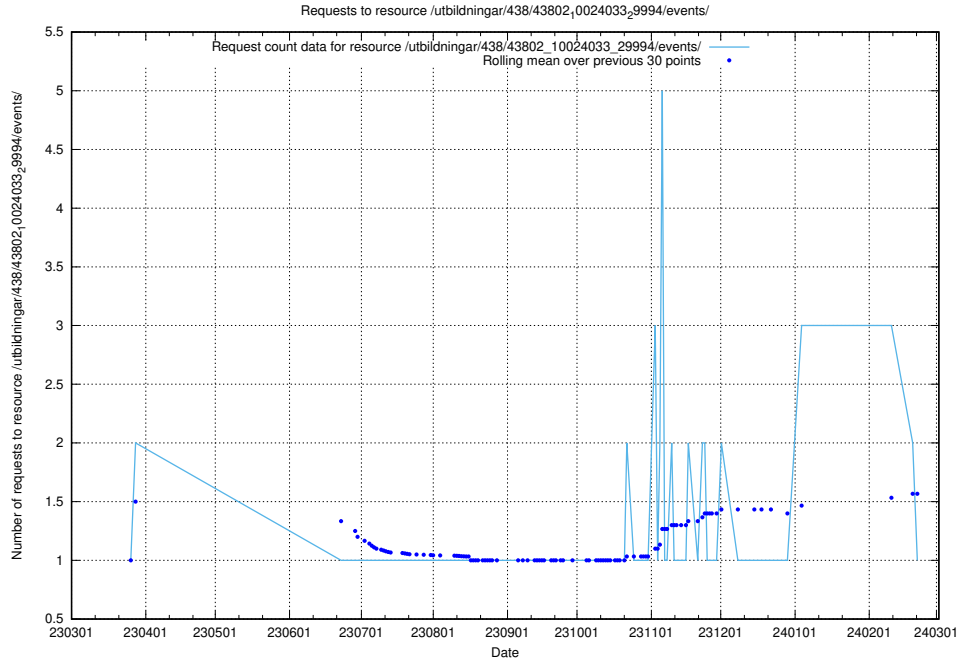

5.6242 Usage of /utbildningar/438/43802_10024033_29994/events/

Here, we count the number of requests to resource /utbildningar/438/43802_10024033_29994/events/.