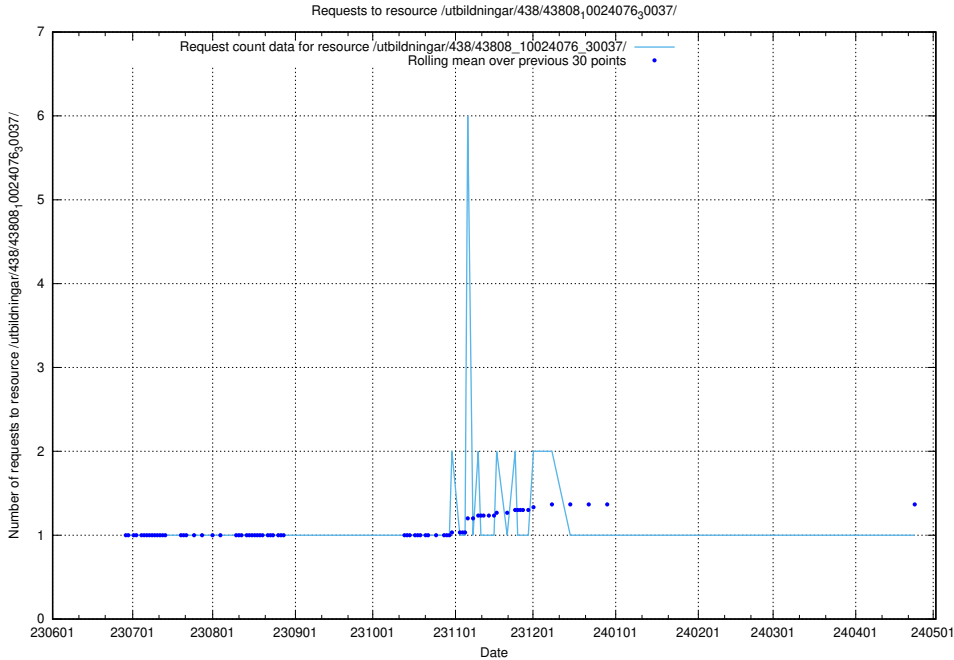

5.5594 Usage of /utbildningar/438/43808_10024076_30037/

Here, we count the number of requests to resource /utbildningar/438/43808_10024076_30037/.