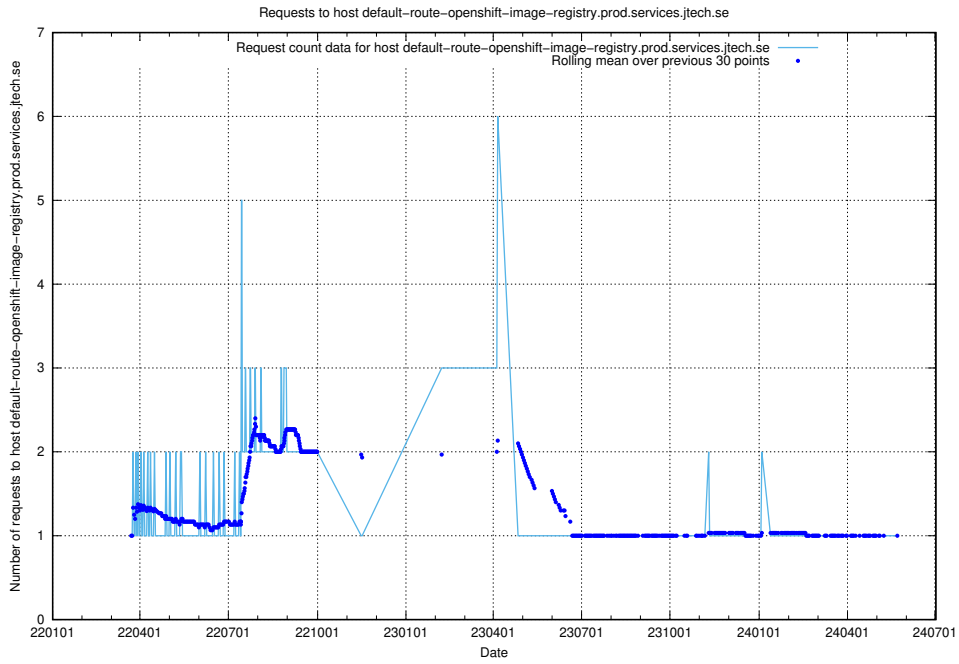

7.644 Usage of default-route-openshift-image-registry.prod.services.jtech.se

Here, we count the number of requests to host default-route-openshift-image-registry.prod.services.jtech.se.

7.645 Usage of mentor-api-mentor-api-prod.prod.services.jtech.se