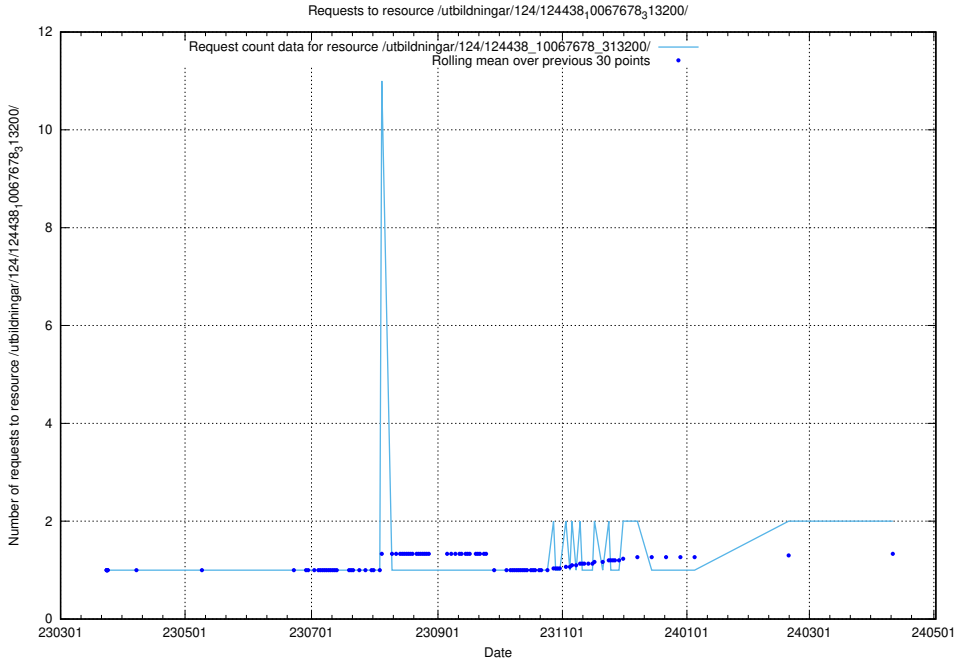

5.665 Usage of /utbildningar/124/124438_10067678_313200/

Here, we count the number of requests to resource /utbildningar/124/124438_10067678_313200/.