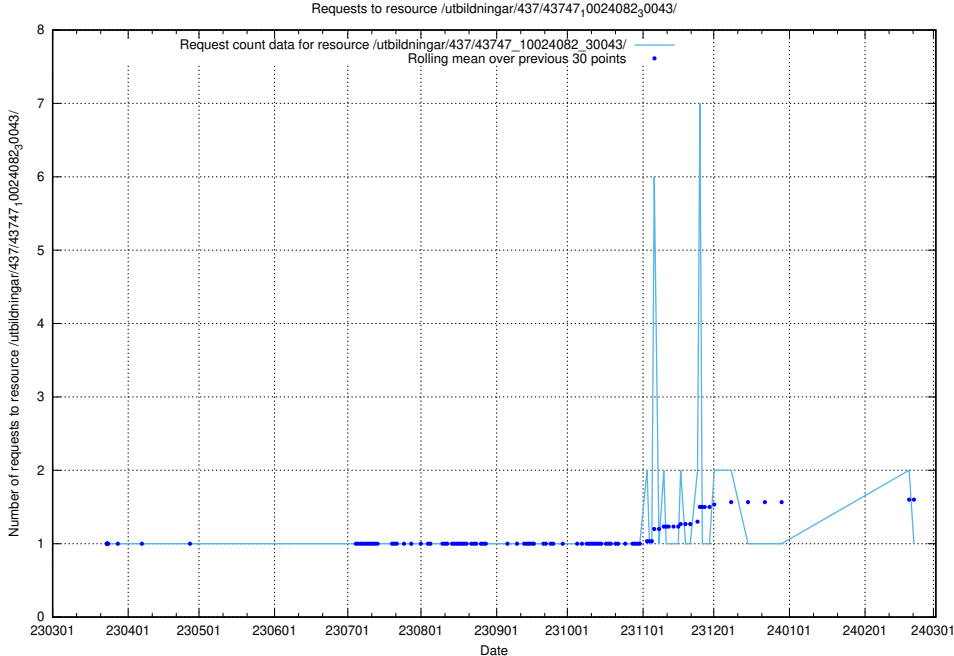

5.6578 Usage of /utbildningar/437/43747_10024082_30043/

Here, we count the number of requests to resource /utbildningar/437/43747_10024082_30043/.

5.6579 Usage of /utbildningar/437/43746_10023999_29960/