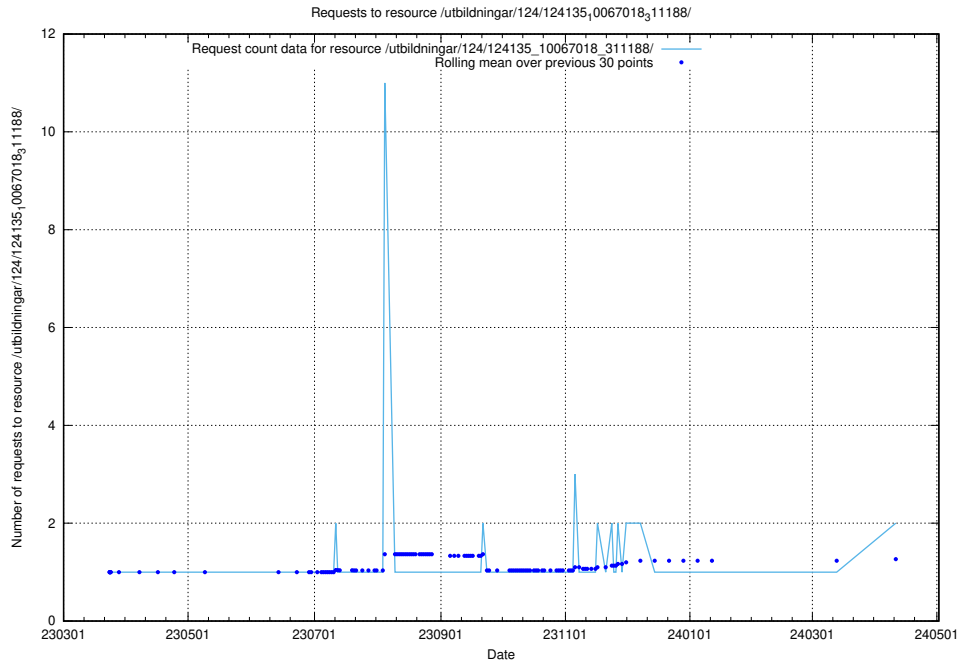

5.695 Usage of /utbildningar/124/124135_10067018_311188/

Here, we count the number of requests to resource /utbildningar/124/124135_10067018_311188/.