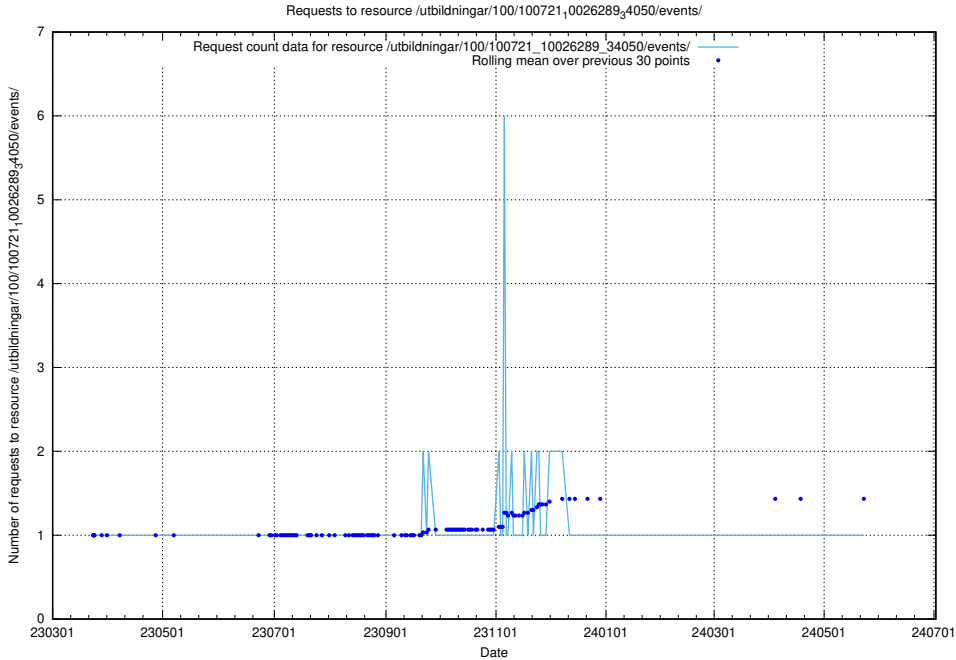

5.5861 Usage of /utbildningar/100/100721_10026289_34050/events/

Here, we count the number of requests to resource /utbildningar/100/100721_10026289_34050/events/.