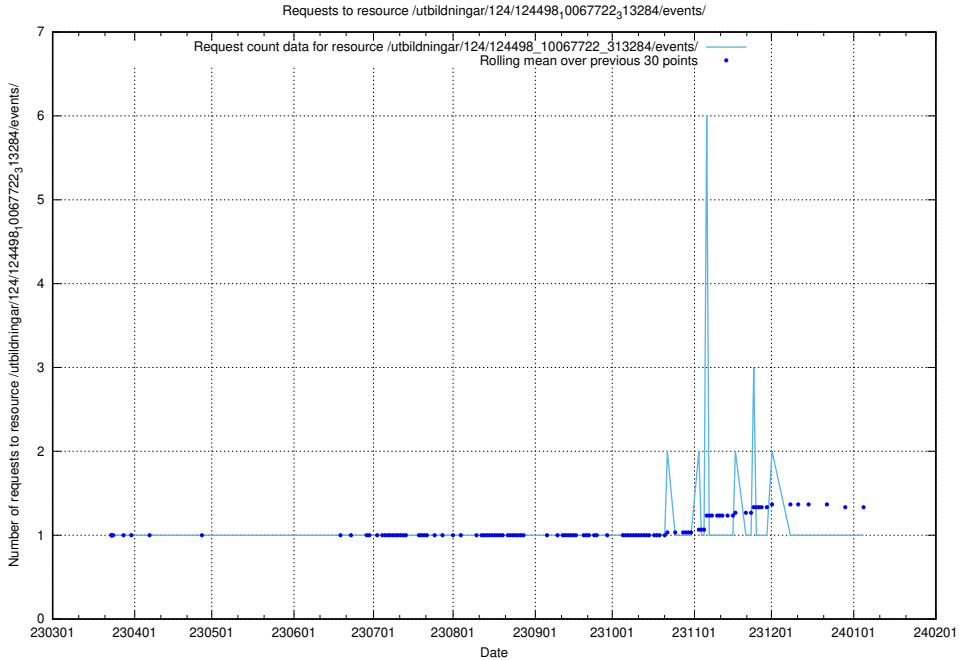

5.2884 Usage of /utbildningar/124/124498_10067722_313284/events/

Here, we count the number of requests to resource /utbildningar/124/124498_10067722_313284/events/