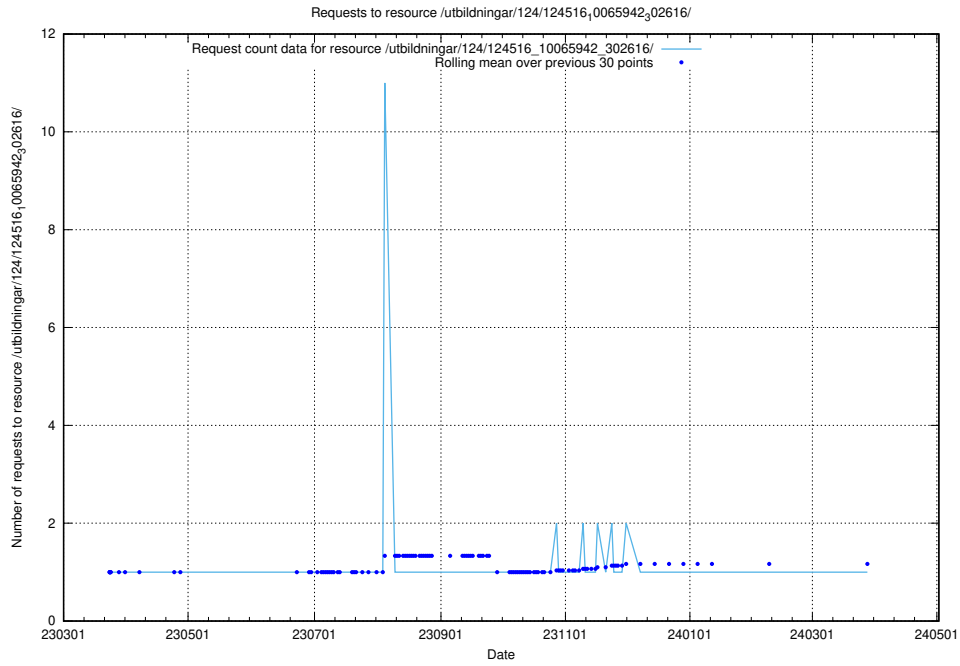

5.1667 Usage of /utbildningar/124/124516_10065942_302616/

Here, we count the number of requests to resource /utbildningar/124/124516_10065942_302616/.

5.1668 Usage of /utbildningar/124/124516_10065862_297615/events/