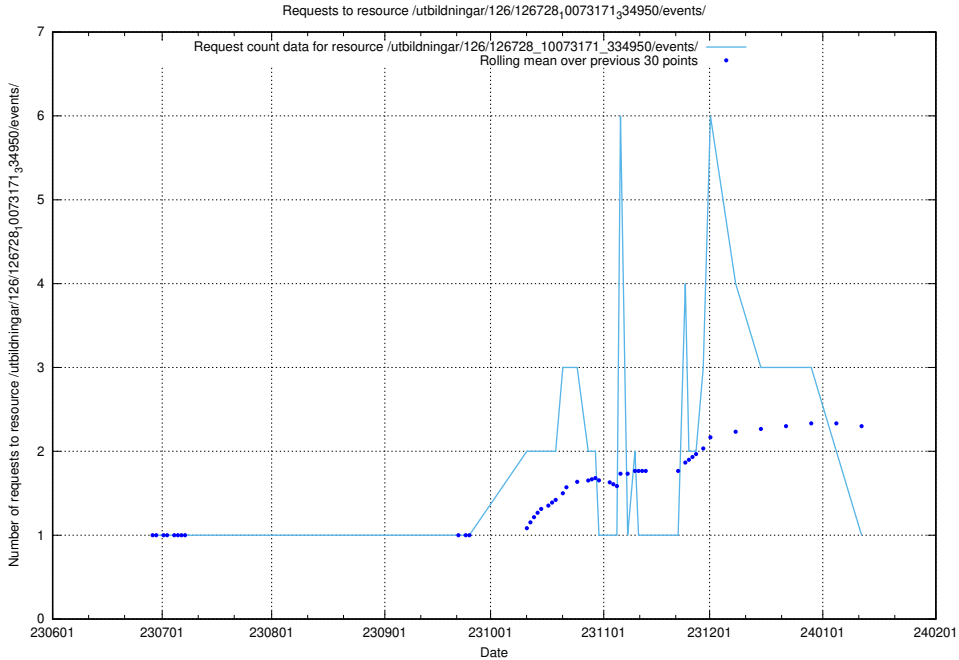

5.5614 Usage of /utbildningar/126/126728_10073171_334950/events/

Here, we count the number of requests to resource /utbildningar/126/126728_10073171_334950/events/

5.5615 Usage of /utbildningar/126/126728_10073171_334950/