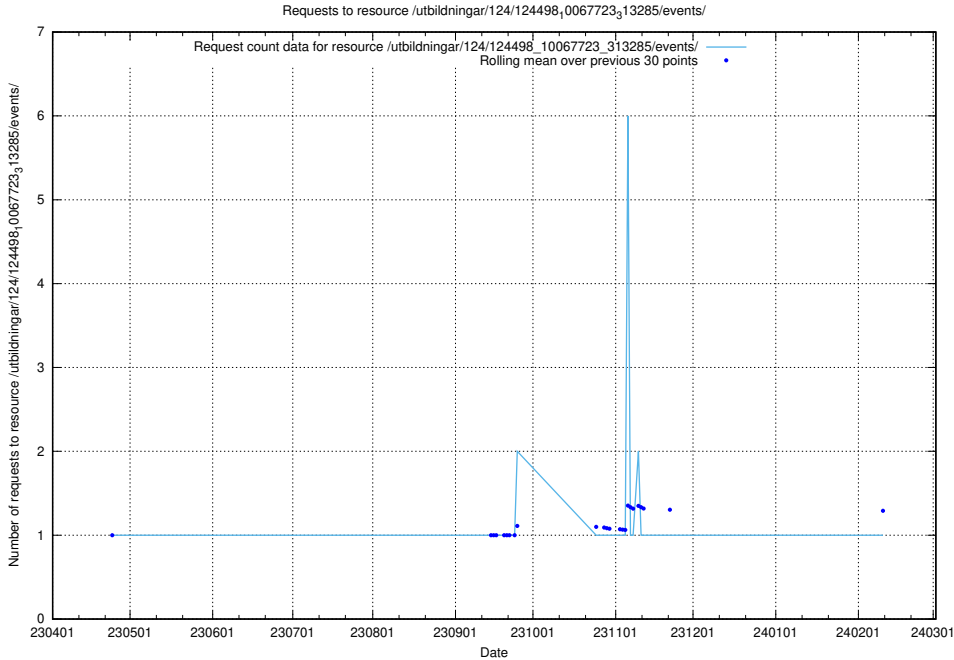

5.6177 Usage of /utbildningar/124/124498_10067723_313285/events/

Here, we count the number of requests to resource /utbildningar/124/124498_10067723_313285/events/

5.6178 Usage of /utbildningar/123/123367_10065857_297553/