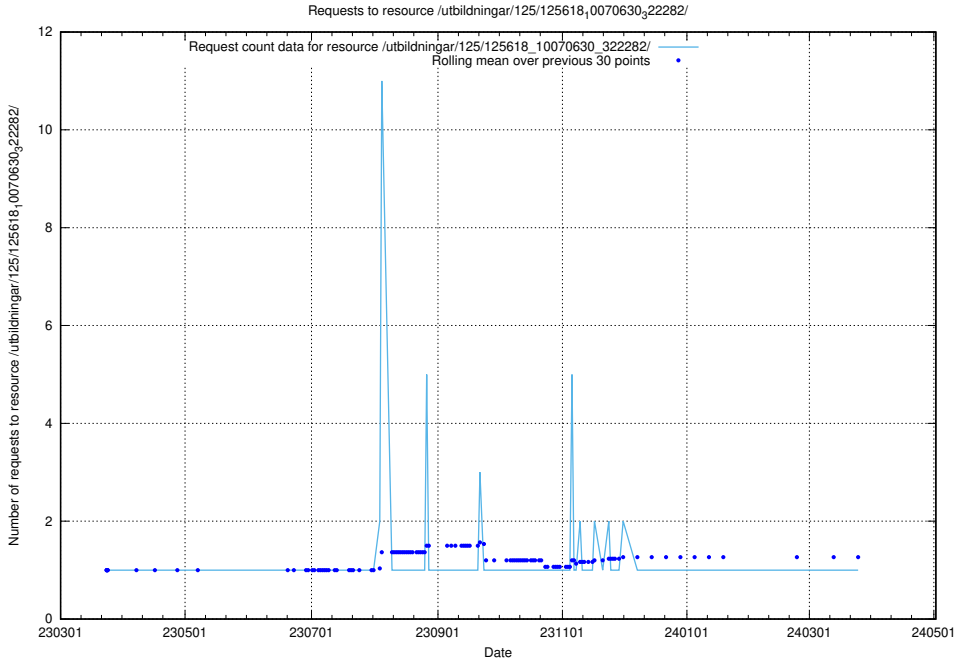

5.1068 Usage of /utbildningar/125/125618_10070630_322282/

Here, we count the number of requests to resource /utbildningar/125/125618_10070630_322282/.