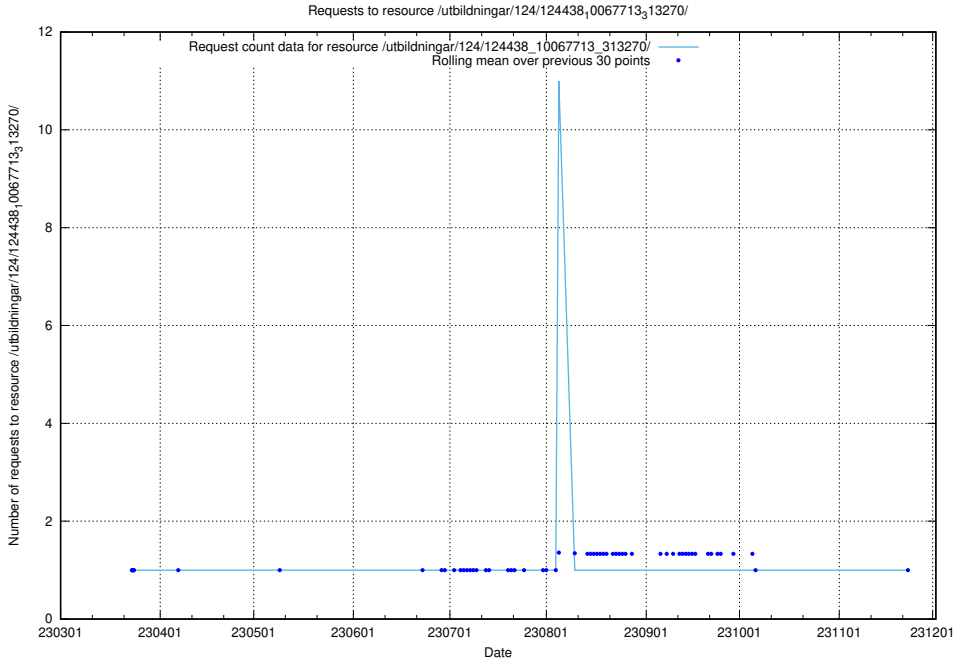

5.3864 Usage of /utbildningar/124/124438_10067713_313270/

Here, we count the number of requests to resource /utbildningar/124/124438_10067713_313270/.