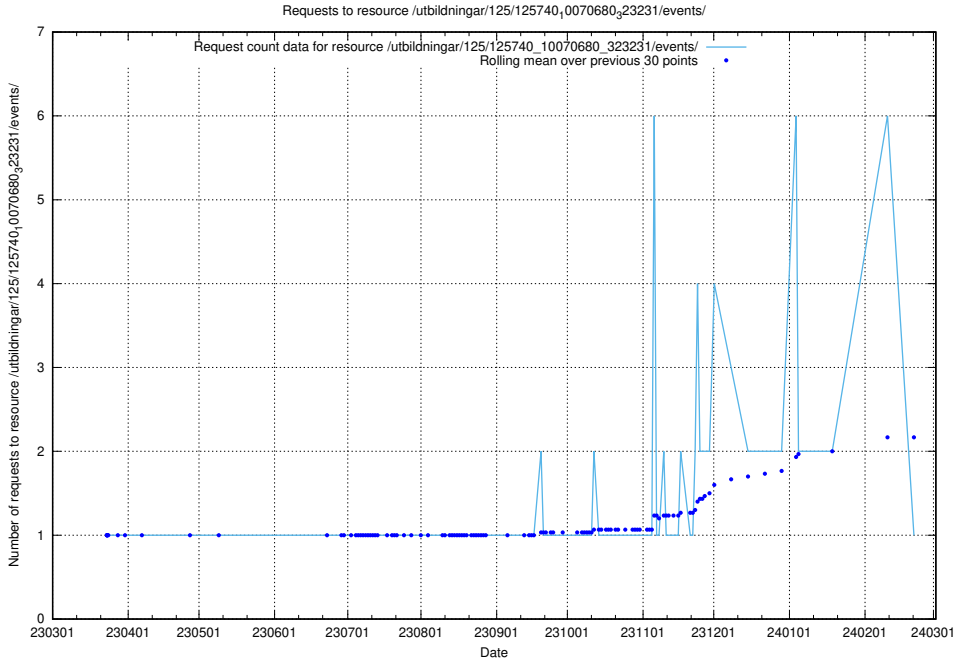

5.985 Usage of /utbildningar/125/125740_10070680_323231/events/

Here, we count the number of requests to resource /utbildningar/125/125740_10070680_323231/events/

5.986 Usage of /utbildningar/125/125740_10070680_323231/