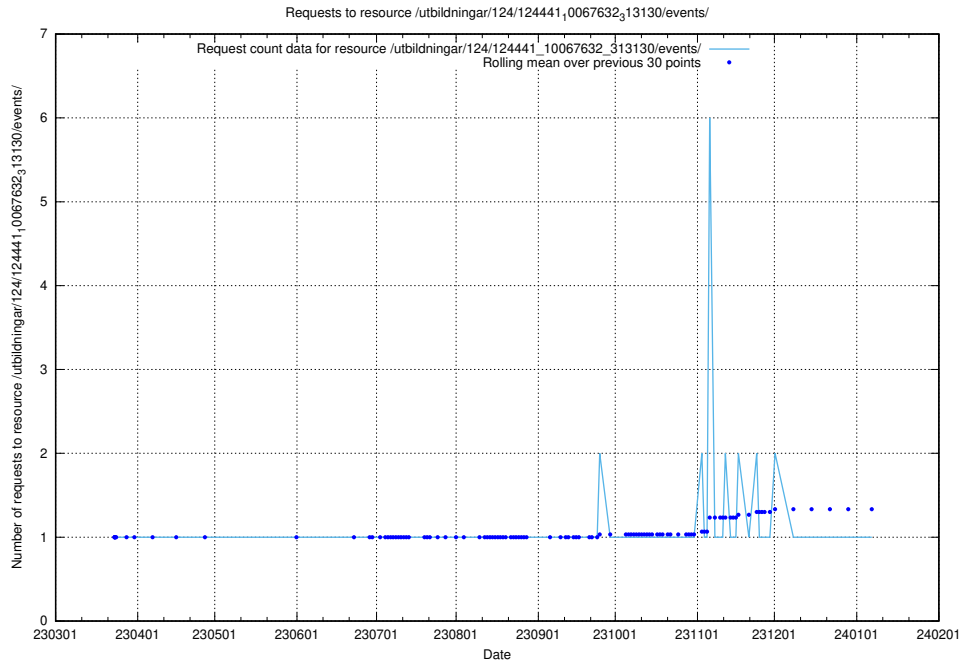

5.3730 Usage of /utbildningar/124/124441_10067632_313130/events/

Here, we count the number of requests to resource /utbildningar/124/124441_10067632_313130/events/

5.3731 Usage of /utbildningar/utb_emil/124/124520_10065914_300491/