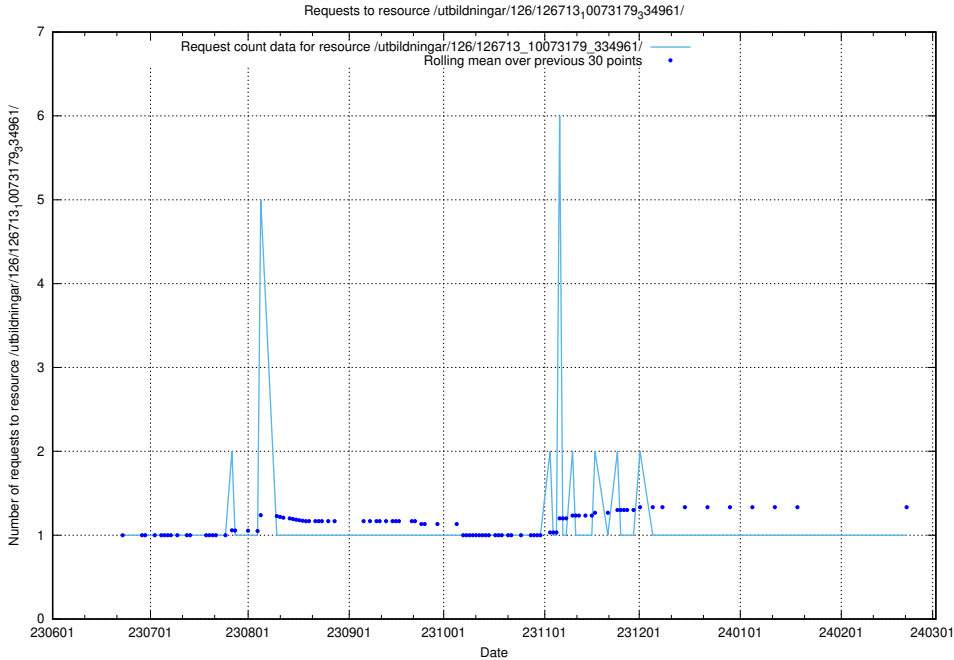

5.5788 Usage of /utbildningar/126/126713_10073179_334961/

Here, we count the number of requests to resource /utbildningar/126/126713_10073179_334961/.