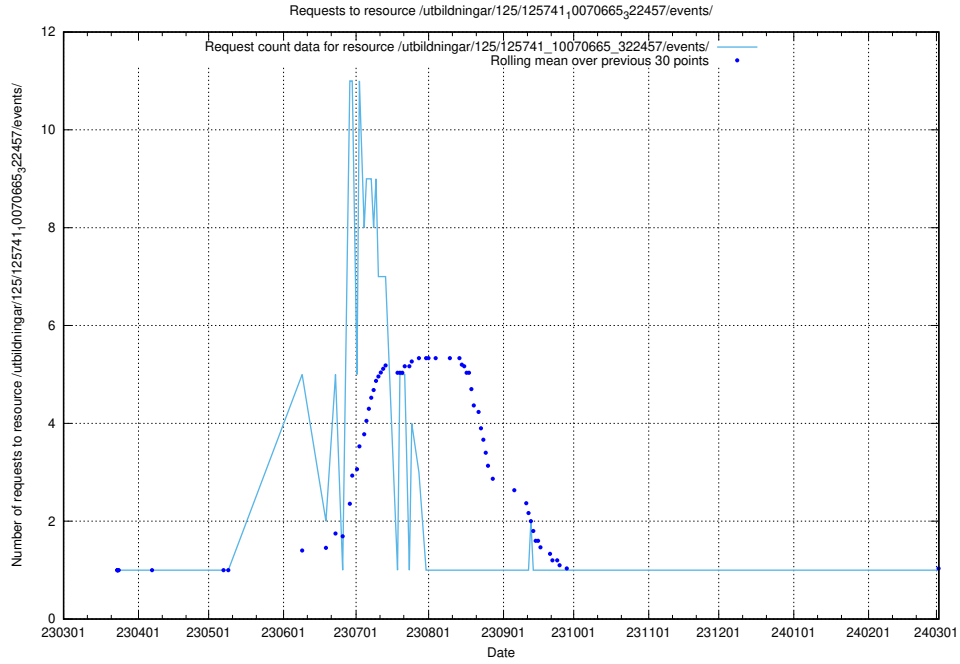

5.6684 Usage of /utbildningar/125/125741_10070665_322457/events/

Here, we count the number of requests to resource /utbildningar/125/125741_10070665_322457/events/

5.6685 Usage of /utbildningar/125/125741_10070665_322457/