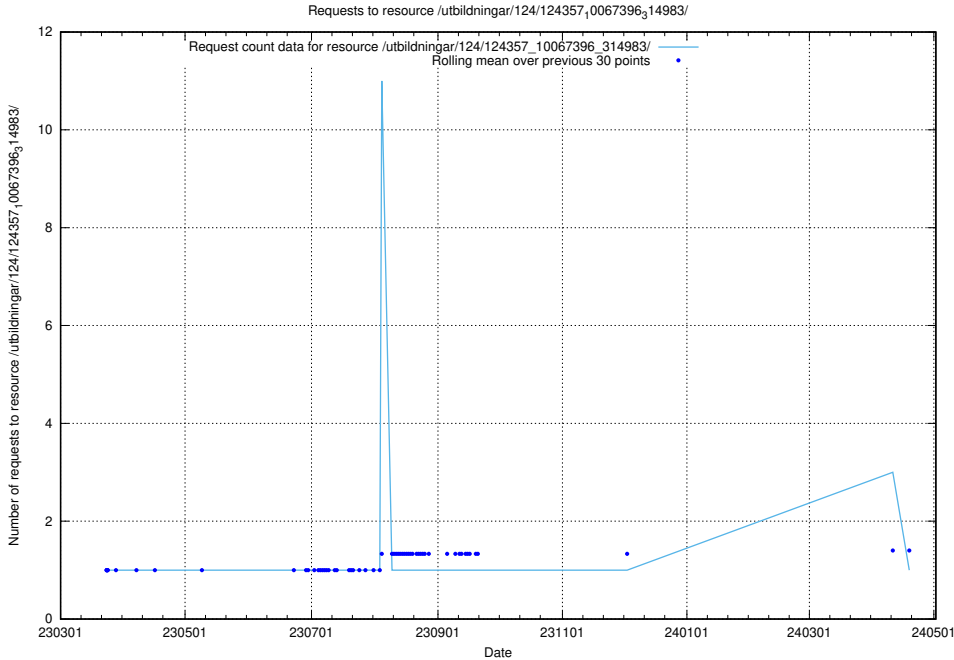

5.4023 Usage of /utbildningar/124/124357_10067396_314983/

Here, we count the number of requests to resource /utbildningar/124/124357_10067396_314983/.