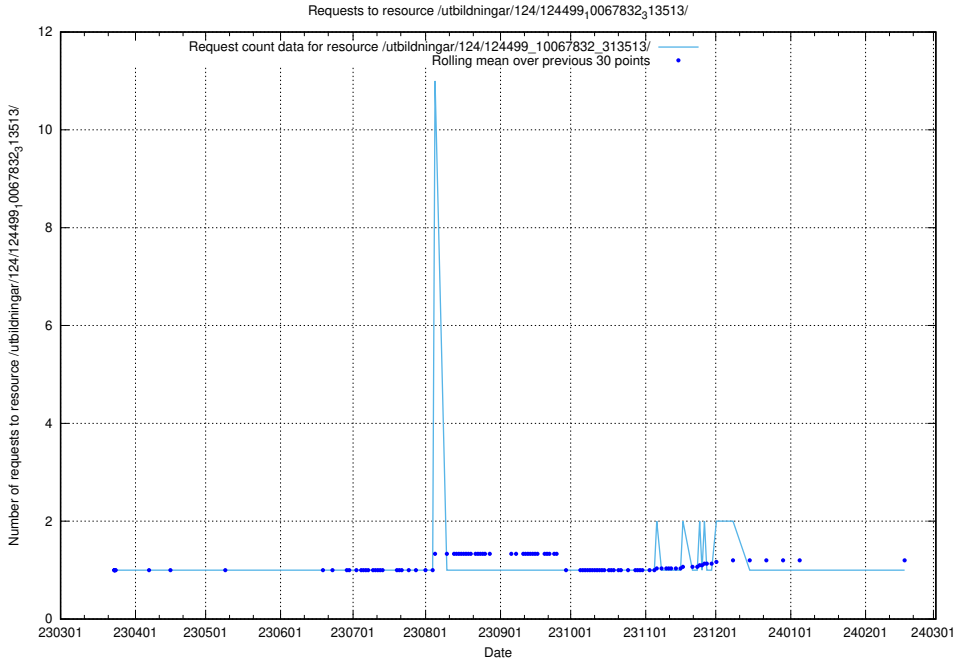

5.2637 Usage of /utbildningar/124/124499_10067832_313513/

Here, we count the number of requests to resource /utbildningar/124/124499_10067832_313513/.