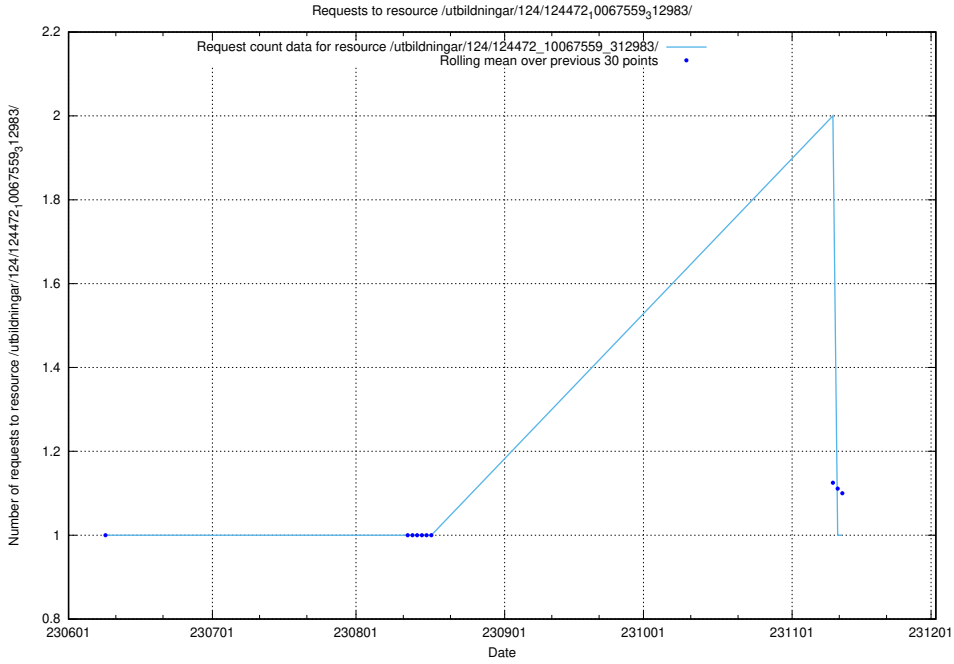

5.6066 Usage of /utbildningar/124/124472_10067559_312983/

Here, we count the number of requests to resource /utbildningar/124/124472_10067559_312983/.