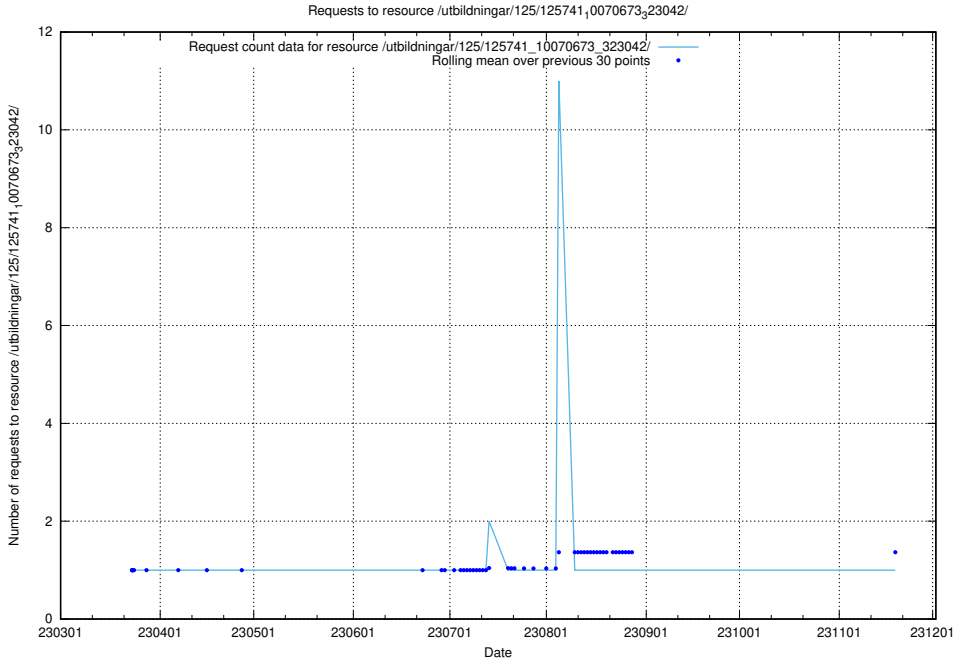

5.6682 Usage of /utbildningar/125/125741_10070673_323042/

Here, we count the number of requests to resource /utbildningar/125/125741_10070673_323042/.