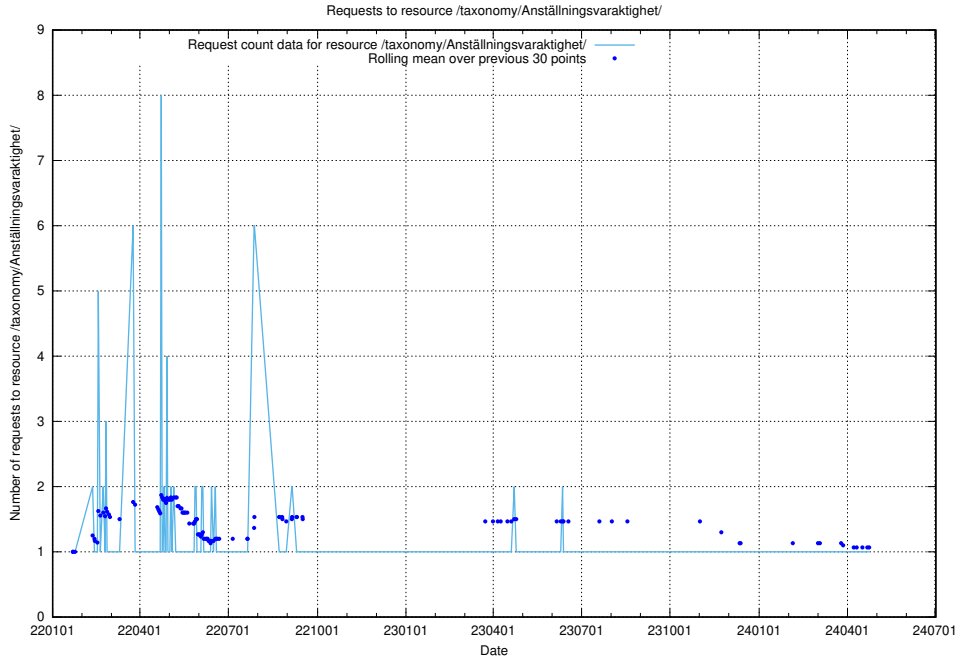

5.5900 Usage of /taxonomy/Anställningsvaraktighet/

Here, we count the number of requests to resource /taxonomy/Anställningsvaraktighet/.