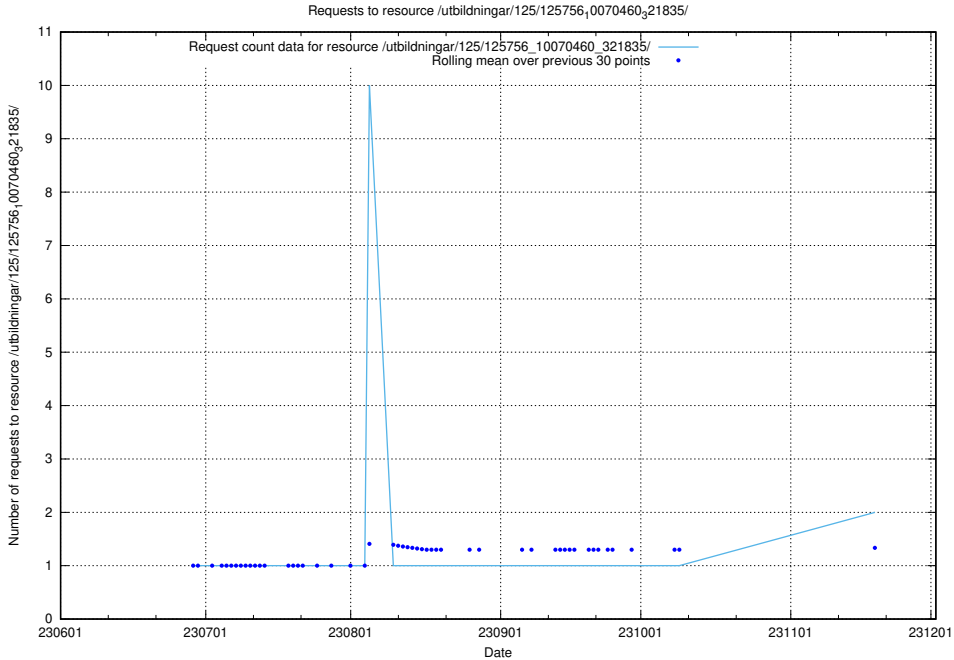

5.830 Usage of /utbildningar/125/125756_10070460_321835/

Here, we count the number of requests to resource /utbildningar/125/125756_10070460_321835/.