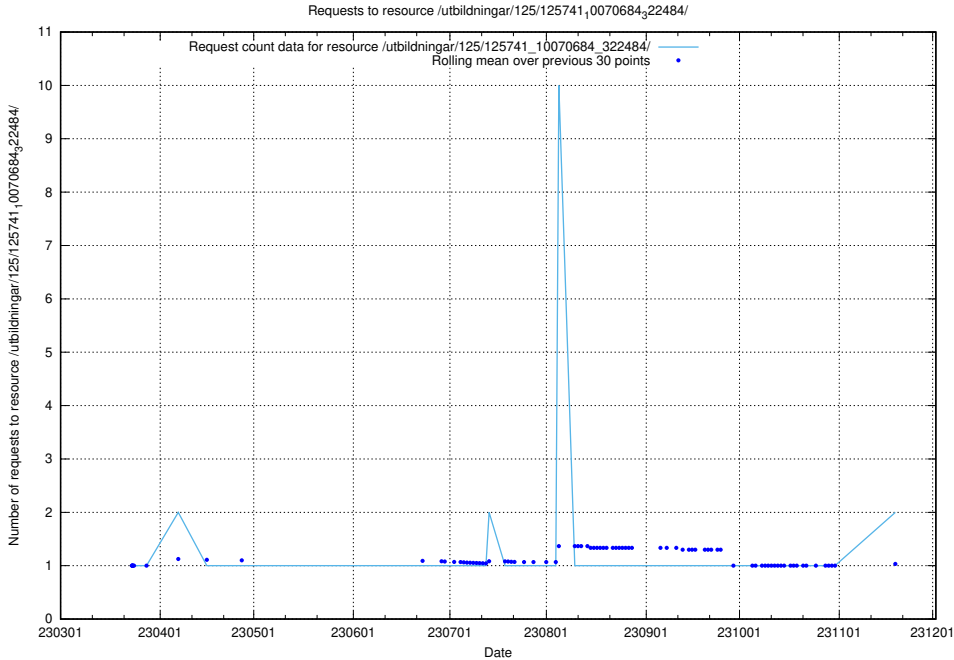

5.957 Usage of /utbildningar/125/125741_10070684_322484/

Here, we count the number of requests to resource /utbildningar/125/125741_10070684_322484/.