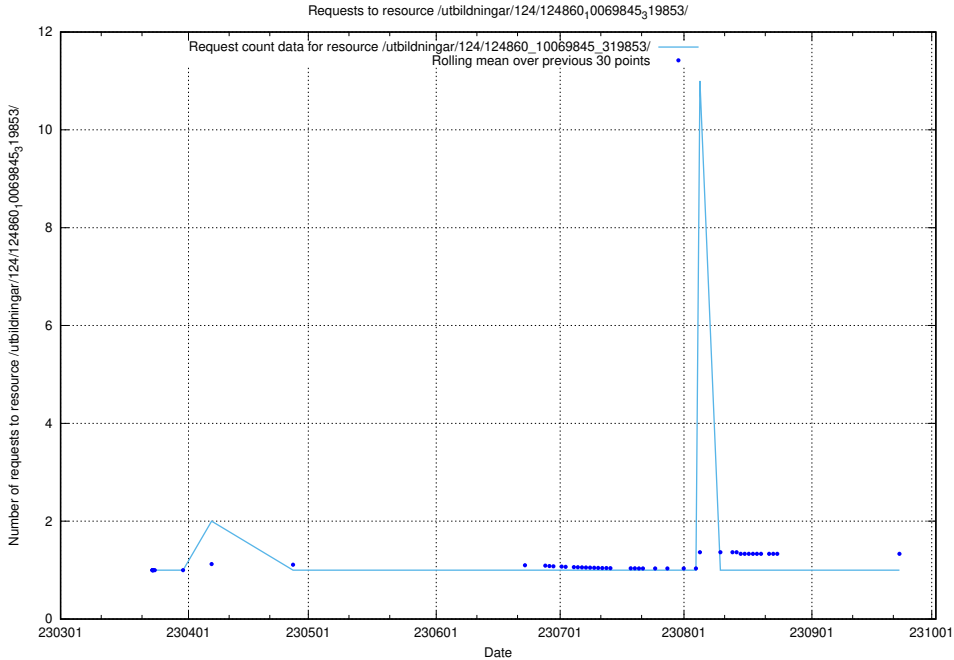

5.1166 Usage of /utbildningar/124/124860_10069845_319853/

Here, we count the number of requests to resource /utbildningar/124/124860_10069845_319853/.