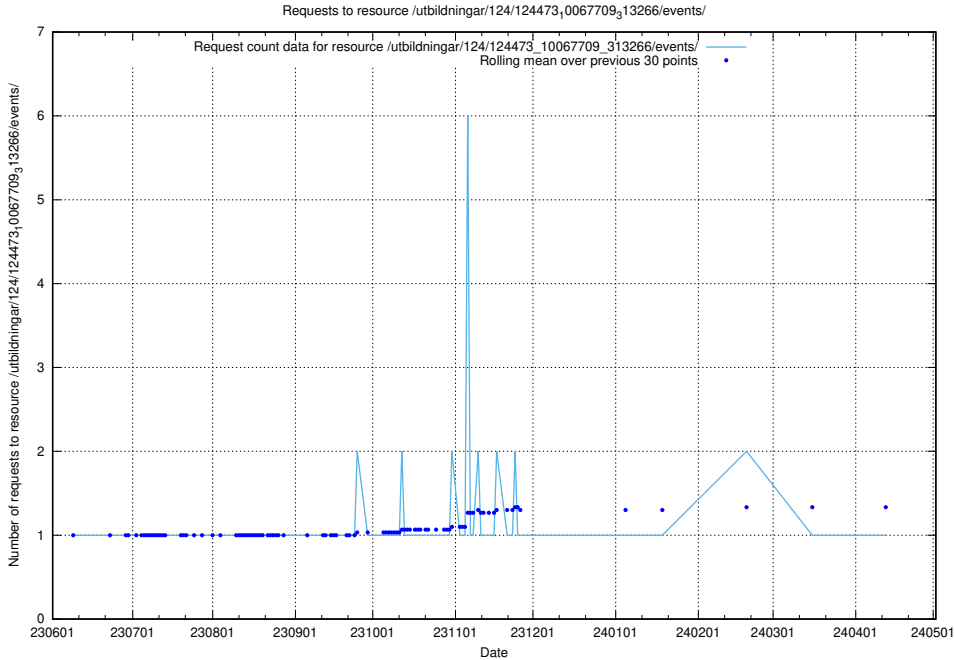

5.6065 Usage of /utbildningar/124/124473_10067709_313266/events/

Here, we count the number of requests to resource /utbildningar/124/124473_10067709_313266/events/

5.6066 Usage of /utbildningar/124/124472_10067559_312983/