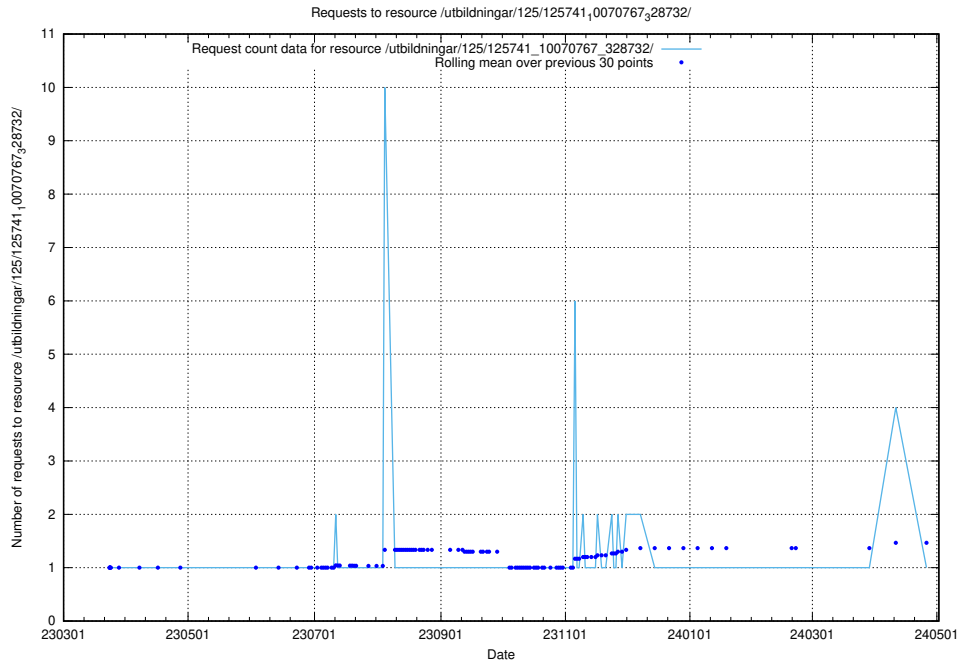

5.6658 Usage of /utbildningar/125/125741_10070767_328732/

Here, we count the number of requests to resource /utbildningar/125/125741_10070767_328732/.