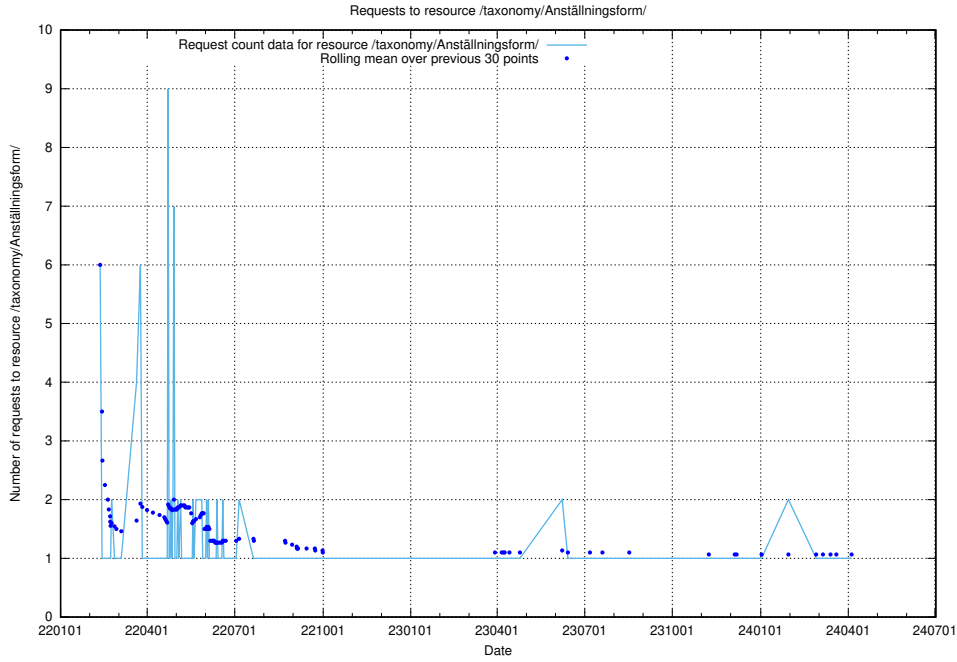

Here, we count the number of requests to resource /utbildningar/124/124519_10065866_297866/.

5.1528 Usage of /taxonomy/Anställningsform/

Here, we count the number of requests to resource /taxonomy/Anställningsform/.