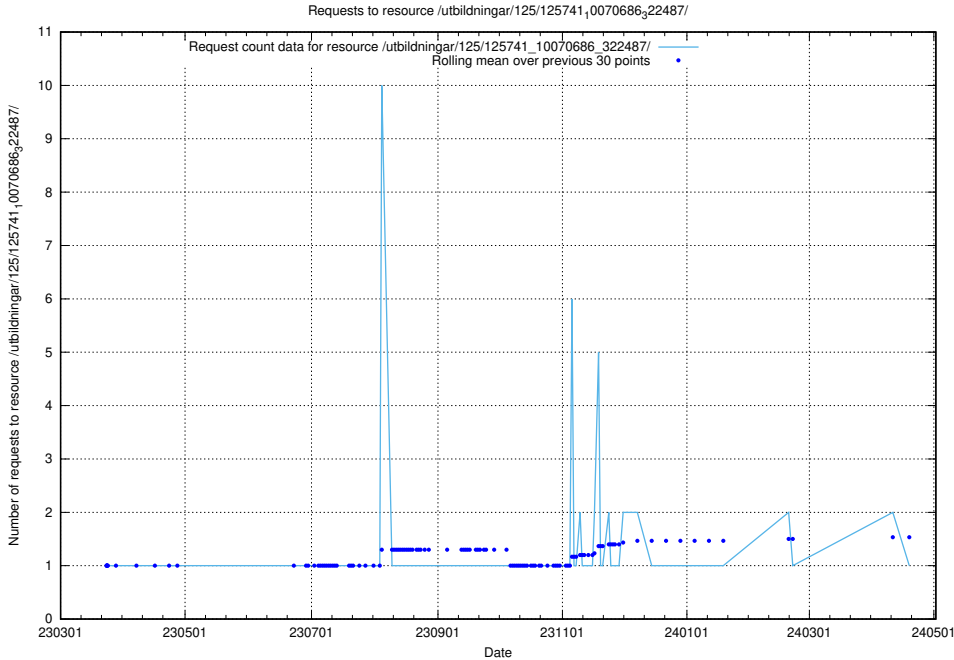

5.6667 Usage of /utbildningar/125/125741_10070686_322487/

Here, we count the number of requests to resource /utbildningar/125/125741_10070686_322487/.