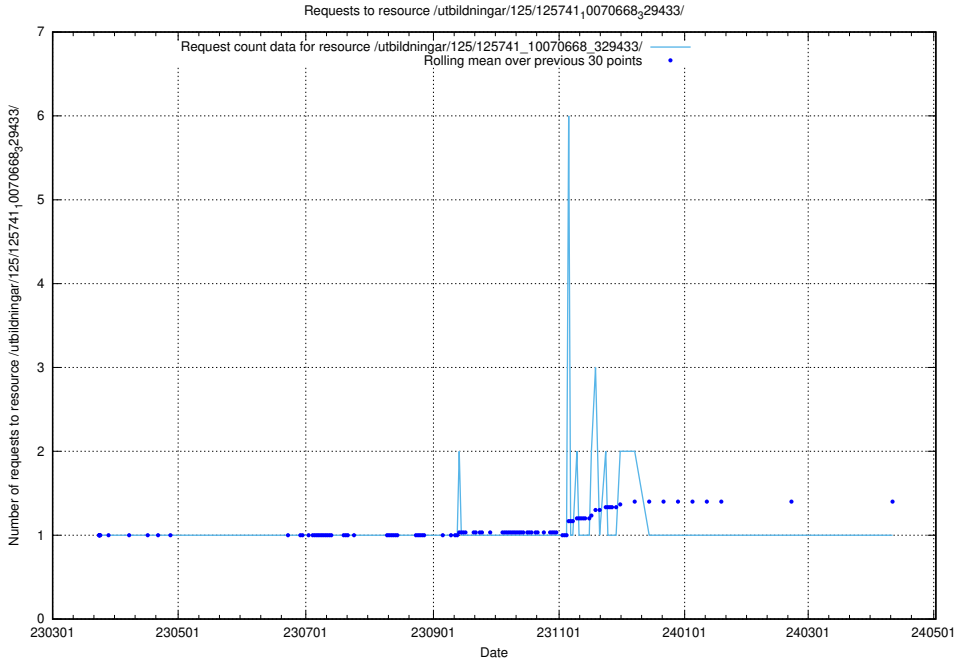

5.6684 Usage of /utbildningar/125/125741_10070665_322457/events/

Here, we count the number of requests to resource /utbildningar/125/125741_10070665_322457/events/

5.6685 Usage of /utbildningar/125/125741_10070665_322457/