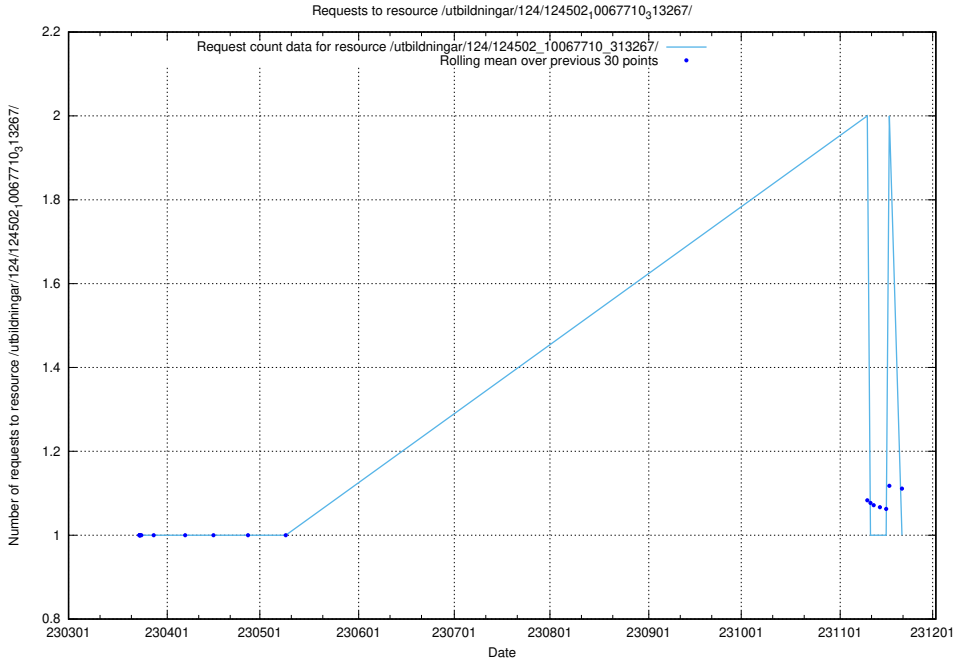

5.2119 Usage of /utbildningar/124/124502_10067710_313267/

Here, we count the number of requests to resource /utbildningar/124/124502_10067710_313267/.