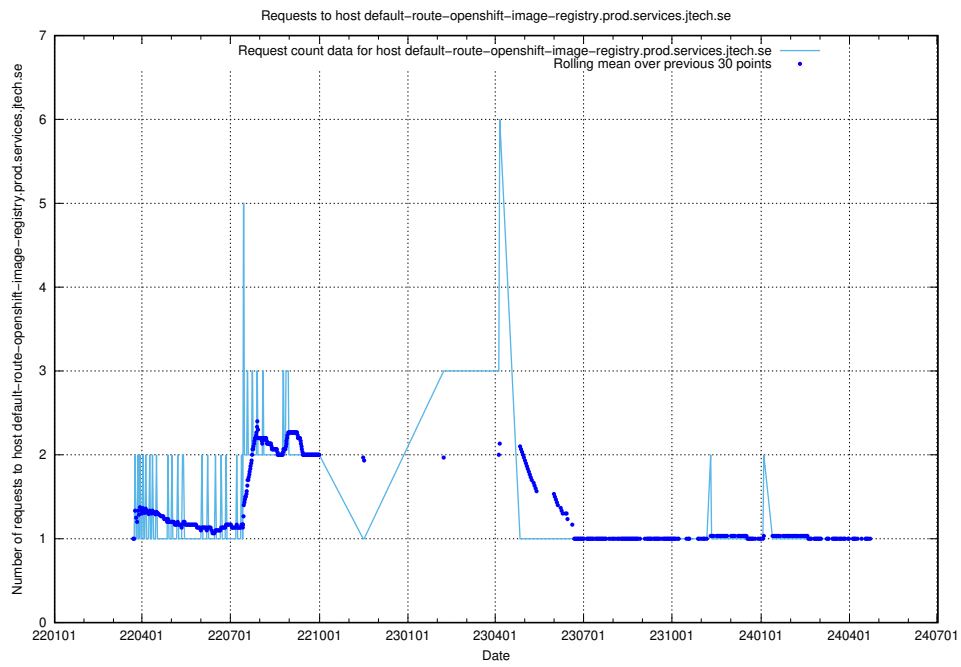

## 7.646 Usage of mentor-api-mentor-api-prod.prod.services.jtech.se

Here, we count the number of requests to host mentor-api-mentor-api-prod.prod.services.jtech.se.