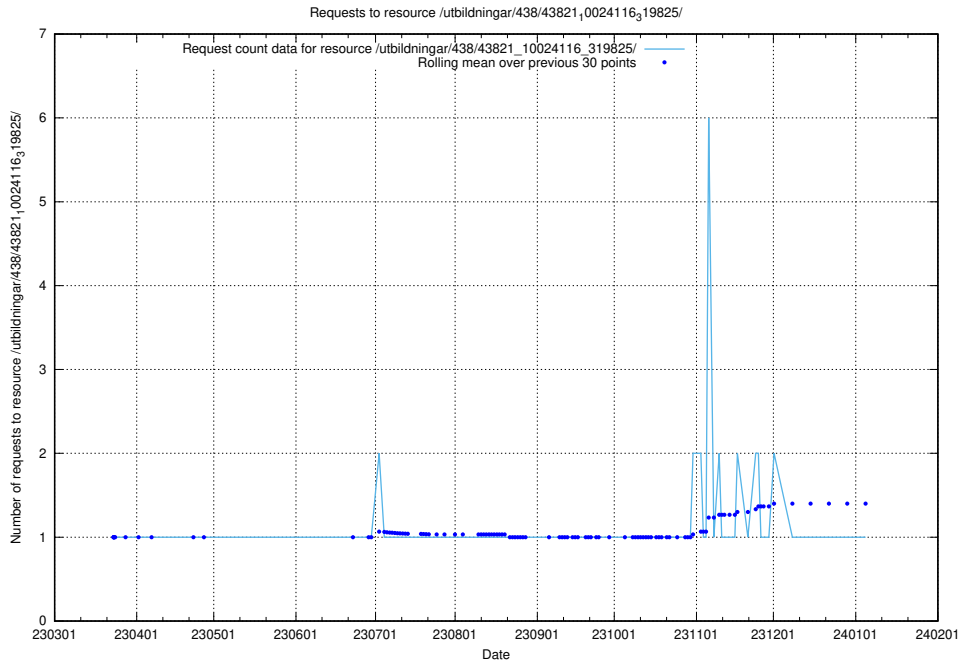

5.6260 Usage of /utbildningar/438/43821_10024116_319825/

Here, we count the number of requests to resource /utbildningar/438/43821_10024116_319825/.