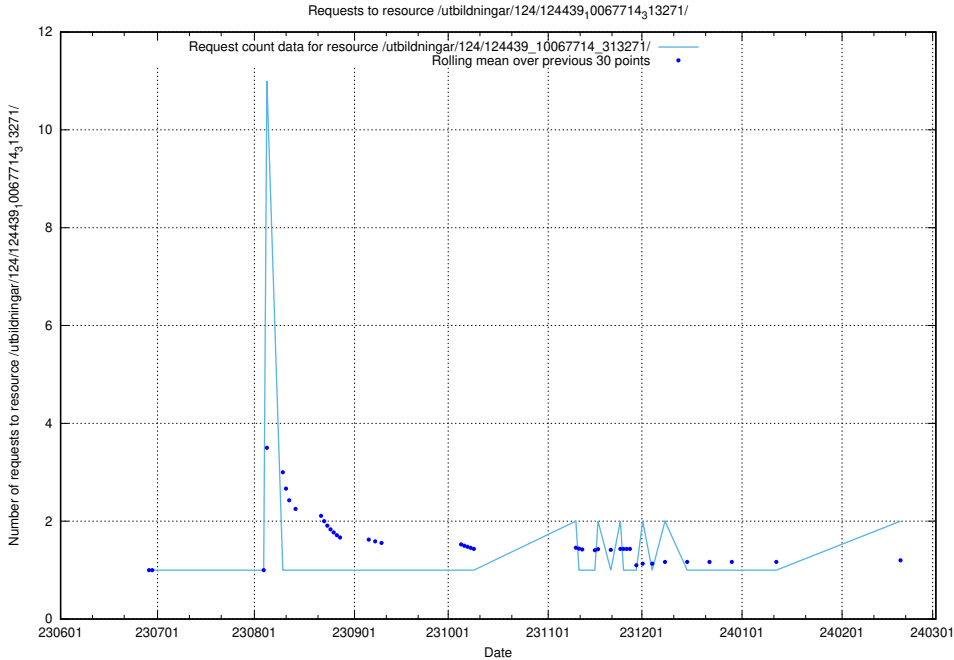

5.822 Usage of /utbildningar/124/124439_10067714_313271/

Here, we count the number of requests to resource /utbildningar/124/124439_10067714_313271/.