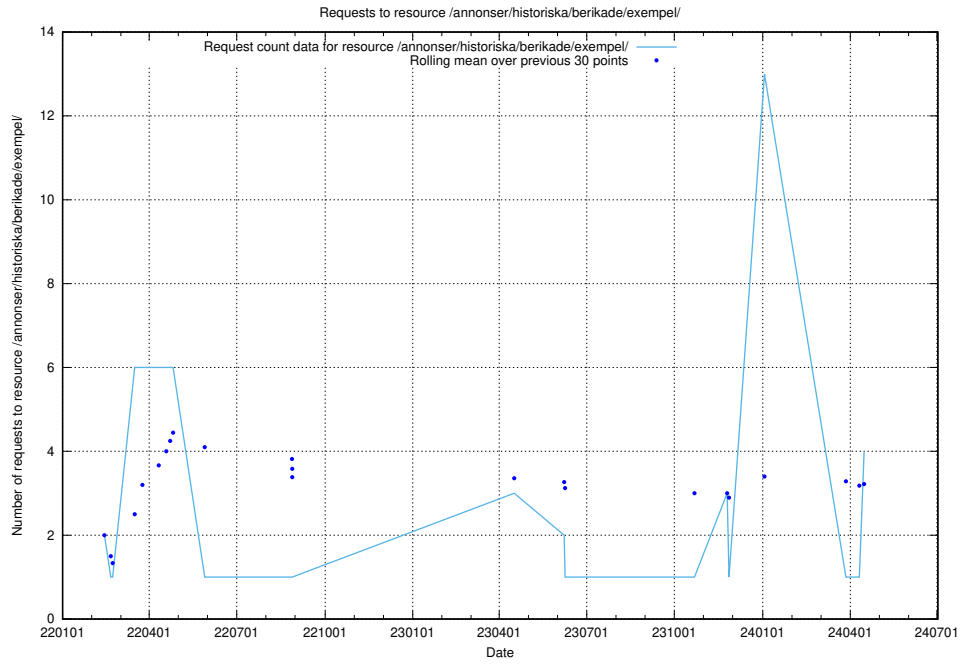

5.173 Usage of /annonser/historiska/berikade/exempel/

Here, we count the number of requests to resource /annonser/historiska/berikade/exempel/.