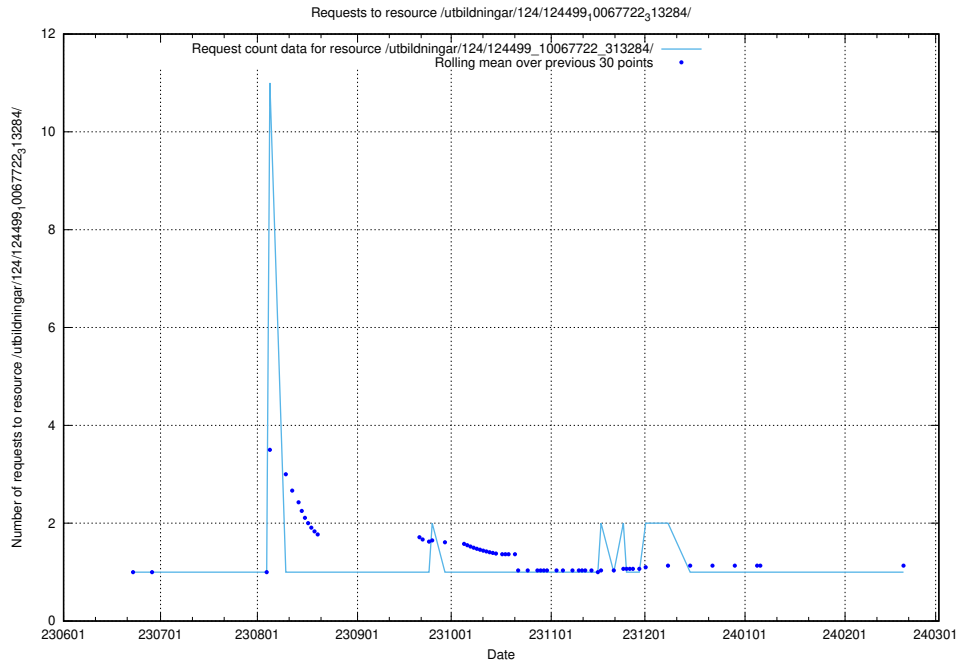

5.5719 Usage of /utbildningar/124/124499_10067722_313284/

Here, we count the number of requests to resource /utbildningar/124/124499_10067722_313284/.