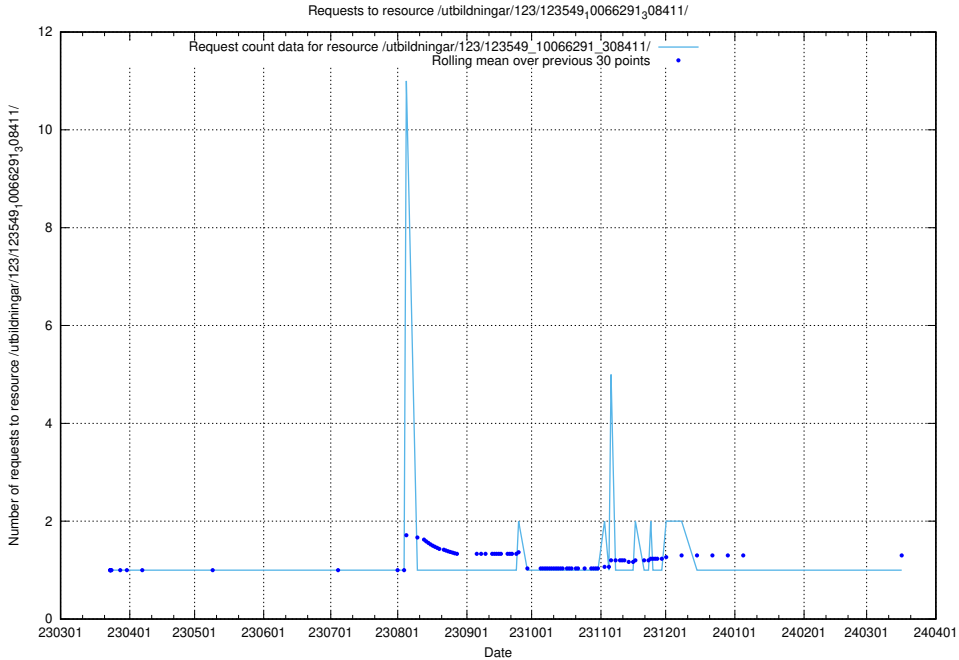

5.4450 Usage of /utbildningar/123/123549_10066291_308411/

Here, we count the number of requests to resource /utbildningar/123/123549_10066291_308411/.