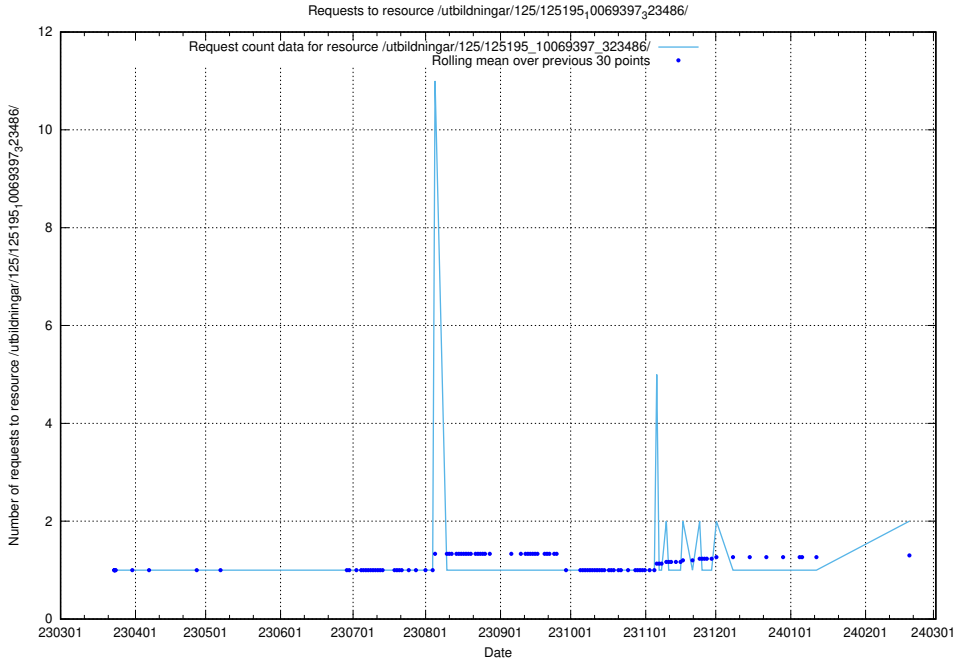

### 5.483 Usage of /utbildningar/125/125195\_10069397\_323486/

Here, we count the number of requests to resource /utbildningar/125/125195\_10069397\_323486/.