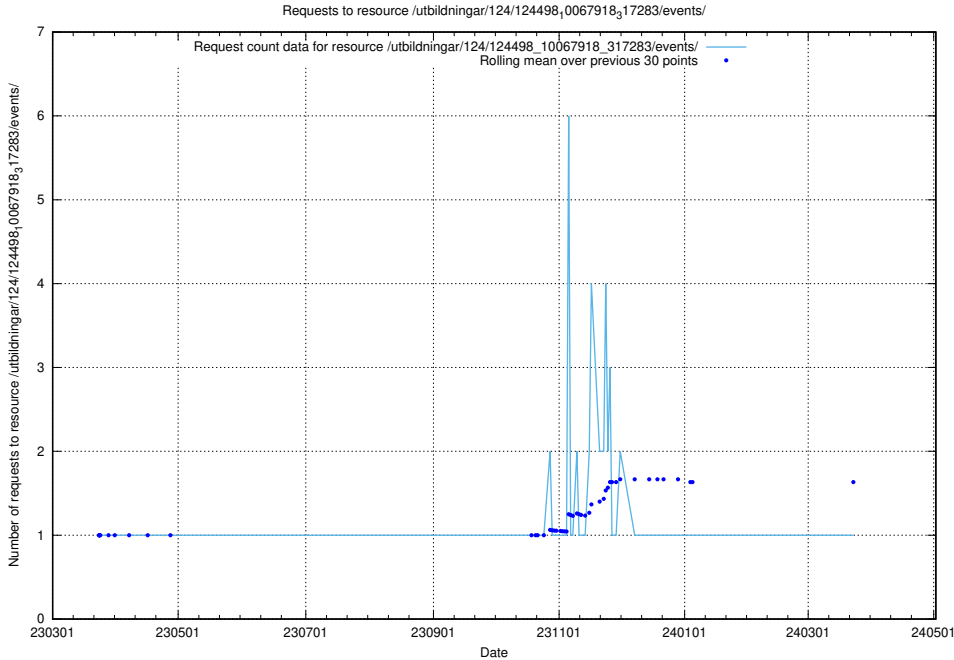

5.2544 Usage of /utbildningar/124/124498_10067918_317283/events/

Here, we count the number of requests to resource /utbildningar/124/124498_10067918_317283/events/