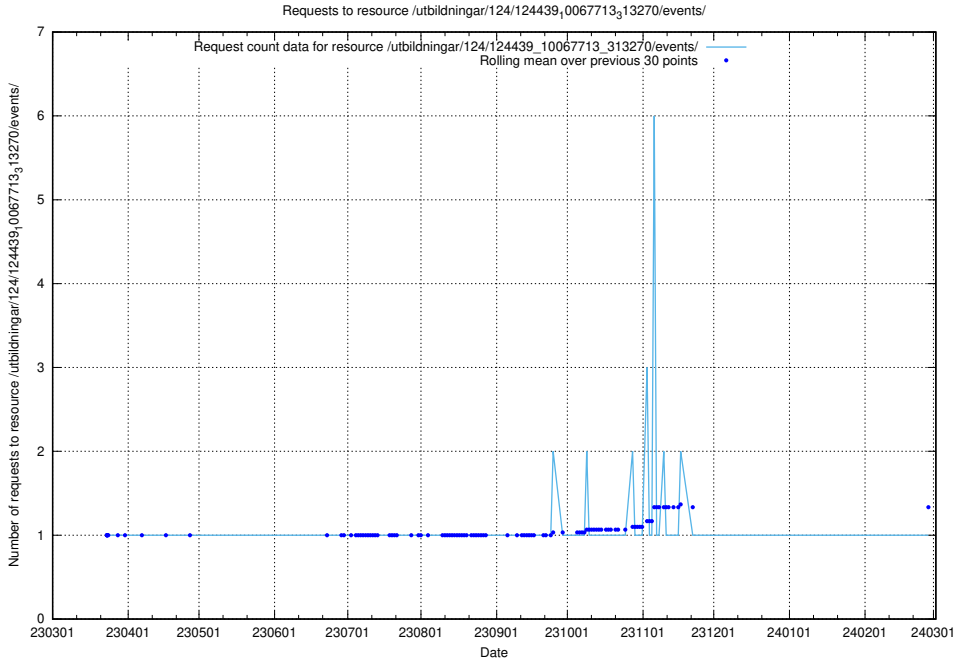

5.3518 Usage of /utbildningar/124/124439_10067713_313270/events/

Here, we count the number of requests to resource /utbildningar/124/124439_10067713_313270/events/