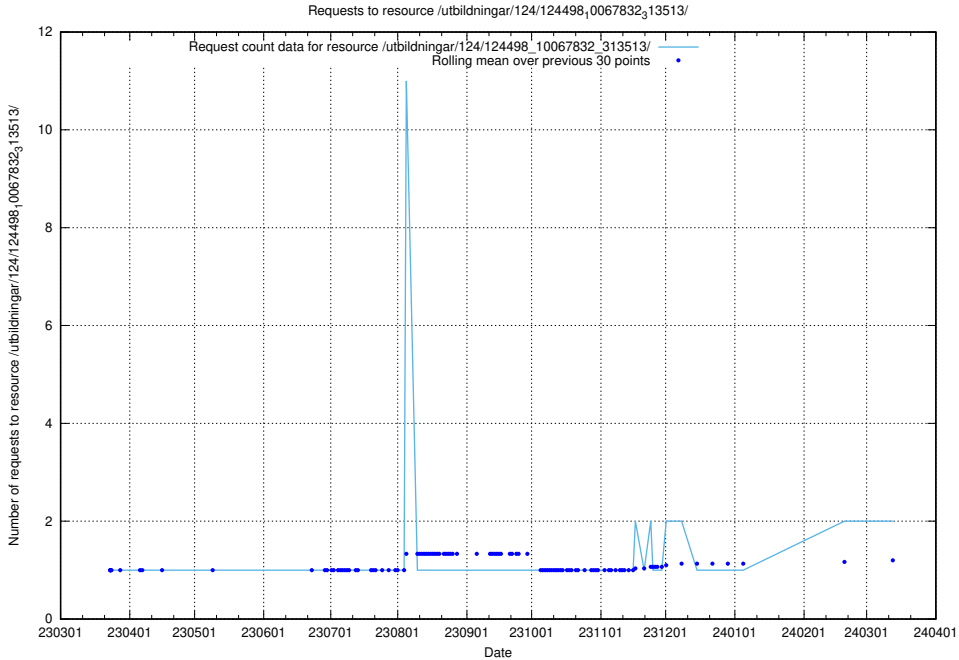

5.590 Usage of /utbildningar/124/124498_10067832_313513/

Here, we count the number of requests to resource /utbildningar/124/124498_10067832_313513/.