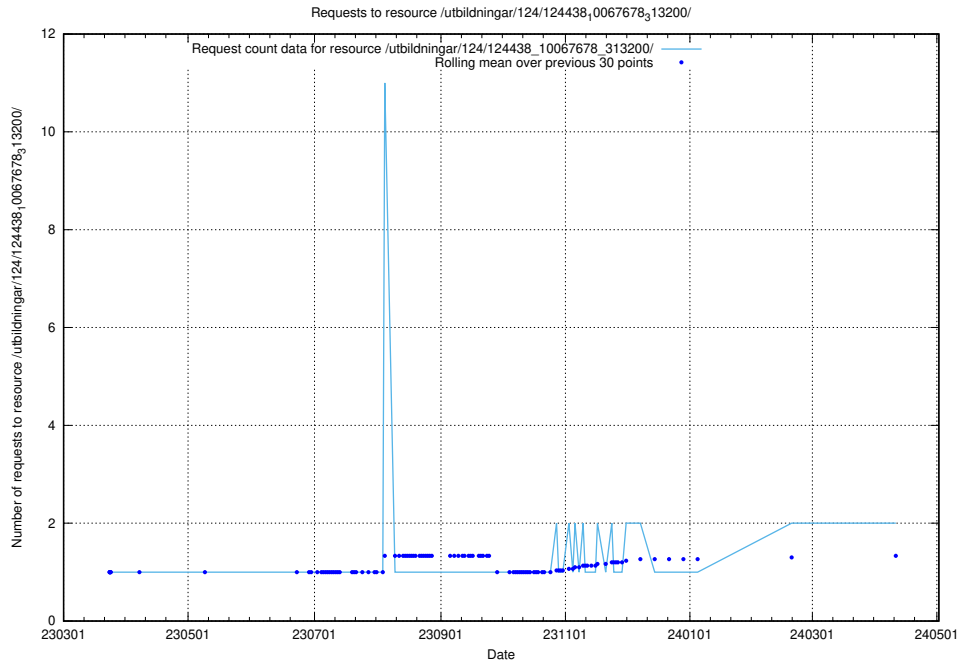

5.654 Usage of /utbildningar/124/124438_10067678_313200/

Here, we count the number of requests to resource /utbildningar/124/124438_10067678_313200/.