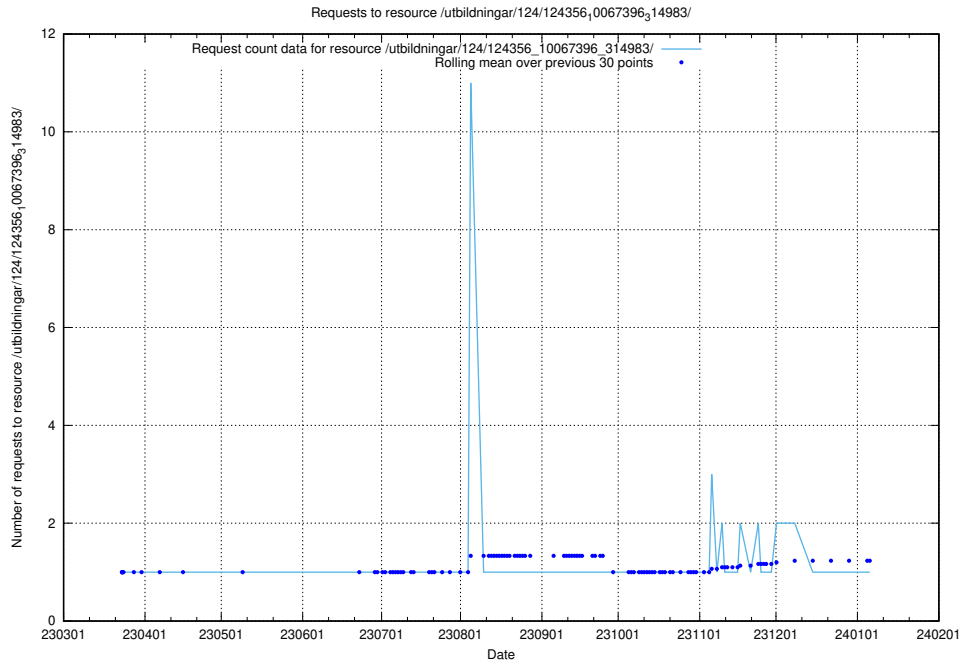

5.3813 Usage of /utbildningar/124/124356_10067396_314983/

Here, we count the number of requests to resource /utbildningar/124/124356_10067396_314983/.