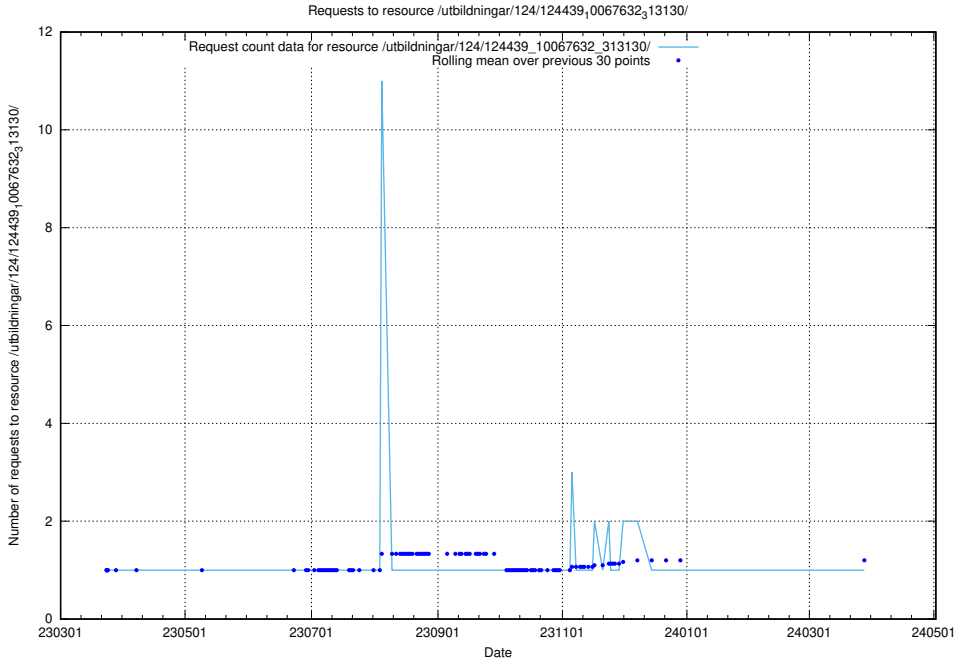

5.3612 Usage of /utbildningar/124/124439_10067632_313130/

Here, we count the number of requests to resource /utbildningar/124/124439_10067632_313130/.