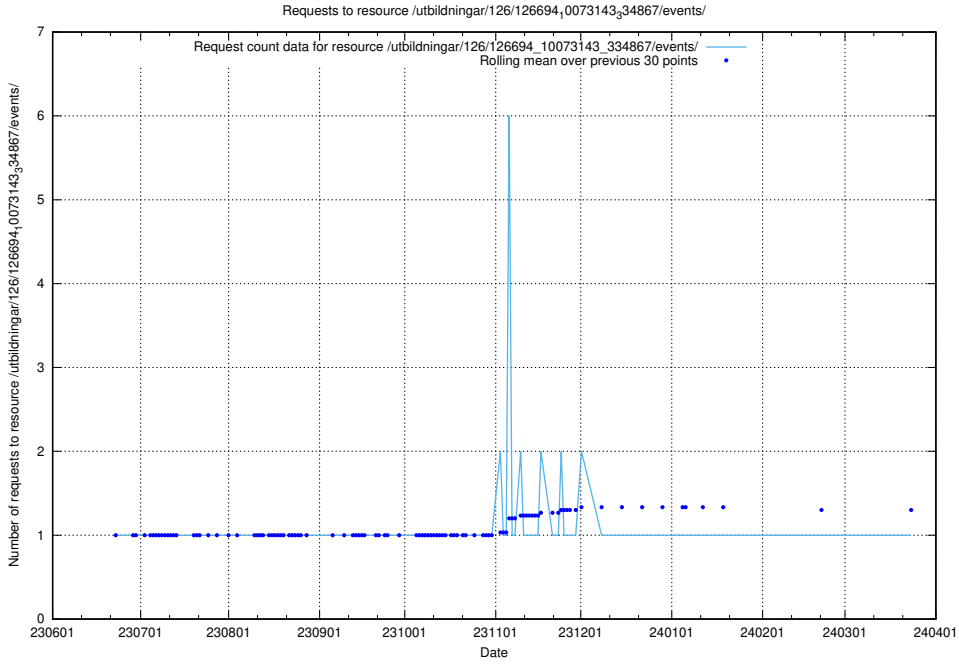

### 5.5571 Usage of /utbildningar/126/126694\_10073143\_334867/events/

Here, we count the number of requests to resource /utbildningar/126/126694\_10073143\_334867/events/