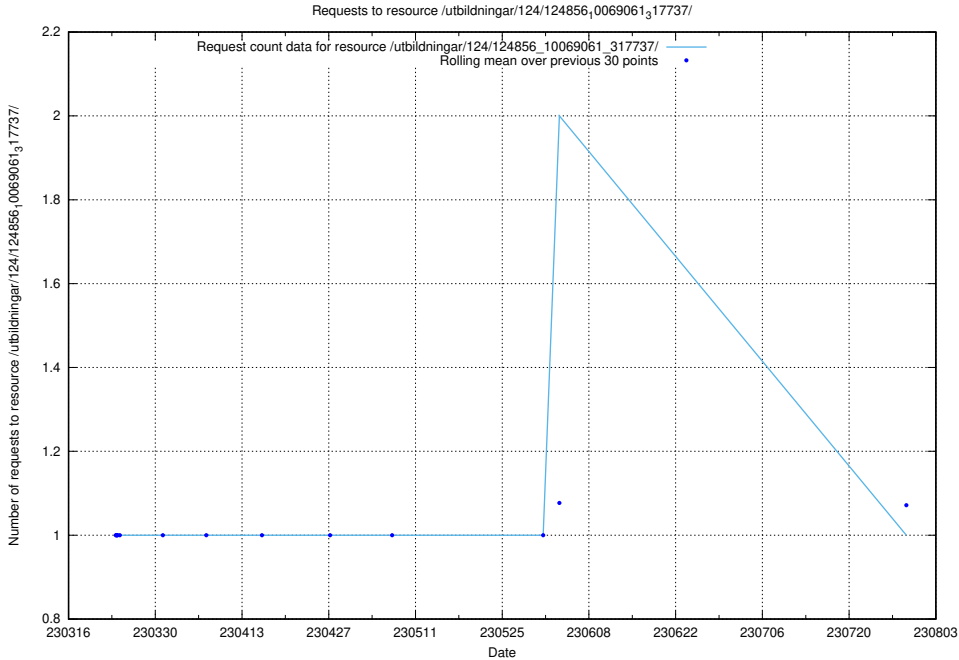

5.1182 Usage of /utbildningar/124/124856_10069061_317737/

Here, we count the number of requests to resource /utbildningar/124/124856_10069061_317737/.