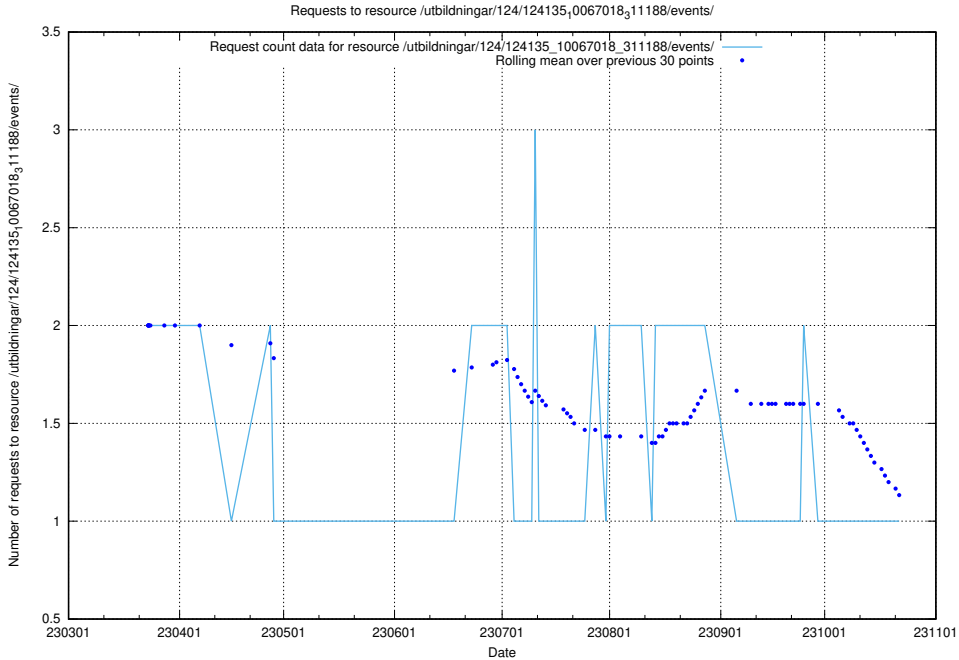

5.6227 Usage of /utbildningar/124/124135_10067018_311188/events/

Here, we count the number of requests to resource /utbildningar/124/124135_10067018_311188/events/