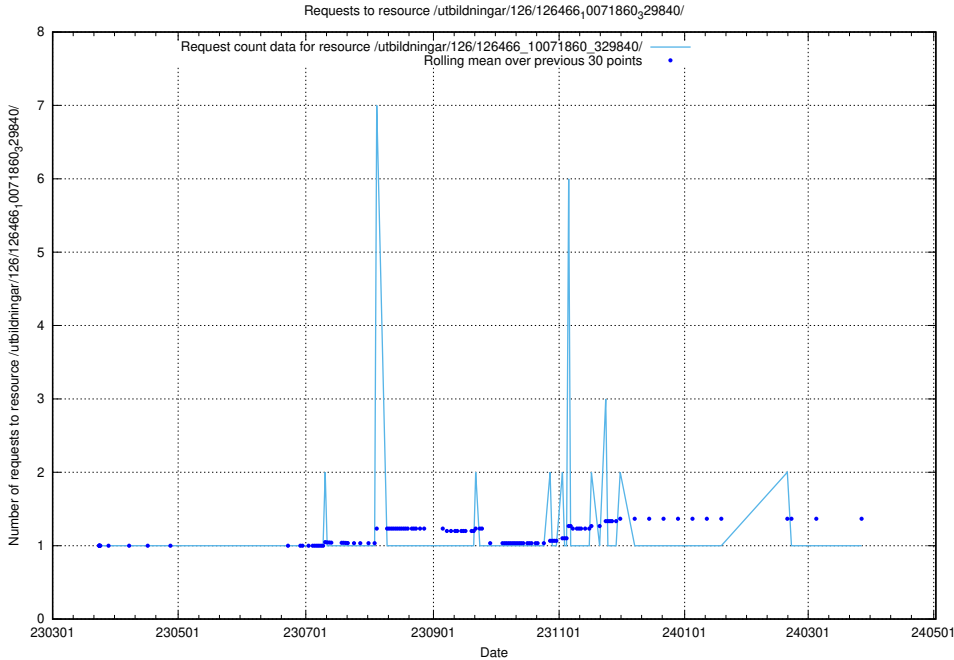

5.6335 Usage of /utbildningar/126/126466_10071860_329840/

Here, we count the number of requests to resource /utbildningar/126/126466_10071860_329840/.