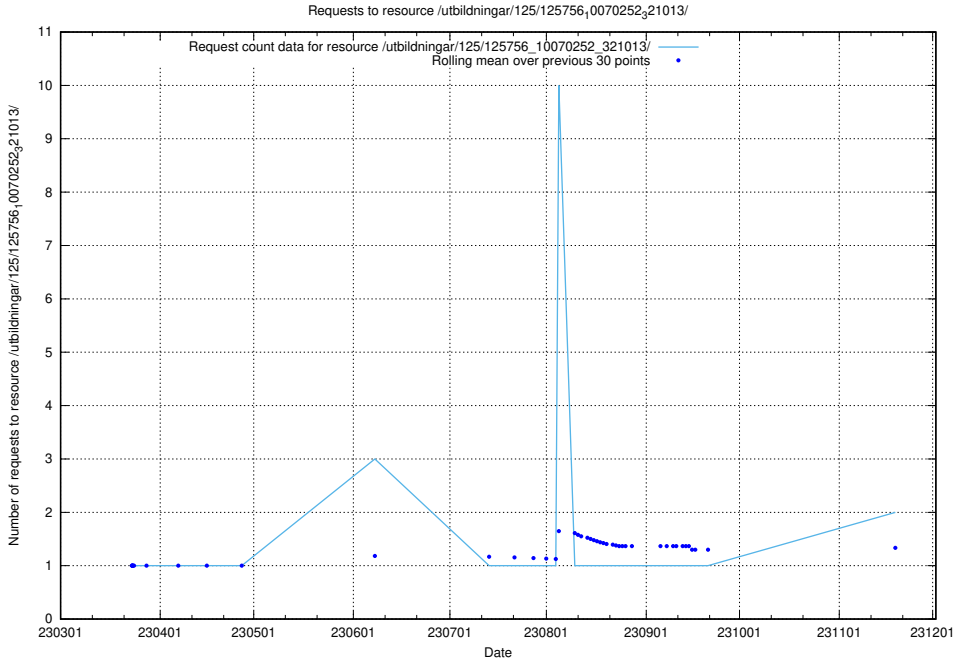

5.955 Usage of /utbildningar/125/125756_10070252_321013/

Here, we count the number of requests to resource /utbildningar/125/125756_10070252_321013/.