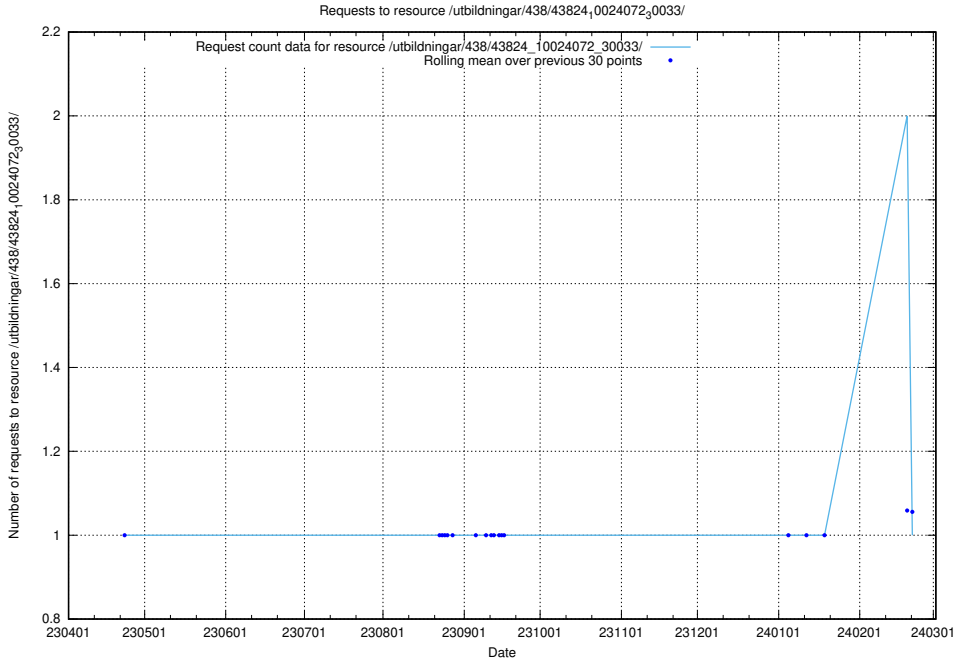

5.5958 Usage of /utbildningar/438/43824_10024072_30033/

Here, we count the number of requests to resource /utbildningar/438/43824_10024072_30033/.