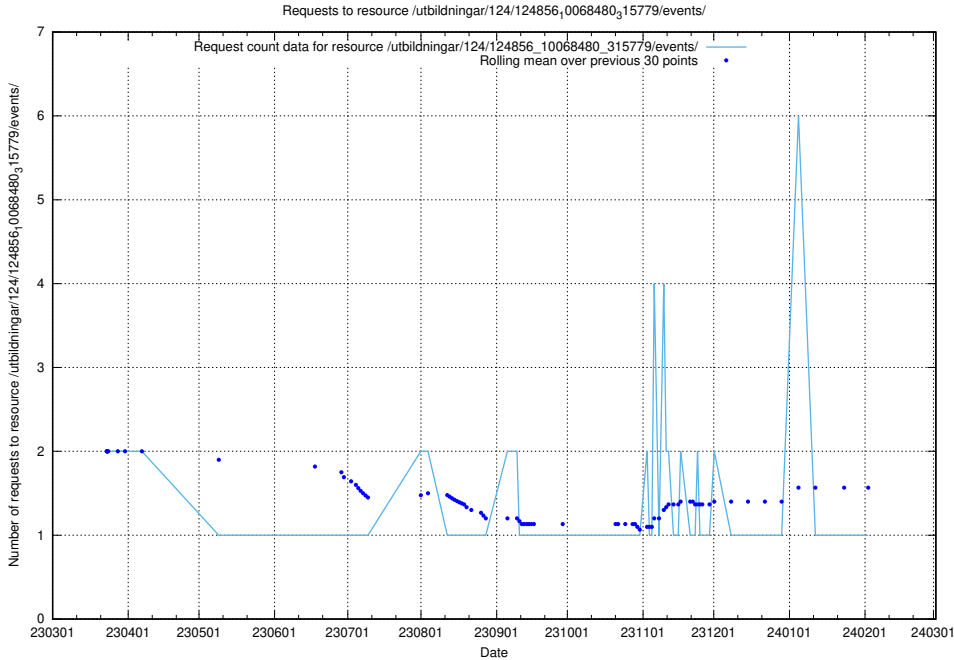

5.6214 Usage of /utbildningar/124/124856_10068480_315779/events/

Here, we count the number of requests to resource /utbildningar/124/124856_10068480_315779/events/