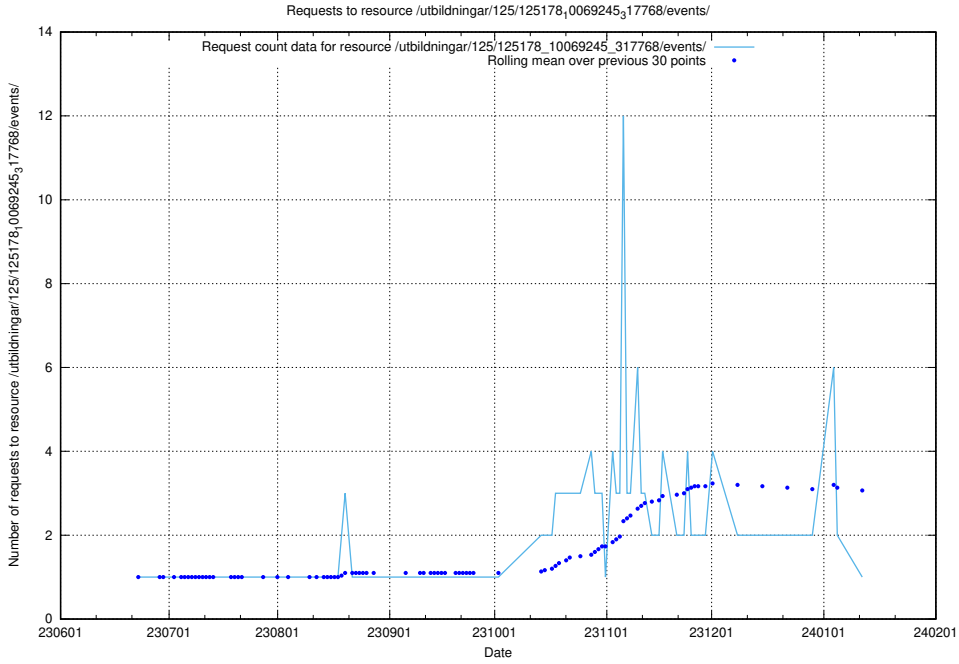

5.5669 Usage of /utbildningar/125/125178_10069245_317768/events/

Here, we count the number of requests to resource /utbildningar/125/125178_10069245_317768/events/