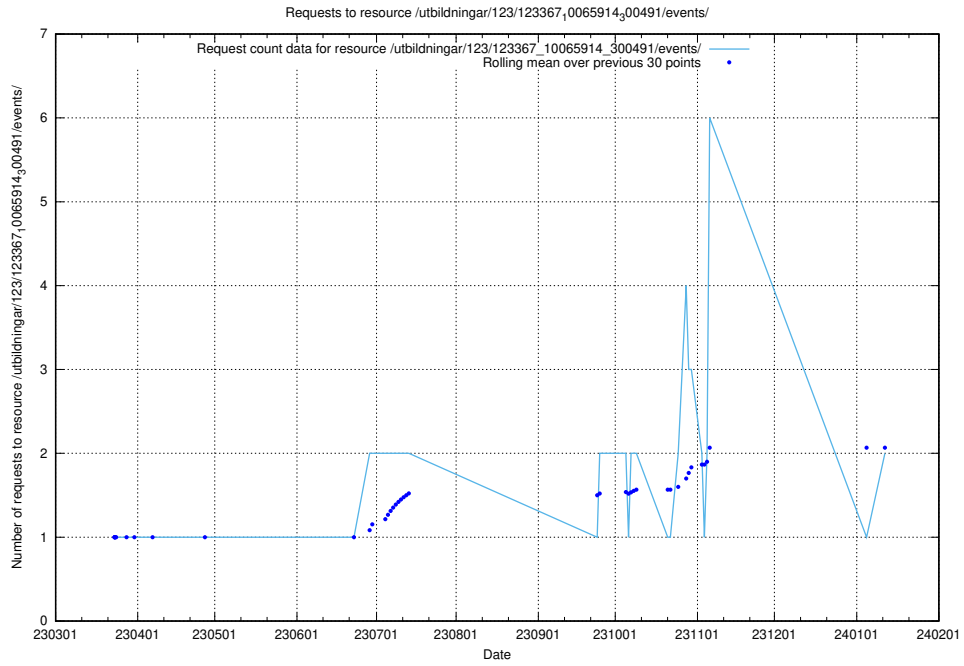

### 5.740 Usage of /utbildningar/123/123367\_10065914\_300491/events/

Here, we count the number of requests to resource /utbildningar/123/123367\_10065914\_300491/events/