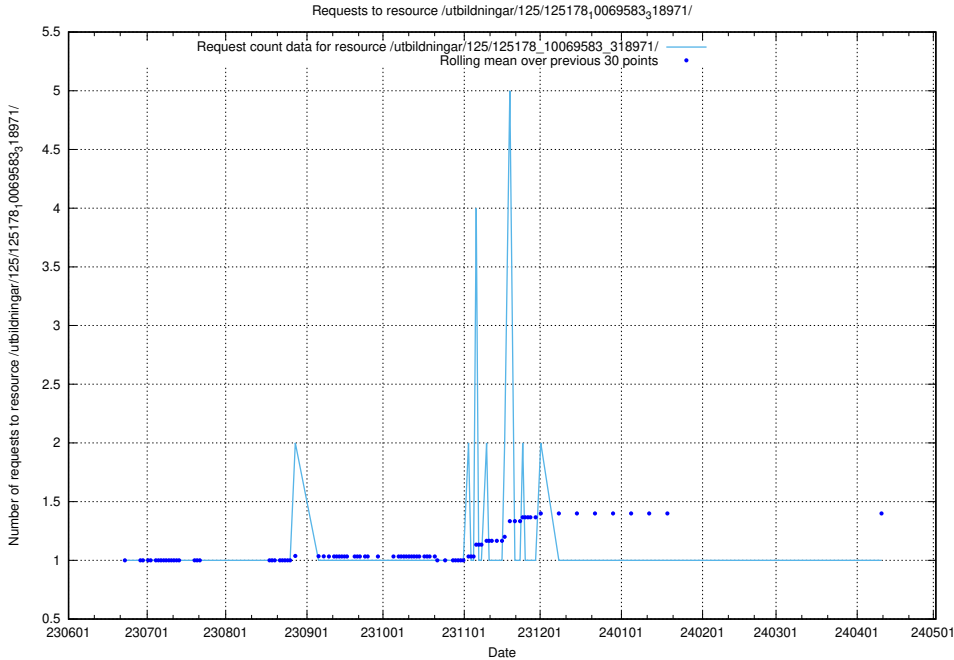

5.5667 Usage of /utbildningar/125/125178_10069583_318971/

Here, we count the number of requests to resource /utbildningar/125/125178_10069583_318971/.