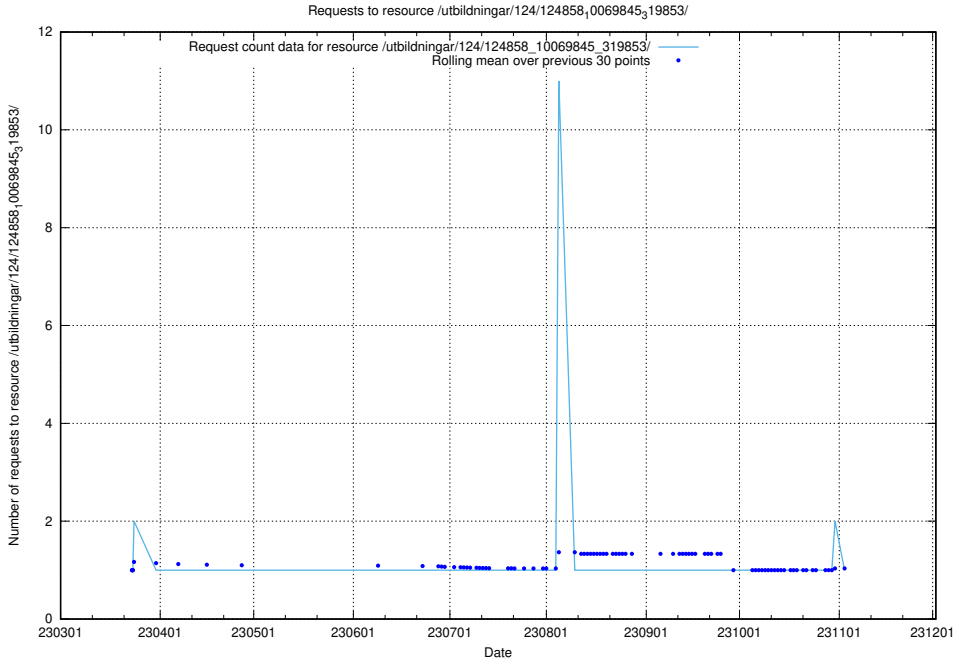

5.1172 Usage of /utbildningar/124/124858_10069845_319853/

Here, we count the number of requests to resource /utbildningar/124/124858_10069845_319853/.