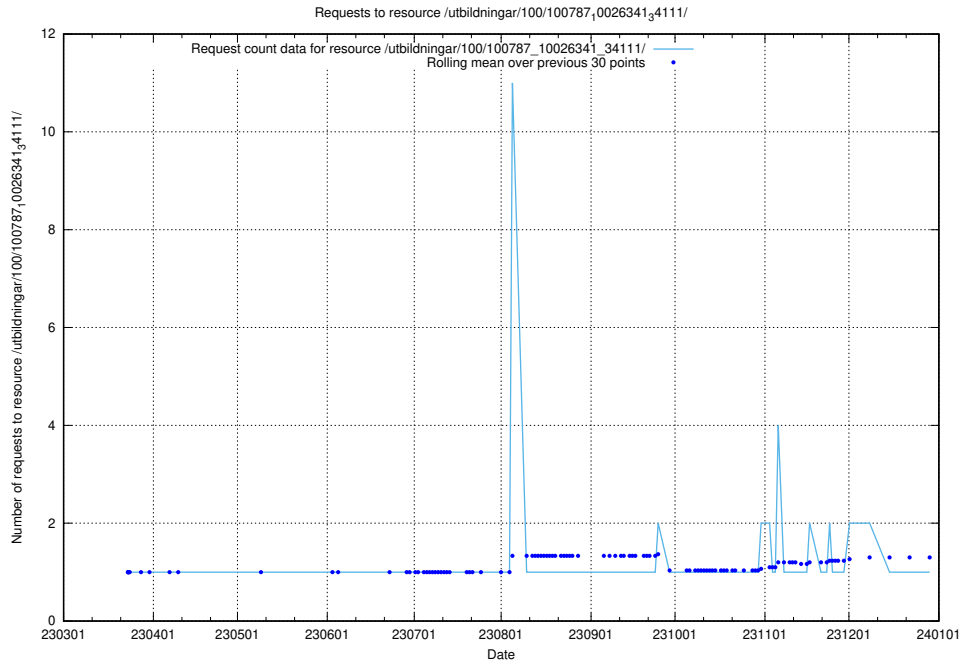

5.5464 Usage of /utbildningar/100/100787_10026341_34111/

Here, we count the number of requests to resource /utbildningar/100/100787_10026341_34111/.