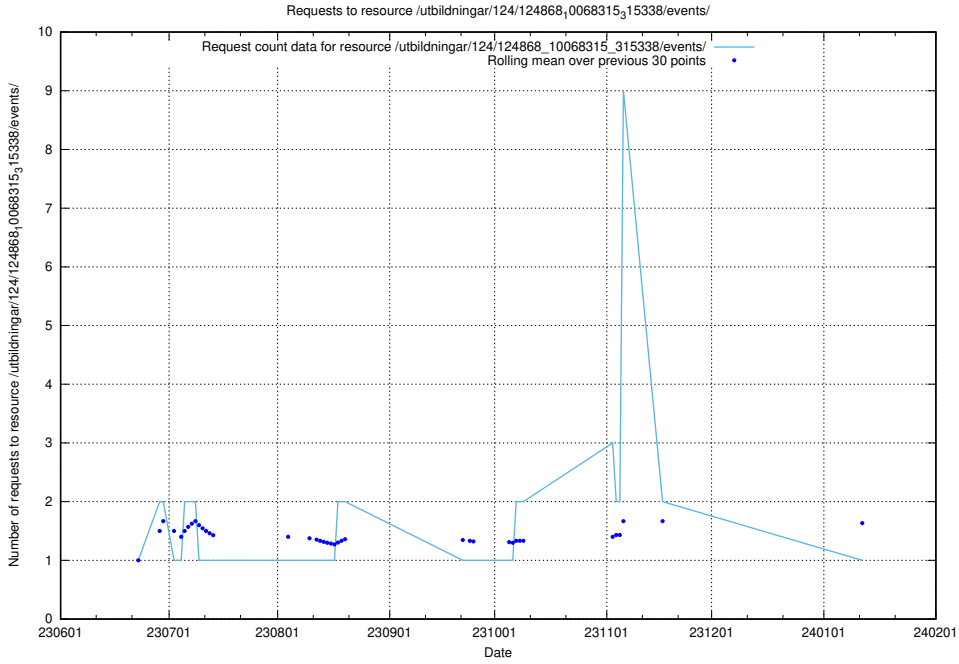

5.5672 Usage of /utbildningar/124/124868_10068315_315338/events/

Here, we count the number of requests to resource /utbildningar/124/124868_10068315_315338/events/