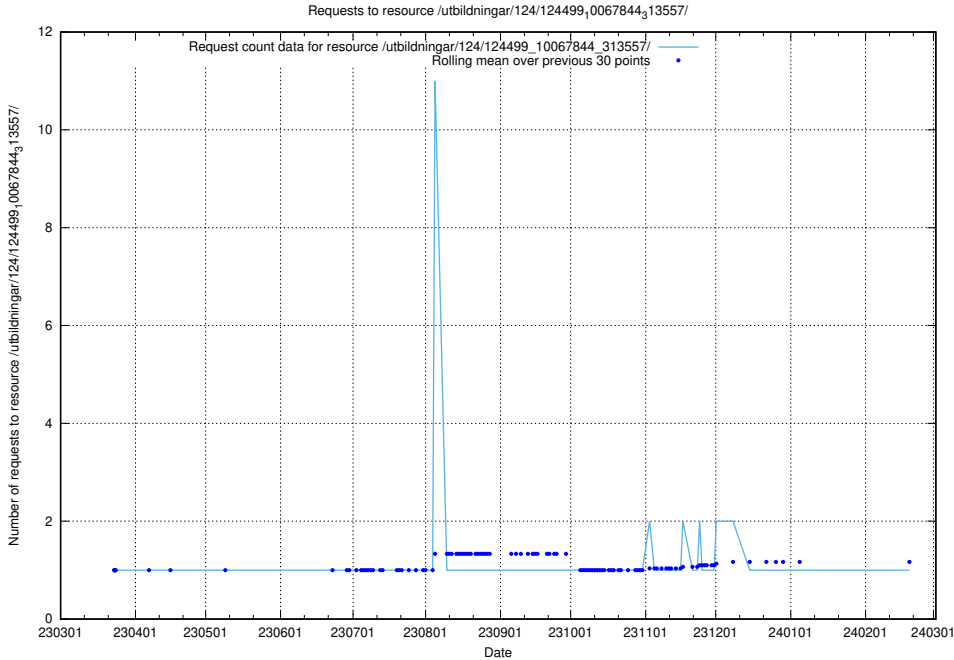

5.2372 Usage of /utbildningar/124/124499_10067844_313557/

Here, we count the number of requests to resource /utbildningar/124/124499_10067844_313557/.