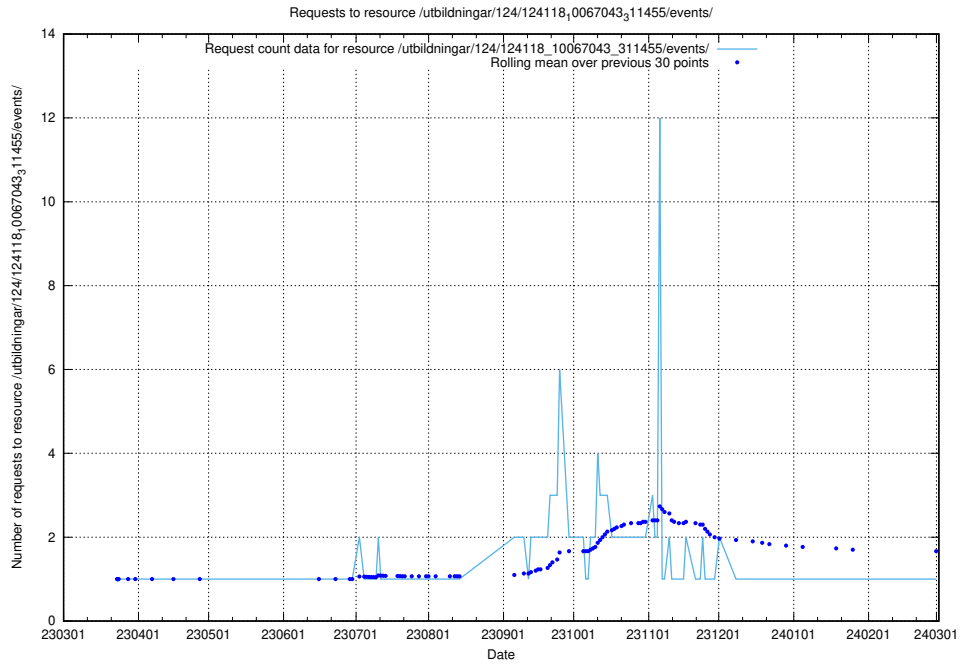

### 5.4115 Usage of /utbildningar/124/124118\_10067043\_311455/events/

Here, we count the number of requests to resource /utbildningar/124/124118\_10067043\_311455/events/