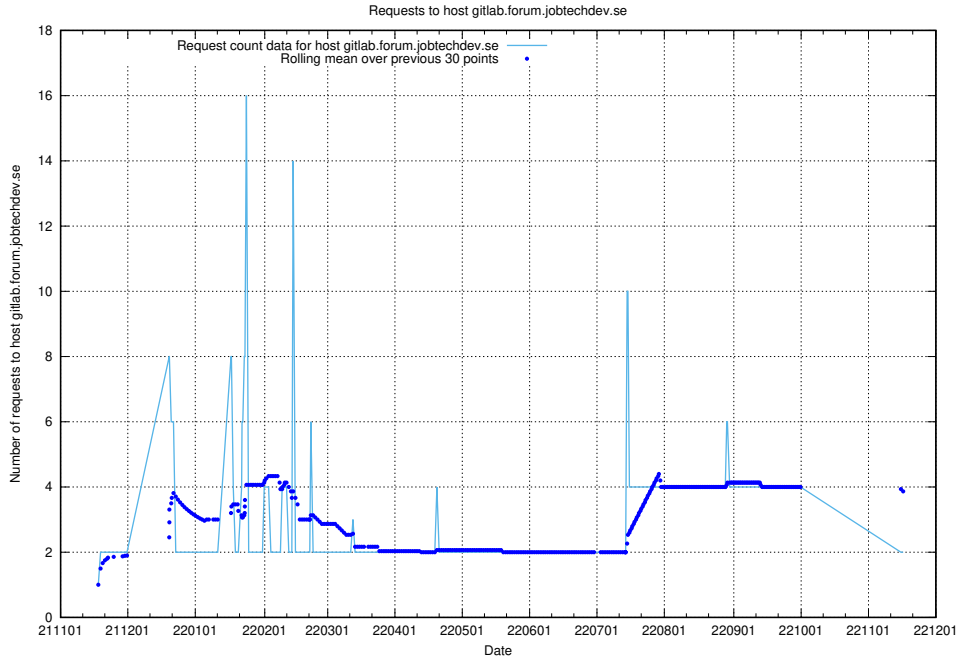

### 7.476 Usage of gitlab.forum.jobtechdev.se

Here, we count the number of requests to host gitlab.forum.jobtechdev.se.