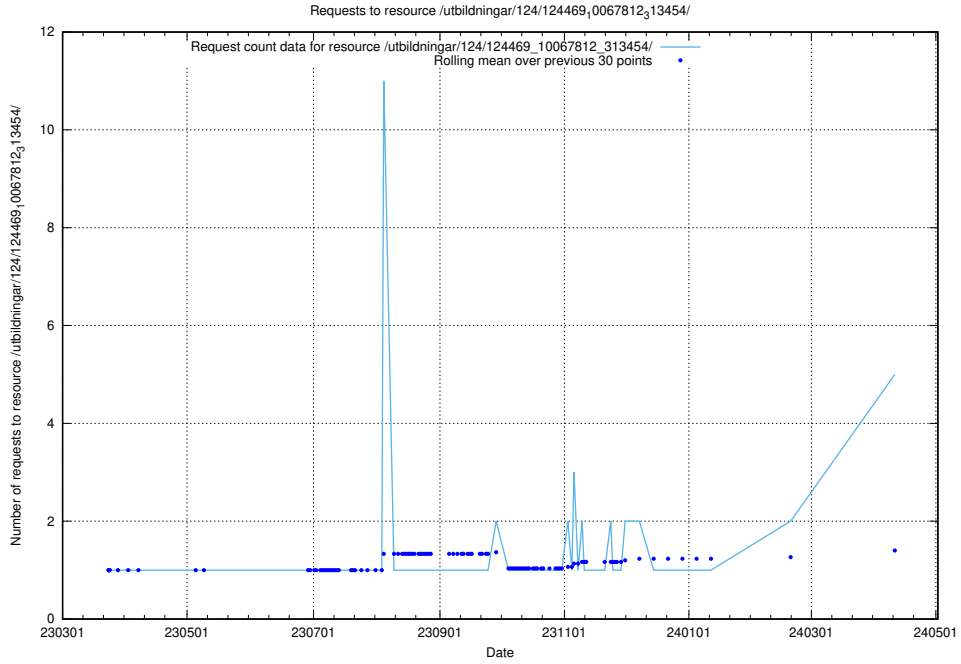

5.130 Usage of /utbildningar/124/124469_10067812_313454/

Here, we count the number of requests to resource /utbildningar/124/124469_10067812_313454/.