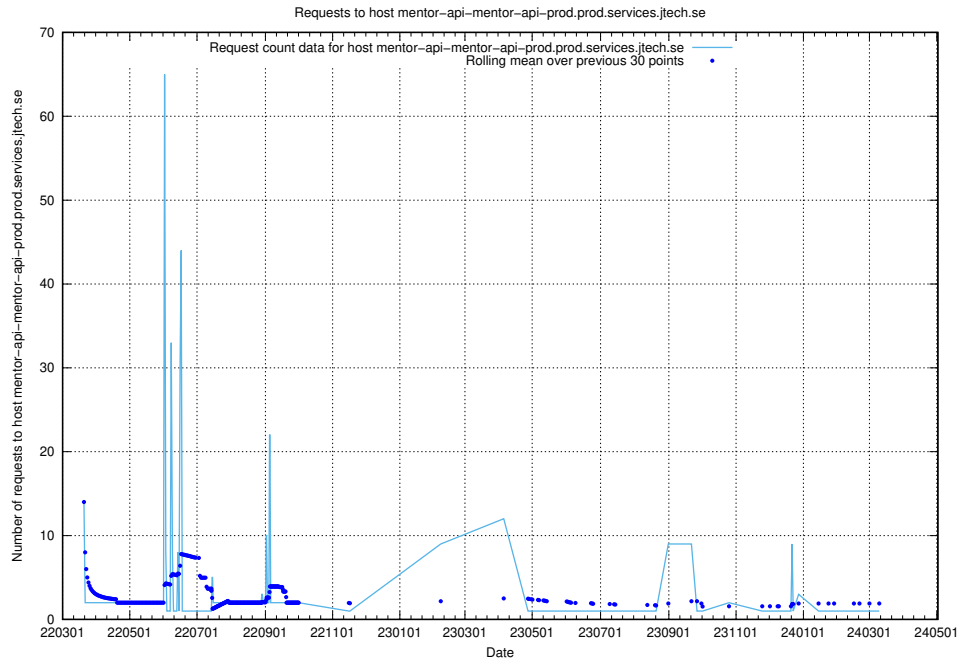

## 7.646 Usage of mentor-api-mentor-api-prod.prod.services.jtech.se

Here, we count the number of requests to host mentor-api-mentor-api-prod.prod.services.jtech.se.