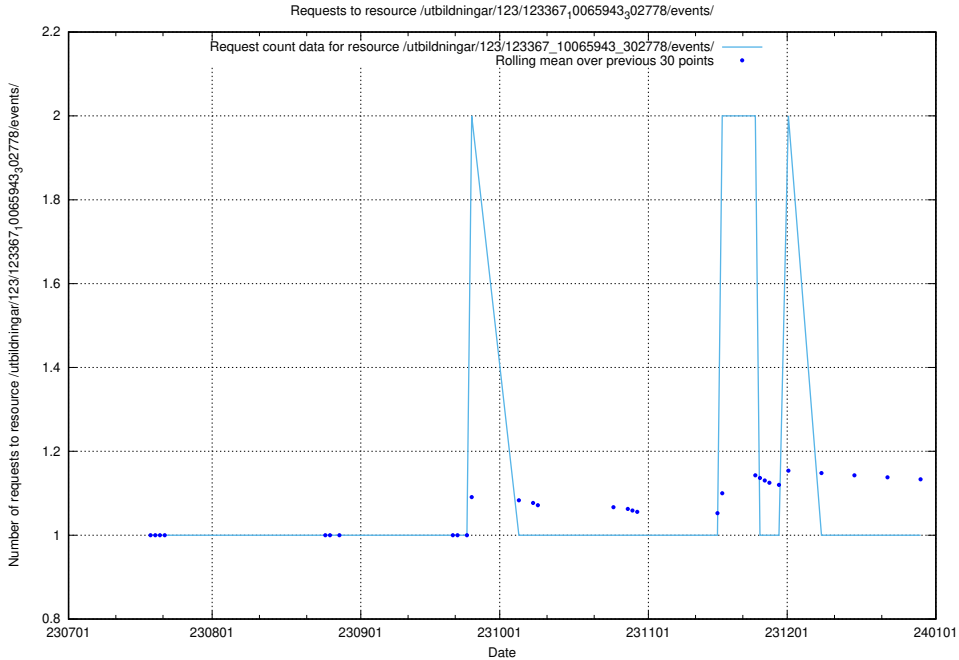

### 5.4963 Usage of /utbildningar/123/123367\_10065943\_302778/events/

Here, we count the number of requests to resource /utbildningar/123/123367\_10065943\_302778/events/