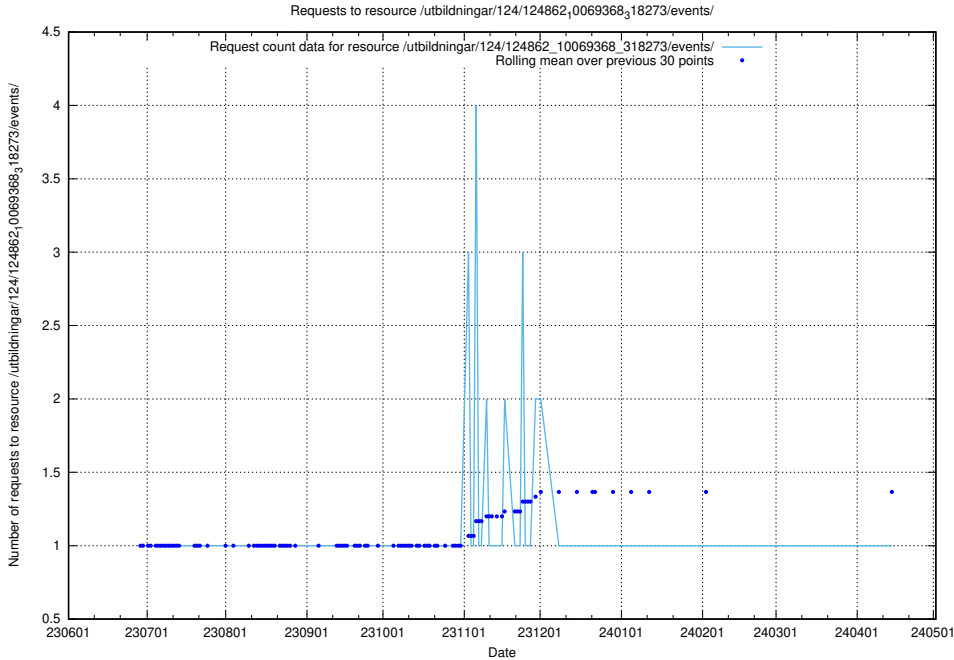

### 5.5416 Usage of /utbildningar/124/124862\_10069368\_318273/events/

Here, we count the number of requests to resource /utbildningar/124/124862\_10069368\_318273/events/