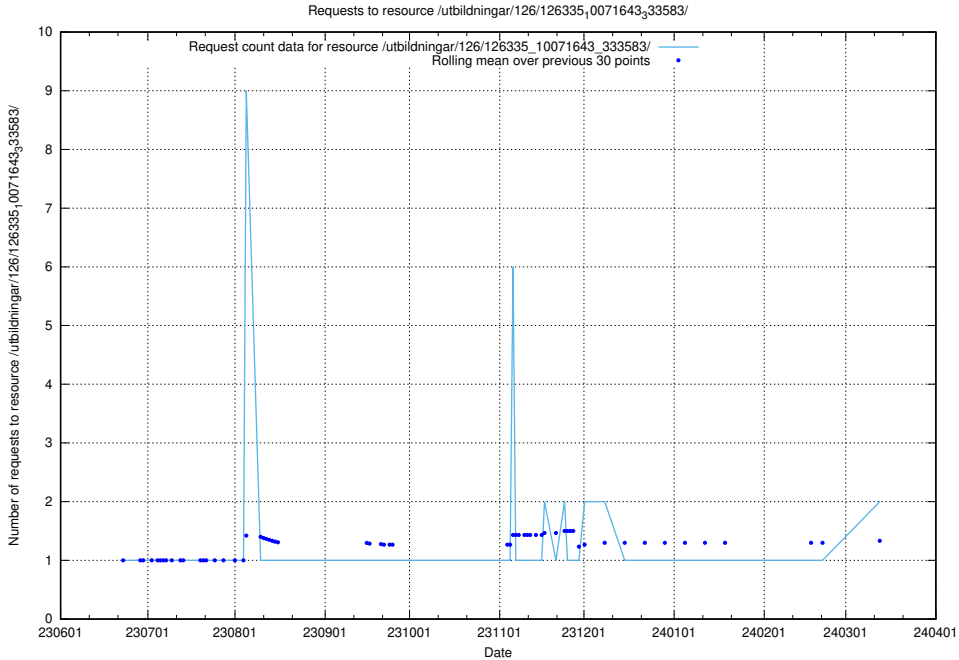

5.832 Usage of /utbildningar/126/126335_10071643_333583/

Here, we count the number of requests to resource /utbildningar/126/126335_10071643_333583/.