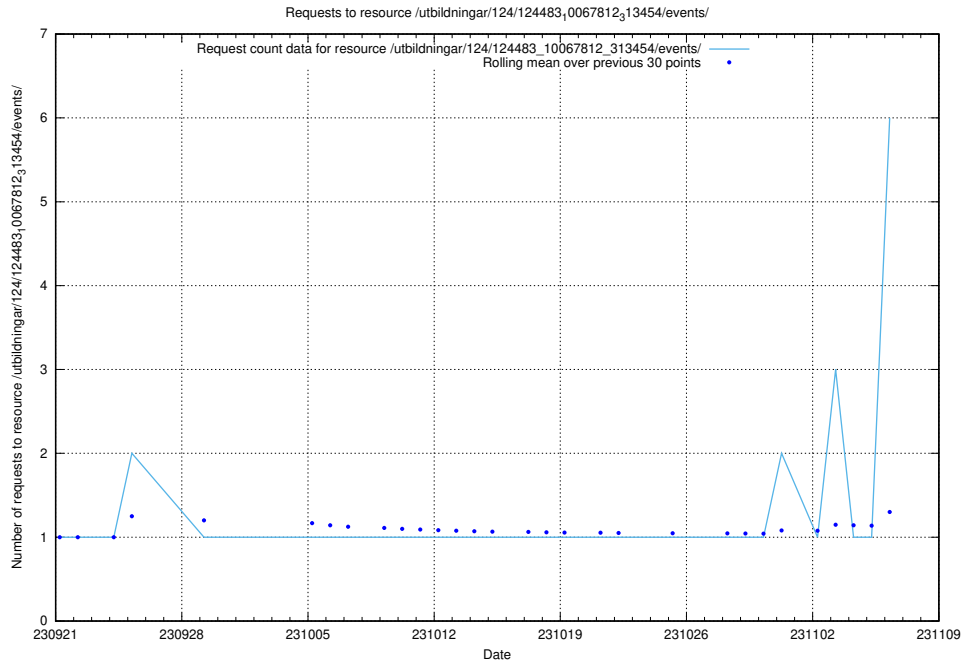

5.79 Usage of /utbildningar/124/124483_10067812_313454/events/

Here, we count the number of requests to resource /utbildningar/124/124483_10067812_313454/events/