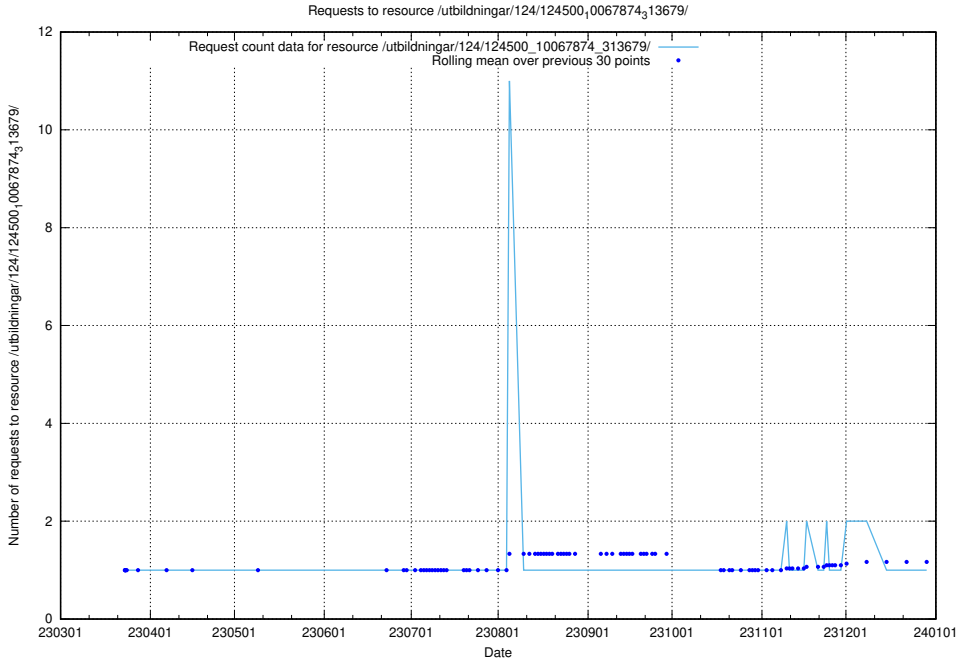

### 5.2239 Usage of /utbildningar/124/124500\_10067874\_313679/

Here, we count the number of requests to resource /utbildningar/124/124500\_10067874\_313679/.