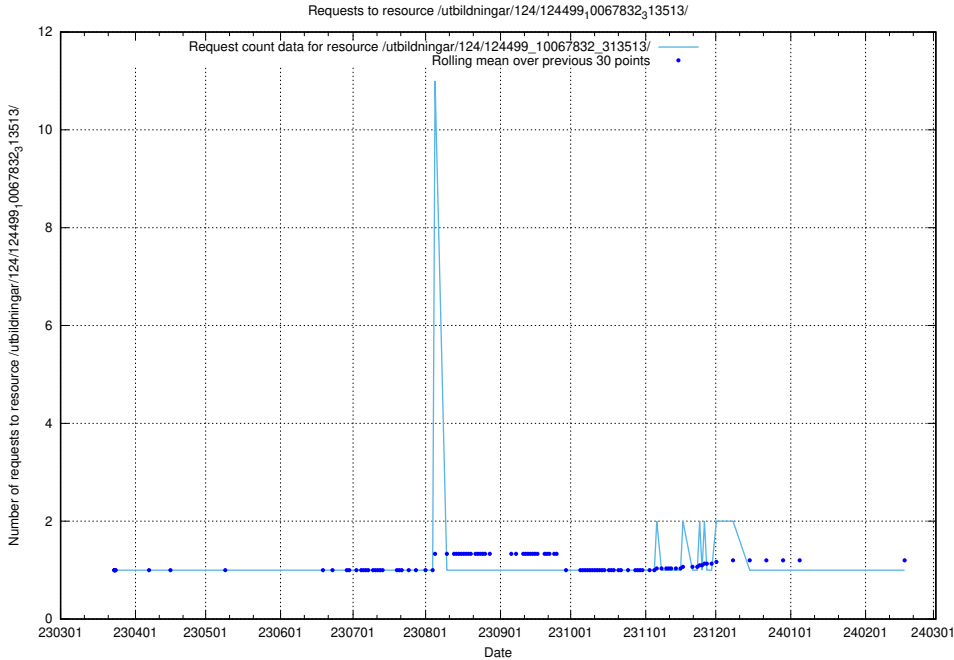

5.2395 Usage of /utbildningar/124/124499_10067832_313513/

Here, we count the number of requests to resource /utbildningar/124/124499_10067832_313513/.