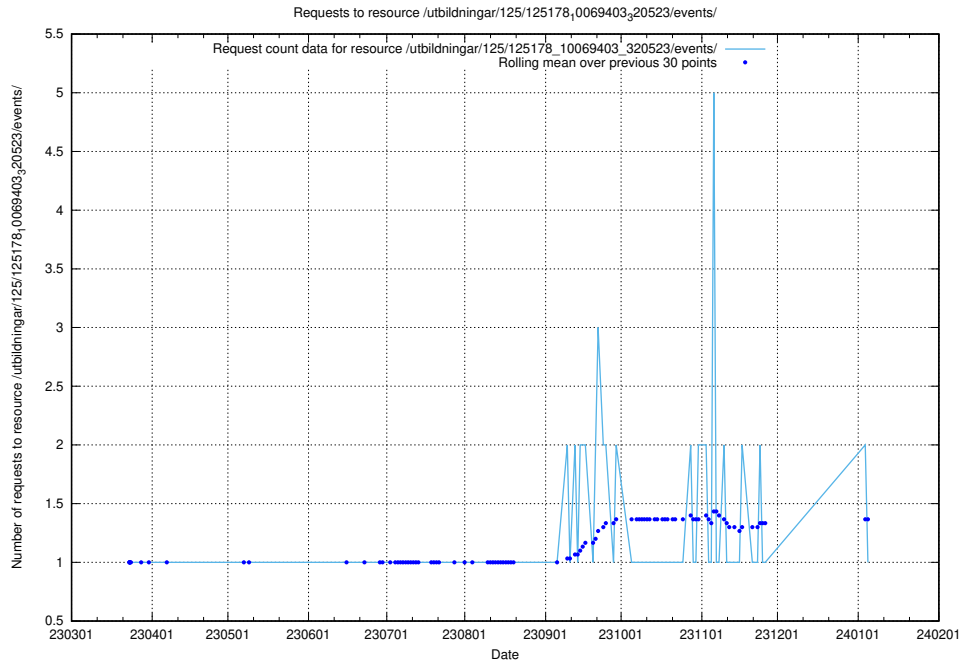

5.1133 Usage of /utbildningar/125/125178_10069403_320523/events/

Here, we count the number of requests to resource /utbildningar/125/125178_10069403_320523/events/