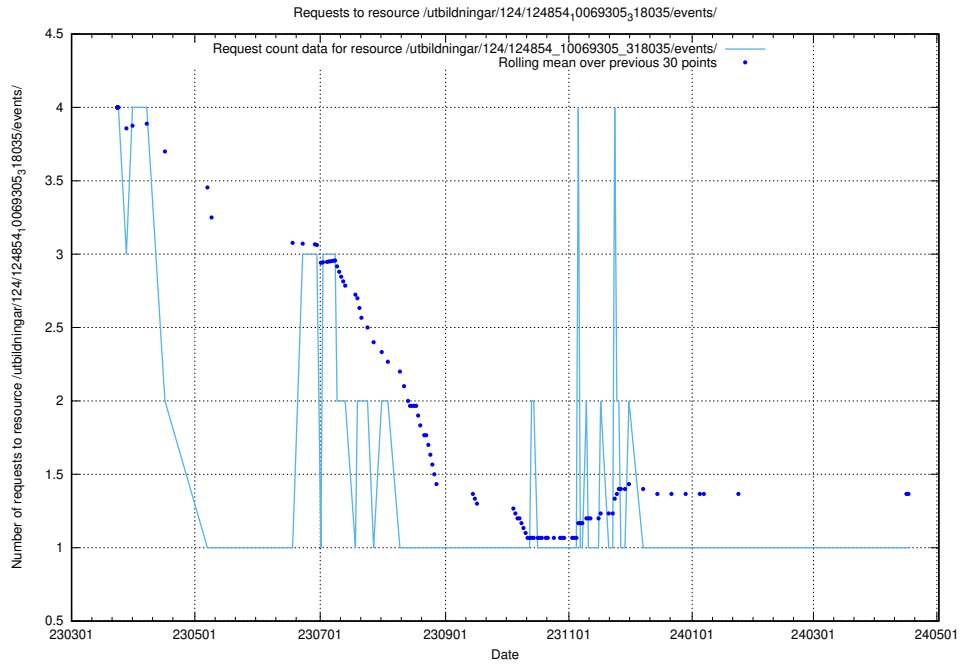

5.6180 Usage of /utbildningar/124/124854_10069305_318035/events/

Here, we count the number of requests to resource /utbildningar/124/124854_10069305_318035/events/