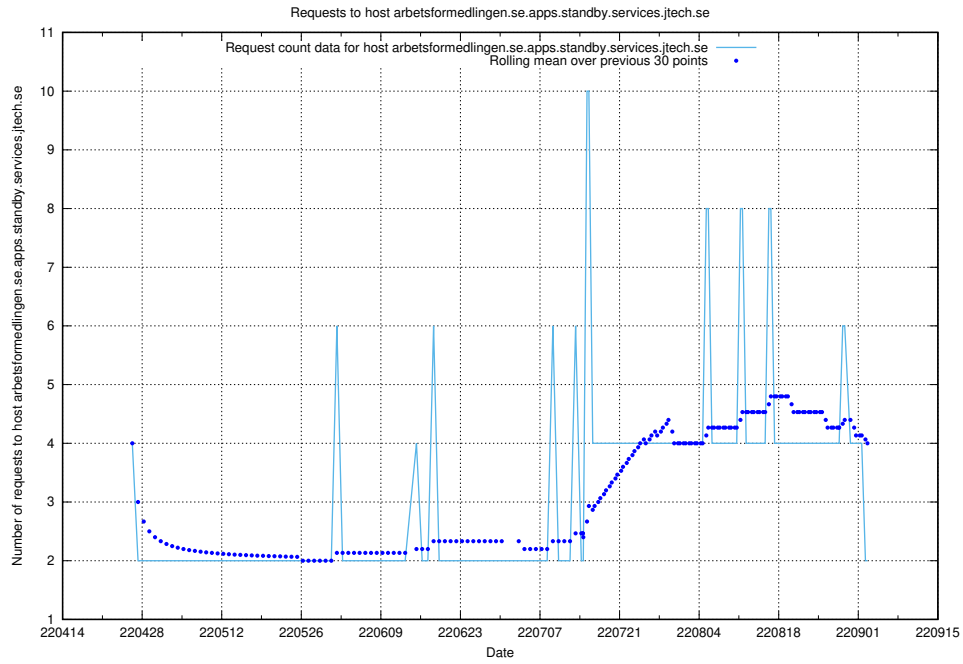

## 7.446 Usage of arbetsformedlingen.se.apps.standby.services.jtech.se

Here, we count the number of requests to host arbetsformedlingen.se.apps.standby.services.jtech.se.