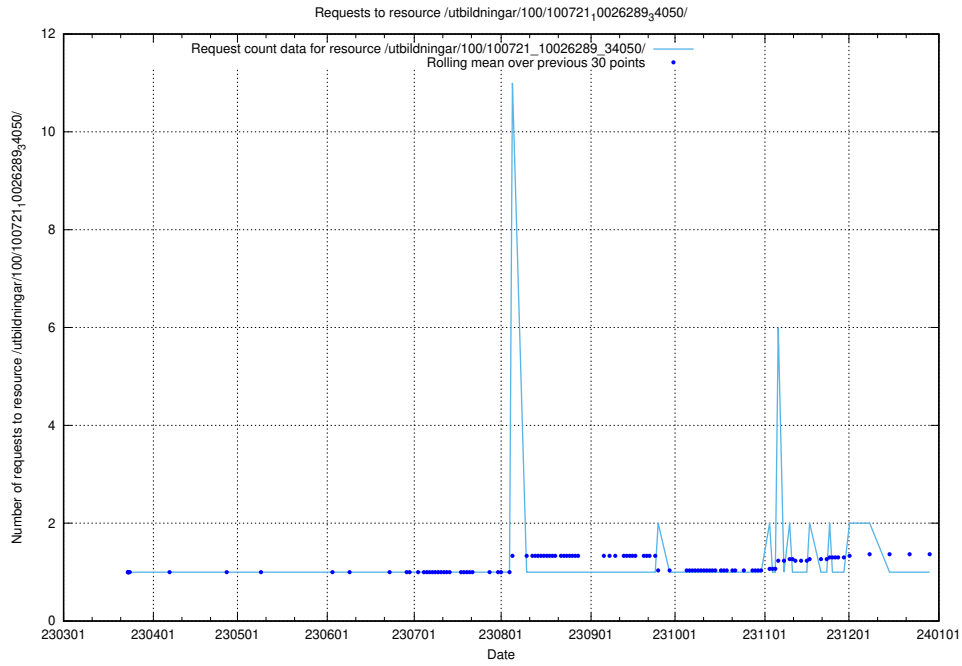

5.5640 Usage of /utbildningar/100/100721_10026289_34050/

Here, we count the number of requests to resource /utbildningar/100/100721_10026289_34050/.