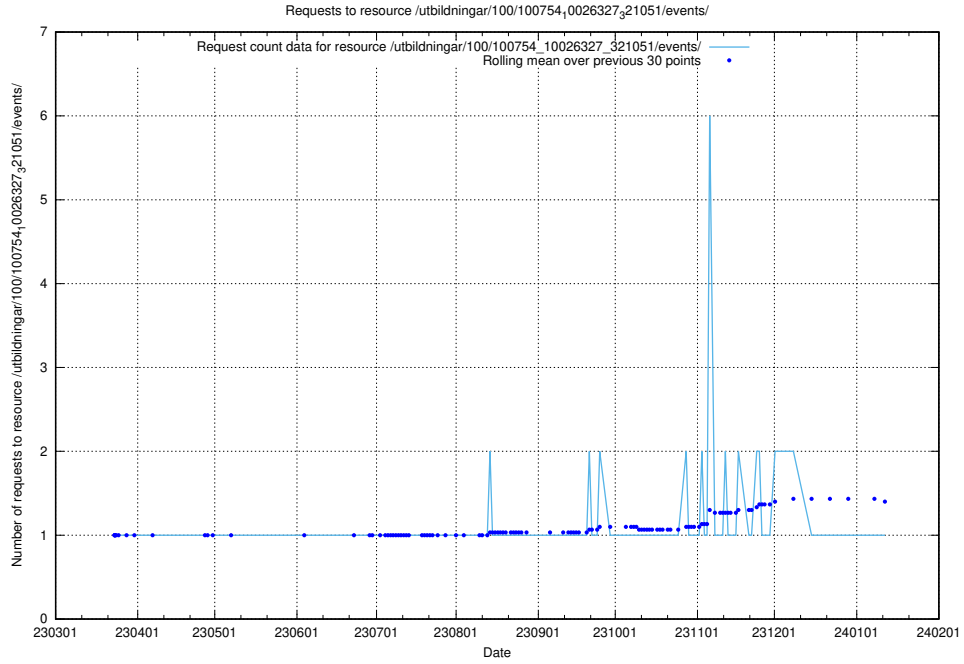

### 5.5531 Usage of /utbildningar/100/100754\_10026327\_321051/events/

Here, we count the number of requests to resource /utbildningar/100/100754\_10026327\_321051/events/