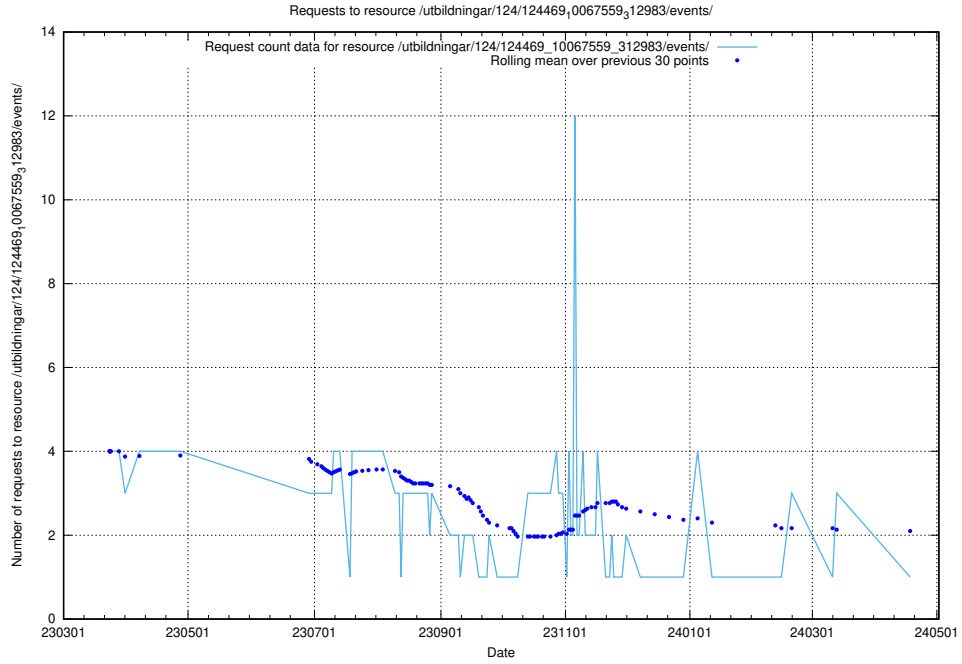

5.6183 Usage of /utbildningar/124/124469_10067559_312983/events/

Here, we count the number of requests to resource /utbildningar/124/124469_10067559_312983/events/