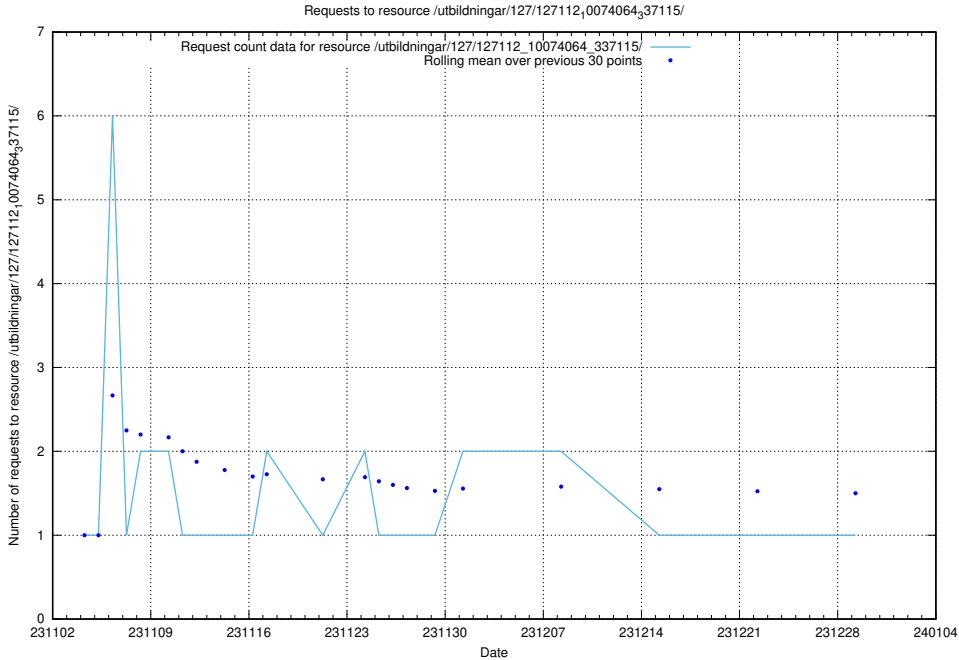

5.4073 Usage of /utbildningar/127/127112_10074064_337115/

Here, we count the number of requests to resource /utbildningar/127/127112_10074064_337115/.