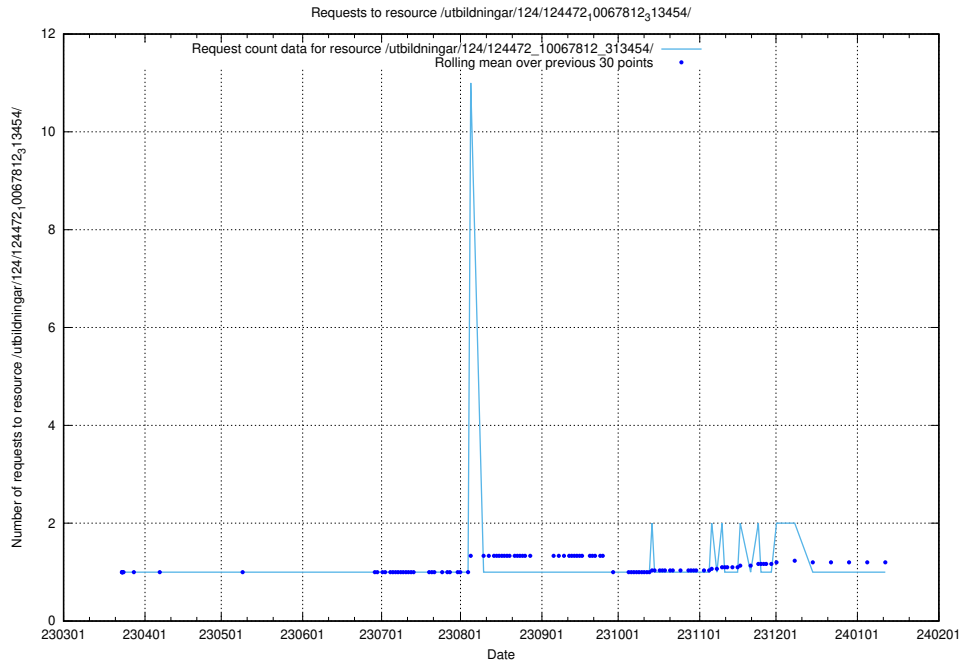

5.2937 Usage of /utbildningar/124/124472_10067812_313454/

Here, we count the number of requests to resource /utbildningar/124/124472_10067812_313454/.