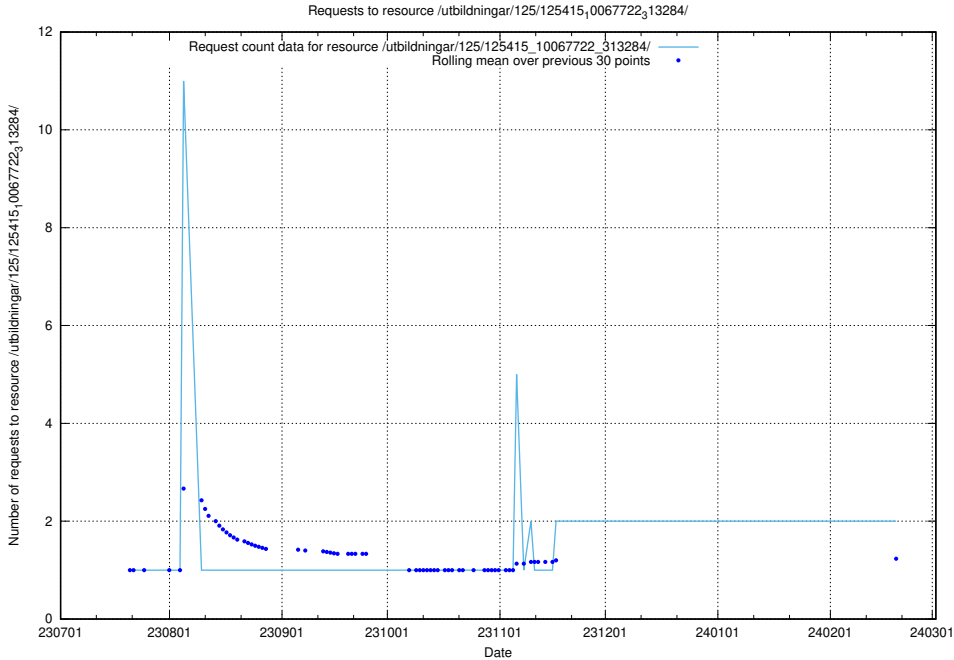

5.776 Usage of /utbildningar/125/125415_10067722_313284/

Here, we count the number of requests to resource /utbildningar/125/125415_10067722_313284/.