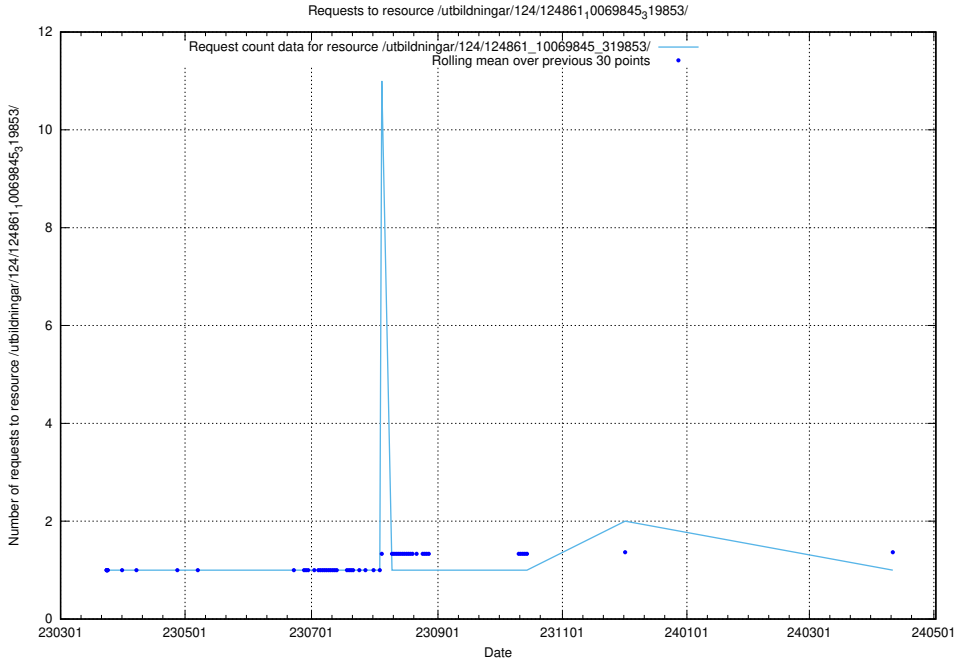

5.1157 Usage of /utbildningar/124/124861_10069845_319853/

Here, we count the number of requests to resource /utbildningar/124/124861_10069845_319853/.