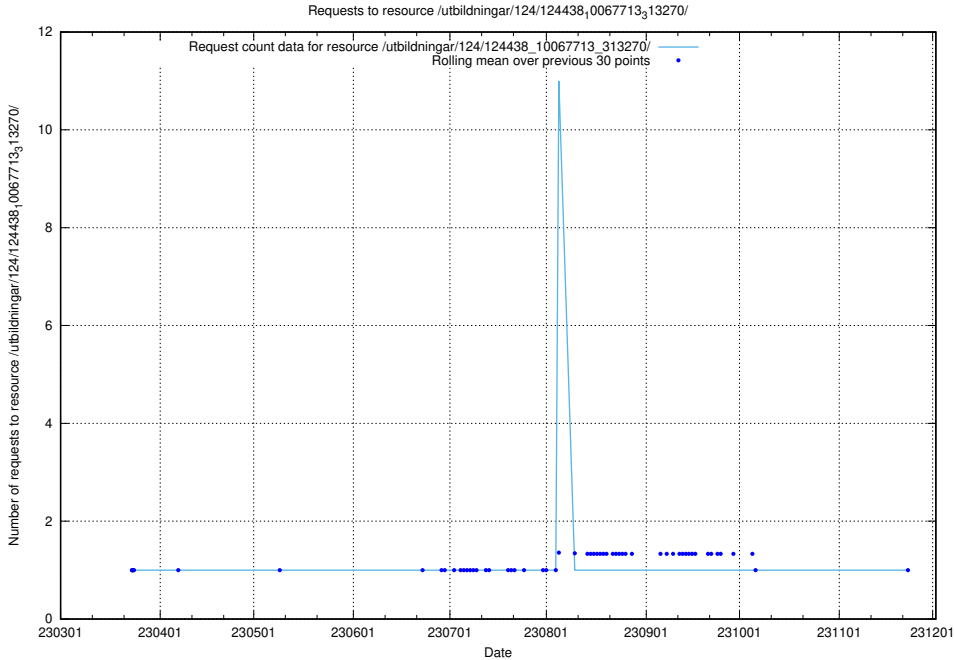

5.3632 Usage of /utbildningar/124/124438_10067713_313270/

Here, we count the number of requests to resource /utbildningar/124/124438_10067713_313270/.