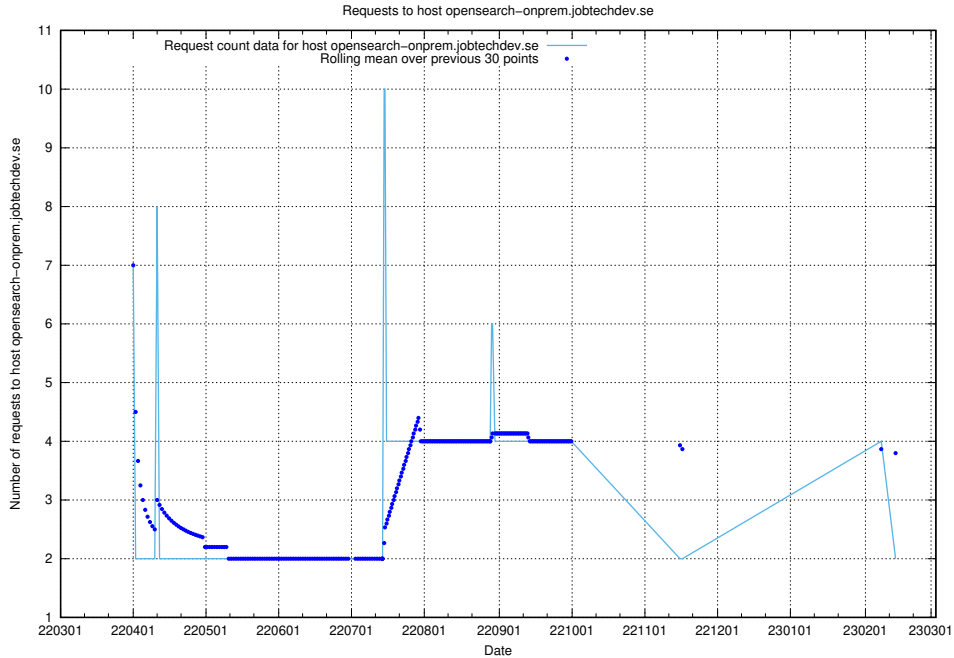

### 7.476 Usage of gitlab.forum.jobtechdev.se

Here, we count the number of requests to host gitlab.forum.jobtechdev.se.