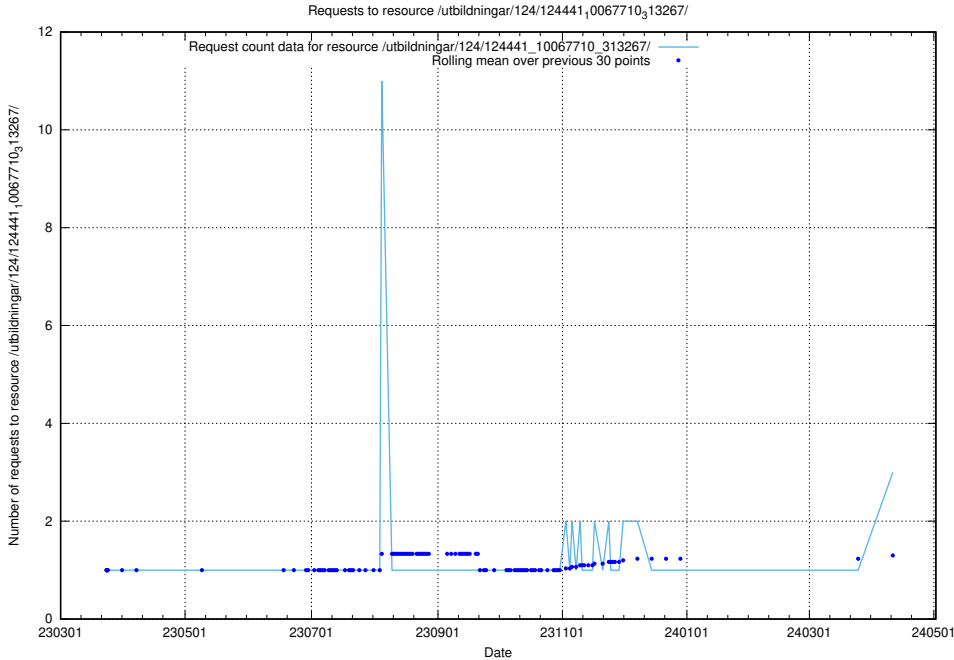

5.318 Usage of /utbildningar/124/124441_10067710_313267/

Here, we count the number of requests to resource /utbildningar/124/124441_10067710_313267/.