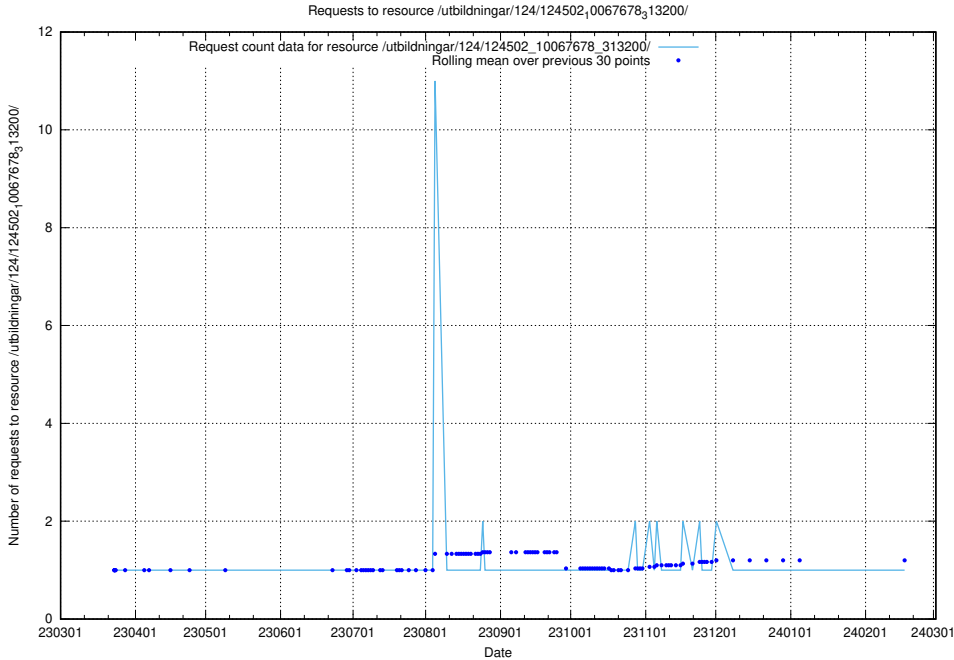

5.2128 Usage of /utbildningar/124/124502_10067678_313200/

Here, we count the number of requests to resource /utbildningar/124/124502_10067678_313200/.