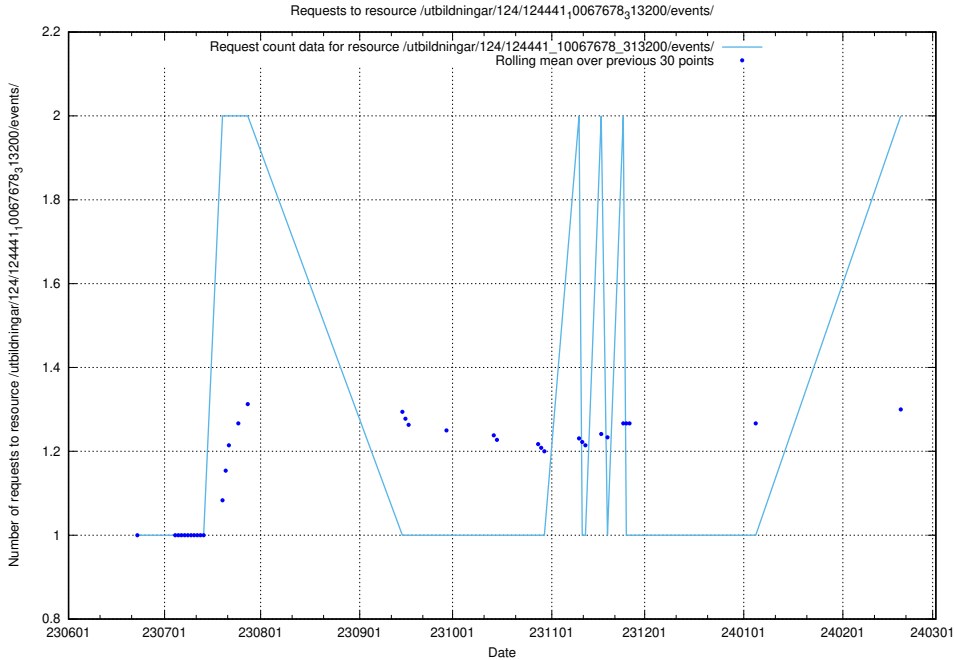

5.856 Usage of /utbildningar/124/124441_10067678_313200/events/

Here, we count the number of requests to resource /utbildningar/124/124441_10067678_313200/events/