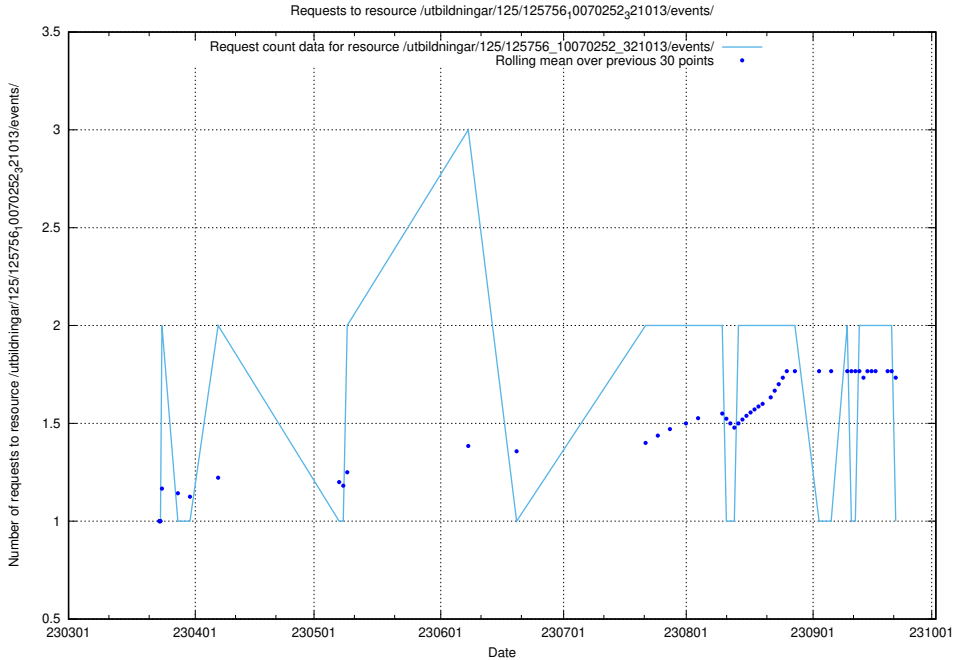

### 5.6377 Usage of /utbildningar/125/125756\_10070252\_321013/events/

Here, we count the number of requests to resource /utbildningar/125/125756\_10070252\_321013/events/