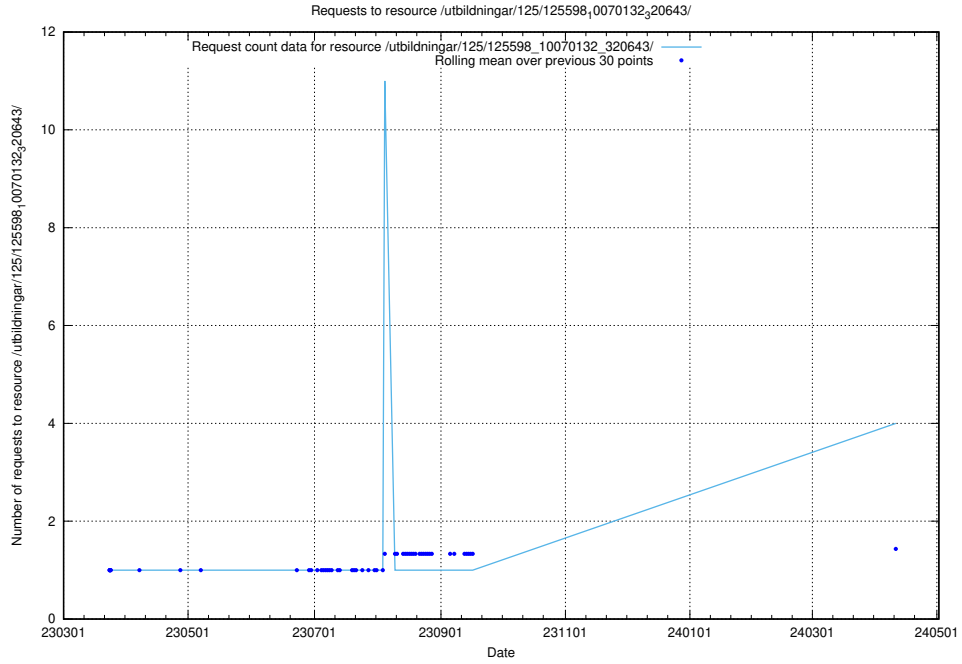

5.160 Usage of /utbildningar/125/125598_10070132_320643/

Here, we count the number of requests to resource /utbildningar/125/125598_10070132_320643/.