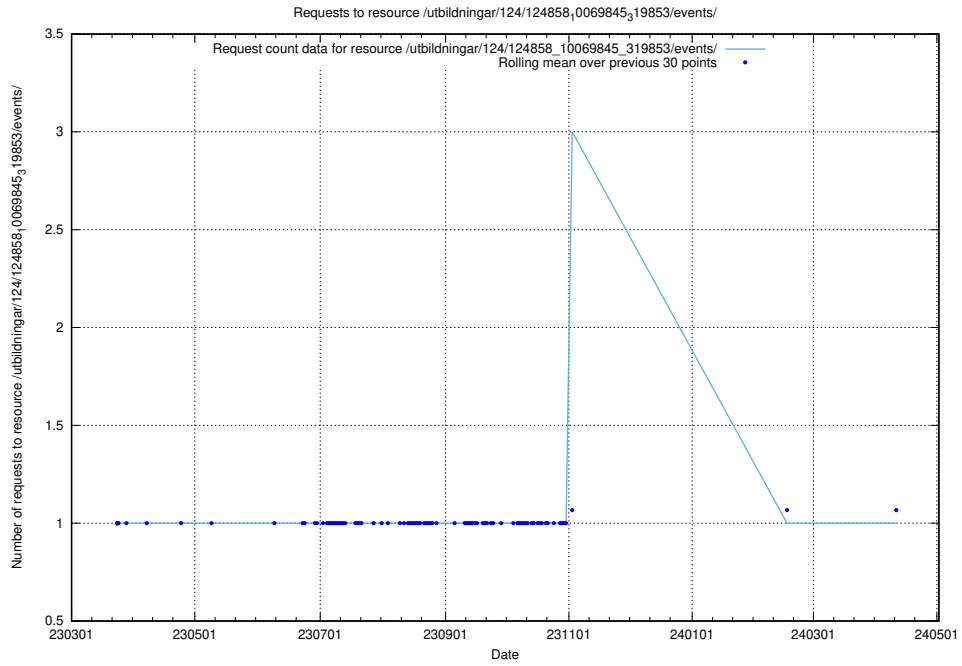

### 5.1171 Usage of /utbildningar/124/124858\_10069845\_319853/events/

Here, we count the number of requests to resource /utbildningar/124/124858\_10069845\_319853/events/