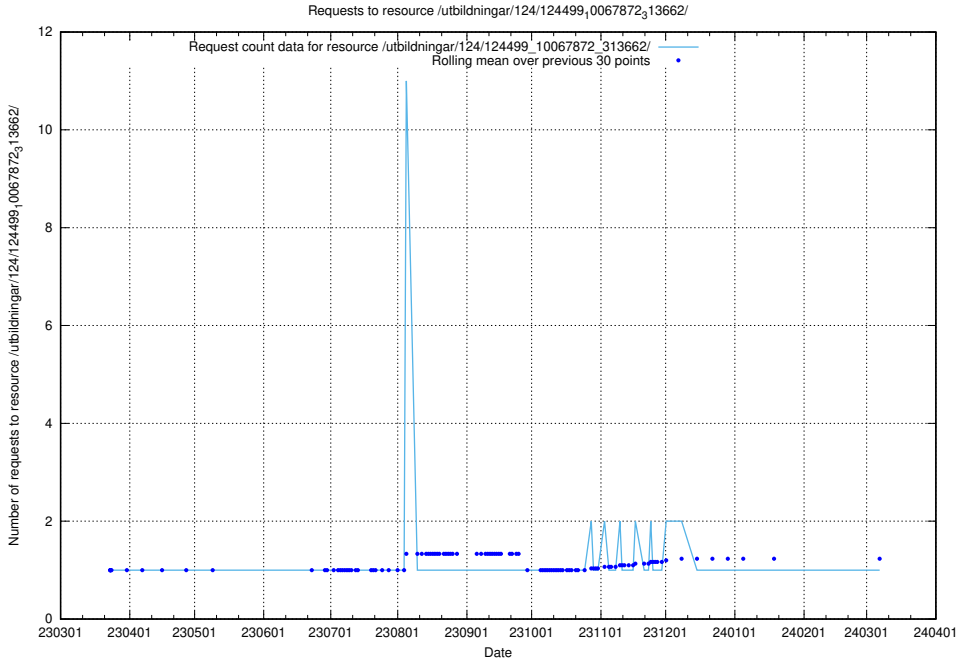

5.2311 Usage of /utbildningar/124/124499_10067872_313662/

Here, we count the number of requests to resource /utbildningar/124/124499_10067872_313662/.