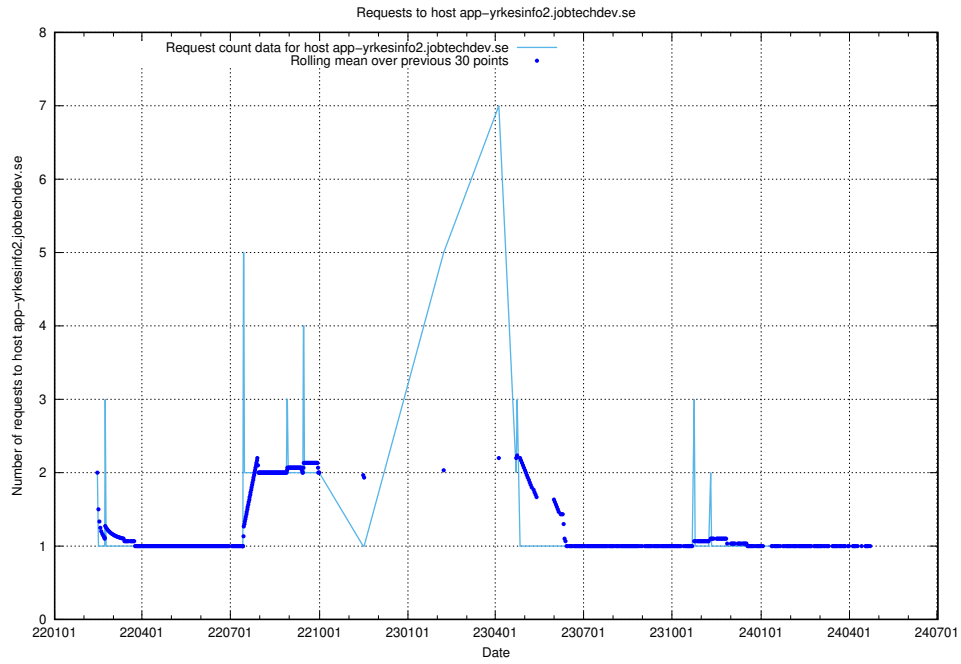

## 7.658 Usage of djs-frontend-data-jobtechdev-se-prod.prod.services.jtech.se

Here, we count the number of requests to host djs-frontend-data-jobtechdev-se-prod.prod.services.jtech.se.