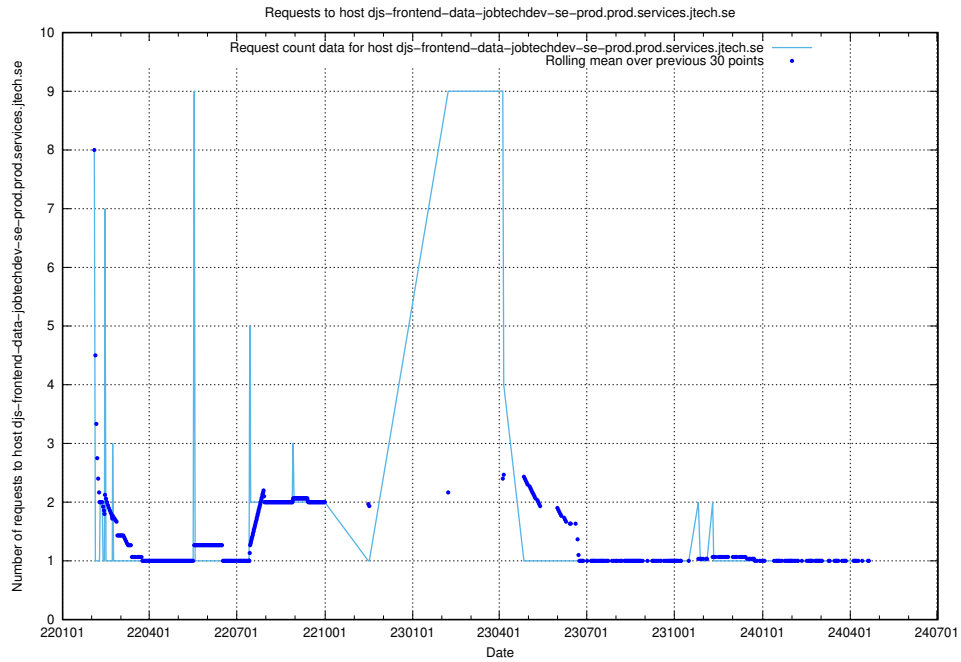

## 7.658 Usage of djs-frontend-data-jobtechdev-se-prod.prod.services.jtech.se

Here, we count the number of requests to host djs-frontend-data-jobtechdev-se-prod.prod.services.jtech.se.