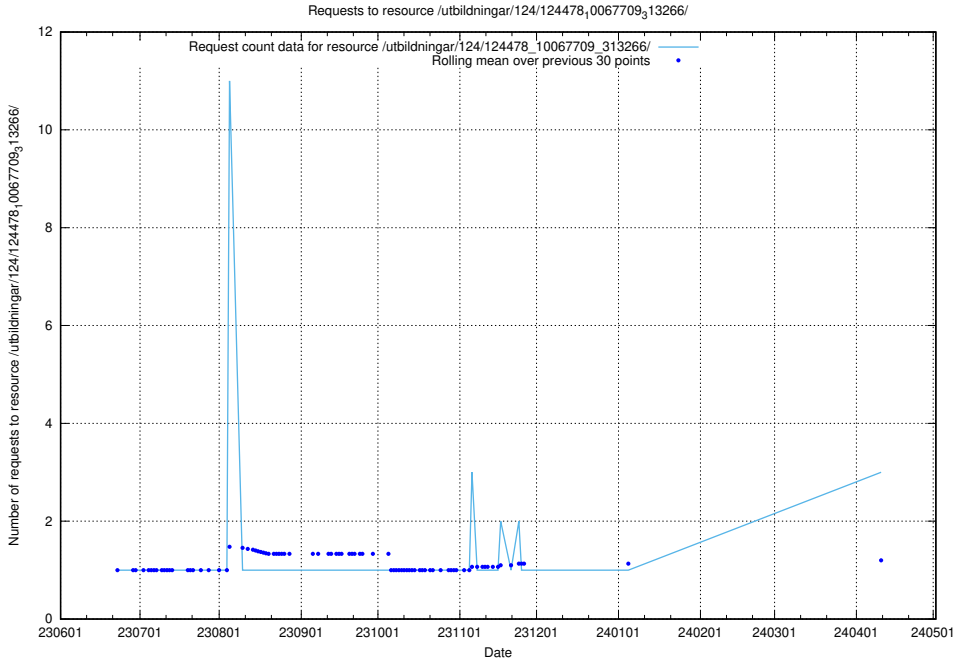

5.401 Usage of /utbildningar/124/124478_10067709_313266/

Here, we count the number of requests to resource /utbildningar/124/124478_10067709_313266/.