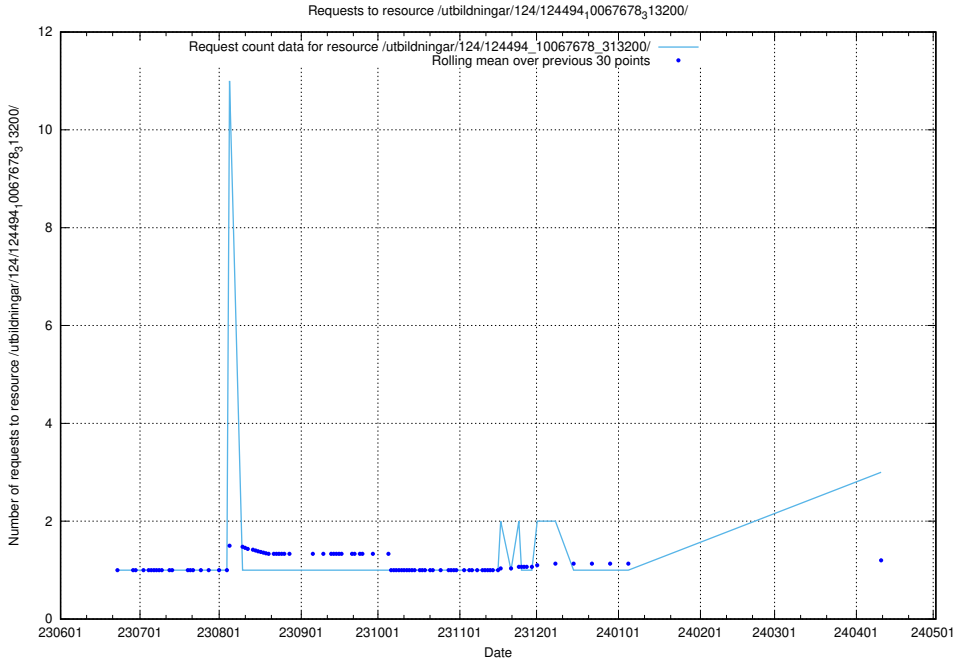

5.399 Usage of /utbildningar/124/124494_10067678_313200/

Here, we count the number of requests to resource /utbildningar/124/124494_10067678_313200/.