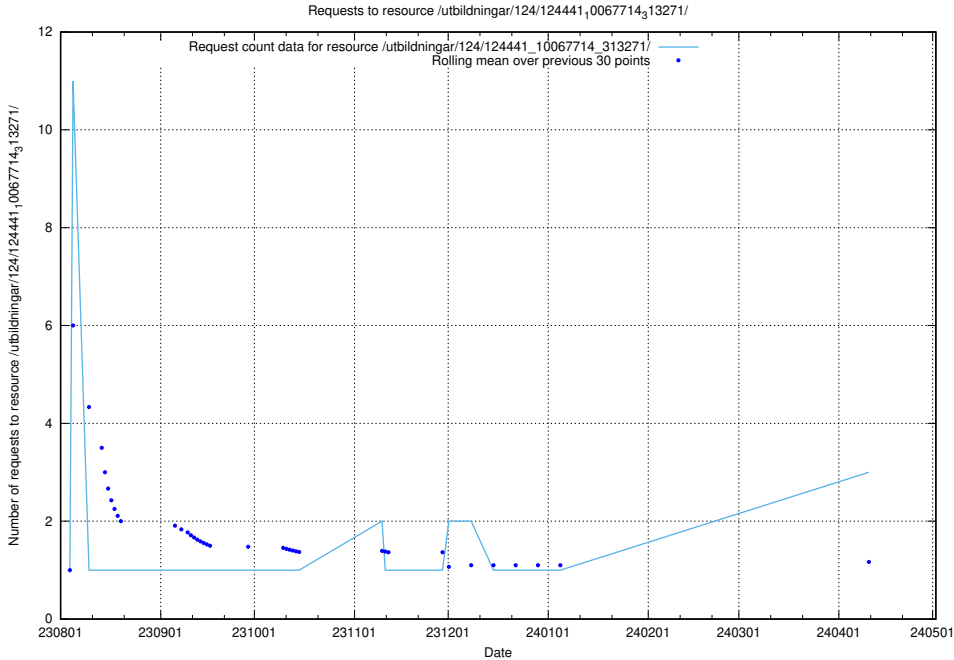

5.363 Usage of /utbildningar/124/124441_10067714_313271/

Here, we count the number of requests to resource /utbildningar/124/124441_10067714_313271/.