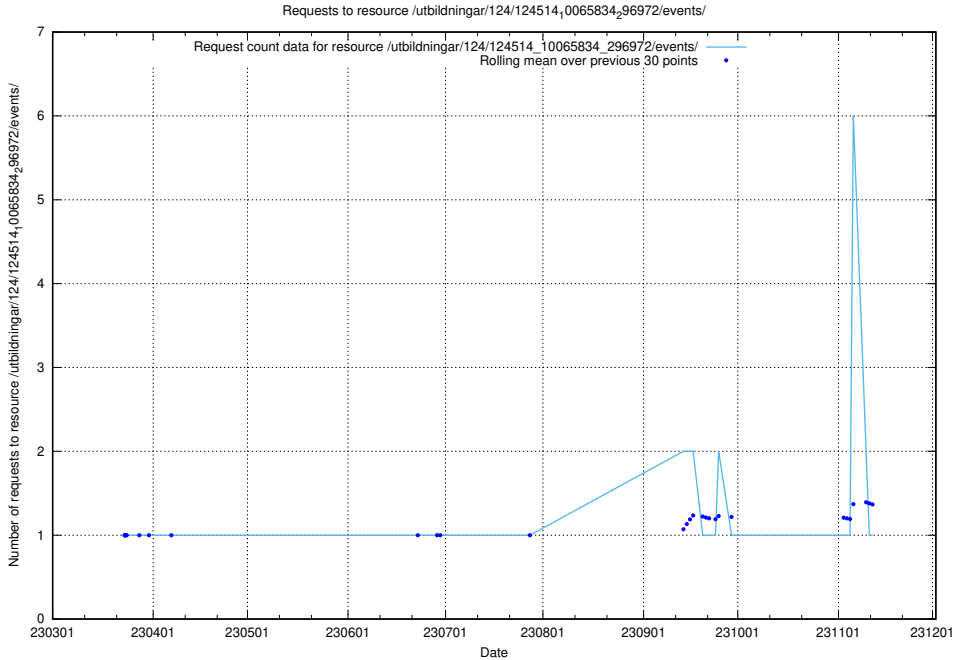

### 5.2045 Usage of /utbildningar/124/124514\_10065834\_296972/events/

Here, we count the number of requests to resource /utbildningar/124/124514\_10065834\_296972/events/