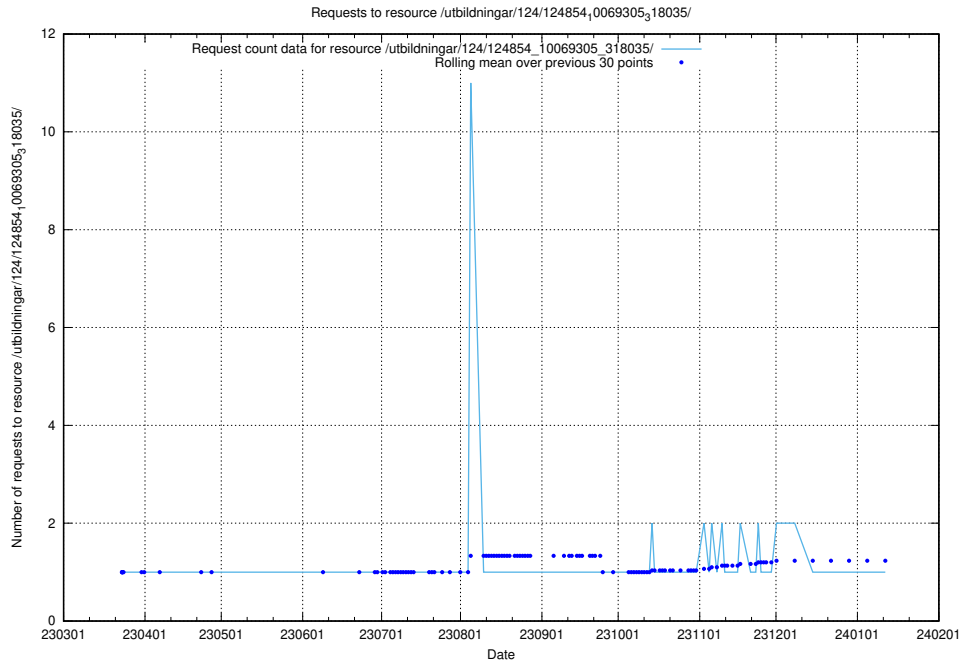

5.1200 Usage of /utbildningar/124/124854_10069305_318035/

Here, we count the number of requests to resource /utbildningar/124/124854_10069305_318035/.