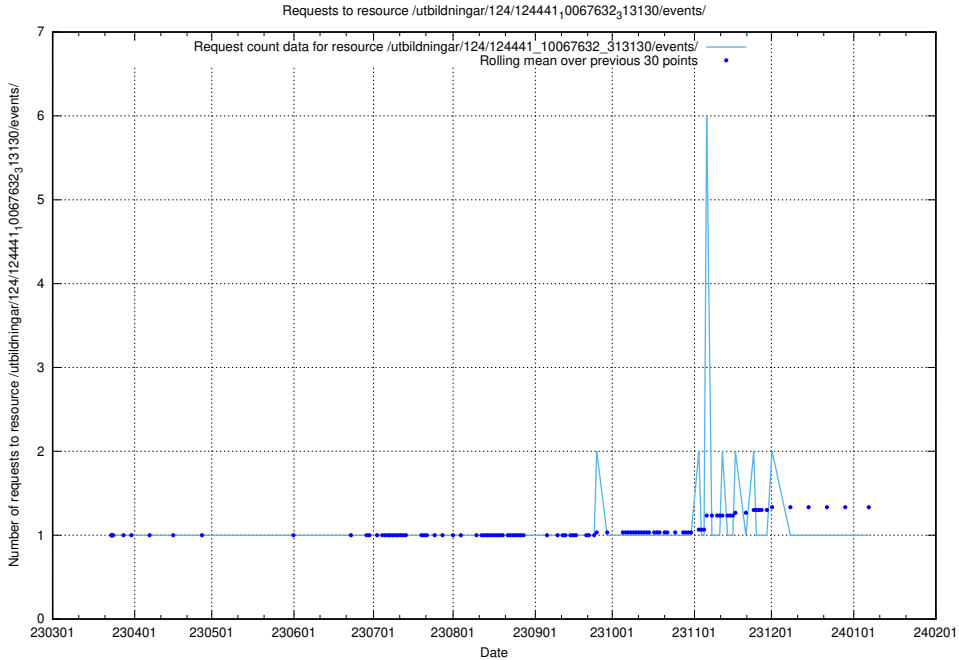

5.3497 Usage of /utbildningar/124/124441_10067632_313130/events/

Here, we count the number of requests to resource /utbildningar/124/124441_10067632_313130/events/