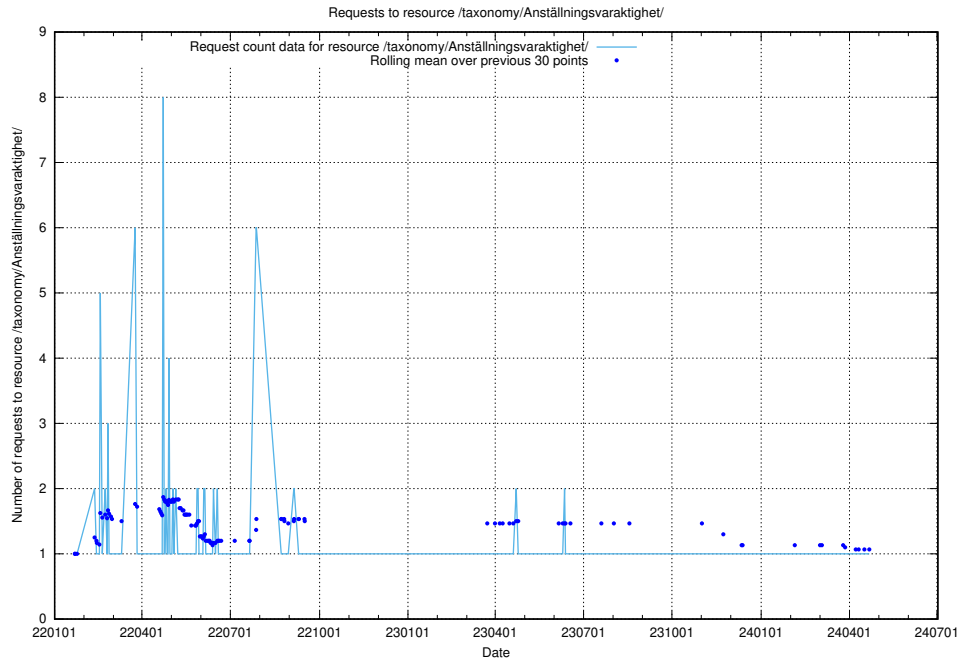

5.5668 Usage of /taxonomy/Anställningsvaraktighet/

Here, we count the number of requests to resource /taxonomy/Anställningsvaraktighet/.