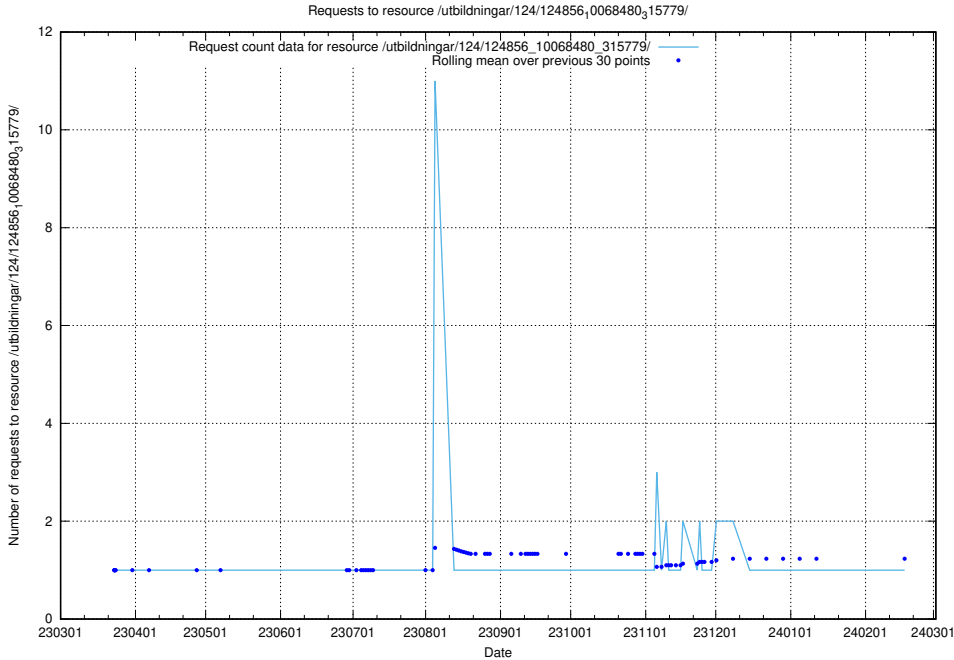

5.1183 Usage of /utbildningar/124/124856_10068480_315779/

Here, we count the number of requests to resource /utbildningar/124/124856_10068480_315779/.