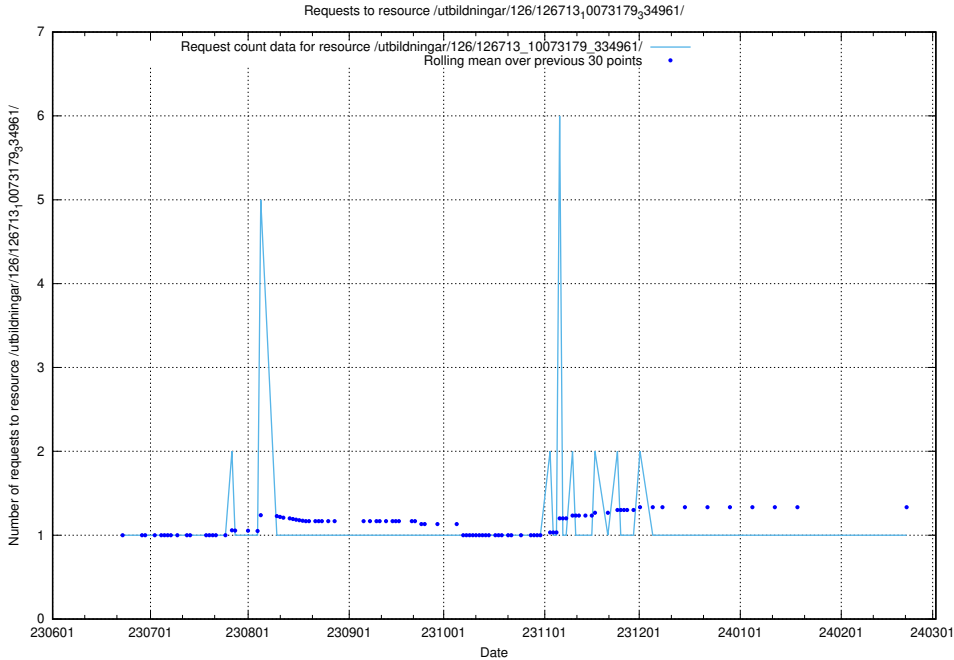

5.5557 Usage of /utbildningar/126/126713_10073179_334961/

Here, we count the number of requests to resource /utbildningar/126/126713_10073179_334961/.