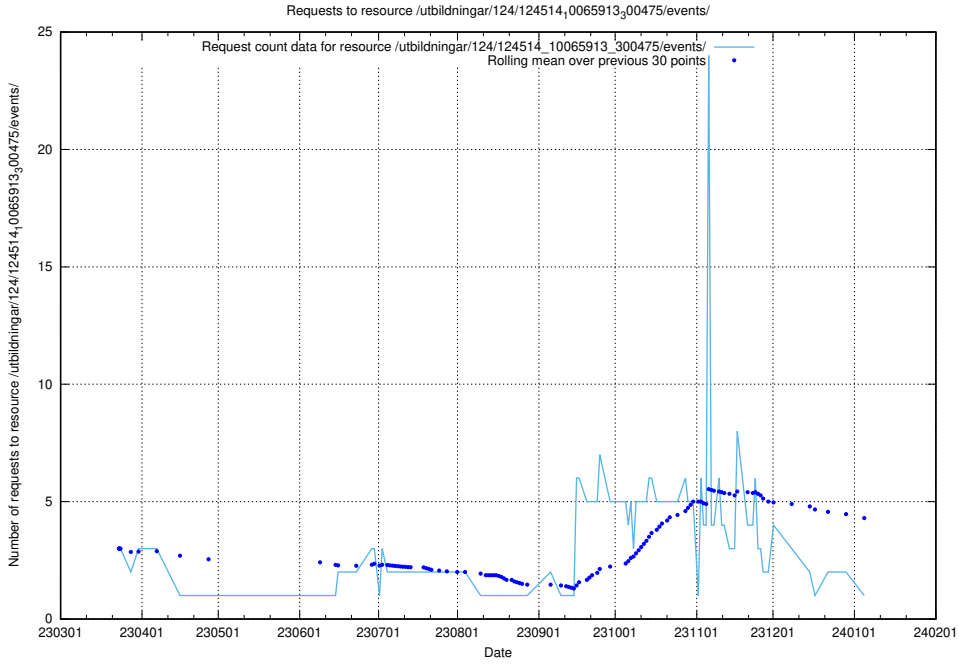

### 5.6187 Usage of /utbildningar/124/124514\_10065913\_300475/events/

Here, we count the number of requests to resource /utbildningar/124/124514\_10065913\_300475/events/