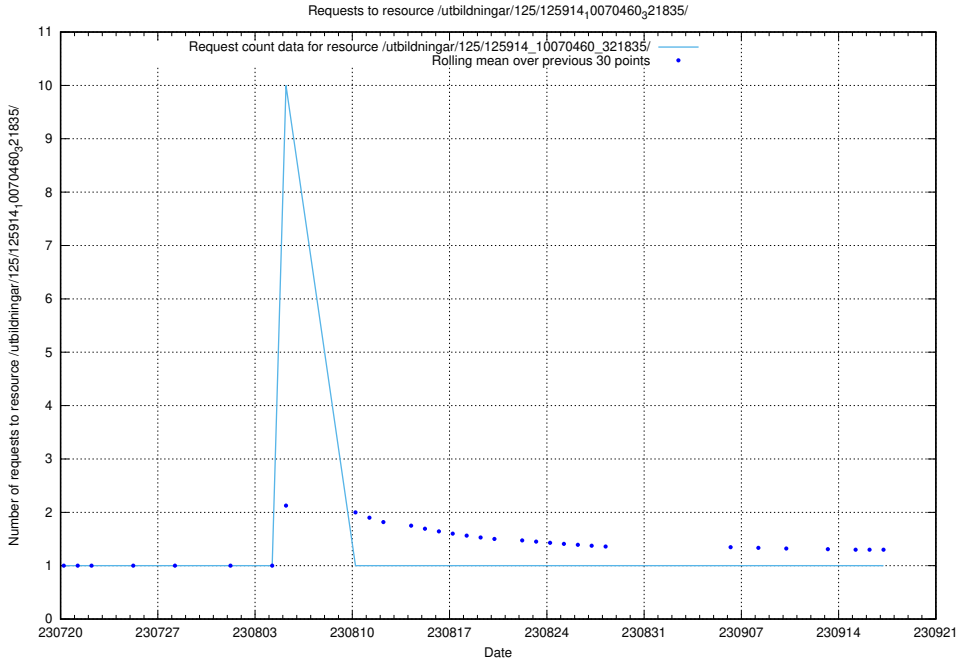

5.4931 Usage of /utbildningar/125/125914_10070460_321835/

Here, we count the number of requests to resource /utbildningar/125/125914_10070460_321835/.