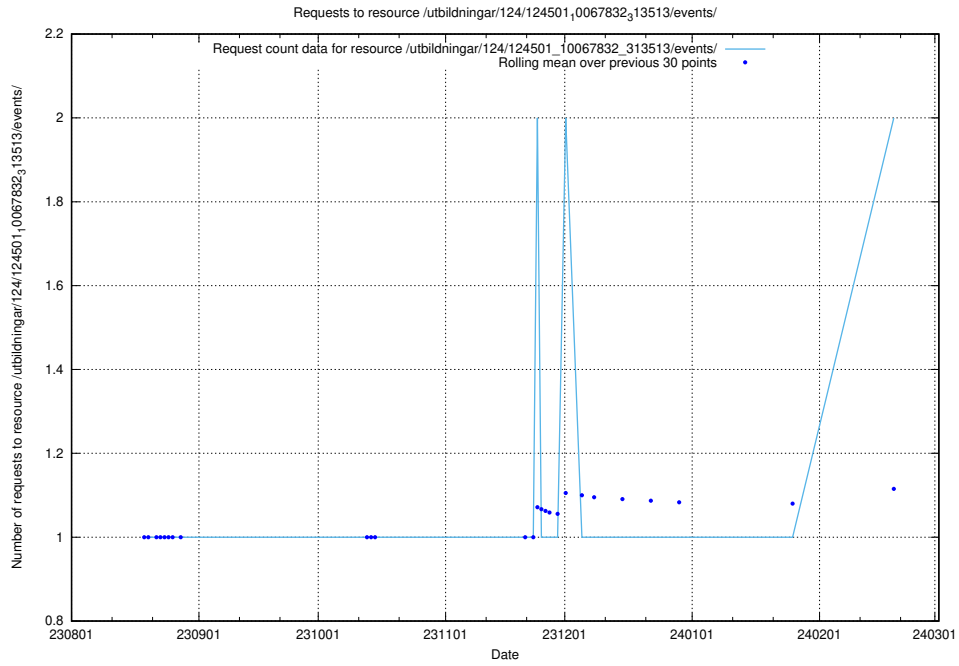

5.744 Usage of /utbildningar/124/124501_10067832_313513/events/

Here, we count the number of requests to resource /utbildningar/124/124501_10067832_313513/events/