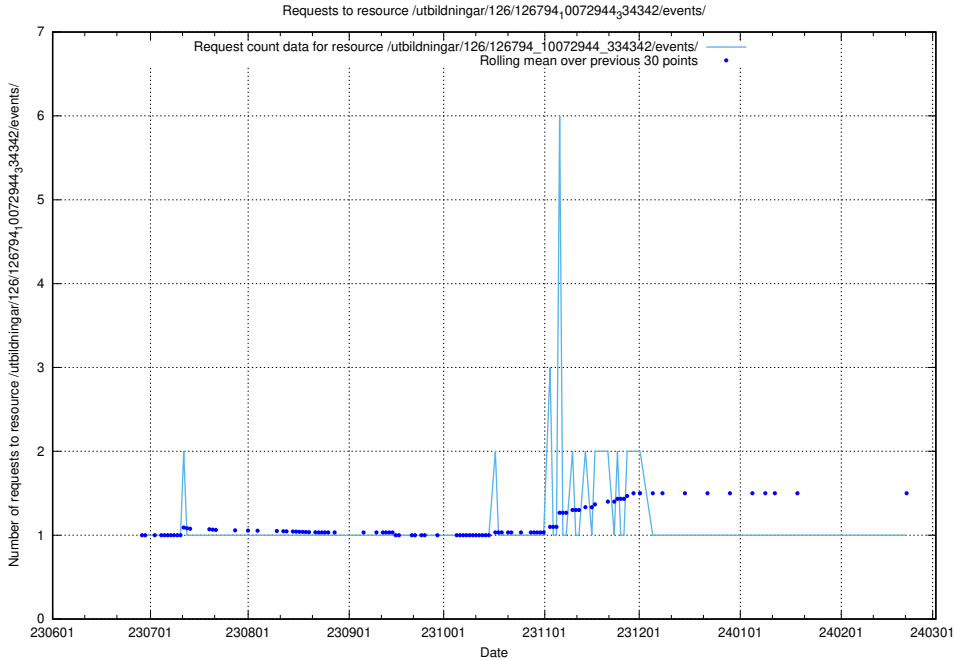

### 5.5379 Usage of /utbildningar/126/126794\_10072944\_334342/events/

Here, we count the number of requests to resource /utbildningar/126/126794\_10072944\_334342/events/