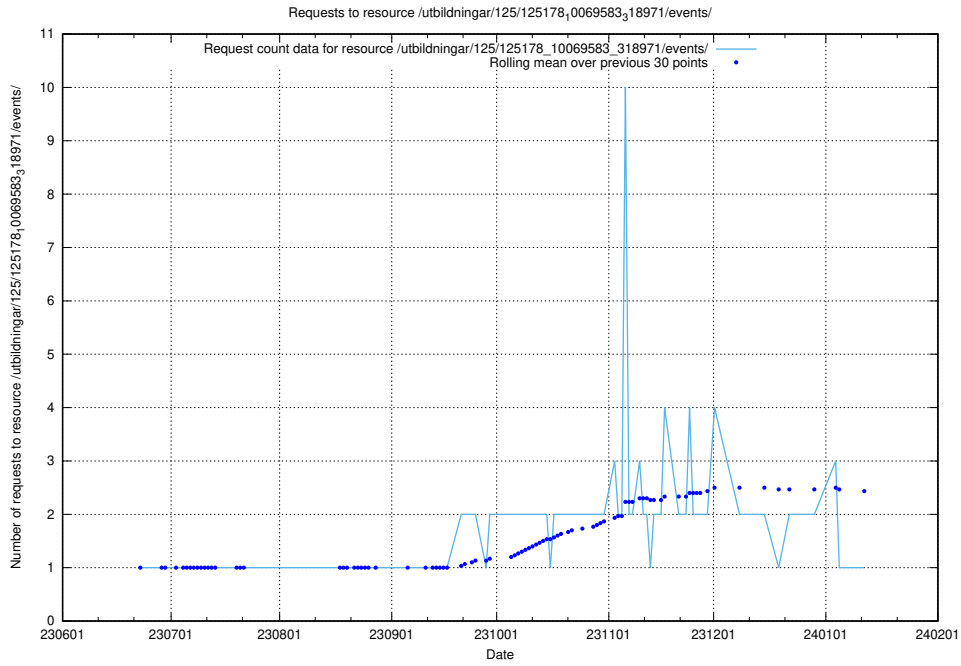

5.5666 Usage of /utbildningar/125/125178_10069583_318971/events/

Here, we count the number of requests to resource /utbildningar/125/125178_10069583_318971/events/