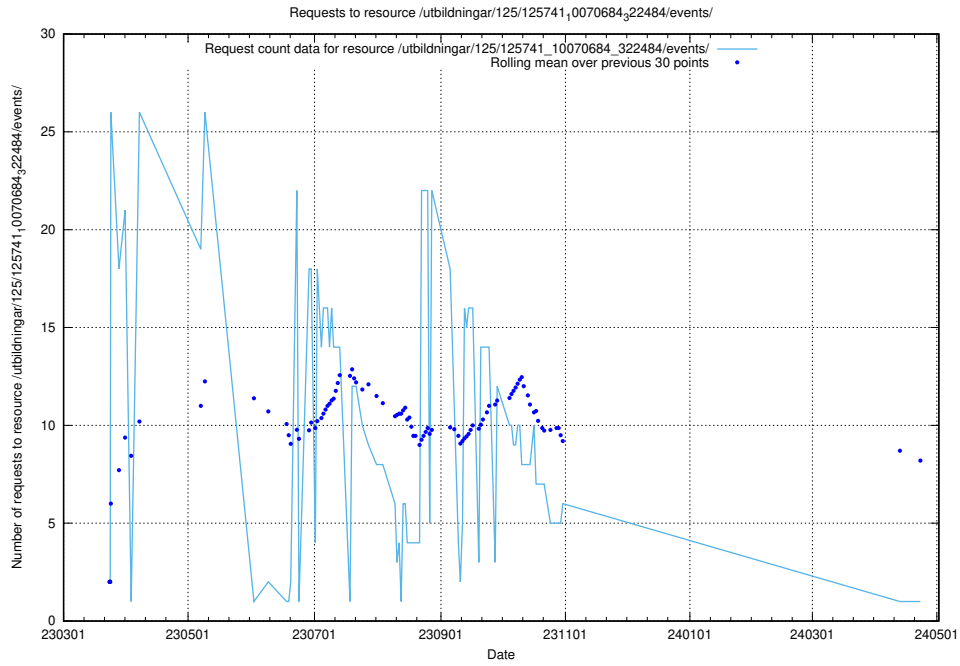

5.6200 Usage of /utbildningar/125/125741_10070684_322484/events/

Here, we count the number of requests to resource /utbildningar/125/125741_10070684_322484/events/