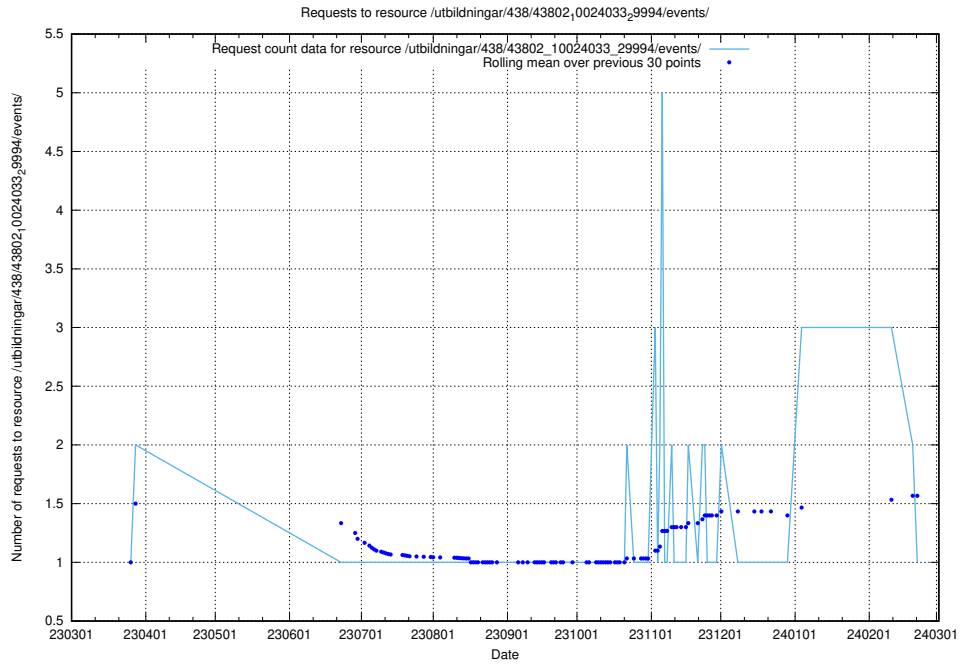

5.6009 Usage of /utbildningar/438/43802_10024033_29994/events/

Here, we count the number of requests to resource /utbildningar/438/43802_10024033_29994/events/.