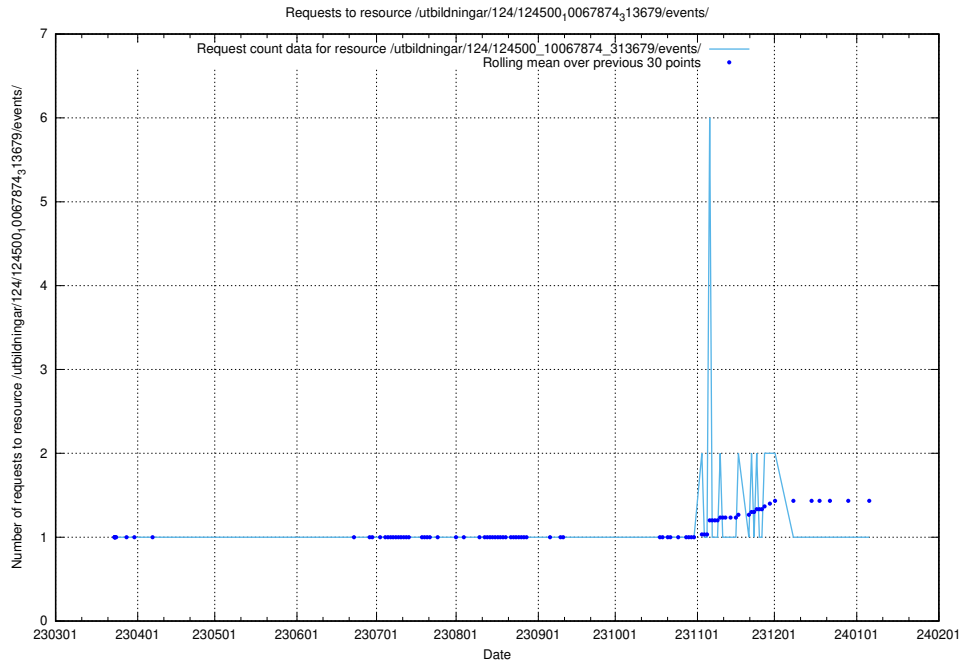

## 5.2228 Usage of /utbildningar/124/124500\_10067874\_313679/events/

Here, we count the number of requests to resource /utbildningar/124/124500\_10067874\_313679/events/