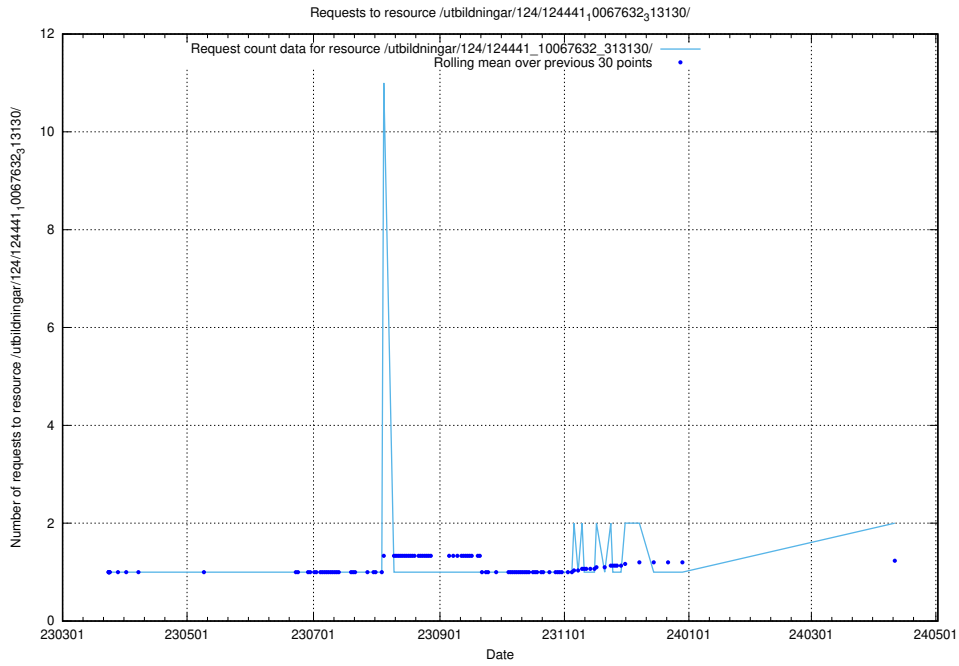

5.645 Usage of /utbildningar/124/124441_10067632_313130/

Here, we count the number of requests to resource /utbildningar/124/124441_10067632_313130/.