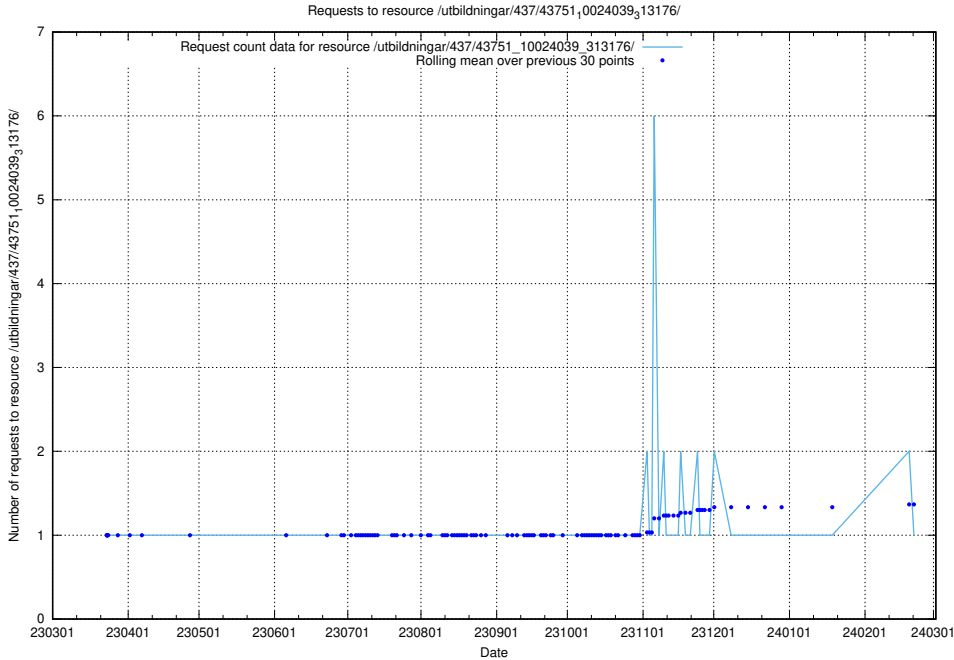

5.6301 Usage of /utbildningar/437/43751_10024039_313176/

Here, we count the number of requests to resource /utbildningar/437/43751_10024039_313176/.