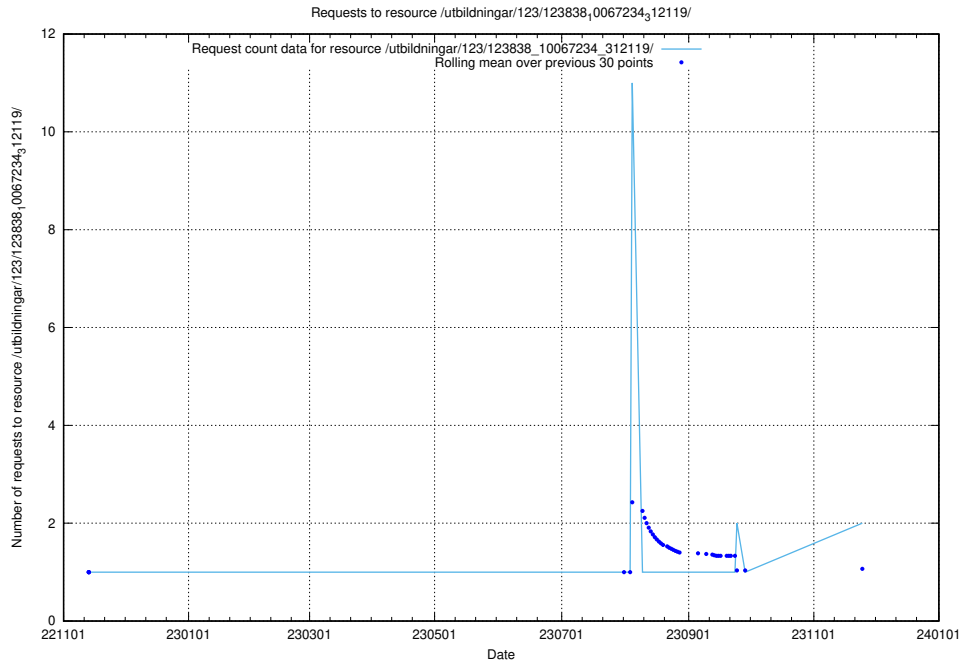

5.871 Usage of /utbildningar/123/123838_10067234_312119/

Here, we count the number of requests to resource /utbildningar/123/123838_10067234_312119/.