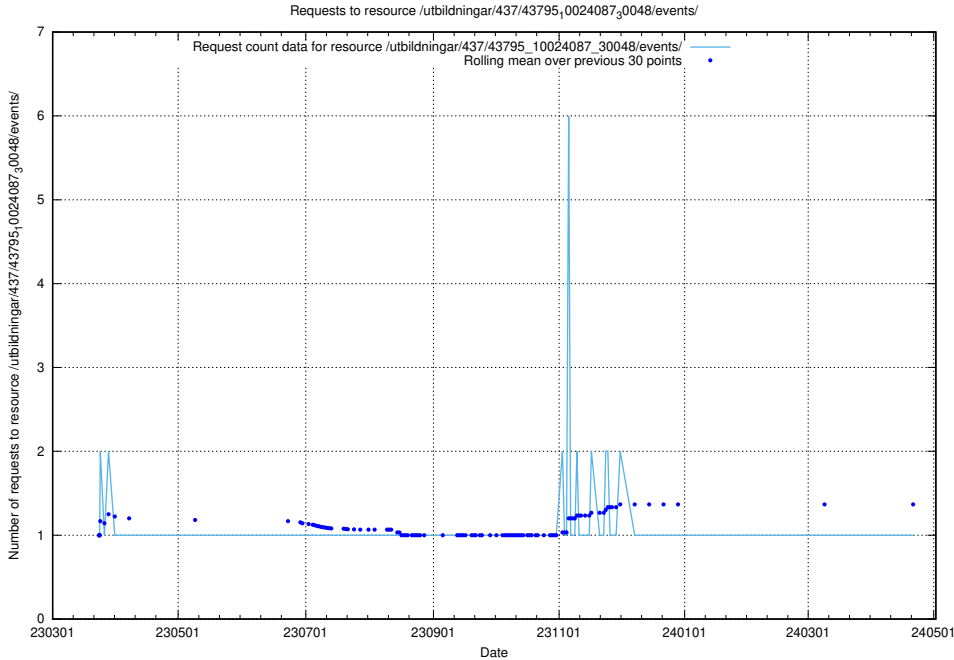

### 5.6281 Usage of /utbildningar/437/43795\_10024087\_30048/events/

Here, we count the number of requests to resource /utbildningar/437/43795\_10024087\_30048/events/.