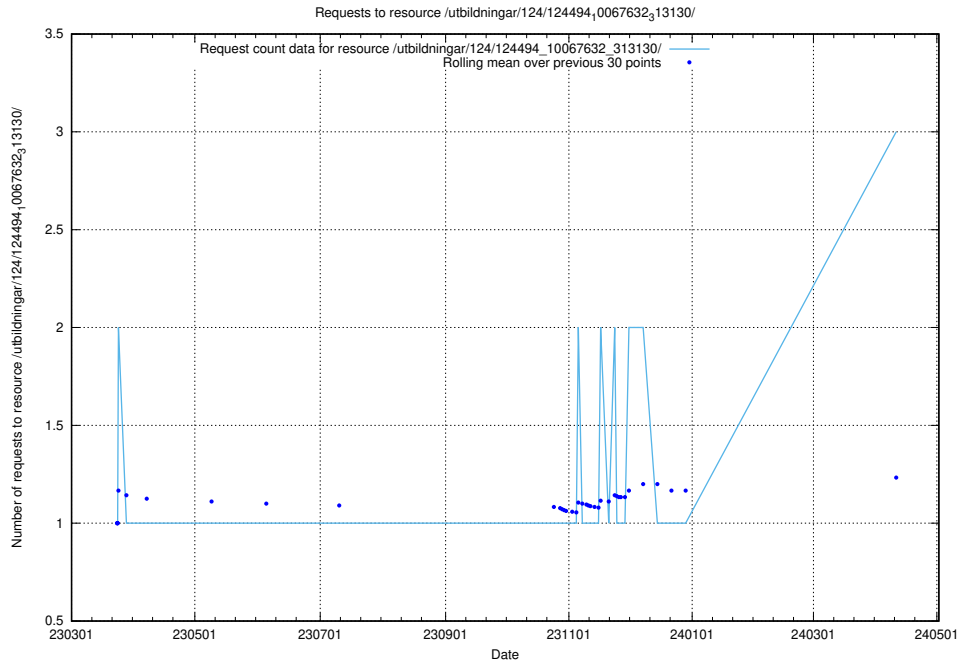

5.312 Usage of /utbildningar/124/124494_10067632_313130/

Here, we count the number of requests to resource /utbildningar/124/124494_10067632_313130/.