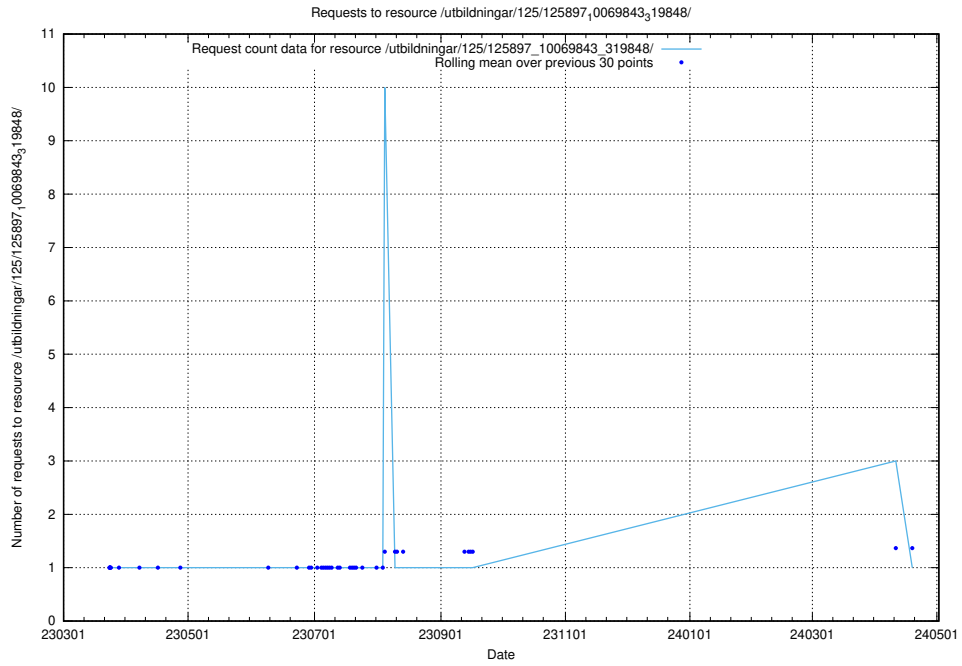

5.6369 Usage of /utbildningar/125/125897_10069843_319848/

Here, we count the number of requests to resource /utbildningar/125/125897_10069843_319848/.