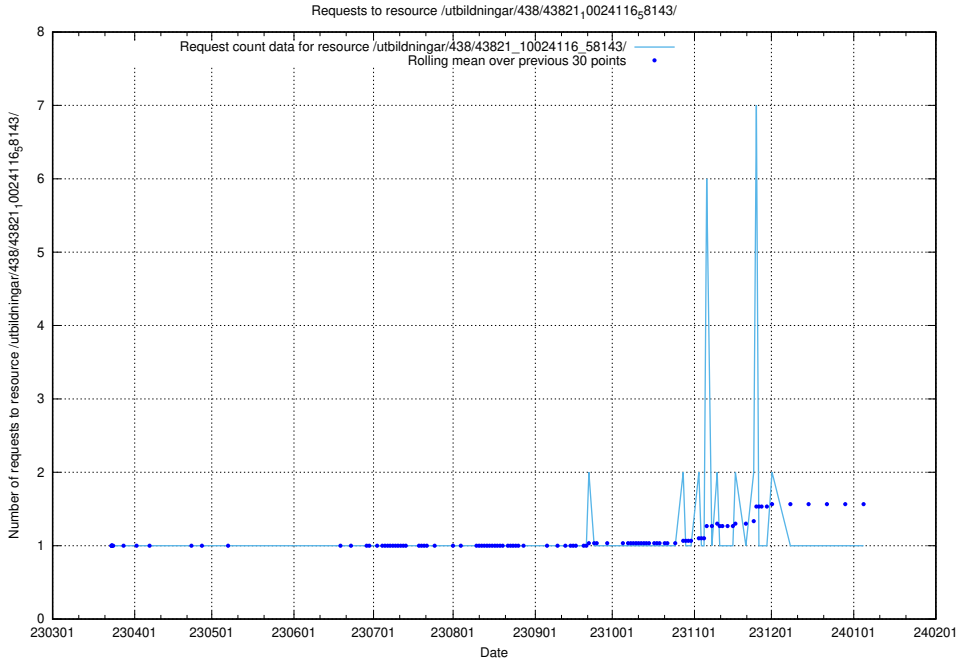

5.6259 Usage of /utbildningar/438/43821_10024116_58143/

Here, we count the number of requests to resource /utbildningar/438/43821_10024116_58143/.