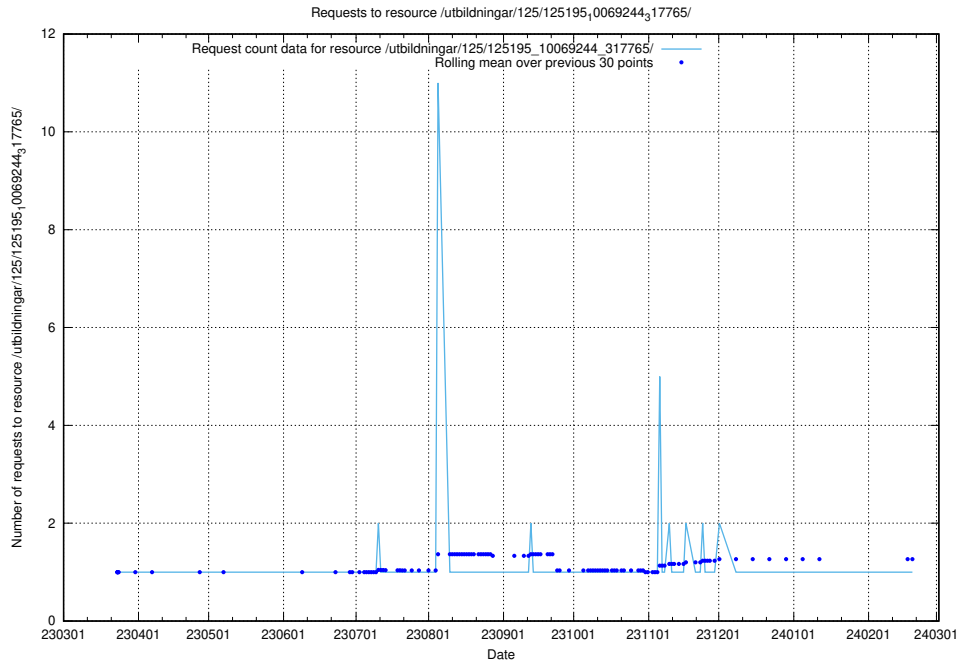

5.1128 Usage of /utbildningar/125/125195_10069244_317765/

Here, we count the number of requests to resource /utbildningar/125/125195_10069244_317765/.