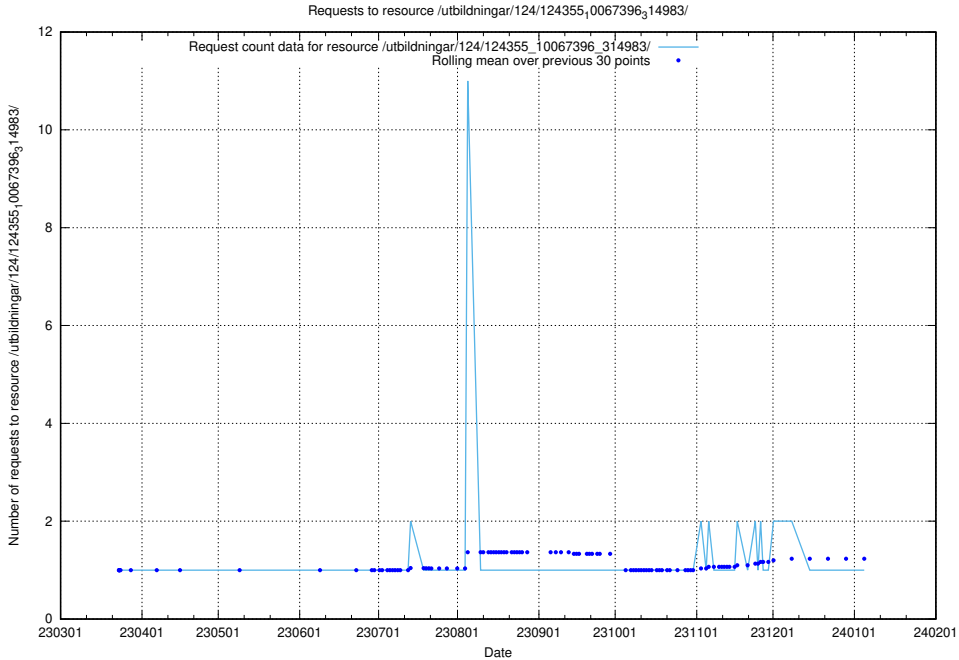

### 5.3831 Usage of /utbildningar/124/124355\_10067396\_314983/

Here, we count the number of requests to resource /utbildningar/124/124355\_10067396\_314983/.