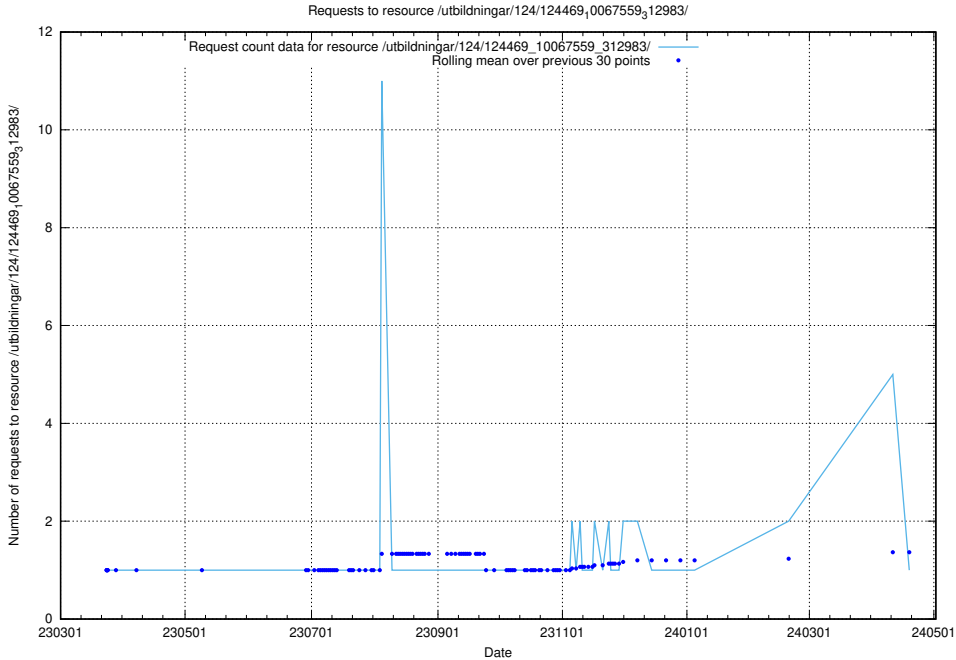

5.3256 Usage of /utbildningar/124/124469_10067559_312983/

Here, we count the number of requests to resource /utbildningar/124/124469_10067559_312983/.