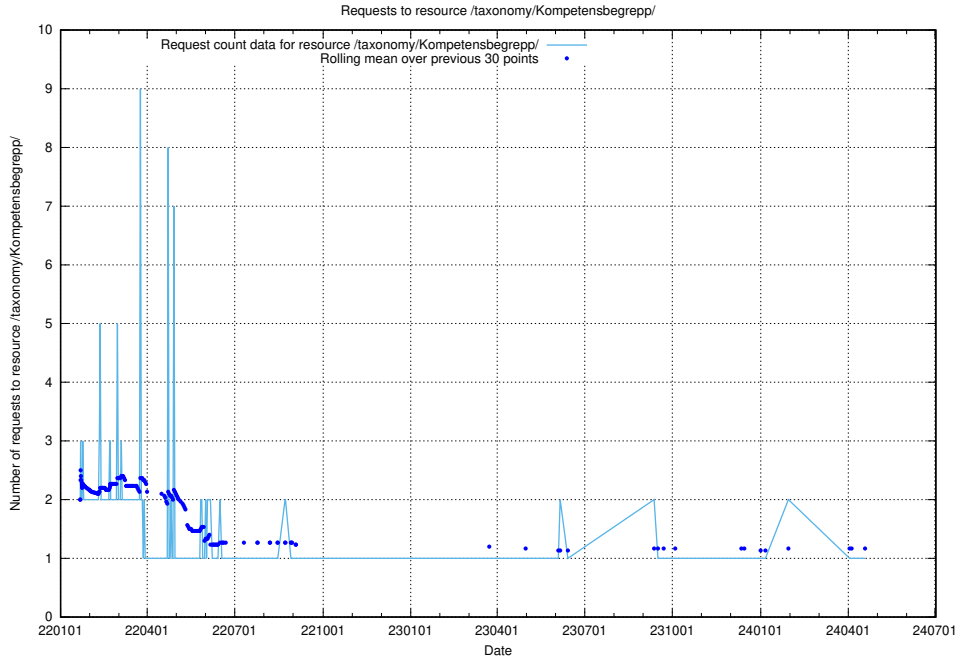

### 5.6332 Usage of /taxonomy/Kompetensbegrupp/

Here, we count the number of requests to resource /taxonomy/Kompetensbegrupp/.