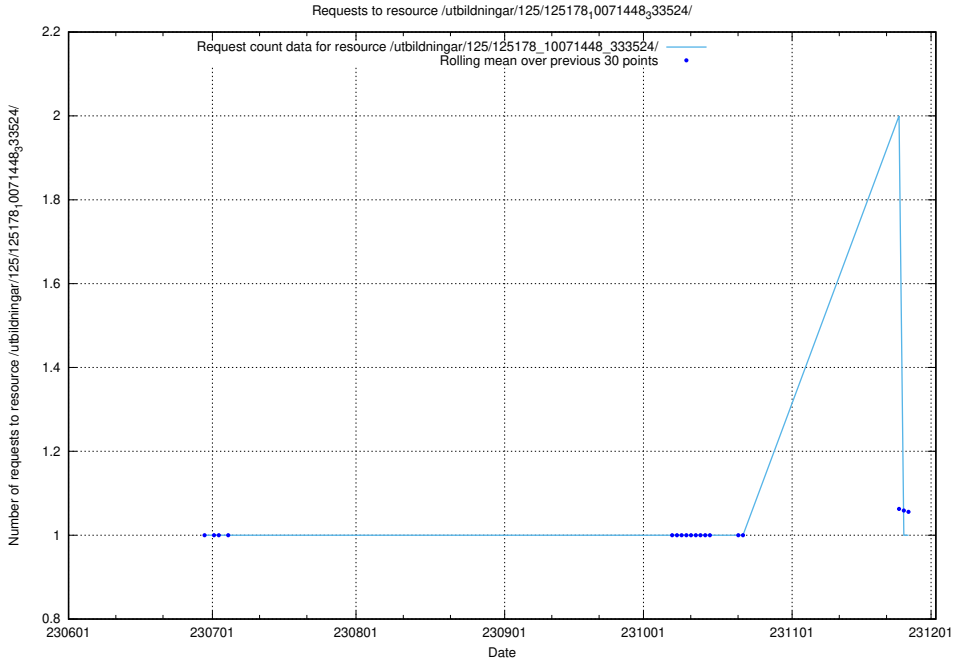

5.5328 Usage of /utbildningar/125/125178_10071448_333524/

Here, we count the number of requests to resource /utbildningar/125/125178_10071448_333524/.