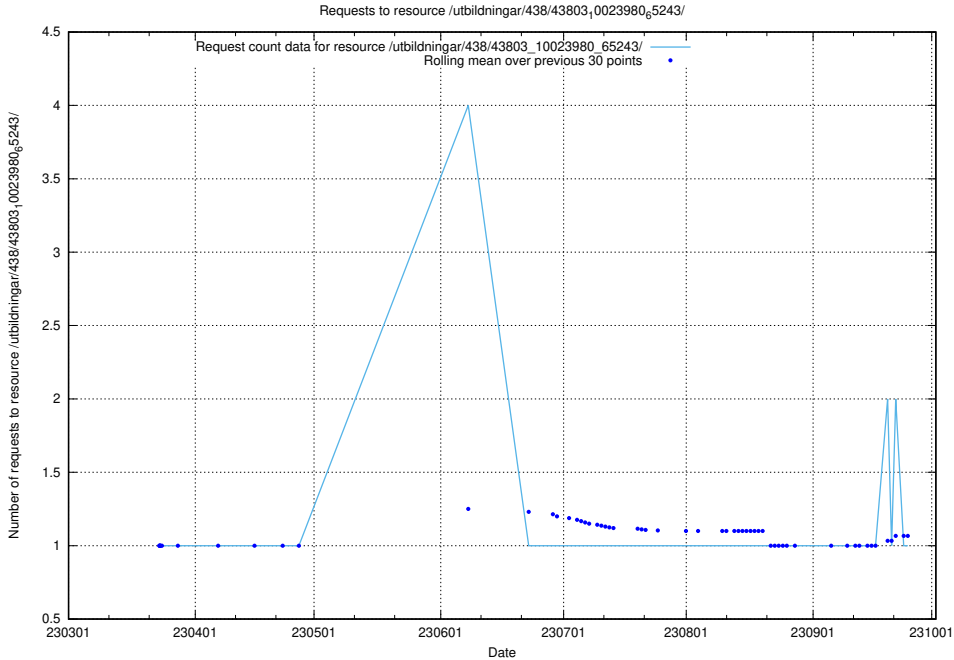

### 5.6271 Usage of /utbildningar/437/43799\_10024013\_29974/

Here, we count the number of requests to resource /utbildningar/437/43799\_10024013\_29974/.