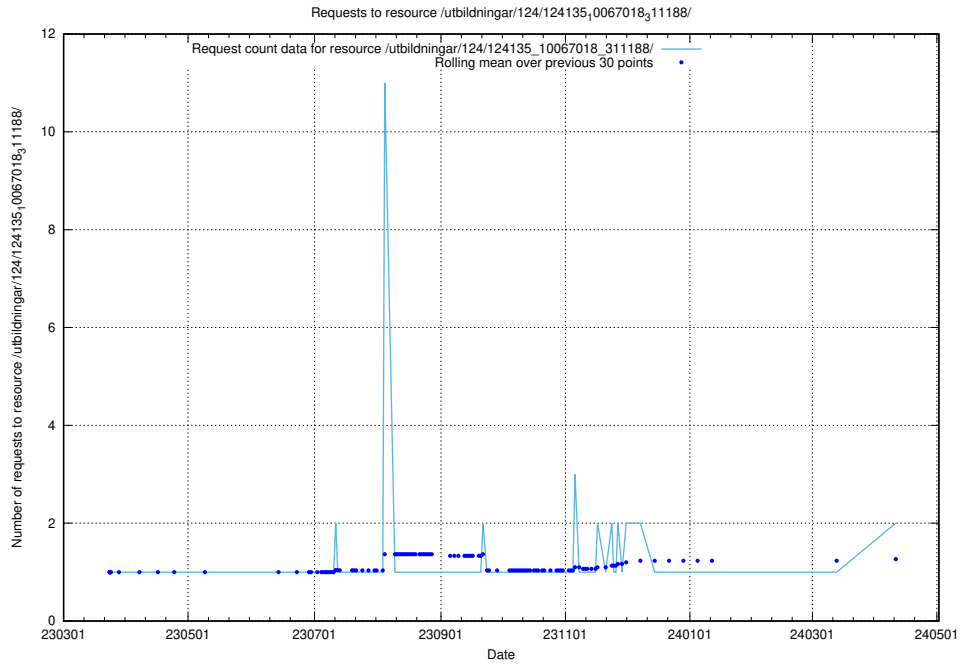

5.683 Usage of /utbildningar/124/124135_10067018_311188/

Here, we count the number of requests to resource /utbildningar/124/124135_10067018_311188/.