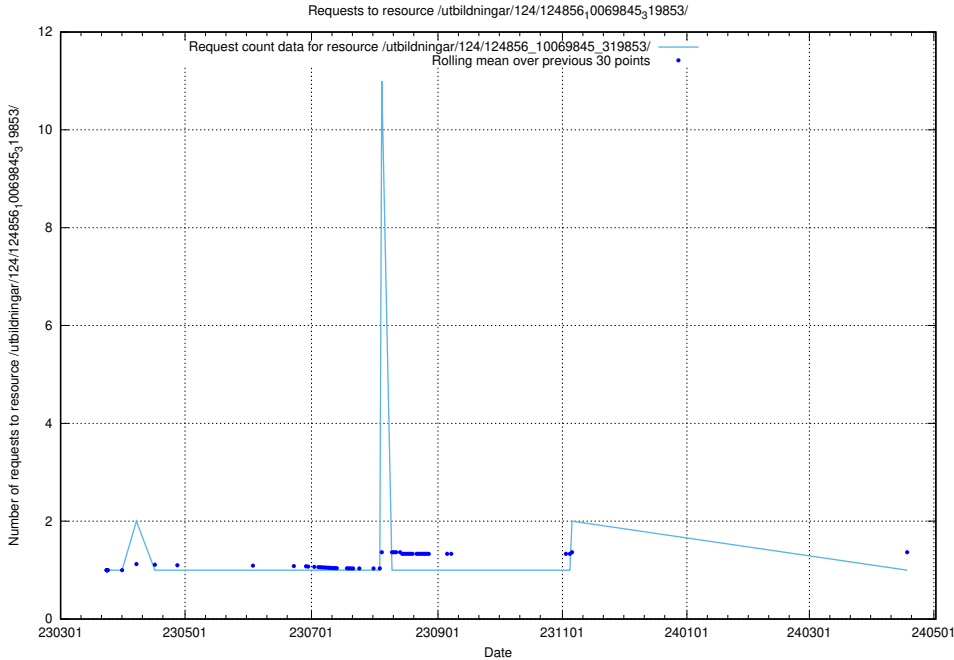

5.1176 Usage of /utbildningar/124/124856_10069845_319853/

Here, we count the number of requests to resource /utbildningar/124/124856_10069845_319853/.