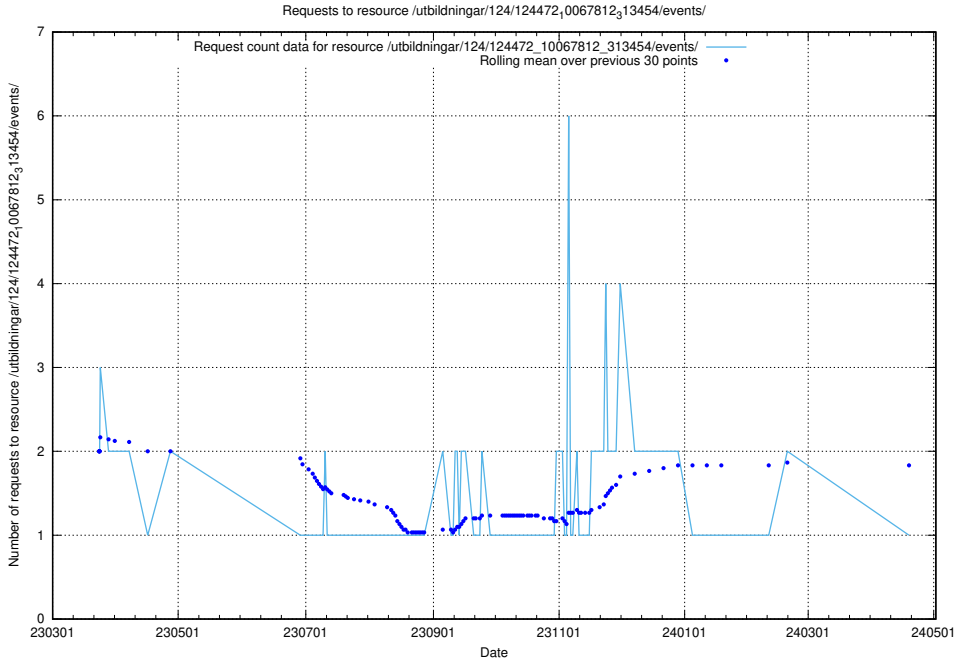

5.6223 Usage of /utbildningar/124/124472_10067812_313454/events/

Here, we count the number of requests to resource /utbildningar/124/124472_10067812_313454/events/