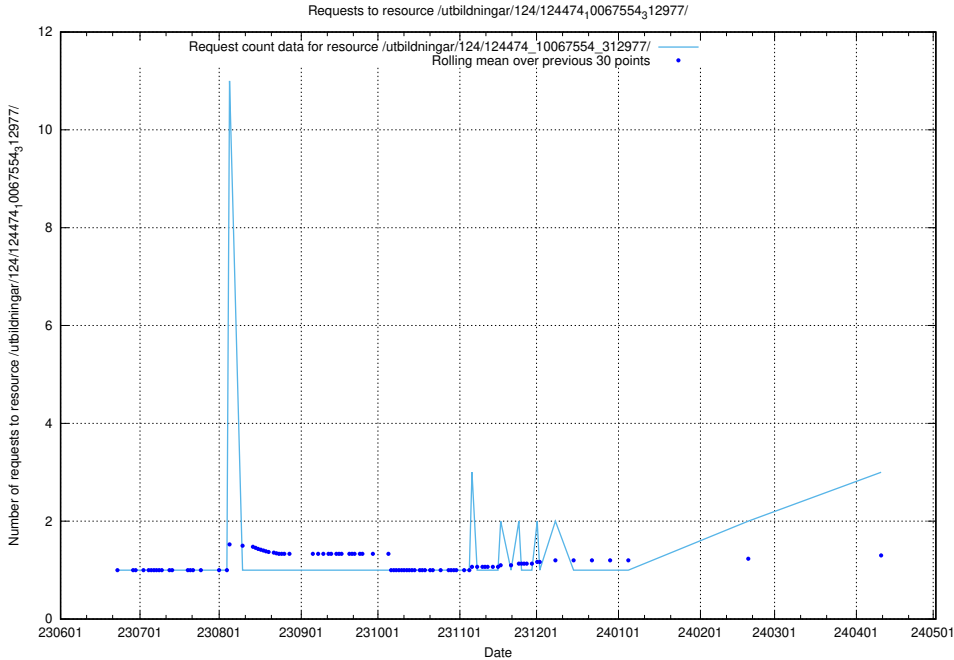

### 5.403 Usage of /utbildningar/124/124474\_10067554\_312977/

Here, we count the number of requests to resource /utbildningar/124/124474\_10067554\_312977/.