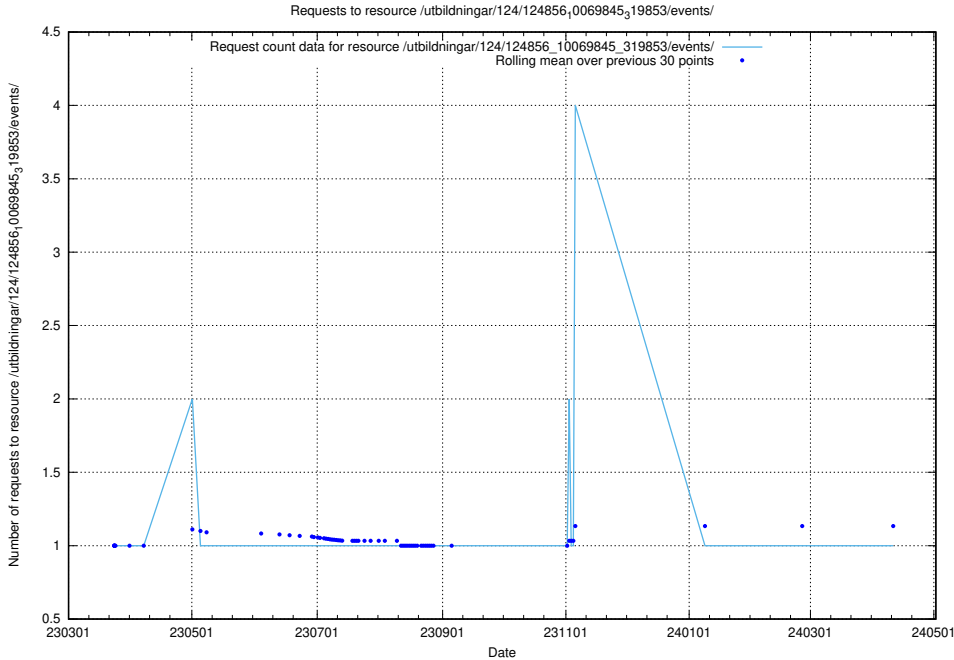

5.1175 Usage of /utbildningar/124/124856_10069845_319853/events/

Here, we count the number of requests to resource /utbildningar/124/124856_10069845_319853/events/