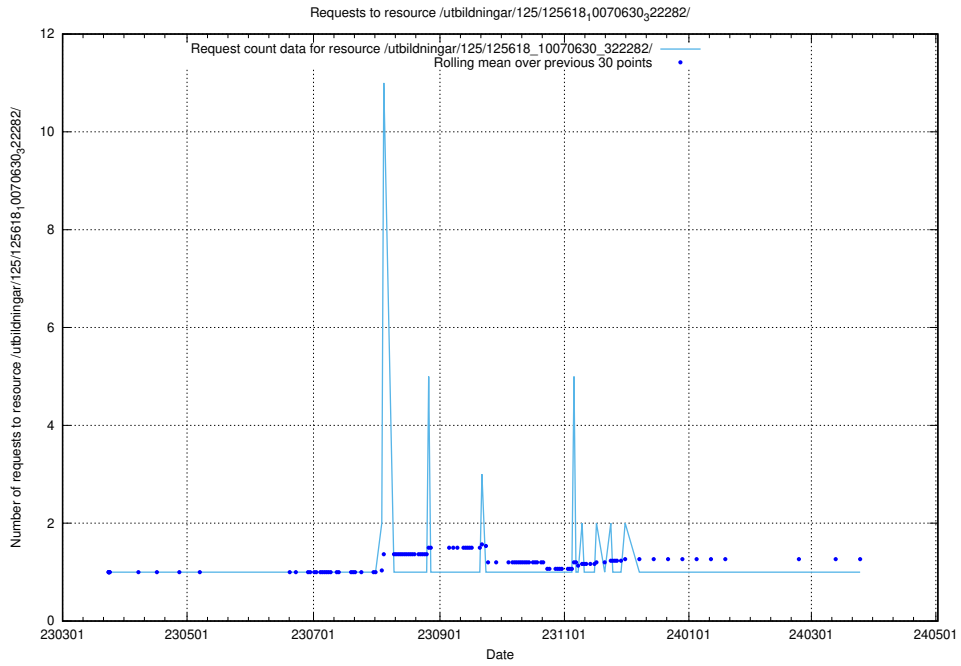

5.1069 Usage of /utbildningar/125/125618_10070630_322282/

Here, we count the number of requests to resource /utbildningar/125/125618_10070630_322282/.