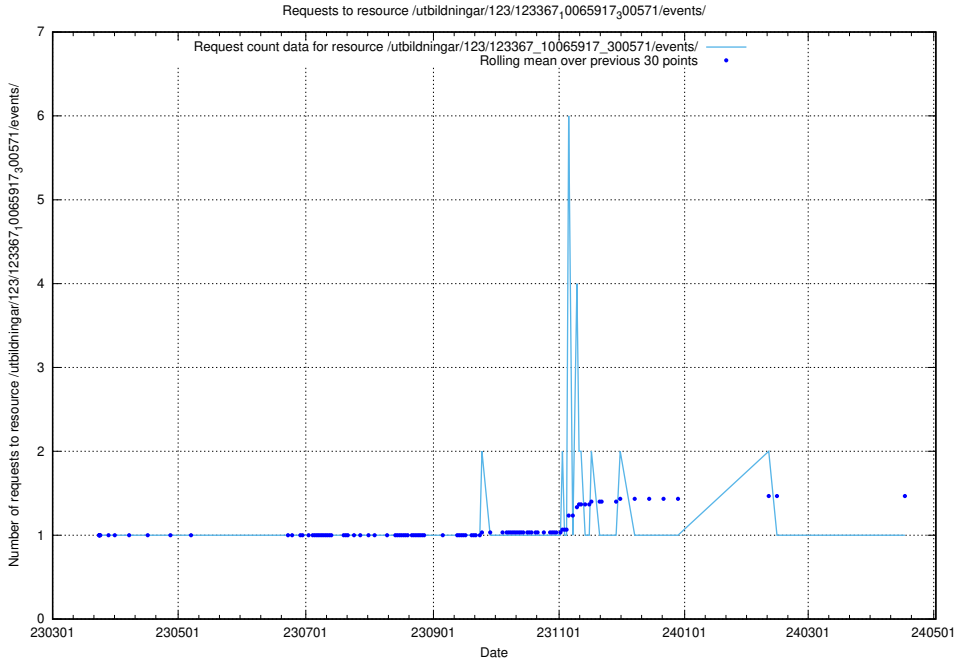

### 5.4583 Usage of /utbildningar/123/123367\_10065917\_300571/events/

Here, we count the number of requests to resource /utbildningar/123/123367\_10065917\_300571/events/