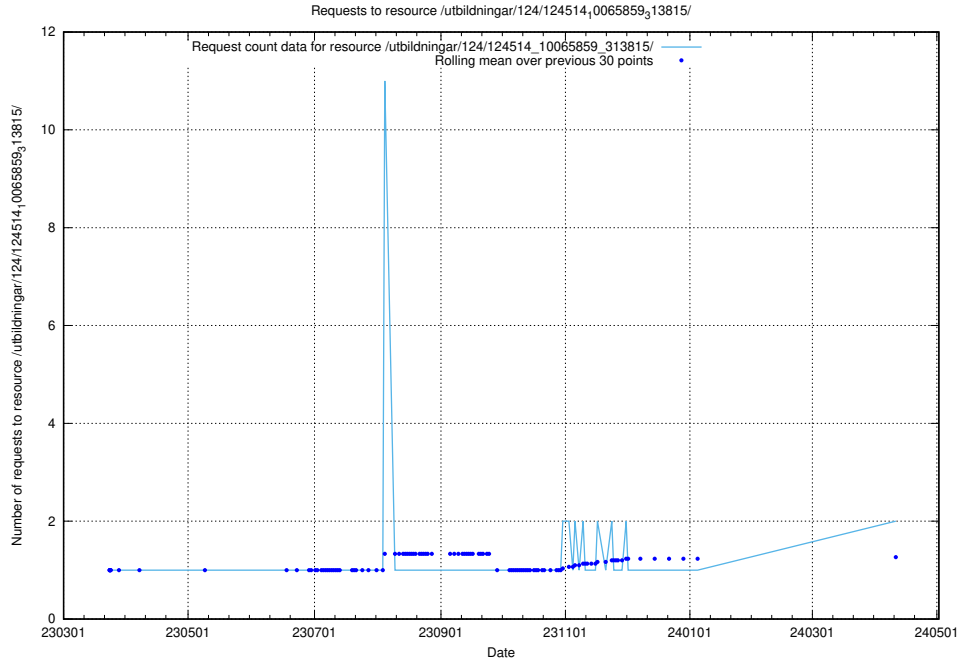

5.536 Usage of /utbildningar/124/124514_10065859_313815/

Here, we count the number of requests to resource /utbildningar/124/124514_10065859_313815/.