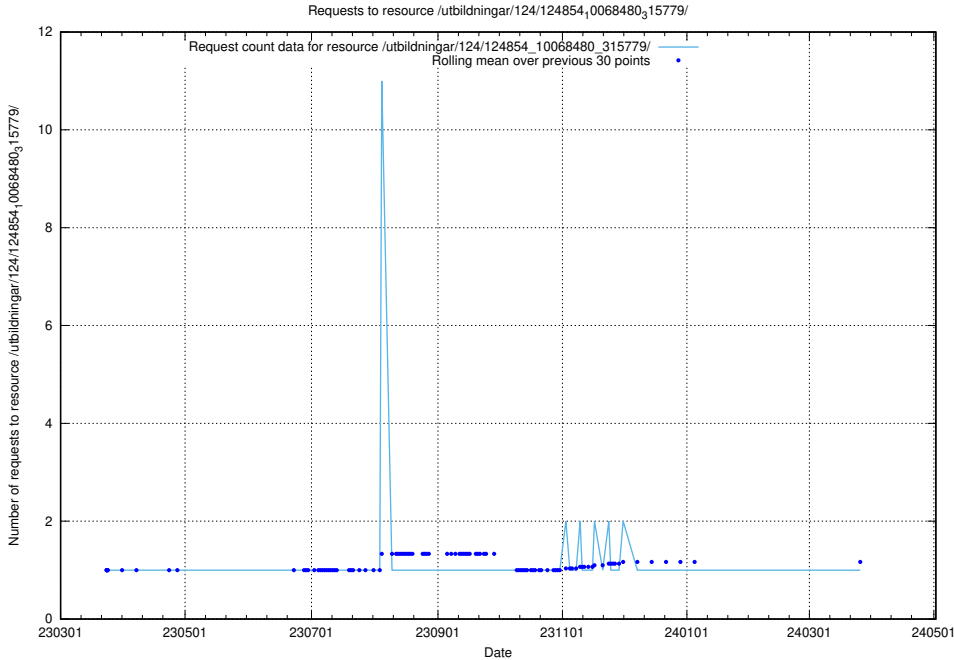

5.1205 Usage of /utbildningar/124/124854_10068480_315779/

Here, we count the number of requests to resource /utbildningar/124/124854_10068480_315779/.