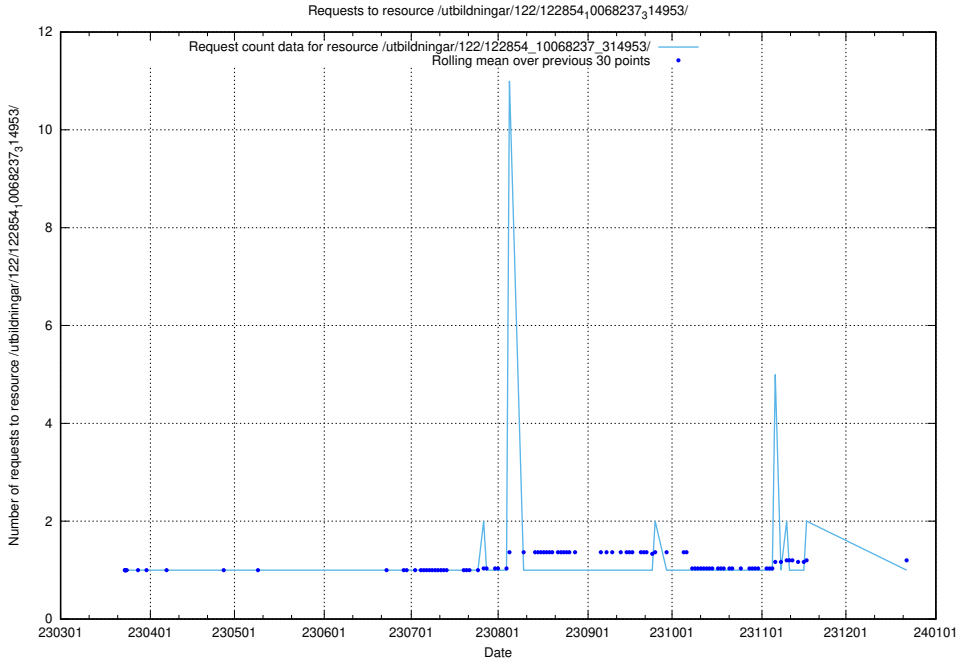

### 5.5120 Usage of /utbildningar/122/122854\_10068237\_314953/

Here, we count the number of requests to resource /utbildningar/122/122854\_10068237\_314953/.