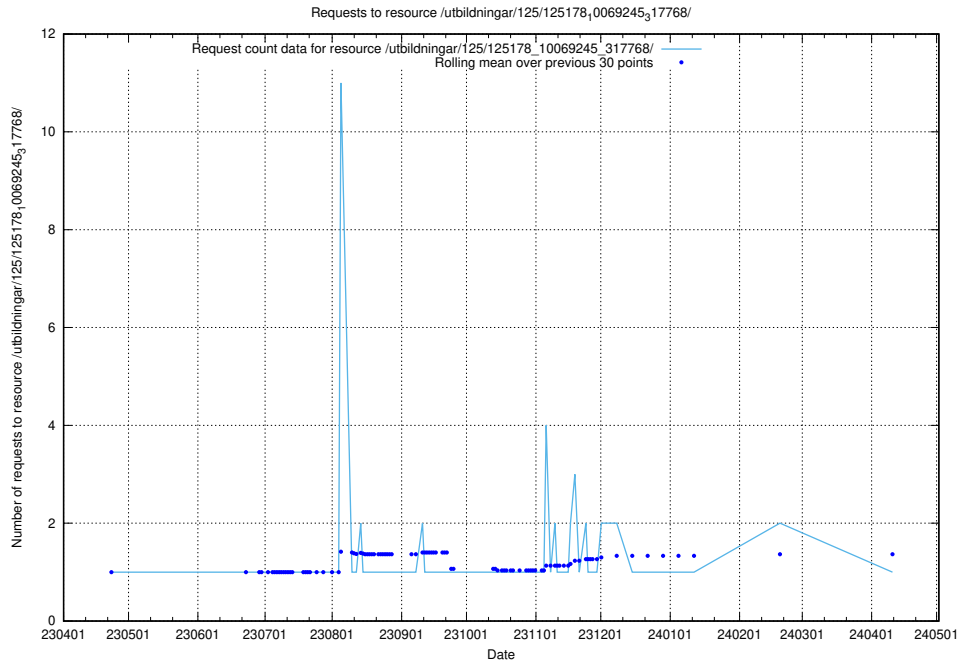

5.5971 Usage of /utbildningar/125/125178_10069245_317768/

Here, we count the number of requests to resource /utbildningar/125/125178_10069245_317768/.