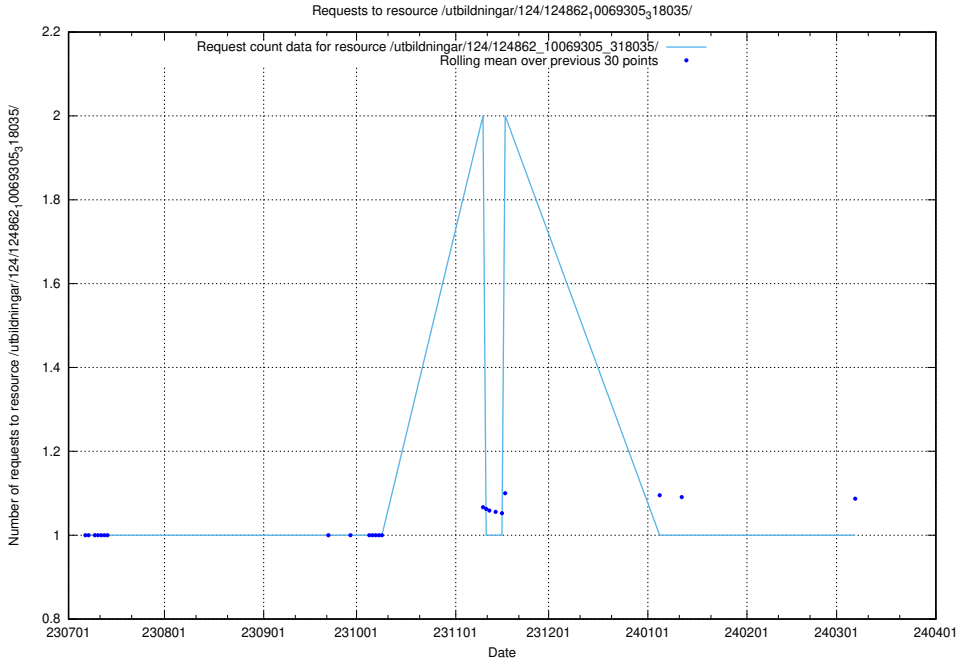

5.5246 Usage of /utbildningar/124/124862_10069305_318035/

Here, we count the number of requests to resource /utbildningar/124/124862_10069305_318035/.