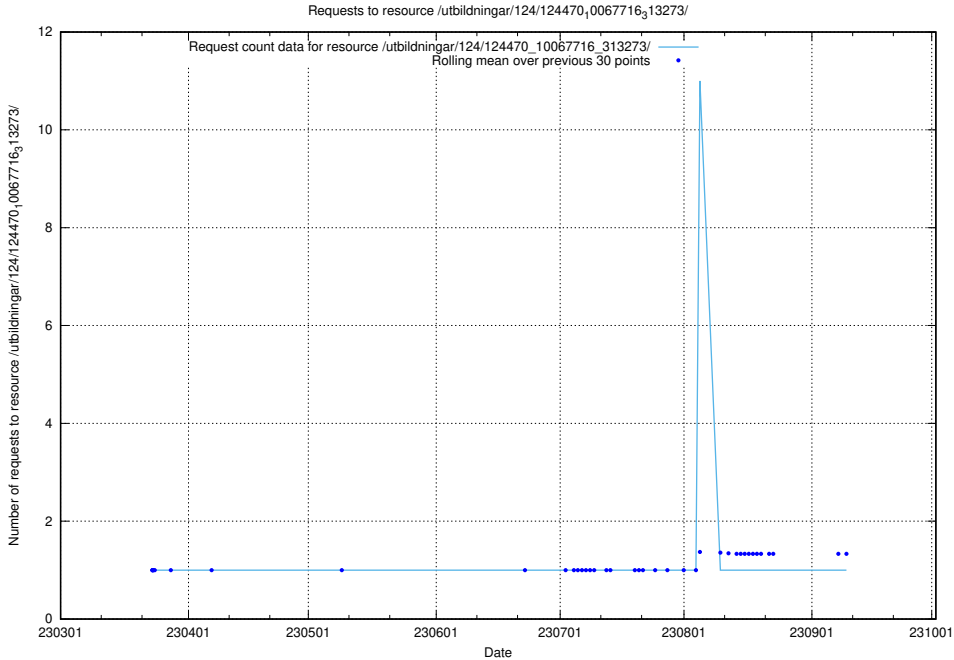

### 5.3116 Usage of /utbildningar/utb\_emil/126/126466\_10074437\_337741/events/

Here, we count the number of requests to resource /utbildningar/utb\_emil/126/126466\_10074437\_337741/events/