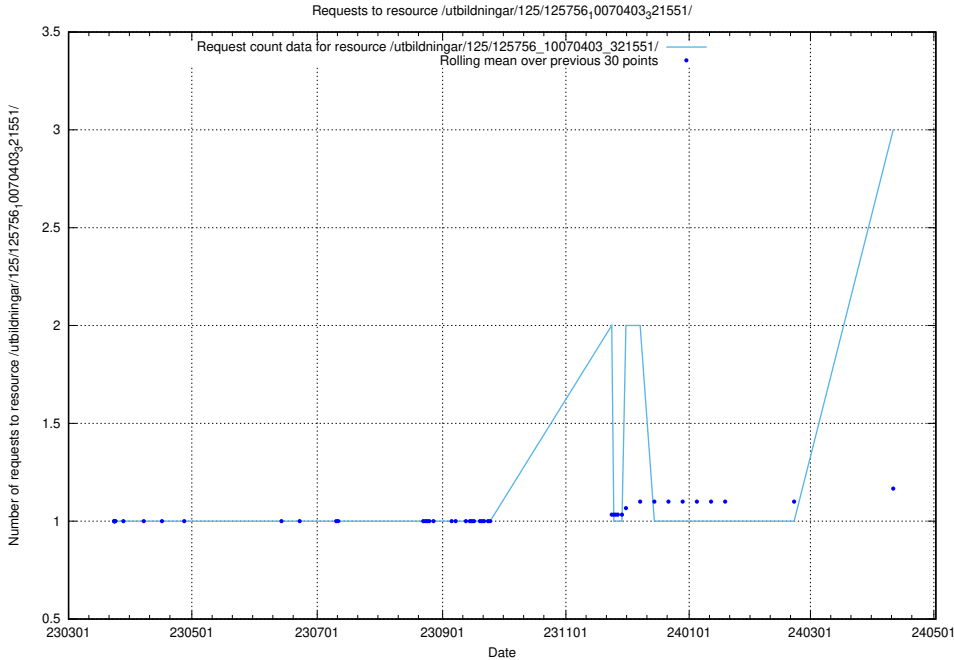

5.457 Usage of /utbildningar/125/125756_10070403_321551/

Here, we count the number of requests to resource /utbildningar/125/125756_10070403_321551/.