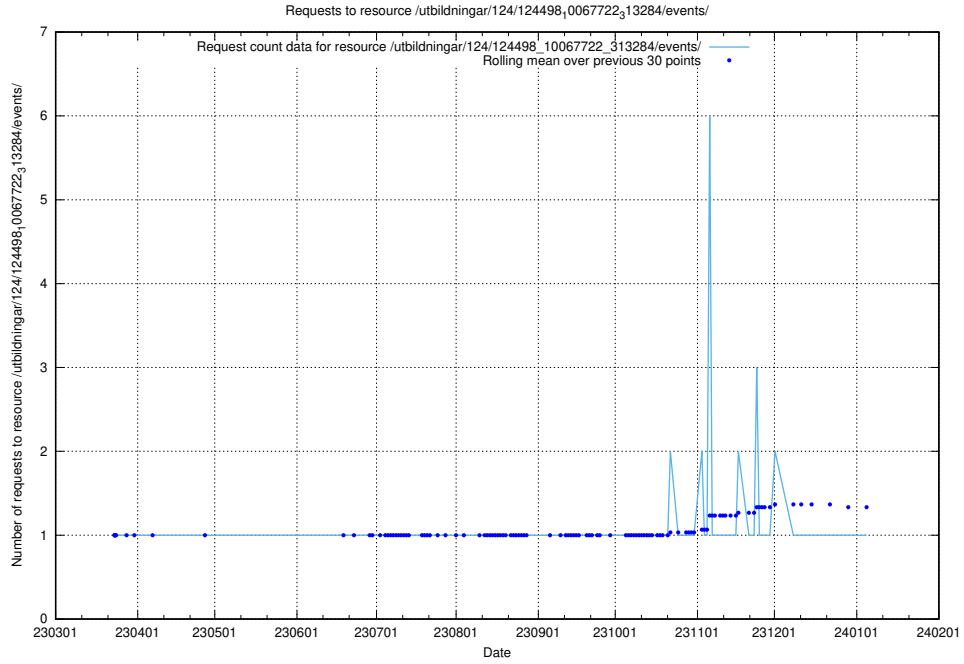

5.2646 Usage of /utbildningar/124/124498_10067722_313284/events/

Here, we count the number of requests to resource /utbildningar/124/124498_10067722_313284/events/