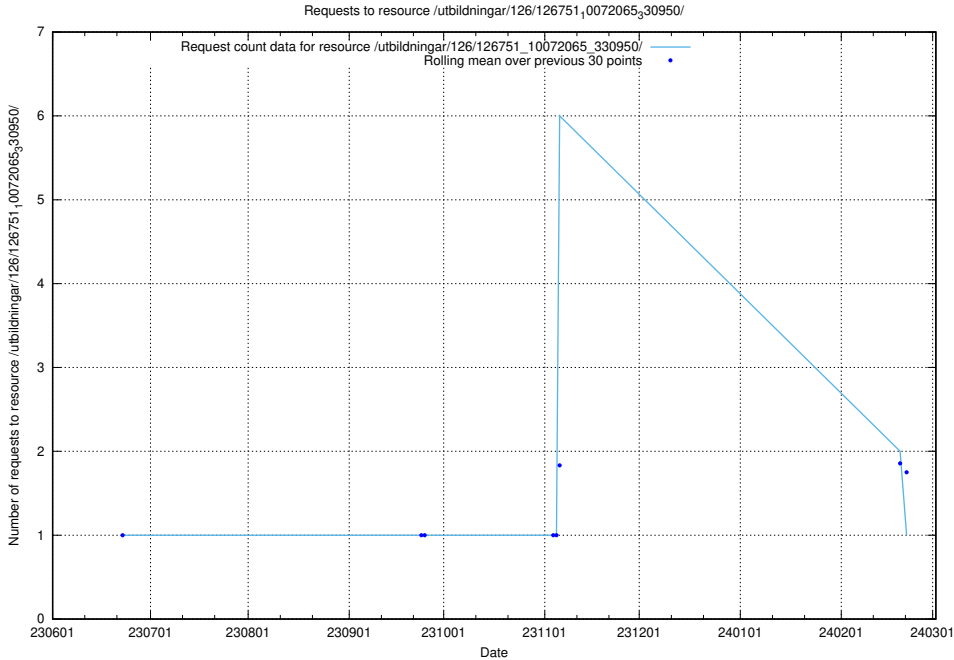

5.5532 Usage of /utbildningar/126/126751_10072065_330950/

Here, we count the number of requests to resource /utbildningar/126/126751_10072065_330950/.