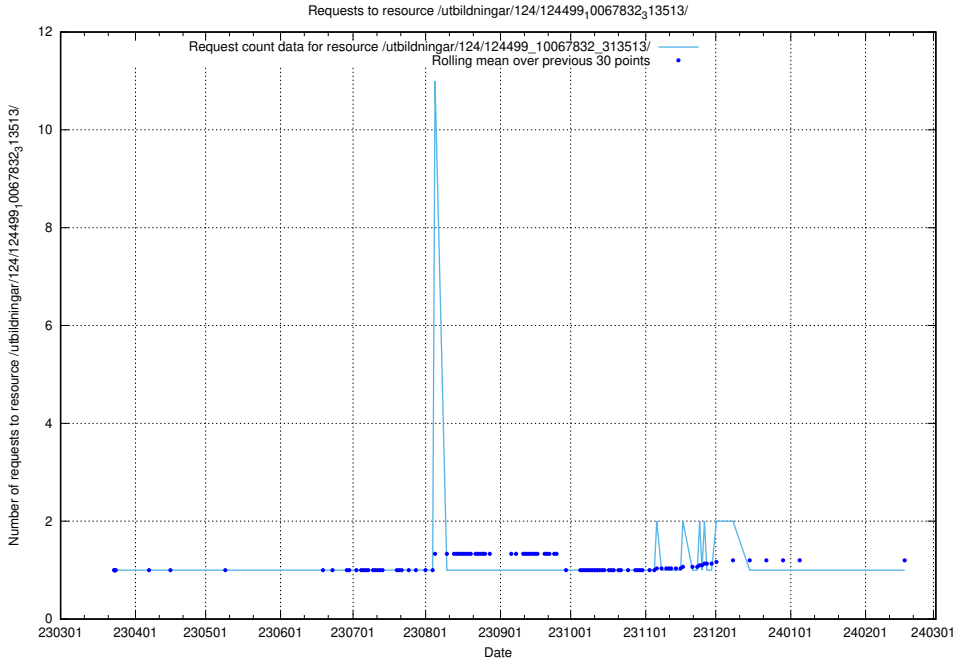

5.2269 Usage of /utbildningar/124/124499_10067832_313513/

Here, we count the number of requests to resource /utbildningar/124/124499_10067832_313513/.