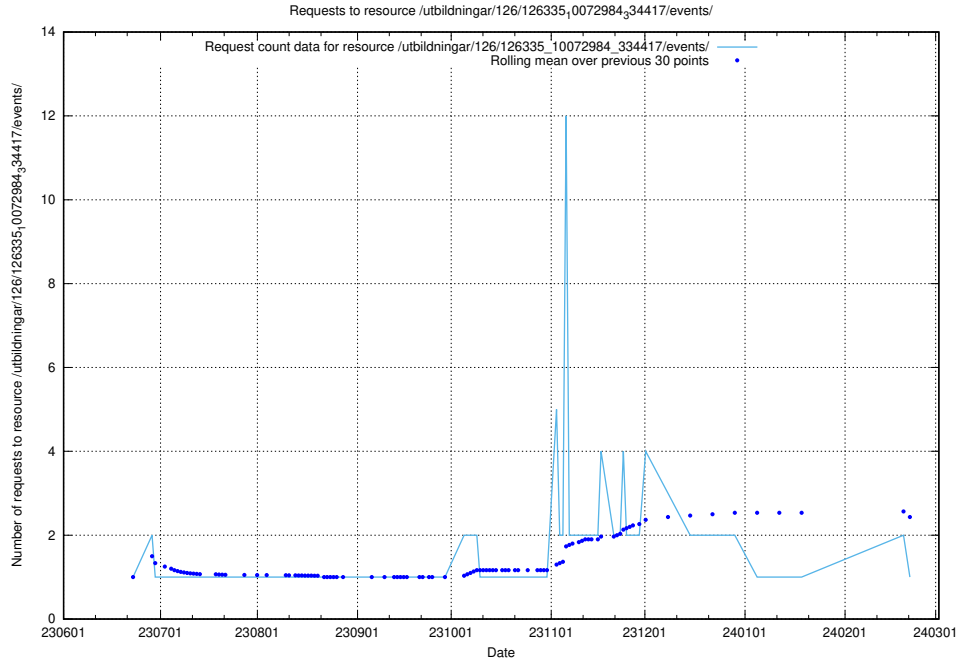

5.5462 Usage of /utbildningar/126/126335_10072984_334417/events/

Here, we count the number of requests to resource /utbildningar/126/126335_10072984_334417/events/