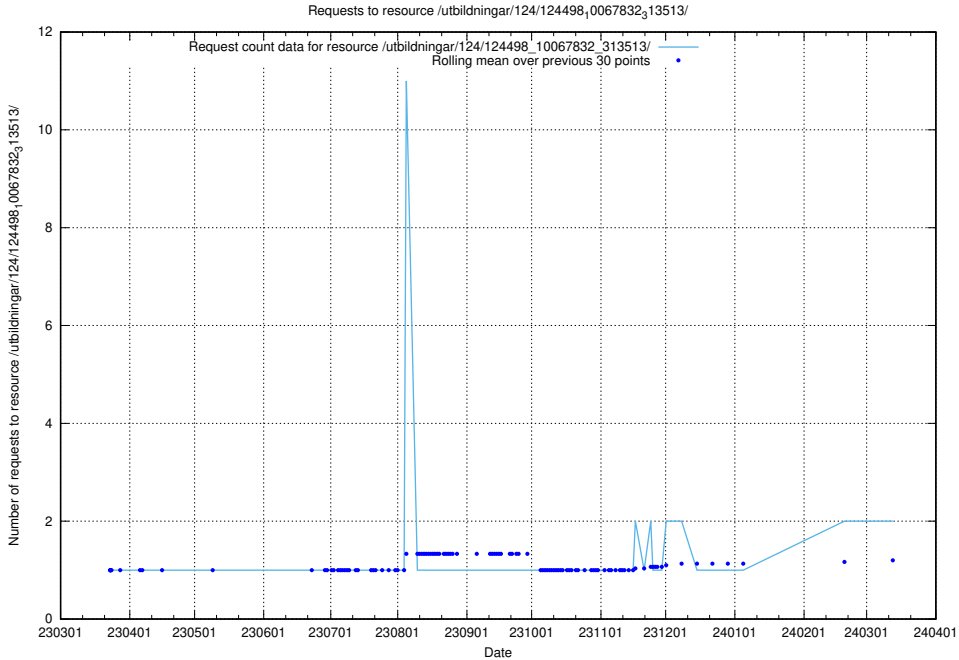

5.604 Usage of /utbildningar/124/124498_10067832_313513/

Here, we count the number of requests to resource /utbildningar/124/124498_10067832_313513/.