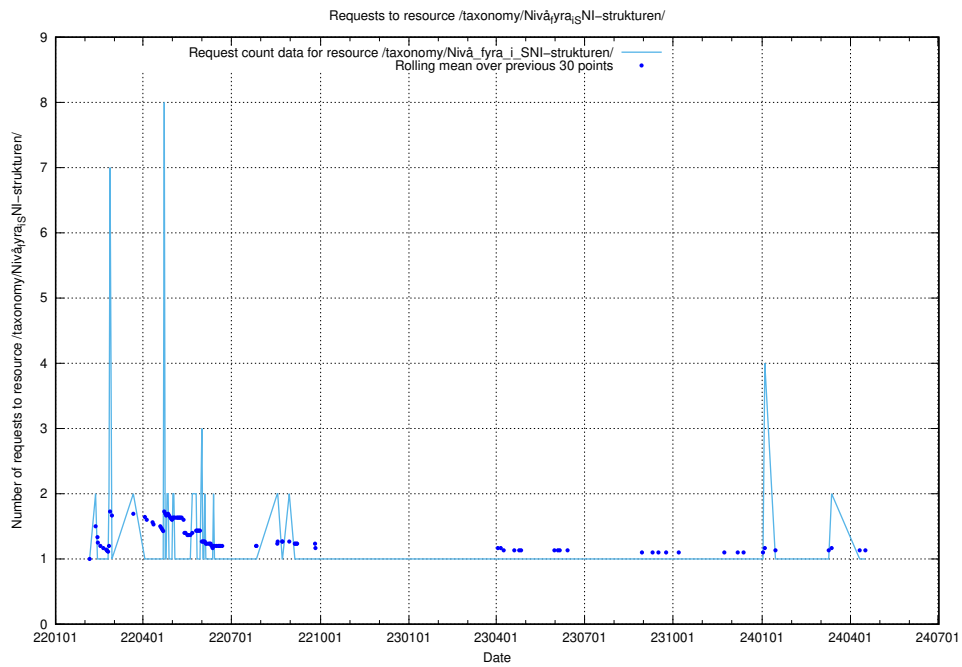

5.2259 Usage of /utbildningar/utb_emil/124/124499_10067874_313679/events/

Here, we count the number of requests to resource /utbildningar/utb_emil/124/124499_10067874_313679/events/

5.2260 Usage of /utbildningar/utb_emil/124/124499_10067874_313679/