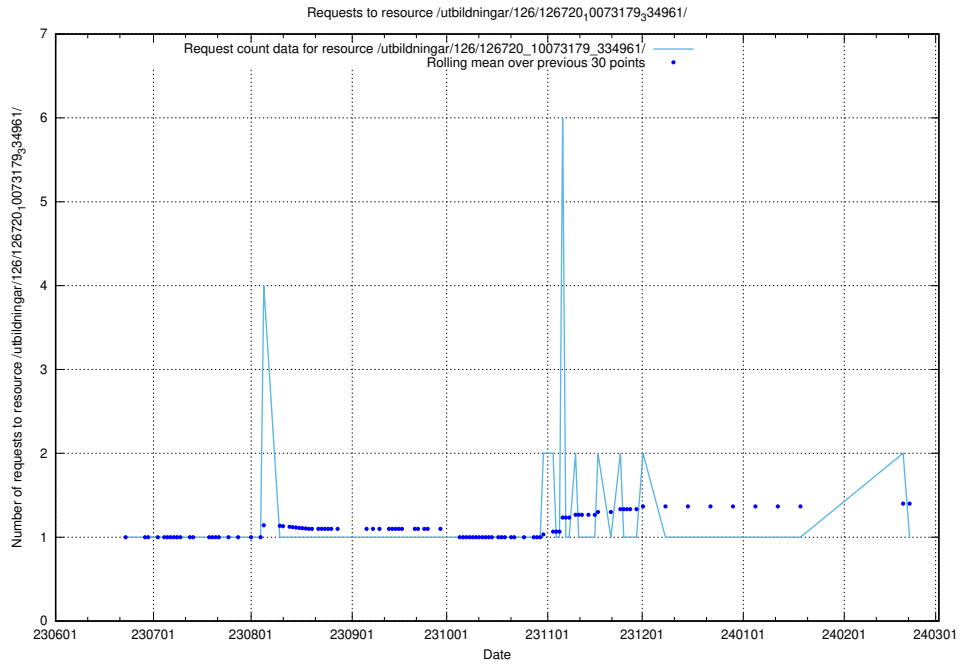

5.5400 Usage of /utbildningar/126/126720_10073179_334961/

Here, we count the number of requests to resource /utbildningar/126/126720_10073179_334961/.

5.5401 Usage of /utbildningar/126/126719_10073372_335556/events/