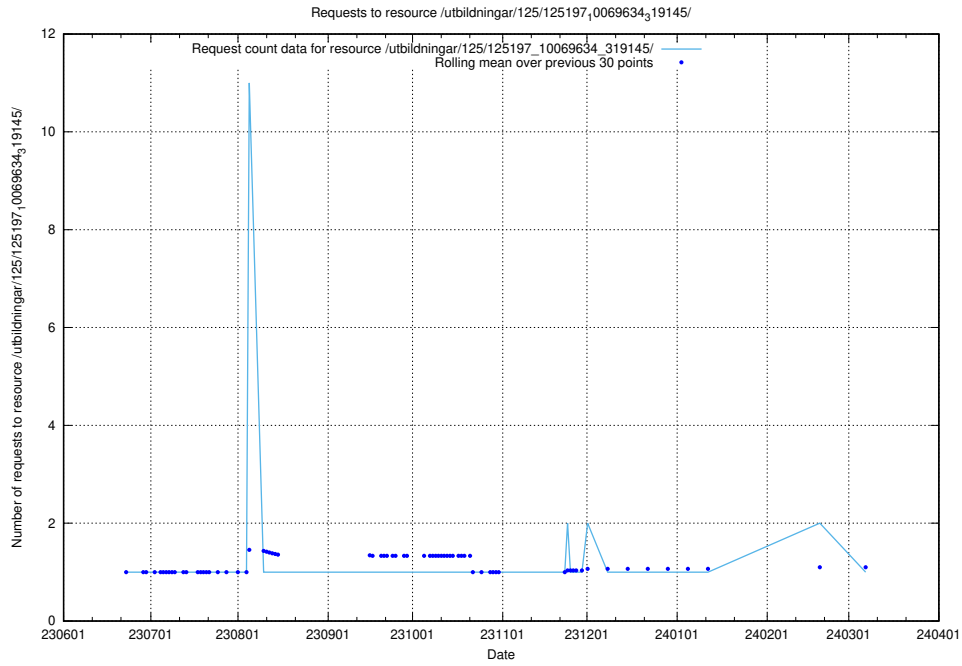

5.5520 Usage of /utbildningar/125/125197_10069634_319145/

Here, we count the number of requests to resource /utbildningar/125/125197_10069634_319145/.

5.5521 Usage of /utbildningar/125/125195_10069583_318971/events/