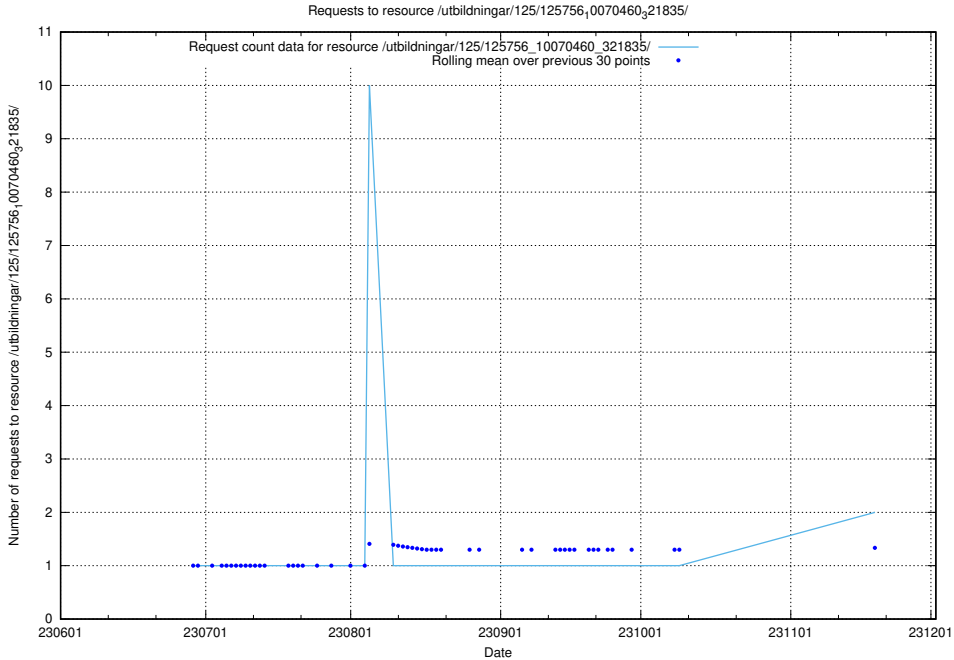

5.832 Usage of /utbildningar/125/125756_10070460_321835/

Here, we count the number of requests to resource /utbildningar/125/125756_10070460_321835/.