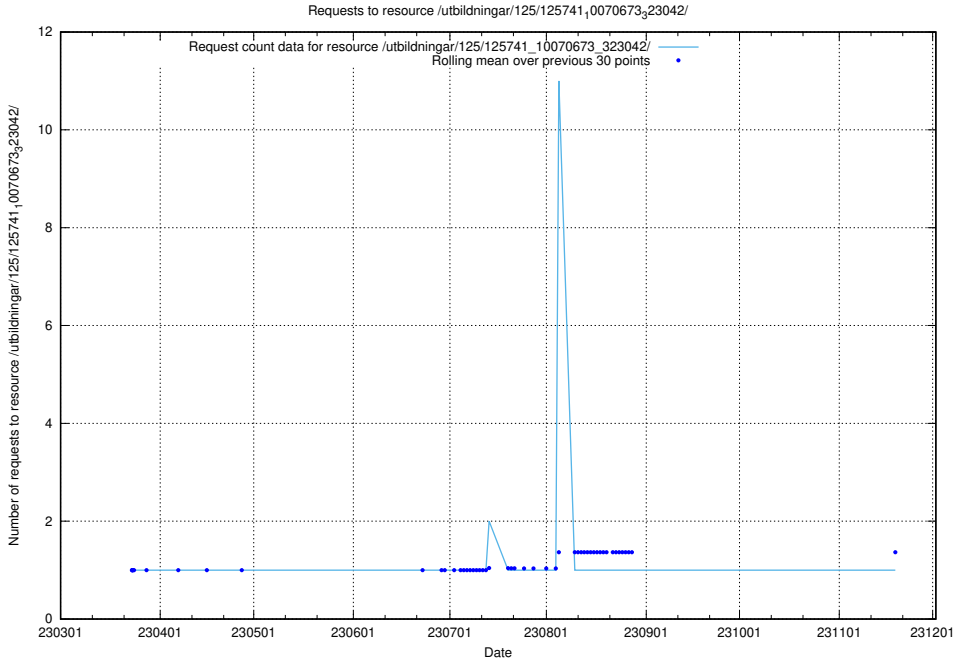

5.6270 Usage of /utbildningar/125/125741_10070673_323042/

Here, we count the number of requests to resource /utbildningar/125/125741_10070673_323042/.