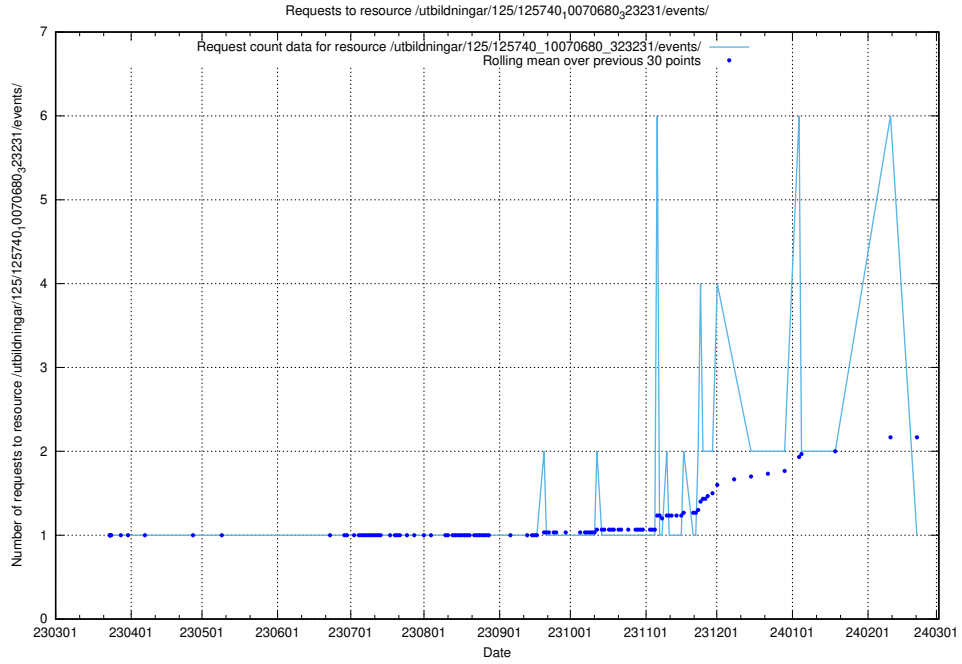

5.1005 Usage of /utbildningar/125/125740_10070680_323231/events/

Here, we count the number of requests to resource /utbildningar/125/125740_10070680_323231/events/

5.1006 Usage of /utbildningar/125/125740_10070680_323231/