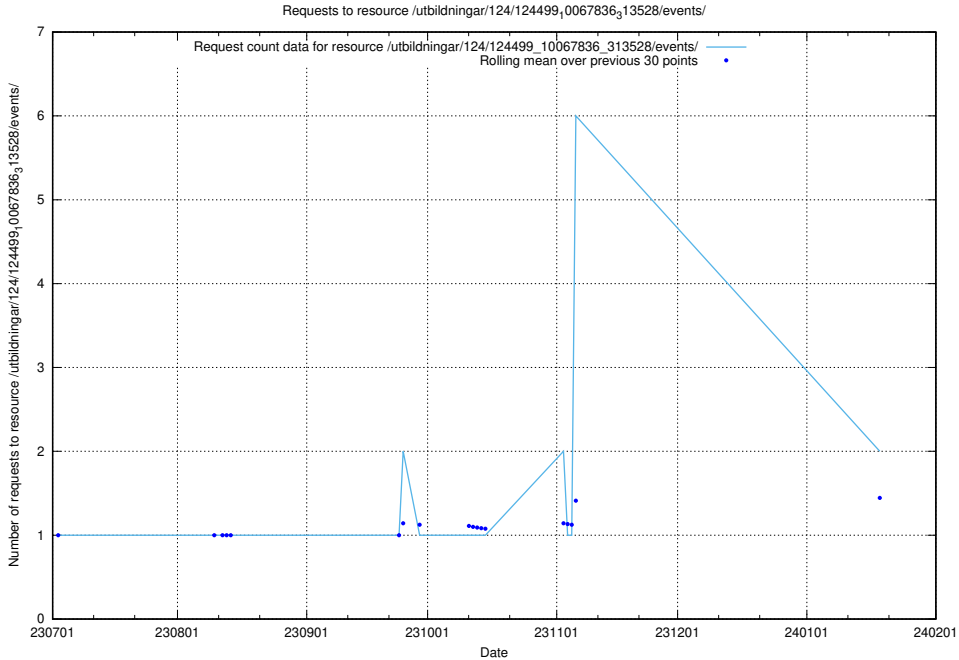

5.822 Usage of /utbildningar/124/124499_10067836_313528/events/

Here, we count the number of requests to resource /utbildningar/124/124499_10067836_313528/events/

5.823 Usage of /utbildningar/124/124499_10067836_313528/