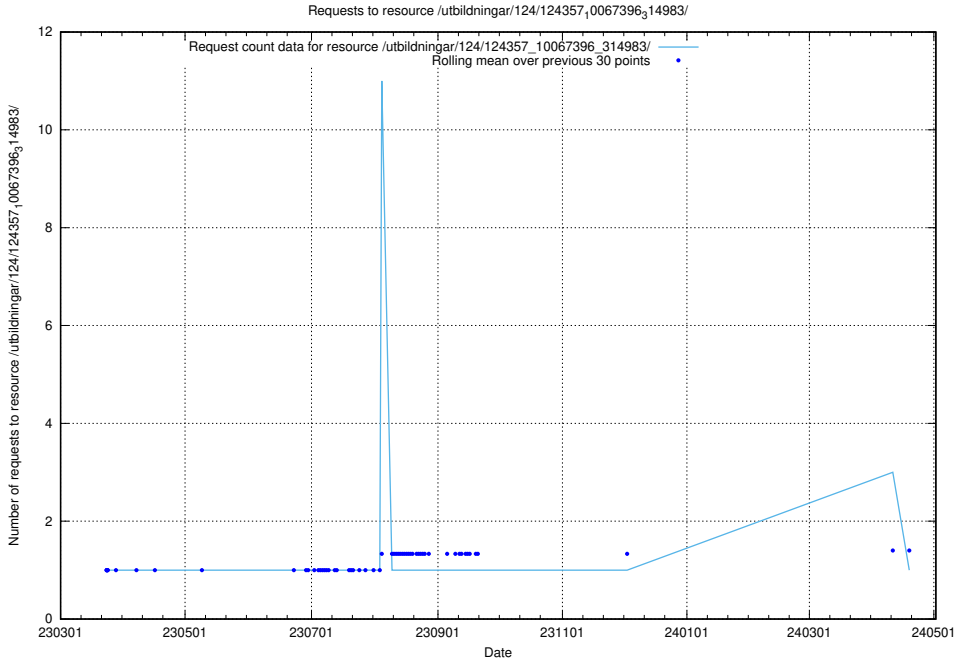

5.3652 Usage of /utbildningar/124/124357_10067396_314983/

Here, we count the number of requests to resource /utbildningar/124/124357_10067396_314983/.