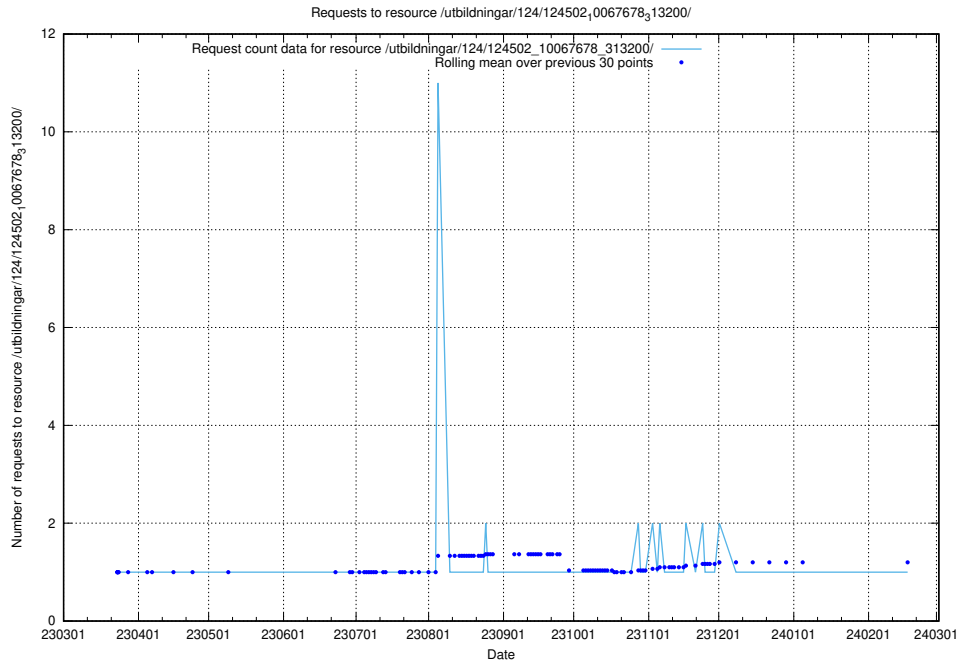

5.2003 Usage of /utbildningar/124/124502_10067678_313200/

Here, we count the number of requests to resource /utbildningar/124/124502_10067678_313200/.