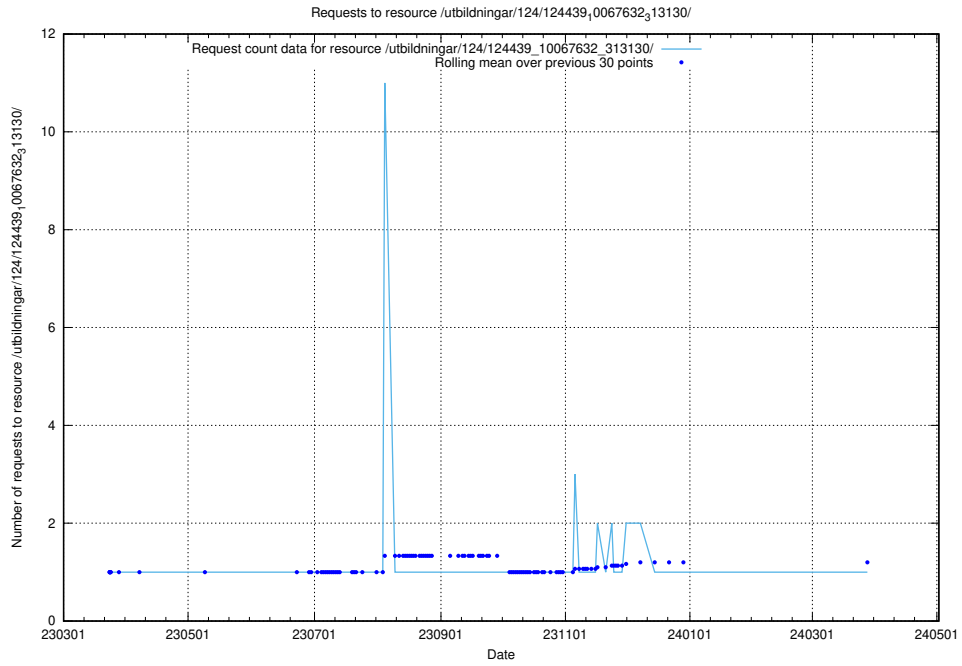

5.3475 Usage of /utbildningar/124/124439_10067632_313130/

Here, we count the number of requests to resource /utbildningar/124/124439_10067632_313130/.