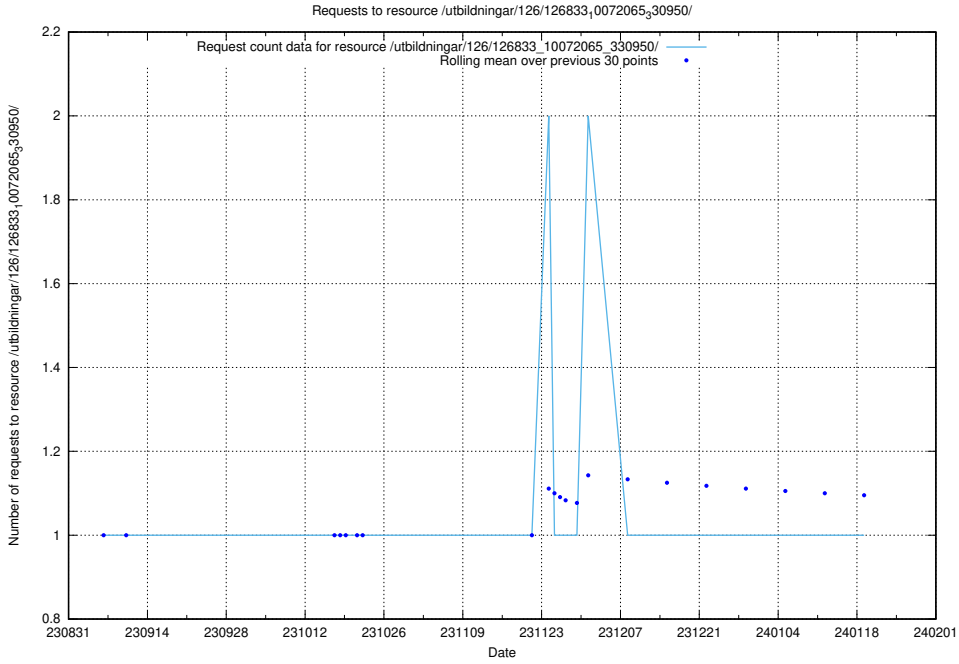

5.4464 Usage of /utbildningar/126/126833_10072065_330950/

Here, we count the number of requests to resource /utbildningar/126/126833_10072065_330950/.