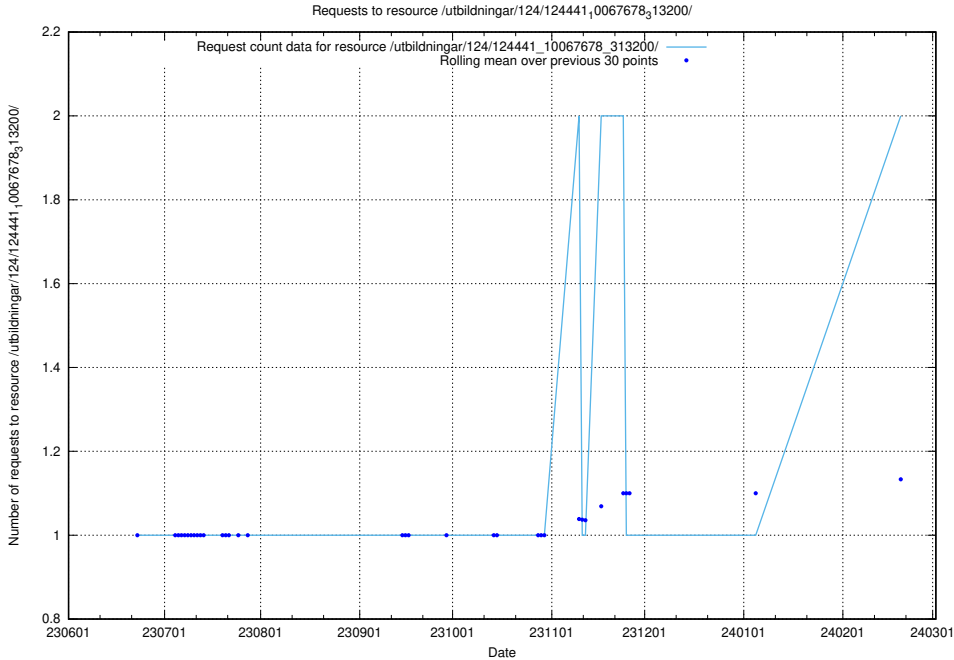

5.877 Usage of /utbildningar/124/124441_10067678_313200/

Here, we count the number of requests to resource /utbildningar/124/124441_10067678_313200/.