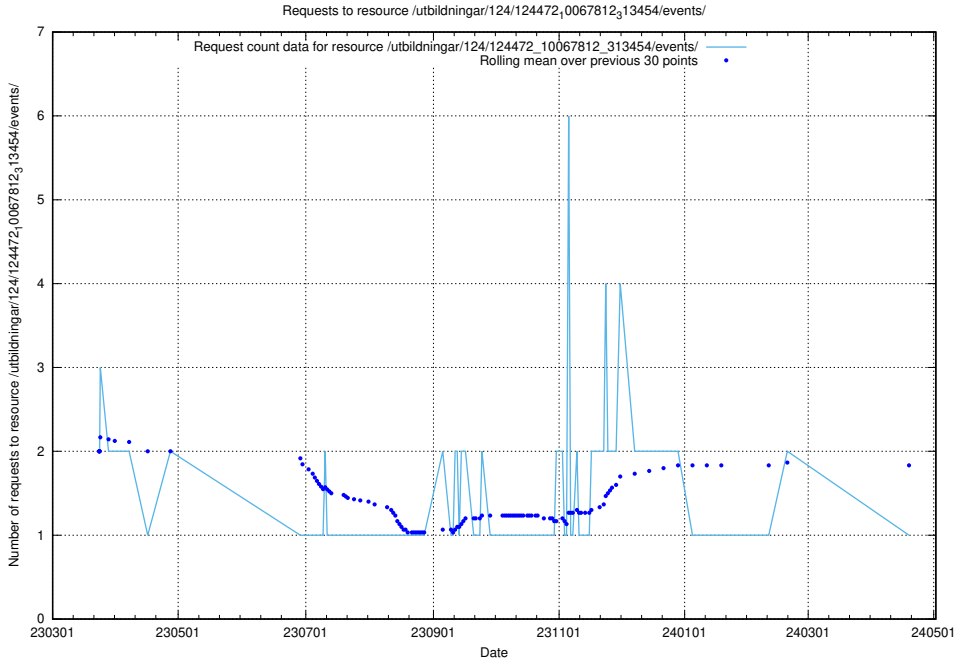

5.6085 Usage of /utbildningar/124/124472_10067812_313454/events/

Here, we count the number of requests to resource /utbildningar/124/124472_10067812_313454/events/

5.6086 Usage of /utbildningar/124/124469_10067812_313454/events/