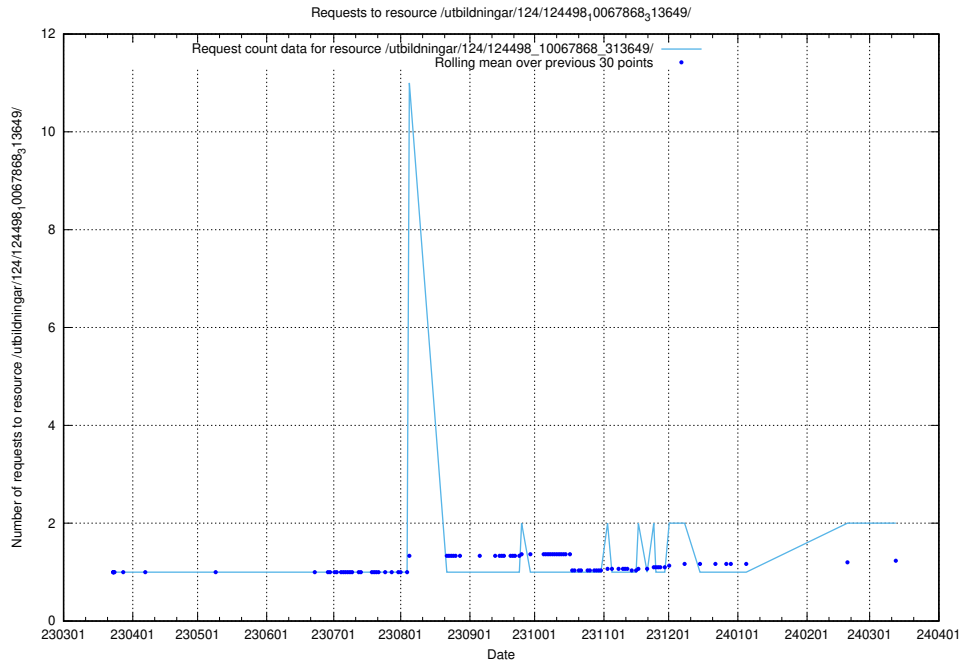

5.599 Usage of /utbildningar/124/124498_10067868_313649/

Here, we count the number of requests to resource /utbildningar/124/124498_10067868_313649/.