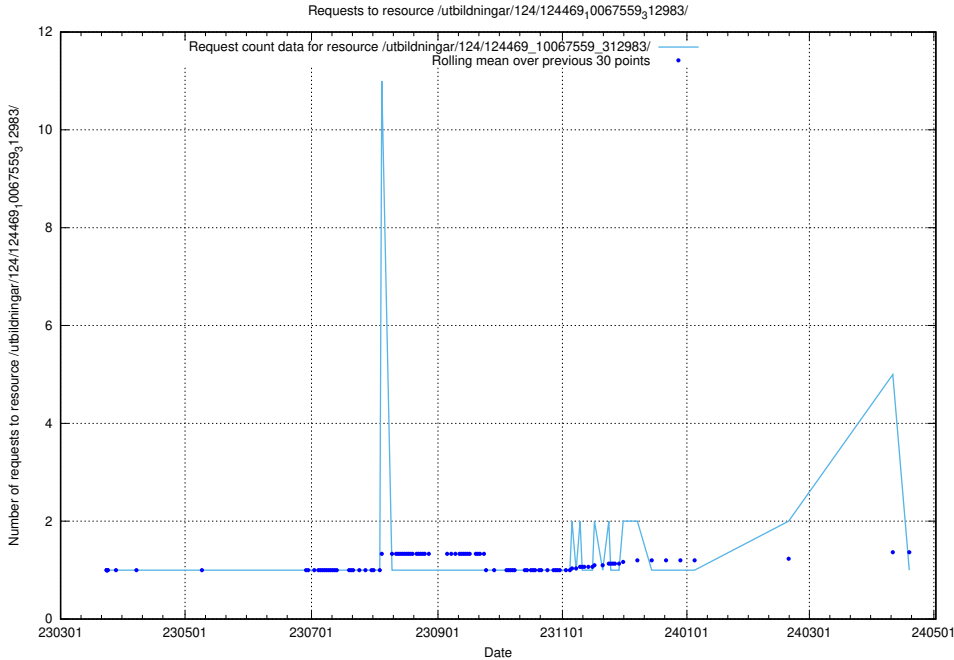

5.3119 Usage of /utbildningar/124/124469_10067559_312983/

Here, we count the number of requests to resource /utbildningar/124/124469_10067559_312983/.