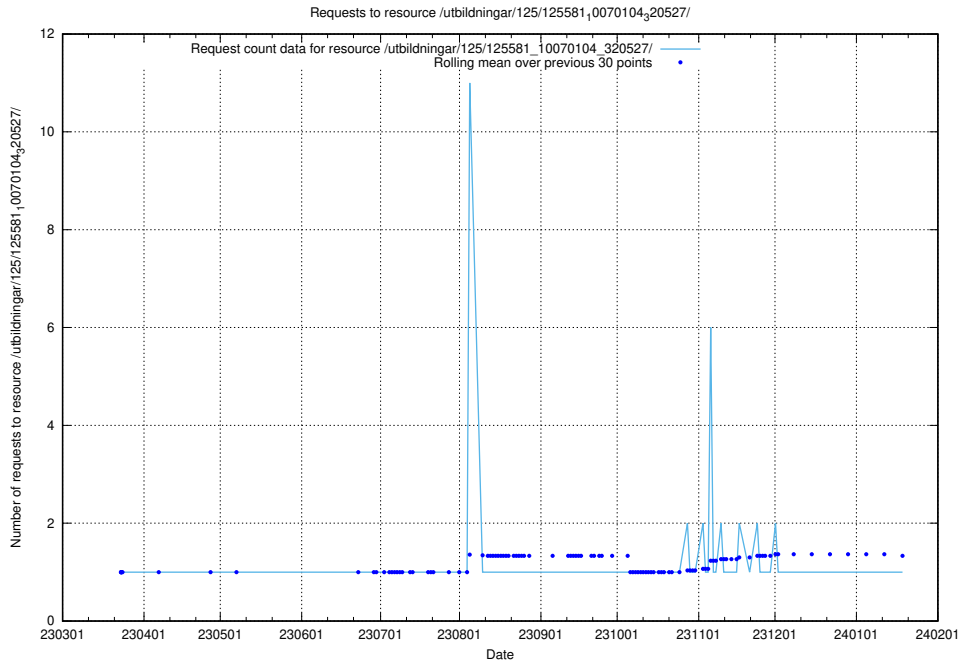

5.1111 Usage of /utbildningar/125/125581_10070104_320527/

Here, we count the number of requests to resource /utbildningar/125/125581_10070104_320527/.