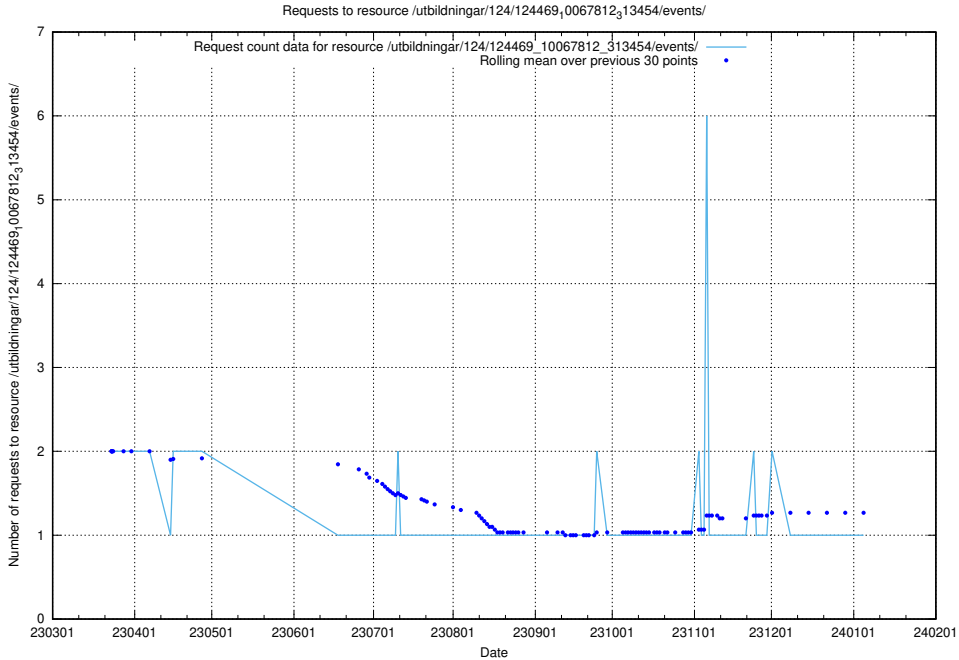

5.6086 Usage of /utbildningar/124/124469_10067812_313454/events/

Here, we count the number of requests to resource /utbildningar/124/124469_10067812_313454/events/