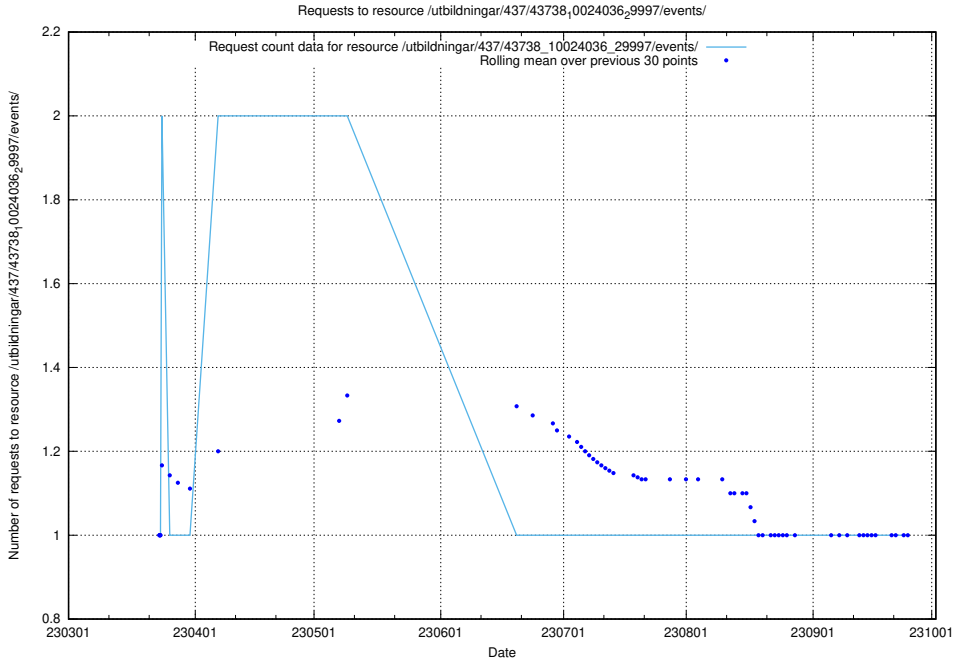

5.6177 Usage of /utbildningar/437/43738_10024036_29997/events/

Here, we count the number of requests to resource /utbildningar/437/43738_10024036_29997/events/.

5.6178 Usage of /utbildningar/437/43738_10024036_29997/