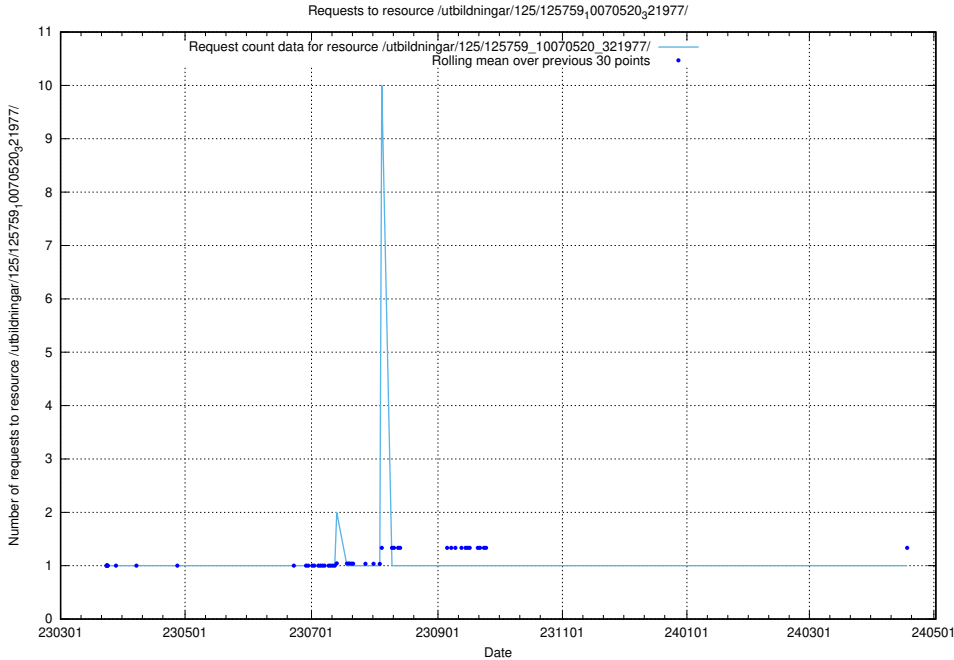

5.6232 Usage of /utbildningar/125/125759_10070520_321977/

Here, we count the number of requests to resource /utbildningar/125/125759_10070520_321977/.