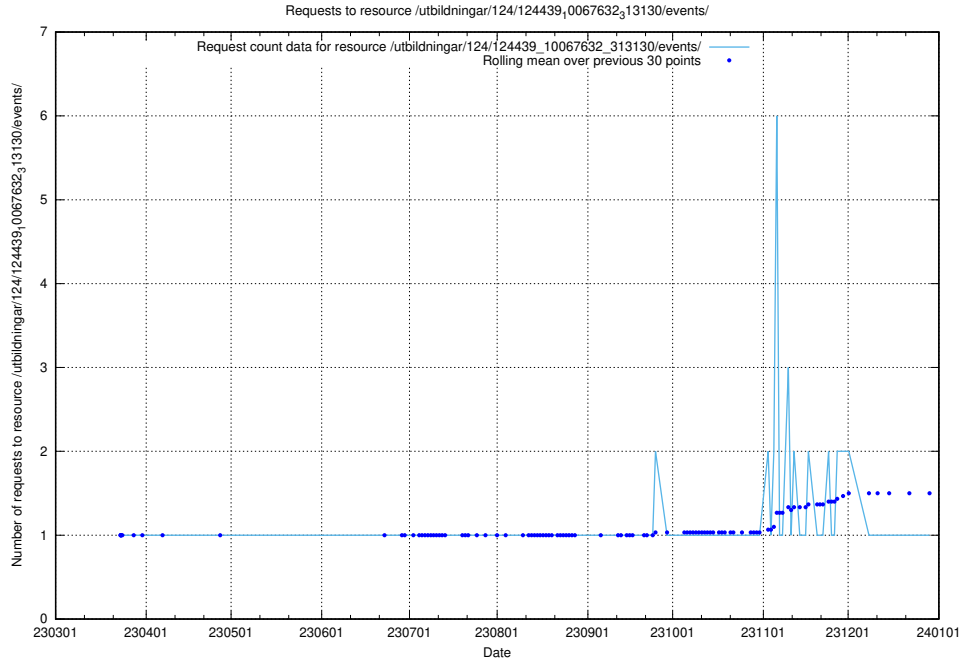

5.3464 Usage of /utbildningar/124/124439_10067632_313130/events/

Here, we count the number of requests to resource /utbildningar/124/124439_10067632_313130/events/