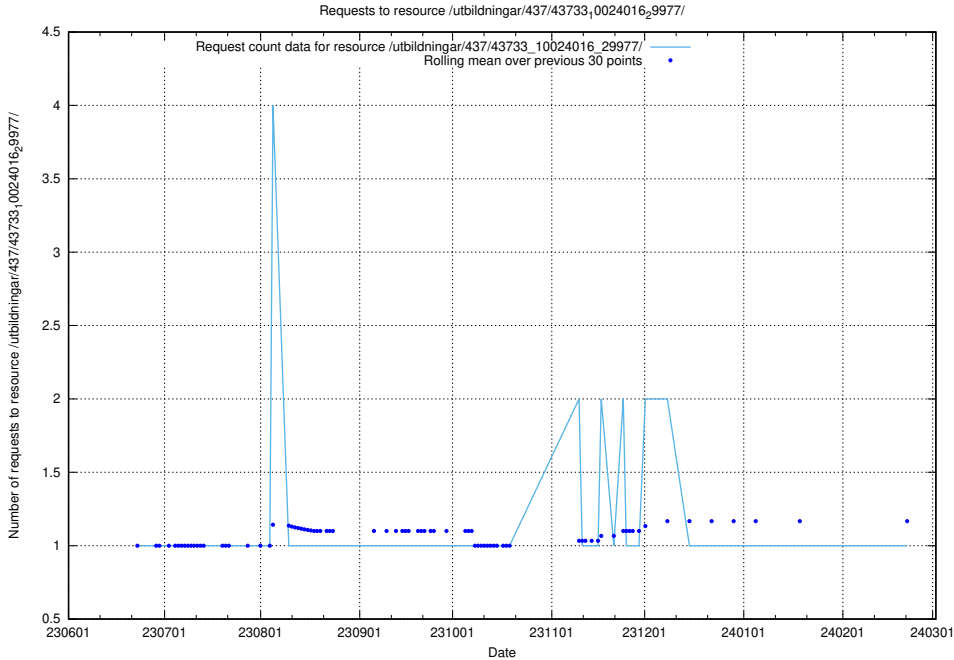

5.5371 Usage of /utbildningar/437/43733_10024016_29977/

Here, we count the number of requests to resource /utbildningar/437/43733_10024016_29977/.