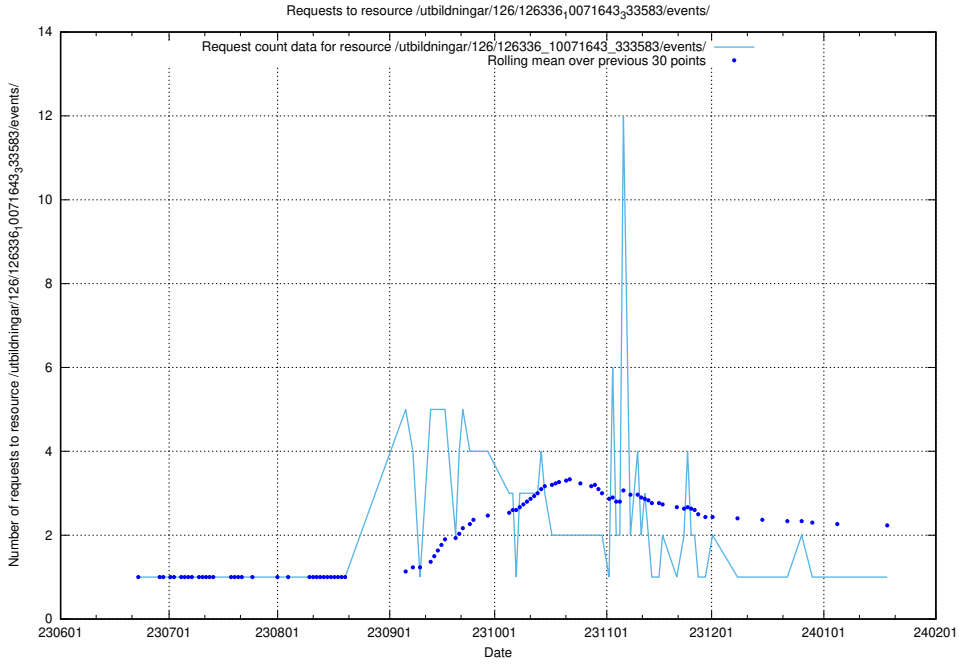

5.5460 Usage of /utbildningar/126/126336_10071643_333583/events/

Here, we count the number of requests to resource /utbildningar/126/126336_10071643_333583/events/

5.5461 Usage of /utbildningar/126/126336_10071643_333583/