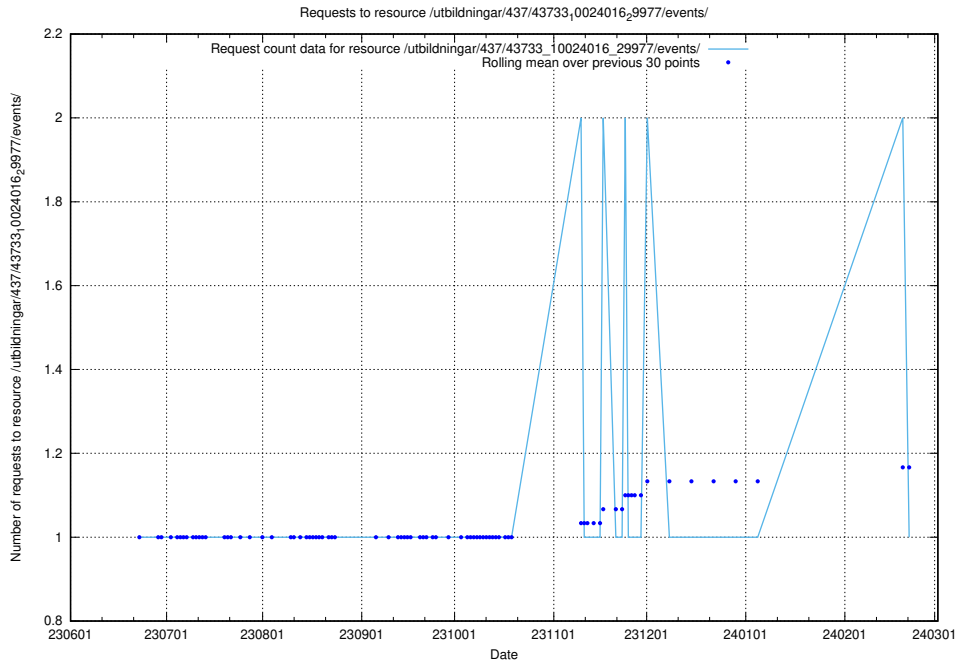

5.5370 Usage of /utbildningar/437/43733_10024016_29977/events/

Here, we count the number of requests to resource /utbildningar/437/43733_10024016_29977/events/.

5.5371 Usage of /utbildningar/437/43733_10024016_29977/