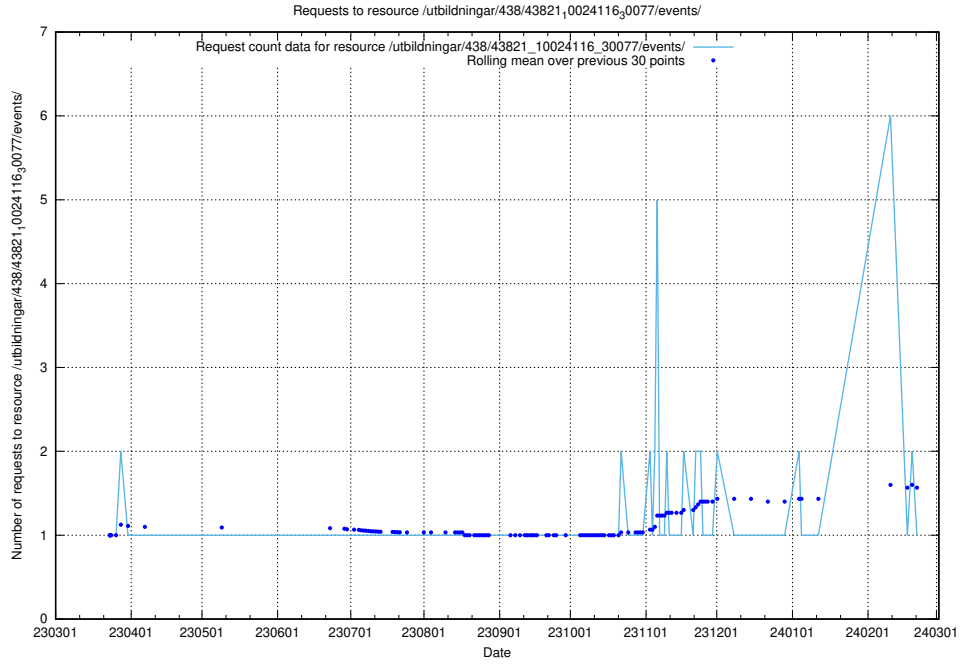

5.6123 Usage of /utbildningar/438/43821_10024116_30077/events/

Here, we count the number of requests to resource /utbildningar/438/43821_10024116_30077/events/.

5.6124 Usage of /utbildningar/438/43821_10024116_30077/