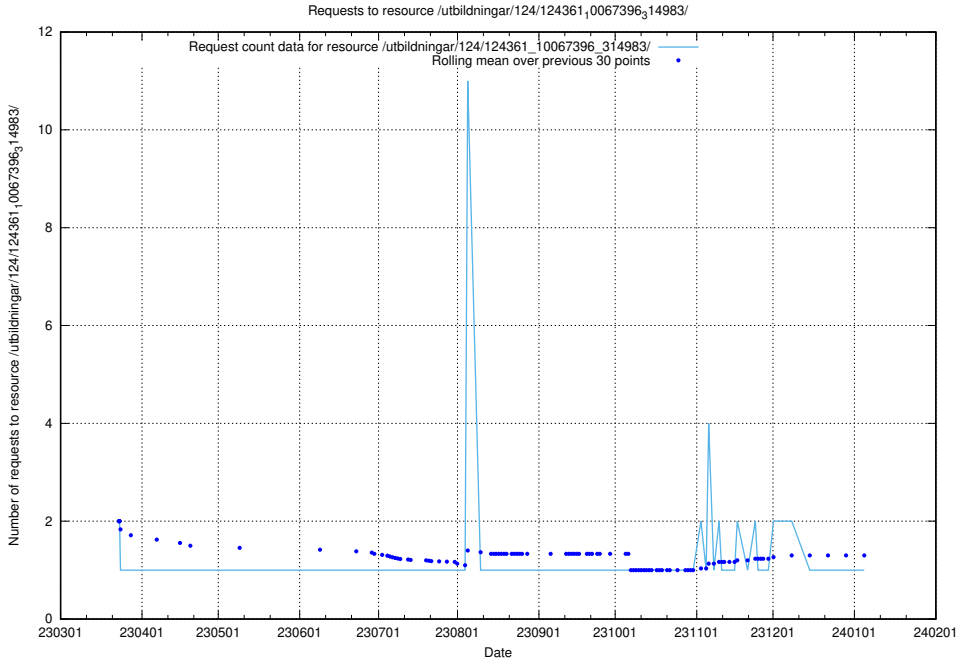

5.6087 Usage of /utbildningar/124/124361_10067396_314983/

Here, we count the number of requests to resource /utbildningar/124/124361_10067396_314983/.