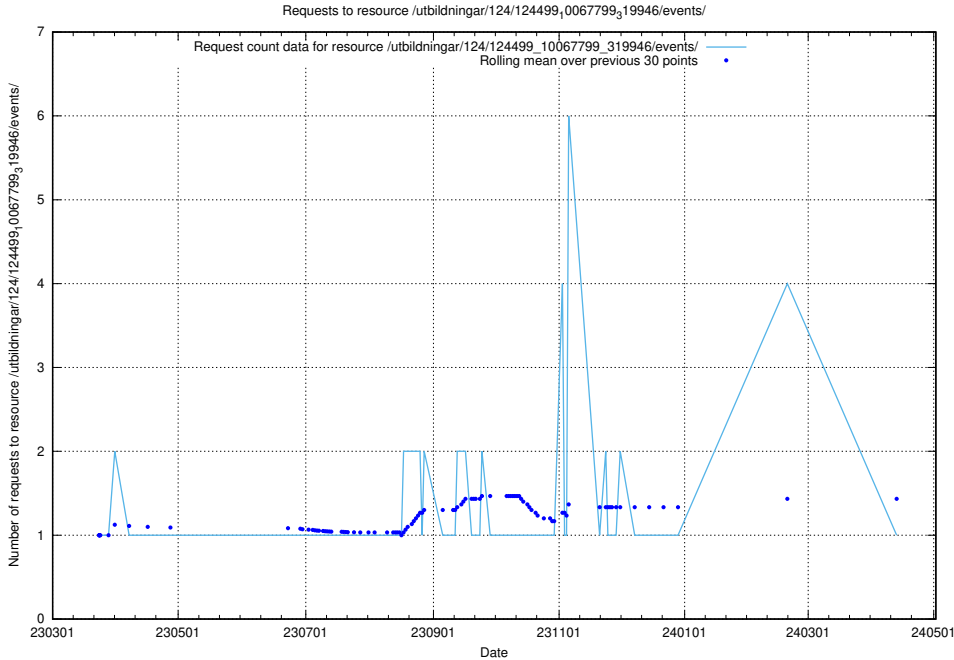

5.2280 Usage of /utbildningar/124/124499_10067799_319946/events/

Here, we count the number of requests to resource /utbildningar/124/124499_10067799_319946/events/

5.2281 Usage of /utbildningar/utb_emil/124/124475_10067547_312970/