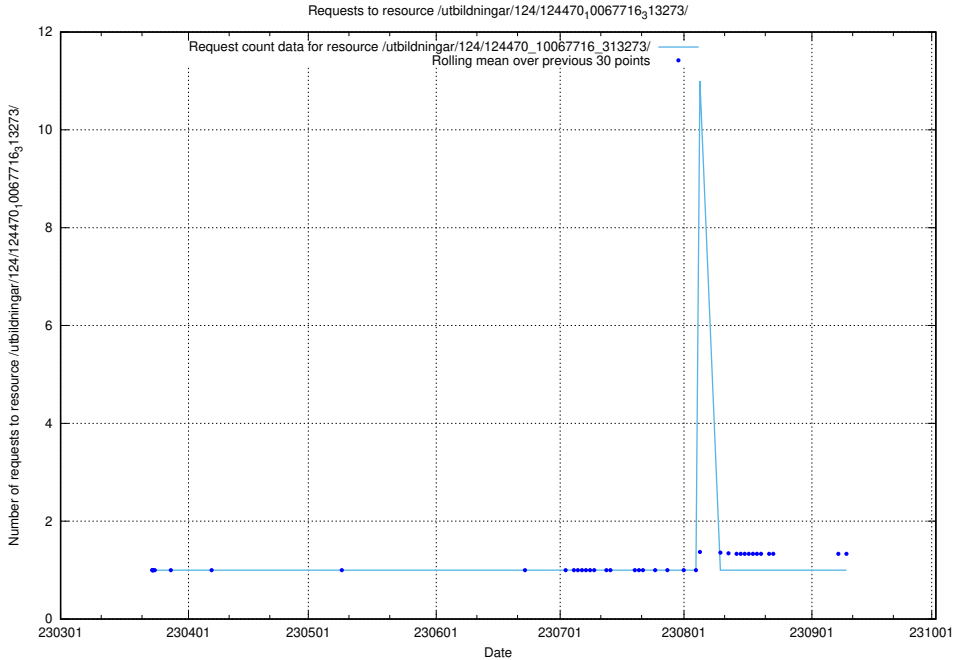

5.2979 Usage of /utbildningar/utb_emil/126/126466_10074437_337741/events/

Here, we count the number of requests to resource /utbildningar/utb_emil/126/126466_10074437_337741/events/

5.2980 Usage of /utbildningar/utb_emil/126/126466_10074437_337741/