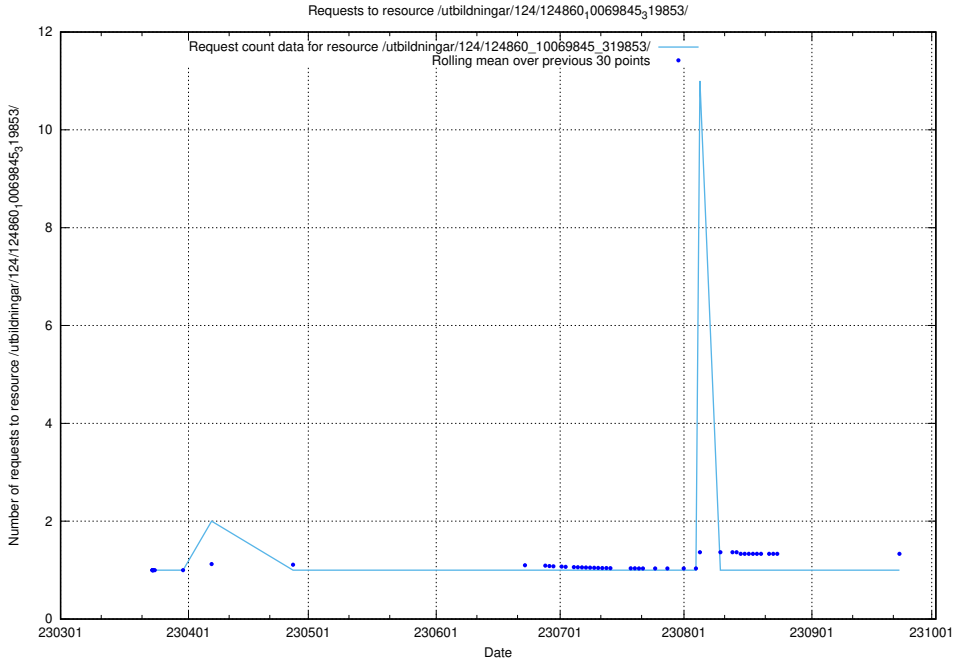

5.1181 Usage of /utbildningar/124/124860_10069845_319853/

Here, we count the number of requests to resource /utbildningar/124/124860_10069845_319853/.