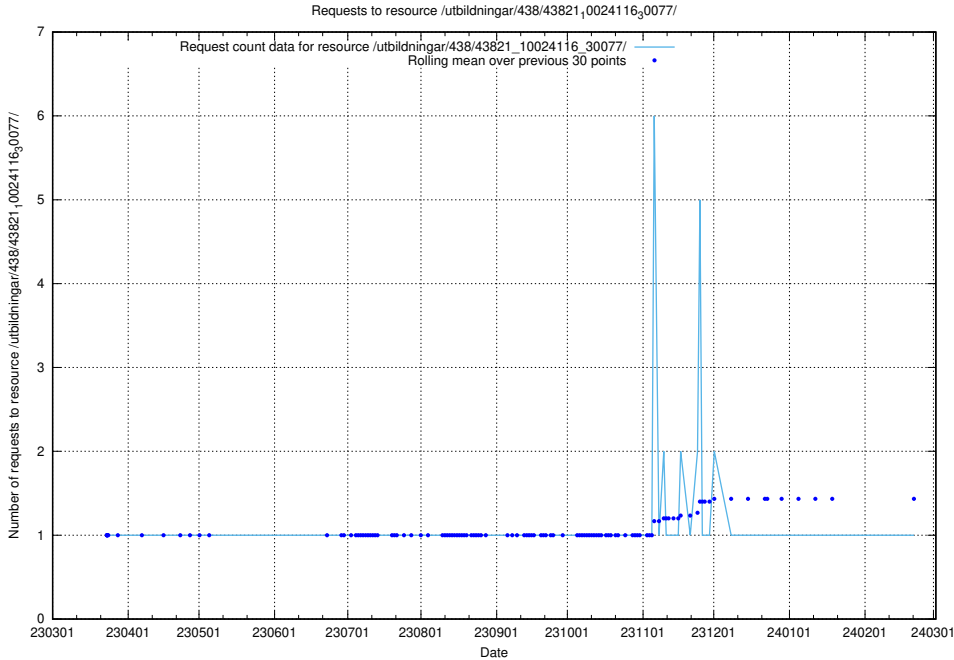

5.6124 Usage of /utbildningar/438/43821_10024116_30077/

Here, we count the number of requests to resource /utbildningar/438/43821_10024116_30077/.