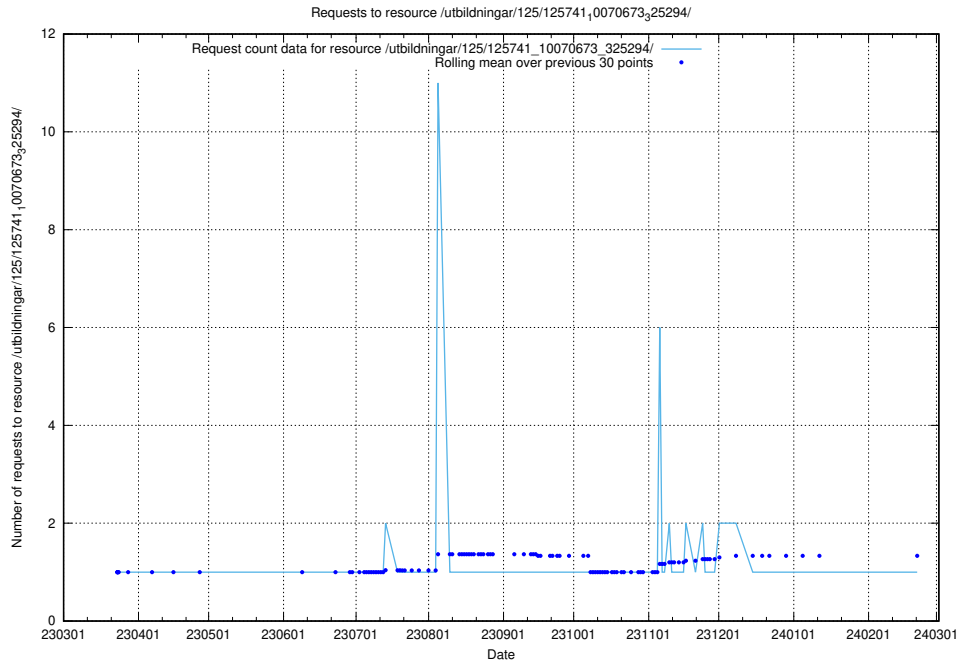

5.6269 Usage of /utbildningar/125/125741_10070673_325294/

Here, we count the number of requests to resource /utbildningar/125/125741_10070673_325294/.

5.6270 Usage of /utbildningar/125/125741_10070673_323042/