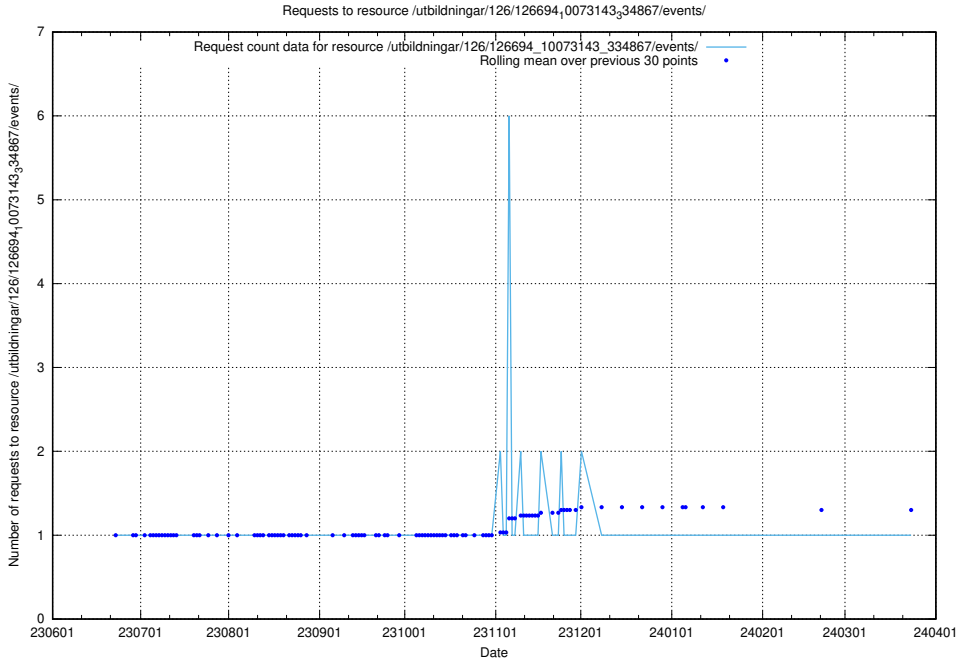

5.5427 Usage of /utbildningar/126/126694_10073143_334867/events/

Here, we count the number of requests to resource /utbildningar/126/126694_10073143_334867/events/

5.5428 Usage of /utbildningar/126/126694_10073143_334867/