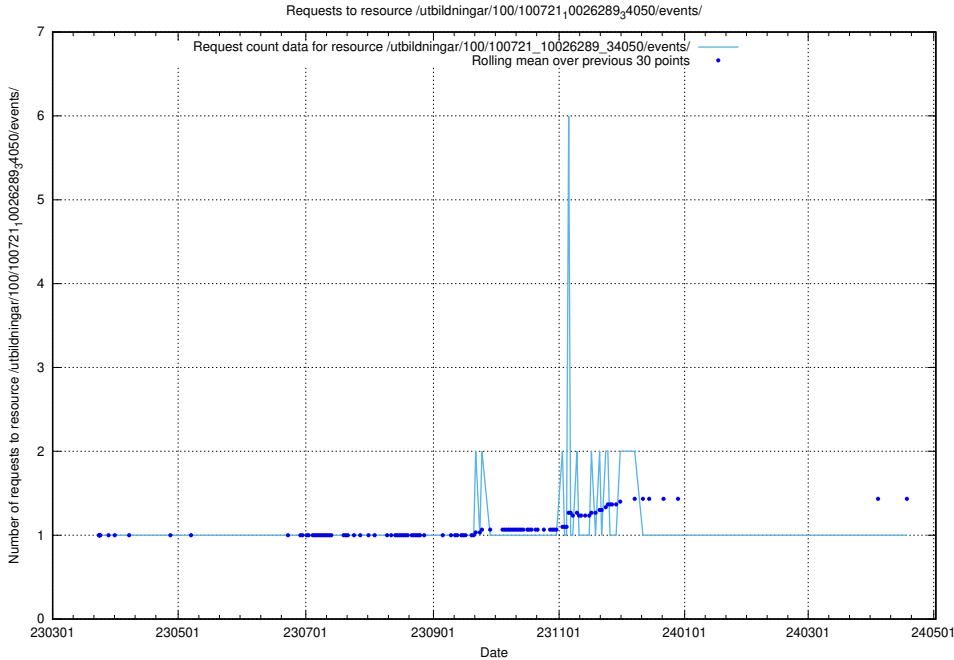

5.5486 Usage of /utbildningar/100/100721_10026289_34050/events/

Here, we count the number of requests to resource /utbildningar/100/100721_10026289_34050/events/.