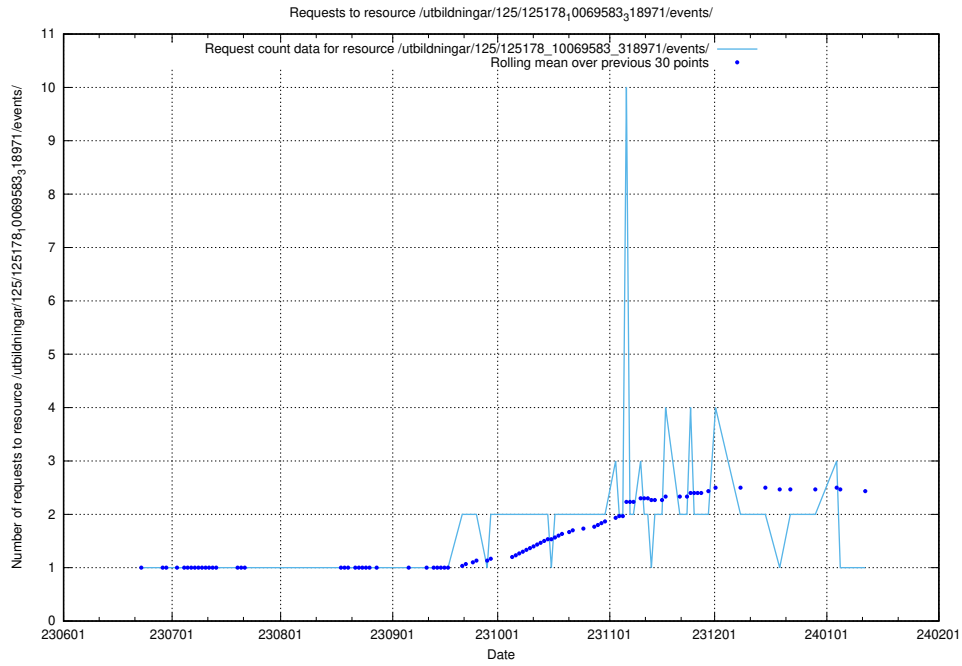

5.5522 Usage of /utbildningar/125/125178_10069583_318971/events/

Here, we count the number of requests to resource /utbildningar/125/125178_10069583_318971/events/