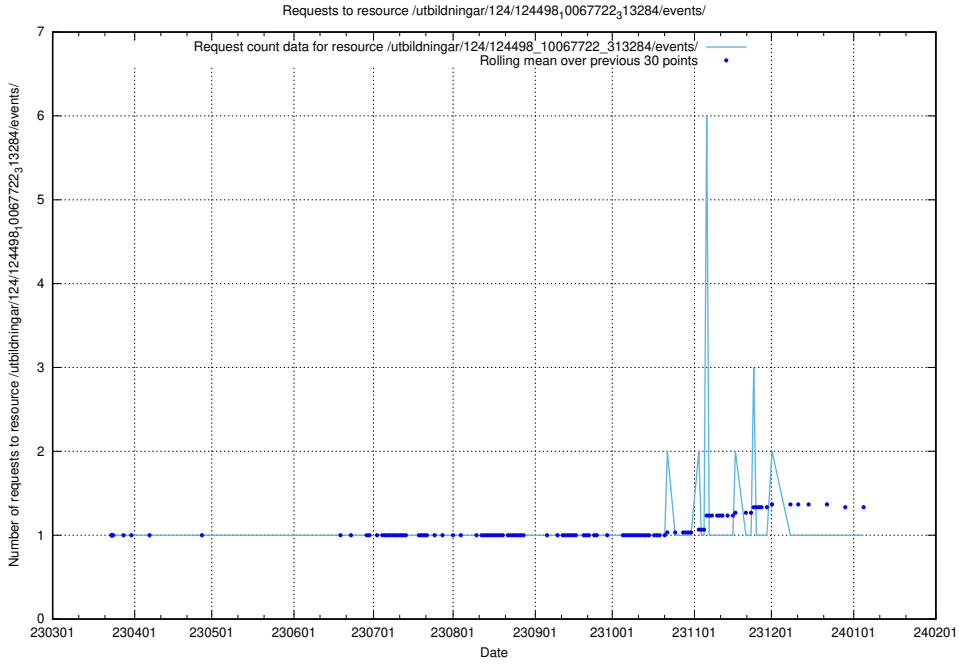

5.2513 Usage of /utbildningar/124/124498_10067722_313284/events/

Here, we count the number of requests to resource /utbildningar/124/124498_10067722_313284/events/