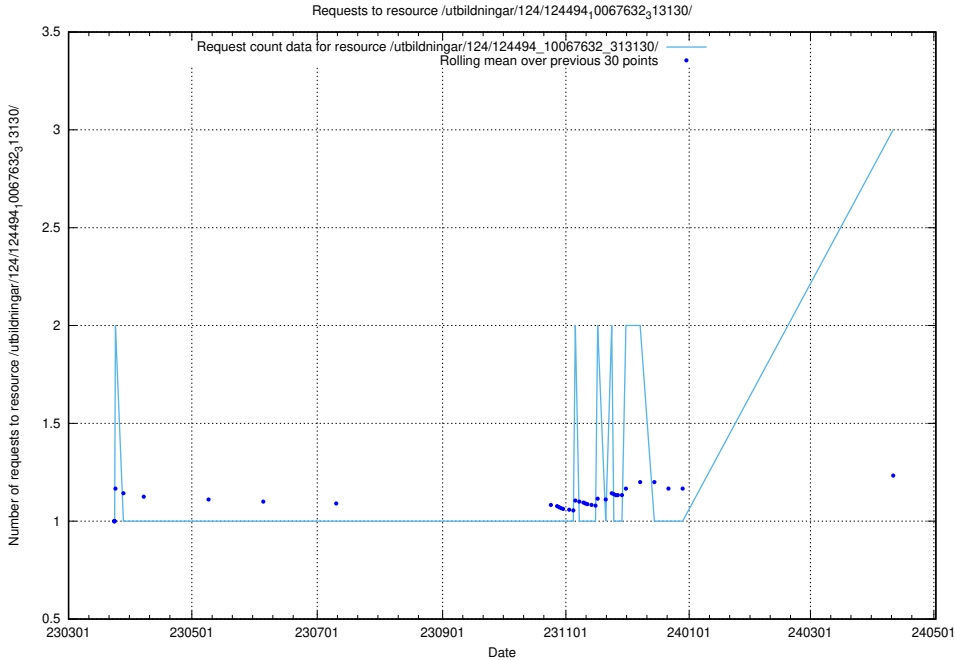

5.354 Usage of /utbildningar/124/124494_10067632_313130/

Here, we count the number of requests to resource /utbildningar/124/124494_10067632_313130/.