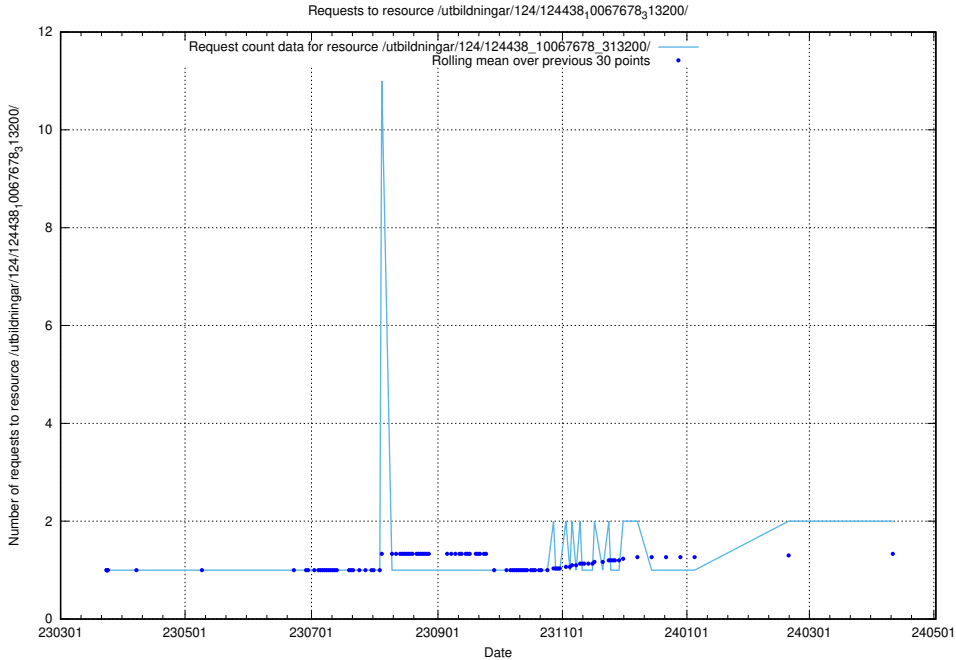

5.700 Usage of /utbildningar/124/124438_10067678_313200/

Here, we count the number of requests to resource /utbildningar/124/124438_10067678_313200/.