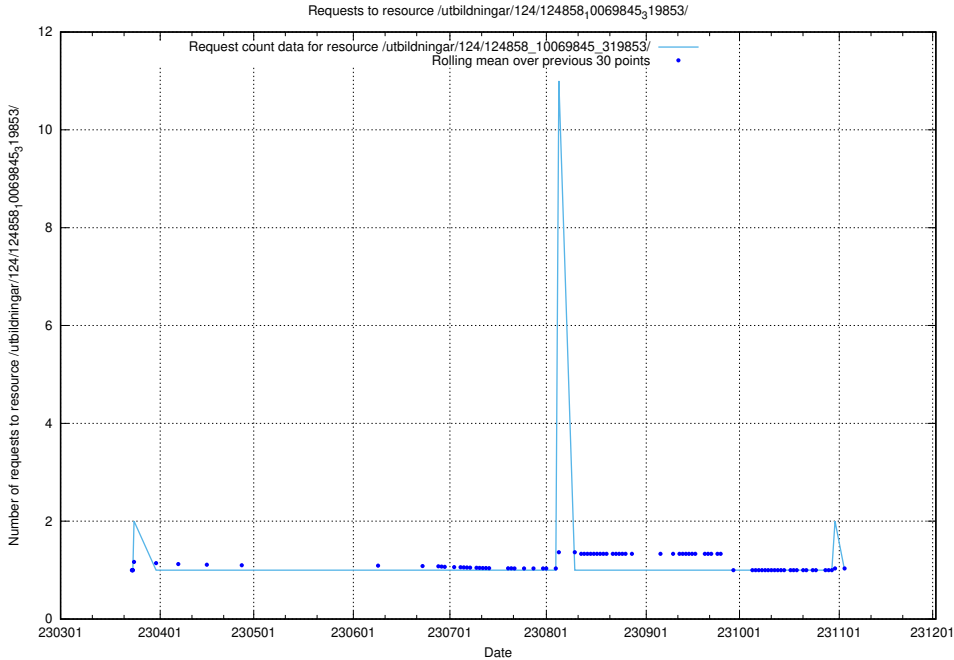

5.1208 Usage of /utbildningar/124/124858_10069845_319853/

Here, we count the number of requests to resource /utbildningar/124/124858_10069845_319853/.