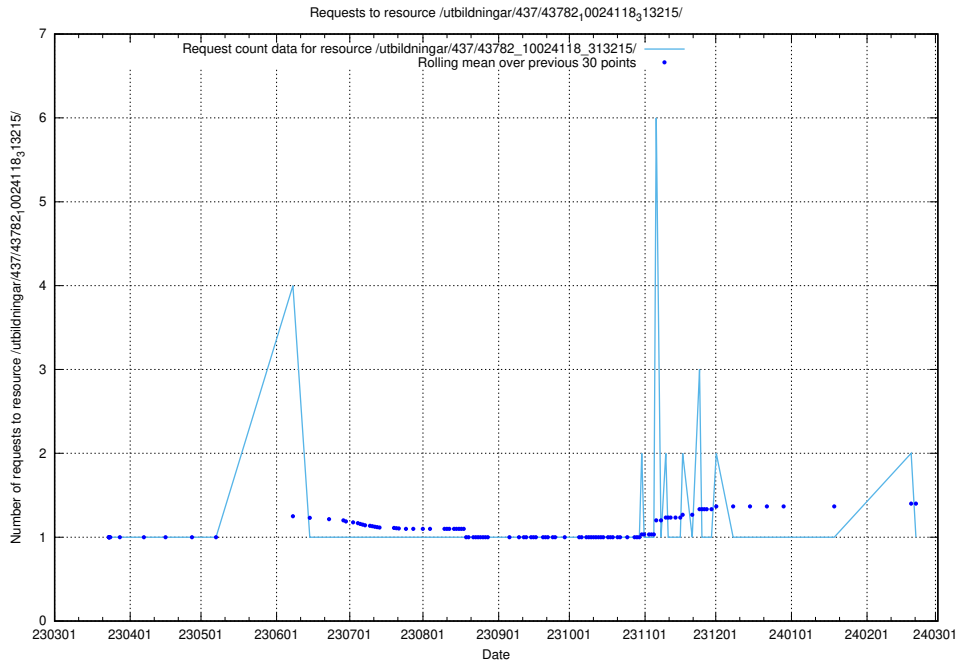

5.6141 Usage of /utbildningar/437/43782_10024118_313215/

Here, we count the number of requests to resource /utbildningar/437/43782_10024118_313215/.