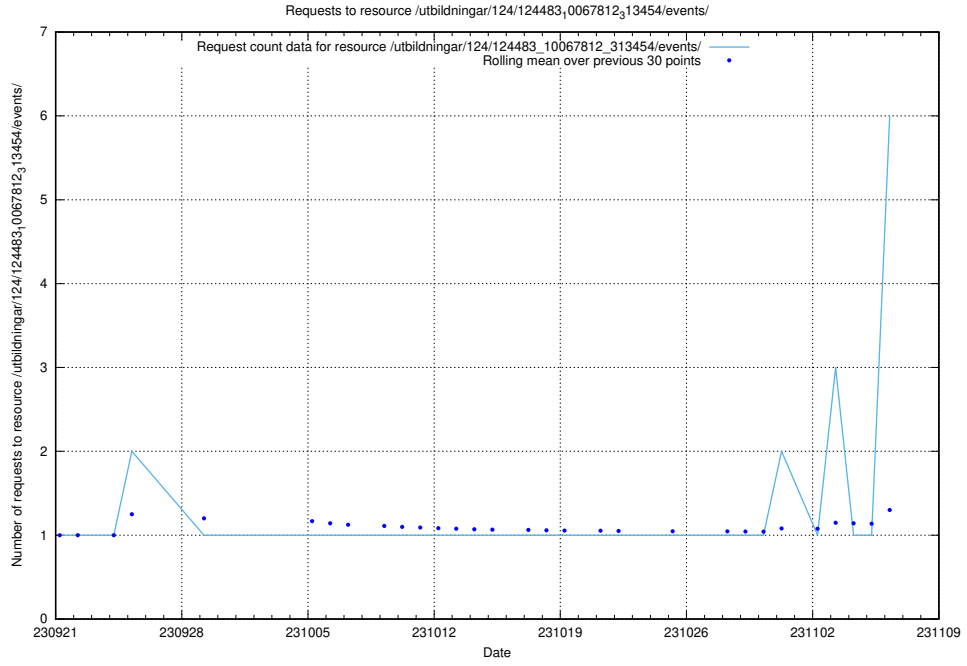

### 5.107 Usage of /utbildningar/124/124483\_10067812\_313454/events/

Here, we count the number of requests to resource /utbildningar/124/124483\_10067812\_313454/events/