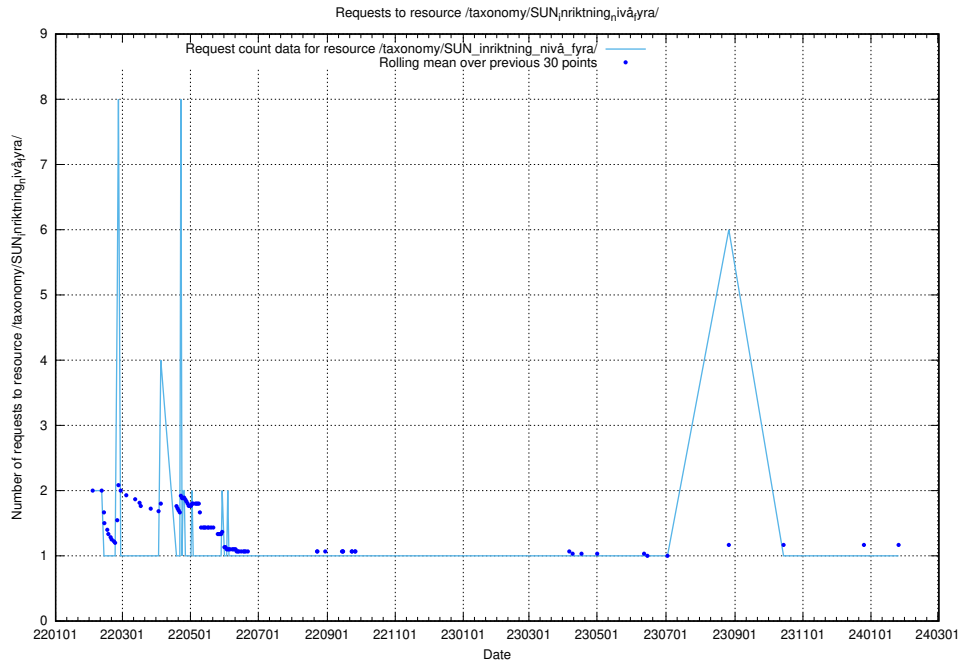

5.2628 Usage of /taxonomy/SUN_inriktning_nivå_fyra/

Here, we count the number of requests to resource /taxonomy/SUN_inriktning_nivå_fyra/.