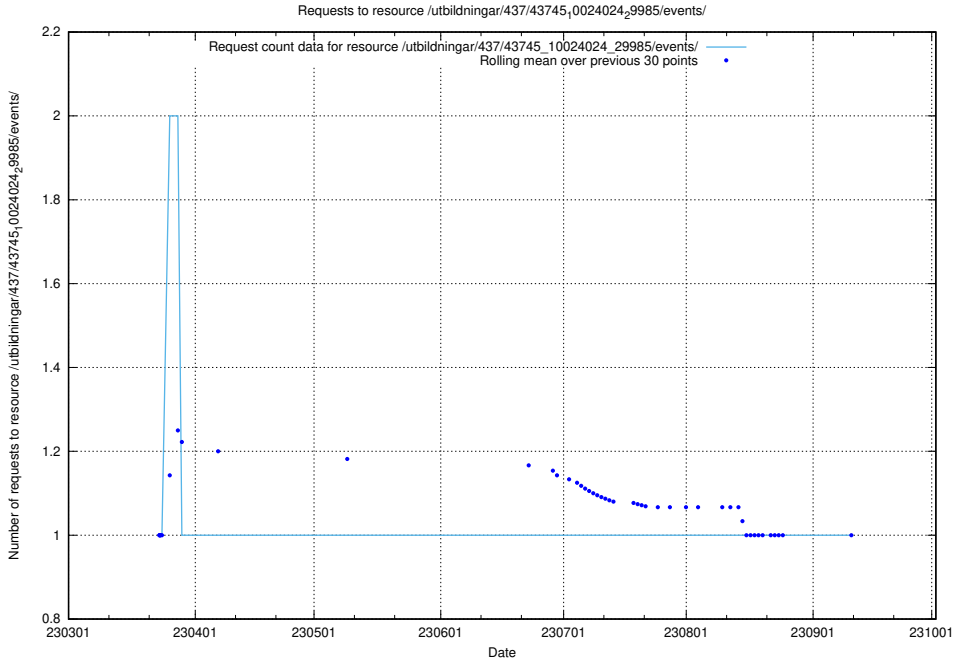

### 5.6161 Usage of /utbildningar/437/43745\_10024024\_29985/events/

Here, we count the number of requests to resource /utbildningar/437/43745\_10024024\_29985/events/.