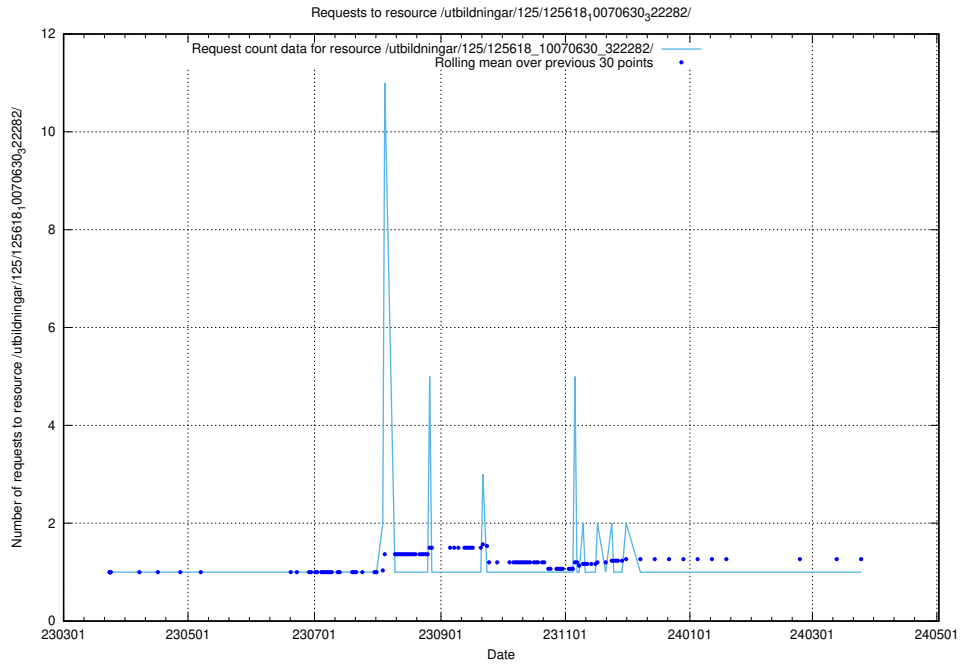

5.1107 Usage of /utbildningar/125/125618_10070630_322282/

Here, we count the number of requests to resource /utbildningar/125/125618_10070630_322282/.