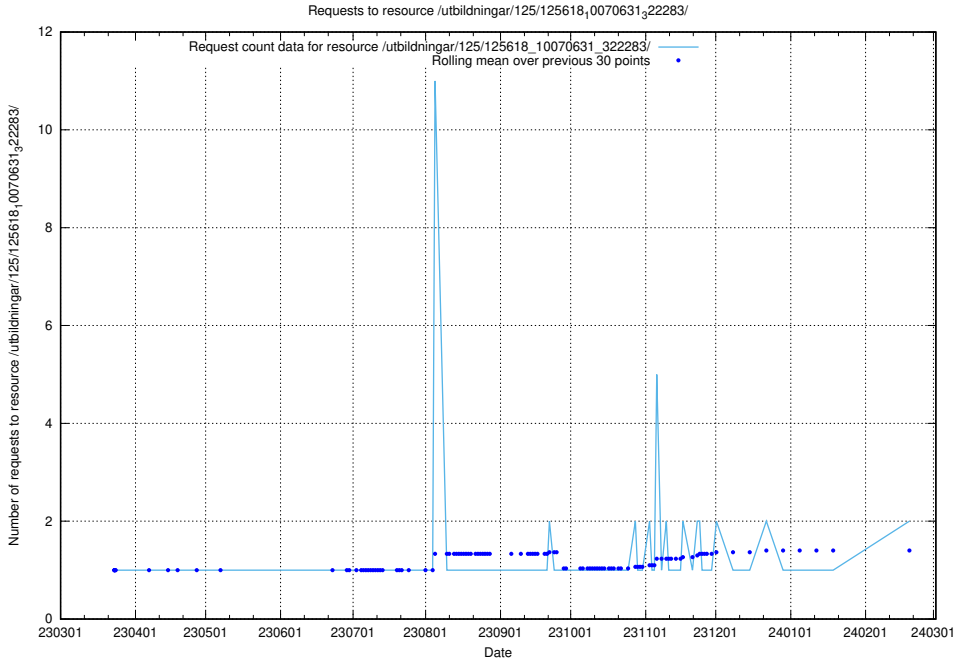

5.522 Usage of /utbildningar/125/125618_10070631_322283/

Here, we count the number of requests to resource /utbildningar/125/125618_10070631_322283/.