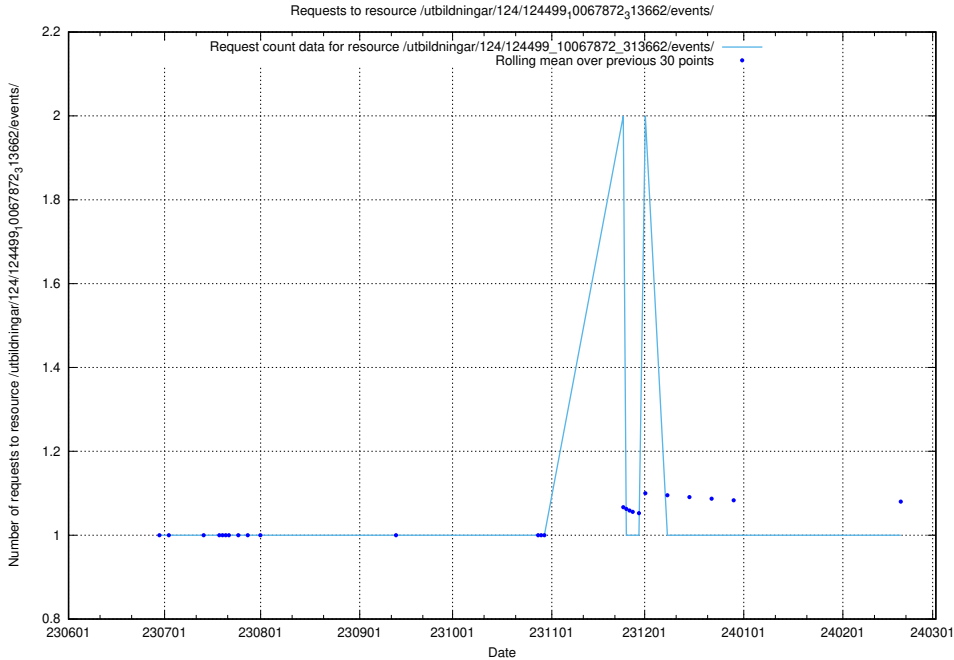

5.5181 Usage of /utbildningar/124/124499_10067872_313662/events/

Here, we count the number of requests to resource /utbildningar/124/124499_10067872_313662/events/