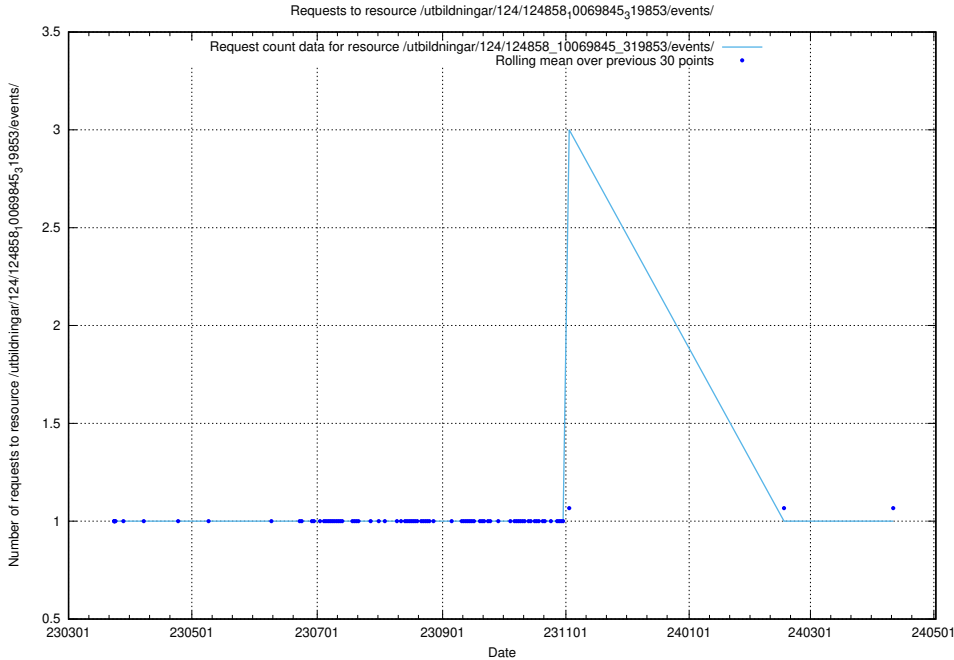

5.1207 Usage of /utbildningar/124/124858_10069845_319853/events/

Here, we count the number of requests to resource /utbildningar/124/124858_10069845_319853/events/