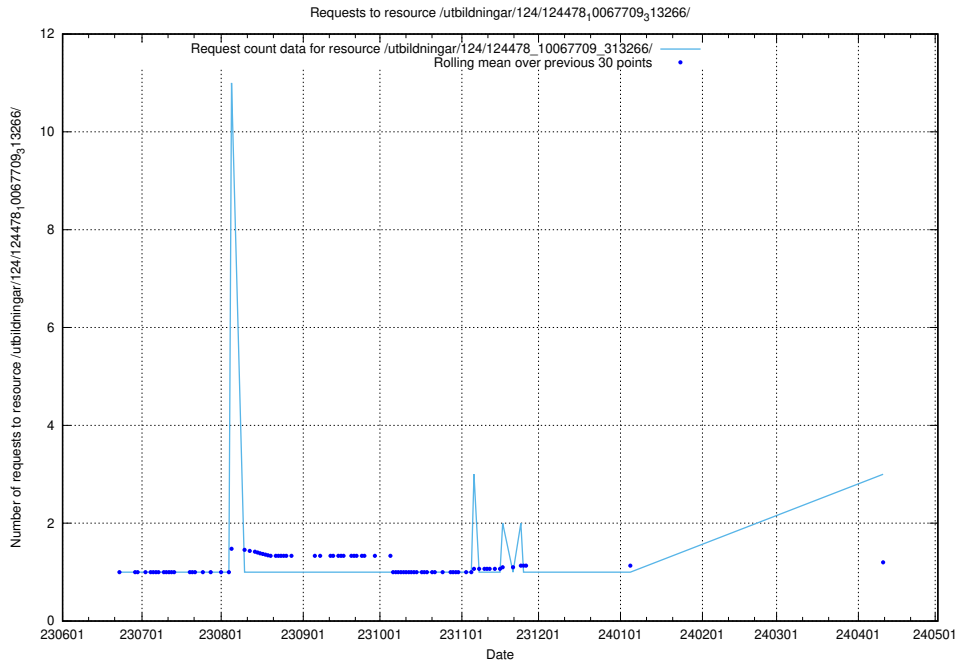

5.454 Usage of /utbildningar/124/124478_10067709_313266/

Here, we count the number of requests to resource /utbildningar/124/124478_10067709_313266/.