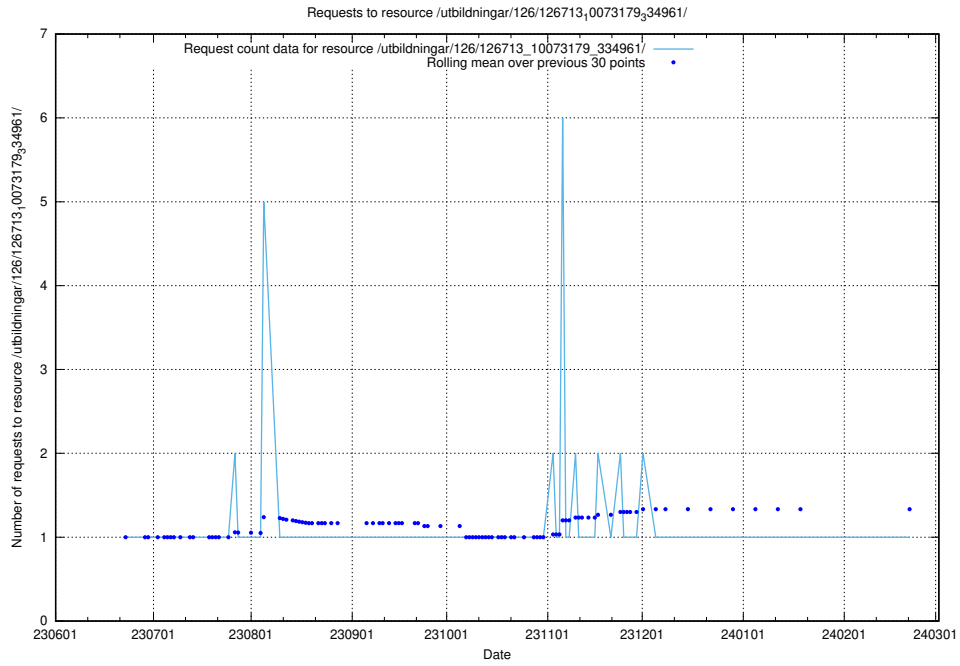

5.5401 Usage of /utbildningar/126/126713_10073179_334961/

Here, we count the number of requests to resource /utbildningar/126/126713_10073179_334961/.