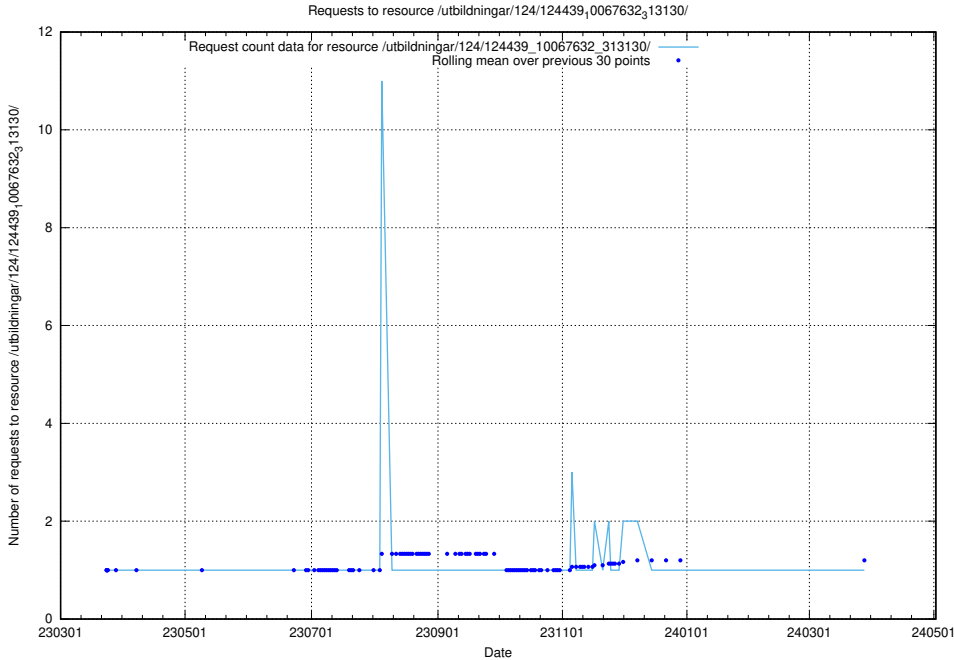

5.3472 Usage of /utbildningar/124/124439_10067632_313130/

Here, we count the number of requests to resource /utbildningar/124/124439_10067632_313130/.