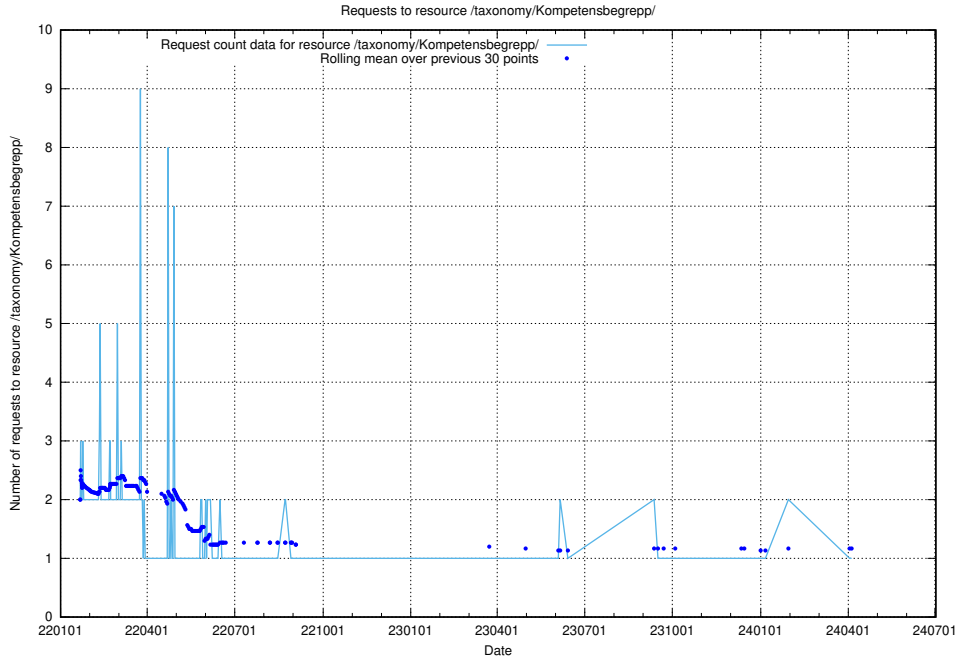

### 5.6185 Usage of /taxonomy/Kompetensbegrupp/

Here, we count the number of requests to resource /taxonomy/Kompetensbegrupp/.