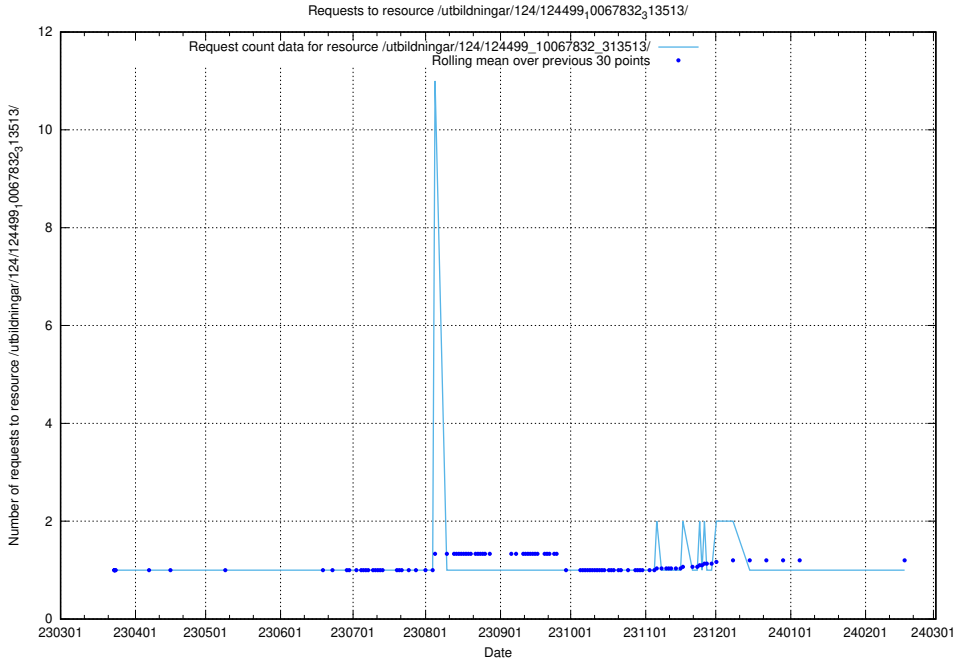

5.2271 Usage of /utbildningar/124/124499_10067832_313513/

Here, we count the number of requests to resource /utbildningar/124/124499_10067832_313513/.