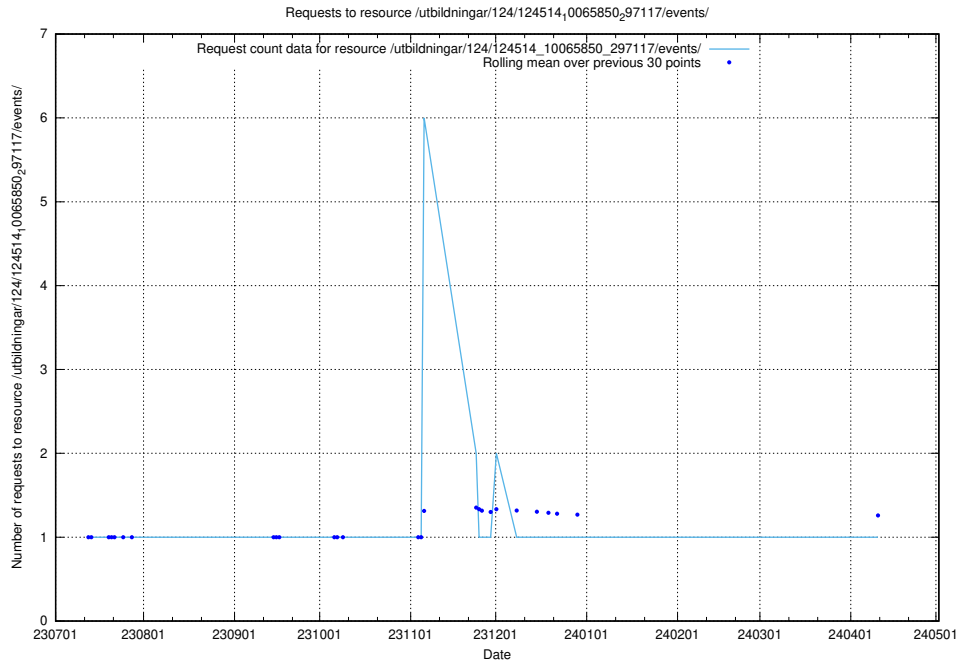

## 5.4897 Usage of /utbildningar/124/124514\_10065850\_297117/events/

Here, we count the number of requests to resource /utbildningar/124/124514\_10065850\_297117/events/