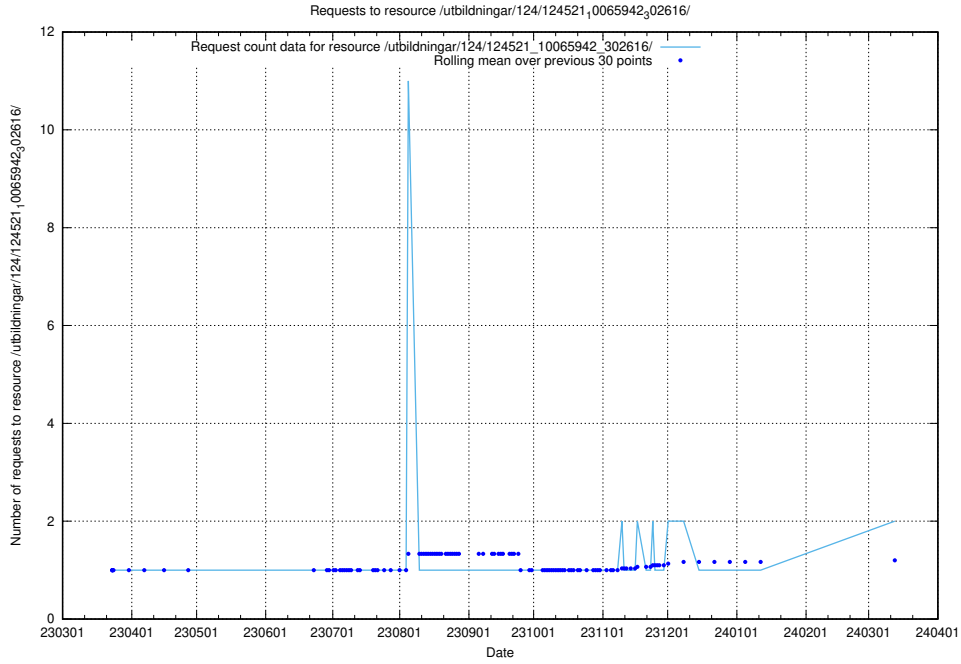

5.541 Usage of /utbildningar/124/124521_10065942_302616/

Here, we count the number of requests to resource /utbildningar/124/124521_10065942_302616/.