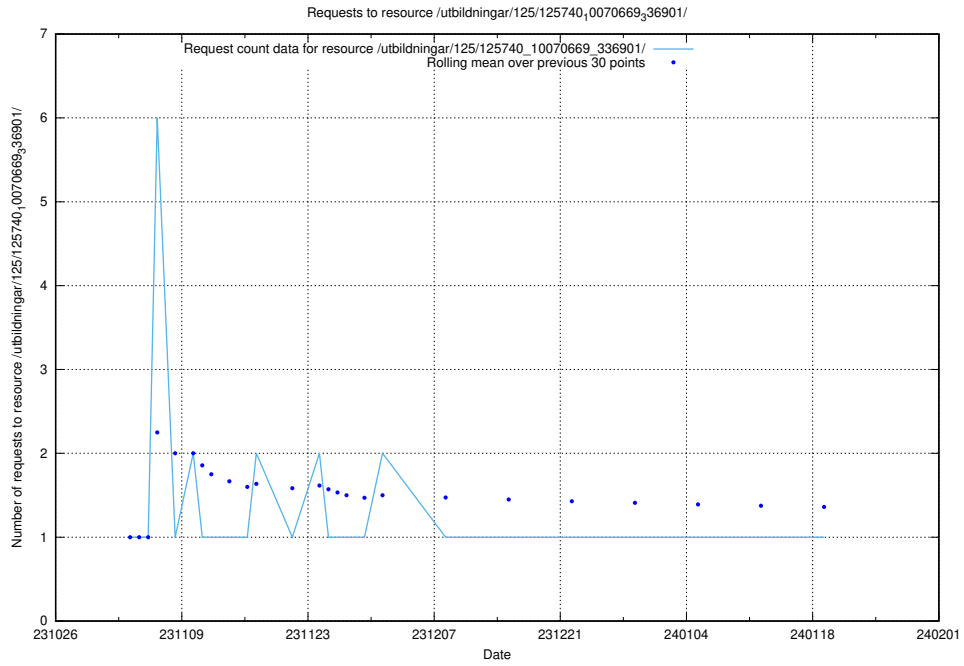

### 5.3953 Usage of /utbildningar/125/125618\_10070636\_322304/events/

Here, we count the number of requests to resource /utbildningar/125/125618\_10070636\_322304/events/