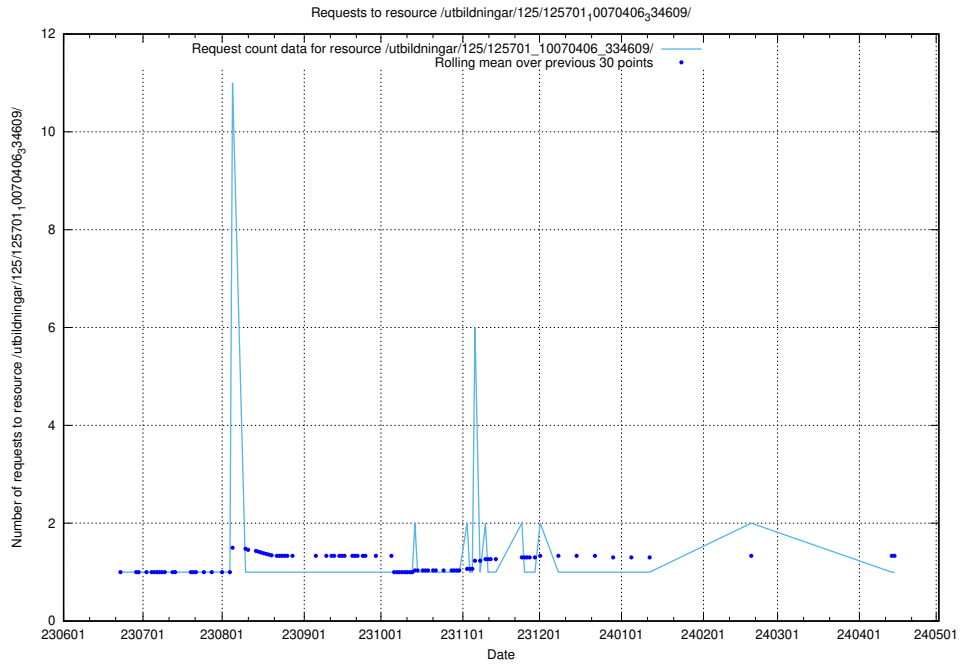

### 5.5487 Usage of /utbildningar/125/125700\_10070460\_321835/events/

Here, we count the number of requests to resource /utbildningar/125/125700\_10070460\_321835/events/