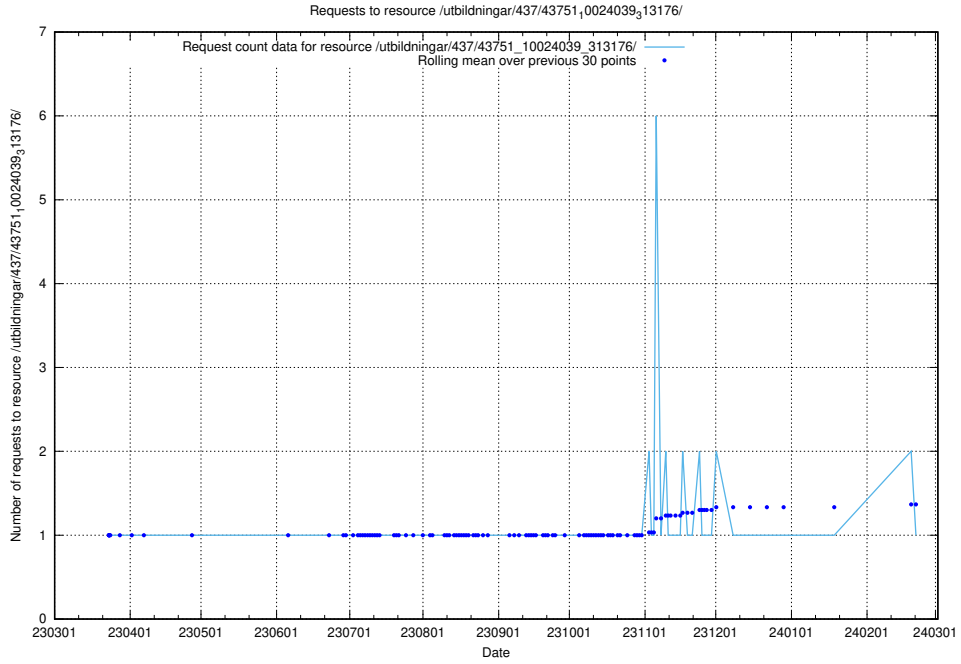

5.6153 Usage of /utbildningar/437/43751_10024039_313176/

Here, we count the number of requests to resource /utbildningar/437/43751_10024039_313176/.