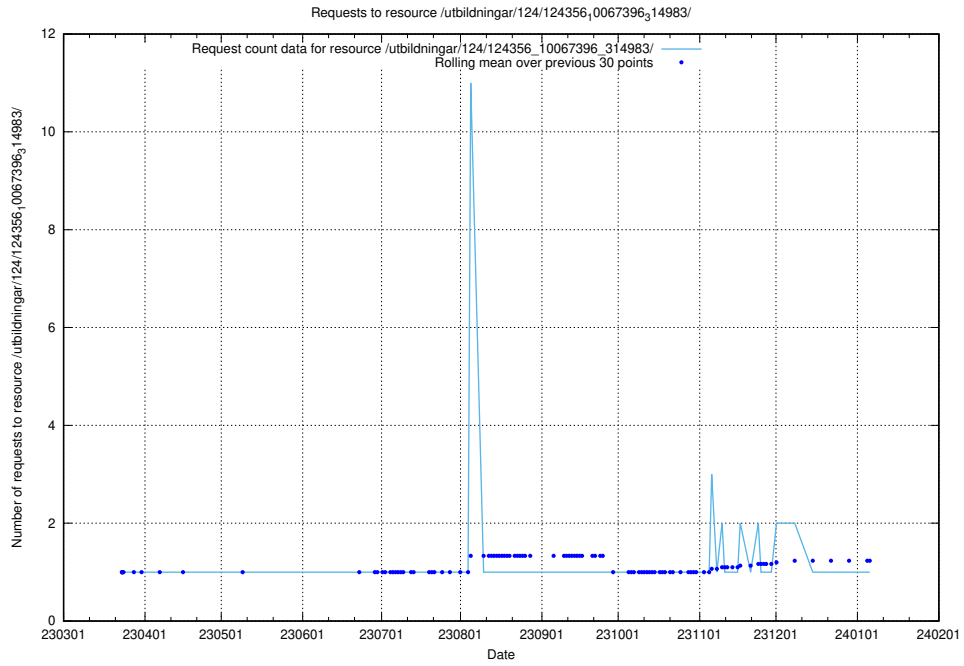

5.3671 Usage of /utbildningar/124/124356_10067396_314983/

Here, we count the number of requests to resource /utbildningar/124/124356_10067396_314983/.