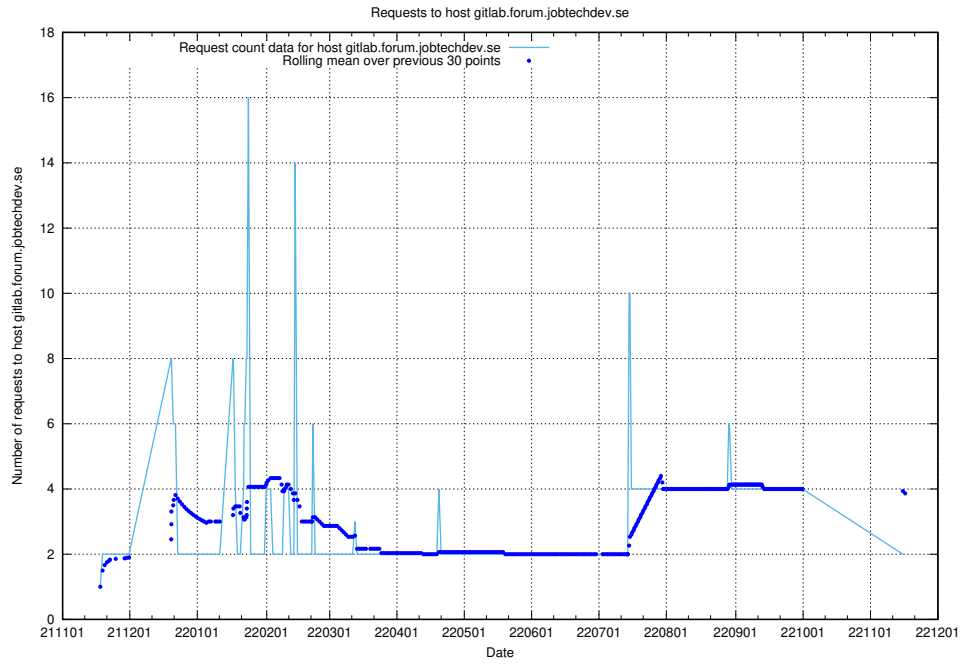

## 7.476 Usage of gitlab.forum.jobtechdev.se

Here, we count the number of requests to host gitlab.forum.jobtechdev.se.