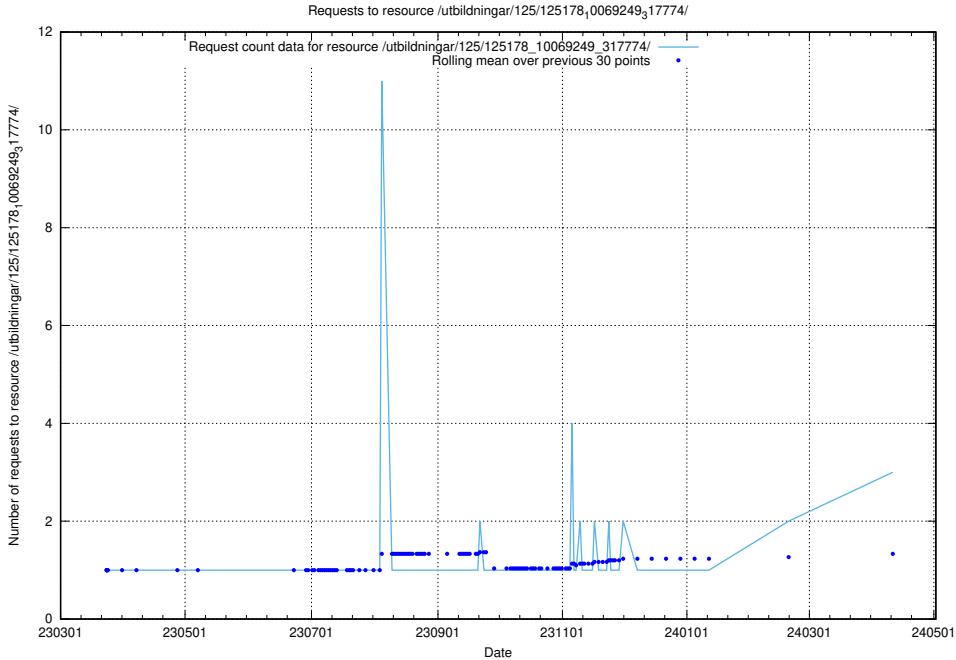

5.310 Usage of /utbildningar/125/125178_10069249_317774/

Here, we count the number of requests to resource /utbildningar/125/125178_10069249_317774/.