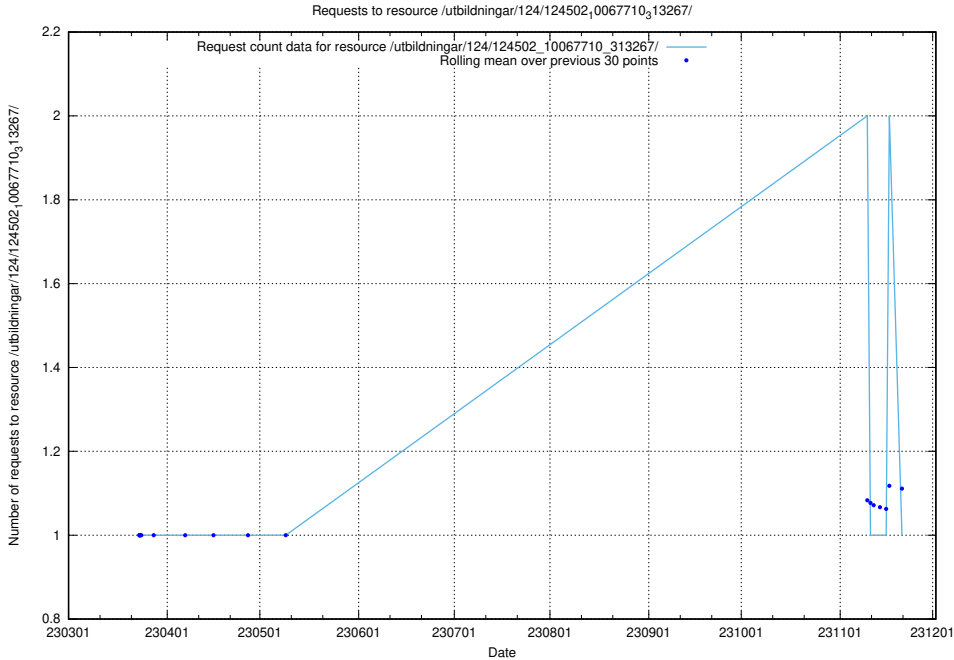

5.1996 Usage of /utbildningar/124/124502_10067710_313267/

Here, we count the number of requests to resource /utbildningar/124/124502_10067710_313267/.