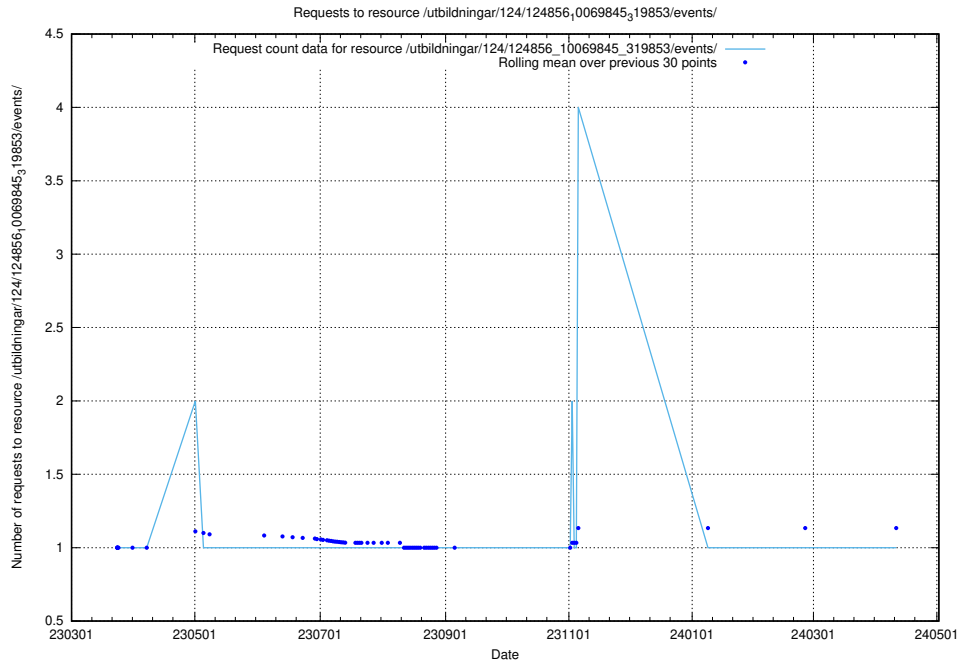

### 5.1211 Usage of /utbildningar/124/124856\_10069845\_319853/events/

Here, we count the number of requests to resource /utbildningar/124/124856\_10069845\_319853/events/