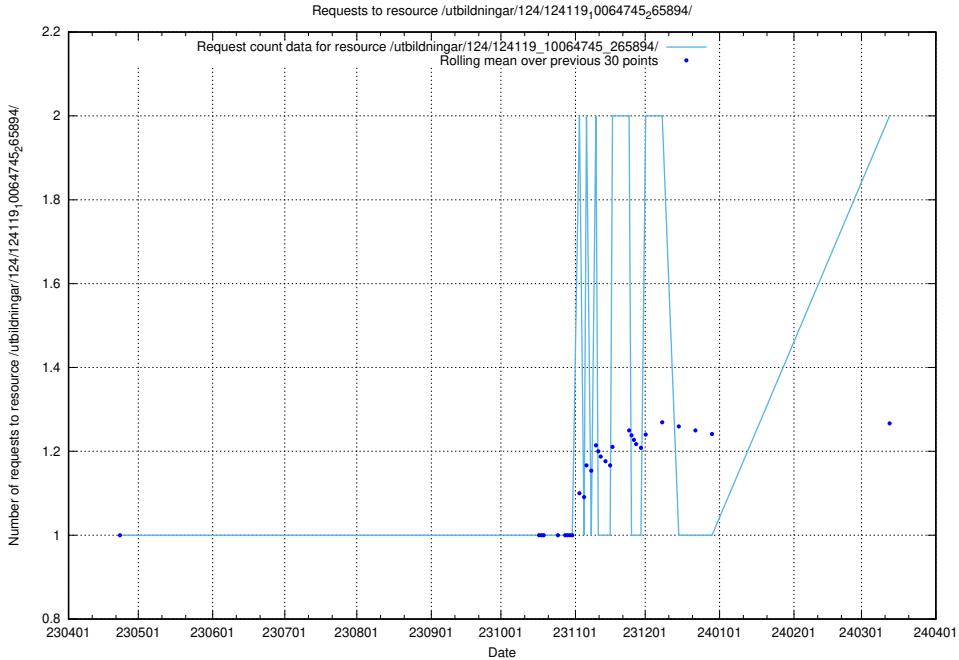

### 5.932 Usage of /utbildningar/124/124119\_10064745\_265894/

Here, we count the number of requests to resource /utbildningar/124/124119\_10064745\_265894/.