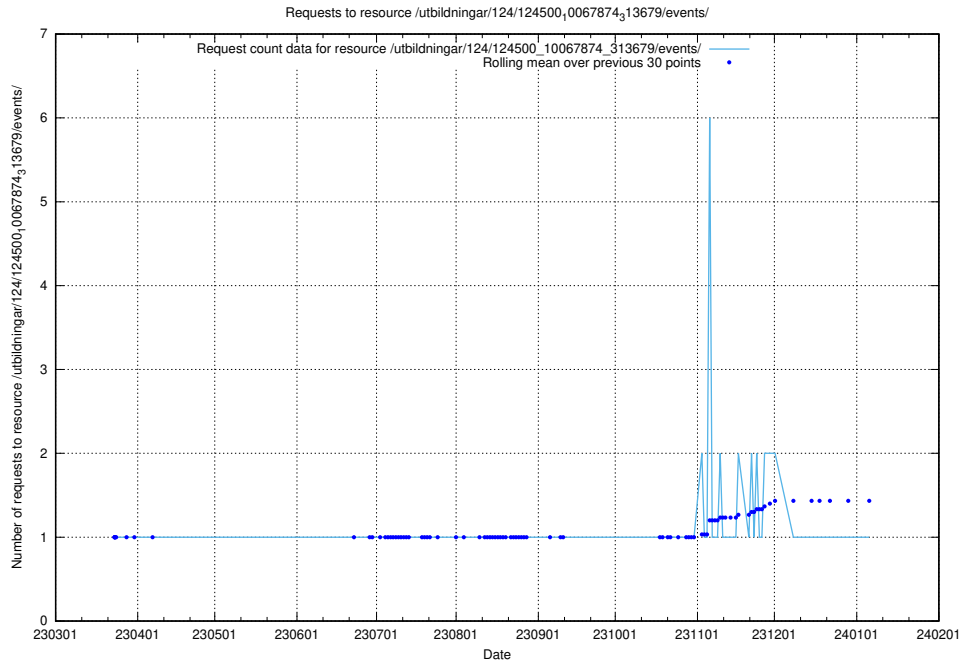

## 5.2105 Usage of /utbildningar/124/124500\_10067874\_313679/events/

Here, we count the number of requests to resource /utbildningar/124/124500\_10067874\_313679/events/