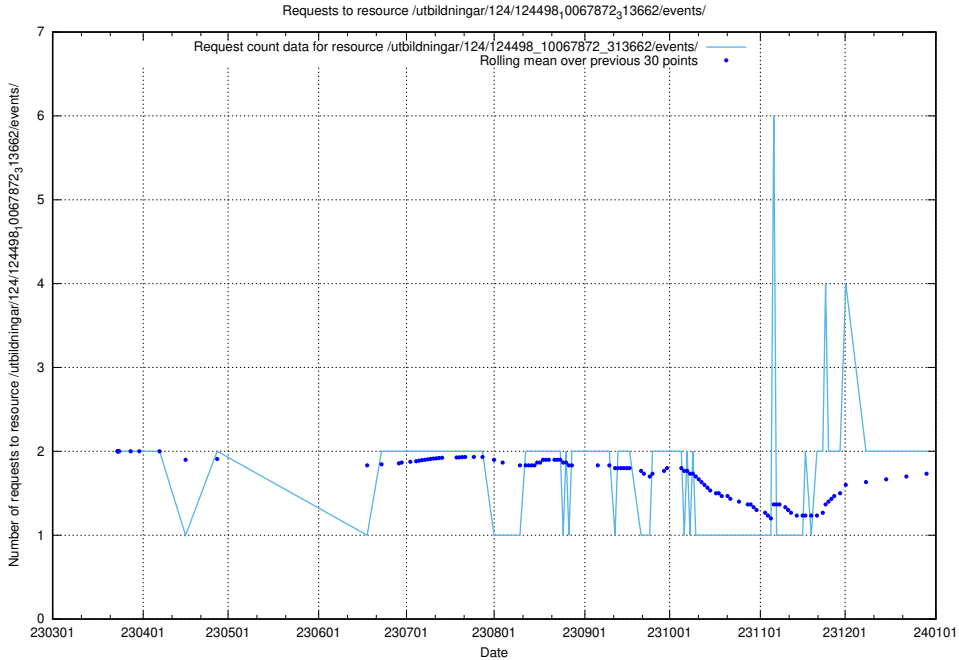

5.986 Usage of /utbildningar/124/124498_10067872_313662/events/

Here, we count the number of requests to resource /utbildningar/124/124498_10067872_313662/events/