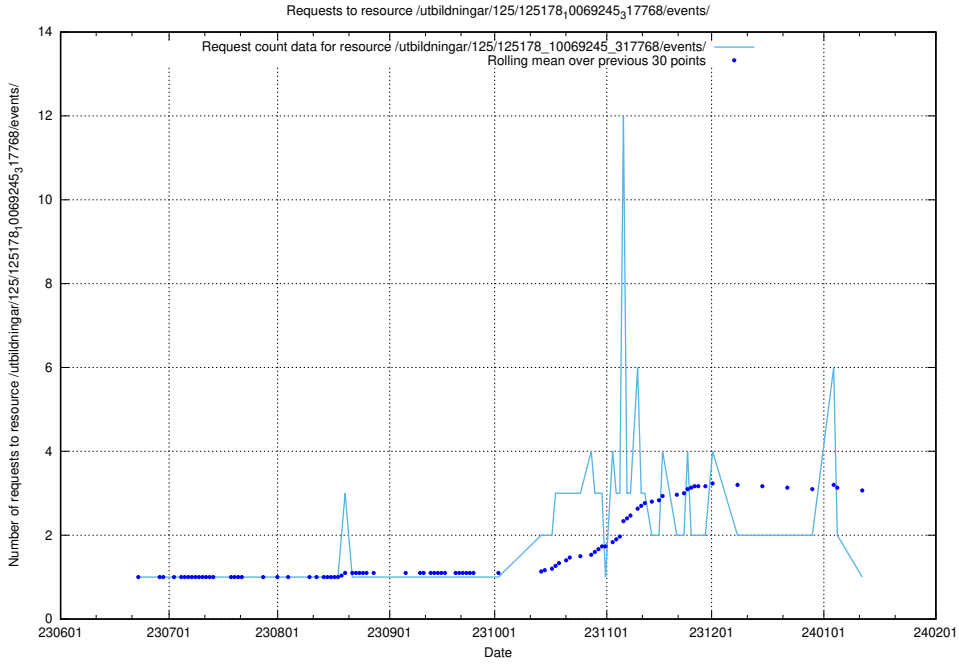

5.5513 Usage of /utbildningar/125/125178_10069245_317768/events/

Here, we count the number of requests to resource /utbildningar/125/125178_10069245_317768/events/