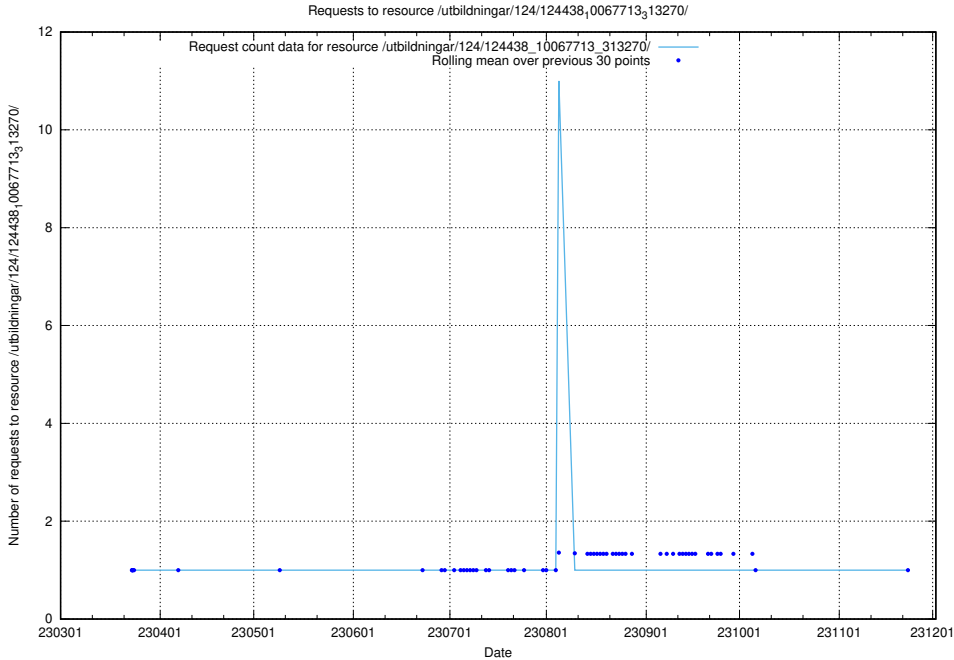

5.3492 Usage of /utbildningar/124/124438_10067713_313270/

Here, we count the number of requests to resource /utbildningar/124/124438_10067713_313270/.