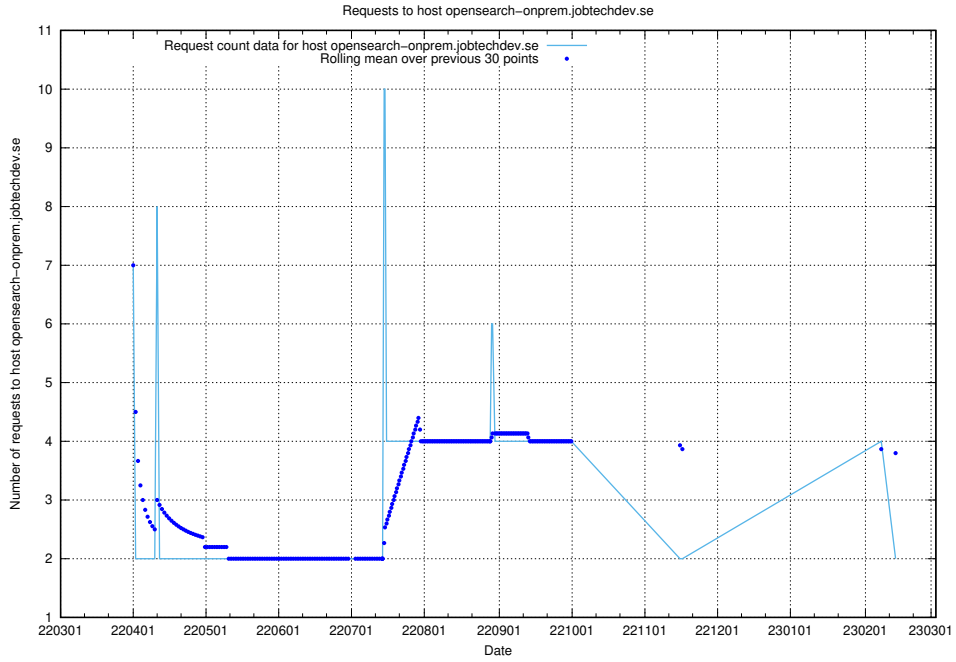

## 7.476 Usage of gitlab.forum.jobtechdev.se

Here, we count the number of requests to host gitlab.forum.jobtechdev.se.