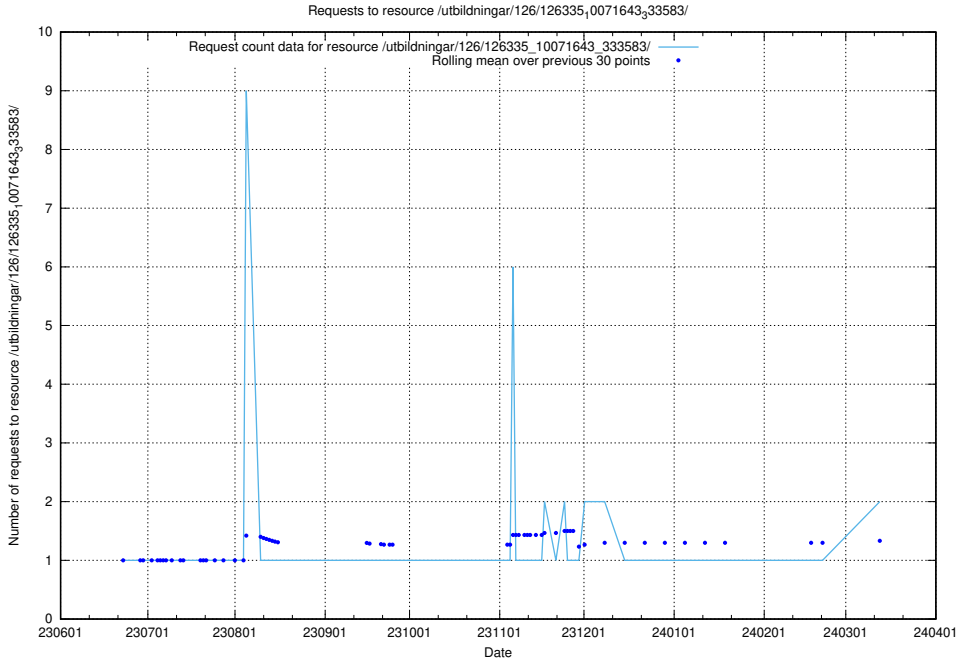

5.879 Usage of /utbildningar/126/126335_10071643_333583/

Here, we count the number of requests to resource /utbildningar/126/126335_10071643_333583/.