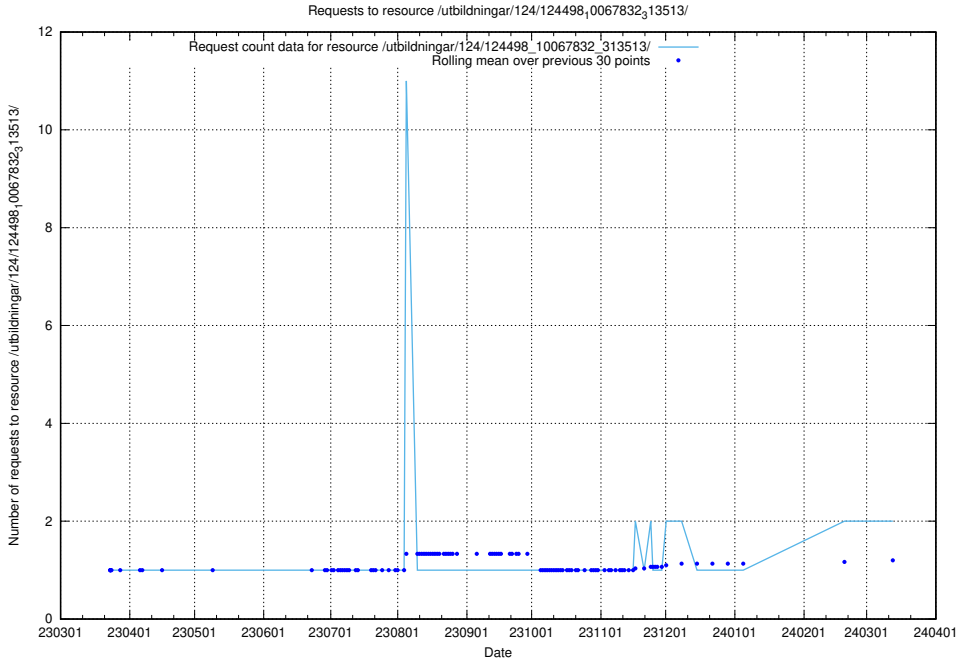

5.630 Usage of /utbildningar/124/124498_10067832_313513/

Here, we count the number of requests to resource /utbildningar/124/124498_10067832_313513/.