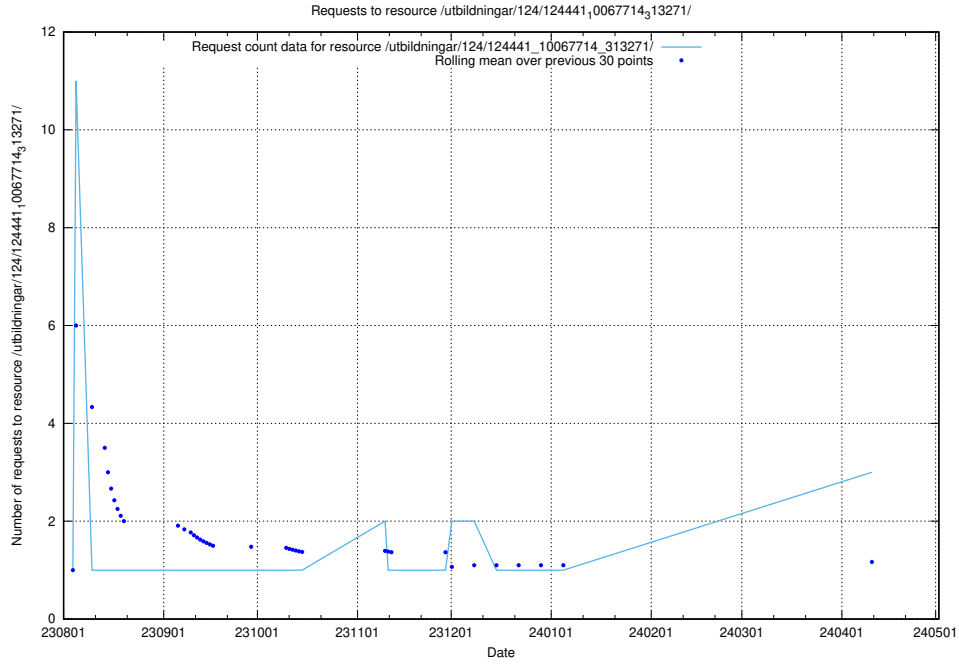

5.411 Usage of /utbildningar/124/124441_10067714_313271/

Here, we count the number of requests to resource /utbildningar/124/124441_10067714_313271/.