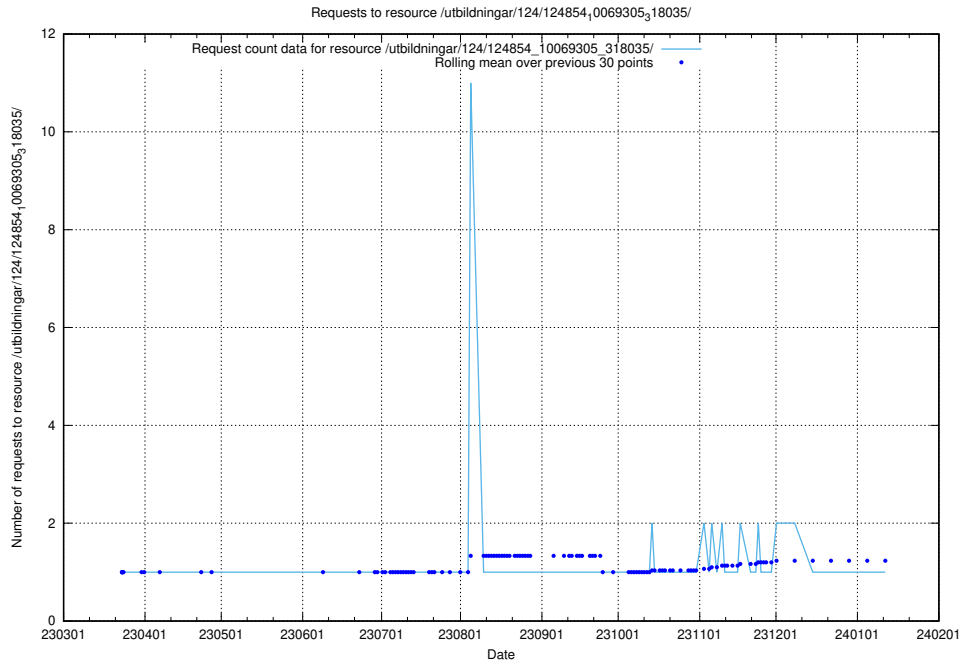

5.1234 Usage of /utbildningar/124/124854_10069305_318035/

Here, we count the number of requests to resource /utbildningar/124/124854_10069305_318035/.