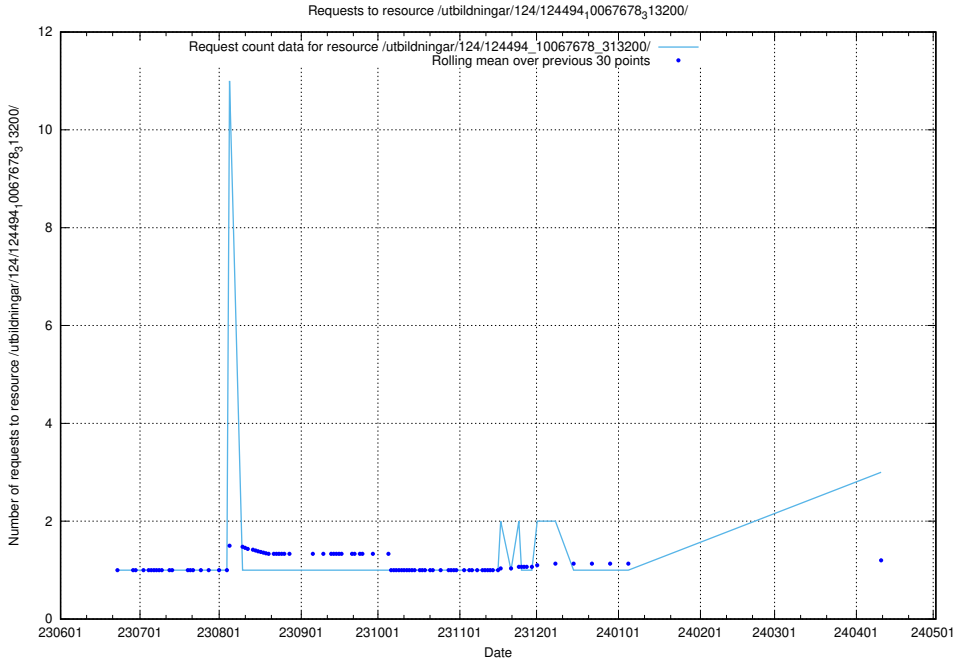

5.452 Usage of /utbildningar/124/124494_10067678_313200/

Here, we count the number of requests to resource /utbildningar/124/124494_10067678_313200/.