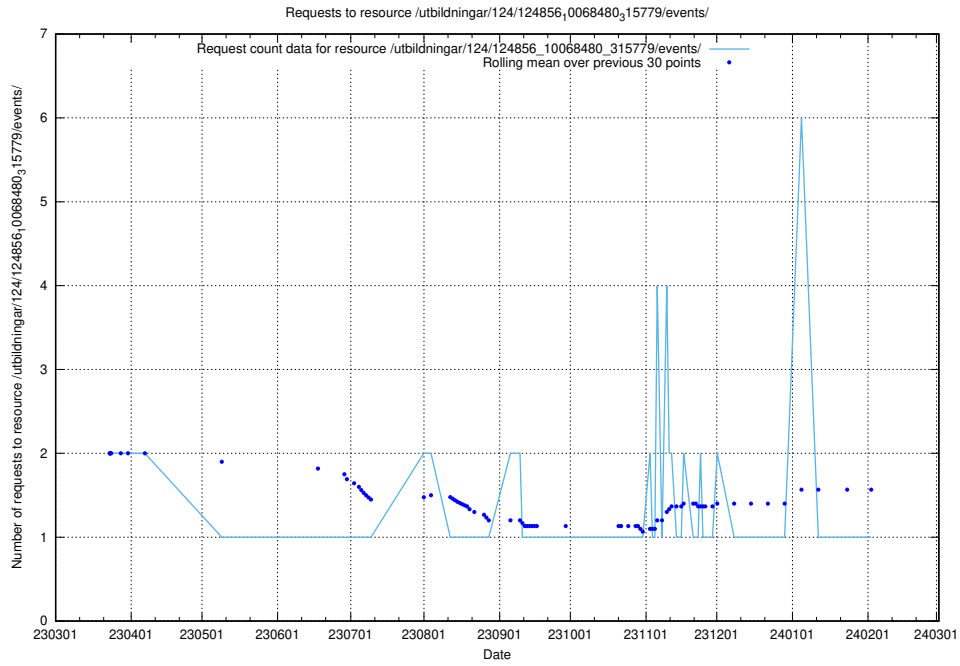

5.6066 Usage of /utbildningar/124/124856_10068480_315779/events/

Here, we count the number of requests to resource /utbildningar/124/124856_10068480_315779/events/