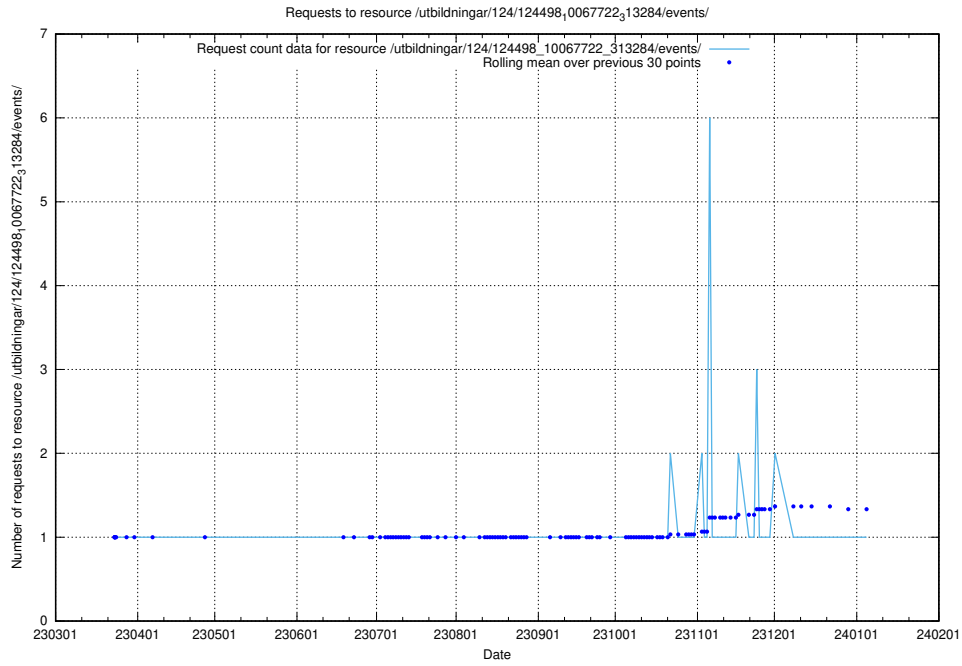

5.2514 Usage of /utbildningar/124/124498_10067722_313284/events/

Here, we count the number of requests to resource /utbildningar/124/124498_10067722_313284/events/