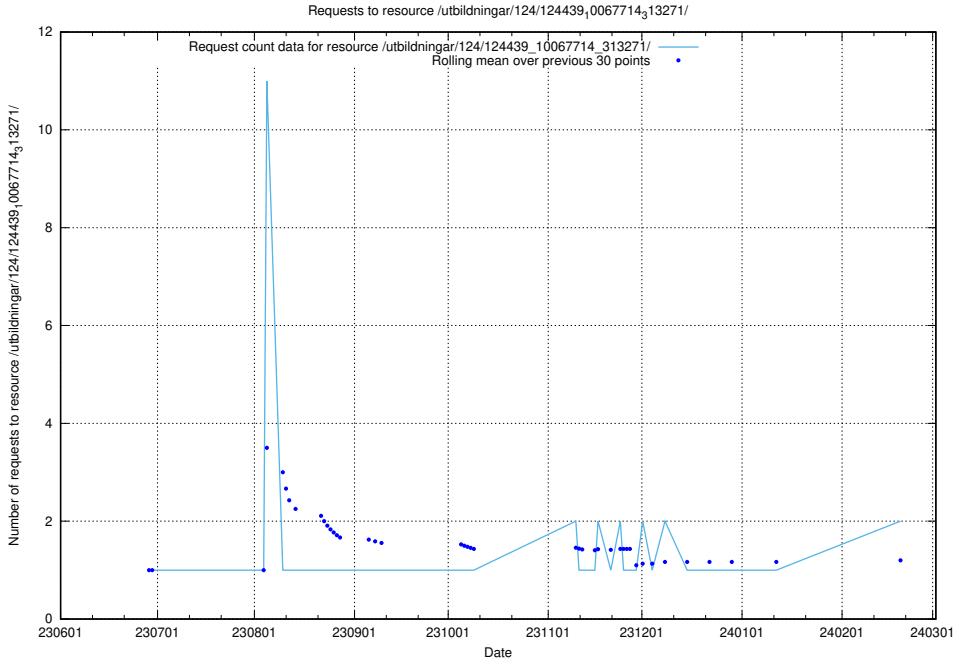

5.869 Usage of /utbildningar/124/124439_10067714_313271/

Here, we count the number of requests to resource /utbildningar/124/124439_10067714_313271/.