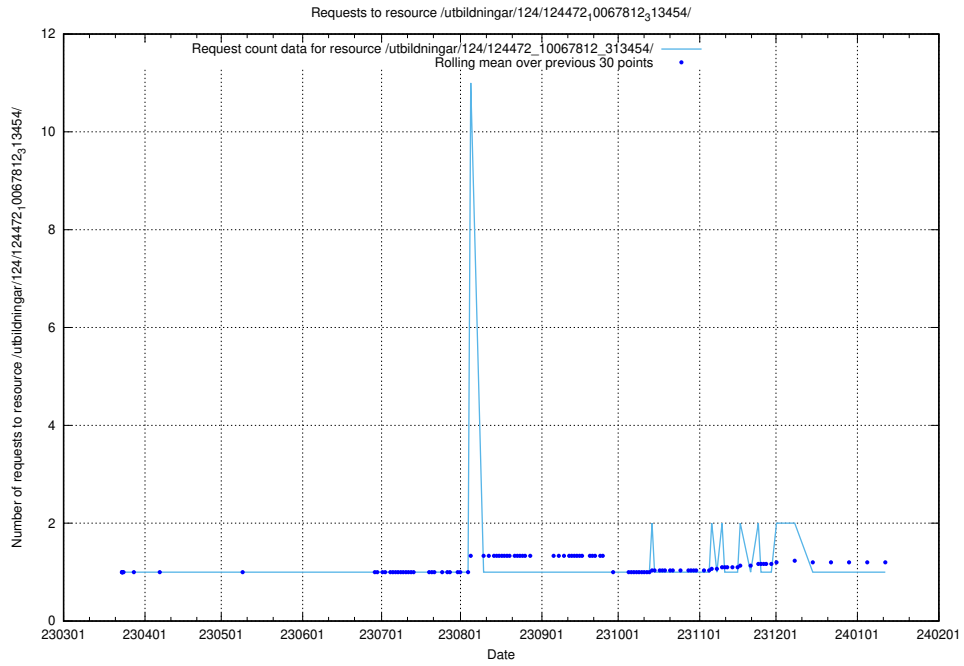

5.2799 Usage of /utbildningar/124/124472_10067812_313454/

Here, we count the number of requests to resource /utbildningar/124/124472_10067812_313454/.