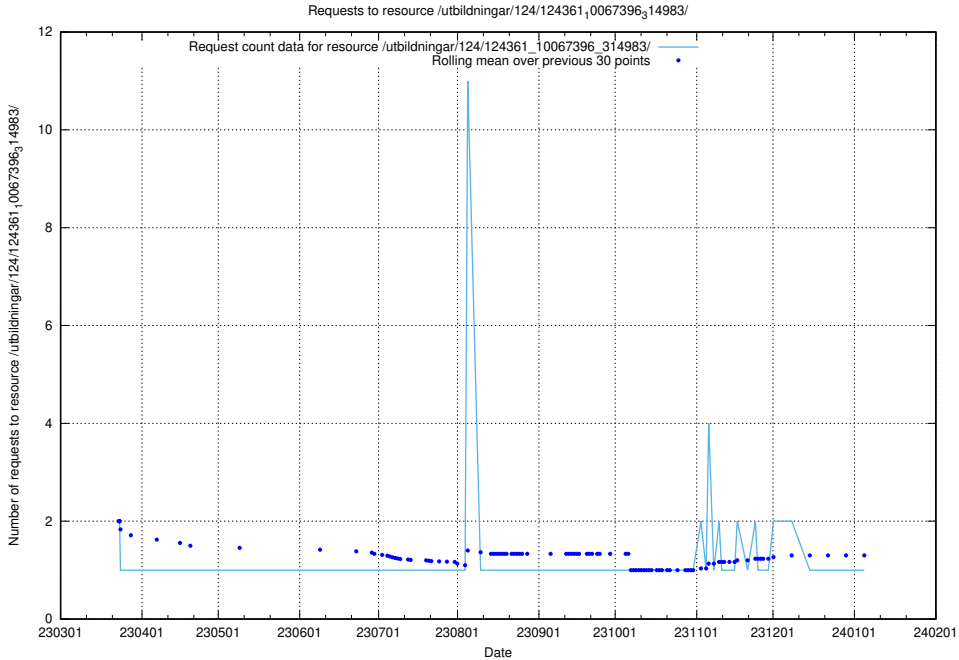

5.6077 Usage of /utbildningar/124/124361_10067396_314983/

Here, we count the number of requests to resource /utbildningar/124/124361_10067396_314983/.