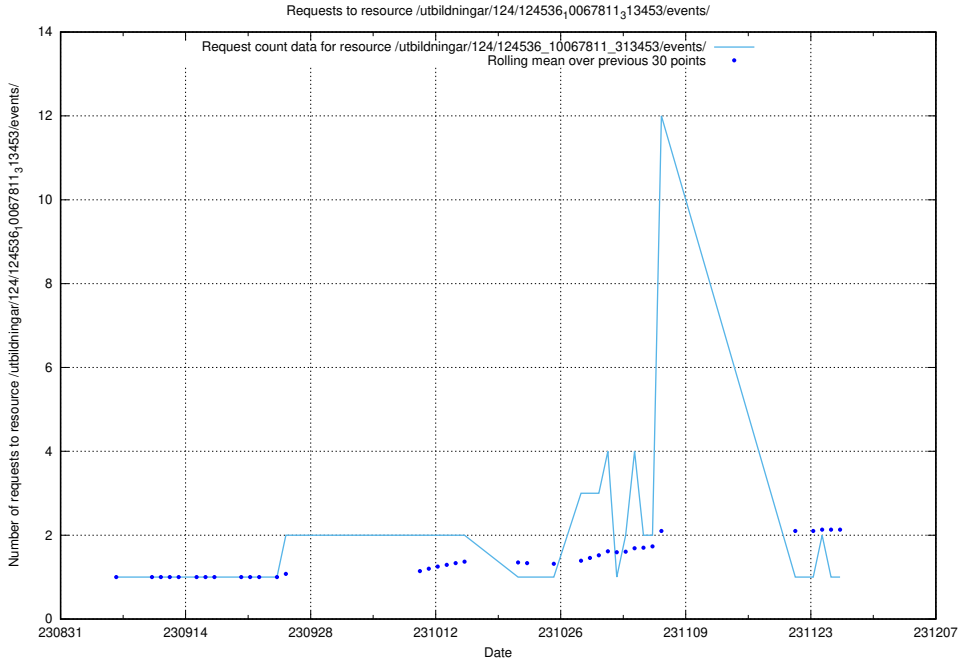

### 5.4478 Usage of /utbildningar/124/124536\_10067811\_313453/events/

Here, we count the number of requests to resource /utbildningar/124/124536\_10067811\_313453/events/