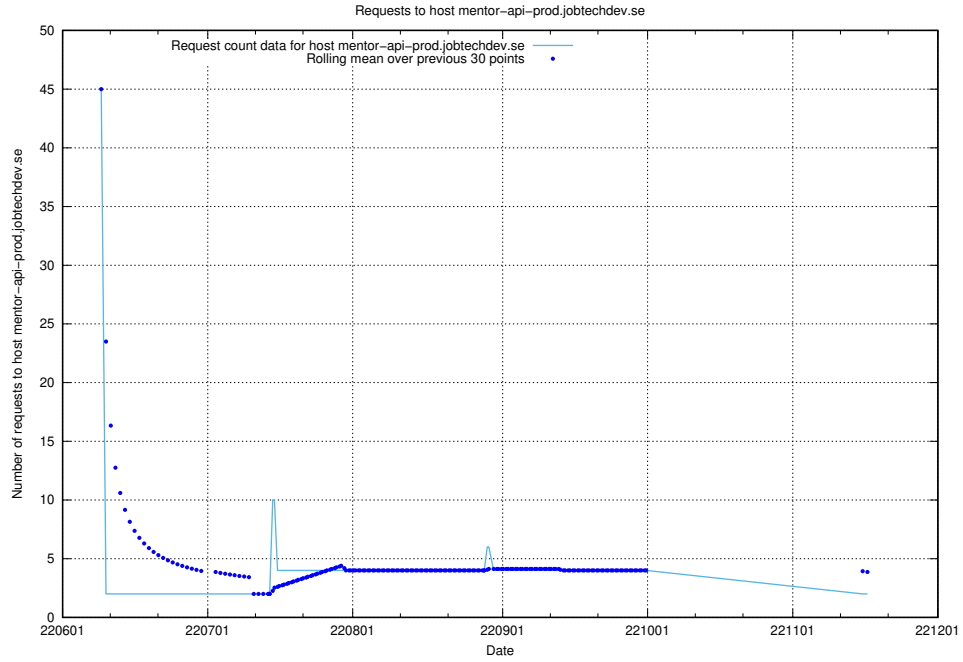

7.407 Usage of mentor-api-prod.jobtechdev.se

Here, we count the number of requests to host mentor-api-prod.jobtechdev.se.