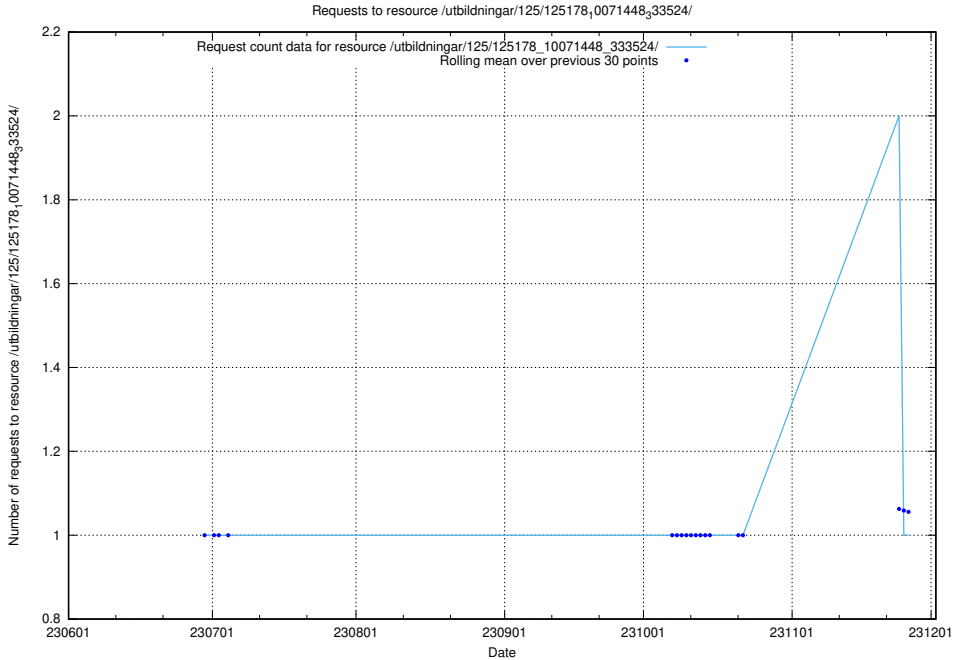

5.5175 Usage of /utbildningar/125/125178_10071448_333524/

Here, we count the number of requests to resource /utbildningar/125/125178_10071448_333524/.