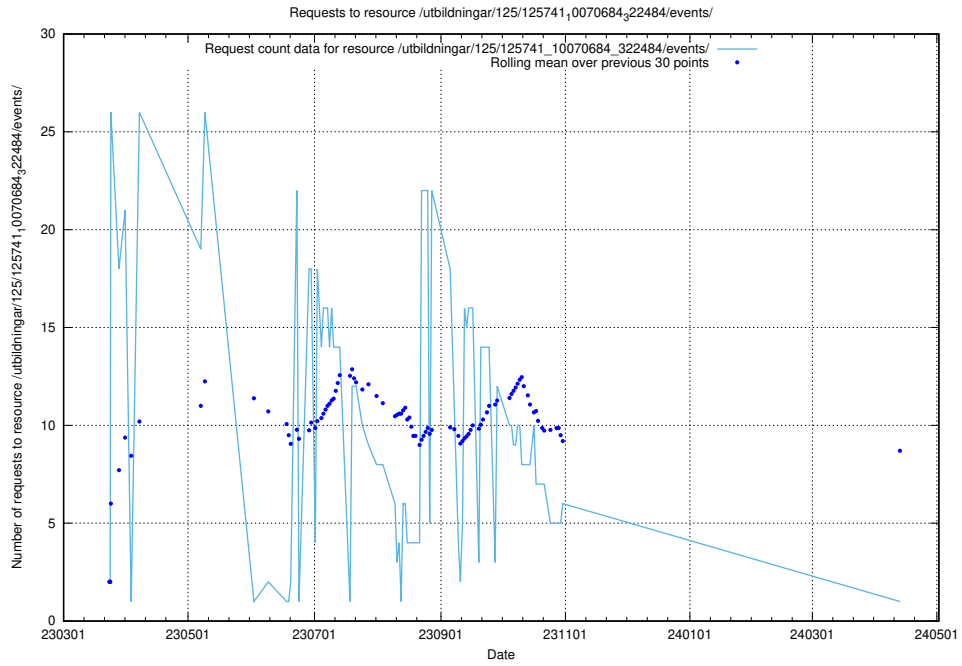

5.6053 Usage of /utbildningar/125/125741_10070684_322484/events/

Here, we count the number of requests to resource /utbildningar/125/125741_10070684_322484/events/