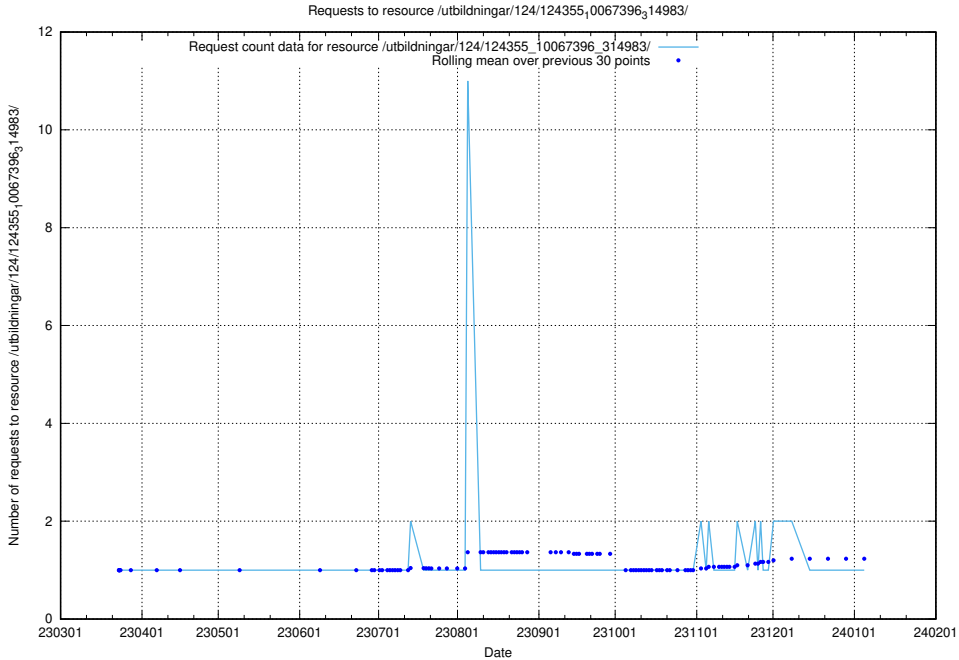

### 5.3688 Usage of /utbildningar/124/124355\_10067396\_314983/

Here, we count the number of requests to resource /utbildningar/124/124355\_10067396\_314983/.