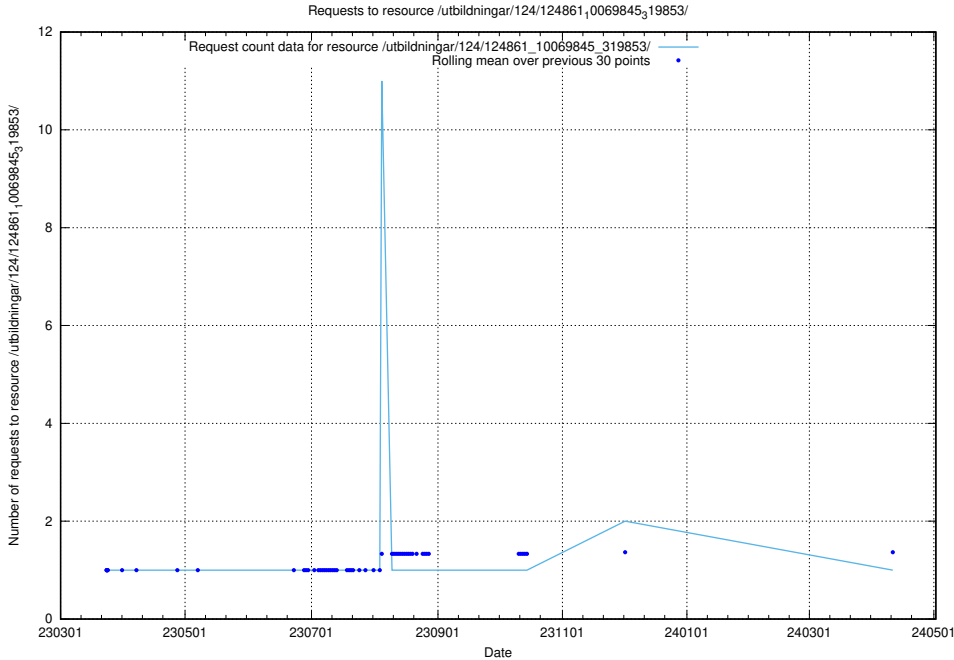

5.1193 Usage of /utbildningar/124/124861_10069845_319853/

Here, we count the number of requests to resource /utbildningar/124/124861_10069845_319853/.