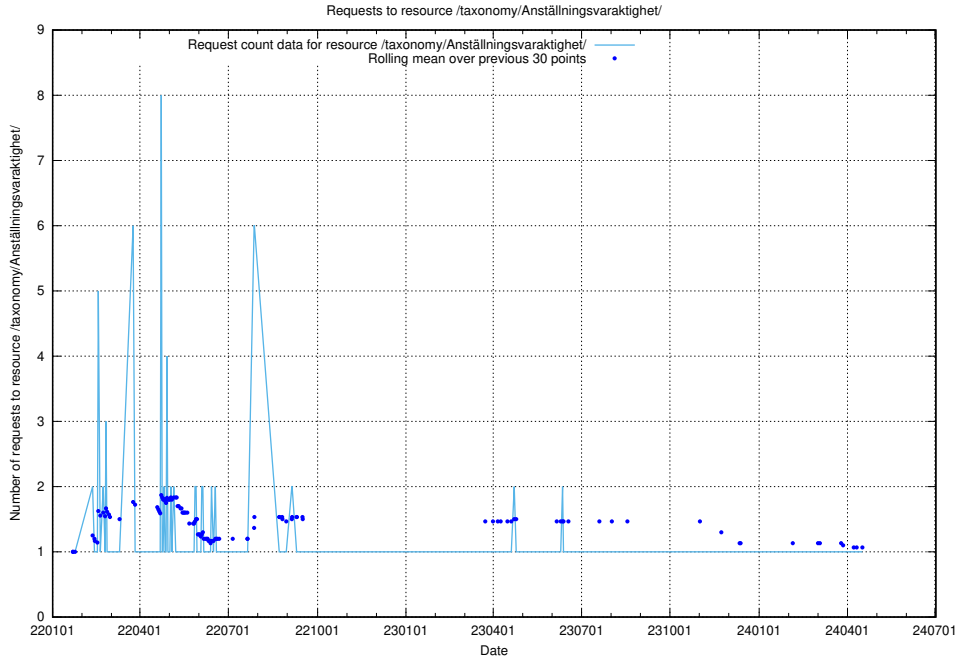

5.5512 Usage of /taxonomy/Anställningsvaraktighet/

Here, we count the number of requests to resource /taxonomy/Anställningsvaraktighet/.