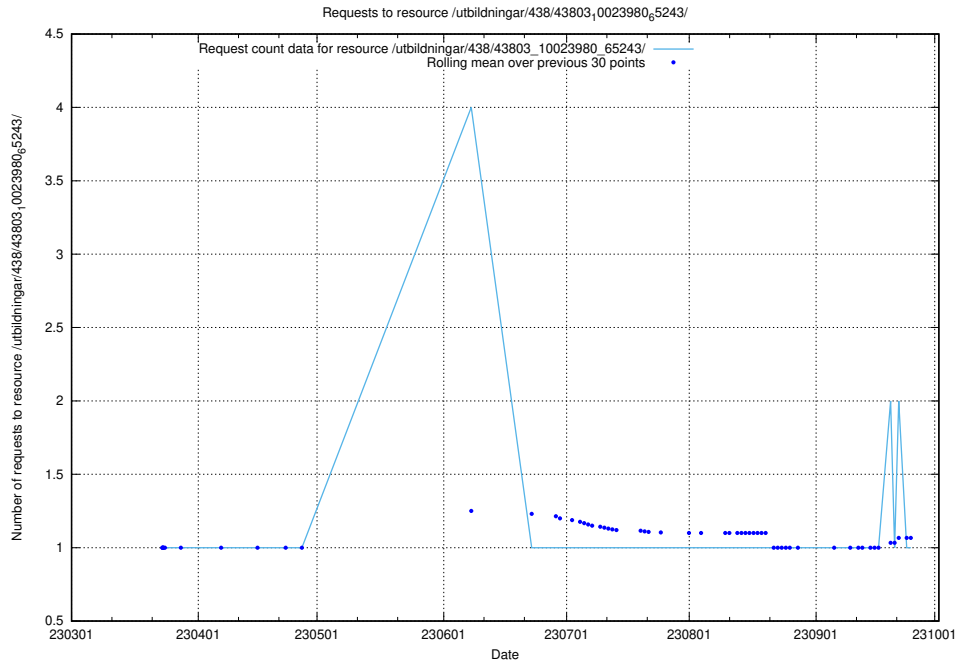

### 5.6123 Usage of /utbildningar/437/43799\_10024013\_29974/

Here, we count the number of requests to resource /utbildningar/437/43799\_10024013\_29974/.