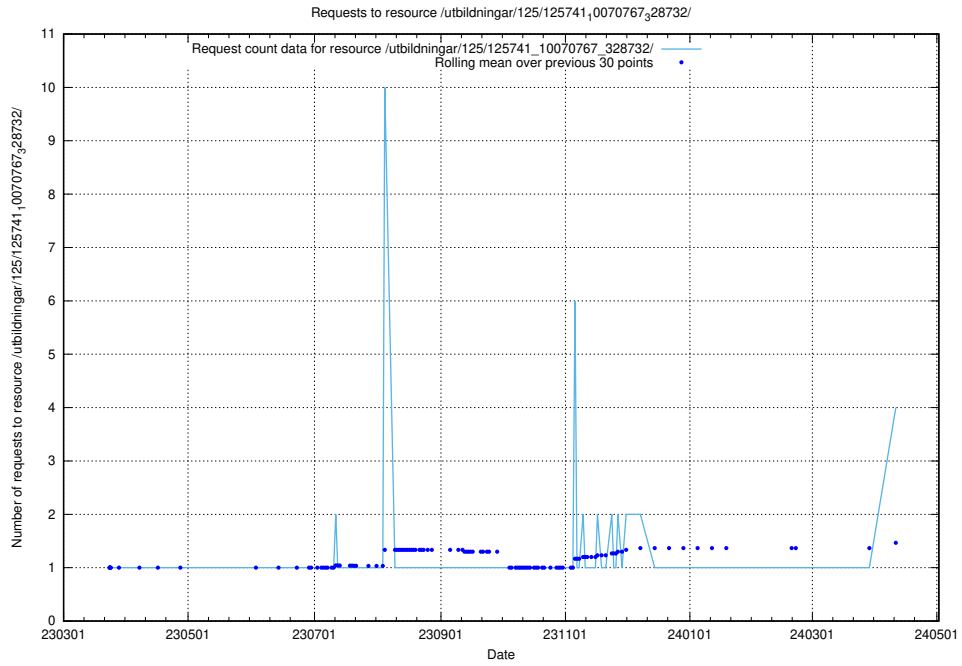

5.300 Usage of /utbildningar/125/125741_10070767_328732/

Here, we count the number of requests to resource /utbildningar/125/125741_10070767_328732/.