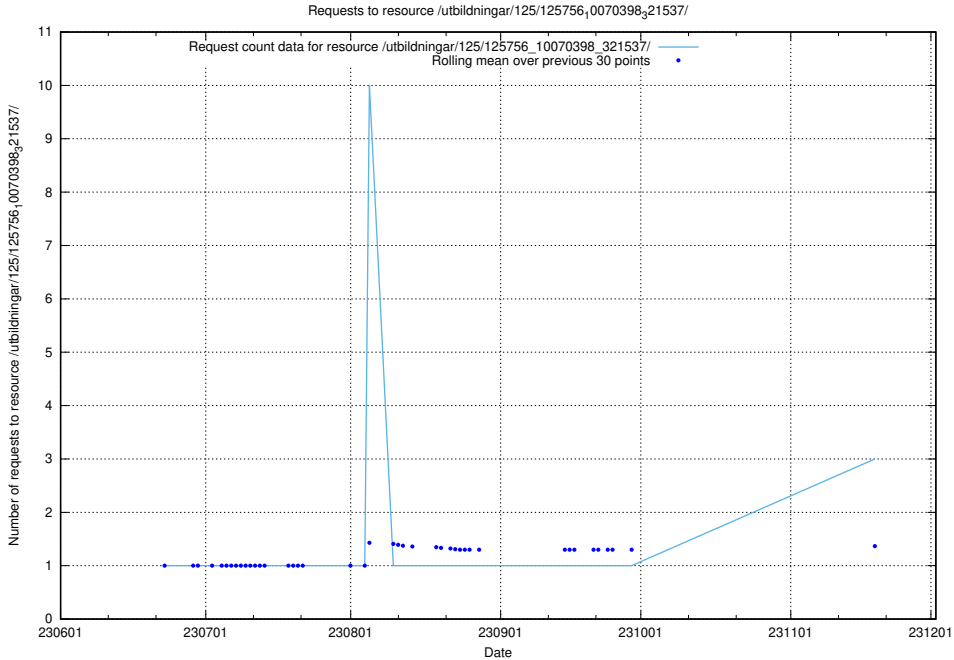

5.444 Usage of /utbildningar/125/125756_10070398_321537/

Here, we count the number of requests to resource /utbildningar/125/125756_10070398_321537/.