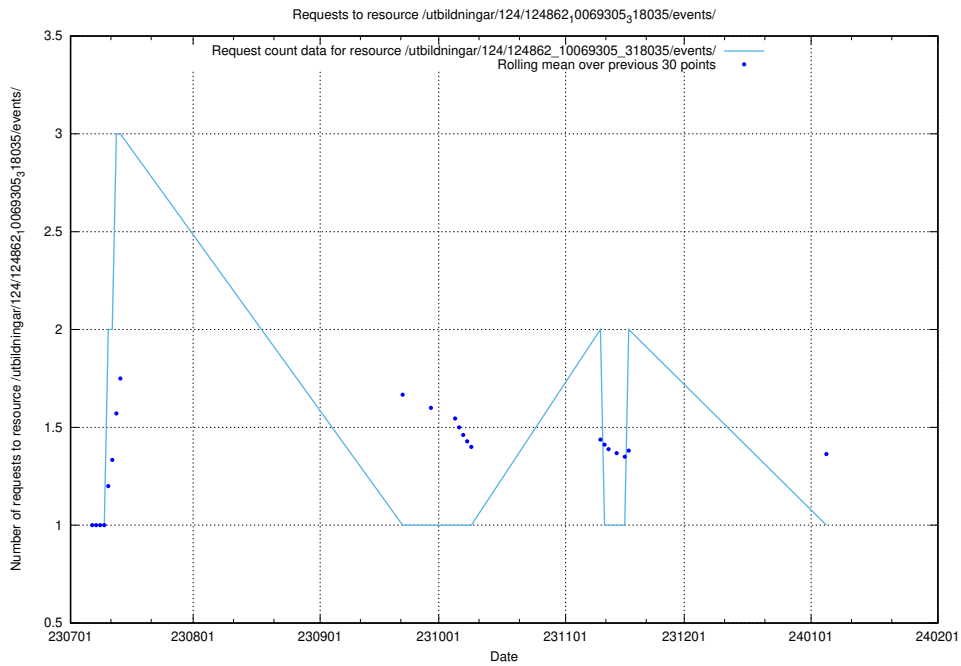

### 5.5093 Usage of /utbildningar/124/124862\_10069305\_318035/events/

Here, we count the number of requests to resource /utbildningar/124/124862\_10069305\_318035/events/