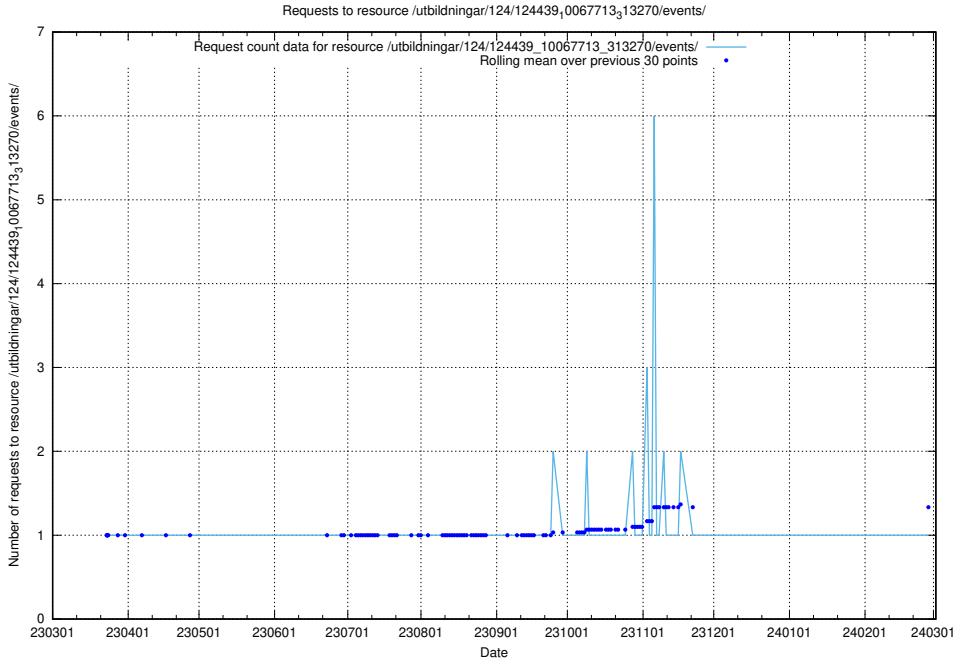

5.3378 Usage of /utbildningar/124/124439_10067713_313270/events/

Here, we count the number of requests to resource /utbildningar/124/124439_10067713_313270/events/