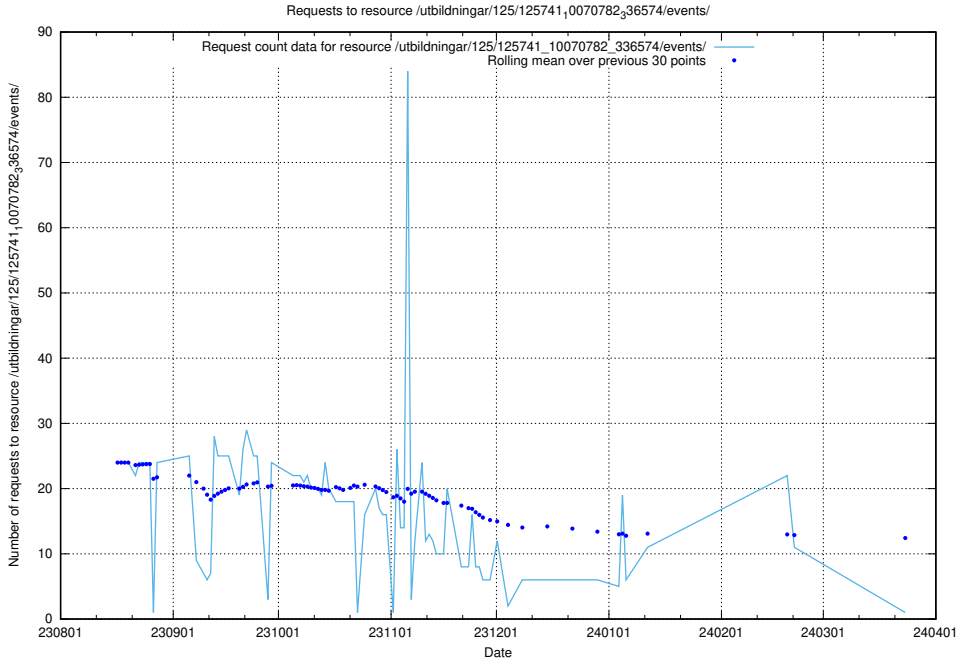

5.4569 Usage of /utbildningar/125/125741_10070782_336574/events/

Here, we count the number of requests to resource /utbildningar/125/125741_10070782_336574/events/