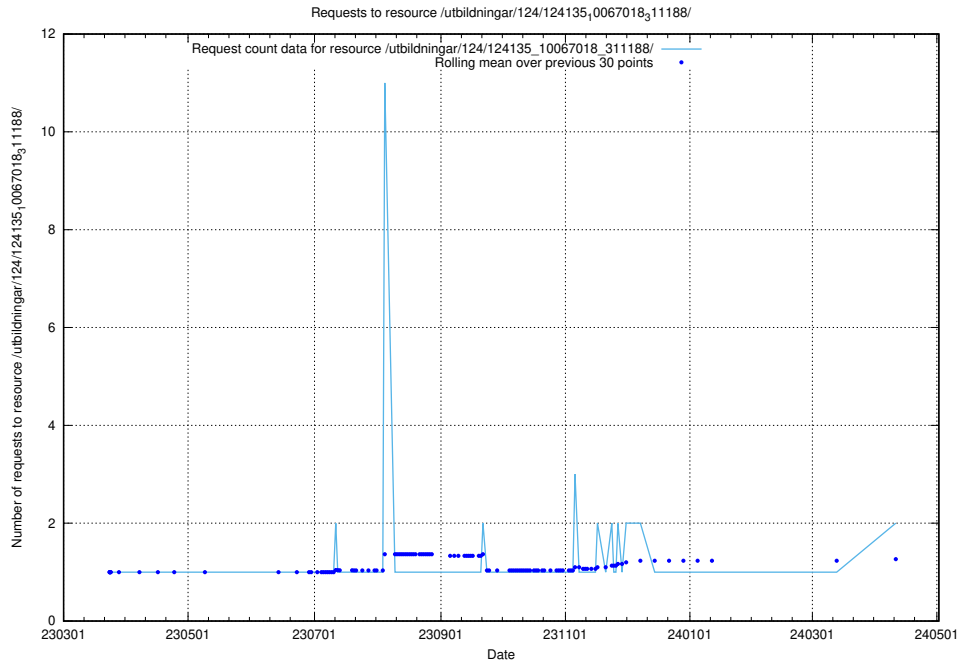

5.729 Usage of /utbildningar/124/124135_10067018_311188/

Here, we count the number of requests to resource /utbildningar/124/124135_10067018_311188/.