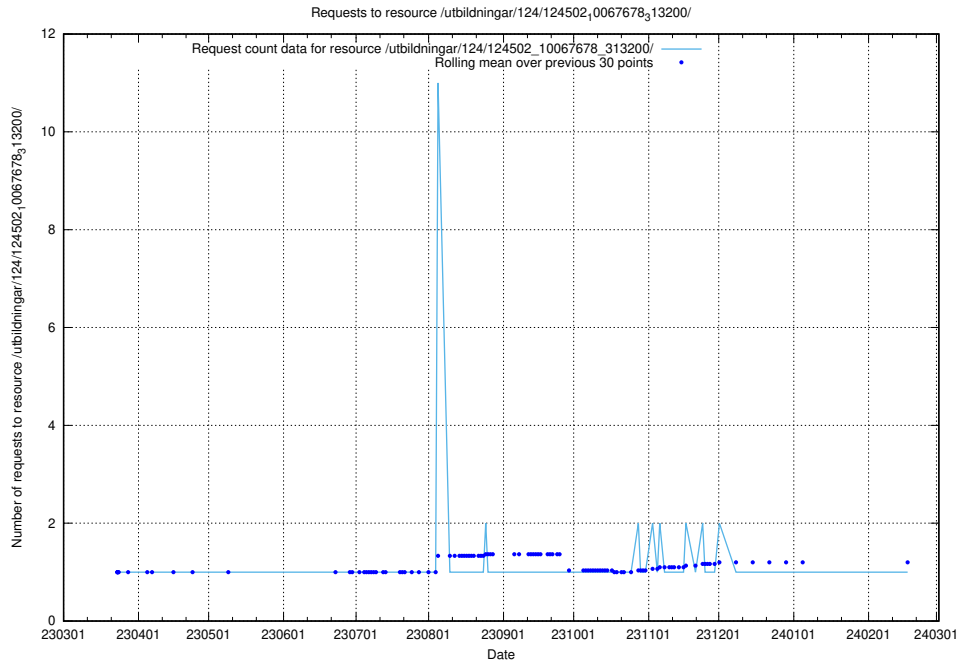

5.2005 Usage of /utbildningar/124/124502_10067678_313200/

Here, we count the number of requests to resource /utbildningar/124/124502_10067678_313200/.