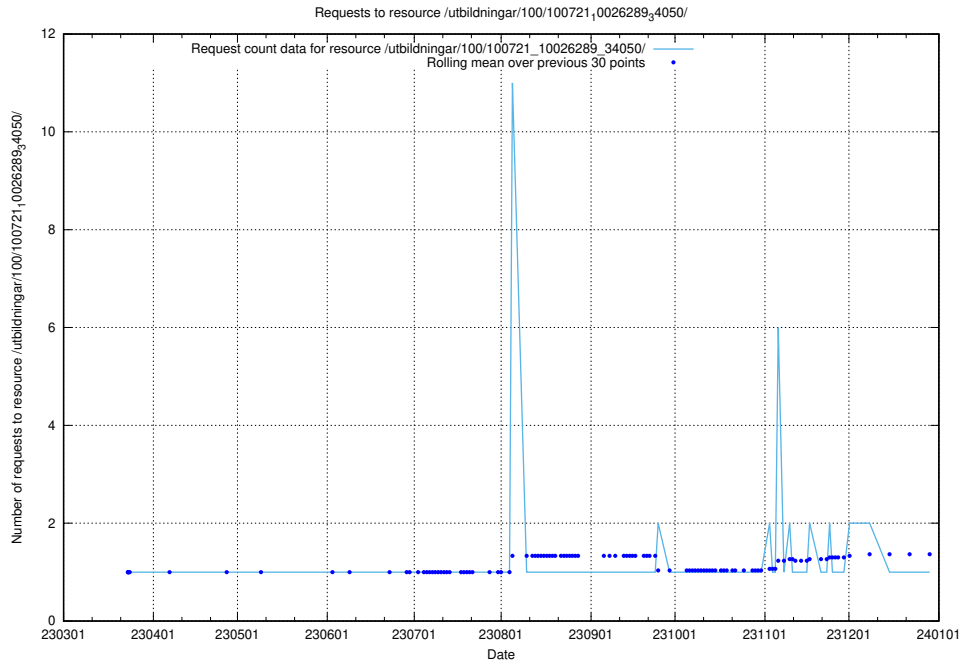

5.5484 Usage of /utbildningar/100/100721_10026289_34050/

Here, we count the number of requests to resource /utbildningar/100/100721_10026289_34050/.