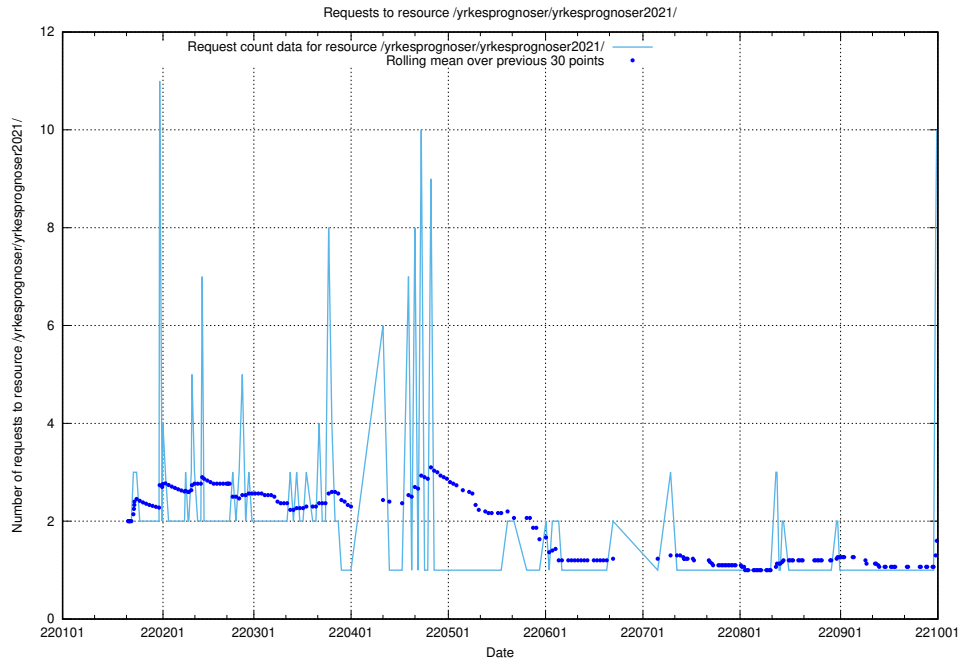

5.51 Usage of /yrkesprognoser/yrkesprognoser2021/

Here, we count the number of requests to resource /yrkesprognoser/yrkesprognoser2021/.