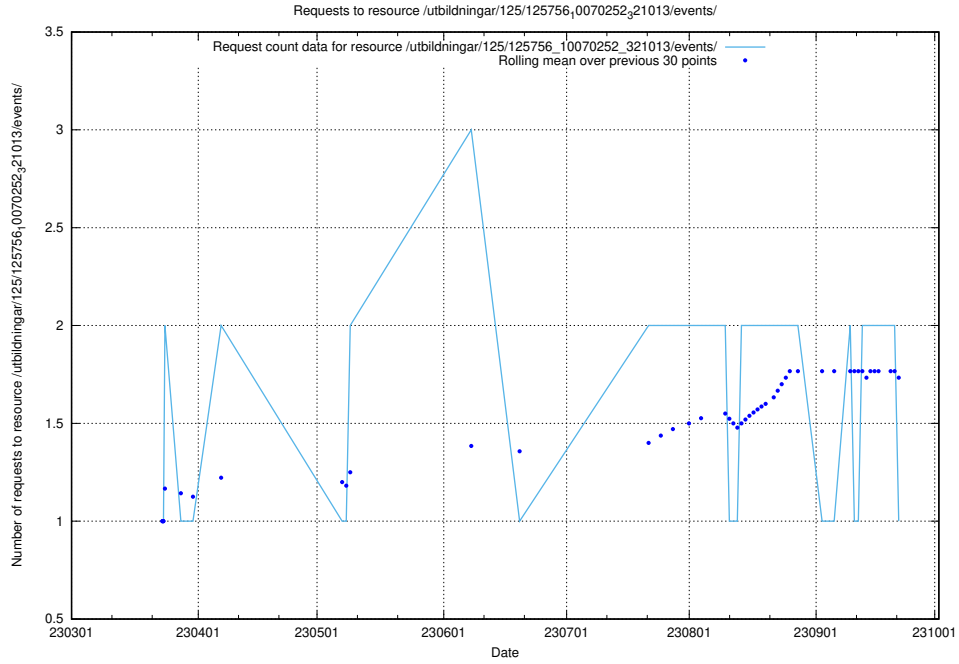

### 5.6229 Usage of /utbildningar/125/125756\_10070252\_321013/events/

Here, we count the number of requests to resource /utbildningar/125/125756\_10070252\_321013/events/