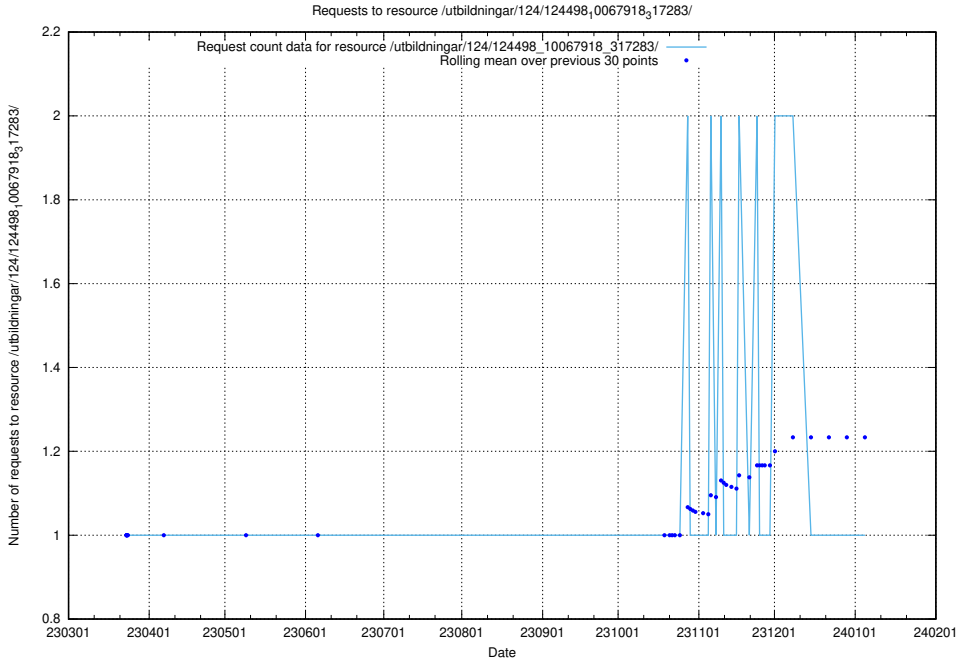

5.2431 Usage of /utbildningar/124/124498_10067918_317283/

Here, we count the number of requests to resource /utbildningar/124/124498_10067918_317283/.