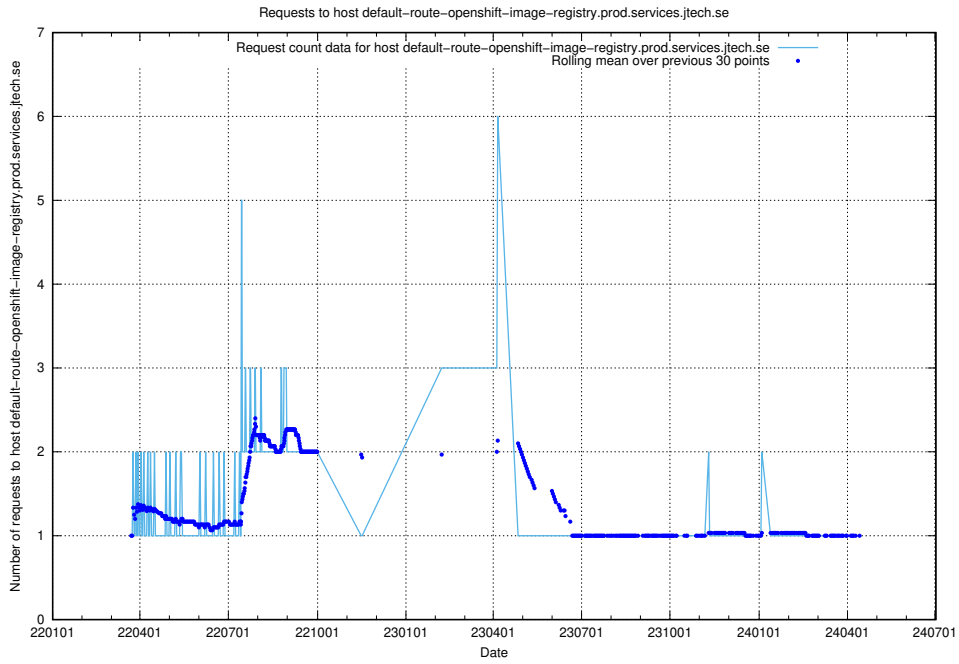

## 7.645 Usage of mentor-api-mentor-api-prod.prod.services.jtech.se

Here, we count the number of requests to host mentor-api-mentor-api-prod.prod.services.jtech.se.