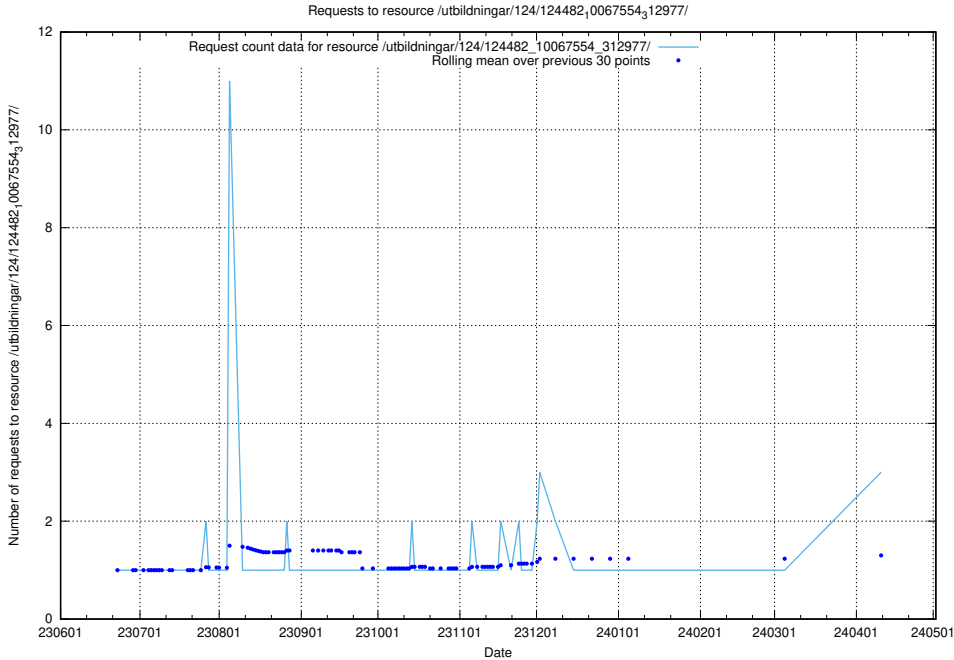

5.453 Usage of /utbildningar/124/124482_10067554_312977/

Here, we count the number of requests to resource /utbildningar/124/124482_10067554_312977/.