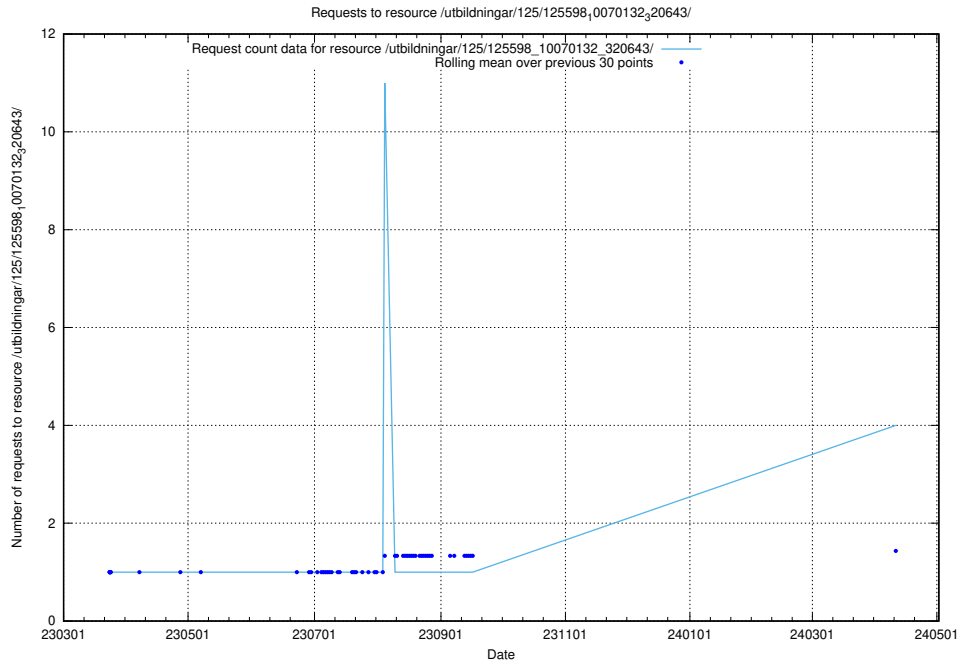

5.199 Usage of /utbildningar/125/125598_10070132_320643/

Here, we count the number of requests to resource /utbildningar/125/125598_10070132_320643/.