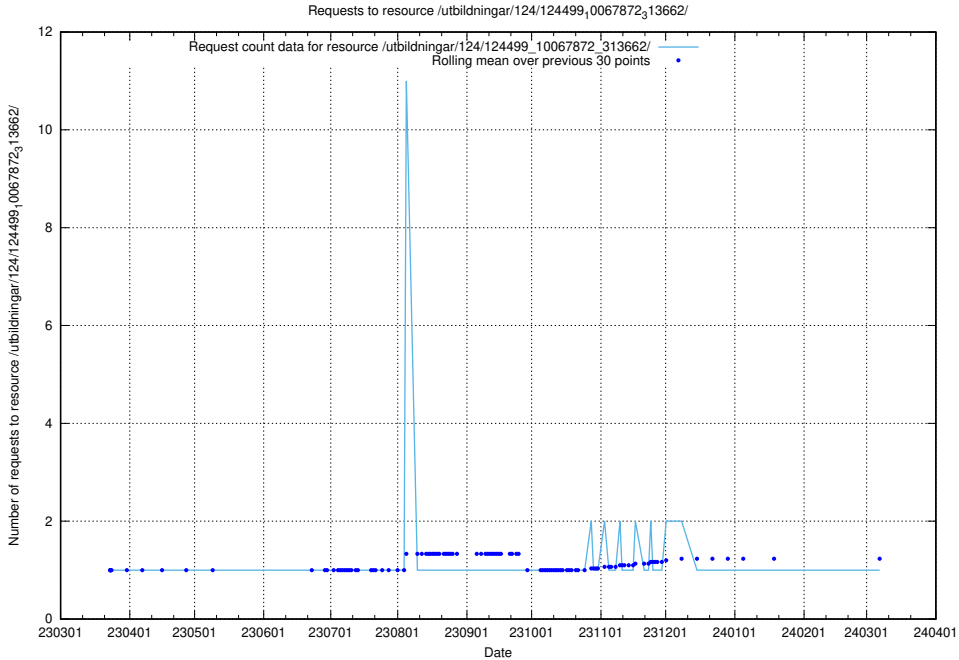

5.2188 Usage of /utbildningar/124/124499_10067872_313662/

Here, we count the number of requests to resource /utbildningar/124/124499_10067872_313662/.