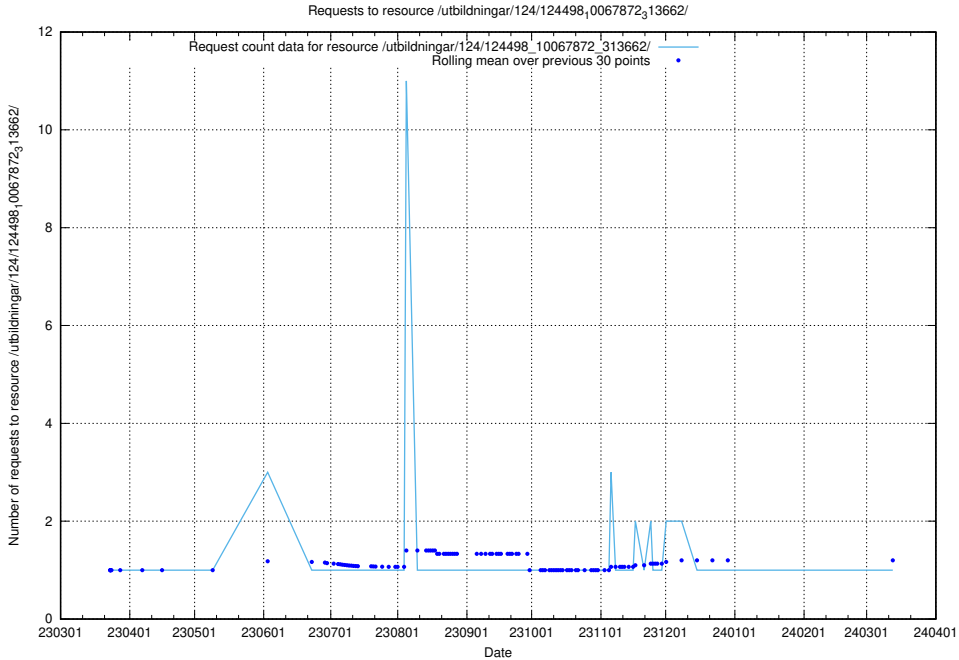

5.2470 Usage of /utbildningar/124/124498_10067872_313662/

Here, we count the number of requests to resource /utbildningar/124/124498_10067872_313662/.