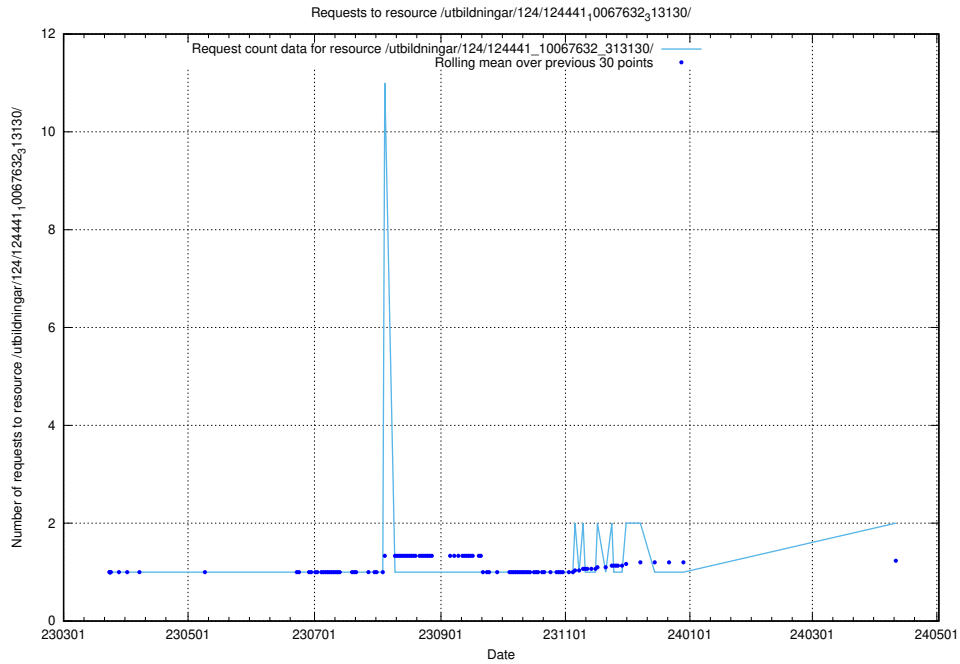

5.691 Usage of /utbildningar/124/124441_10067632_313130/

Here, we count the number of requests to resource /utbildningar/124/124441_10067632_313130/.