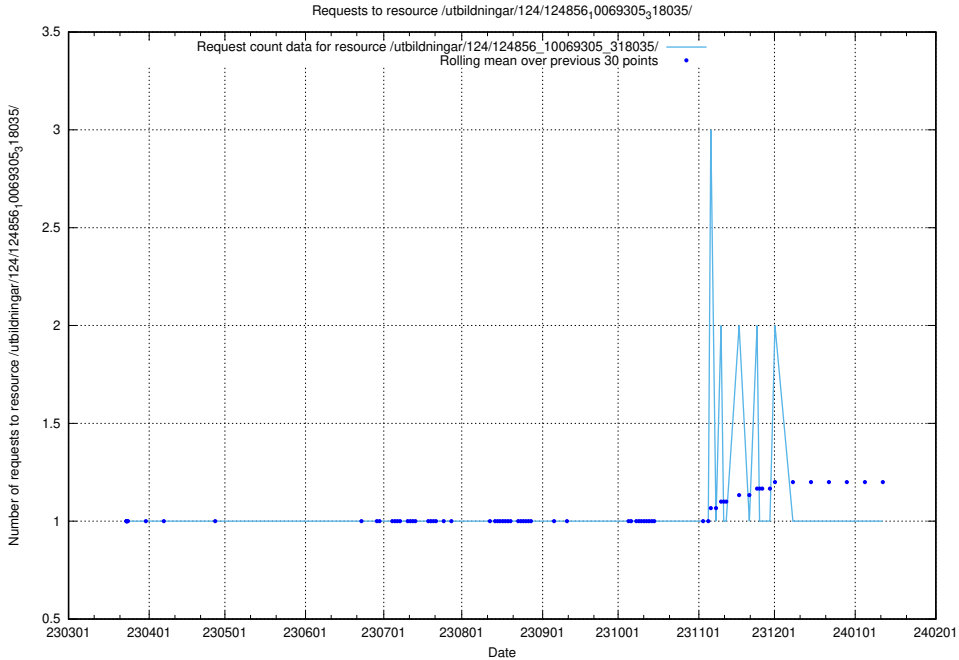

5.1214 Usage of /utbildningar/124/124856_10069305_318035/

Here, we count the number of requests to resource /utbildningar/124/124856_10069305_318035/.