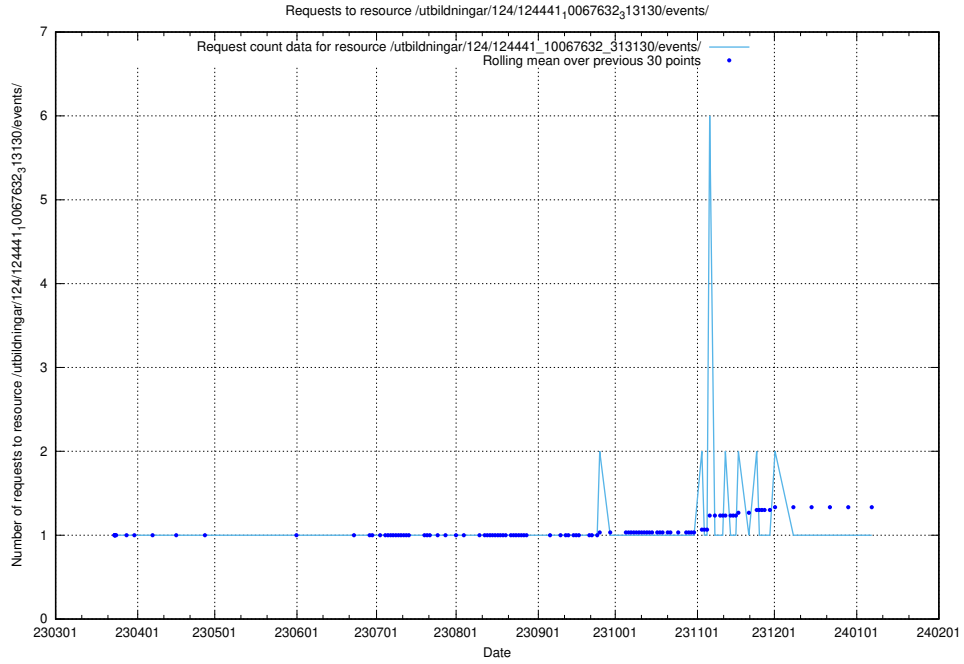

5.3357 Usage of /utbildningar/124/124441_10067632_313130/events/

Here, we count the number of requests to resource /utbildningar/124/124441_10067632_313130/events/