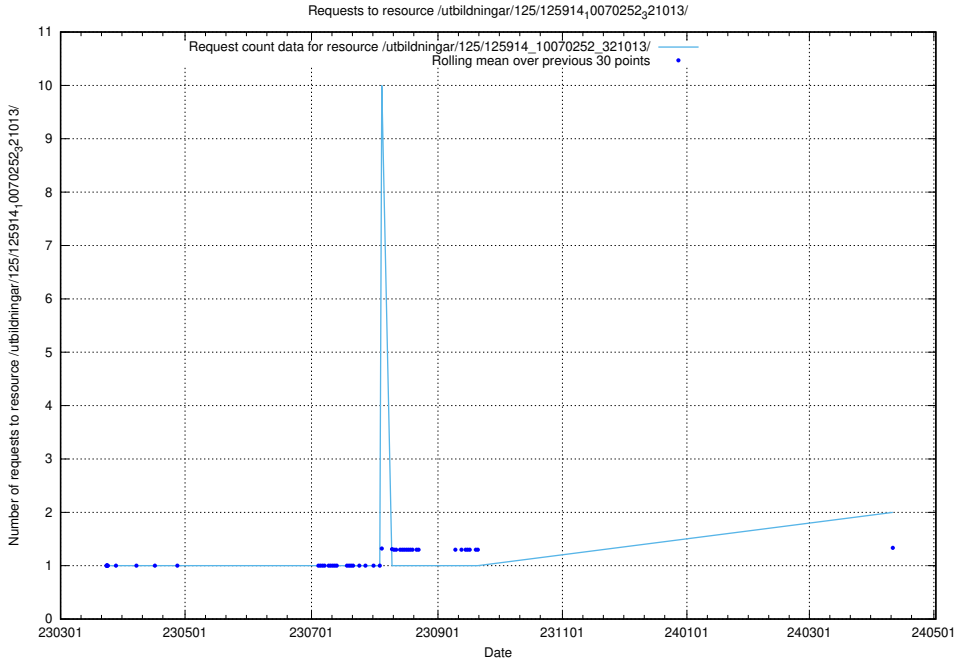

5.997 Usage of /utbildningar/125/125914_10070252_321013/

Here, we count the number of requests to resource /utbildningar/125/125914_10070252_321013/.