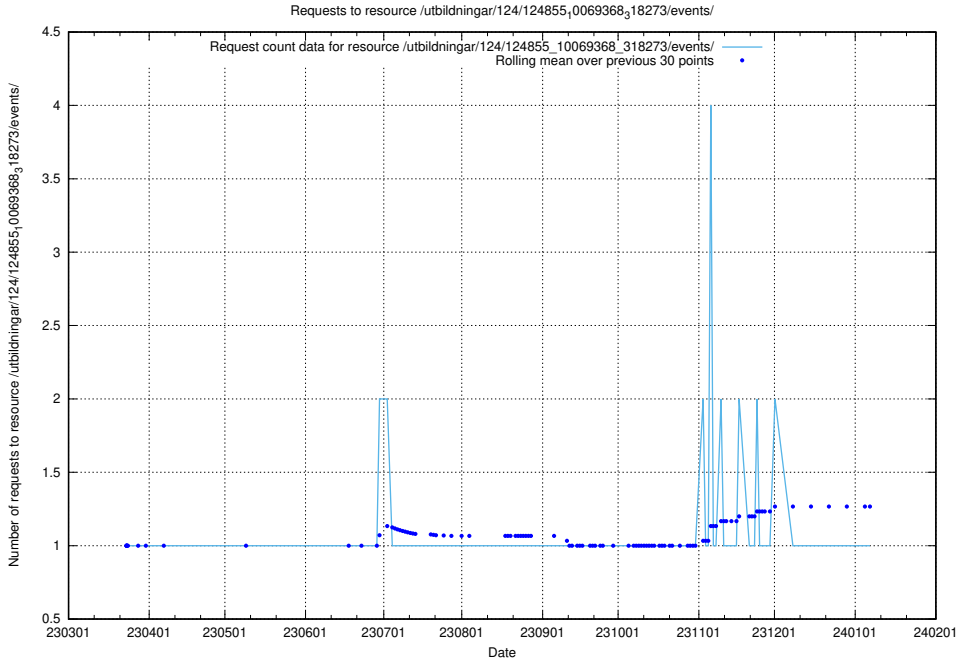

### 5.1222 Usage of /utbildningar/124/124855\_10069368\_318273/events/

Here, we count the number of requests to resource /utbildningar/124/124855\_10069368\_318273/events/