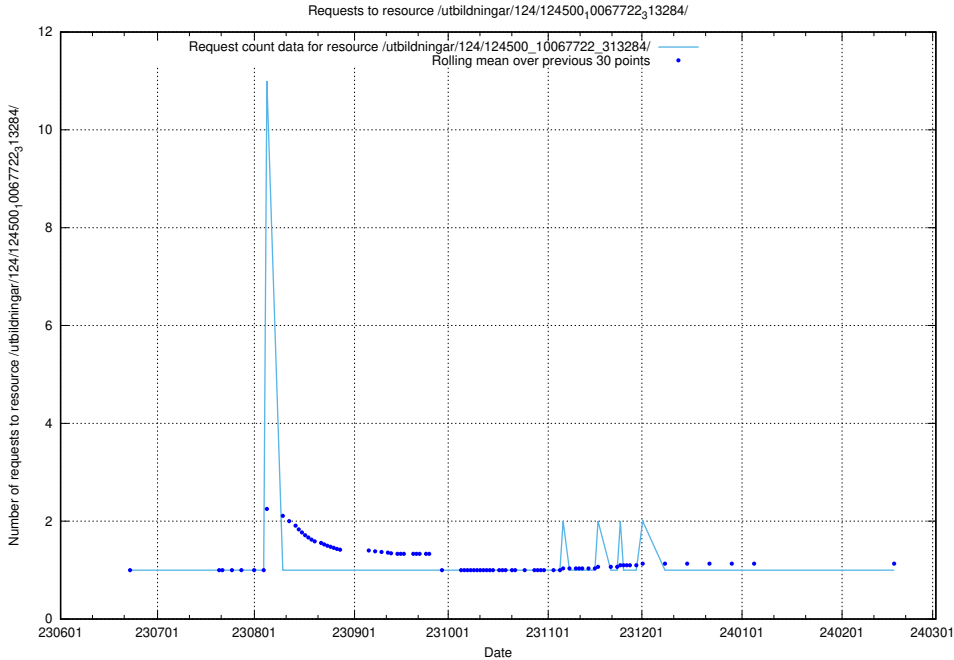

5.5557 Usage of /utbildningar/124/124500_10067722_313284/

Here, we count the number of requests to resource /utbildningar/124/124500_10067722_313284/.