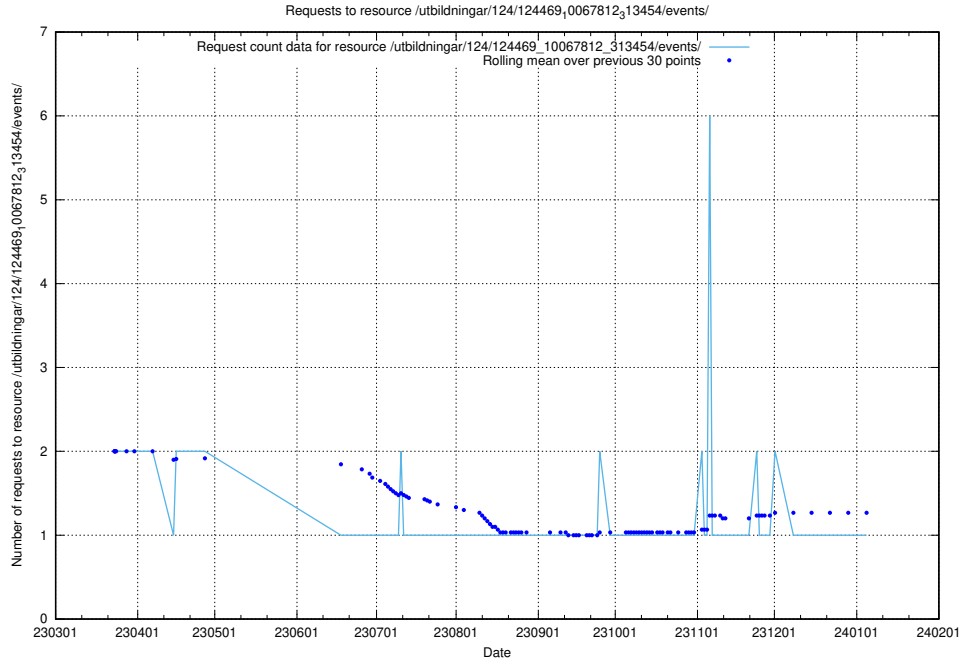

5.6076 Usage of /utbildningar/124/124469_10067812_313454/events/

Here, we count the number of requests to resource /utbildningar/124/124469_10067812_313454/events/