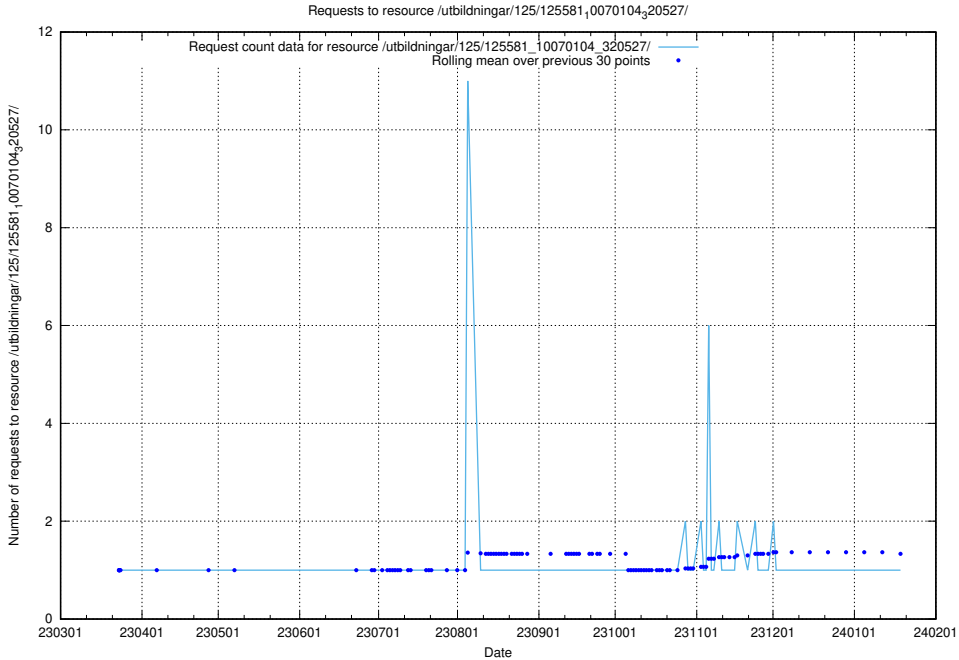

5.1129 Usage of /utbildningar/125/125581_10070104_320527/

Here, we count the number of requests to resource /utbildningar/125/125581_10070104_320527/.