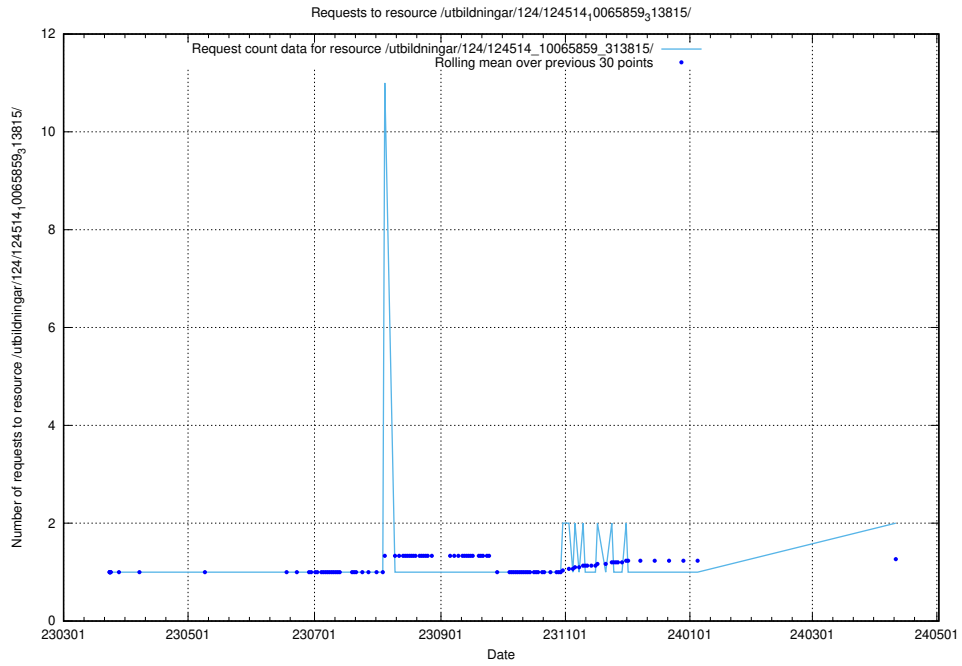

5.575 Usage of /utbildningar/124/124514_10065859_313815/

Here, we count the number of requests to resource /utbildningar/124/124514_10065859_313815/.