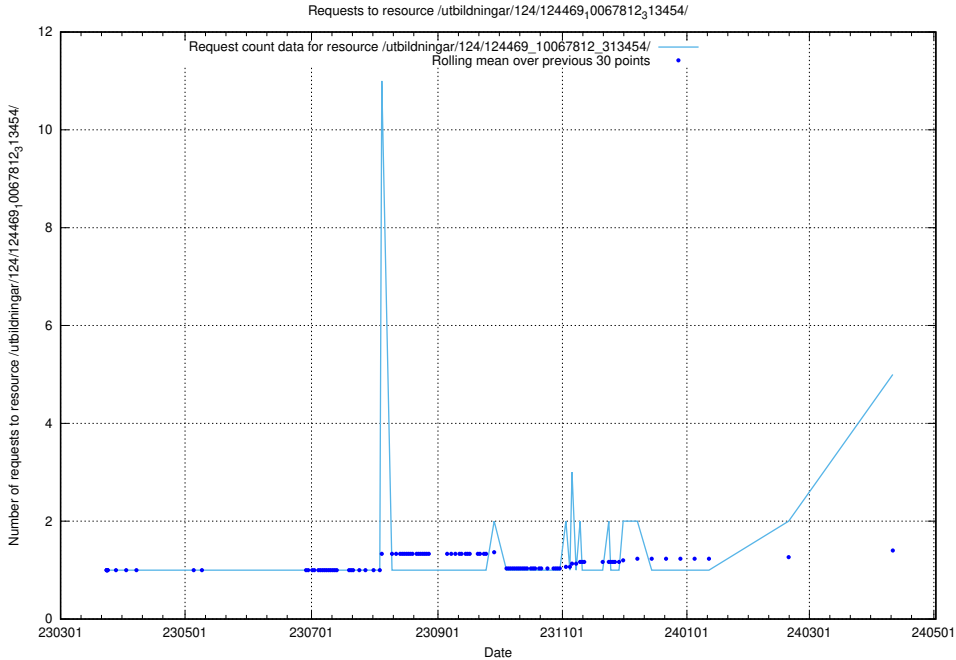

5.165 Usage of /utbildningar/124/124469_10067812_313454/

Here, we count the number of requests to resource /utbildningar/124/124469_10067812_313454/.