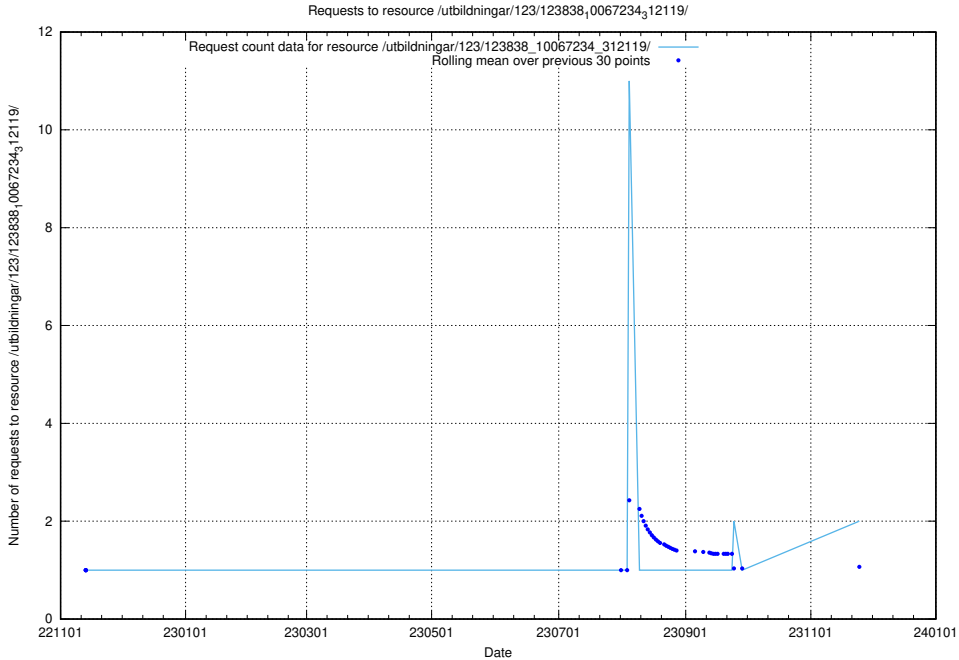

5.919 Usage of /utbildningar/123/123838_10067234_312119/

Here, we count the number of requests to resource /utbildningar/123/123838_10067234_312119/.