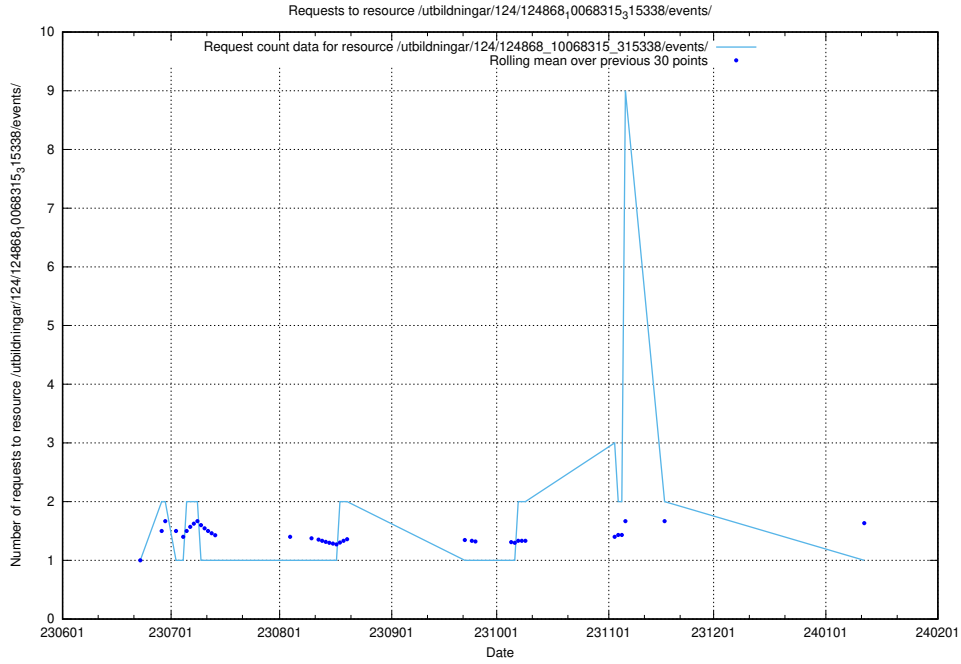

5.5516 Usage of /utbildningar/124/124868_10068315_315338/events/

Here, we count the number of requests to resource /utbildningar/124/124868_10068315_315338/events/