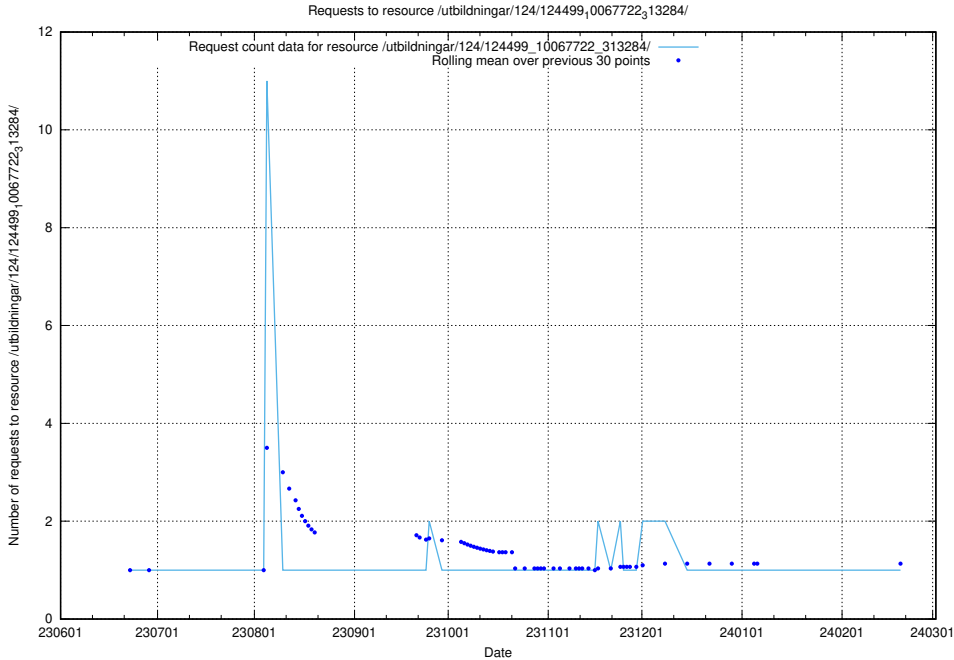

5.5563 Usage of /utbildningar/124/124499_10067722_313284/

Here, we count the number of requests to resource /utbildningar/124/124499_10067722_313284/.