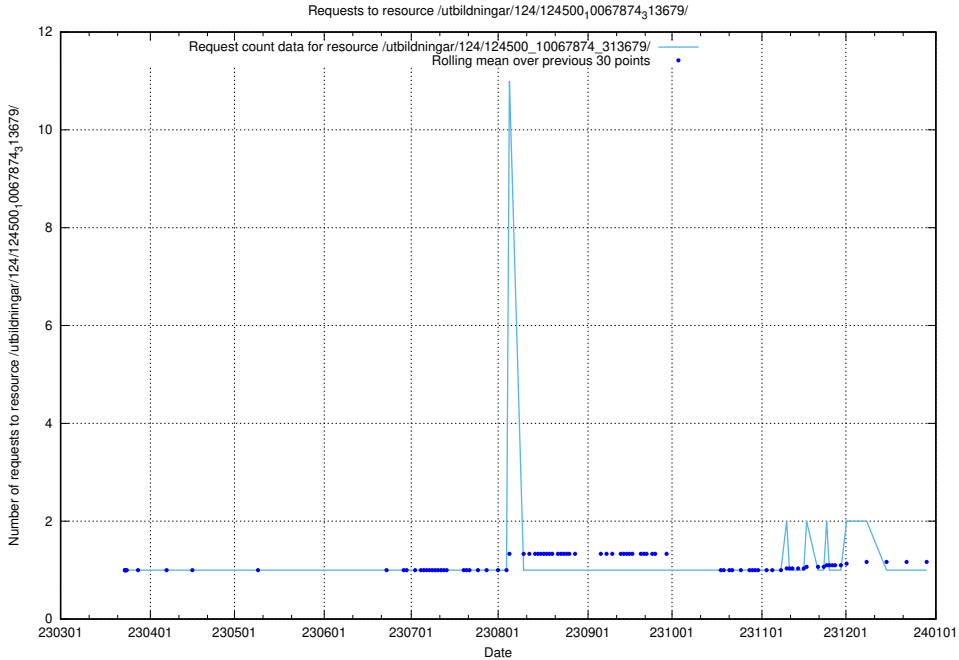

### 5.2116 Usage of /utbildningar/124/124500\_10067874\_313679/

Here, we count the number of requests to resource /utbildningar/124/124500\_10067874\_313679/.