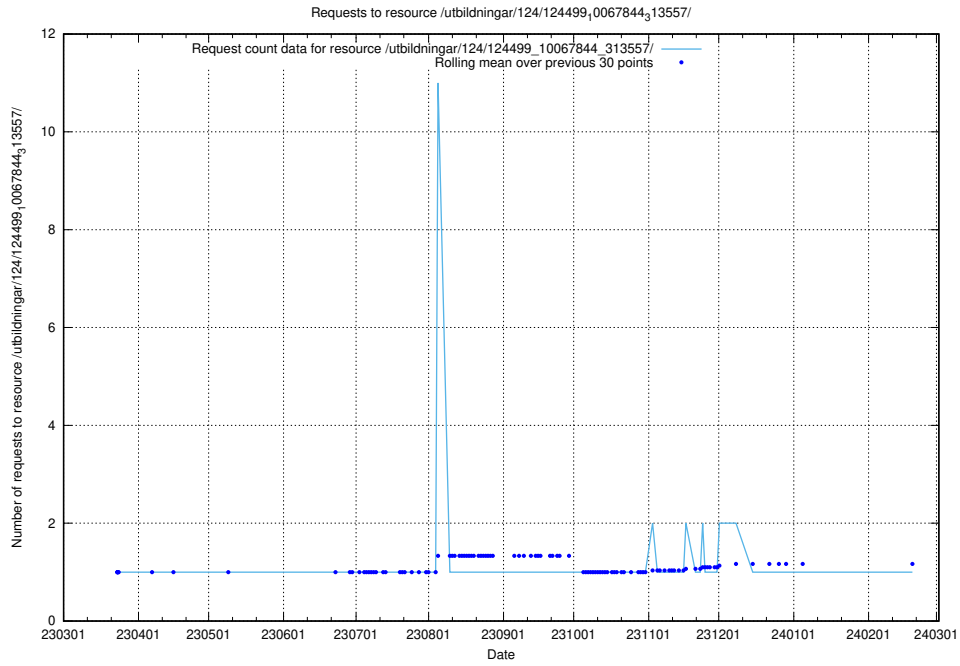

5.2248 Usage of /utbildningar/124/124499_10067844_313557/

Here, we count the number of requests to resource /utbildningar/124/124499_10067844_313557/.