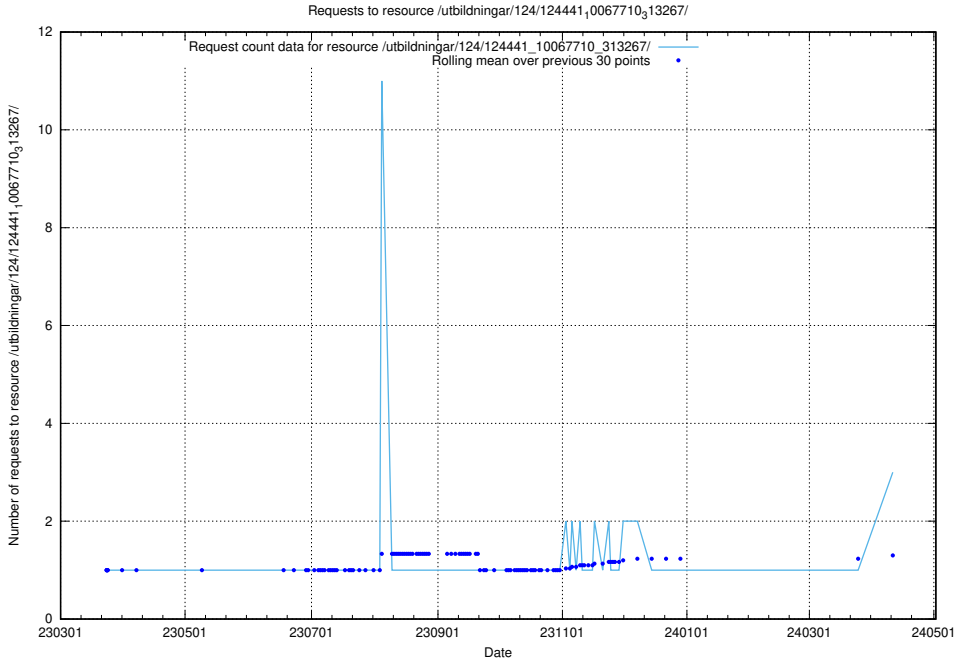

5.362 Usage of /utbildningar/124/124441_10067710_313267/

Here, we count the number of requests to resource /utbildningar/124/124441_10067710_313267/.