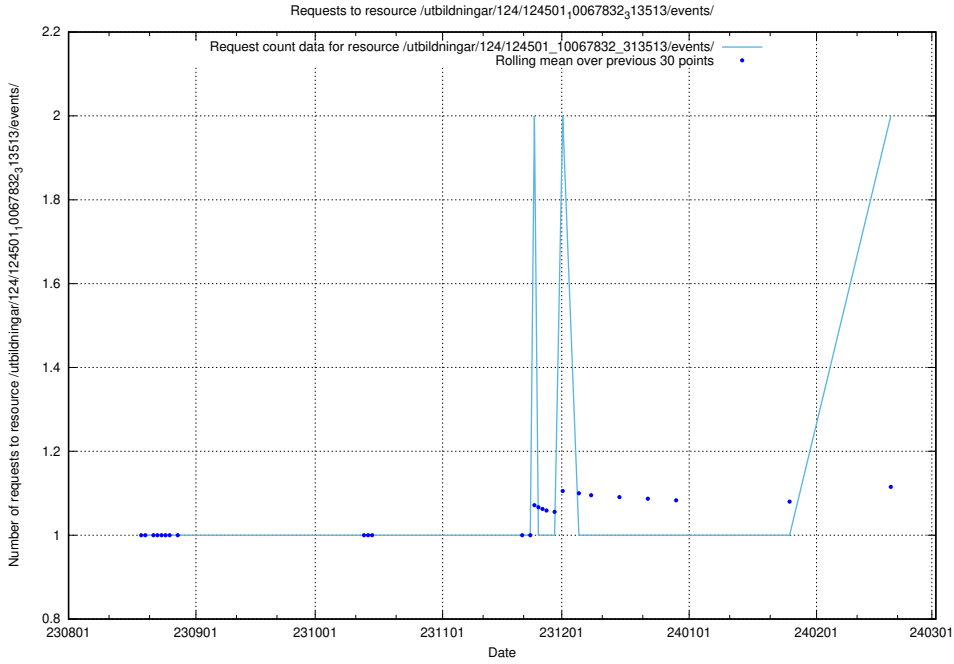

### 5.790 Usage of /utbildningar/124/124501\_10067832\_313513/events/

Here, we count the number of requests to resource /utbildningar/124/124501\_10067832\_313513/events/