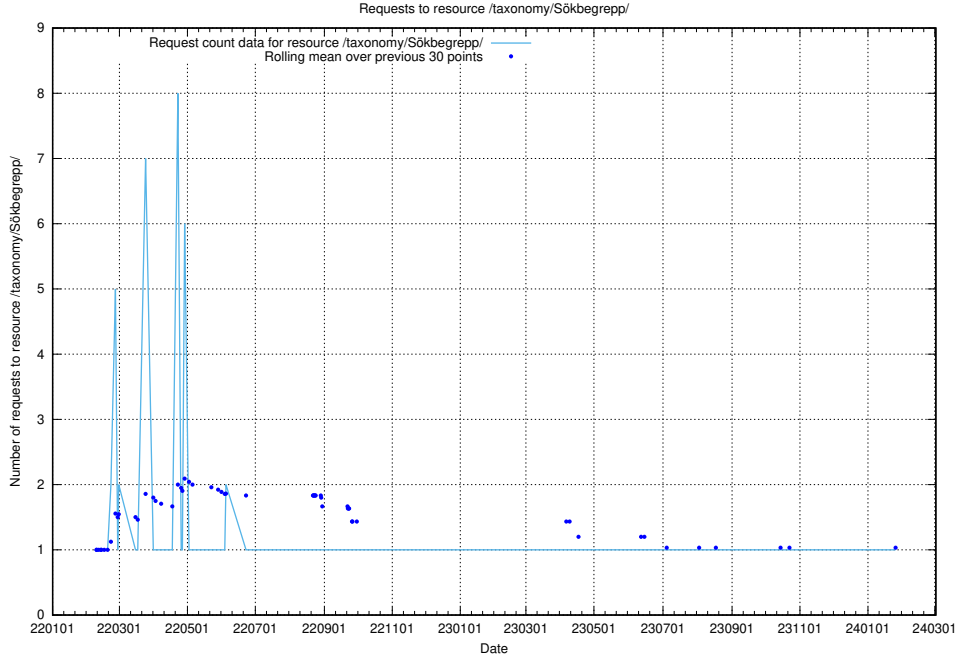

5.1859 Usage of /taxonomy/Sökbegrepp/

Here, we count the number of requests to resource /taxonomy/Sökbegrepp/.