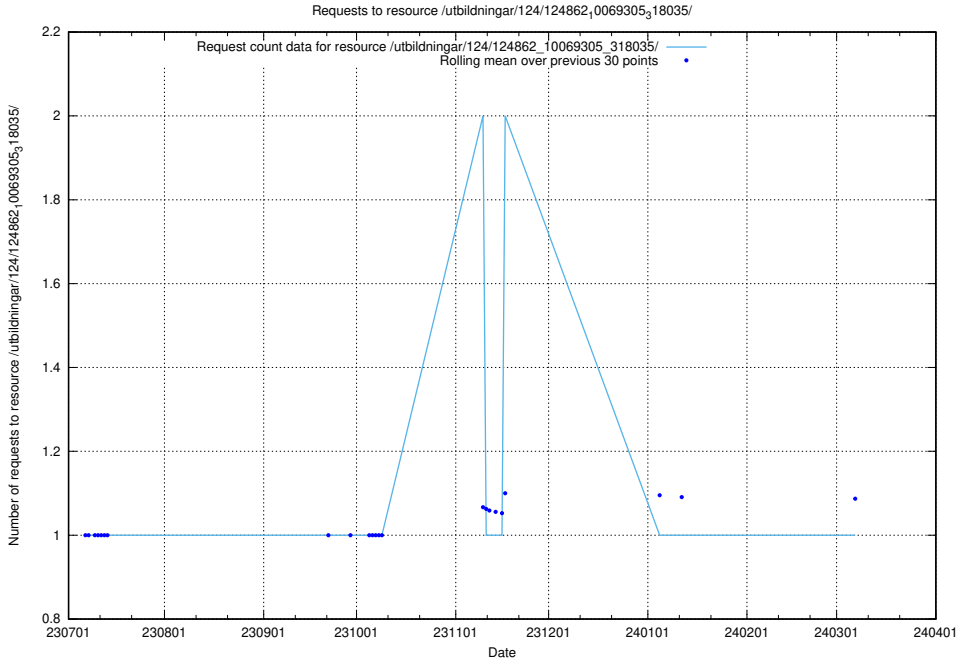

5.5095 Usage of /utbildningar/124/124862_10069305_318035/

Here, we count the number of requests to resource /utbildningar/124/124862_10069305_318035/.