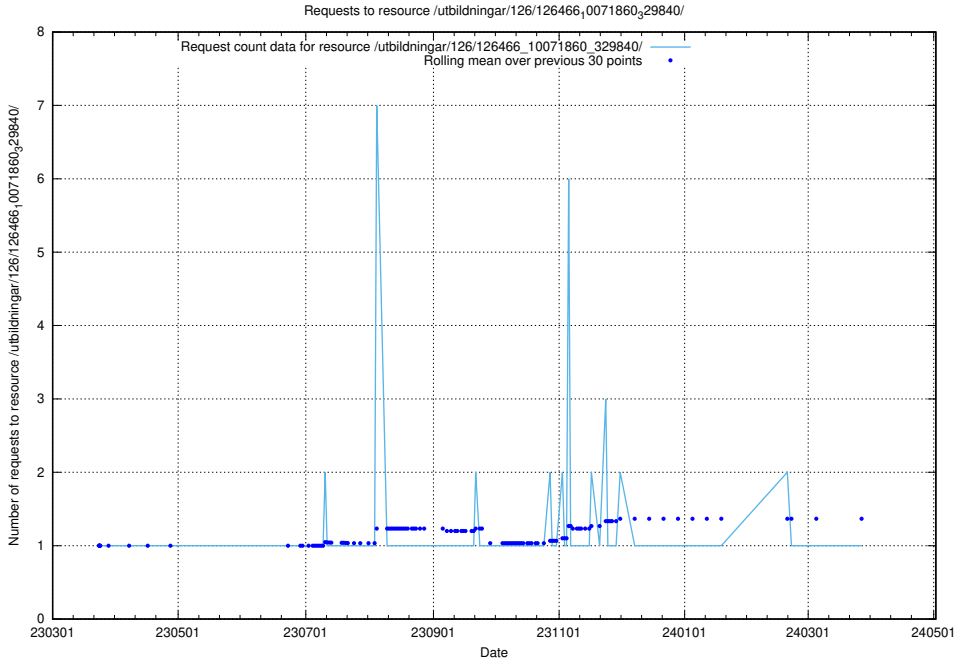

5.6188 Usage of /utbildningar/126/126466_10071860_329840/

Here, we count the number of requests to resource /utbildningar/126/126466_10071860_329840/.