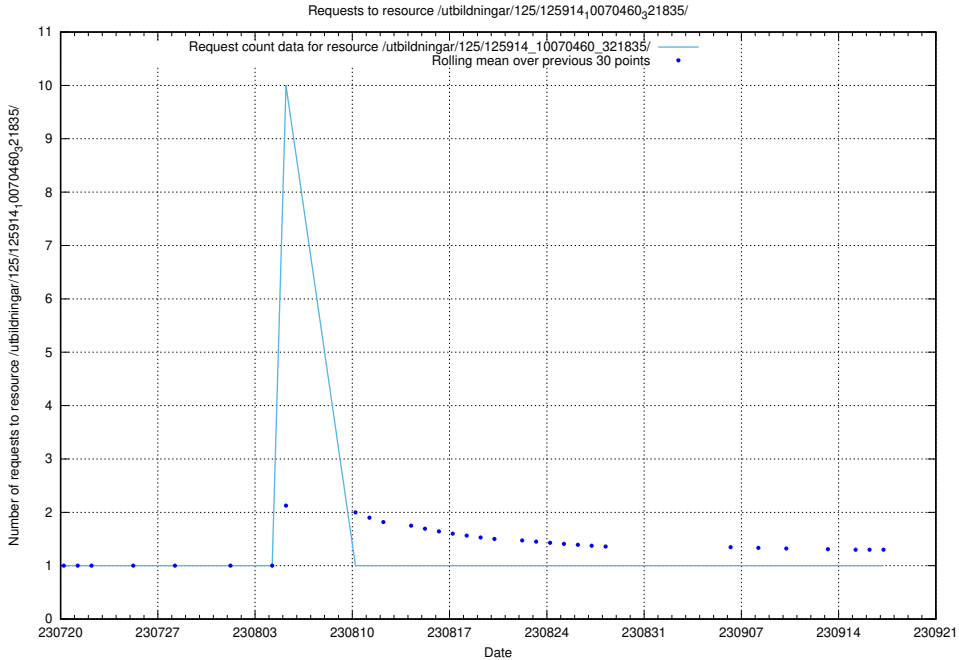

5.4781 Usage of /utbildningar/125/125914_10070460_321835/

Here, we count the number of requests to resource /utbildningar/125/125914_10070460_321835/.