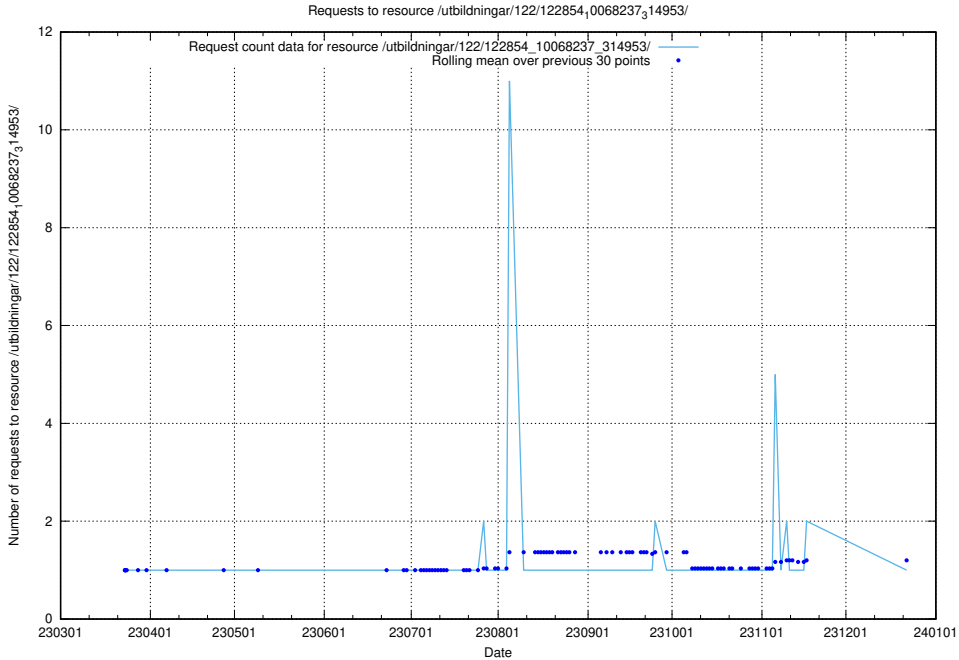

### 5.4969 Usage of /utbildningar/122/122854\_10068237\_314953/

Here, we count the number of requests to resource /utbildningar/122/122854\_10068237\_314953/.