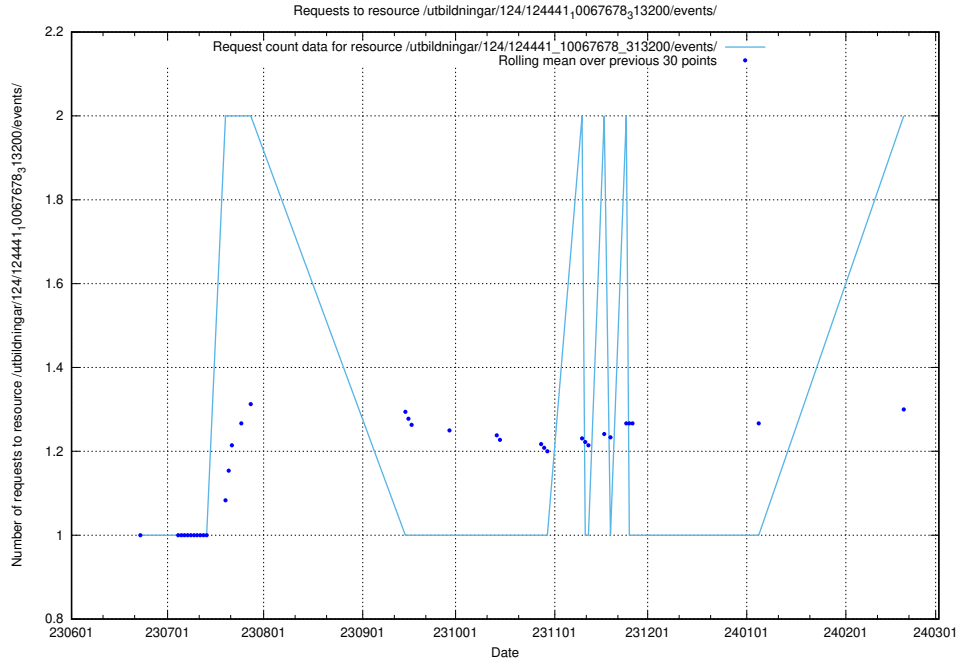

5.903 Usage of /utbildningar/124/124441_10067678_313200/events/

Here, we count the number of requests to resource /utbildningar/124/124441_10067678_313200/events/