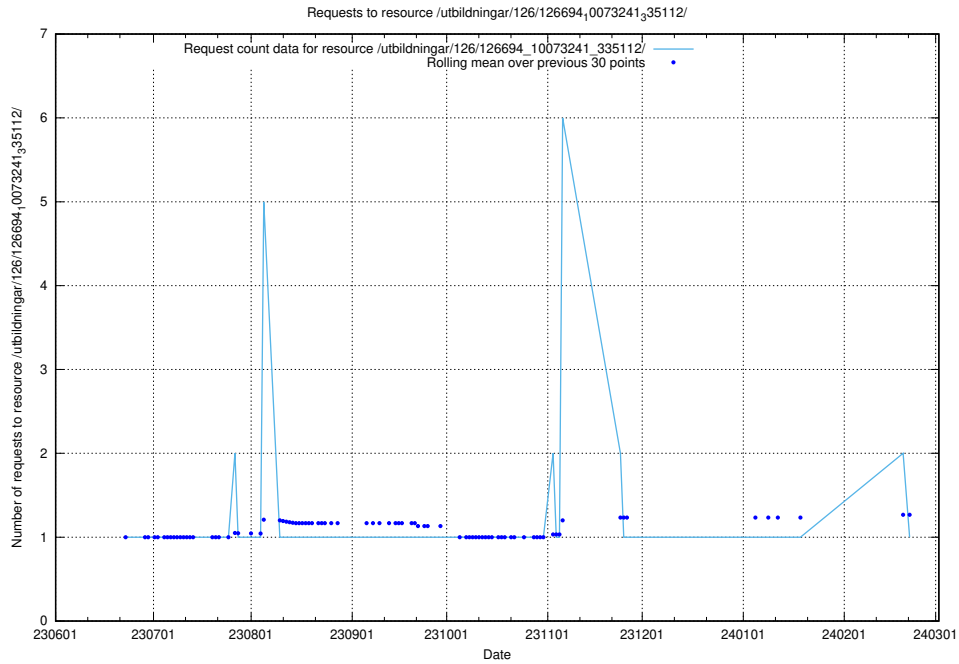

5.5414 Usage of /utbildningar/126/126694_10073241_335112/

Here, we count the number of requests to resource /utbildningar/126/126694_10073241_335112/.