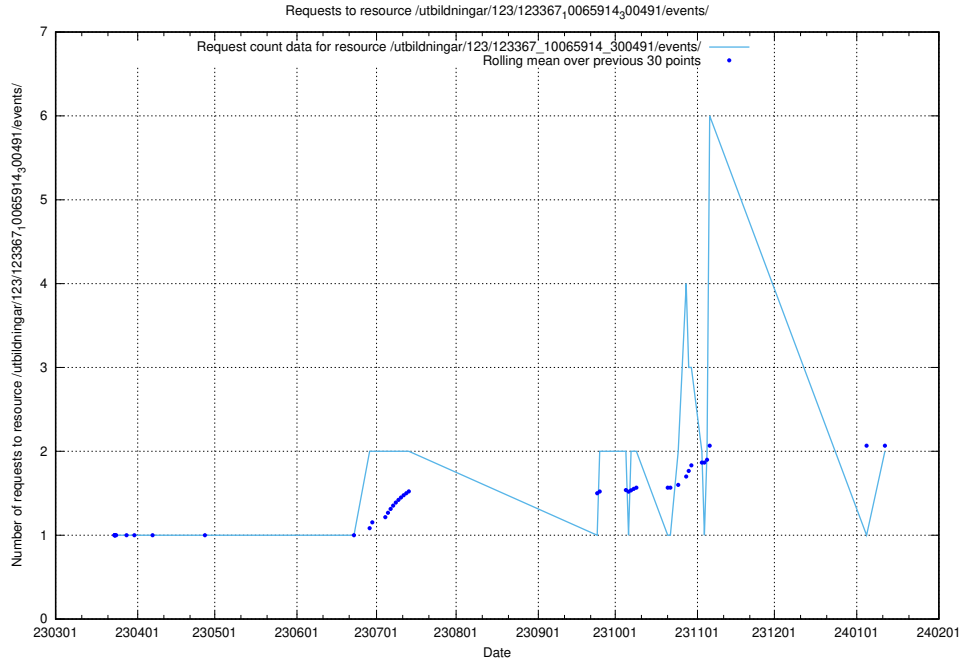

### 5.786 Usage of /utbildningar/123/123367\_10065914\_300491/events/

Here, we count the number of requests to resource /utbildningar/123/123367\_10065914\_300491/events/