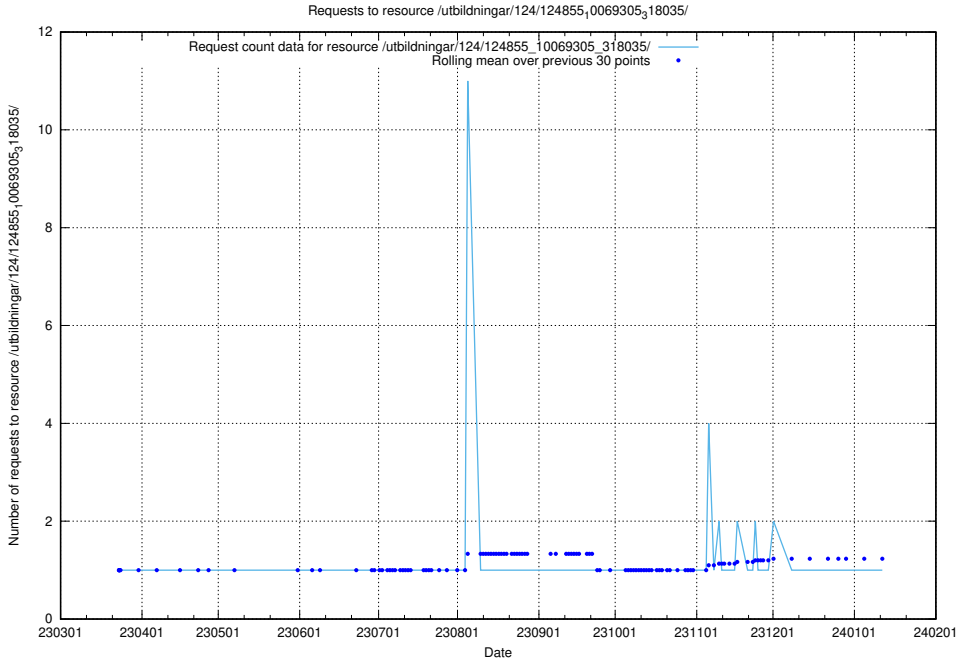

5.1224 Usage of /utbildningar/124/124855_10069305_318035/

Here, we count the number of requests to resource /utbildningar/124/124855_10069305_318035/.