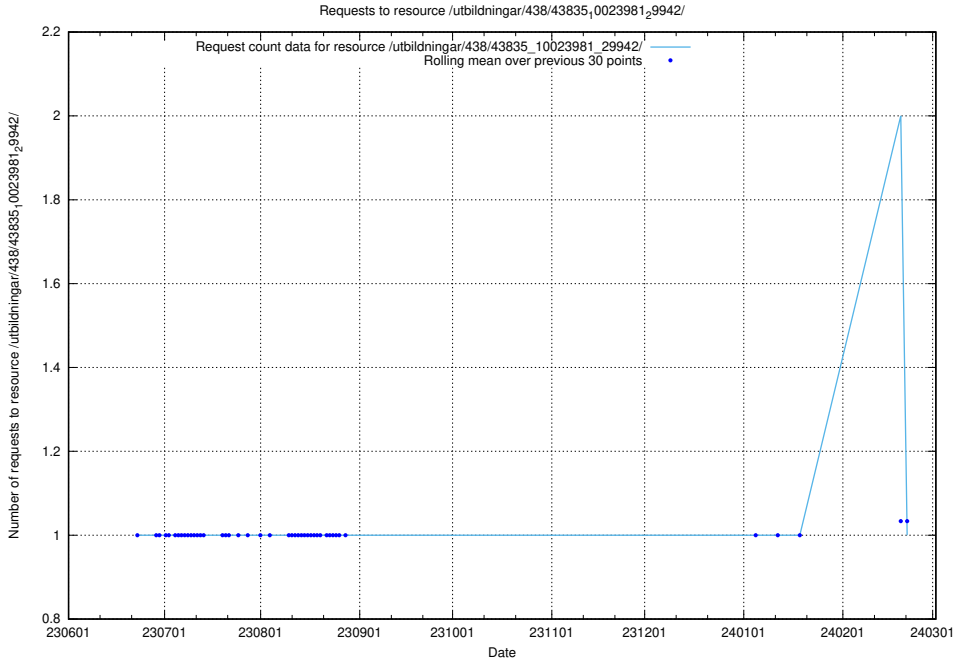

5.5353 Usage of /utbildningar/438/43835_10023981_29942/

Here, we count the number of requests to resource /utbildningar/438/43835_10023981_29942/.