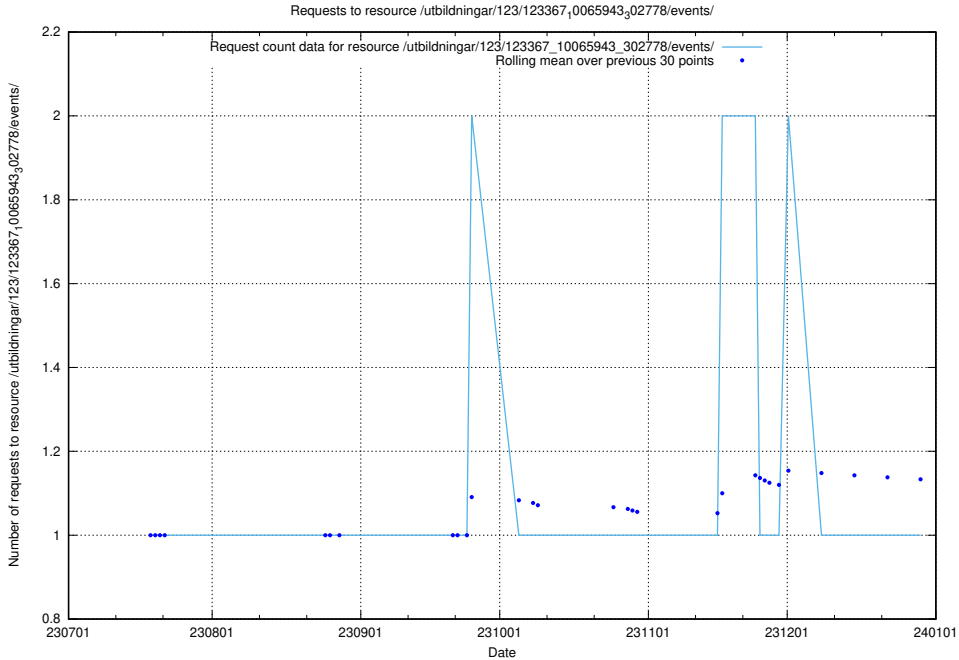

### 5.4812 Usage of /utbildningar/123/123367\_10065943\_302778/events/

Here, we count the number of requests to resource /utbildningar/123/123367\_10065943\_302778/events/