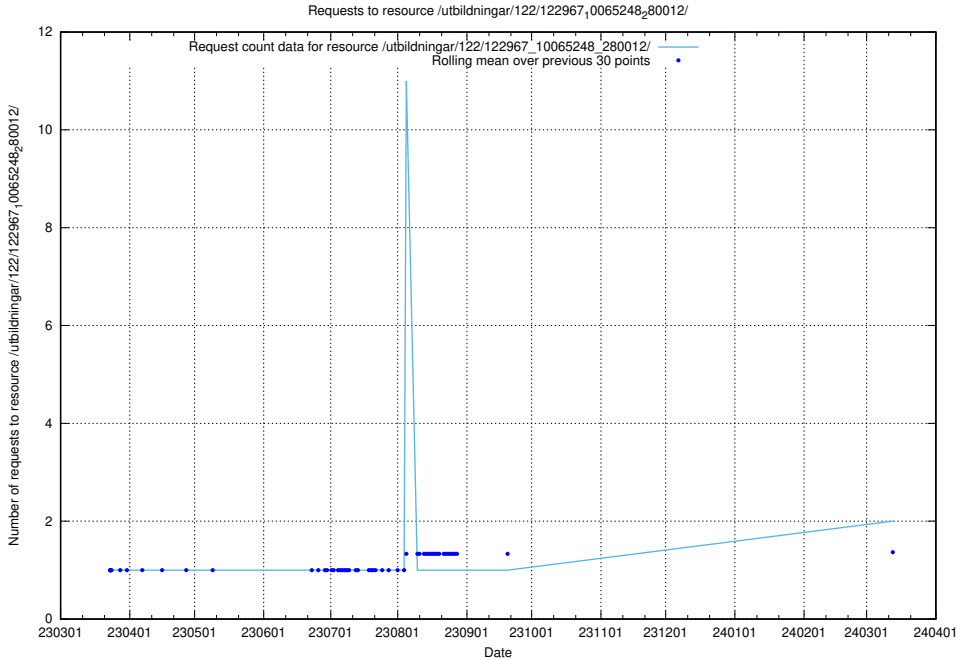

### 5.831 Usage of /utbildningar/124/124514\_10065863\_297616/events/

Here, we count the number of requests to resource /utbildningar/124/124514\_10065863\_297616/events/