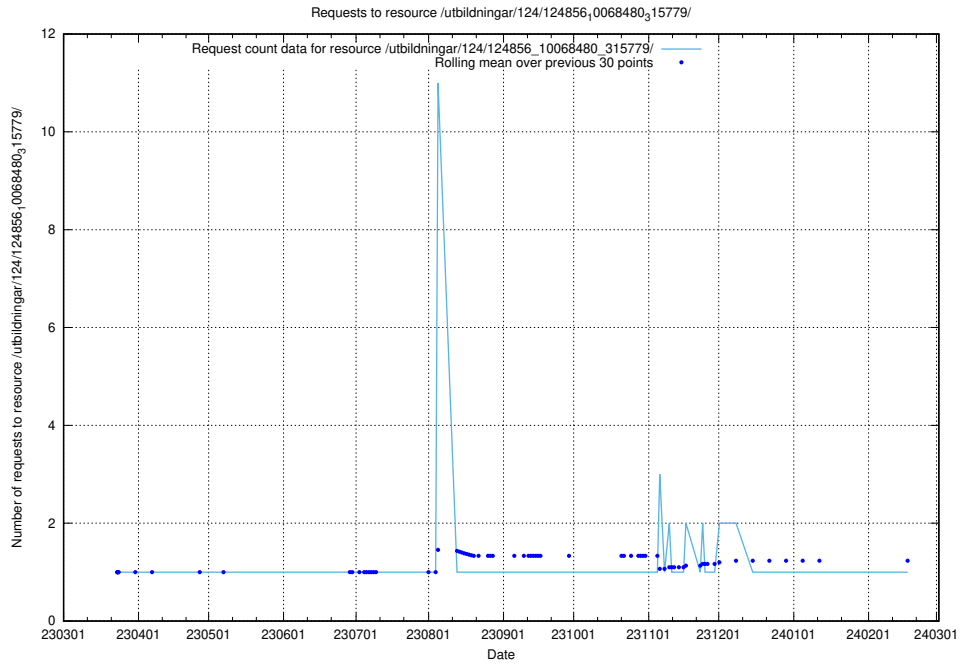

5.1218 Usage of /utbildningar/124/124856_10068480_315779/

Here, we count the number of requests to resource /utbildningar/124/124856_10068480_315779/.