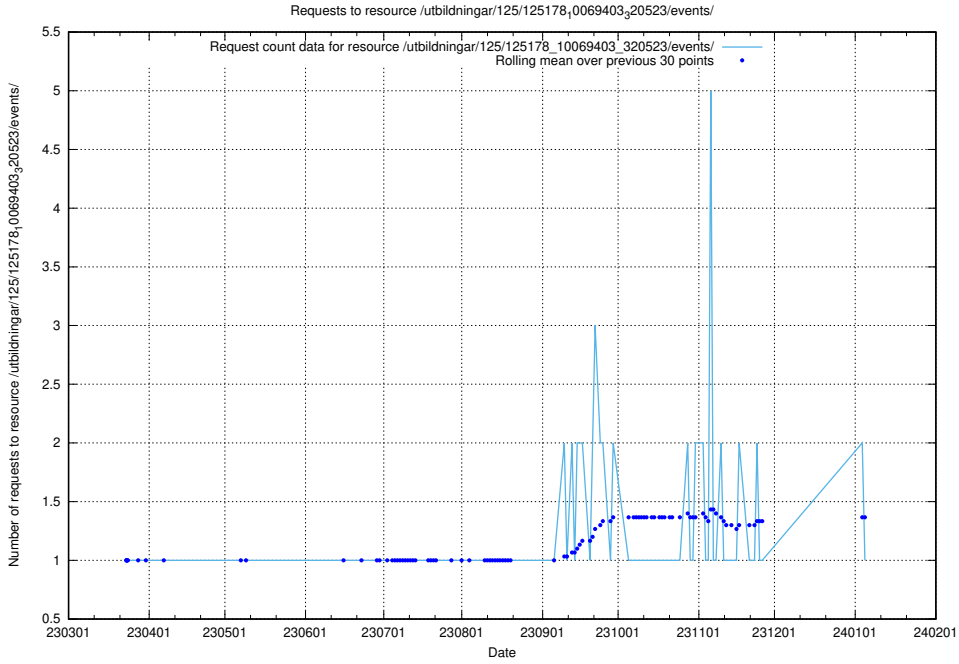

5.1169 Usage of /utbildningar/125/125178_10069403_320523/events/

Here, we count the number of requests to resource /utbildningar/125/125178_10069403_320523/events/