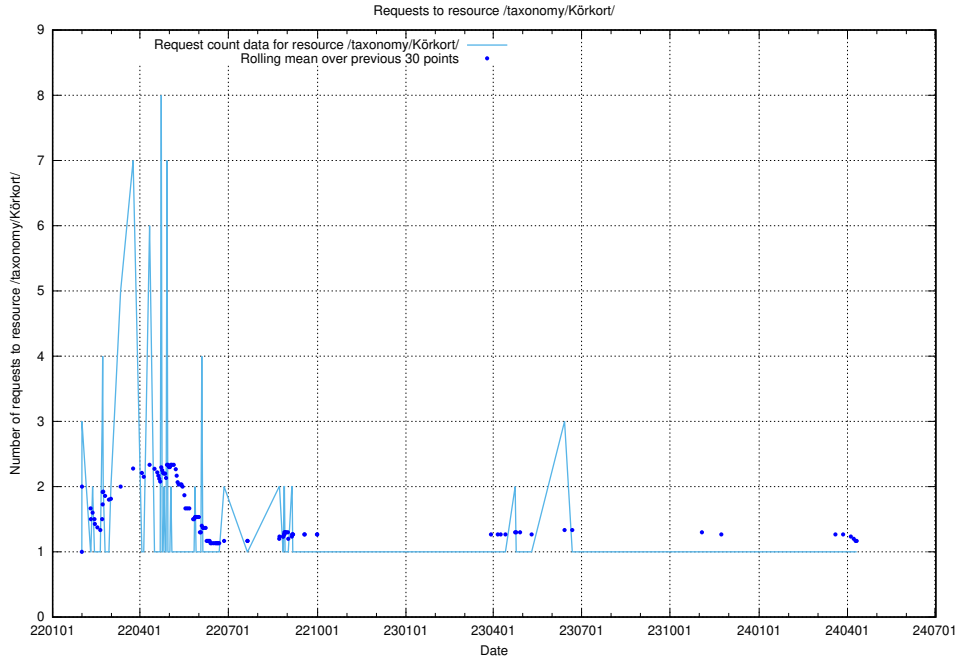

### 5.3241 Usage of /taxonomy/Körkort/

Here, we count the number of requests to resource /taxonomy/Körkort/.