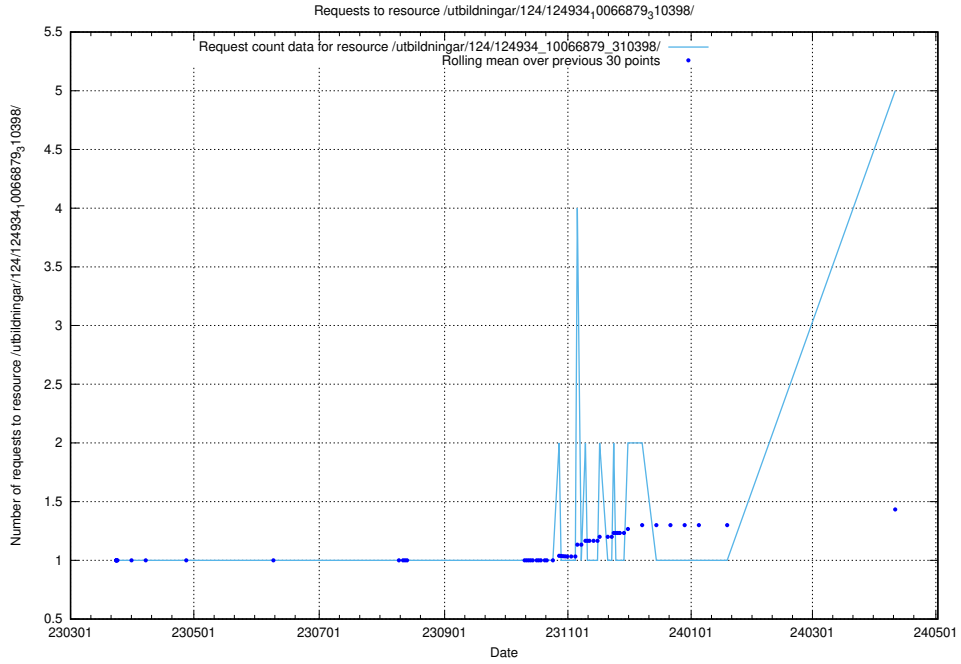

### 5.150 Usage of /utbildningar/124/124934\_10066879\_310398/

Here, we count the number of requests to resource /utbildningar/124/124934\_10066879\_310398/.