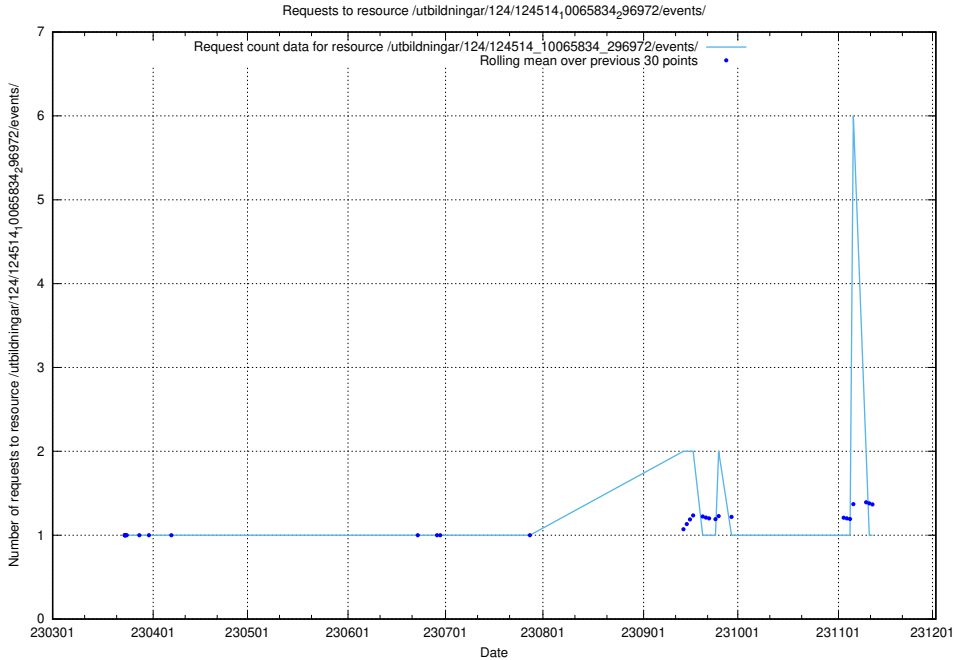

### 5.1922 Usage of /utbildningar/124/124514\_10065834\_296972/events/

Here, we count the number of requests to resource /utbildningar/124/124514\_10065834\_296972/events/