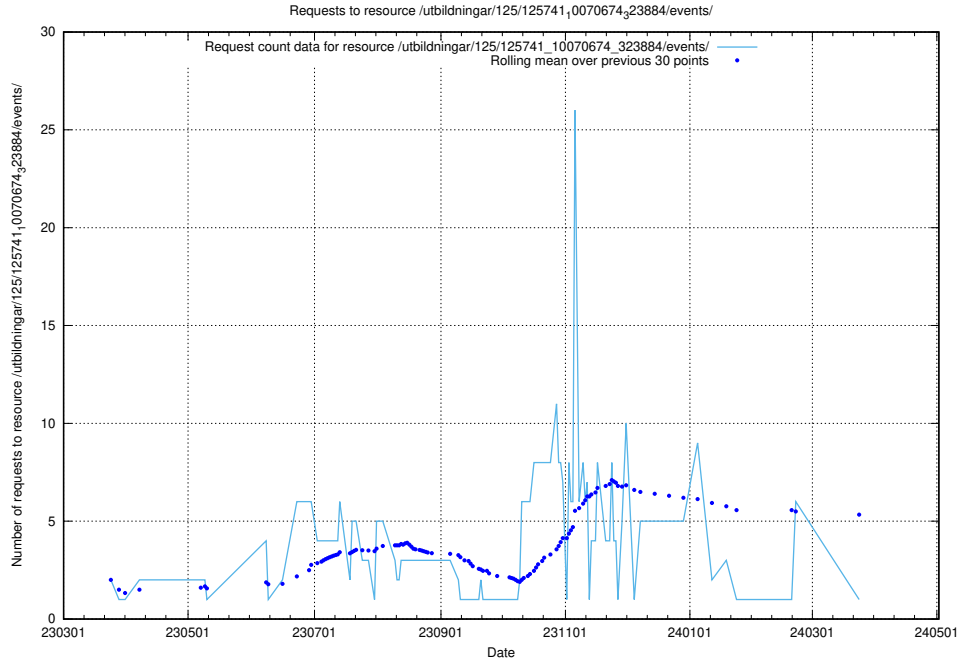

5.5942 Usage of /utbildningar/125/125741_10070674_323884/events/

Here, we count the number of requests to resource /utbildningar/125/125741_10070674_323884/events/