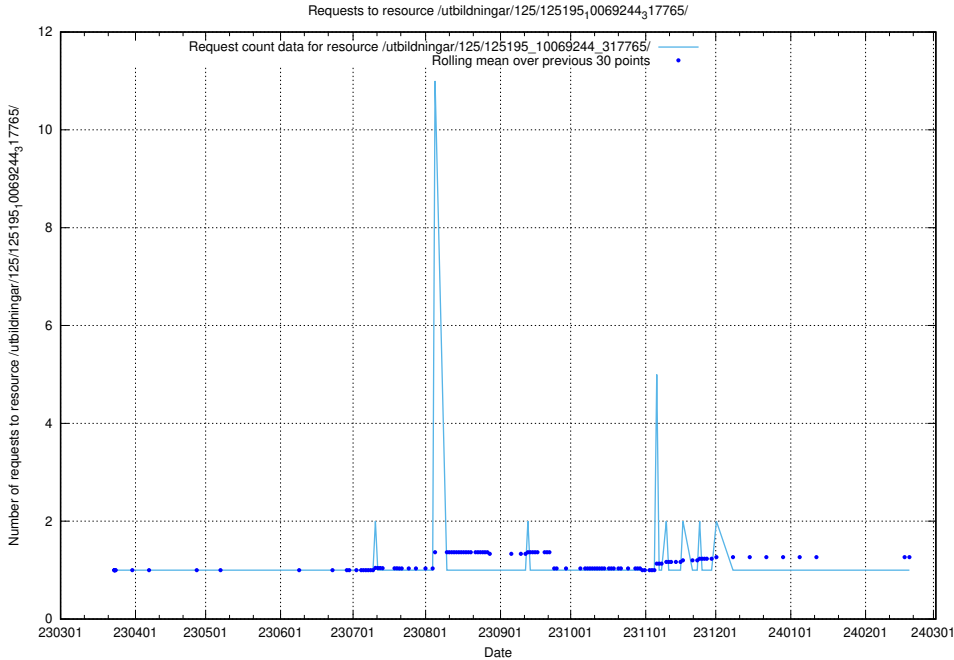

5.1164 Usage of /utbildningar/125/125195_10069244_317765/

Here, we count the number of requests to resource /utbildningar/125/125195_10069244_317765/.