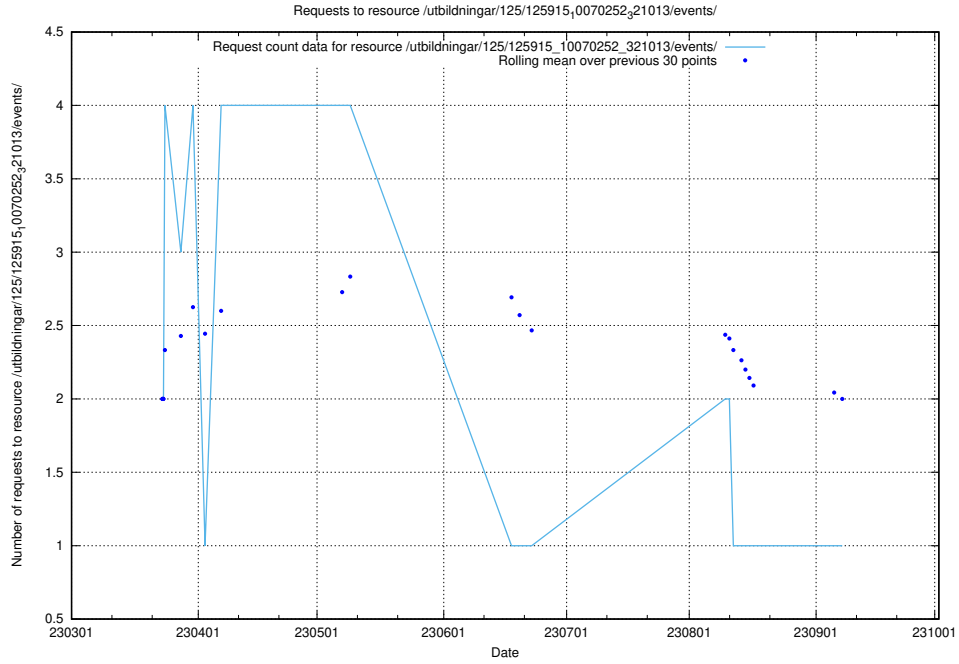

5.6051 Usage of /utbildningar/125/125915_10070252_321013/events/

Here, we count the number of requests to resource /utbildningar/125/125915_10070252_321013/events/