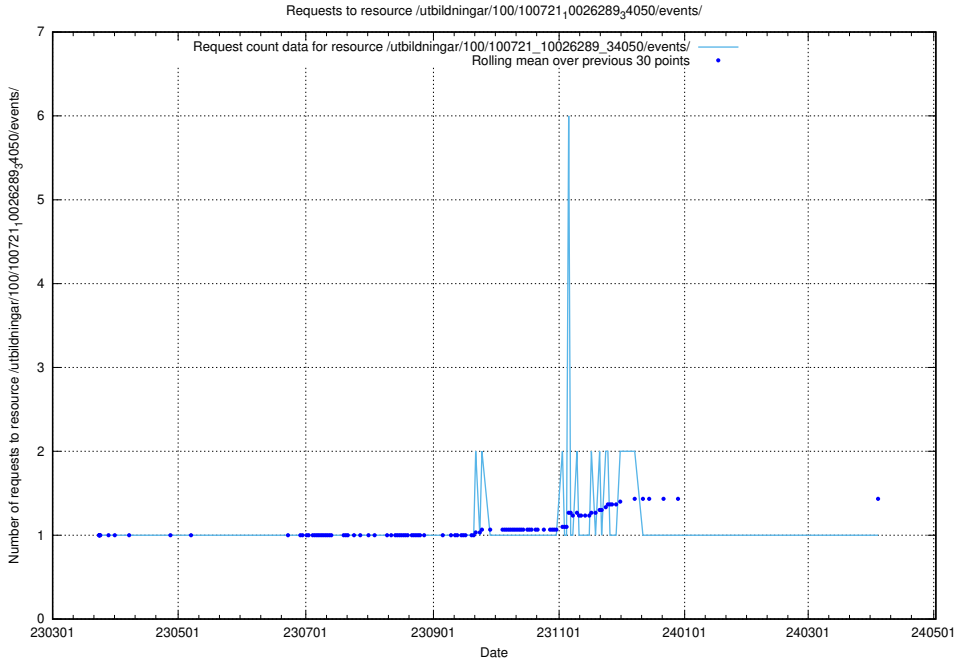

5.5474 Usage of /utbildningar/100/100721_10026289_34050/events/

Here, we count the number of requests to resource /utbildningar/100/100721_10026289_34050/events/.