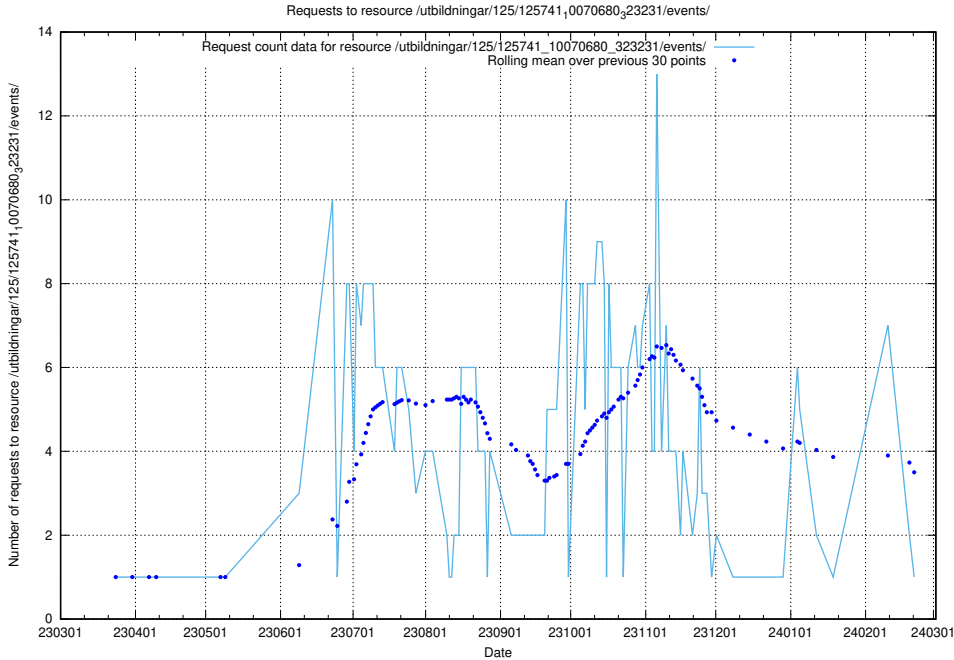

5.6013 Usage of /utbildningar/125/125741_10070680_323231/events/

Here, we count the number of requests to resource /utbildningar/125/125741_10070680_323231/events/