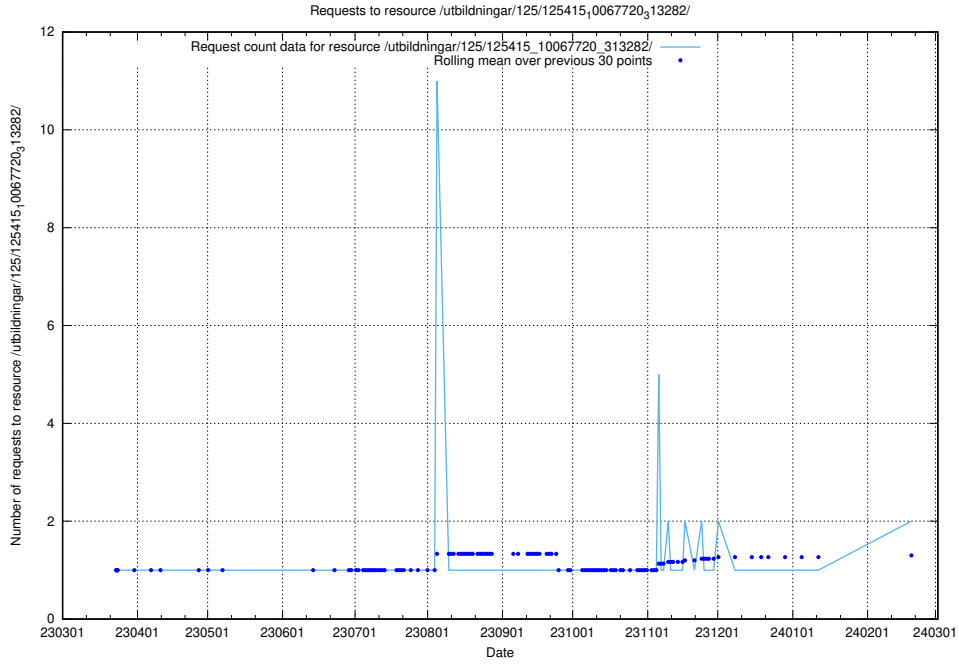

5.520 Usage of /utbildningar/125/125195_10069397_323486/

Here, we count the number of requests to resource /utbildningar/125/125195_10069397_323486/.

5.521 Usage of /utbildningar/125/125178_10071447_326589/events/