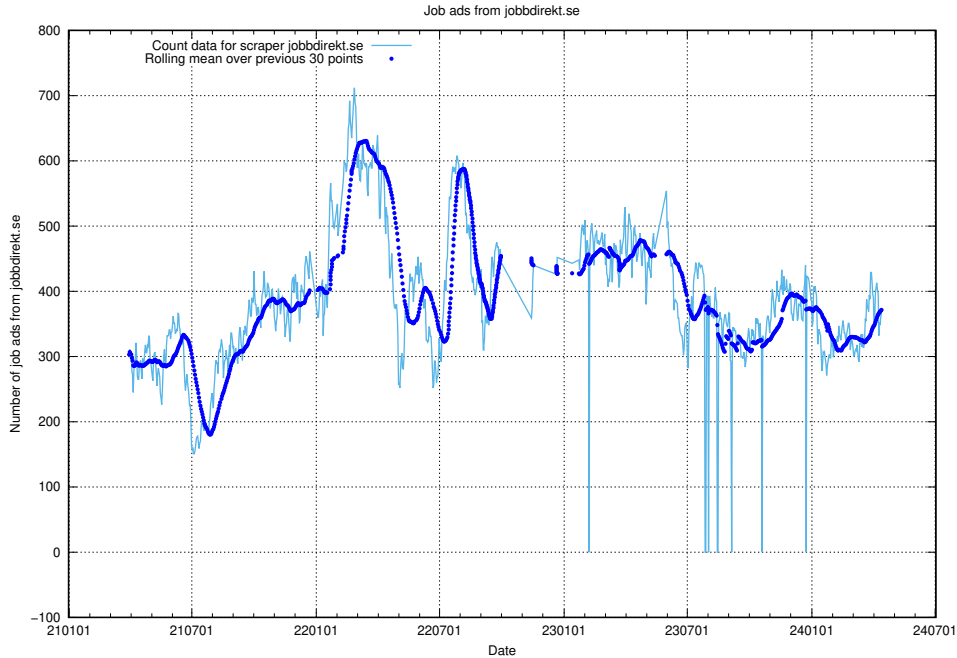

13.10 Number of ads by scraper jobbdirekt.se

Here, we count the number of job ads scraped from jobbdirekt.se.