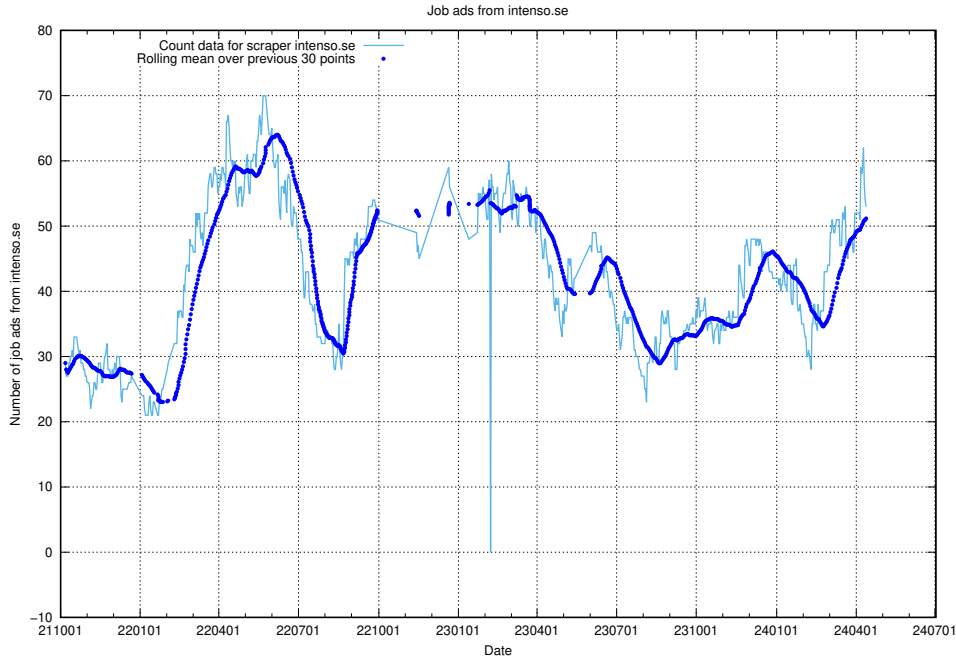

13.17 Number of ads by scraper intenso.se

Here, we count the number of job ads scraped from intenso.se.