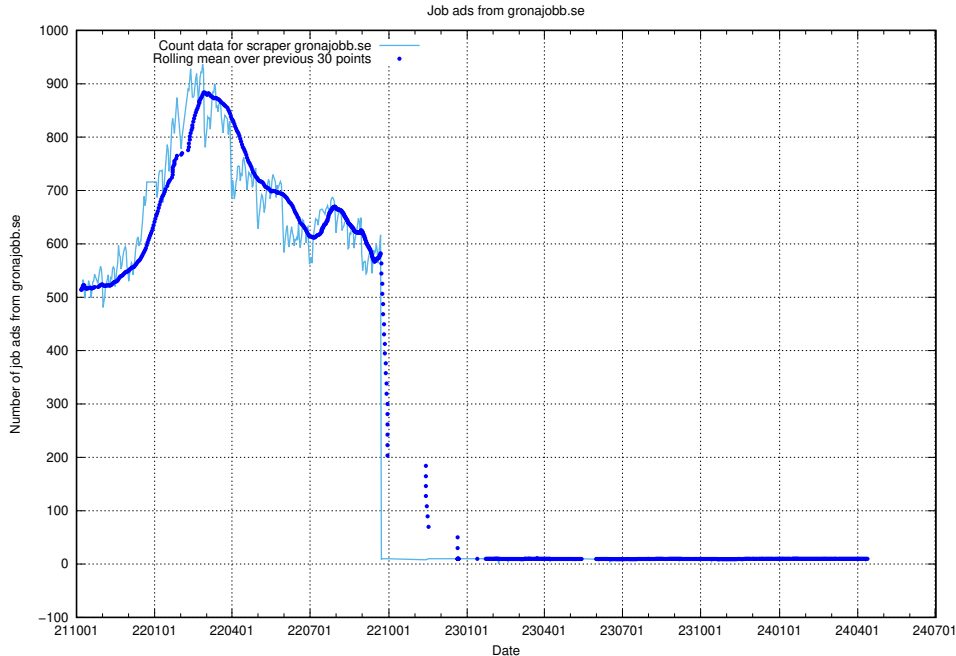

13.19 Number of ads by scraper gronajobb.se

Here, we count the number of job ads scraped from gronajobb.se.