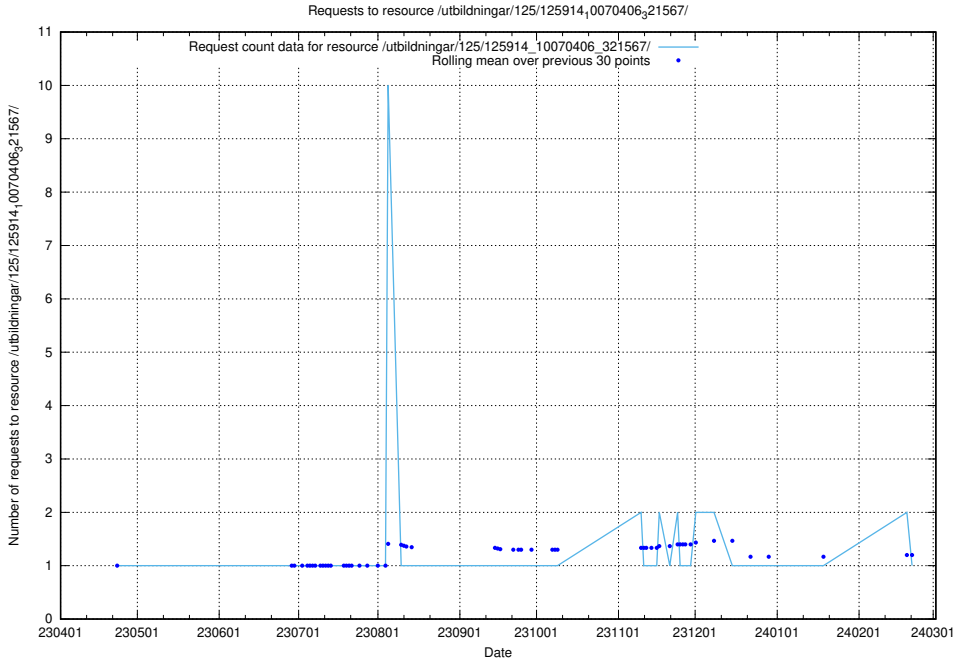

5.5748 Usage of /utbildningar/125/125914_10070406_321567/

Here, we count the number of requests to resource /utbildningar/125/125914_10070406_321567/.

5.5749 Usage of /utbildningar/125/125741_10070748_323062/