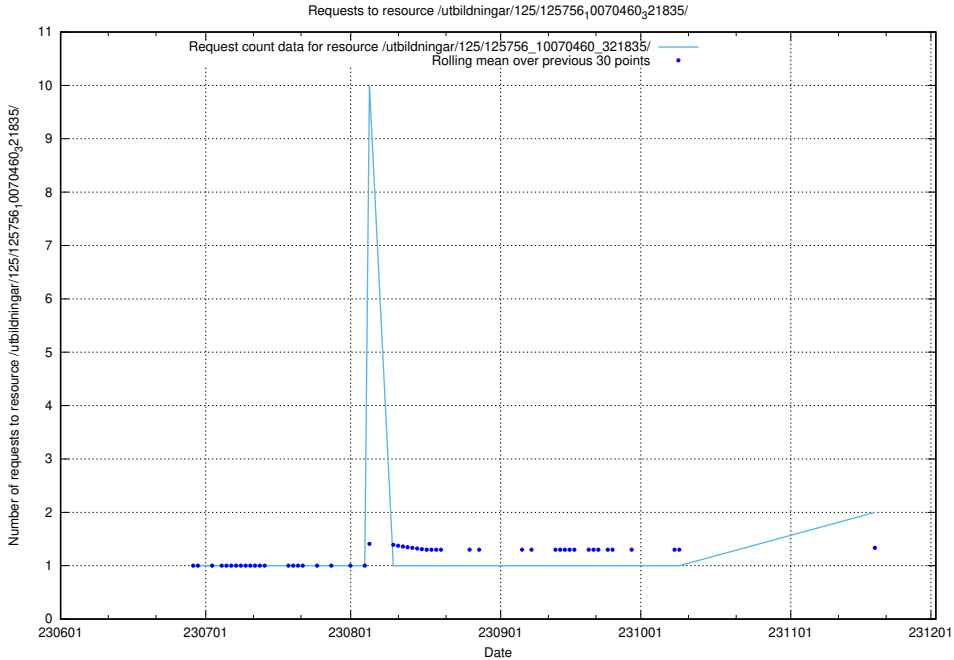

5.856 Usage of /utbildningar/125/125756_10070460_321835/

Here, we count the number of requests to resource /utbildningar/125/125756_10070460_321835/.