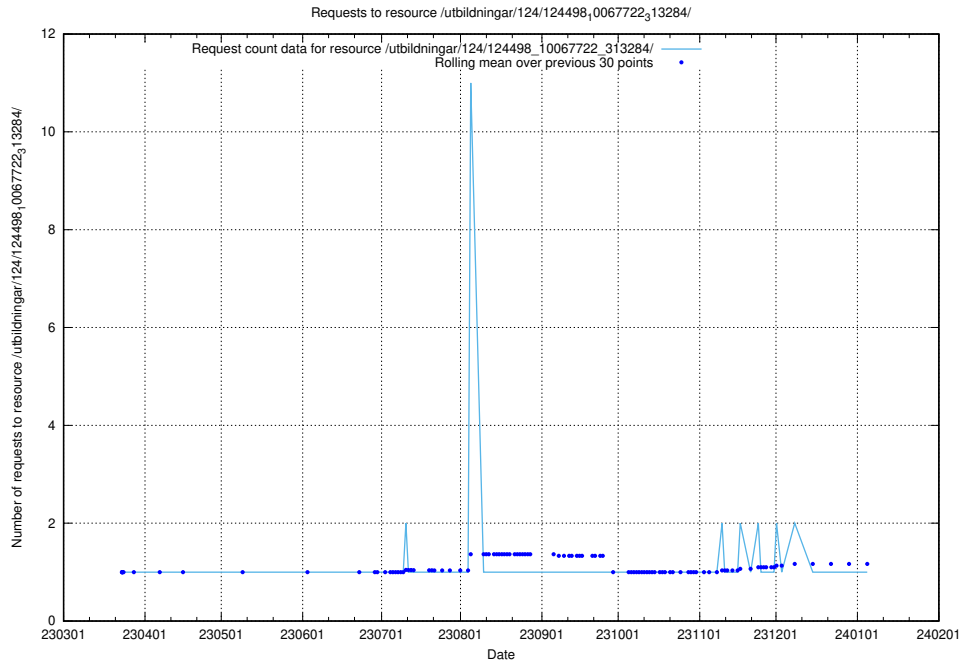

5.2480 Usage of /utbildningar/124/124498_10067722_313284/

Here, we count the number of requests to resource /utbildningar/124/124498_10067722_313284/.