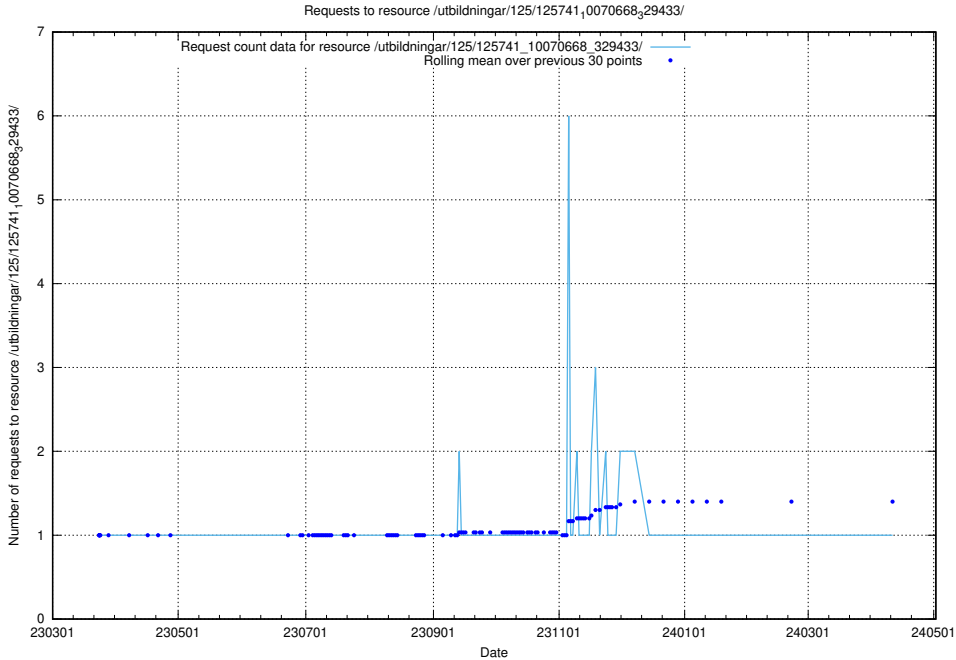

5.6184 Usage of /utbildningar/125/125741_10070668_329433/

Here, we count the number of requests to resource /utbildningar/125/125741_10070668_329433/.

5.6185 Usage of /utbildningar/125/125741_10070665_322457/events/