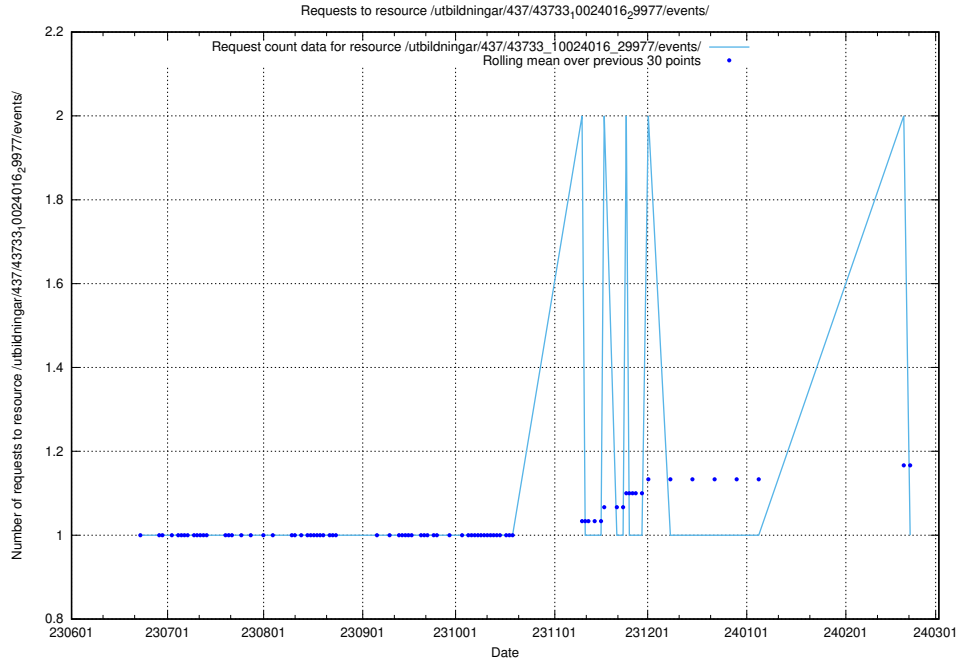

5.5305 Usage of /utbildningar/437/43733_10024016_29977/events/

Here, we count the number of requests to resource /utbildningar/437/43733_10024016_29977/events/.

5.5306 Usage of /utbildningar/437/43733_10024016_29977/