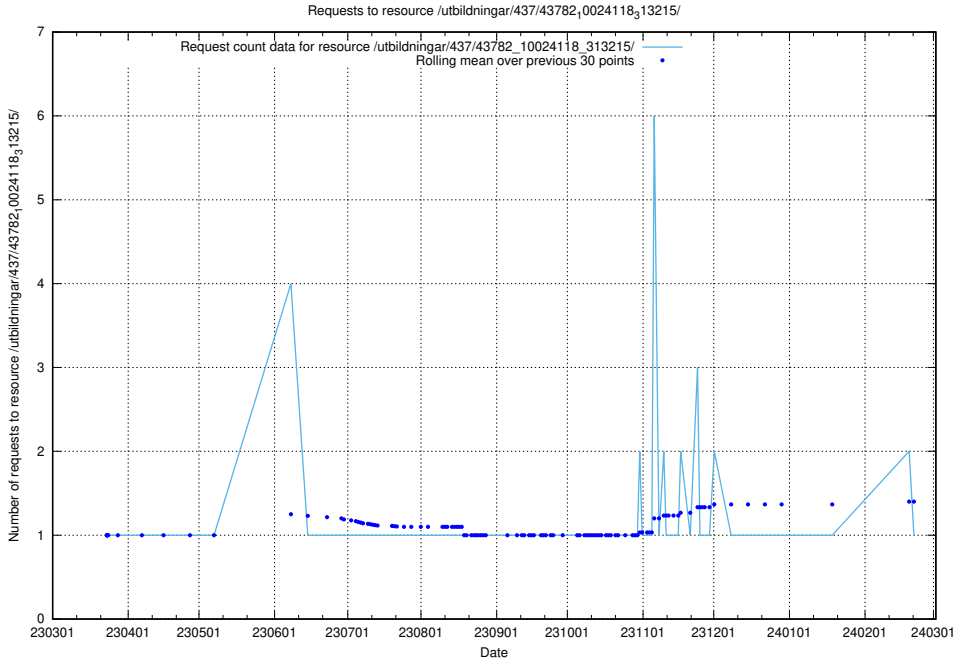

5.6062 Usage of /utbildningar/437/43782_10024118_313215/

Here, we count the number of requests to resource /utbildningar/437/43782_10024118_313215/.