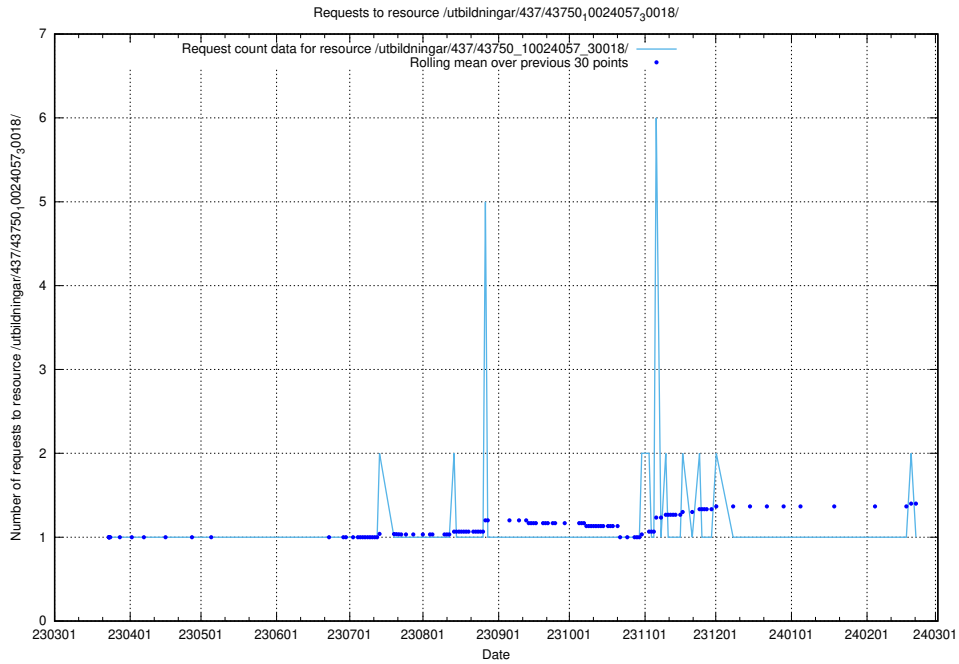

5.6075 Usage of /utbildningar/437/43750_10024057_30018/

Here, we count the number of requests to resource /utbildningar/437/43750_10024057_30018/.

5.6076 Usage of /utbildningar/437/43749_10023979_29940/events/