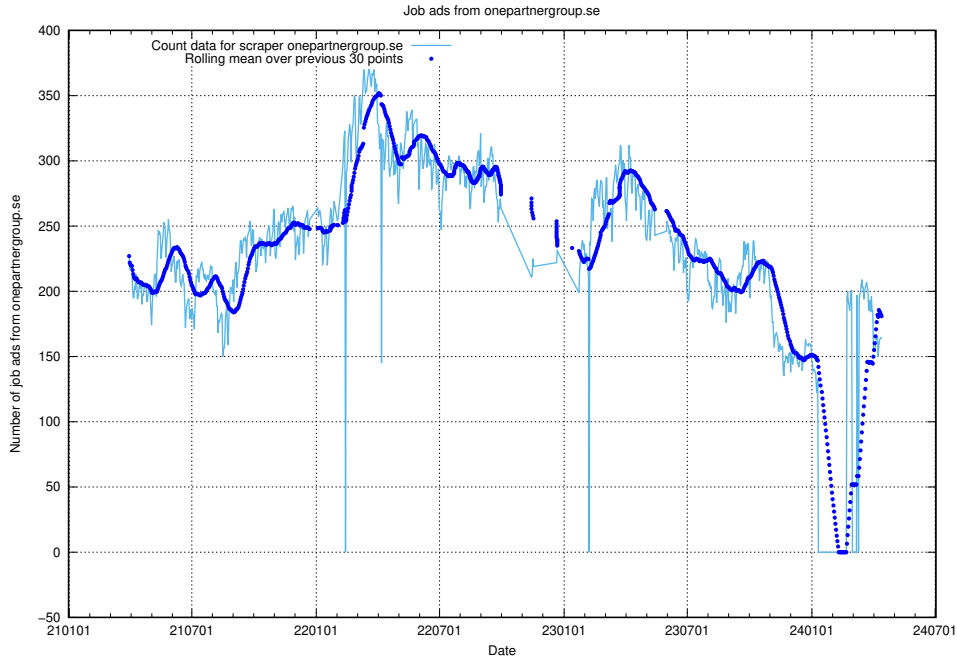

13.13 Number of ads by scraper onepartnergroup.se

Here, we count the number of job ads scraped from onepartnergroup.se.