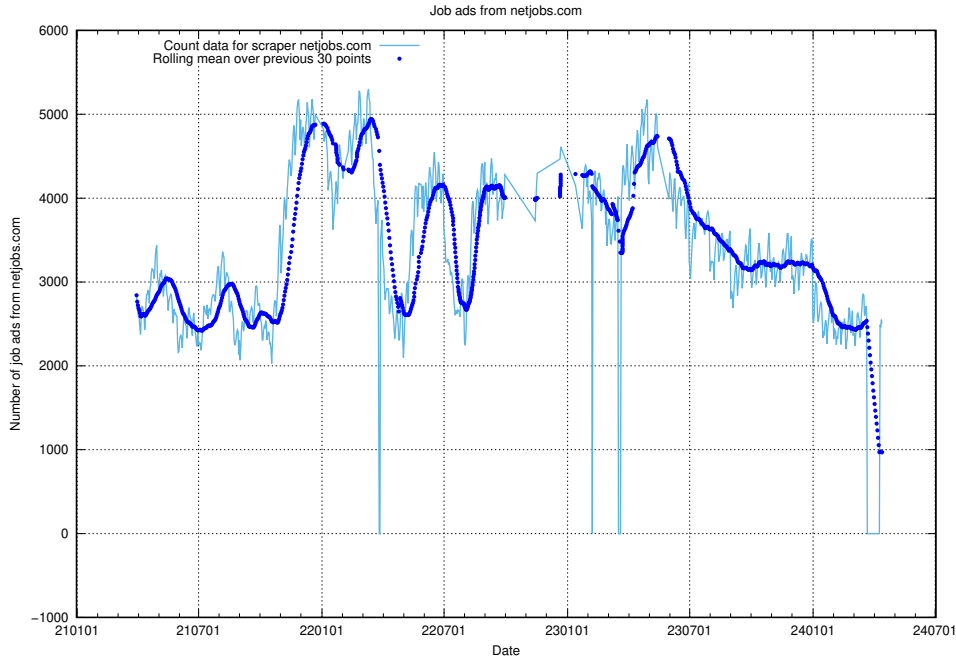

13.5 Number of ads by scraper netjobs.com

Here, we count the number of job ads scraped from netjobs.com.