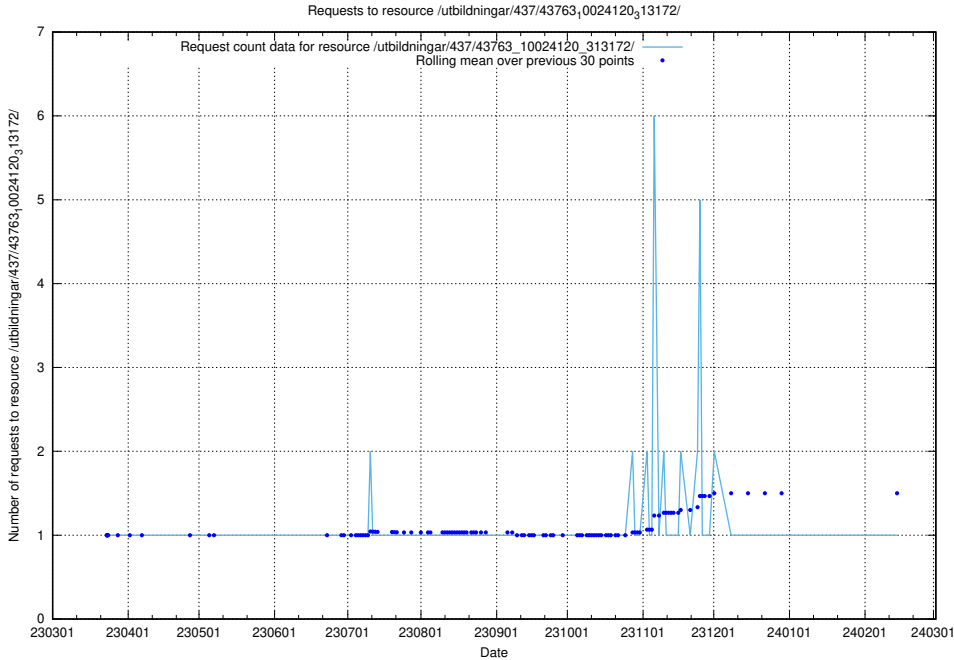

5.6065 Usage of /utbildningar/437/43763_10024120_313172/

Here, we count the number of requests to resource /utbildningar/437/43763_10024120_313172/.