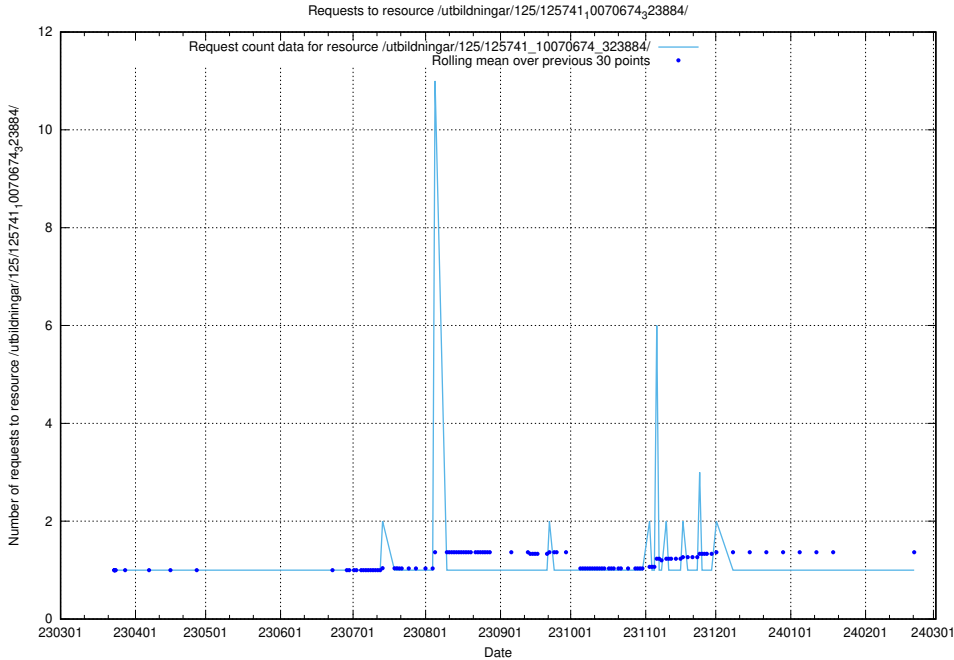

5.6177 Usage of /utbildningar/125/125741_10070674_323884/

Here, we count the number of requests to resource /utbildningar/125/125741_10070674_323884/.