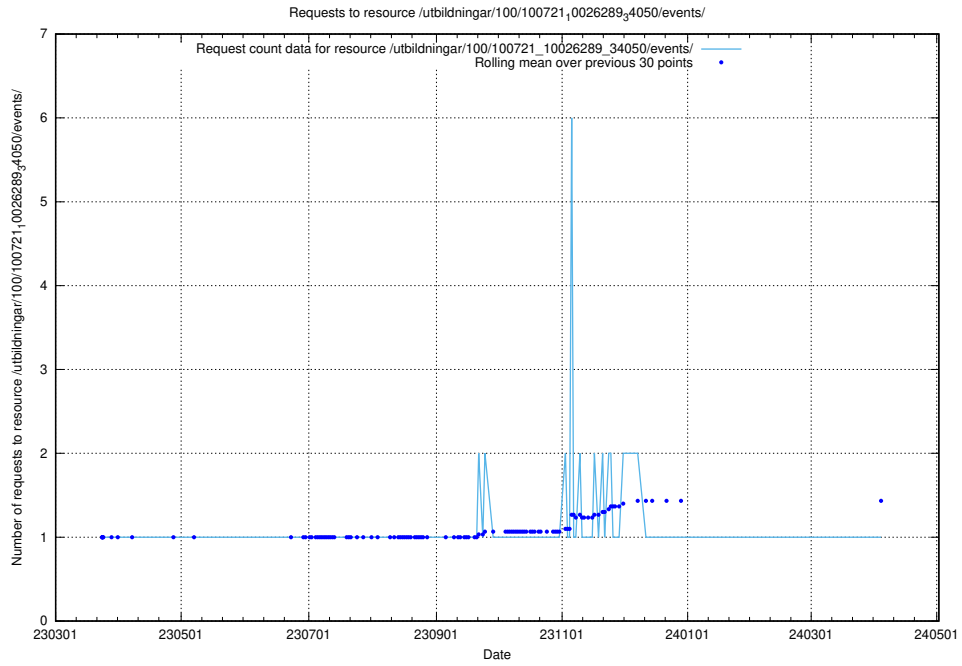

5.5421 Usage of /utbildningar/100/100721_10026289_34050/events/

Here, we count the number of requests to resource /utbildningar/100/100721_10026289_34050/events/.