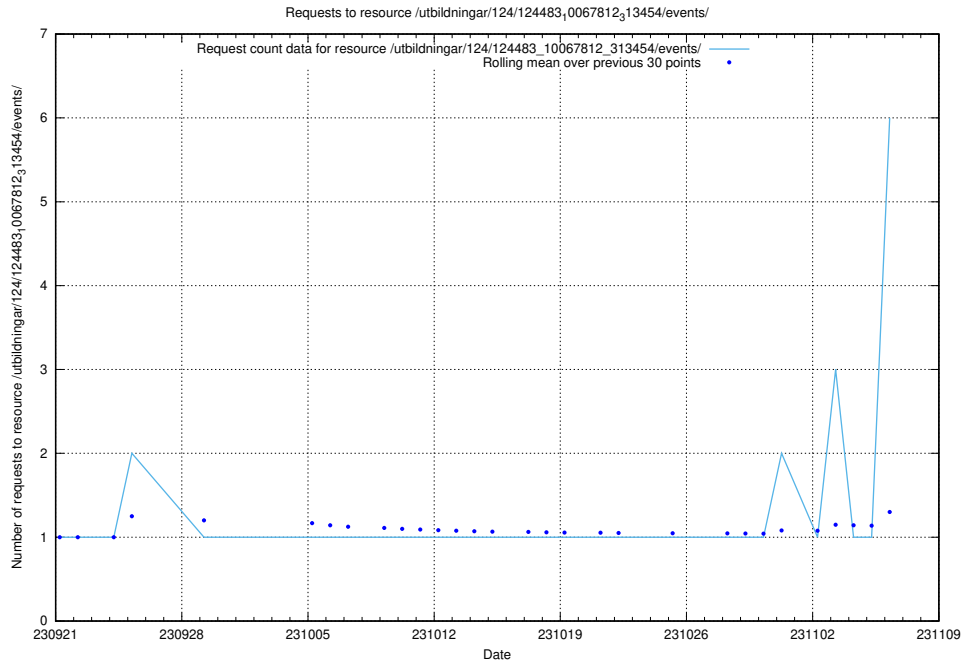

5.77 Usage of /utbildningar/124/124483_10067812_313454/events/

Here, we count the number of requests to resource /utbildningar/124/124483_10067812_313454/events/