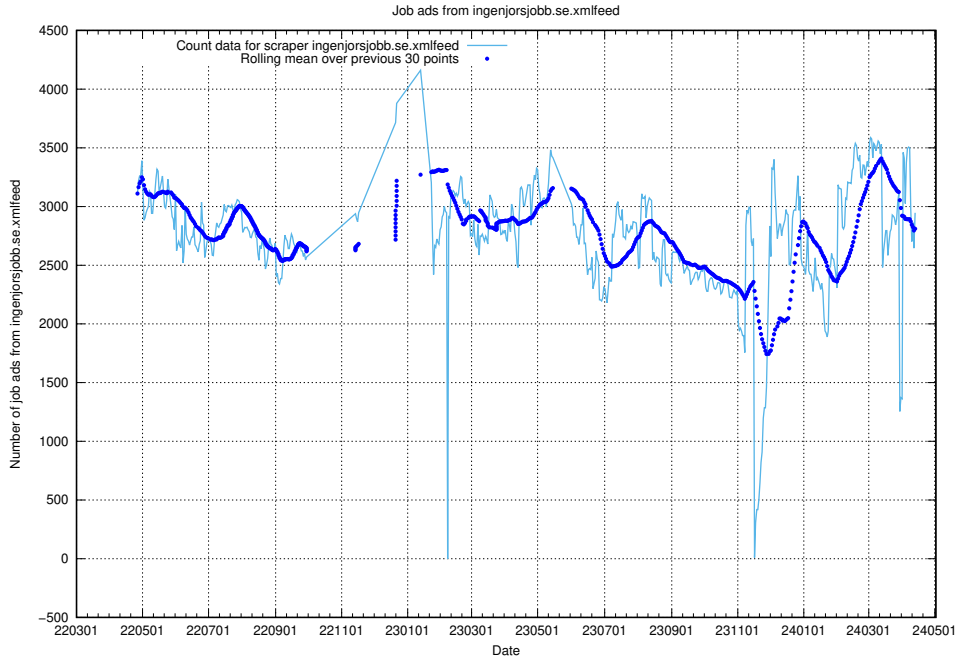

13.4 Number of ads by scraper ingenjorsjobb.se.xmlfeed

Here, we count the number of job ads scraped from ingenjorsjobb.se.xmlfeed.