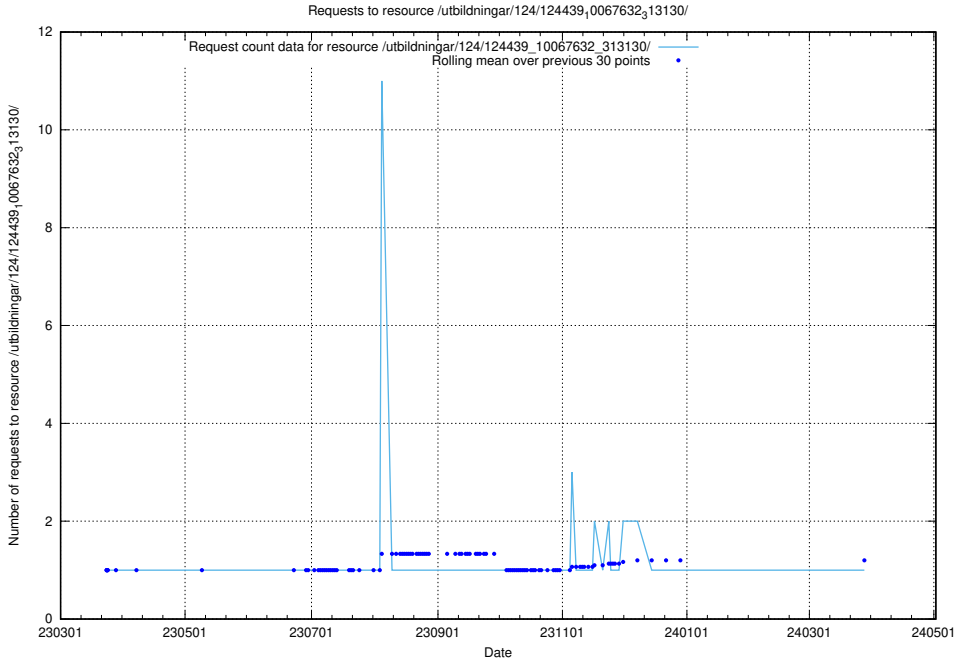

5.3428 Usage of /utbildningar/124/124439_10067632_313130/

Here, we count the number of requests to resource /utbildningar/124/124439_10067632_313130/.