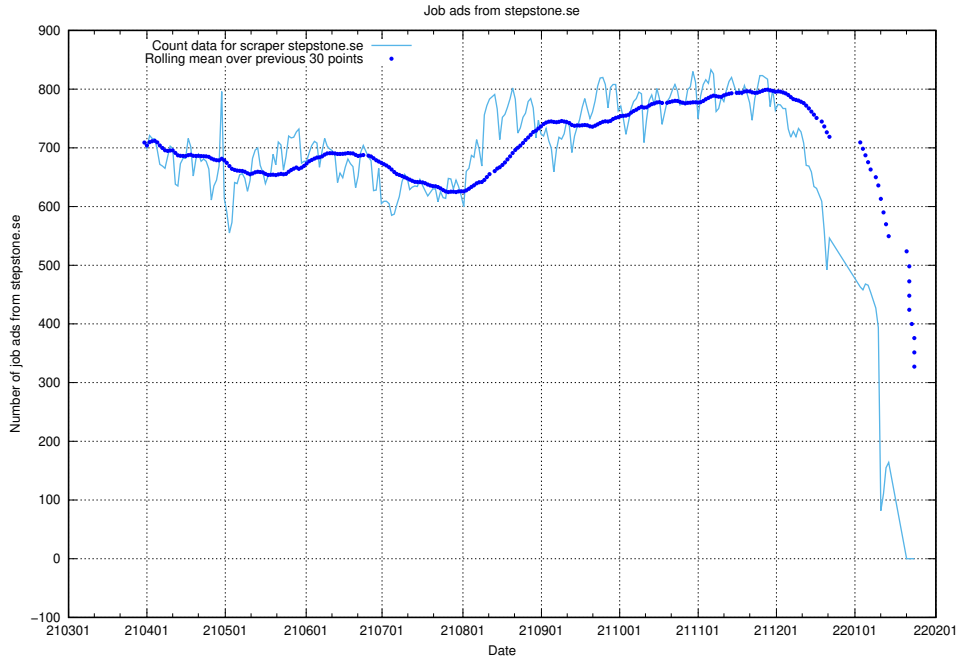

13.21 Number of ads by scraper stepstone.se

Here, we count the number of job ads scraped from stepstone.se.