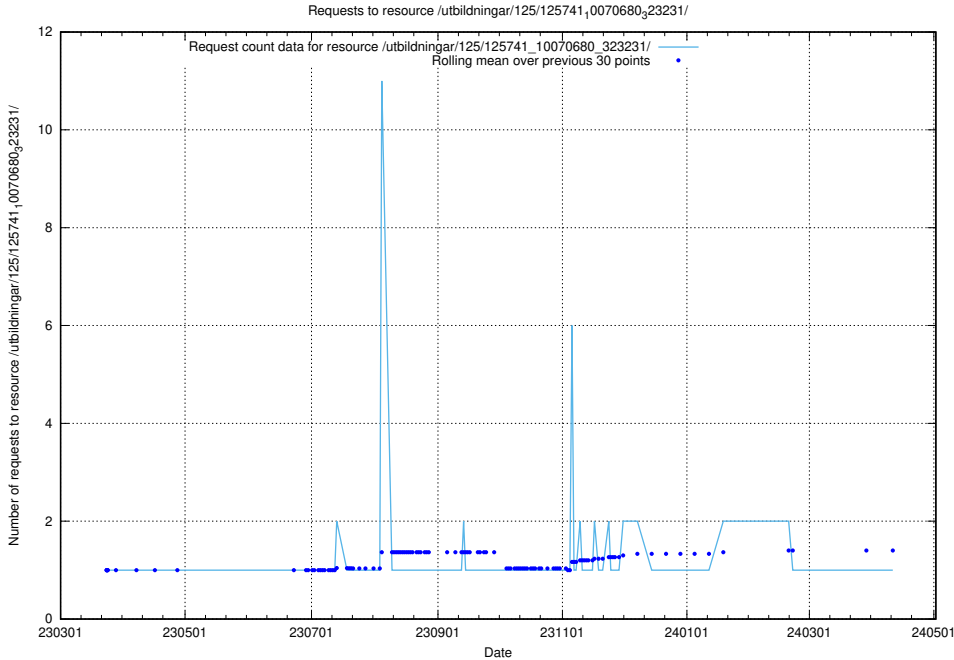

5.6170 Usage of /utbildningar/125/125741_10070680_323231/

Here, we count the number of requests to resource /utbildningar/125/125741_10070680_323231/.