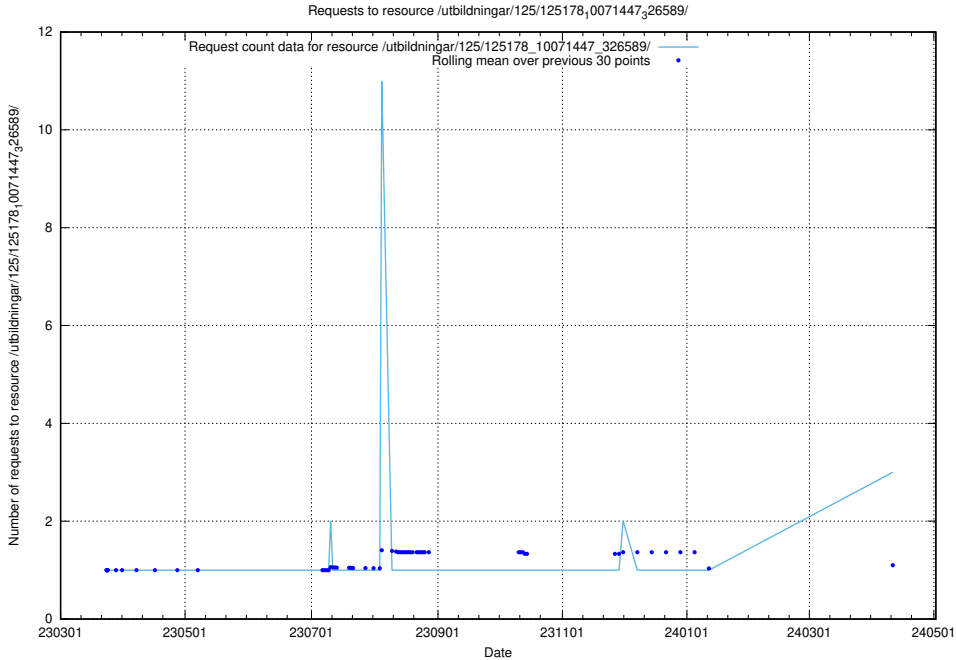

5.275 Usage of /utbildningar/125/125178_10071447_326589/

Here, we count the number of requests to resource /utbildningar/125/125178_10071447_326589/.