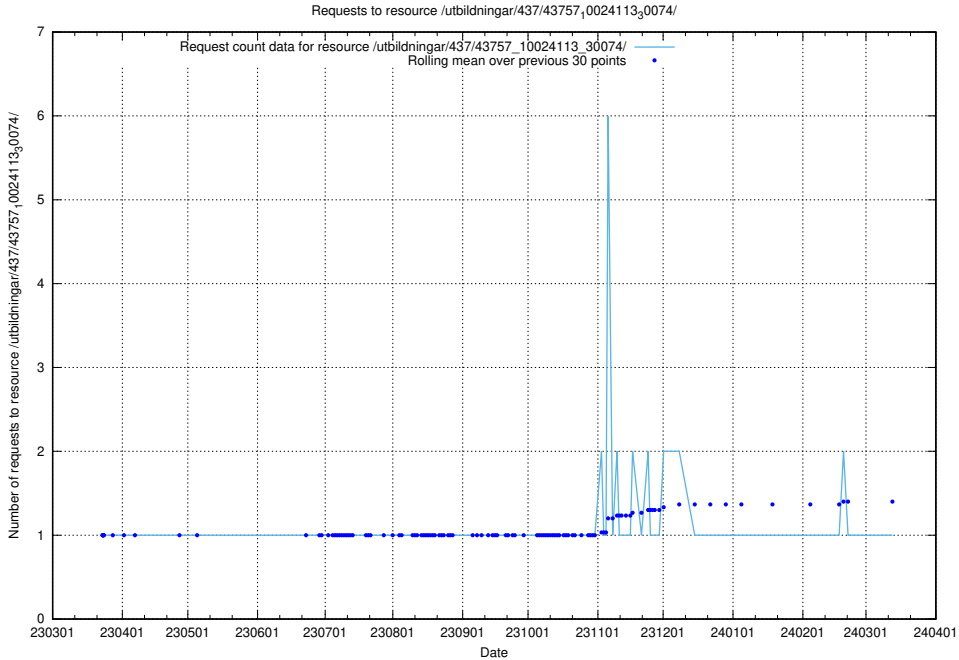

5.6069 Usage of /utbildningar/437/43757_10024113_30074/

Here, we count the number of requests to resource /utbildningar/437/43757_10024113_30074/.

5.6070 Usage of /utbildningar/437/43755_10024005_290720/