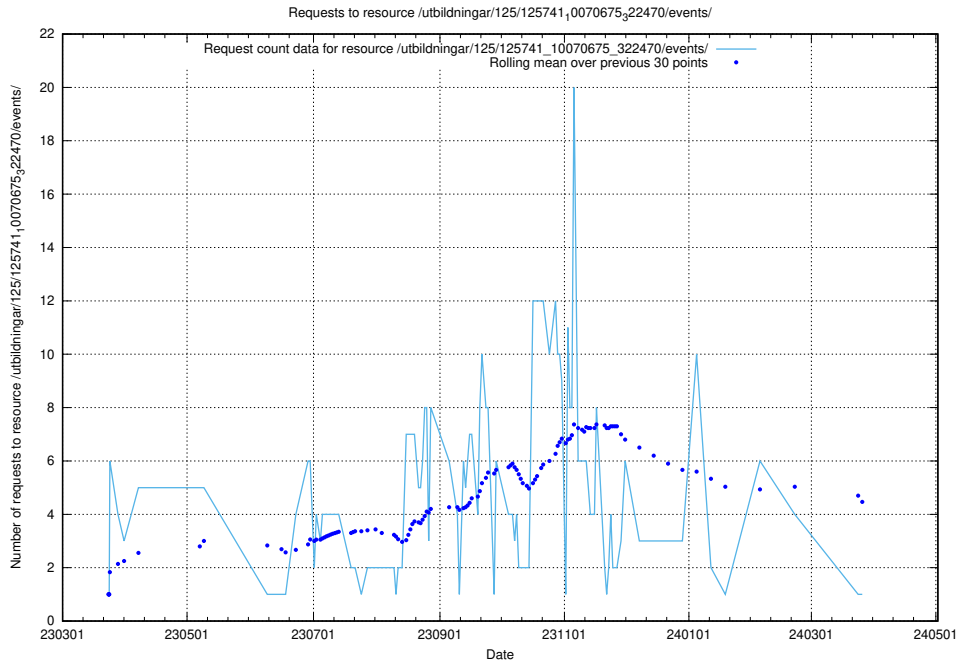

5.6175 Usage of /utbildningar/125/125741_10070675_322470/events/

Here, we count the number of requests to resource /utbildningar/125/125741_10070675_322470/events/

5.6176 Usage of /utbildningar/125/125741_10070675_322470/