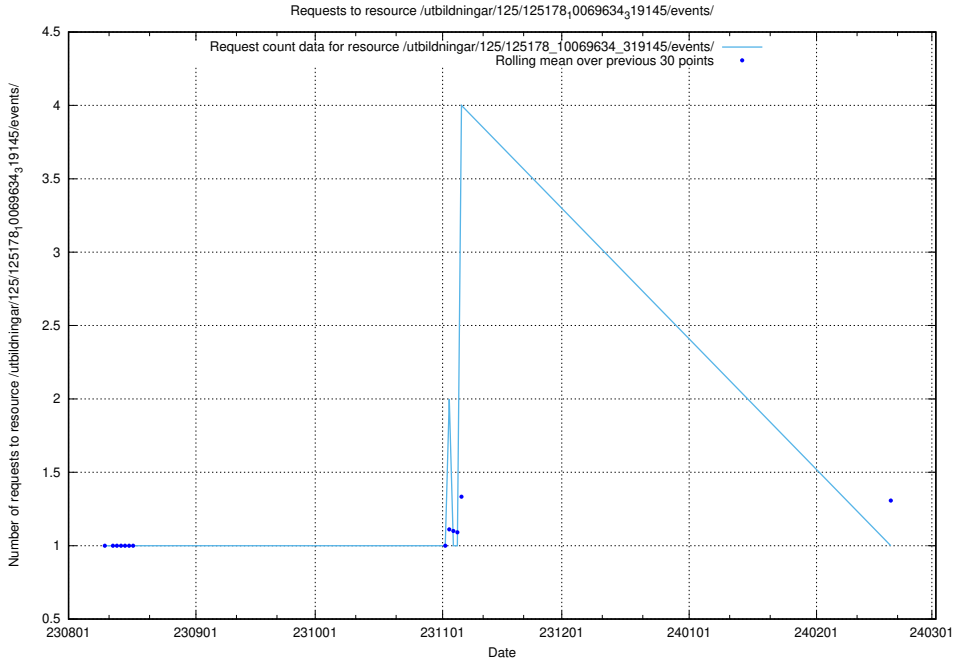

5.4581 Usage of /utbildningar/125/125178_10069634_319145/events/

Here, we count the number of requests to resource /utbildningar/125/125178_10069634_319145/events/