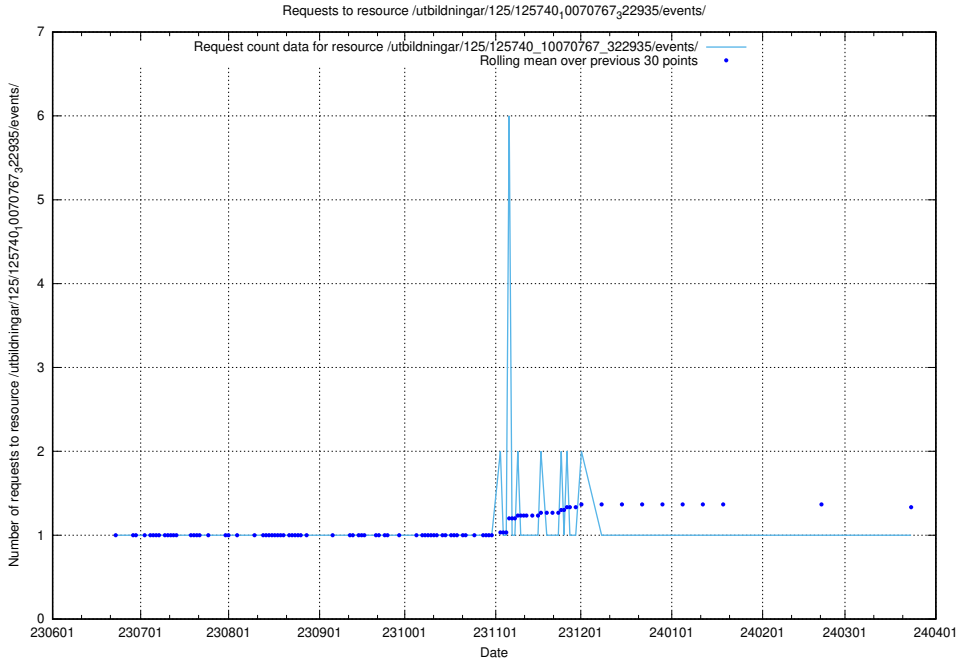

5.5425 Usage of /utbildningar/125/125740_10070767_322935/events/

Here, we count the number of requests to resource /utbildningar/125/125740_10070767_322935/events/

5.5426 Usage of /utbildningar/125/125740_10070767_322935/