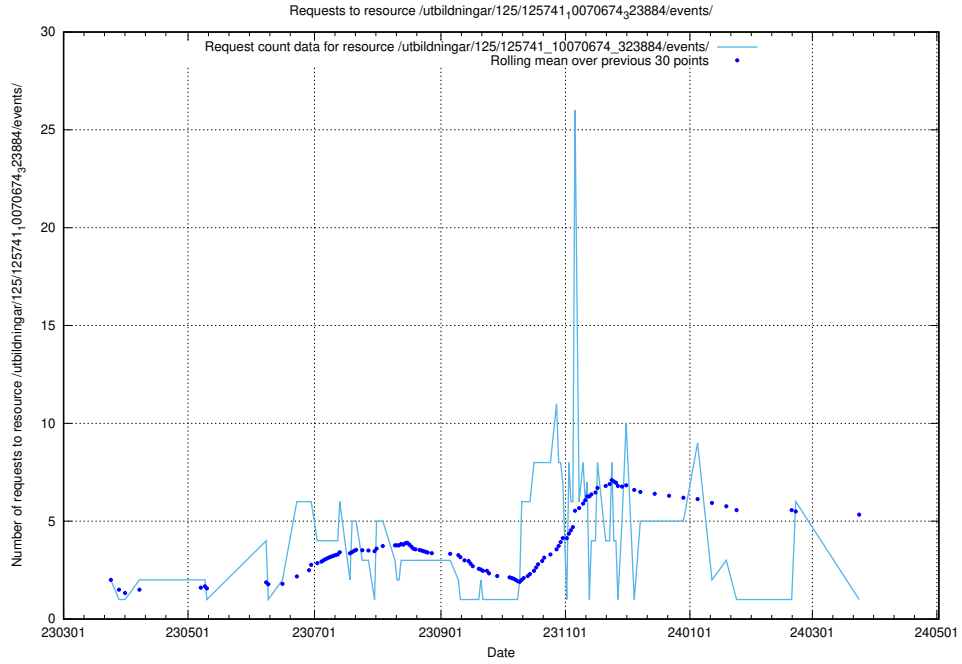

5.5867 Usage of /utbildningar/125/125741_10070674_323884/events/

Here, we count the number of requests to resource /utbildningar/125/125741_10070674_323884/events/