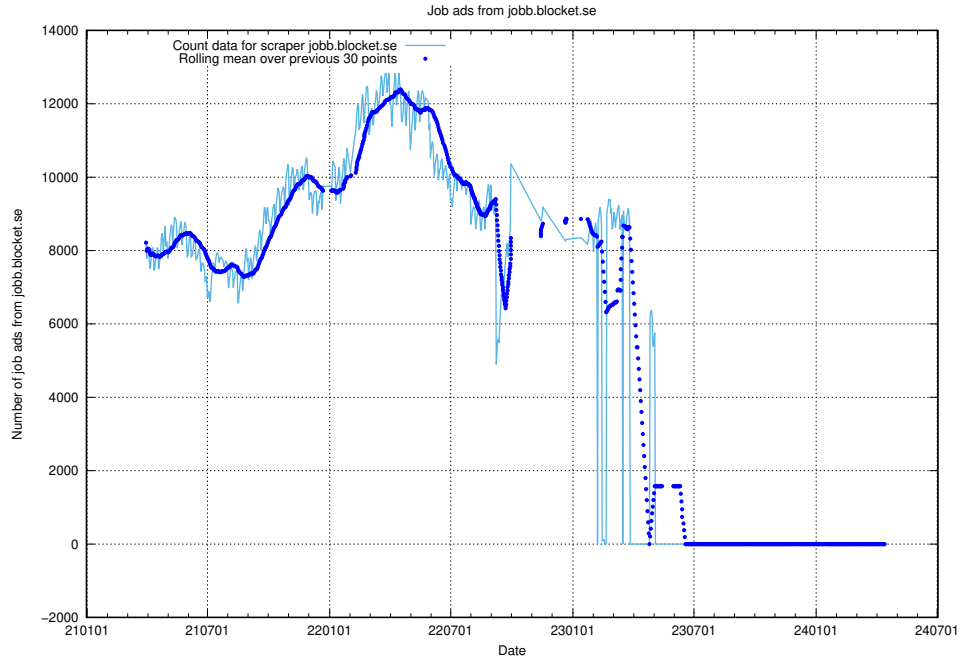

13.23 Number of ads by scraper jobb.blocket.se

Here, we count the number of job ads scraped from jobb.blocket.se.