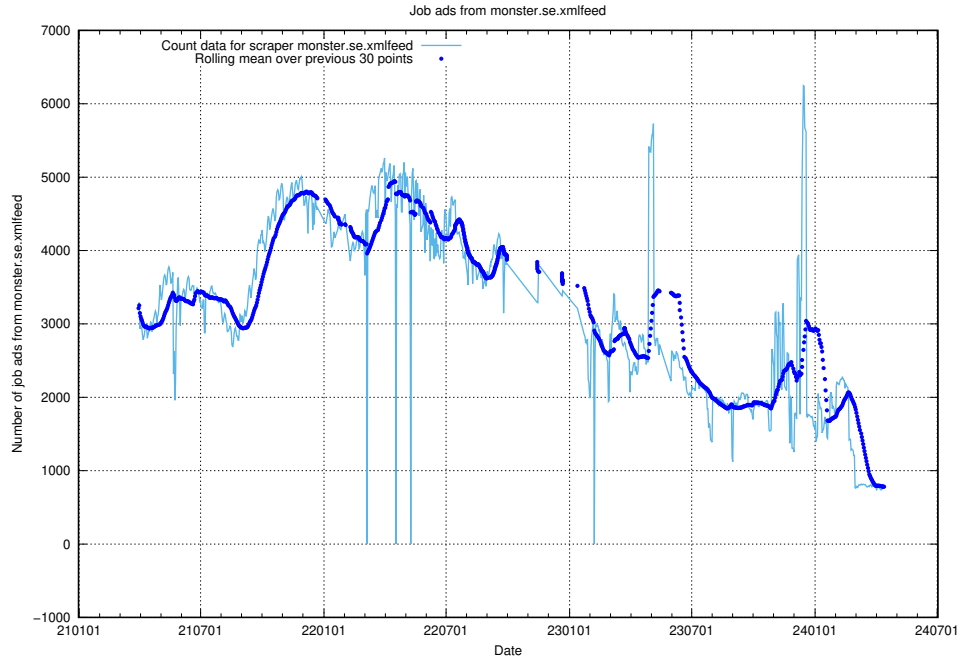

13.9 Number of ads by scraper monster.se.xmlfeed

Here, we count the number of job ads scraped from monster.se.xmlfeed.