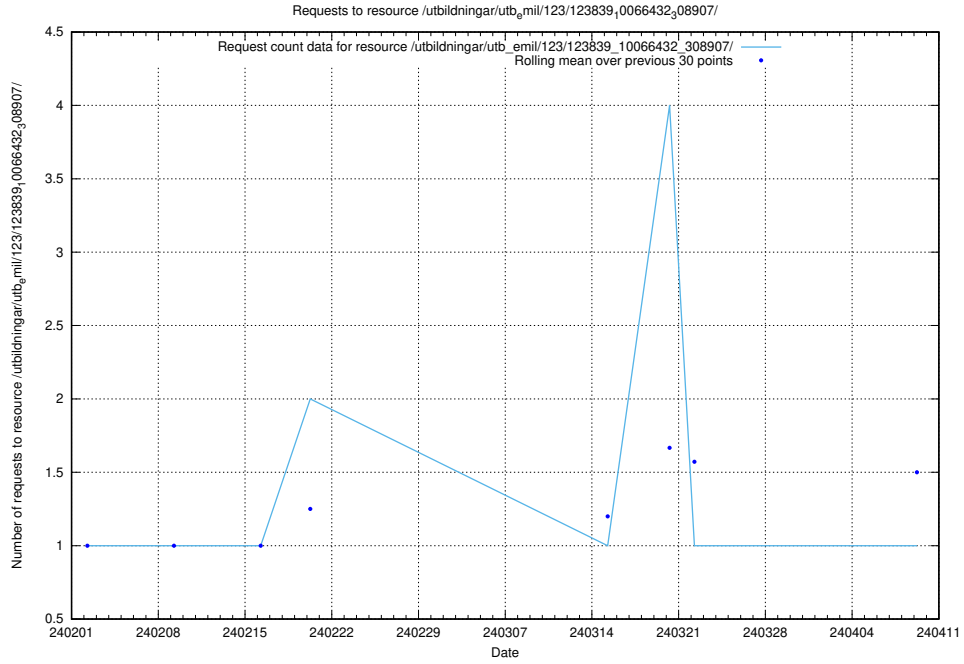

5.2344 Usage of /utbildningar/utb_emil/123/123839_10066432_308907/

Here, we count the number of requests to resource /utbildningar/utb_emil/123/123839_10066432_308907/