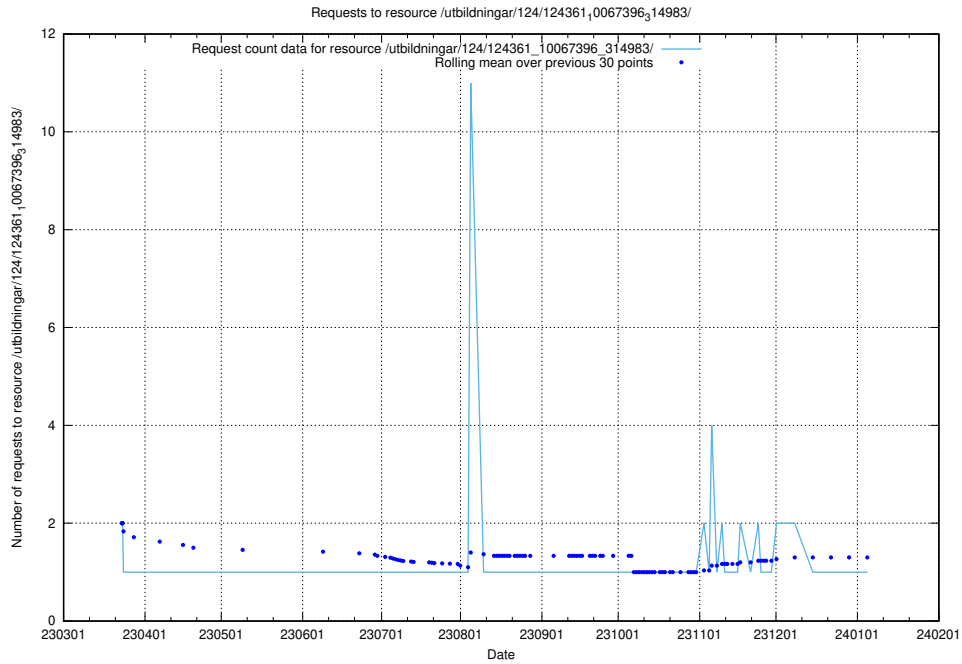

5.5999 Usage of /utbildningar/124/124361_10067396_314983/

Here, we count the number of requests to resource /utbildningar/124/124361_10067396_314983/.

5.6000 Usage of /utbildningar/124/124136_10067018_311188/events/