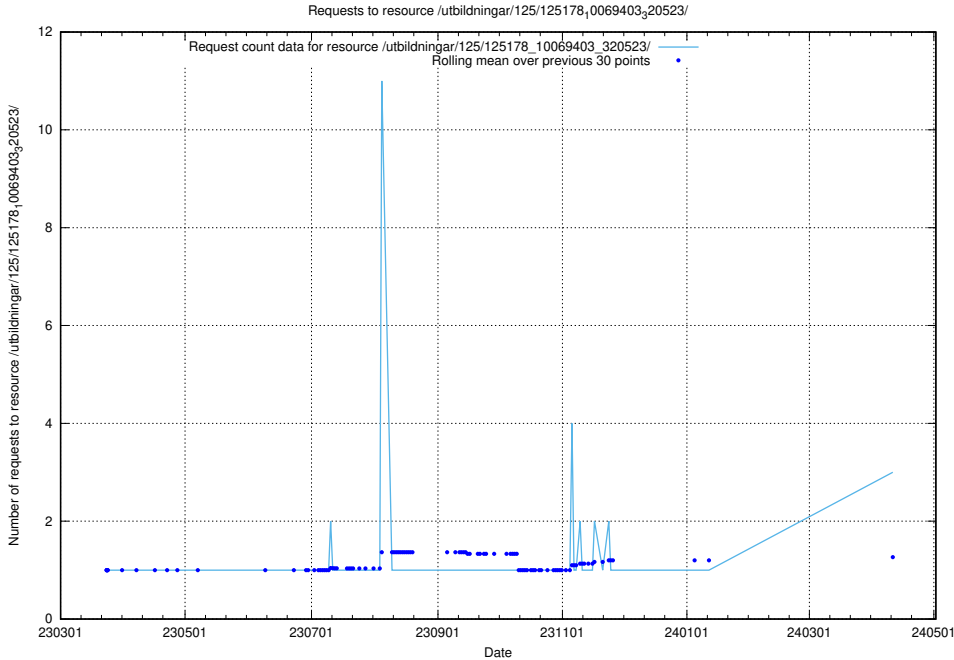

5.278 Usage of /utbildningar/125/125178_10069403_320523/

Here, we count the number of requests to resource /utbildningar/125/125178_10069403_320523/.