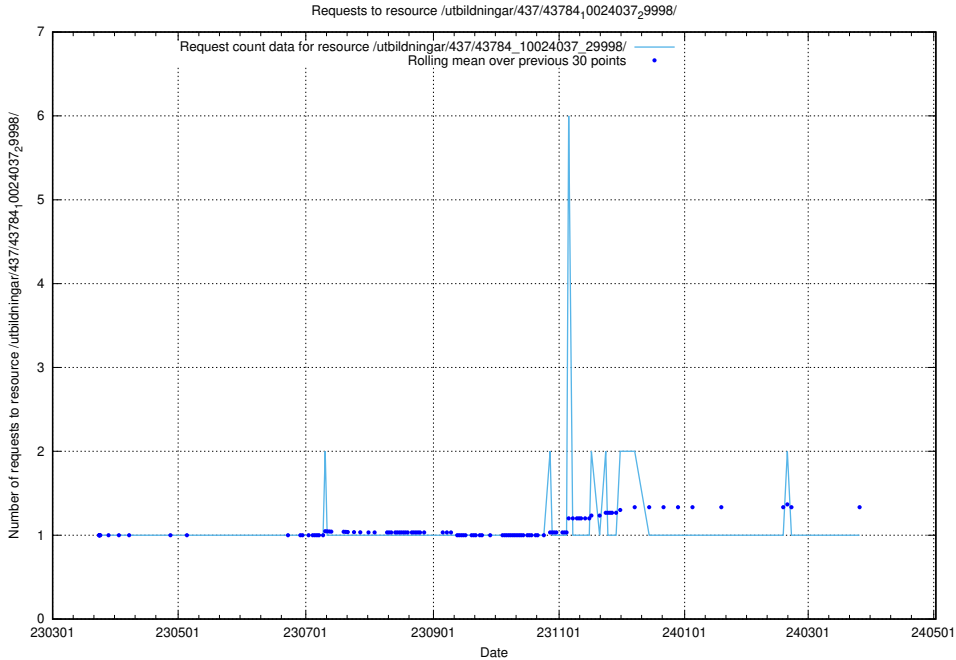

5.6060 Usage of /utbildningar/437/43784_10024037_29998/

Here, we count the number of requests to resource /utbildningar/437/43784_10024037_29998/.

5.6061 Usage of /utbildningar/437/43782_10024118_313215/events/