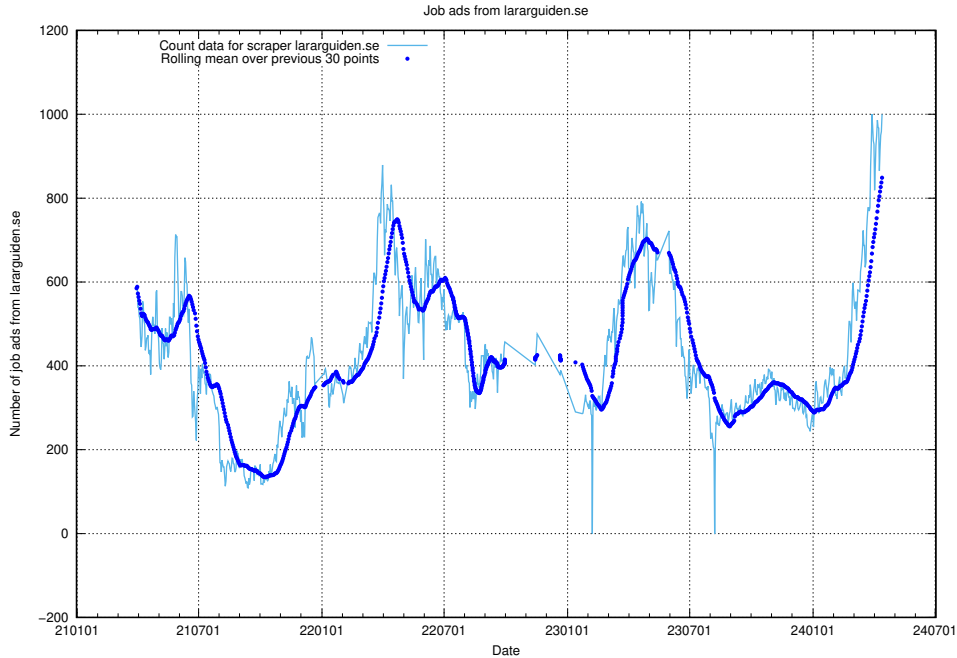

13.8 Number of ads by scraper lararguiden.se

Here, we count the number of job ads scraped from lararguiden.se.