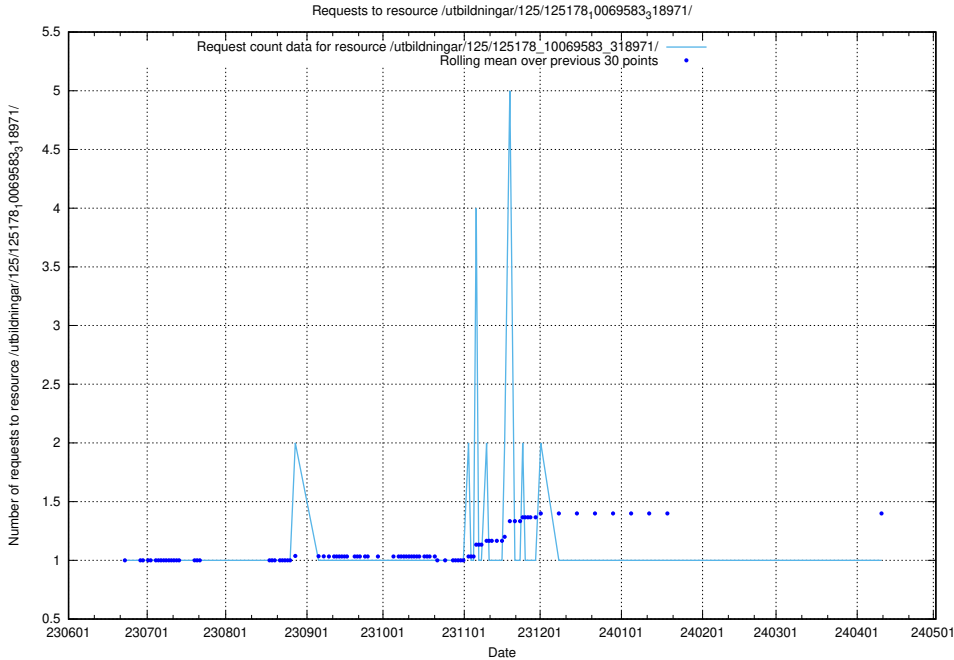

5.5457 Usage of /utbildningar/125/125178_10069583_318971/

Here, we count the number of requests to resource /utbildningar/125/125178_10069583_318971/.