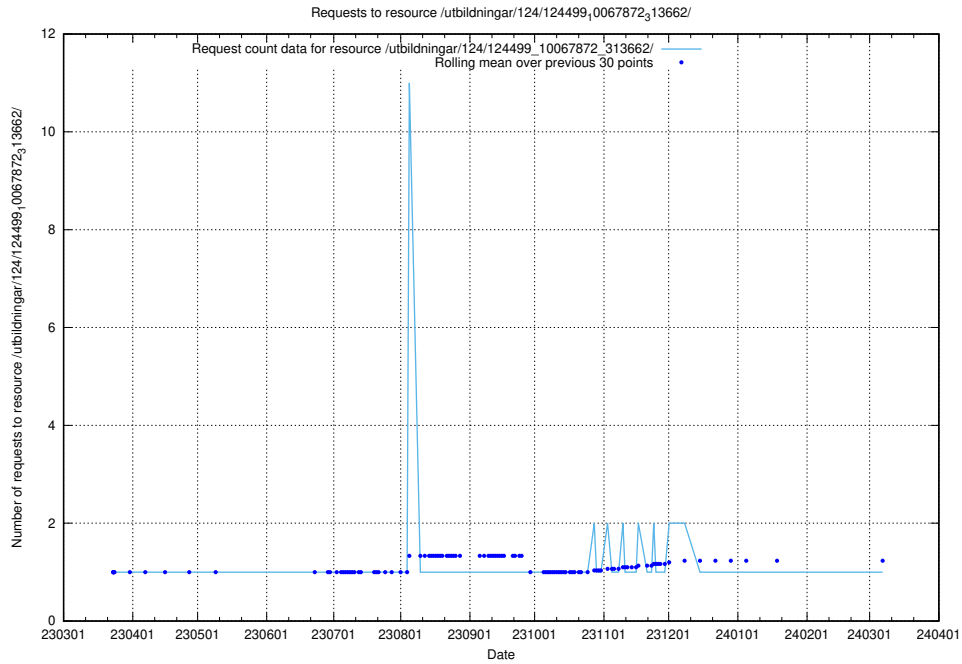

5.2148 Usage of /utbildningar/124/124499_10067872_313662/

Here, we count the number of requests to resource /utbildningar/124/124499_10067872_313662/.