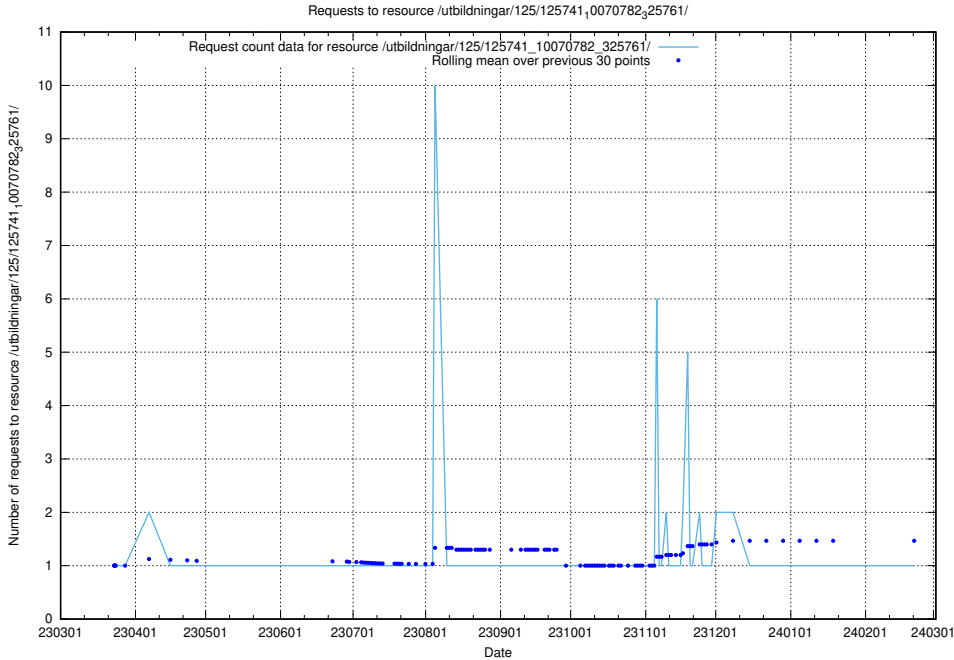

5.6159 Usage of /utbildningar/125/125741_10070782_323040/

Here, we count the number of requests to resource /utbildningar/125/125741_10070782_323040/.

5.6160 Usage of /utbildningar/125/125741_10070767_322935/