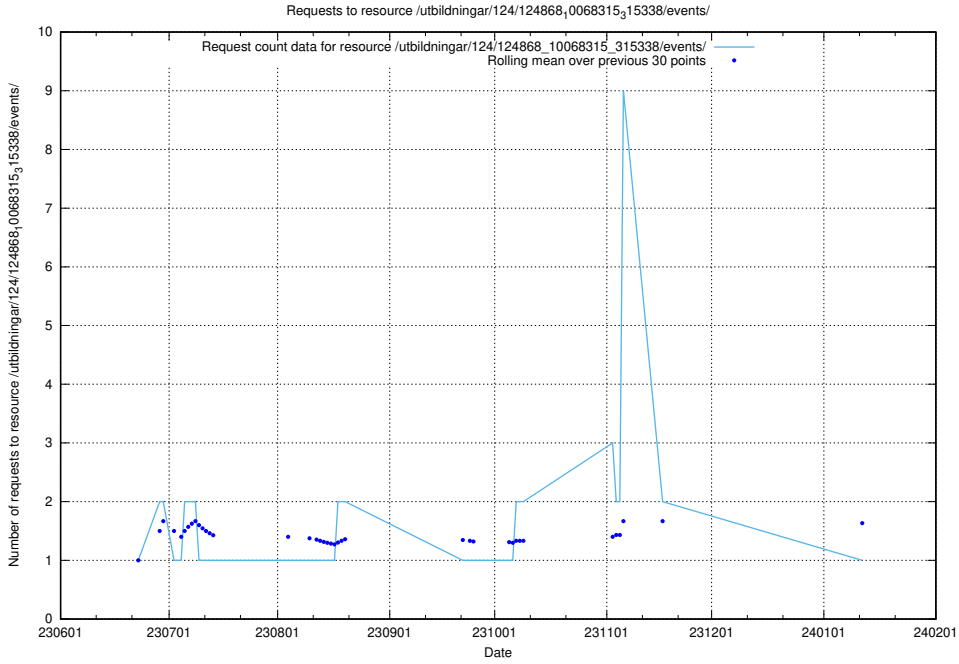

5.5462 Usage of /utbildningar/124/124868_10068315_315338/events/

Here, we count the number of requests to resource /utbildningar/124/124868_10068315_315338/events/