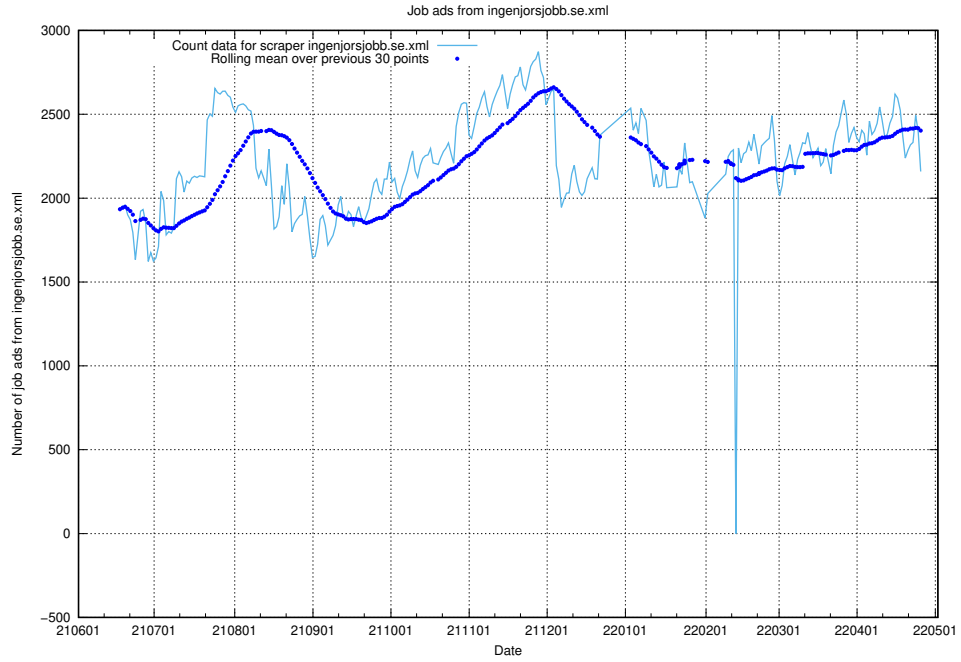

13.6 Number of ads by scraper ingenjorsjobb.se.xml

Here, we count the number of job ads scraped from ingenjorsjobb.se.xml.