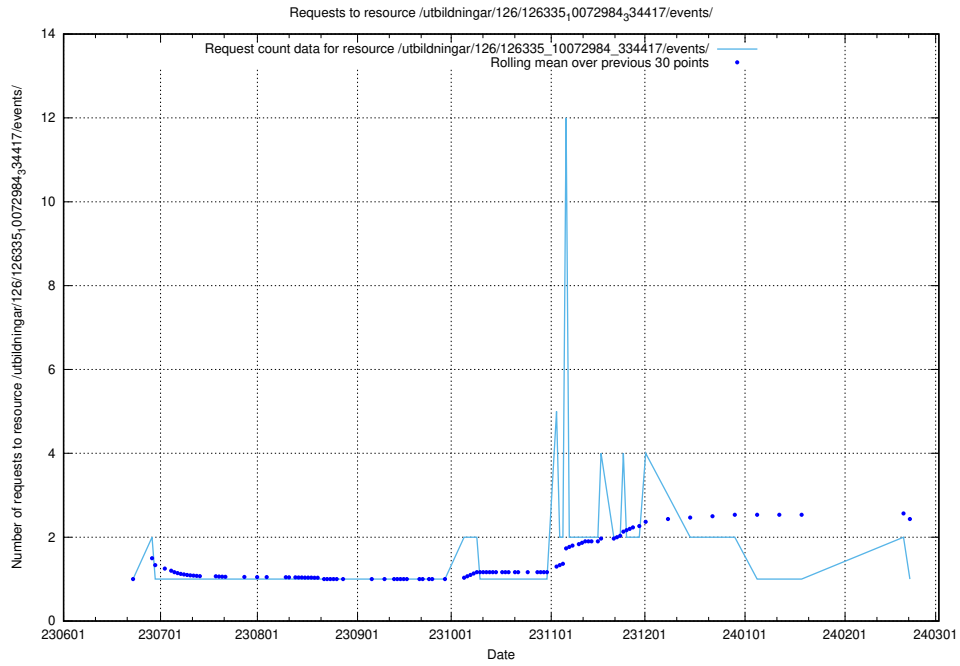

5.5397 Usage of /utbildningar/126/126335_10072984_334417/events/

Here, we count the number of requests to resource /utbildningar/126/126335_10072984_334417/events/