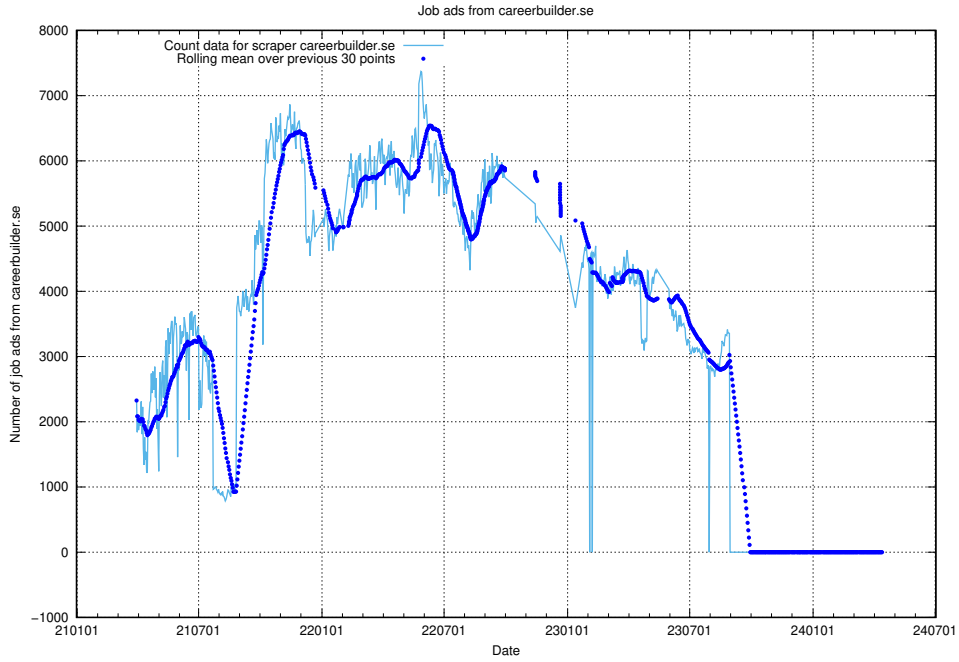

13.20 Number of ads by scraper careerbuilder.se

Here, we count the number of job ads scraped from careerbuilder.se.