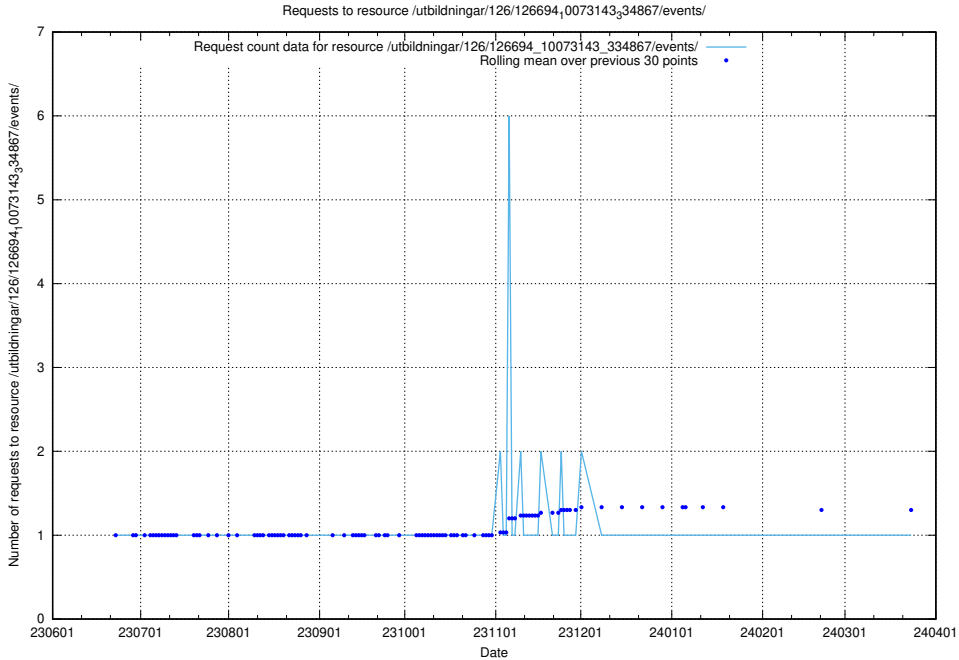

5.5362 Usage of /utbildningar/126/126694_10073143_334867/events/

Here, we count the number of requests to resource /utbildningar/126/126694_10073143_334867/events/

5.5363 Usage of /utbildningar/126/126694_10073143_334867/