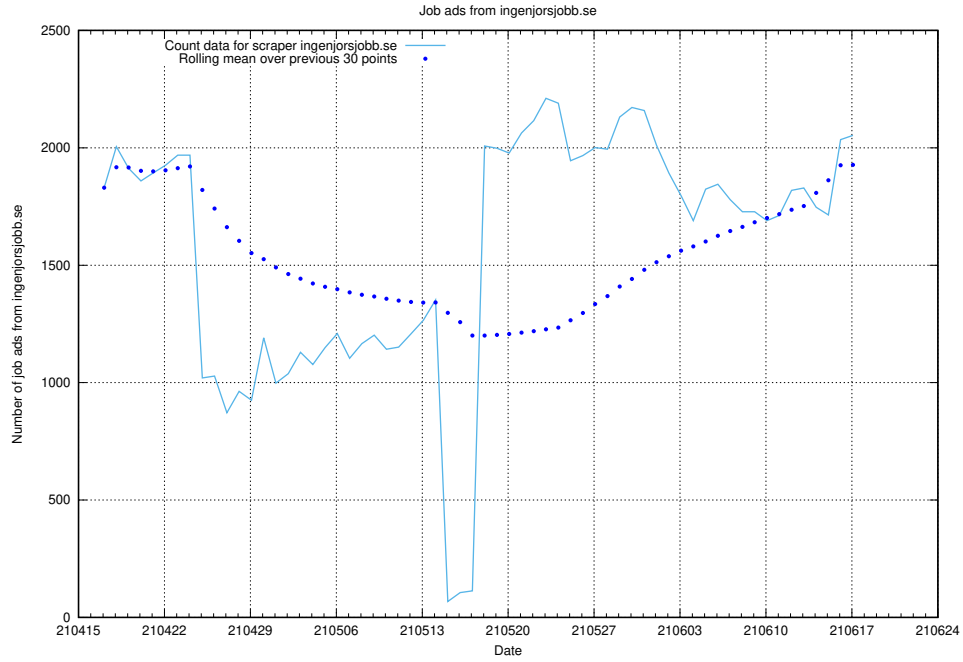

13.7 Number of ads by scraper ingenjorsjobb.se

Here, we count the number of job ads scraped from ingenjorsjobb.se.