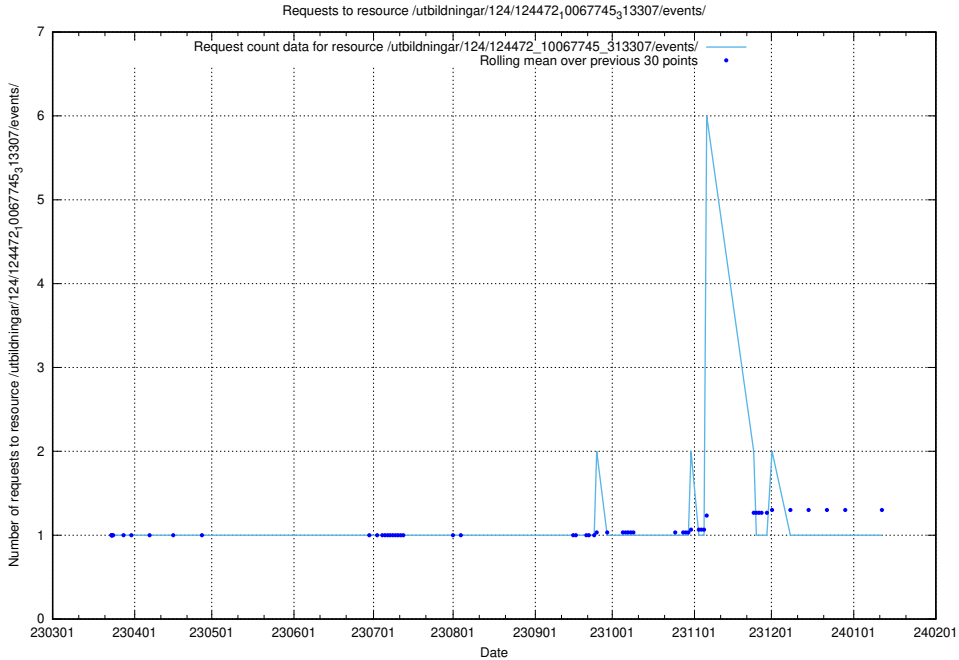

5.2766 Usage of /utbildningar/124/124472_10067745_313307/events/

Here, we count the number of requests to resource /utbildningar/124/124472_10067745_313307/events/

5.2767 Usage of /utbildningar/utb_emil/127/127056_10074087_337147/