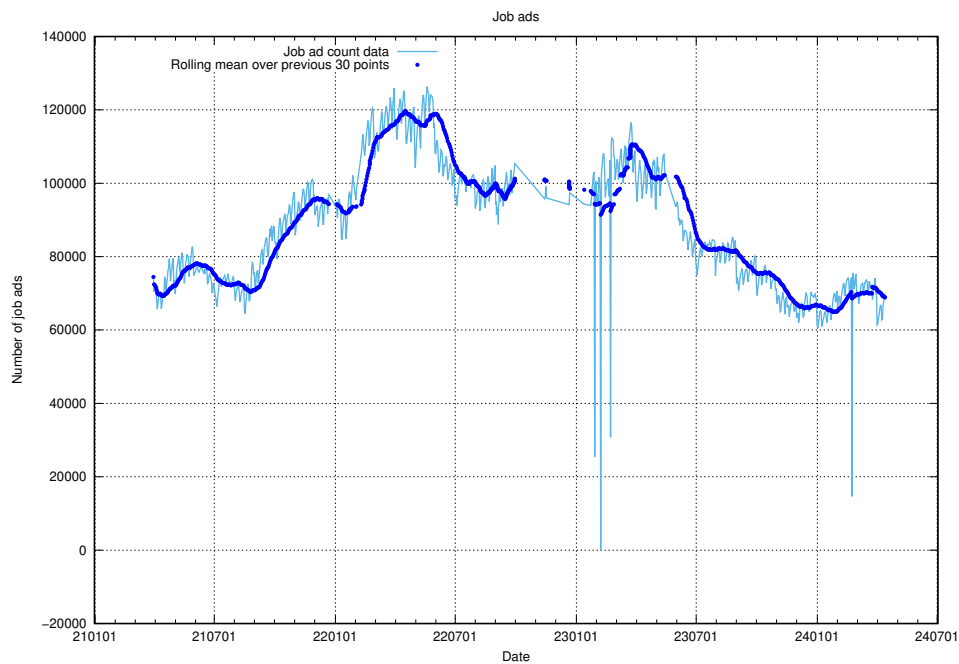

13 JobTechLinks Pipeline

This section contains a summary of last night's job ad processing in the [JobTech Links pipeline](#)¹³.

For a detailed statistical summary, please see [14.1](#).

13.1 Number of job ads

Here, we count the number of job ads processed by the pipeline each night.

¹³<https://gitlab.com/arbetsformedlingen/joblinks/wiki/-/wikis/home>