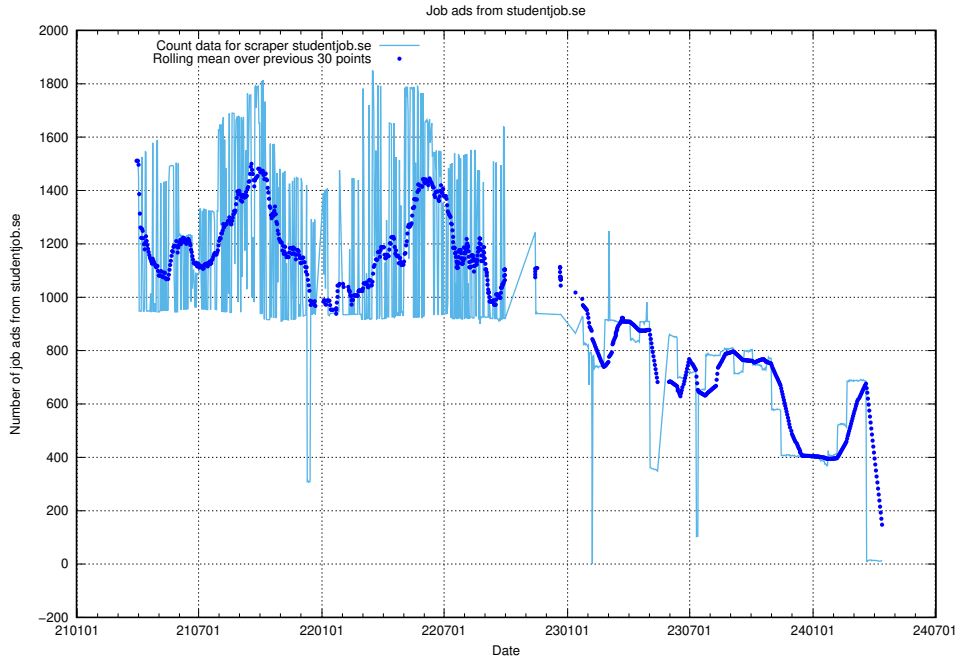

13.18 Number of ads by scraper studentjob.se

Here, we count the number of job ads scraped from studentjob.se.