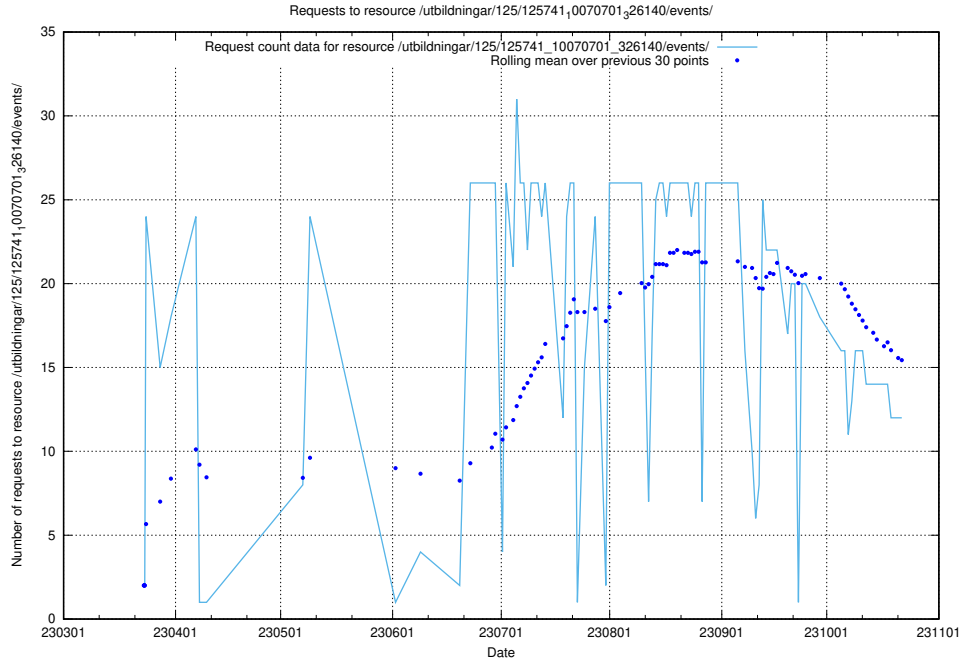

5.19 Usage of /utbildningar/125/125741_10070701_326140/events/

Here, we count the number of requests to resource /utbildningar/125/125741_10070701_326140/events/