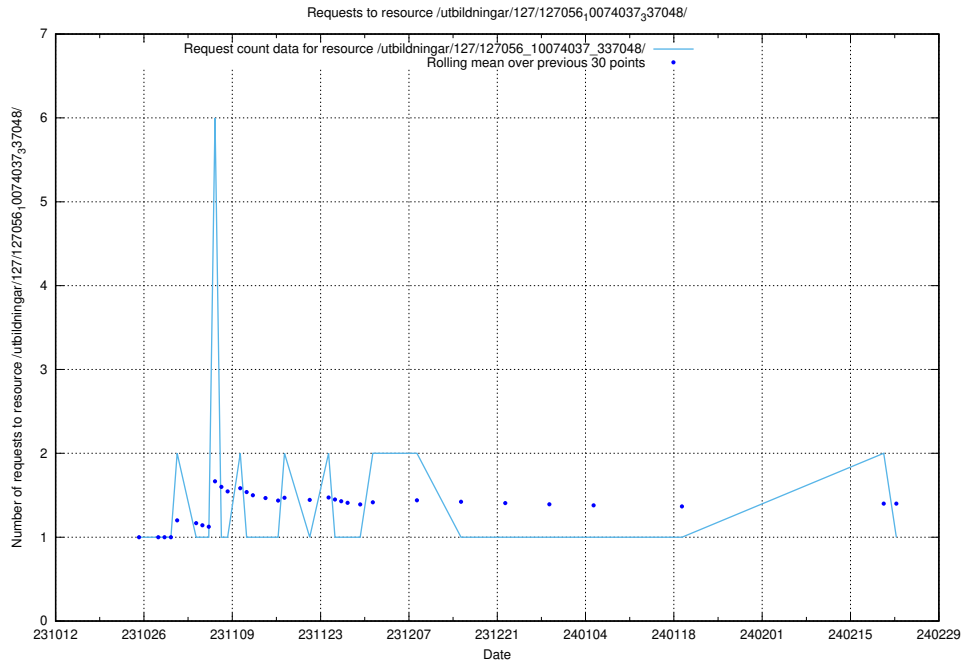

5.3963 Usage of /utbildningar/127/127056_10074024_337004/

Here, we count the number of requests to resource /utbildningar/127/127056_10074024_337004/.

5.3964 Usage of /utbildningar/127/127056_10073972_336919/events/