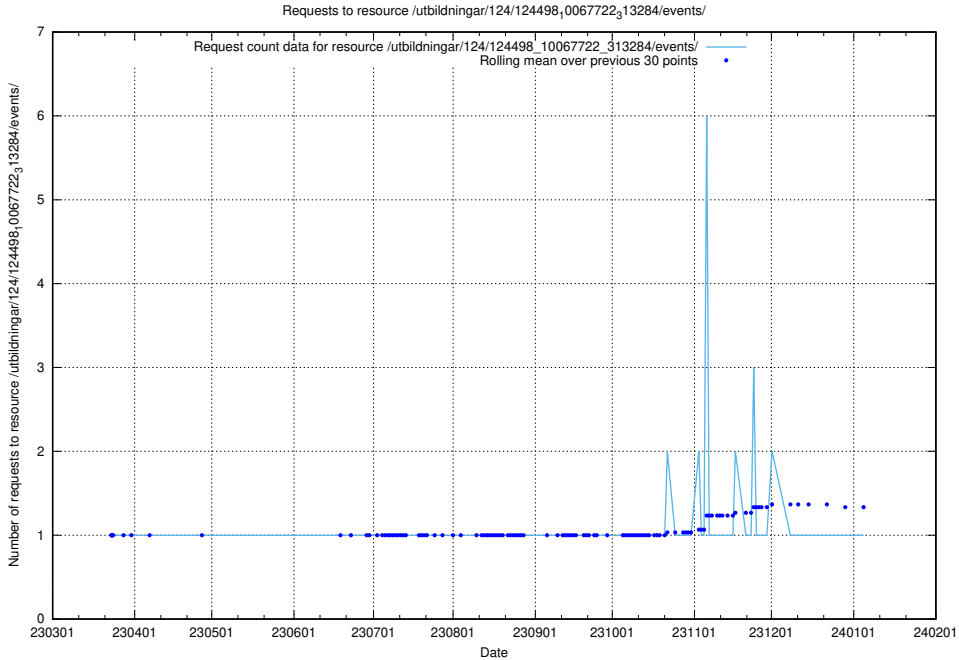

5.2471 Usage of /utbildningar/124/124498_10067722_313284/events/

Here, we count the number of requests to resource /utbildningar/124/124498_10067722_313284/events/