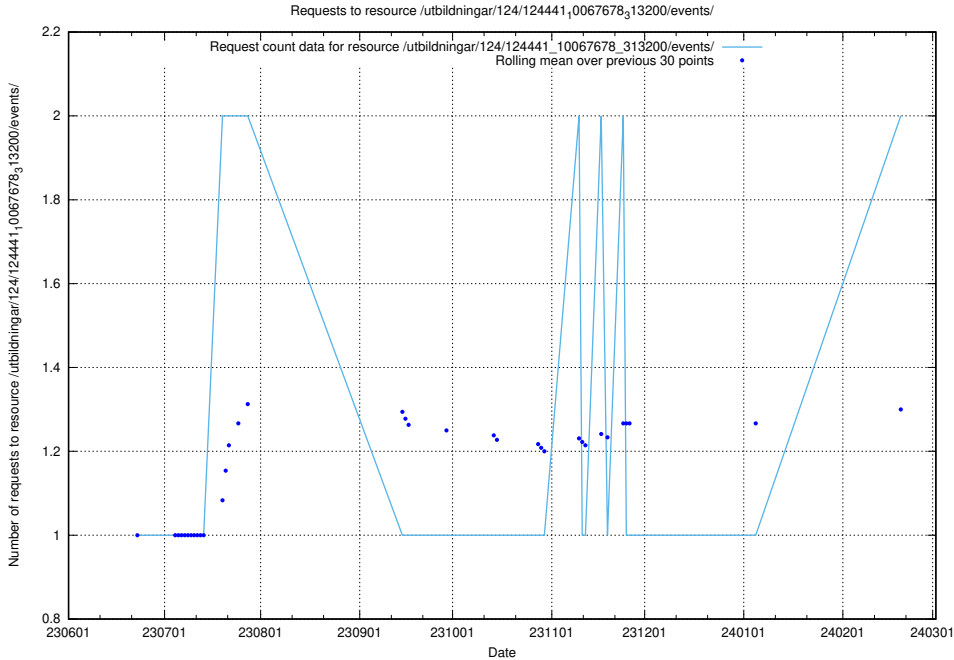

5.901 Usage of /utbildningar/124/124441_10067678_313200/events/

Here, we count the number of requests to resource /utbildningar/124/124441_10067678_313200/events/