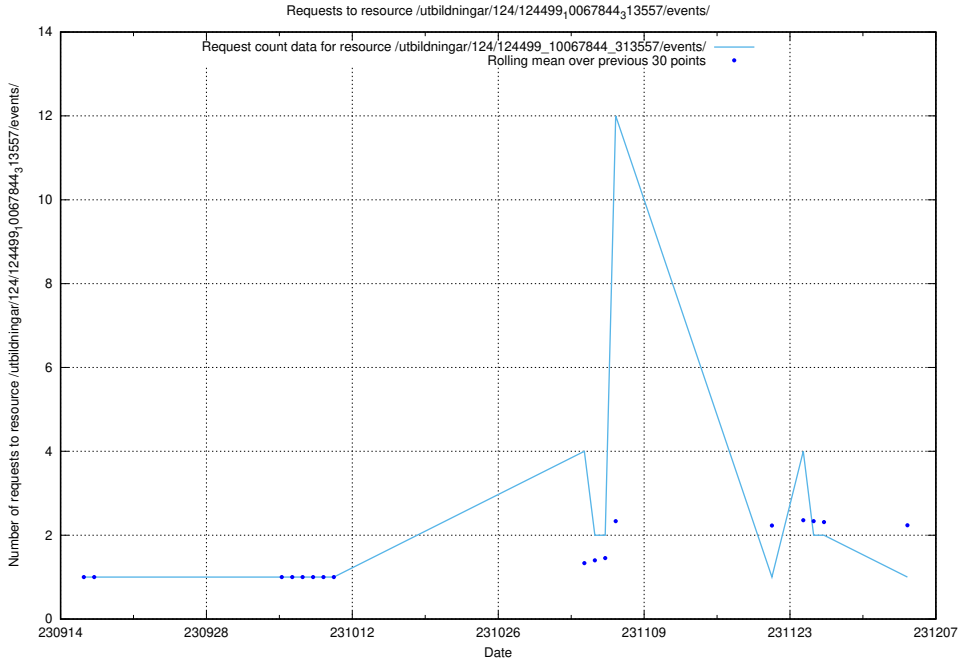

5.4302 Usage of /utbildningar/124/124499_10067844_313557/events/

Here, we count the number of requests to resource /utbildningar/124/124499_10067844_313557/events/