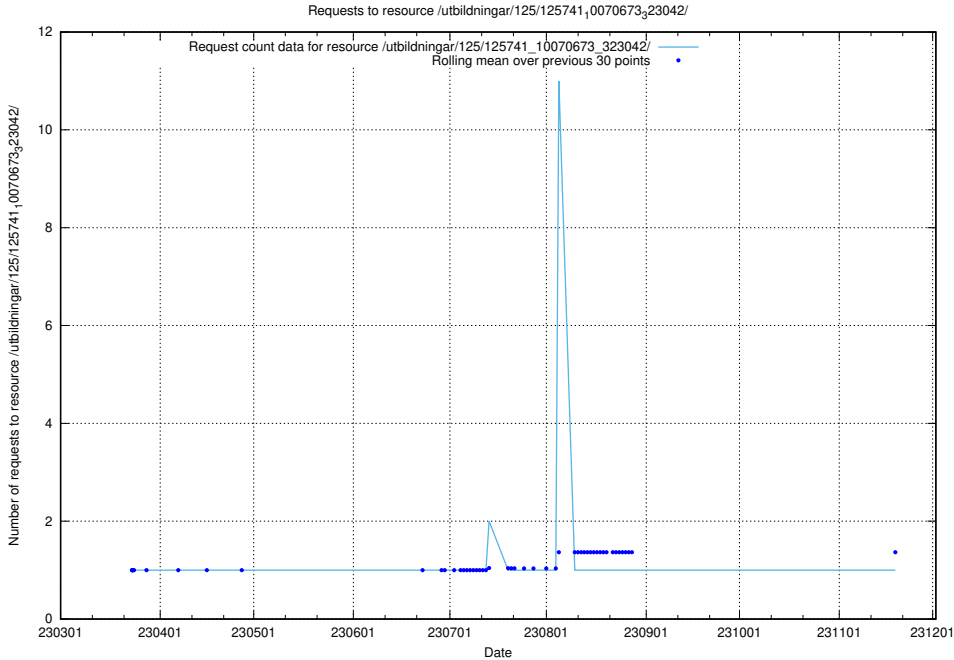

5.6183 Usage of /utbildningar/125/125741_10070673_323042/

Here, we count the number of requests to resource /utbildningar/125/125741_10070673_323042/.