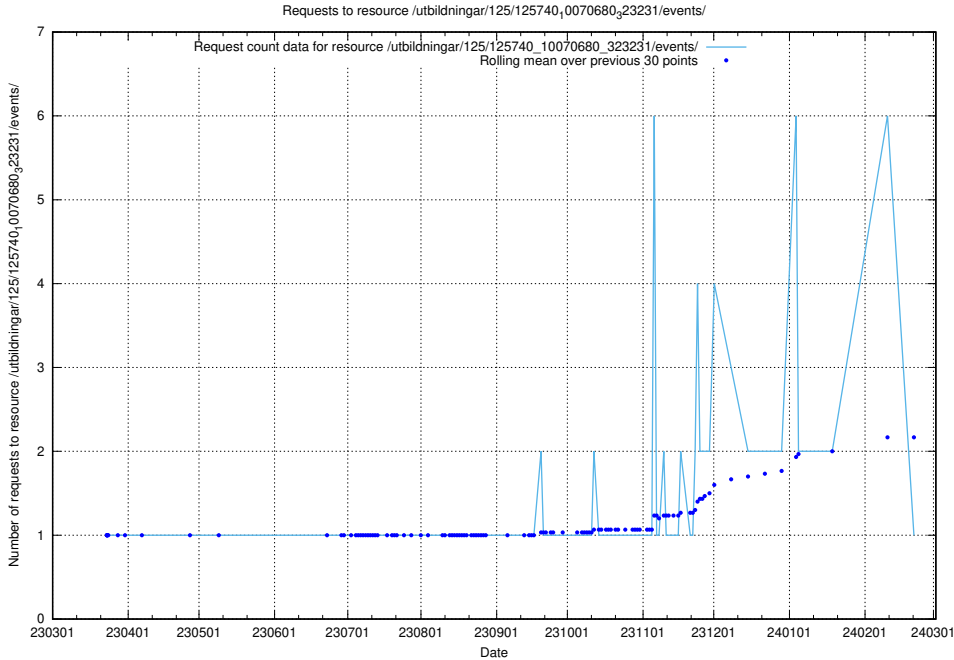

5.1027 Usage of /utbildningar/125/125740_10070680_323231/events/

Here, we count the number of requests to resource /utbildningar/125/125740_10070680_323231/events/

5.1028 Usage of /utbildningar/125/125740_10070680_323231/