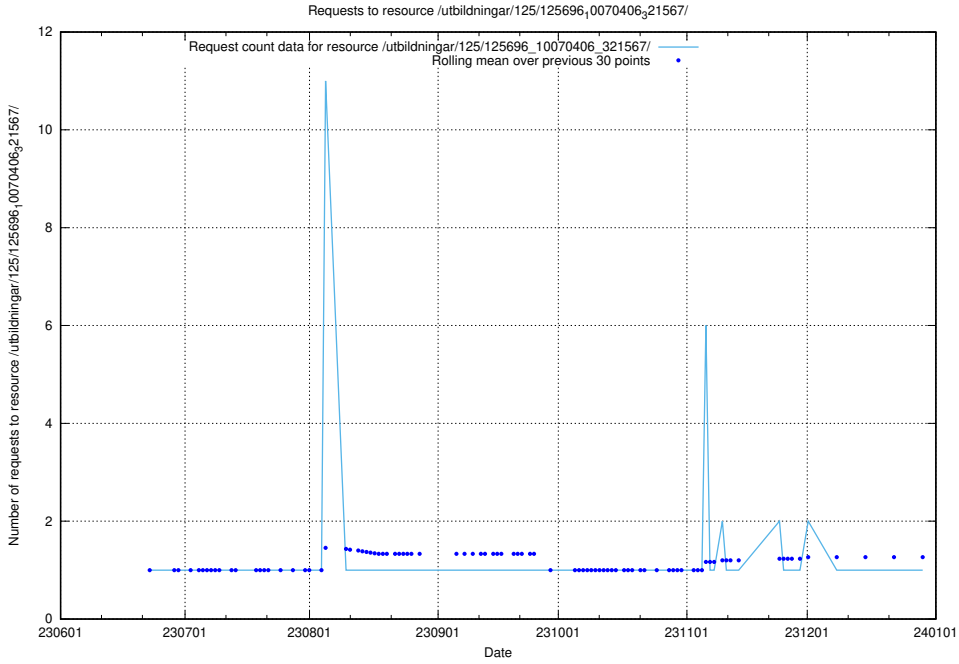

5.5443 Usage of /utbildningar/125/125696_10070406_321567/

Here, we count the number of requests to resource /utbildningar/125/125696_10070406_321567/.

5.5444 Usage of /utbildningar/125/125695_10070438_321732/