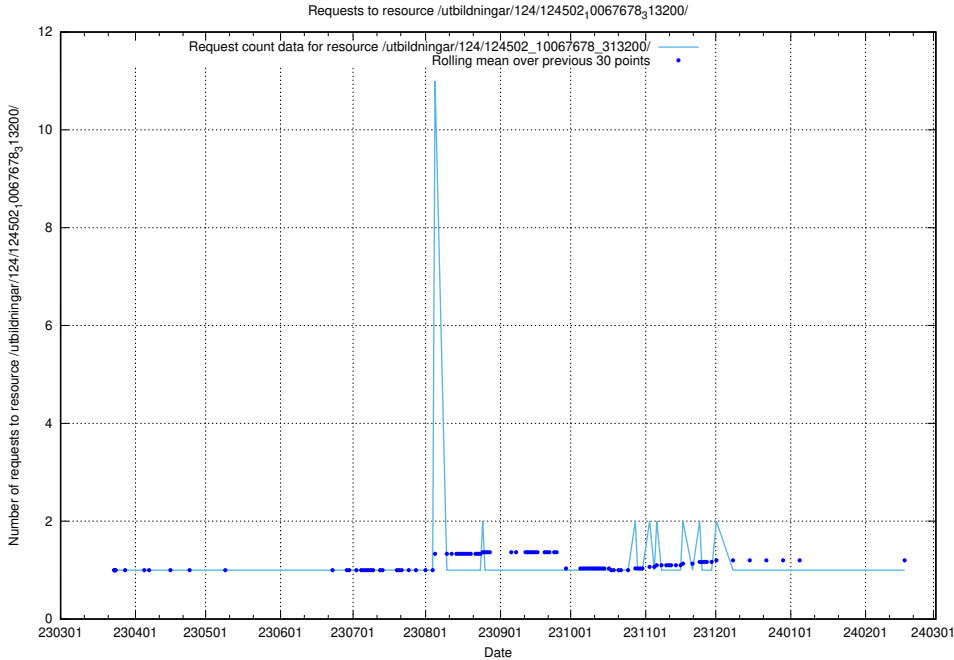

5.1965 Usage of /utbildningar/124/124502_10067678_313200/

Here, we count the number of requests to resource /utbildningar/124/124502_10067678_313200/.