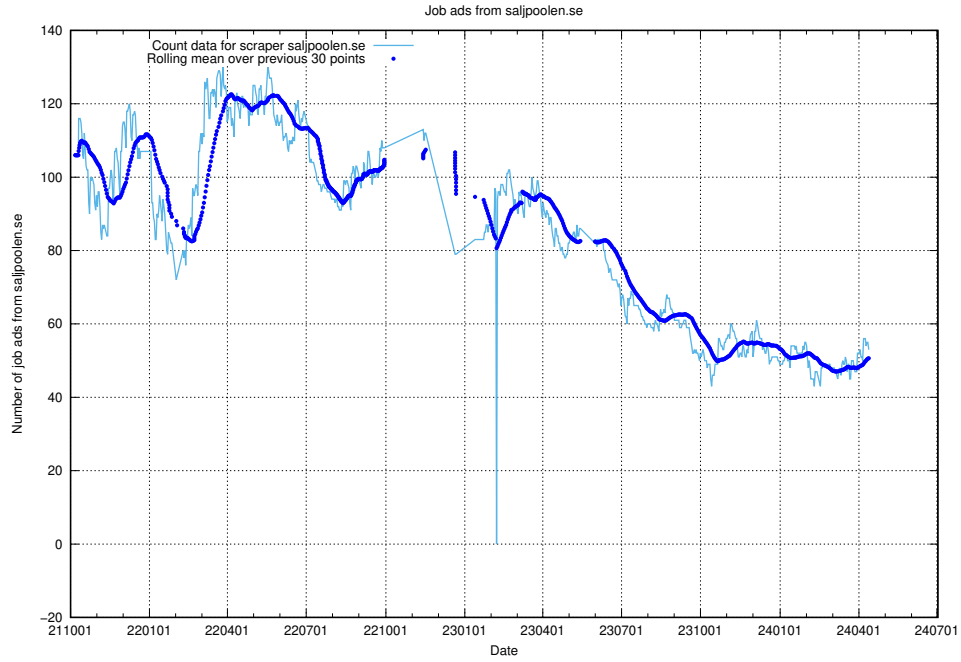

13.16 Number of ads by scraper saljpoolen.se

Here, we count the number of job ads scraped from saljpoolen.se.