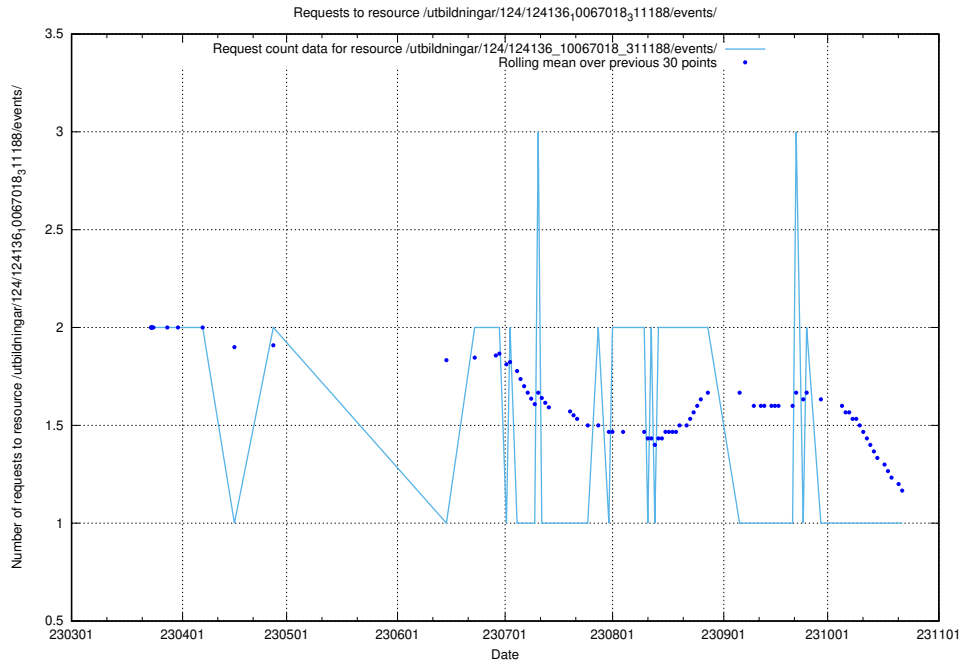

5.6000 Usage of /utbildningar/124/124136_10067018_311188/events/

Here, we count the number of requests to resource /utbildningar/124/124136_10067018_311188/events/