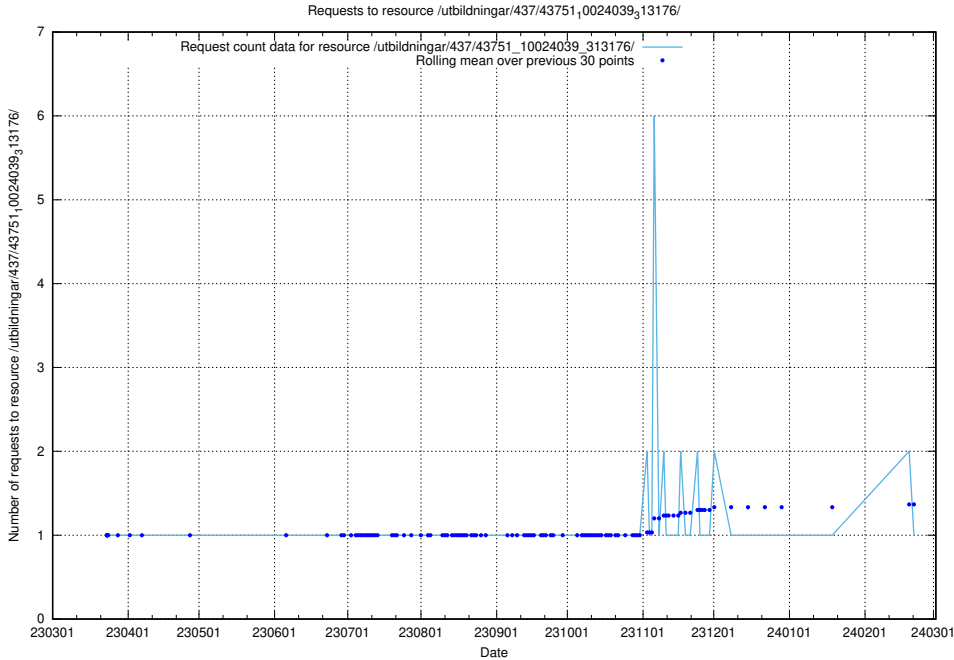

5.6075 Usage of /utbildningar/437/43750_10024057_30018/

Here, we count the number of requests to resource /utbildningar/437/43750_10024057_30018/.

5.6076 Usage of /utbildningar/437/43749_10023979_29940/events/