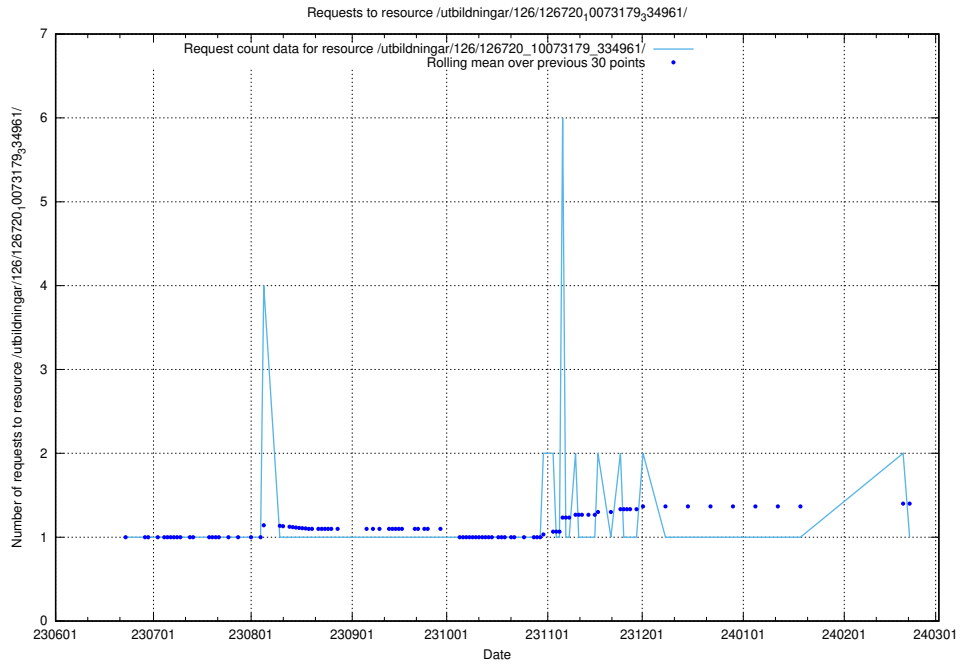

5.5335 Usage of /utbildningar/126/126720_10073179_334961/

Here, we count the number of requests to resource /utbildningar/126/126720_10073179_334961/.

5.5336 Usage of /utbildningar/126/126719_10073372_335556/events/