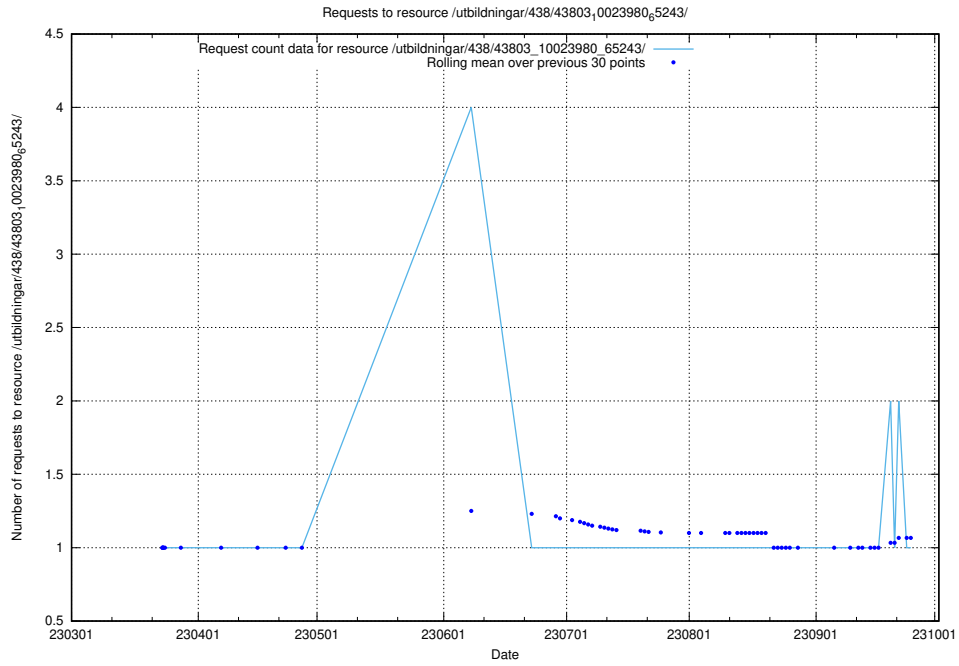

5.6044 Usage of /utbildningar/437/43799_10024013_29974/

Here, we count the number of requests to resource /utbildningar/437/43799_10024013_29974/.

5.6046 Usage of /utbildningar/437/43797_10024007_32307/