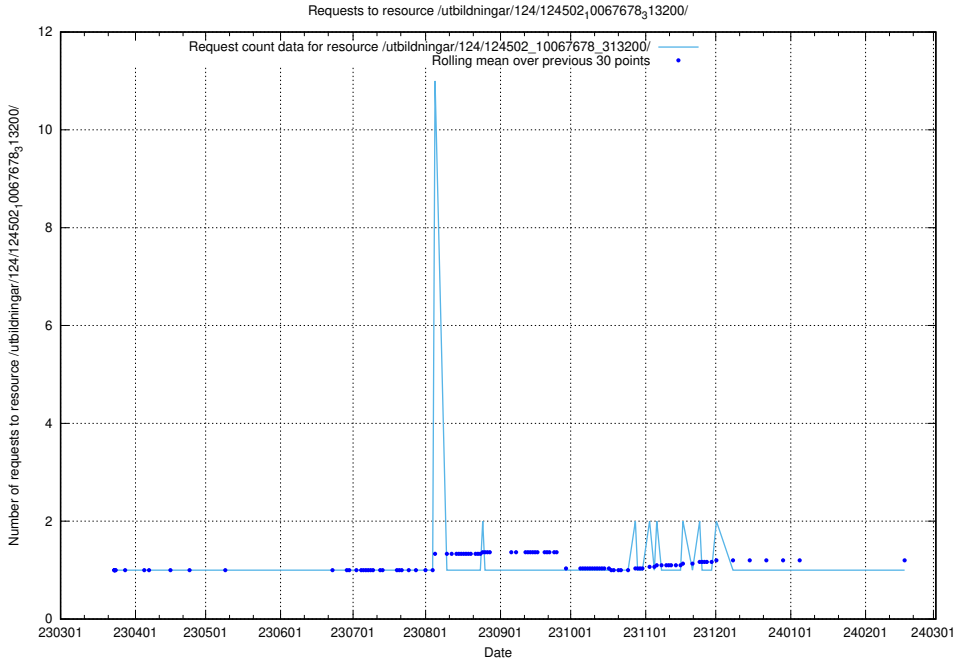

5.1841 Usage of /utbildningar/124/124502_10067678_313200/

Here, we count the number of requests to resource /utbildningar/124/124502_10067678_313200/.