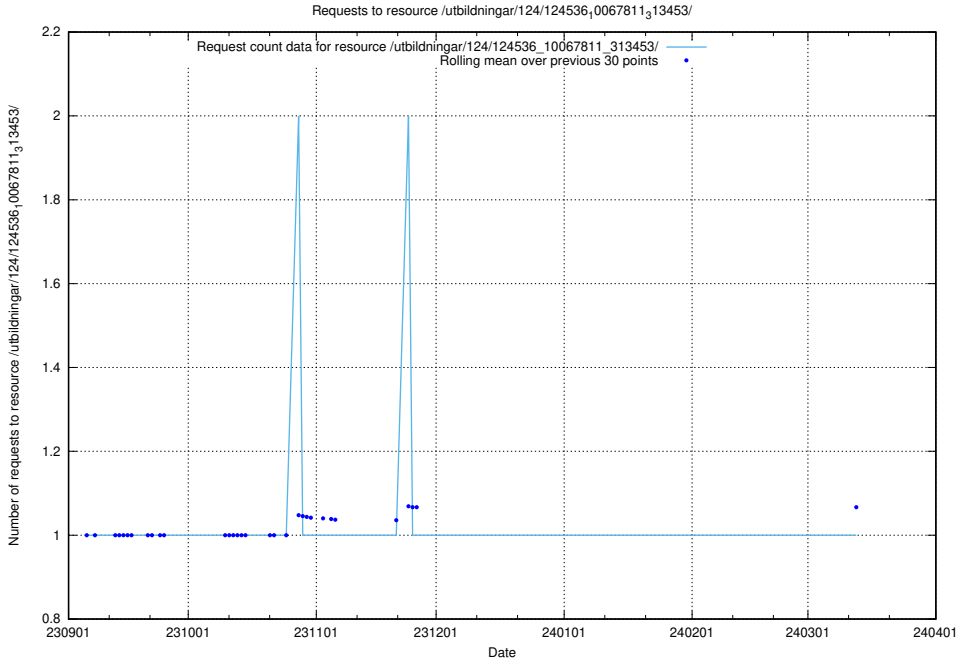

5.4362 Usage of /utbildningar/124/124536_10067811_313453/

Here, we count the number of requests to resource /utbildningar/124/124536_10067811_313453/.