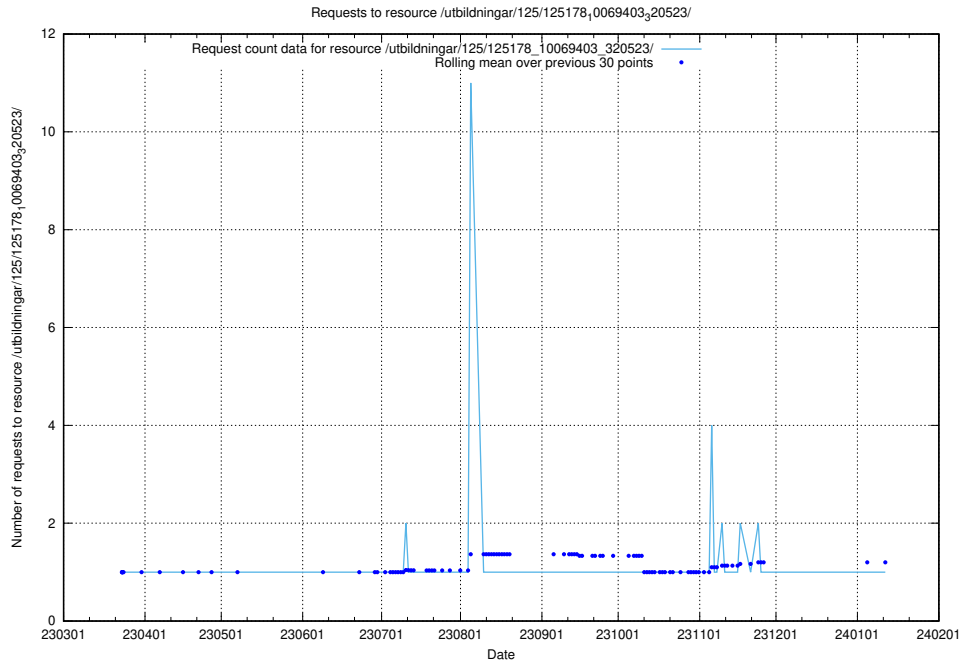

5.1042 Usage of /utbildningar/125/125178_10069403_320523/

Here, we count the number of requests to resource /utbildningar/125/125178_10069403_320523/.