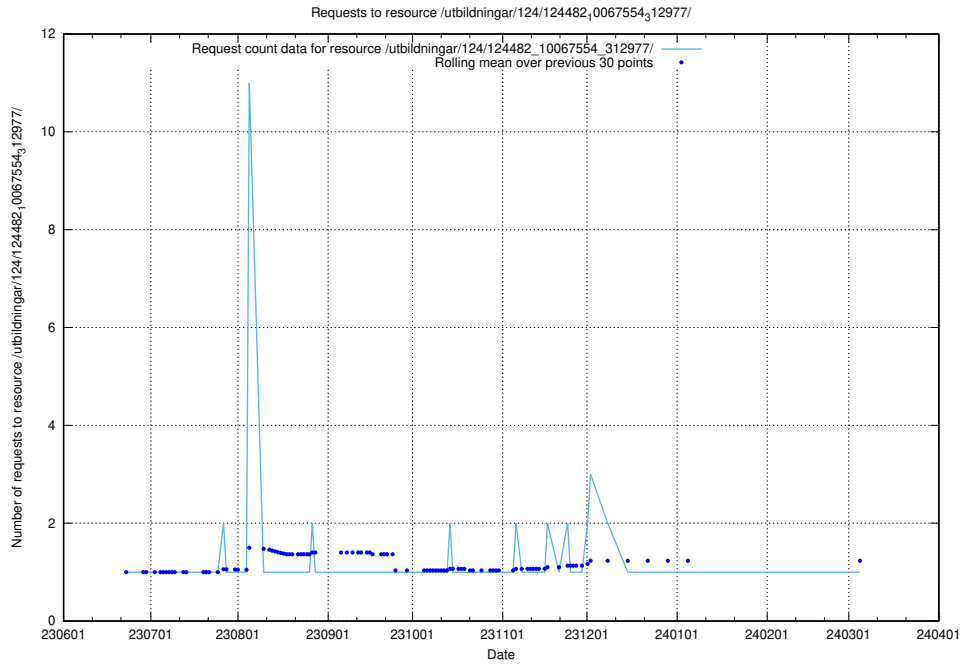

5.5469 Usage of /utbildningar/124/124482_10067554_312977/

Here, we count the number of requests to resource /utbildningar/124/124482_10067554_312977/.