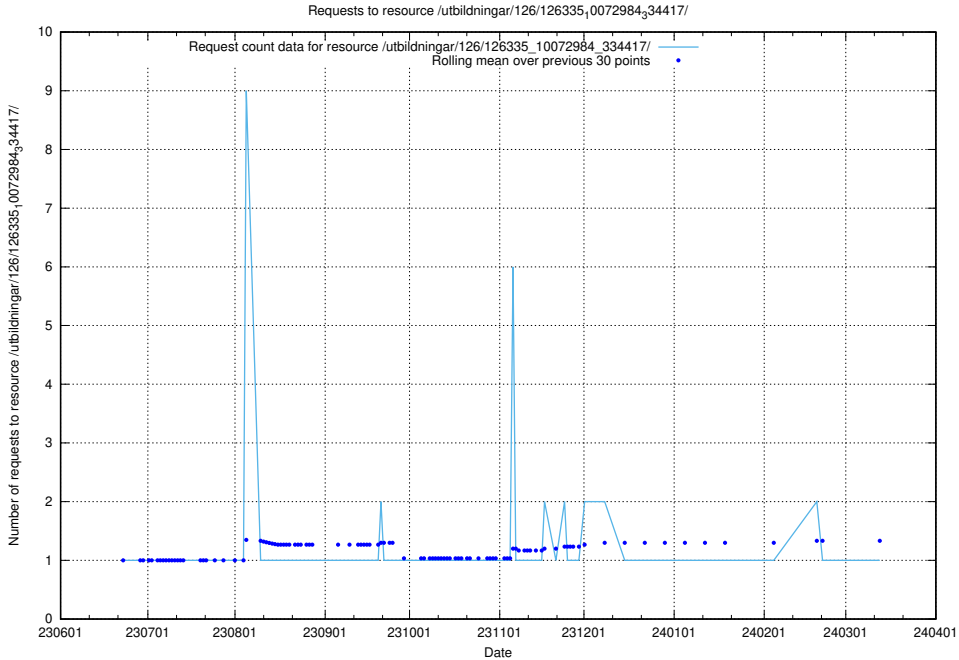

5.5342 Usage of /utbildningar/126/126335_10072984_334417/

Here, we count the number of requests to resource /utbildningar/126/126335_10072984_334417/.