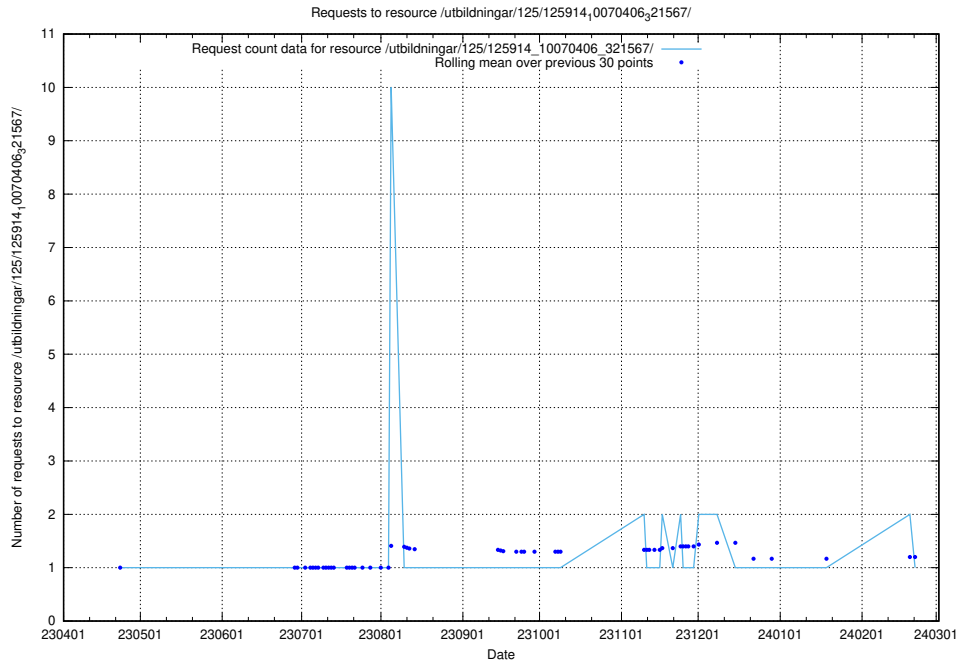

5.5709 Usage of /utbildningar/125/125914_10070406_321567/

Here, we count the number of requests to resource /utbildningar/125/125914_10070406_321567/.

5.5710 Usage of /utbildningar/125/125741_10070748_323062/