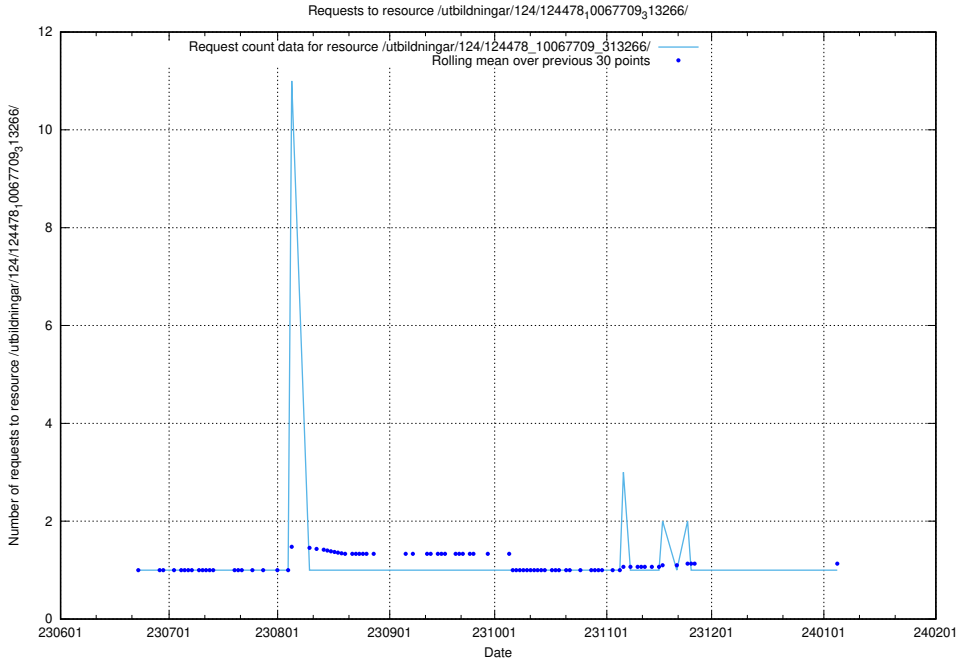

5.5477 Usage of /utbildningar/124/124478_10067709_313266/

Here, we count the number of requests to resource /utbildningar/124/124478_10067709_313266/.