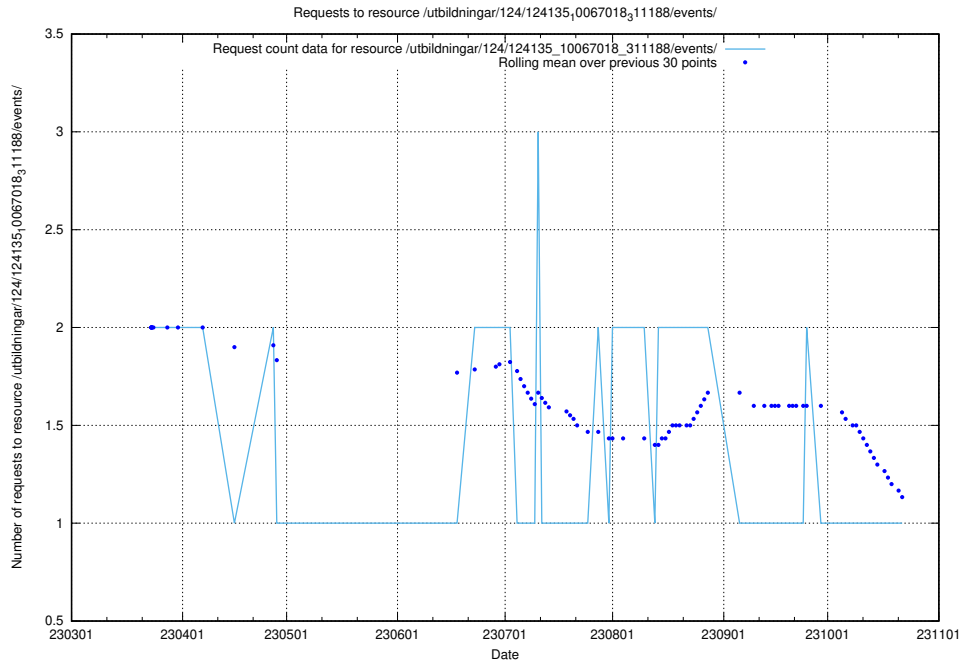

5.5955 Usage of /utbildningar/124/124135_10067018_311188/events/

Here, we count the number of requests to resource /utbildningar/124/124135_10067018_311188/events/