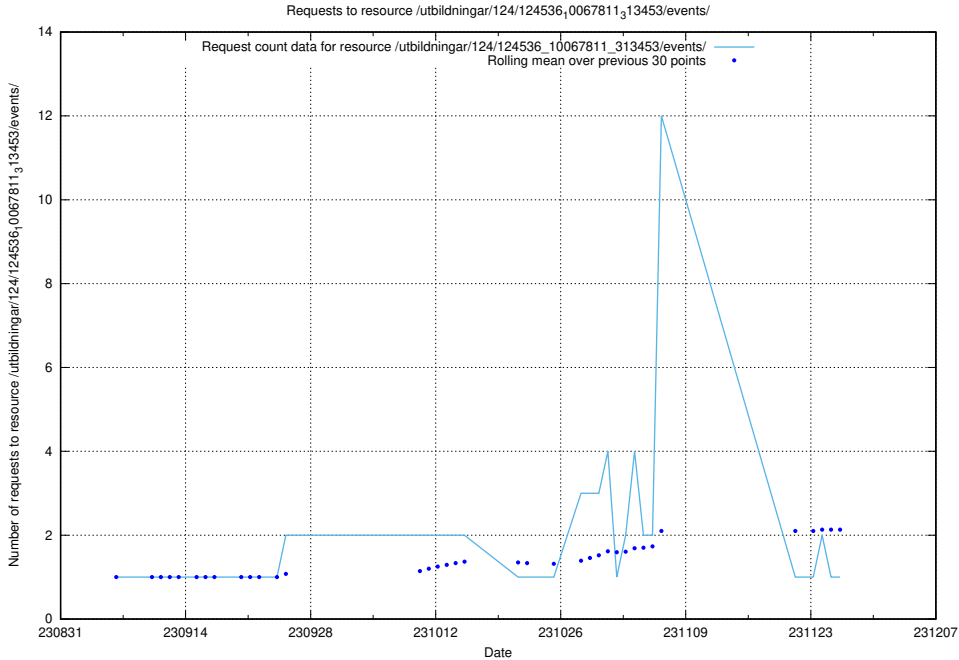

5.4361 Usage of /utbildningar/124/124536_10067811_313453/events/

Here, we count the number of requests to resource /utbildningar/124/124536_10067811_313453/events/

5.4362 Usage of /utbildningar/124/124536_10067811_313453/