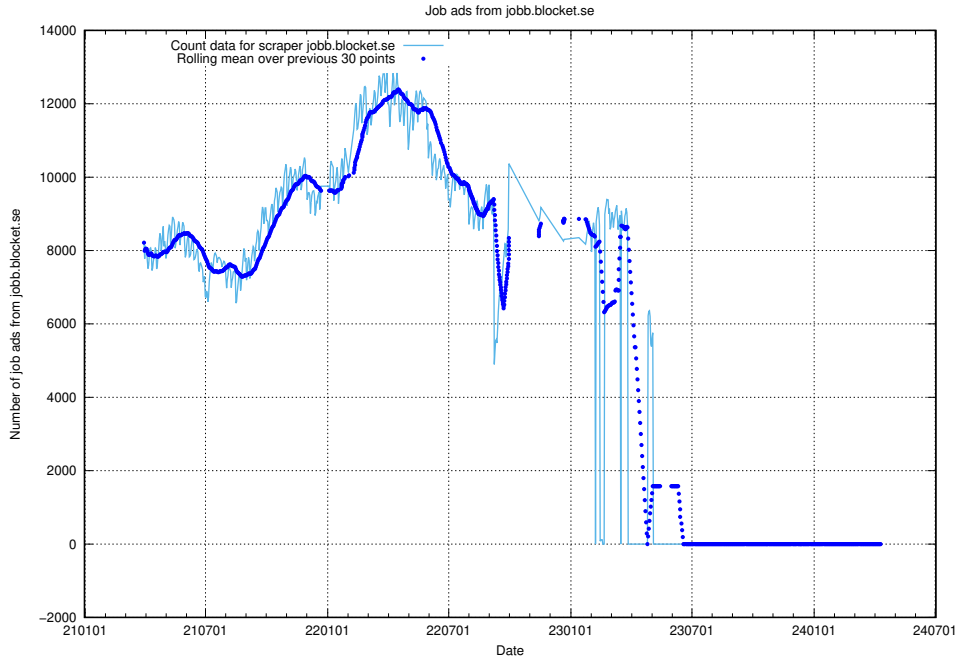

13.23 Number of ads by scraper jobb.blocket.se

Here, we count the number of job ads scraped from jobb.blocket.se.