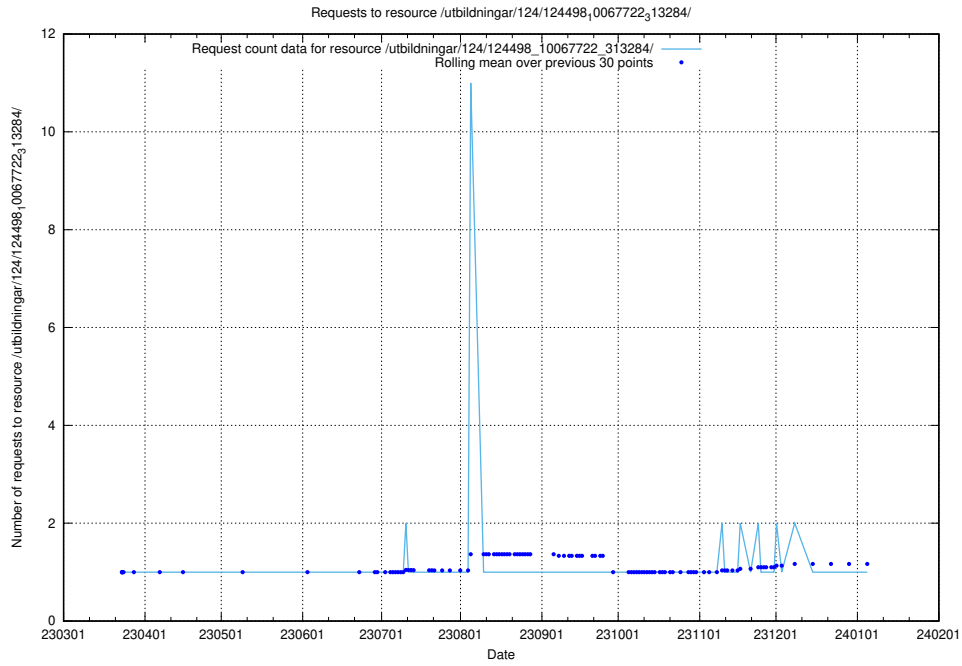

5.2357 Usage of /utbildningar/124/124498_10067722_313284/

Here, we count the number of requests to resource /utbildningar/124/124498_10067722_313284/.