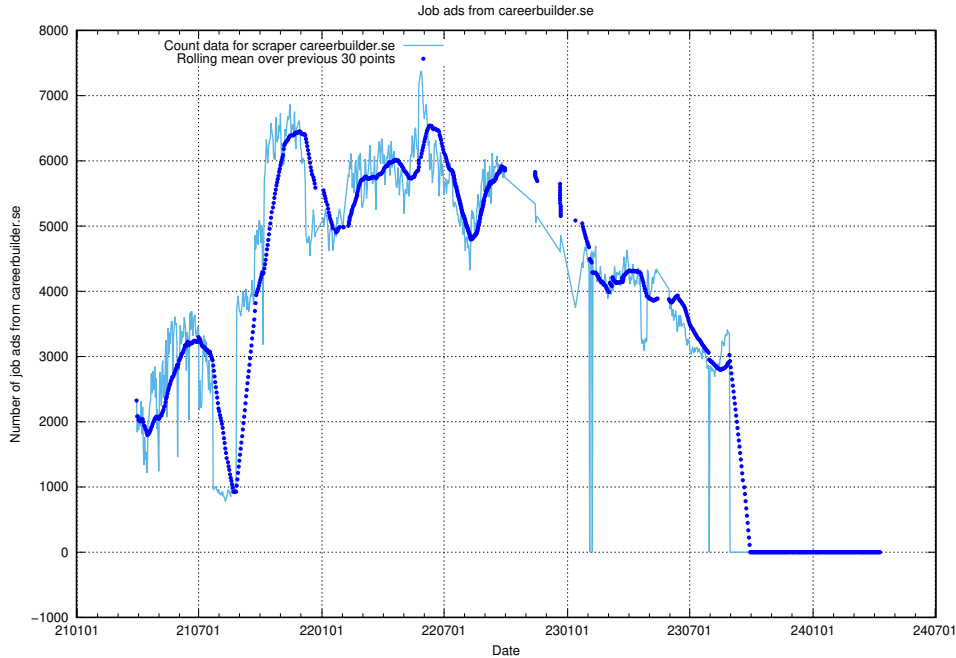

13.20 Number of ads by scraper careerbuilder.se

Here, we count the number of job ads scraped from careerbuilder.se.