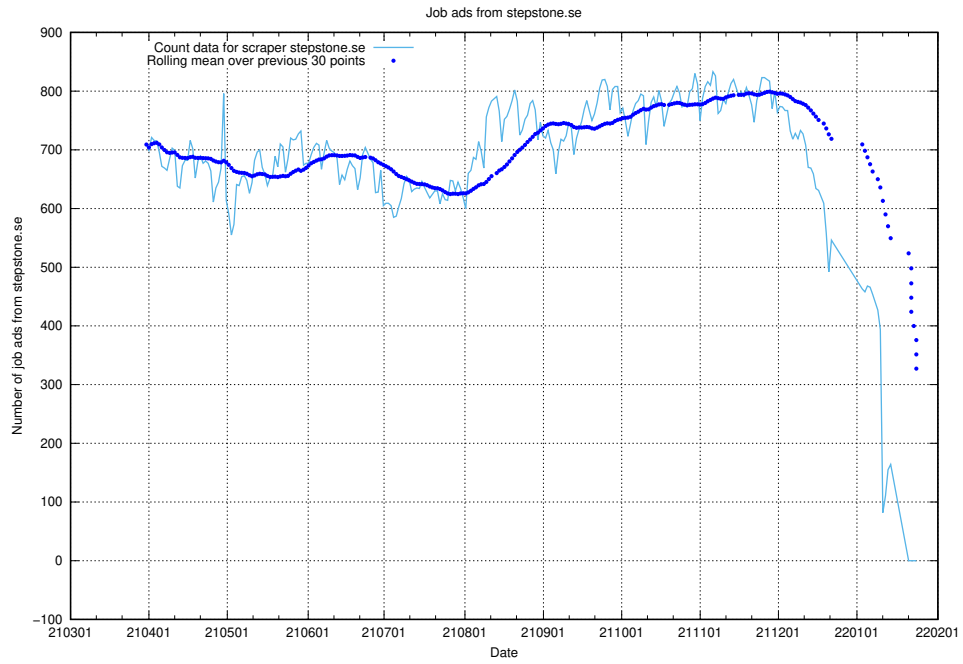

13.21 Number of ads by scraper stepstone.se

Here, we count the number of job ads scraped from stepstone.se.