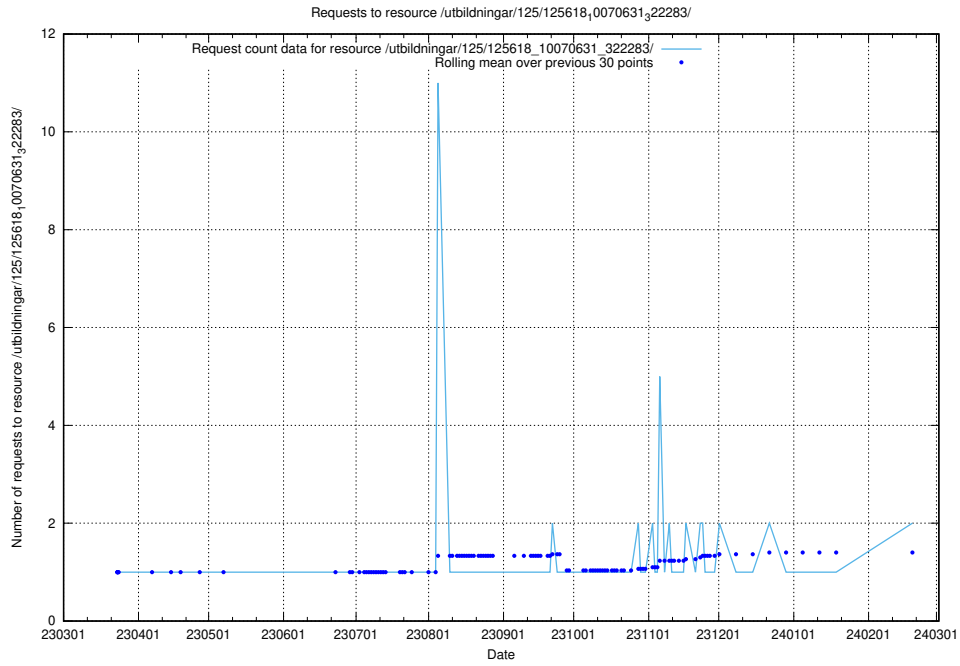

5.367 Usage of /utbildningar/125/125618_10070631_322283/

Here, we count the number of requests to resource /utbildningar/125/125618_10070631_322283/.

5.368 Usage of /utbildningar/125/125608_10070196_320822/events/