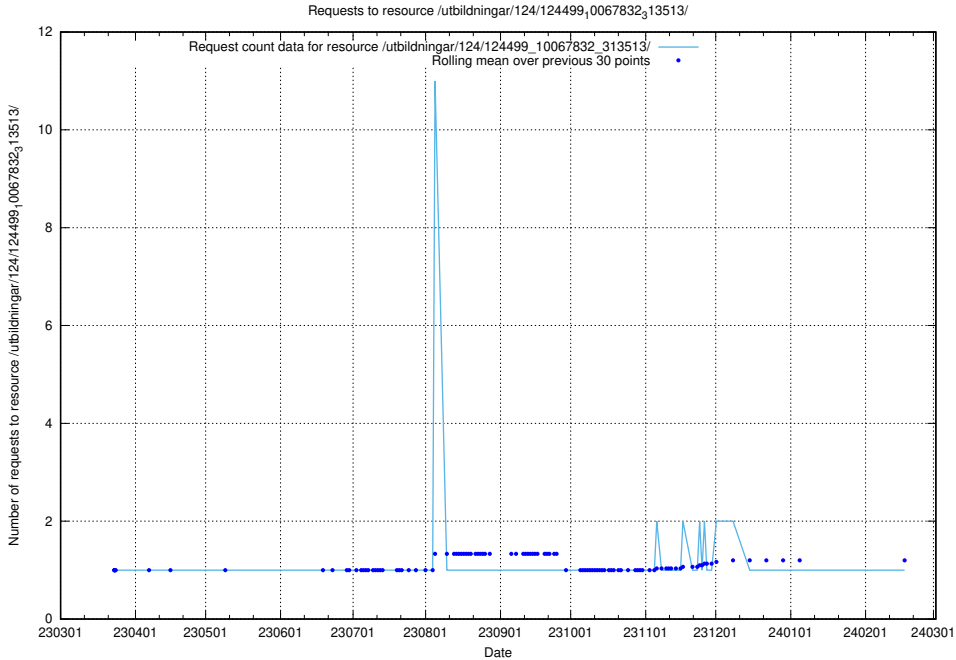

5.2108 Usage of /utbildningar/124/124499_10067832_313513/

Here, we count the number of requests to resource /utbildningar/124/124499_10067832_313513/.