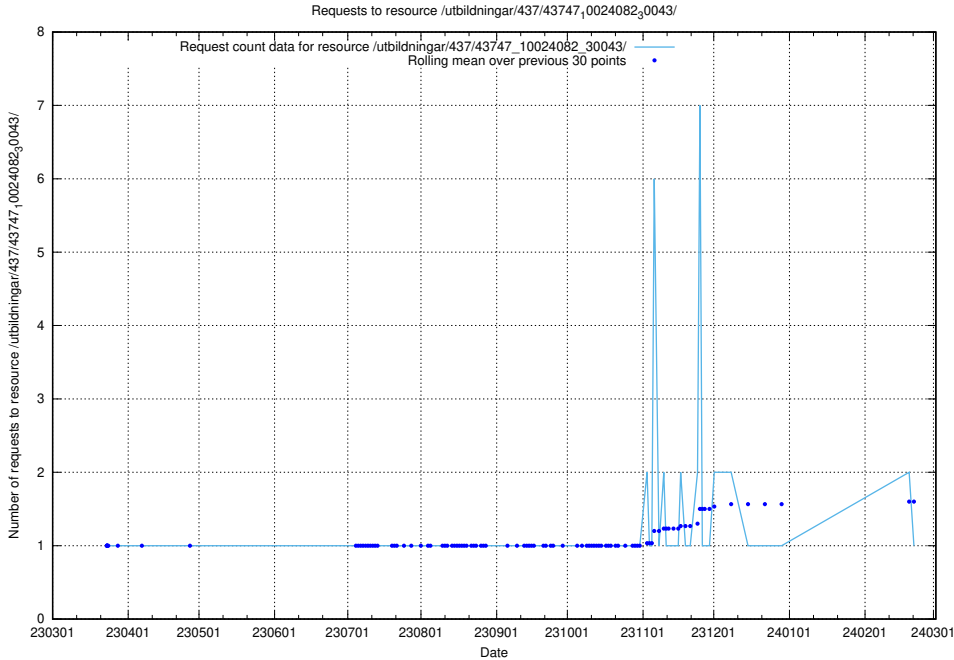

5.6033 Usage of /utbildningar/437/43747_10024082_30043/

Here, we count the number of requests to resource /utbildningar/437/43747_10024082_30043/.

5.6034 Usage of /utbildningar/437/43746_10023999_29960/