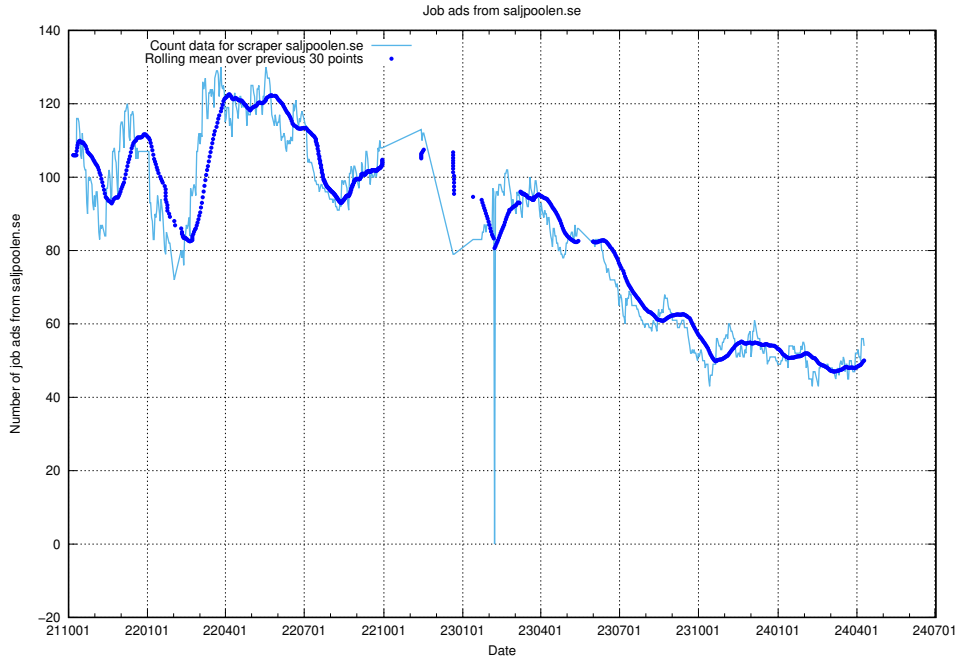

13.17 Number of ads by scraper saljpoolen.se

Here, we count the number of job ads scraped from saljpoolen.se.