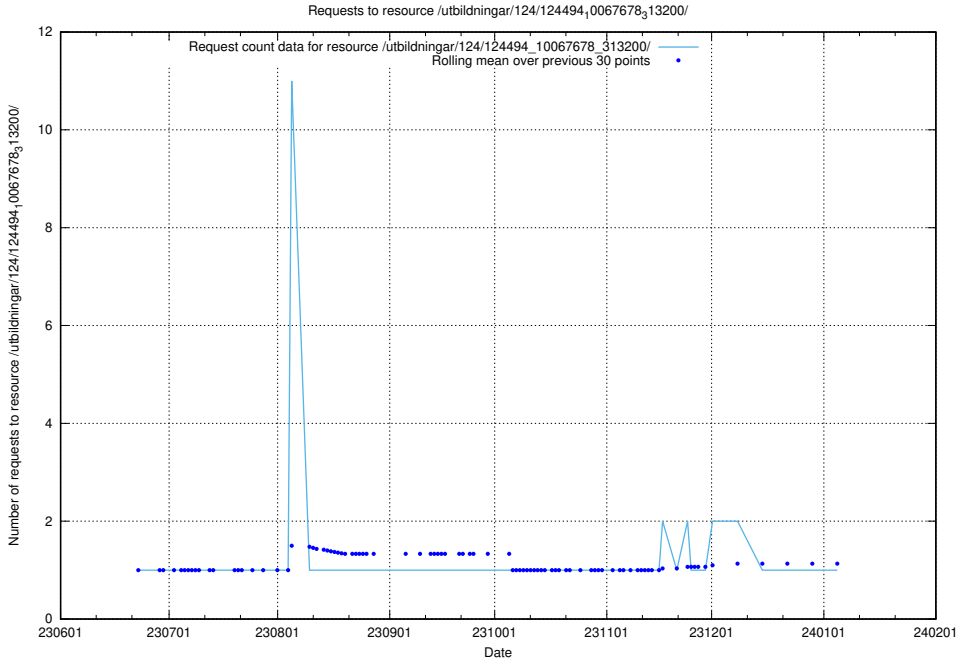

5.5468 Usage of /utbildningar/124/124494_10067678_313200/

Here, we count the number of requests to resource /utbildningar/124/124494_10067678_313200/.