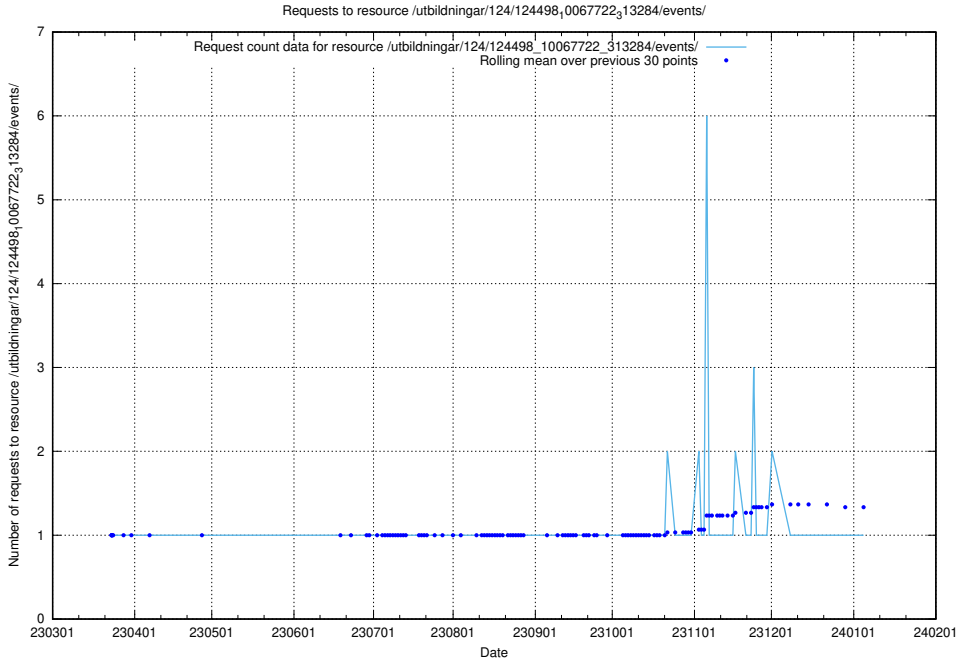

5.2348 Usage of /utbildningar/124/124498_10067722_313284/events/

Here, we count the number of requests to resource /utbildningar/124/124498_10067722_313284/events/