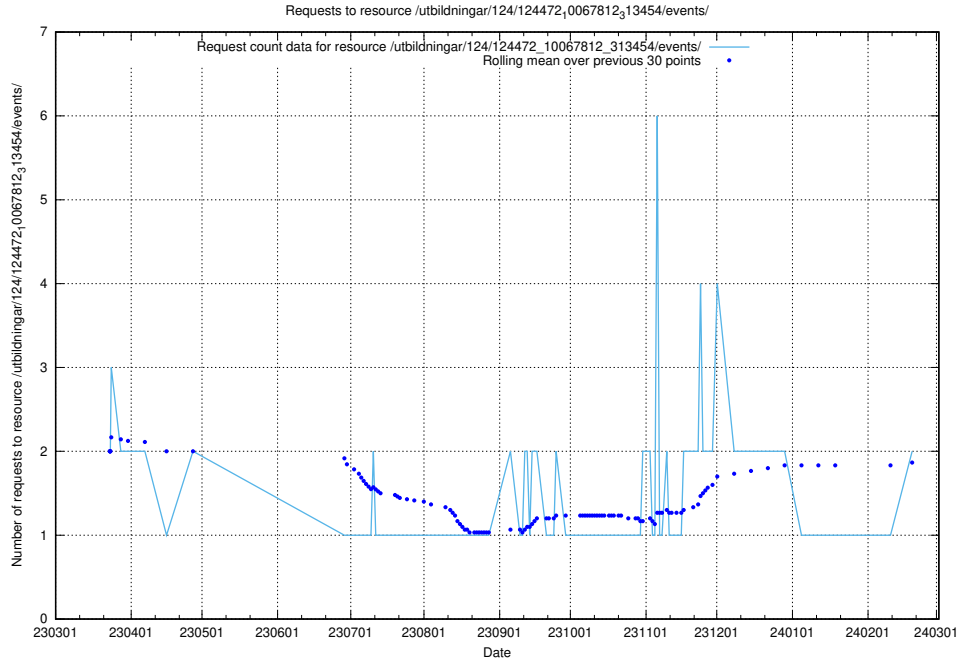

5.849 Usage of /utbildningar/124/124472_10067812_313454/events/

Here, we count the number of requests to resource /utbildningar/124/124472_10067812_313454/events/