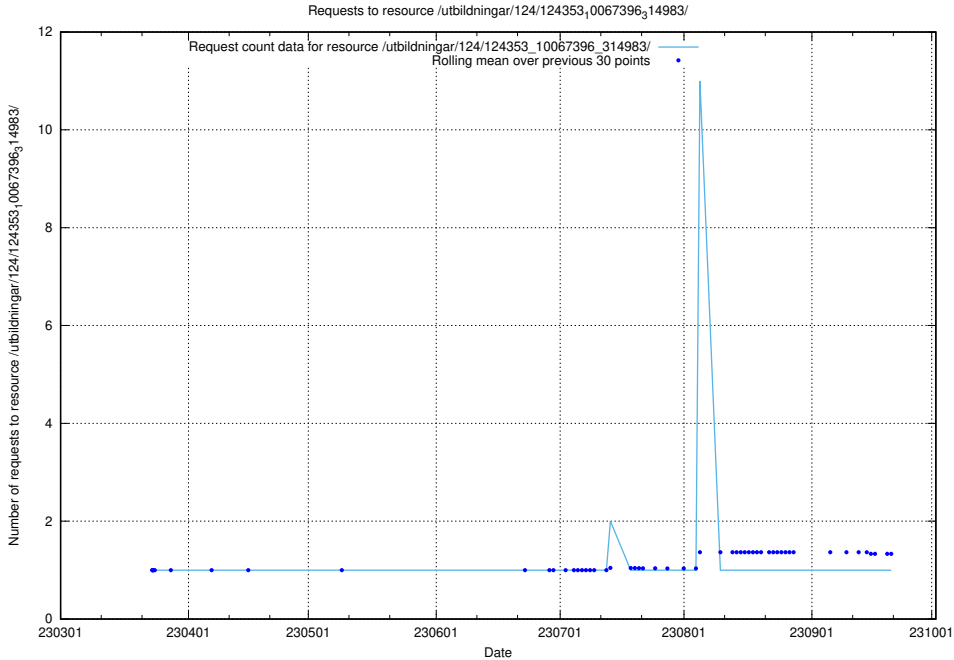

5.3579 Usage of /utbildningar/124/124353_10067396_314983/

Here, we count the number of requests to resource /utbildningar/124/124353_10067396_314983/.

5.3580 Usage of /taxonomy/version/4/query/all-concepts/