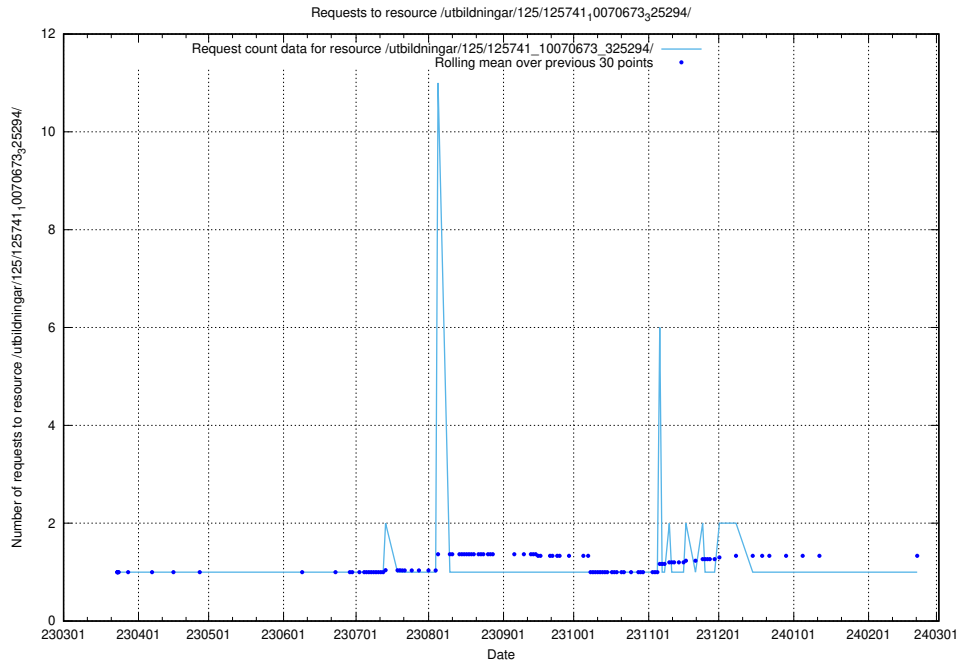

5.6150 Usage of /utbildningar/125/125741_10070673_325294/

Here, we count the number of requests to resource /utbildningar/125/125741_10070673_325294/.

5.6151 Usage of /utbildningar/125/125741_10070673_323042/