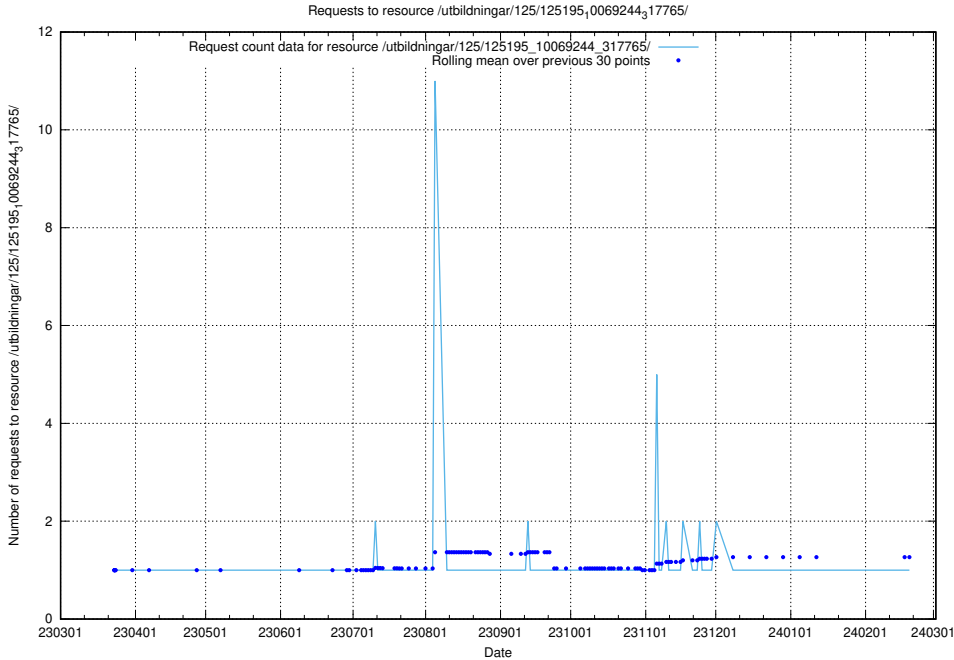

5.1035 Usage of /utbildningar/125/125195_10069244_317765/

Here, we count the number of requests to resource /utbildningar/125/125195_10069244_317765/.