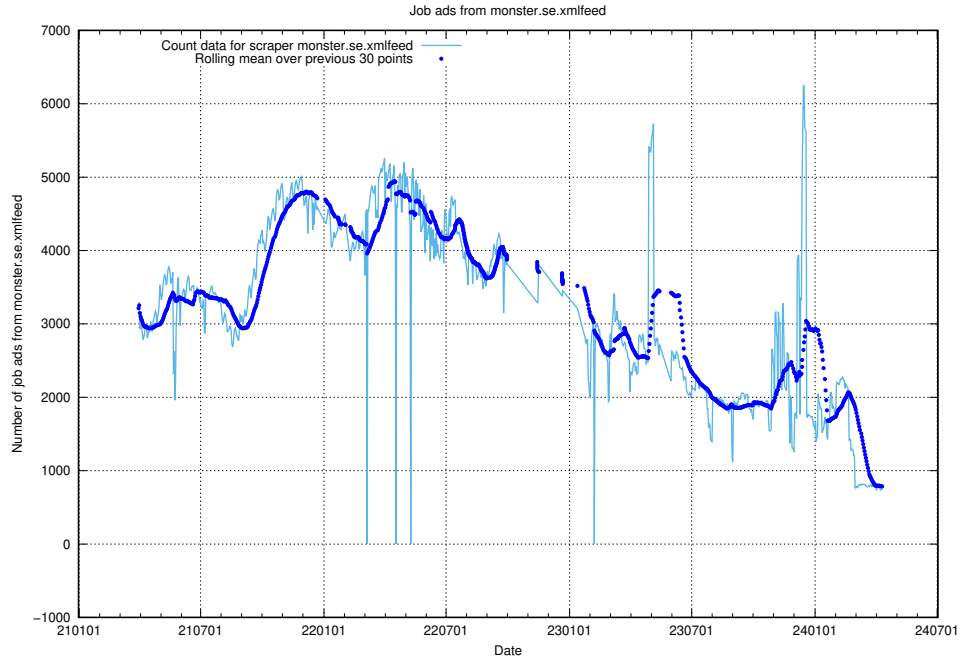

13.9 Number of ads by scraper monster.se.xmlfeed

Here, we count the number of job ads scraped from monster.se.xmlfeed.