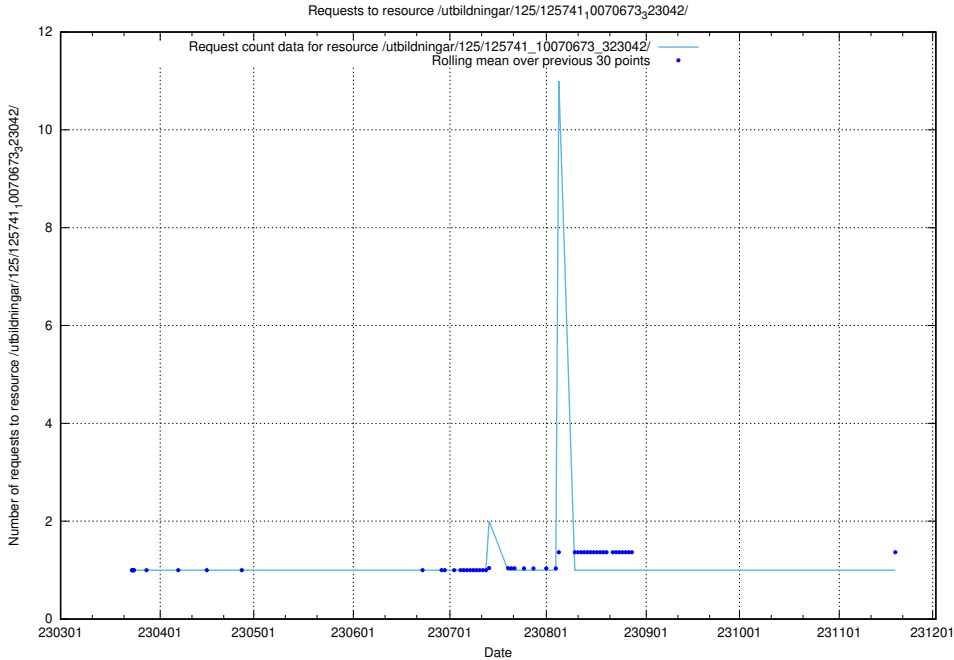

5.6151 Usage of /utbildningar/125/125741_10070673_323042/

Here, we count the number of requests to resource /utbildningar/125/125741_10070673_323042/.