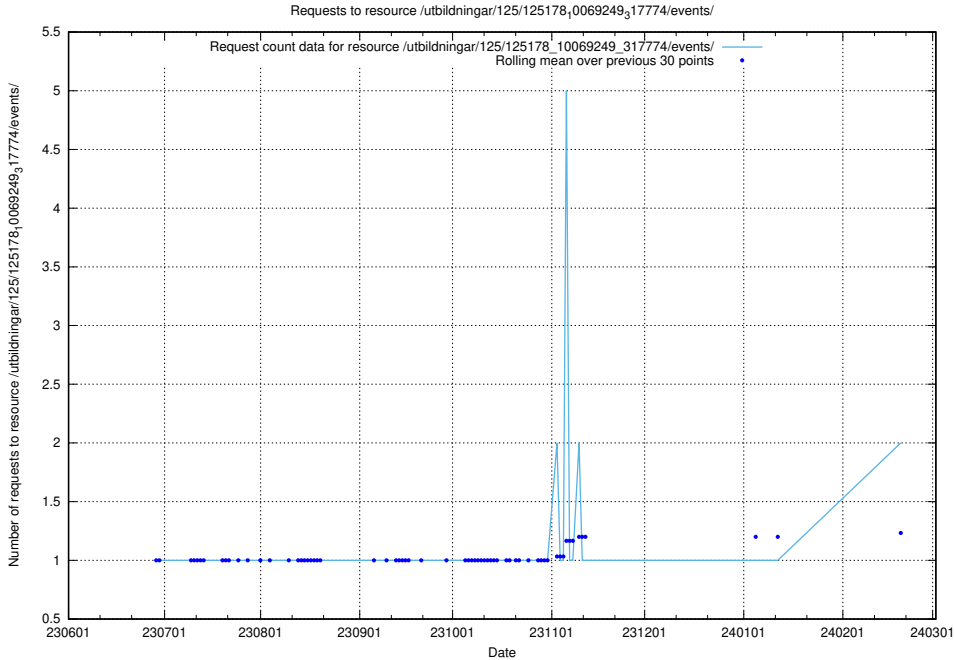

5.720 Usage of /utbildningar/125/125178_10069249_317774/events/

Here, we count the number of requests to resource /utbildningar/125/125178_10069249_317774/events/