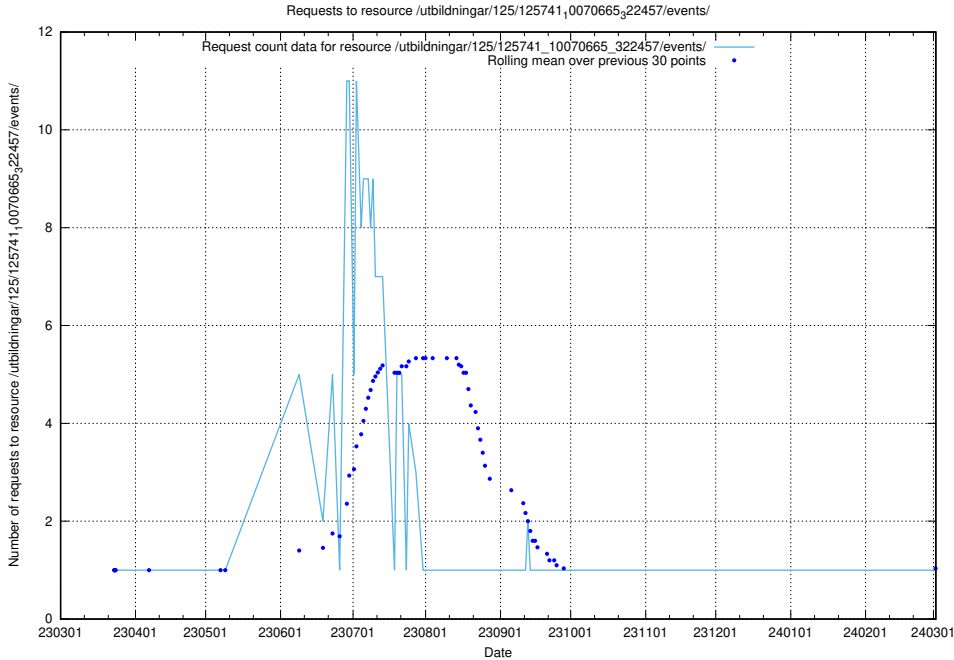

5.6153 Usage of /utbildningar/125/125741_10070665_322457/events/

Here, we count the number of requests to resource /utbildningar/125/125741_10070665_322457/events/

5.6154 Usage of /utbildningar/125/125741_10070665_322457/