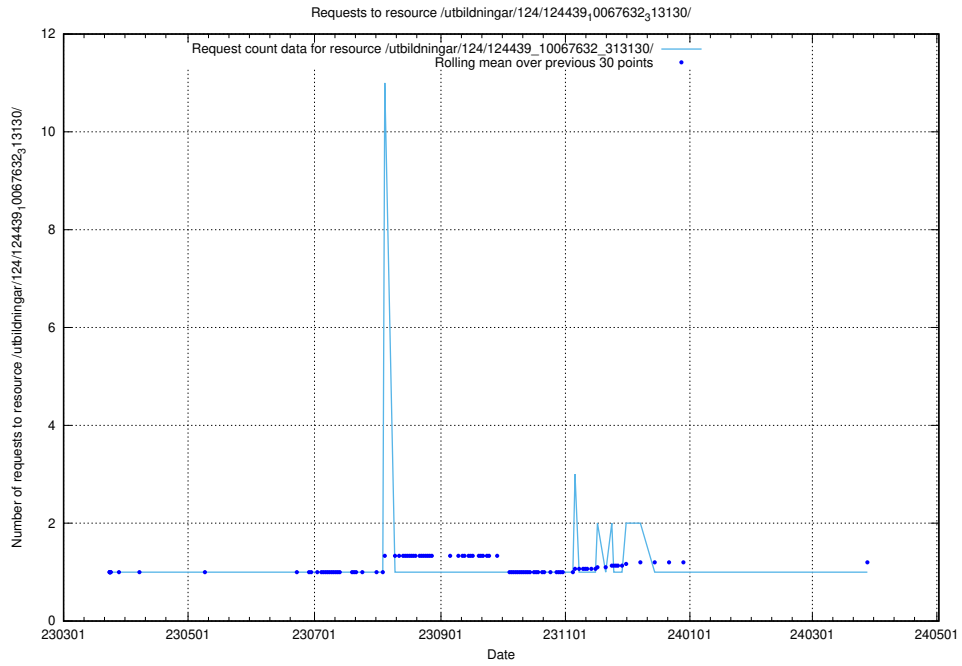

5.3320 Usage of /utbildningar/124/124439_10067632_313130/

Here, we count the number of requests to resource /utbildningar/124/124439_10067632_313130/.