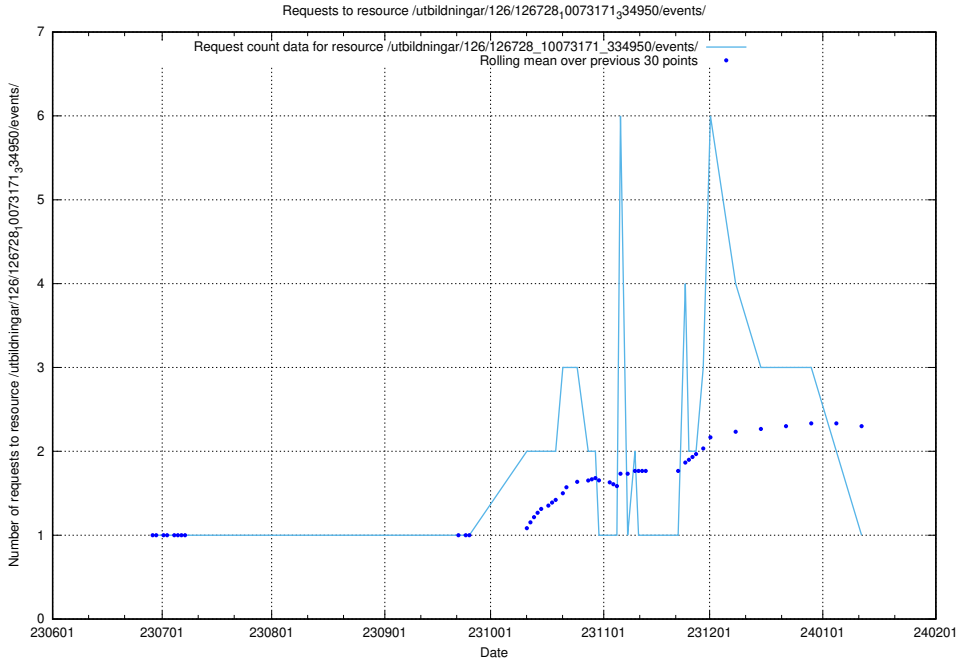

5.5119 Usage of /utbildningar/126/126728_10073171_334950/events/

Here, we count the number of requests to resource /utbildningar/126/126728_10073171_334950/events/

5.5120 Usage of /utbildningar/126/126728_10073171_334950/