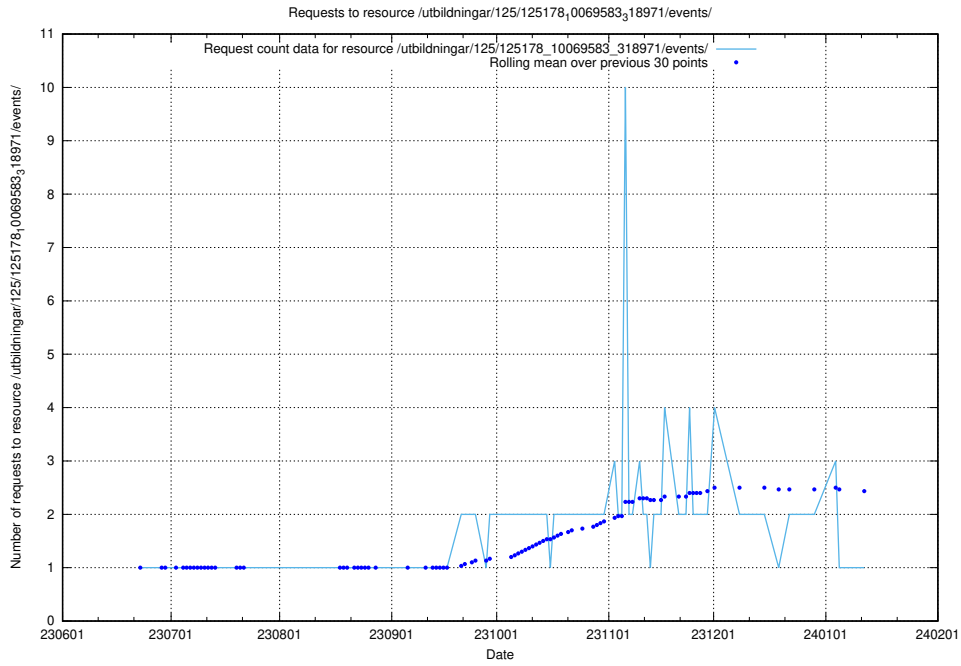

5.5400 Usage of /utbildningar/125/125178_10069583_318971/events/

Here, we count the number of requests to resource /utbildningar/125/125178_10069583_318971/events/