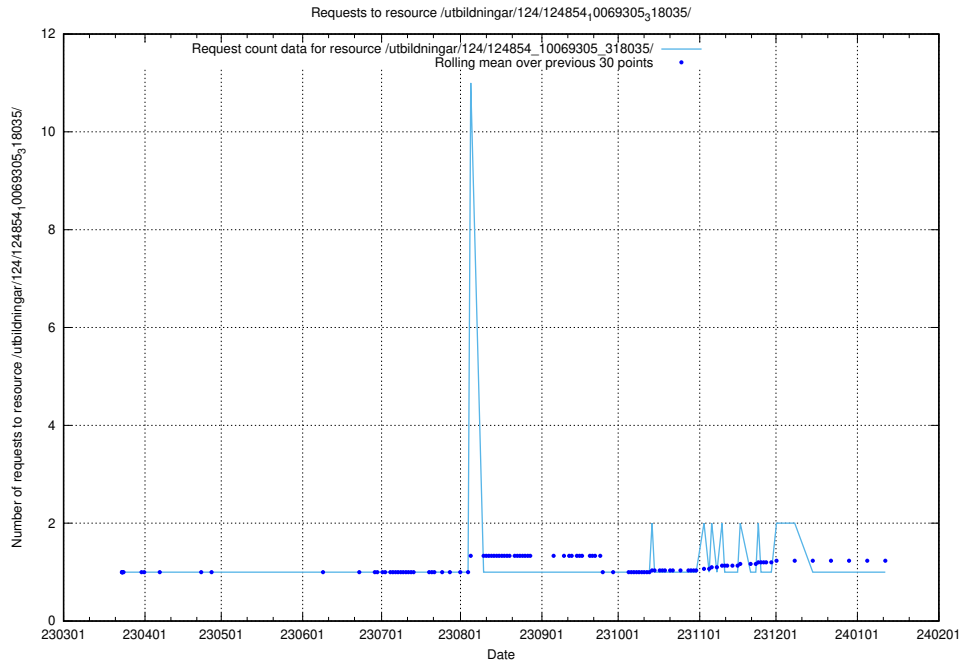

5.1110 Usage of /utbildningar/124/124854_10069305_318035/

Here, we count the number of requests to resource /utbildningar/124/124854_10069305_318035/.