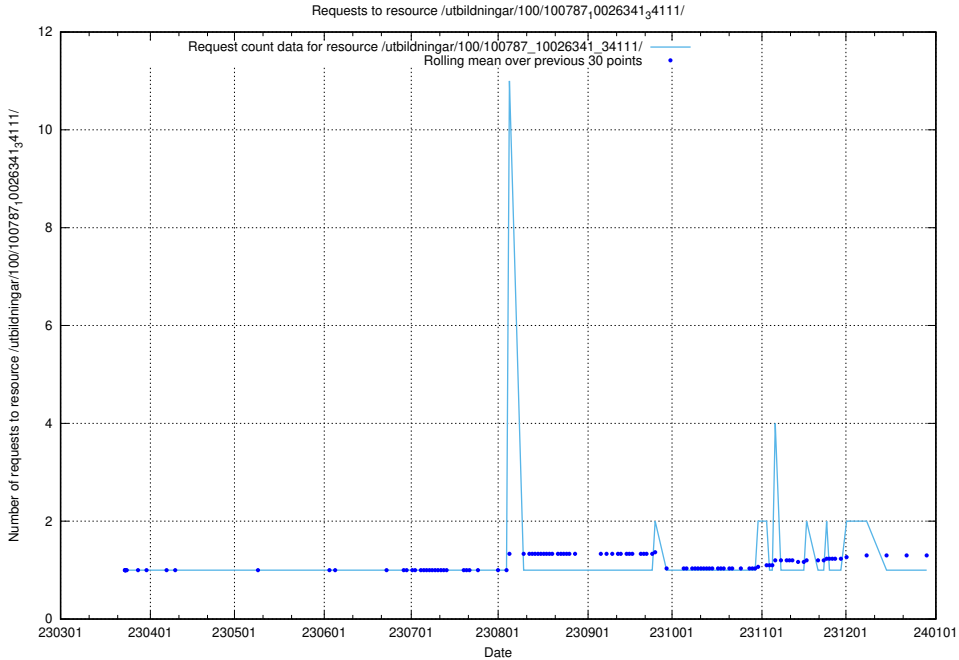

5.5199 Usage of /utbildningar/100/100787_10026341_34111/

Here, we count the number of requests to resource /utbildningar/100/100787_10026341_34111/.