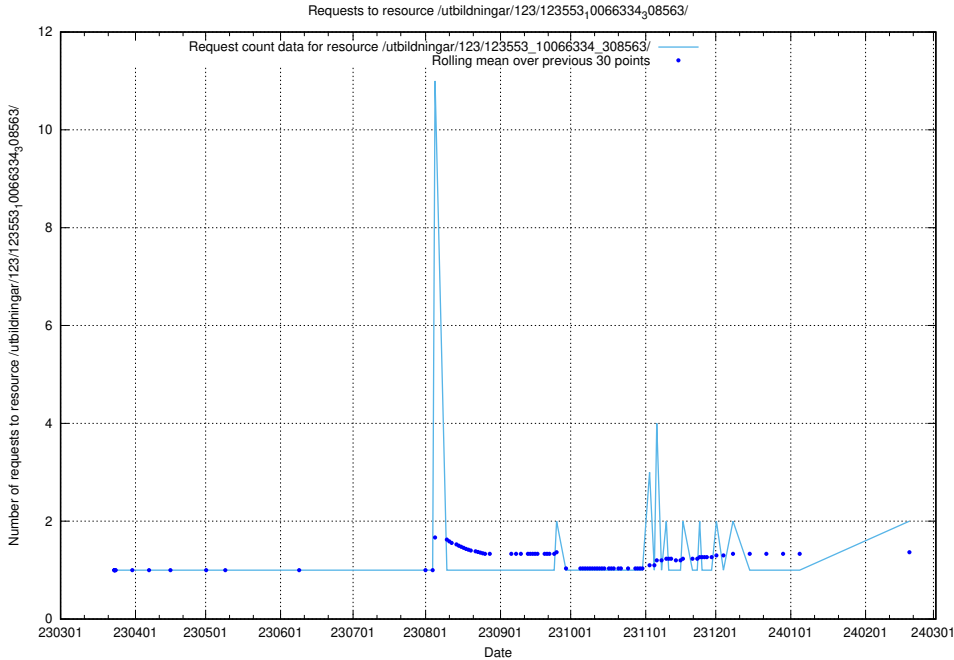

5.628 Usage of /utbildningar/123/123553_10066334_308563/

Here, we count the number of requests to resource /utbildningar/123/123553_10066334_308563/.

5.629 Usage of /utbildningar/125/125740_10070679_336714/events/