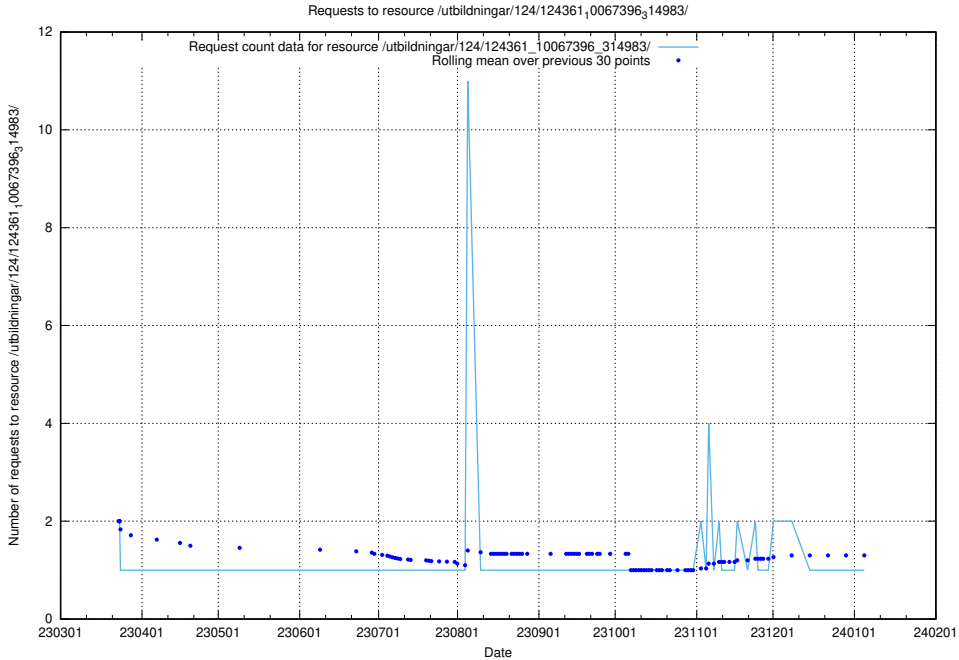

Here, we count the number of requests to resource /utbildningar/124/124469_10067812_313454/events/

5.5953 Usage of /utbildningar/124/124361_10067396_314983/

Here, we count the number of requests to resource /utbildningar/124/124361_10067396_314983/.