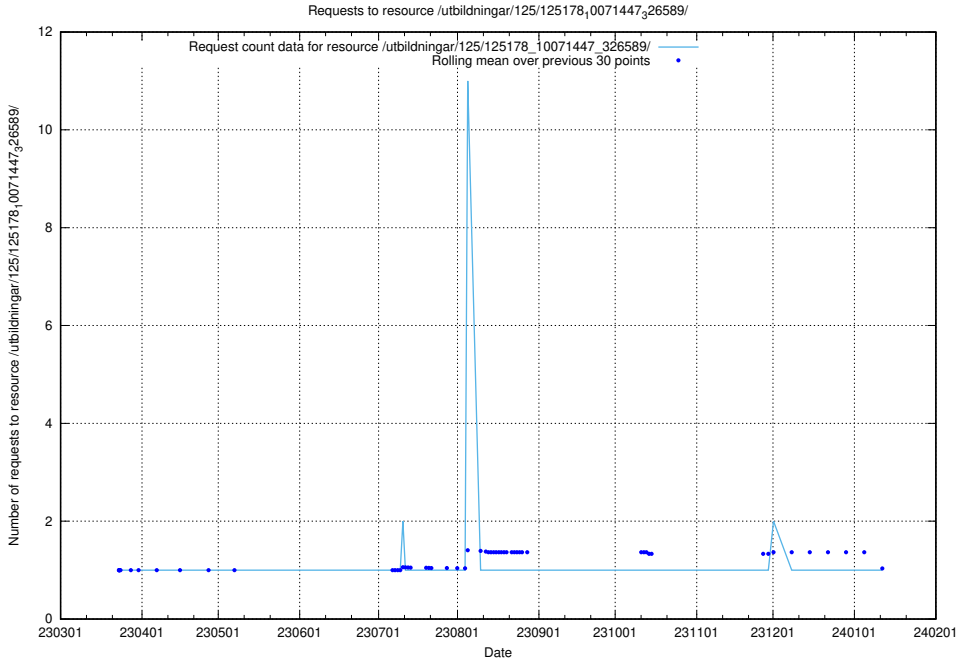

5.1036 Usage of /utbildningar/125/125178_10071447_326589/

Here, we count the number of requests to resource /utbildningar/125/125178_10071447_326589/.