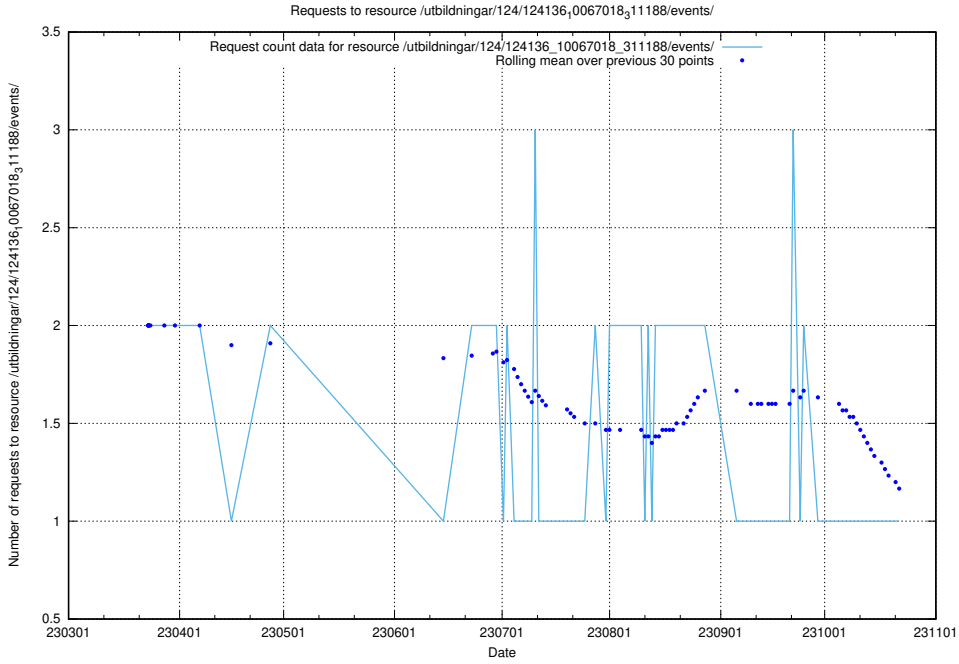

5.5954 Usage of /utbildningar/124/124136_10067018_311188/events/

Here, we count the number of requests to resource /utbildningar/124/124136_10067018_311188/events/