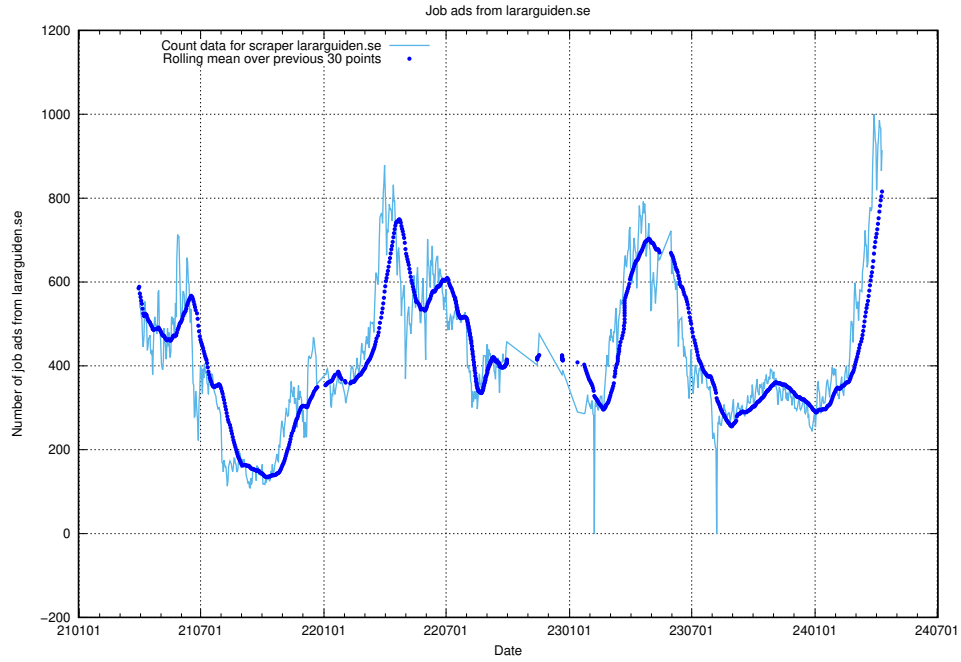

13.8 Number of ads by scraper lararguiden.se

Here, we count the number of job ads scraped from lararguiden.se.