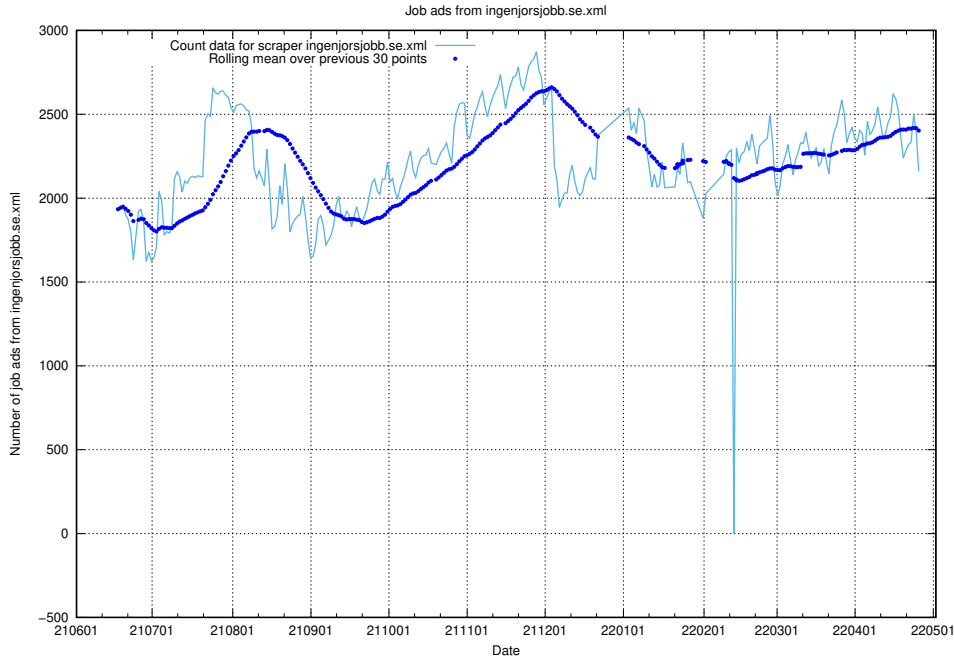

13.6 Number of ads by scraper ingenjorsjobb.se.xml

Here, we count the number of job ads scraped from ingenjorsjobb.se.xml.