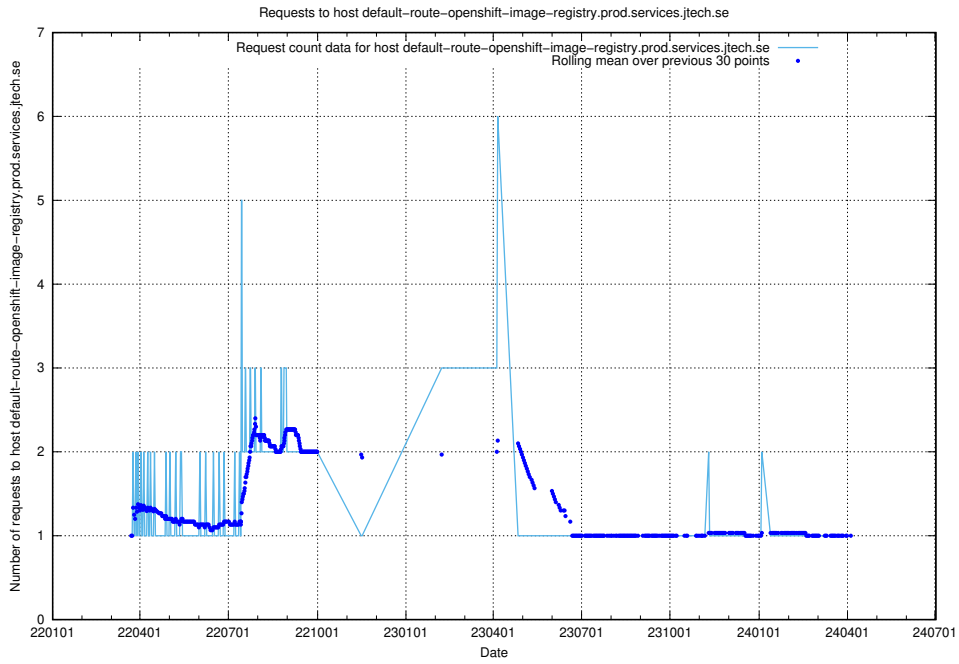

## 7.645 Usage of mentor-api-mentor-api-prod.prod.services.jtech.se

Here, we count the number of requests to host mentor-api-mentor-api-prod.prod.services.jtech.se.