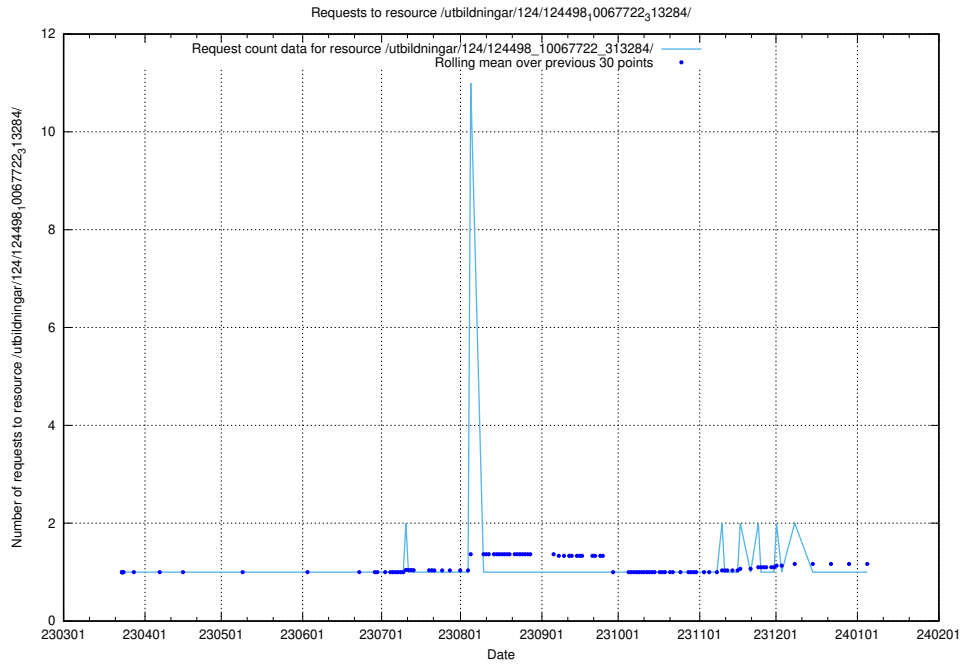

5.2304 Usage of /utbildningar/124/124498_10067722_313284/

Here, we count the number of requests to resource /utbildningar/124/124498_10067722_313284/.