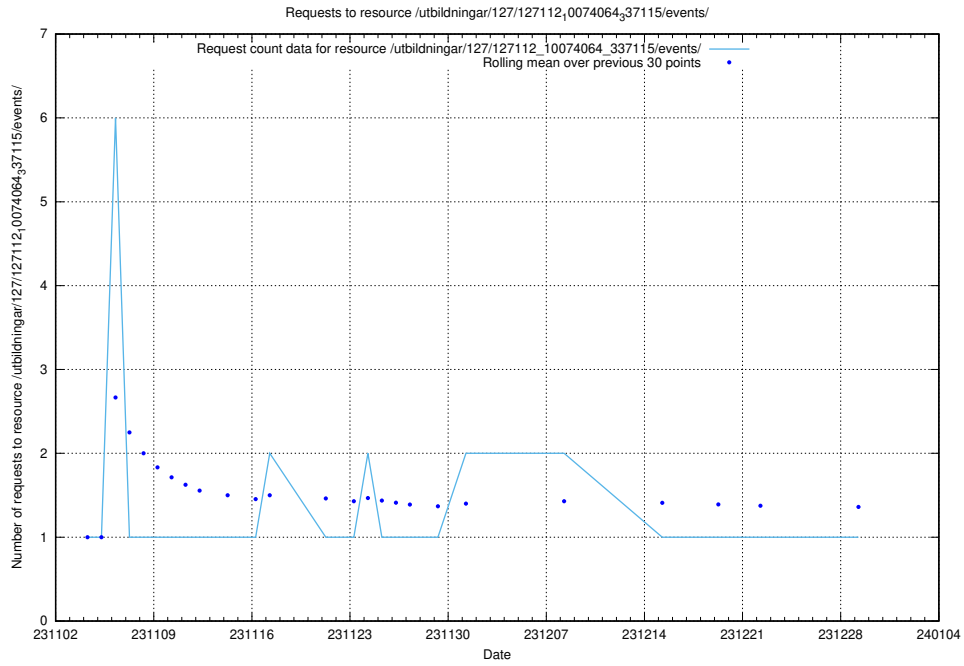

### 5.3736 Usage of /utbildningar/127/127112\_10074064\_337115/events/

Here, we count the number of requests to resource /utbildningar/127/127112\_10074064\_337115/events/