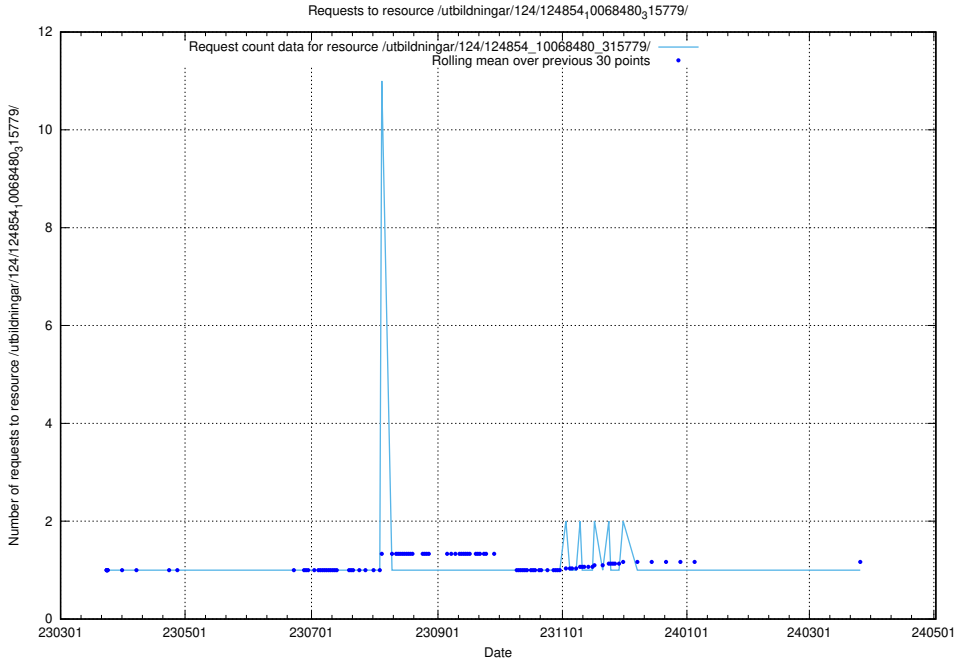

5.1069 Usage of /utbildningar/124/124854_10068480_315779/

Here, we count the number of requests to resource /utbildningar/124/124854_10068480_315779/.