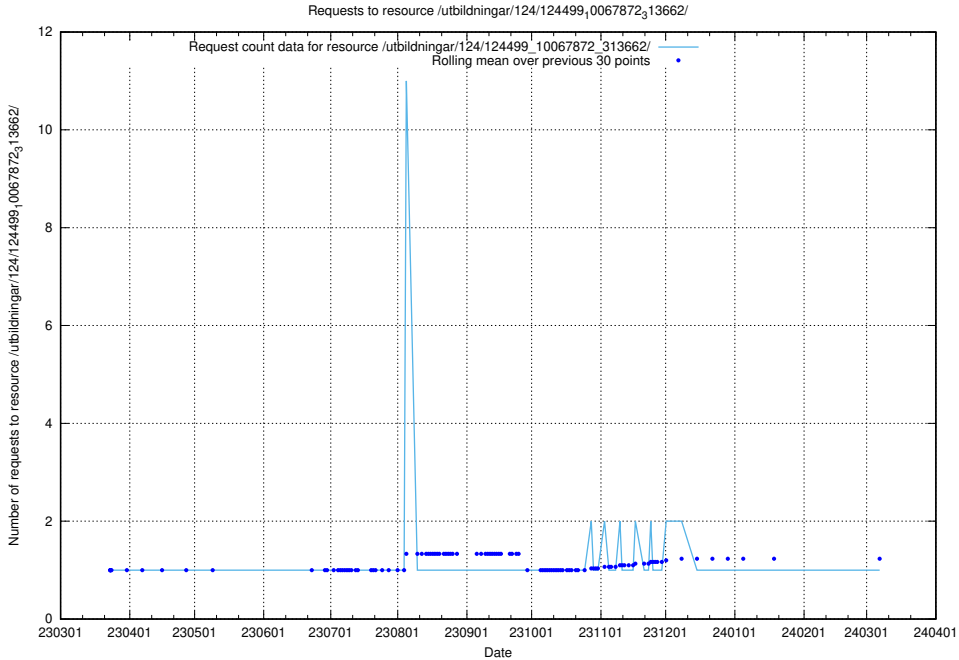

5.1973 Usage of /utbildningar/124/124499_10067872_313662/

Here, we count the number of requests to resource /utbildningar/124/124499_10067872_313662/.