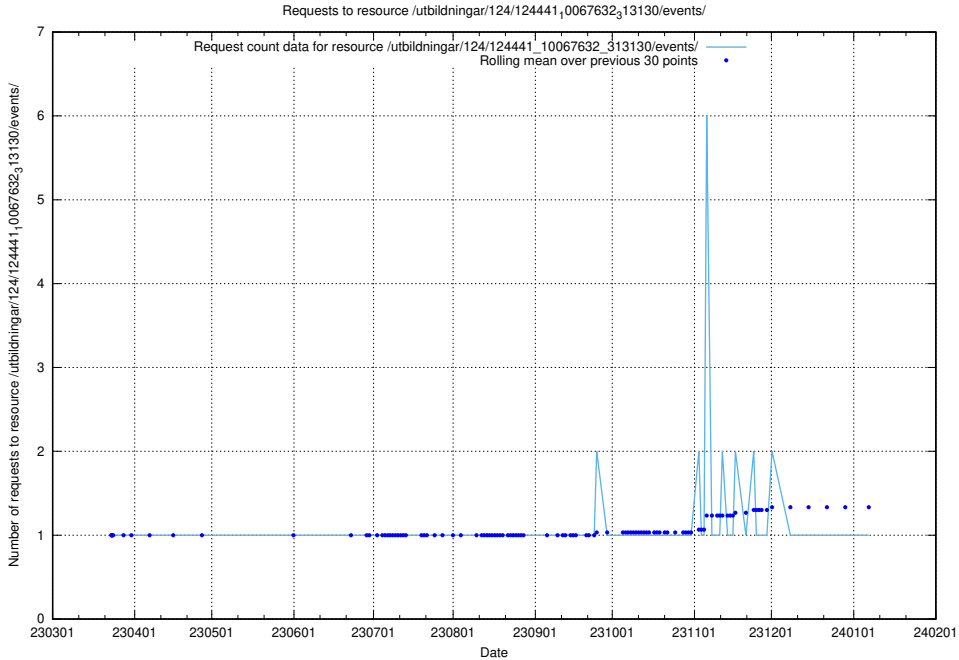

5.3151 Usage of /utbildningar/124/124441_10067632_313130/events/

Here, we count the number of requests to resource /utbildningar/124/124441_10067632_313130/events/