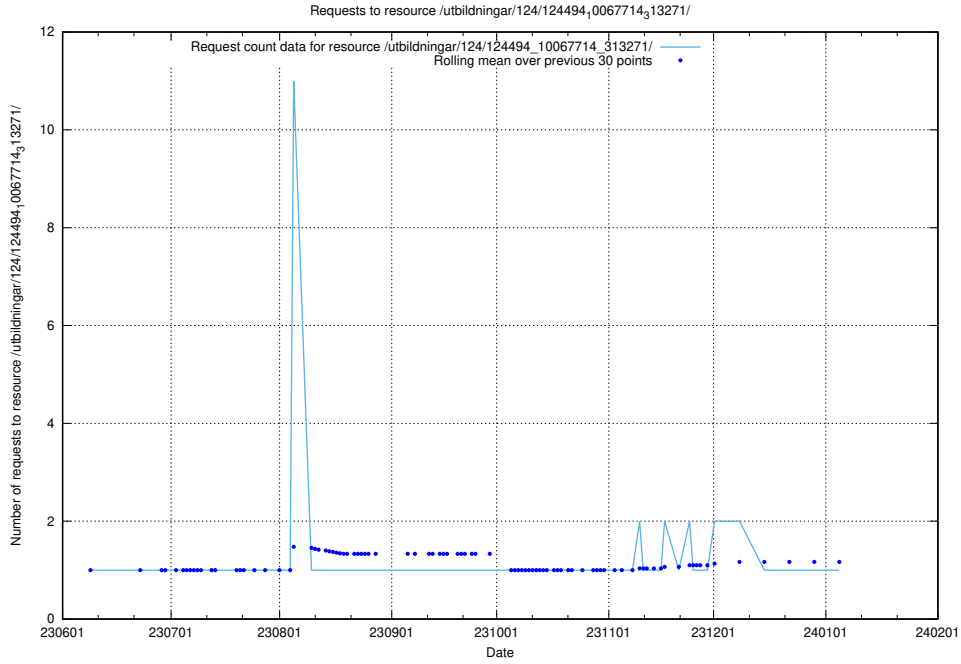

5.5531 Usage of /utbildningar/124/124494_10067714_313271/

Here, we count the number of requests to resource /utbildningar/124/124494_10067714_313271/.