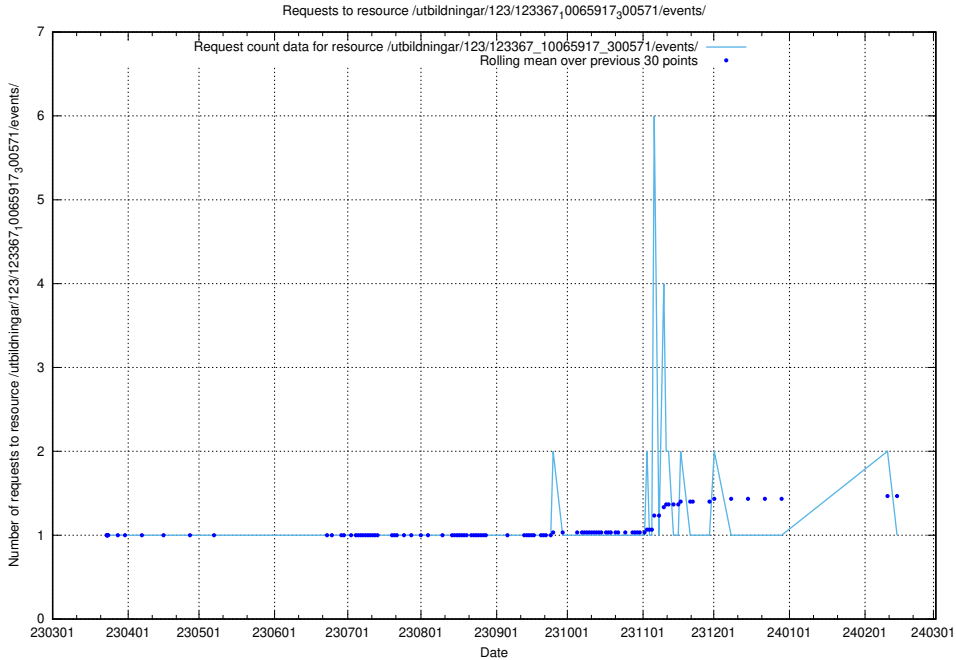

### 5.4263 Usage of /utbildningar/123/123367\_10065917\_300571/events/

Here, we count the number of requests to resource /utbildningar/123/123367\_10065917\_300571/events/