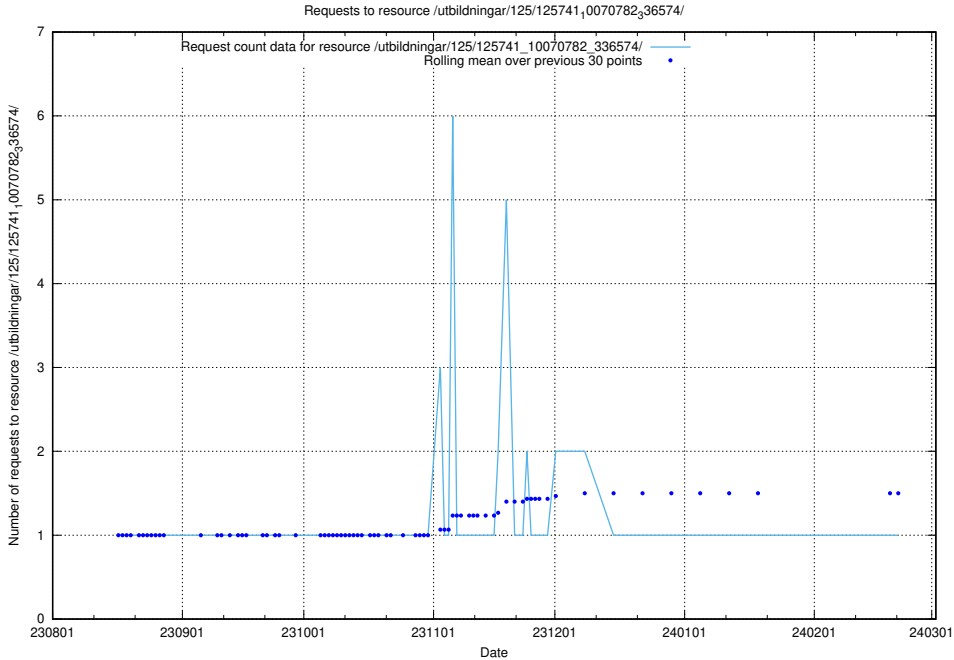

5.4407 Usage of /utbildningar/125/125741_10070782_336574/

Here, we count the number of requests to resource /utbildningar/125/125741_10070782_336574/.