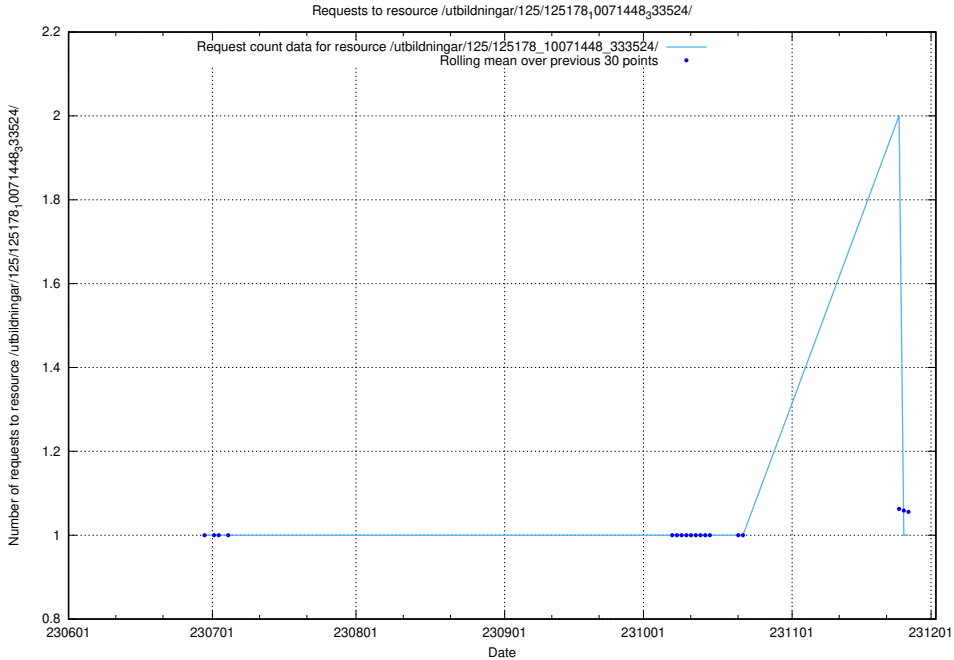

5.5007 Usage of /utbildningar/125/125178_10071448_333524/

Here, we count the number of requests to resource /utbildningar/125/125178_10071448_333524/.