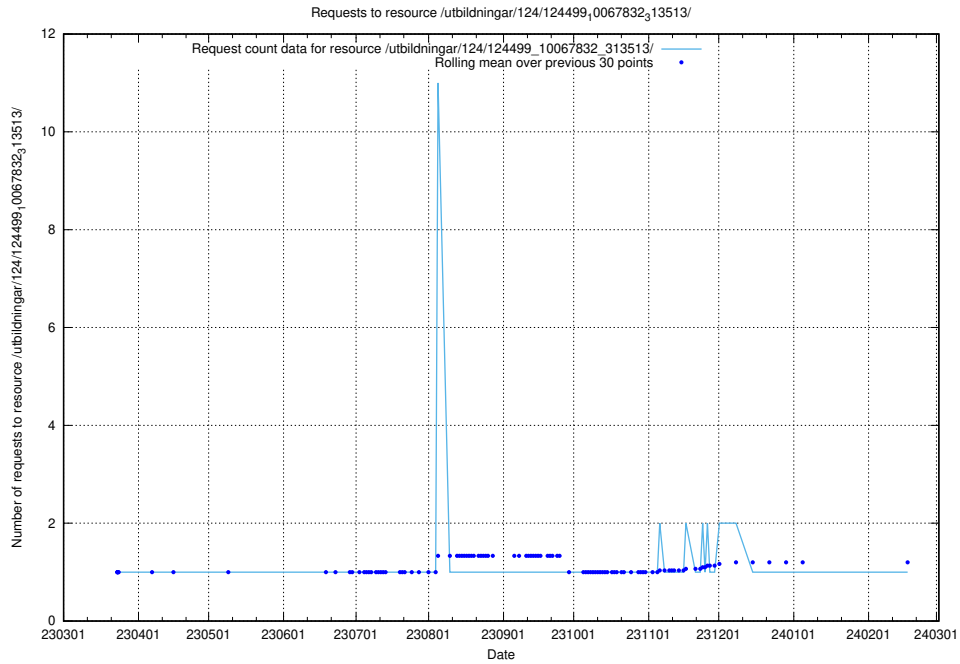

5.2055 Usage of /utbildningar/124/124499_10067832_313513/

Here, we count the number of requests to resource /utbildningar/124/124499_10067832_313513/.