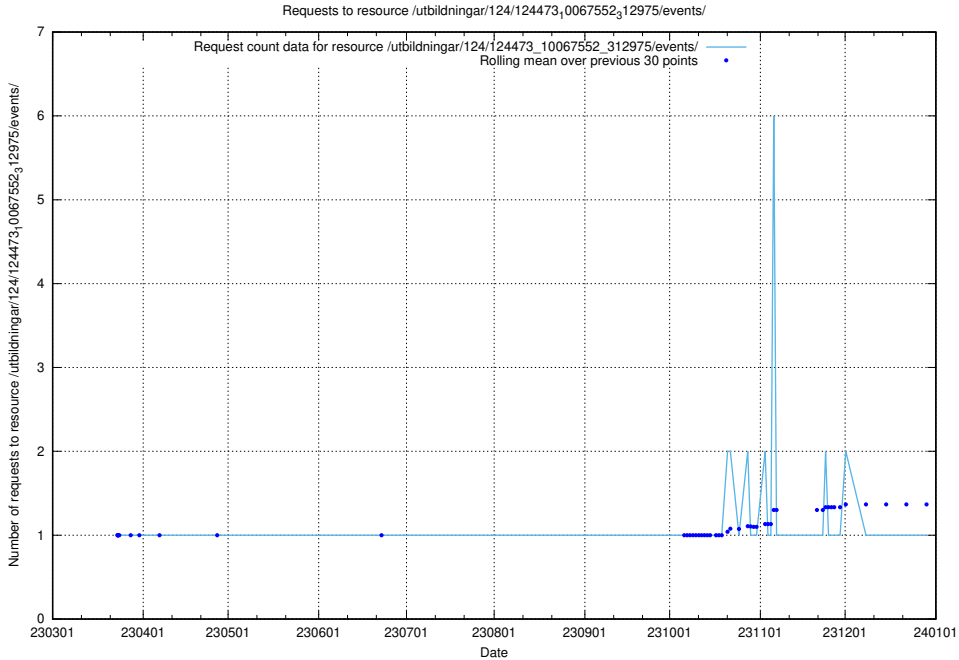

## 5.2545 Usage of /utbildningar/utb\_emil/127/127332\_10074403\_337698/events/

Here, we count the number of requests to resource /utbildningar/utb\_emil/127/127332\_10074403\_337698/events/