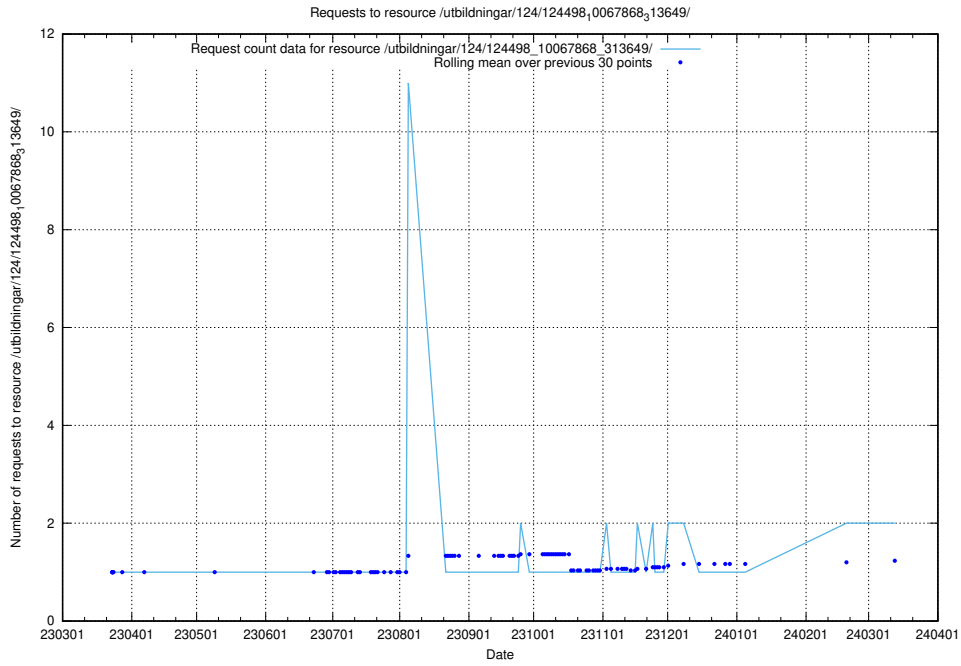

5.446 Usage of /utbildningar/124/124498_10067868_313649/

Here, we count the number of requests to resource /utbildningar/124/124498_10067868_313649/.