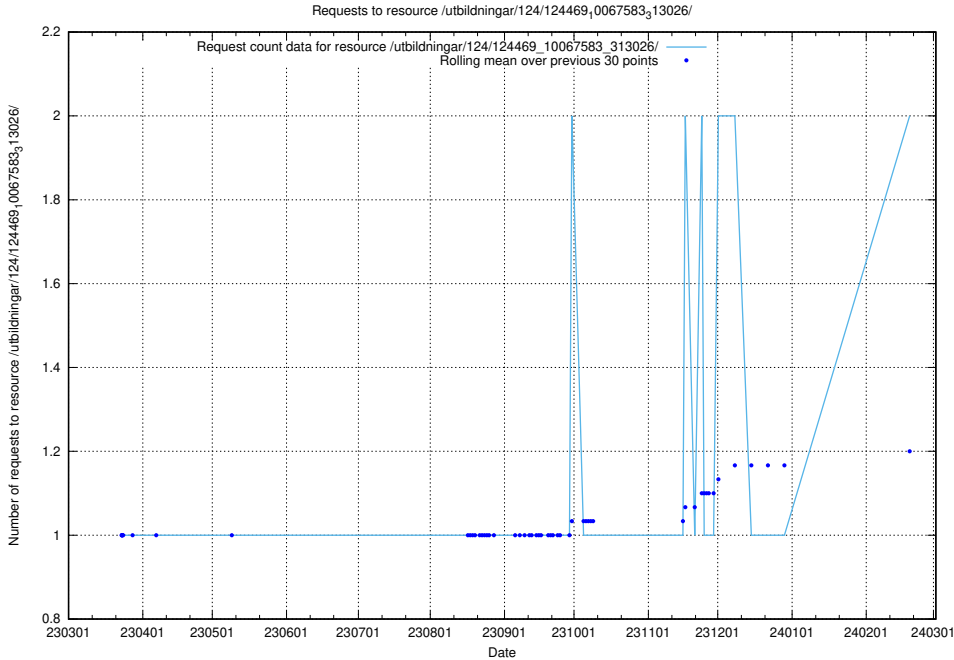

### 5.503 Usage of /utbildningar/124/124469\_10067583\_313026/

Here, we count the number of requests to resource /utbildningar/124/124469\_10067583\_313026/.