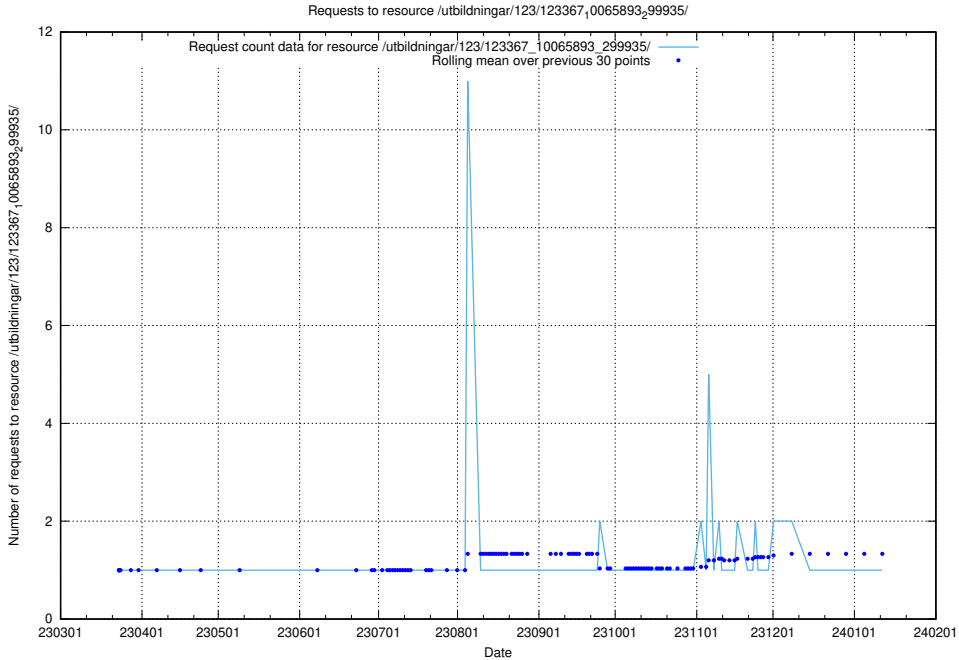

### 5.4368 Usage of /utbildningar/123/123367\_10065893\_299935/

Here, we count the number of requests to resource /utbildningar/123/123367\_10065893\_299935/.