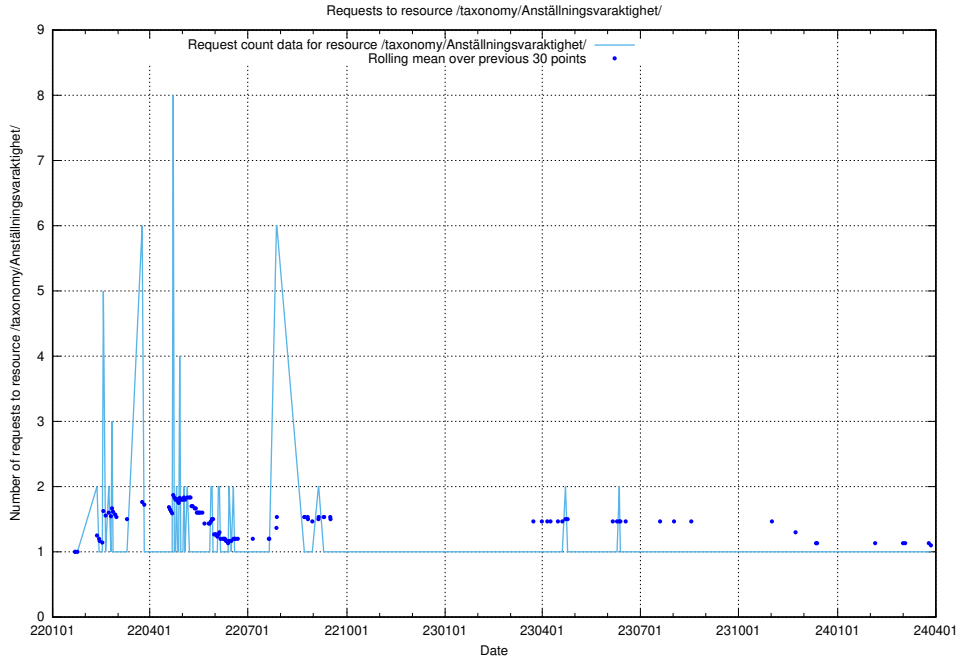

5.5347 Usage of /taxonomy/Anställningsvaraktighet/

Here, we count the number of requests to resource /taxonomy/Anställningsvaraktighet/.