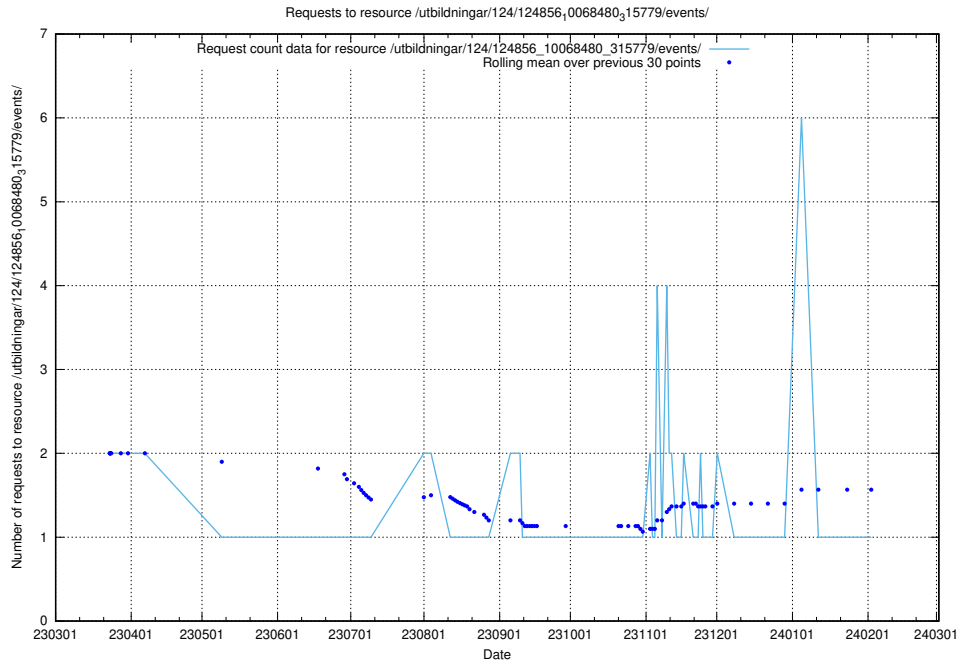

5.5934 Usage of /utbildningar/124/124856_10068480_315779/events/

Here, we count the number of requests to resource /utbildningar/124/124856_10068480_315779/events/