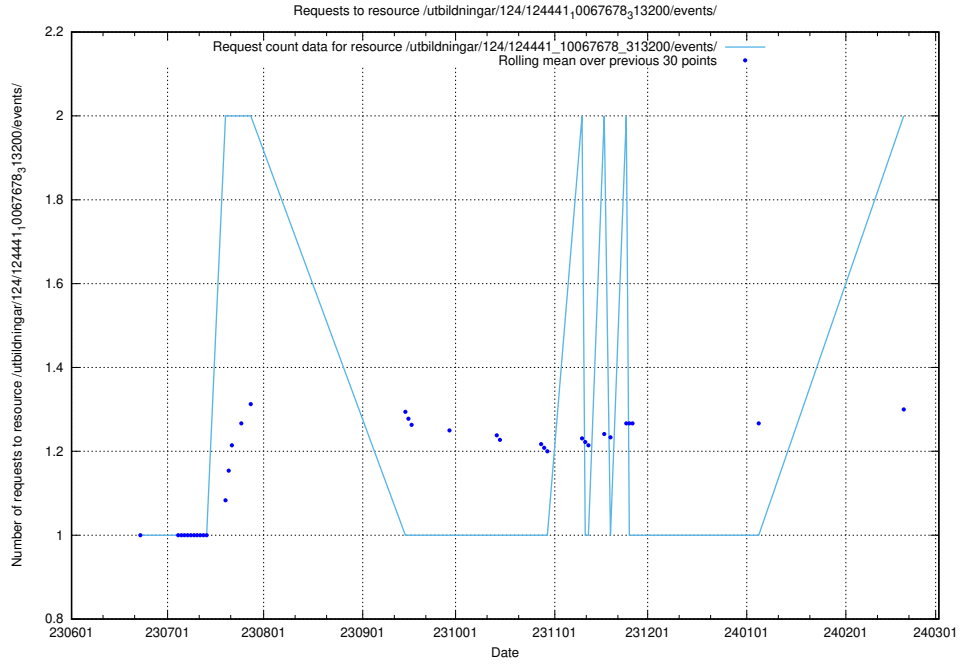

5.732 Usage of /utbildningar/124/124441_10067678_313200/events/

Here, we count the number of requests to resource /utbildningar/124/124441_10067678_313200/events/