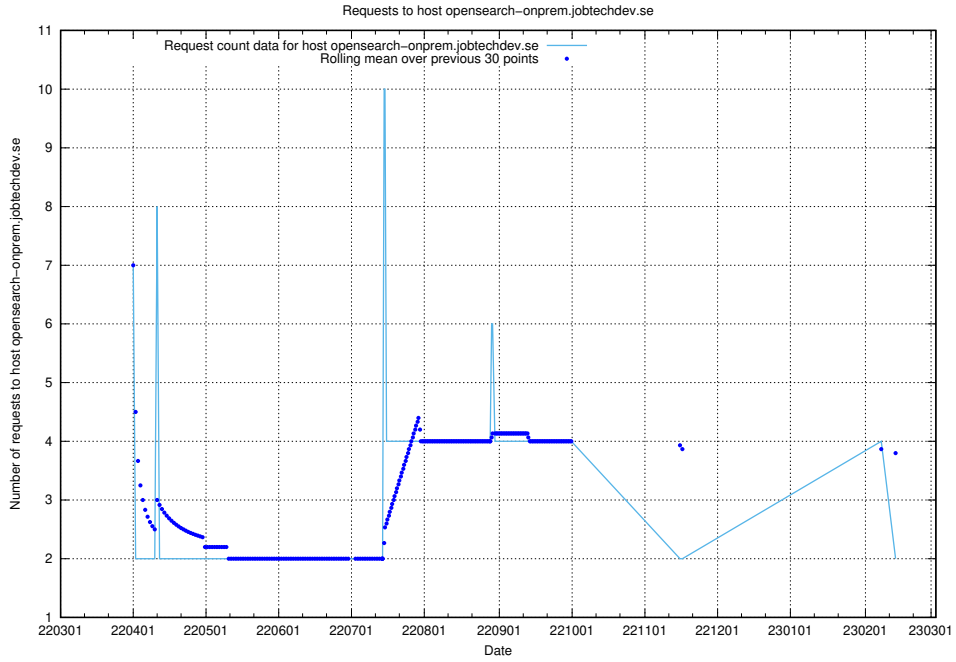

## 7.477 Usage of gitlab.forum.jobtechdev.se

Here, we count the number of requests to host gitlab.forum.jobtechdev.se.