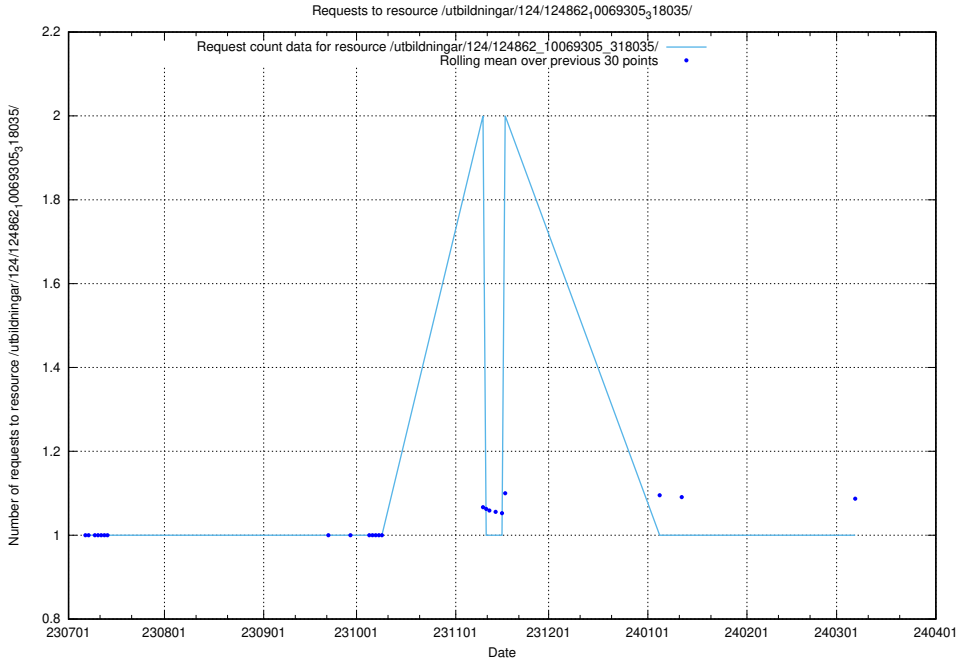

5.4927 Usage of /utbildningar/124/124862_10069305_318035/

Here, we count the number of requests to resource /utbildningar/124/124862_10069305_318035/.