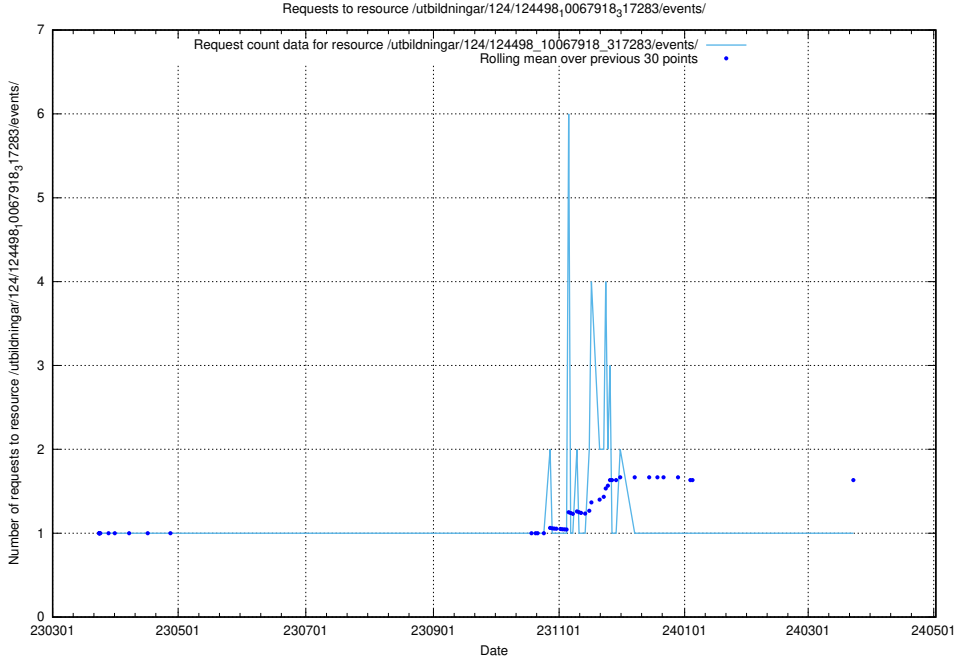

5.2203 Usage of /utbildningar/124/124498_10067918_317283/events/

Here, we count the number of requests to resource /utbildningar/124/124498_10067918_317283/events/