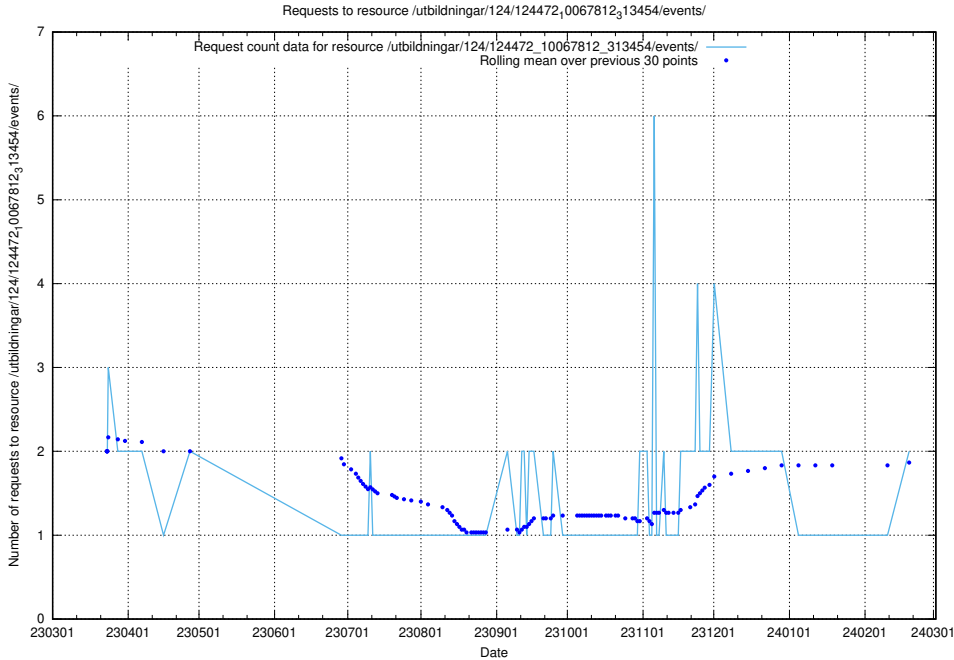

5.802 Usage of /utbildningar/124/124472_10067812_313454/events/

Here, we count the number of requests to resource /utbildningar/124/124472_10067812_313454/events/