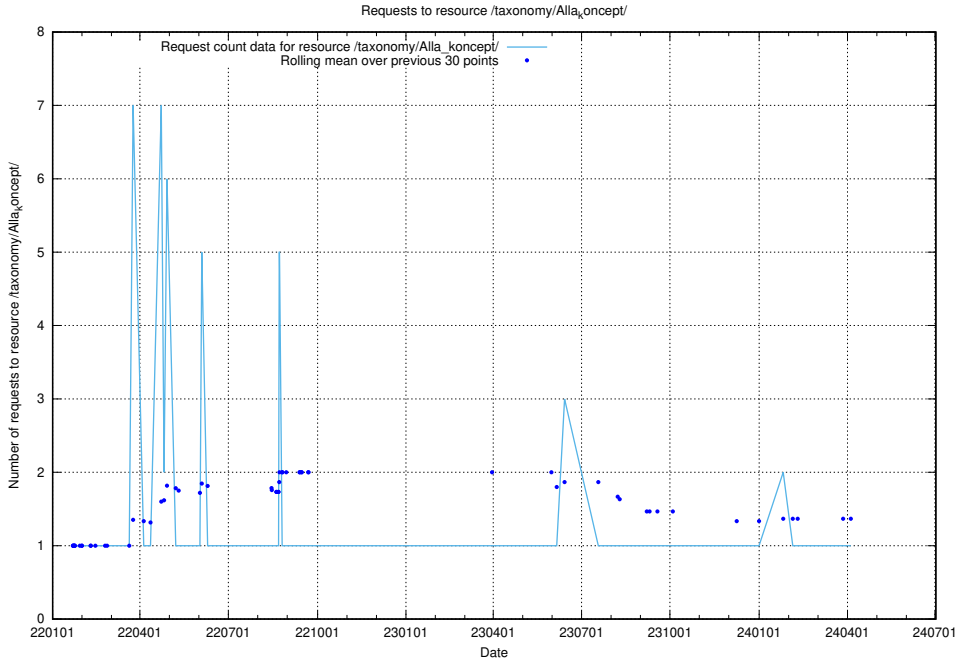

5.5434 Usage of /taxonomy/Alla_koncept/

Here, we count the number of requests to resource /taxonomy/Alla_koncept/.