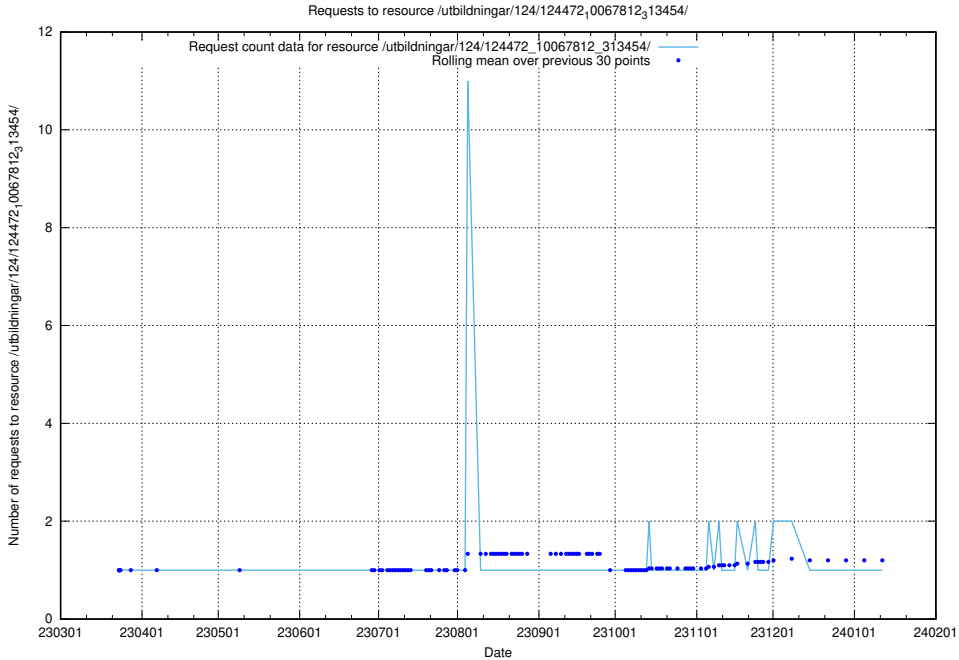

5.2585 Usage of /utbildningar/124/124472_10067812_313454/

Here, we count the number of requests to resource /utbildningar/124/124472_10067812_313454/.