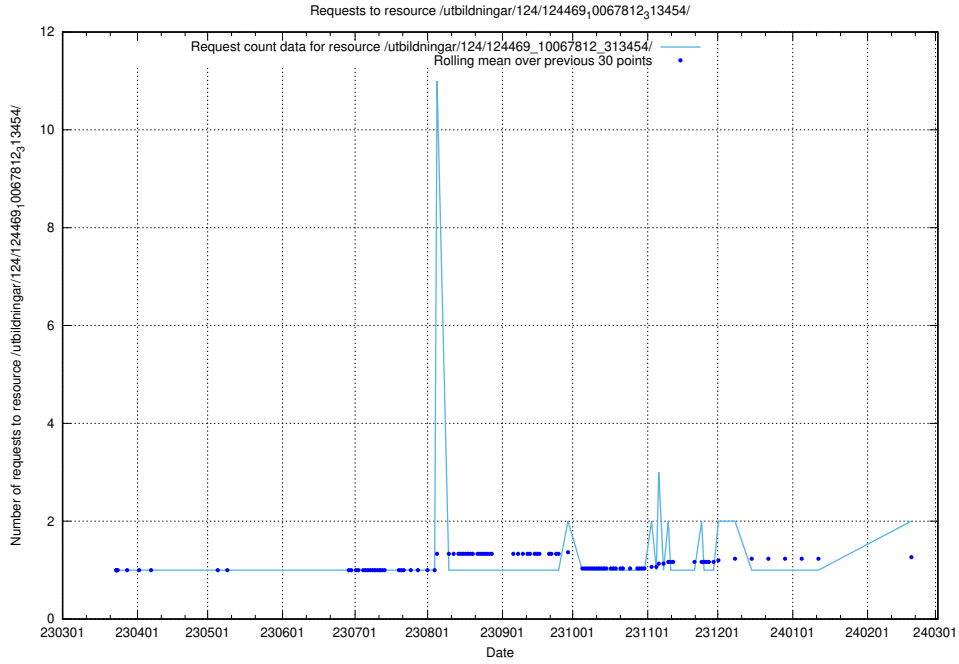

5.497 Usage of /utbildningar/124/124469_10067812_313454/

Here, we count the number of requests to resource /utbildningar/124/124469_10067812_313454/.