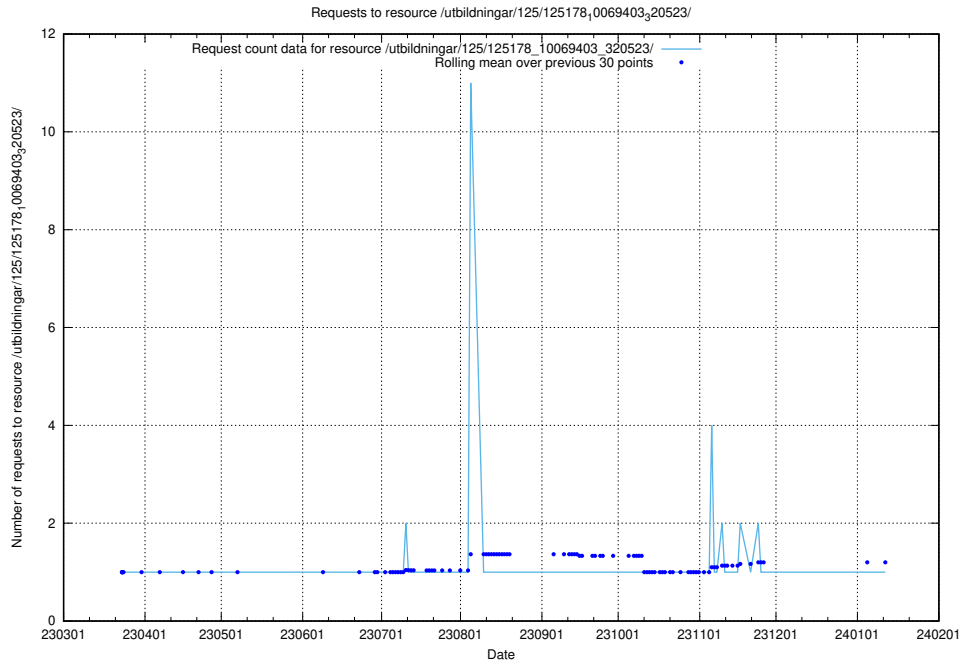

5.996 Usage of /utbildningar/125/125178_10069403_320523/

Here, we count the number of requests to resource /utbildningar/125/125178_10069403_320523/.