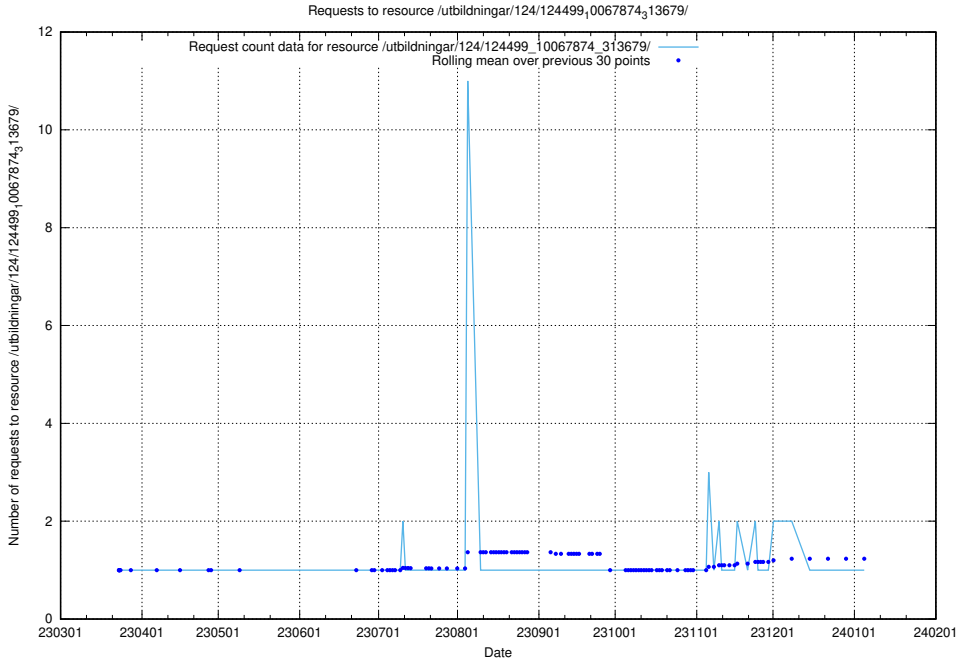

5.1962 Usage of /utbildningar/124/124499_10067874_313679/

Here, we count the number of requests to resource /utbildningar/124/124499_10067874_313679/.