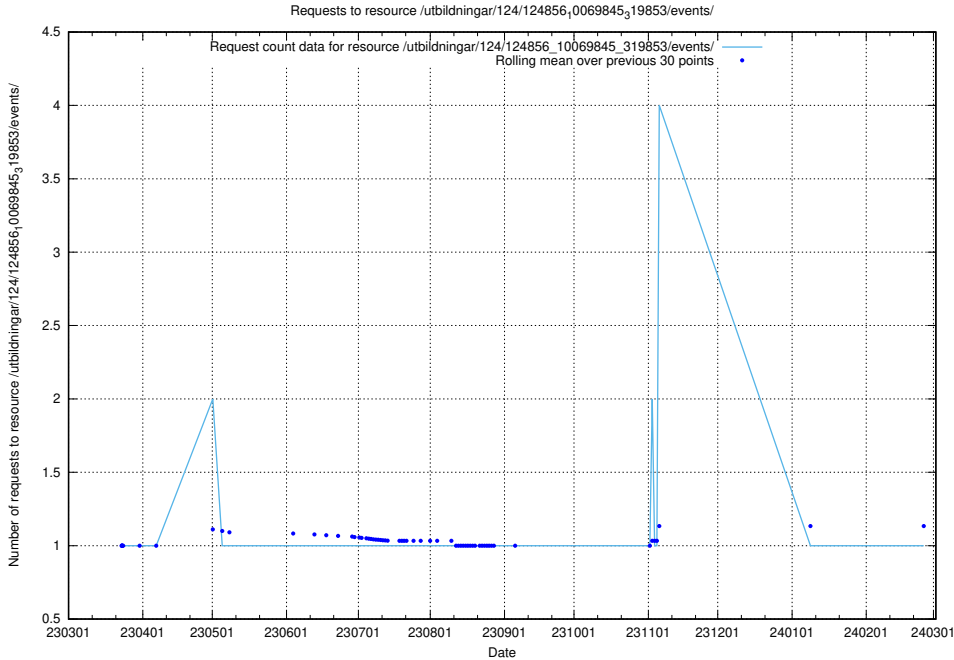

5.1041 Usage of /utbildningar/124/124856_10069845_319853/events/

Here, we count the number of requests to resource /utbildningar/124/124856_10069845_319853/events/