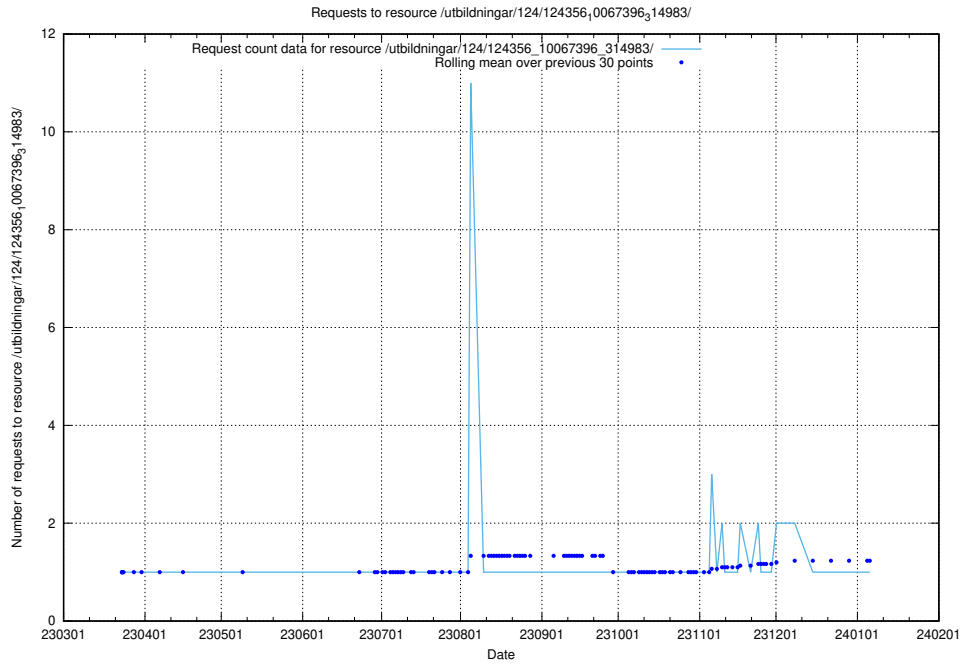

5.3471 Usage of /utbildningar/124/124356_10067396_314983/

Here, we count the number of requests to resource /utbildningar/124/124356_10067396_314983/.