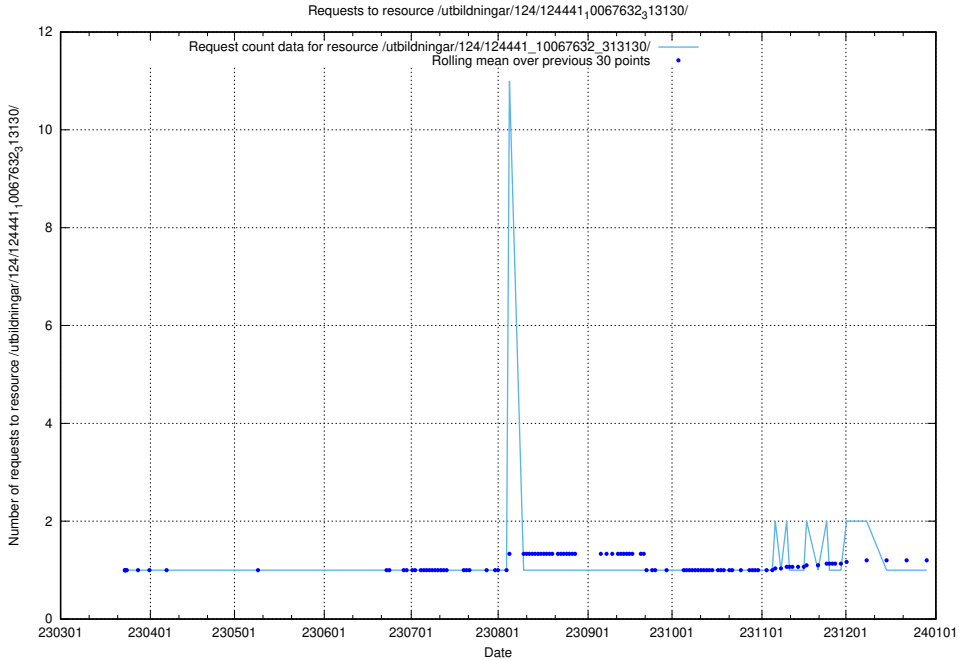

5.3162 Usage of /utbildningar/124/124441_10067632_313130/

Here, we count the number of requests to resource /utbildningar/124/124441_10067632_313130/.