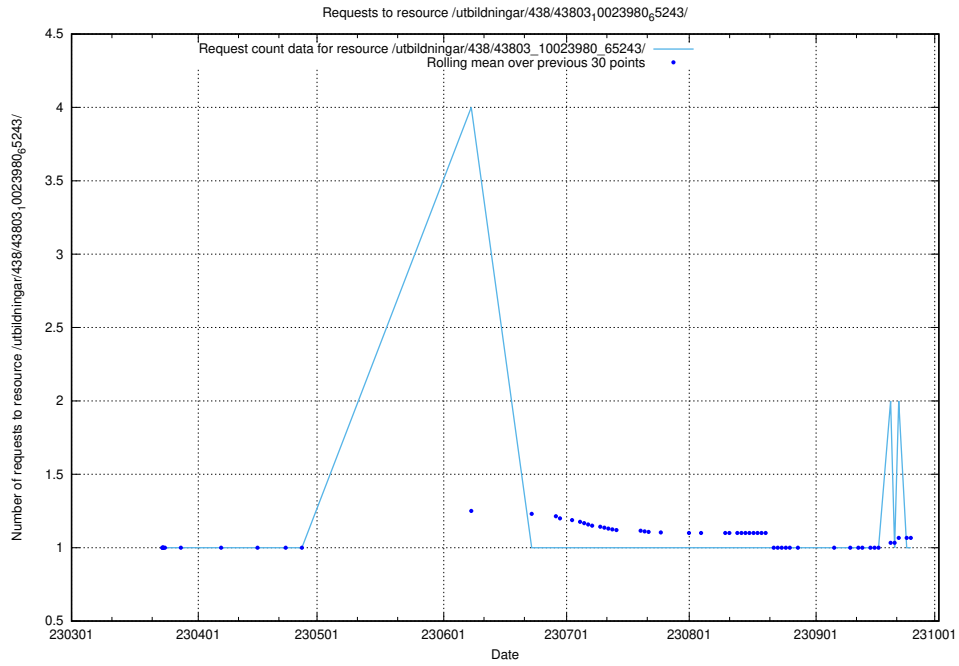

### 5.5990 Usage of /utbildningar/437/43799\_10024013\_29974/

Here, we count the number of requests to resource /utbildningar/437/43799\_10024013\_29974/.