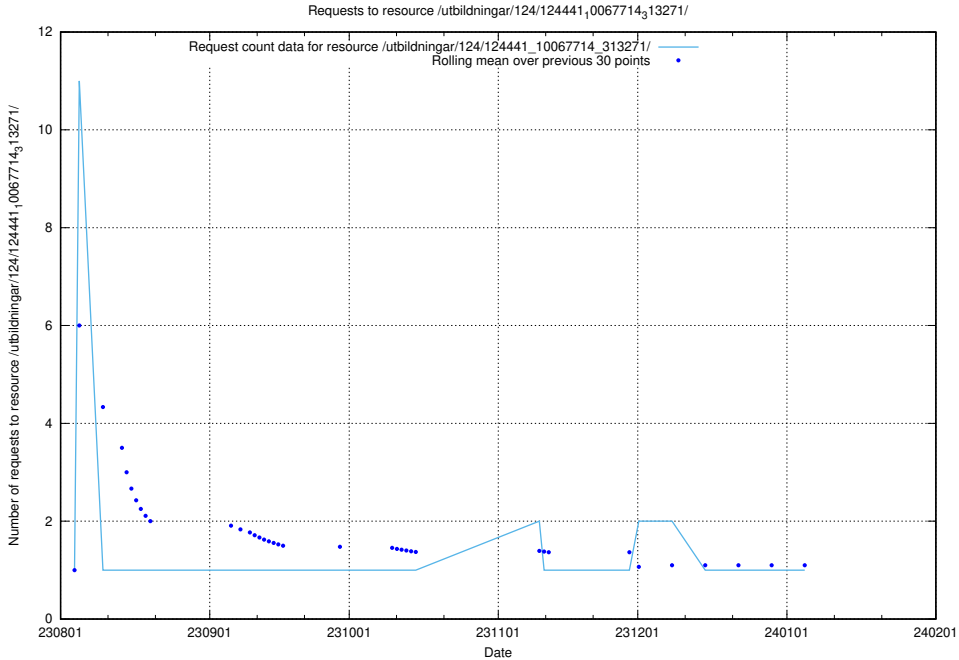

5.4511 Usage of /utbildningar/124/124441_10067714_313271/

Here, we count the number of requests to resource /utbildningar/124/124441_10067714_313271/.