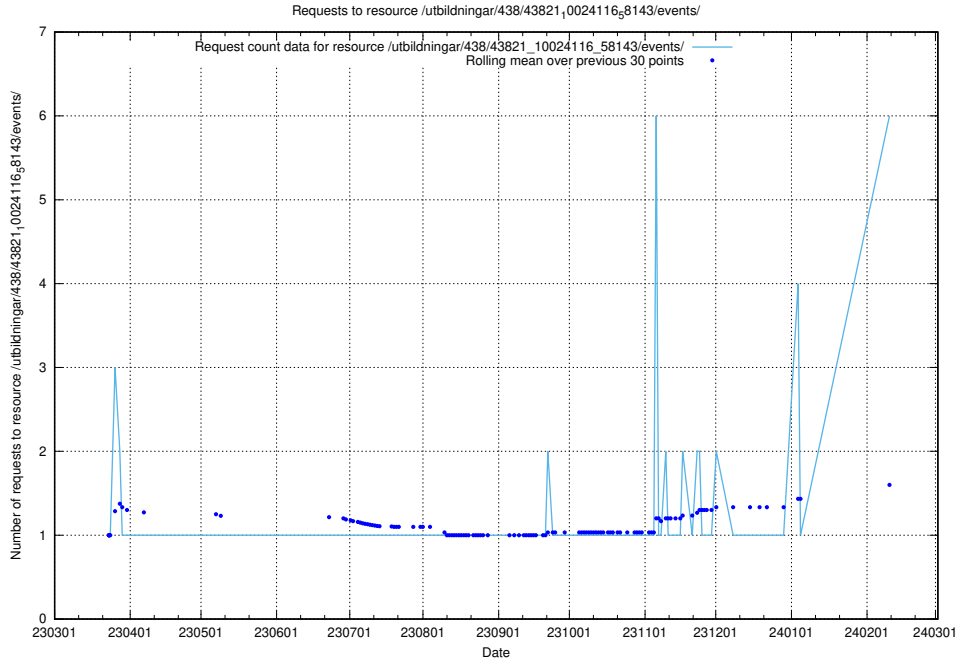

5.122 Usage of /utbildningar/438/43821_10024116_58143/events/

Here, we count the number of requests to resource /utbildningar/438/43821_10024116_58143/events/.