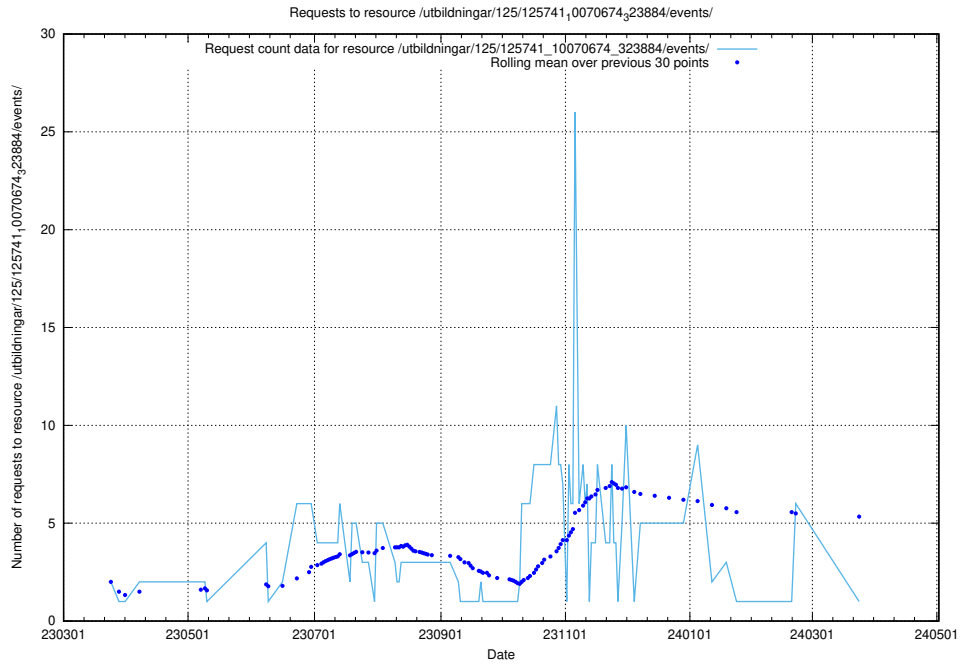

5.5815 Usage of /utbildningar/125/125741_10070674_323884/events/

Here, we count the number of requests to resource /utbildningar/125/125741_10070674_323884/events/