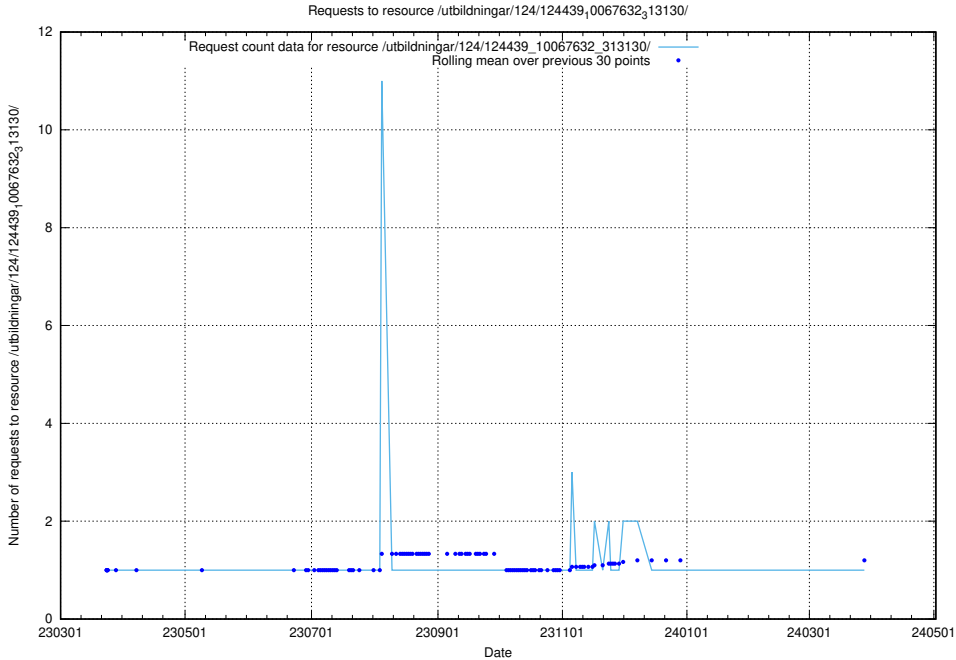

5.3267 Usage of /utbildningar/124/124439_10067632_313130/

Here, we count the number of requests to resource /utbildningar/124/124439_10067632_313130/.