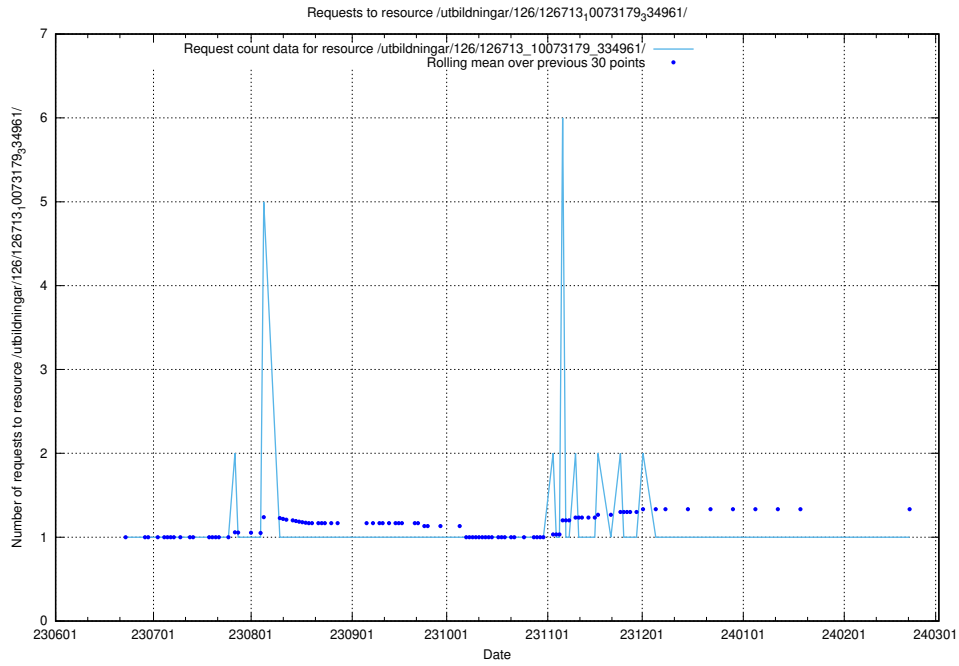

5.5237 Usage of /utbildningar/126/126713_10073179_334961/

Here, we count the number of requests to resource /utbildningar/126/126713_10073179_334961/.