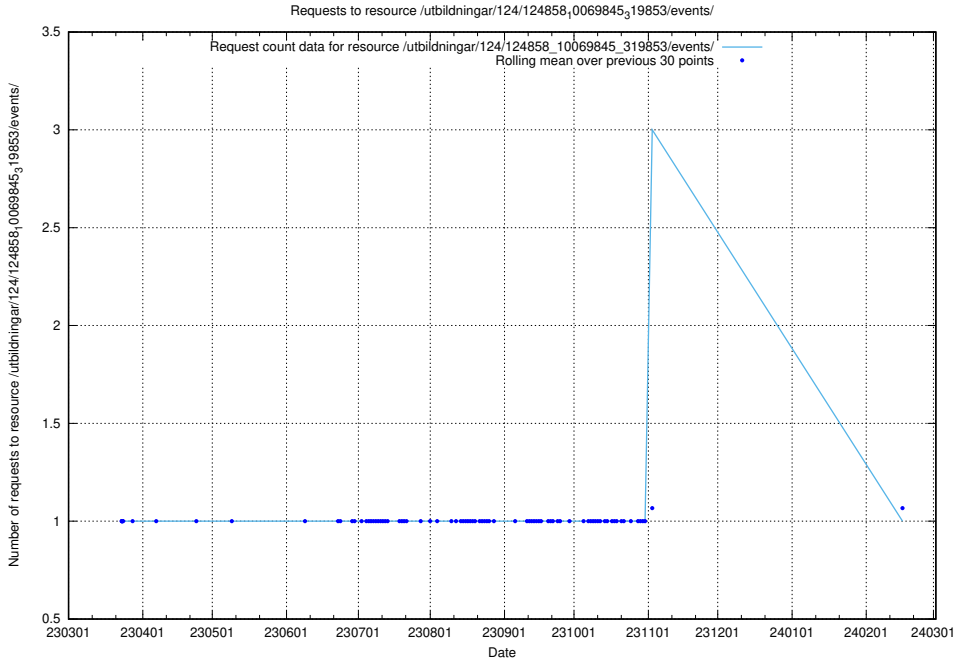

5.1038 Usage of /utbildningar/124/124858_10069845_319853/events/

Here, we count the number of requests to resource /utbildningar/124/124858_10069845_319853/events/