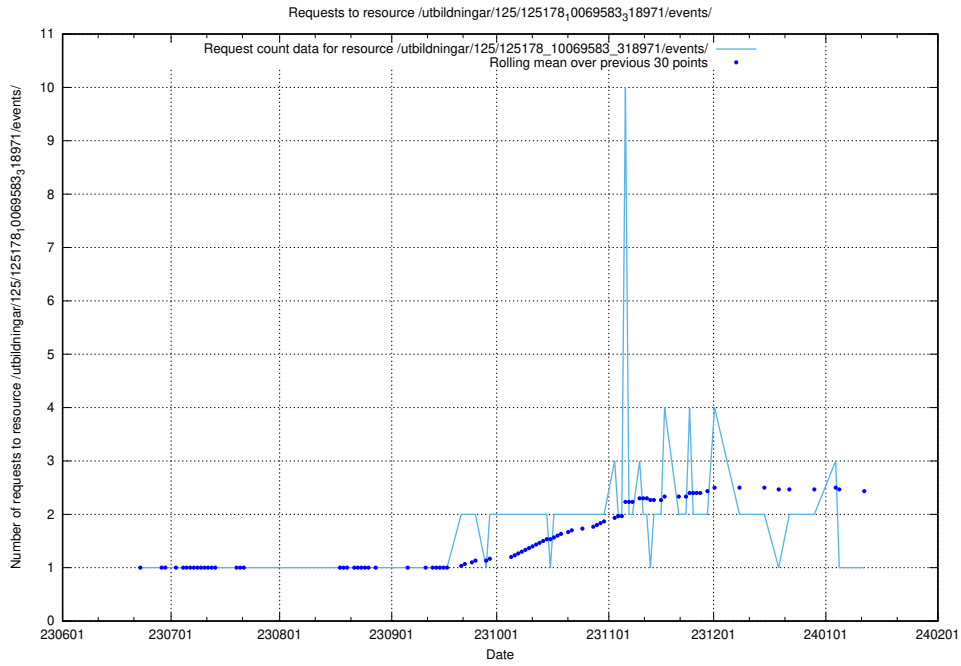

5.5345 Usage of /utbildningar/125/125178_10069583_318971/events/

Here, we count the number of requests to resource /utbildningar/125/125178_10069583_318971/events/