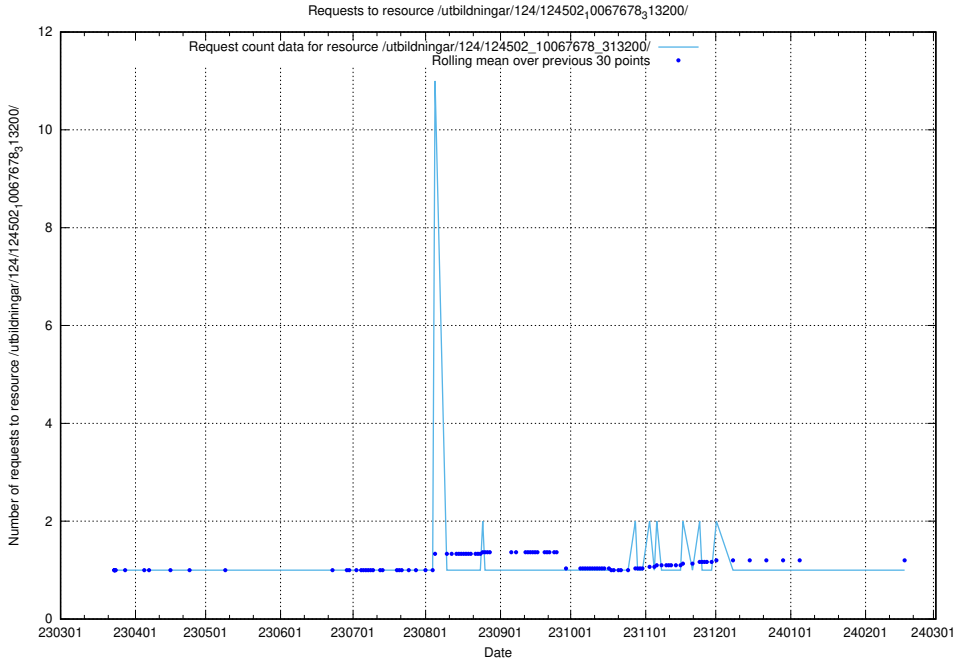

5.1789 Usage of /utbildningar/124/124502_10067678_313200/

Here, we count the number of requests to resource /utbildningar/124/124502_10067678_313200/.