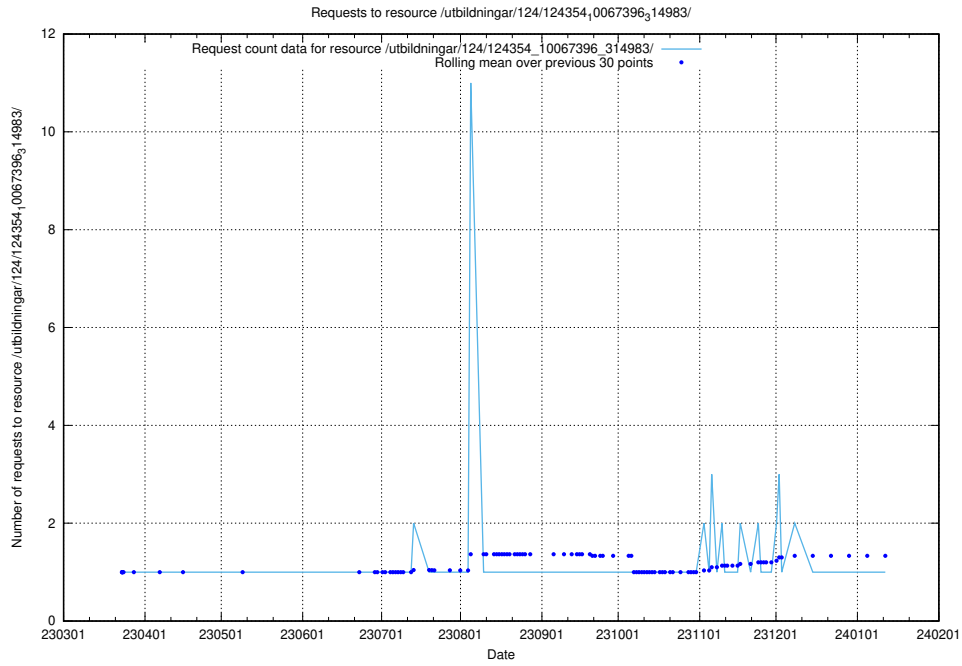

### 5.3504 Usage of /utbildningar/124/124354\_10067396\_314983/

Here, we count the number of requests to resource /utbildningar/124/124354\_10067396\_314983/.