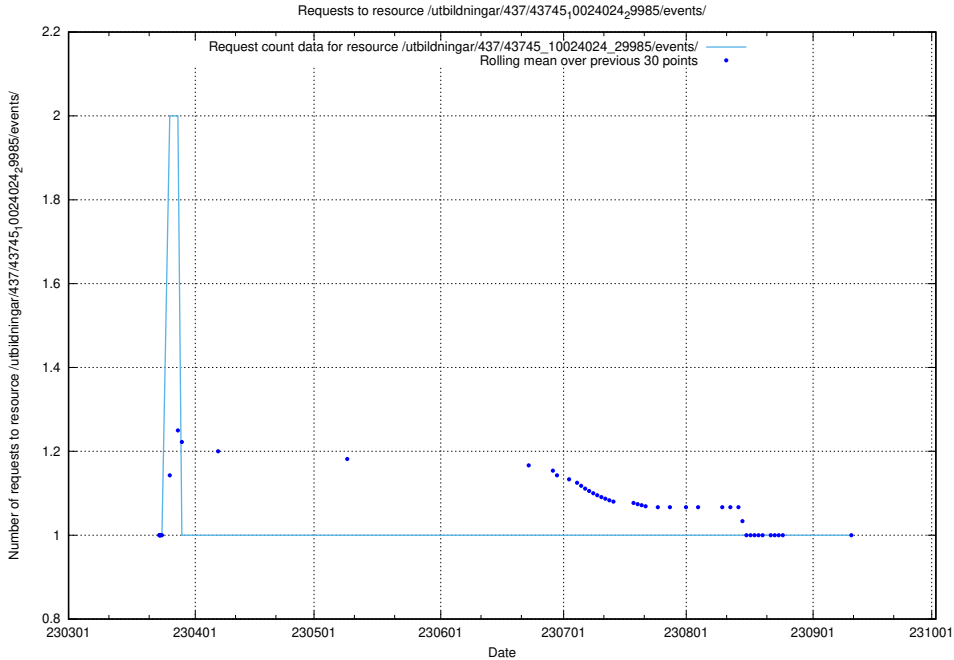

### 5.6028 Usage of /utbildningar/437/43745\_10024024\_29985/events/

Here, we count the number of requests to resource /utbildningar/437/43745\_10024024\_29985/events/.