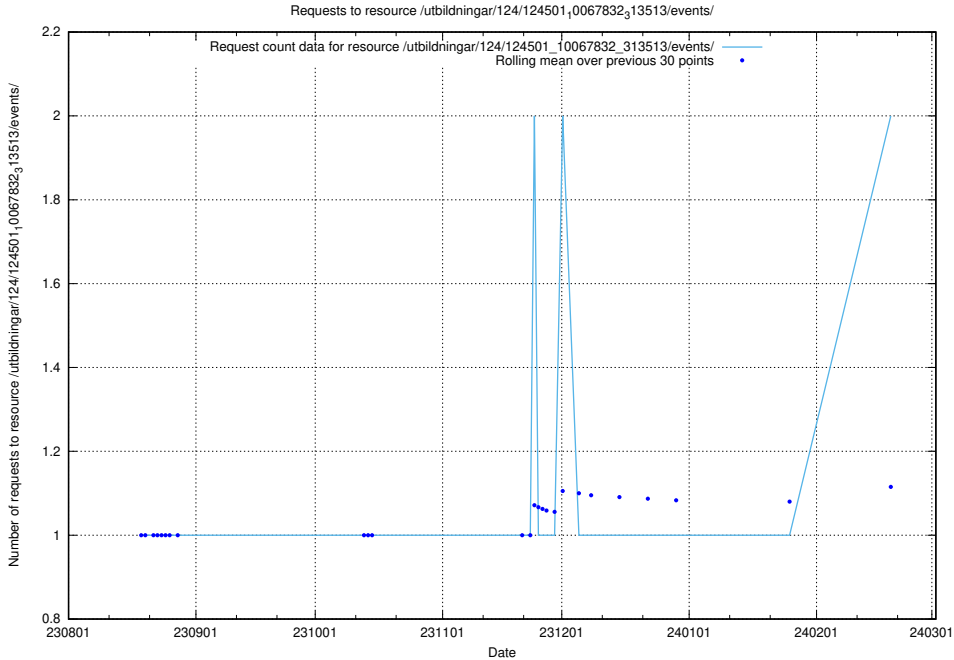

5.614 Usage of /utbildningar/124/124501_10067832_313513/events/

Here, we count the number of requests to resource /utbildningar/124/124501_10067832_313513/events/