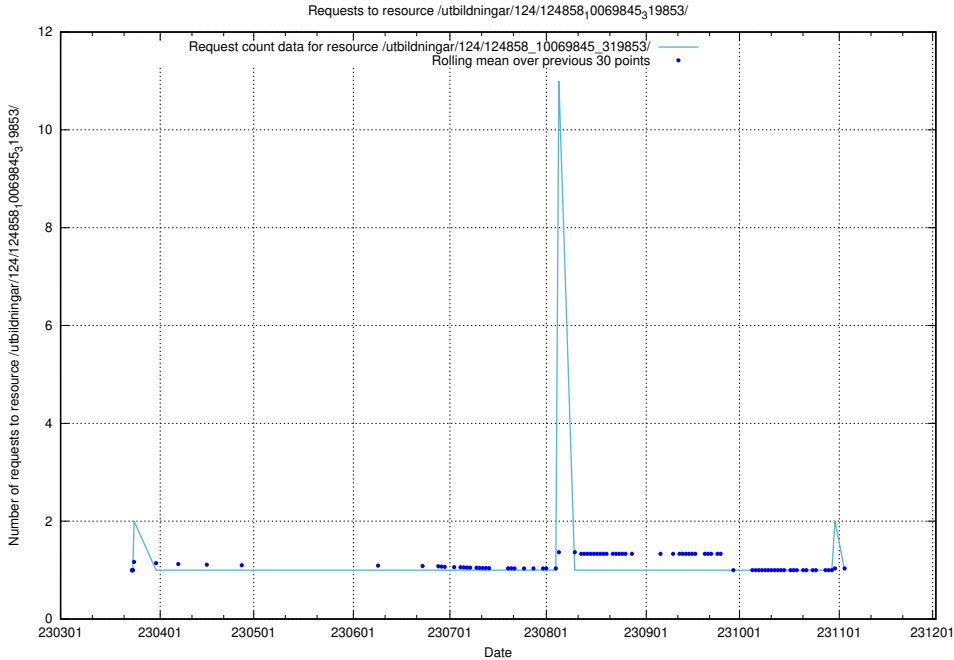

5.1039 Usage of /utbildningar/124/124858_10069845_319853/

Here, we count the number of requests to resource /utbildningar/124/124858_10069845_319853/.