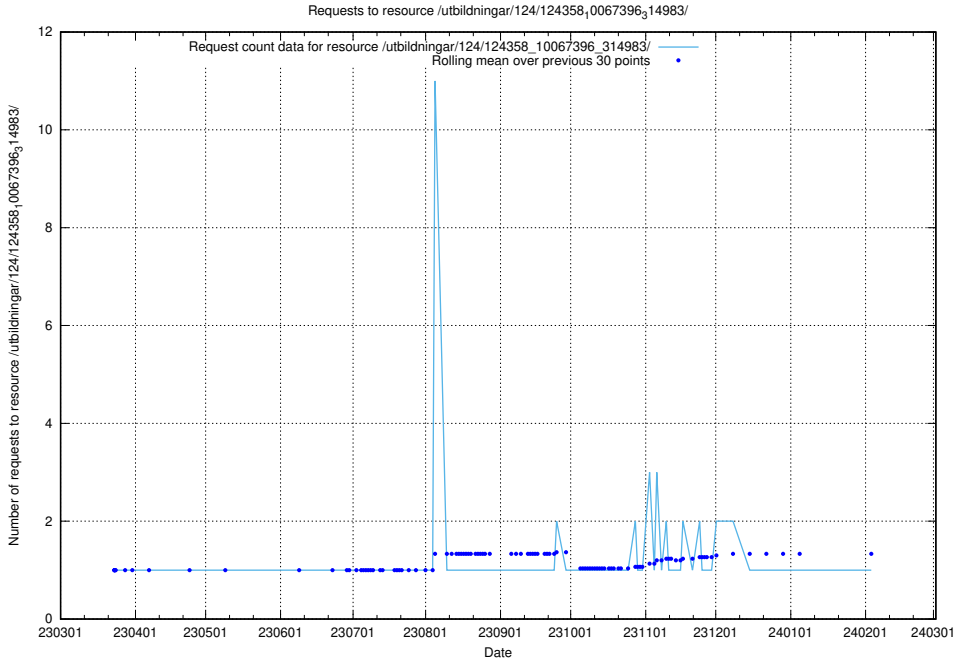

5.3430 Usage of /utbildningar/124/124358_10067396_314983/

Here, we count the number of requests to resource /utbildningar/124/124358_10067396_314983/.