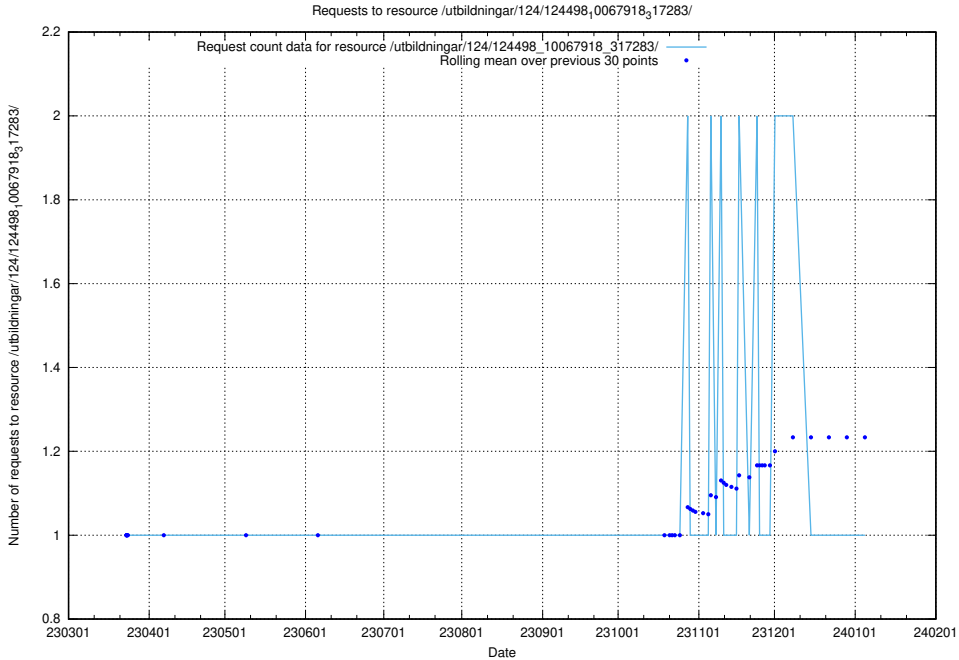

5.2214 Usage of /utbildningar/124/124498_10067918_317283/

Here, we count the number of requests to resource /utbildningar/124/124498_10067918_317283/.