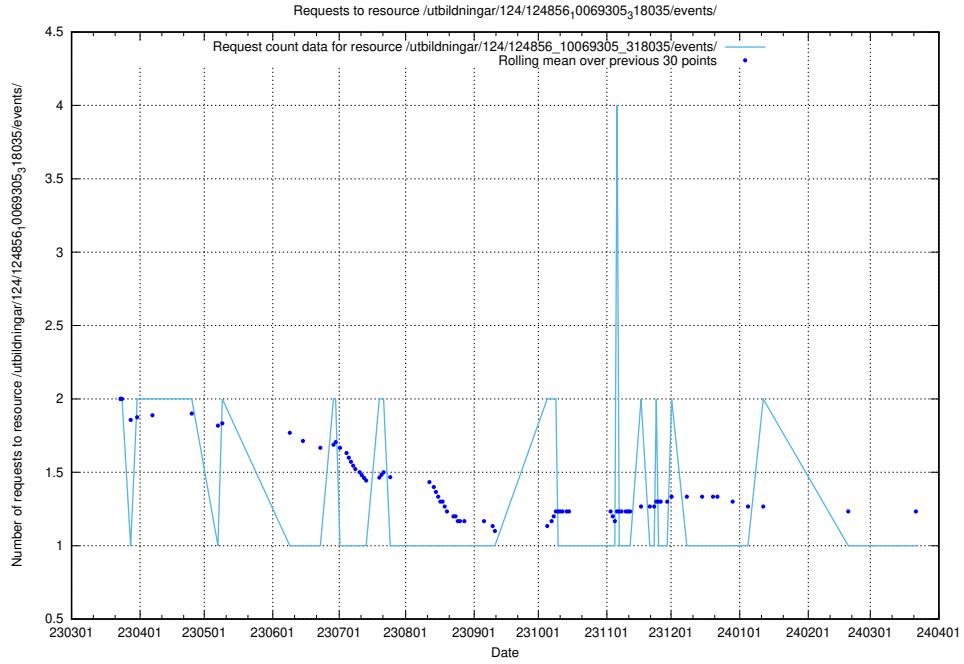

### 5.5933 Usage of /utbildningar/124/124856\_10069305\_318035/events/

Here, we count the number of requests to resource /utbildningar/124/124856\_10069305\_318035/events/