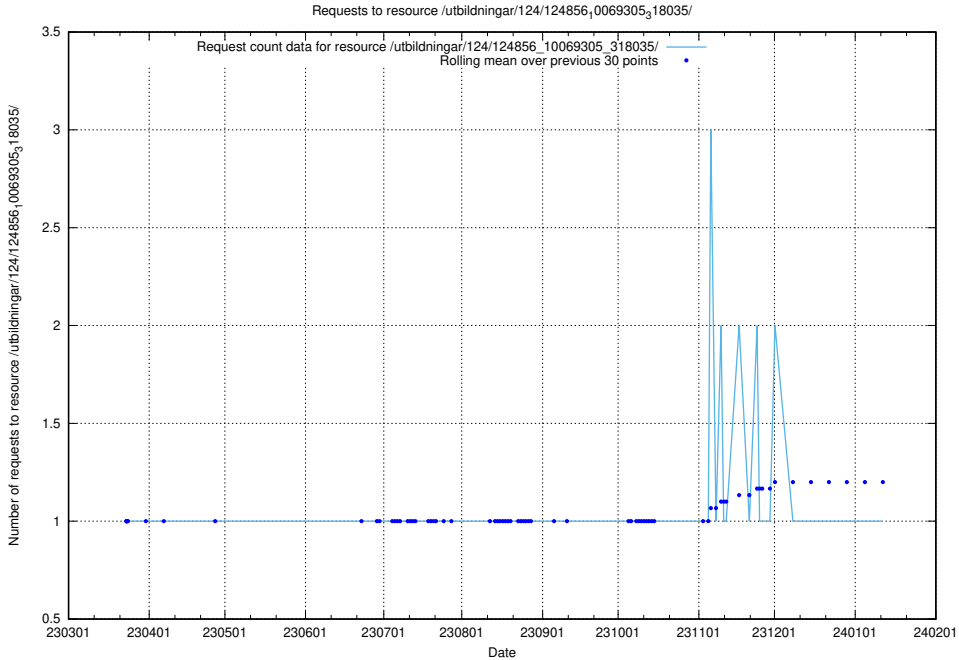

5.1044 Usage of /utbildningar/124/124856_10069305_318035/

Here, we count the number of requests to resource /utbildningar/124/124856_10069305_318035/.