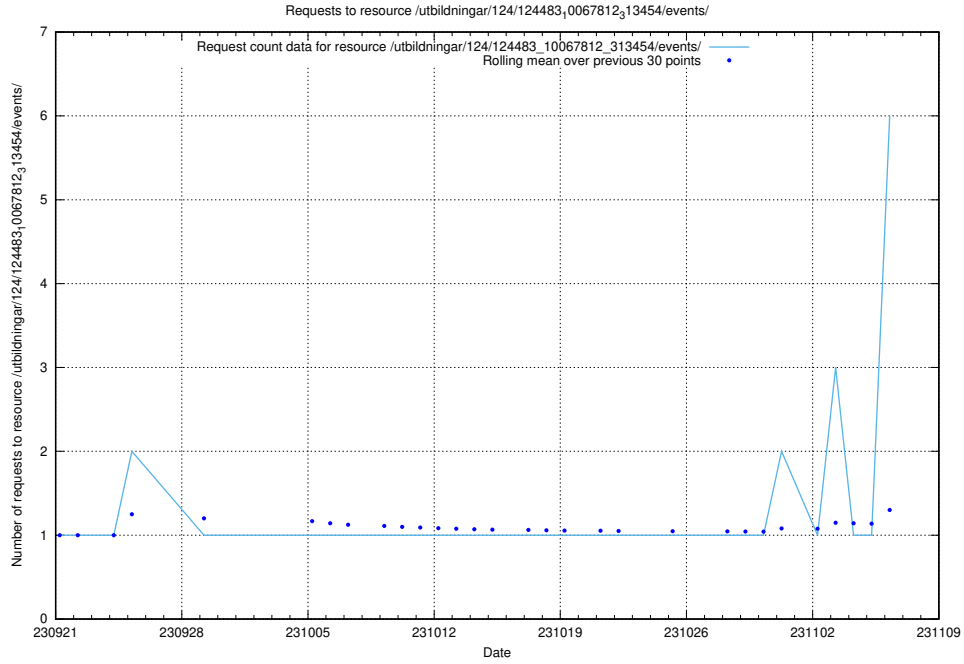

5.92 Usage of /utbildningar/124/124483_10067812_313454/events/

Here, we count the number of requests to resource /utbildningar/124/124483_10067812_313454/events/