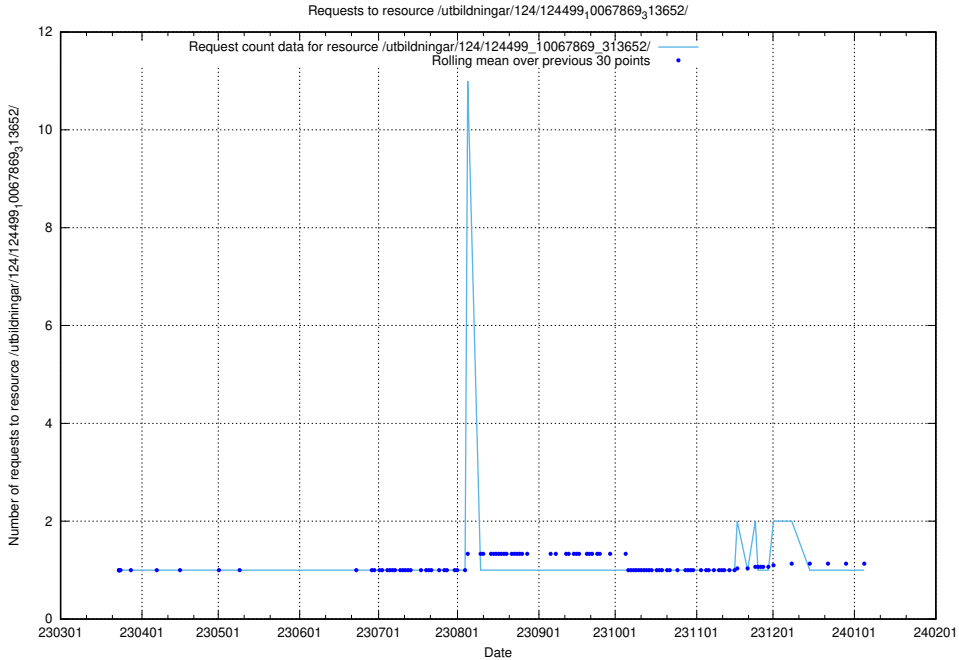

5.1992 Usage of /utbildningar/124/124499_10067869_313652/

Here, we count the number of requests to resource /utbildningar/124/124499_10067869_313652/.