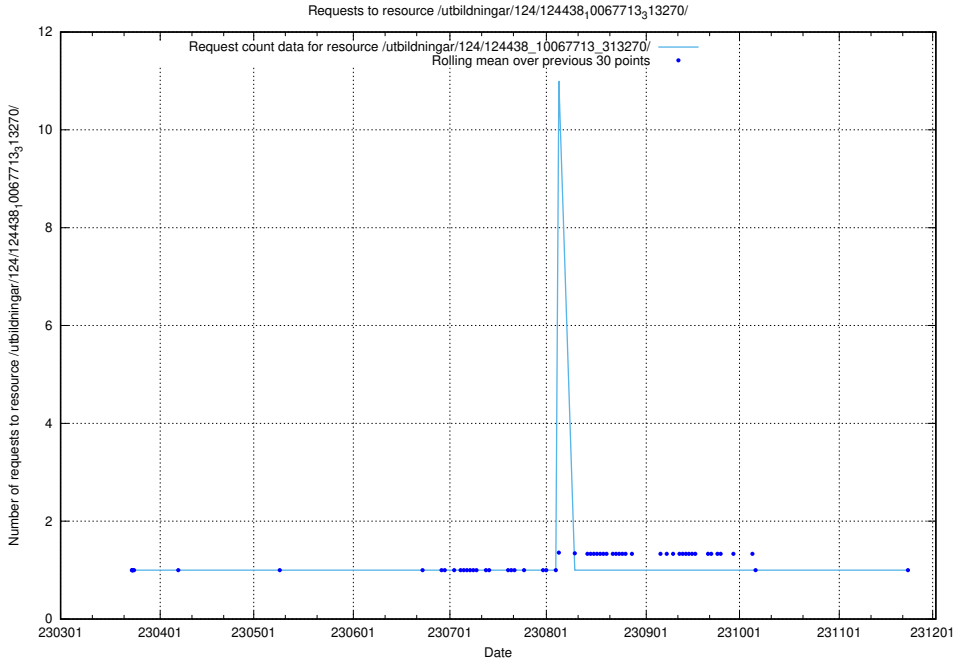

5.3287 Usage of /utbildningar/124/124438_10067713_313270/

Here, we count the number of requests to resource /utbildningar/124/124438_10067713_313270/.