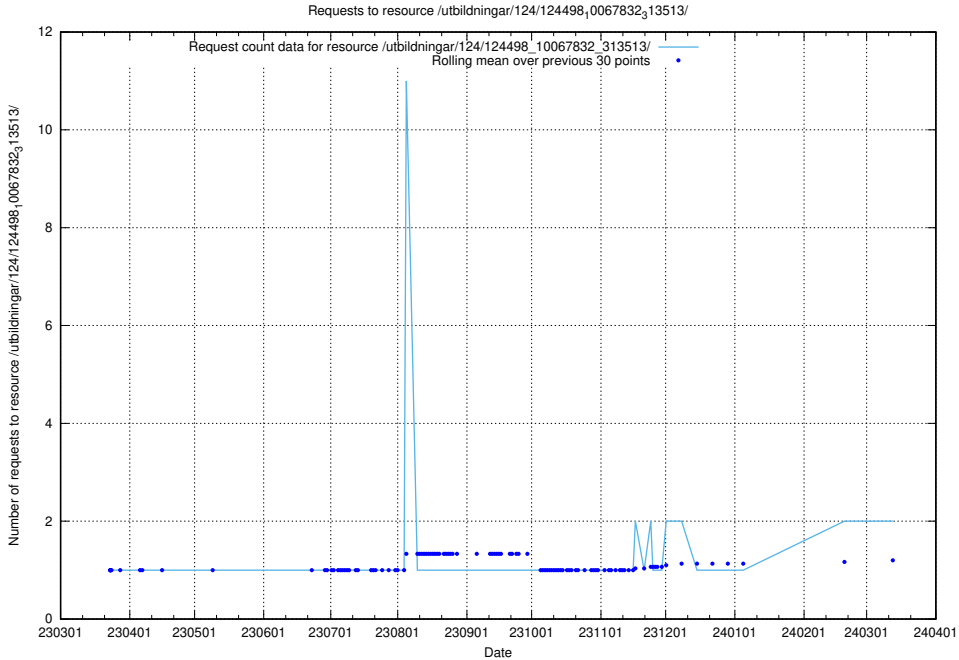

5.451 Usage of /utbildningar/124/124498_10067832_313513/

Here, we count the number of requests to resource /utbildningar/124/124498_10067832_313513/.