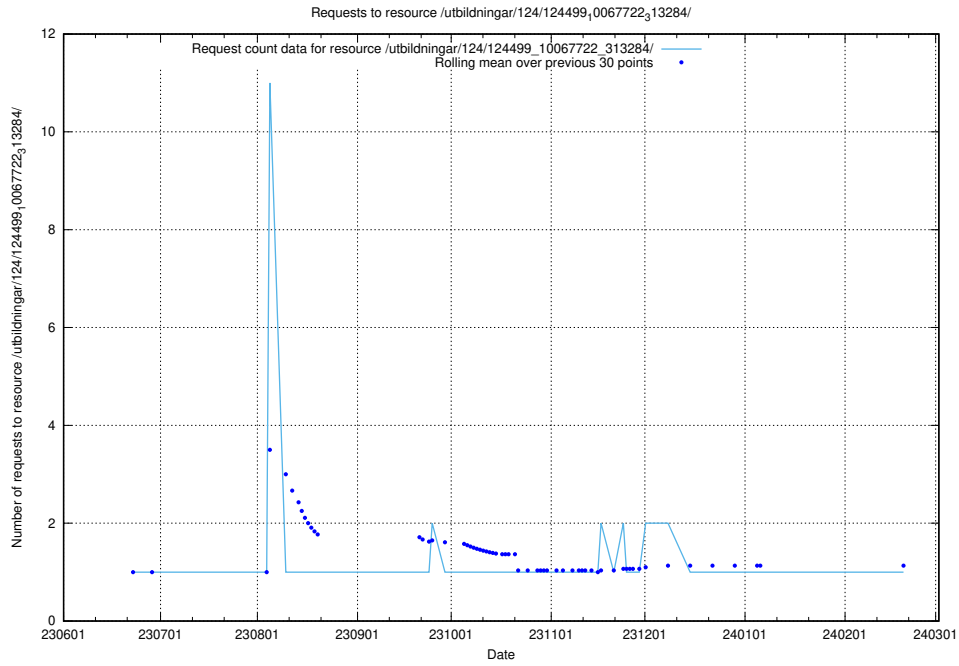

5.5406 Usage of /utbildningar/124/124499_10067722_313284/

Here, we count the number of requests to resource /utbildningar/124/124499_10067722_313284/.