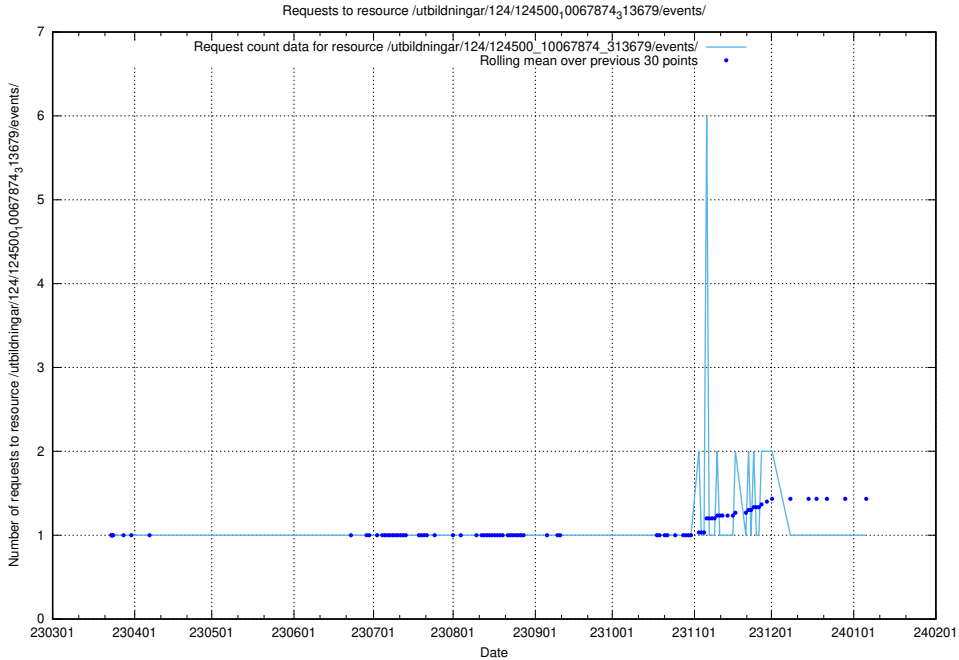

### 5.1891 Usage of /utbildningar/124/124500\_10067874\_313679/events/

Here, we count the number of requests to resource /utbildningar/124/124500\_10067874\_313679/events/