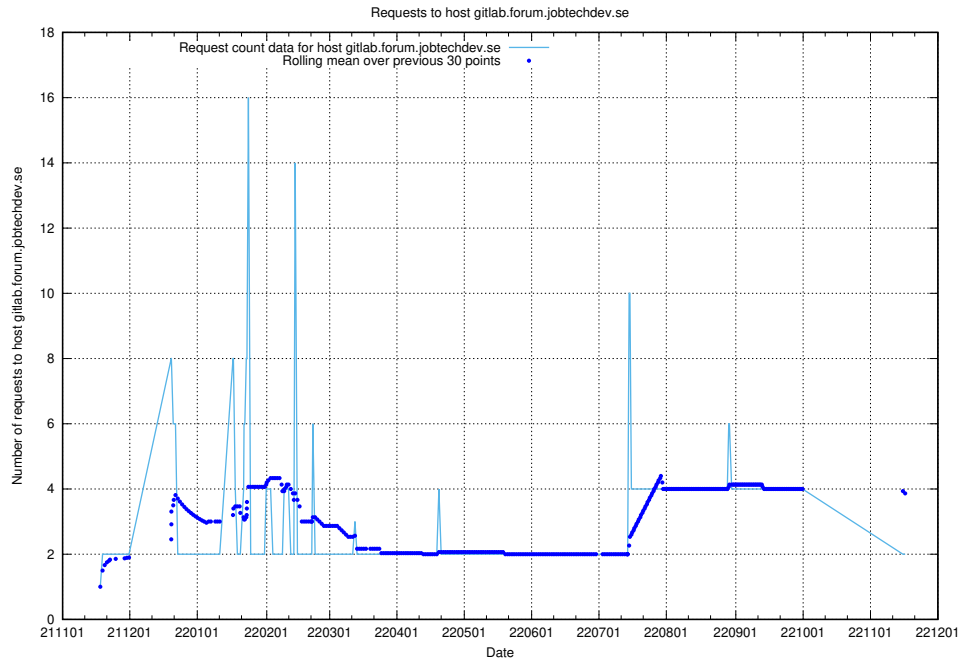

## 7.477 Usage of gitlab.forum.jobtechdev.se

Here, we count the number of requests to host gitlab.forum.jobtechdev.se.