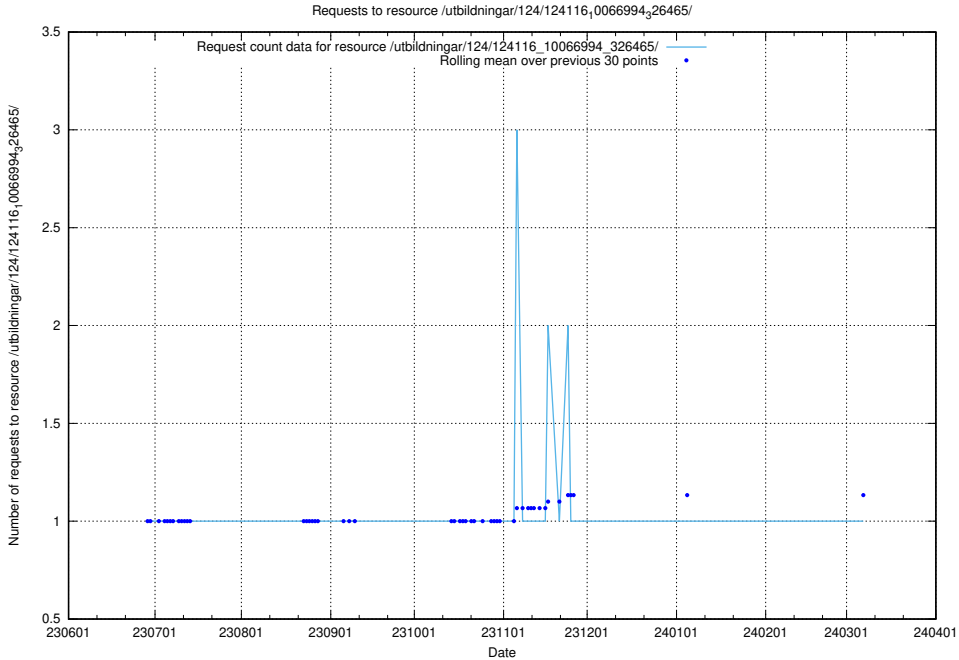

5.5143 Usage of /utbildningar/124/124116_10066994_326465/

Here, we count the number of requests to resource /utbildningar/124/124116_10066994_326465/.