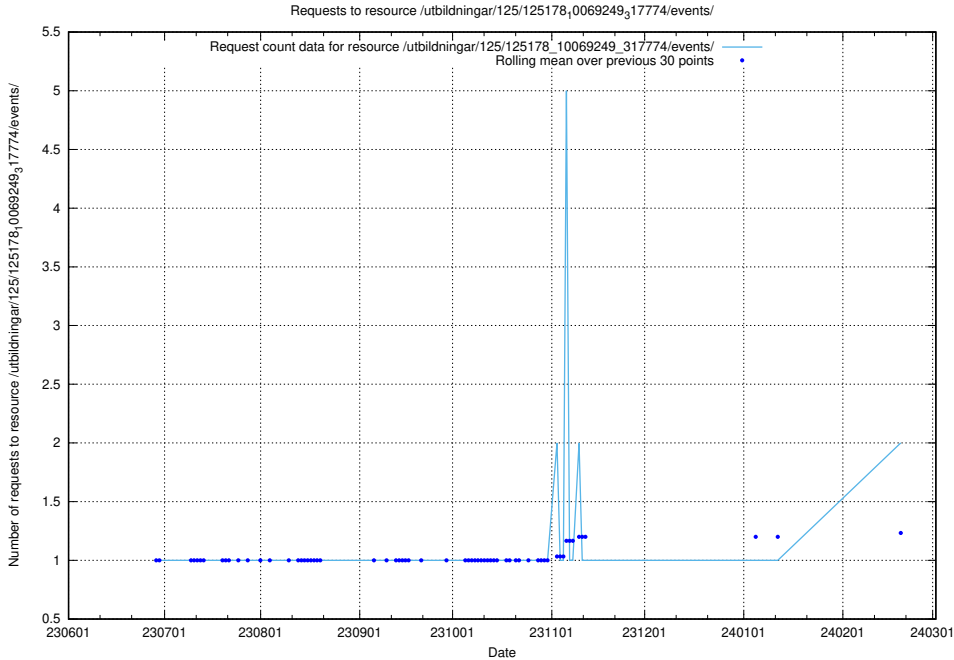

5.686 Usage of /utbildningar/125/125178_10069249_317774/events/

Here, we count the number of requests to resource /utbildningar/125/125178_10069249_317774/events/