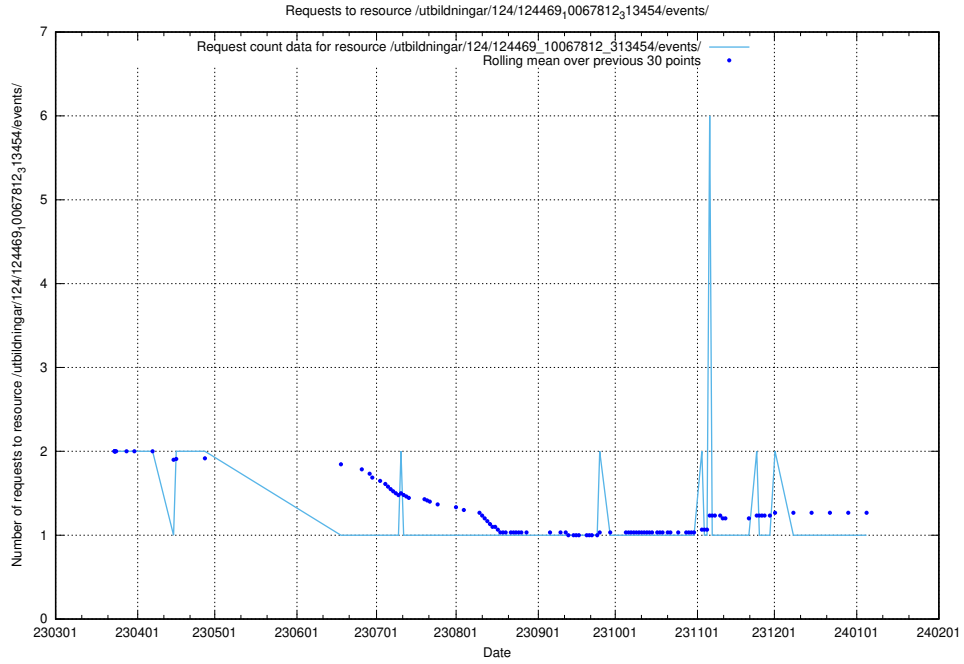

5.5944 Usage of /utbildningar/124/124469_10067812_313454/events/

Here, we count the number of requests to resource /utbildningar/124/124469_10067812_313454/events/