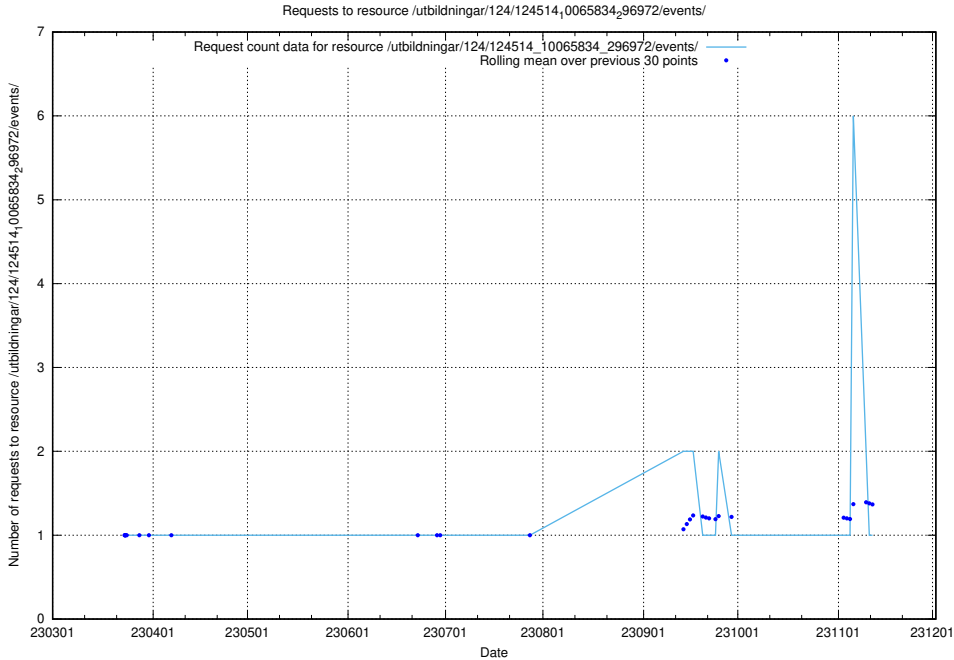

### 5.1706 Usage of /utbildningar/124/124514\_10065834\_296972/events/

Here, we count the number of requests to resource /utbildningar/124/124514\_10065834\_296972/events/