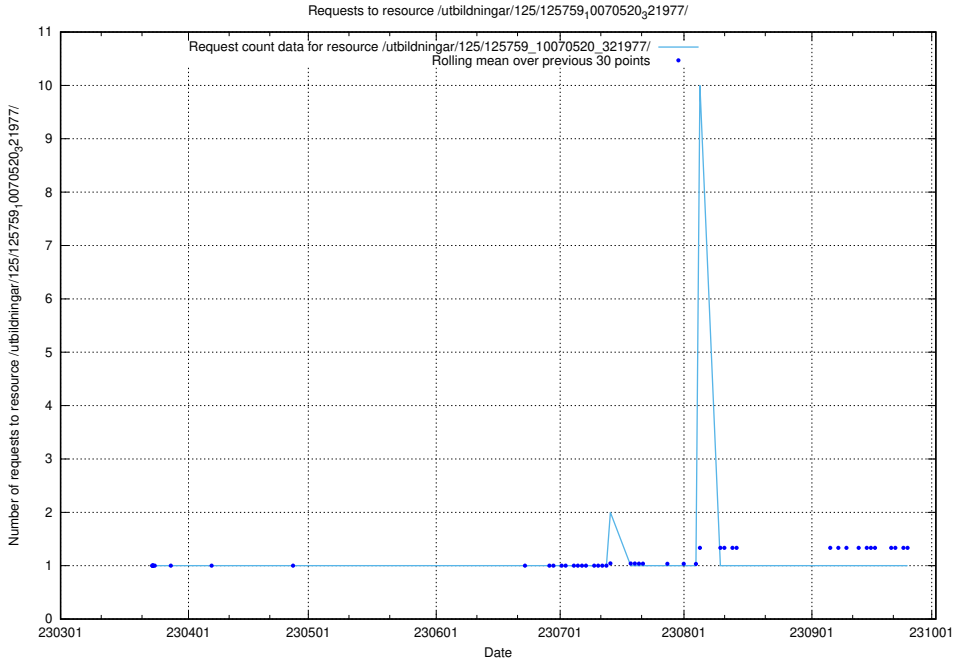

5.6098 Usage of /utbildningar/125/125759_10070520_321977/

Here, we count the number of requests to resource /utbildningar/125/125759_10070520_321977/.