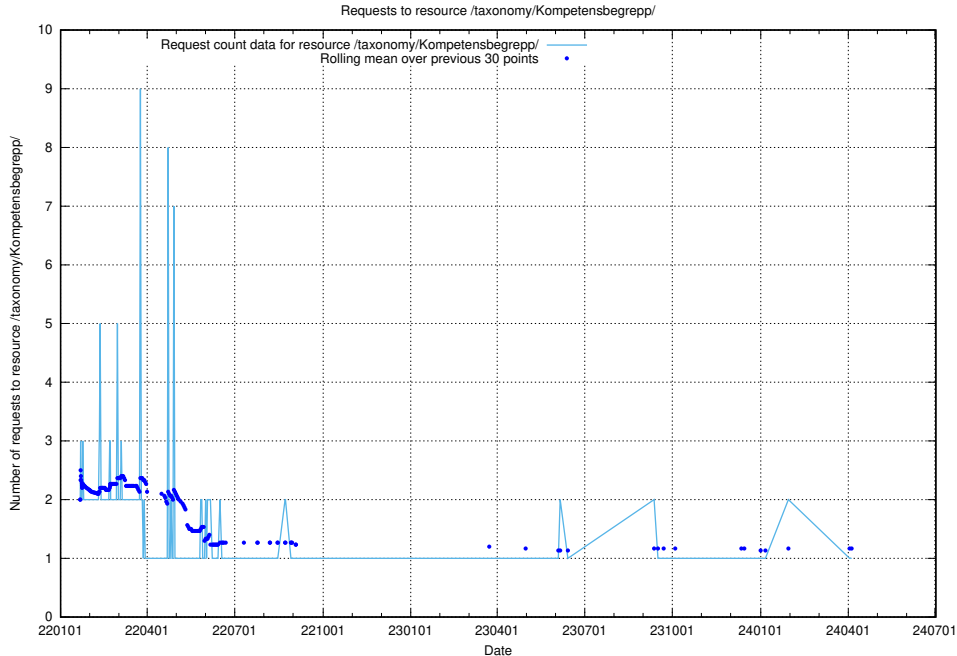

### 5.6052 Usage of /taxonomy/Kompetensbegrepp/

Here, we count the number of requests to resource /taxonomy/Kompetensbegrepp/.