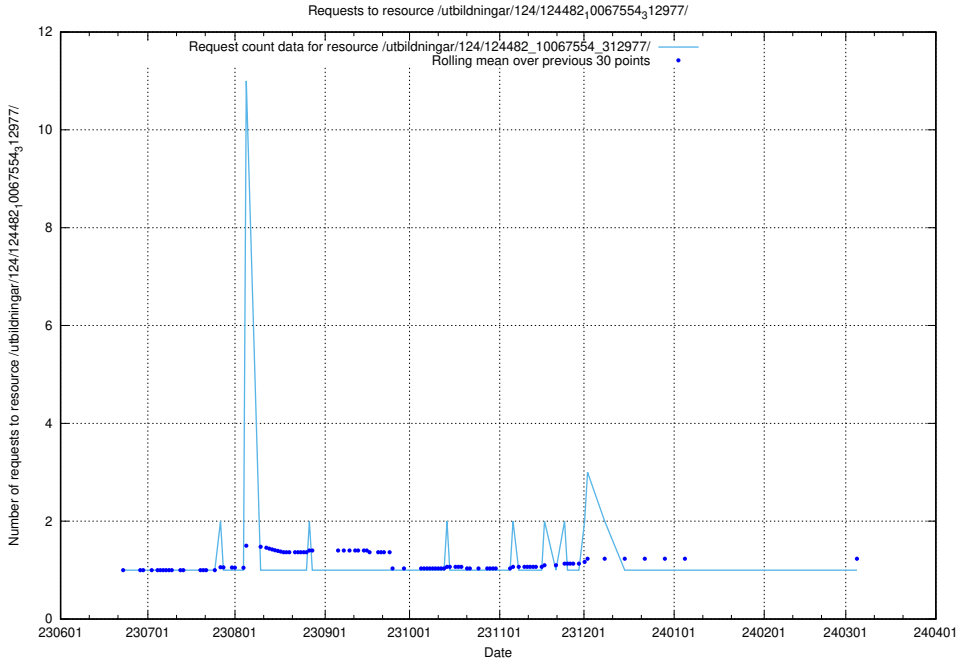

5.5414 Usage of /utbildningar/124/124482_10067554_312977/

Here, we count the number of requests to resource /utbildningar/124/124482_10067554_312977/.