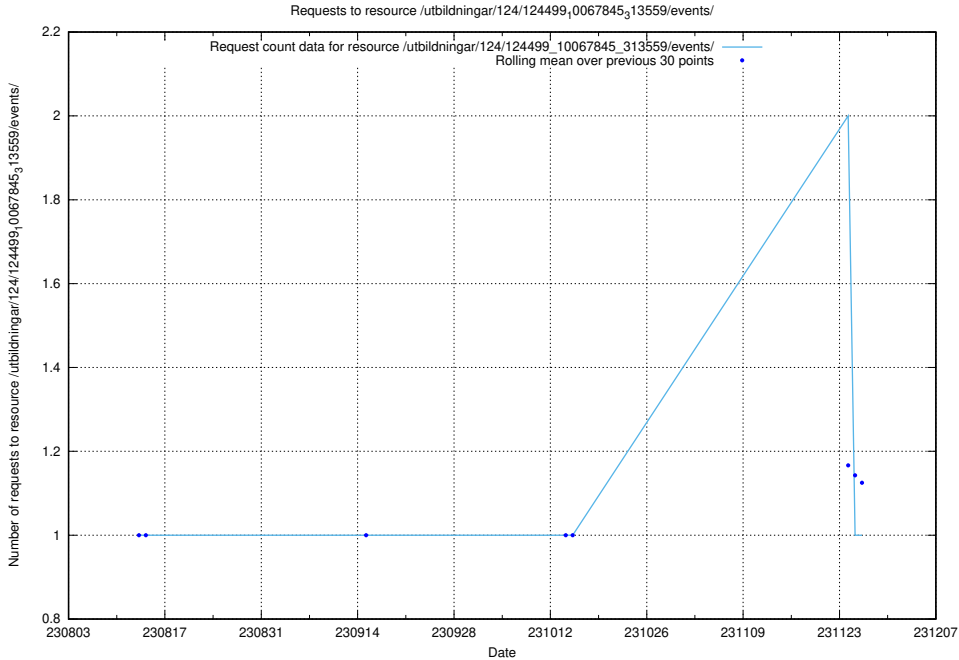

### 5.4424 Usage of /utbildningar/124/124499\_10067845\_313559/events/

Here, we count the number of requests to resource /utbildningar/124/124499\_10067845\_313559/events/