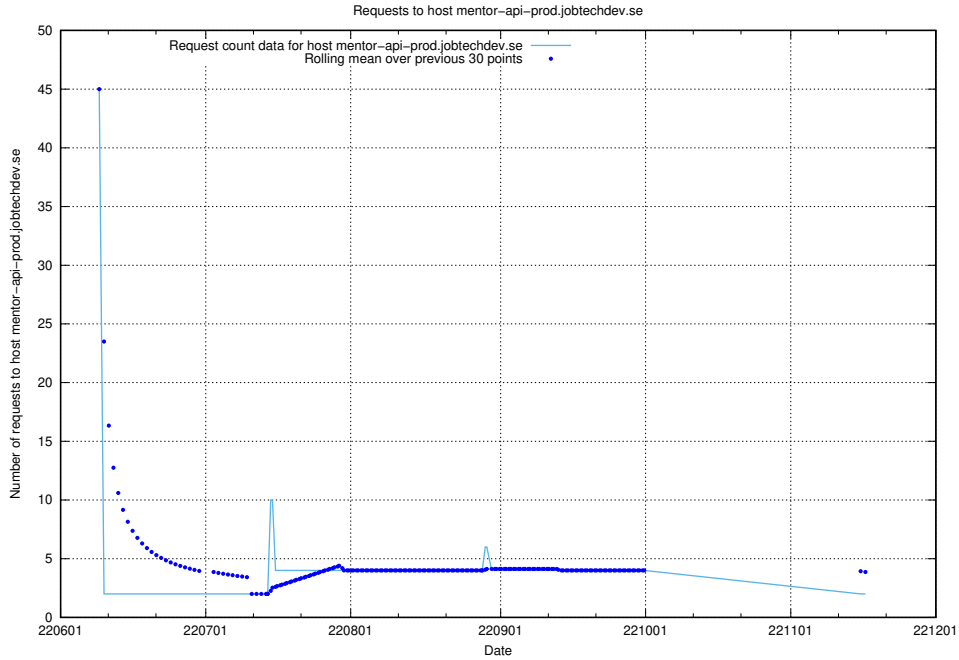

7.408 Usage of mentor-api-prod.jobtechdev.se

Here, we count the number of requests to host mentor-api-prod.jobtechdev.se.