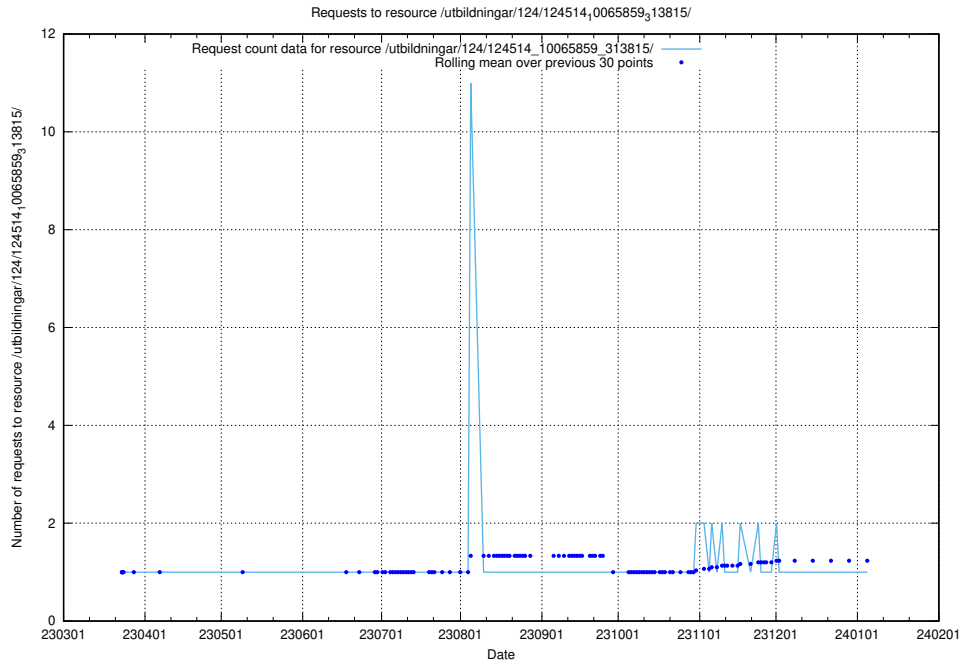

5.1678 Usage of /utbildningar/124/124514_10065859_313815/

Here, we count the number of requests to resource /utbildningar/124/124514_10065859_313815/.