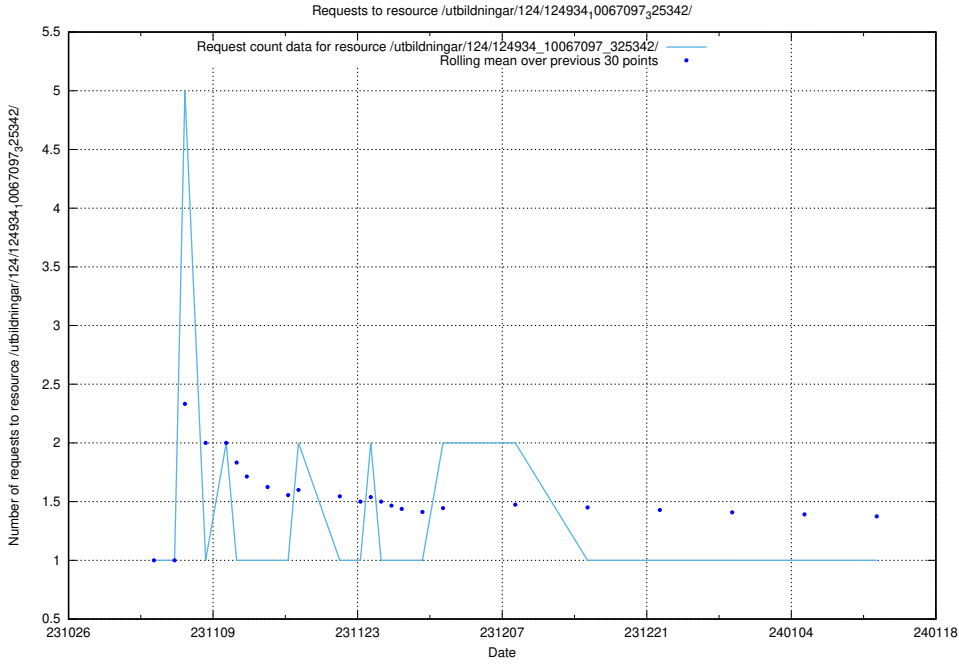

### 5.3765 Usage of /utbildningar/124/124934\_10067097\_325342/

Here, we count the number of requests to resource /utbildningar/124/124934\_10067097\_325342/.