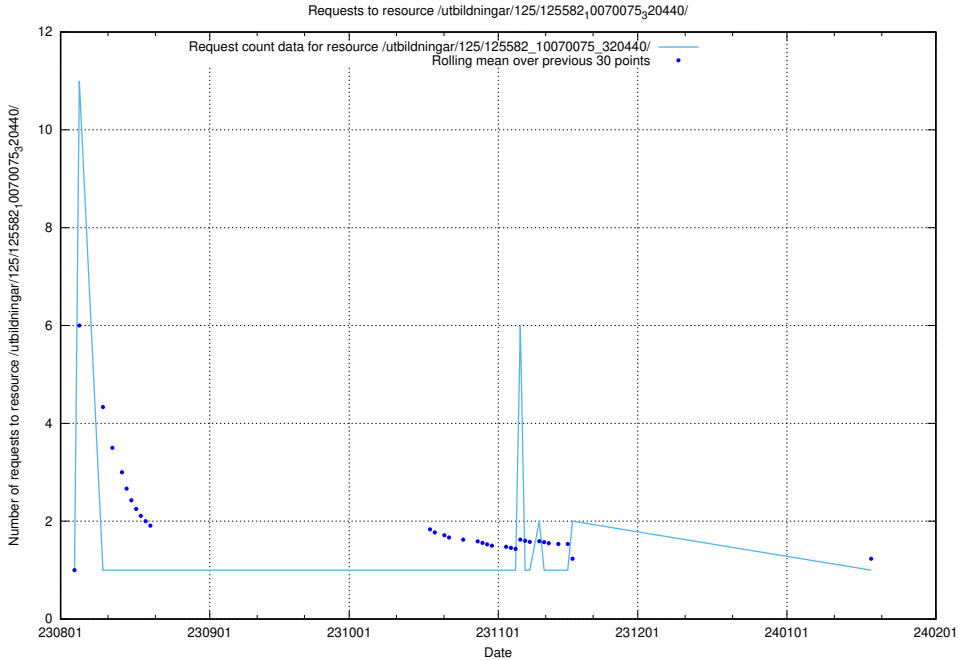

5.4502 Usage of /utbildningar/125/125582_10070075_320440/

Here, we count the number of requests to resource /utbildningar/125/125582_10070075_320440/.