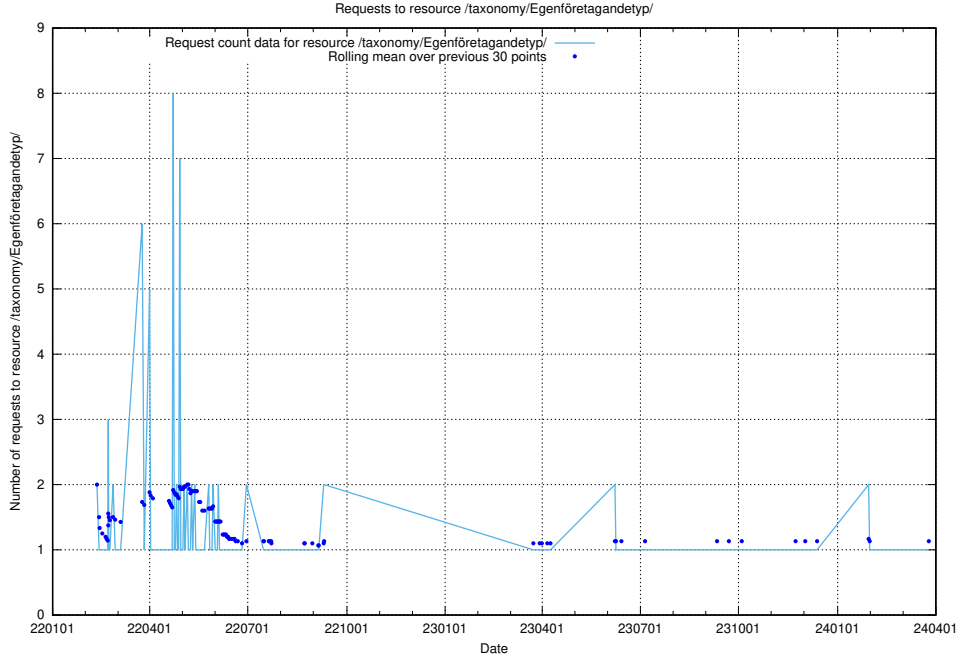

5.1433 Usage of `/taxonomy/Egenforetagandetyt/`

Here, we count the number of requests to resource `/taxonomy/Egenforetagandetyt/`.