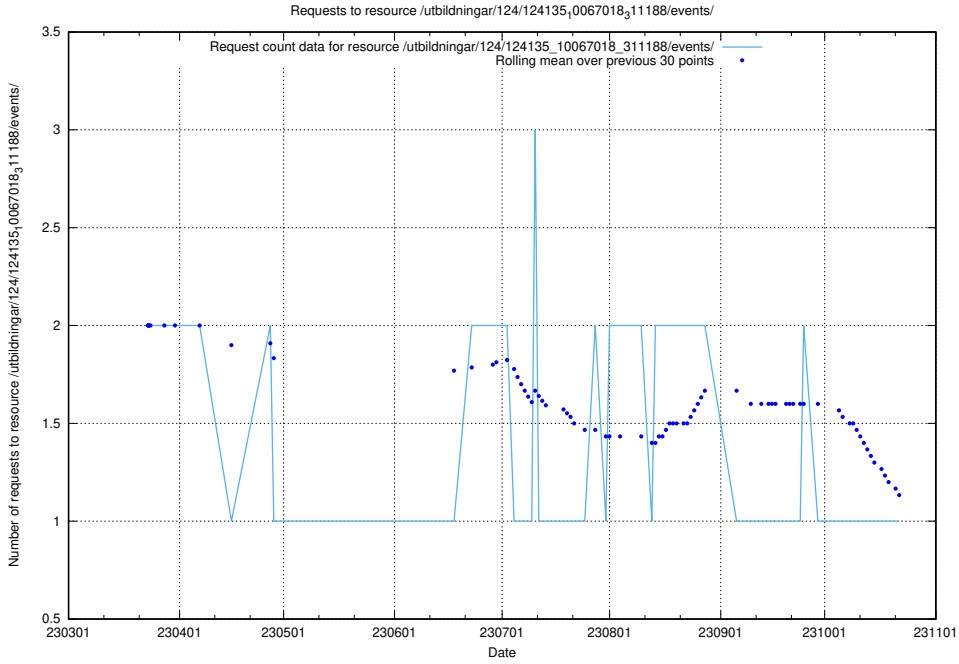

5.5947 Usage of /utbildningar/124/124135_10067018_311188/events/

Here, we count the number of requests to resource /utbildningar/124/124135_10067018_311188/events/