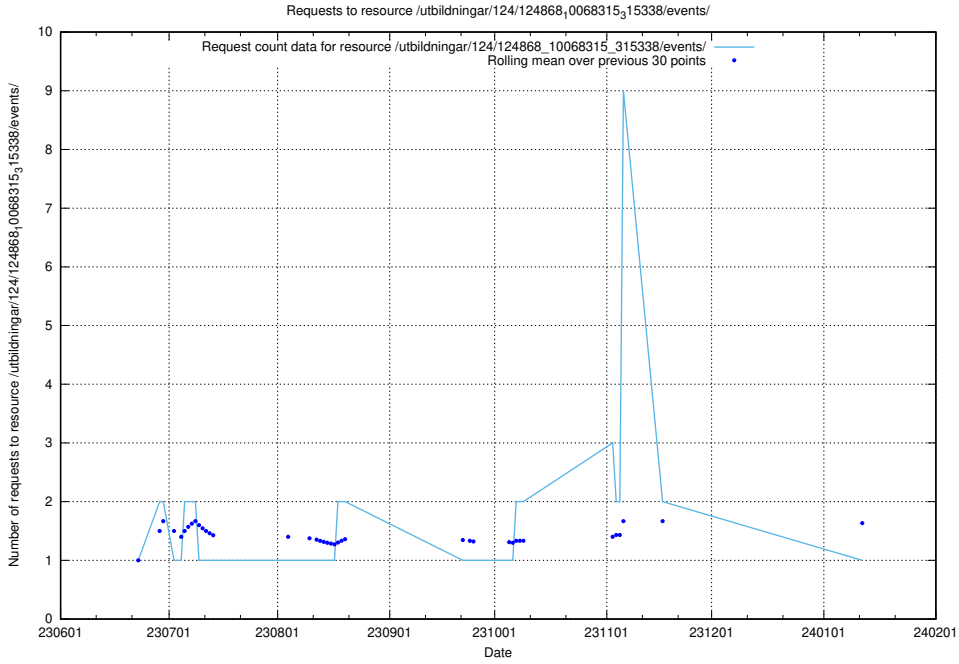

### 5.5352 Usage of /utbildningar/124/124868\_10068315\_315338/events/

Here, we count the number of requests to resource /utbildningar/124/124868\_10068315\_315338/events/