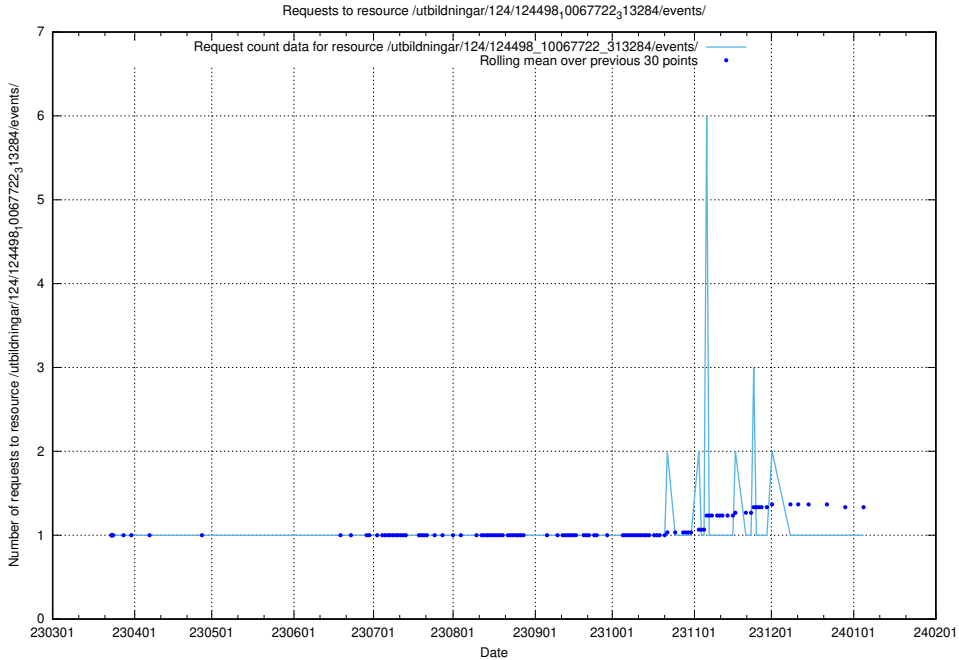

5.2295 Usage of /utbildningar/124/124498_10067722_313284/events/

Here, we count the number of requests to resource /utbildningar/124/124498_10067722_313284/events/