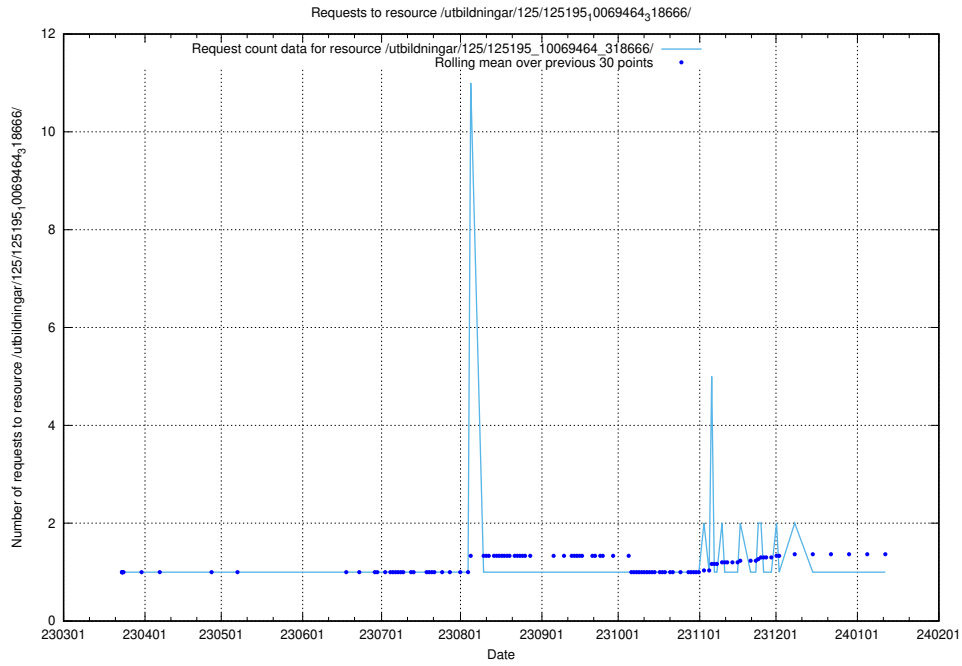

5.984 Usage of /utbildningar/125/125195_10069464_318666/

Here, we count the number of requests to resource /utbildningar/125/125195_10069464_318666/.