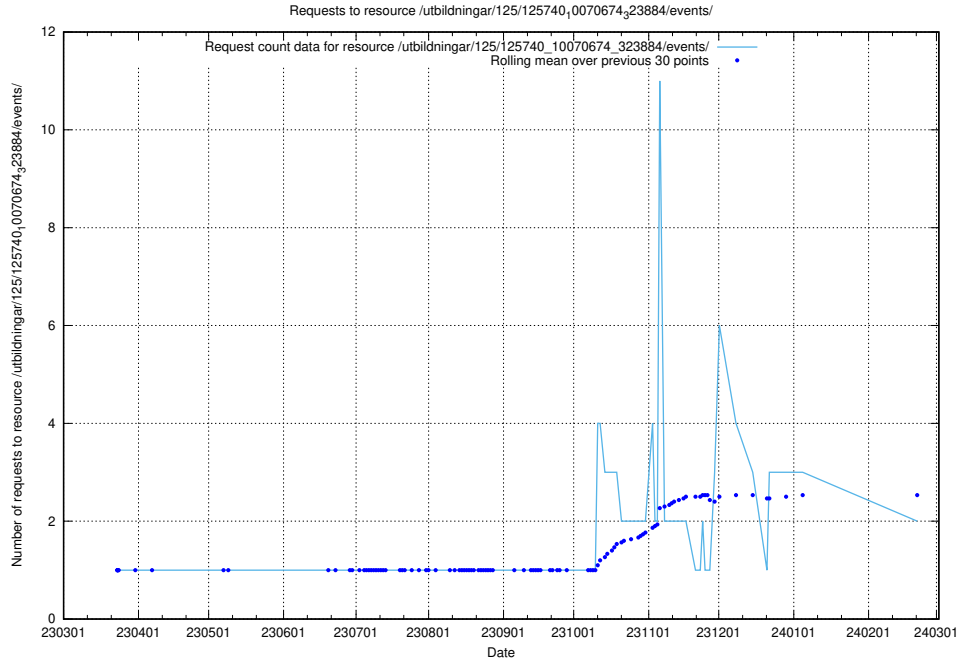

### 5.320 Usage of /utbildningar/125/125740\_10070674\_323884/events/

Here, we count the number of requests to resource /utbildningar/125/125740\_10070674\_323884/events/