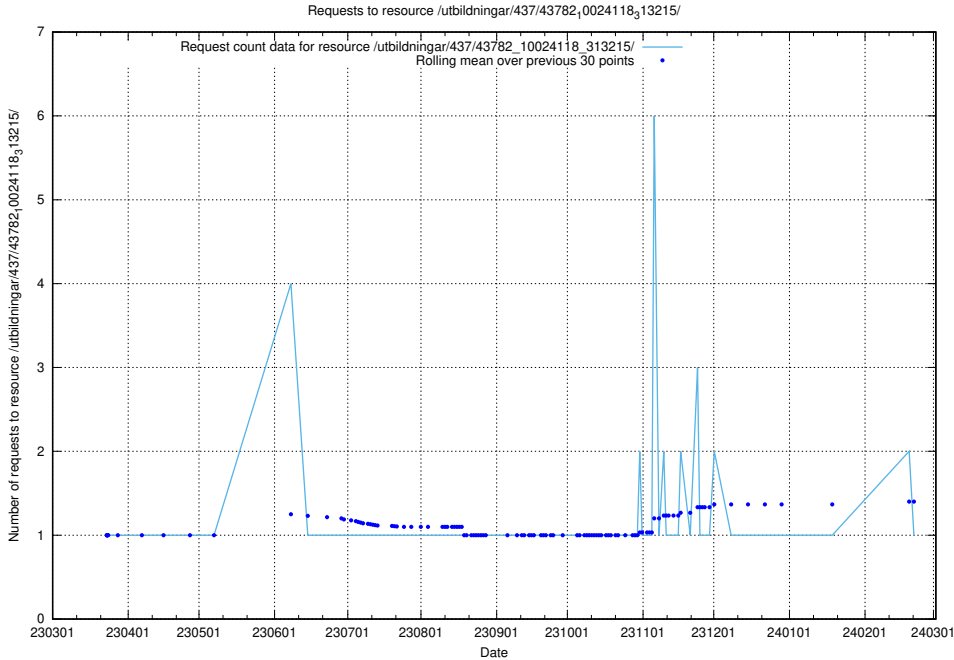

5.6008 Usage of /utbildningar/437/43782_10024118_313215/

Here, we count the number of requests to resource /utbildningar/437/43782_10024118_313215/.