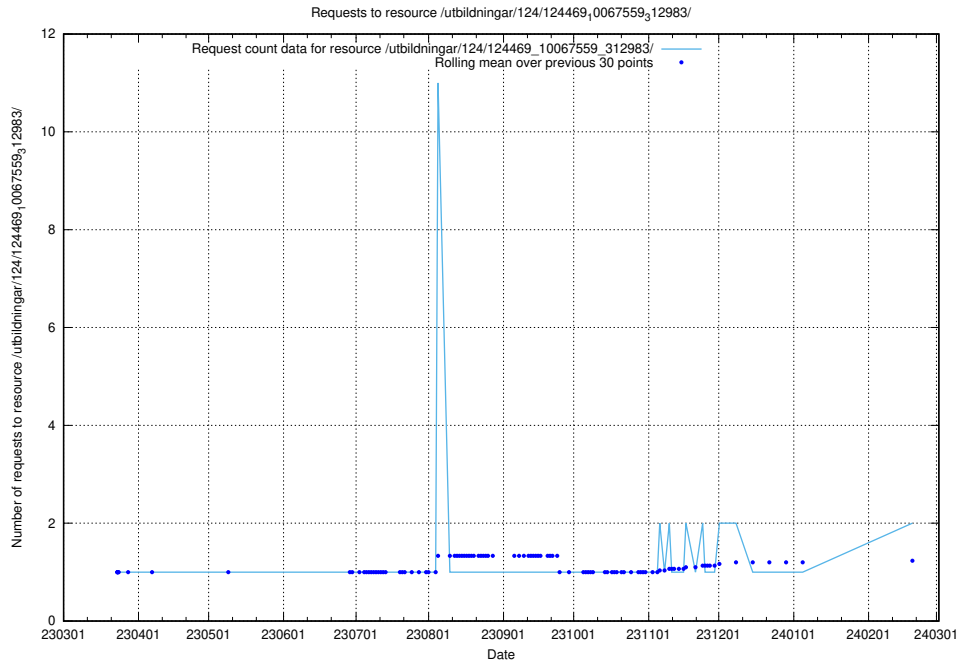

5.506 Usage of /utbildningar/124/124469_10067559_312983/

Here, we count the number of requests to resource /utbildningar/124/124469_10067559_312983/.