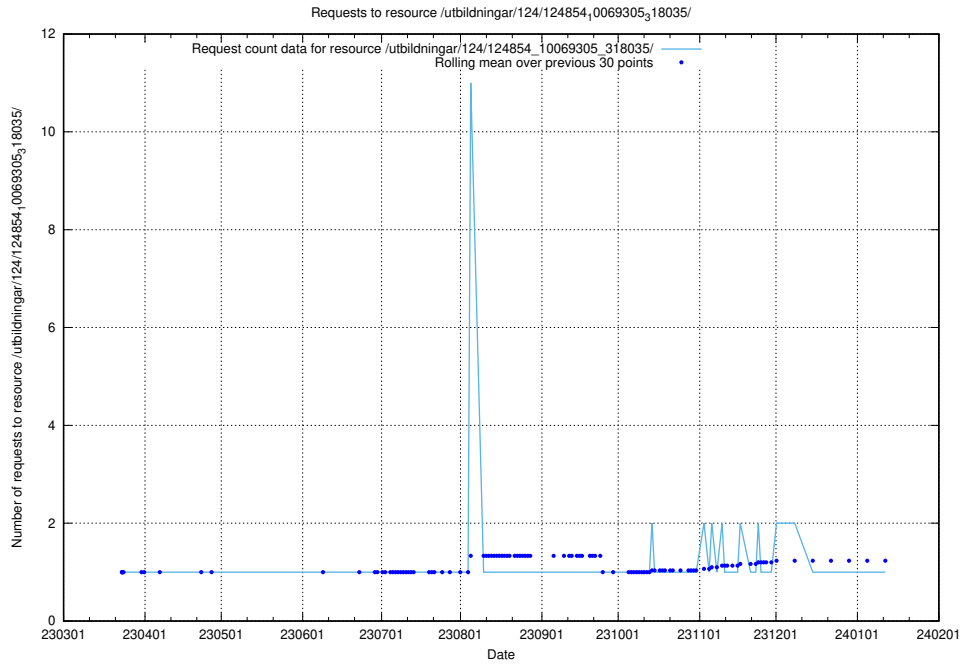

5.1064 Usage of /utbildningar/124/124854_10069305_318035/

Here, we count the number of requests to resource /utbildningar/124/124854_10069305_318035/.