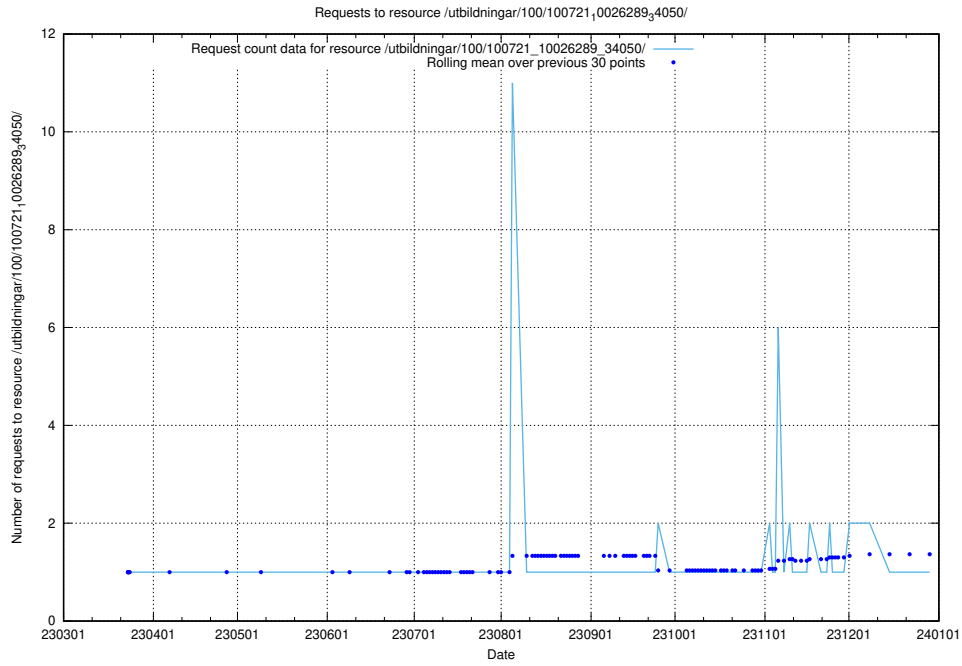

5.5320 Usage of /utbildningar/100/100721_10026289_34050/

Here, we count the number of requests to resource /utbildningar/100/100721_10026289_34050/.