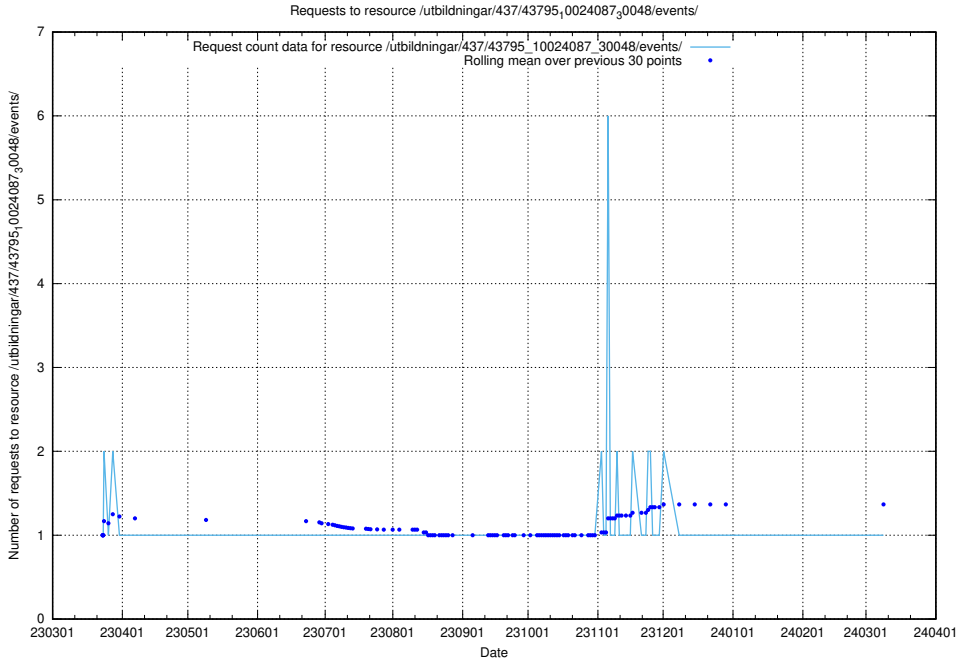

### 5.6000 Usage of /utbildningar/437/43795\_10024087\_30048/events/

Here, we count the number of requests to resource /utbildningar/437/43795\_10024087\_30048/events/.