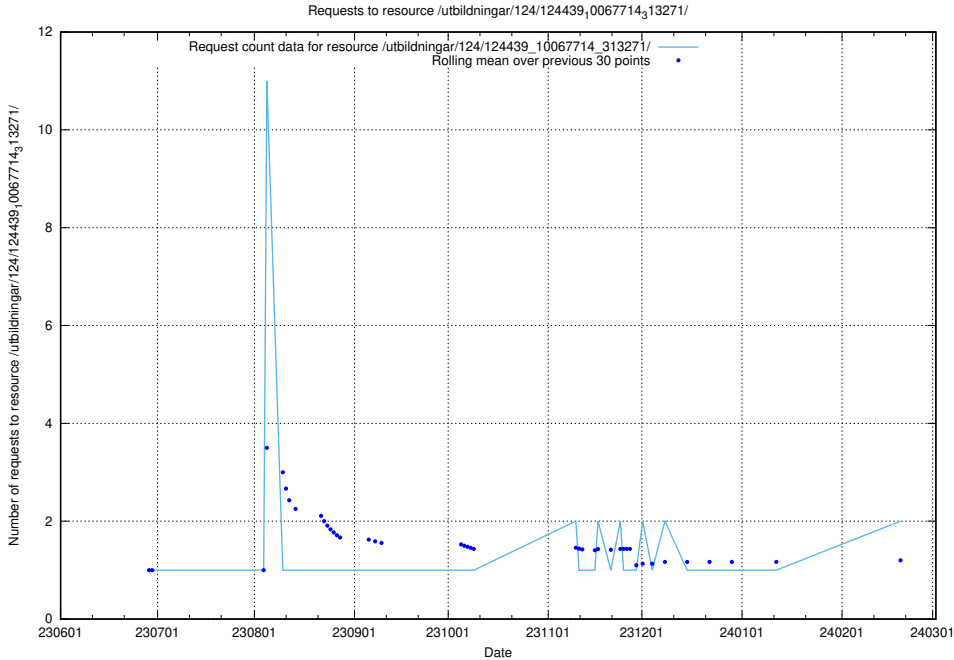

5.695 Usage of /utbildningar/124/124439_10067714_313271/

Here, we count the number of requests to resource /utbildningar/124/124439_10067714_313271/.