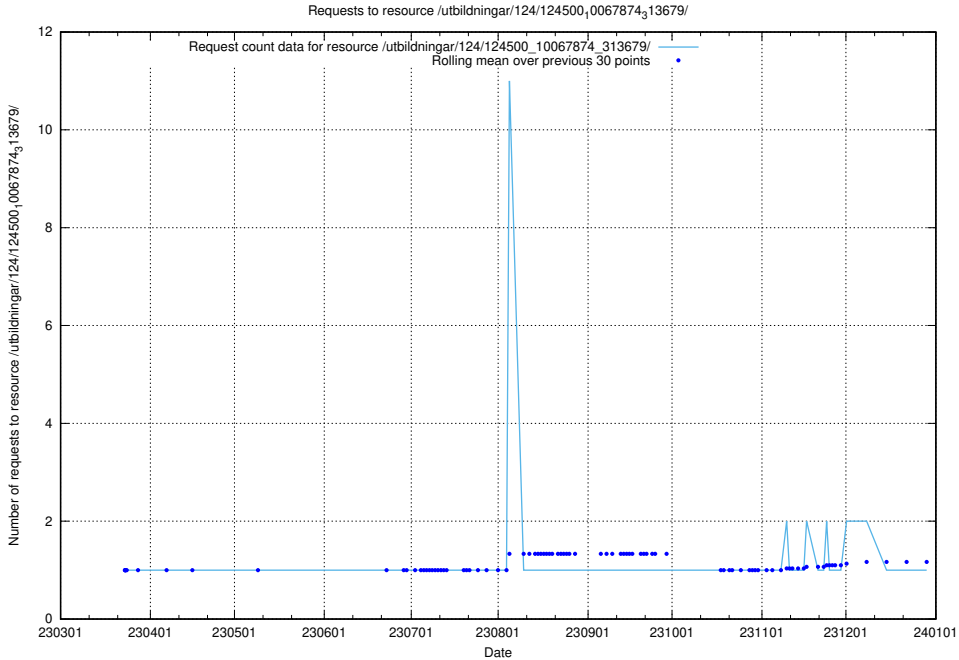

### 5.1902 Usage of /utbildningar/124/124500\_10067874\_313679/

Here, we count the number of requests to resource /utbildningar/124/124500\_10067874\_313679/.