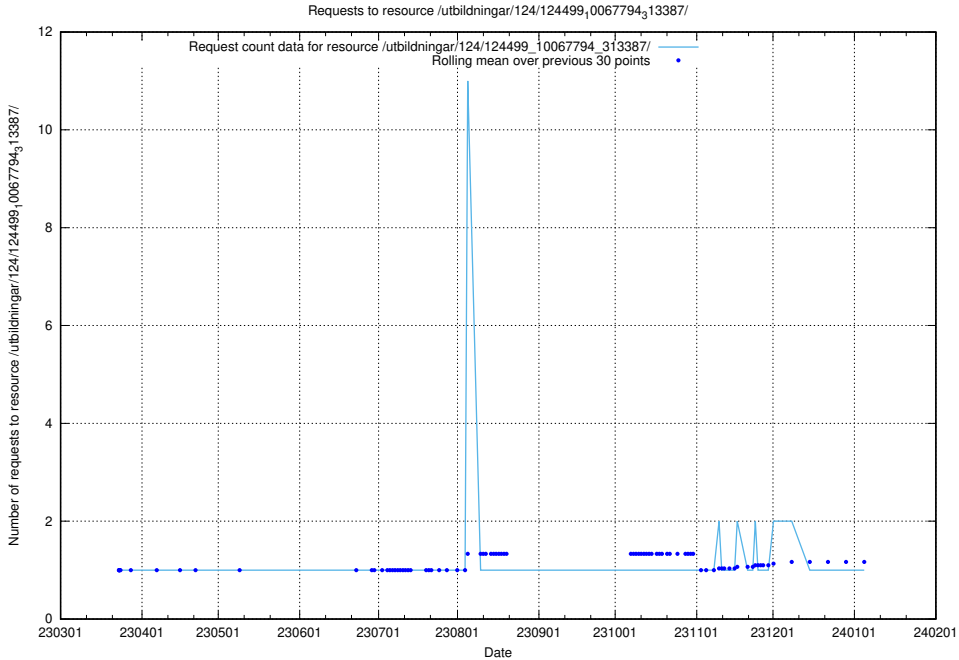

5.2097 Usage of /utbildningar/124/124499_10067794_313387/

Here, we count the number of requests to resource /utbildningar/124/124499_10067794_313387/.