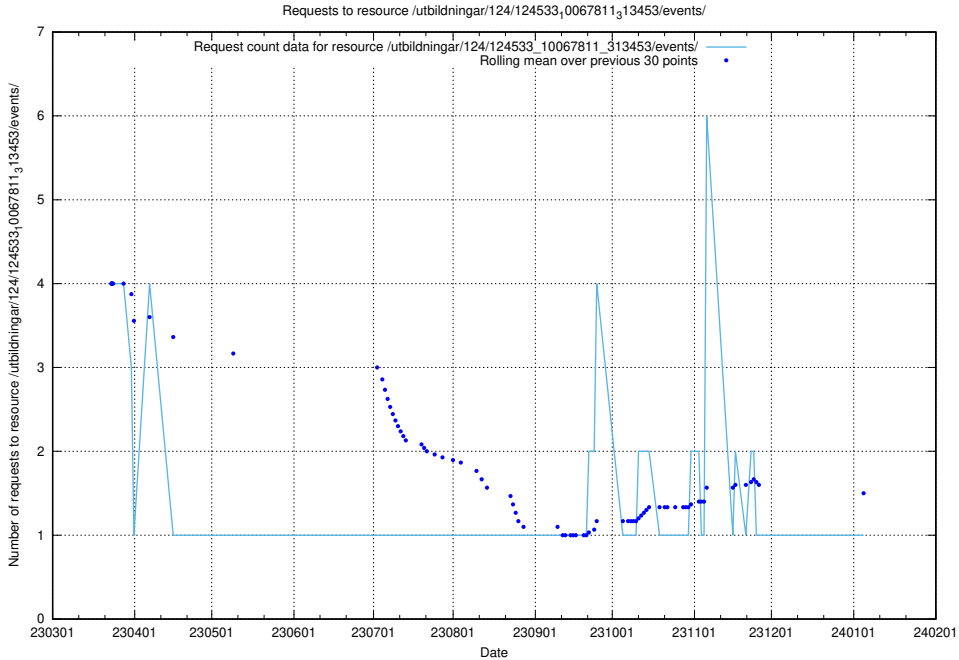

### 5.5903 Usage of /utbildningar/124/124533\_10067811\_313453/events/

Here, we count the number of requests to resource /utbildningar/124/124533\_10067811\_313453/events/