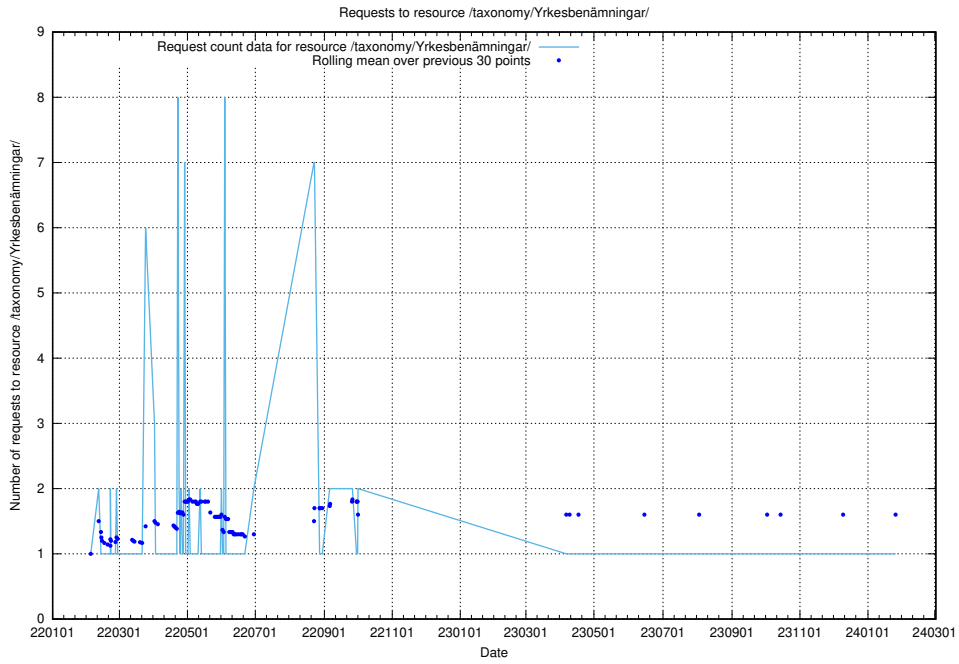

5.2240 Usage of /taxonomy/Yrkesbenämningar/

Here, we count the number of requests to resource /taxonomy/Yrkesbenämningar/.