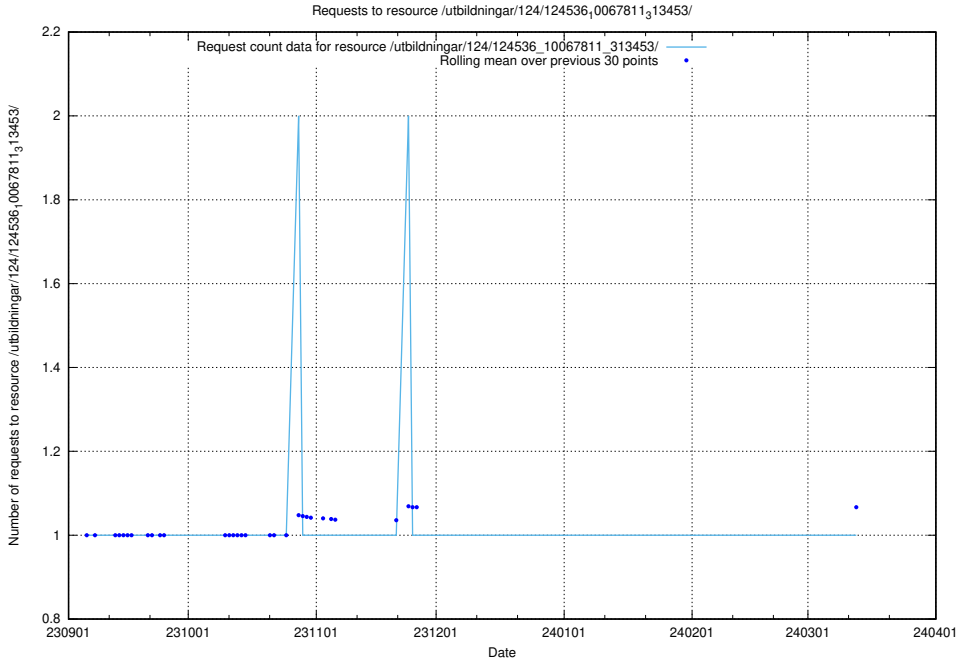

5.4307 Usage of /utbildningar/124/124536_10067811_313453/

Here, we count the number of requests to resource /utbildningar/124/124536_10067811_313453/.