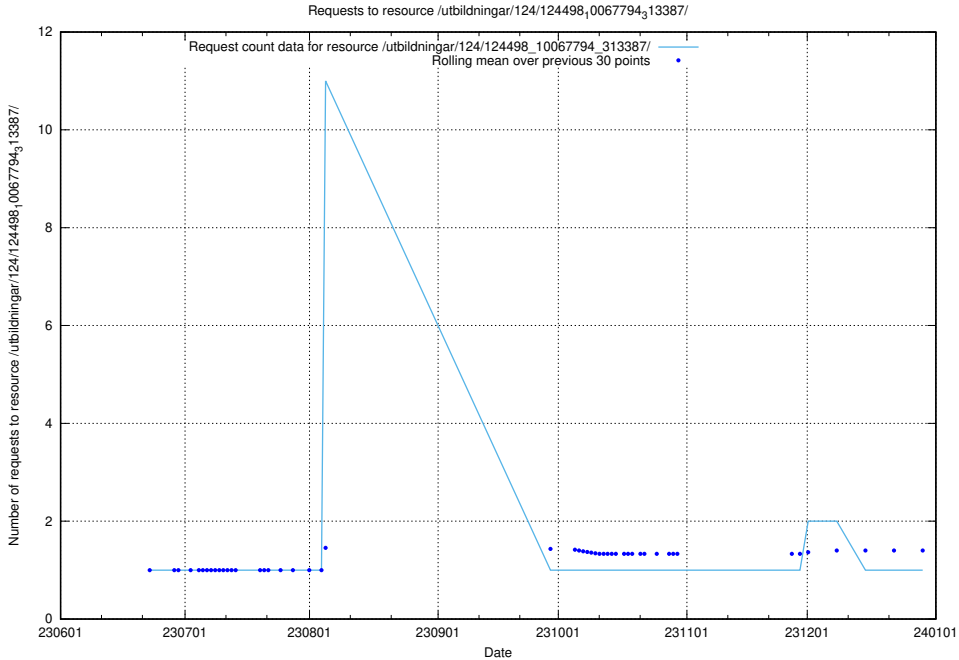

5.5412 Usage of /utbildningar/124/124498_10067794_313387/

Here, we count the number of requests to resource /utbildningar/124/124498_10067794_313387/.