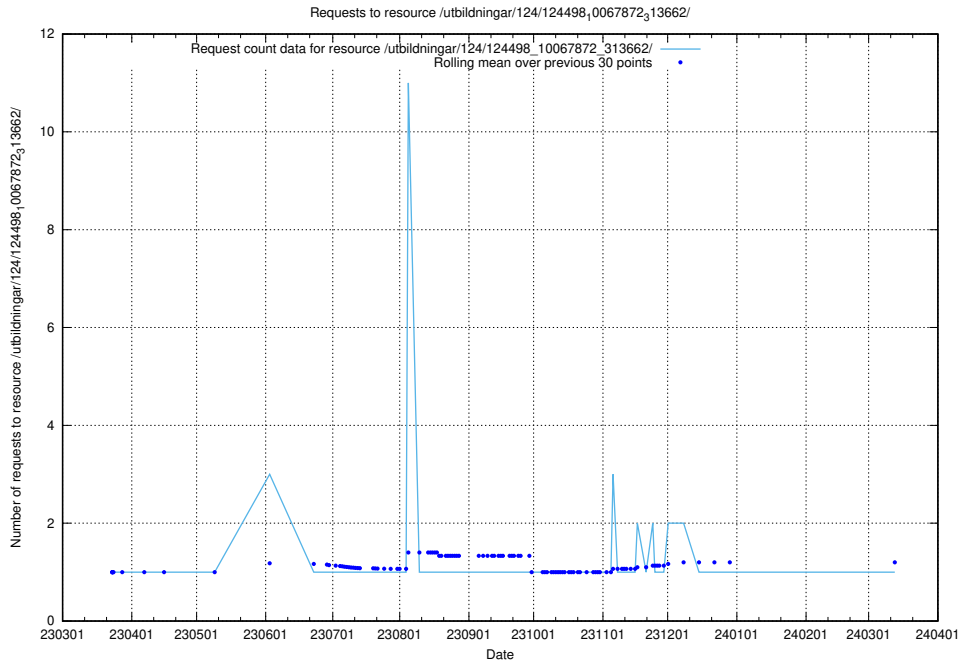

5.2251 Usage of /utbildningar/124/124498_10067872_313662/

Here, we count the number of requests to resource /utbildningar/124/124498_10067872_313662/.