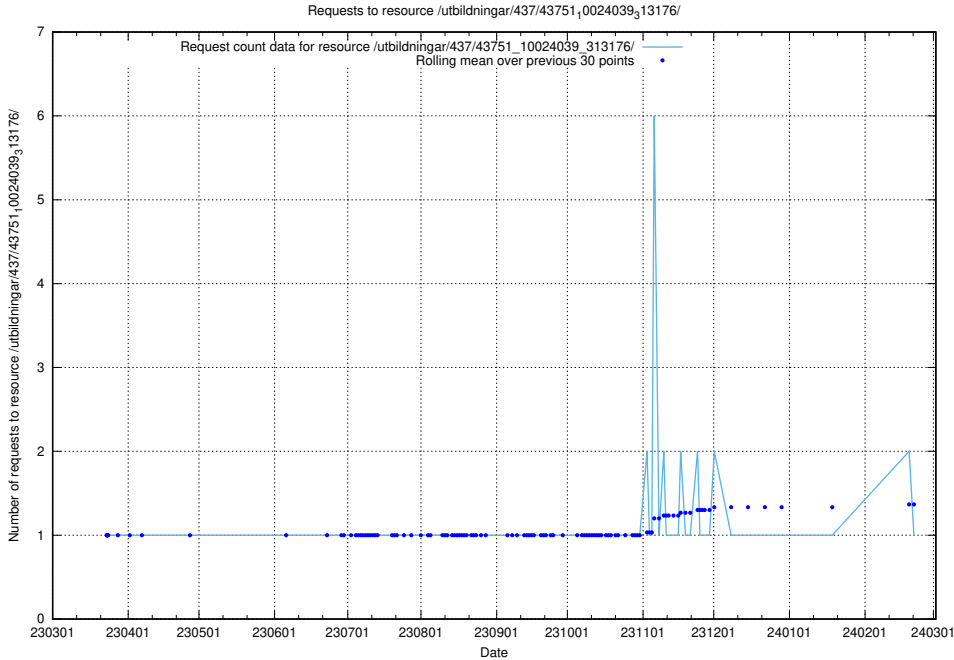

5.6020 Usage of /utbildningar/437/43751_10024039_313176/

Here, we count the number of requests to resource /utbildningar/437/43751_10024039_313176/.