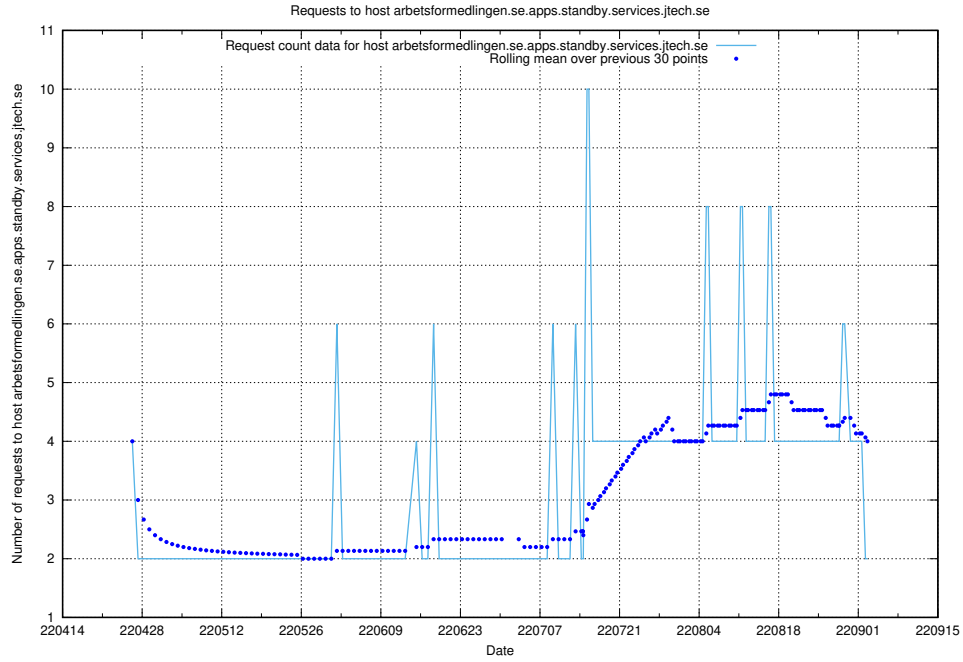

## 7.447 Usage of arbetsformedlingen.se.apps.standby.services.jtech.se

Here, we count the number of requests to host arbetsformedlingen.se.apps.standby.services.jtech.se.