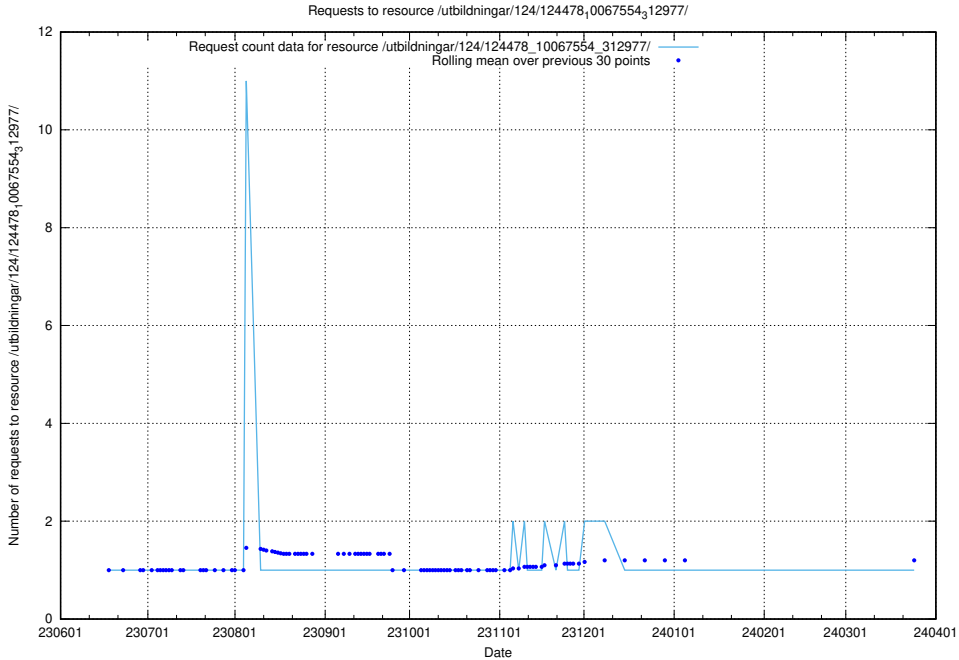

5.5493 Usage of /utbildningar/124/124478_10067554_312977/

Here, we count the number of requests to resource /utbildningar/124/124478_10067554_312977/.