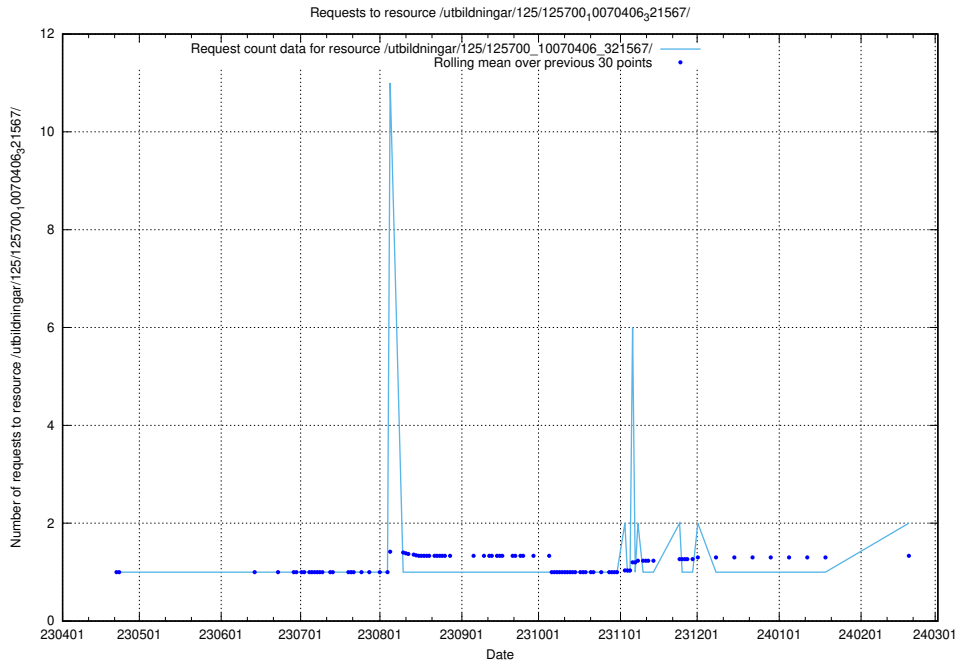

### 5.767 Usage of /utbildningar/125/125700\_10070406\_321567/

Here, we count the number of requests to resource /utbildningar/125/125700\_10070406\_321567/.