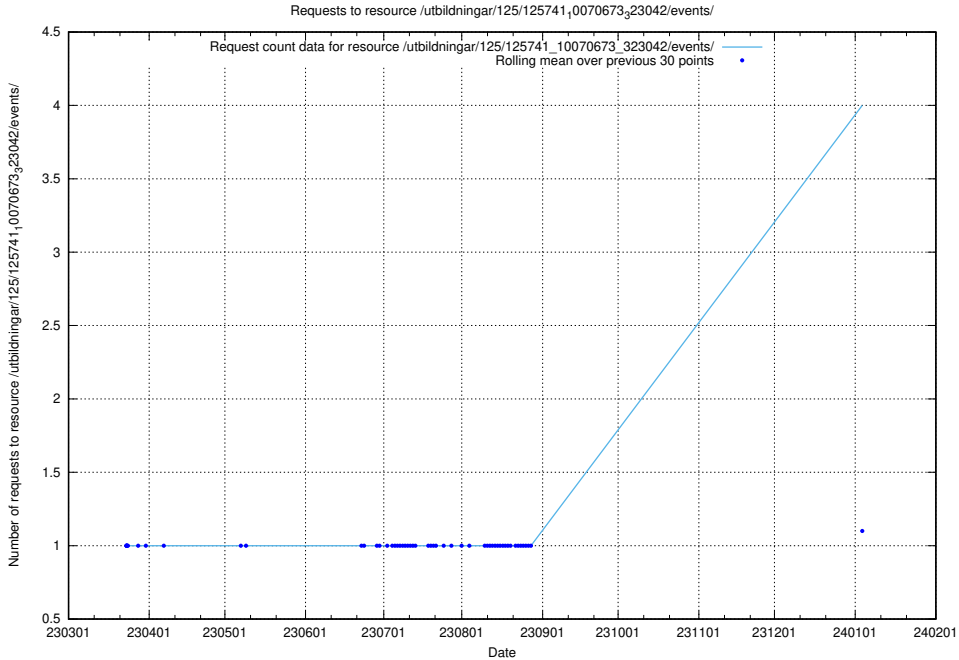

5.198 Usage of /utbildningar/125/125741_10070673_323042/events/

Here, we count the number of requests to resource /utbildningar/125/125741_10070673_323042/events/