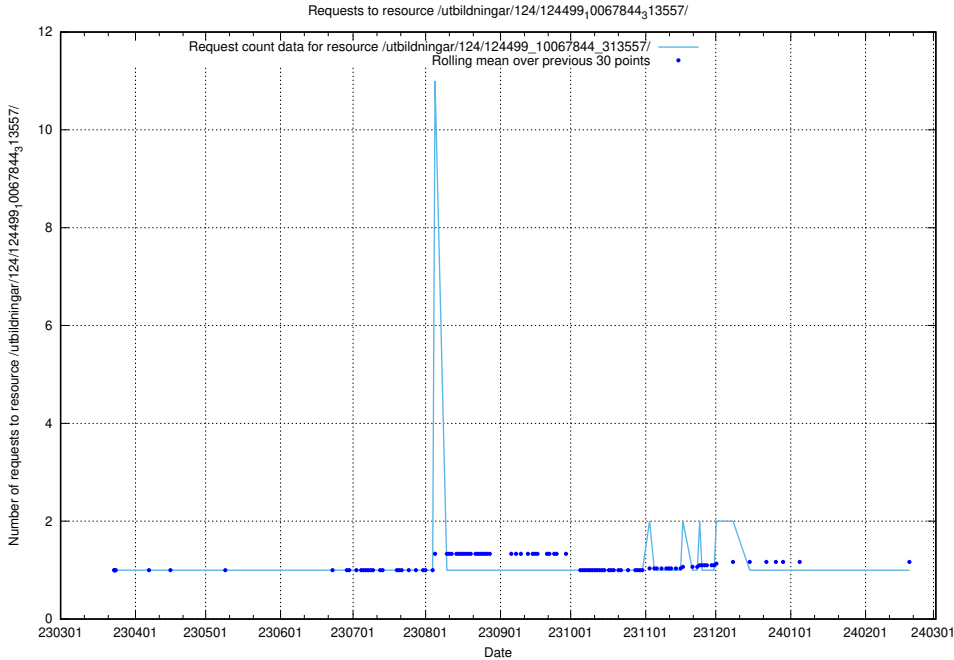

5.2033 Usage of /utbildningar/124/124499_10067844_313557/

Here, we count the number of requests to resource /utbildningar/124/124499_10067844_313557/.