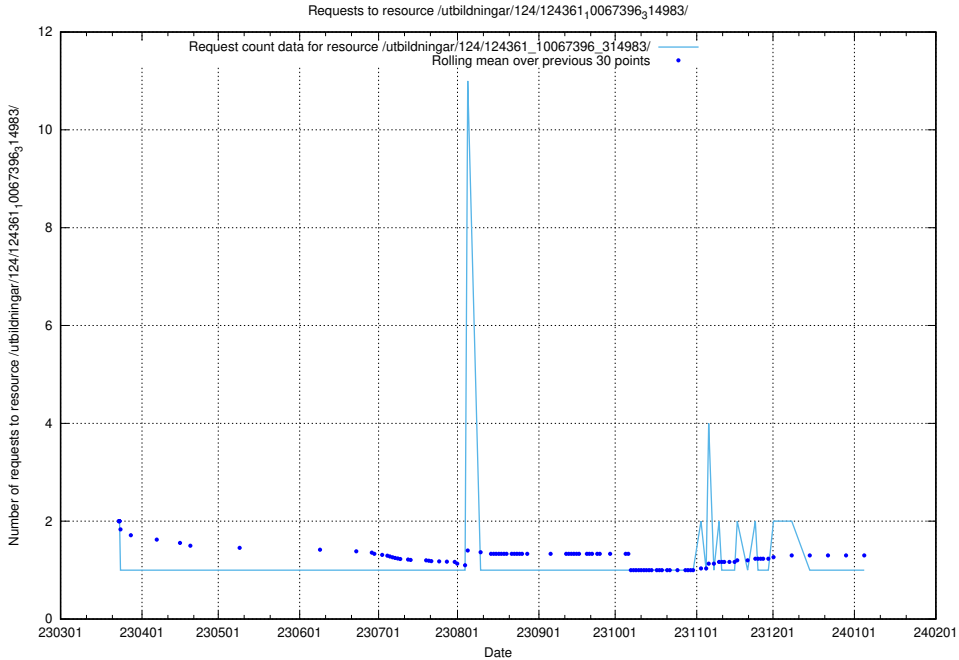

5.5945 Usage of /utbildningar/124/124361_10067396_314983/

Here, we count the number of requests to resource /utbildningar/124/124361_10067396_314983/.