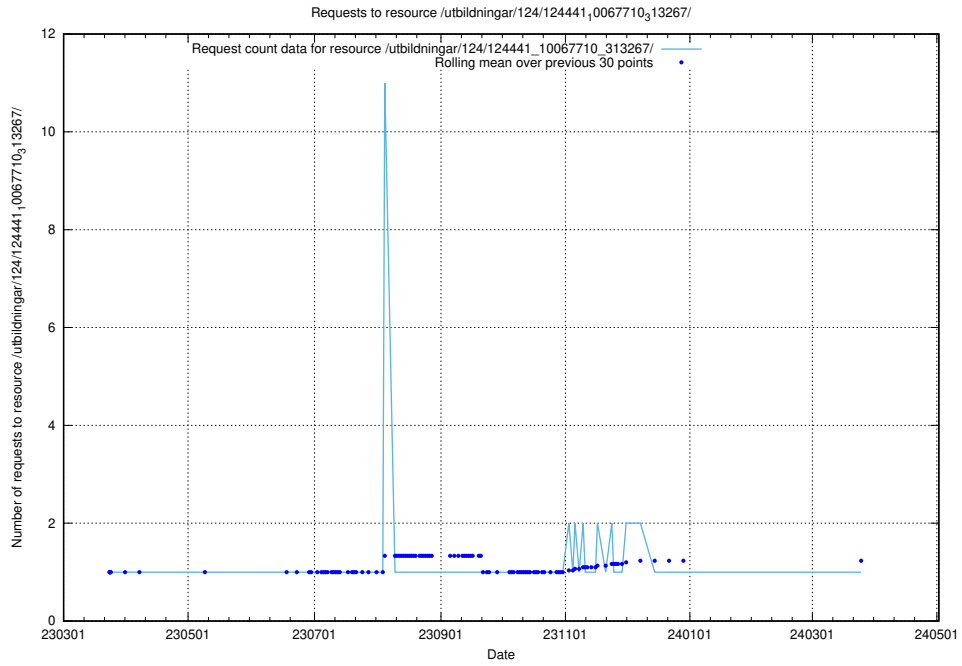

5.3130 Usage of /utbildningar/124/124441_10067710_313267/

Here, we count the number of requests to resource /utbildningar/124/124441_10067710_313267/.