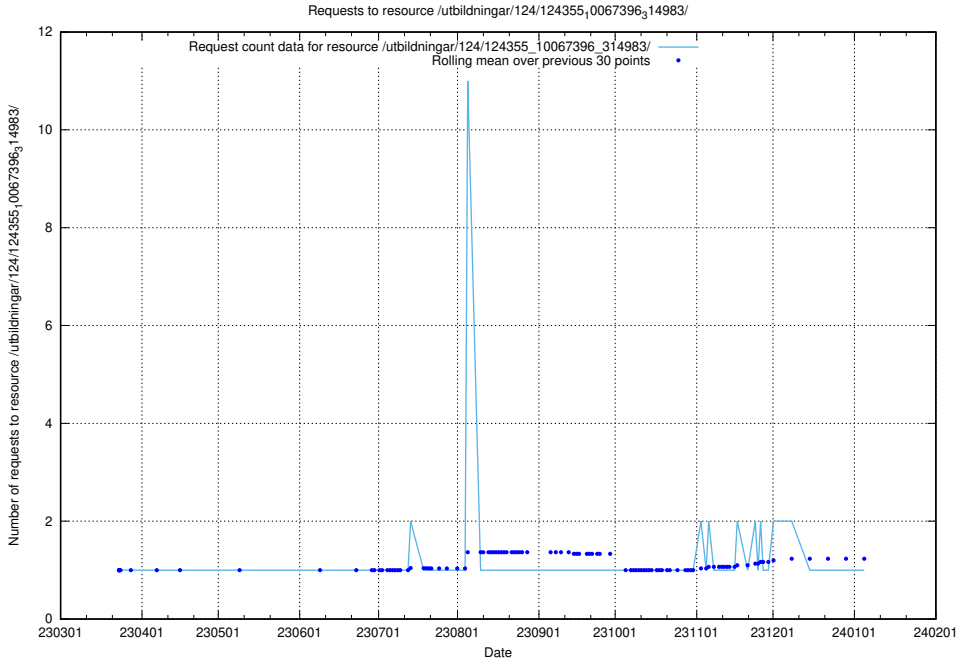

### 5.3487 Usage of /utbildningar/124/124355\_10067396\_314983/

Here, we count the number of requests to resource /utbildningar/124/124355\_10067396\_314983/.