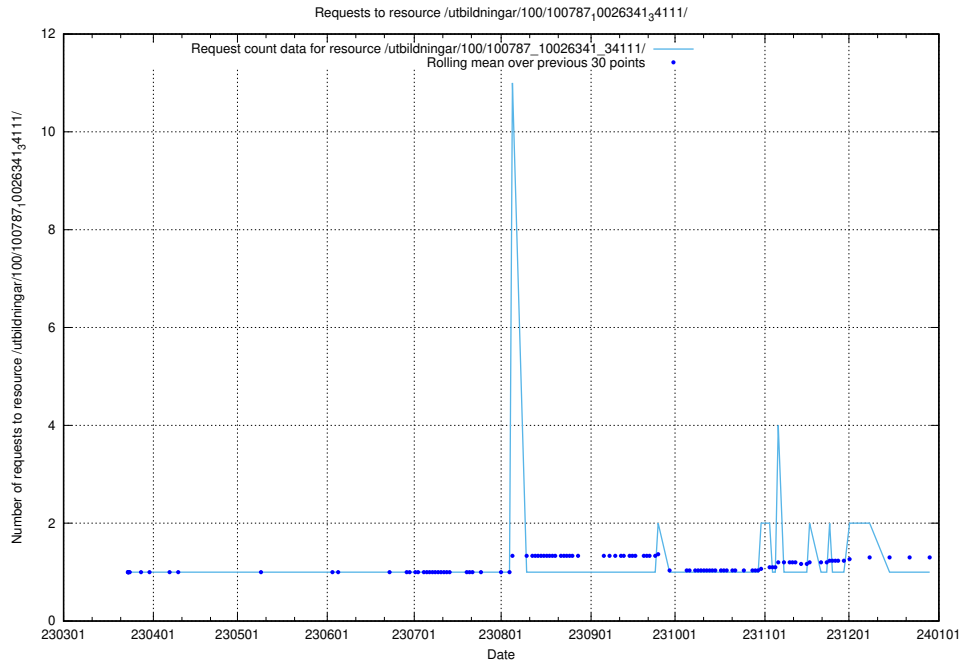

5.5144 Usage of /utbildningar/100/100787_10026341_34111/

Here, we count the number of requests to resource /utbildningar/100/100787_10026341_34111/.