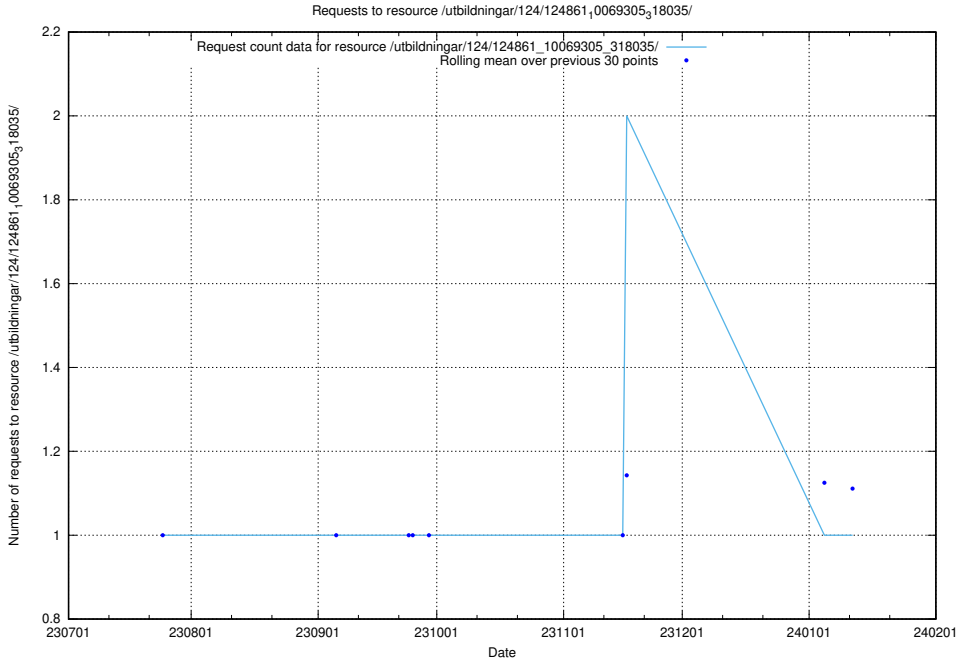

### 5.4576 Usage of /utbildningar/124/124861\_10069305\_318035/

Here, we count the number of requests to resource /utbildningar/124/124861\_10069305\_318035/.