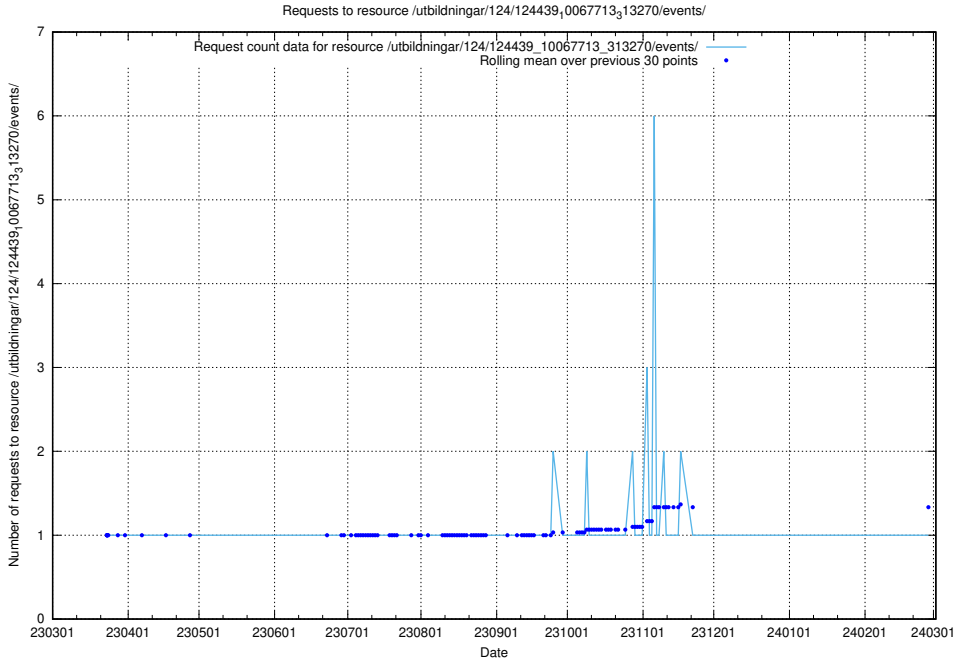

5.3173 Usage of /utbildningar/124/124439_10067713_313270/events/

Here, we count the number of requests to resource /utbildningar/124/124439_10067713_313270/events/