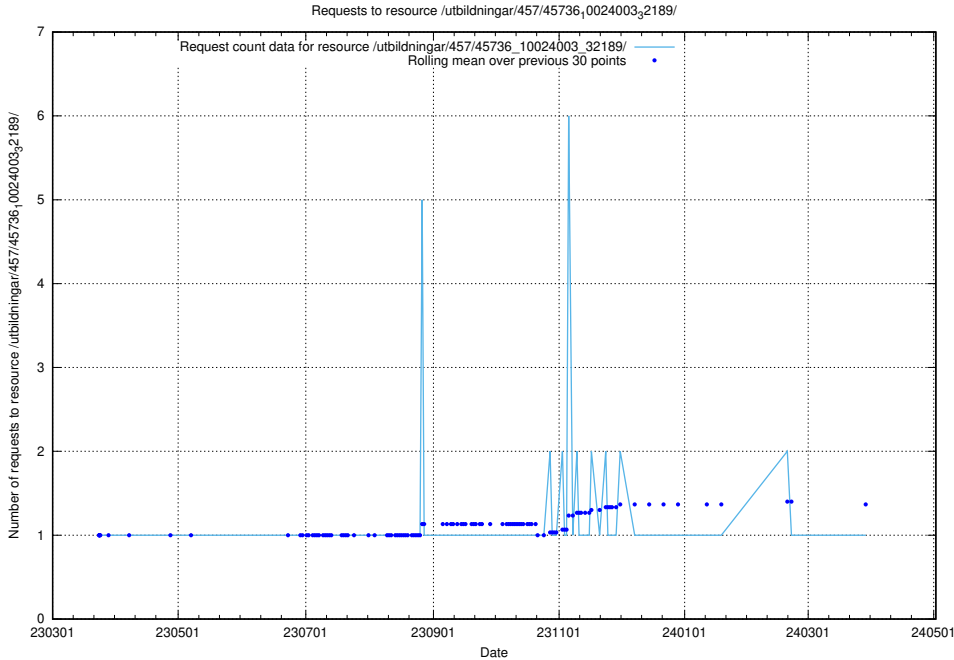

### 5.5962 Usage of /utbildningar/457/45736\_10024003\_32189/

Here, we count the number of requests to resource /utbildningar/457/45736\_10024003\_32189/.