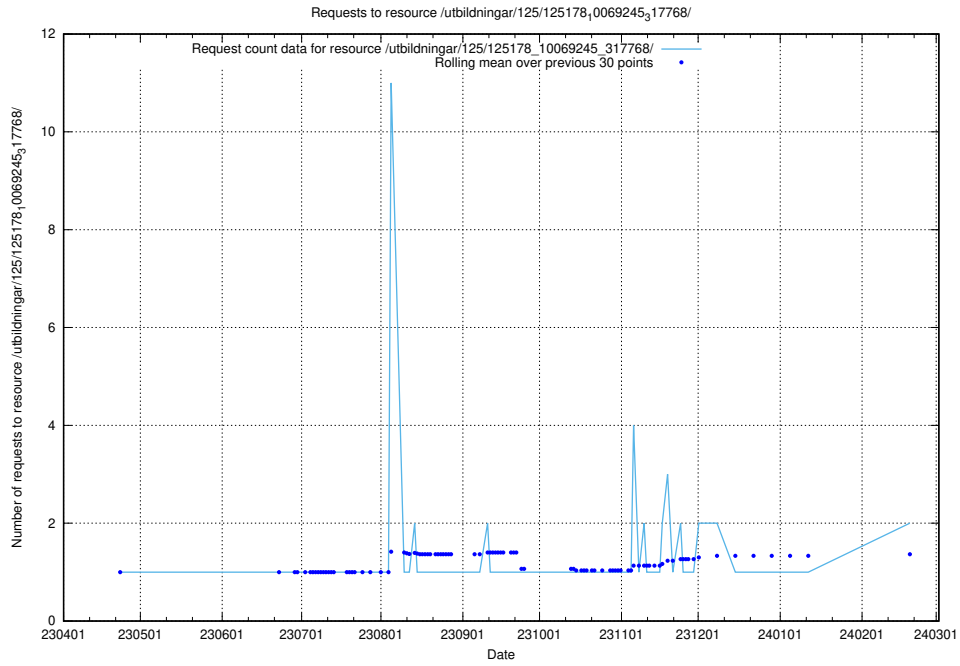

### 5.767 Usage of /utbildningar/125/125700\_10070406\_321567/

Here, we count the number of requests to resource /utbildningar/125/125700\_10070406\_321567/.