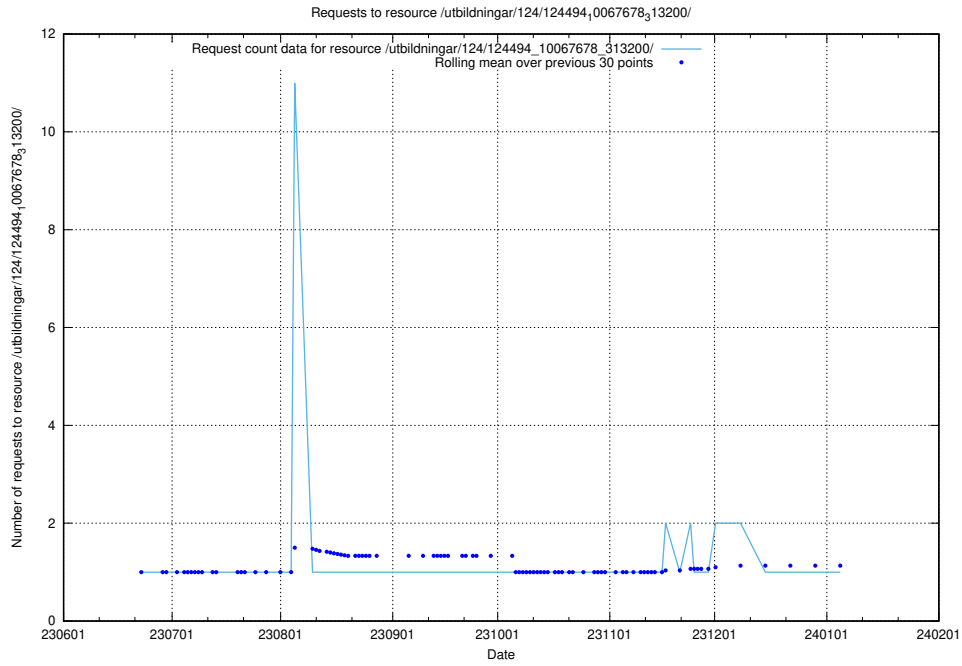

5.5413 Usage of /utbildningar/124/124494_10067678_313200/

Here, we count the number of requests to resource /utbildningar/124/124494_10067678_313200/.