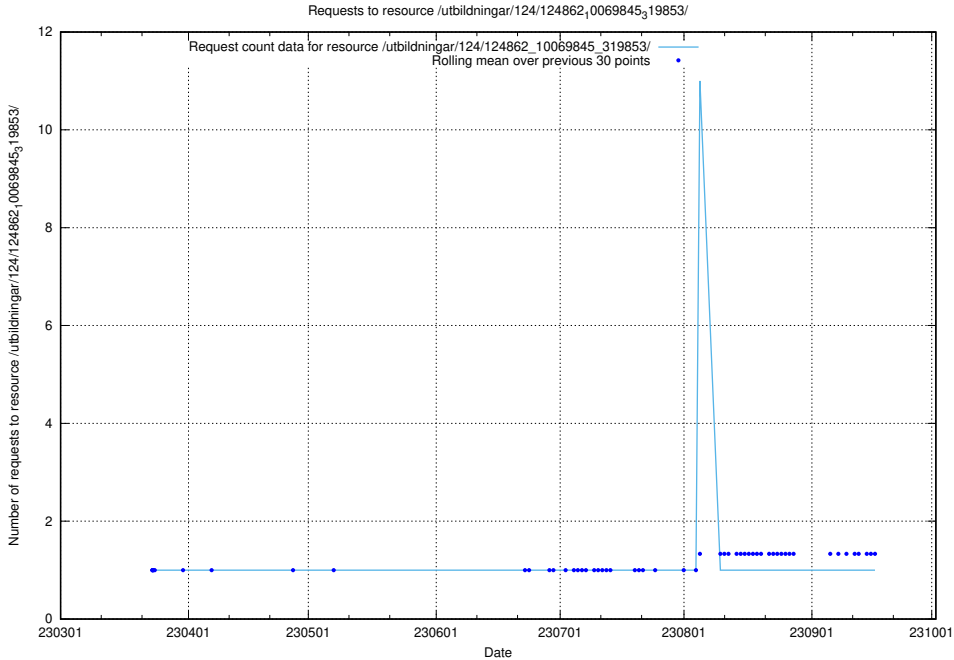

5.1022 Usage of /utbildningar/124/124862_10069845_319853/

Here, we count the number of requests to resource /utbildningar/124/124862_10069845_319853/.