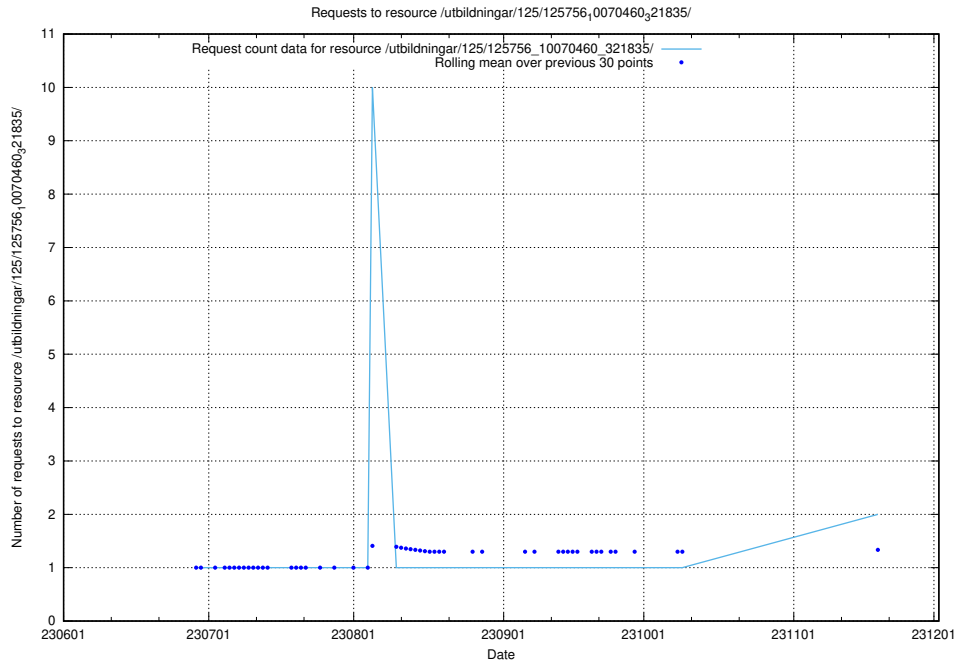

5.685 Usage of /utbildningar/125/125756_10070460_321835/

Here, we count the number of requests to resource /utbildningar/125/125756_10070460_321835/.