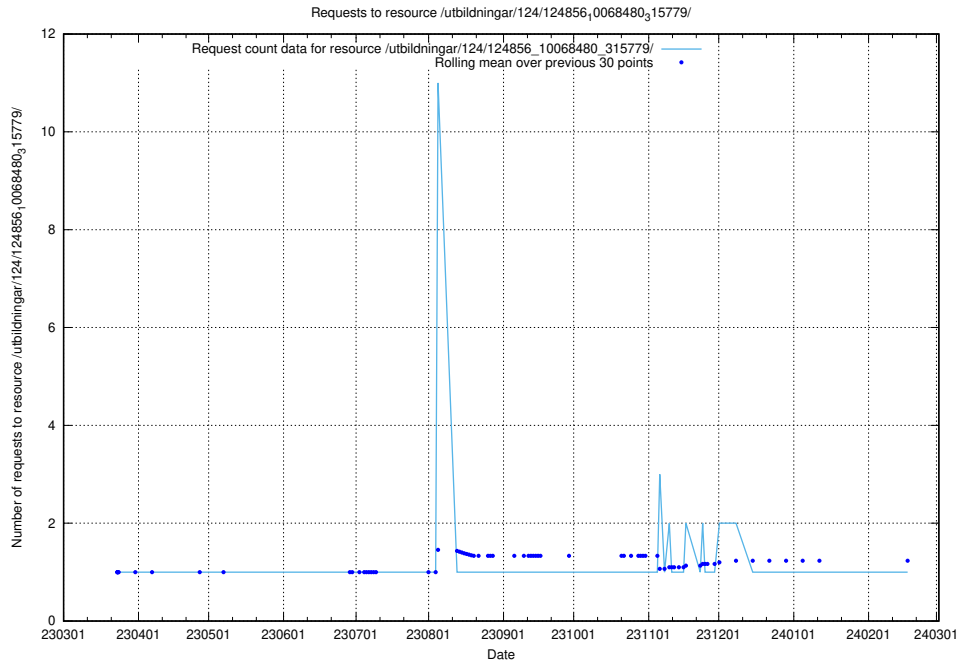

5.1048 Usage of /utbildningar/124/124856_10068480_315779/

Here, we count the number of requests to resource /utbildningar/124/124856_10068480_315779/.