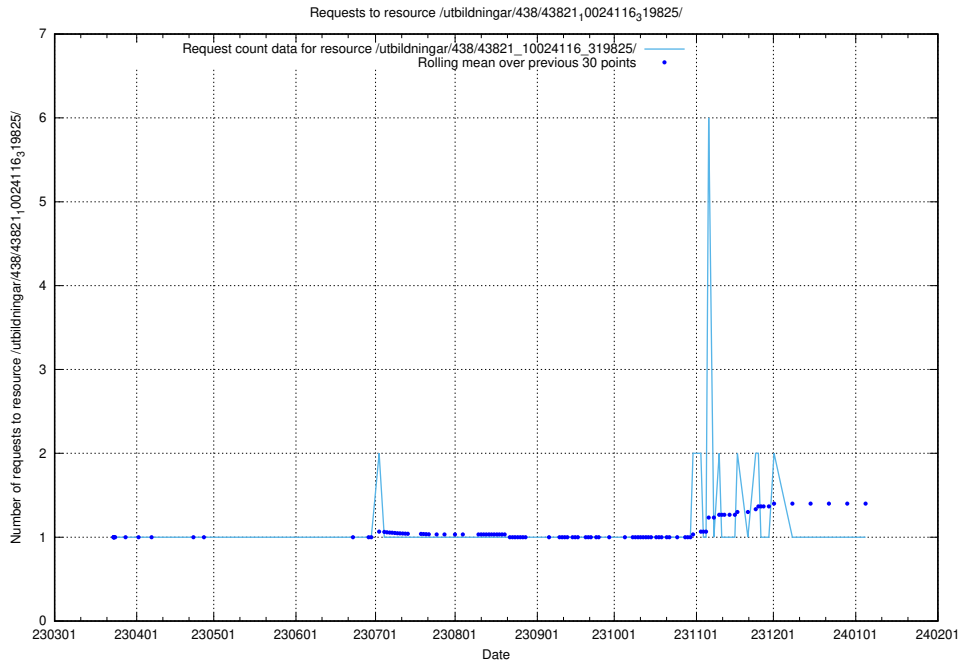

5.5979 Usage of /utbildningar/438/43821_10024116_319825/

Here, we count the number of requests to resource /utbildningar/438/43821_10024116_319825/.