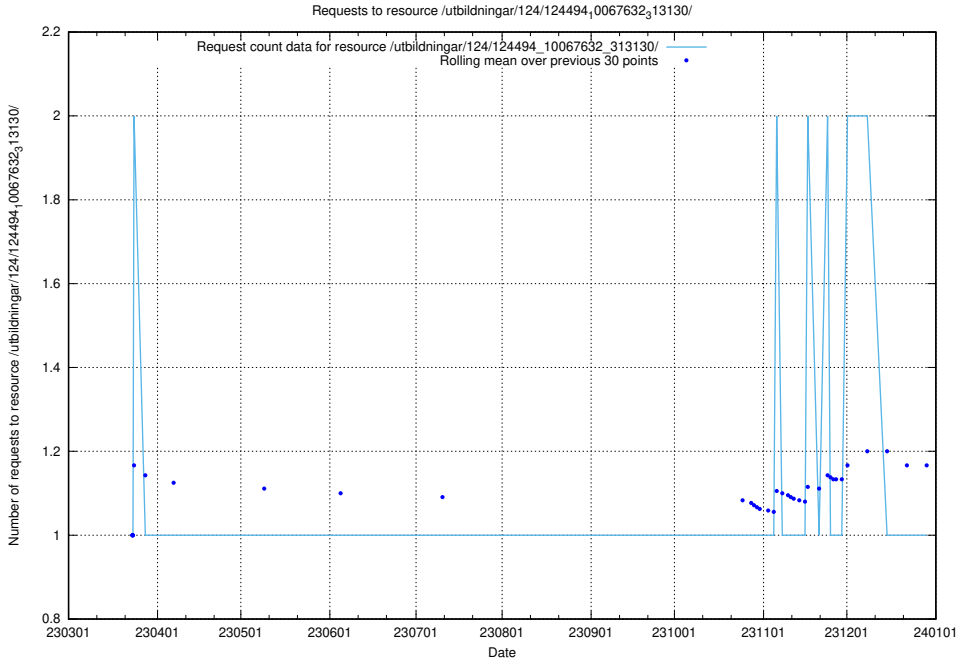

5.2369 Usage of /utbildningar/124/124494_10067632_313130/

Here, we count the number of requests to resource /utbildningar/124/124494_10067632_313130/.