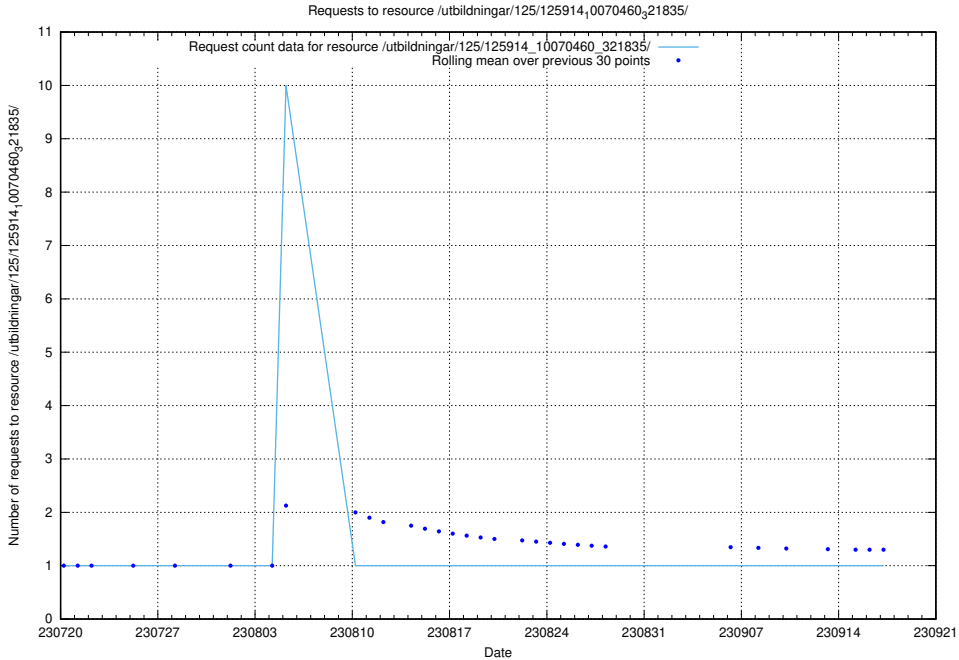

5.4616 Usage of /utbildningar/125/125914_10070460_321835/

Here, we count the number of requests to resource /utbildningar/125/125914_10070460_321835/.