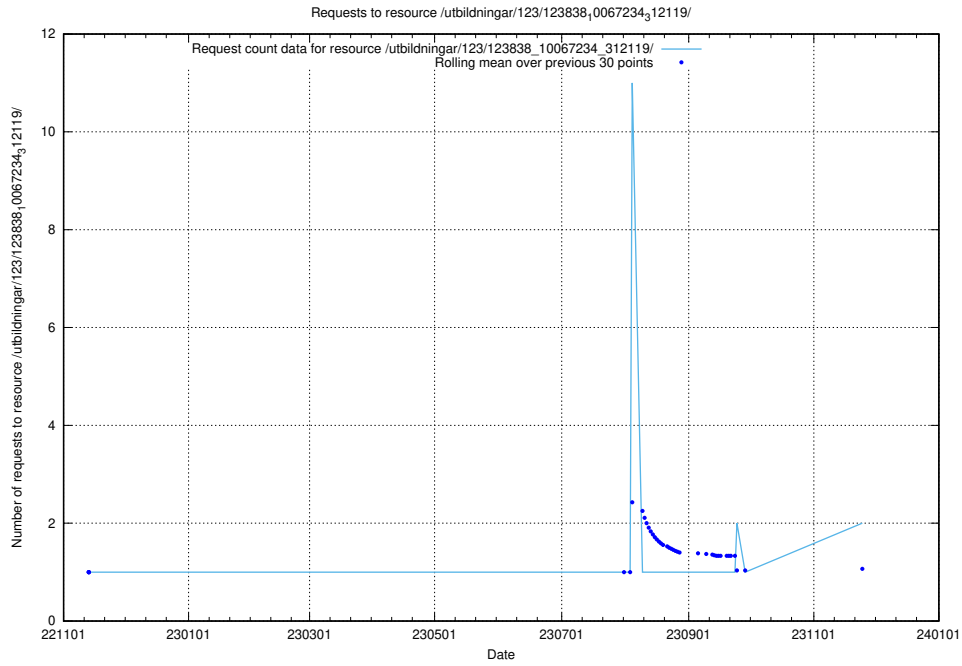

5.750 Usage of /utbildningar/123/123838_10067234_312119/

Here, we count the number of requests to resource /utbildningar/123/123838_10067234_312119/.