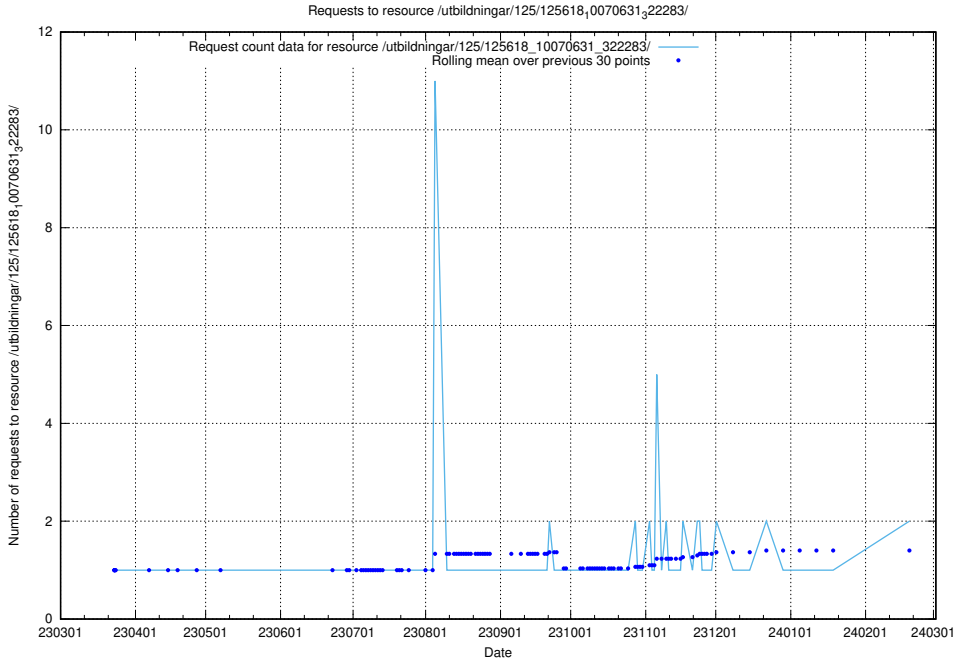

5.331 Usage of /utbildningar/125/125618_10070631_322283/

Here, we count the number of requests to resource /utbildningar/125/125618_10070631_322283/.