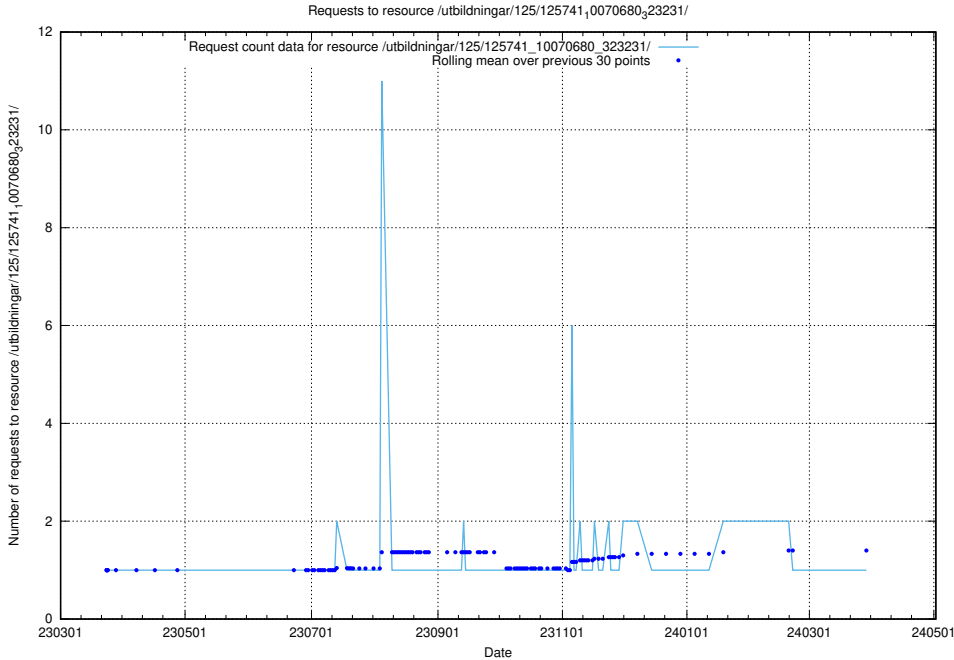

5.6128 Usage of /utbildningar/125/125741_10070680_323231/

Here, we count the number of requests to resource /utbildningar/125/125741_10070680_323231/.