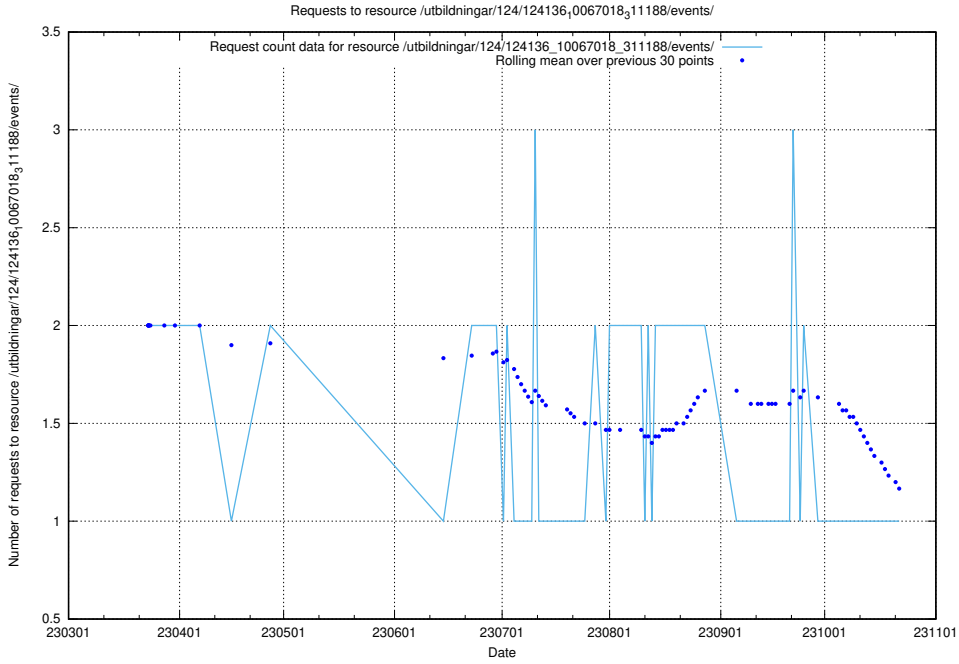

5.5944 Usage of /utbildningar/124/124136_10067018_311188/events/

Here, we count the number of requests to resource /utbildningar/124/124136_10067018_311188/events/