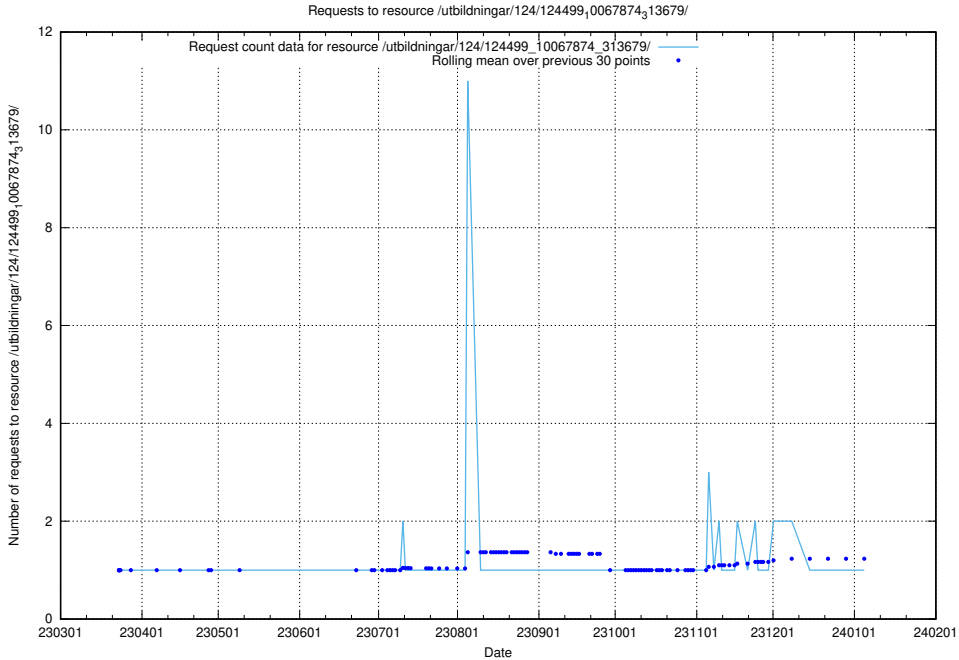

5.1996 Usage of /utbildningar/124/124499_10067874_313679/

Here, we count the number of requests to resource /utbildningar/124/124499_10067874_313679/.