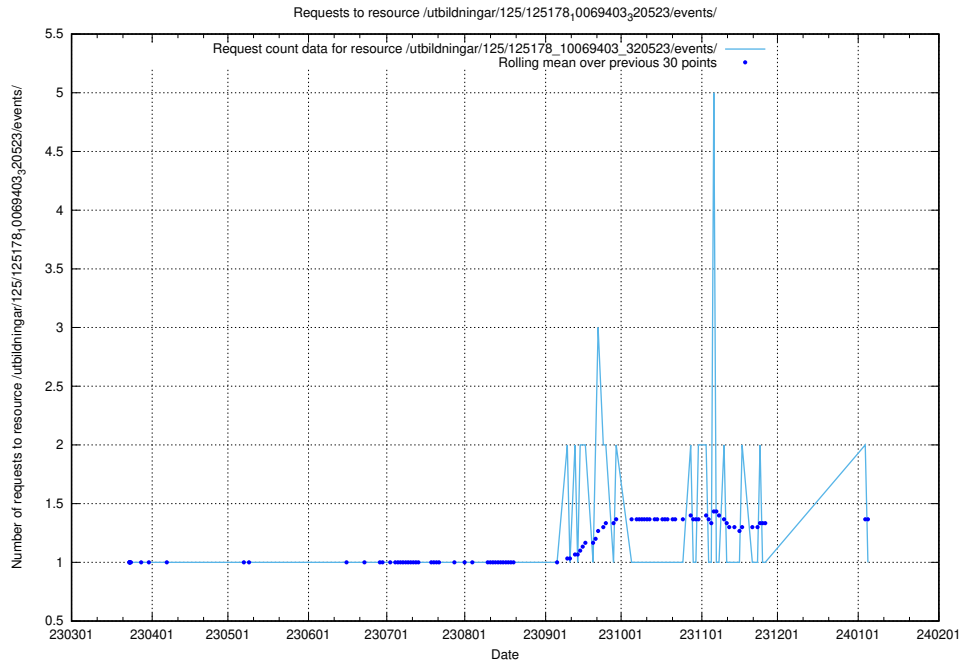

5.1031 Usage of /utbildningar/125/125178_10069403_320523/events/

Here, we count the number of requests to resource /utbildningar/125/125178_10069403_320523/events/