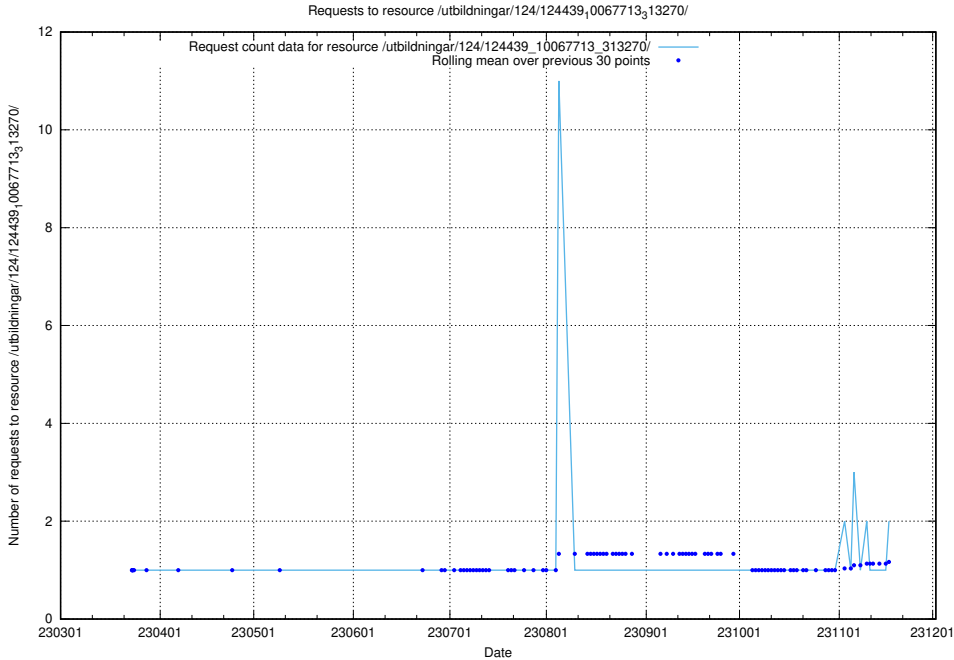

5.508 Usage of /utbildningar/124/124439_10067713_313270/

Here, we count the number of requests to resource /utbildningar/124/124439_10067713_313270/.