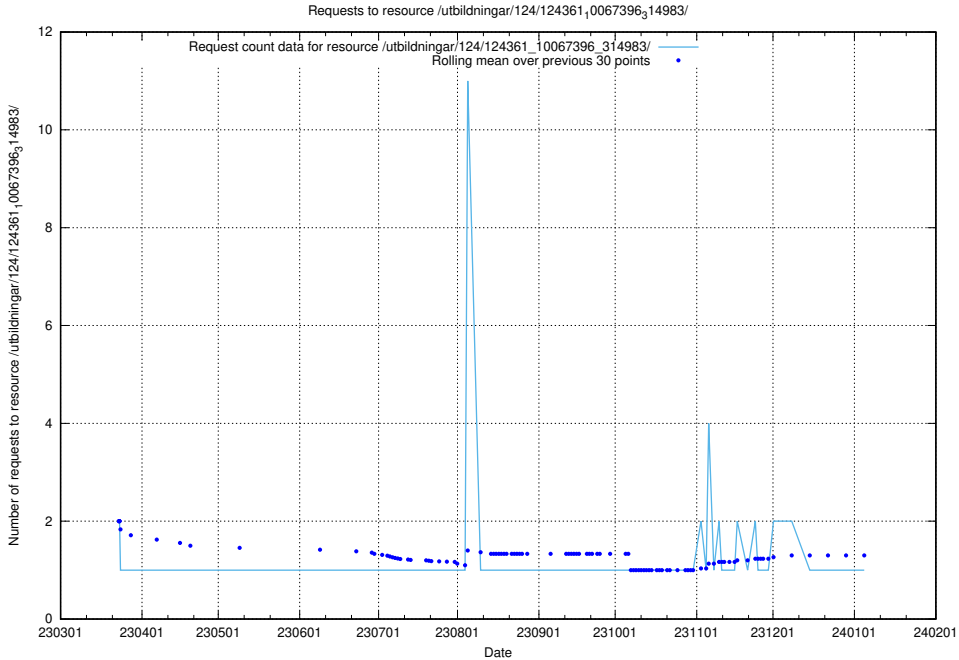

5.5943 Usage of /utbildningar/124/124361_10067396_314983/

Here, we count the number of requests to resource /utbildningar/124/124361_10067396_314983/.

5.5944 Usage of /utbildningar/124/124136_10067018_311188/events/