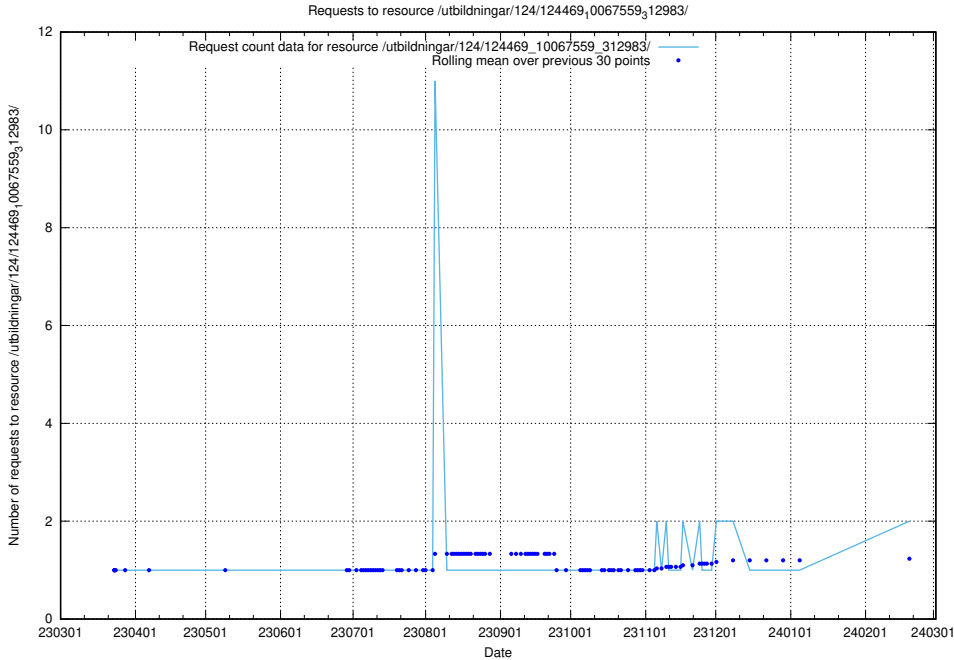

5.497 Usage of /utbildningar/124/124469_10067559_312983/

Here, we count the number of requests to resource /utbildningar/124/124469_10067559_312983/.