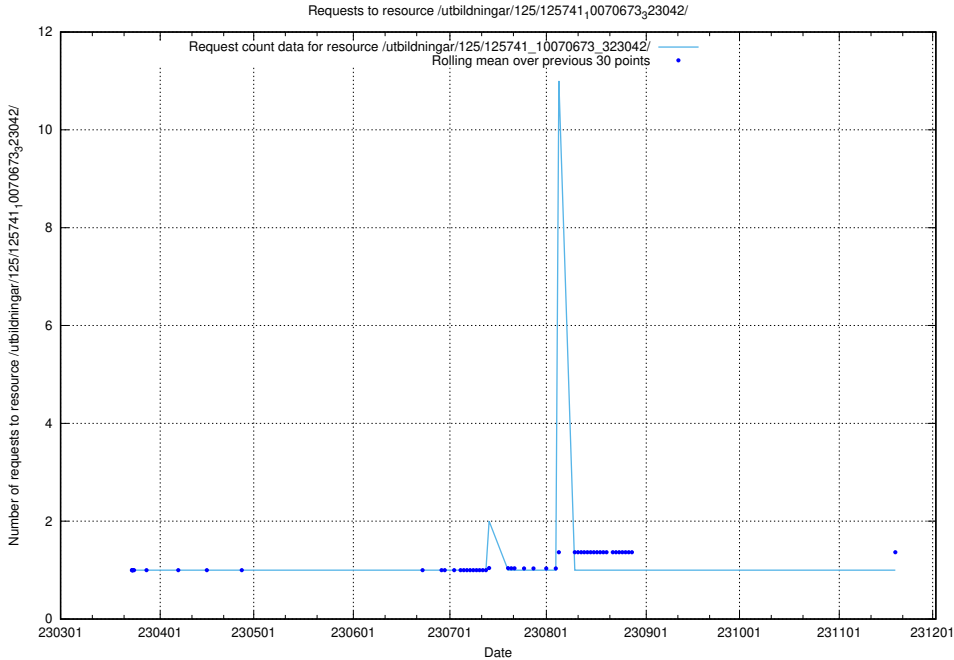

5.6141 Usage of /utbildningar/125/125741_10070673_323042/

Here, we count the number of requests to resource /utbildningar/125/125741_10070673_323042/.