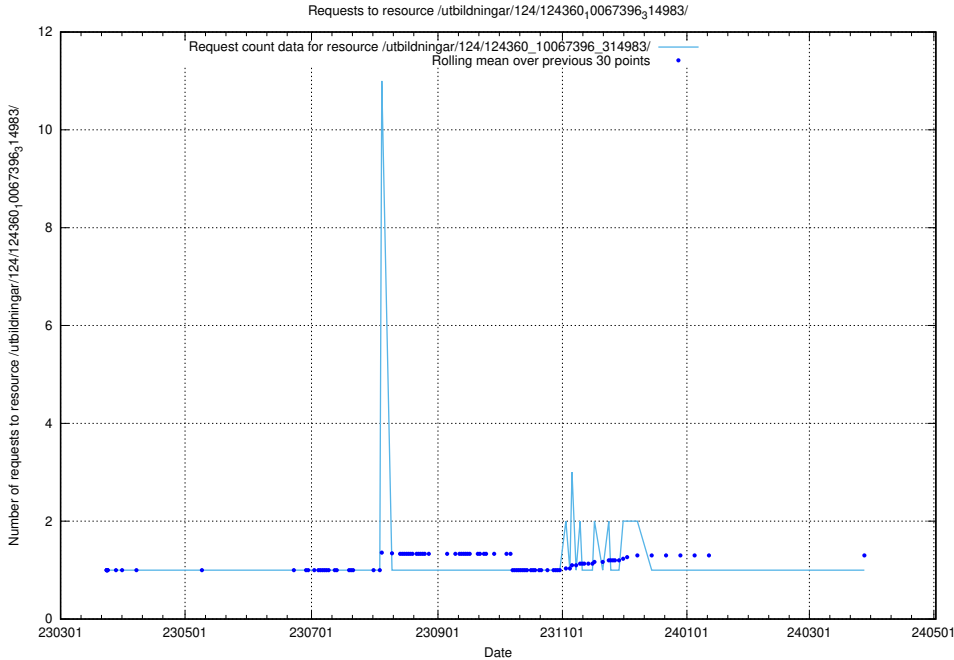

5.3422 Usage of /utbildningar/124/124360_10067396_314983/

Here, we count the number of requests to resource /utbildningar/124/124360_10067396_314983/.