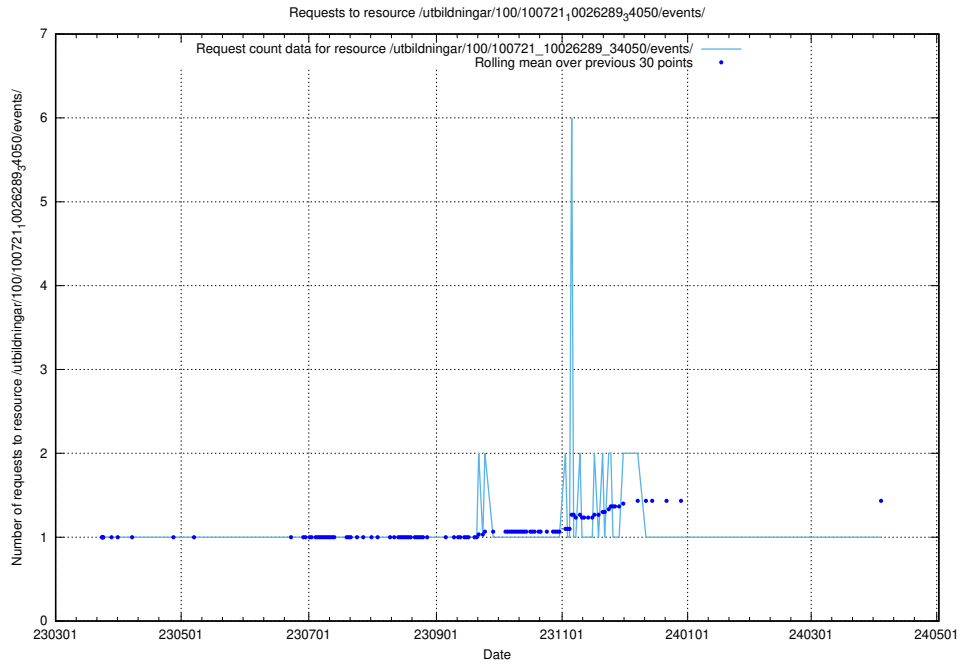

5.5349 Usage of /utbildningar/100/100721_10026289_34050/events/

Here, we count the number of requests to resource /utbildningar/100/100721_10026289_34050/events/.