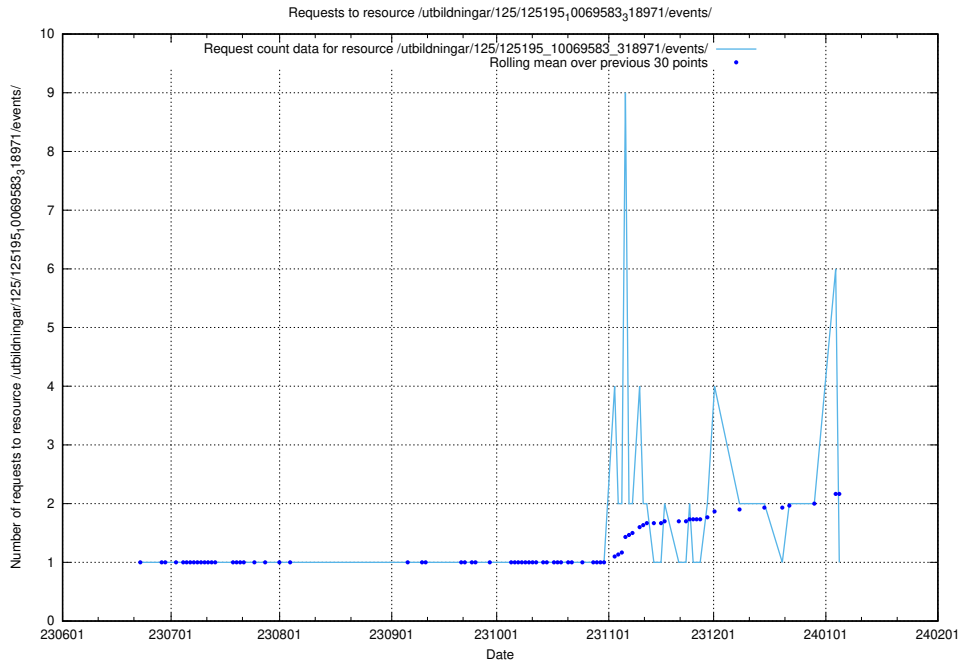

5.5383 Usage of /utbildningar/125/125195_10069583_318971/events/

Here, we count the number of requests to resource /utbildningar/125/125195_10069583_318971/events/

5.5384 Usage of /utbildningar/125/125178_10069583_318971/events/