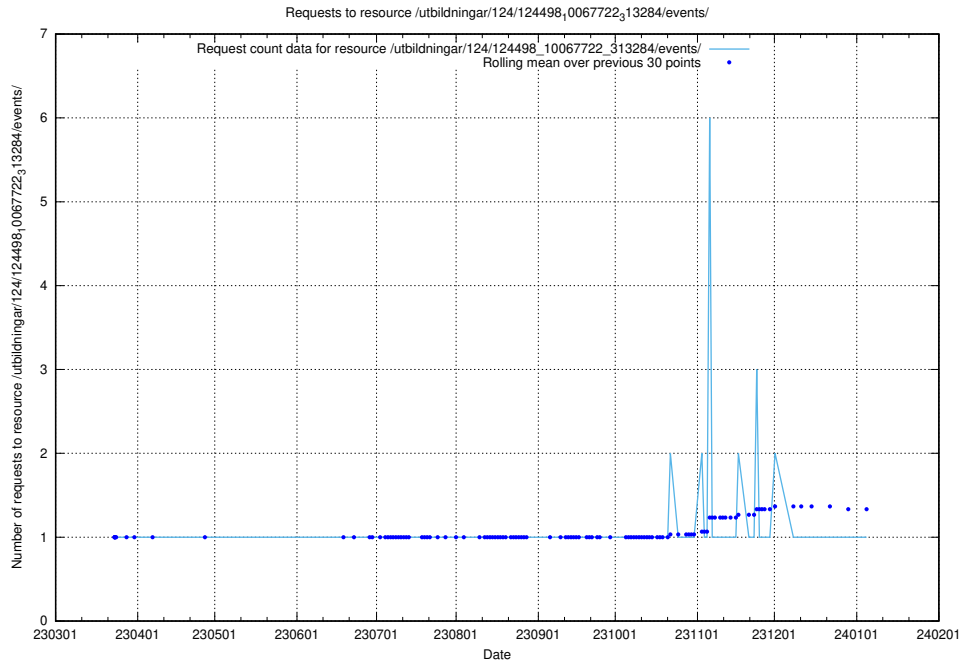

5.2329 Usage of /utbildningar/124/124498_10067722_313284/events/

Here, we count the number of requests to resource /utbildningar/124/124498_10067722_313284/events/