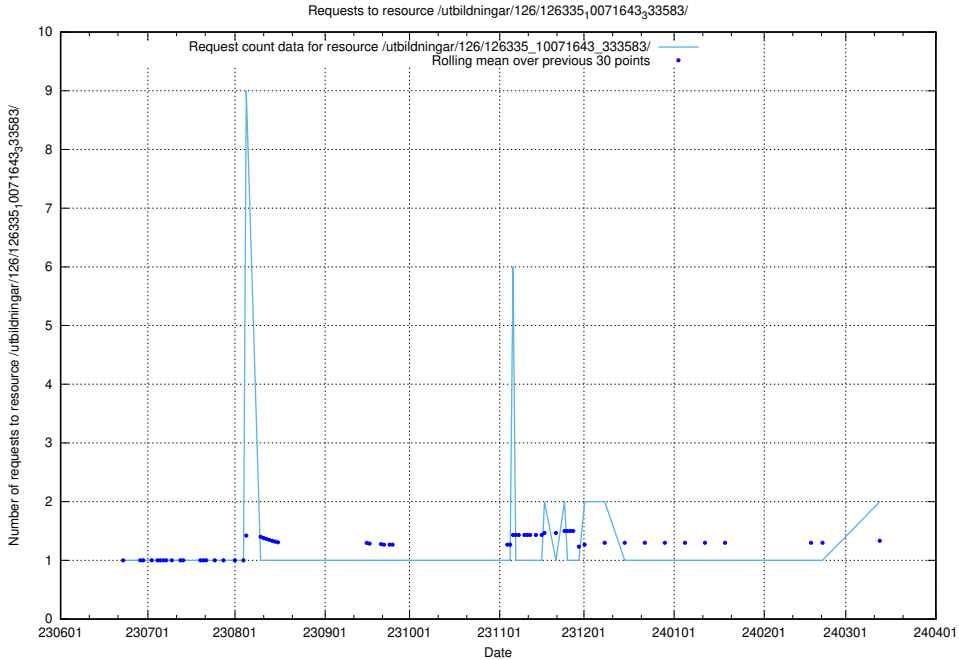

5.700 Usage of /utbildningar/126/126335_10071643_333583/

Here, we count the number of requests to resource /utbildningar/126/126335_10071643_333583/.