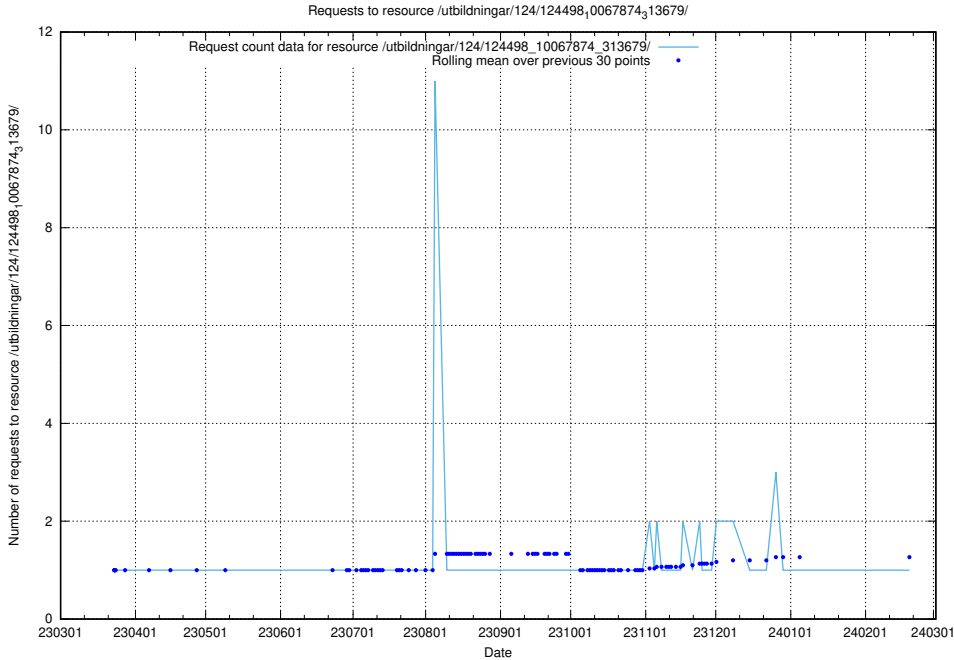

5.2273 Usage of /utbildningar/124/124498_10067874_313679/

Here, we count the number of requests to resource /utbildningar/124/124498_10067874_313679/.

5.2274 Usage of /taxonomy/Yrkesbenämningar/

Here, we count the number of requests to resource /taxonomy/Yrkesbenämningar/.