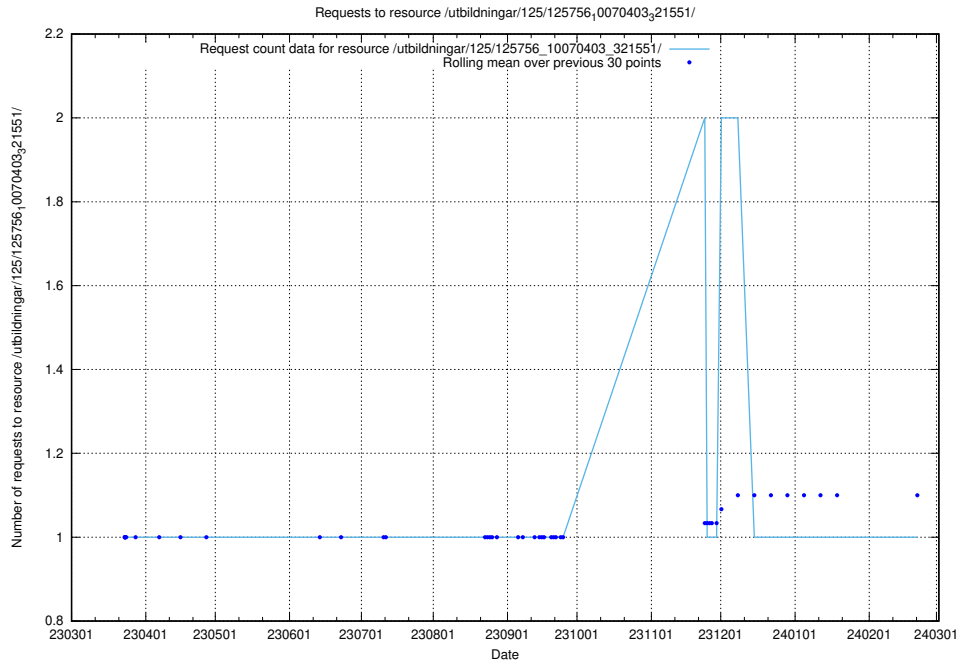

5.6103 Usage of /utbildningar/125/125756_10070403_321551/

Here, we count the number of requests to resource /utbildningar/125/125756_10070403_321551/.

5.6104 Usage of /utbildningar/125/125756_10070252_321013/events/