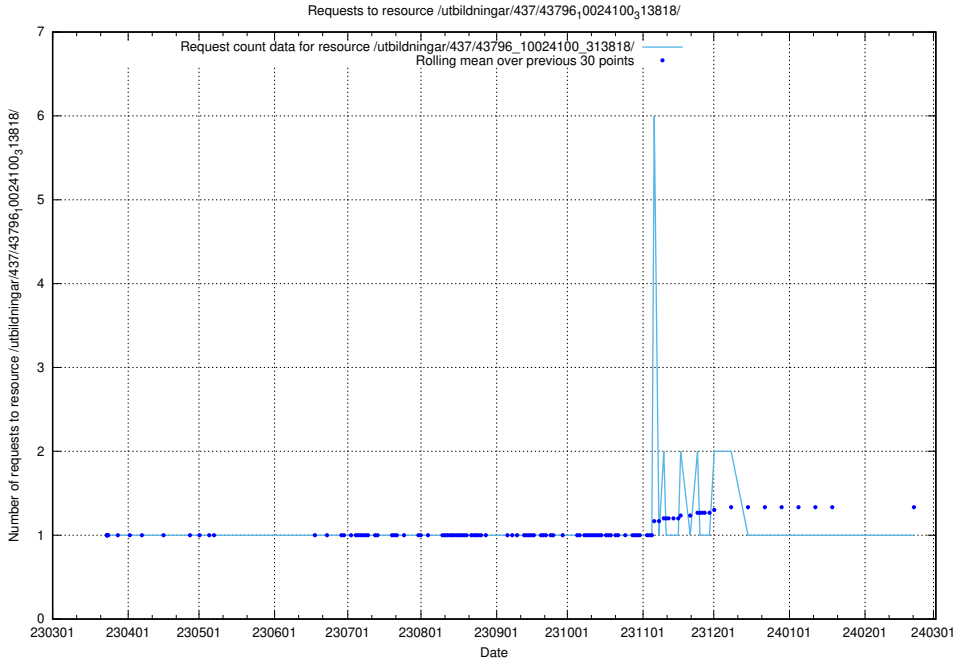

5.5997 Usage of /utbildningar/437/43796_10024100_313818/

Here, we count the number of requests to resource /utbildningar/437/43796_10024100_313818/.

5.5998 Usage of /utbildningar/437/43795_10024087_30048/events/