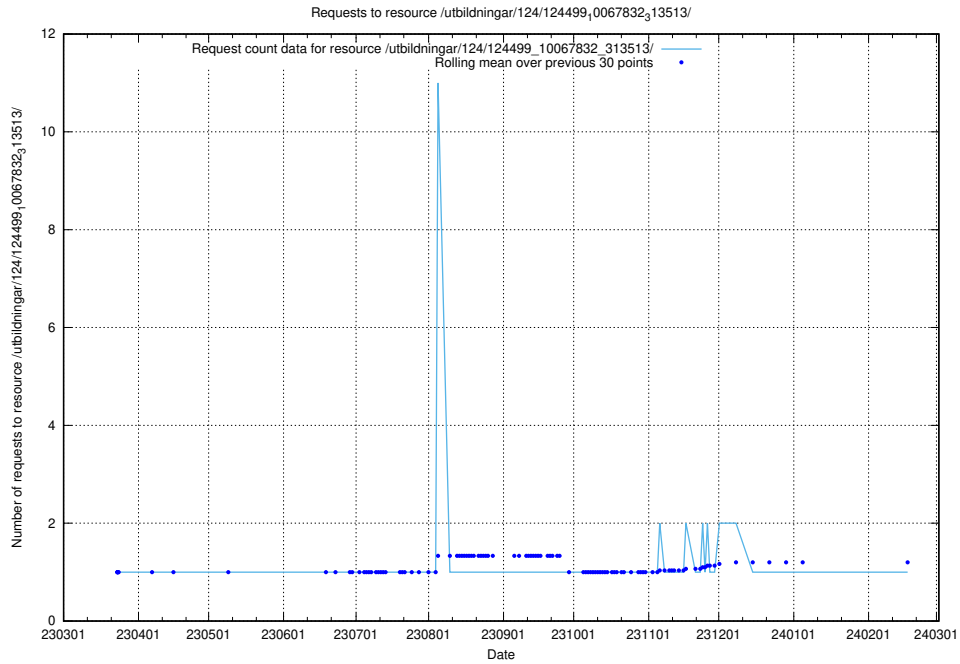

5.2089 Usage of /utbildningar/124/124499_10067832_313513/

Here, we count the number of requests to resource /utbildningar/124/124499_10067832_313513/.