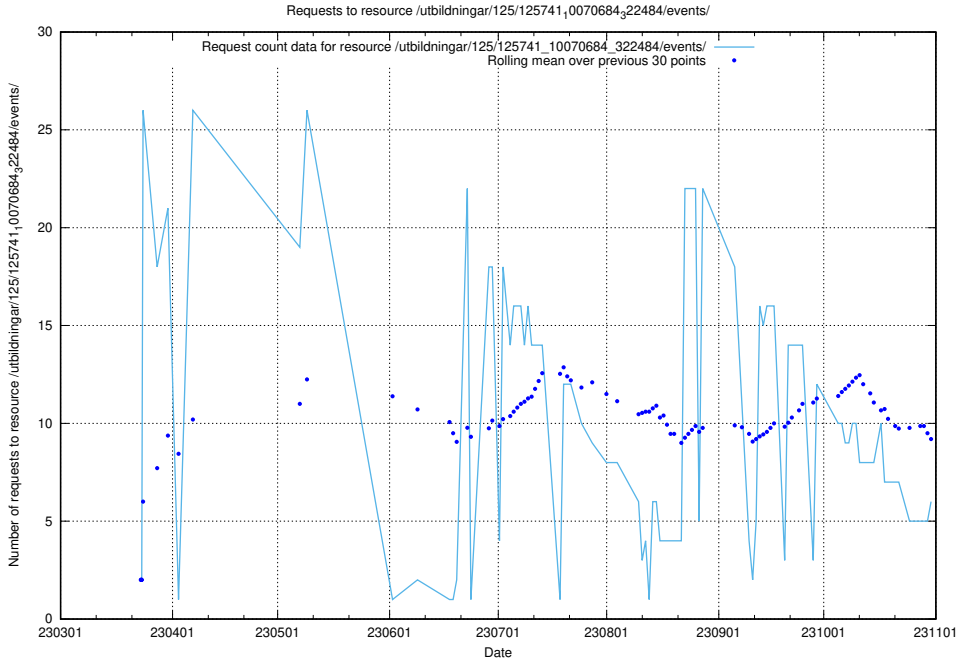

5.102 Usage of /utbildningar/125/125741_10070684_322484/events/

Here, we count the number of requests to resource /utbildningar/125/125741_10070684_322484/events/