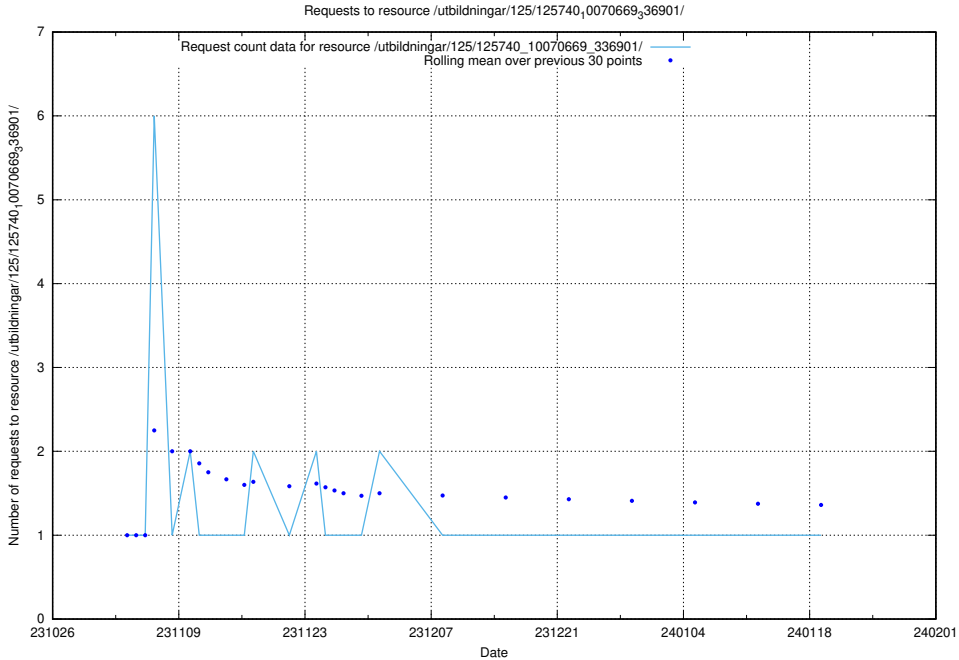

5.3796 Usage of /utbildningar/125/125618_10070636_322304/events/

Here, we count the number of requests to resource /utbildningar/125/125618_10070636_322304/events/

5.3797 Usage of /utbildningar/125/125598_10070059_322168/