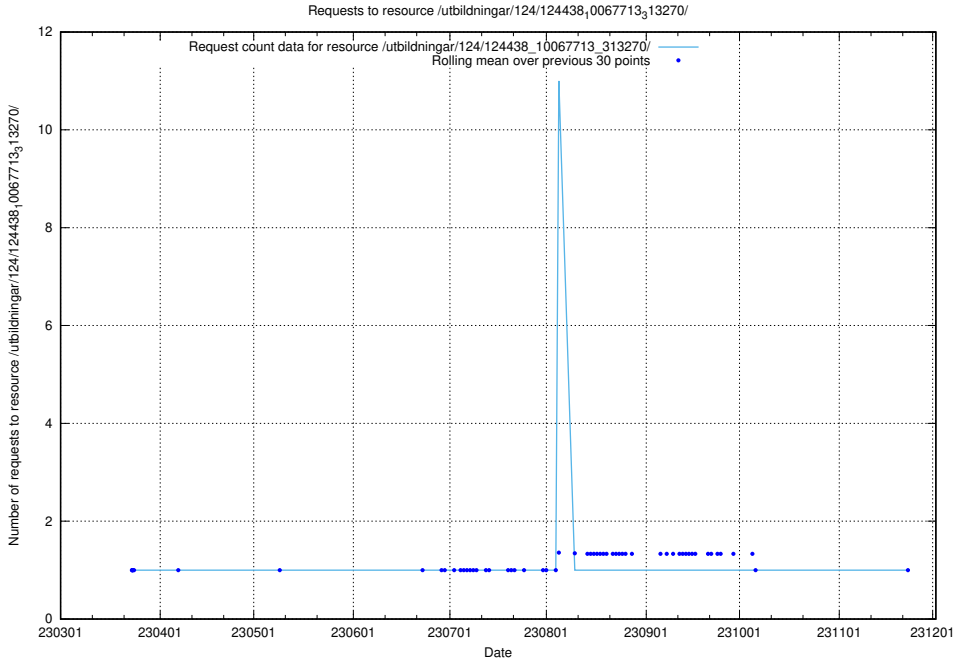

5.3321 Usage of /utbildningar/124/124438_10067713_313270/

Here, we count the number of requests to resource /utbildningar/124/124438_10067713_313270/.