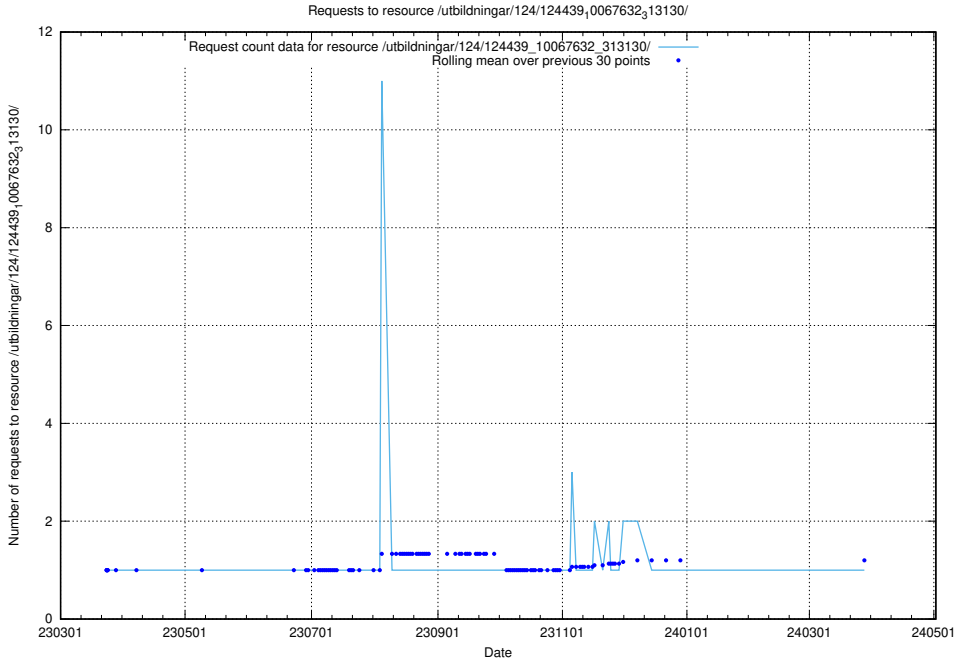

5.3301 Usage of /utbildningar/124/124439_10067632_313130/

Here, we count the number of requests to resource /utbildningar/124/124439_10067632_313130/.