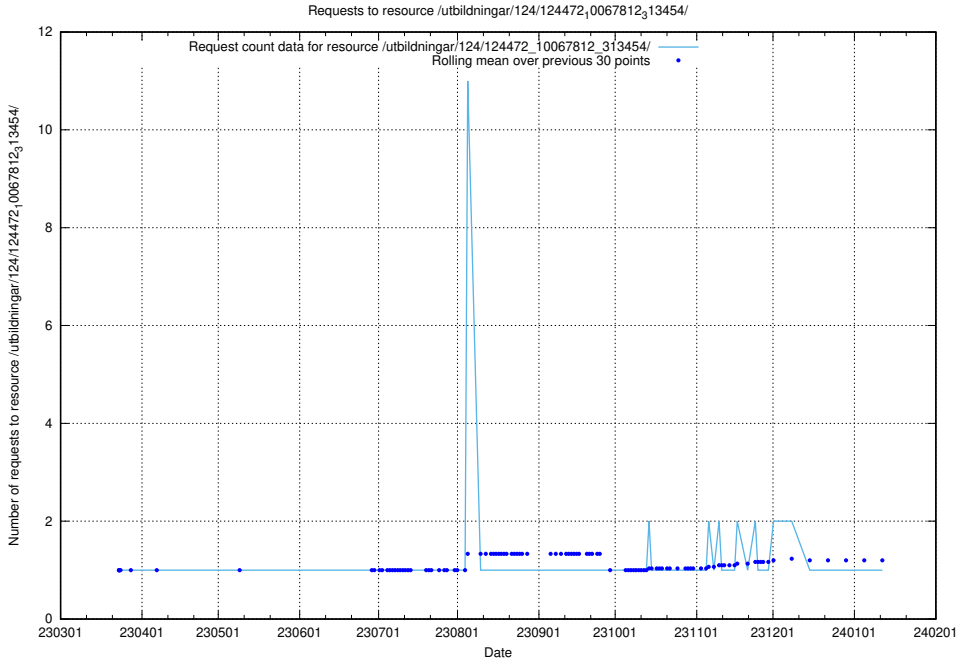

5.2619 Usage of /utbildningar/124/124472_10067812_313454/

Here, we count the number of requests to resource /utbildningar/124/124472_10067812_313454/.