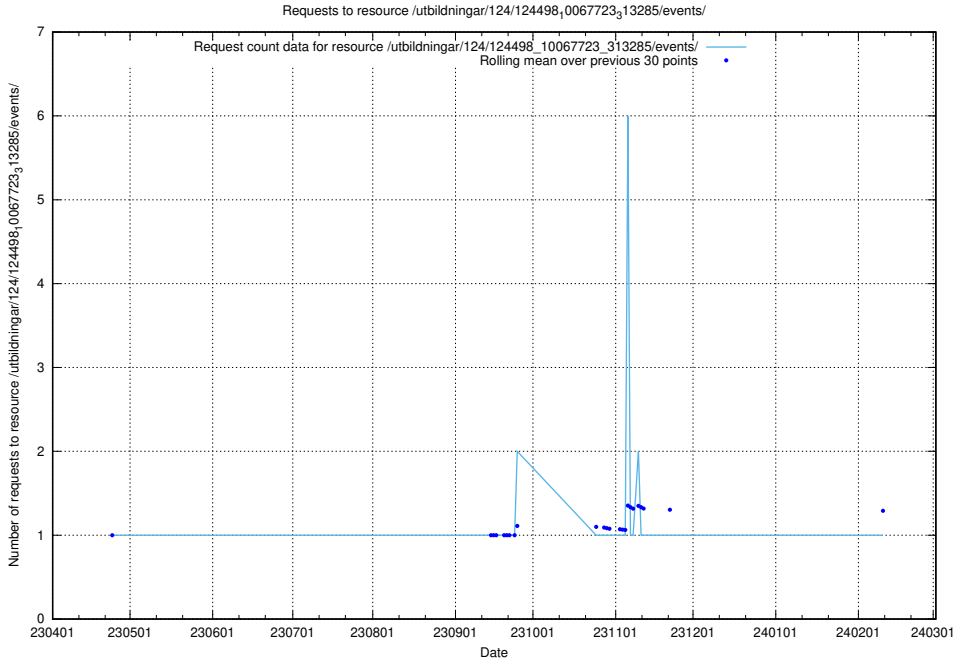

5.5683 Usage of /utbildningar/124/124498_10067723_313285/events/

Here, we count the number of requests to resource /utbildningar/124/124498_10067723_313285/events/

5.5684 Usage of /utbildningar/123/123367_10065857_297553/