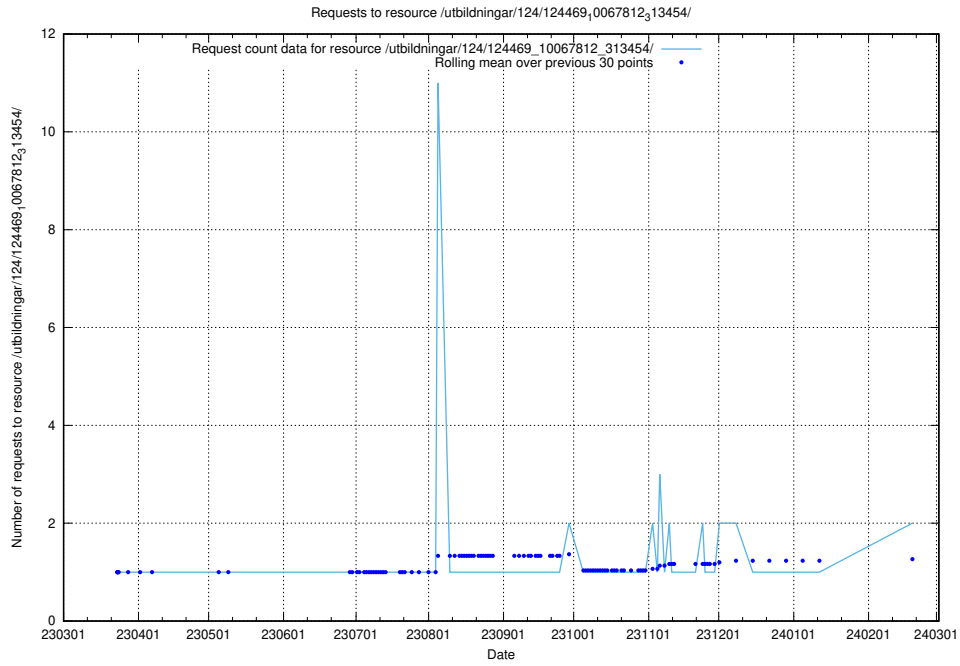

5.488 Usage of /utbildningar/124/124469_10067812_313454/

Here, we count the number of requests to resource /utbildningar/124/124469_10067812_313454/.