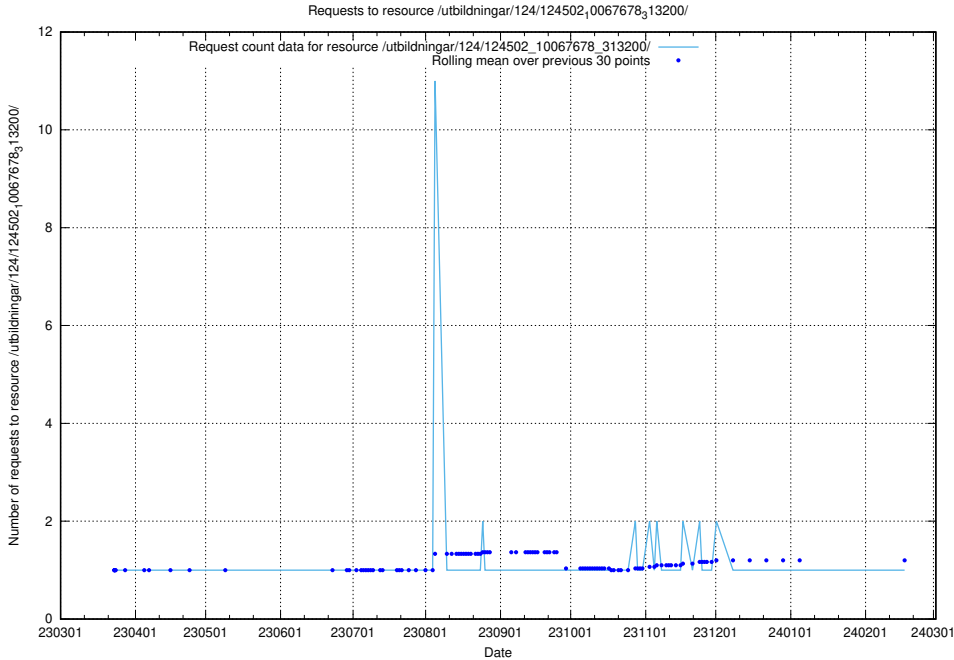

5.1823 Usage of /utbildningar/124/124502_10067678_313200/

Here, we count the number of requests to resource /utbildningar/124/124502_10067678_313200/.