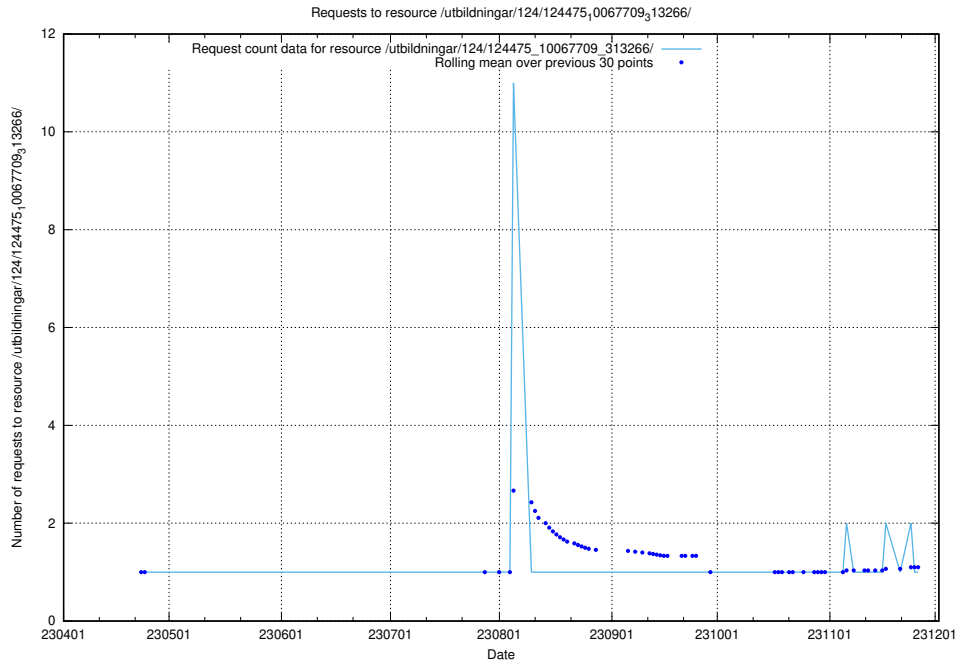

5.5709 Usage of /utbildningar/124/124475_10067709_313266/

Here, we count the number of requests to resource /utbildningar/124/124475_10067709_313266/.

5.5710 Usage of /utbildningar/124/124475_10067587_313036/