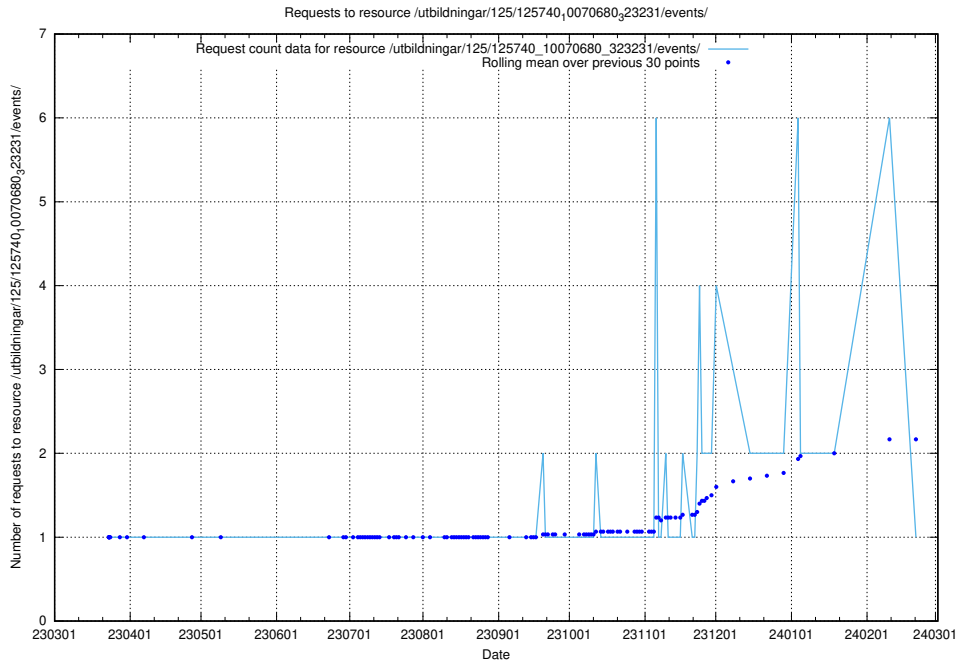

5.878 Usage of /utbildningar/125/125740_10070680_323231/events/

Here, we count the number of requests to resource /utbildningar/125/125740_10070680_323231/events/

5.879 Usage of /utbildningar/125/125740_10070680_323231/