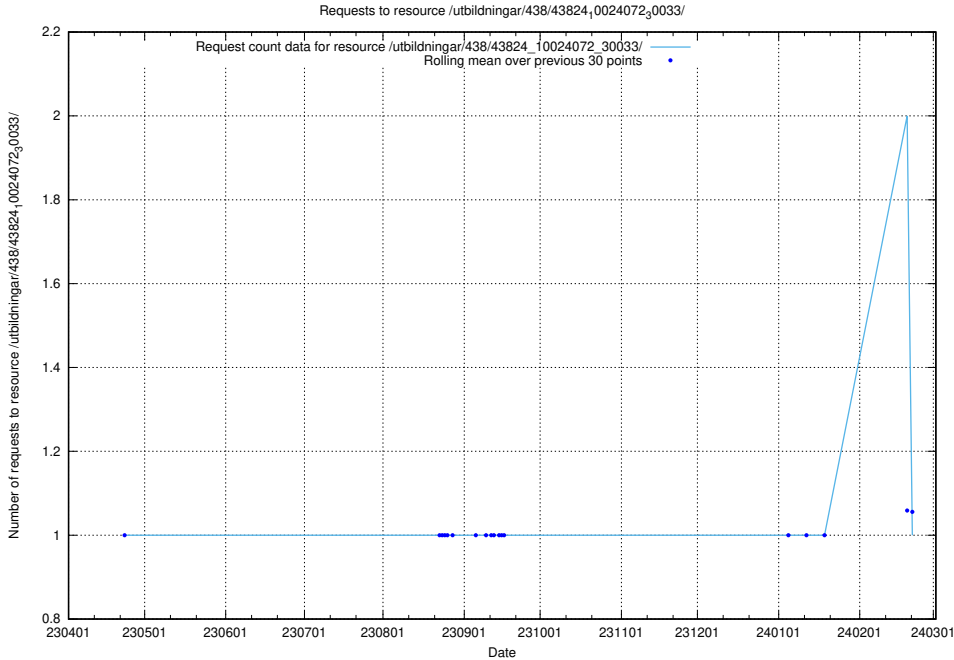

5.5696 Usage of /utbildningar/438/43824_10024072_30033/

Here, we count the number of requests to resource /utbildningar/438/43824_10024072_30033/.