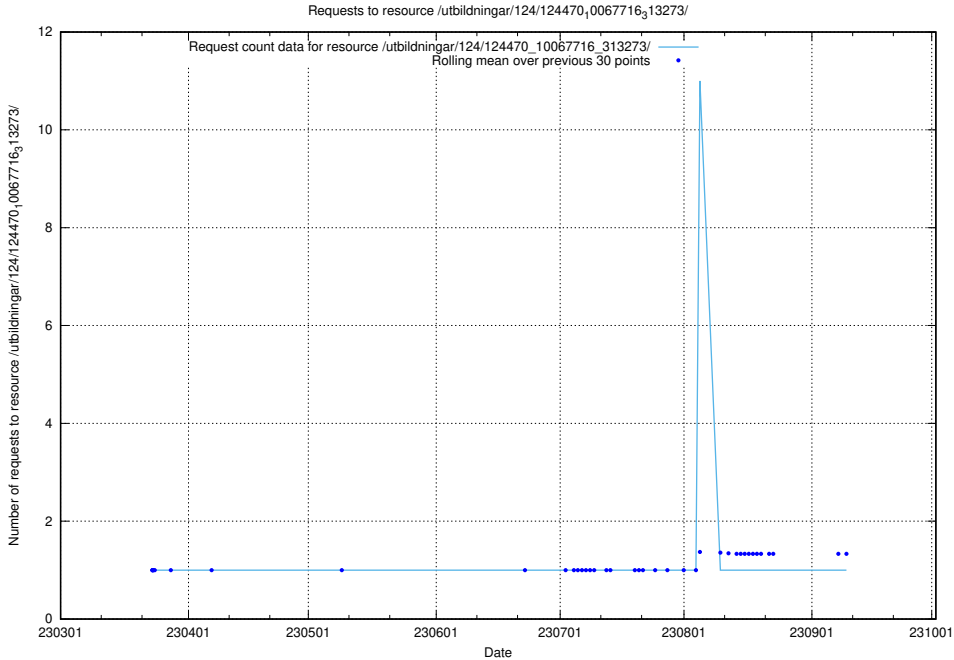

5.2795 Usage of /utbildningar/utb_emil/126/126466_10074437_337741/events/

Here, we count the number of requests to resource /utbildningar/utb_emil/126/126466_10074437_337741/events/

5.2796 Usage of /utbildningar/utb_emil/126/126466_10074437_337741/