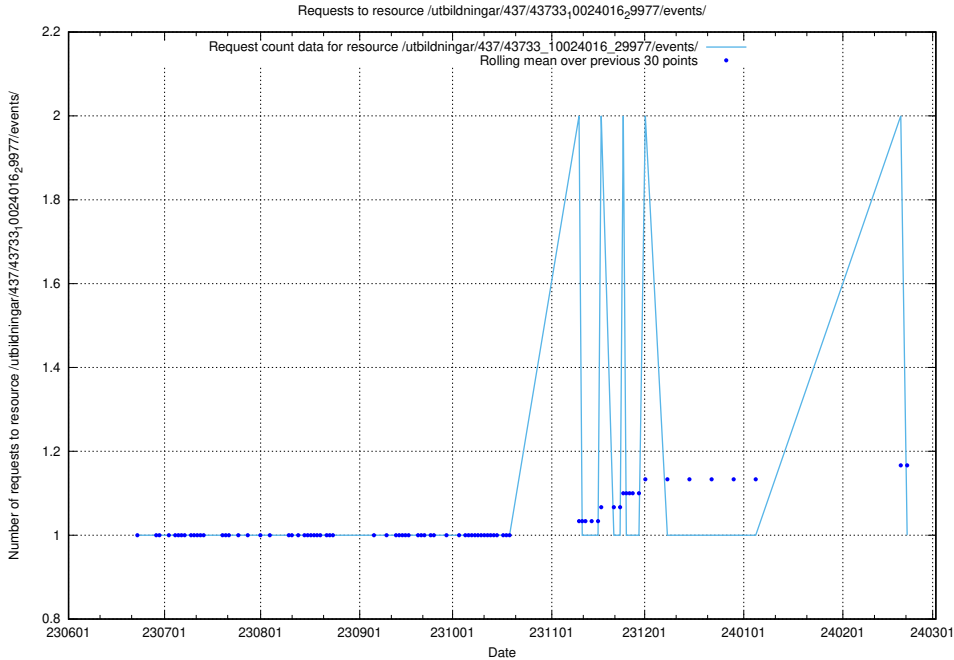

5.5229 Usage of /utbildningar/437/43733_10024016_29977/events/

Here, we count the number of requests to resource /utbildningar/437/43733_10024016_29977/events/.

5.5230 Usage of /utbildningar/437/43733_10024016_29977/