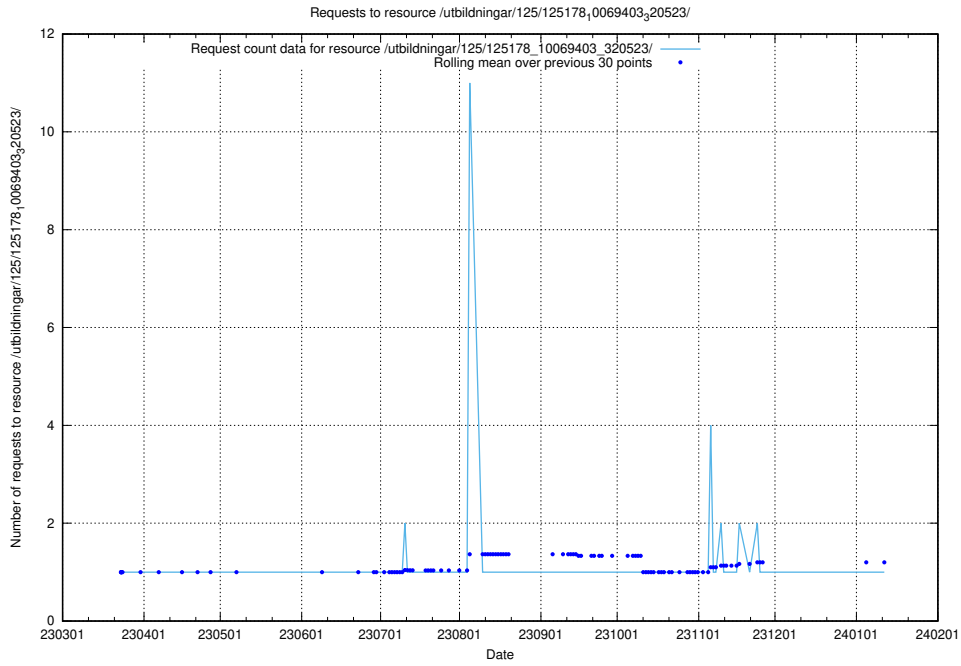

5.1030 Usage of /utbildningar/125/125178_10069403_320523/

Here, we count the number of requests to resource /utbildningar/125/125178_10069403_320523/.