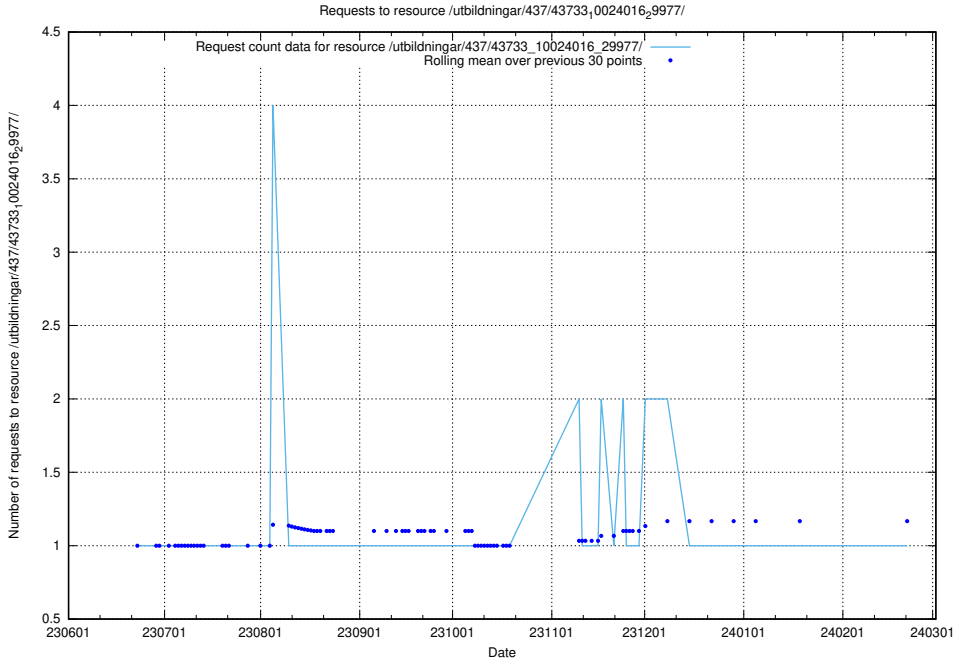

5.5230 Usage of /utbildningar/437/43733_10024016_29977/

Here, we count the number of requests to resource /utbildningar/437/43733_10024016_29977/.