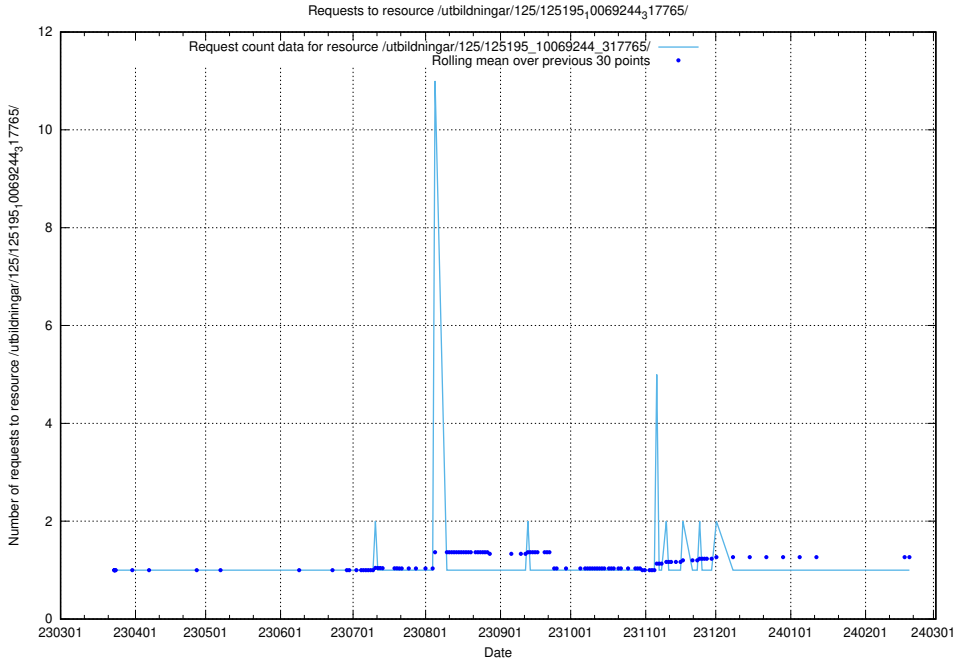

5.1023 Usage of /utbildningar/125/125195_10069244_317765/

Here, we count the number of requests to resource /utbildningar/125/125195_10069244_317765/.