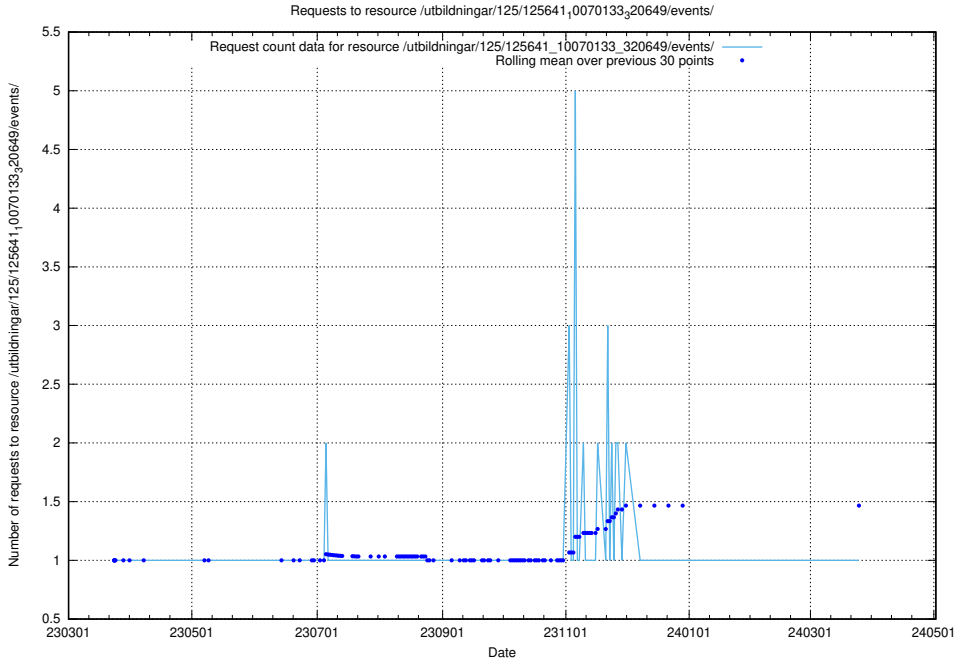

5.940 Usage of /utbildningar/125/125641_10070133_320649/events/

Here, we count the number of requests to resource /utbildningar/125/125641_10070133_320649/events/

5.941 Usage of /utbildningar/125/125641_10070133_320649/