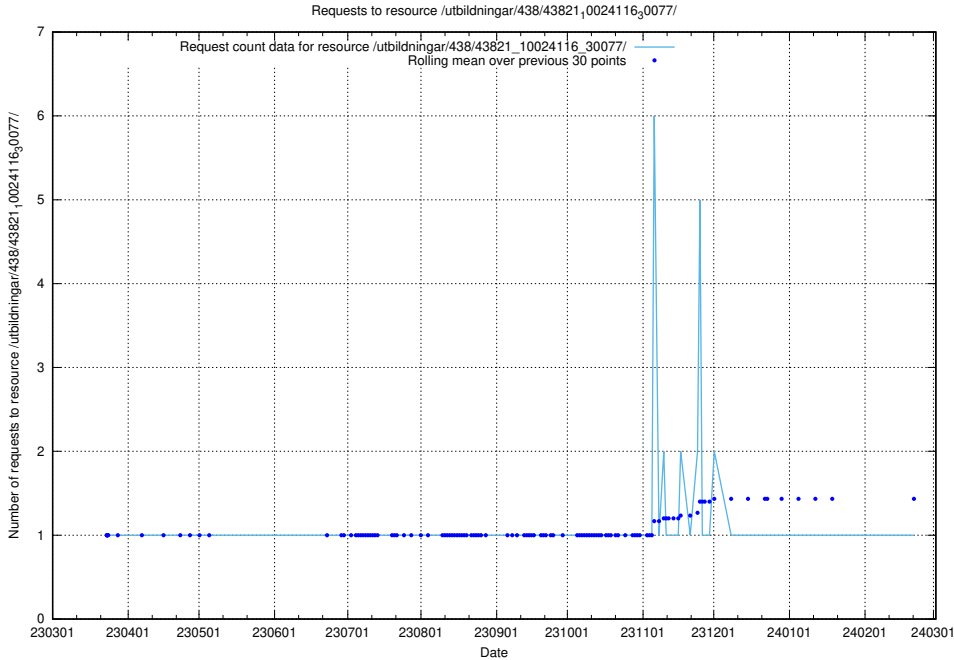

5.5978 Usage of /utbildningar/438/43821_10024116_30077/

Here, we count the number of requests to resource /utbildningar/438/43821_10024116_30077/.