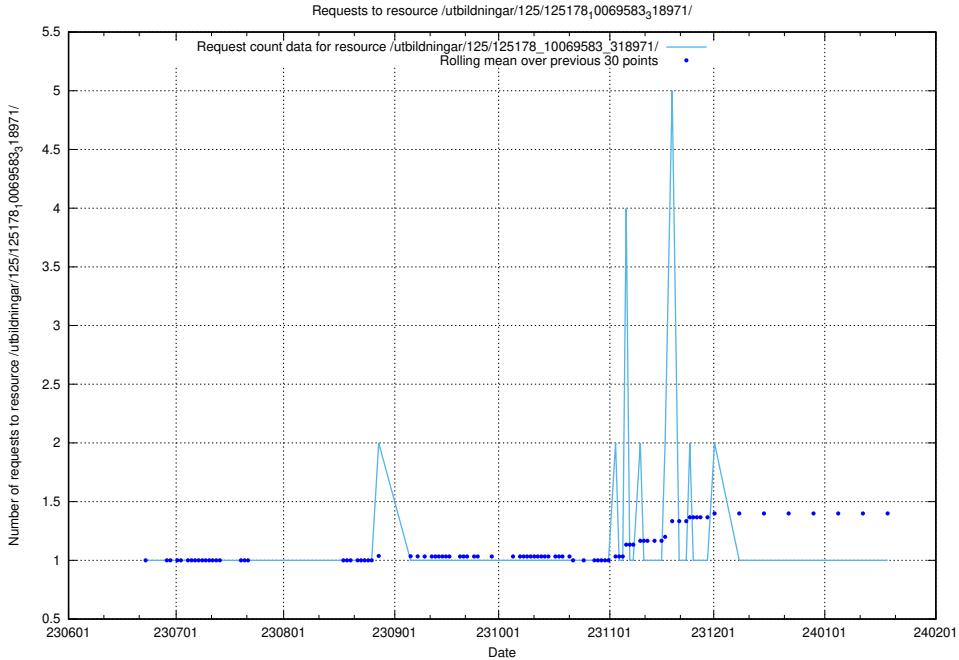

5.5382 Usage of /utbildningar/125/125178_10069583_318971/

Here, we count the number of requests to resource /utbildningar/125/125178_10069583_318971/.