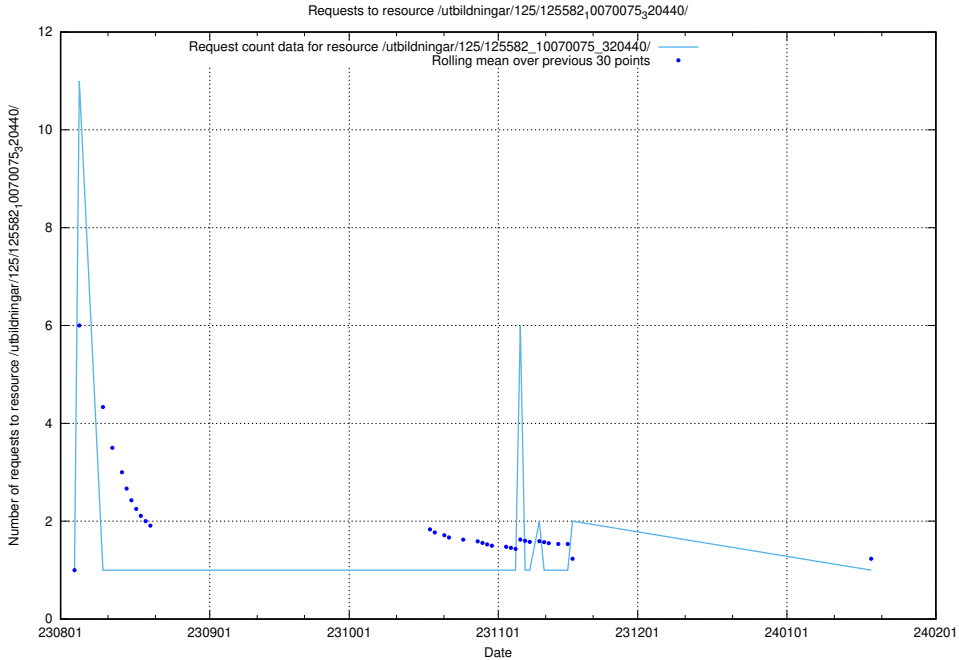

5.4532 Usage of /utbildningar/125/125582_10070075_320440/

Here, we count the number of requests to resource /utbildningar/125/125582_10070075_320440/.