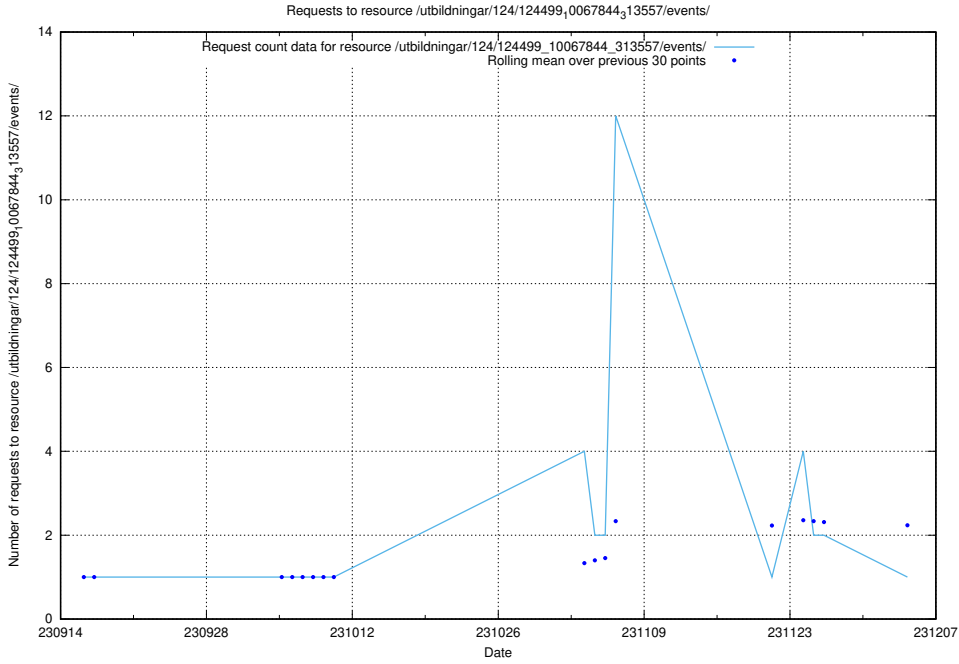

5.4204 Usage of /utbildningar/124/124499_10067844_313557/events/

Here, we count the number of requests to resource /utbildningar/124/124499_10067844_313557/events/