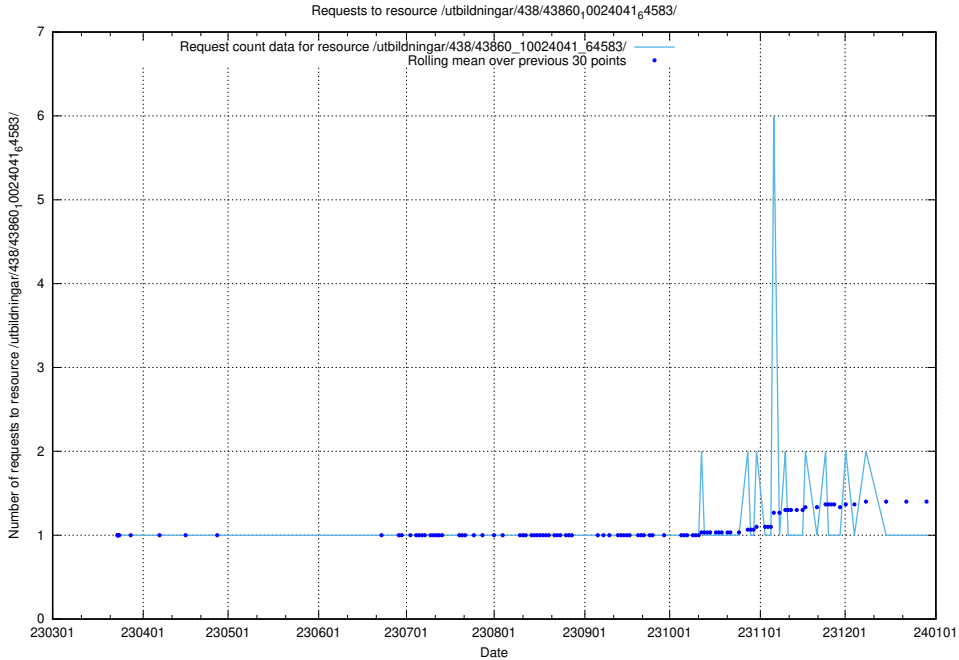

5.5963 Usage of /utbildningar/438/43860_10024041_64583/

Here, we count the number of requests to resource /utbildningar/438/43860_10024041_64583/.