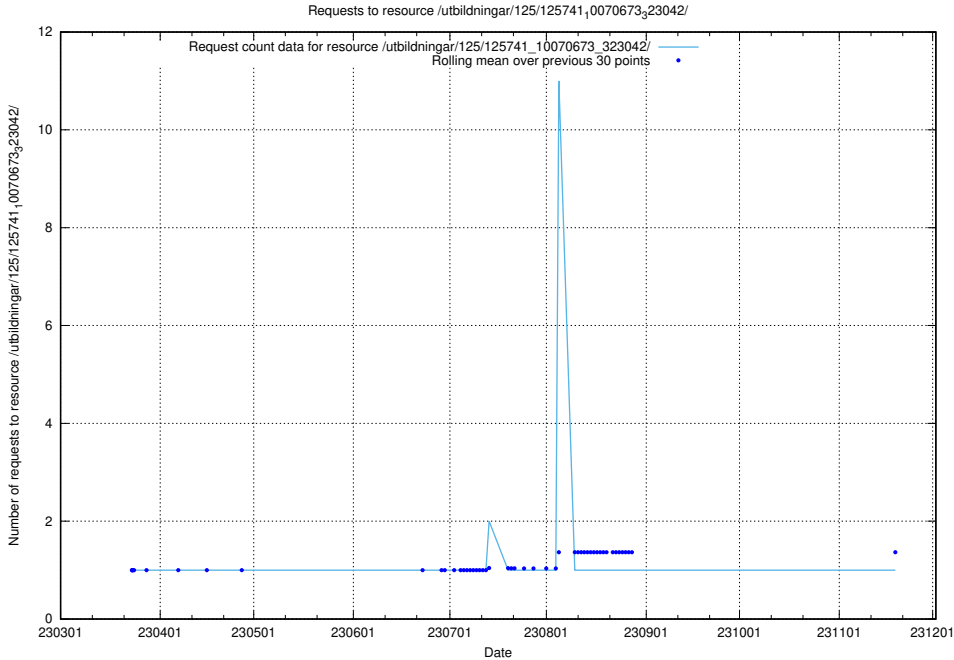

5.6140 Usage of /utbildningar/125/125741_10070673_323042/

Here, we count the number of requests to resource /utbildningar/125/125741_10070673_323042/.