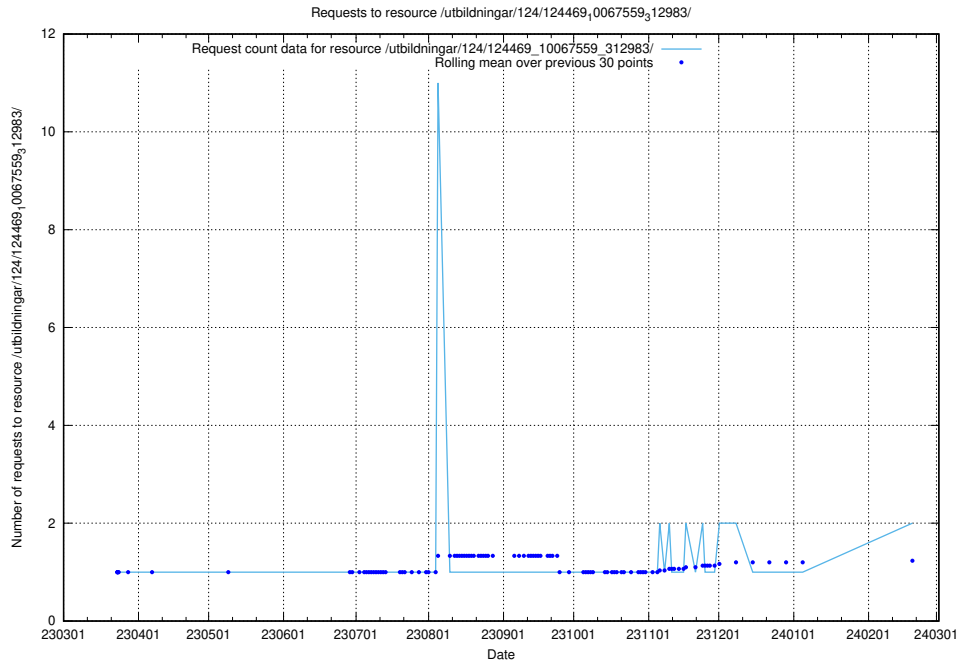

5.494 Usage of /utbildningar/124/124469_10067559_312983/

Here, we count the number of requests to resource /utbildningar/124/124469_10067559_312983/.