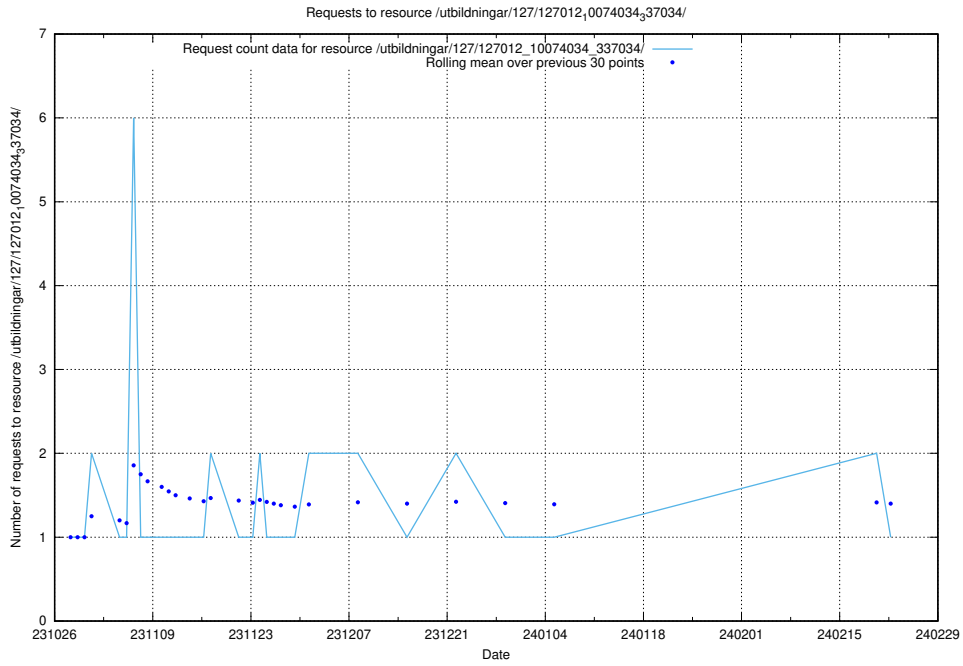

5.3826 Usage of /utbildningar/127/127012_10074034_337034/

Here, we count the number of requests to resource /utbildningar/127/127012_10074034_337034/.