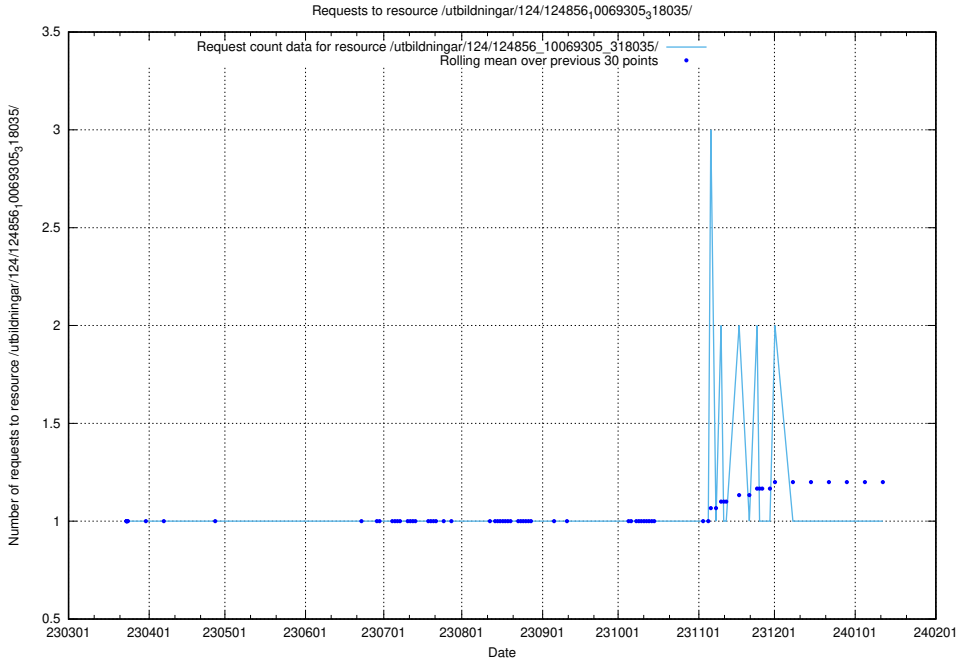

5.1078 Usage of /utbildningar/124/124856_10069305_318035/

Here, we count the number of requests to resource /utbildningar/124/124856_10069305_318035/.