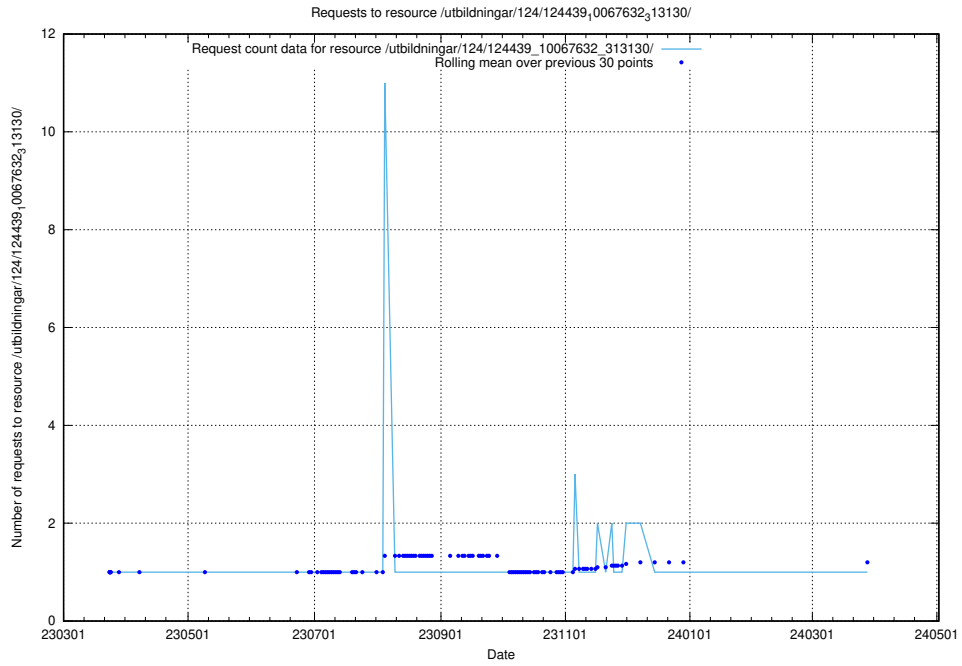

5.3298 Usage of /utbildningar/124/124439_10067632_313130/

Here, we count the number of requests to resource /utbildningar/124/124439_10067632_313130/.