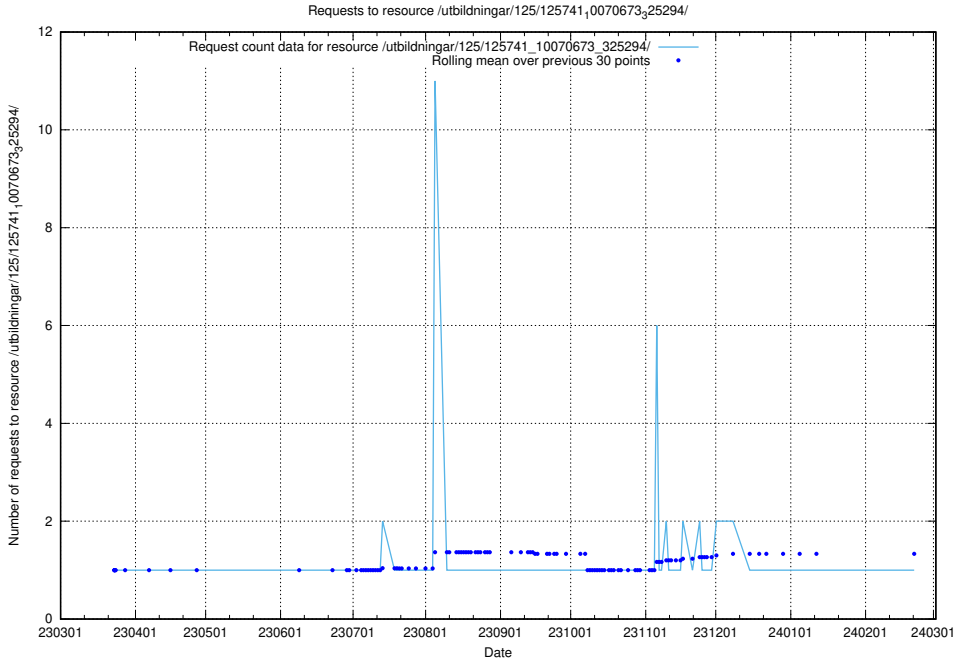

5.6139 Usage of /utbildningar/125/125741_10070673_325294/

Here, we count the number of requests to resource /utbildningar/125/125741_10070673_325294/.

5.6140 Usage of /utbildningar/125/125741_10070673_323042/