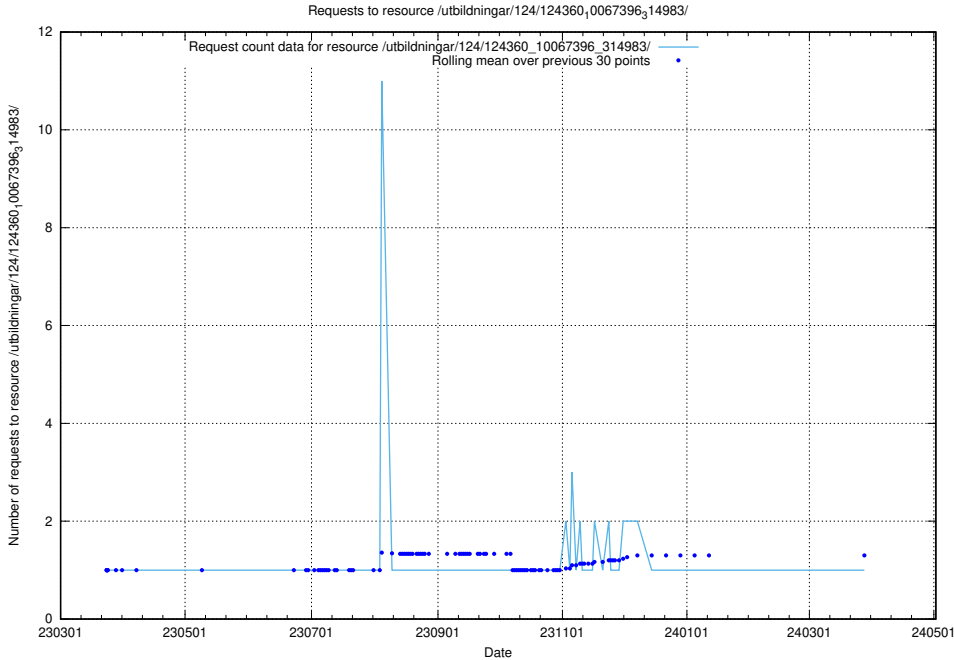

5.3420 Usage of /utbildningar/124/124360_10067396_314983/

Here, we count the number of requests to resource /utbildningar/124/124360_10067396_314983/.