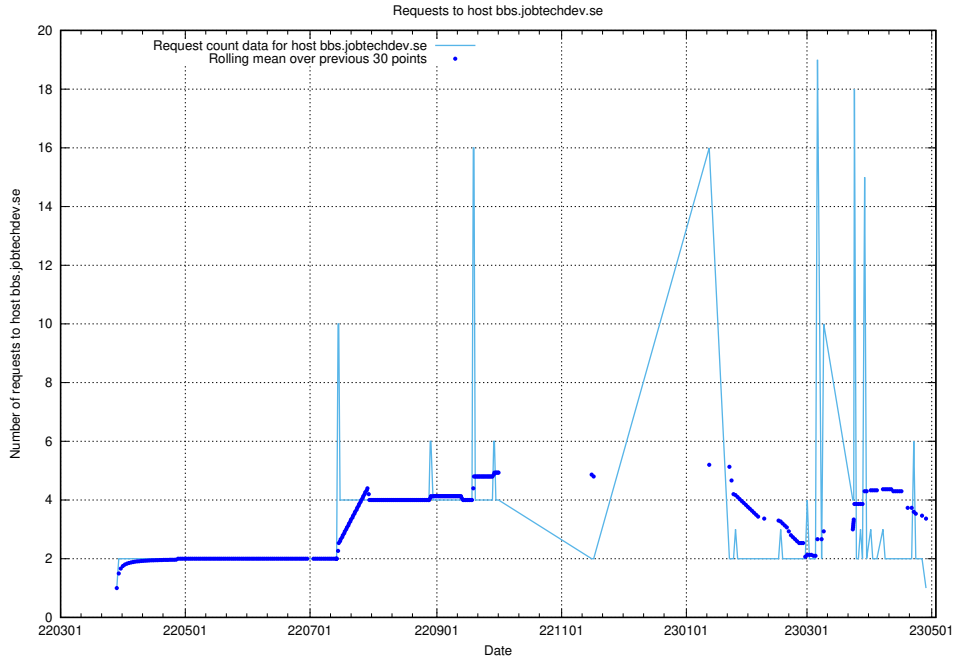

7.644 Usage of default-route-openshift-image-registry.prod.services.jtech.se

Here, we count the number of requests to host default-route-openshift-image-registry.prod.services.jtech.se.

7.645 Usage of mentor-api-mentor-api-prod.prod.services.jtech.se