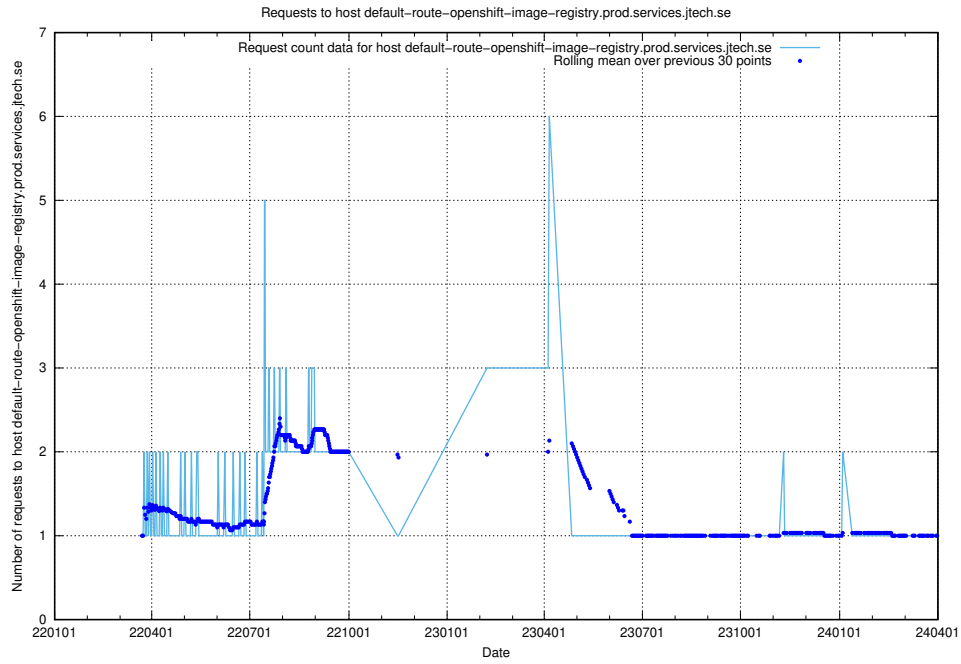

7.644 Usage of default-route-openshift-image-registry.prod.services.jtech.se

Here, we count the number of requests to host default-route-openshift-image-registry.prod.services.jtech.se.

7.645 Usage of mentor-api-mentor-api-prod.prod.services.jtech.se