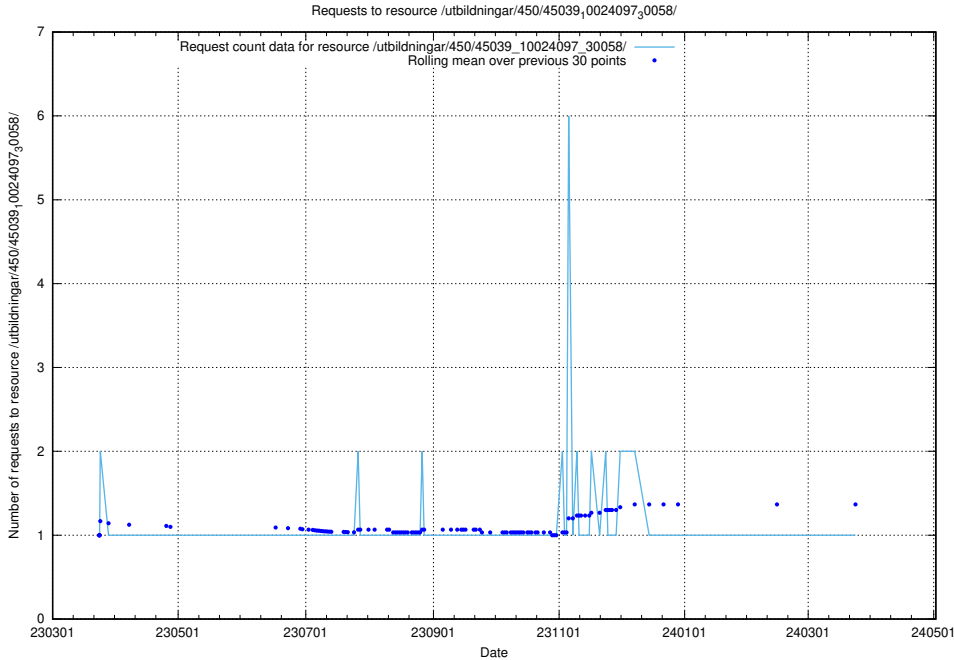

5.5961 Usage of /utbildningar/438/43865_10023996_29957/

Here, we count the number of requests to resource /utbildningar/438/43865_10023996_29957/.

5.5962 Usage of /utbildningar/438/43860_10024041_64583/events/