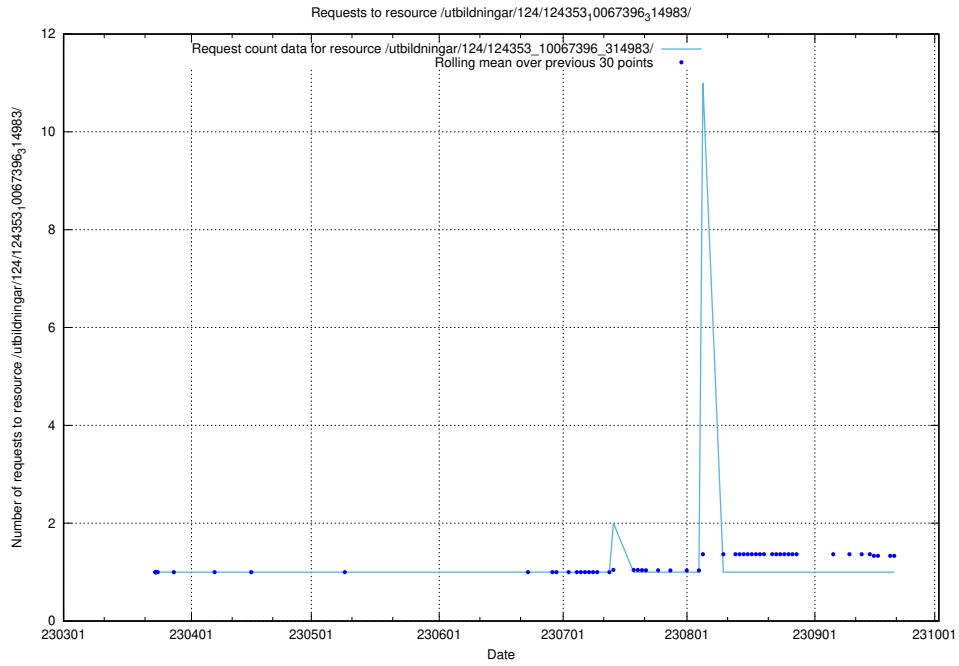

5.3557 Usage of /utbildningar/124/124353_10067396_314983/

Here, we count the number of requests to resource /utbildningar/124/124353_10067396_314983/.

5.3558 Usage of /taxonomy/version/4/query/all-concepts/