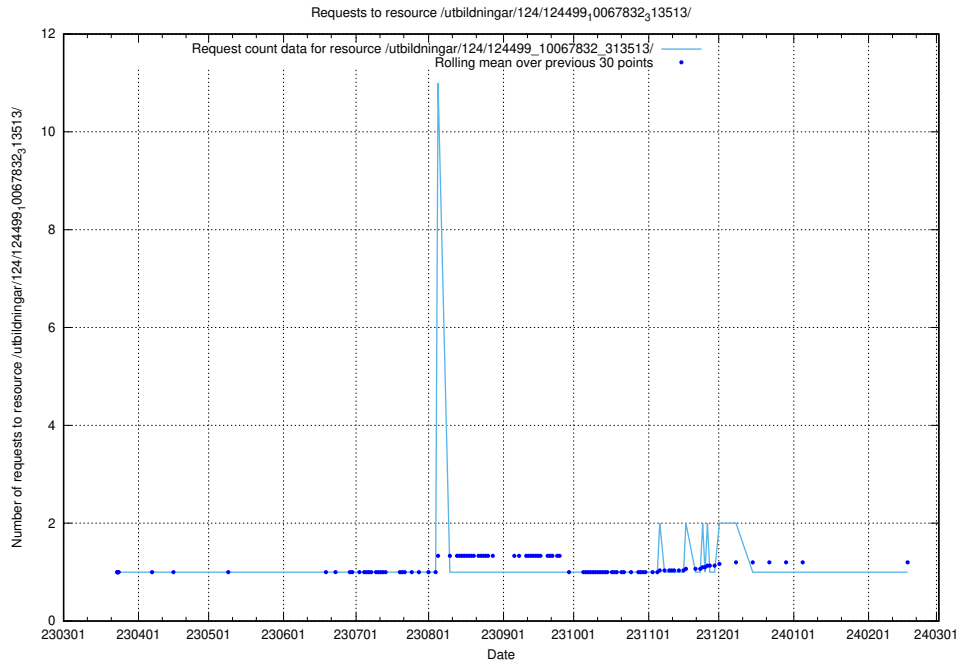

5.2086 Usage of /utbildningar/124/124499_10067832_313513/

Here, we count the number of requests to resource /utbildningar/124/124499_10067832_313513/.