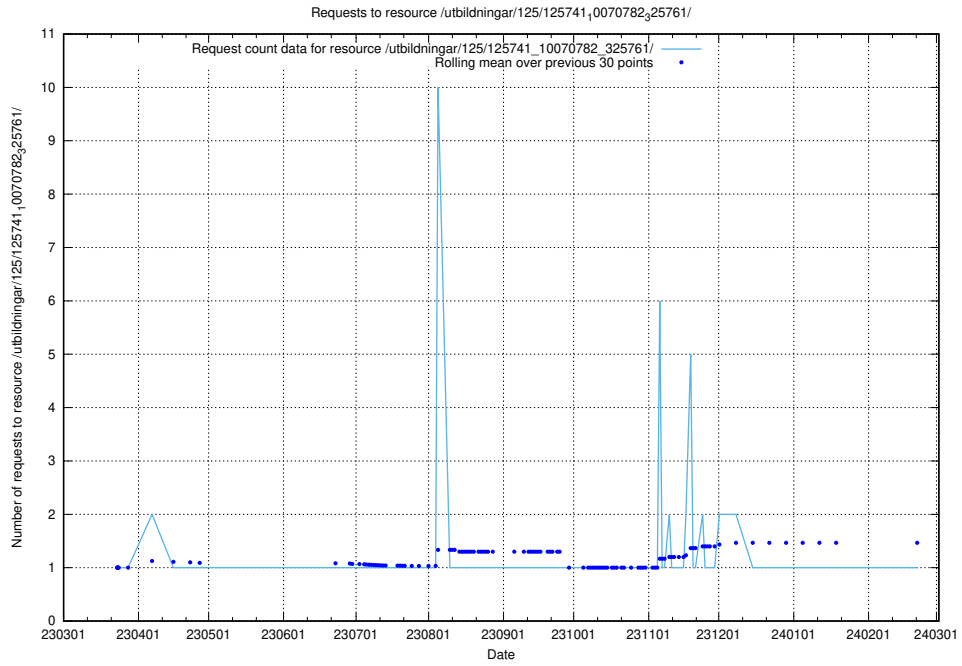

5.6110 Usage of /utbildningar/125/125741_10070782_325761/

Here, we count the number of requests to resource /utbildningar/125/125741_10070782_325761/.

5.6111 Usage of /utbildningar/125/125741_10070782_323040/