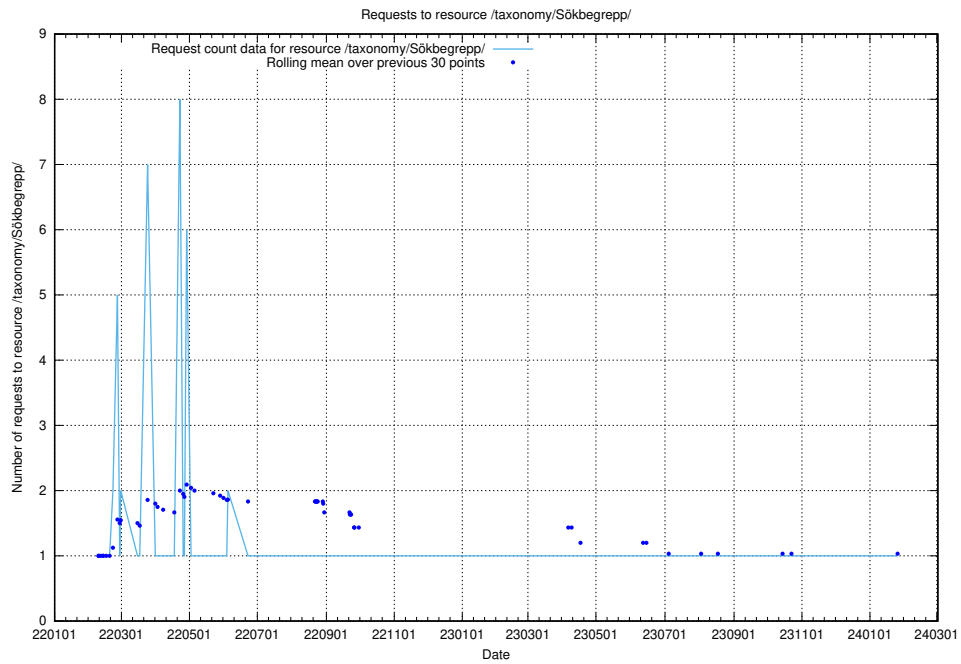

5.1672 Usage of /taxonomy/Sökbegrepp/

Here, we count the number of requests to resource /taxonomy/Sökbegrepp/.