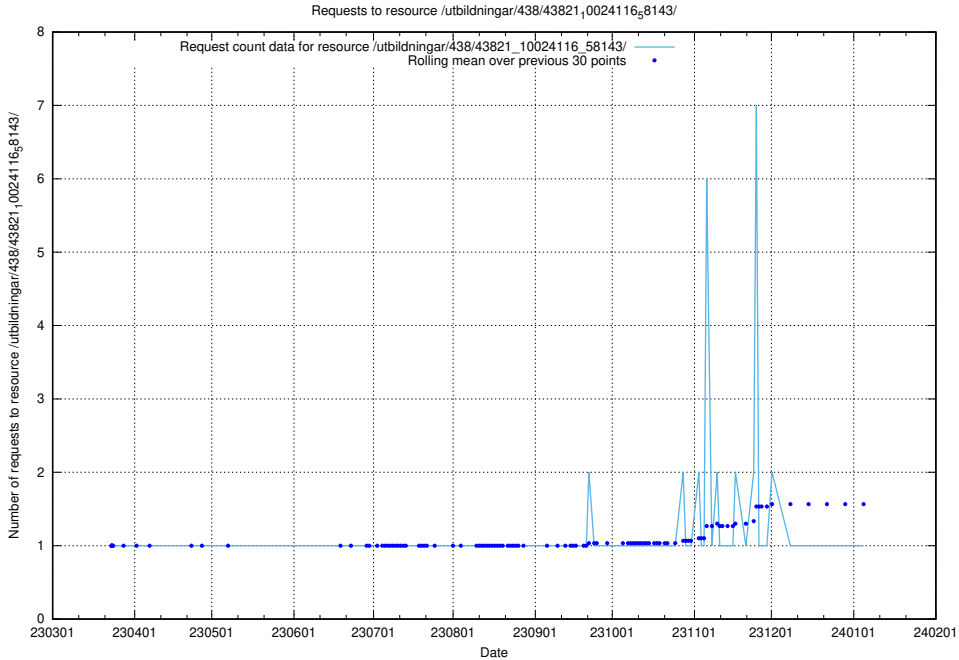

5.5975 Usage of /utbildningar/438/43821_10024116_58143/

Here, we count the number of requests to resource /utbildningar/438/43821_10024116_58143/.