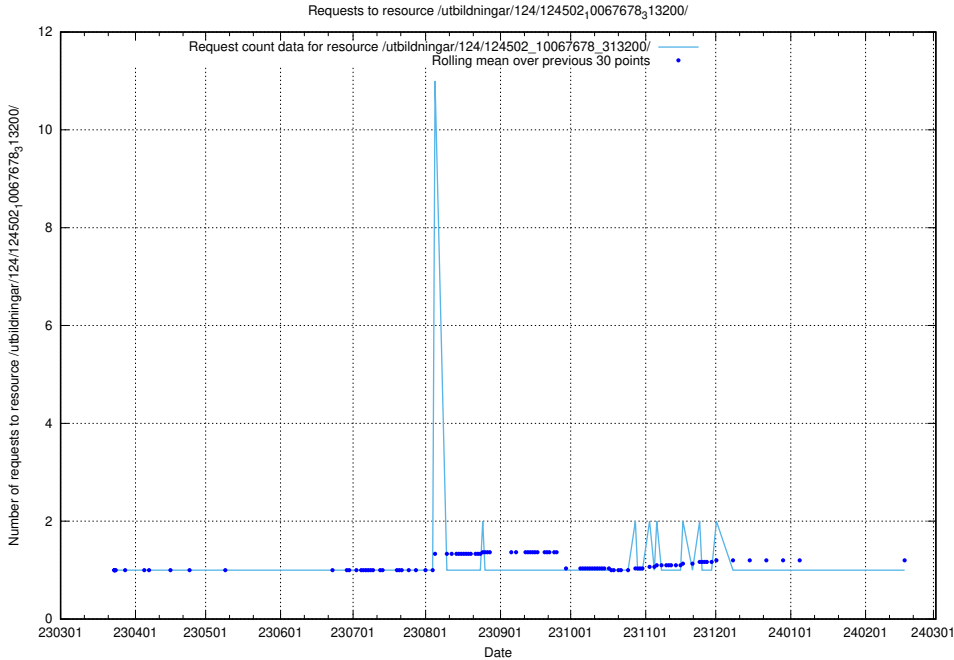

5.1821 Usage of /utbildningar/124/124502_10067678_313200/

Here, we count the number of requests to resource /utbildningar/124/124502_10067678_313200/.