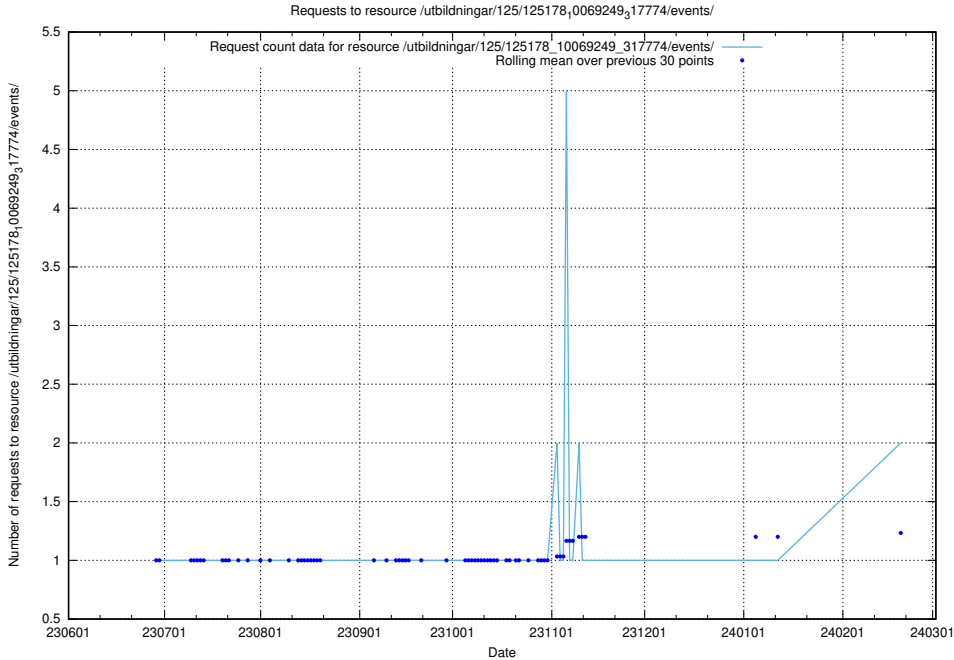

5.676 Usage of /utbildningar/125/125178_10069249_317774/events/

Here, we count the number of requests to resource /utbildningar/125/125178_10069249_317774/events/