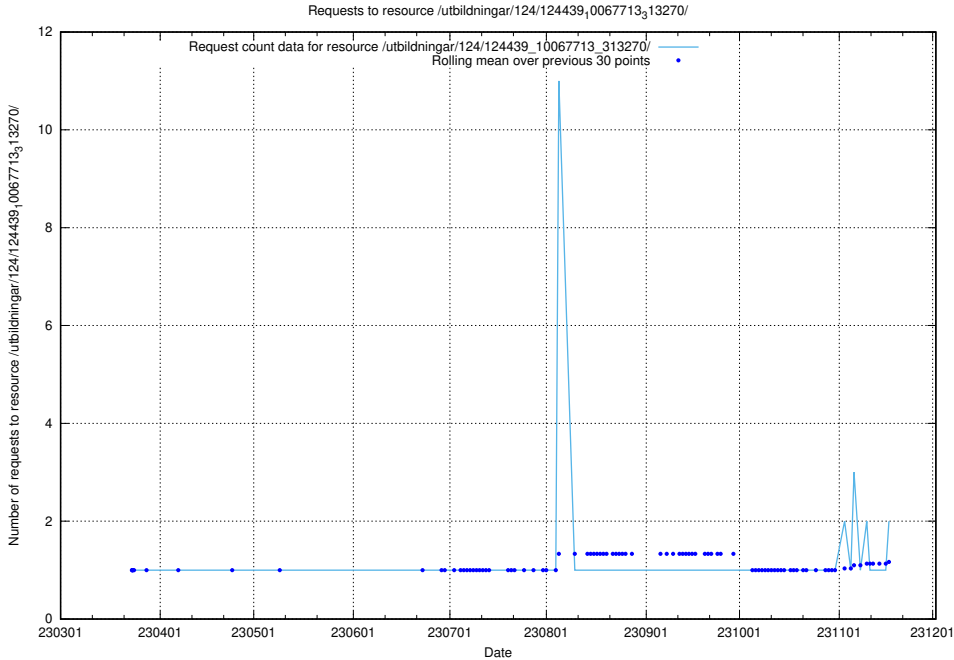

5.505 Usage of /utbildningar/124/124439_10067713_313270/

Here, we count the number of requests to resource /utbildningar/124/124439_10067713_313270/.