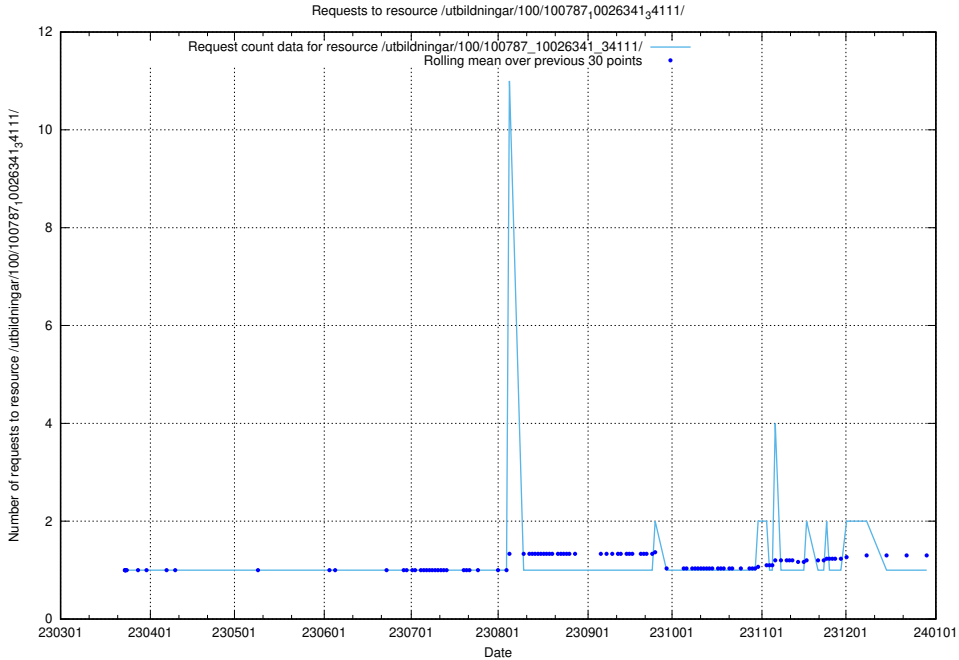

5.5178 Usage of /utbildningar/100/100787_10026341_34111/

Here, we count the number of requests to resource /utbildningar/100/100787_10026341_34111/.