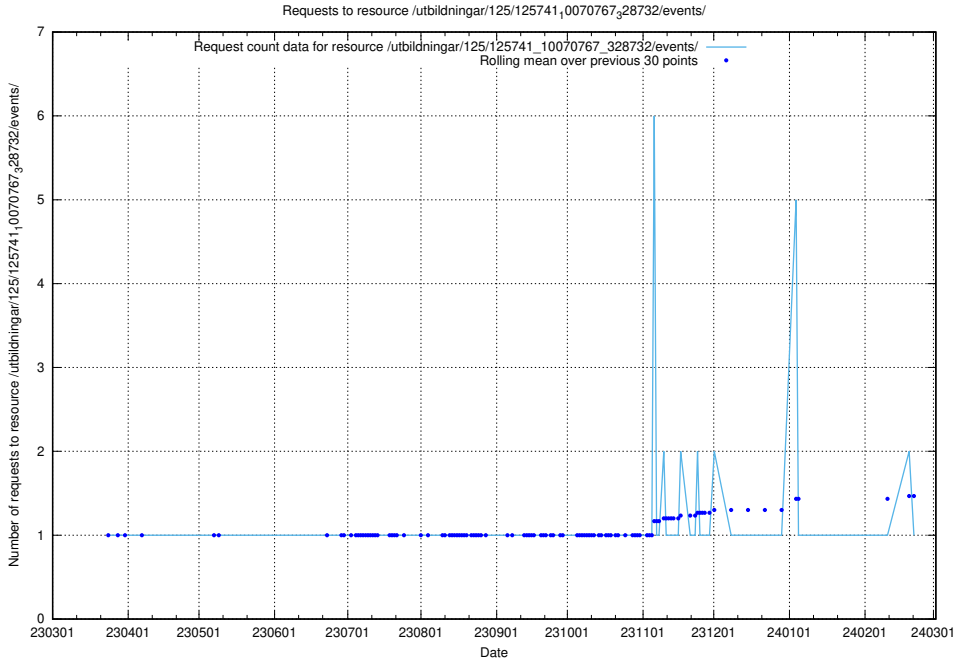

5.5876 Usage of /utbildningar/125/125741_10070767_328732/events/

Here, we count the number of requests to resource /utbildningar/125/125741_10070767_328732/events/

5.5877 Usage of /utbildningar/125/125741_10070767_322935/events/