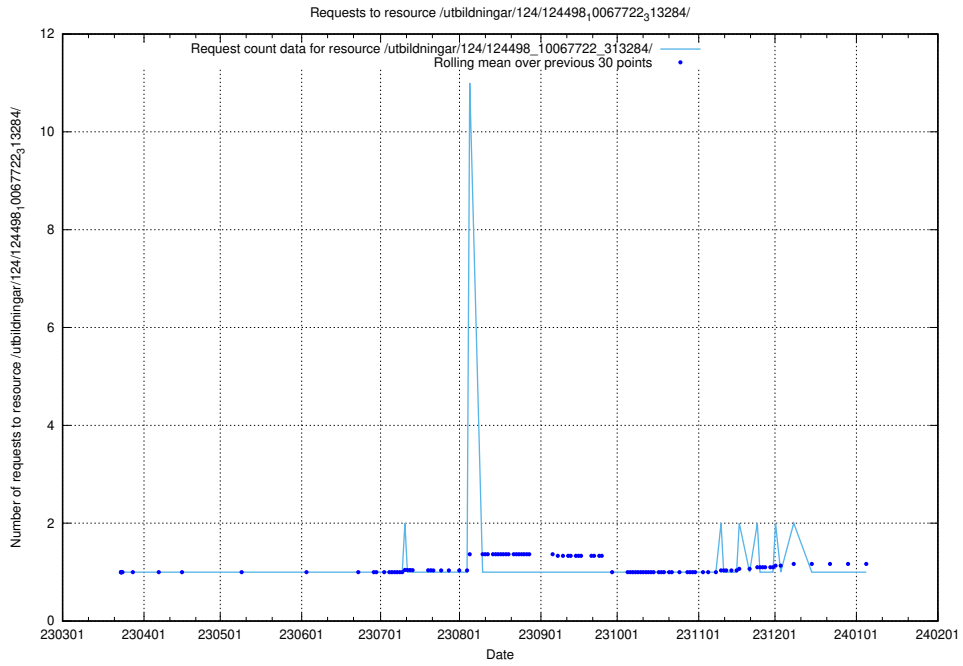

5.2335 Usage of /utbildningar/124/124498_10067722_313284/

Here, we count the number of requests to resource /utbildningar/124/124498_10067722_313284/.