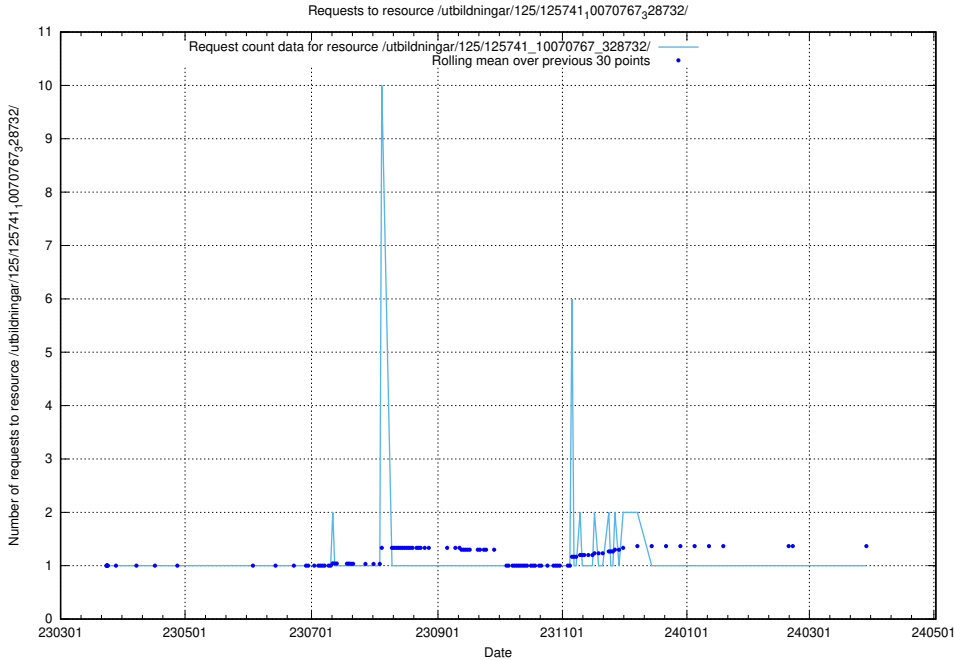

5.6111 Usage of /utbildningar/125/125741_10070767_328732/

Here, we count the number of requests to resource /utbildningar/125/125741_10070767_328732/.