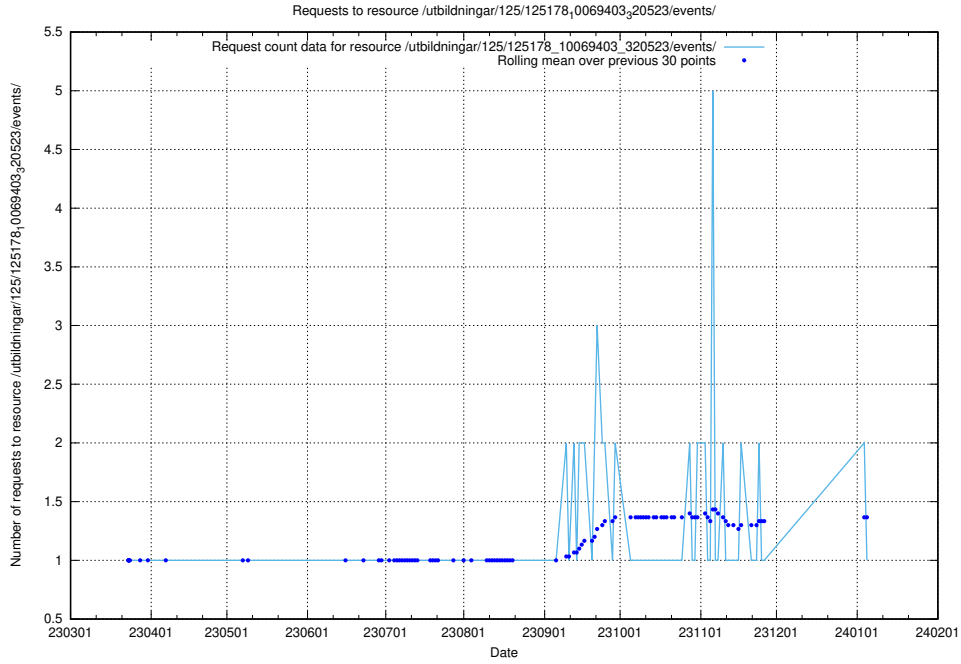

5.1033 Usage of /utbildningar/125/125178_10069403_320523/events/

Here, we count the number of requests to resource /utbildningar/125/125178_10069403_320523/events/