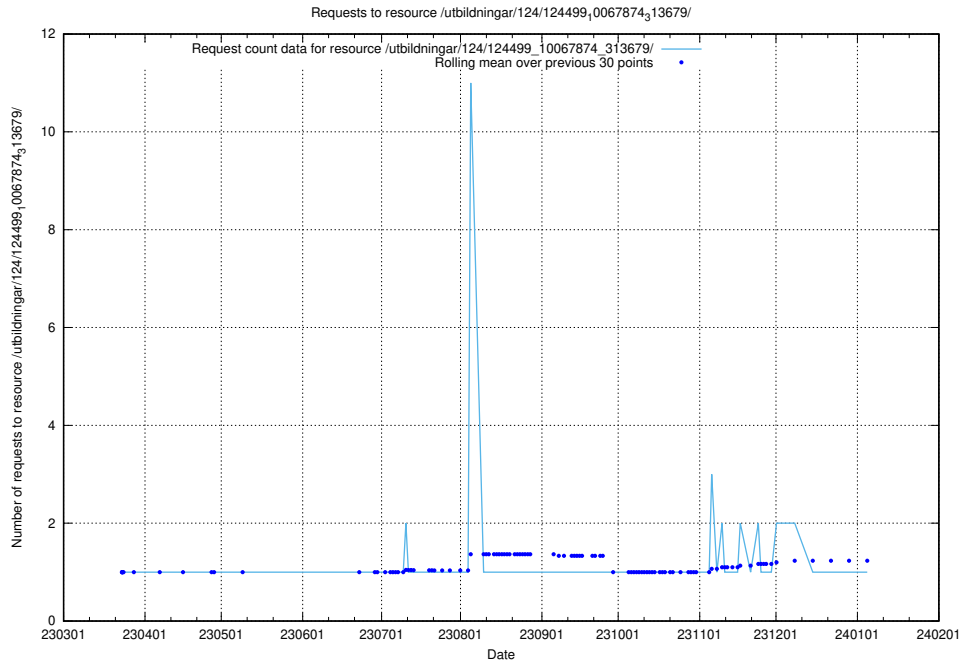

5.1997 Usage of /utbildningar/124/124499_10067874_313679/

Here, we count the number of requests to resource /utbildningar/124/124499_10067874_313679/.