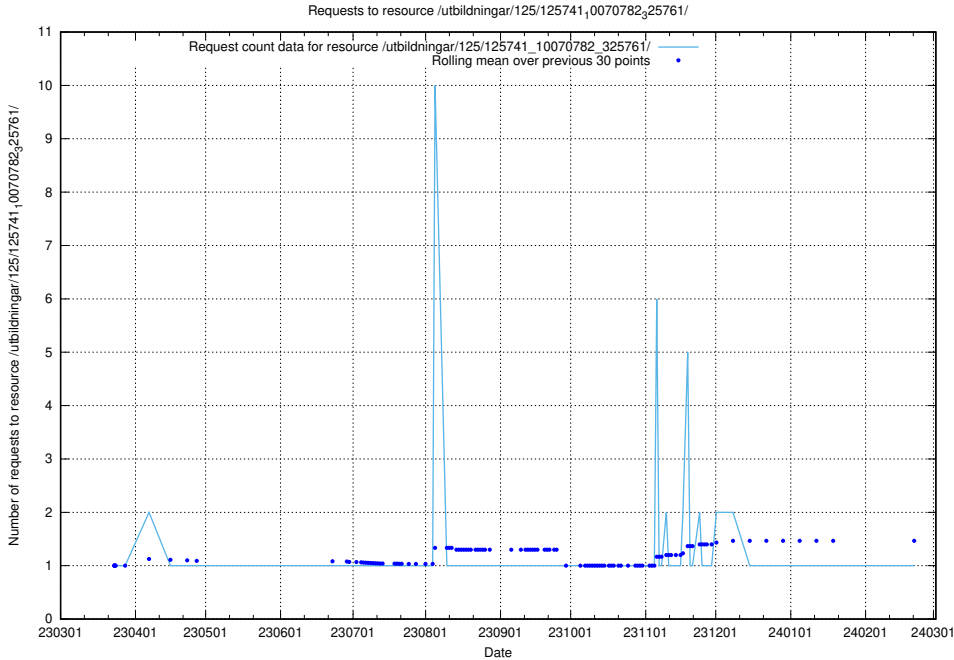

5.6109 Usage of /utbildningar/125/125741_10070782_325761/

Here, we count the number of requests to resource /utbildningar/125/125741_10070782_325761/.

5.6110 Usage of /utbildningar/125/125741_10070782_323040/