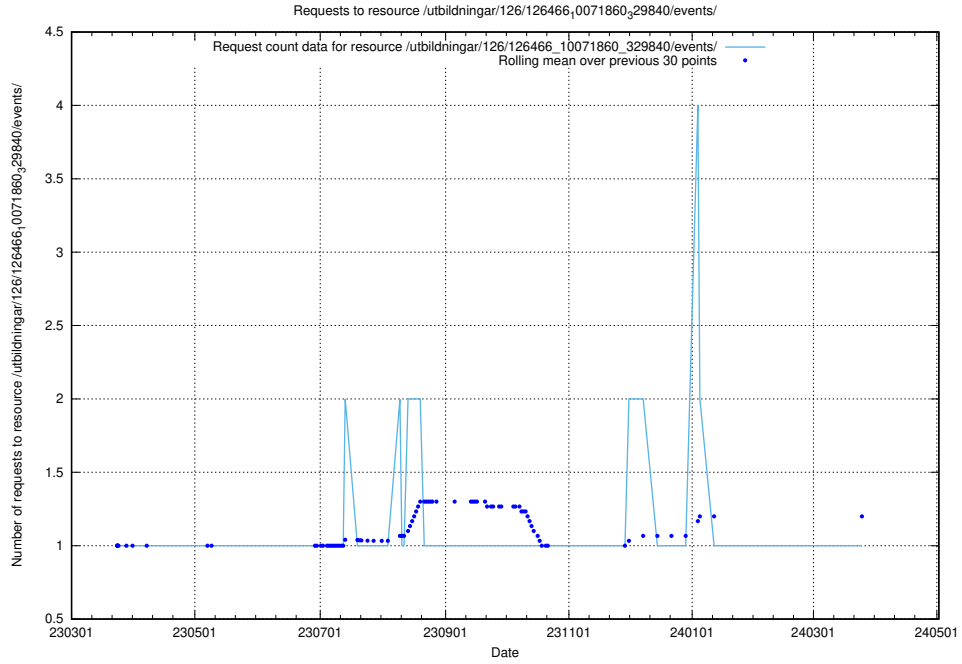

5.6050 Usage of /utbildningar/126/126466_10071860_329840/events/

Here, we count the number of requests to resource /utbildningar/126/126466_10071860_329840/events/

5.6051 Usage of /utbildningar/126/126466_10071860_329840/