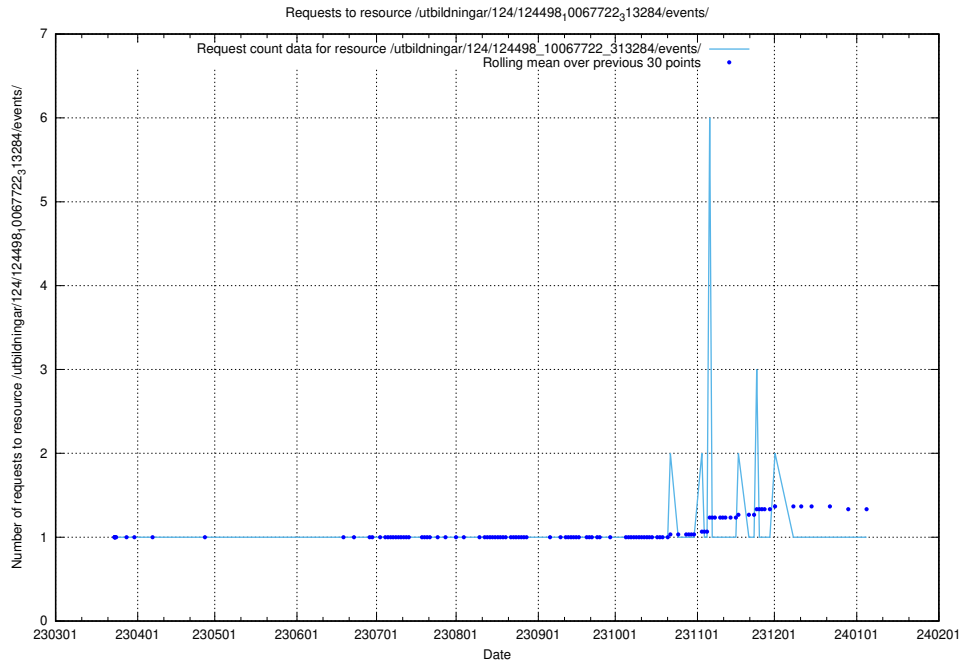

5.2330 Usage of /utbildningar/124/124498_10067722_313284/events/

Here, we count the number of requests to resource /utbildningar/124/124498_10067722_313284/events/