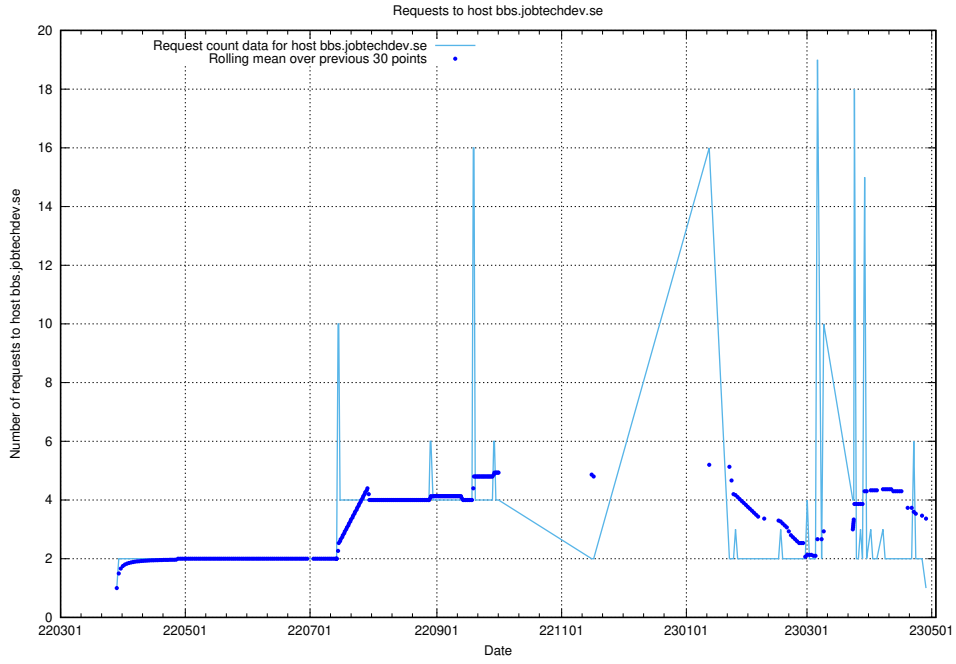

7.644 Usage of default-route-openshift-image-registry.prod.services.jtech.se

Here, we count the number of requests to host default-route-openshift-image-registry.prod.services.jtech.se.

7.645 Usage of mentor-api-mentor-api-prod.prod.services.jtech.se