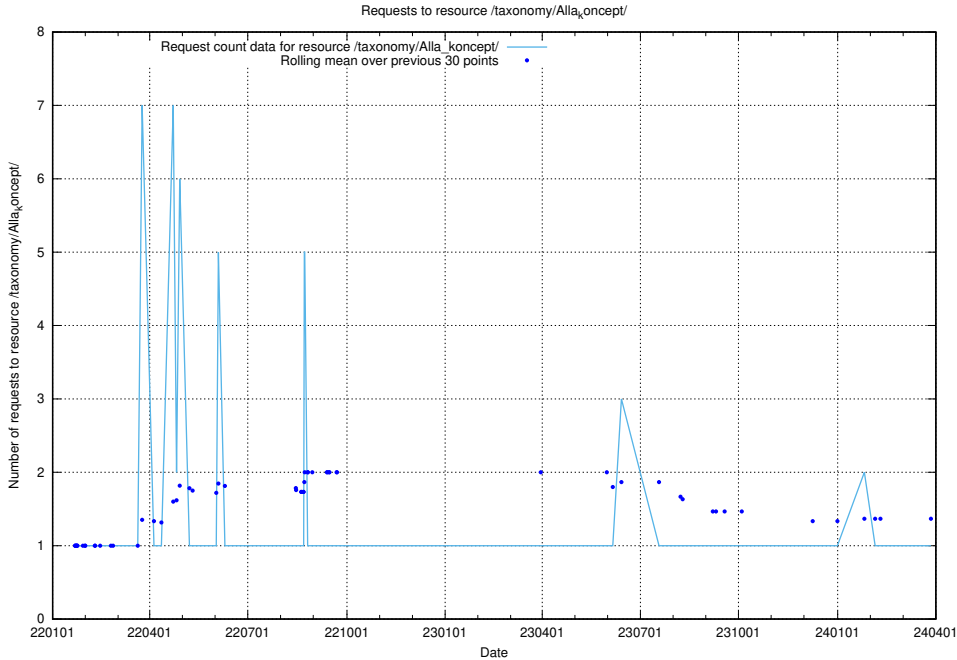

5.5473 Usage of /taxonomy/Alla_koncept/

Here, we count the number of requests to resource /taxonomy/Alla_koncept/.