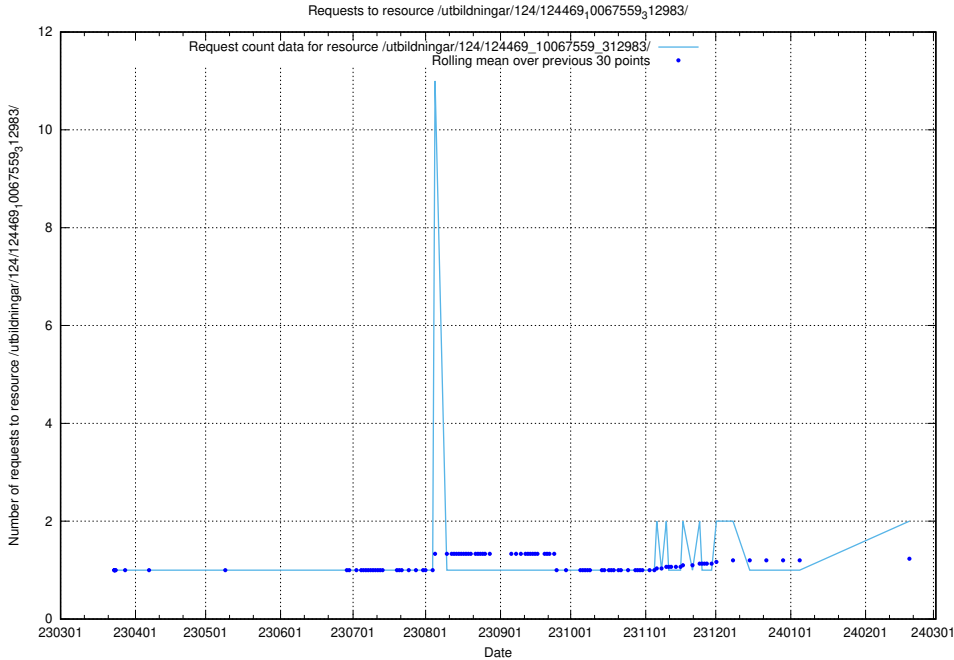

5.515 Usage of /utbildningar/124/124469_10067559_312983/

Here, we count the number of requests to resource /utbildningar/124/124469_10067559_312983/.