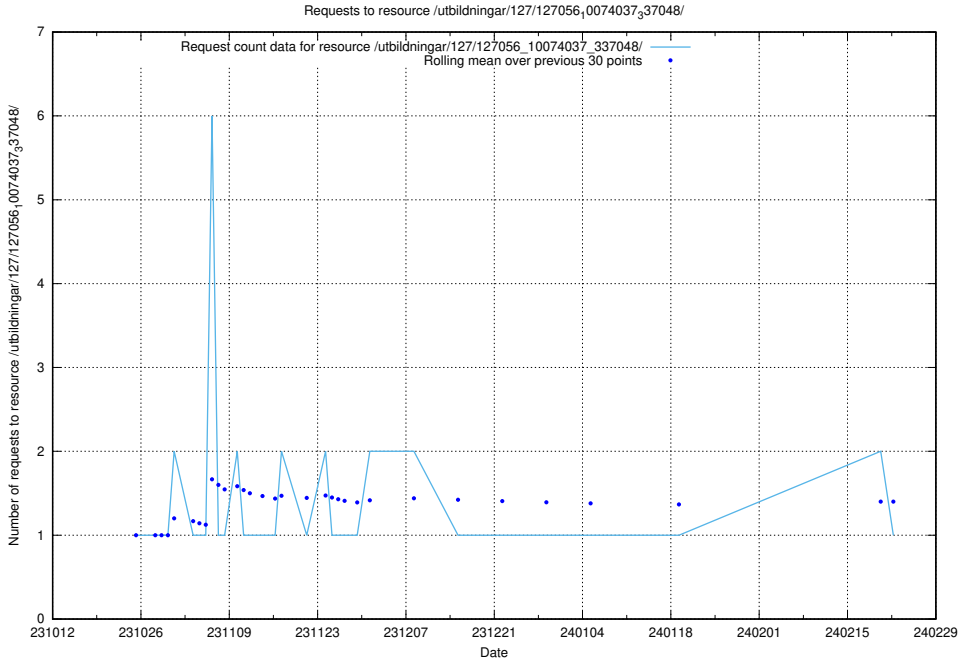

5.3853 Usage of /utbildningar/127/127056_10074024_337004/

Here, we count the number of requests to resource /utbildningar/127/127056_10074024_337004/.

5.3854 Usage of /utbildningar/127/127056_10073972_336919/events/