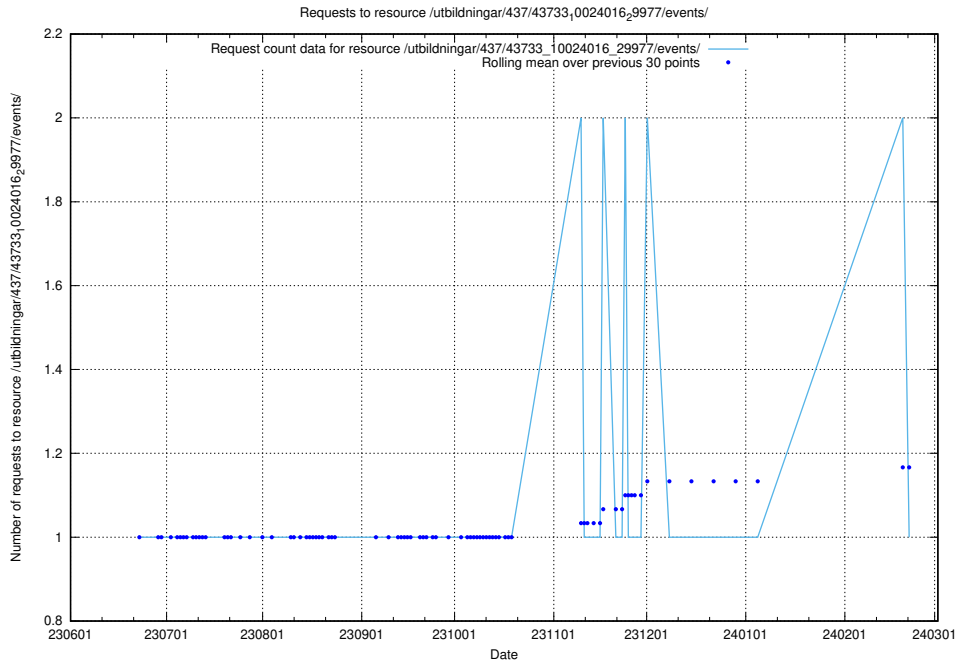

5.5232 Usage of /utbildningar/437/43733_10024016_29977/events/

Here, we count the number of requests to resource /utbildningar/437/43733_10024016_29977/events/.

5.5233 Usage of /utbildningar/437/43733_10024016_29977/