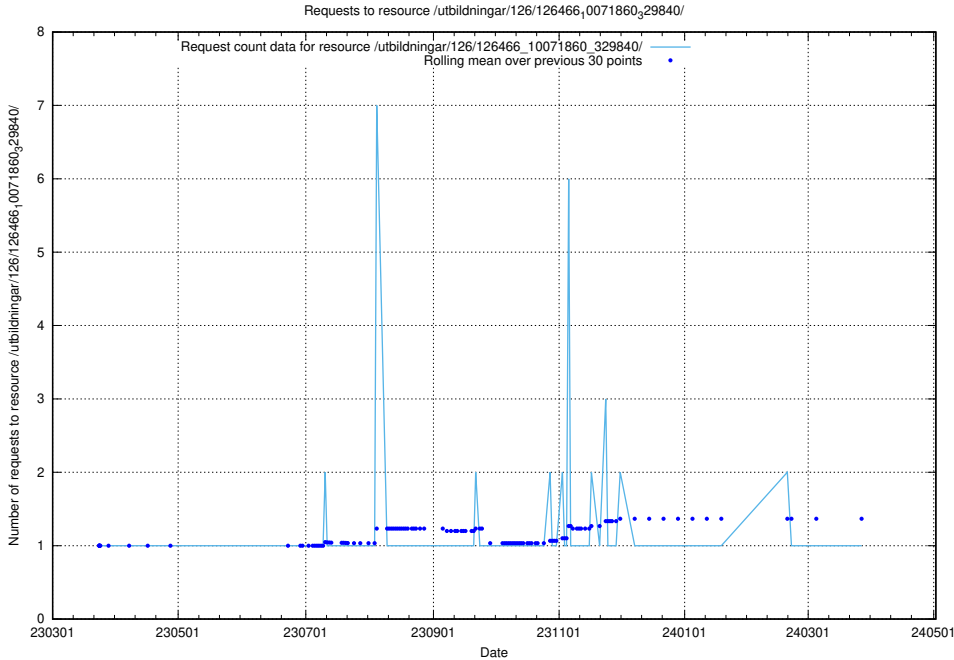

5.6051 Usage of /utbildningar/126/126466_10071860_329840/

Here, we count the number of requests to resource /utbildningar/126/126466_10071860_329840/.