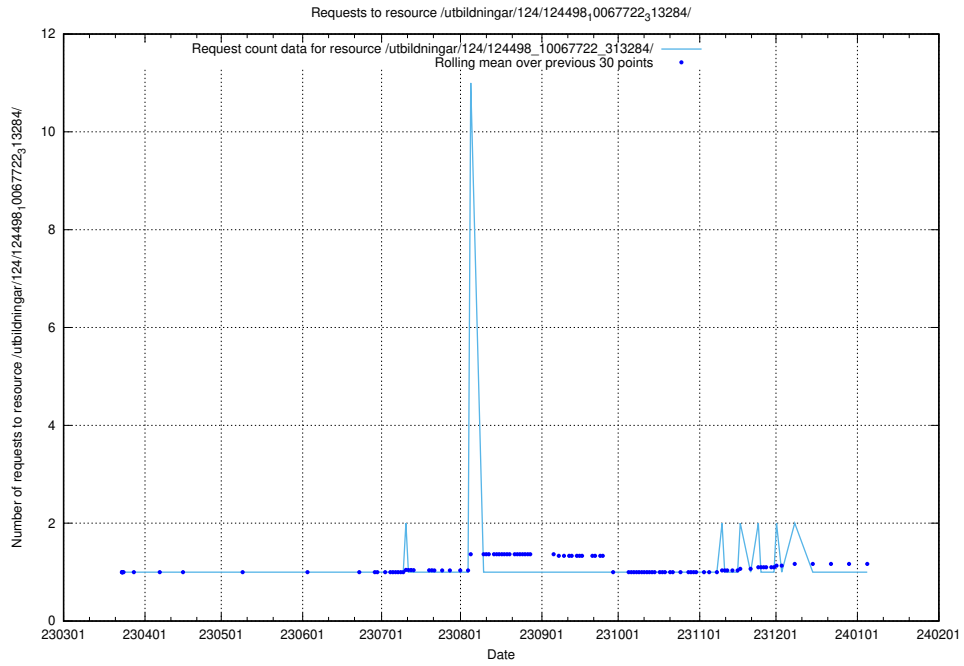

5.2339 Usage of /utbildningar/124/124498_10067722_313284/

Here, we count the number of requests to resource /utbildningar/124/124498_10067722_313284/.