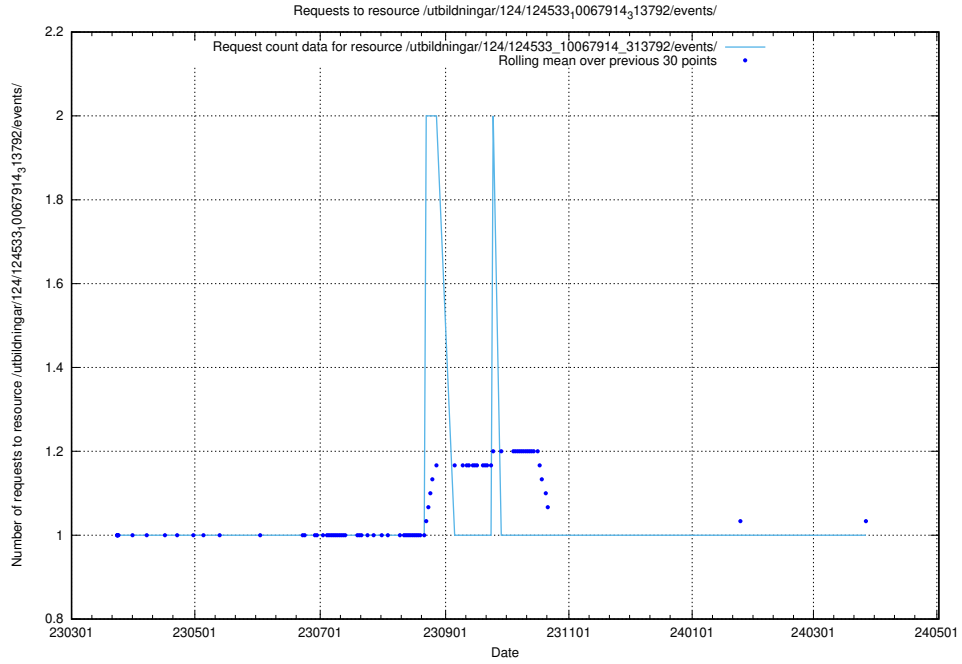

5.1116 Usage of /utbildningar/124/124533_10067914_313792/events/

Here, we count the number of requests to resource /utbildningar/124/124533_10067914_313792/events/

5.1117 Usage of /utbildningar/124/124533_10067914_313792/