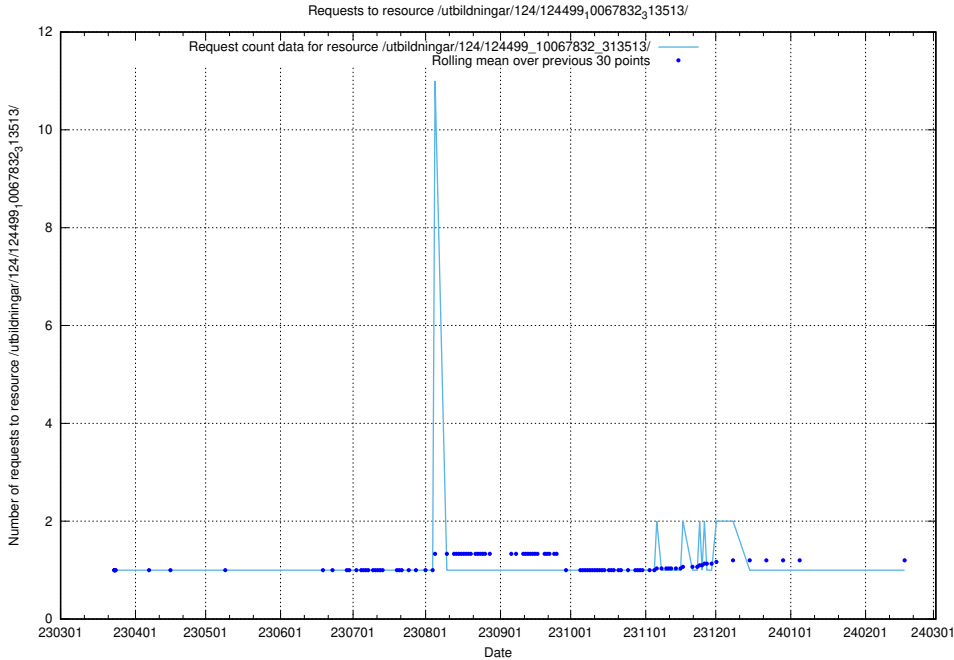

5.2090 Usage of /utbildningar/124/124499_10067832_313513/

Here, we count the number of requests to resource /utbildningar/124/124499_10067832_313513/.