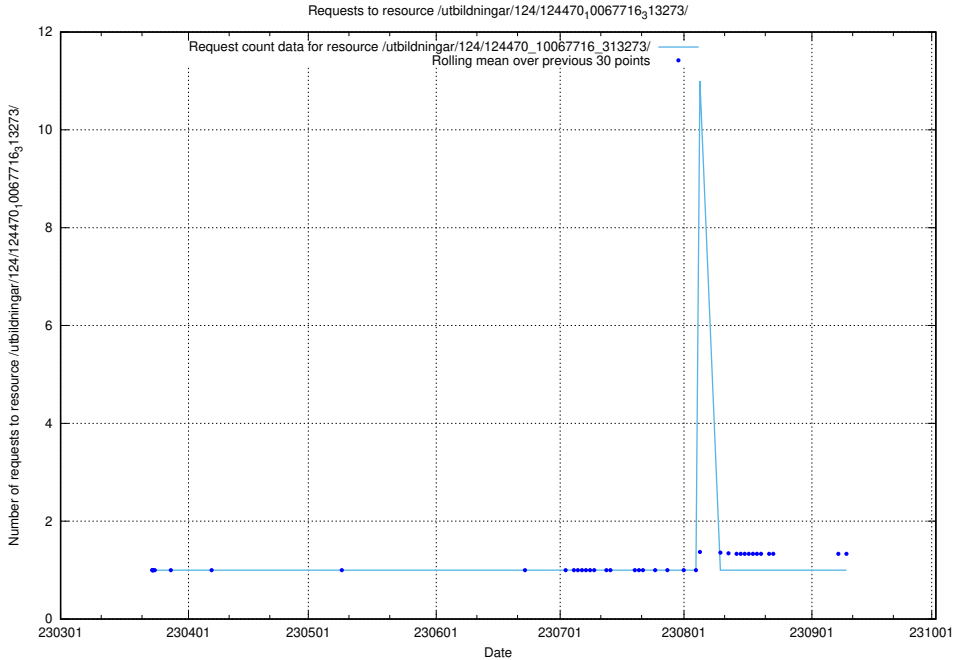

5.2798 Usage of /utbildningar/124/124470_10067716_313273/

Here, we count the number of requests to resource /utbildningar/124/124470_10067716_313273/.

5.2799 Usage of /utbildningar/utb_emil/126/126466_10074437_337741/events/