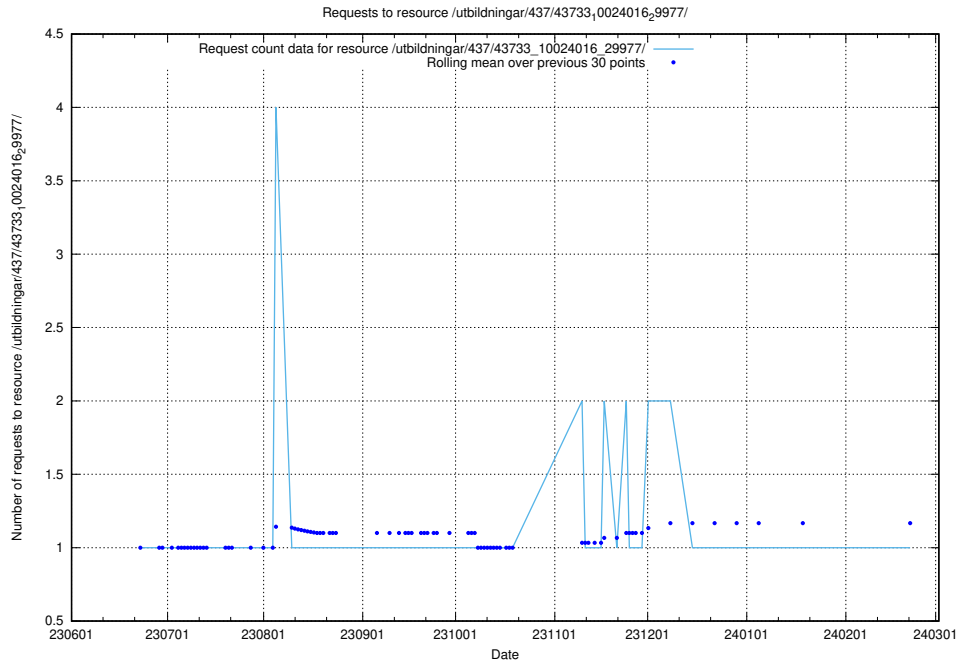

5.5233 Usage of /utbildningar/437/43733_10024016_29977/

Here, we count the number of requests to resource /utbildningar/437/43733_10024016_29977/.