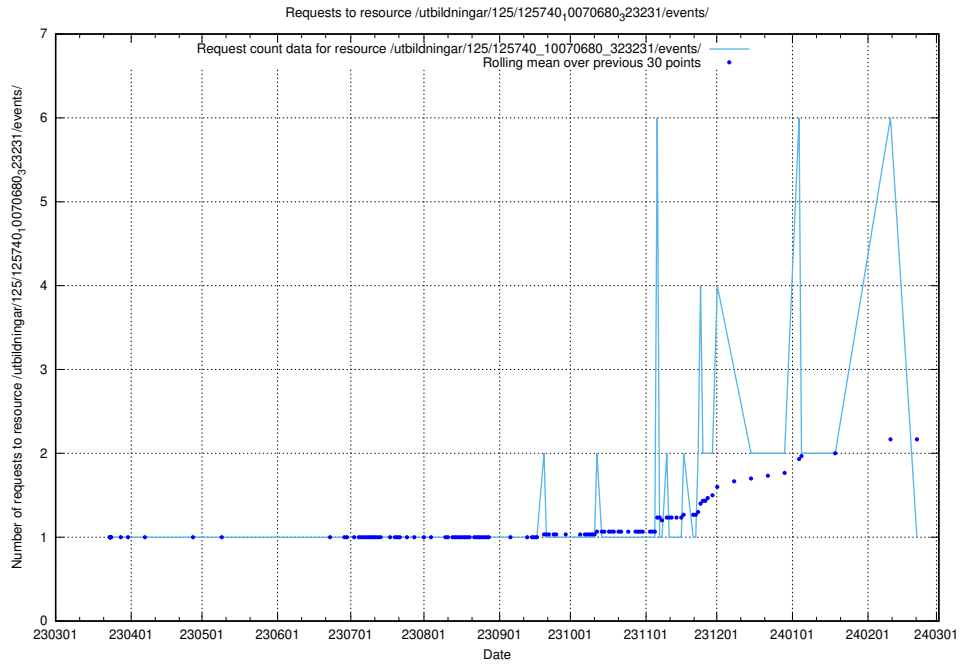

5.882 Usage of /utbildningar/125/125740_10070680_323231/events/

Here, we count the number of requests to resource /utbildningar/125/125740_10070680_323231/events/

5.883 Usage of /utbildningar/125/125740_10070680_323231/