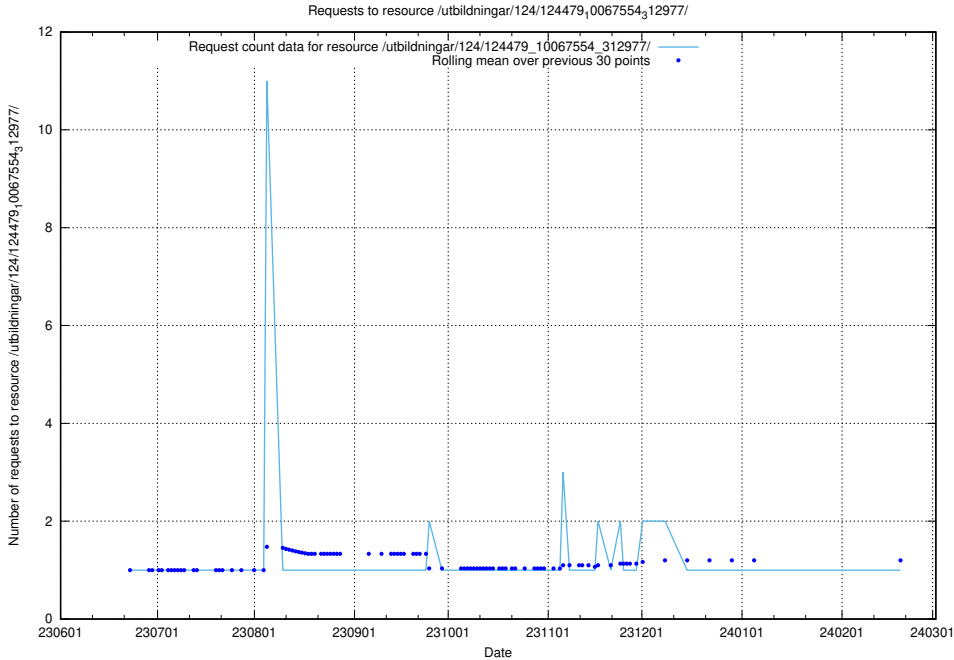

5.5456 Usage of /utbildningar/124/124479_10067554_312977/

Here, we count the number of requests to resource /utbildningar/124/124479_10067554_312977/.

5.5457 Usage of /utbildningar/124/124478_10067812_313454/events/