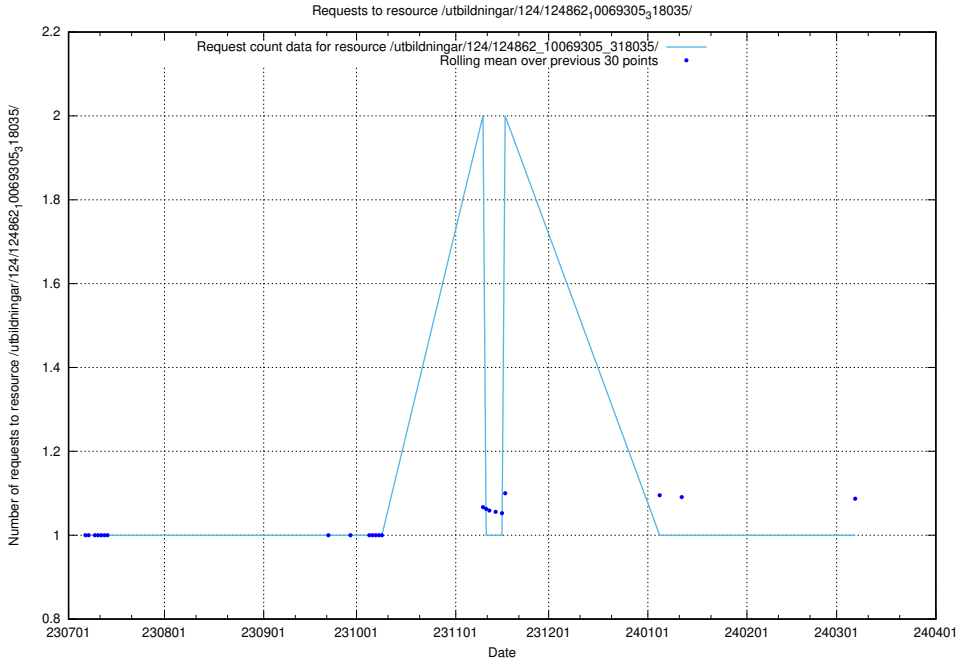

5.4962 Usage of /utbildningar/124/124862_10069305_318035/

Here, we count the number of requests to resource /utbildningar/124/124862_10069305_318035/.