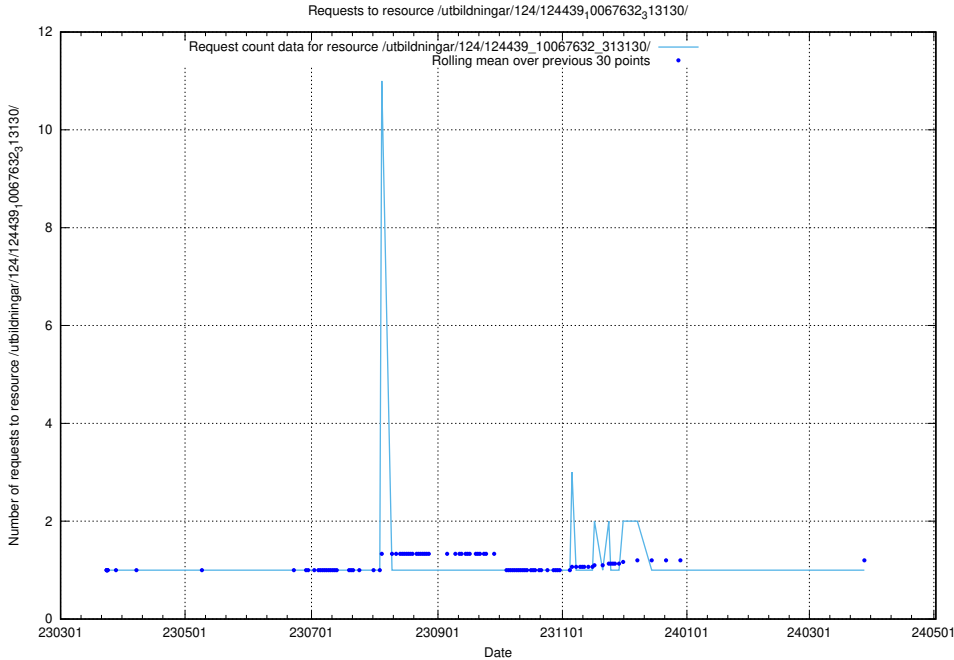

5.3302 Usage of /utbildningar/124/124439_10067632_313130/

Here, we count the number of requests to resource /utbildningar/124/124439_10067632_313130/.