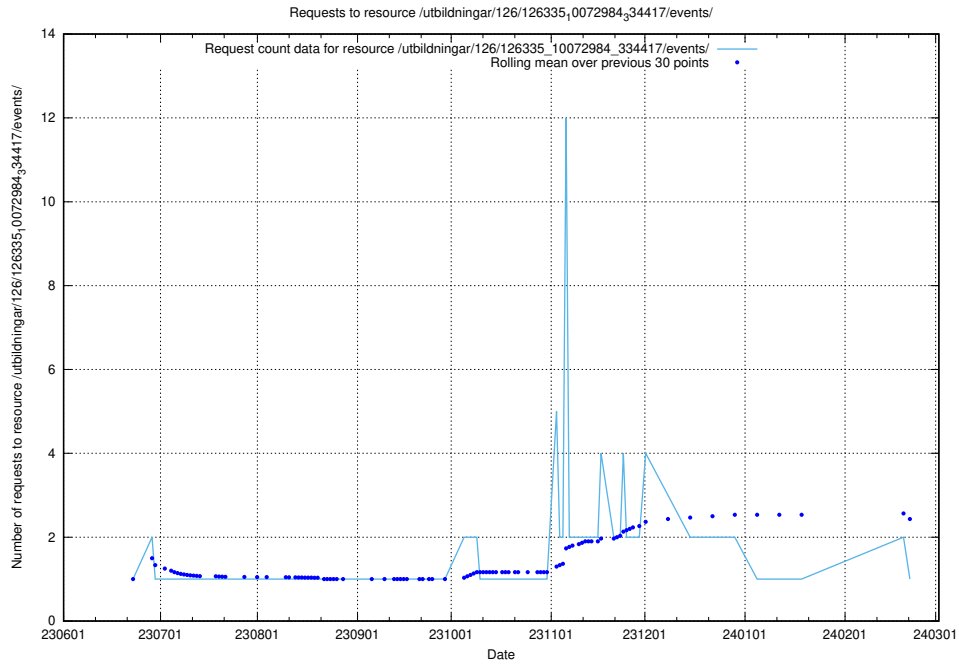

5.5325 Usage of /utbildningar/126/126335_10072984_334417/events/

Here, we count the number of requests to resource /utbildningar/126/126335_10072984_334417/events/