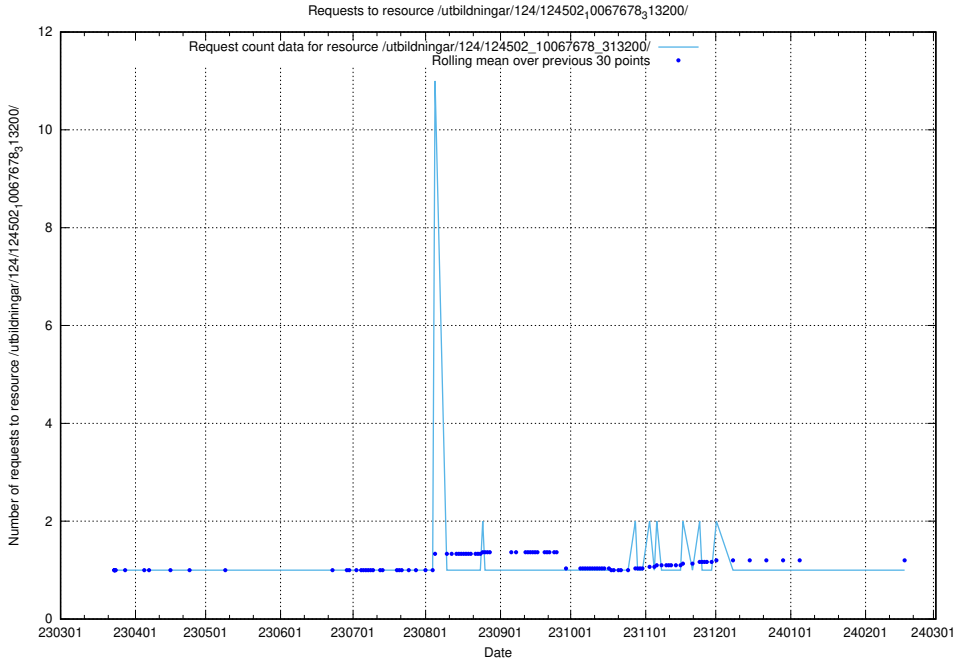

5.1825 Usage of /utbildningar/124/124502_10067678_313200/

Here, we count the number of requests to resource /utbildningar/124/124502_10067678_313200/.