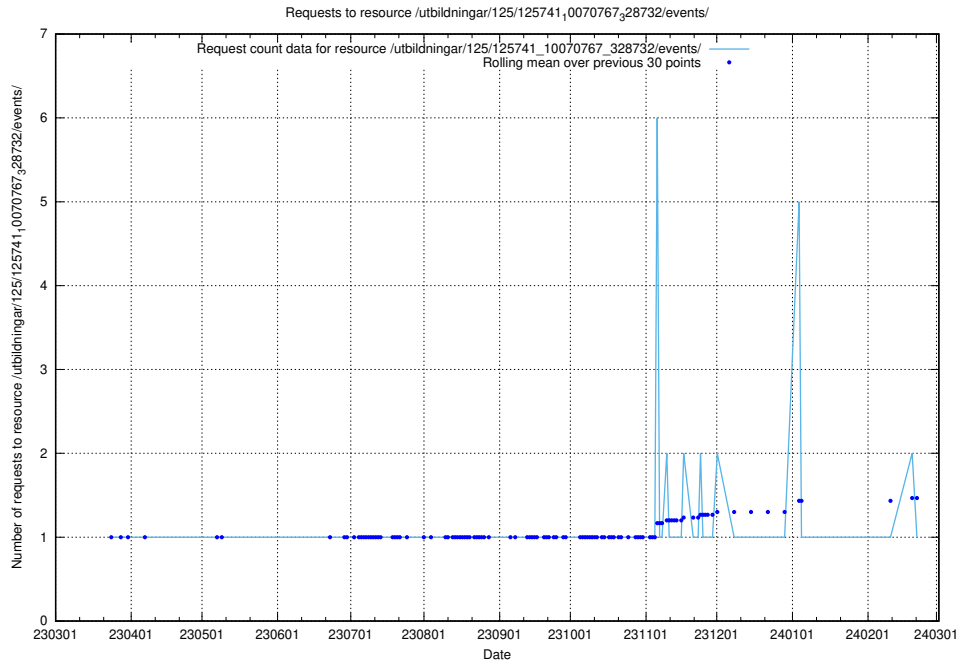

5.5876 Usage of /utbildningar/125/125741_10070767_328732/events/

Here, we count the number of requests to resource /utbildningar/125/125741_10070767_328732/events/

5.5877 Usage of /utbildningar/125/125741_10070767_322935/events/