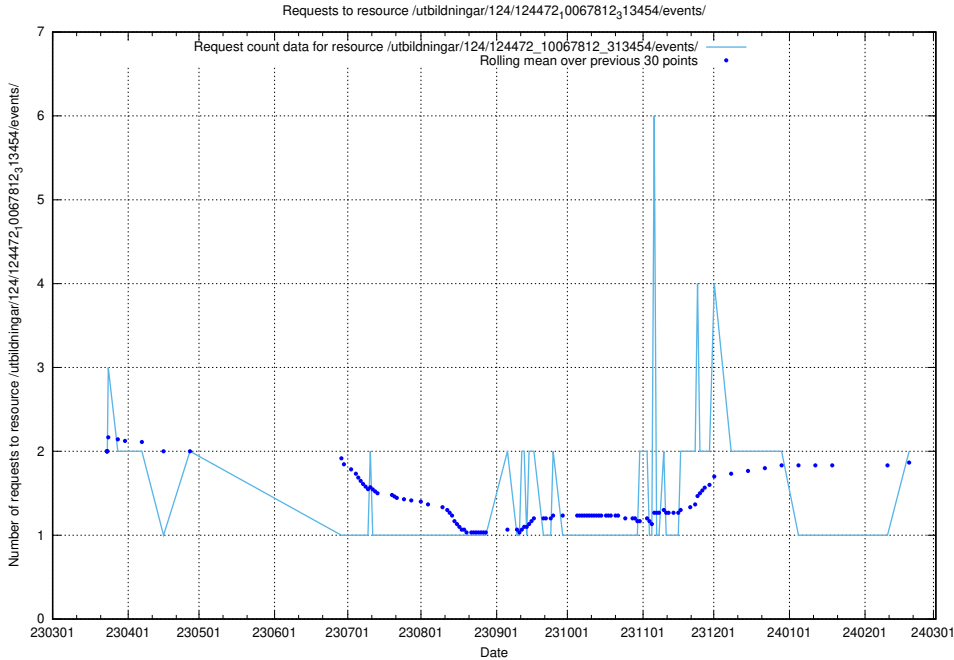

5.842 Usage of /utbildningar/124/124472_10067812_313454/events/

Here, we count the number of requests to resource /utbildningar/124/124472_10067812_313454/events/