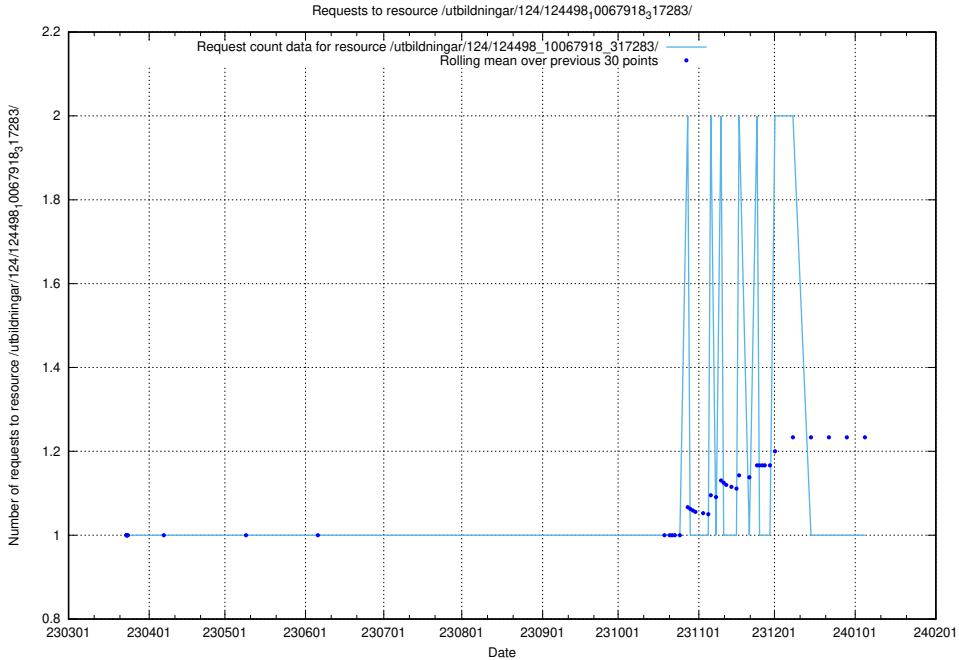

5.2249 Usage of /utbildningar/124/124498_10067918_317283/

Here, we count the number of requests to resource /utbildningar/124/124498_10067918_317283/.