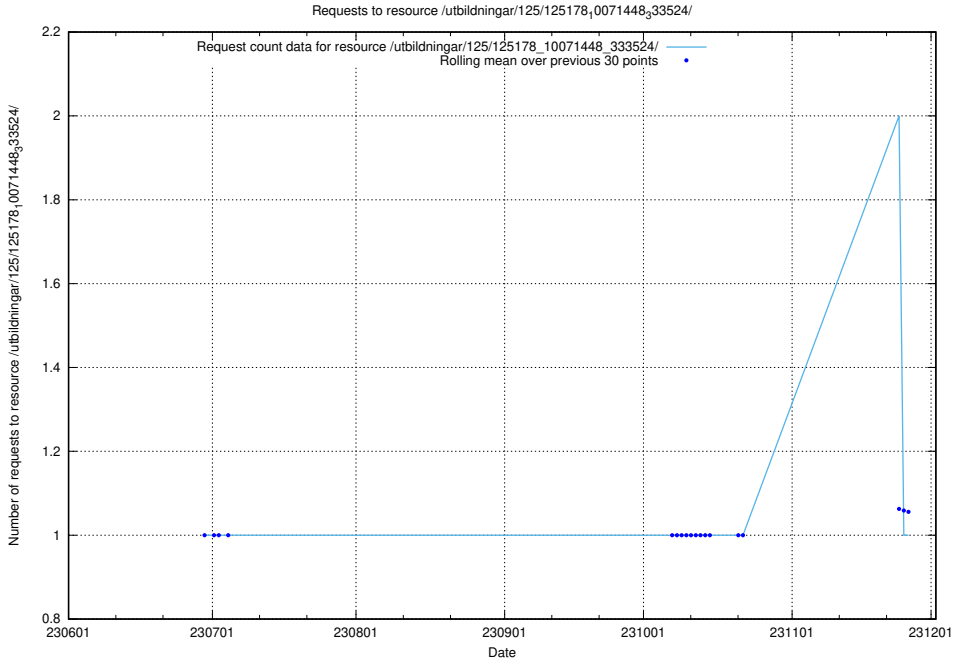

5.5043 Usage of /utbildningar/125/125178_10071448_333524/

Here, we count the number of requests to resource /utbildningar/125/125178_10071448_333524/.