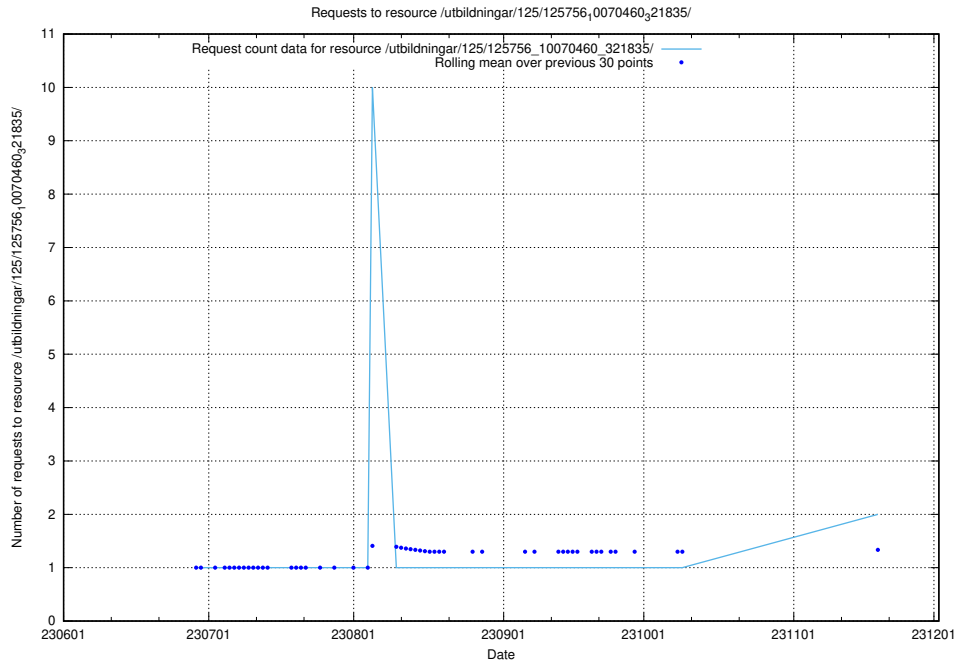

5.677 Usage of /utbildningar/125/125756_10070460_321835/

Here, we count the number of requests to resource /utbildningar/125/125756_10070460_321835/.