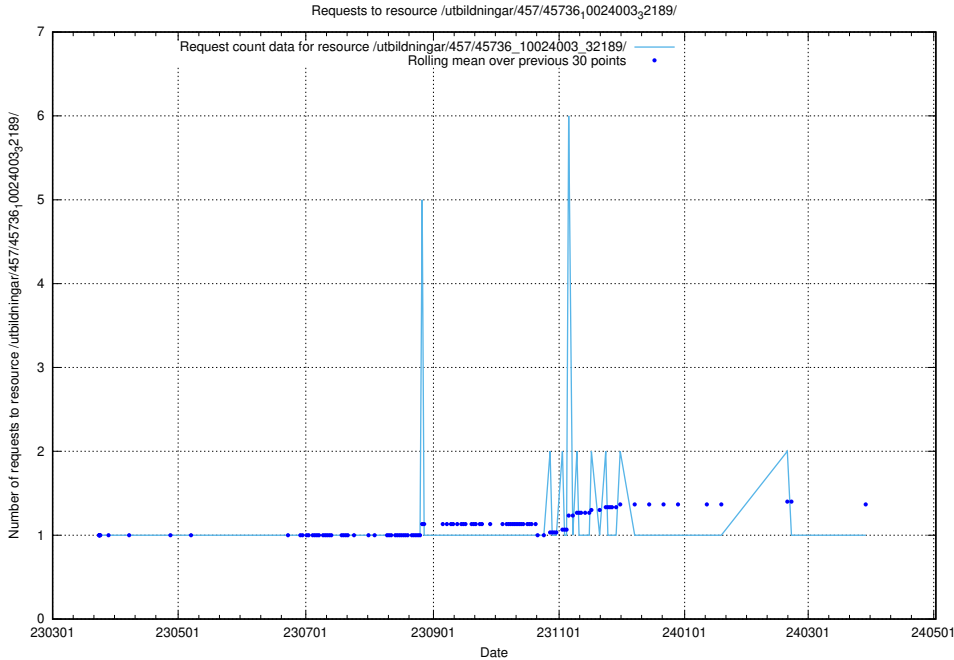

### 5.5956 Usage of /utbildningar/457/45736\_10024003\_32189/

Here, we count the number of requests to resource /utbildningar/457/45736\_10024003\_32189/.