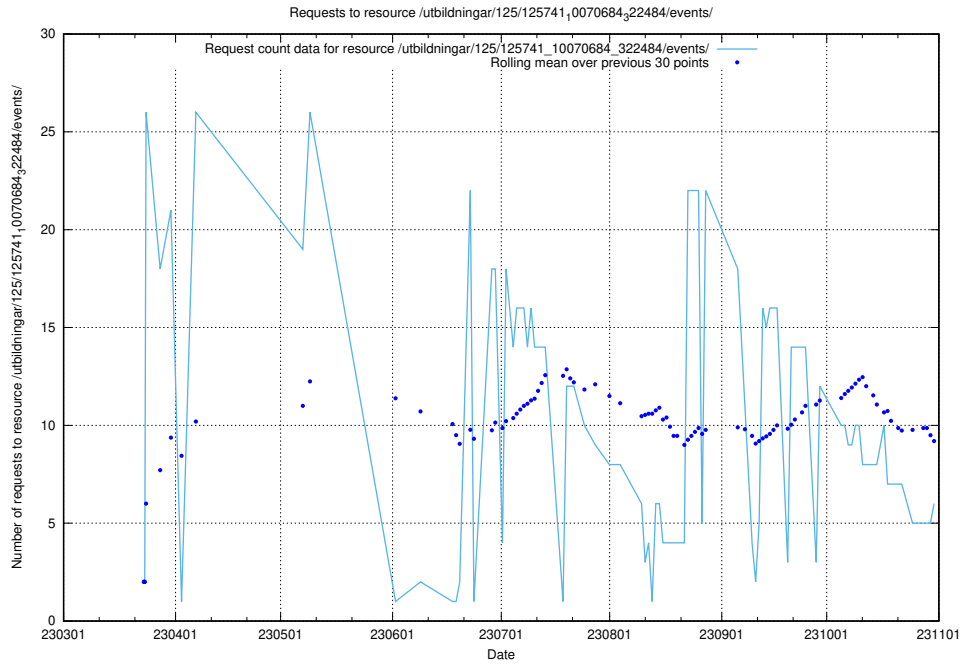

5.103 Usage of /utbildningar/125/125741_10070684_322484/events/

Here, we count the number of requests to resource /utbildningar/125/125741_10070684_322484/events/