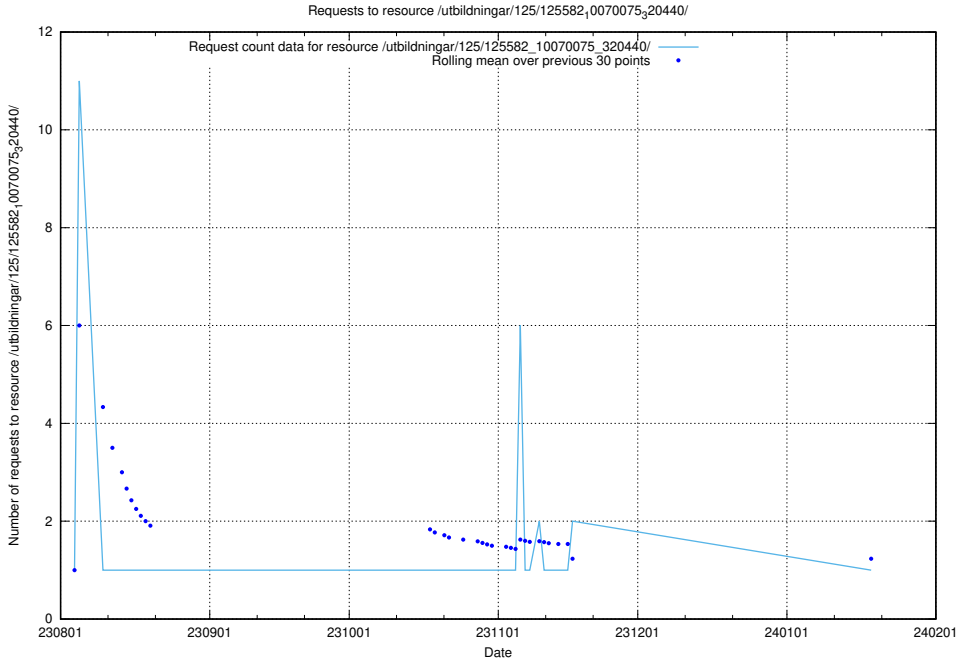

5.4535 Usage of /utbildningar/125/125582_10070075_320440/

Here, we count the number of requests to resource /utbildningar/125/125582_10070075_320440/.