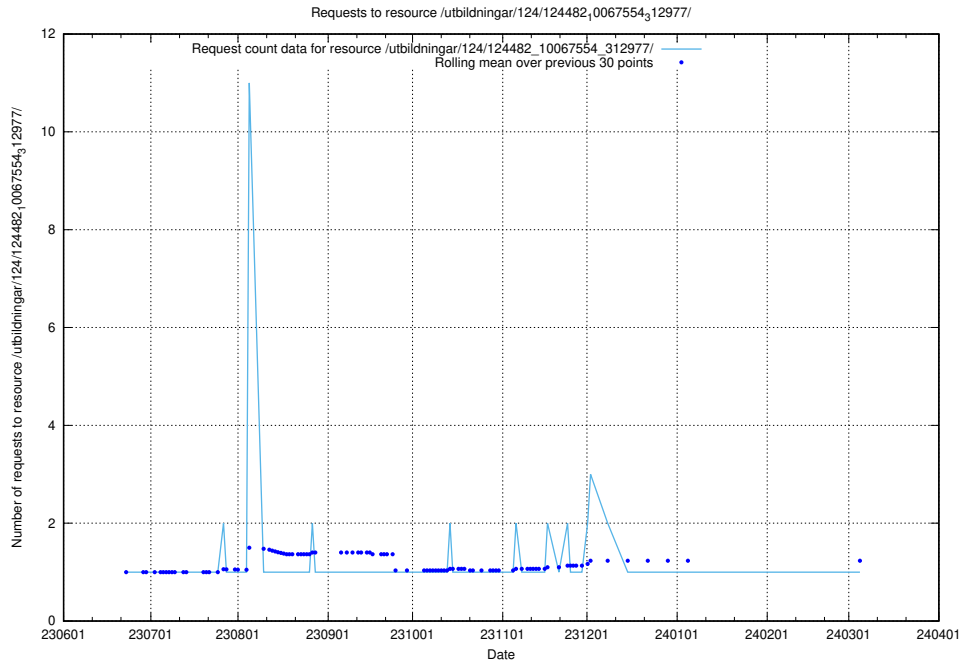

5.5452 Usage of /utbildningar/124/124482_10067554_312977/

Here, we count the number of requests to resource /utbildningar/124/124482_10067554_312977/.