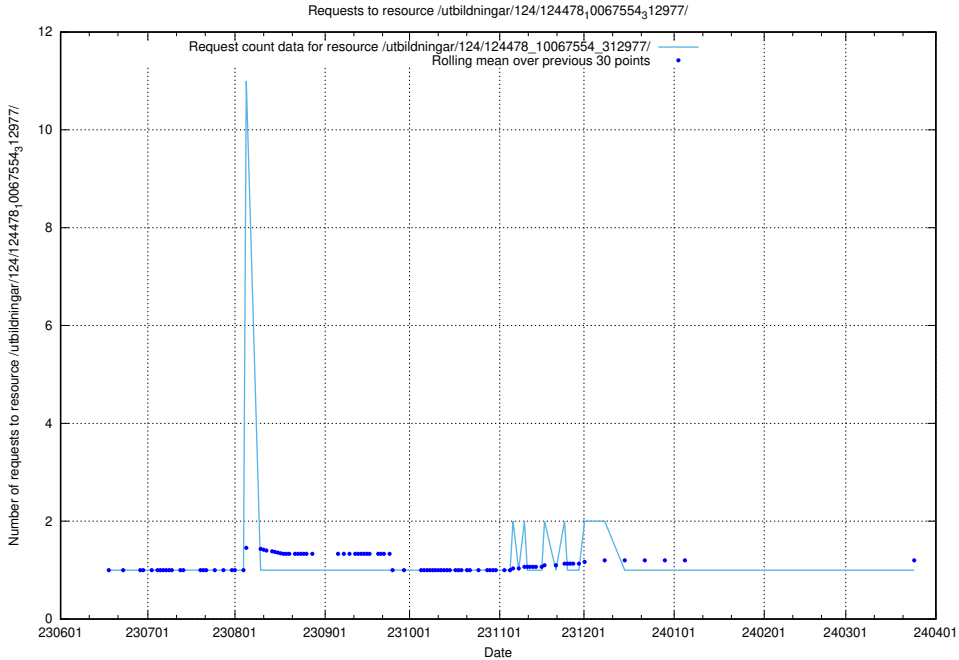

5.5531 Usage of /utbildningar/124/124478_10067554_312977/

Here, we count the number of requests to resource /utbildningar/124/124478_10067554_312977/.