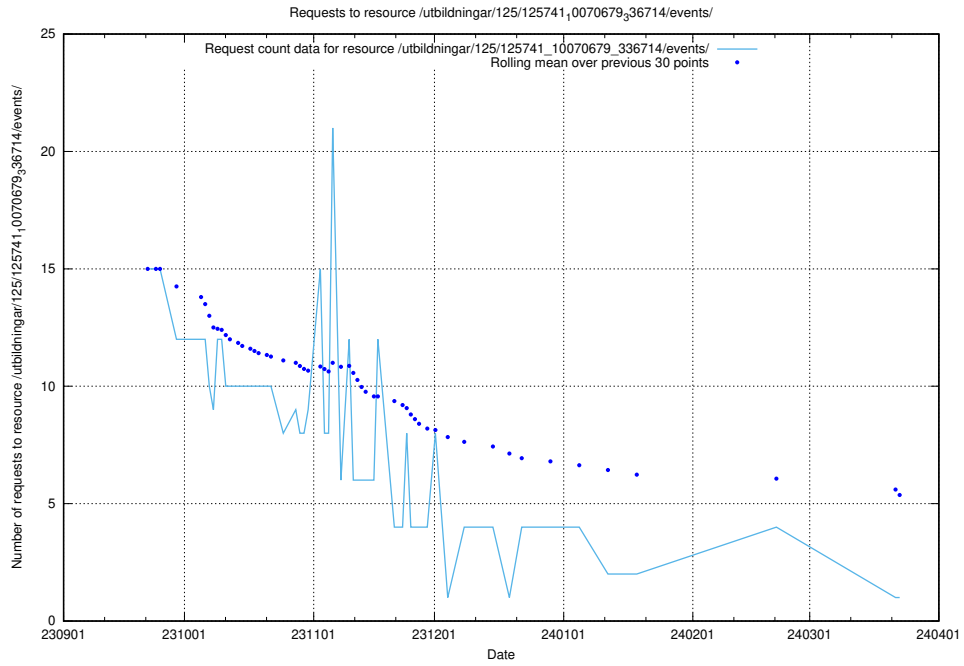

### 5.4146 Usage of /utbildningar/125/125741\_10070679\_336714/events/

Here, we count the number of requests to resource /utbildningar/125/125741\_10070679\_336714/events/