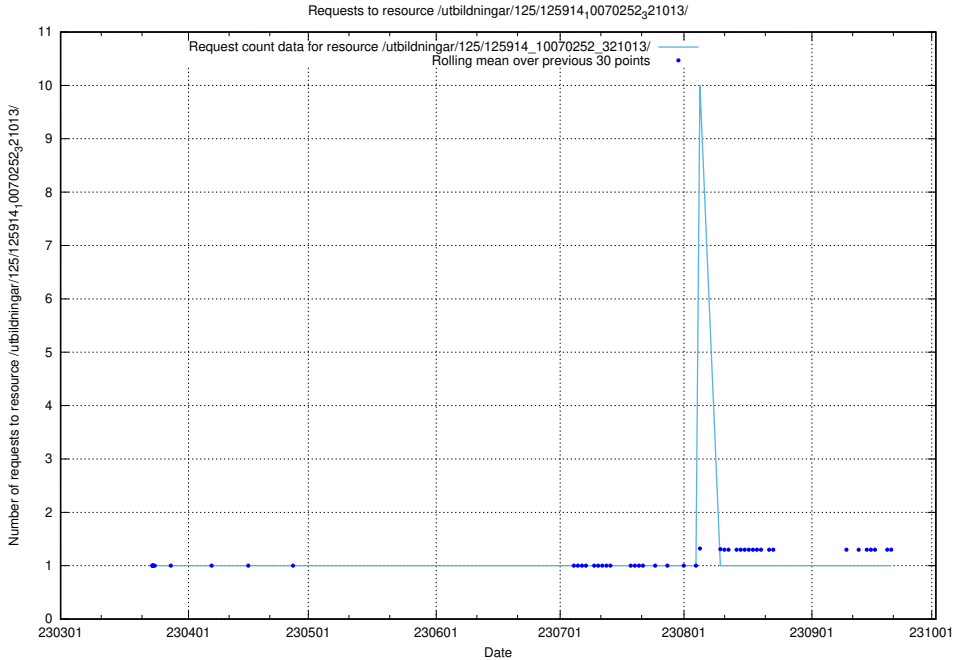

5.6088 Usage of /utbildningar/125/125914_10070252_321013/

Here, we count the number of requests to resource /utbildningar/125/125914_10070252_321013/.