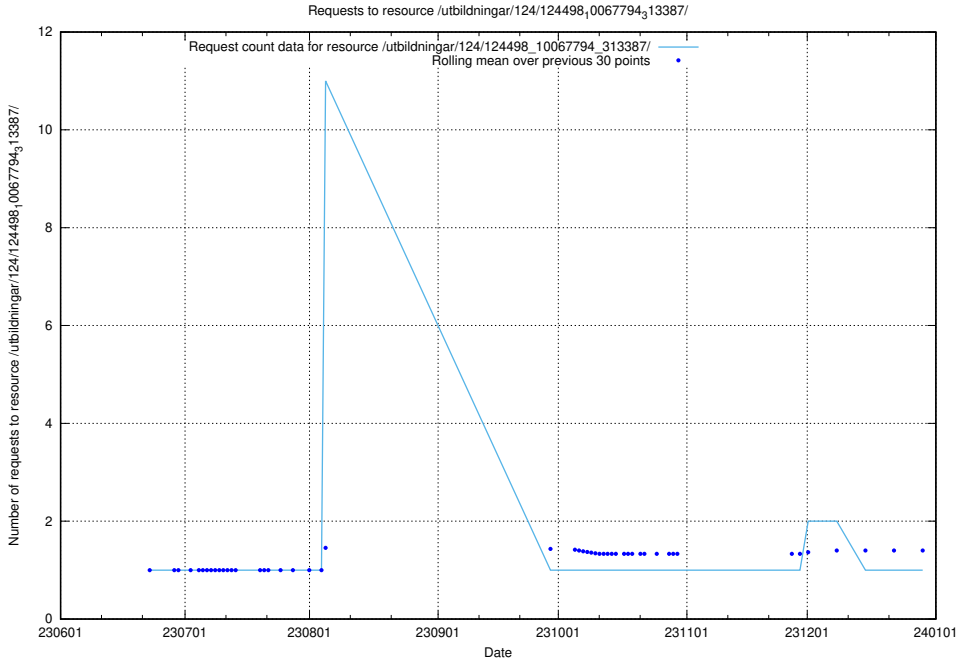

5.5450 Usage of /utbildningar/124/124498_10067794_313387/

Here, we count the number of requests to resource /utbildningar/124/124498_10067794_313387/.