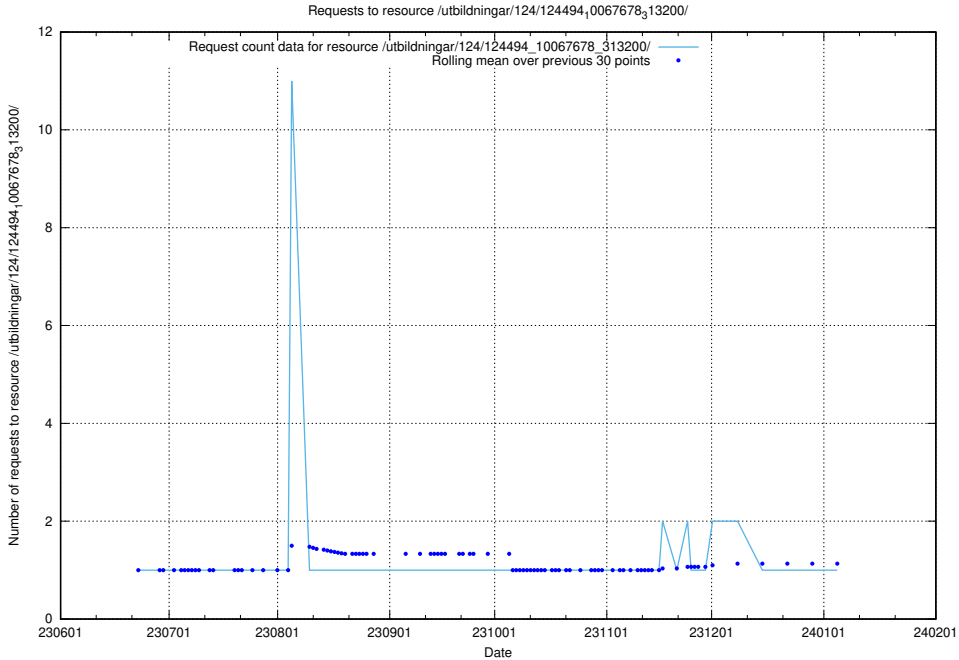

5.5451 Usage of /utbildningar/124/124494_10067678_313200/

Here, we count the number of requests to resource /utbildningar/124/124494_10067678_313200/.