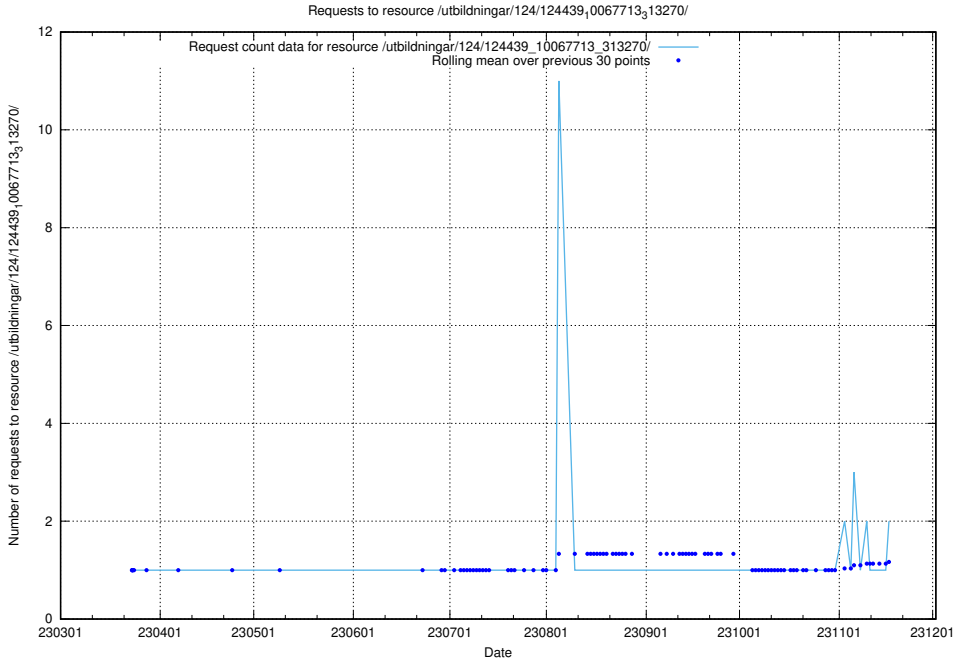

5.507 Usage of /utbildningar/124/124439_10067713_313270/

Here, we count the number of requests to resource /utbildningar/124/124439_10067713_313270/.