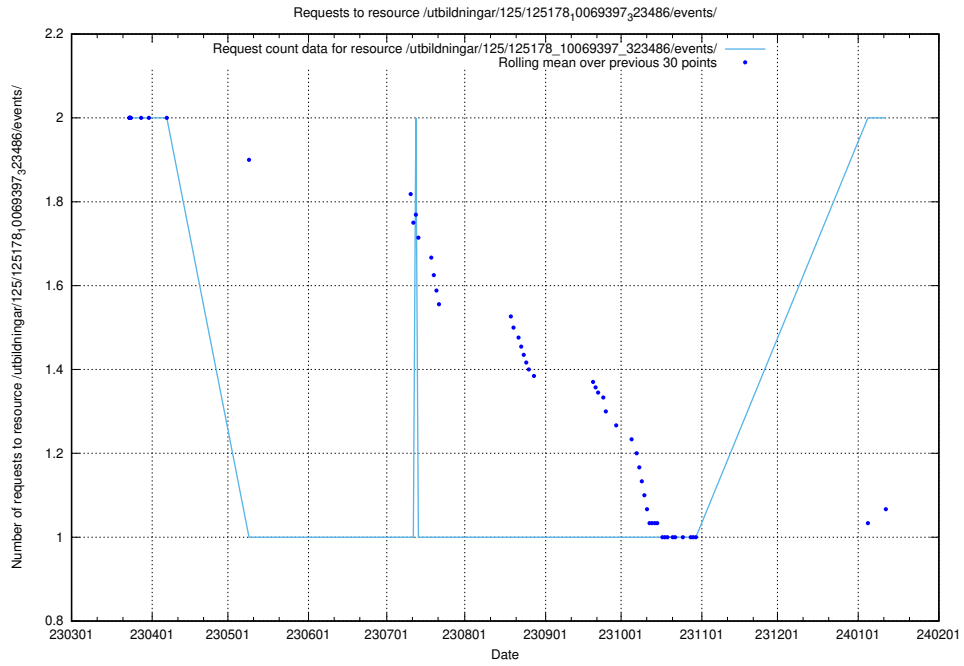

5.840 Usage of /utbildningar/125/125178_10069397_323486/events/

Here, we count the number of requests to resource /utbildningar/125/125178_10069397_323486/events/