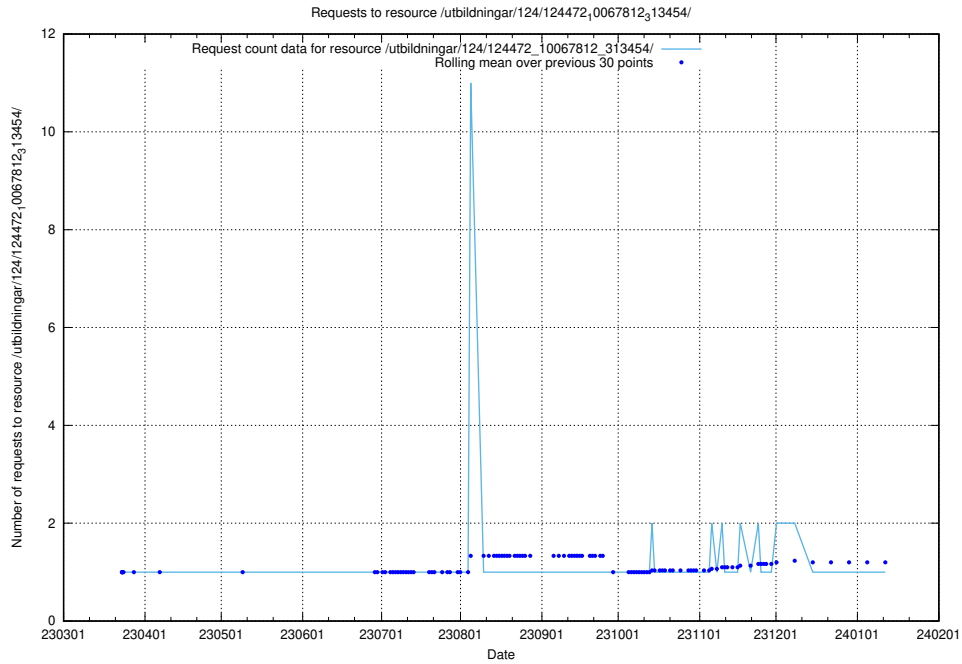

5.2620 Usage of /utbildningar/124/124472_10067812_313454/

Here, we count the number of requests to resource /utbildningar/124/124472_10067812_313454/.