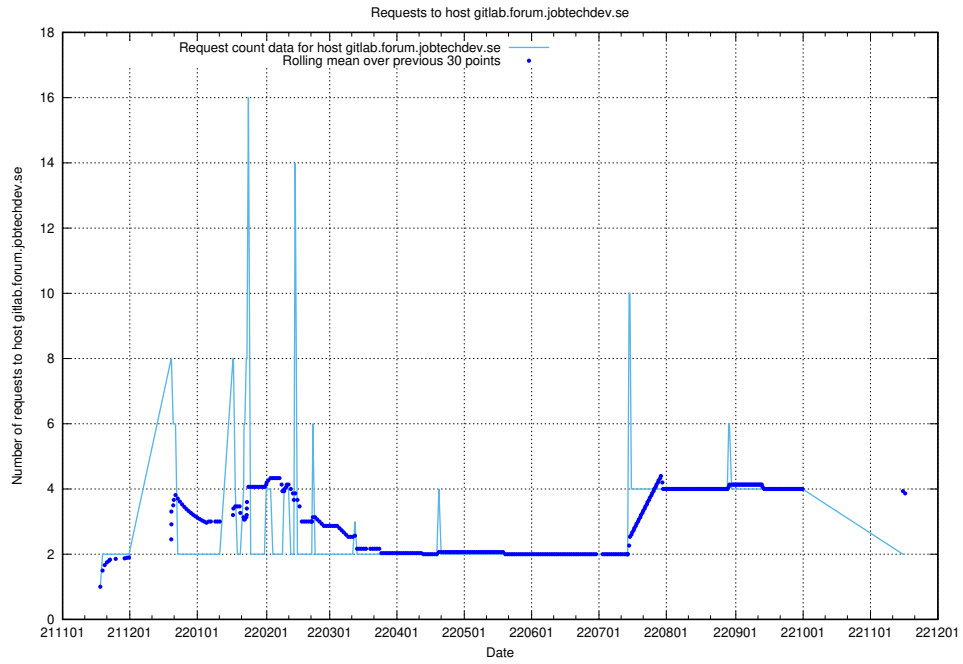

## 7.478 Usage of gitlab.forum.jobtechdev.se

Here, we count the number of requests to host gitlab.forum.jobtechdev.se.