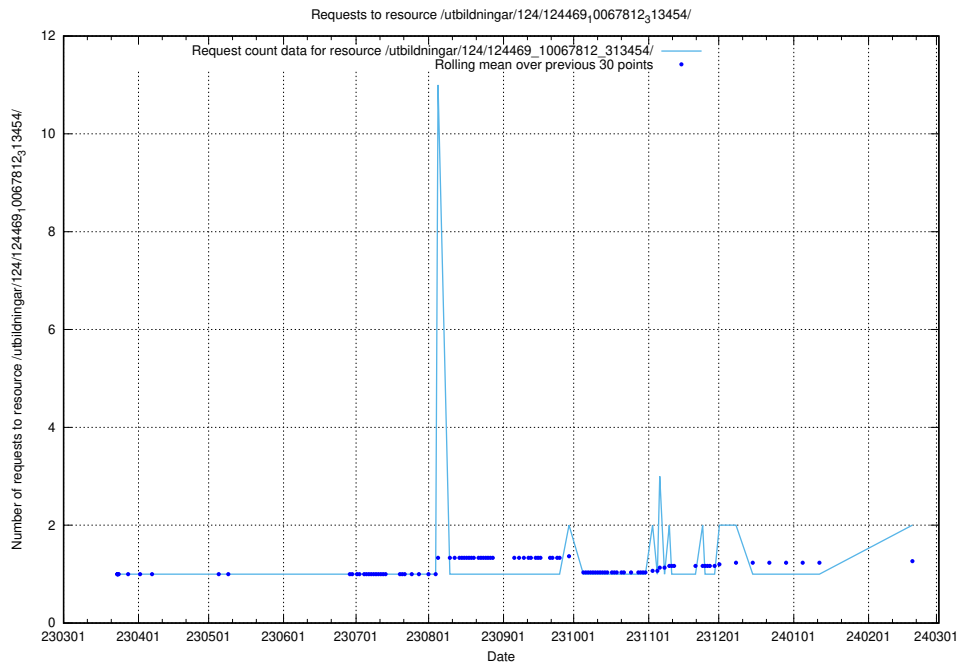

5.487 Usage of /utbildningar/124/124469_10067812_313454/

Here, we count the number of requests to resource /utbildningar/124/124469_10067812_313454/.