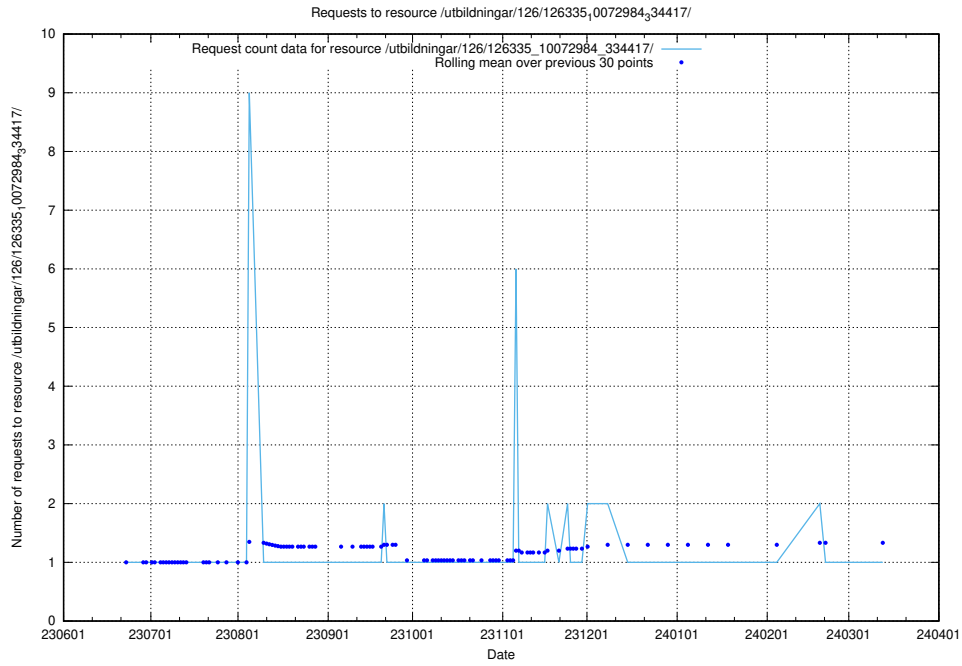

5.5325 Usage of /utbildningar/126/126335_10072984_334417/

Here, we count the number of requests to resource /utbildningar/126/126335_10072984_334417/.