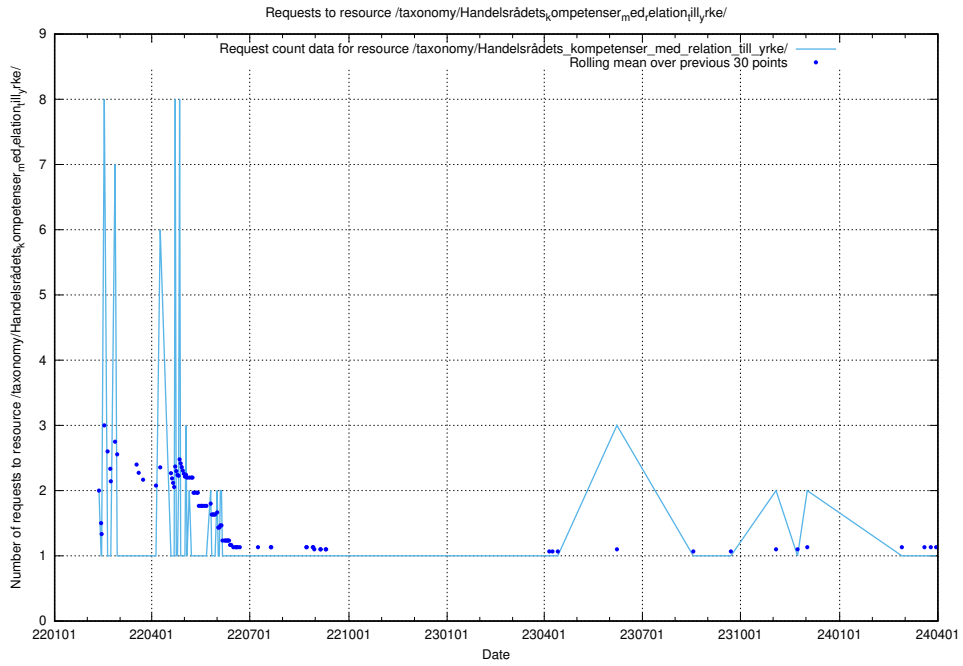

5.1366 Usage of /taxonomy/Handelsrådets_kompetenser_med_relation_till_yrke/

Here, we count the number of requests to resource /taxonomy/Handelsrådets_kompetenser_med_relation_till_yrke/