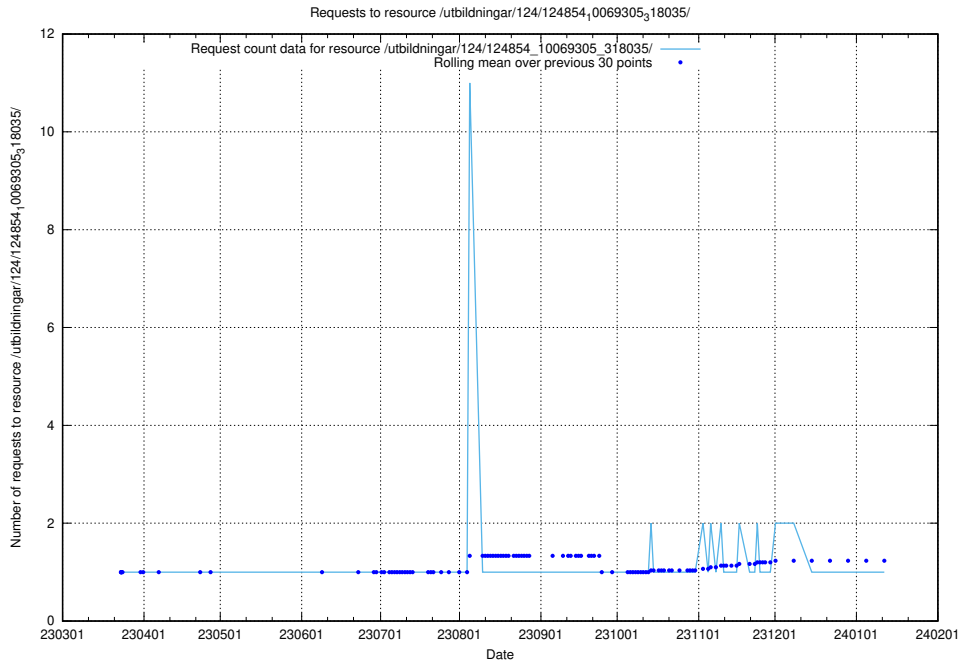

5.1105 Usage of /utbildningar/124/124854_10069305_318035/

Here, we count the number of requests to resource /utbildningar/124/124854_10069305_318035/.