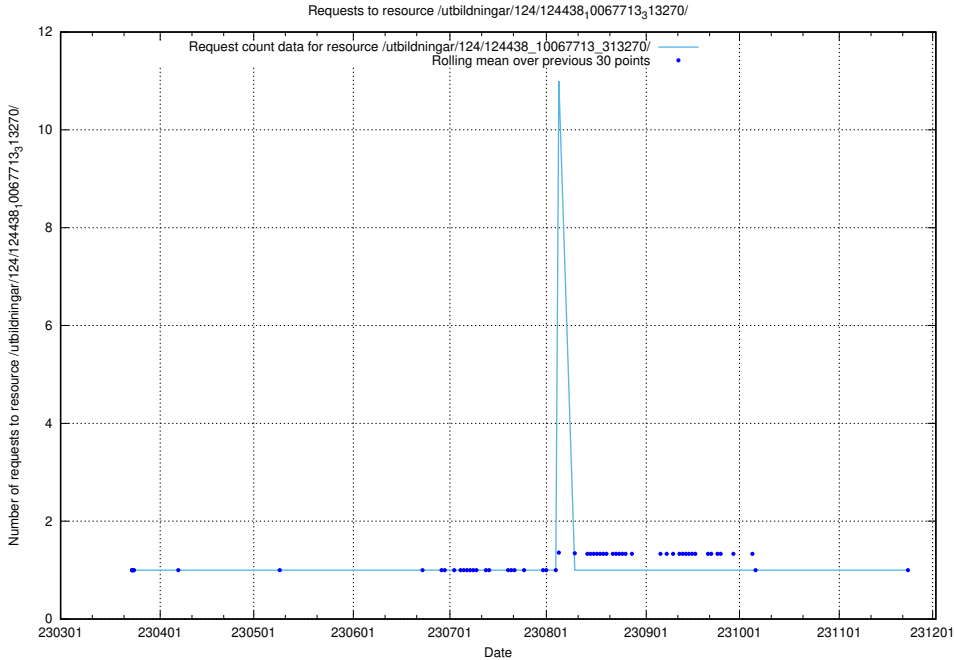

5.3322 Usage of /utbildningar/124/124438_10067713_313270/

Here, we count the number of requests to resource /utbildningar/124/124438_10067713_313270/.