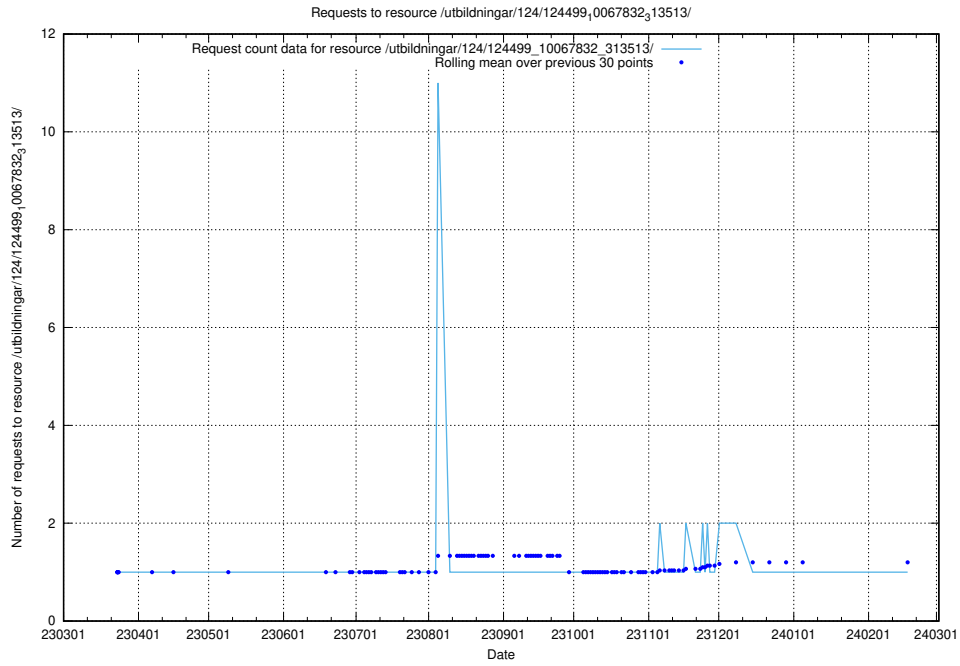

5.2090 Usage of /utbildningar/124/124499_10067832_313513/

Here, we count the number of requests to resource /utbildningar/124/124499_10067832_313513/.