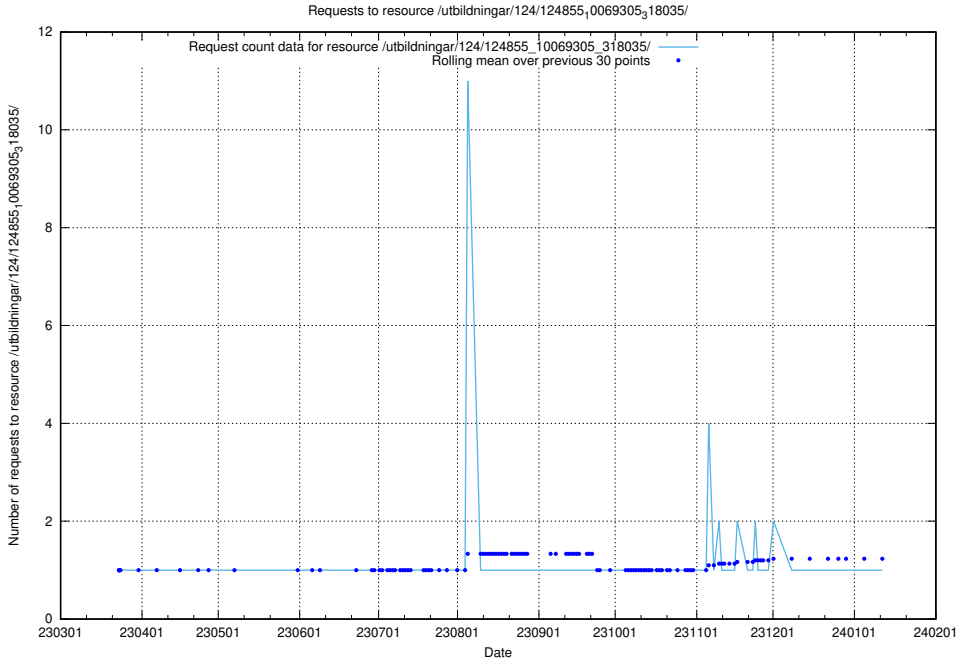

5.1095 Usage of /utbildningar/124/124855_10069305_318035/

Here, we count the number of requests to resource /utbildningar/124/124855_10069305_318035/.