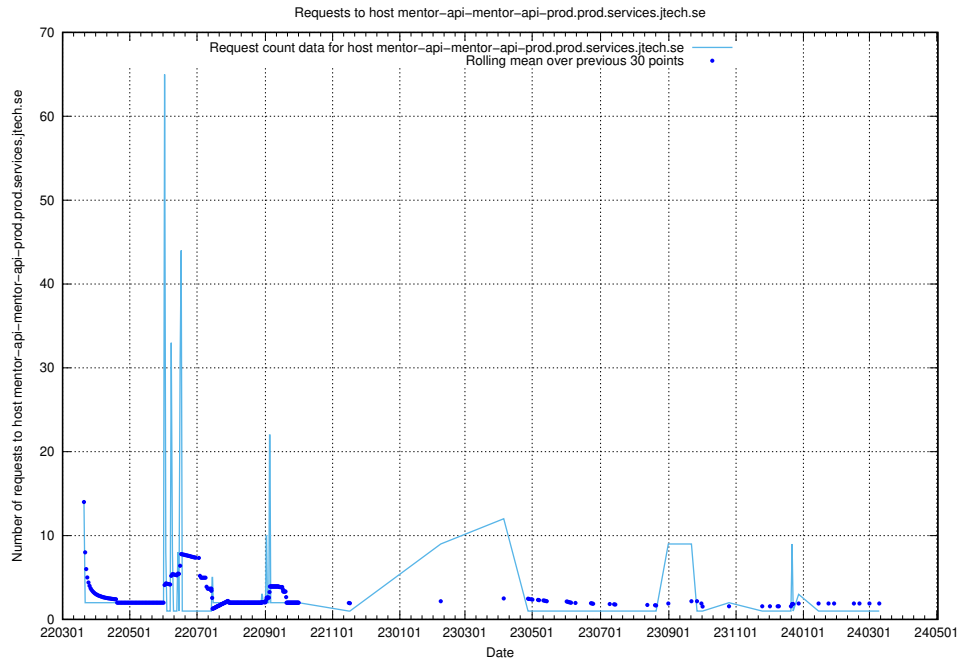

## 7.645 Usage of mentor-api-mentor-api-prod.prod.services.jtech.se

Here, we count the number of requests to host mentor-api-mentor-api-prod.prod.services.jtech.se.