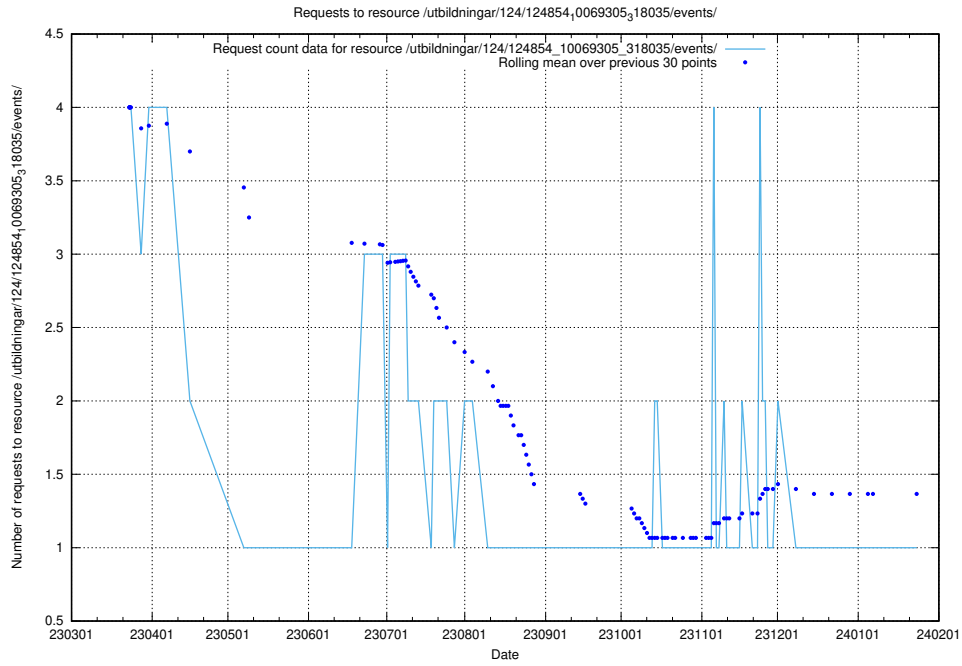

### 5.5897 Usage of /utbildningar/124/124533\_10067811\_313453/events/

Here, we count the number of requests to resource /utbildningar/124/124533\_10067811\_313453/events/