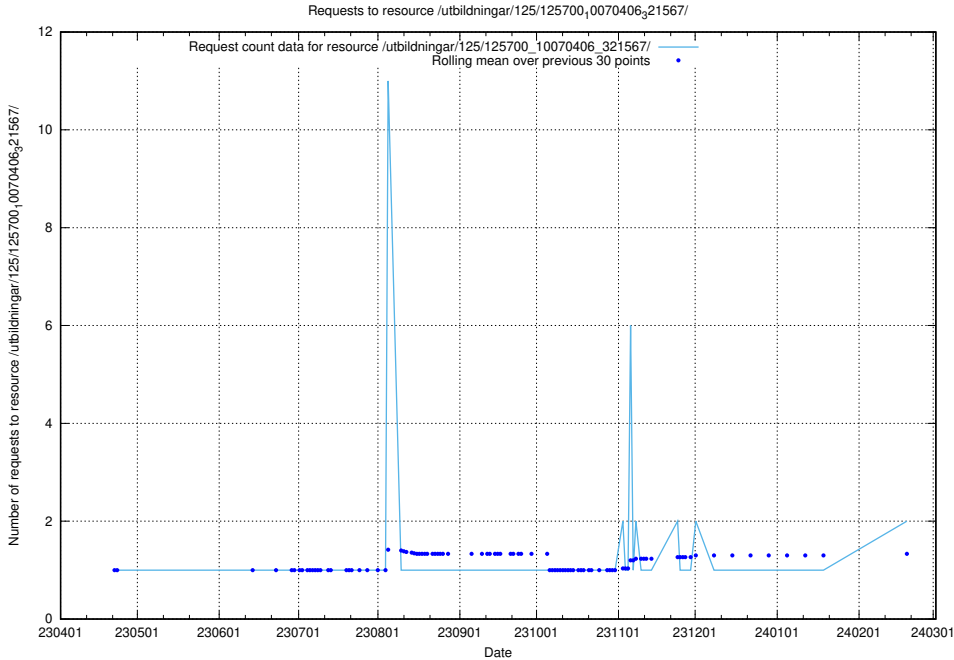

### 5.761 Usage of /utbildningar/125/125700\_10070406\_321567/

Here, we count the number of requests to resource /utbildningar/125/125700\_10070406\_321567/.