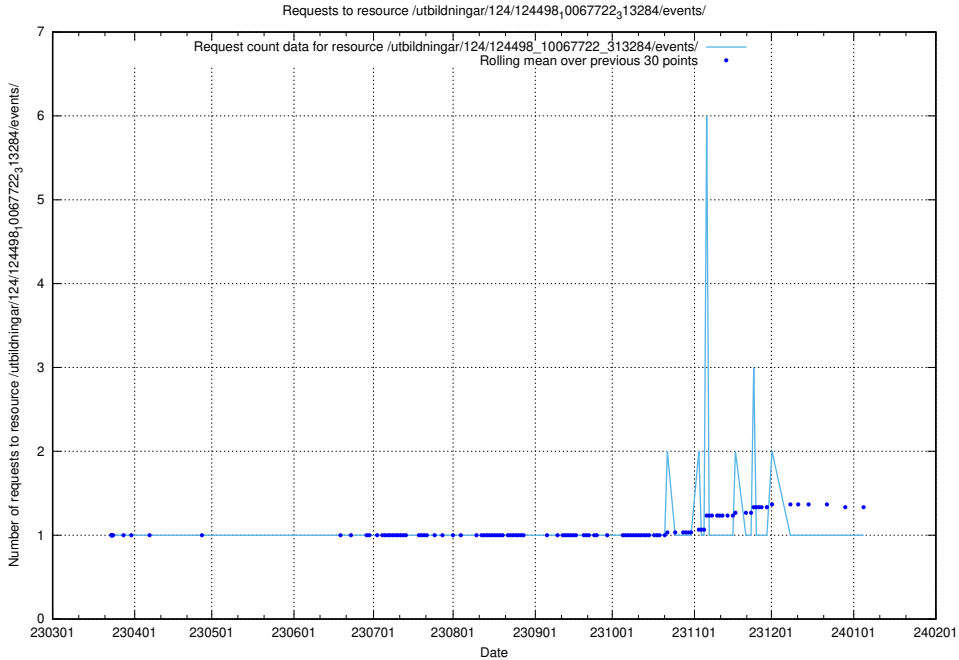

5.2330 Usage of /utbildningar/124/124498_10067722_313284/events/

Here, we count the number of requests to resource /utbildningar/124/124498_10067722_313284/events/