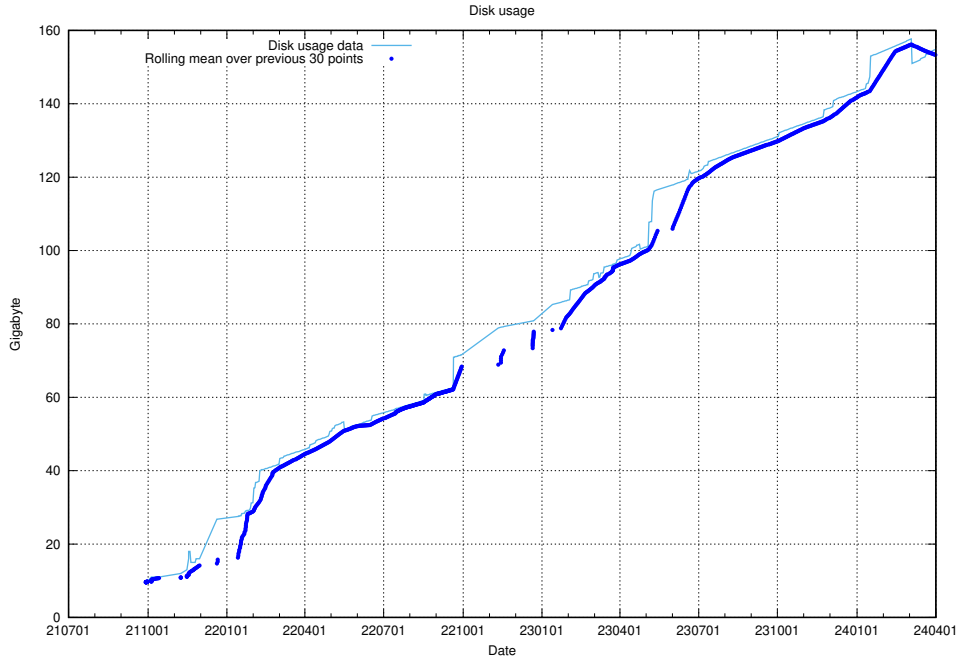

### 5.3 Usage of /utbildningar/122/122546\_10064745\_265894/events/

Here, we count the number of requests to resource /utbildningar/122/122546\_10064745\_265894/events/