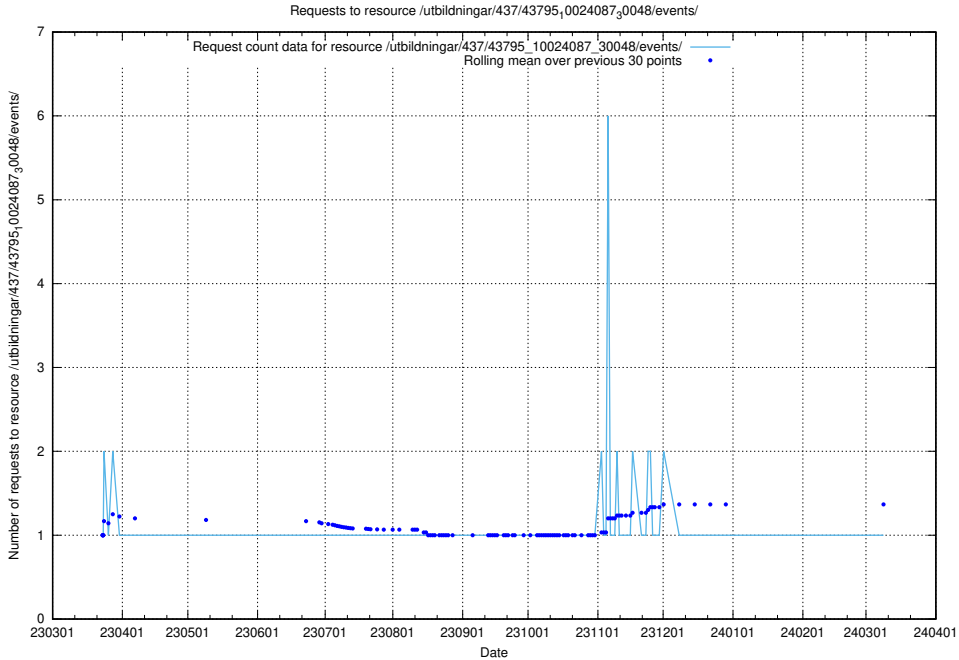

### 5.5994 Usage of /utbildningar/437/43795\_10024087\_30048/events/

Here, we count the number of requests to resource /utbildningar/437/43795\_10024087\_30048/events/.