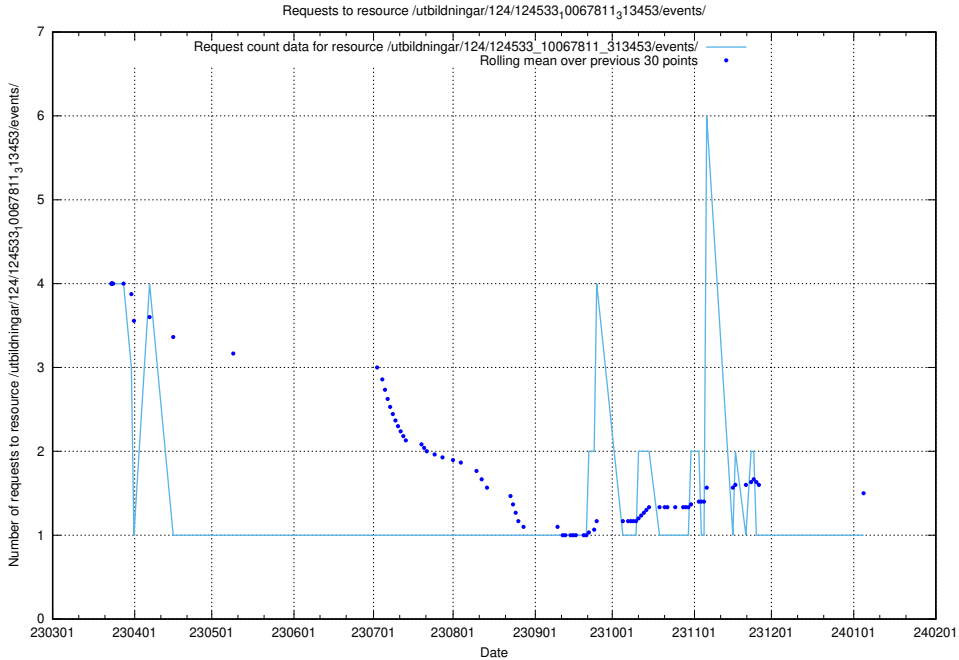

### 5.5897 Usage of /utbildningar/124/124533\_10067811\_313453/events/

Here, we count the number of requests to resource /utbildningar/124/124533\_10067811\_313453/events/