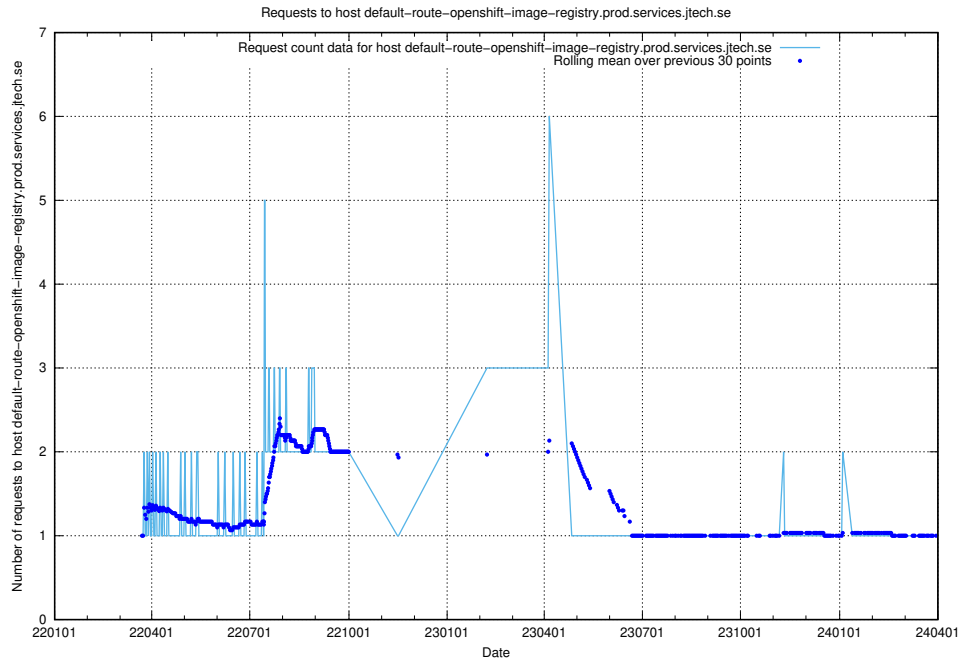

## 7.645 Usage of mentor-api-mentor-api-prod.prod.services.jtech.se

Here, we count the number of requests to host mentor-api-mentor-api-prod.prod.services.jtech.se.