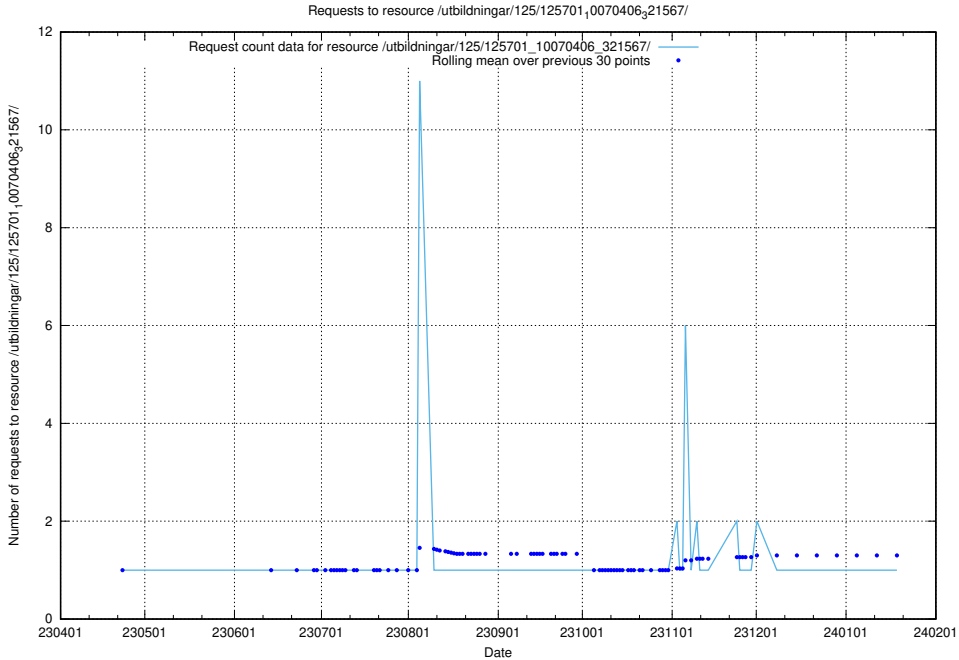

### 5.5706 Usage of /utbildningar/125/125701\_10070406\_321567/

Here, we count the number of requests to resource /utbildningar/125/125701\_10070406\_321567/.