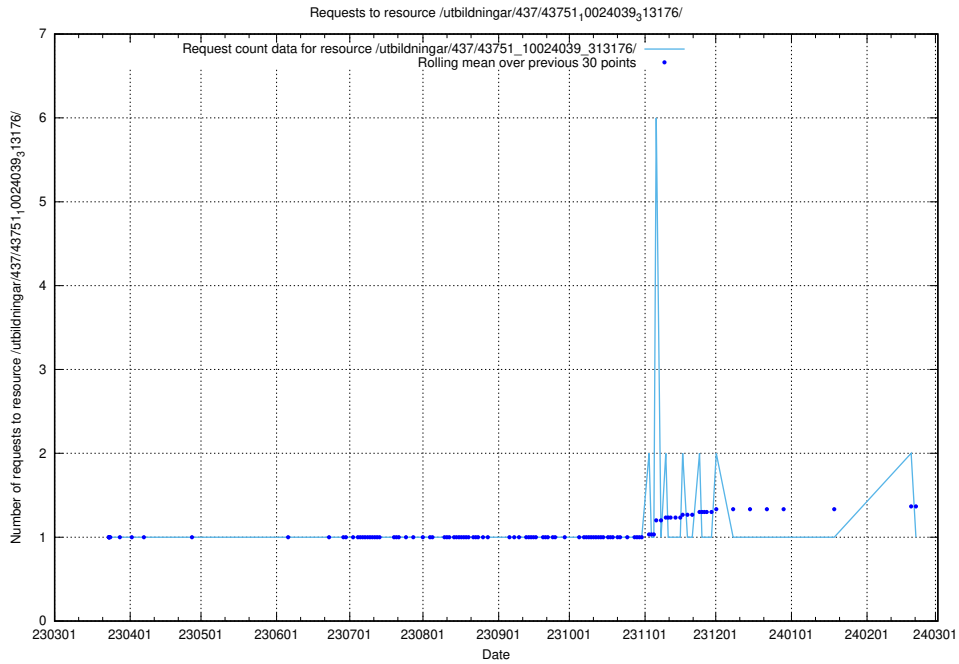

5.6014 Usage of /utbildningar/437/43751_10024039_313176/

Here, we count the number of requests to resource /utbildningar/437/43751_10024039_313176/.