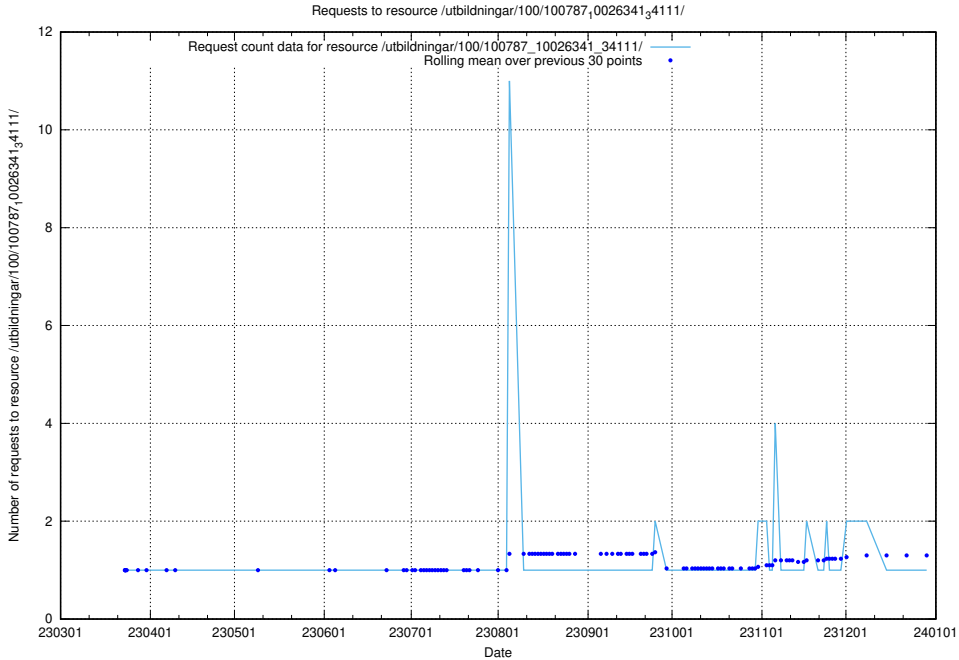

5.5180 Usage of /utbildningar/100/100787_10026341_34111/

Here, we count the number of requests to resource /utbildningar/100/100787_10026341_34111/.