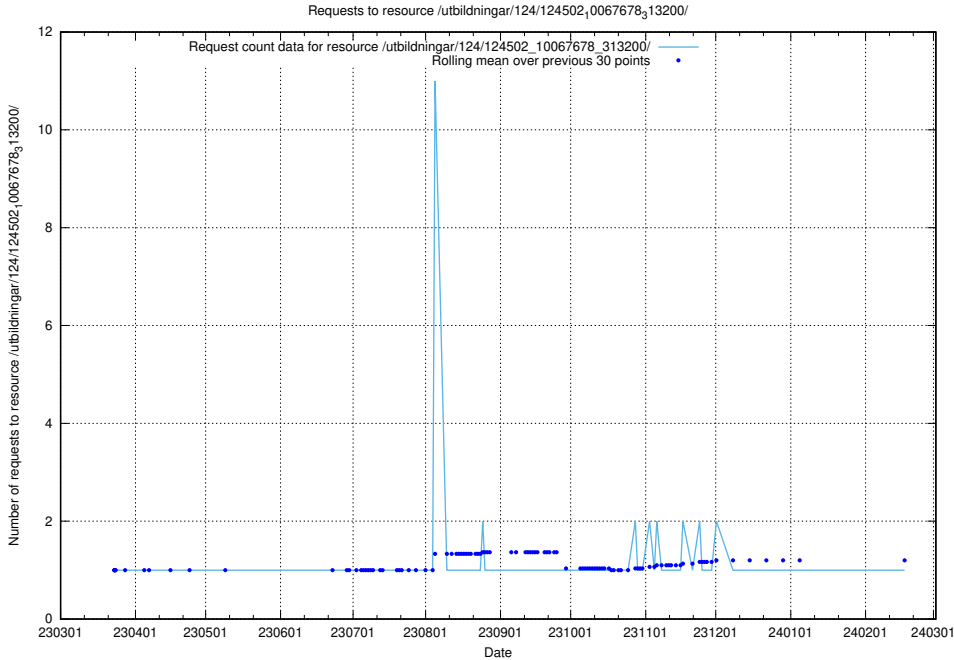

5.1826 Usage of /utbildningar/124/124502_10067678_313200/

Here, we count the number of requests to resource /utbildningar/124/124502_10067678_313200/.