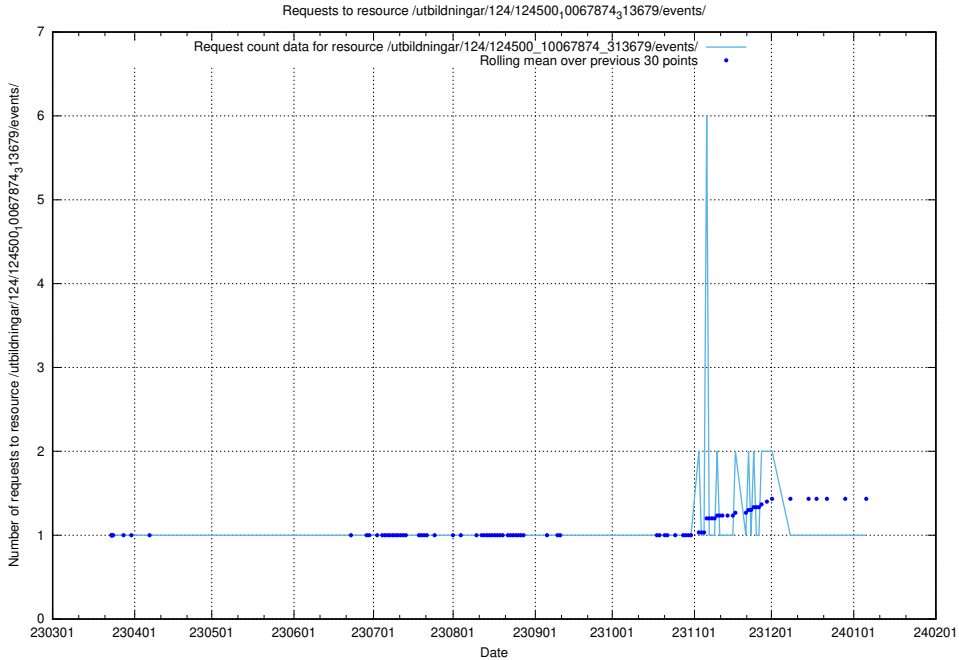

### 5.1927 Usage of /utbildningar/124/124500\_10067874\_313679/events/

Here, we count the number of requests to resource /utbildningar/124/124500\_10067874\_313679/events/