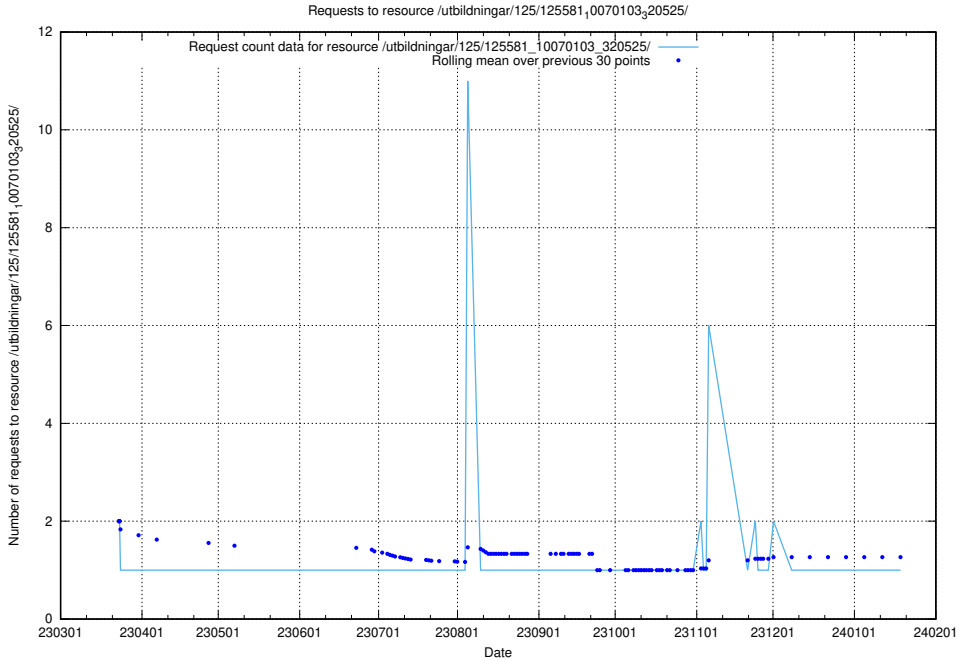

5.5921 Usage of /utbildningar/125/125581_10070103_320525/

Here, we count the number of requests to resource /utbildningar/125/125581_10070103_320525/.