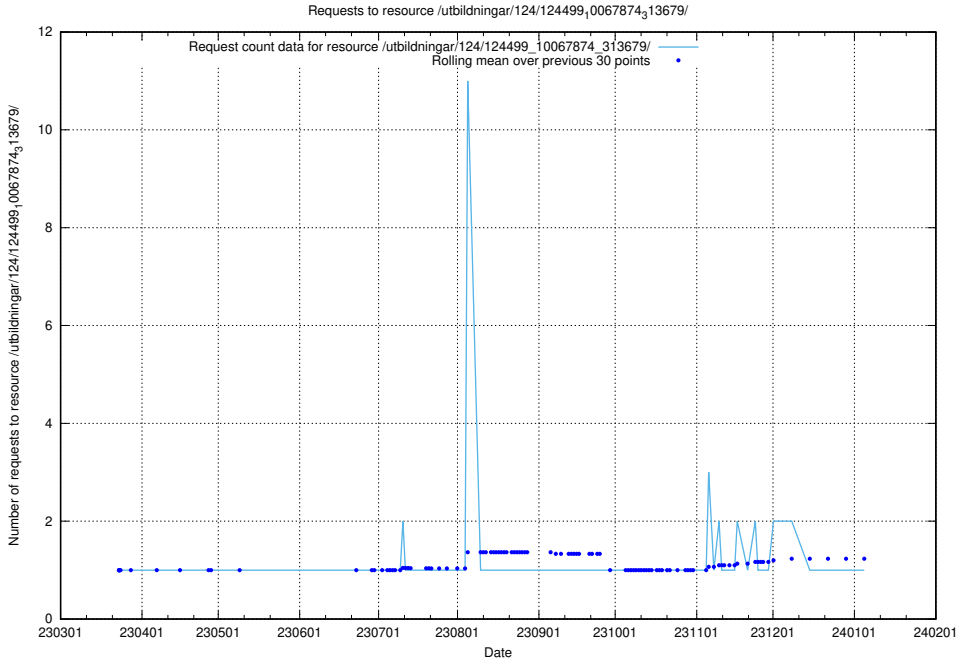

5.1997 Usage of /utbildningar/124/124499_10067874_313679/

Here, we count the number of requests to resource /utbildningar/124/124499_10067874_313679/.