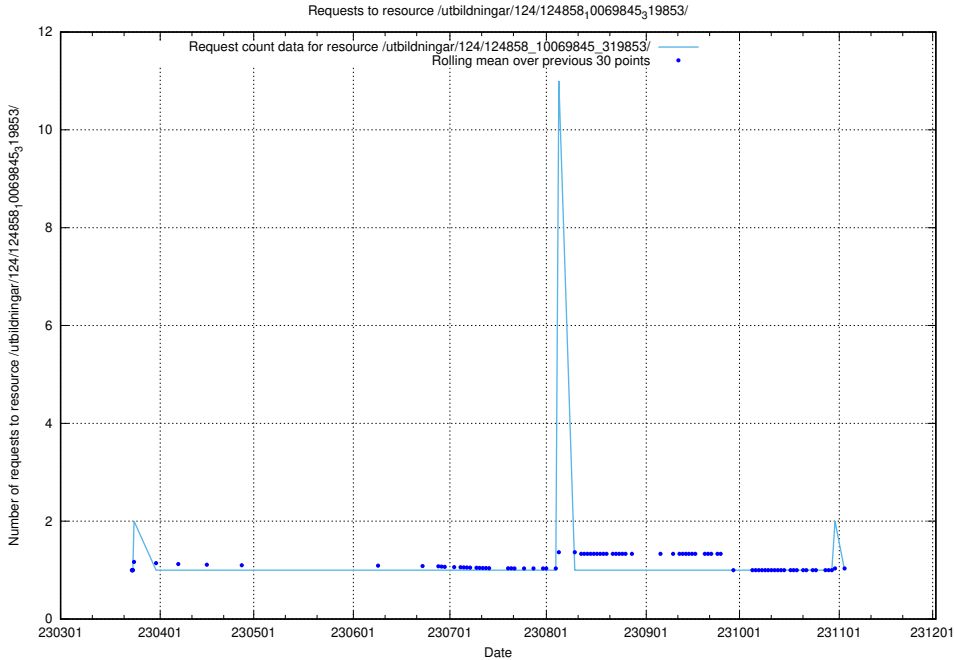

5.1080 Usage of /utbildningar/124/124858_10069845_319853/

Here, we count the number of requests to resource /utbildningar/124/124858_10069845_319853/.