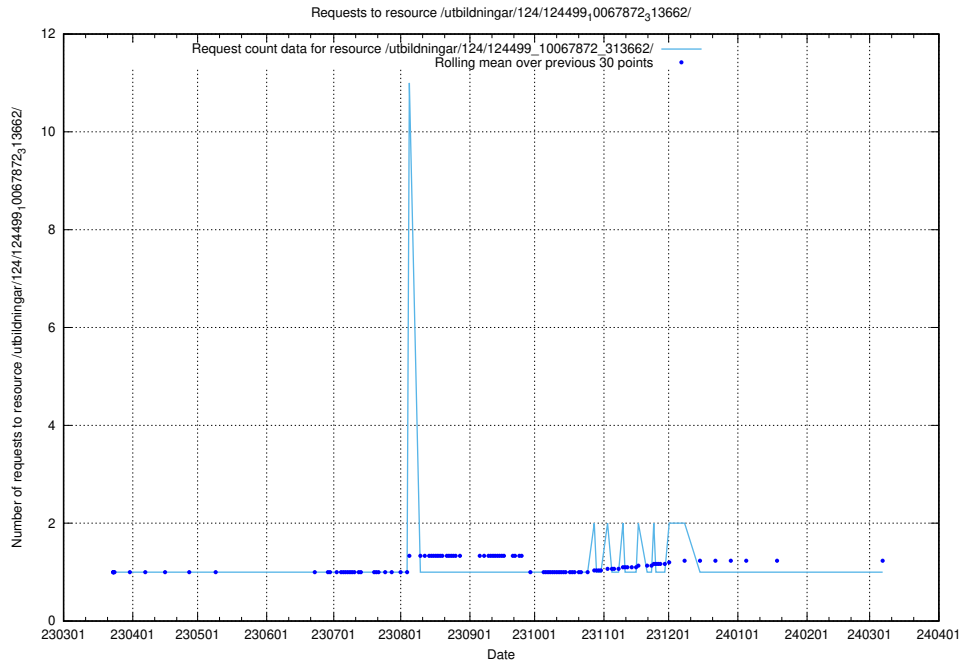

5.2008 Usage of /utbildningar/124/124499_10067872_313662/

Here, we count the number of requests to resource /utbildningar/124/124499_10067872_313662/.