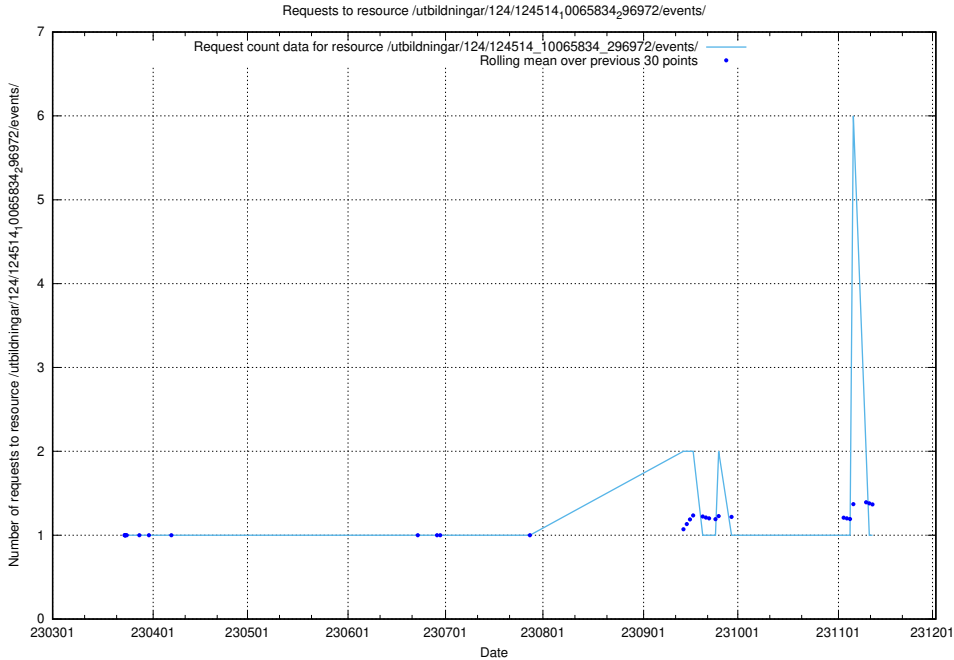

### 5.1743 Usage of /utbildningar/124/124514\_10065834\_296972/events/

Here, we count the number of requests to resource /utbildningar/124/124514\_10065834\_296972/events/