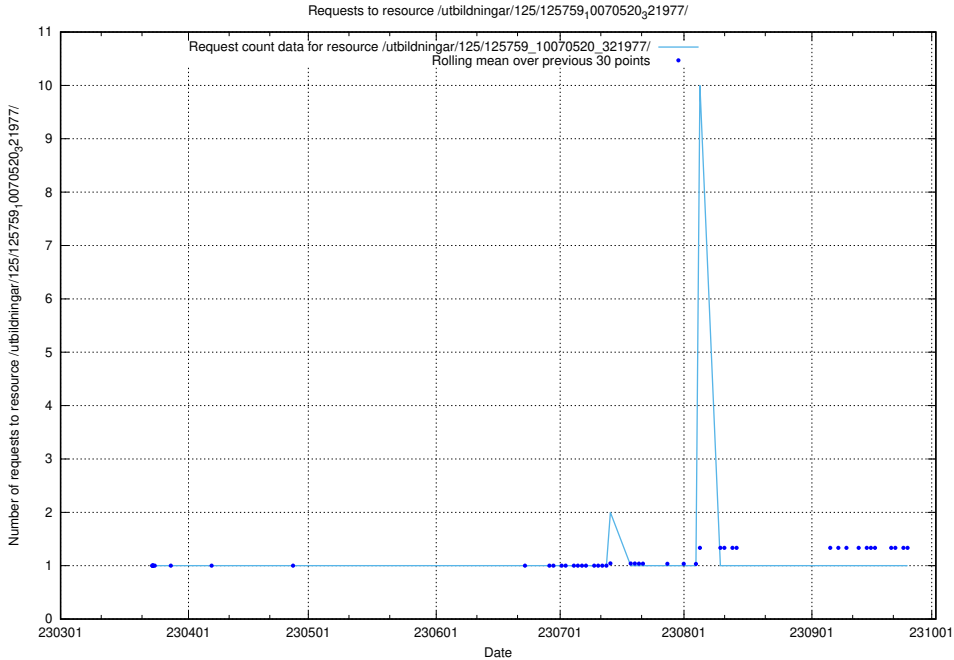

5.6091 Usage of /utbildningar/125/125759_10070520_321977/

Here, we count the number of requests to resource /utbildningar/125/125759_10070520_321977/.