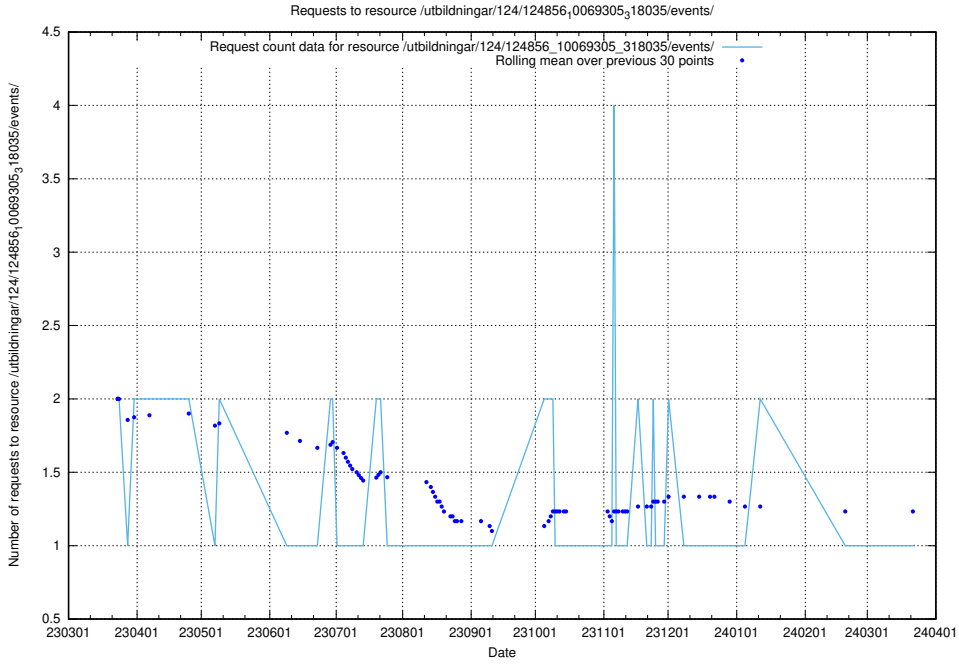

### 5.5927 Usage of /utbildningar/124/124856\_10069305\_318035/events/

Here, we count the number of requests to resource /utbildningar/124/124856\_10069305\_318035/events/