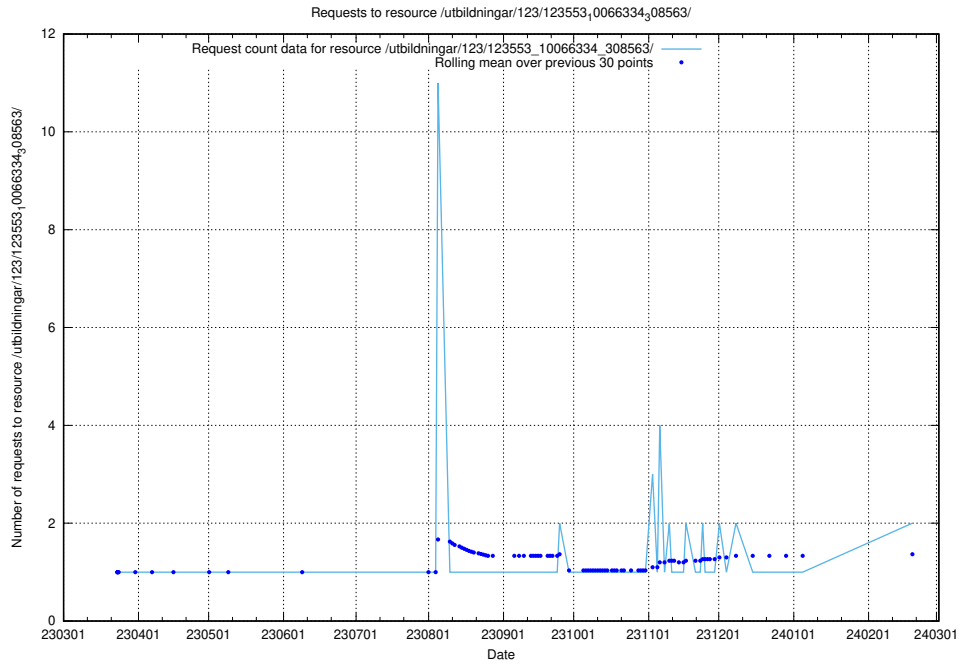

5.584 Usage of /utbildningar/123/123553_10066334_308563/

Here, we count the number of requests to resource /utbildningar/123/123553_10066334_308563/.