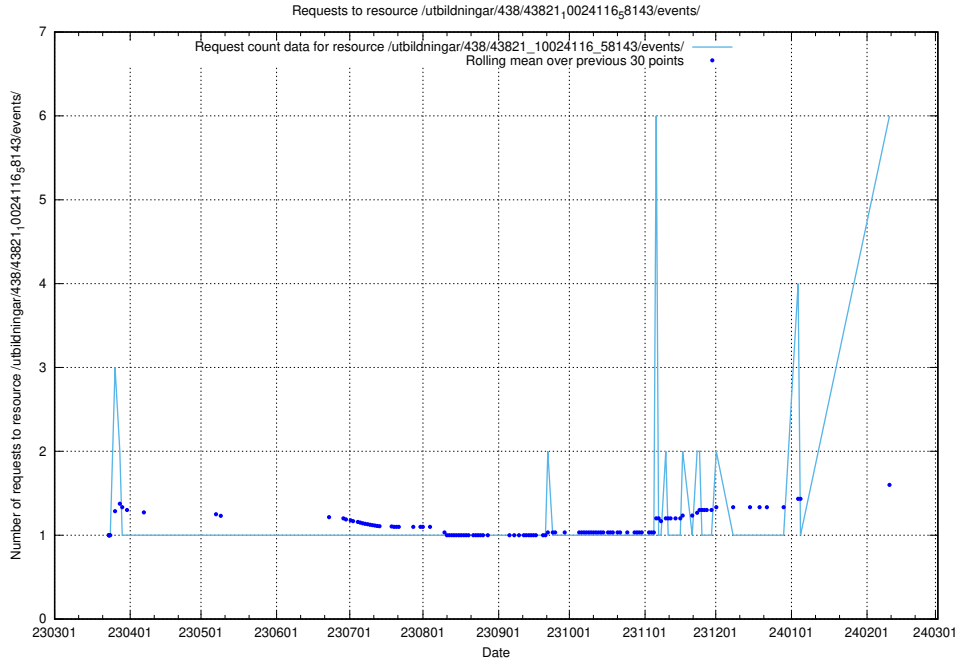

5.105 Usage of /utbildningar/438/43821_10024116_58143/events/

Here, we count the number of requests to resource /utbildningar/438/43821_10024116_58143/events/.