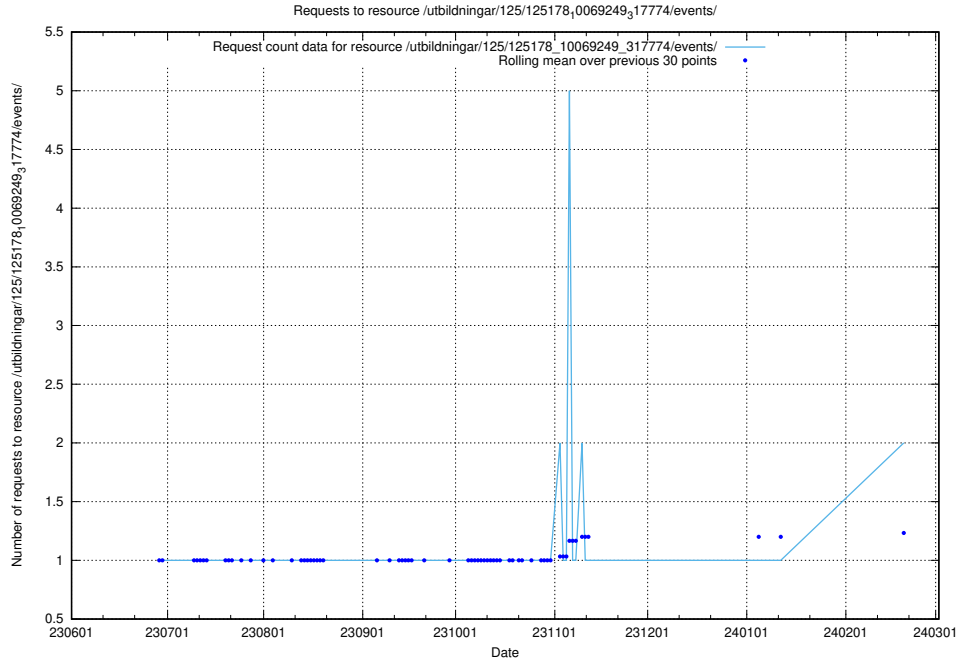

5.678 Usage of /utbildningar/125/125178_10069249_317774/events/

Here, we count the number of requests to resource /utbildningar/125/125178_10069249_317774/events/