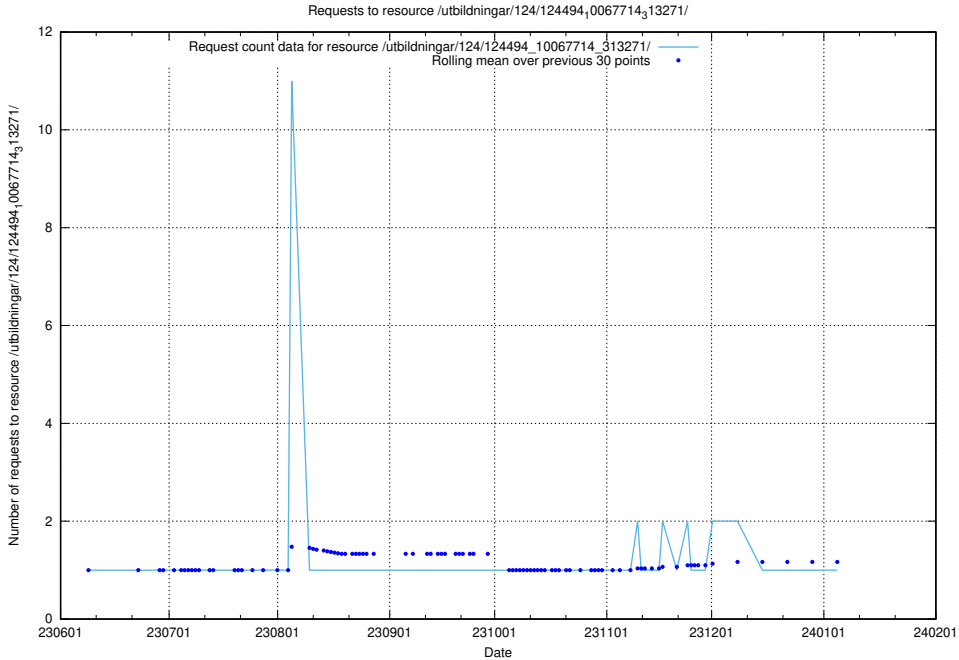

5.5569 Usage of /utbildningar/124/124494_10067714_313271/

Here, we count the number of requests to resource /utbildningar/124/124494_10067714_313271/.