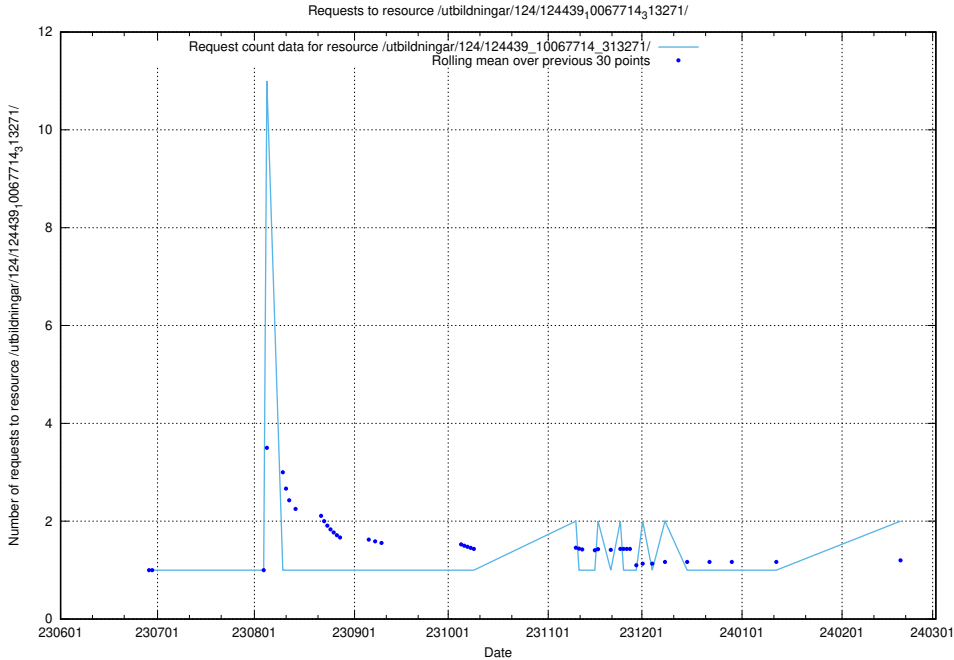

5.687 Usage of /utbildningar/124/124439_10067714_313271/

Here, we count the number of requests to resource /utbildningar/124/124439_10067714_313271/.