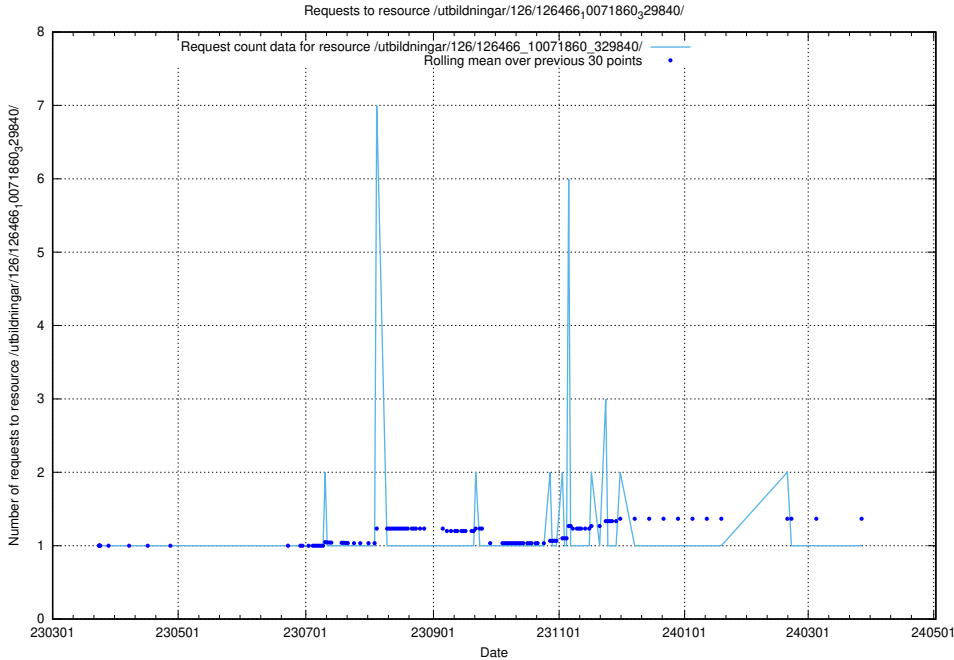

5.6048 Usage of /utbildningar/126/126466_10071860_329840/

Here, we count the number of requests to resource /utbildningar/126/126466_10071860_329840/.