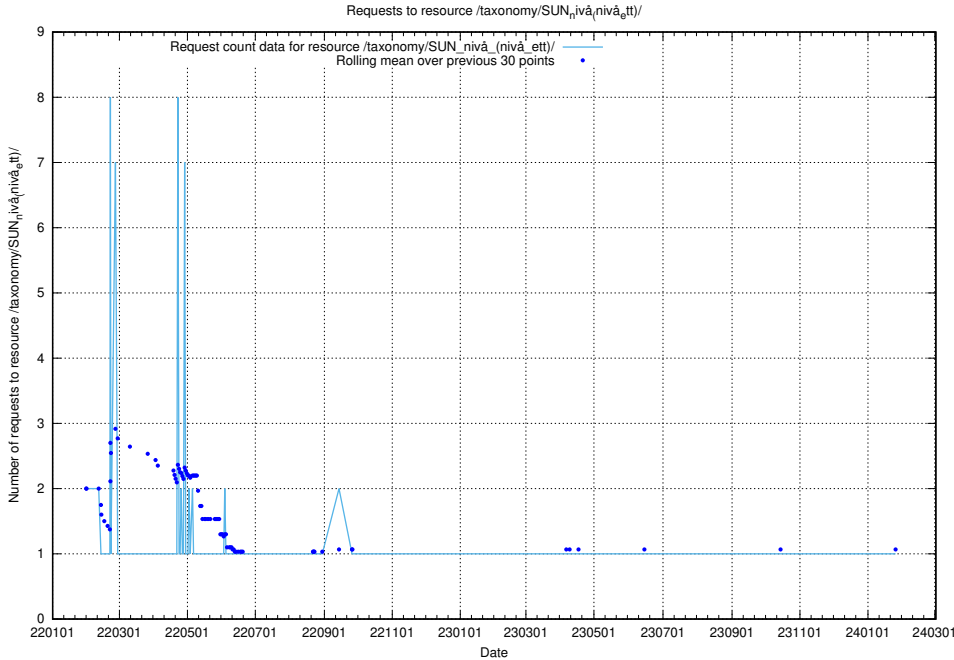

### 5.2963 Usage of /utbildningar/utb\_emil/125/125740\_10070675\_322470/events/

Here, we count the number of requests to resource /utbildningar/utb\_emil/125/125740\_10070675\_322470/events/