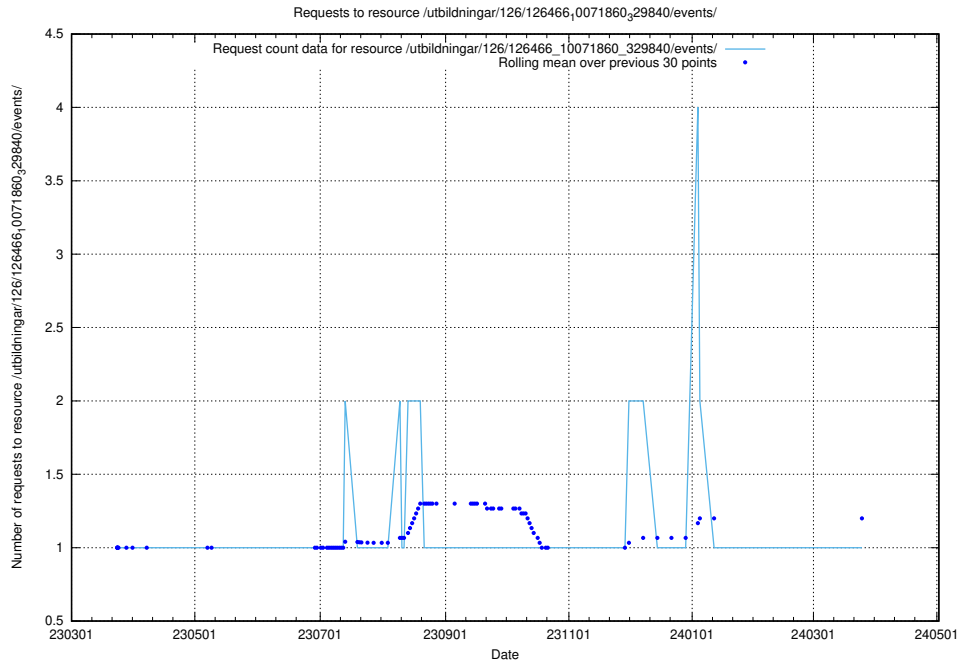

### 5.6047 Usage of /utbildningar/126/126466\_10071860\_329840/events/

Here, we count the number of requests to resource /utbildningar/126/126466\_10071860\_329840/events/