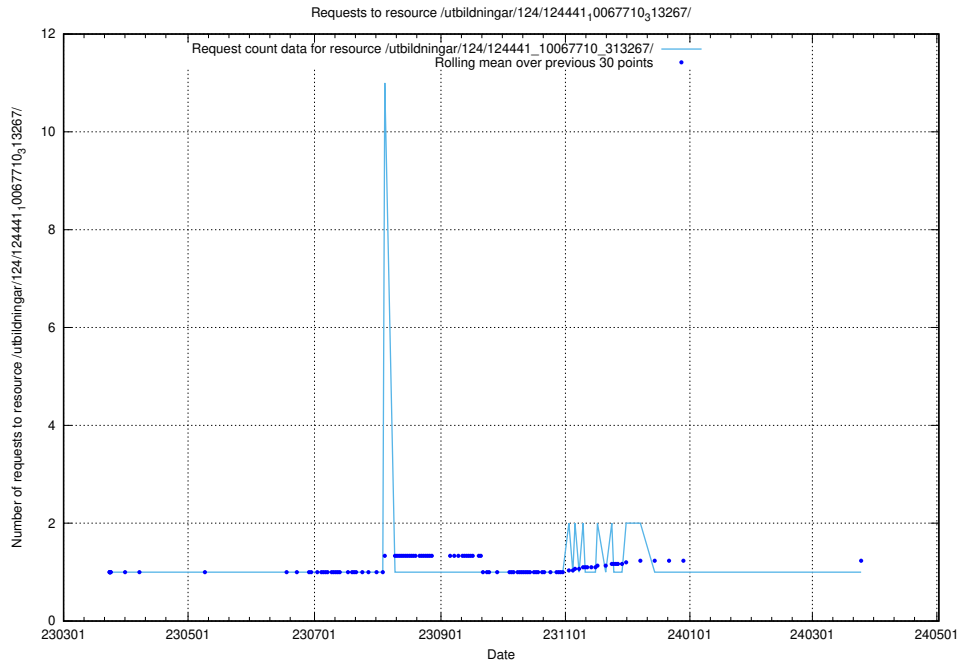

5.3165 Usage of /utbildningar/124/124441_10067710_313267/

Here, we count the number of requests to resource /utbildningar/124/124441_10067710_313267/.