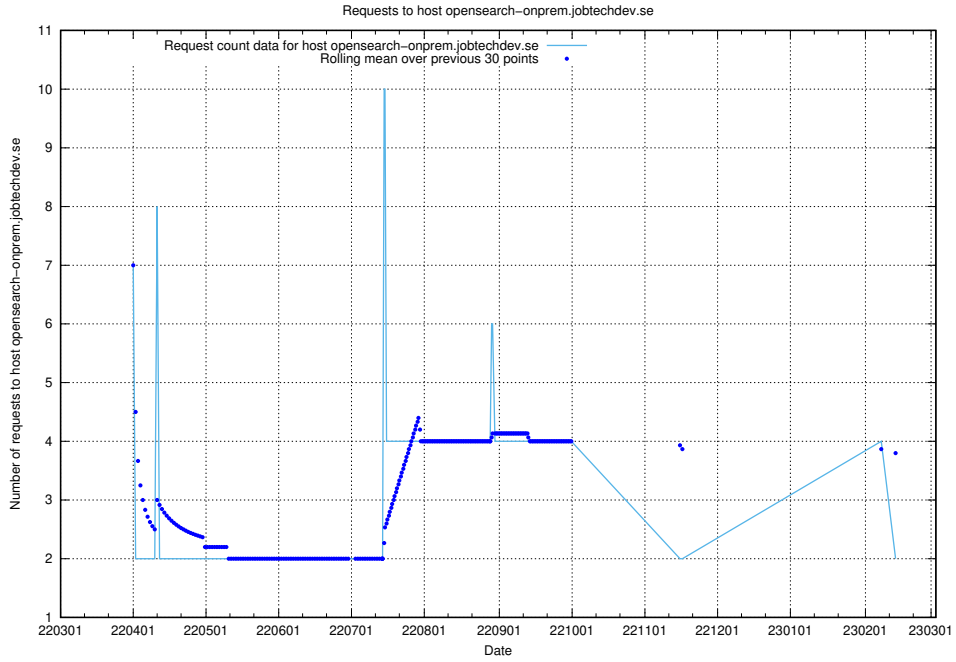

## 7.478 Usage of gitlab.forum.jobtechdev.se

Here, we count the number of requests to host gitlab.forum.jobtechdev.se.