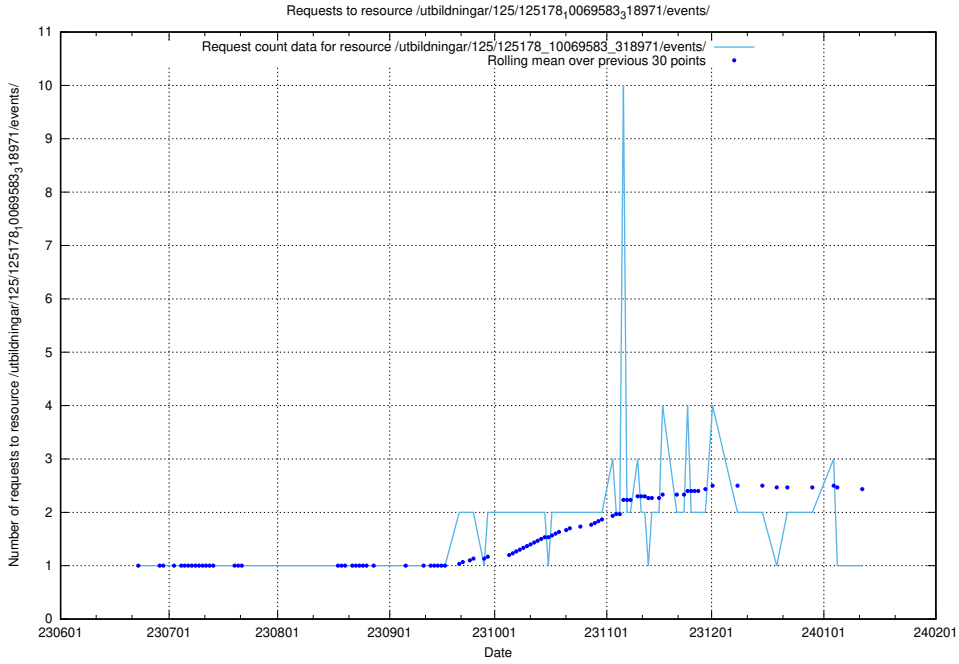

5.5383 Usage of /utbildningar/125/125178_10069583_318971/events/

Here, we count the number of requests to resource /utbildningar/125/125178_10069583_318971/events/