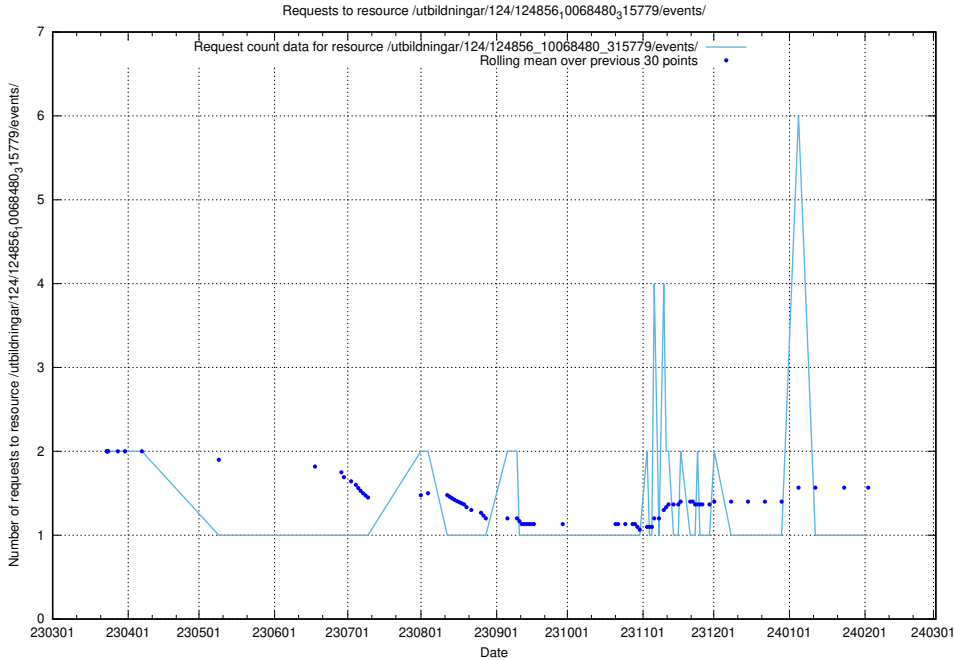

5.5928 Usage of /utbildningar/124/124856_10068480_315779/events/

Here, we count the number of requests to resource /utbildningar/124/124856_10068480_315779/events/