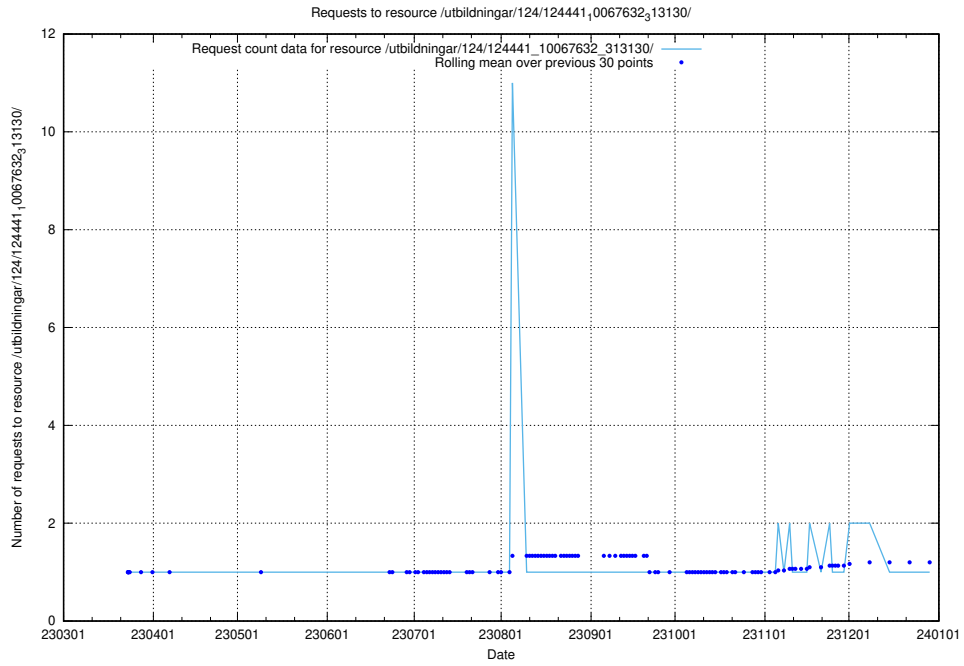

5.3197 Usage of /utbildningar/124/124441_10067632_313130/

Here, we count the number of requests to resource /utbildningar/124/124441_10067632_313130/.