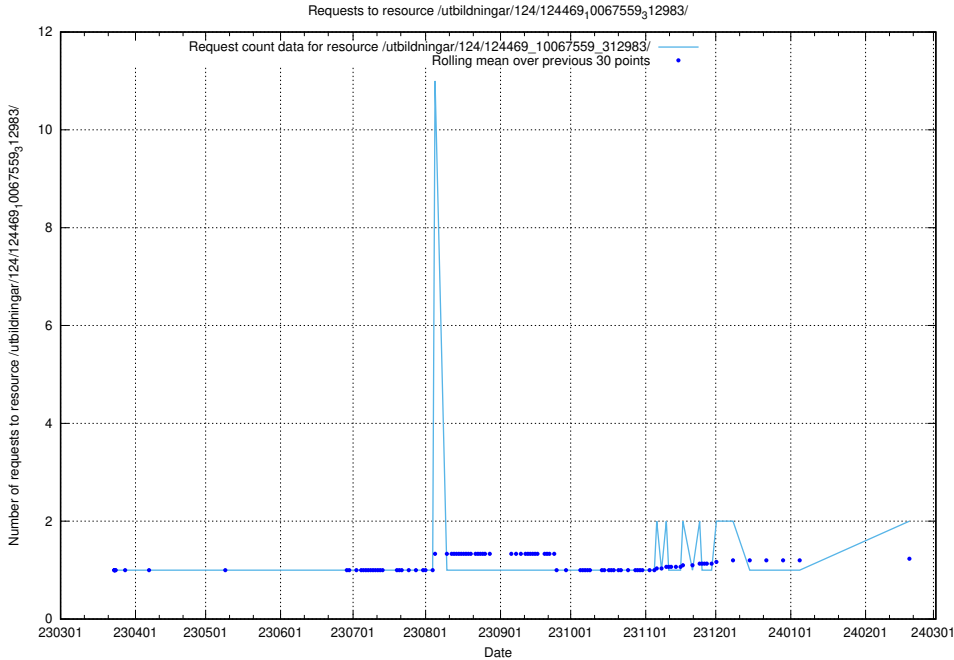

5.496 Usage of /utbildningar/124/124469_10067559_312983/

Here, we count the number of requests to resource /utbildningar/124/124469_10067559_312983/.