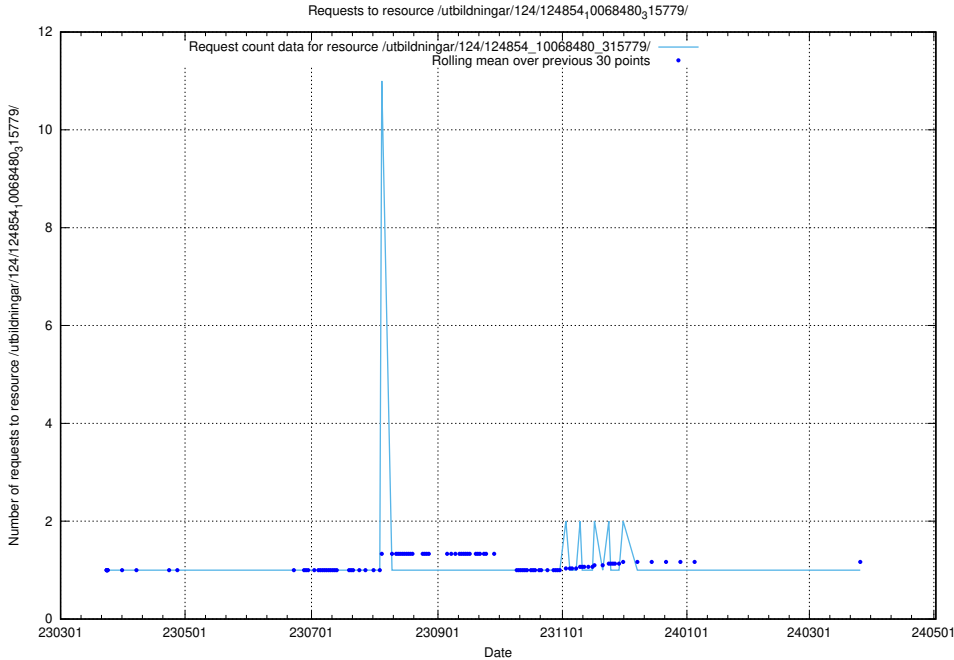

5.1110 Usage of /utbildningar/124/124854_10068480_315779/

Here, we count the number of requests to resource /utbildningar/124/124854_10068480_315779/.