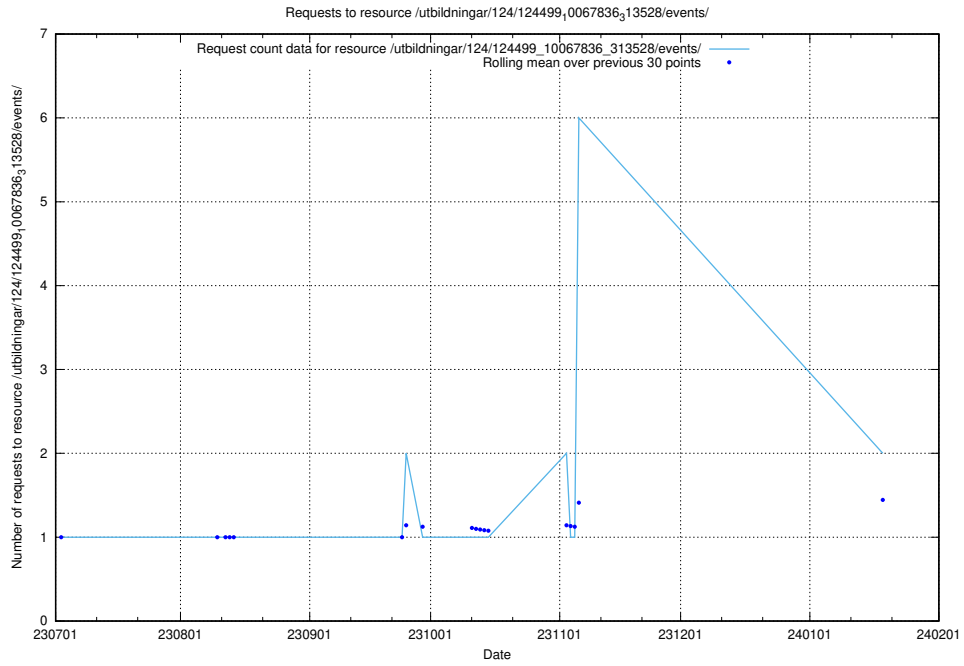

### 5.666 Usage of /utbildningar/124/124499\_10067836\_313528/events/

Here, we count the number of requests to resource /utbildningar/124/124499\_10067836\_313528/events/