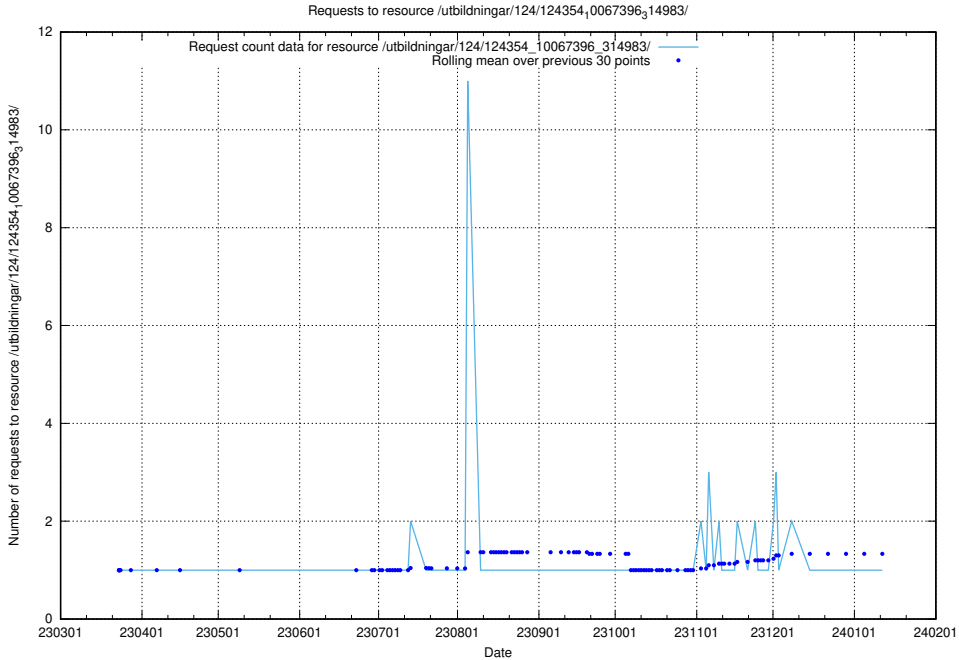

### 5.3538 Usage of /utbildningar/124/124354\_10067396\_314983/

Here, we count the number of requests to resource /utbildningar/124/124354\_10067396\_314983/.