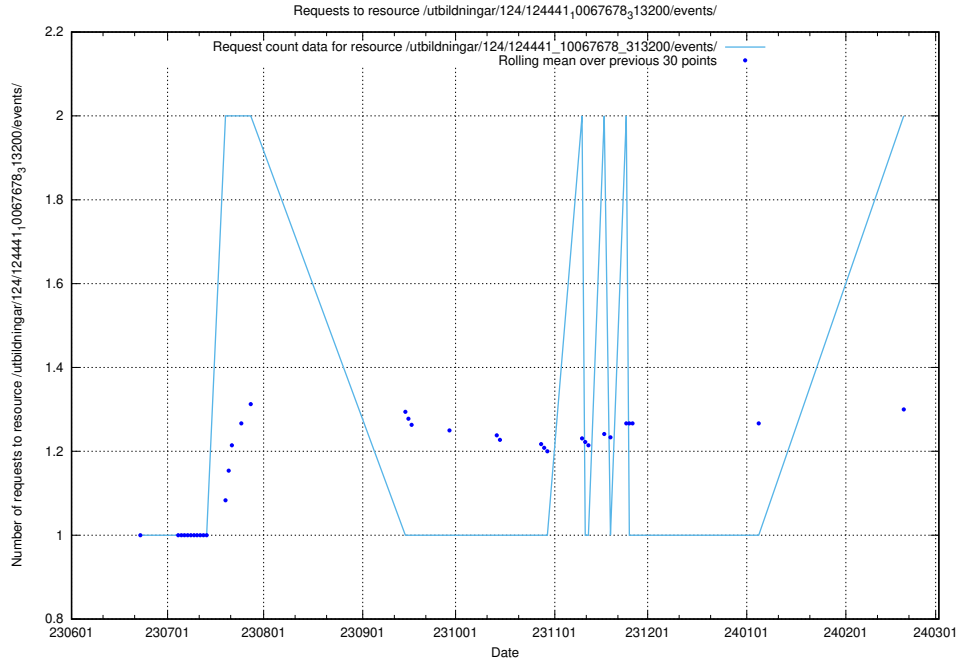

5.724 Usage of /utbildningar/124/124441_10067678_313200/events/

Here, we count the number of requests to resource /utbildningar/124/124441_10067678_313200/events/