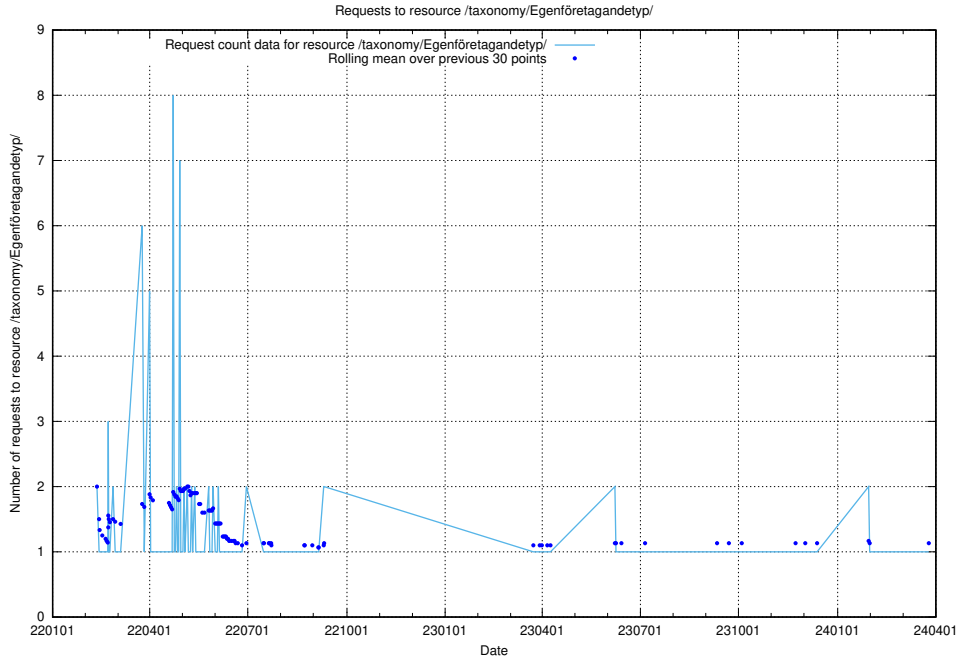

5.1469 Usage of /taxonomy/Egenföretagandetyyp/

Here, we count the number of requests to resource /taxonomy/Egenföretagandetyyp/.