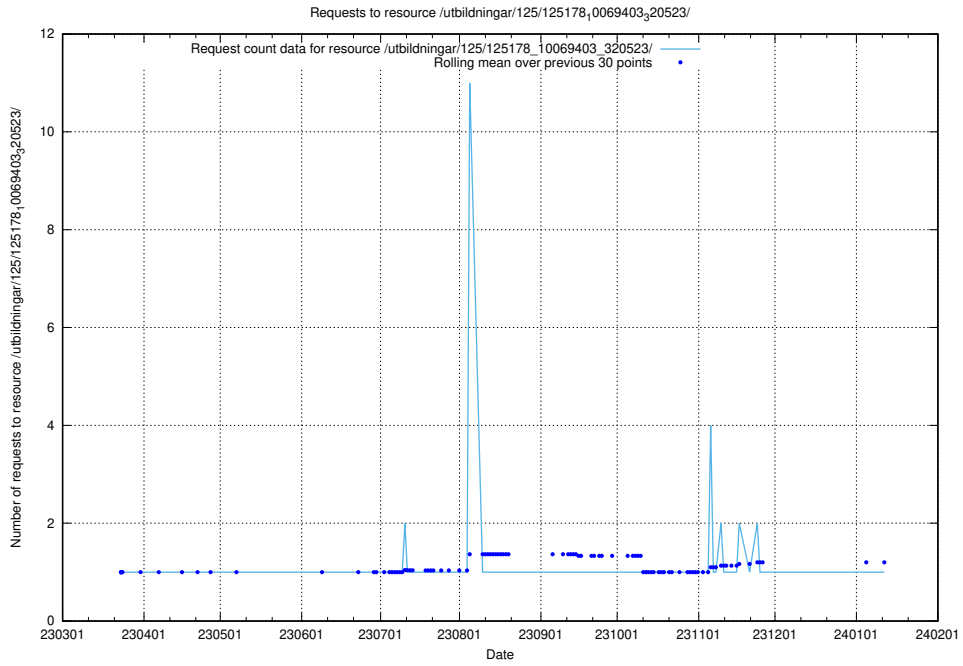

5.1037 Usage of /utbildningar/125/125178_10069403_320523/

Here, we count the number of requests to resource /utbildningar/125/125178_10069403_320523/.