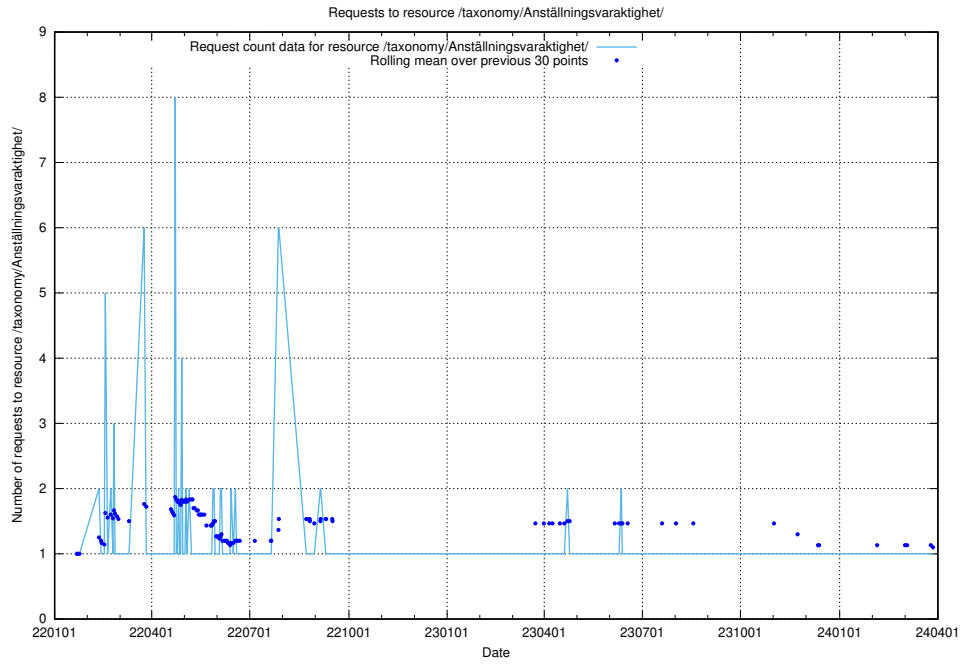

5.5385 Usage of /taxonomy/Anställningsvaraktighet/

Here, we count the number of requests to resource /taxonomy/Anställningsvaraktighet/.