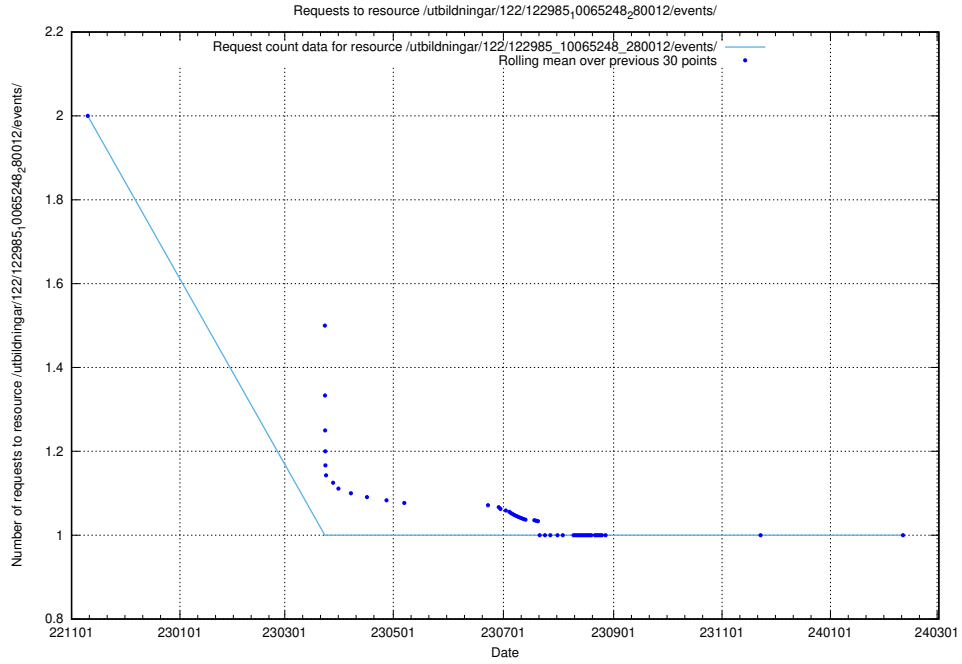

### 5.5910 Usage of /utbildningar/122/122985\_10065248\_280012/events/

Here, we count the number of requests to resource /utbildningar/122/122985\_10065248\_280012/events/