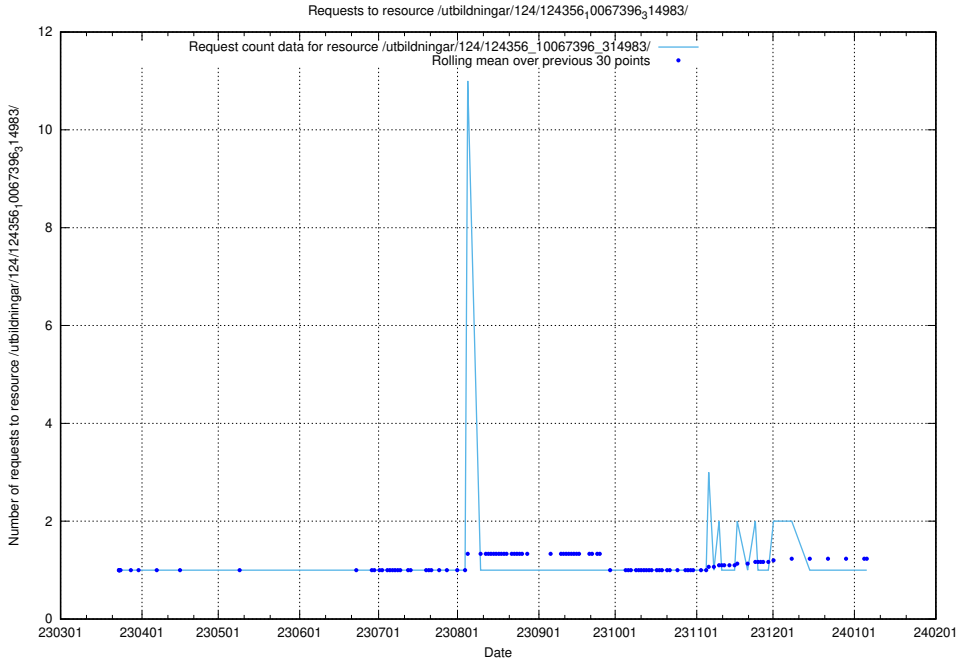

5.3505 Usage of /utbildningar/124/124356_10067396_314983/

Here, we count the number of requests to resource /utbildningar/124/124356_10067396_314983/.