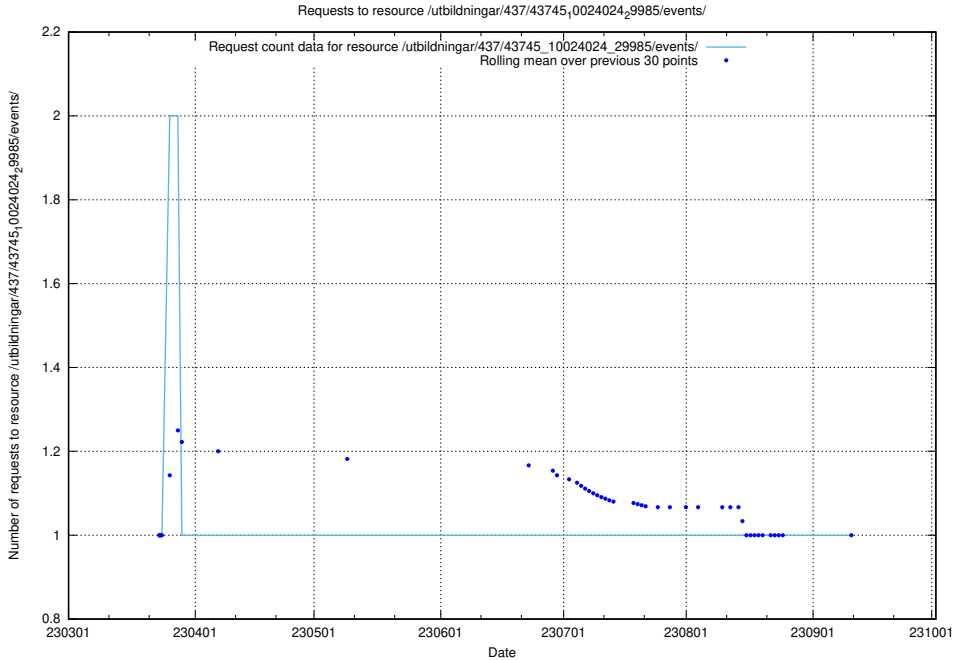

### 5.6022 Usage of /utbildningar/437/43745\_10024024\_29985/events/

Here, we count the number of requests to resource /utbildningar/437/43745\_10024024\_29985/events/.