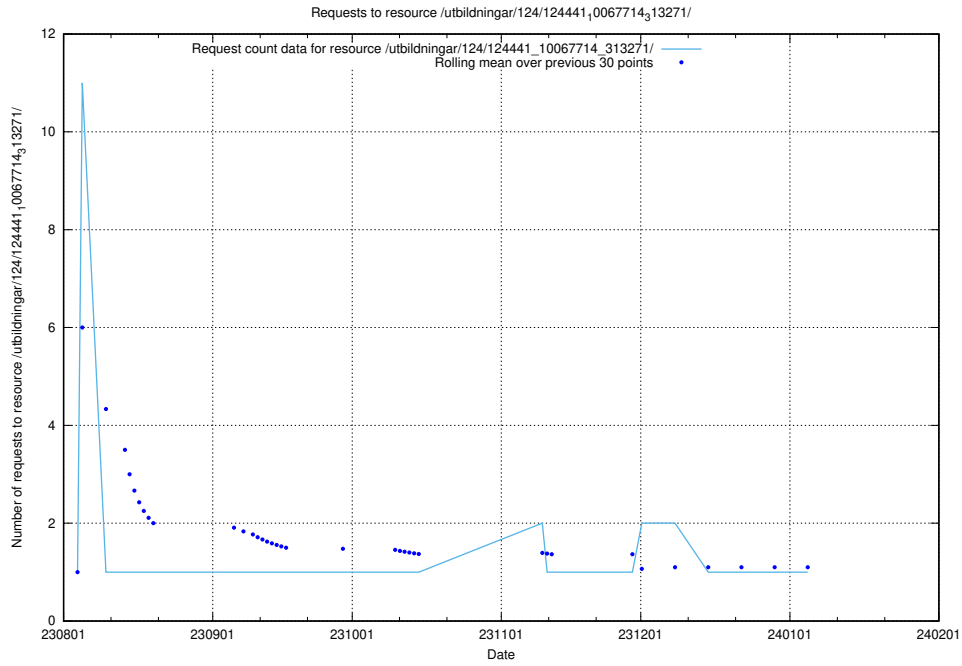

5.4544 Usage of /utbildningar/124/124441_10067714_313271/

Here, we count the number of requests to resource /utbildningar/124/124441_10067714_313271/.