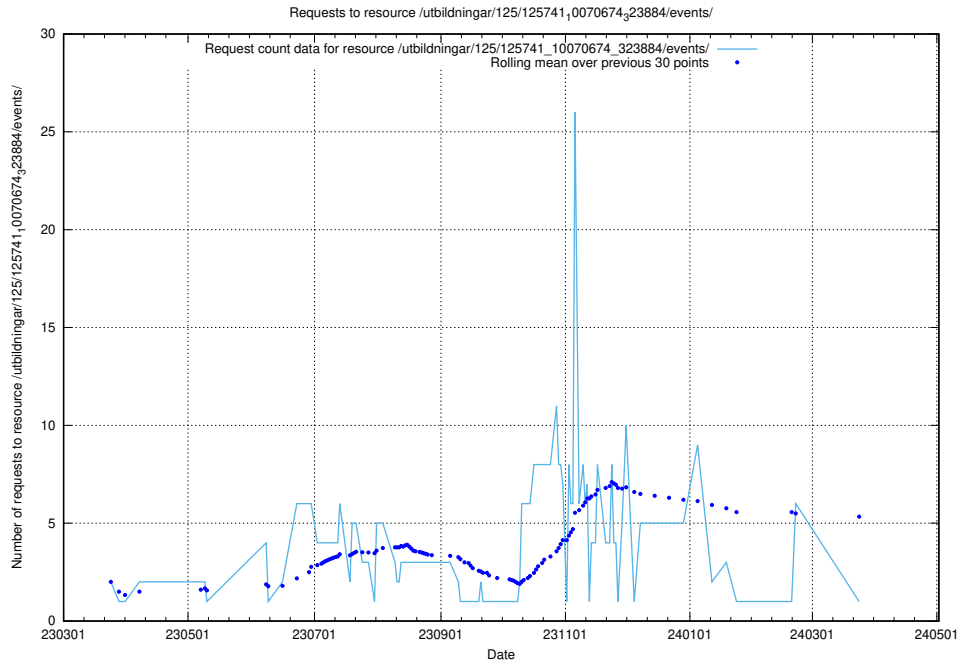

5.5811 Usage of /utbildningar/125/125741_10070674_323884/events/

Here, we count the number of requests to resource /utbildningar/125/125741_10070674_323884/events/