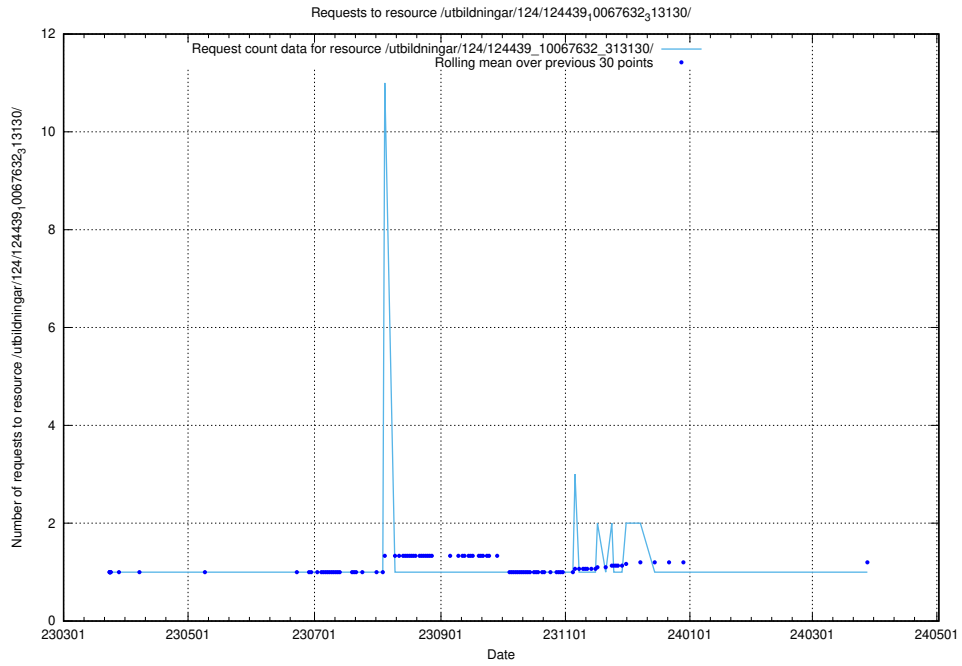

5.3302 Usage of /utbildningar/124/124439_10067632_313130/

Here, we count the number of requests to resource /utbildningar/124/124439_10067632_313130/.