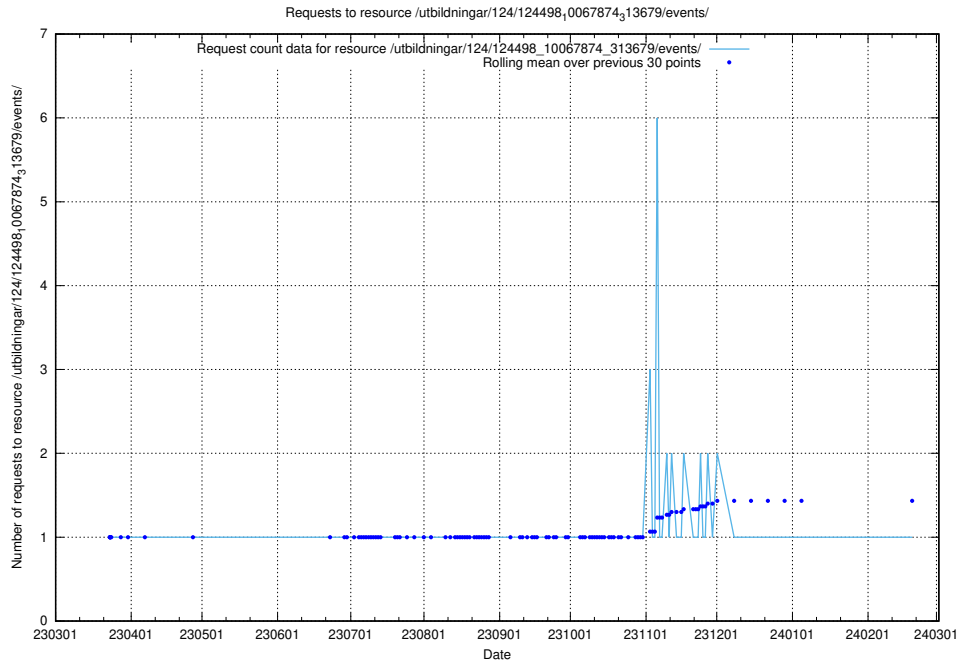

### 5.2263 Usage of /utbildningar/124/124498\_10067874\_313679/events/

Here, we count the number of requests to resource /utbildningar/124/124498\_10067874\_313679/events/