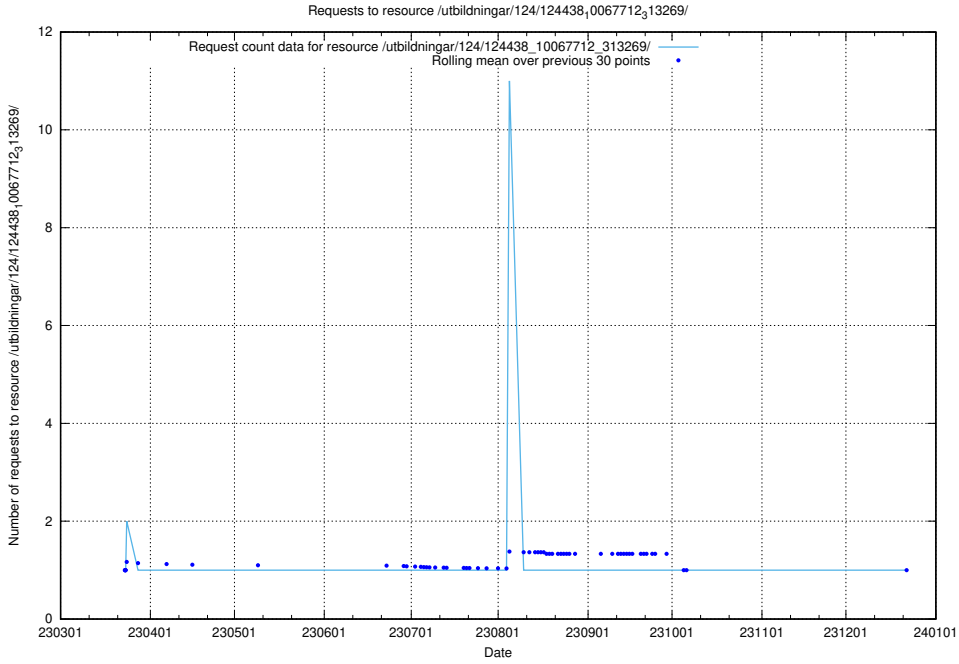

5.3332 Usage of /utbildningar/124/124438_10067712_313269/

Here, we count the number of requests to resource /utbildningar/124/124438_10067712_313269/.