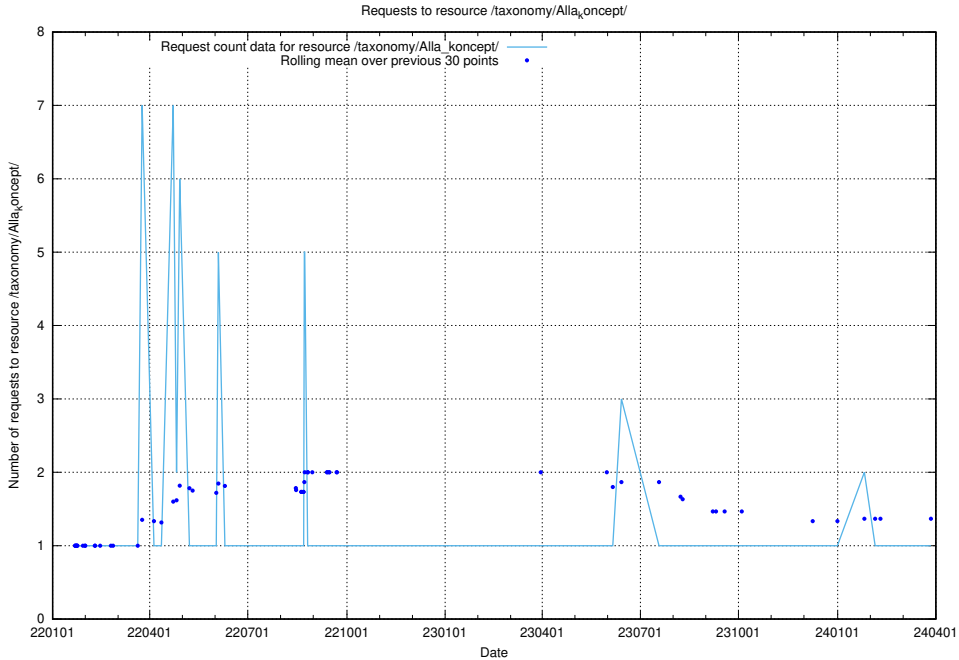

5.5472 Usage of /taxonomy/Alla_koncept/

Here, we count the number of requests to resource /taxonomy/Alla_koncept/.