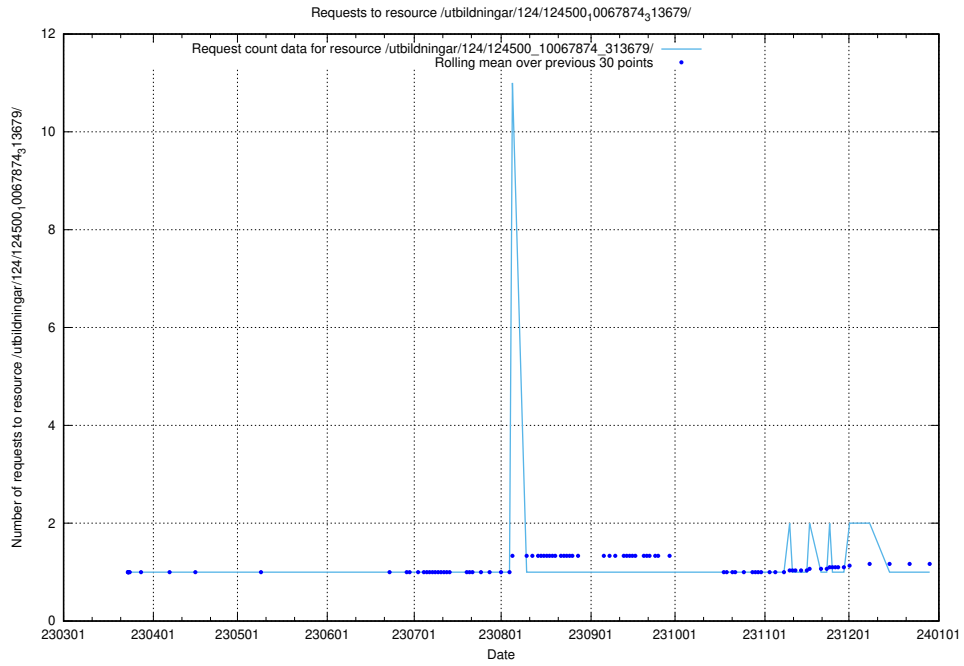

### 5.1937 Usage of /utbildningar/124/124500\_10067874\_313679/

Here, we count the number of requests to resource /utbildningar/124/124500\_10067874\_313679/.