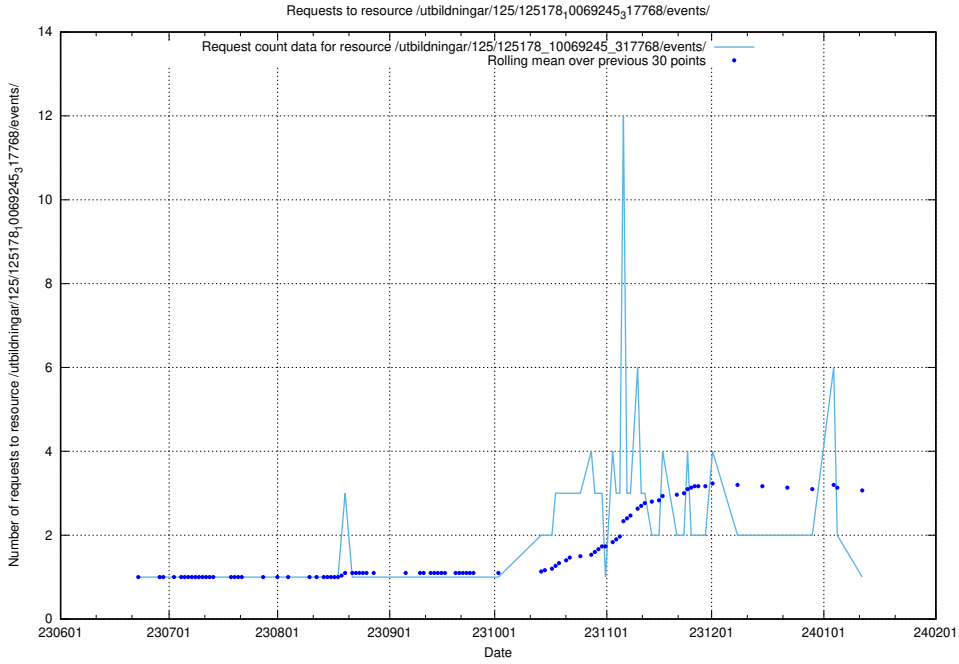

### 5.5387 Usage of /utbildningar/124/124934\_10068237\_314953/events/

Here, we count the number of requests to resource /utbildningar/124/124934\_10068237\_314953/events/