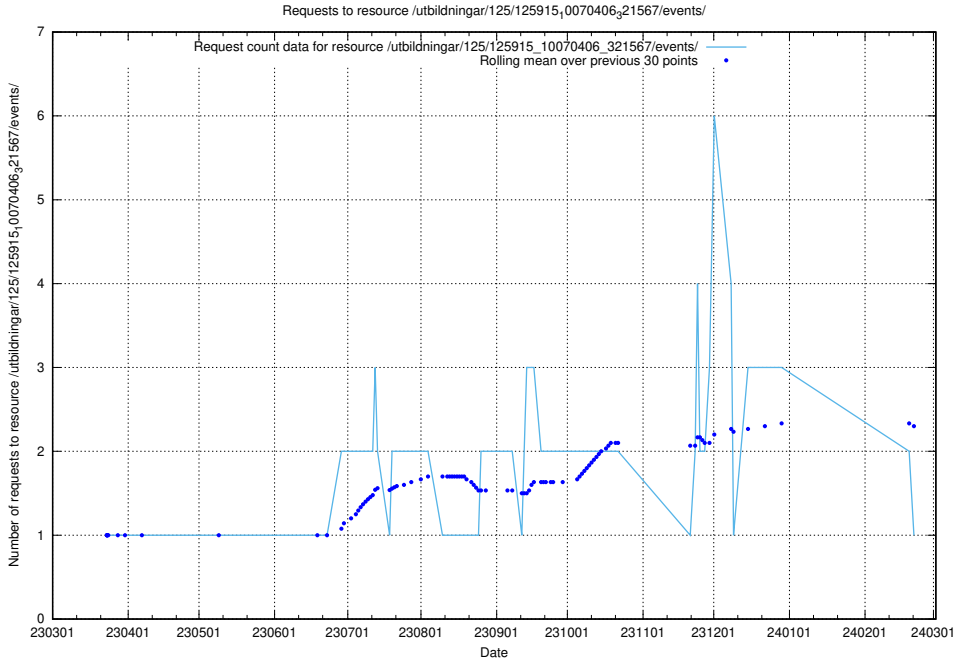

### 5.6080 Usage of /utbildningar/125/125915\_10070406\_321567/events/

Here, we count the number of requests to resource /utbildningar/125/125915\_10070406\_321567/events/