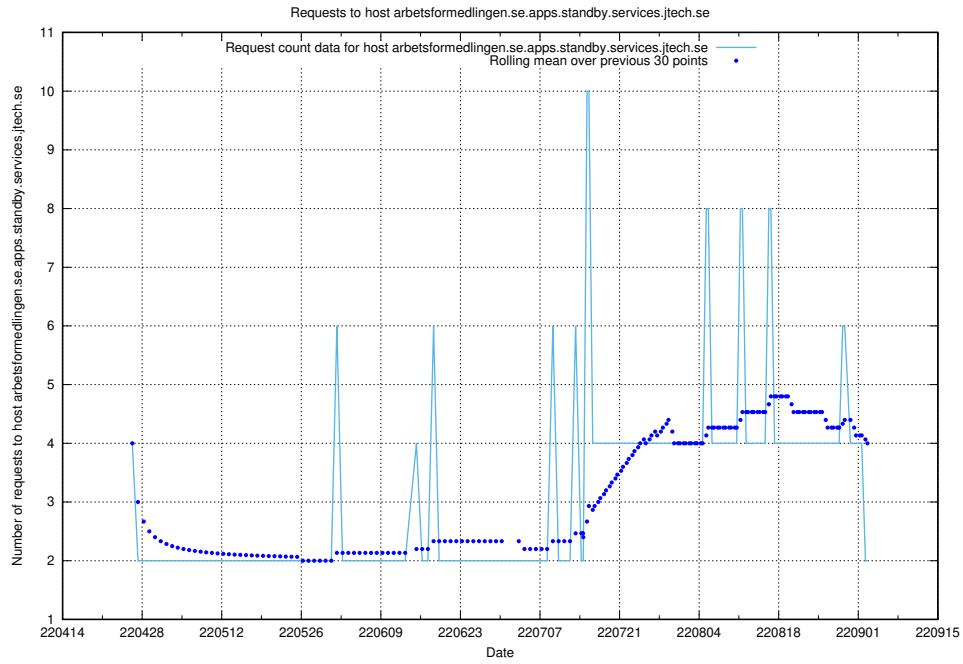

## 7.448 Usage of arbetsformedlingen.se.apps.standby.services.jtech.se

Here, we count the number of requests to host arbetsformedlingen.se.apps.standby.services.jtech.se.