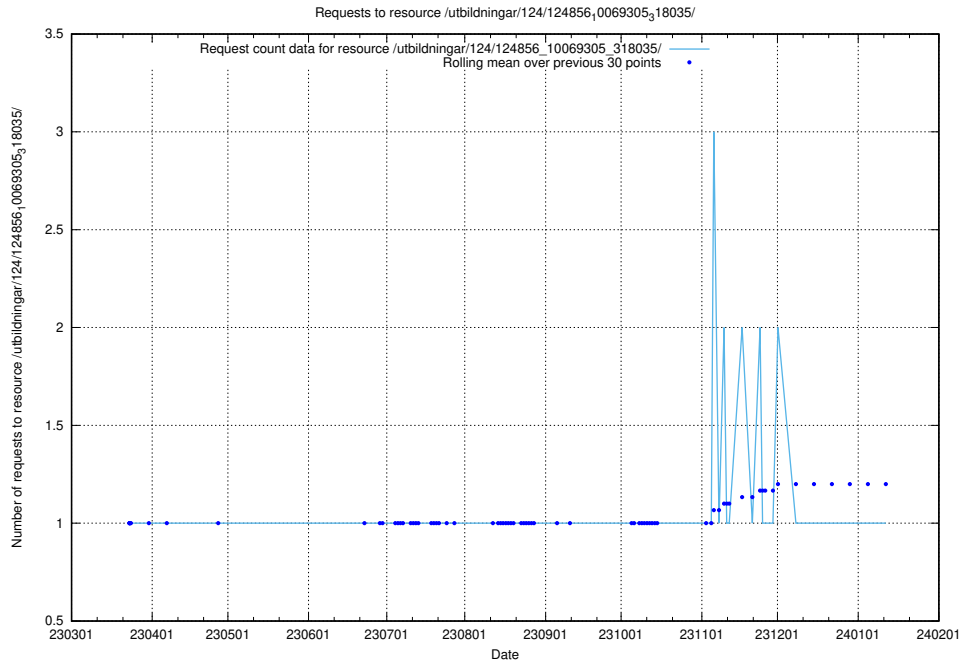

5.1085 Usage of /utbildningar/124/124856_10069305_318035/

Here, we count the number of requests to resource /utbildningar/124/124856_10069305_318035/.