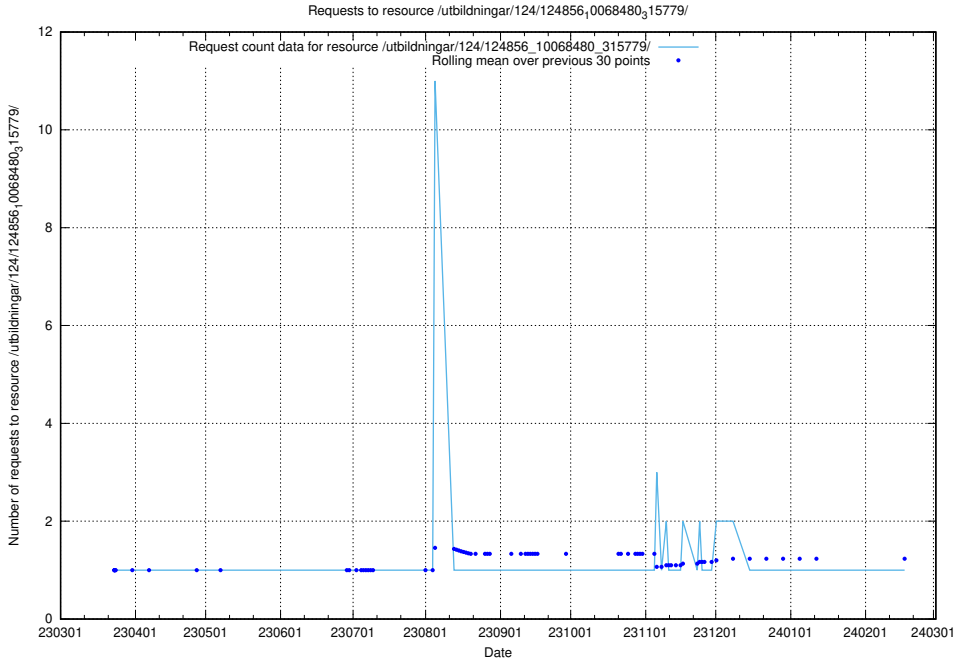

5.1089 Usage of /utbildningar/124/124856_10068480_315779/

Here, we count the number of requests to resource /utbildningar/124/124856_10068480_315779/.