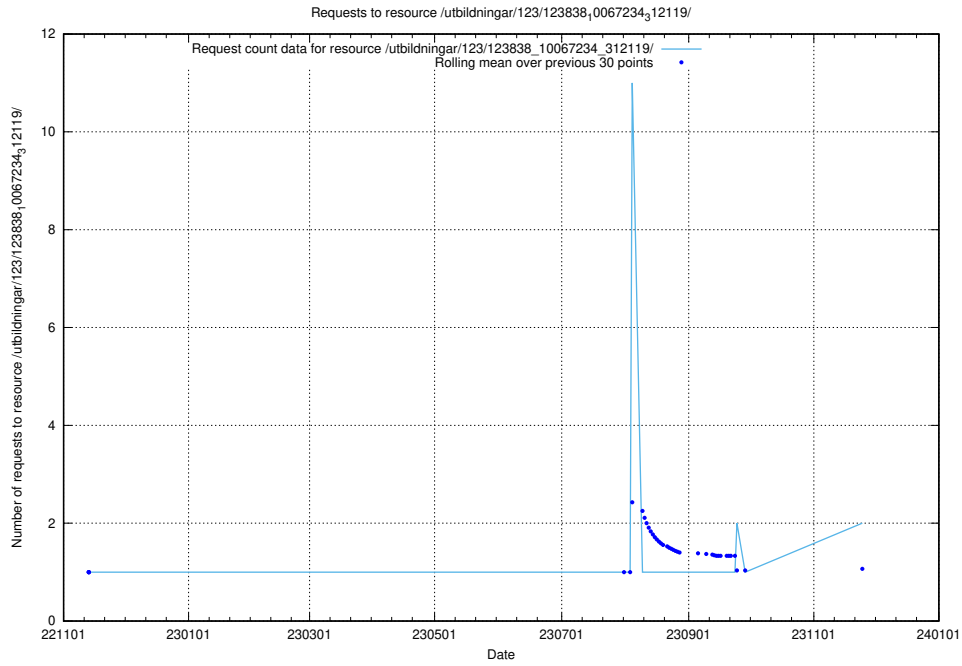

5.742 Usage of /utbildningar/123/123838_10067234_312119/

Here, we count the number of requests to resource /utbildningar/123/123838_10067234_312119/.