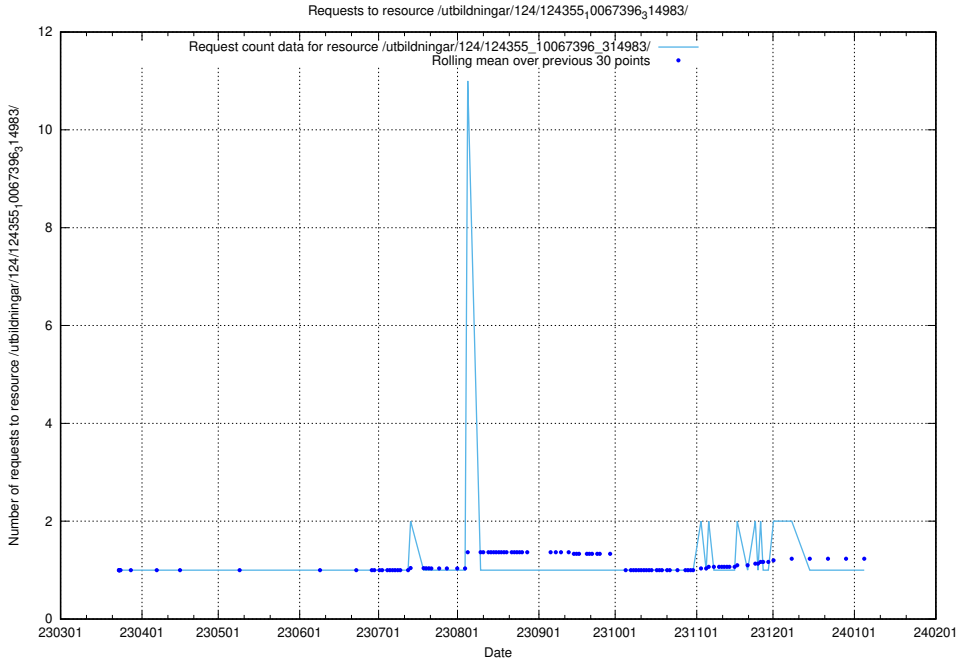

### 5.3521 Usage of /utbildningar/124/124355\_10067396\_314983/

Here, we count the number of requests to resource /utbildningar/124/124355\_10067396\_314983/.