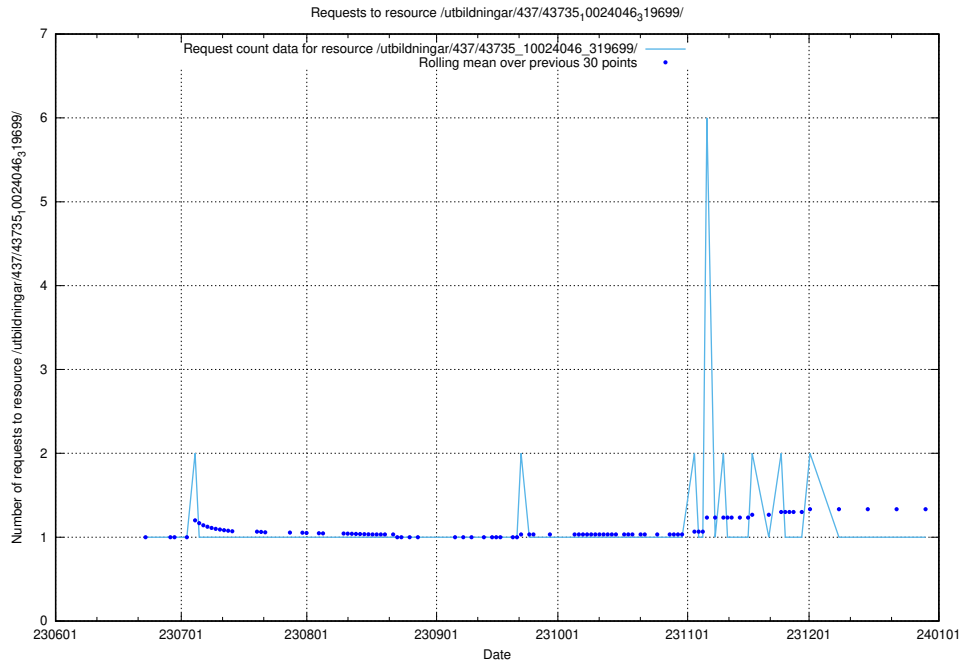

5.5230 Usage of /utbildningar/437/43735_10024046_319699/

Here, we count the number of requests to resource /utbildningar/437/43735_10024046_319699/.