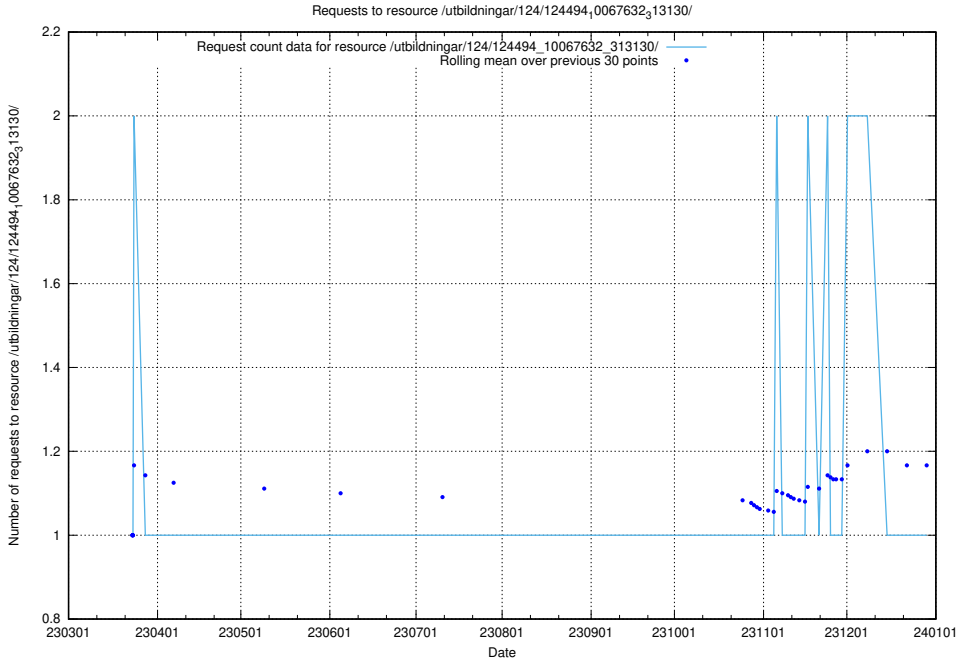

5.2404 Usage of /utbildningar/124/124494_10067632_313130/

Here, we count the number of requests to resource /utbildningar/124/124494_10067632_313130/.