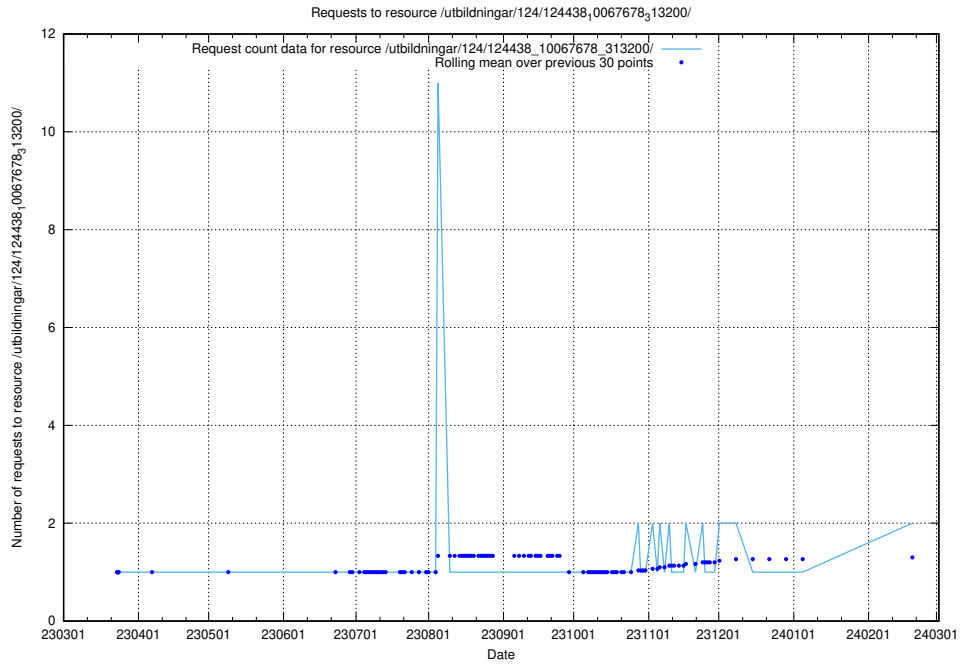

5.516 Usage of /utbildningar/124/124438_10067678_313200/

Here, we count the number of requests to resource /utbildningar/124/124438_10067678_313200/.