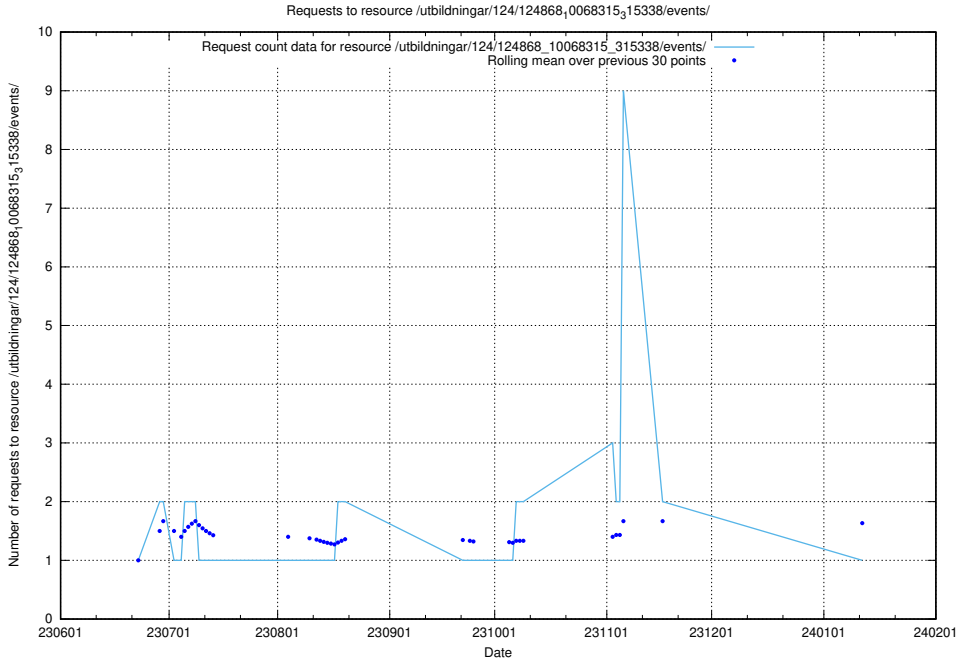

5.5390 Usage of /utbildningar/124/124868_10068315_315338/events/

Here, we count the number of requests to resource /utbildningar/124/124868_10068315_315338/events/