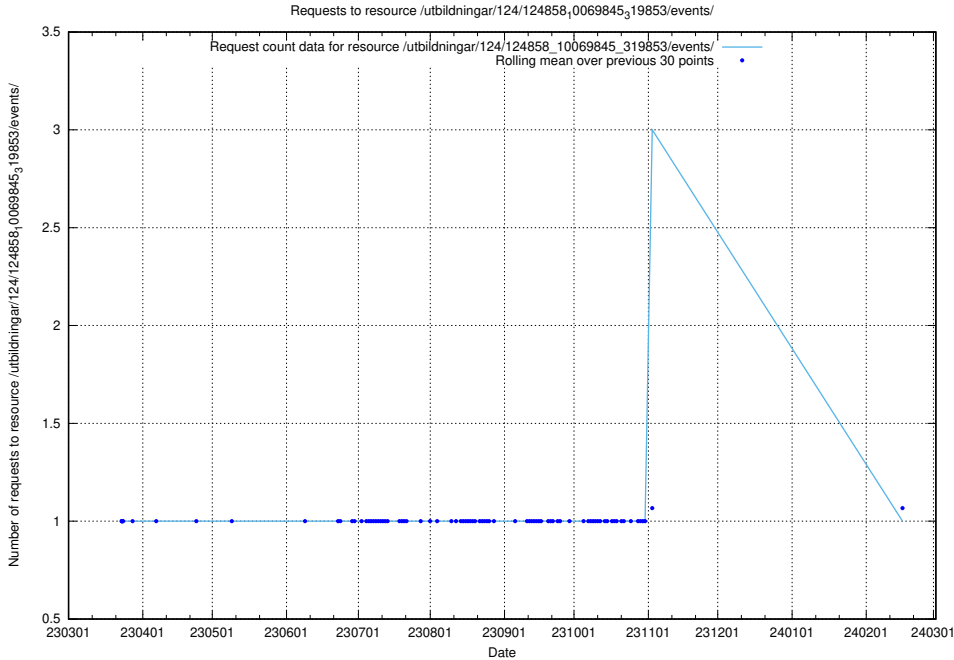

5.1079 Usage of /utbildningar/124/124858_10069845_319853/events/

Here, we count the number of requests to resource /utbildningar/124/124858_10069845_319853/events/