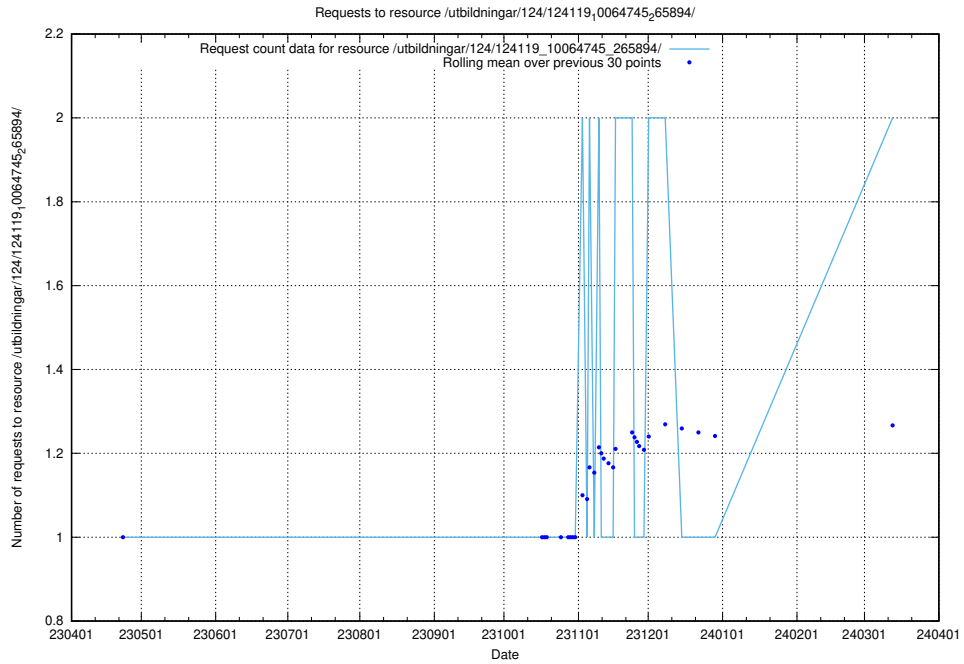

### 5.761 Usage of /utbildningar/125/125700\_10070406\_321567/

Here, we count the number of requests to resource /utbildningar/125/125700\_10070406\_321567/.