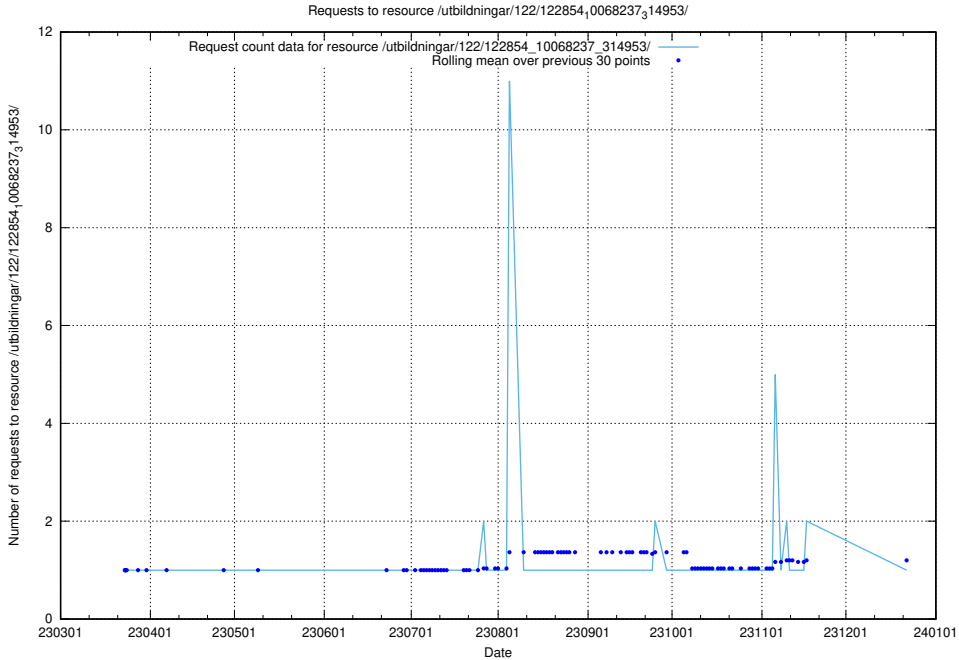

### 5.4836 Usage of /utbildningar/122/122854\_10068237\_314953/

Here, we count the number of requests to resource /utbildningar/122/122854\_10068237\_314953/.