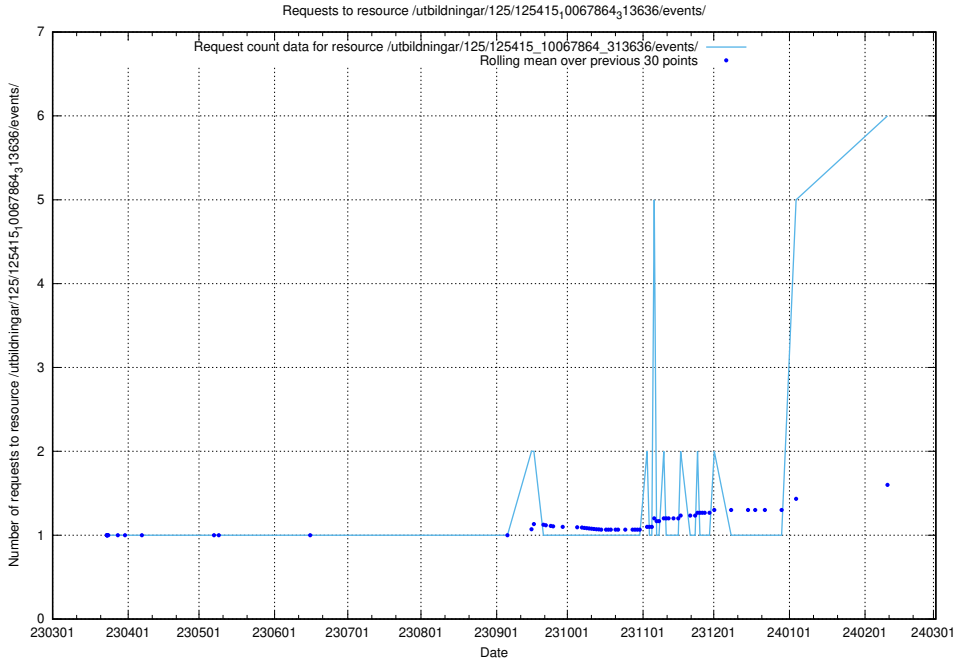

### 5.50 Usage of /utbildningar/125/125415\_10067864\_313636/events/

Here, we count the number of requests to resource /utbildningar/125/125415\_10067864\_313636/events/