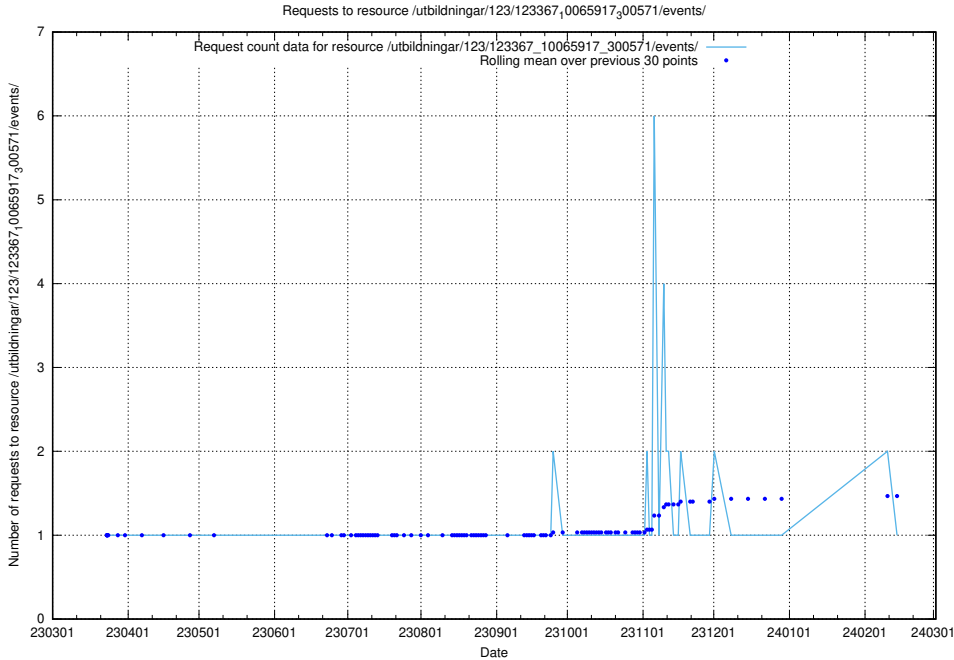

### 5.4296 Usage of /utbildningar/123/123367\_10065917\_300571/events/

Here, we count the number of requests to resource /utbildningar/123/123367\_10065917\_300571/events/