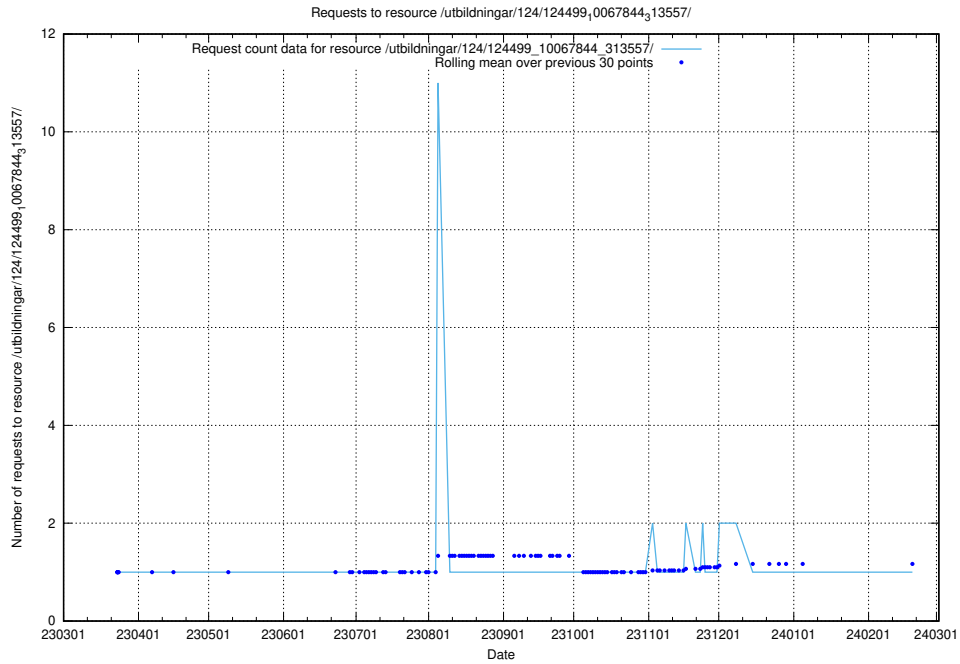

5.2068 Usage of /utbildningar/124/124499_10067844_313557/

Here, we count the number of requests to resource /utbildningar/124/124499_10067844_313557/.