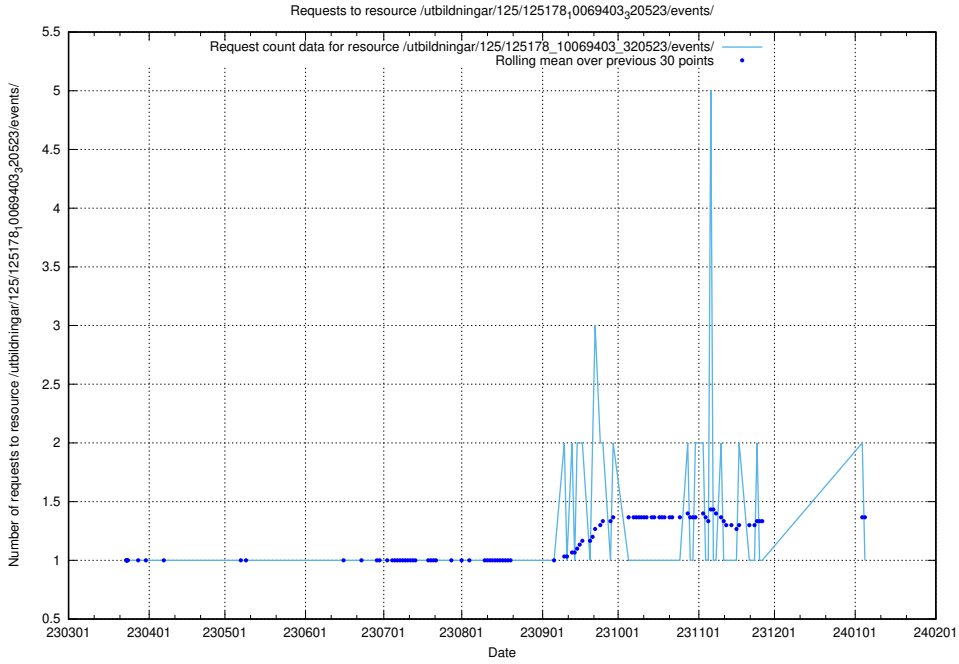

5.1036 Usage of /utbildningar/125/125178_10069403_320523/events/

Here, we count the number of requests to resource /utbildningar/125/125178_10069403_320523/events/