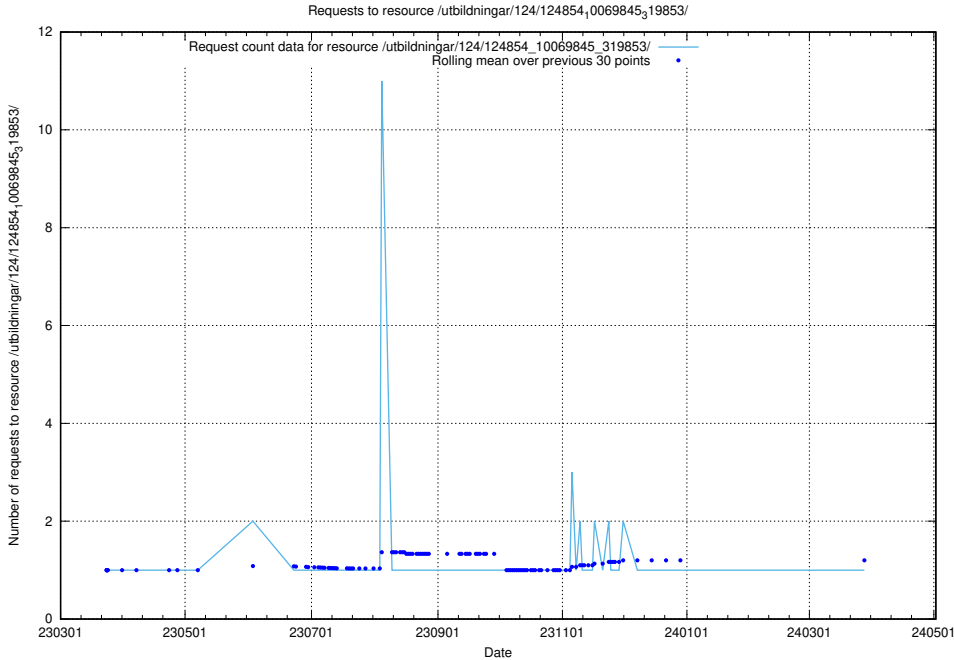

5.1054 Usage of /utbildningar/124/124854_10069845_319853/

Here, we count the number of requests to resource /utbildningar/124/124854_10069845_319853/.