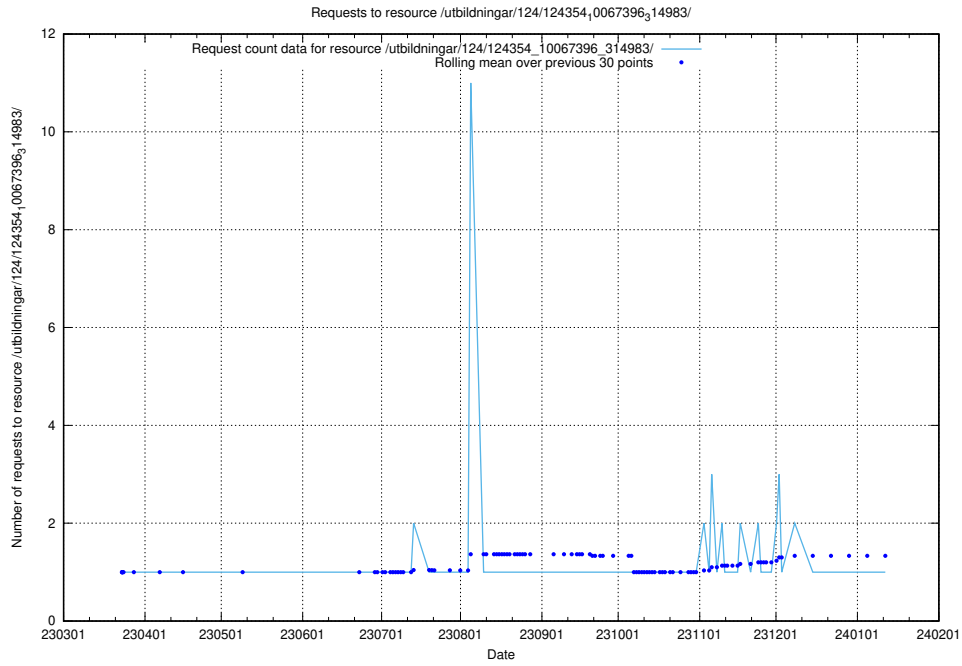

### 5.3443 Usage of /utbildningar/124/124354\_10067396\_314983/

Here, we count the number of requests to resource /utbildningar/124/124354\_10067396\_314983/.