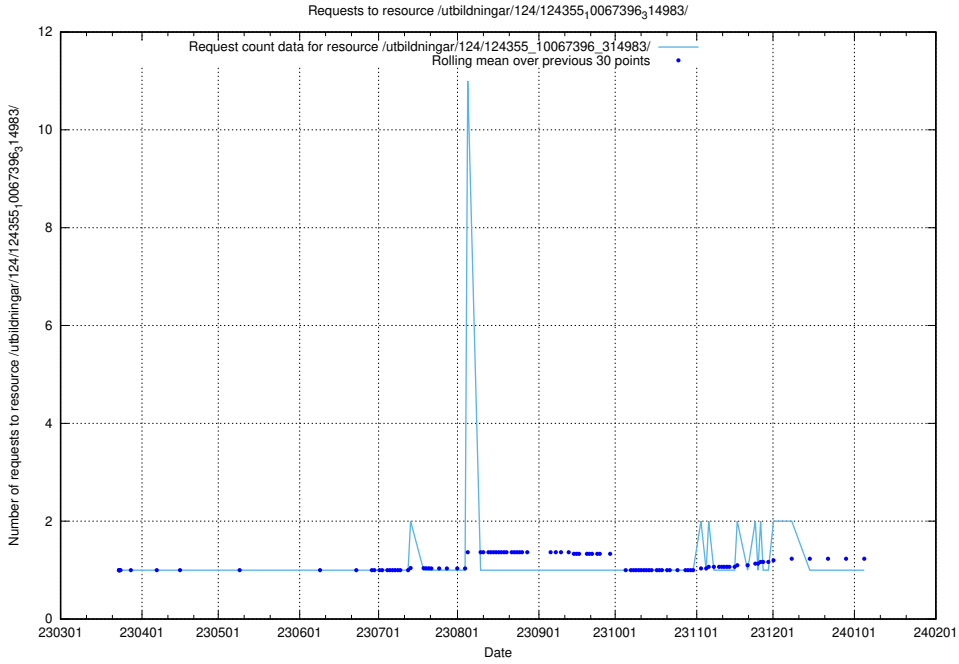

### 5.3427 Usage of /utbildningar/124/124355\_10067396\_314983/

Here, we count the number of requests to resource /utbildningar/124/124355\_10067396\_314983/.