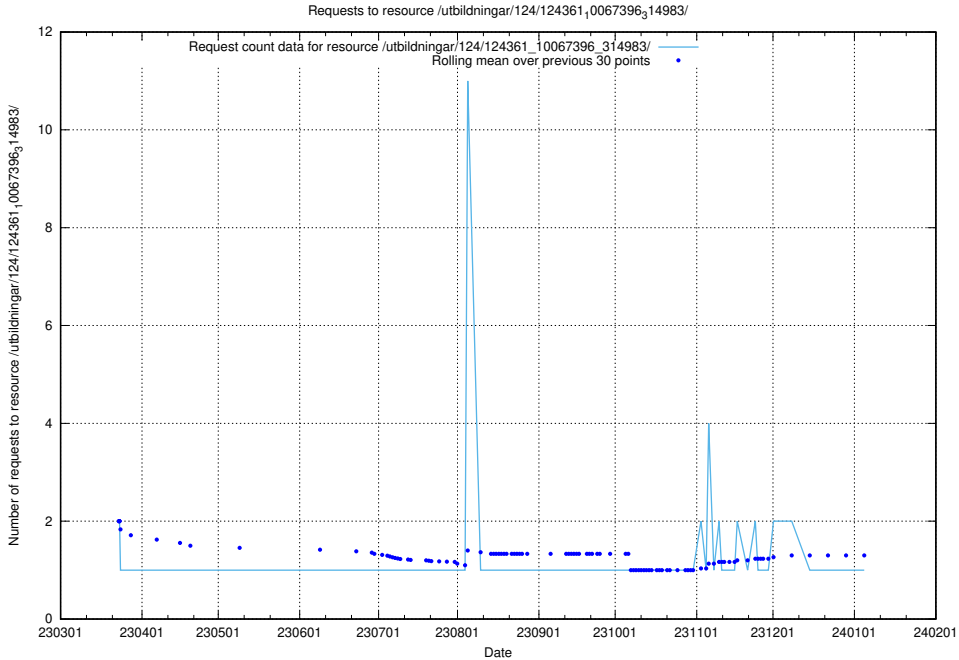

5.5889 Usage of /utbildningar/124/124361_10067396_314983/

Here, we count the number of requests to resource /utbildningar/124/124361_10067396_314983/.