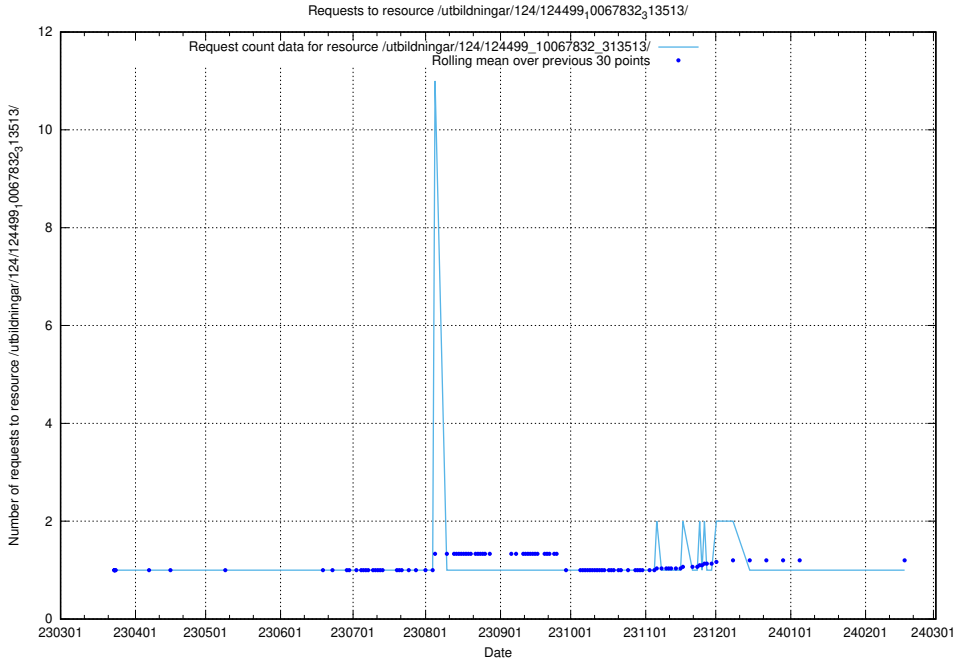

5.1995 Usage of /utbildningar/124/124499_10067832_313513/

Here, we count the number of requests to resource /utbildningar/124/124499_10067832_313513/.