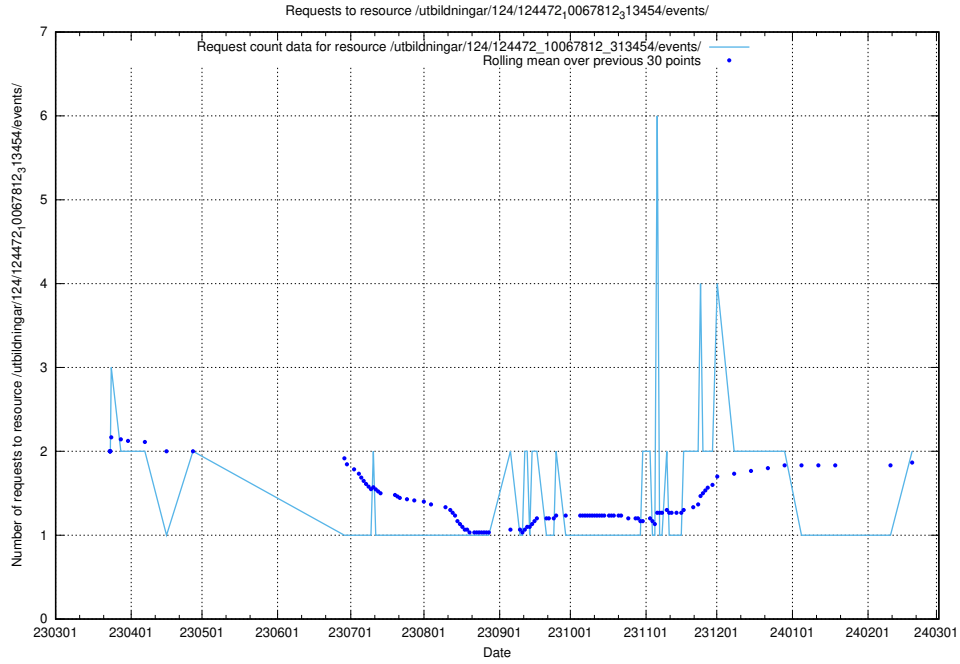

5.795 Usage of /utbildningar/124/124472_10067812_313454/events/

Here, we count the number of requests to resource /utbildningar/124/124472_10067812_313454/events/