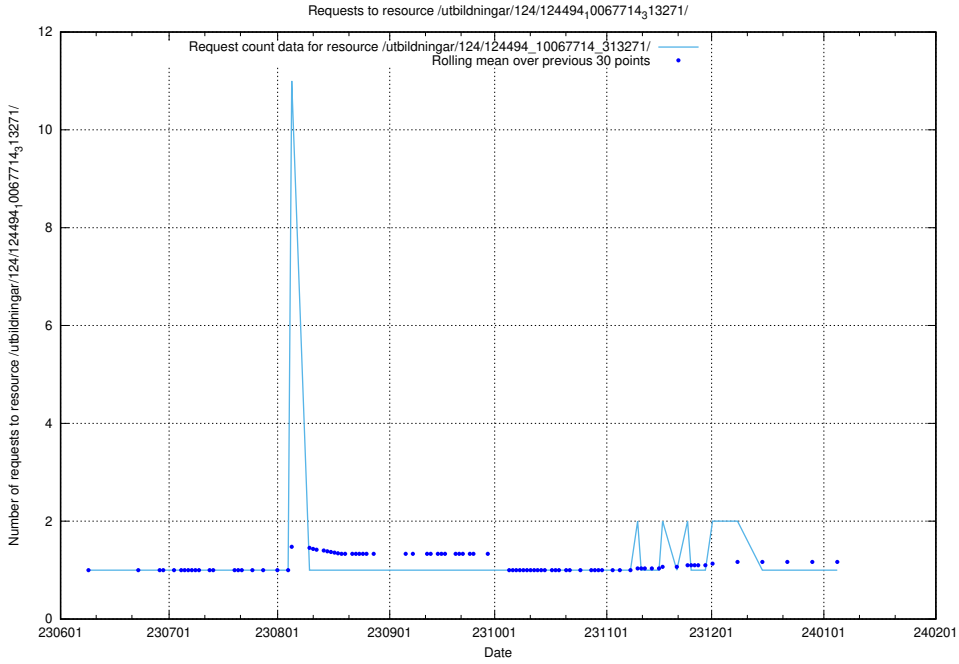

5.5470 Usage of /utbildningar/124/124494_10067714_313271/

Here, we count the number of requests to resource /utbildningar/124/124494_10067714_313271/.