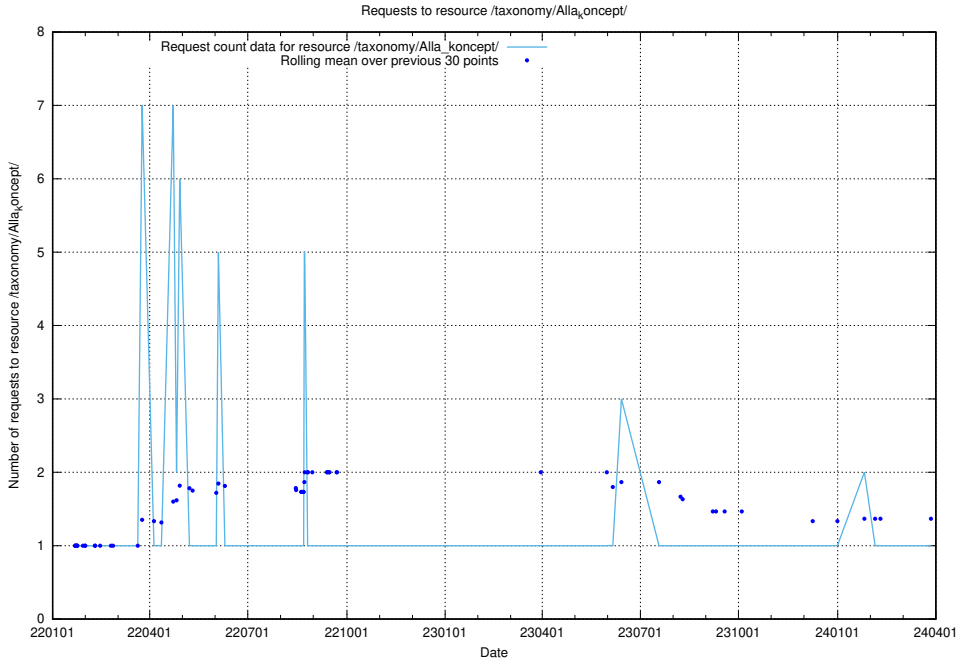

5.5372 Usage of /taxonomy/Alla_koncept/

Here, we count the number of requests to resource /taxonomy/Alla_koncept/.