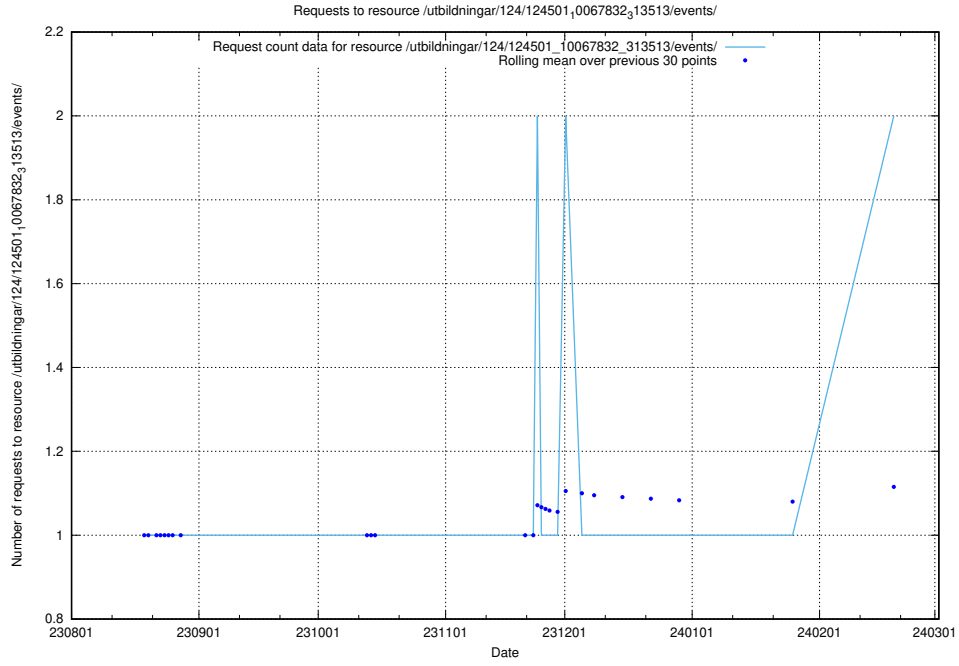

5.599 Usage of /utbildningar/124/124501_10067832_313513/events/

Here, we count the number of requests to resource /utbildningar/124/124501_10067832_313513/events/