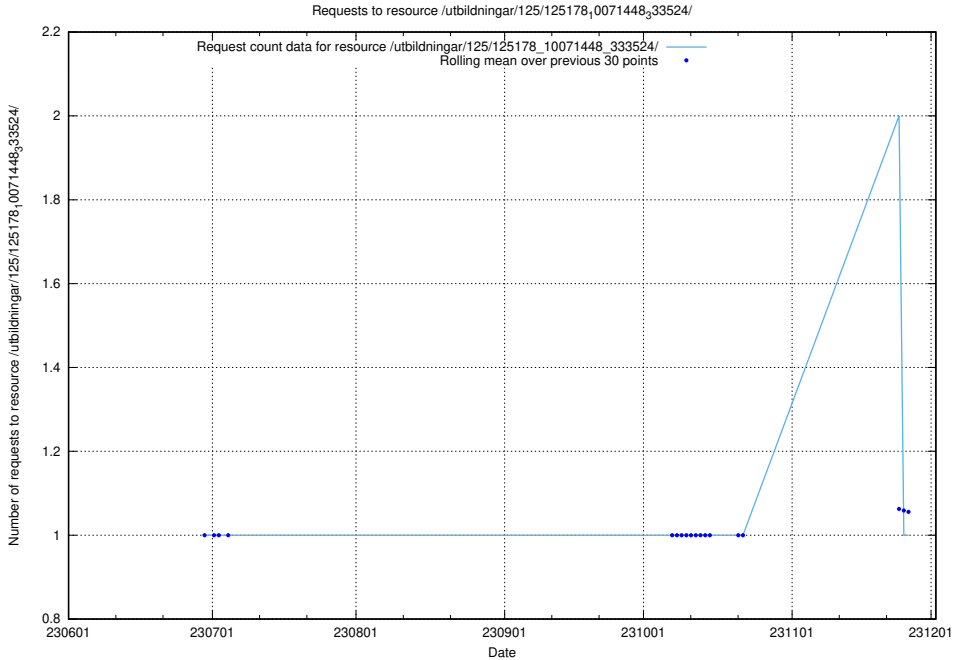

5.4943 Usage of /utbildningar/125/125178_10071448_333524/

Here, we count the number of requests to resource /utbildningar/125/125178_10071448_333524/.