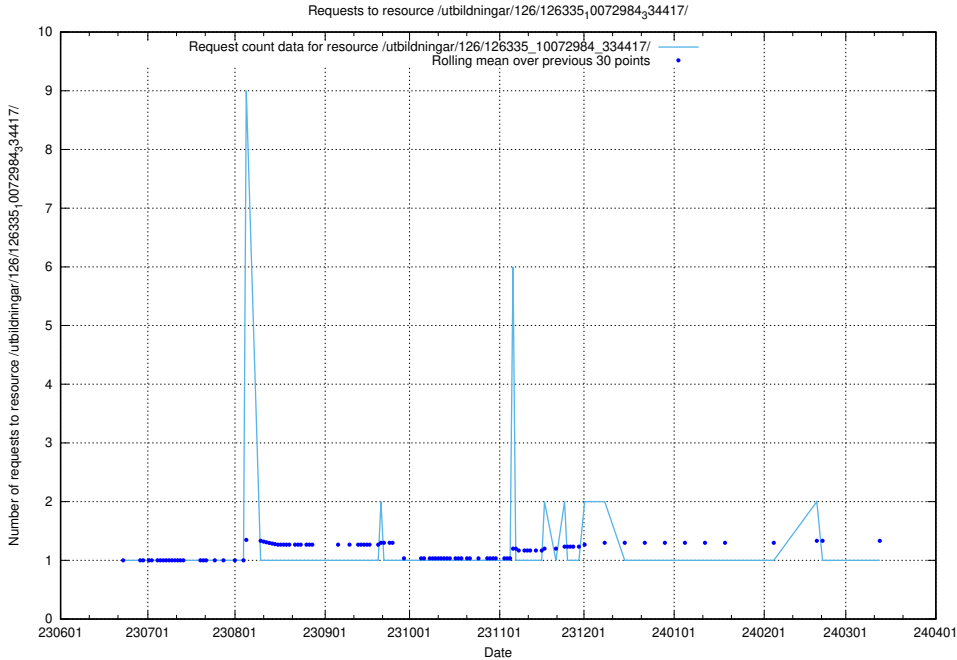

5.5225 Usage of /utbildningar/126/126335_10072984_334417/

Here, we count the number of requests to resource /utbildningar/126/126335_10072984_334417/.