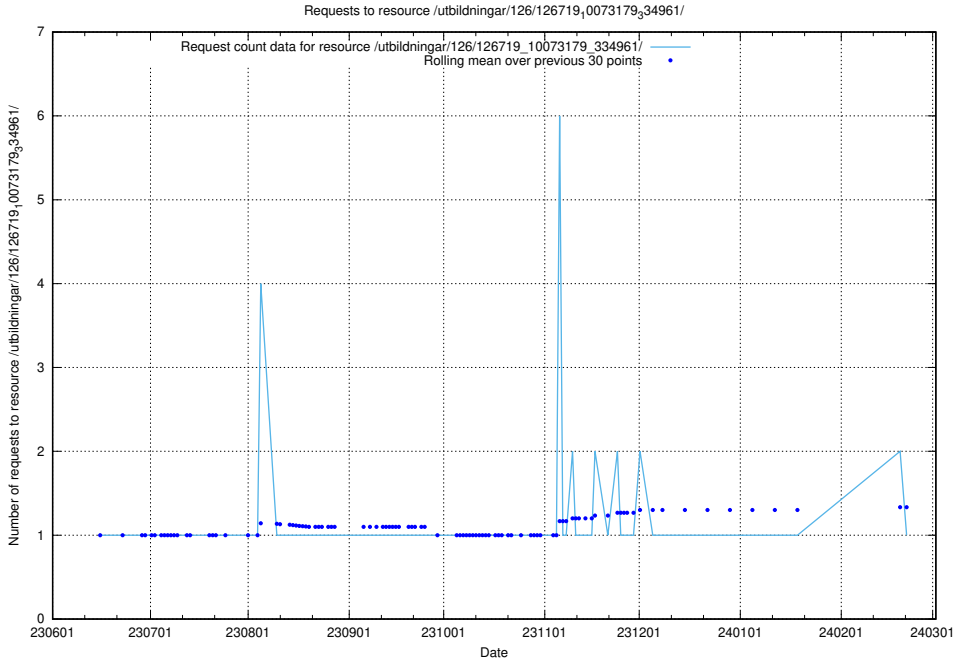

5.5443 Usage of /utbildningar/126/126719_10073179_334961/

Here, we count the number of requests to resource /utbildningar/126/126719_10073179_334961/.