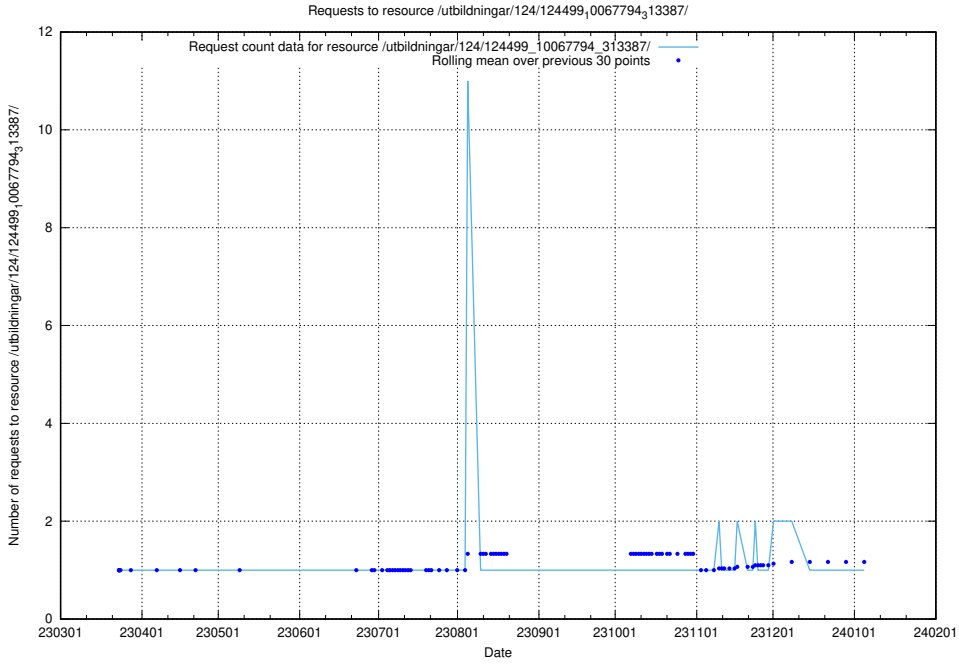

5.2037 Usage of /utbildningar/124/124499_10067794_313387/

Here, we count the number of requests to resource /utbildningar/124/124499_10067794_313387/.