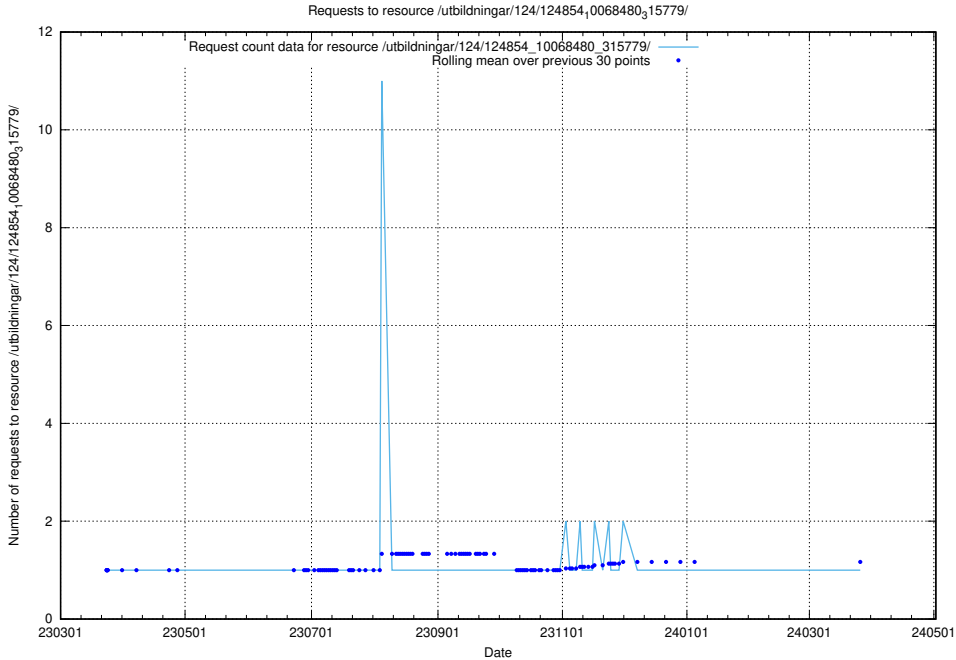

5.1062 Usage of /utbildningar/124/124854_10068480_315779/

Here, we count the number of requests to resource /utbildningar/124/124854_10068480_315779/.