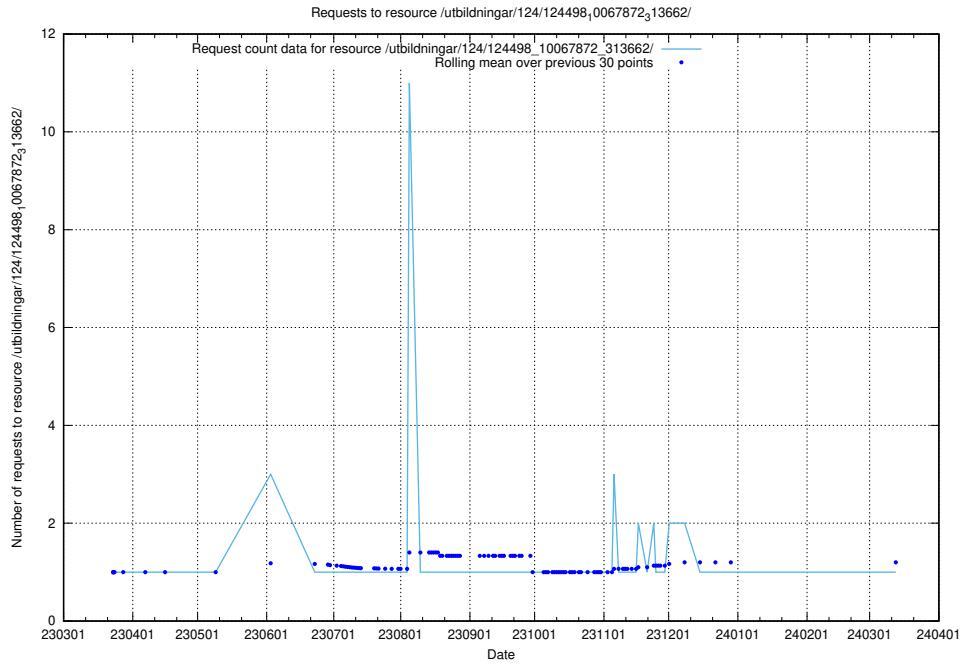

5.2191 Usage of /utbildningar/124/124498_10067872_313662/

Here, we count the number of requests to resource /utbildningar/124/124498_10067872_313662/.