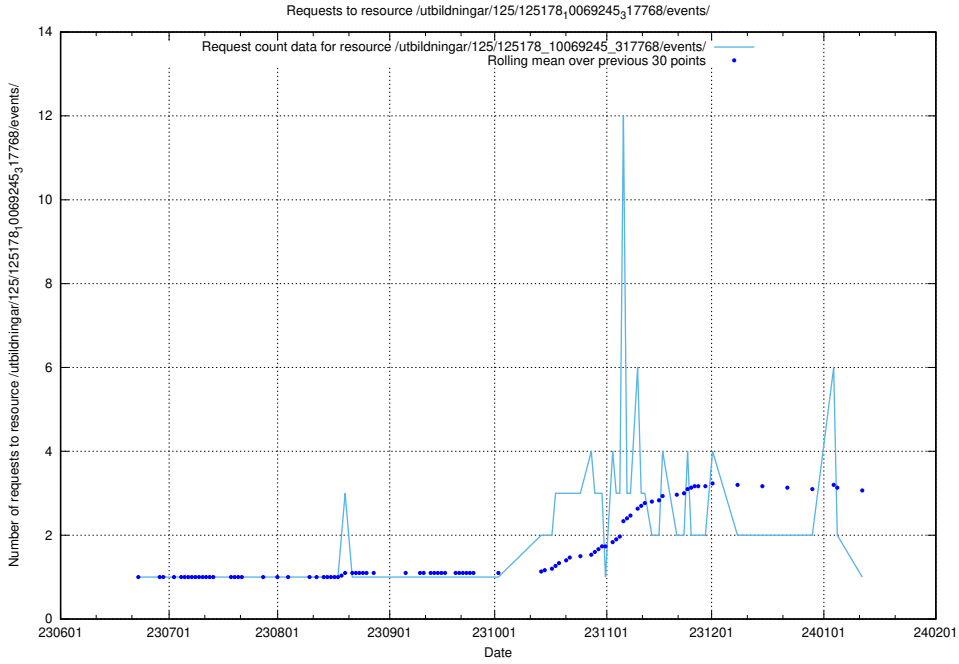

5.5286 Usage of /utbildningar/125/125178_10069245_317768/events/

Here, we count the number of requests to resource /utbildningar/125/125178_10069245_317768/events/