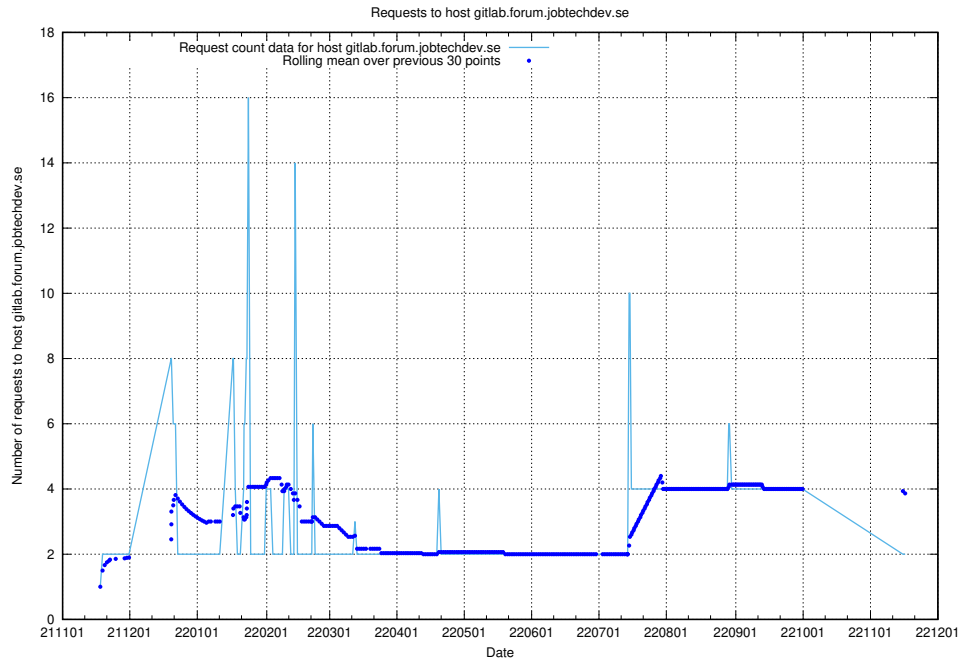

## 7.479 Usage of gitlab.forum.jobtechdev.se

Here, we count the number of requests to host gitlab.forum.jobtechdev.se.