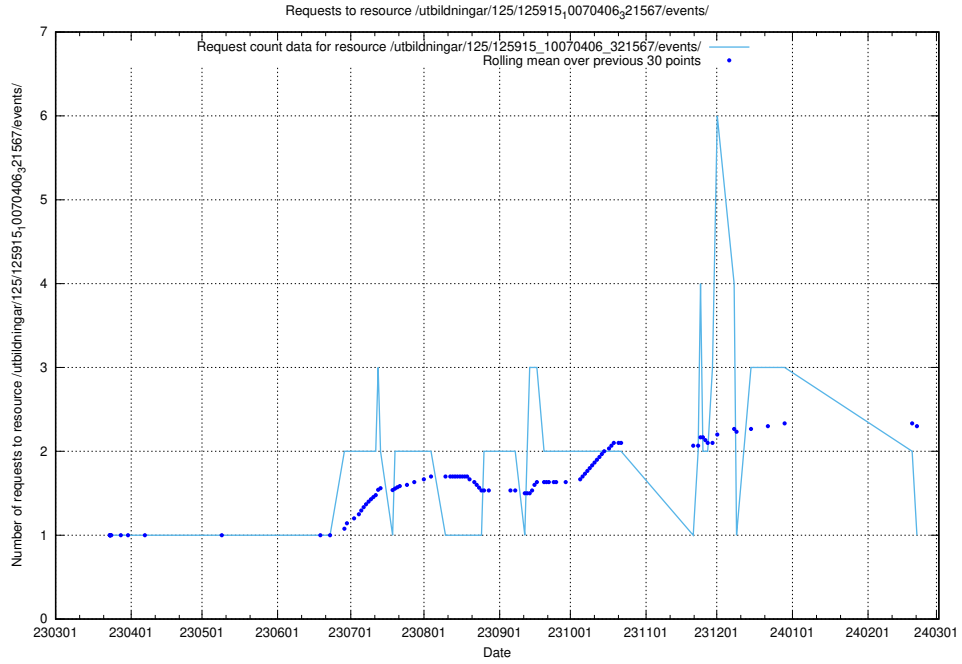

### 5.6031 Usage of /utbildningar/125/125915\_10070406\_321567/events/

Here, we count the number of requests to resource /utbildningar/125/125915\_10070406\_321567/events/