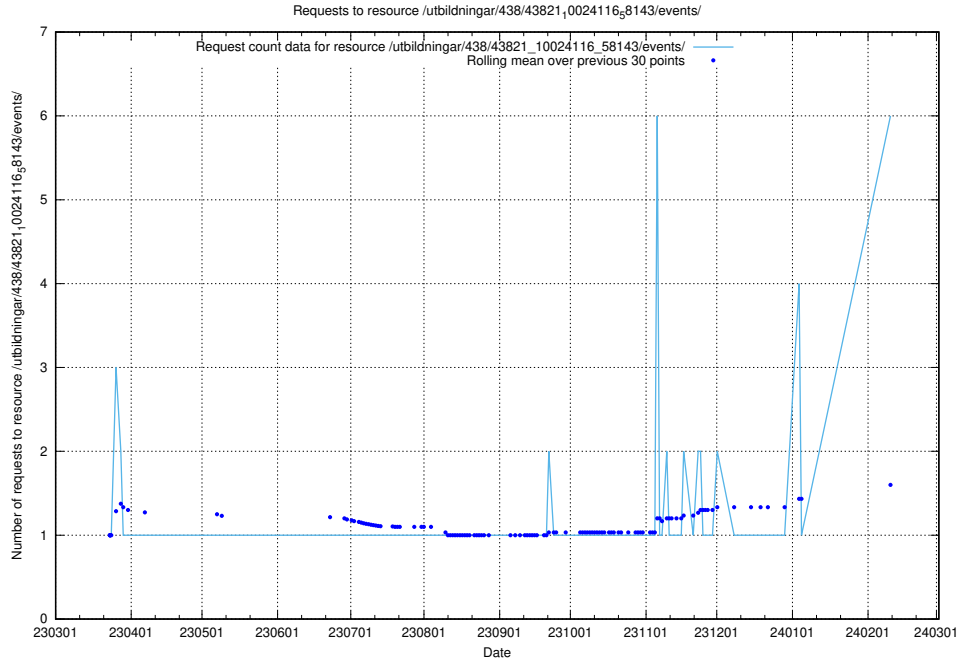

5.104 Usage of /utbildningar/438/43821_10024116_58143/events/

Here, we count the number of requests to resource /utbildningar/438/43821_10024116_58143/events/.