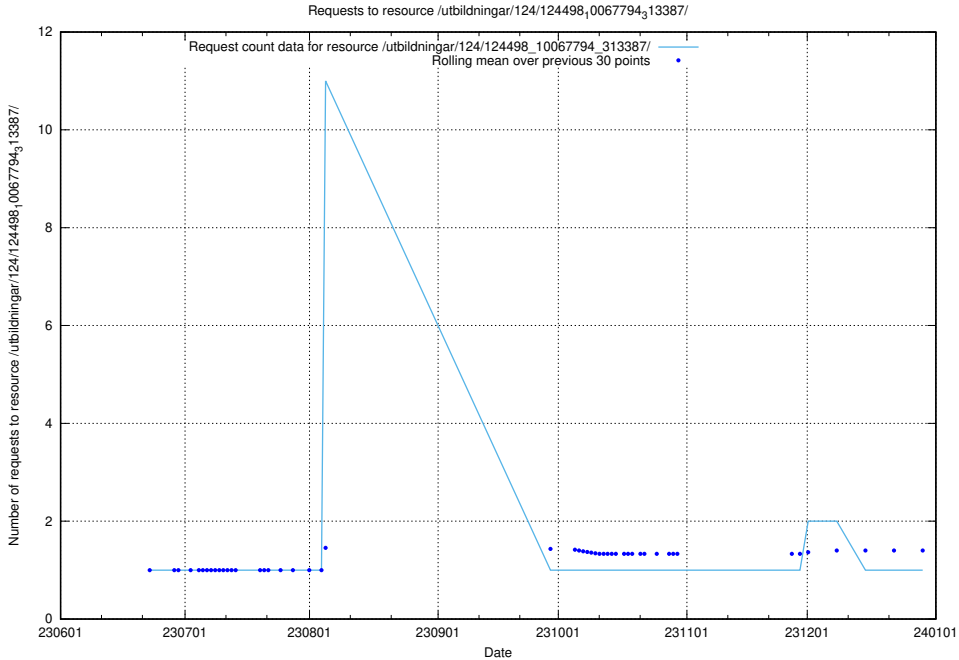

5.5350 Usage of /utbildningar/124/124498_10067794_313387/

Here, we count the number of requests to resource /utbildningar/124/124498_10067794_313387/.