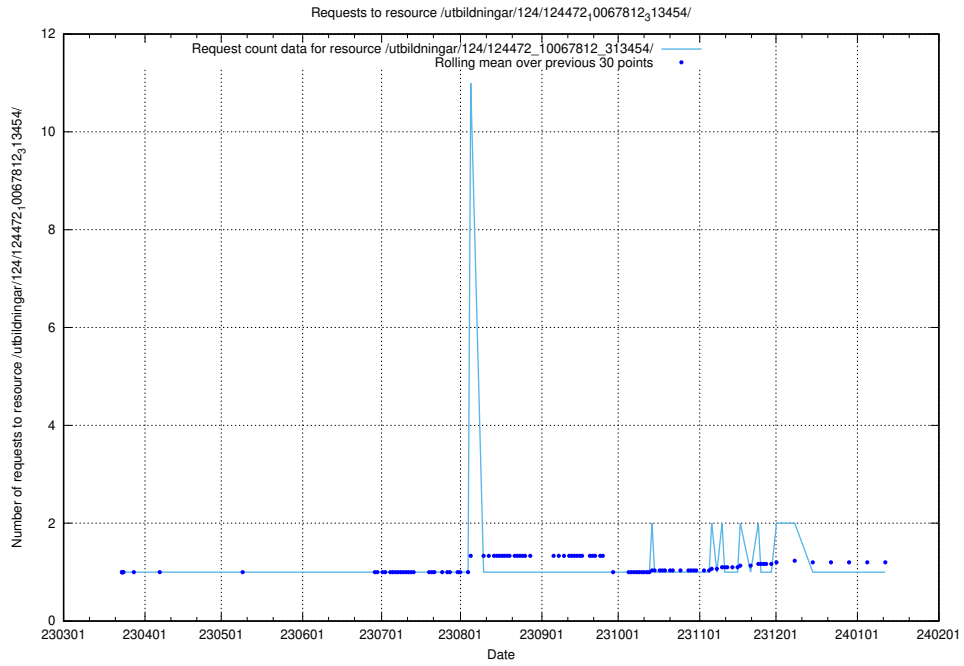

5.2525 Usage of /utbildningar/124/124472_10067812_313454/

Here, we count the number of requests to resource /utbildningar/124/124472_10067812_313454/.