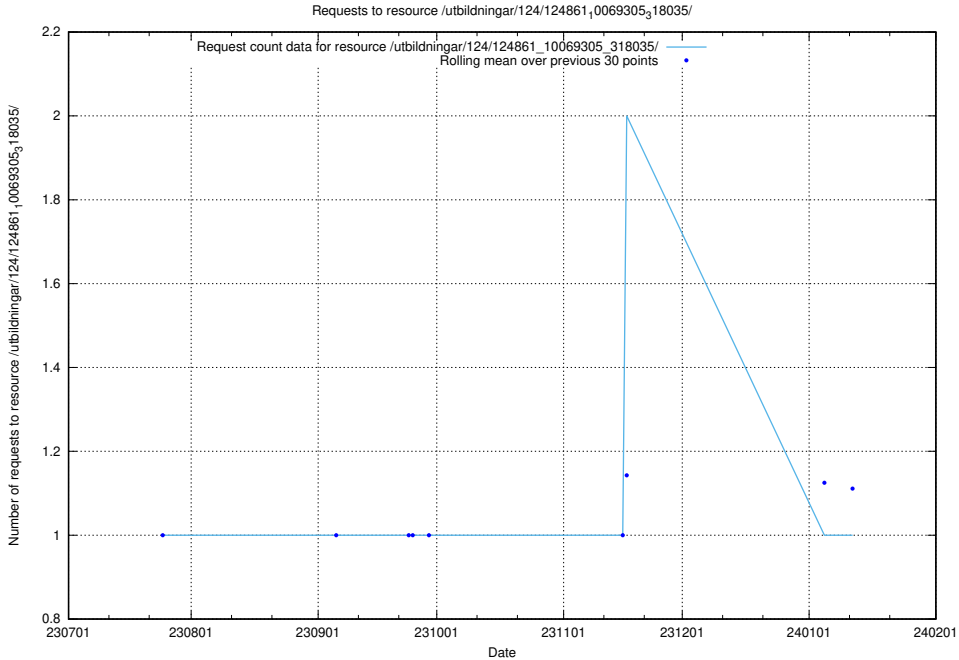

### 5.4513 Usage of /utbildningar/124/124861\_10069305\_318035/

Here, we count the number of requests to resource /utbildningar/124/124861\_10069305\_318035/.