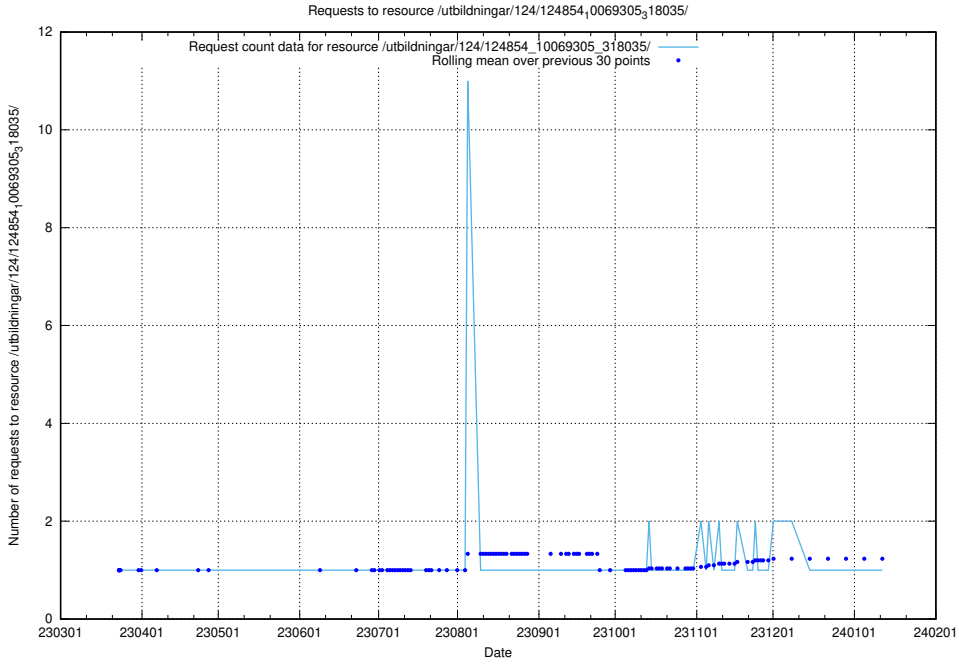

5.1057 Usage of /utbildningar/124/124854_10069305_318035/

Here, we count the number of requests to resource /utbildningar/124/124854_10069305_318035/.