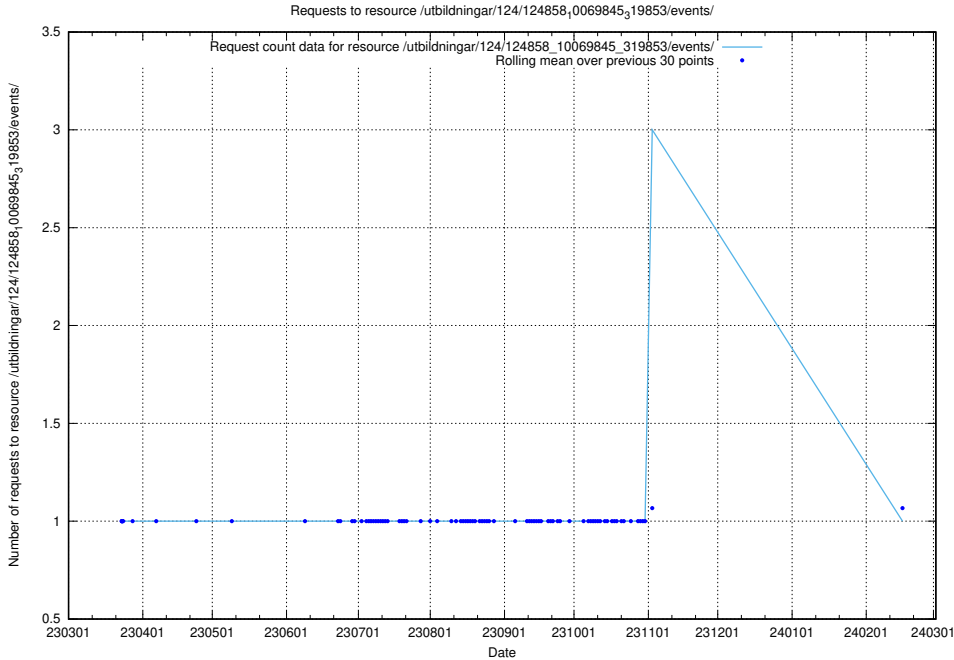

5.1031 Usage of /utbildningar/124/124858_10069845_319853/events/

Here, we count the number of requests to resource /utbildningar/124/124858_10069845_319853/events/