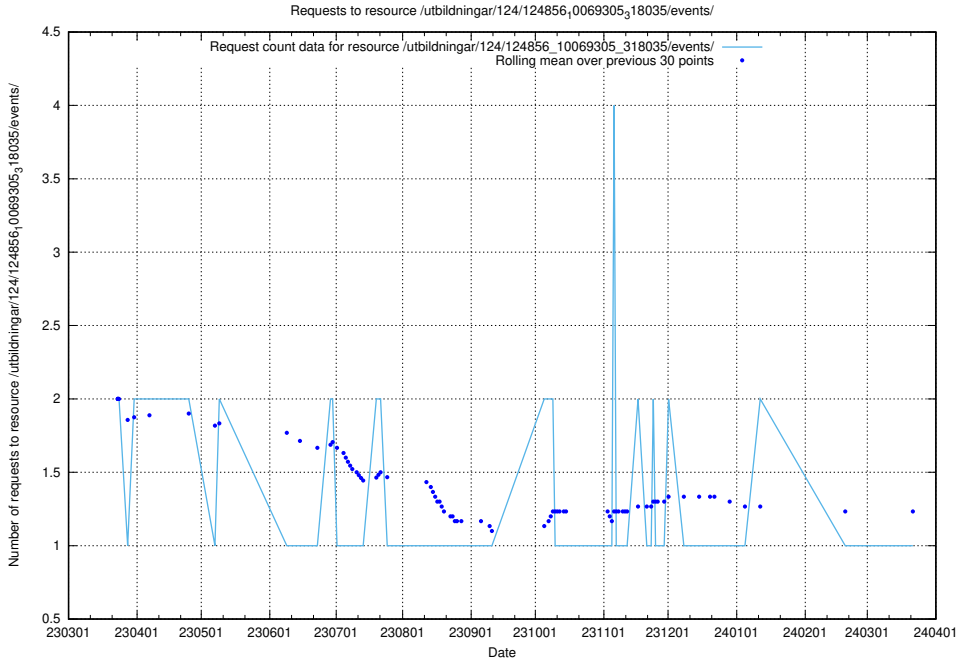

### 5.5877 Usage of /utbildningar/124/124856\_10069305\_318035/events/

Here, we count the number of requests to resource /utbildningar/124/124856\_10069305\_318035/events/