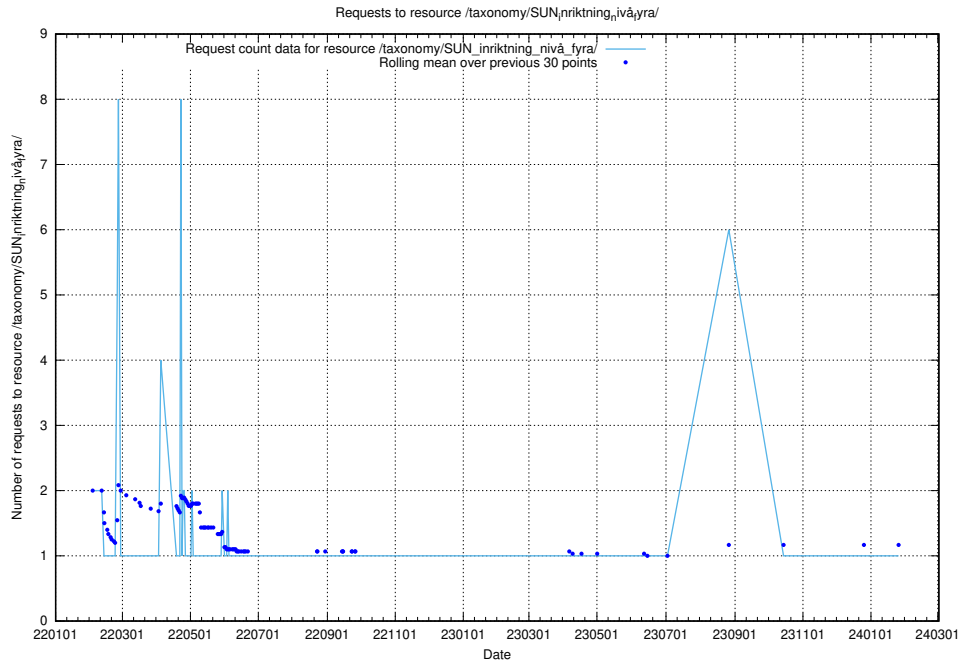

5.2350 Usage of /taxonomy/SUN_inriktning_nivå_fyra/

Here, we count the number of requests to resource /taxonomy/SUN_inriktning_nivå_fyra/.