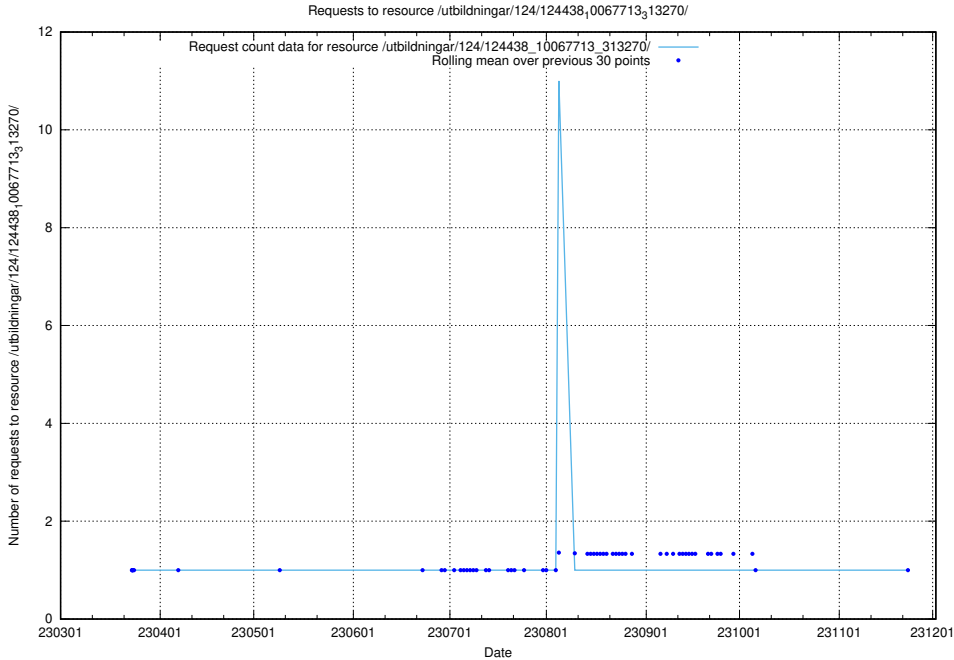

5.3227 Usage of /utbildningar/124/124438_10067713_313270/

Here, we count the number of requests to resource /utbildningar/124/124438_10067713_313270/.