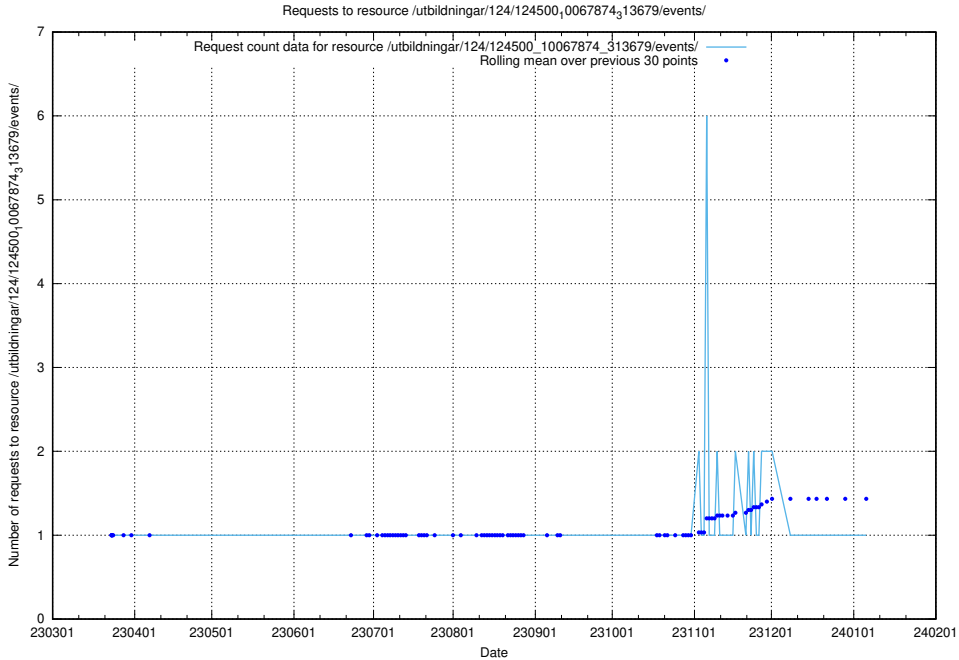

### 5.1832 Usage of /utbildningar/124/124500\_10067874\_313679/events/

Here, we count the number of requests to resource /utbildningar/124/124500\_10067874\_313679/events/