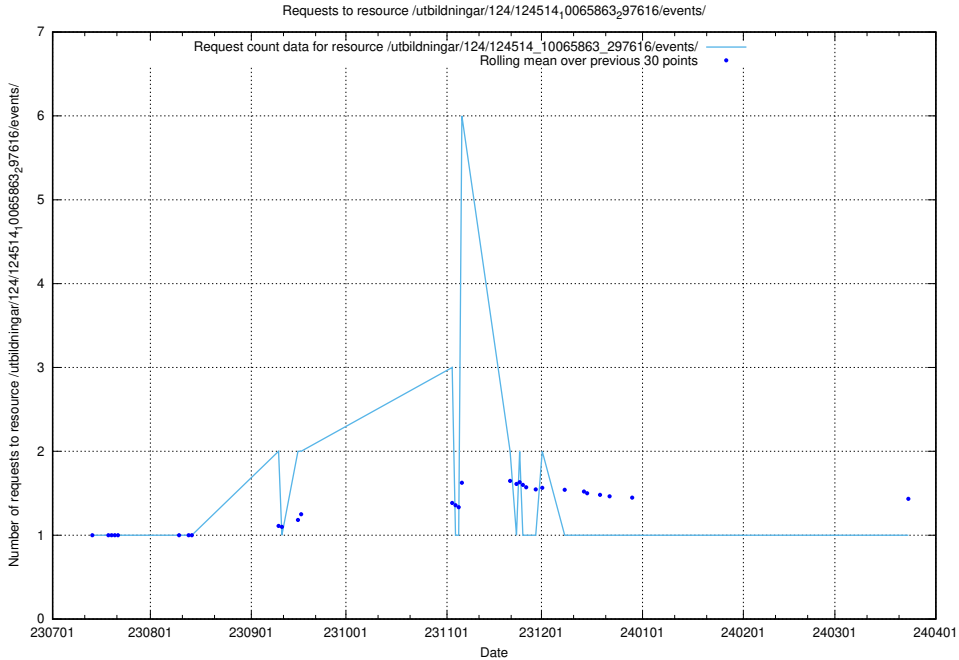

### 5.4633 Usage of /utbildningar/124/124514\_10065863\_297616/events/

Here, we count the number of requests to resource /utbildningar/124/124514\_10065863\_297616/events/