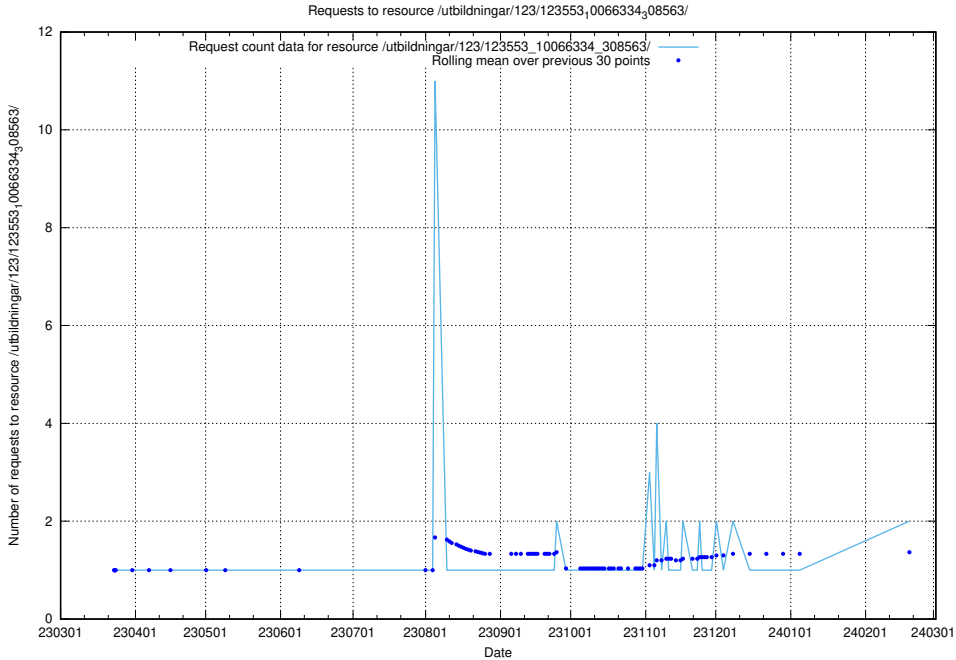

5.579 Usage of /utbildningar/123/123553_10066334_308563/

Here, we count the number of requests to resource /utbildningar/123/123553_10066334_308563/.