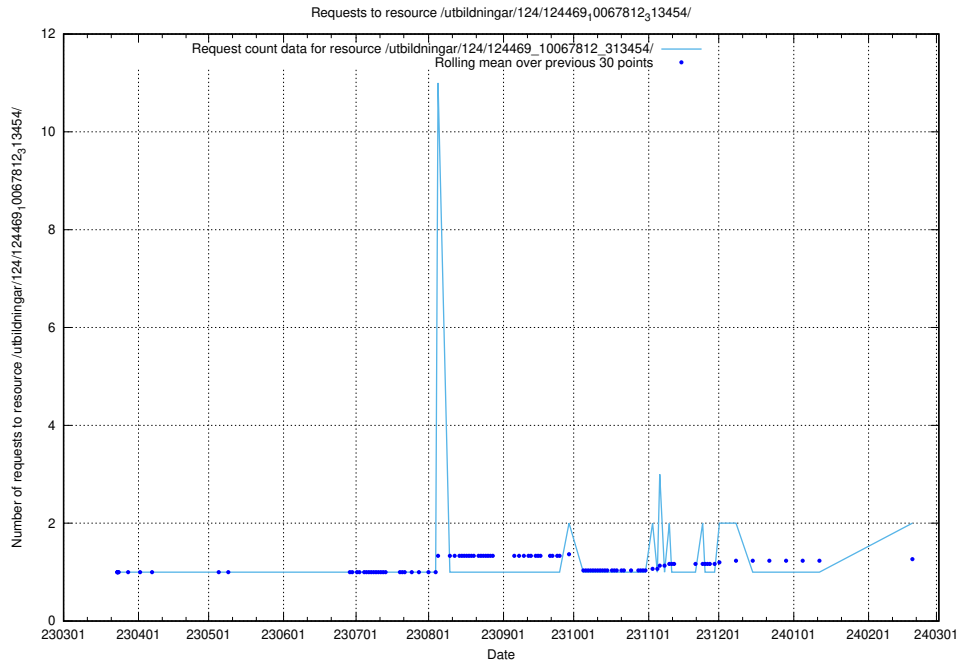

5.481 Usage of /utbildningar/124/124469_10067812_313454/

Here, we count the number of requests to resource /utbildningar/124/124469_10067812_313454/.