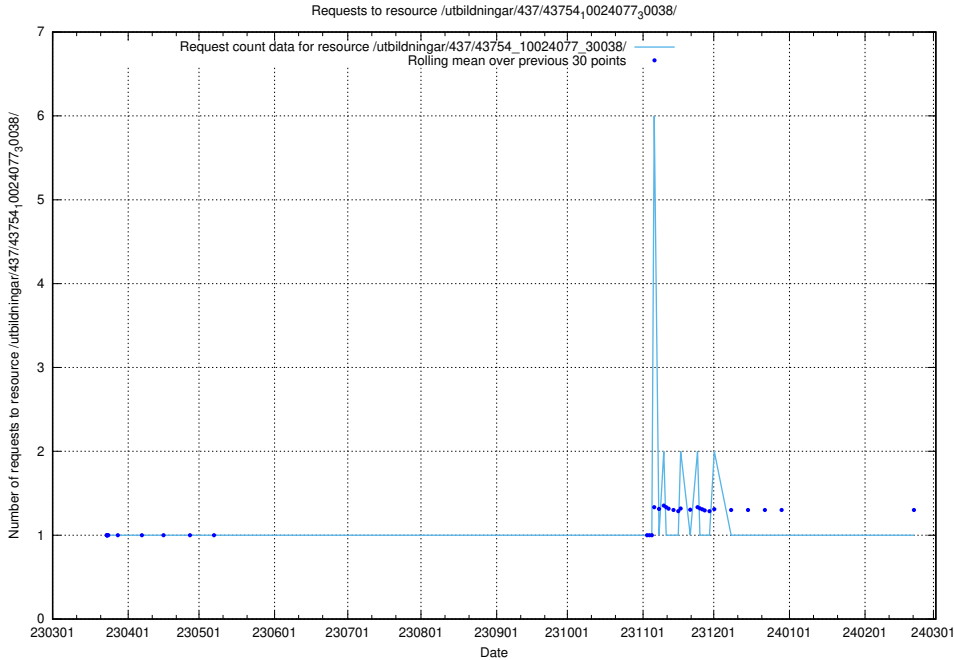

### 5.5962 Usage of /utbildningar/437/43754\_10024077\_30038/

Here, we count the number of requests to resource /utbildningar/437/43754\_10024077\_30038/.