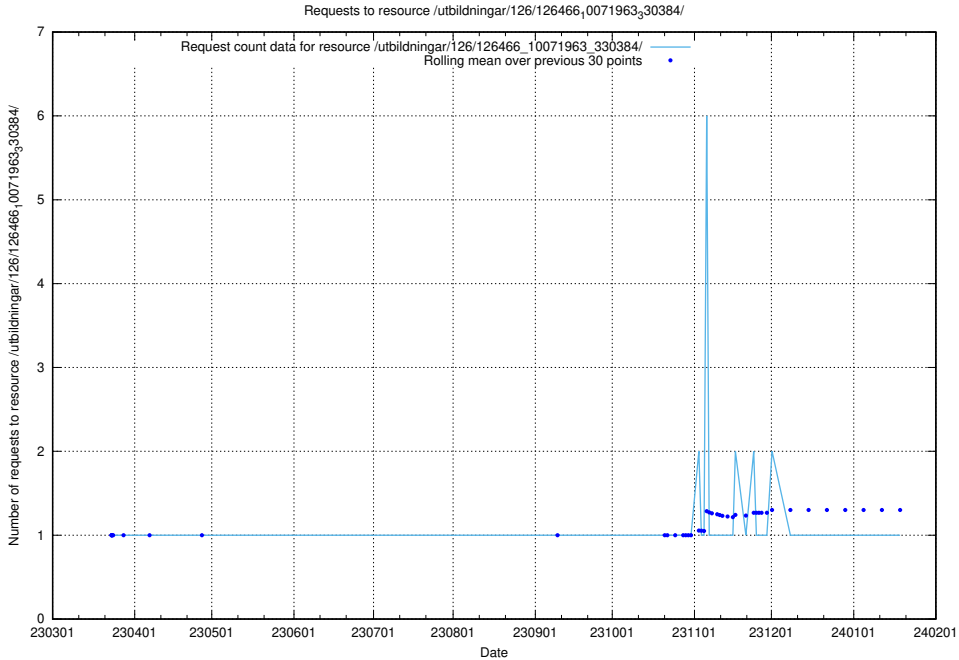

## 5.5997 Usage of /utbildningar/126/126466\_10071860\_329840/events/

Here, we count the number of requests to resource /utbildningar/126/126466\_10071860\_329840/events/