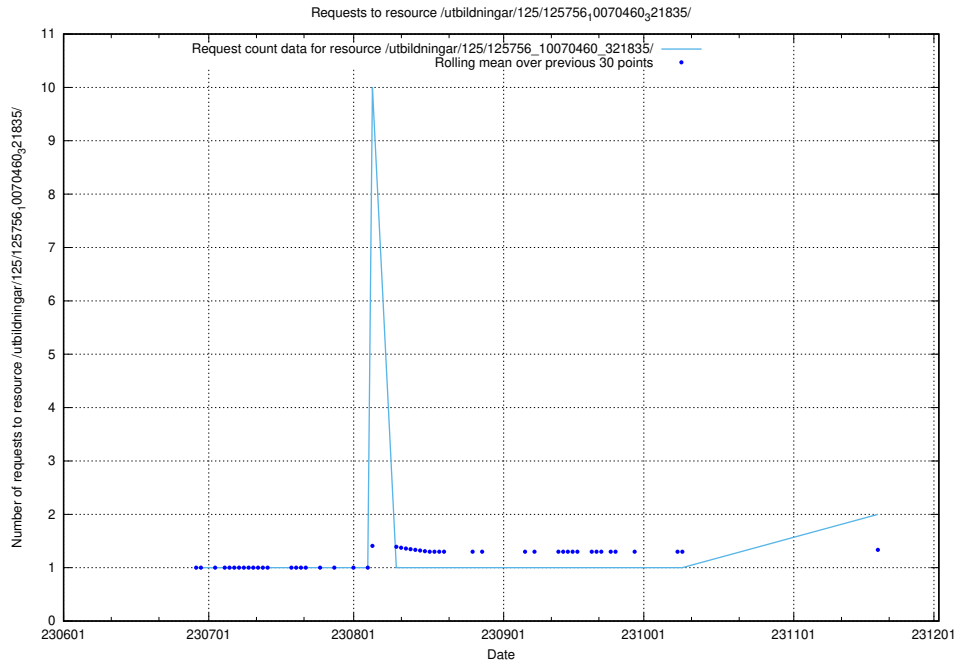

5.674 Usage of /utbildningar/125/125756_10070460_321835/

Here, we count the number of requests to resource /utbildningar/125/125756_10070460_321835/.