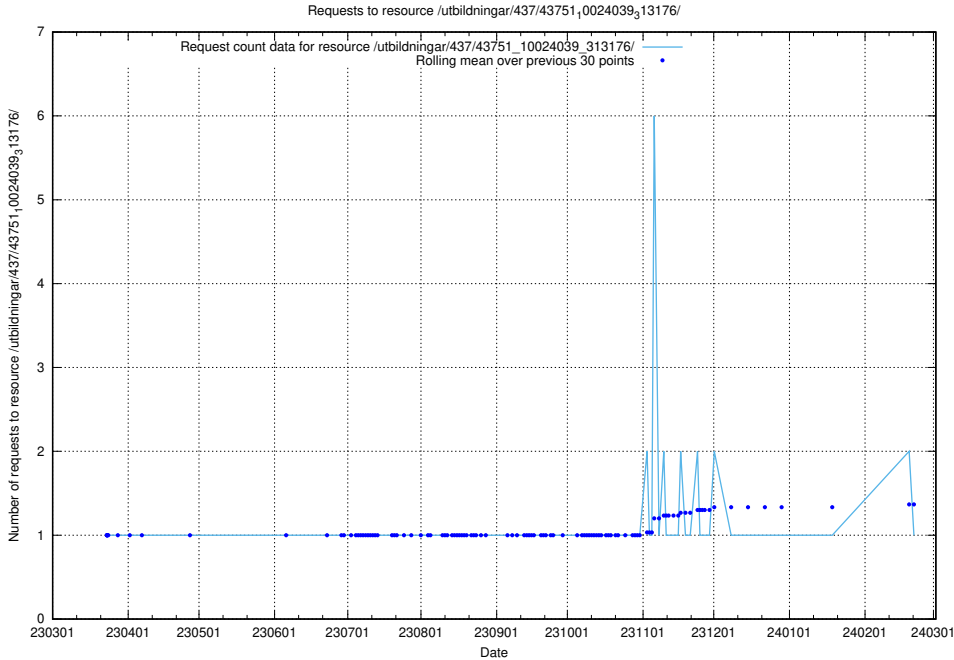

5.5964 Usage of /utbildningar/437/43751_10024039_313176/

Here, we count the number of requests to resource /utbildningar/437/43751_10024039_313176/.