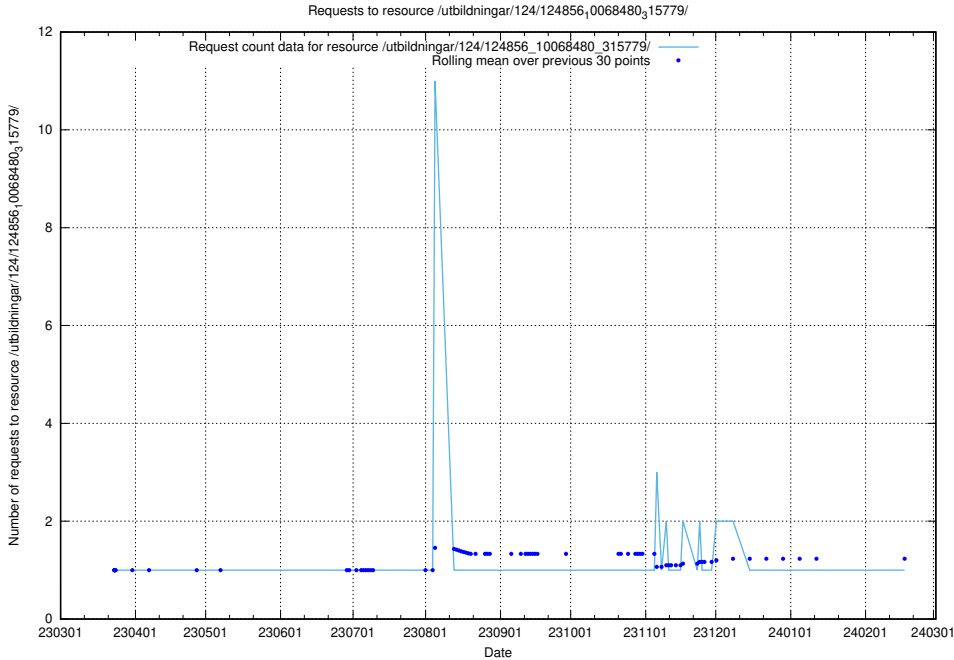

5.1041 Usage of /utbildningar/124/124856_10068480_315779/

Here, we count the number of requests to resource /utbildningar/124/124856_10068480_315779/.