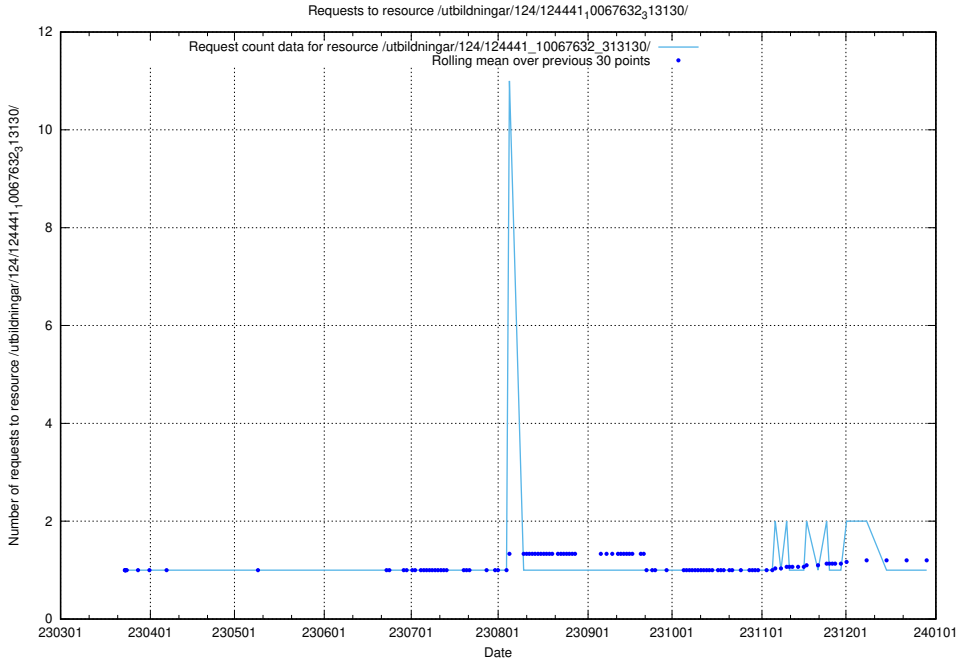

5.3102 Usage of /utbildningar/124/124441_10067632_313130/

Here, we count the number of requests to resource /utbildningar/124/124441_10067632_313130/.