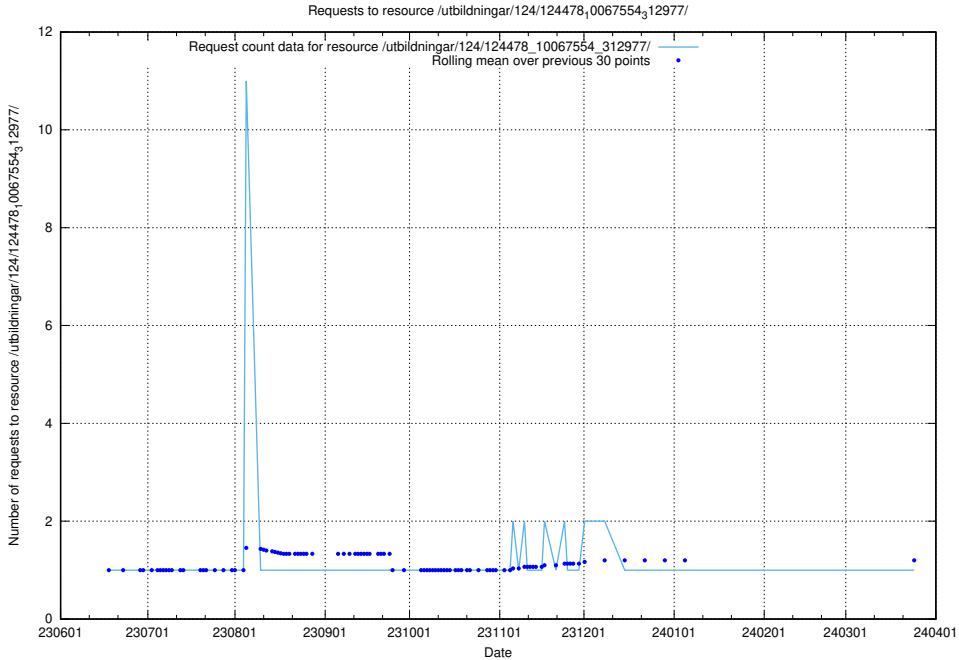

5.5432 Usage of /utbildningar/124/124478_10067554_312977/

Here, we count the number of requests to resource /utbildningar/124/124478_10067554_312977/.