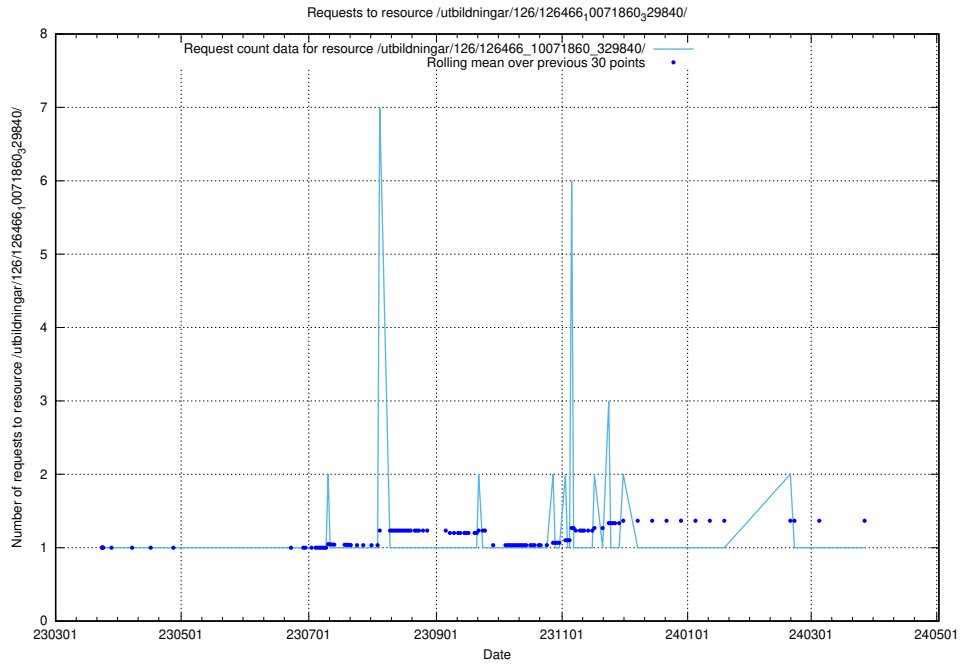

5.5998 Usage of /utbildningar/126/126466_10071860_329840/

Here, we count the number of requests to resource /utbildningar/126/126466_10071860_329840/.