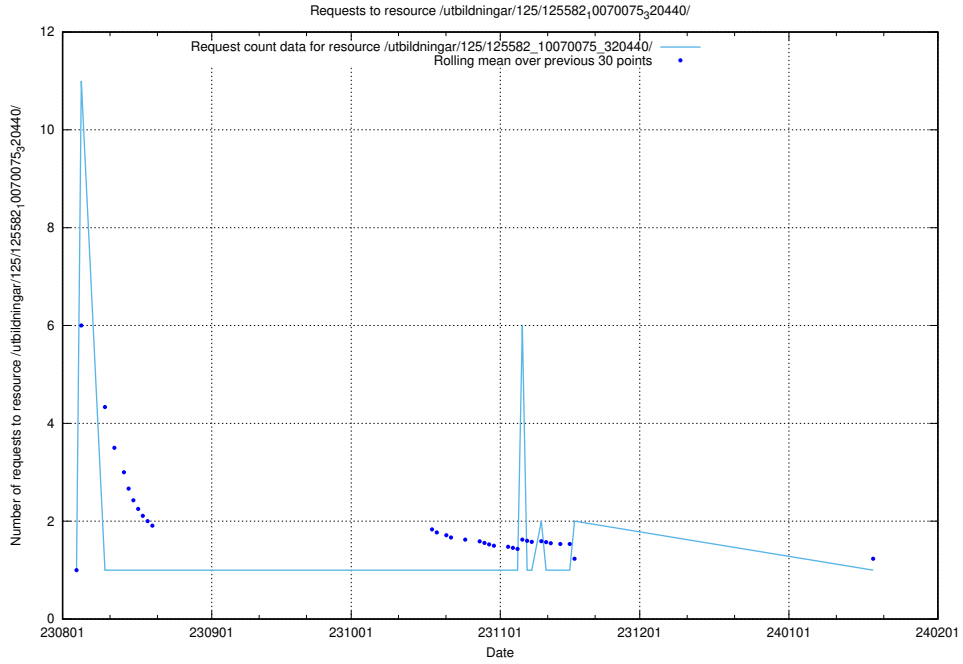

5.4439 Usage of /utbildningar/125/125582_10070075_320440/

Here, we count the number of requests to resource /utbildningar/125/125582_10070075_320440/.