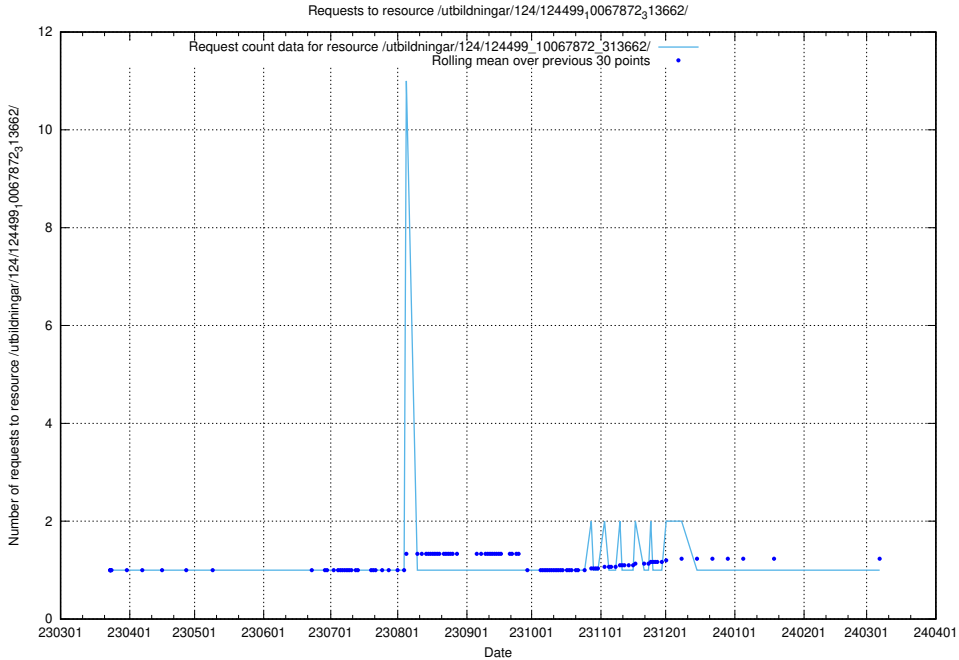

5.1913 Usage of /utbildningar/124/124499_10067872_313662/

Here, we count the number of requests to resource /utbildningar/124/124499_10067872_313662/.