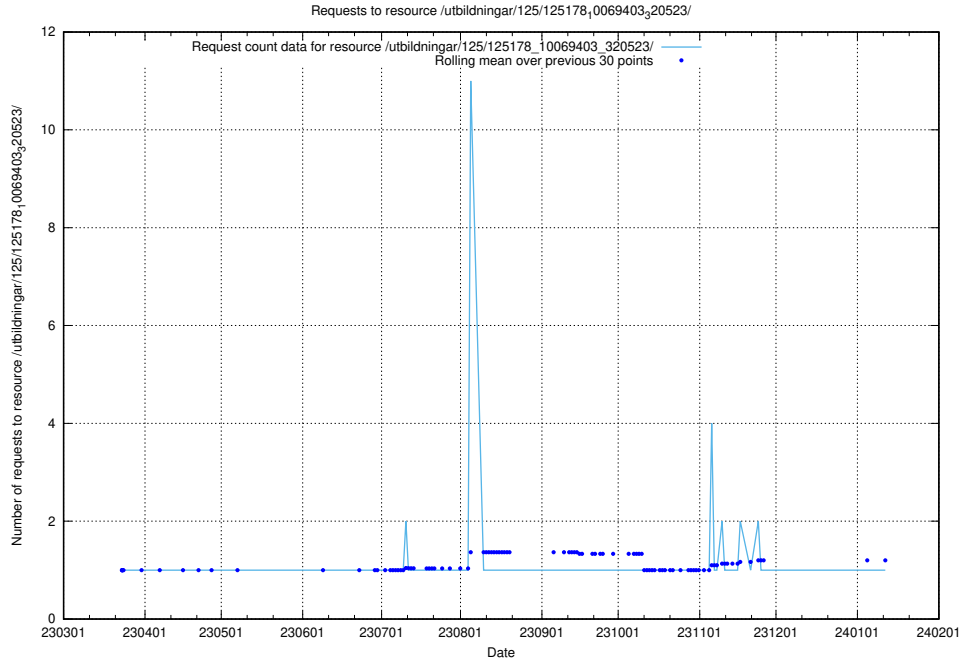

5.989 Usage of /utbildningar/125/125178_10069403_320523/

Here, we count the number of requests to resource /utbildningar/125/125178_10069403_320523/.