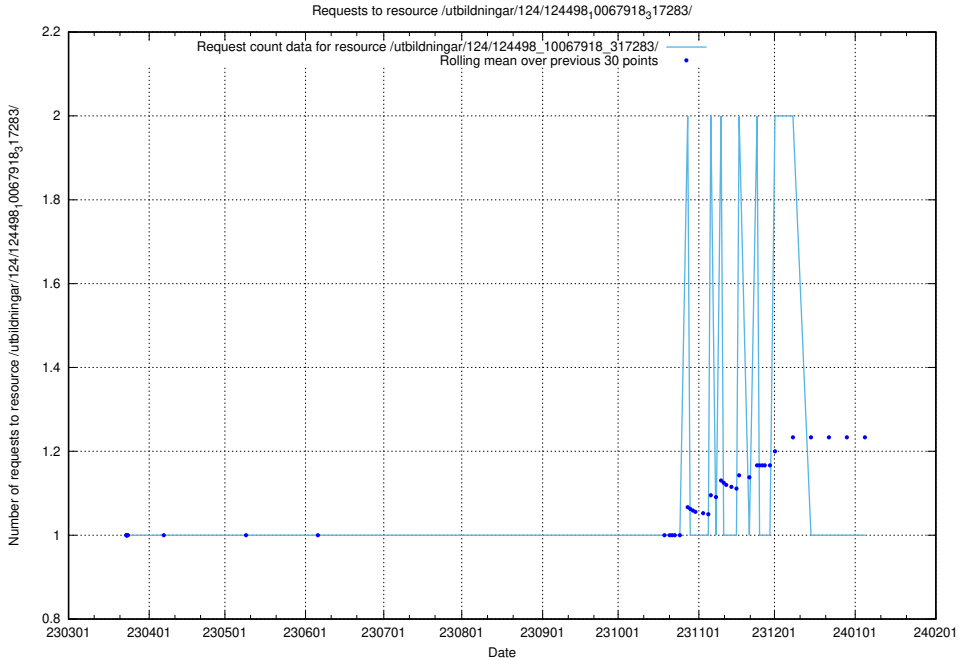

5.2154 Usage of /utbildningar/124/124498_10067918_317283/

Here, we count the number of requests to resource /utbildningar/124/124498_10067918_317283/.