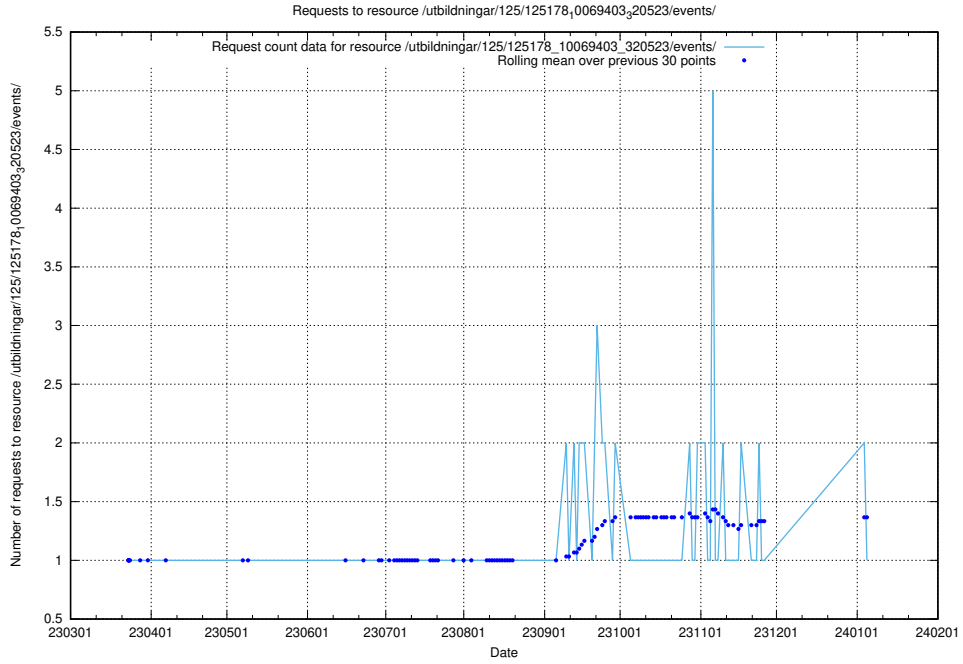

5.988 Usage of /utbildningar/125/125178_10069403_320523/events/

Here, we count the number of requests to resource /utbildningar/125/125178_10069403_320523/events/