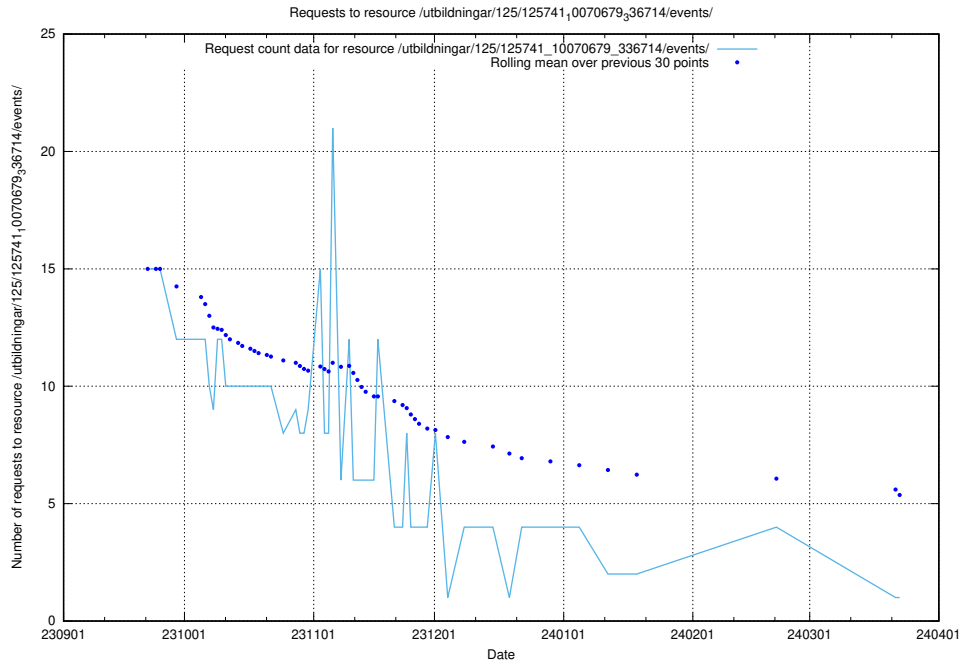

### 5.4050 Usage of /utbildningar/125/125741\_10070679\_336714/events/

Here, we count the number of requests to resource /utbildningar/125/125741\_10070679\_336714/events/