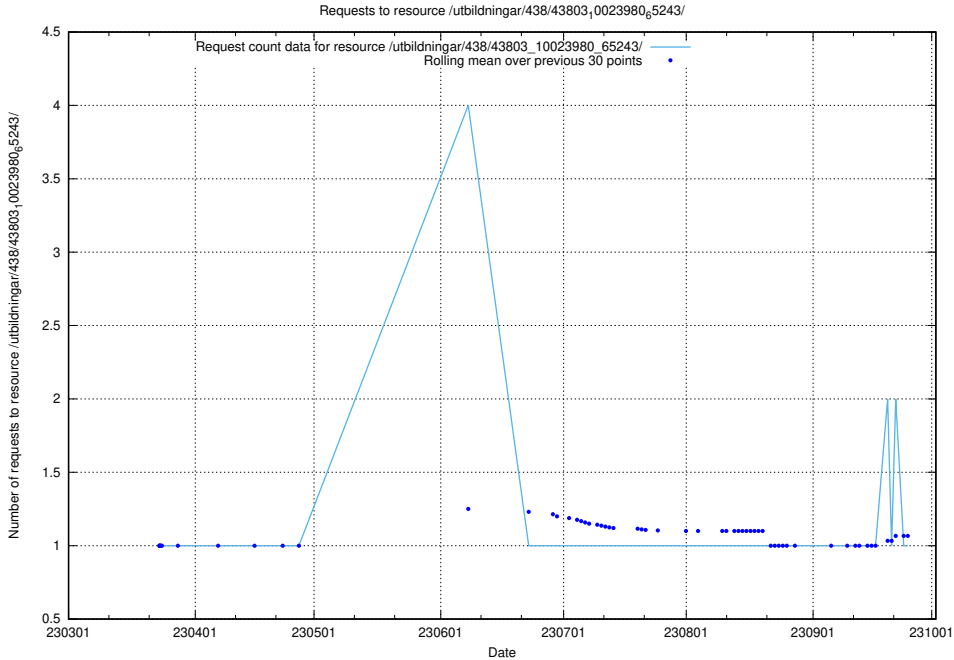

5.5933 Usage of /utbildningar/438/43803_10023980_65243/

Here, we count the number of requests to resource /utbildningar/438/43803_10023980_65243/.