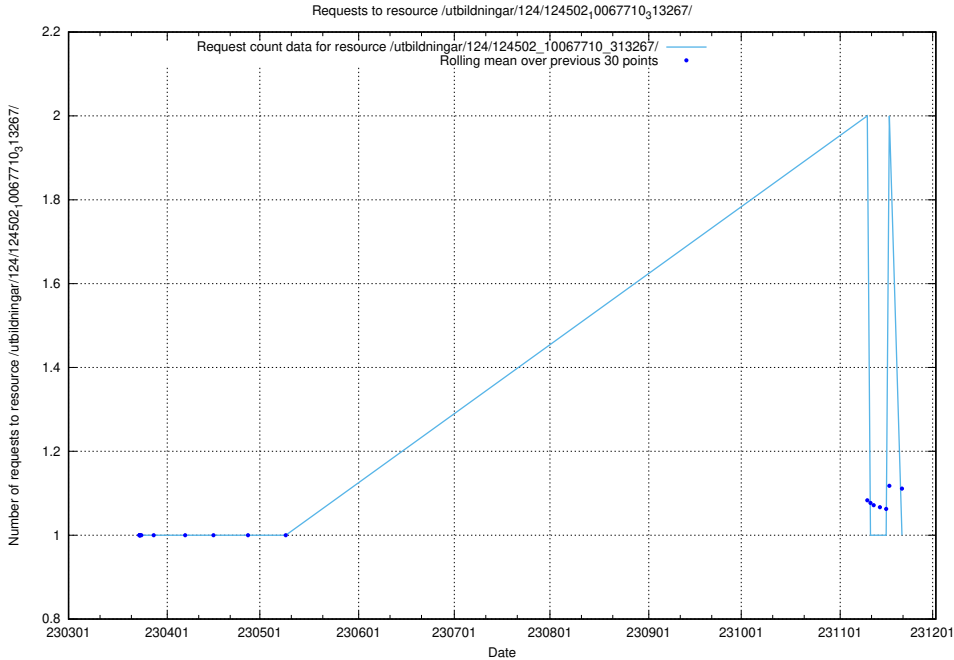

5.1722 Usage of /utbildningar/124/124502_10067710_313267/

Here, we count the number of requests to resource /utbildningar/124/124502_10067710_313267/.