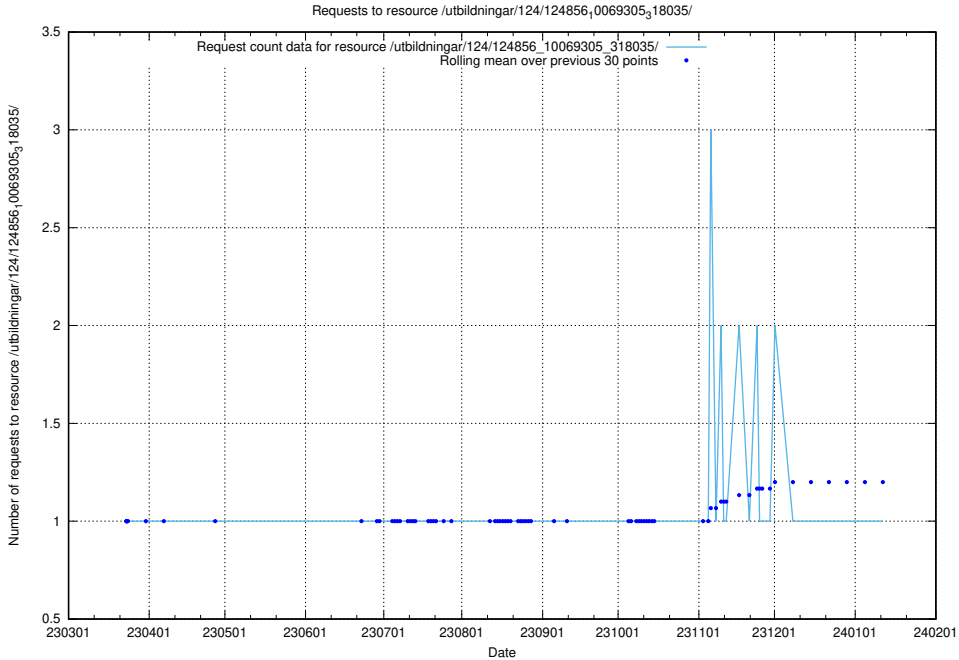

5.1037 Usage of /utbildningar/124/124856_10069305_318035/

Here, we count the number of requests to resource /utbildningar/124/124856_10069305_318035/.