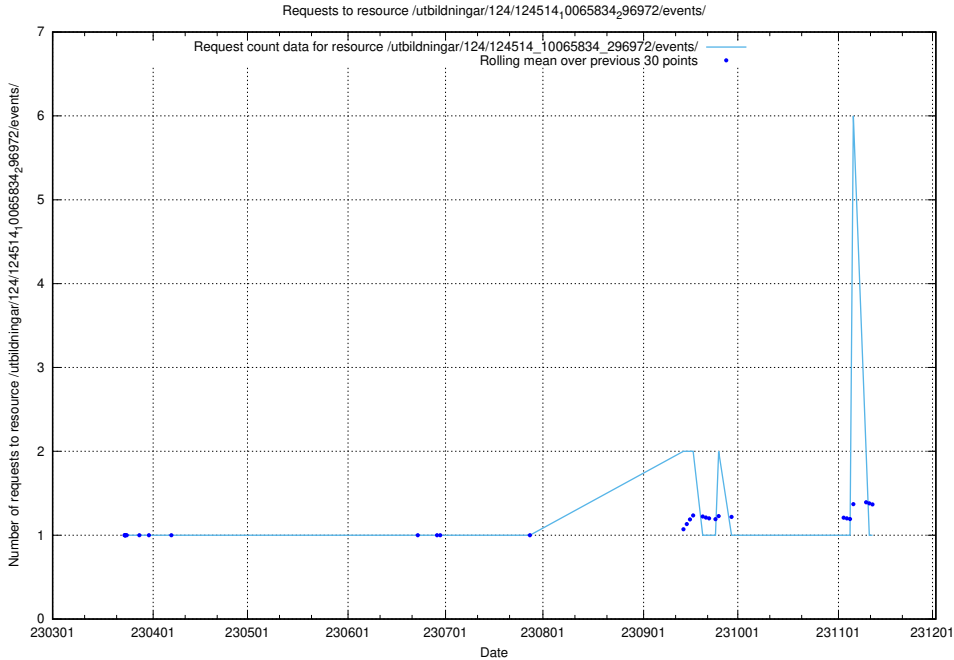

### 5.1648 Usage of /utbildningar/124/124514\_10065834\_296972/events/

Here, we count the number of requests to resource /utbildningar/124/124514\_10065834\_296972/events/