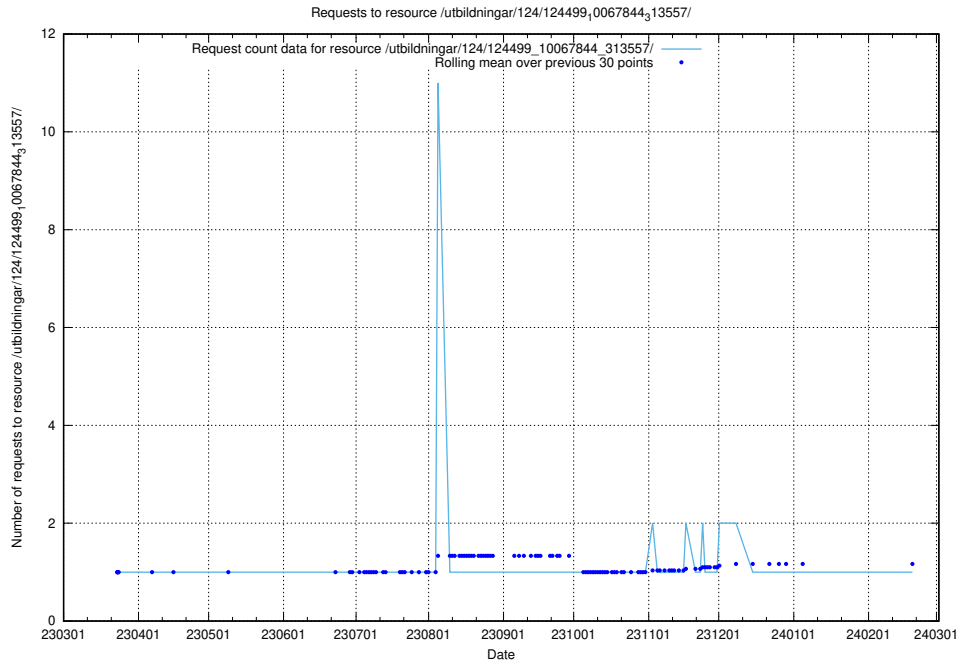

5.1973 Usage of /utbildningar/124/124499_10067844_313557/

Here, we count the number of requests to resource /utbildningar/124/124499_10067844_313557/.