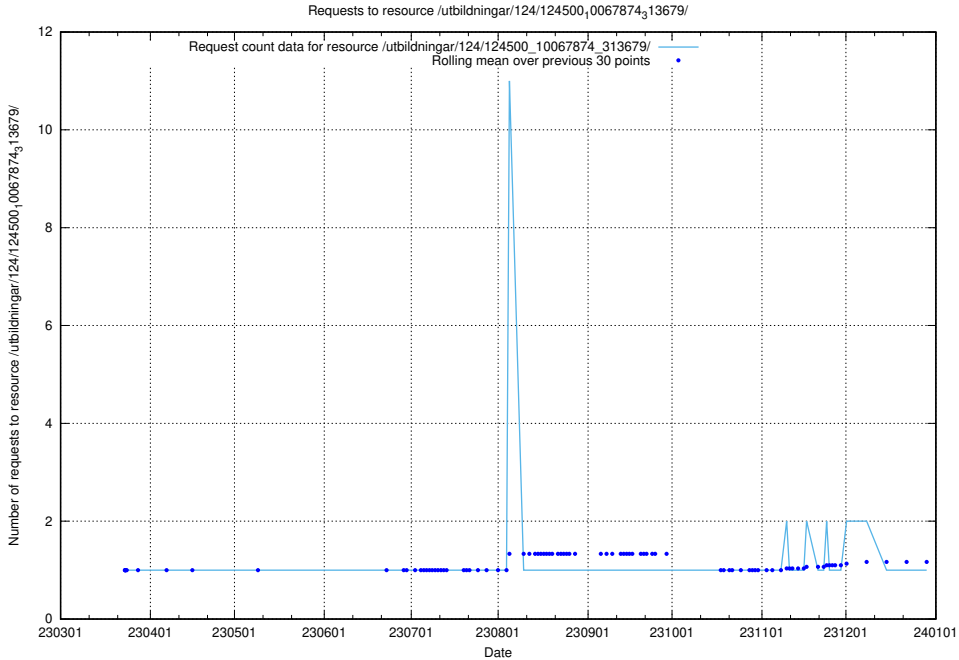

### 5.1842 Usage of /utbildningar/124/124500\_10067874\_313679/

Here, we count the number of requests to resource /utbildningar/124/124500\_10067874\_313679/.