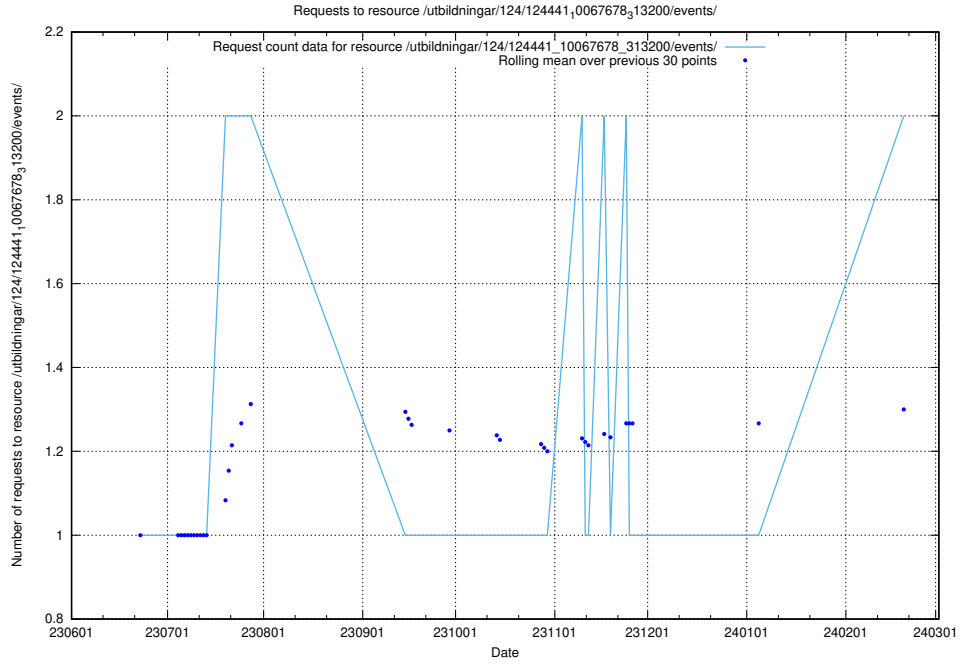

5.721 Usage of /utbildningar/124/124441_10067678_313200/events/

Here, we count the number of requests to resource /utbildningar/124/124441_10067678_313200/events/