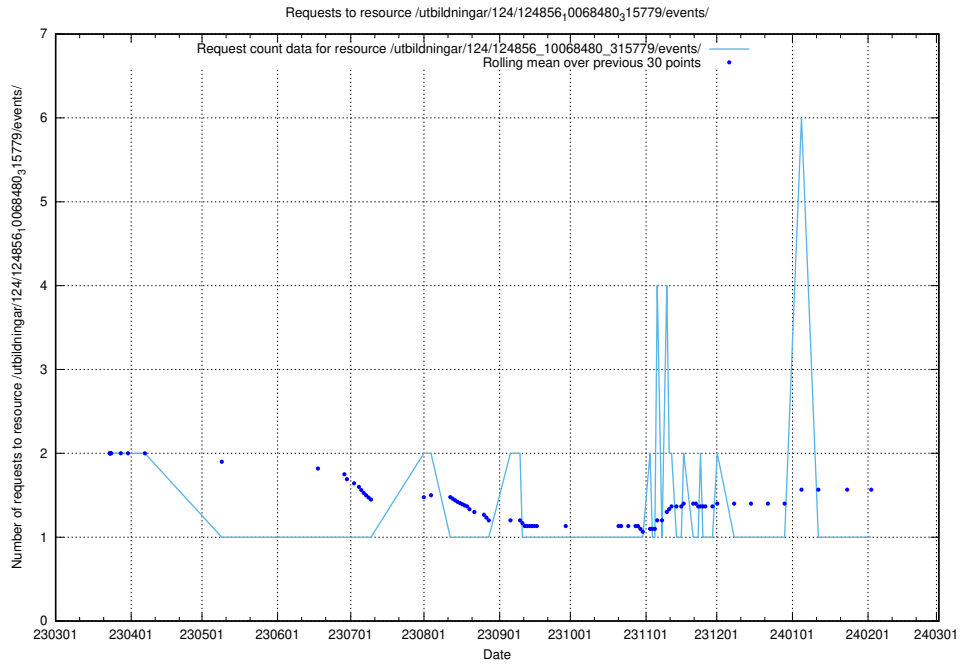

5.5878 Usage of /utbildningar/124/124856_10068480_315779/events/

Here, we count the number of requests to resource /utbildningar/124/124856_10068480_315779/events/