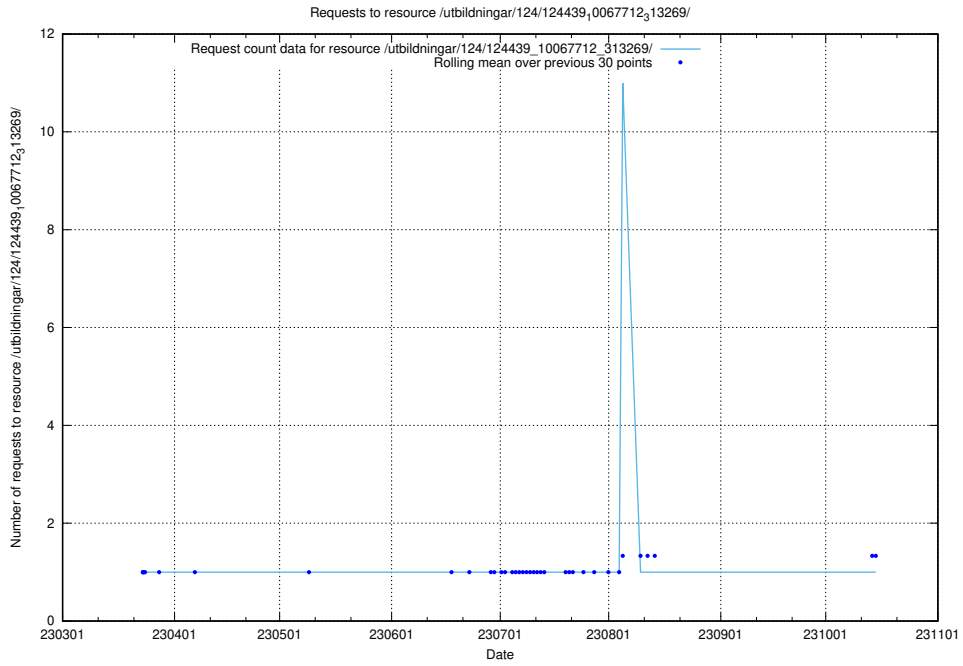

5.3145 Usage of /utbildningar/124/124439_10067712_313269/

Here, we count the number of requests to resource /utbildningar/124/124439_10067712_313269/.