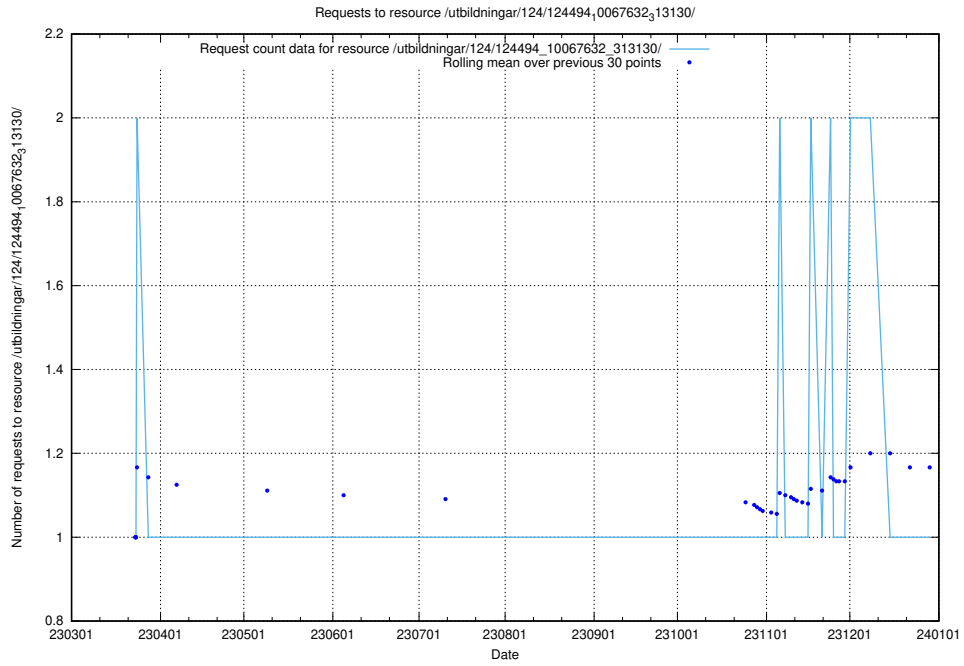

5.2309 Usage of /utbildningar/124/124494_10067632_313130/

Here, we count the number of requests to resource /utbildningar/124/124494_10067632_313130/.