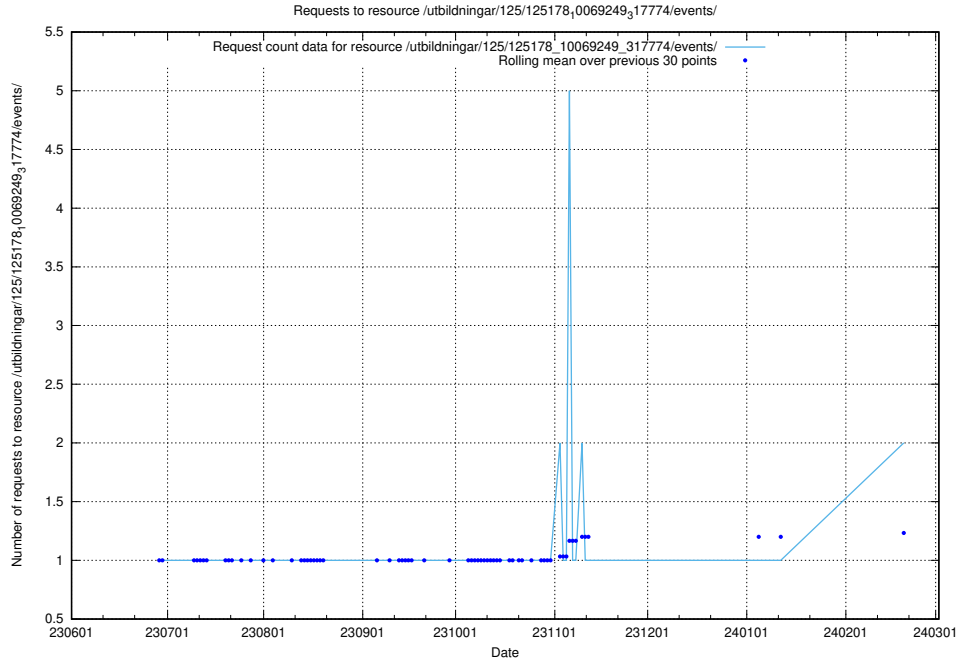

5.675 Usage of /utbildningar/125/125178_10069249_317774/events/

Here, we count the number of requests to resource /utbildningar/125/125178_10069249_317774/events/