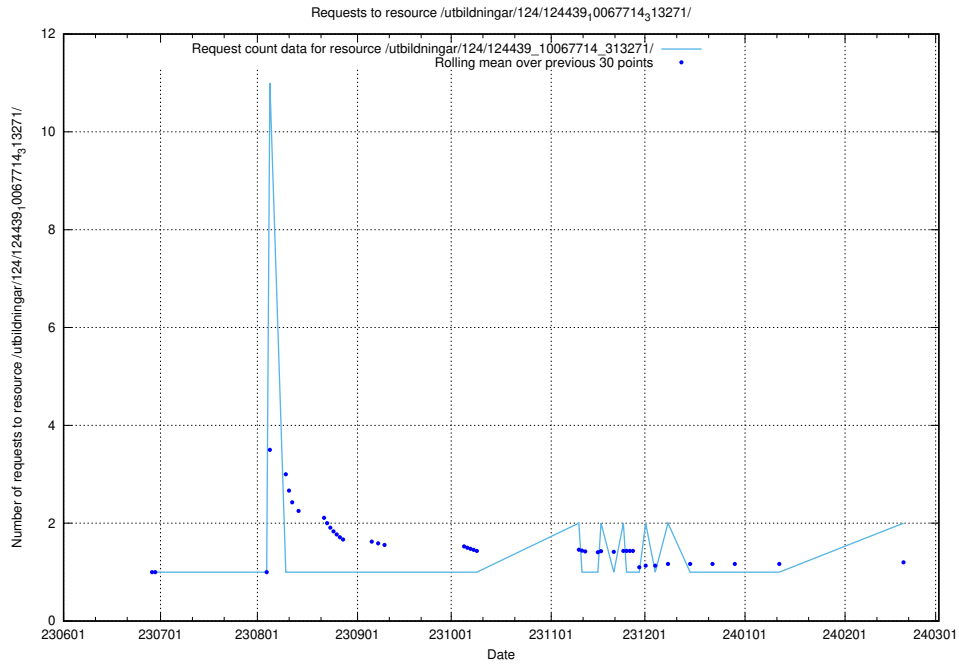

5.684 Usage of /utbildningar/124/124439_10067714_313271/

Here, we count the number of requests to resource /utbildningar/124/124439_10067714_313271/.