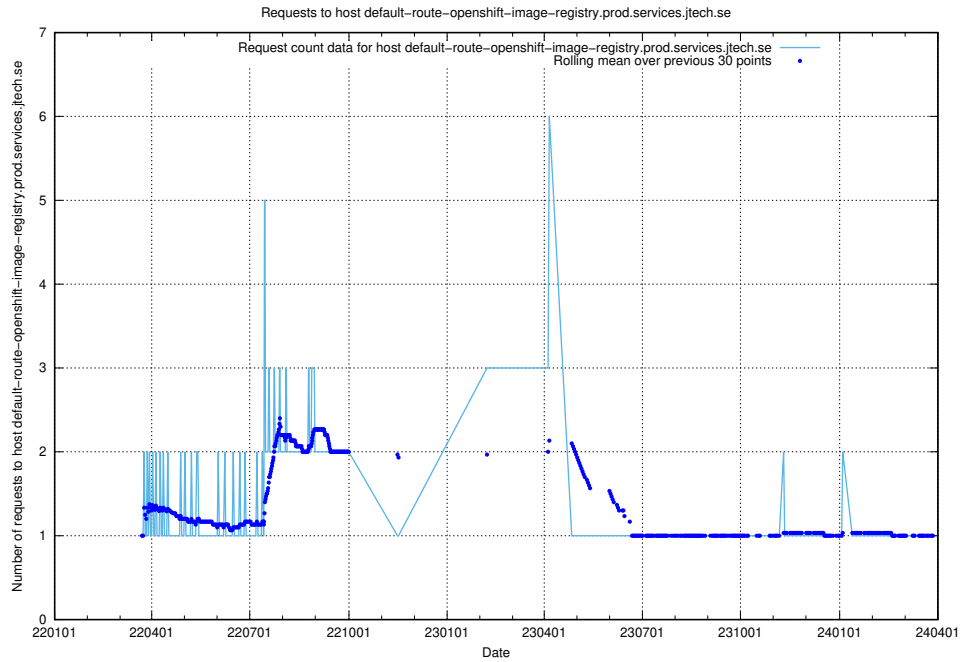

## 7.645 Usage of mentor-api-mentor-api-prod.prod.services.jtech.se

Here, we count the number of requests to host mentor-api-mentor-api-prod.prod.services.jtech.se.