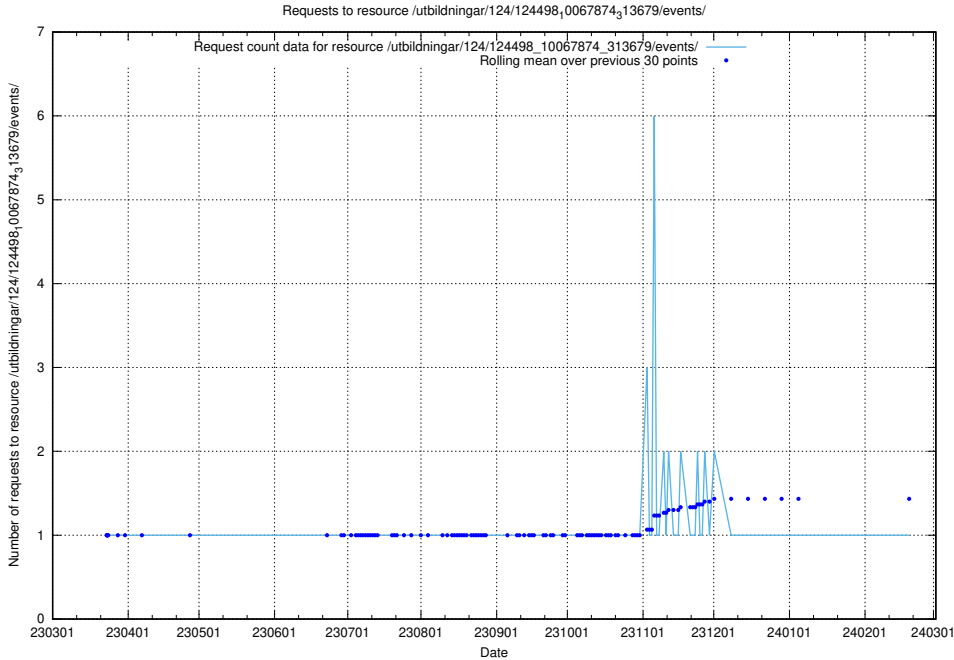

### 5.2168 Usage of /utbildningar/124/124498\_10067874\_313679/events/

Here, we count the number of requests to resource /utbildningar/124/124498\_10067874\_313679/events/