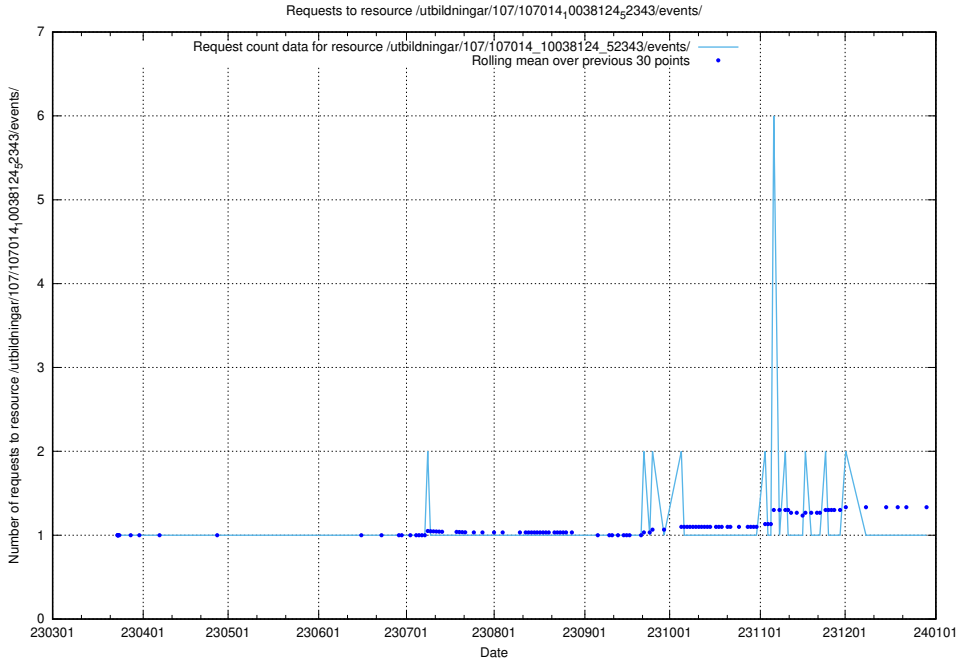

### 5.4939 Usage of /utbildningar/107/107014\_10038124\_52343/events/

Here, we count the number of requests to resource /utbildningar/107/107014\_10038124\_52343/events/.