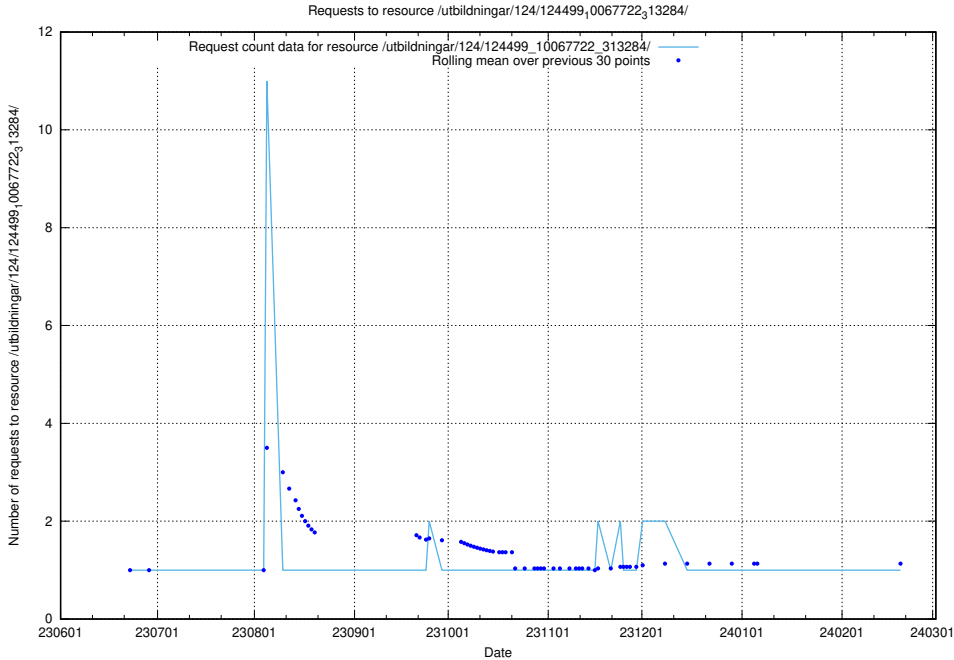

5.5344 Usage of /utbildningar/124/124499_10067722_313284/

Here, we count the number of requests to resource /utbildningar/124/124499_10067722_313284/.