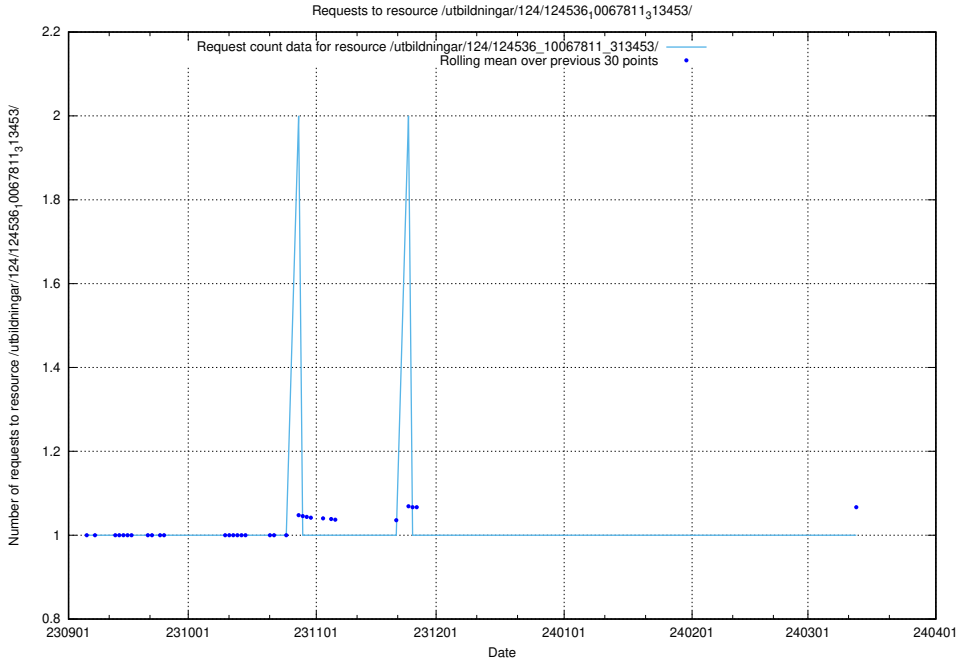

5.4244 Usage of /utbildningar/124/124536_10067811_313453/

Here, we count the number of requests to resource /utbildningar/124/124536_10067811_313453/.