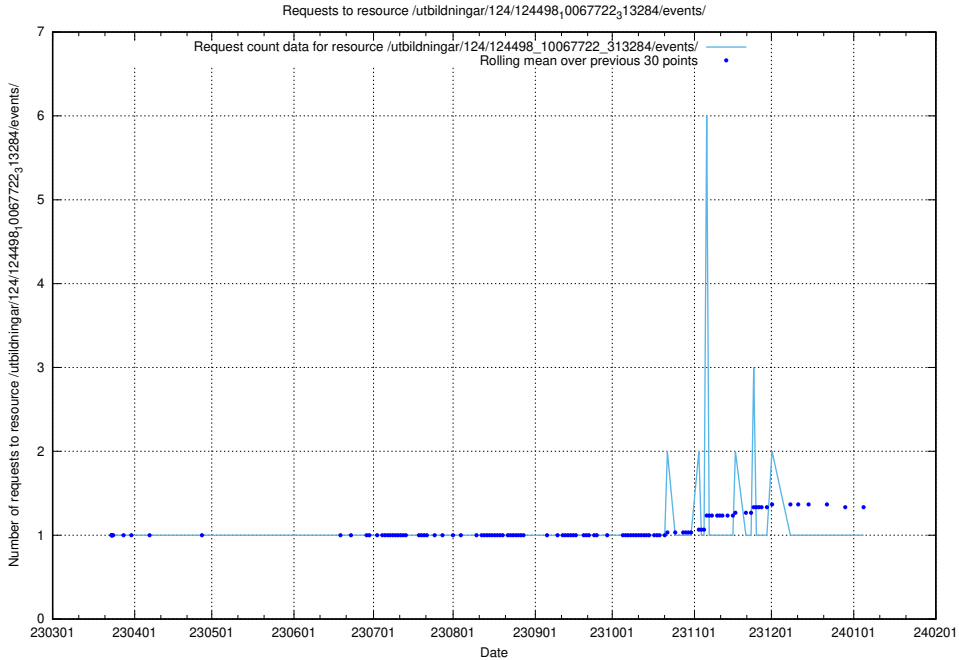

5.2235 Usage of /utbildningar/124/124498_10067722_313284/events/

Here, we count the number of requests to resource /utbildningar/124/124498_10067722_313284/events/