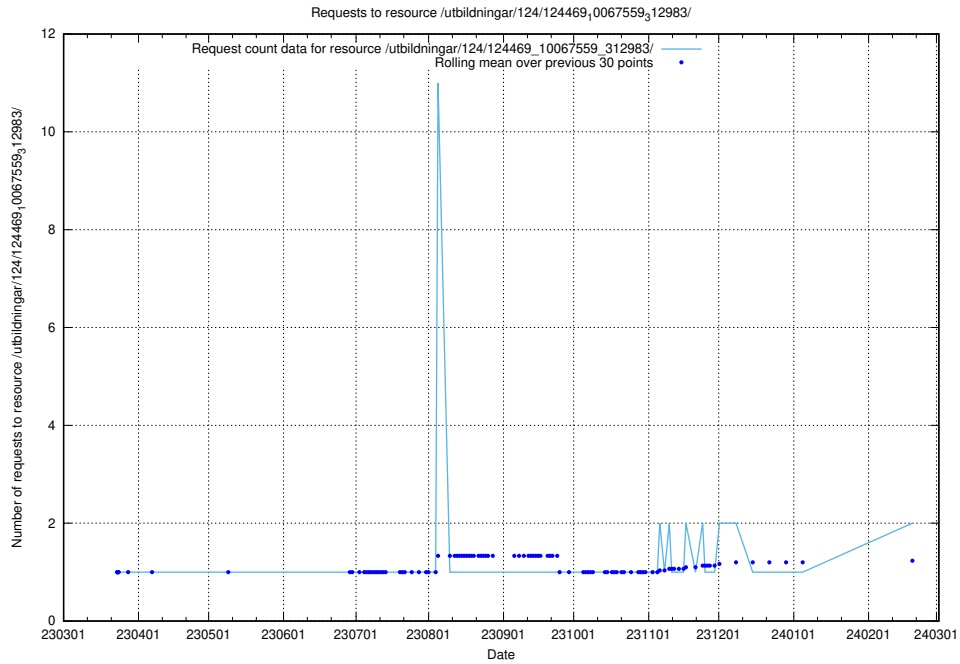

5.490 Usage of /utbildningar/124/124469_10067559_312983/

Here, we count the number of requests to resource /utbildningar/124/124469_10067559_312983/.