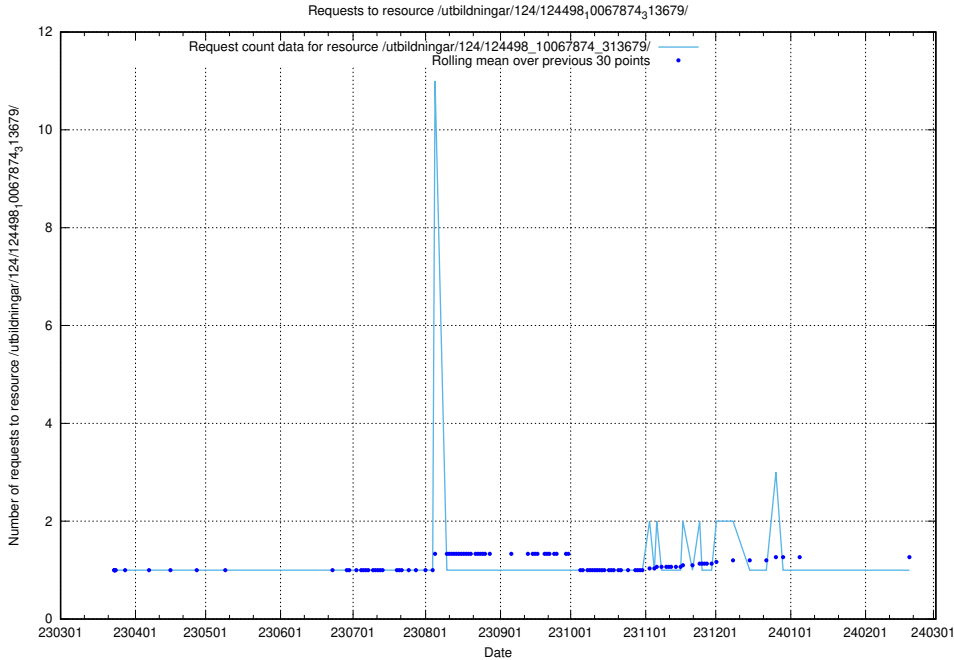

### 5.2179 Usage of /utbildningar/124/124498\_10067874\_313679/

Here, we count the number of requests to resource /utbildningar/124/124498\_10067874\_313679/.