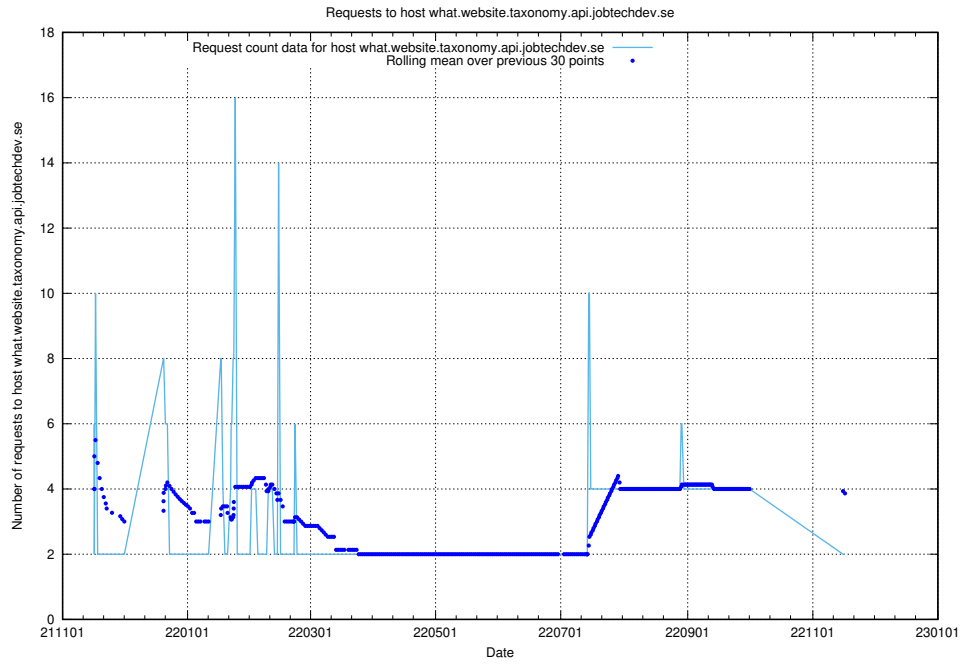

### 7.522 Usage of doh.apps.standby.services.jtech.se

Here, we count the number of requests to host doh.apps.standby.services.jtech.se.