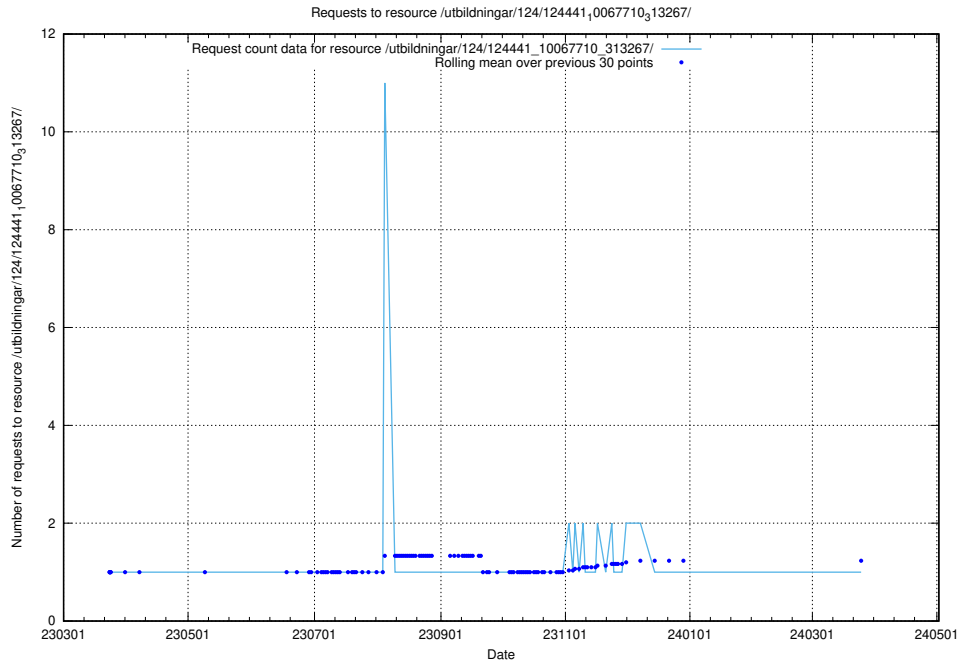

5.3070 Usage of /utbildningar/124/124441_10067710_313267/

Here, we count the number of requests to resource /utbildningar/124/124441_10067710_313267/.