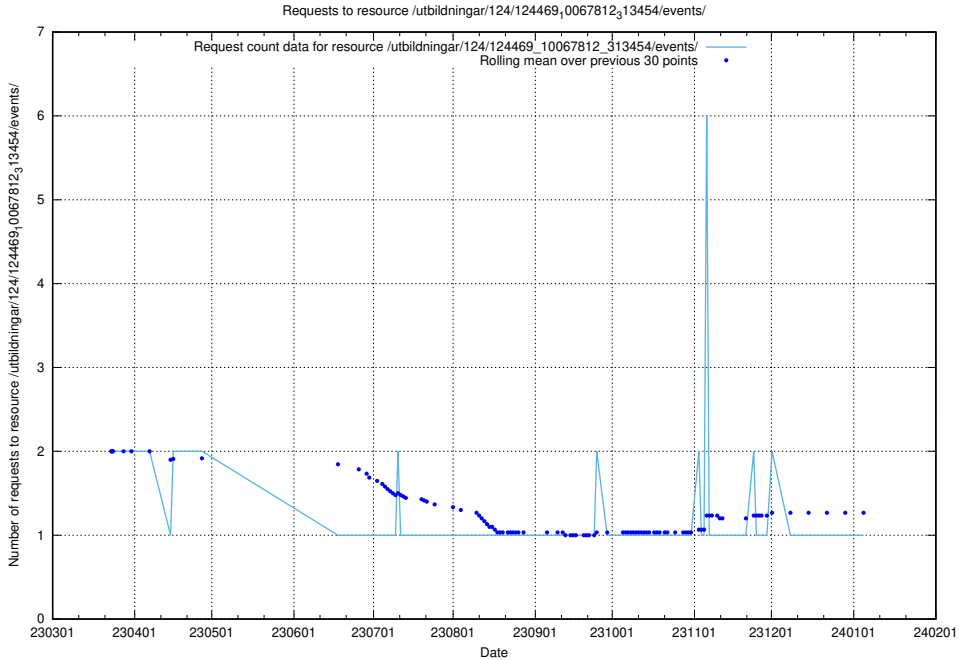

5.5888 Usage of /utbildningar/124/124469_10067812_313454/events/

Here, we count the number of requests to resource /utbildningar/124/124469_10067812_313454/events/