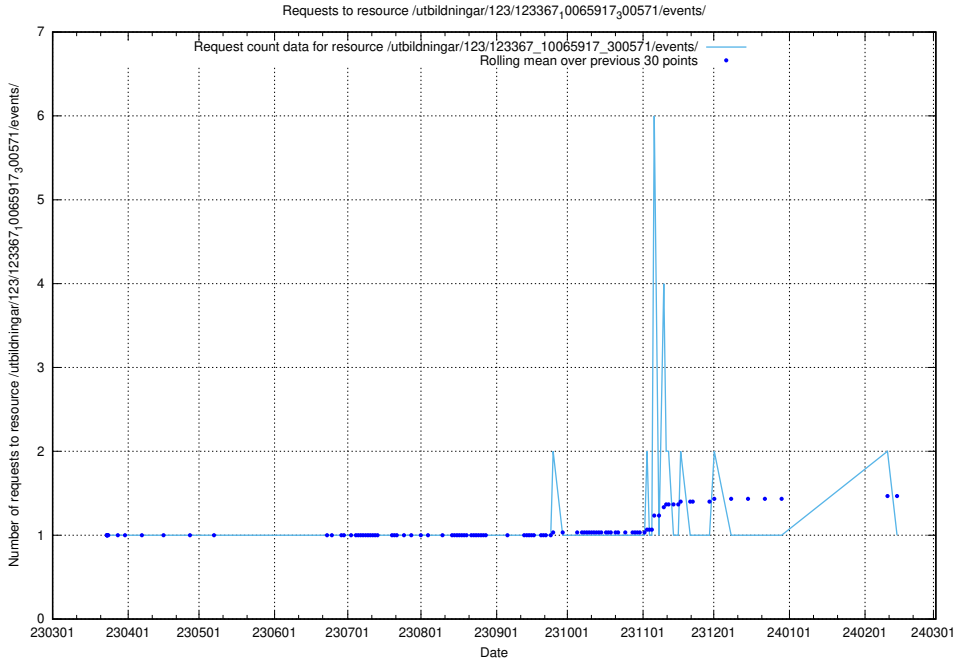

### 5.4200 Usage of /utbildningar/123/123367\_10065917\_300571/events/

Here, we count the number of requests to resource /utbildningar/123/123367\_10065917\_300571/events/