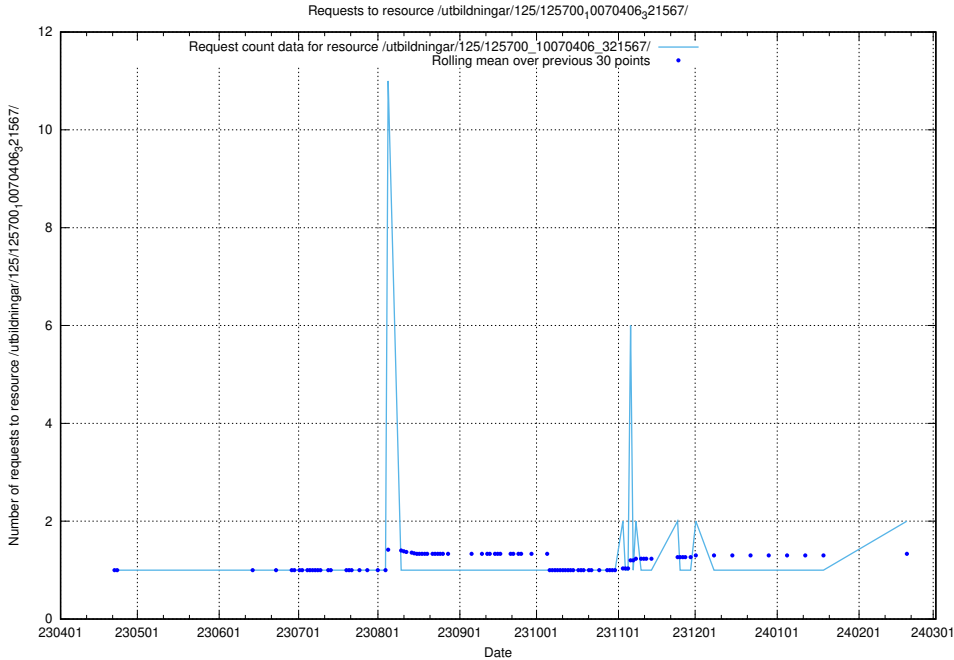

### 5.759 Usage of /utbildningar/125/125700\_10070406\_321567/

Here, we count the number of requests to resource /utbildningar/125/125700\_10070406\_321567/.