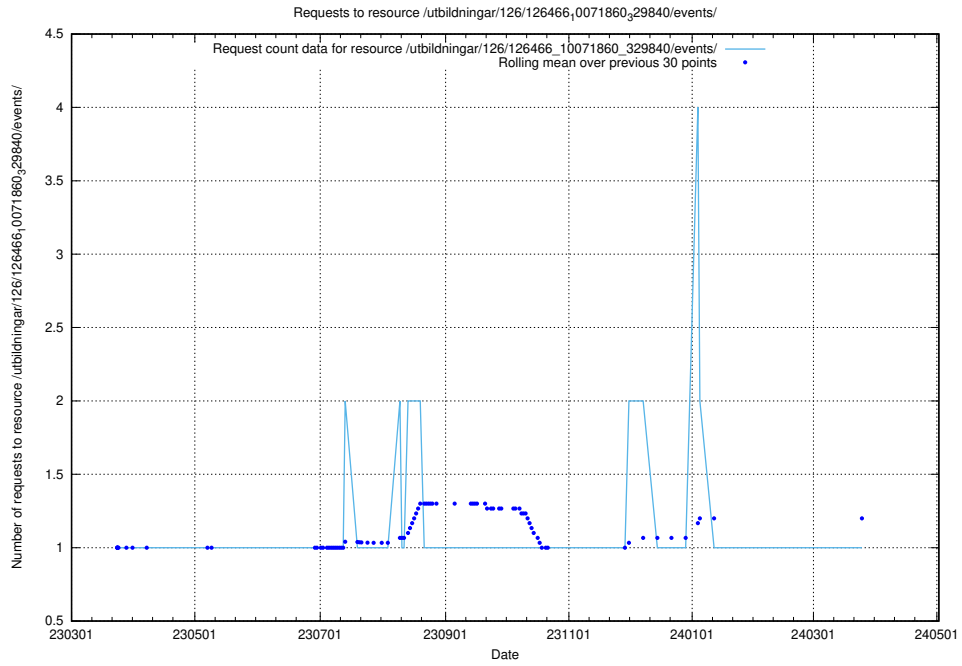

## 5.5997 Usage of /utbildningar/126/126466\_10071860\_329840/events/

Here, we count the number of requests to resource /utbildningar/126/126466\_10071860\_329840/events/