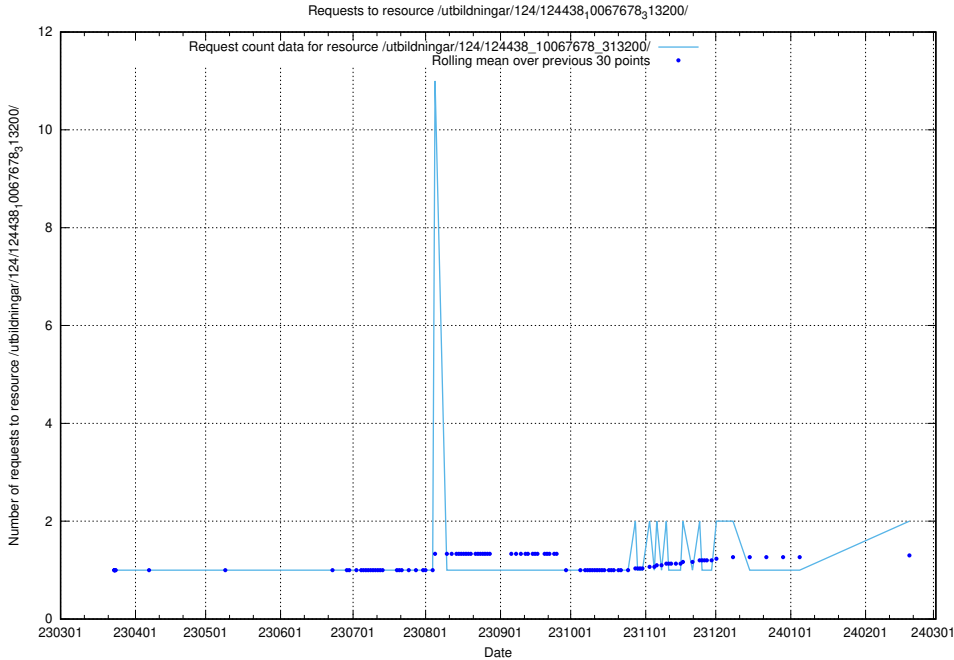

5.510 Usage of /utbildningar/124/124438_10067678_313200/

Here, we count the number of requests to resource /utbildningar/124/124438_10067678_313200/.