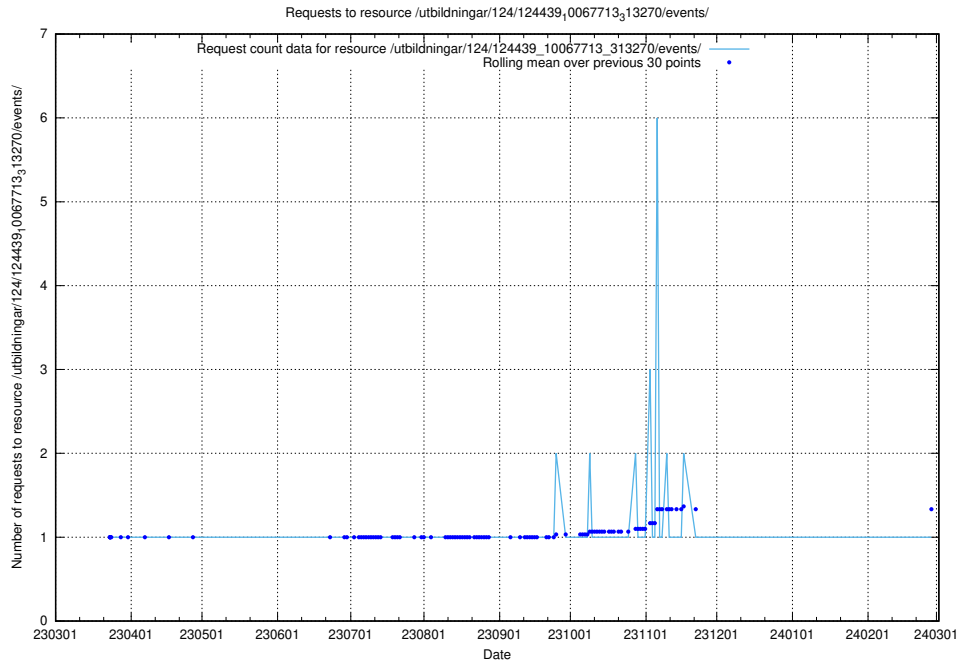

5.3113 Usage of /utbildningar/124/124439_10067713_313270/events/

Here, we count the number of requests to resource /utbildningar/124/124439_10067713_313270/events/