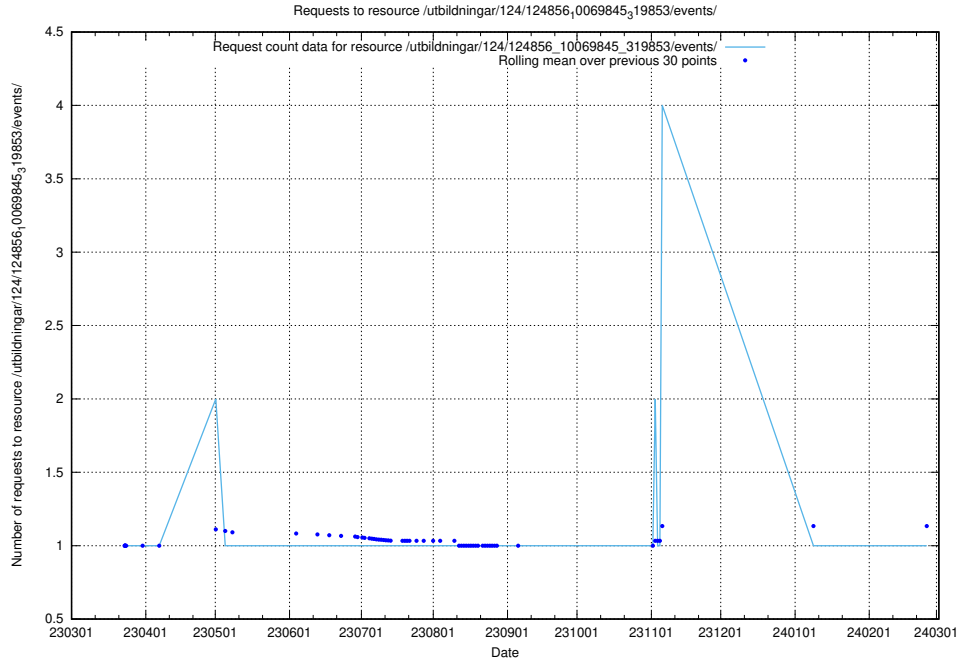

5.1034 Usage of /utbildningar/124/124856_10069845_319853/events/

Here, we count the number of requests to resource /utbildningar/124/124856_10069845_319853/events/