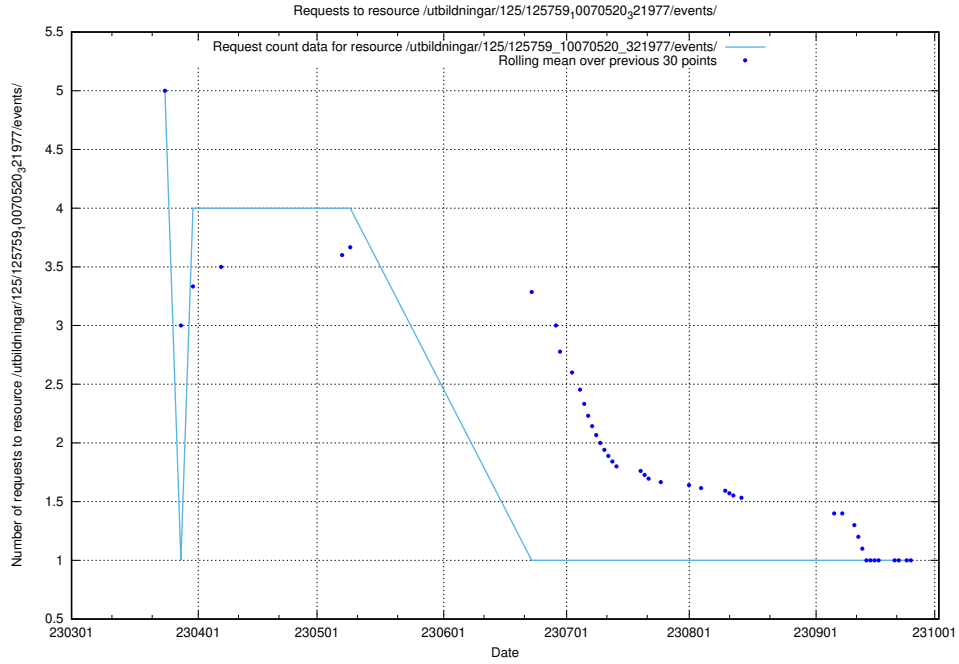

5.5659 Usage of /utbildningar/125/125759_10070520_321977/events/

Here, we count the number of requests to resource /utbildningar/125/125759_10070520_321977/events/