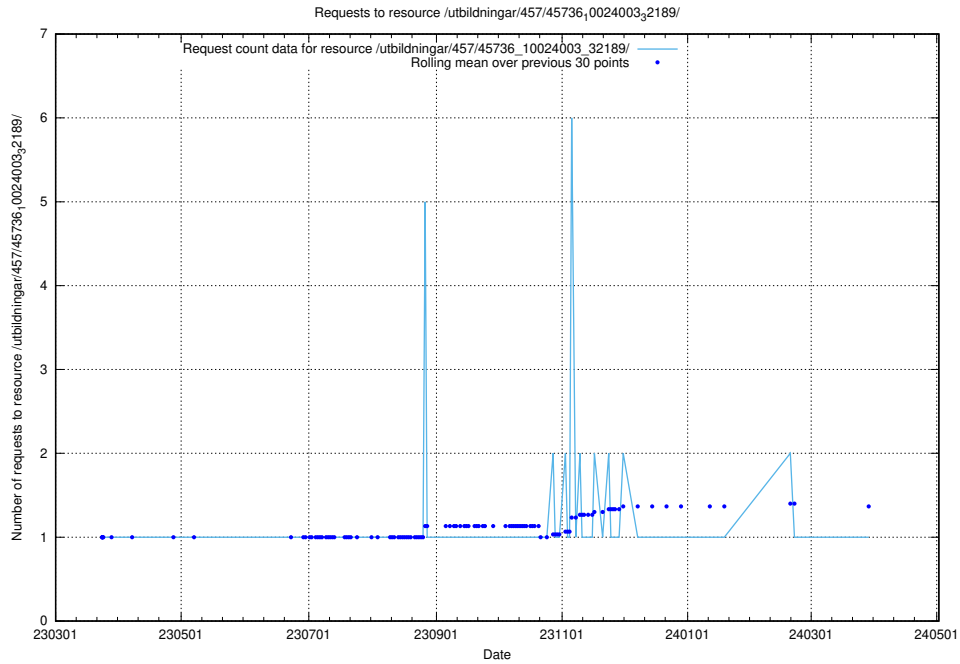

## 5.5906 Usage of /utbildningar/457/45736\_10024003\_32189/

Here, we count the number of requests to resource /utbildningar/457/45736\_10024003\_32189/.