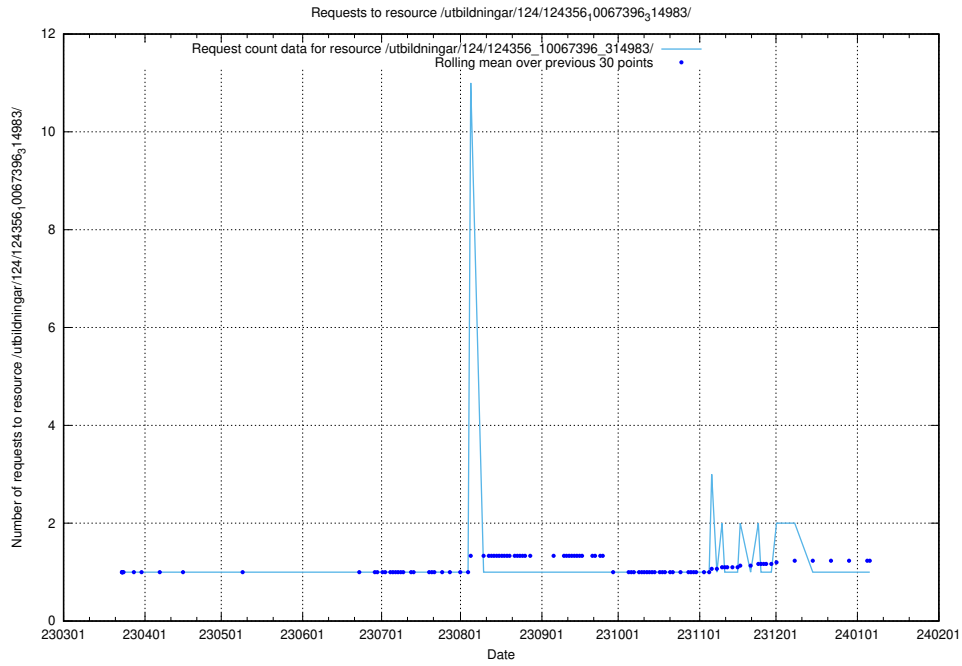

5.3411 Usage of /utbildningar/124/124356_10067396_314983/

Here, we count the number of requests to resource /utbildningar/124/124356_10067396_314983/.