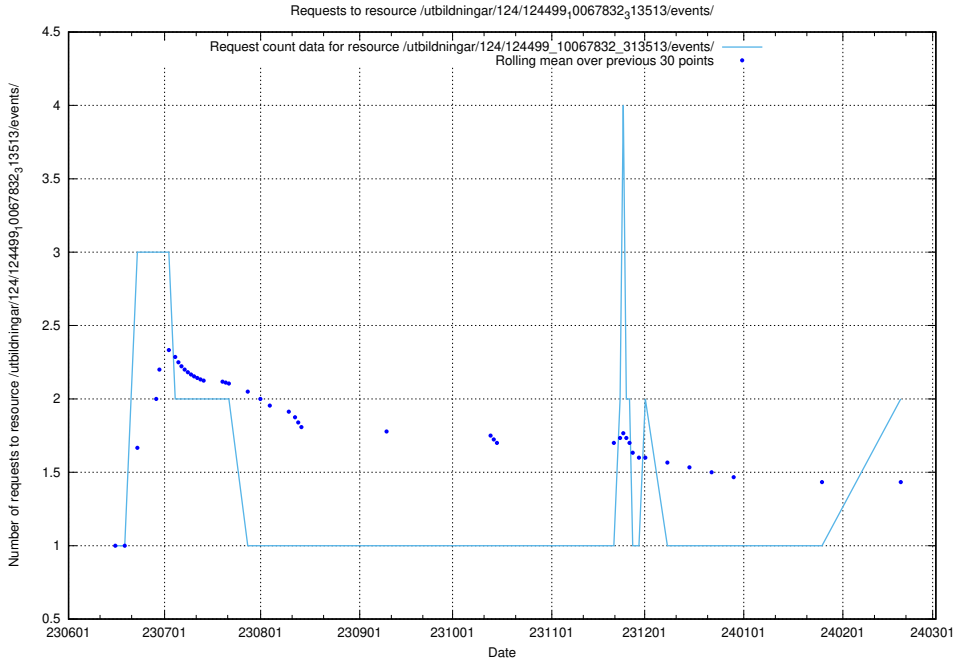

5.735 Usage of /utbildningar/124/124499_10067832_313513/events/

Here, we count the number of requests to resource /utbildningar/124/124499_10067832_313513/events/