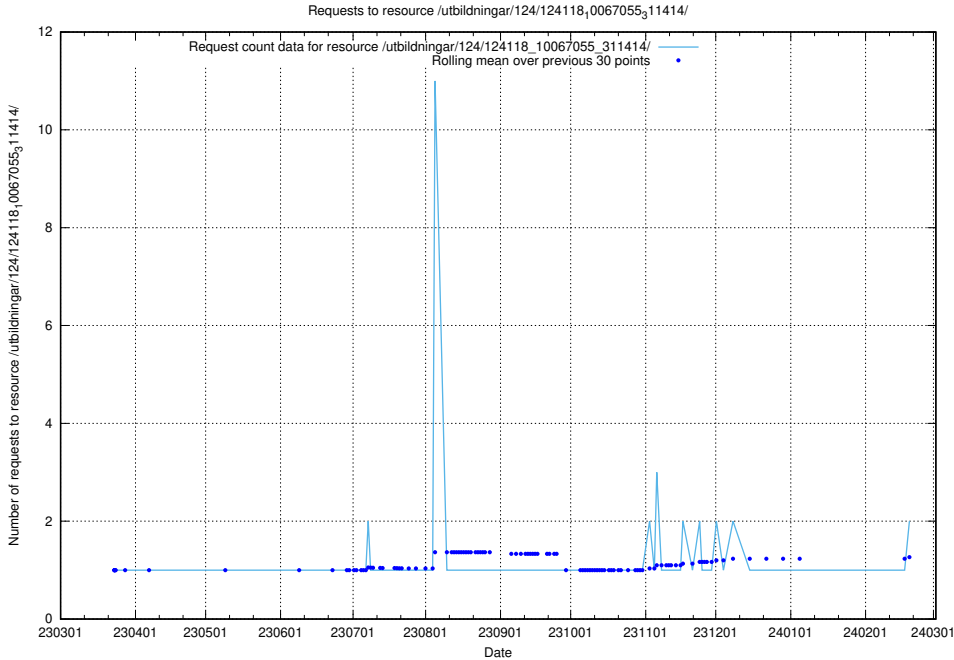

### 5.547 Usage of /utbildningar/124/124118\_10067055\_311414/

Here, we count the number of requests to resource /utbildningar/124/124118\_10067055\_311414/.