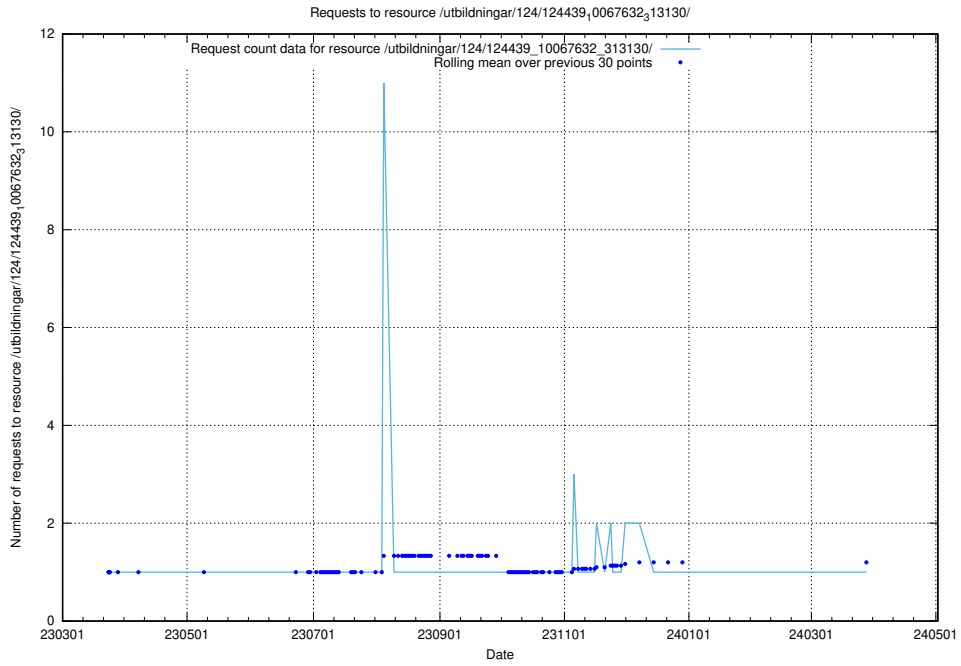

5.3207 Usage of /utbildningar/124/124439_10067632_313130/

Here, we count the number of requests to resource /utbildningar/124/124439_10067632_313130/.