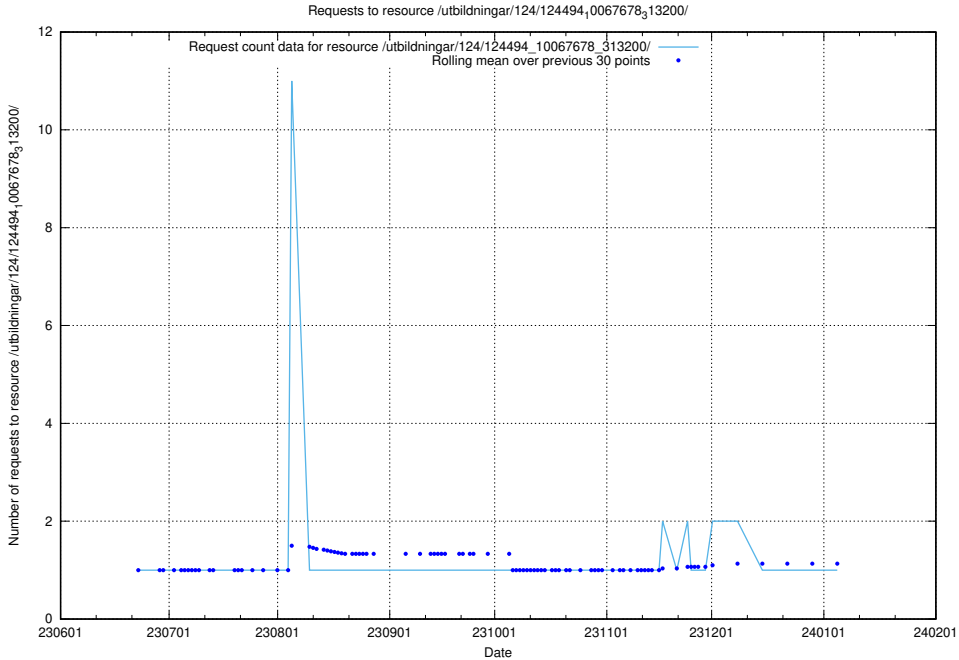

5.5351 Usage of /utbildningar/124/124494_10067678_313200/

Here, we count the number of requests to resource /utbildningar/124/124494_10067678_313200/.