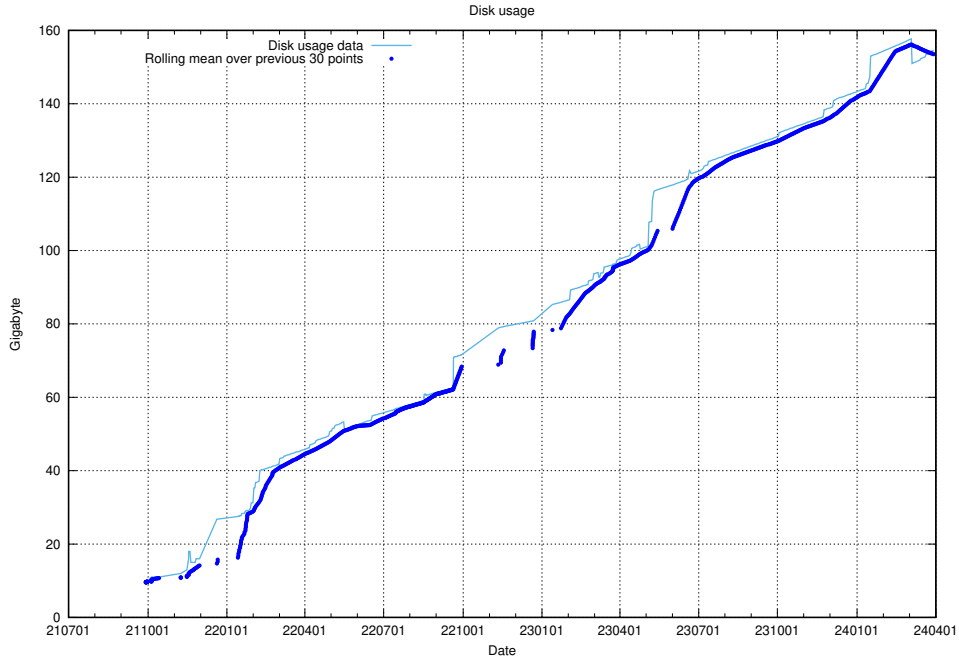

### 5.3 Usage of /utbildningar/122/122546\_10064745\_265894/events/

Here, we count the number of requests to resource /utbildningar/122/122546\_10064745\_265894/events/