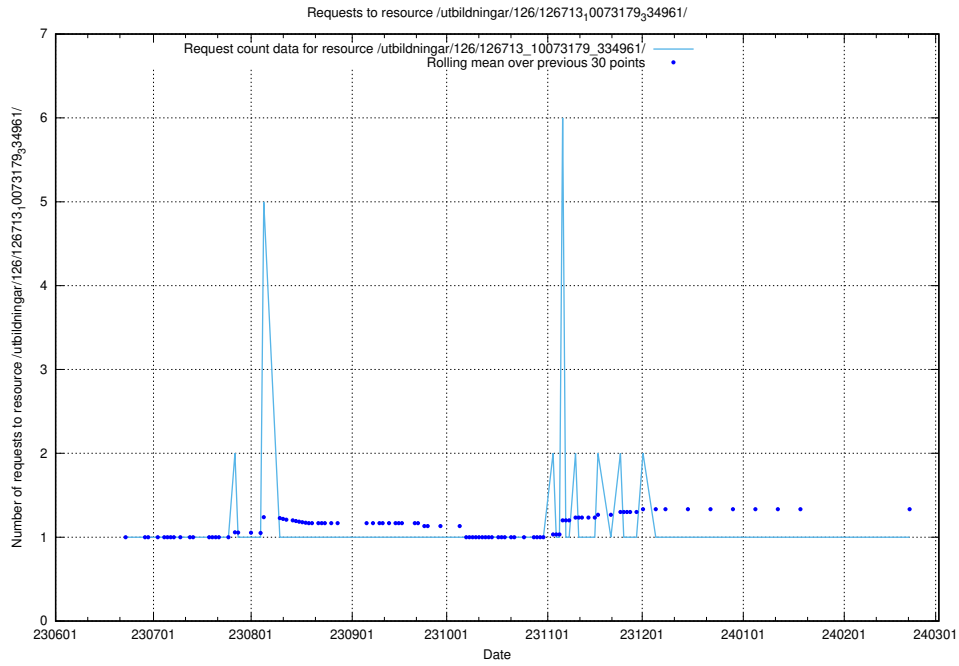

5.5175 Usage of /utbildningar/126/126713_10073179_334961/

Here, we count the number of requests to resource /utbildningar/126/126713_10073179_334961/.