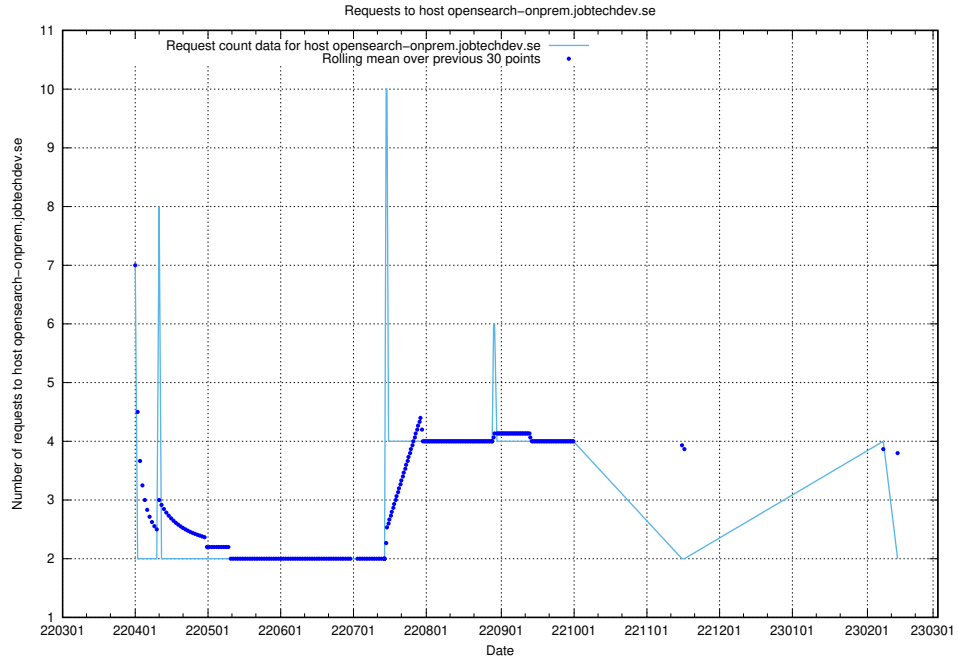

## 7.479 Usage of gitlab.forum.jobtechdev.se

Here, we count the number of requests to host gitlab.forum.jobtechdev.se.