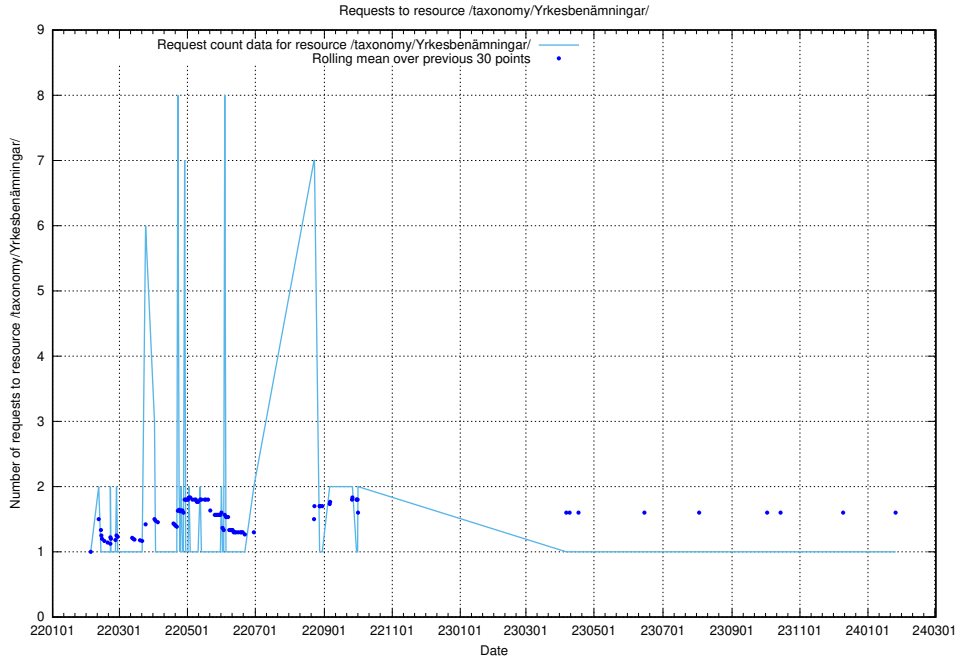

5.2180 Usage of /taxonomy/Yrkesbenämningar/

Here, we count the number of requests to resource /taxonomy/Yrkesbenämningar/.