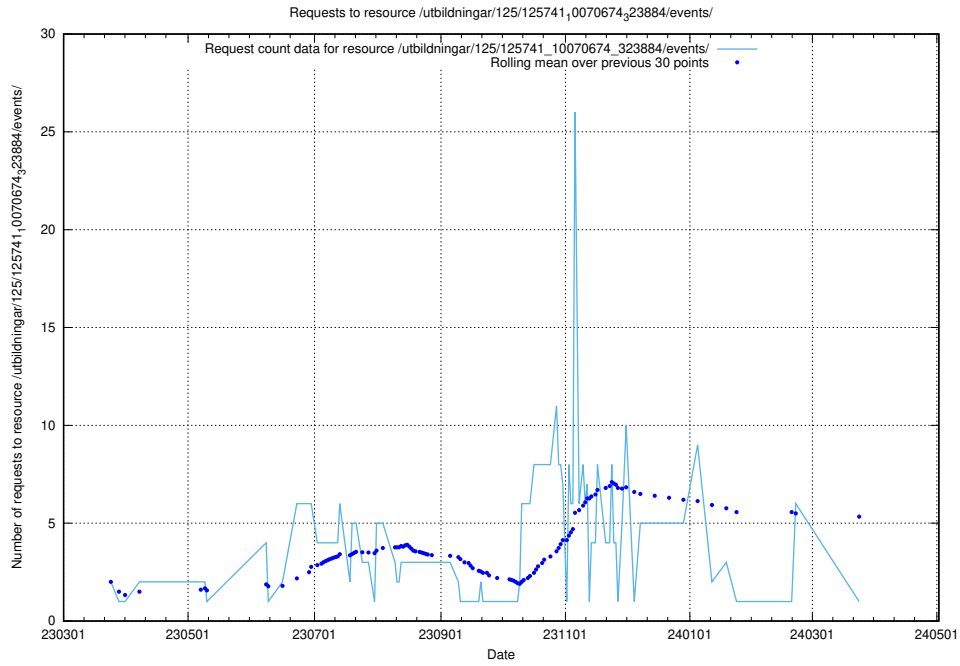

5.5761 Usage of /utbildningar/125/125741_10070674_323884/events/

Here, we count the number of requests to resource /utbildningar/125/125741_10070674_323884/events/