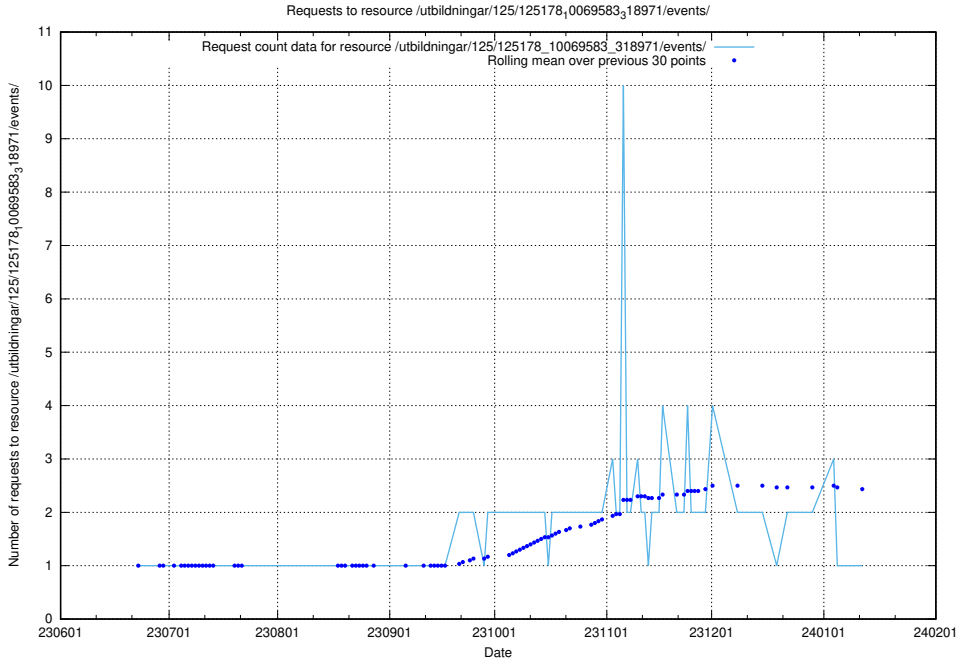

5.5283 Usage of /utbildningar/125/125178_10069583_318971/events/

Here, we count the number of requests to resource /utbildningar/125/125178_10069583_318971/events/