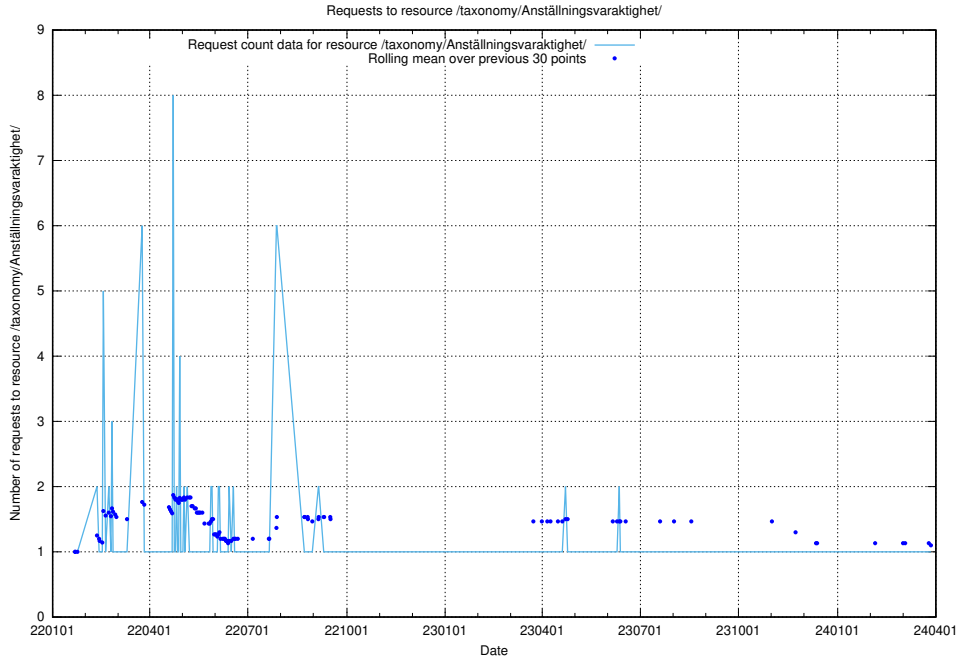

5.5285 Usage of /taxonomy/Anställningsvaraktighet/

Here, we count the number of requests to resource /taxonomy/Anställningsvaraktighet/.