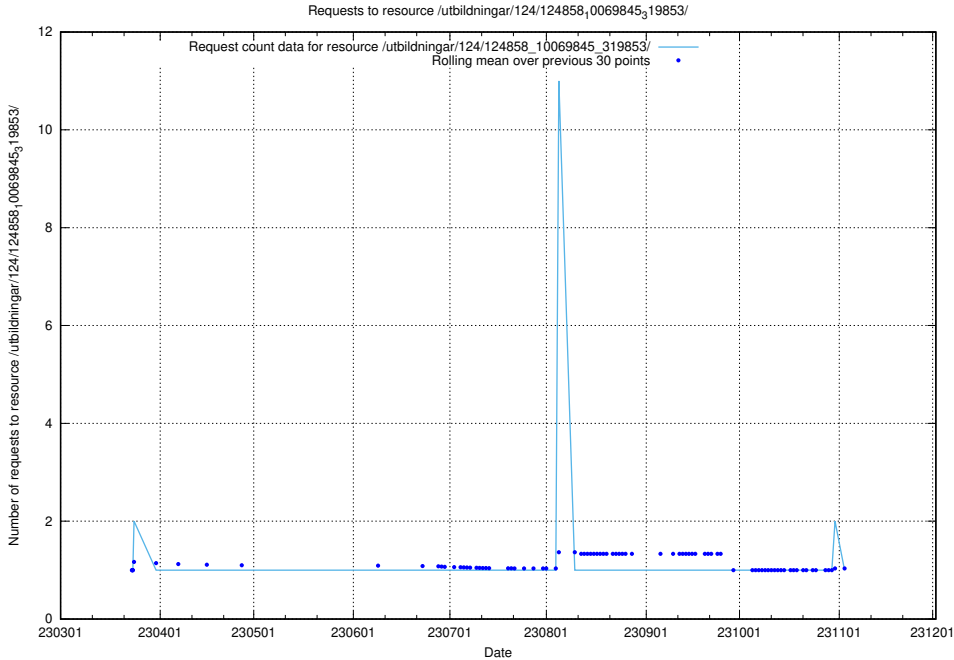

5.1032 Usage of /utbildningar/124/124858_10069845_319853/

Here, we count the number of requests to resource /utbildningar/124/124858_10069845_319853/.