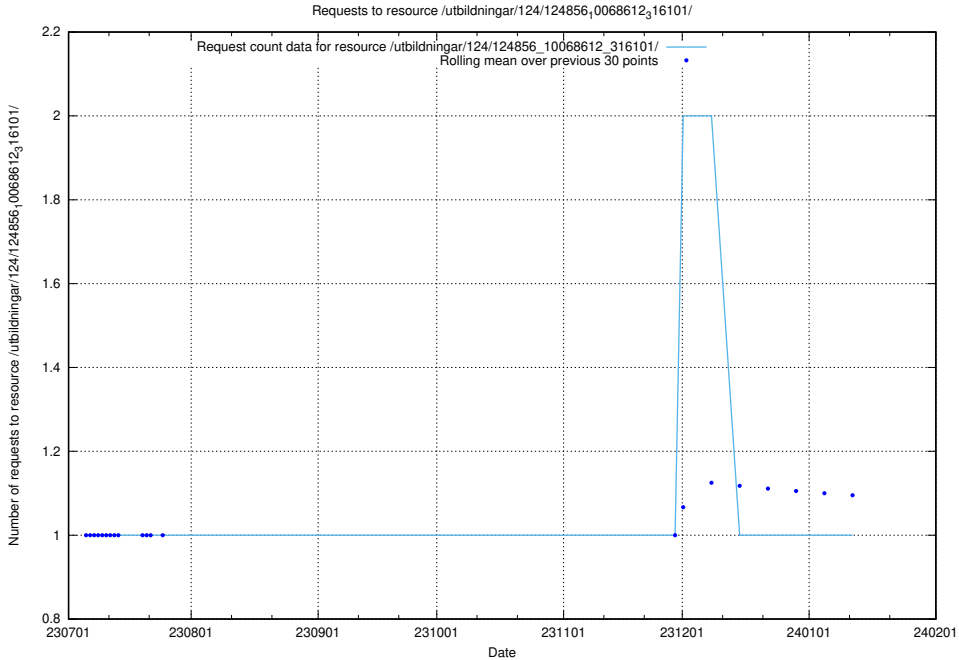

### 5.4881 Usage of /utbildningar/124/124515\_10065914\_300491/events/

Here, we count the number of requests to resource /utbildningar/124/124515\_10065914\_300491/events/