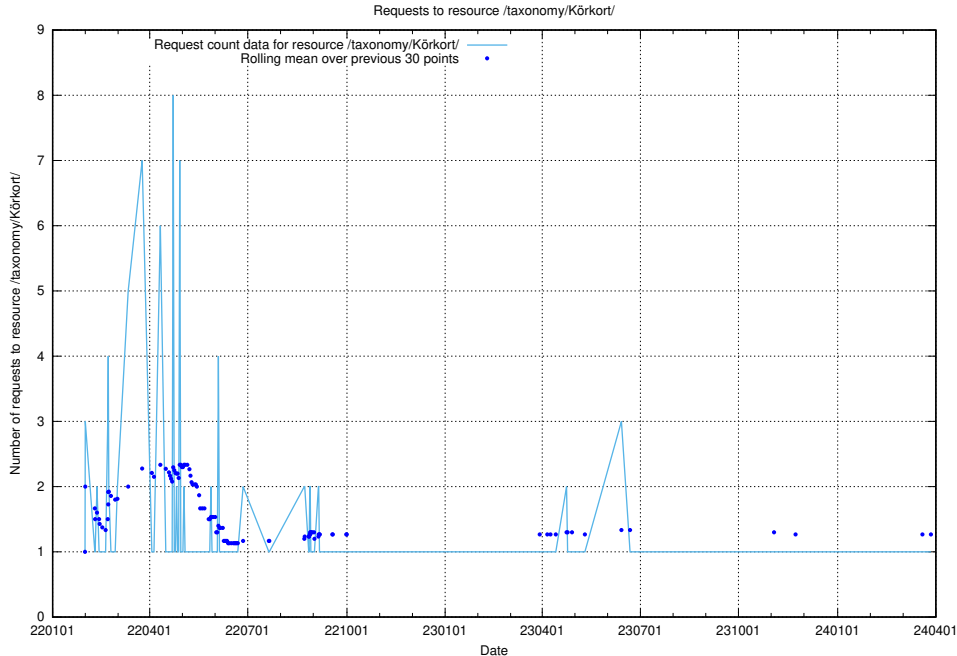

### 5.2974 Usage of /taxonomy/Körkort/

Here, we count the number of requests to resource /taxonomy/Körkort/.