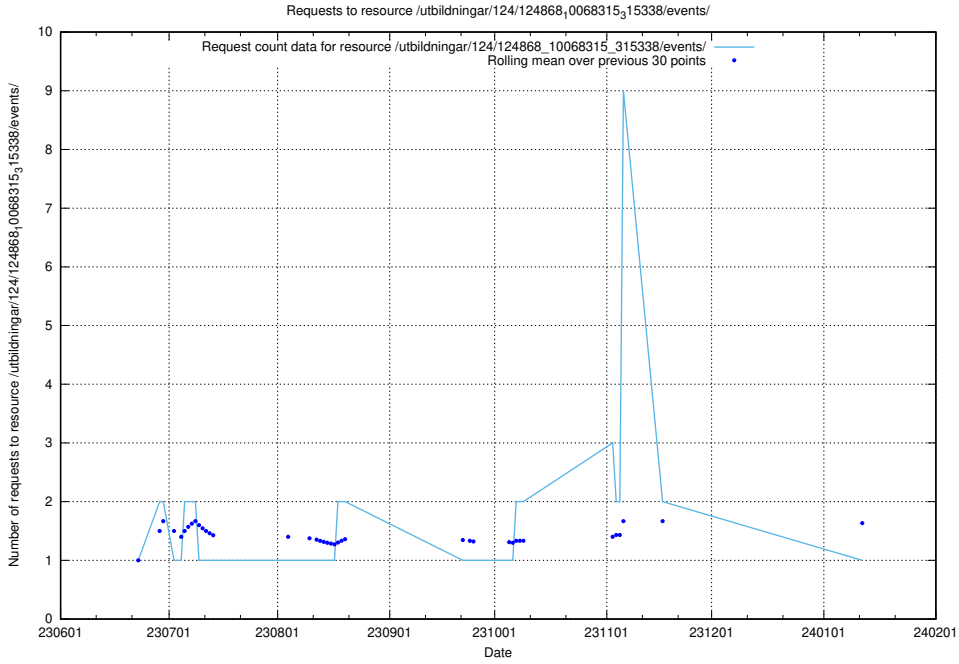

### 5.5290 Usage of /utbildningar/124/124868\_10068315\_315338/events/

Here, we count the number of requests to resource /utbildningar/124/124868\_10068315\_315338/events/