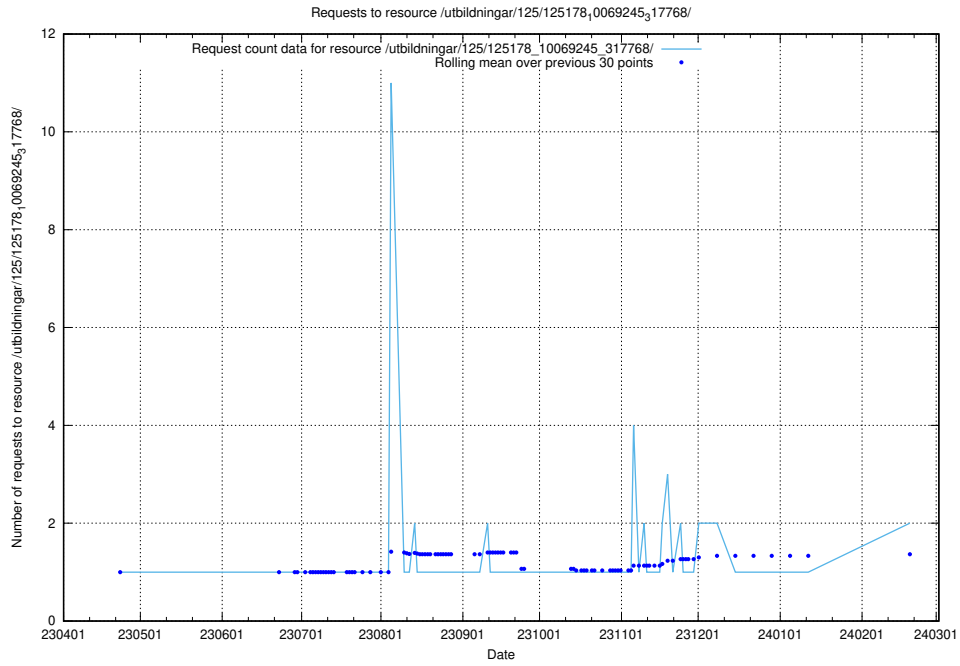

### 5.759 Usage of /utbildningar/125/125700\_10070406\_321567/

Here, we count the number of requests to resource /utbildningar/125/125700\_10070406\_321567/.