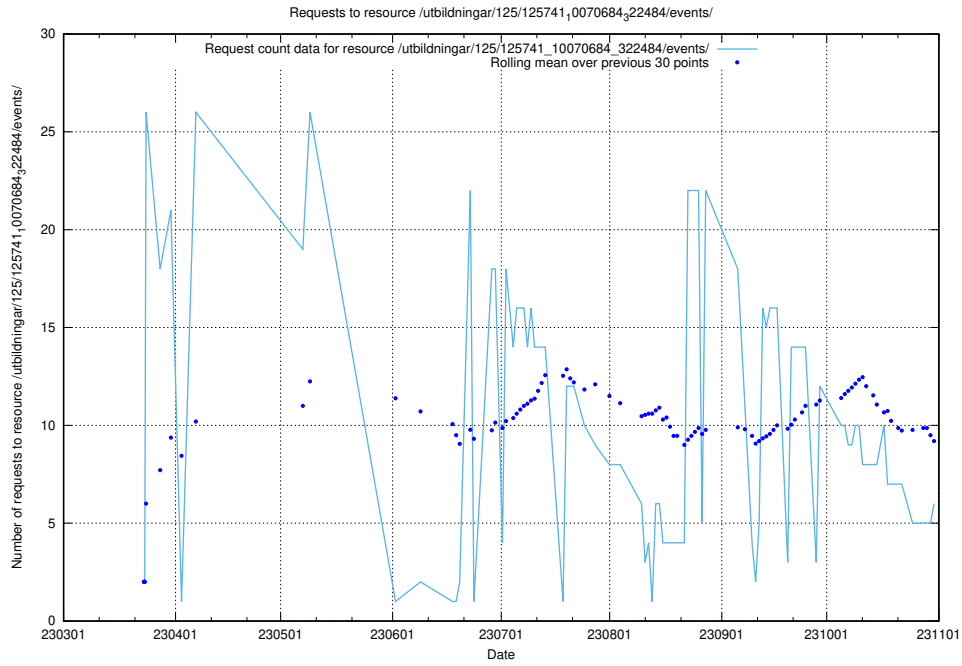

5.102 Usage of /utbildningar/125/125741_10070684_322484/events/

Here, we count the number of requests to resource /utbildningar/125/125741_10070684_322484/events/