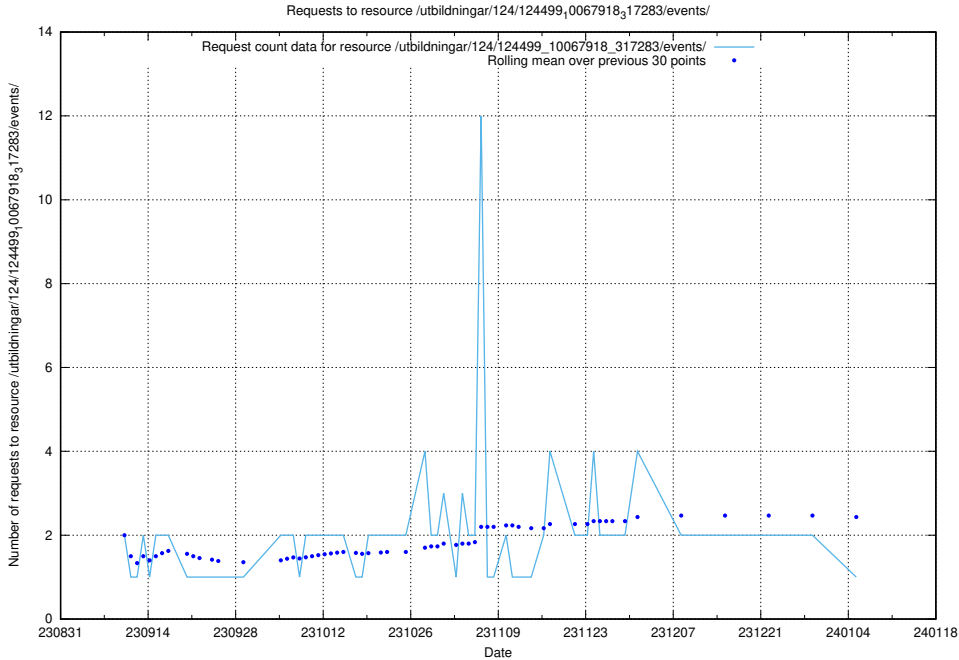

5.4158 Usage of /utbildningar/124/124499_10067918_317283/events/

Here, we count the number of requests to resource /utbildningar/124/124499_10067918_317283/events/