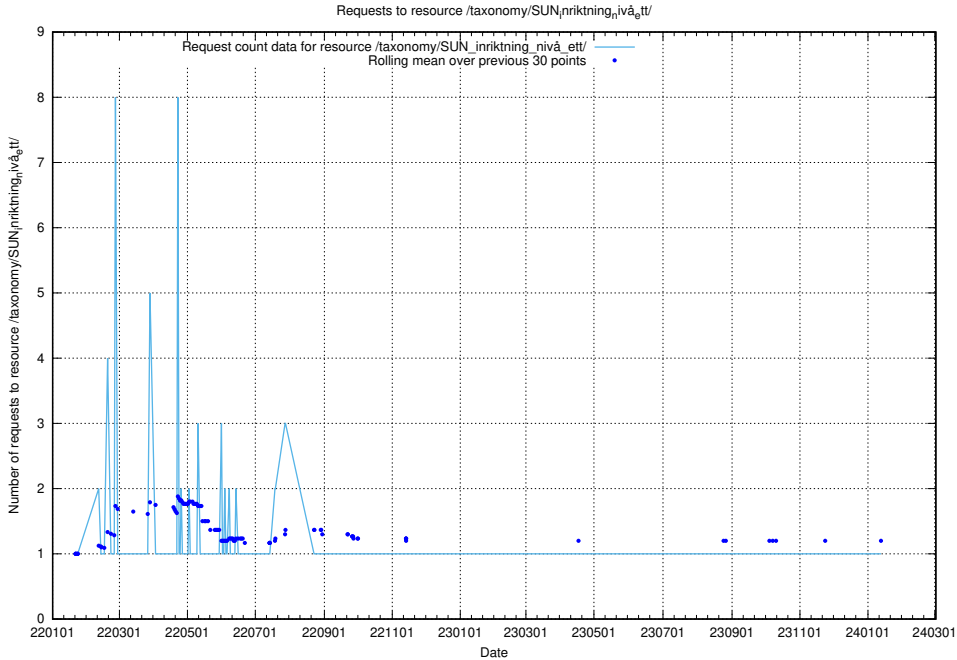

5.4242 Usage of /taxonomy/SUN_inriktning_nivå_ett/

Here, we count the number of requests to resource /taxonomy/SUN_inriktning_nivå_ett/.