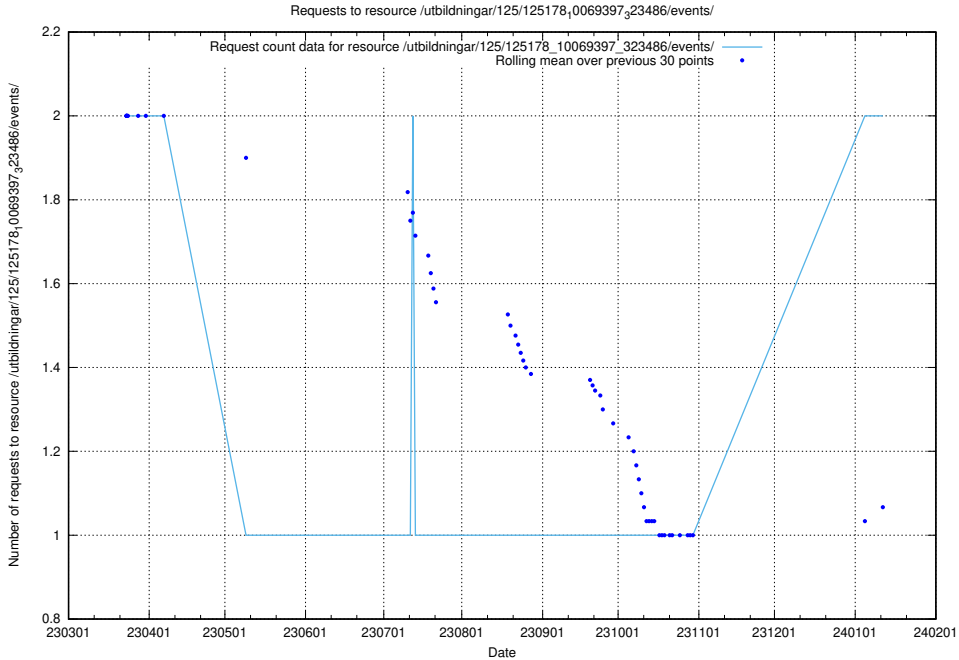

5.791 Usage of /utbildningar/125/125178_10069397_323486/events/

Here, we count the number of requests to resource /utbildningar/125/125178_10069397_323486/events/