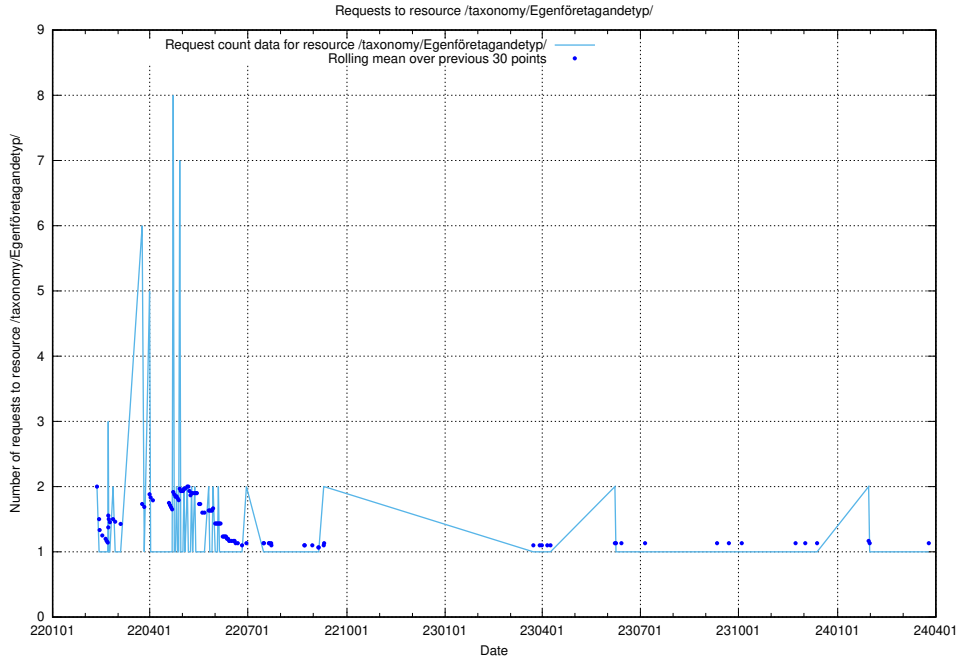

5.1373 Usage of /taxonomy/Egenföretagandetyt/

Here, we count the number of requests to resource /taxonomy/Egenföretagandetyt/.