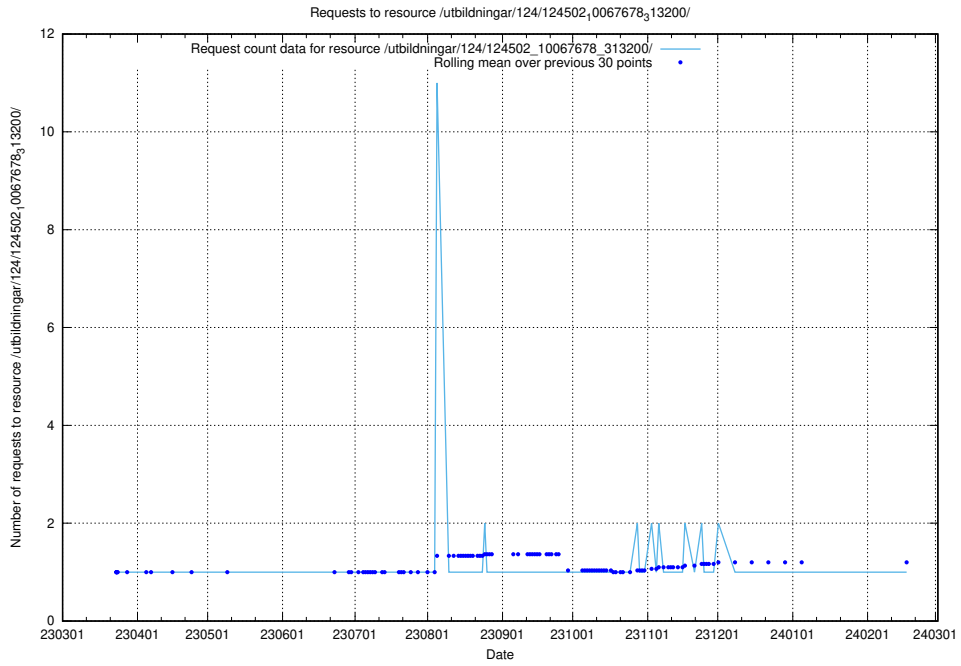

5.1731 Usage of /utbildningar/124/124502_10067678_313200/

Here, we count the number of requests to resource /utbildningar/124/124502_10067678_313200/.