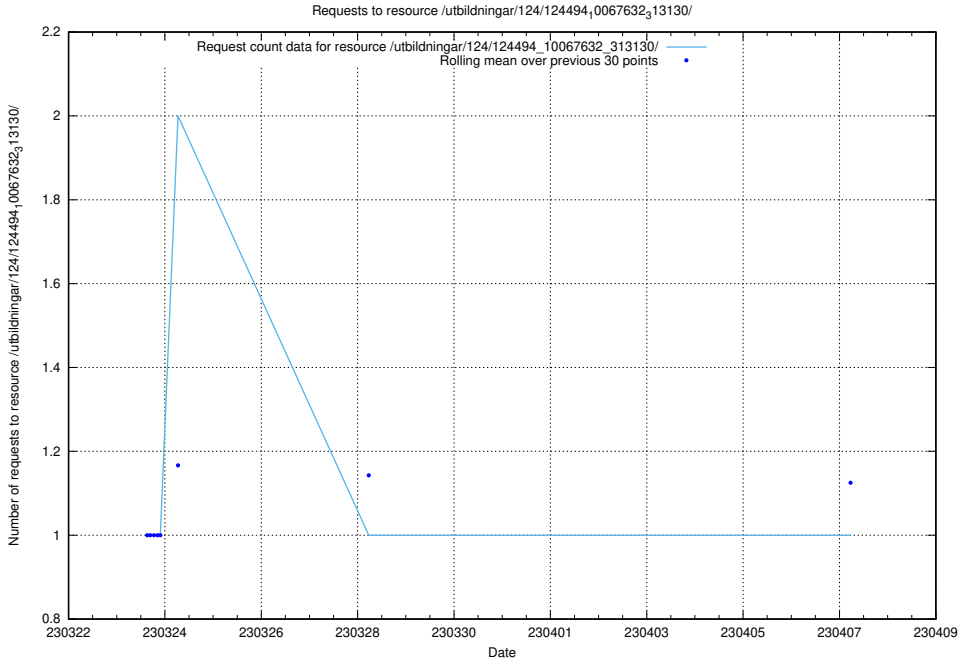

5.787 Usage of /utbildningar/124/124494_10067632_313130/

Here, we count the number of requests to resource /utbildningar/124/124494_10067632_313130/.